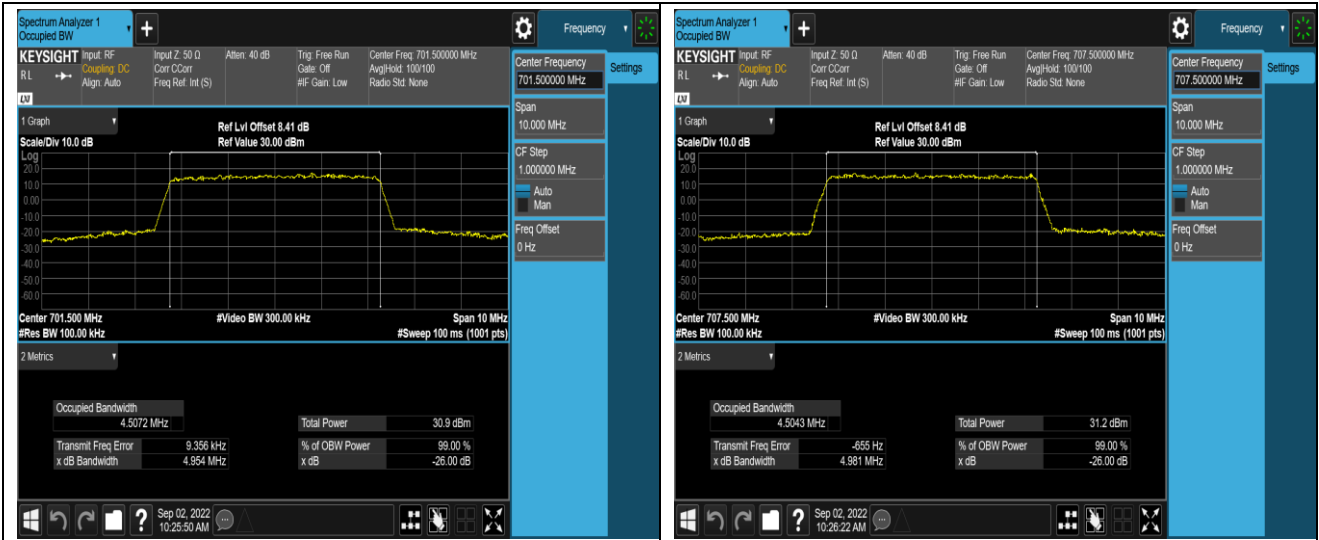

Band12-3MHz-16QAM-23025-15RB#0

Band12-3MHz-16QAM-23095-15RB#0

Band12-3MHz-16QAM-23165-15RB#0

Band12-5MHz-QPSK-23035-25RB#0

Band12-5MHz-QPSK-23095-25RB#0

Band12-5MHz-QPSK-23155-25RB#0

Band12-5MHz-16QAM-23035-25RB#0