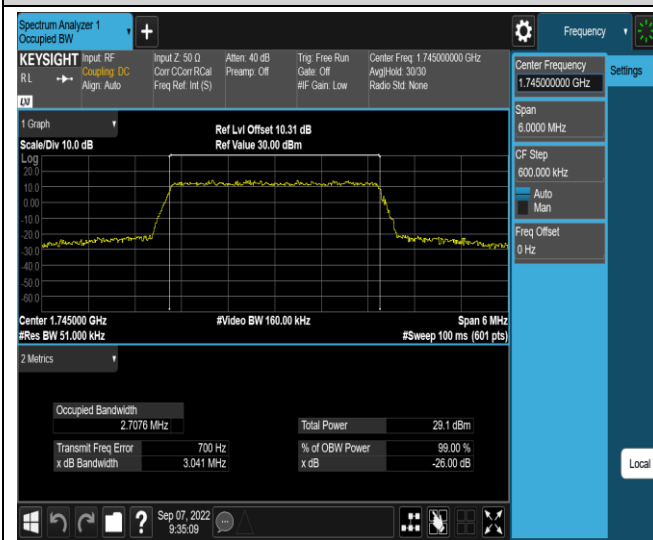

Band66-3MHz-QPSK-131987-15RB#0

Band66-3MHz-QPSK-132322-15RB#0

Band66-3MHz-QPSK-132657-15RB#0

Band66-3MHz-16QAM-131987-15RB#0

Band66-3MHz-16QAM-132322-15RB#0

Band66-3MHz-16QAM-132657-15RB#0

Band66-5MHz-QPSK-131997-25RB#0