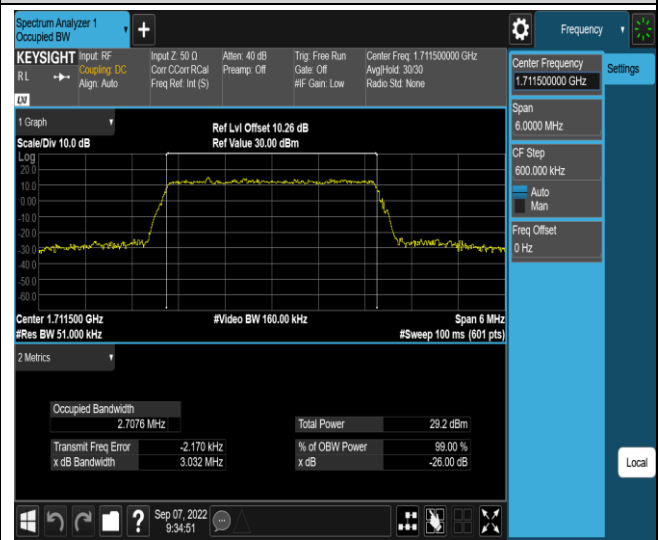

Band66-3MHz-QPSK-131987-15RB#0

Band66-3MHz-QPSK-132322-15RB#0

Band66-3MHz-QPSK-132657-15RB#0

Band66-3MHz-16QAM-131987-15RB#0

Band66-3MHz-16QAM-132322-15RB#0

Band66-3MHz-16QAM-132657-15RB#0

Band66-5MHz-QPSK-131997-25RB#0