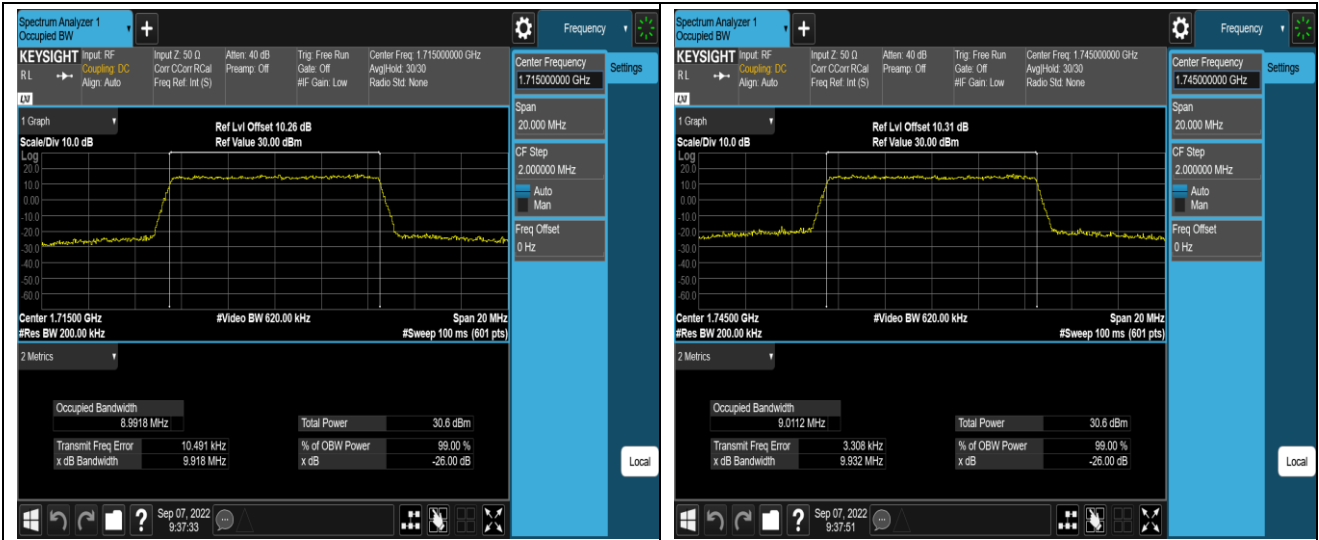

Band66-10MHz-QPSK-132622-50RB#0

Band66-10MHz-16QAM-132022-50RB#0