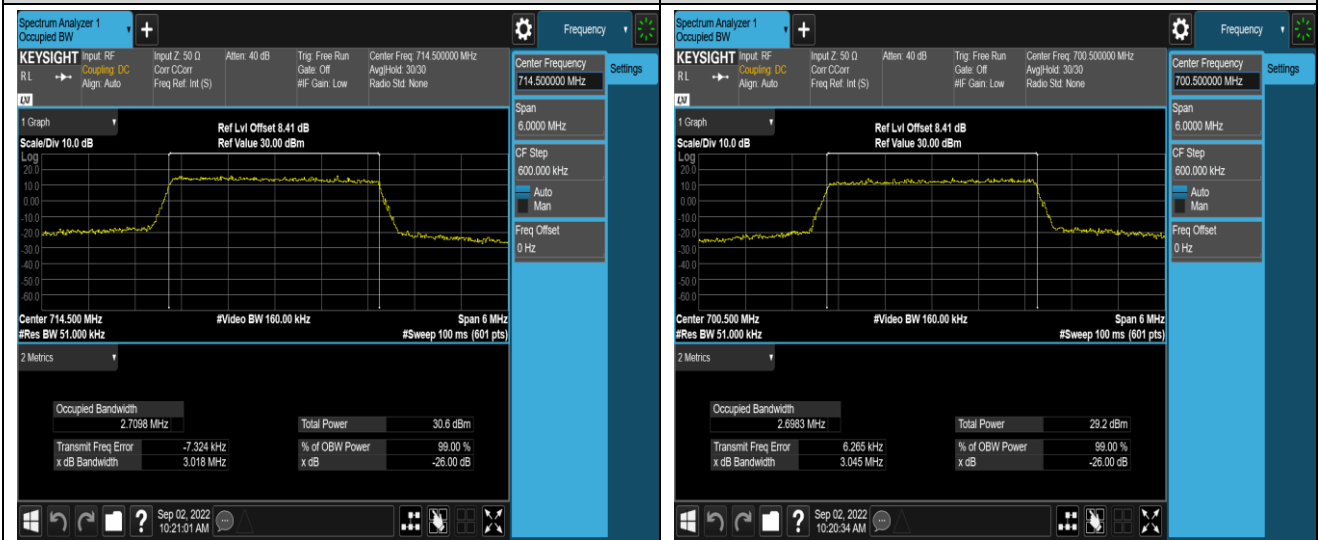

Band12-3MHz-QPSK-23165-15RB#0

Band12-3MHz-16QAM-23025-15RB#0

Band12-3MHz-16QAM-23095-15RB#0

Band12-3MHz-16QAM-23165-15RB#0