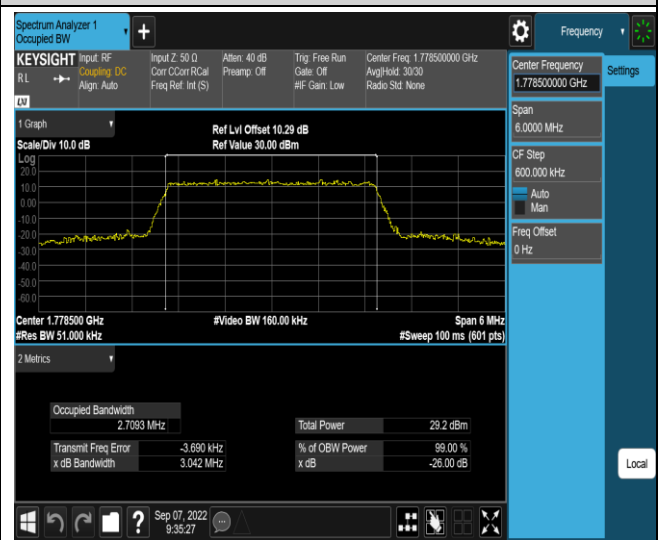

Band66-3MHz-QPSK-131987-15RB#0

Band66-3MHz-QPSK-132322-15RB#0

Band66-3MHz-QPSK-132657-15RB#0

Band66-3MHz-16QAM-131987-15RB#0

Band66-3MHz-16QAM-132322-15RB#0

Band66-3MHz-16QAM-132657-15RB#0

Band66-5MHz-QPSK-131997-25RB#0