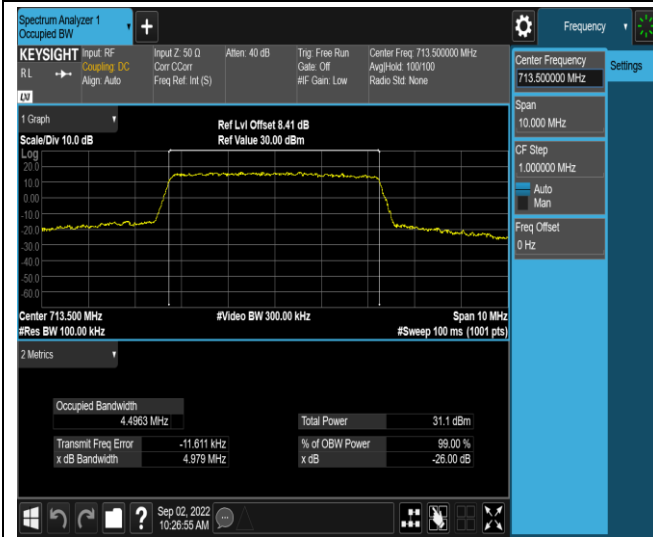

Band12-3MHz-16QAM-23025-15RB#0

Band12-3MHz-16QAM-23095-15RB#0

Band12-3MHz-16QAM-23165-15RB#0

Band12-5MHz-QPSK-23035-25RB#0

Band12-5MHz-QPSK-23095-25RB#0

Band12-5MHz-QPSK-23155-25RB#0

Band12-5MHz-16QAM-23035-25RB#0