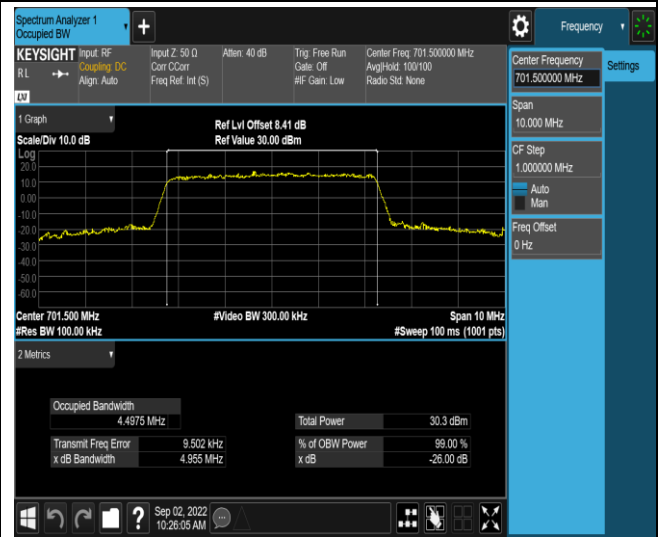

Band12-3MHz-16QAM-23025-15RB#0

Band12-3MHz-16QAM-23095-15RB#0

Band12-3MHz-16QAM-23165-15RB#0

Band12-5MHz-QPSK-23035-25RB#0

Band12-5MHz-QPSK-23095-25RB#0

Band12-5MHz-QPSK-23155-25RB#0

Band12-5MHz-16QAM-23035-25RB#0