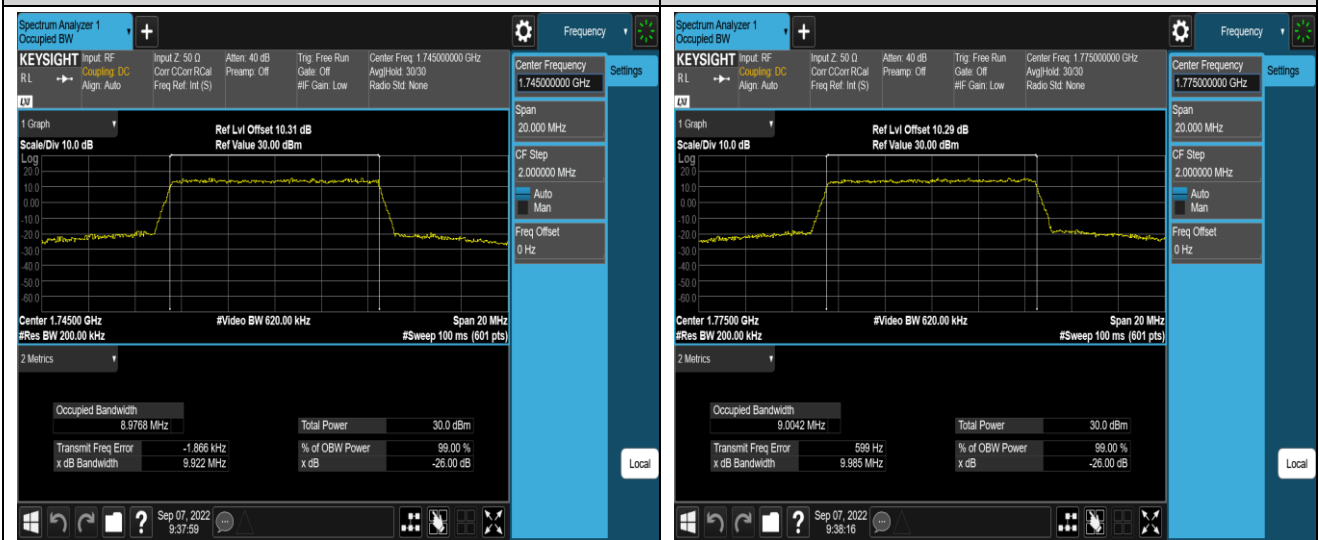

Band66-5MHz-QPSK-132322-25RB#0

Band66-10MHz-QPSK-132622-50RB#0

Band66-10MHz-16QAM-132022-50RB#0

Band66-10MHz-16QAM-132322-50RB#0

Band66-10MHz-16QAM-132622-50RB#0

Band66-15MHz-QPSK-132047-75RB#0

Band66-15MHz-QPSK-132322-75RB#0