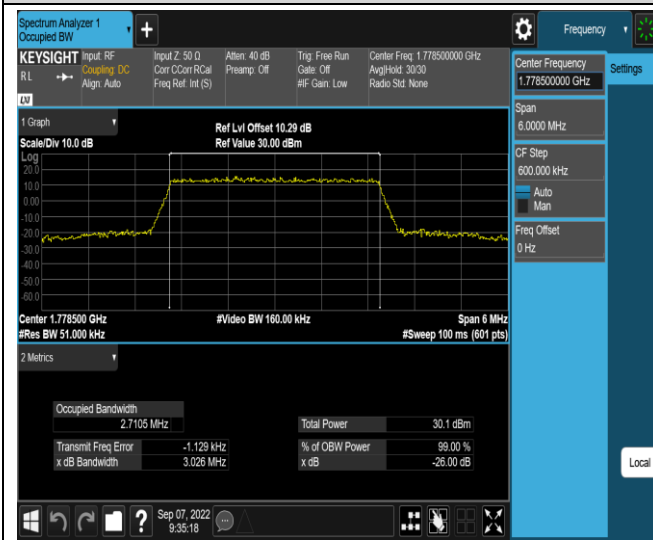

Band66-3MHz-QPSK-131987-15RB#0

Band66-3MHz-QPSK-132322-15RB#0

Band66-3MHz-QPSK-132657-15RB#0

Band66-3MHz-16QAM-131987-15RB#0

Band66-3MHz-16QAM-132322-15RB#0

Band66-3MHz-16QAM-132657-15RB#0

Band66-5MHz-QPSK-131997-25RB#0