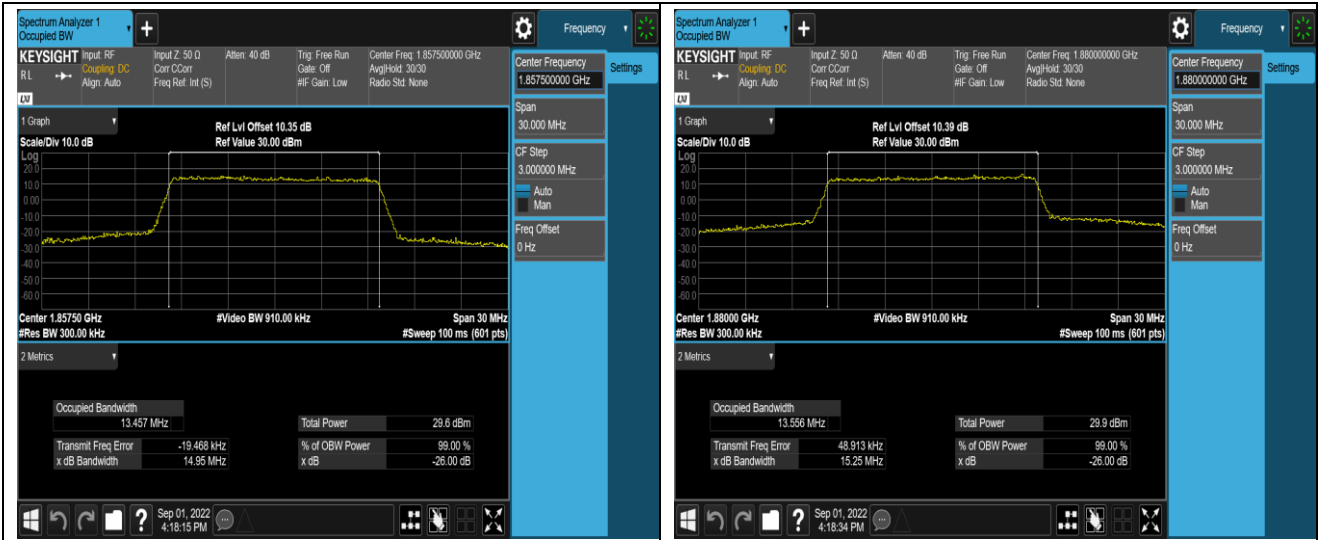

Test Graphs

Band2-5MHz-QPSK-19175-25RB#0

Band2-5MHz-16QAM-18625-25RB#0

Band2-5MHz-16QAM-18900-25RB#0

Band2-5MHz-16QAM-19175-25RB#0

Band2-10MHz-QPSK-18650-50RB#0

Band2-10MHz-QPSK-18900-50RB#0

Band2-15MHz-QPSK-19125-75RB#0