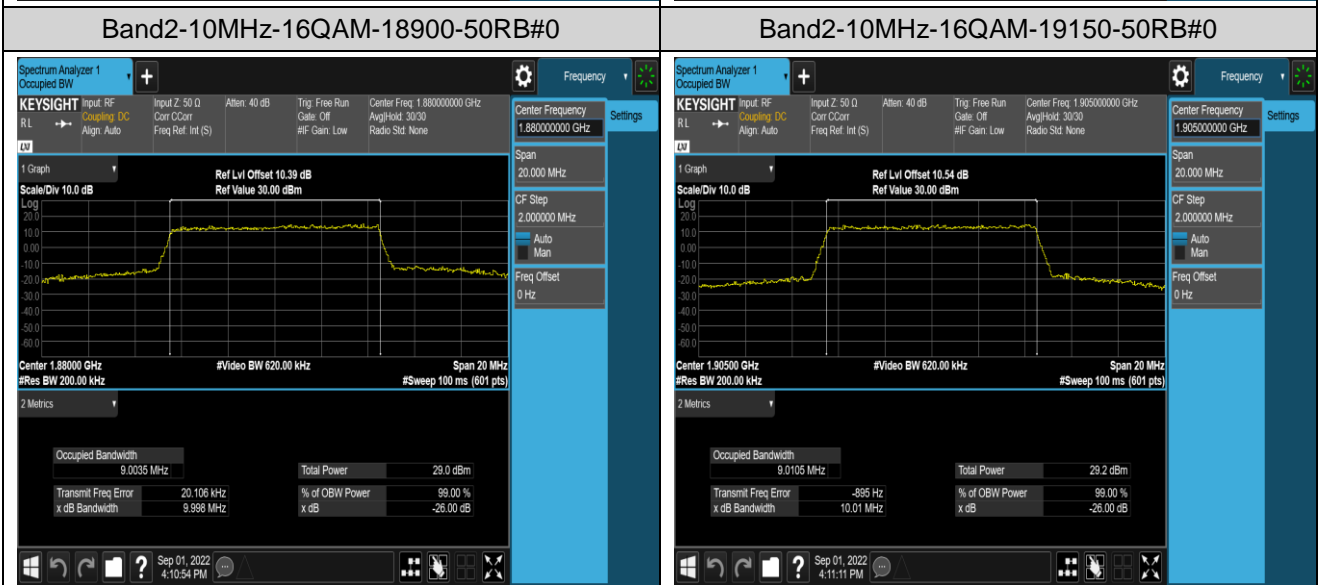

Test Graphs

Band2-5MHz-QPSK-19175-25RB#0

Band2-5MHz-16QAM-18625-25RB#0

Band2-5MHz-16QAM-18900-25RB#0

Band2-5MHz-16QAM-19175-25RB#0

Band2-10MHz-QPSK-18650-50RB#0

Band2-10MHz-QPSK-18900-50RB#0

Band2-15MHz-QPSK-19125-75RB#0