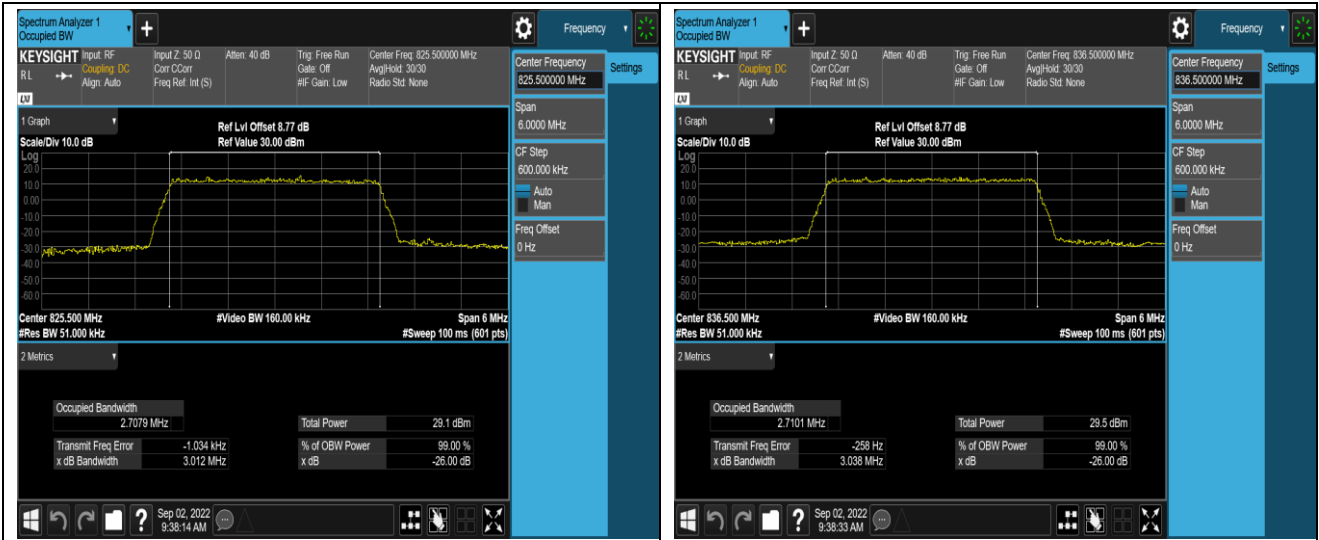

Band2-15MHz-16QAM-18675-75RB#0

Band2-15MHz-16QAM-18900-75RB#0

Band2-15MHz-16QAM-19125-75RB#0

Band2-20MHz-QPSK-18700-100RB#0

Band2-20MHz-QPSK-18900-100RB#0

Band5-5MHz-QPSK-20625-25RB#0

Band5-5MHz-16QAM-20425-25RB#0