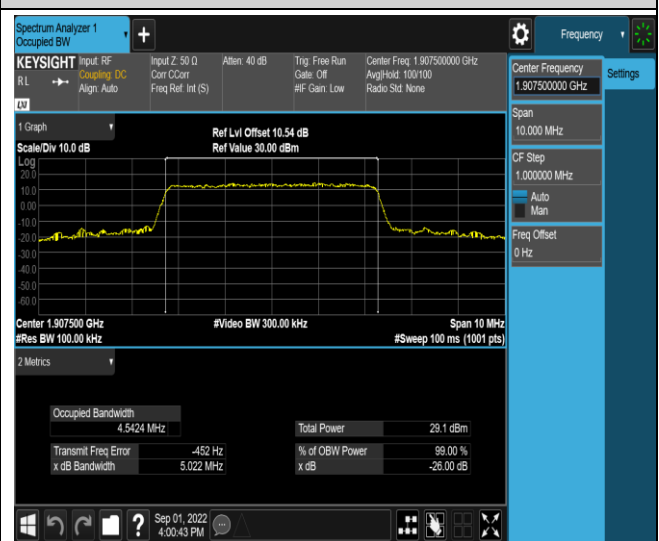

Test Graphs

Band2-5MHz-QPSK-19175-25RB#0

Band2-5MHz-16QAM-18625-25RB#0

Band2-5MHz-16QAM-18900-25RB#0

Band2-5MHz-16QAM-19175-25RB#0

Band2-10MHz-QPSK-18650-50RB#0

Band2-10MHz-QPSK-18900-50RB#0

Band2-15MHz-QPSK-19125-75RB#0