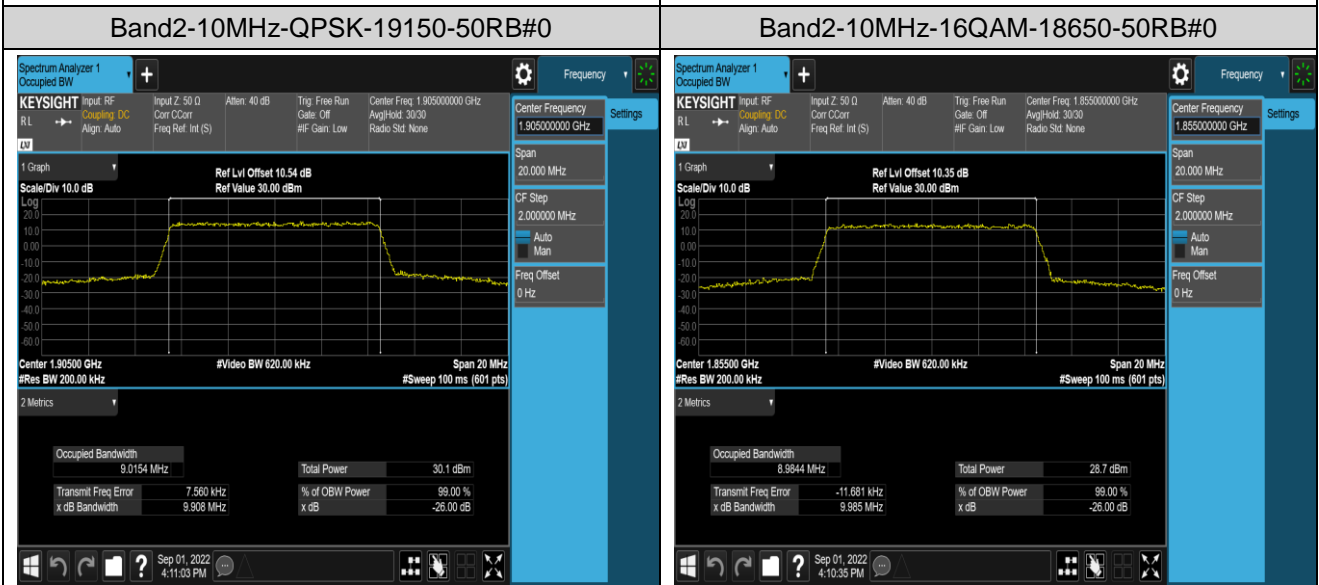

Test Graphs

Band2-5MHz-QPSK-19175-25RB#0

Band2-5MHz-16QAM-18625-25RB#0

Band2-5MHz-16QAM-18900-25RB#0

Band2-5MHz-16QAM-19175-25RB#0

Band2-10MHz-QPSK-18650-50RB#0

Band2-10MHz-QPSK-18900-50RB#0

Band2-15MHz-QPSK-19125-75RB#0