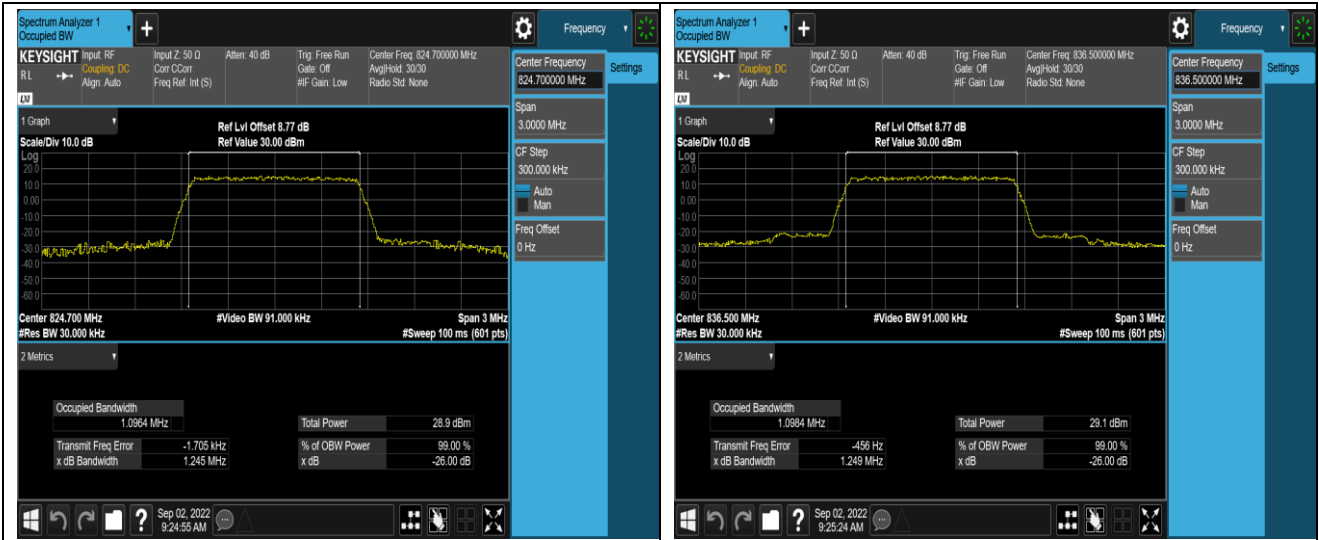

Band2-15MHz-16QAM-18675-75RB#0

Band2-15MHz-16QAM-18900-75RB#0

Band2-15MHz-16QAM-19125-75RB#0

Band2-20MHz-QPSK-18700-100RB#0

Band2-20MHz-QPSK-18900-100RB#0

Band5-5MHz-QPSK-20625-25RB#0

Band5-5MHz-16QAM-20425-25RB#0