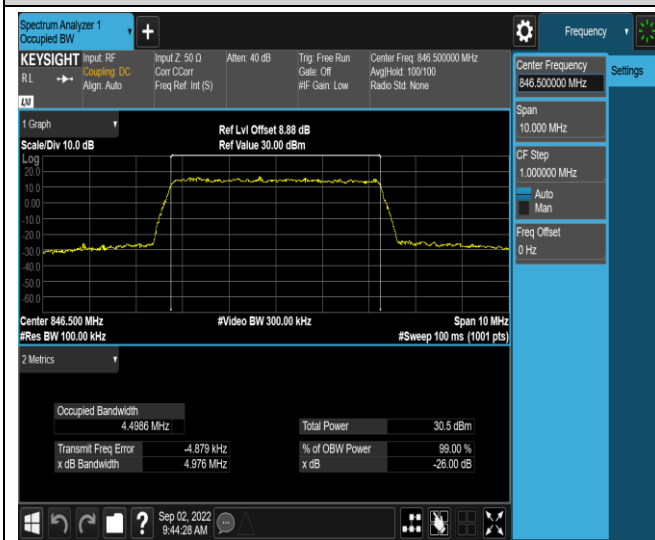

Band2-15MHz-16QAM-18675-75RB#0

Band2-15MHz-16QAM-18900-75RB#0

Band2-15MHz-16QAM-19125-75RB#0

Band2-20MHz-QPSK-18700-100RB#0

Band2-20MHz-QPSK-18900-100RB#0

Band5-5MHz-QPSK-20625-25RB#0

Band5-5MHz-16QAM-20425-25RB#0