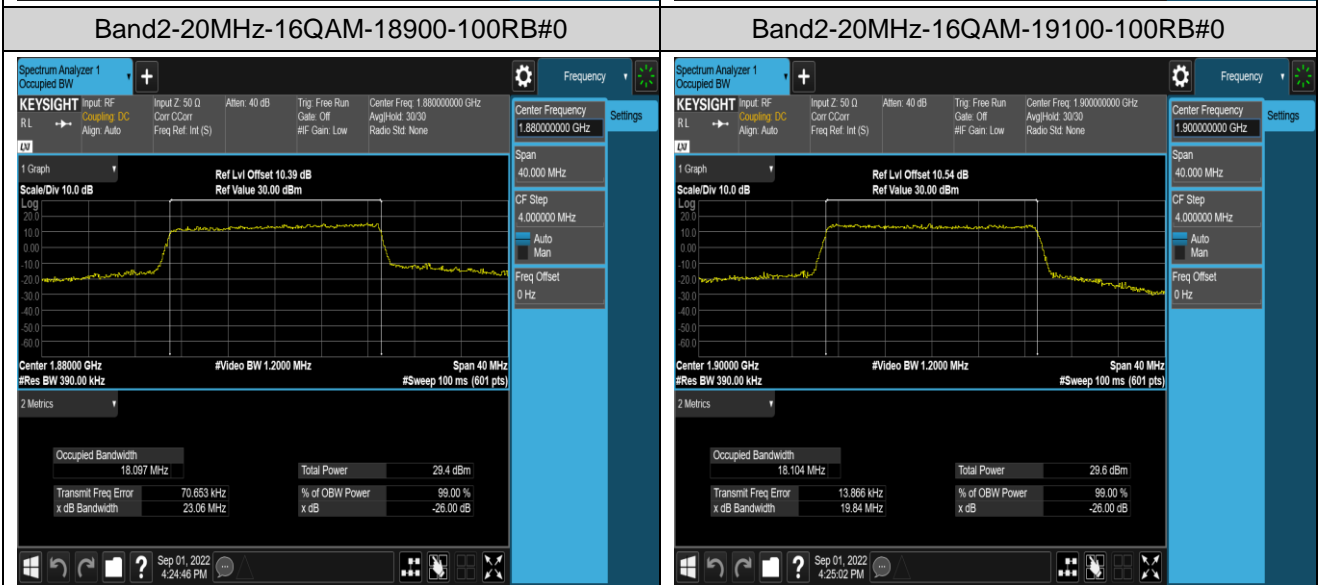

Band2-15MHz-16QAM-18675-75RB#0

Band2-15MHz-16QAM-18900-75RB#0

Band2-15MHz-16QAM-19125-75RB#0

Band2-20MHz-QPSK-18700-100RB#0

Band2-20MHz-QPSK-18900-100RB#0

Band5-5MHz-QPSK-20625-25RB#0

Band5-5MHz-16QAM-20425-25RB#0