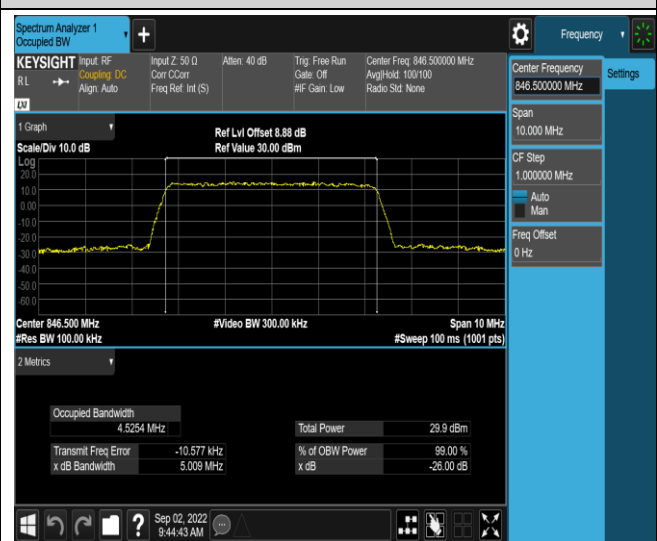

Band5-5MHz-16QAM-20625-25RB#0

Band5-10MHz-QPSK-20525-50RB#0