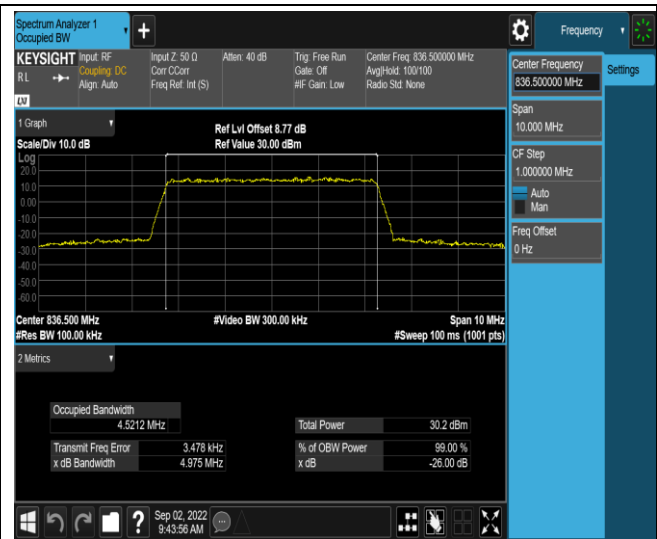

Band2-15MHz-16QAM-18675-75RB#0

Band2-15MHz-16QAM-18900-75RB#0

Band2-15MHz-16QAM-19125-75RB#0

Band2-20MHz-QPSK-18700-100RB#0

Band2-20MHz-QPSK-18900-100RB#0

Band5-5MHz-QPSK-20625-25RB#0

Band5-5MHz-16QAM-20425-25RB#0