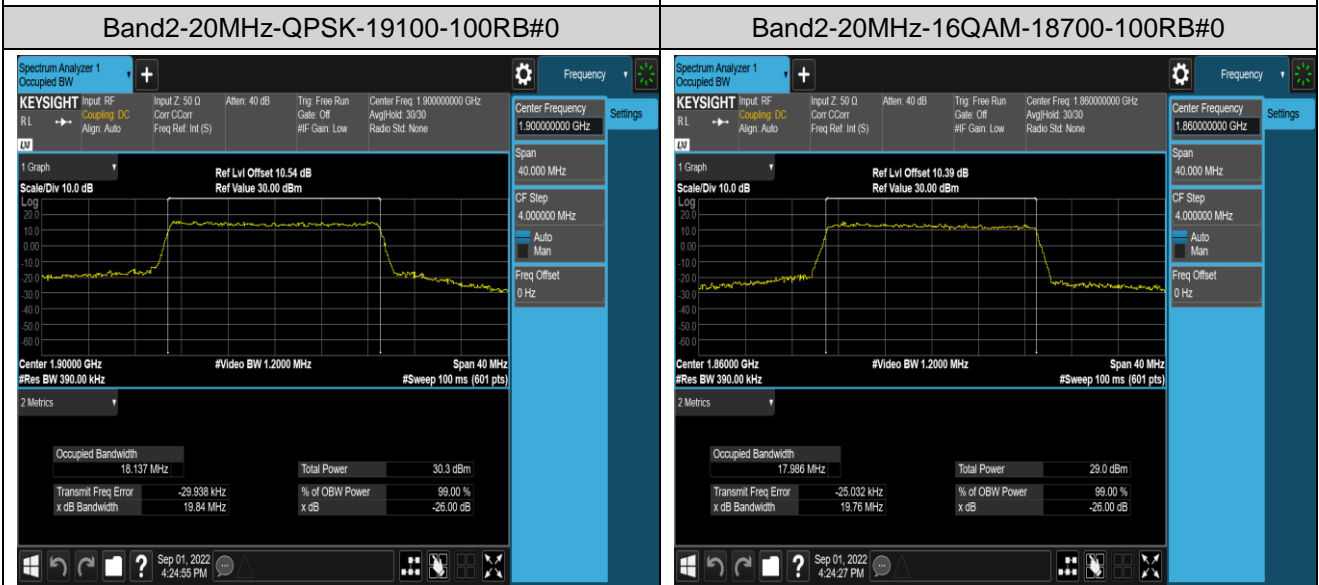

Band2-15MHz-16QAM-18675-75RB#0

Band2-15MHz-16QAM-18900-75RB#0

Band2-15MHz-16QAM-19125-75RB#0

Band2-20MHz-QPSK-18700-100RB#0

Band2-20MHz-QPSK-18900-100RB#0

Band5-5MHz-QPSK-20625-25RB#0

Band5-5MHz-16QAM-20425-25RB#0