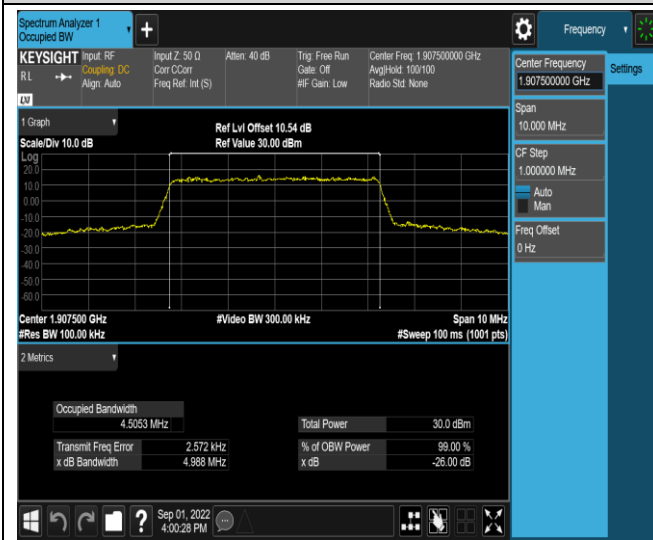

Test Graphs

Band2-5MHz-QPSK-19175-25RB#0

Band2-5MHz-16QAM-18625-25RB#0

Band2-5MHz-16QAM-18900-25RB#0

Band2-5MHz-16QAM-19175-25RB#0

Band2-10MHz-QPSK-18650-50RB#0

Band2-10MHz-QPSK-18900-50RB#0

Band2-15MHz-QPSK-19125-75RB#0