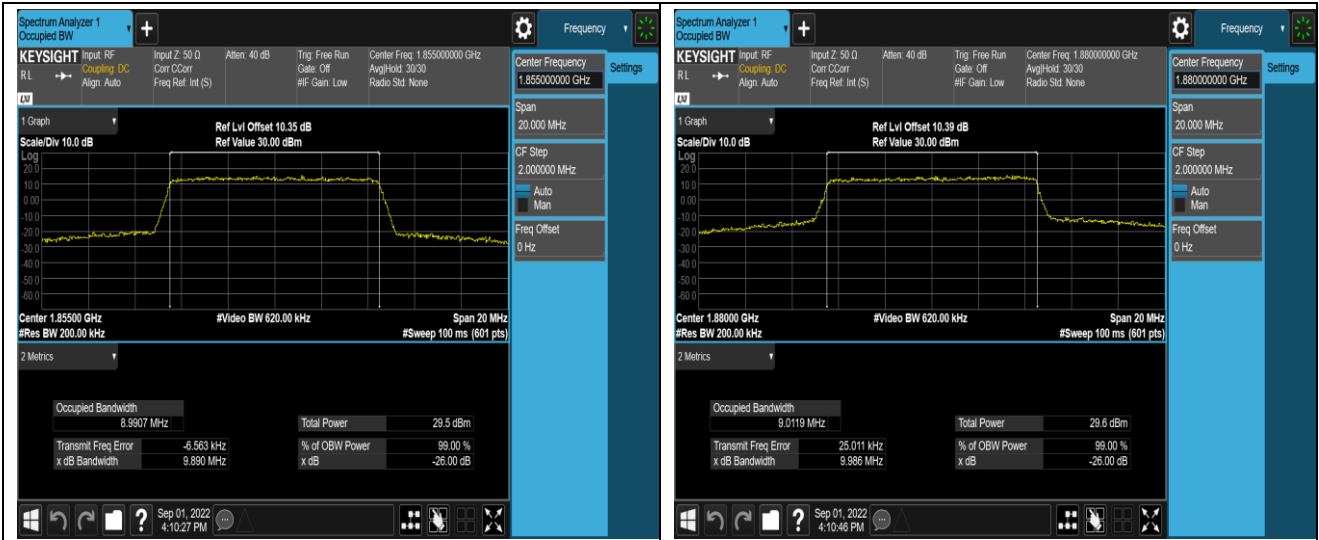

Test Graphs

Band2-5MHz-QPSK-19175-25RB#0

Band2-5MHz-16QAM-18625-25RB#0

Band2-5MHz-16QAM-18900-25RB#0

Band2-5MHz-16QAM-19175-25RB#0

Band2-10MHz-QPSK-18650-50RB#0

Band2-10MHz-QPSK-18900-50RB#0

Band2-15MHz-QPSK-19125-75RB#0