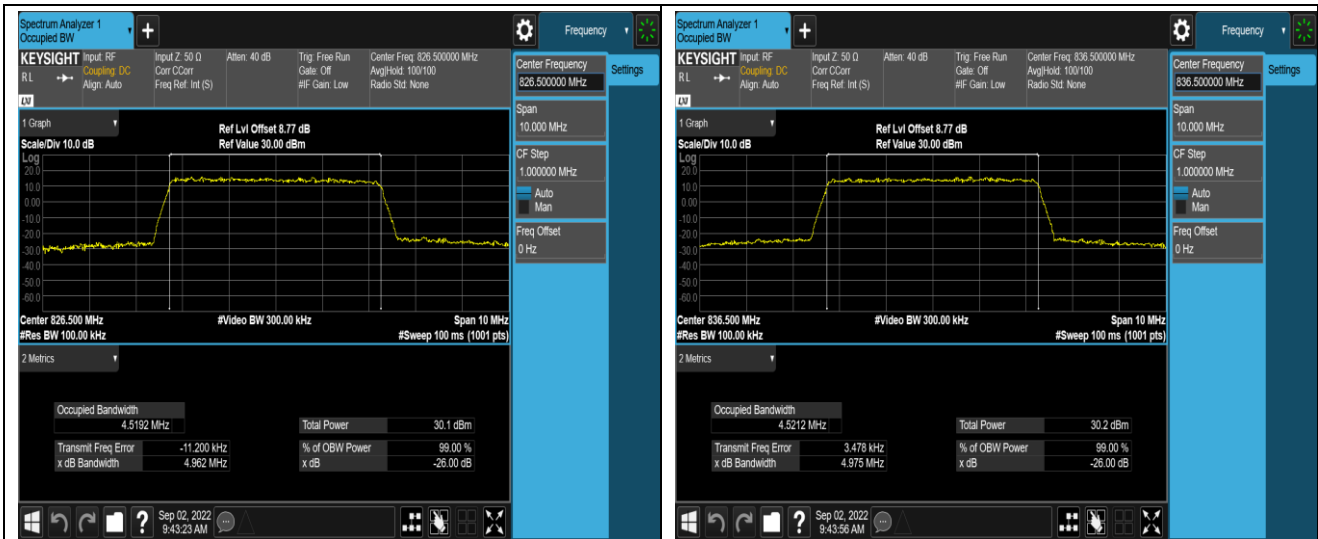

Band2-15MHz-16QAM-18675-75RB#0

Band2-15MHz-16QAM-18900-75RB#0

Band2-15MHz-16QAM-19125-75RB#0

Band2-20MHz-QPSK-18700-100RB#0

Band2-20MHz-QPSK-18900-100RB#0

Band5-5MHz-QPSK-20625-25RB#0

Band5-5MHz-16QAM-20425-25RB#0