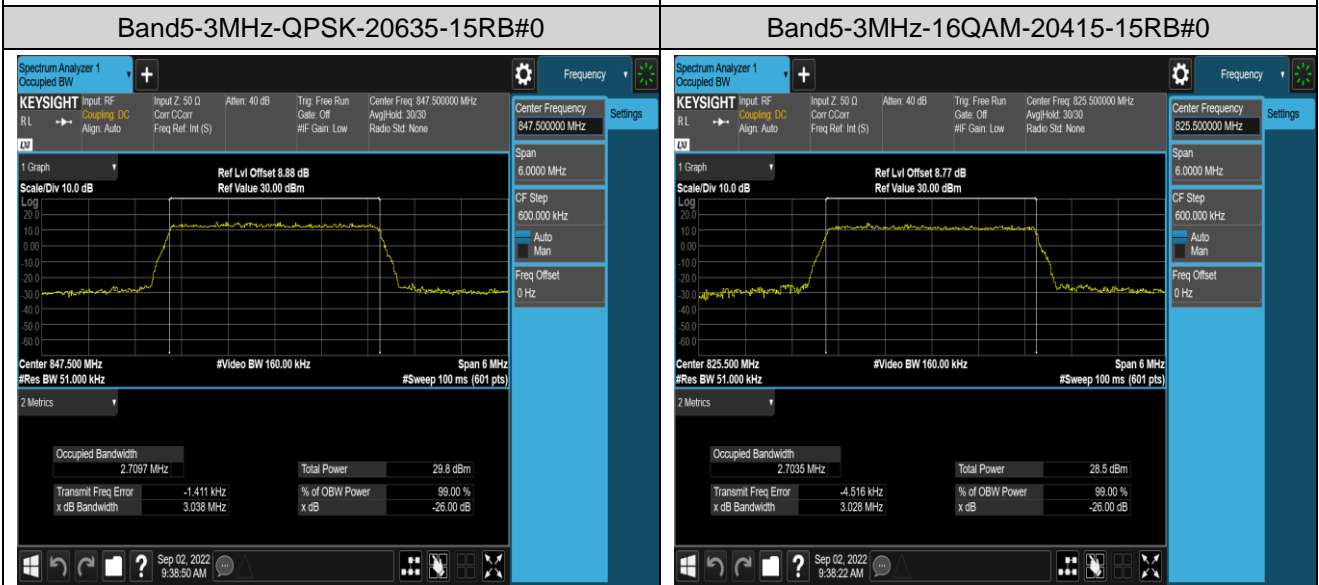

Band2-15MHz-16QAM-18675-75RB#0

Band2-15MHz-16QAM-18900-75RB#0

Band2-15MHz-16QAM-19125-75RB#0

Band2-20MHz-QPSK-18700-100RB#0

Band2-20MHz-QPSK-18900-100RB#0

Band5-5MHz-QPSK-20625-25RB#0

Band5-5MHz-16QAM-20425-25RB#0