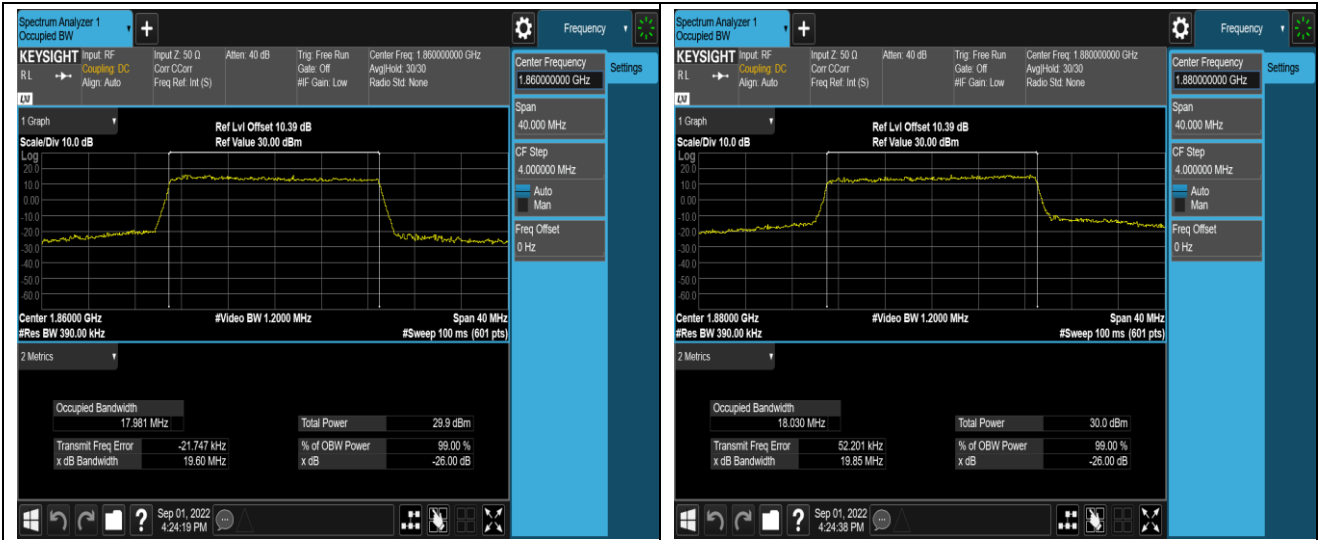

Band2-15MHz-16QAM-18675-75RB#0

Band2-15MHz-16QAM-18900-75RB#0

Band2-15MHz-16QAM-19125-75RB#0

Band2-20MHz-QPSK-18700-100RB#0

Band2-20MHz-QPSK-18900-100RB#0

Band5-5MHz-QPSK-20625-25RB#0

Band5-5MHz-16QAM-20425-25RB#0