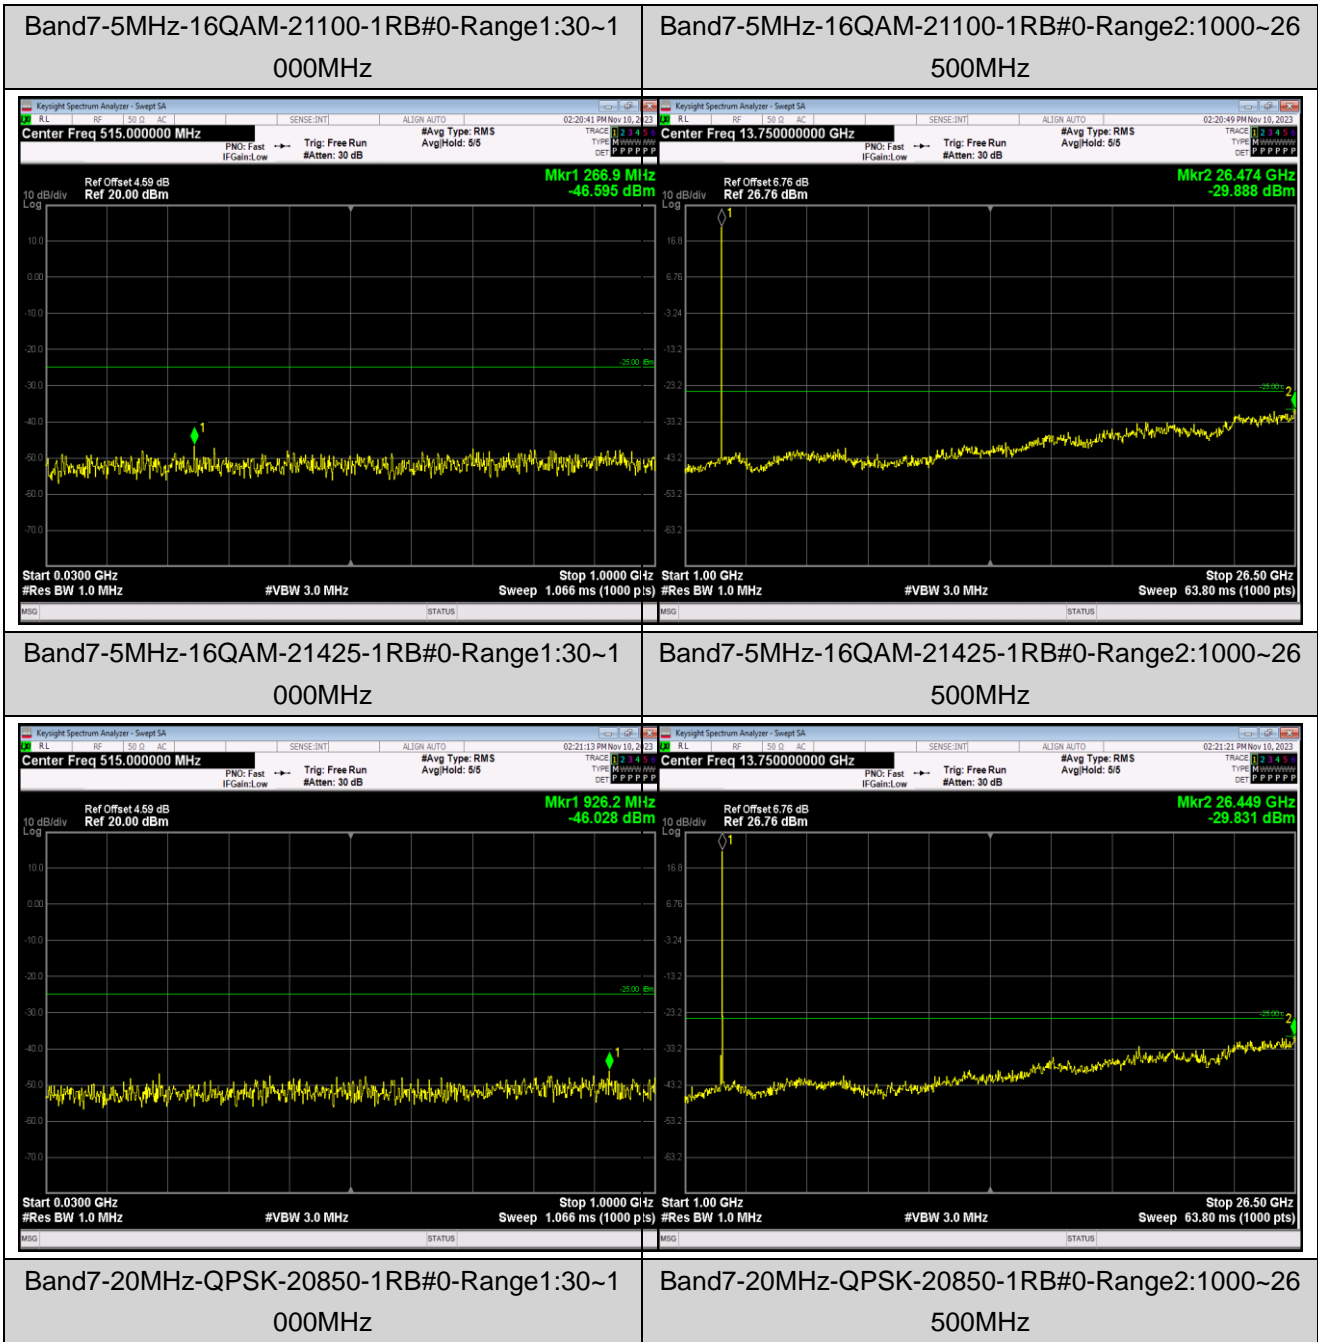

Band4-20MHz-QPSK-20050-1RB#0-Range2:1000~20000MHz

Band4-20MHz-QPSK-20175-1RB#0-Range1:30~1000MHz

Band4-20MHz-QPSK-20175-1RB#0-Range2:1000~20000MHz

Band4-20MHz-16QAM-20300-1RB#0-Range1:30~1000MHz

Band4-20MHz-16QAM-20300-1RB#0-Range2:1000~2000MHz

Band5-1.4MHz-16QAM-20643-1RB#0-Range2:1000~10000MHz

Band5-10MHz-16QAM-20450-1RB#0-Range1:30~1000MHz

Band5-10MHz-16QAM-20450-1RB#0-Range2:1000~10000MHz

Band5-10MHz-16QAM-20525-1RB#0-Range1:30~1000MHz

Band5-10MHz-16QAM-20525-1RB#0-Range2:1000~10000MHz

Band7-5MHz-QPSK-21425-1RB#0-Range1:30~1000MHz

Band7-5MHz-QPSK-21425-1RB#0-Range2:1000~26500MHz

Band7-5MHz-16QAM-20775-1RB#0-Range1:30~1000MHz

Band7-5MHz-16QAM-20775-1RB#0-Range2:1000~26500MHz

Band7-20MHz-QPSK-21100-1RB#0-Range1:30~1
000MHz

Band7-20MHz-QPSK-21100-1RB#0-Range2:1000~26
500MHz

Band7-20MHz-QPSK-21350-1RB#0-Range1:30~1
000MHz

Band7-20MHz-QPSK-21350-1RB#0-Range2:1000~26
500MHz