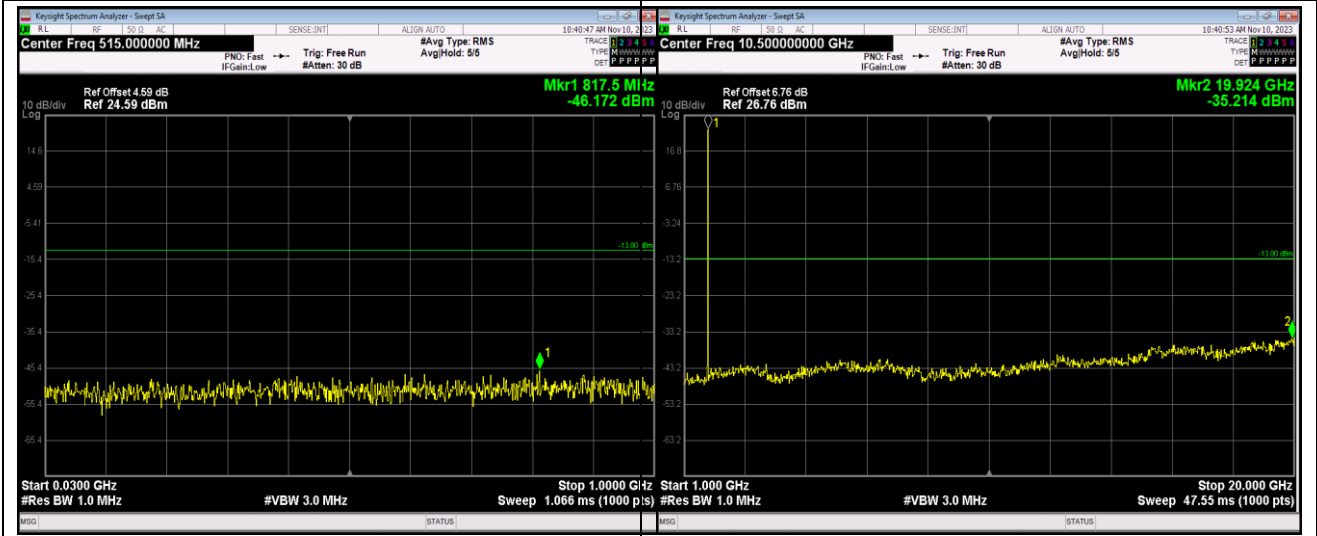

Band4-1.4MHz-QPSK-20175-1RB#0-Range1:30~1000MHz

Band4-1.4MHz-QPSK-20175-1RB#0-Range2:1000~20000MHz

Band4-1.4MHz-QPSK-20393-1RB#0-Range1:30~1000MHz

Band4-1.4MHz-QPSK-20393-1RB#0-Range2:1000~20000MHz

Band4-20MHz-QPSK-20050-1RB#0-Range1:30~1000MHz

Band4-20MHz-QPSK-20050-1RB#0-Range2:1000~20000MHz

Band4-20MHz-QPSK-20175-1RB#0-Range1:30~1000MHz

Band4-20MHz-QPSK-20175-1RB#0-Range2:1000~20000MHz

Band4-20MHz-16QAM-20300-1RB#0-Range1:30~1000MHz

Band4-20MHz-16QAM-20300-1RB#0-Range2:1000~2000MHz