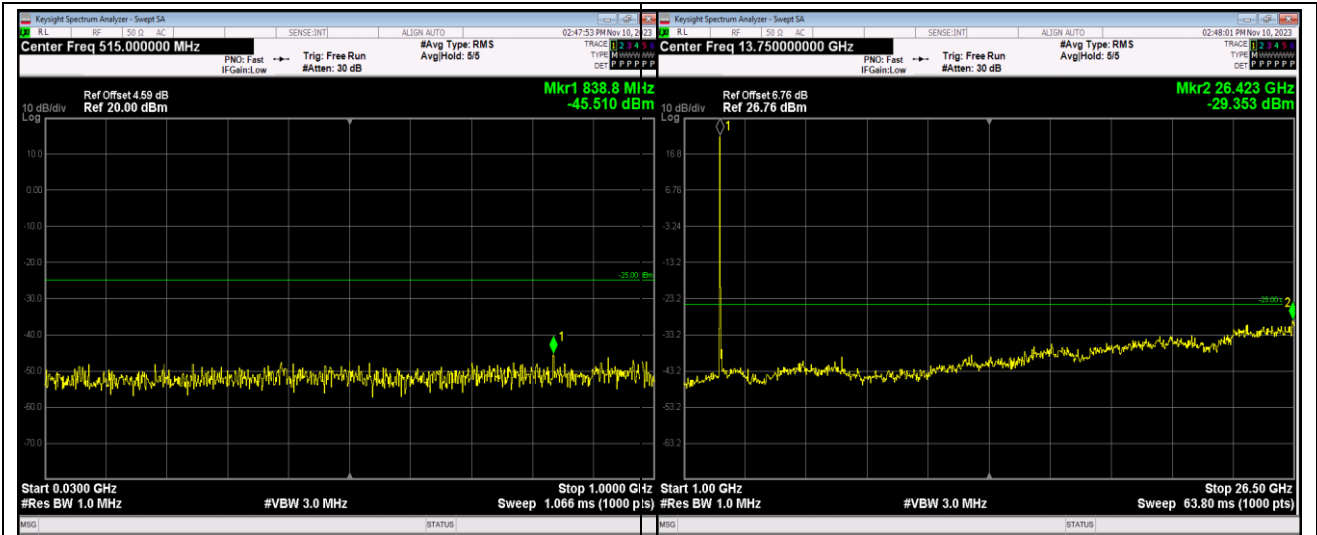

Band7-5MHz-QPSK-21425-1RB#0-Range1:30~1000MHz

Band7-5MHz-QPSK-21425-1RB#0-Range2:1000~26500MHz

Band7-5MHz-16QAM-20775-1RB#0-Range1:30~1000MHz

Band7-5MHz-16QAM-20775-1RB#0-Range2:1000~26500MHz

Band7-20MHz-QPSK-21100-1RB#0-Range1:30~1
000MHz