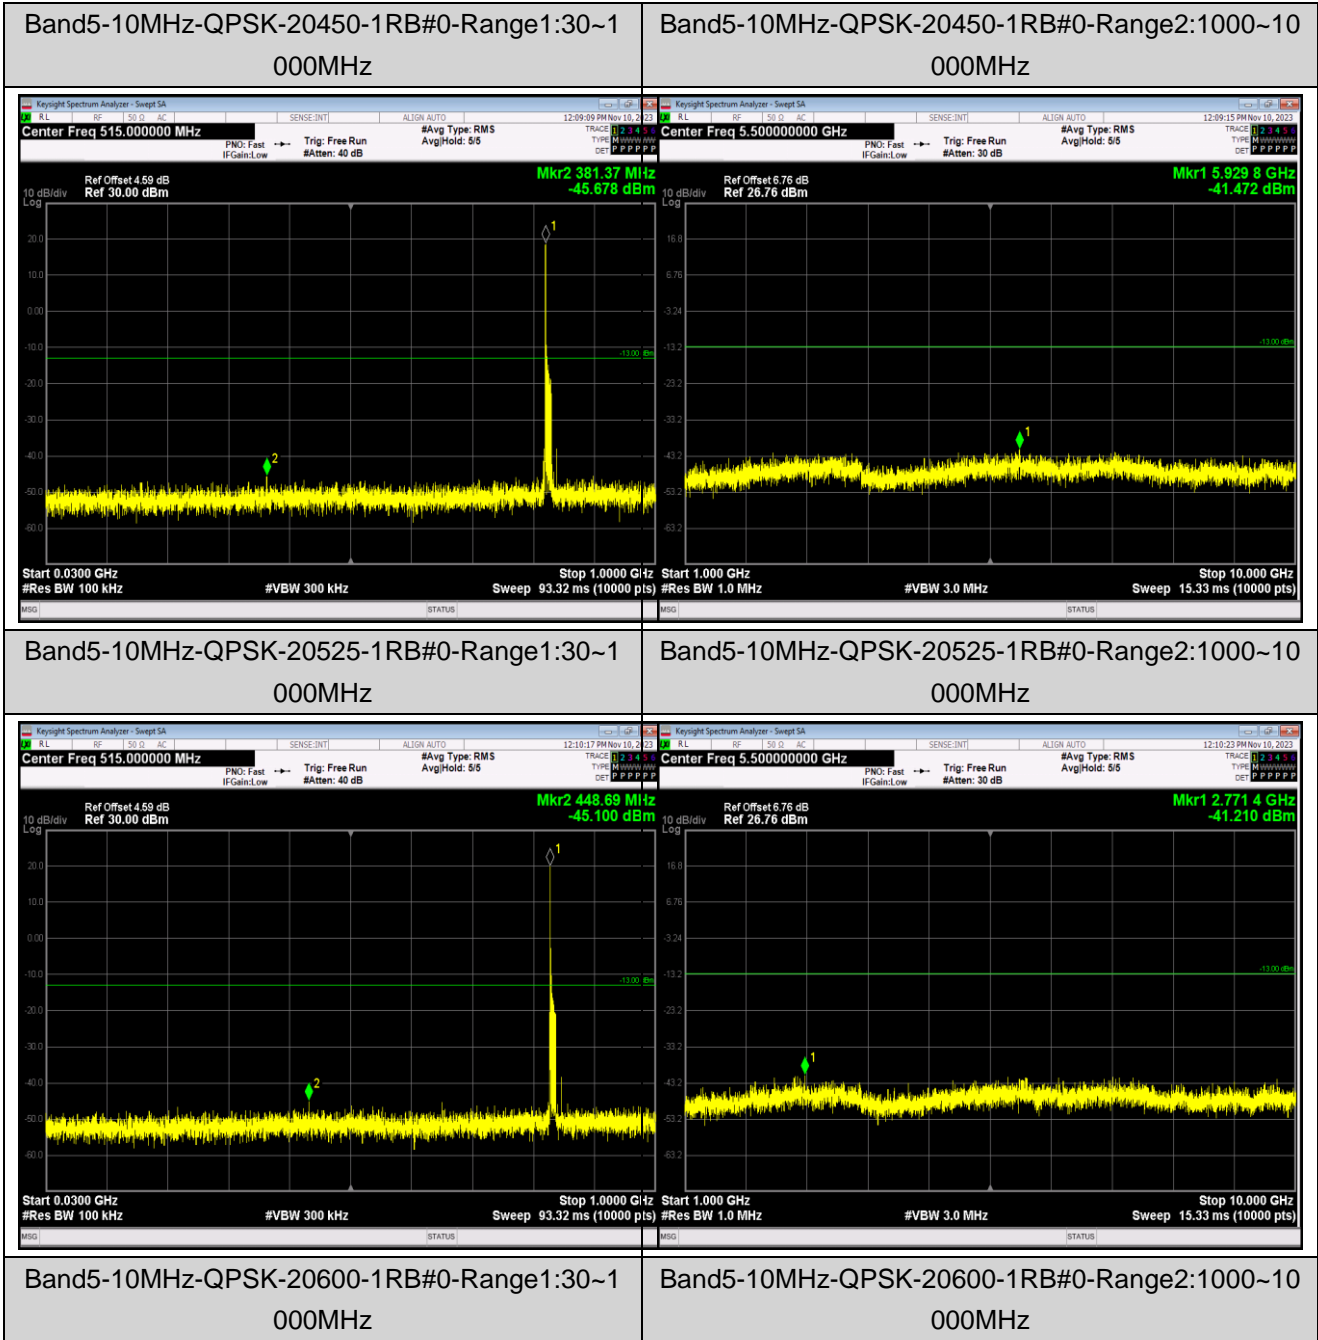

Band4-1.4MHz-QPSK-20175-1RB#0-Range1:30~1000MHz

Band4-1.4MHz-QPSK-20175-1RB#0-Range2:1000~20000MHz

Band4-1.4MHz-QPSK-20393-1RB#0-Range1:30~1000MHz

Band4-1.4MHz-QPSK-20393-1RB#0-Range2:1000~20000MHz

Band4-20MHz-QPSK-20050-1RB#0-Range1:30~1000MHz

Band4-20MHz-QPSK-20050-1RB#0-Range2:1000~20000MHz

Band4-20MHz-QPSK-20175-1RB#0-Range1:30~1000MHz

Band4-20MHz-QPSK-20175-1RB#0-Range2:1000~20000MHz

Band4-20MHz-16QAM-20300-1RB#0-Range1:30~1000MHz

Band4-20MHz-16QAM-20300-1RB#0-Range2:1000~2000MHz

Band5-1.4MHz-QPSK-20407-1RB#0-Range1:30~1000MHz

Band5-1.4MHz-QPSK-20407-1RB#0-Range2:1000~2000MHz

Band5-1.4MHz-16QAM-20525-1RB#0-Range1:30~1000MHz

Band5-1.4MHz-16QAM-20525-1RB#0-Range2:1000~10000MHz

Band5-1.4MHz-16QAM-20643-1RB#0-Range1:30~1000MHz

Band5-1.4MHz-16QAM-20643-1RB#0-Range2:1000~10000MHz

Band5-10MHz-16QAM-20450-1RB#0-Range1:30~1000MHz

Band5-10MHz-16QAM-20450-1RB#0-Range2:1000~10000MHz

Band5-10MHz-16QAM-20525-1RB#0-Range1:30~1000MHz

Band5-10MHz-16QAM-20525-1RB#0-Range2:1000~10000MHz