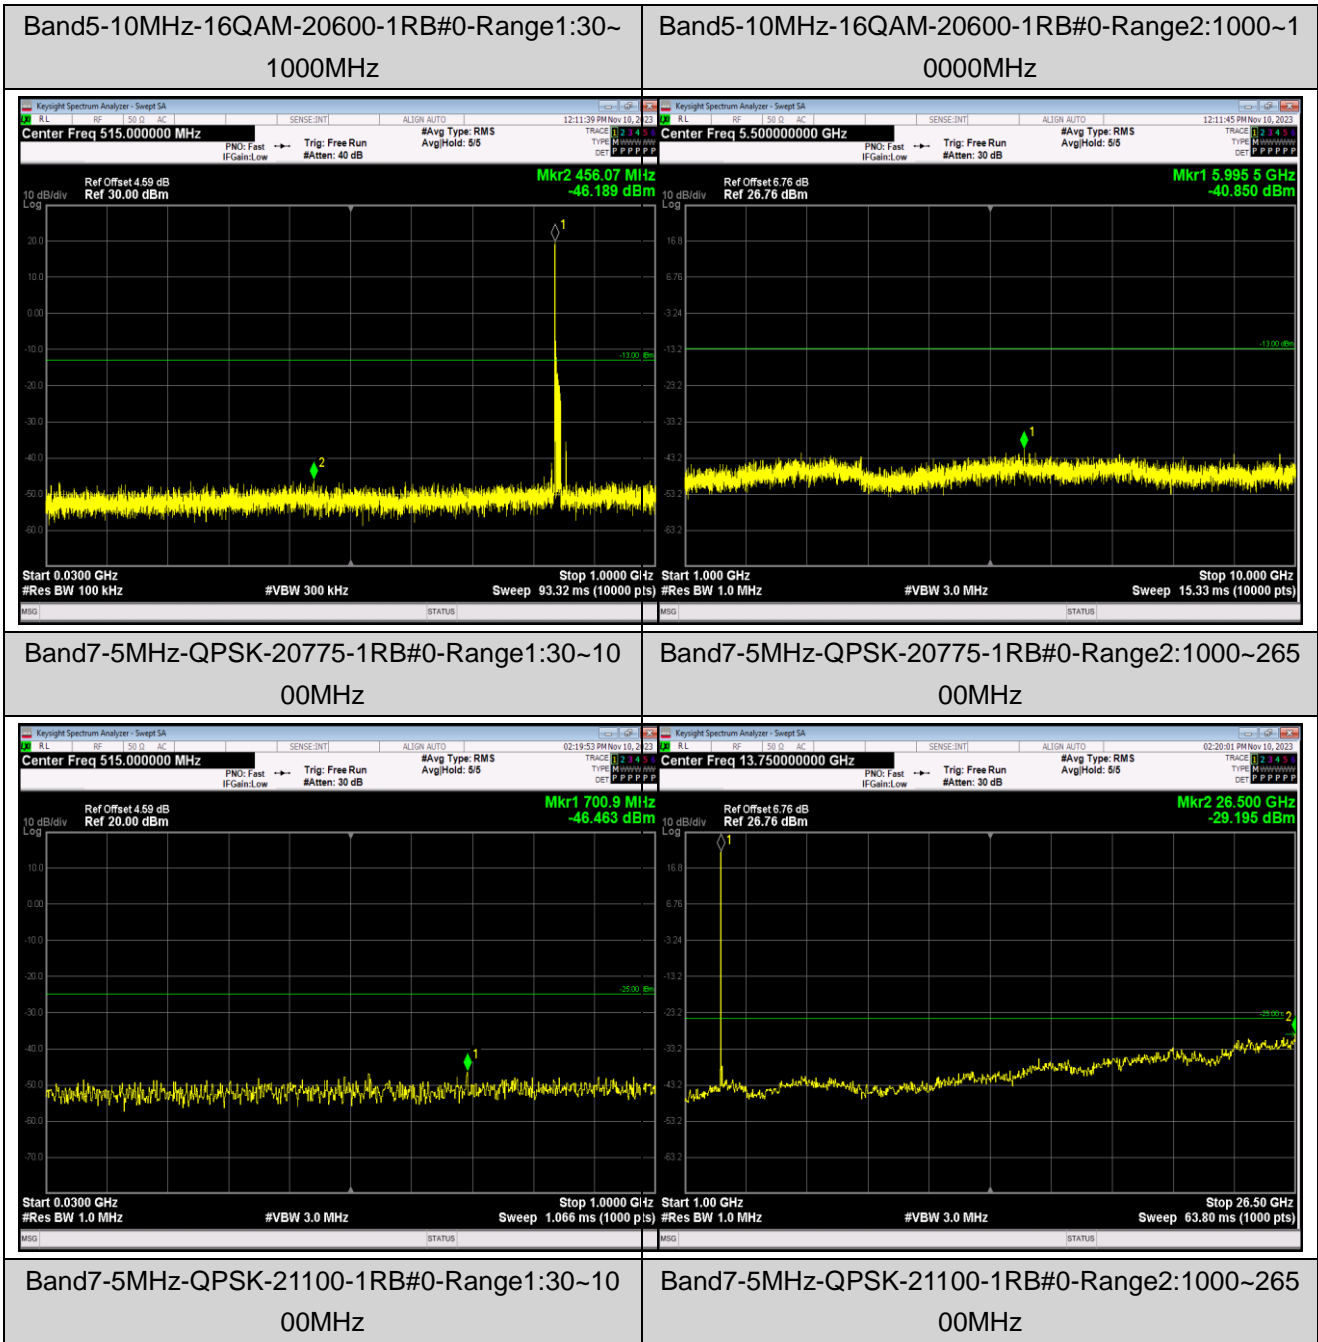

Band4-20MHz-QPSK-20050-1RB#0-Range2:1000~20000MHz

Band4-20MHz-QPSK-20175-1RB#0-Range1:30~1000MHz

Band4-20MHz-QPSK-20175-1RB#0-Range2:1000~20000MHz

Band4-20MHz-16QAM-20300-1RB#0-Range1:30~1000MHz

Band4-20MHz-16QAM-20300-1RB#0-Range2:1000~2000MHz

Band5-1.4MHz-QPSK-20407-1RB#0-Range1:30~1000MHz

Band5-1.4MHz-QPSK-20407-1RB#0-Range2:1000~2000MHz

Band5-1.4MHz-16QAM-20525-1RB#0-Range1:30~1000MHz

Band5-1.4MHz-16QAM-20525-1RB#0-Range2:1000~10000MHz

Band5-1.4MHz-16QAM-20643-1RB#0-Range1:30~1000MHz

Band5-1.4MHz-16QAM-20643-1RB#0-Range2:1000~10000MHz

Band5-10MHz-16QAM-20450-1RB#0-Range1:30~1000MHz

Band5-10MHz-16QAM-20450-1RB#0-Range2:1000~10000MHz

Band5-10MHz-16QAM-20525-1RB#0-Range1:30~1000MHz

Band5-10MHz-16QAM-20525-1RB#0-Range2:1000~10000MHz

Band7-5MHz-QPSK-21425-1RB#0-Range1:30~1000MHz

Band7-5MHz-QPSK-21425-1RB#0-Range2:1000~26500MHz

Band7-5MHz-16QAM-20775-1RB#0-Range1:30~1000MHz

Band7-5MHz-16QAM-20775-1RB#0-Range2:1000~26500MHz

Band7-20MHz-QPSK-21100-1RB#0-Range1:30~1
000MHz