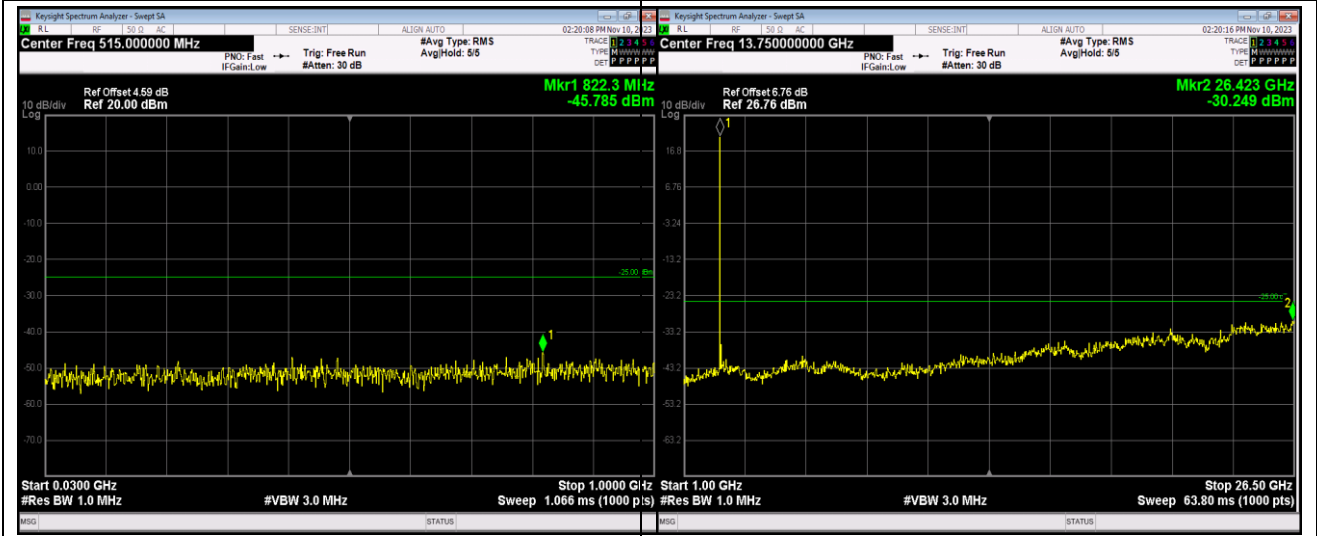

Band7-5MHz-16QAM-20775-1RB#0-Range1:30~1000MHz

Band7-5MHz-16QAM-20775-1RB#0-Range2:1000~26500MHz