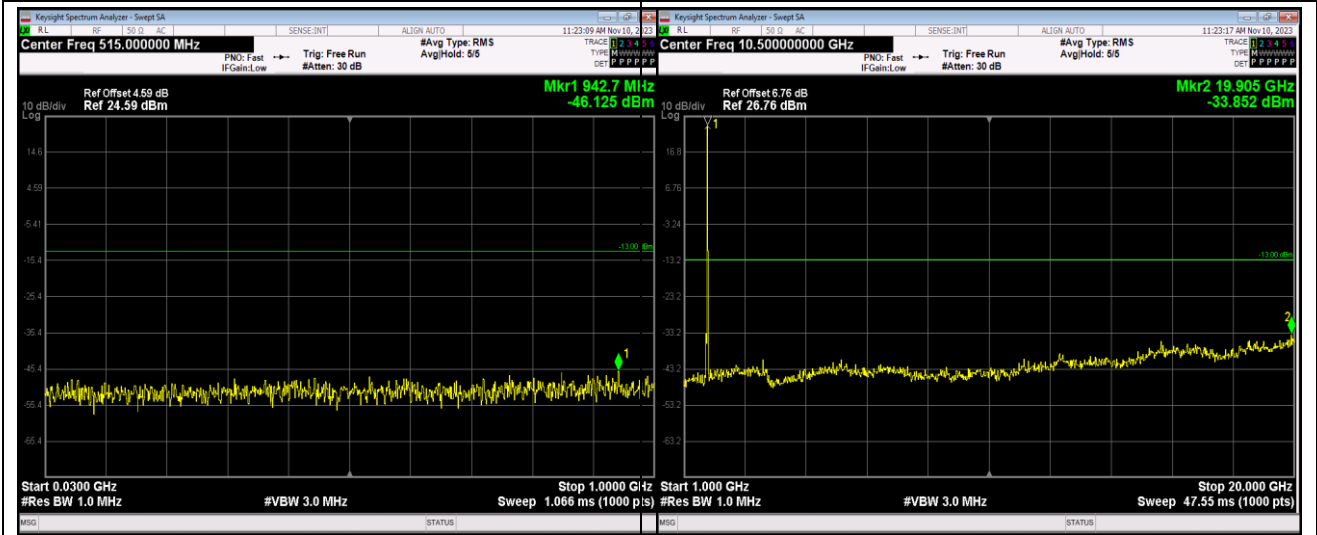

Band4-20MHz-QPSK-20050-1RB#0-Range2:1000~20000MHz

Band4-20MHz-QPSK-20175-1RB#0-Range1:30~1000MHz

Band4-20MHz-QPSK-20175-1RB#0-Range2:1000~20000MHz

Band4-20MHz-16QAM-20300-1RB#0-Range1:30~1000MHz

Band4-20MHz-16QAM-20300-1RB#0-Range2:1000~2000MHz