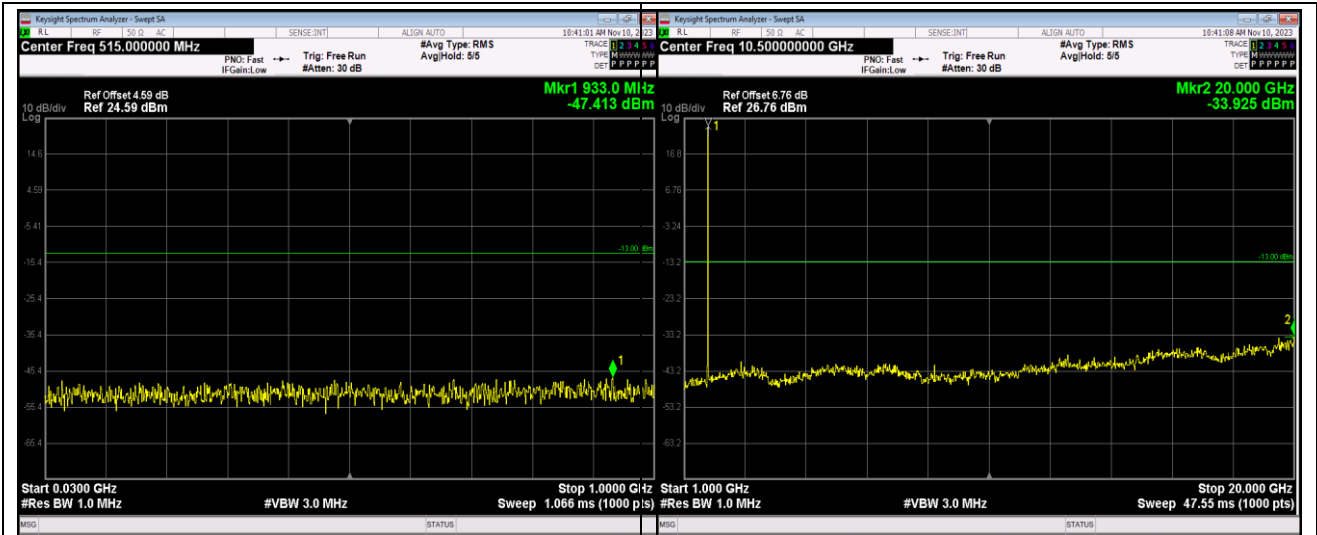

Band4-1.4MHz-QPSK-20175-1RB#0-Range1:30~1000MHz

Band4-1.4MHz-QPSK-20175-1RB#0-Range2:1000~20000MHz

Band4-1.4MHz-QPSK-20393-1RB#0-Range1:30~1000MHz

Band4-1.4MHz-QPSK-20393-1RB#0-Range2:1000~20000MHz

Band4-20MHz-QPSK-20050-1RB#0-Range1:30~1000MHz

Band4-20MHz-QPSK-20050-1RB#0-Range2:1000~20000MHz

Band4-20MHz-QPSK-20175-1RB#0-Range1:30~1000MHz

Band4-20MHz-QPSK-20175-1RB#0-Range2:1000~20000MHz

Band4-20MHz-16QAM-20300-1RB#0-Range1:30~1000MHz

Band4-20MHz-16QAM-20300-1RB#0-Range2:1000~2000MHz