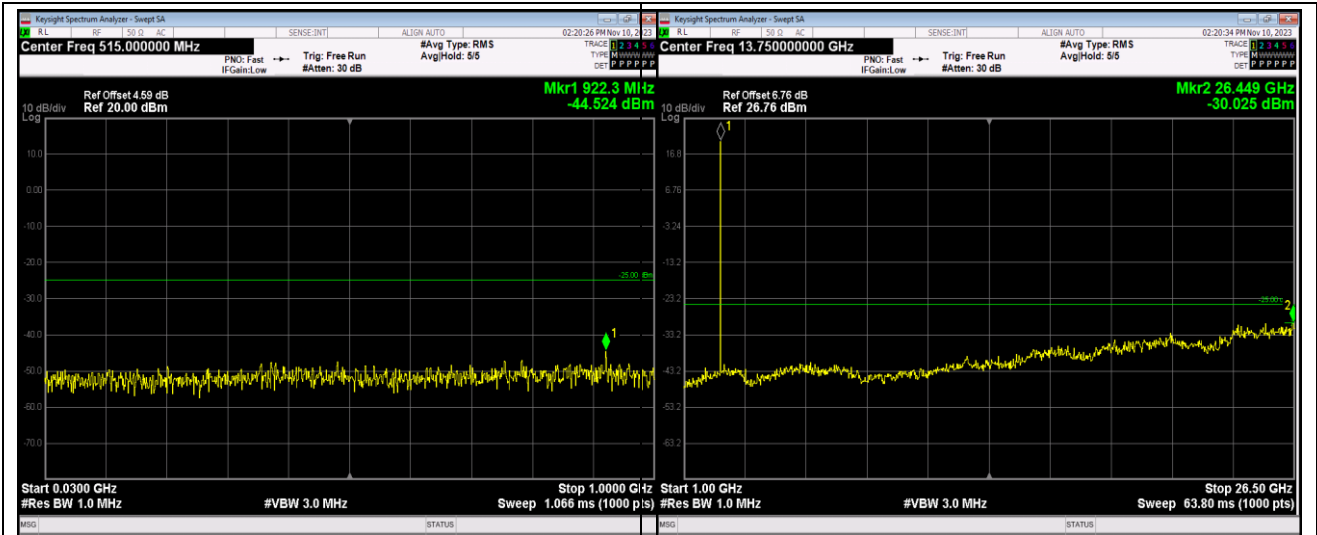

Band5-1.4MHz-16QAM-20643-1RB#0-Range2:1000~10000MHz

Band5-10MHz-16QAM-20450-1RB#0-Range1:30~1000MHz

Band5-10MHz-16QAM-20450-1RB#0-Range2:1000~10000MHz

Band5-10MHz-16QAM-20525-1RB#0-Range1:30~1000MHz

Band5-10MHz-16QAM-20525-1RB#0-Range2:1000~10000MHz