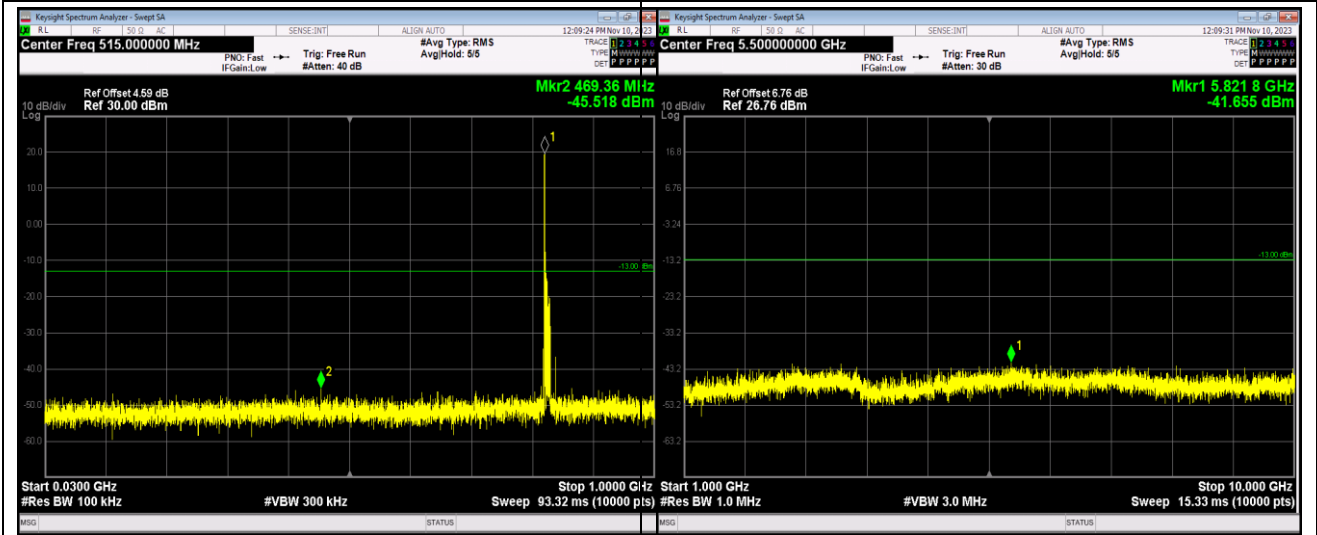

Band5-1.4MHz-16QAM-20643-1RB#0-Range2:1000~10000MHz

Band5-10MHz-16QAM-20450-1RB#0-Range1:30~1000MHz

Band5-10MHz-16QAM-20450-1RB#0-Range2:1000~10000MHz

Band5-10MHz-16QAM-20525-1RB#0-Range1:30~1000MHz

Band5-10MHz-16QAM-20525-1RB#0-Range2:1000~10000MHz