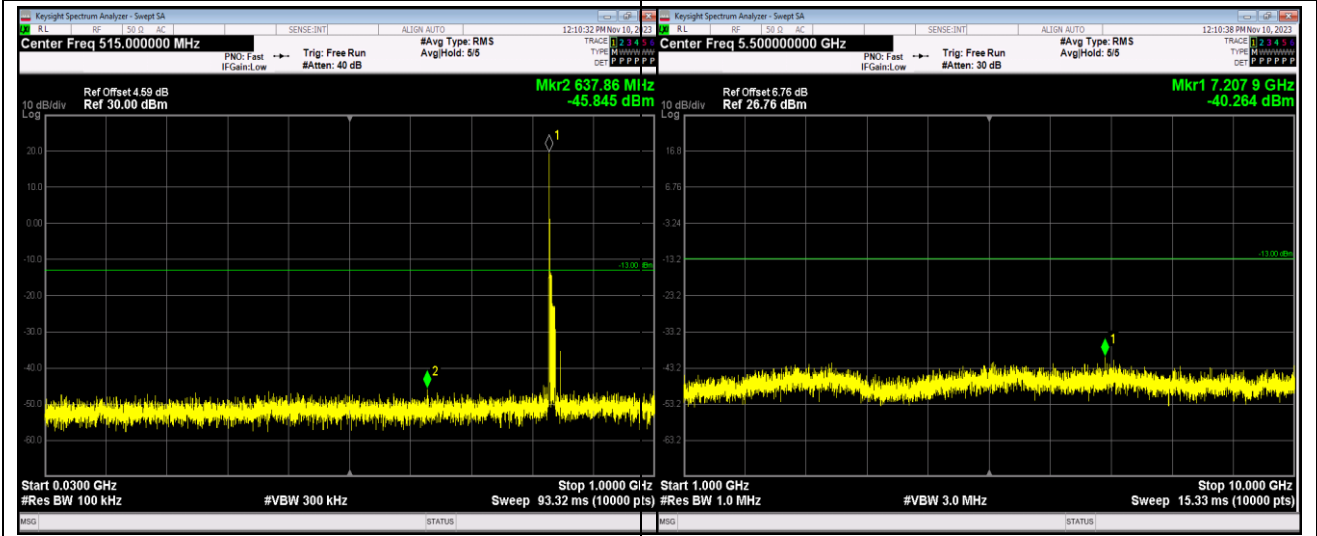

Band5-1.4MHz-16QAM-20643-1RB#0-Range2:1000~10000MHz

Band5-10MHz-16QAM-20450-1RB#0-Range1:30~1000MHz

Band5-10MHz-16QAM-20450-1RB#0-Range2:1000~10000MHz

Band5-10MHz-16QAM-20525-1RB#0-Range1:30~1000MHz

Band5-10MHz-16QAM-20525-1RB#0-Range2:1000~10000MHz