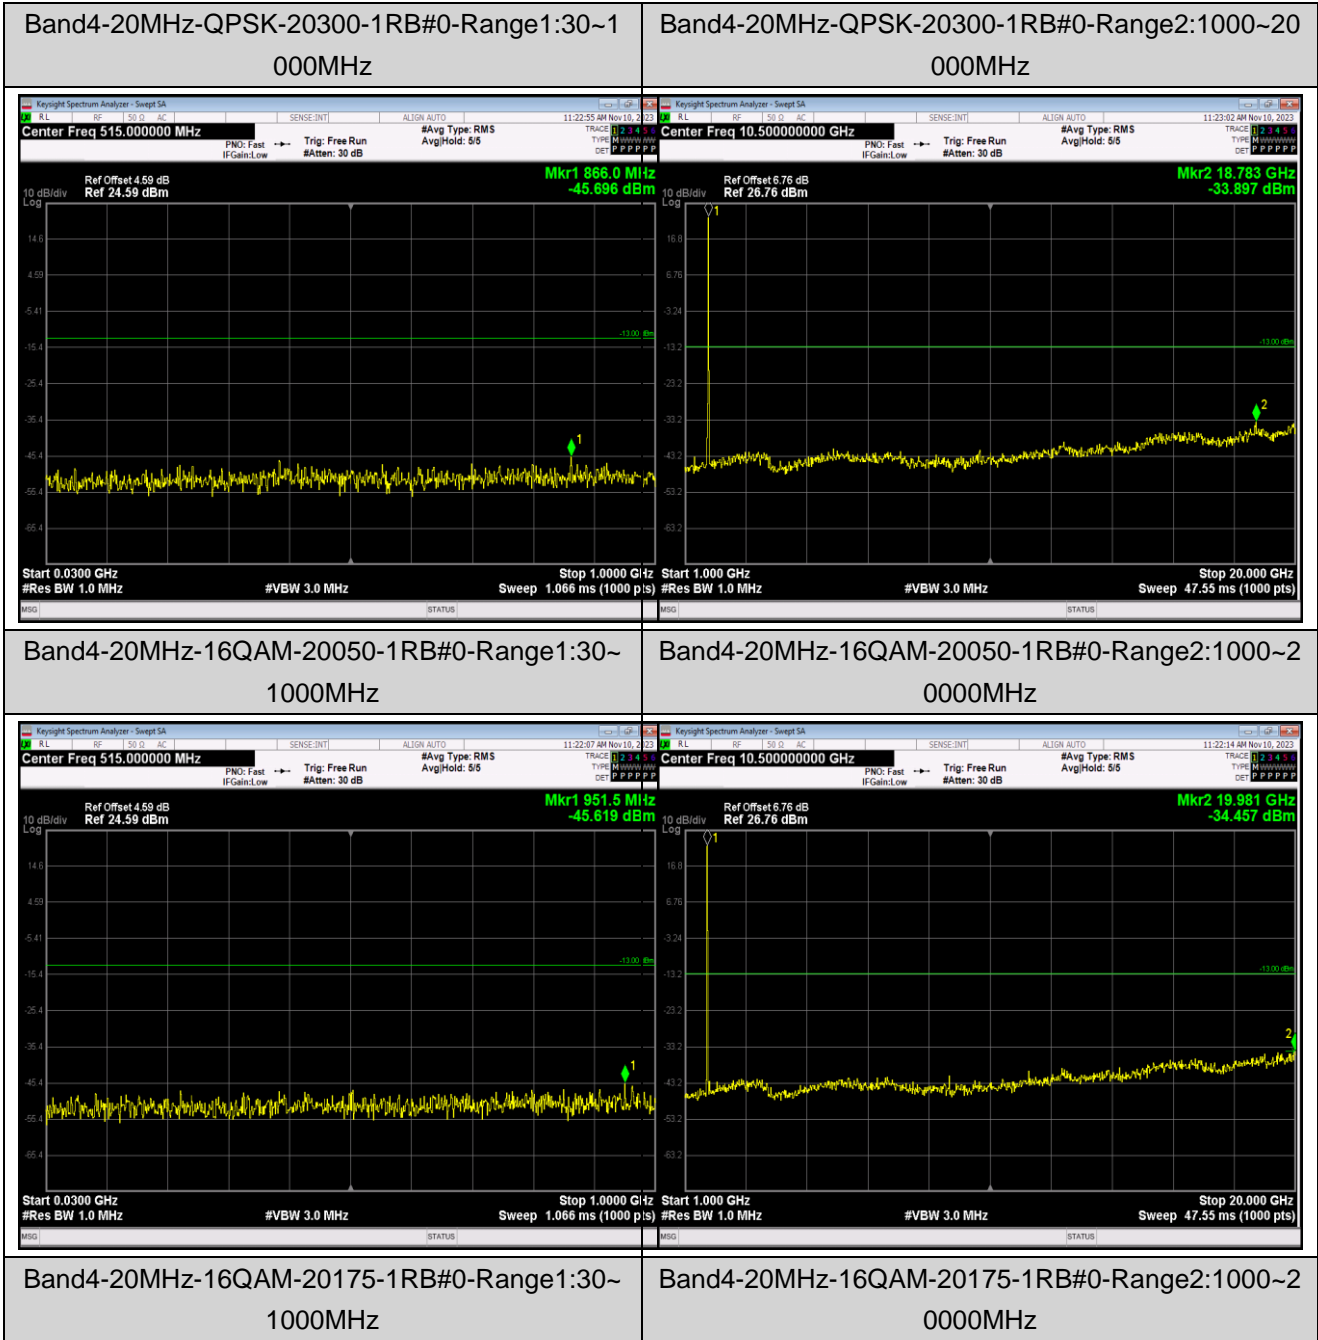

Band4-1.4MHz-QPSK-20175-1RB#0-Range1:30~1000MHz

Band4-1.4MHz-QPSK-20175-1RB#0-Range2:1000~20000MHz

Band4-1.4MHz-QPSK-20393-1RB#0-Range1:30~1000MHz

Band4-1.4MHz-QPSK-20393-1RB#0-Range2:1000~20000MHz

Band4-20MHz-QPSK-20050-1RB#0-Range1:30~1000MHz

Band4-20MHz-QPSK-20050-1RB#0-Range2:1000~20000MHz

Band4-20MHz-QPSK-20175-1RB#0-Range1:30~1000MHz

Band4-20MHz-QPSK-20175-1RB#0-Range2:1000~20000MHz

Band4-20MHz-16QAM-20300-1RB#0-Range1:30~1000MHz

Band4-20MHz-16QAM-20300-1RB#0-Range2:1000~2000MHz

Band5-1.4MHz-QPSK-20407-1RB#0-Range1:30~1000MHz

Band5-1.4MHz-QPSK-20407-1RB#0-Range2:1000~2000MHz

Band5-1.4MHz-16QAM-20525-1RB#0-Range1:30~1000MHz

Band5-1.4MHz-16QAM-20525-1RB#0-Range2:1000~10000MHz

Band5-1.4MHz-16QAM-20643-1RB#0-Range1:30~1000MHz

Band5-1.4MHz-16QAM-20643-1RB#0-Range2:1000~10000MHz

Band5-10MHz-16QAM-20450-1RB#0-Range1:30~1000MHz

Band5-10MHz-16QAM-20450-1RB#0-Range2:1000~10000MHz

Band5-10MHz-16QAM-20525-1RB#0-Range1:30~1000MHz

Band5-10MHz-16QAM-20525-1RB#0-Range2:1000~10000MHz