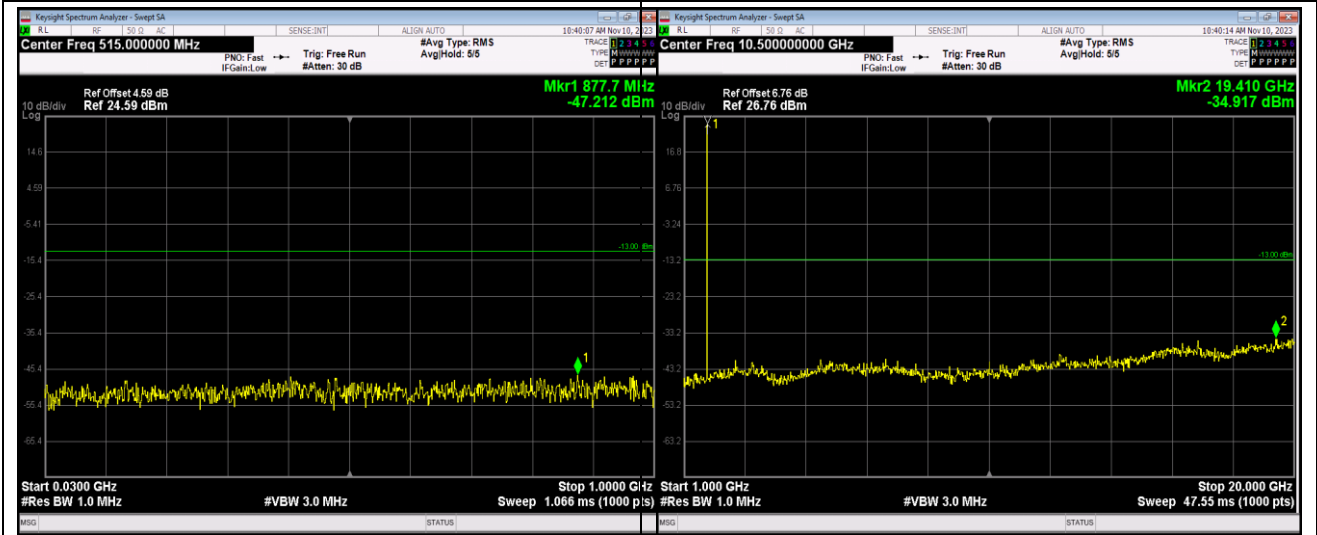

Band4-1.4MHz-QPSK-20175-1RB#0-Range1:30~1000MHz

Band4-1.4MHz-QPSK-20175-1RB#0-Range2:1000~20000MHz

Band4-1.4MHz-QPSK-20393-1RB#0-Range1:30~1000MHz

Band4-1.4MHz-QPSK-20393-1RB#0-Range2:1000~20000MHz

Band4-20MHz-QPSK-20050-1RB#0-Range1:30~1000MHz

Band4-20MHz-QPSK-20050-1RB#0-Range2:1000~20000MHz

Band4-20MHz-QPSK-20175-1RB#0-Range1:30~1000MHz

Band4-20MHz-QPSK-20175-1RB#0-Range2:1000~20000MHz

Band4-20MHz-16QAM-20300-1RB#0-Range1:30~1000MHz

Band4-20MHz-16QAM-20300-1RB#0-Range2:1000~2000MHz