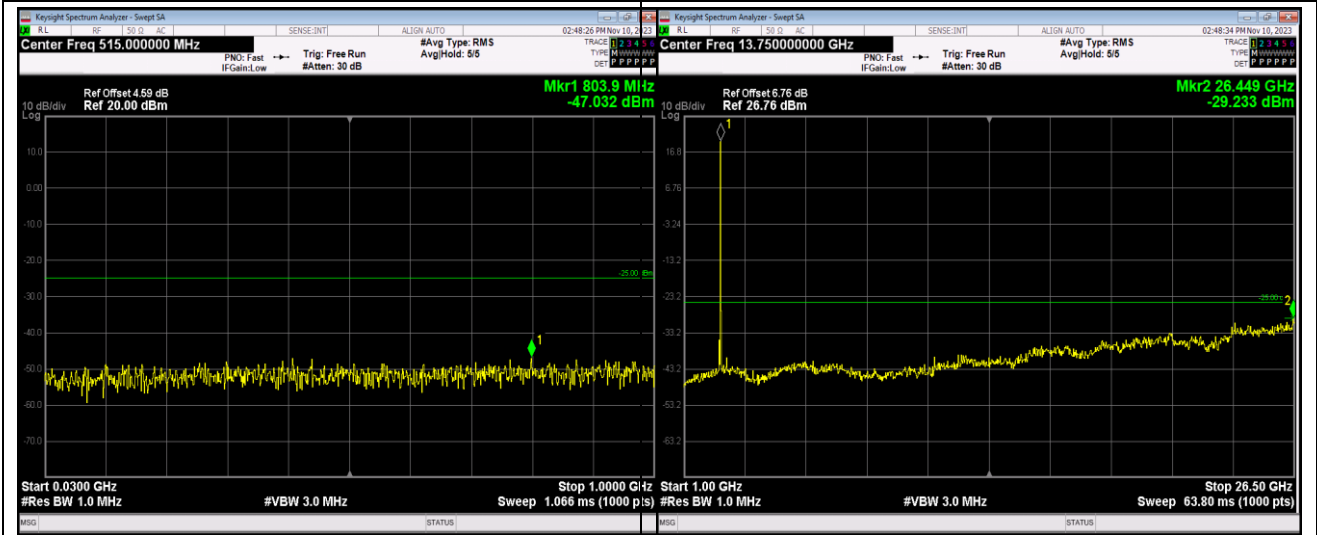

Band7-20MHz-QPSK-21100-1RB#0-Range1:30~1
000MHz

Band7-20MHz-QPSK-21350-1RB#0-Range2:1000~26
500MHz

Band7-20MHz-QPSK-21100-1RB#0-Range2:1000~26
500MHz

Band7-20MHz-QPSK-21350-1RB#0-Range1:30~1
000MHz