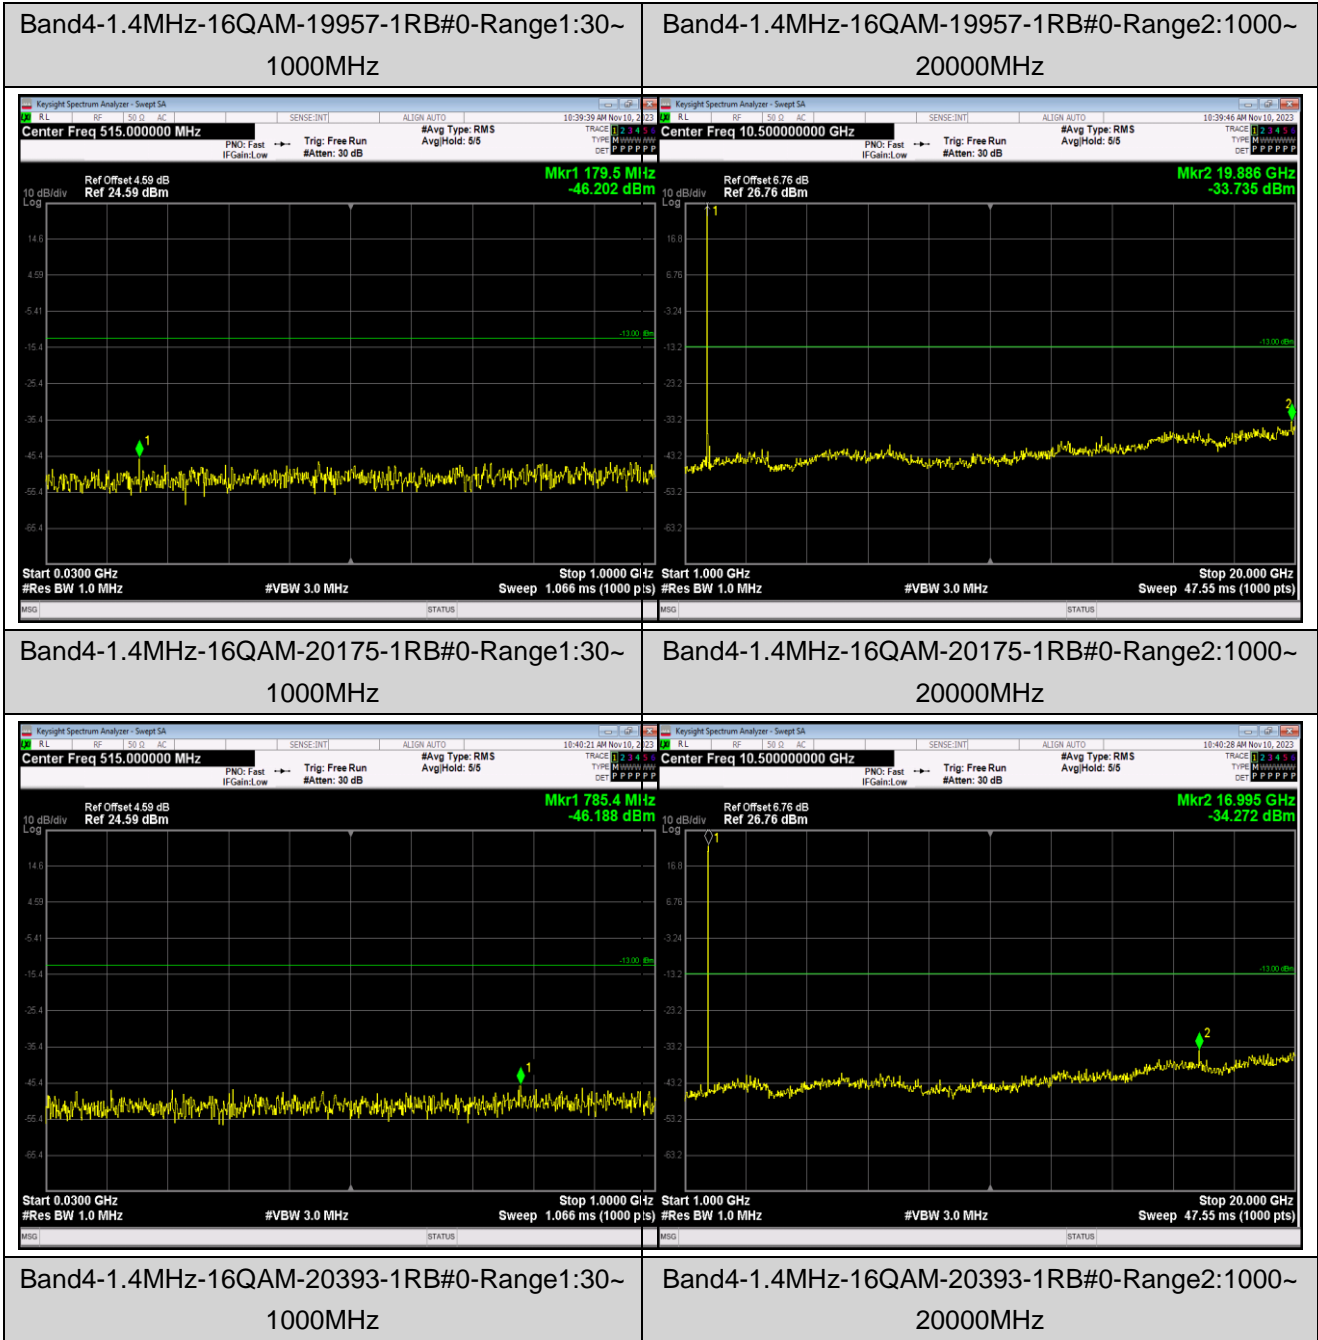

Band4-1.4MHz-QPSK-20175-1RB#0-Range1:30~1000MHz

Band4-1.4MHz-QPSK-20175-1RB#0-Range2:1000~20000MHz

Band4-1.4MHz-QPSK-20393-1RB#0-Range1:30~1000MHz

Band4-1.4MHz-QPSK-20393-1RB#0-Range2:1000~20000MHz

Band4-20MHz-QPSK-20050-1RB#0-Range1:30~1000MHz

Band4-20MHz-QPSK-20050-1RB#0-Range2:1000~20000MHz

Band4-20MHz-QPSK-20175-1RB#0-Range1:30~1000MHz

Band4-20MHz-QPSK-20175-1RB#0-Range2:1000~20000MHz

Band4-20MHz-16QAM-20300-1RB#0-Range1:30~1000MHz

Band4-20MHz-16QAM-20300-1RB#0-Range2:1000~2000MHz

Band5-1.4MHz-QPSK-20407-1RB#0-Range1:30~1000MHz

Band5-1.4MHz-QPSK-20407-1RB#0-Range2:1000~2000MHz

Band5-1.4MHz-16QAM-20525-1RB#0-Range1:30~1000MHz

Band5-1.4MHz-16QAM-20525-1RB#0-Range2:1000~10000MHz

Band5-1.4MHz-16QAM-20643-1RB#0-Range1:30~1000MHz