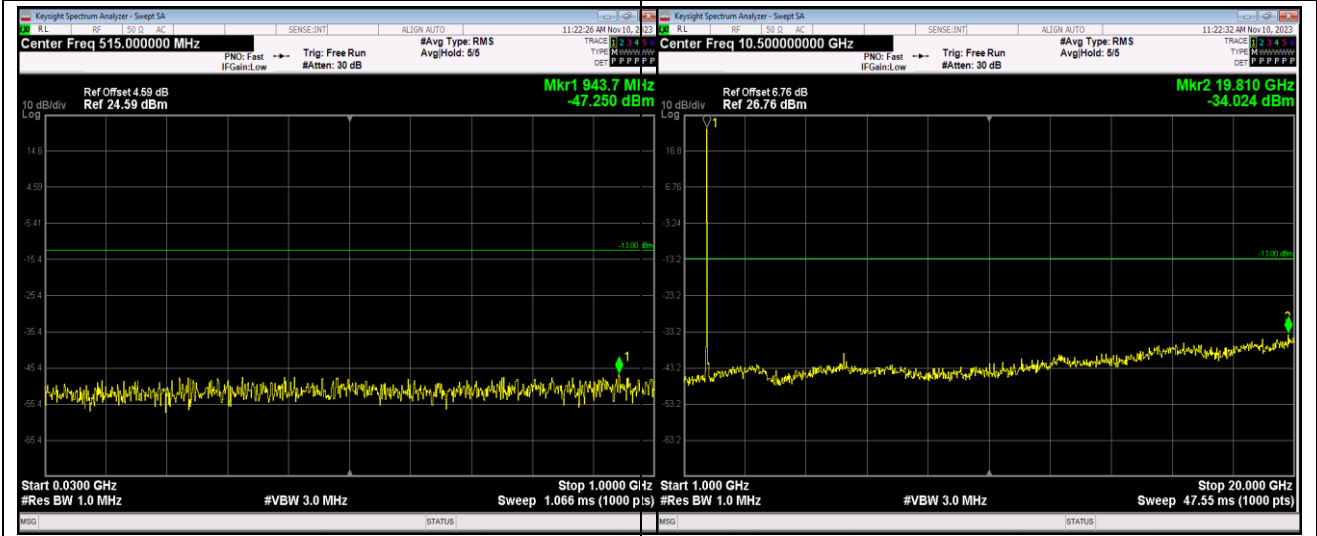

Band4-1.4MHz-QPSK-20175-1RB#0-Range1:30~1000MHz

Band4-1.4MHz-QPSK-20175-1RB#0-Range2:1000~20000MHz

Band4-1.4MHz-QPSK-20393-1RB#0-Range1:30~1000MHz

Band4-1.4MHz-QPSK-20393-1RB#0-Range2:1000~20000MHz

Band4-20MHz-QPSK-20050-1RB#0-Range1:30~1000MHz

Band4-20MHz-QPSK-20050-1RB#0-Range2:1000~20000MHz

Band4-20MHz-QPSK-20175-1RB#0-Range1:30~1000MHz

Band4-20MHz-QPSK-20175-1RB#0-Range2:1000~20000MHz

Band4-20MHz-16QAM-20300-1RB#0-Range1:30~1000MHz

Band4-20MHz-16QAM-20300-1RB#0-Range2:1000~2000MHz