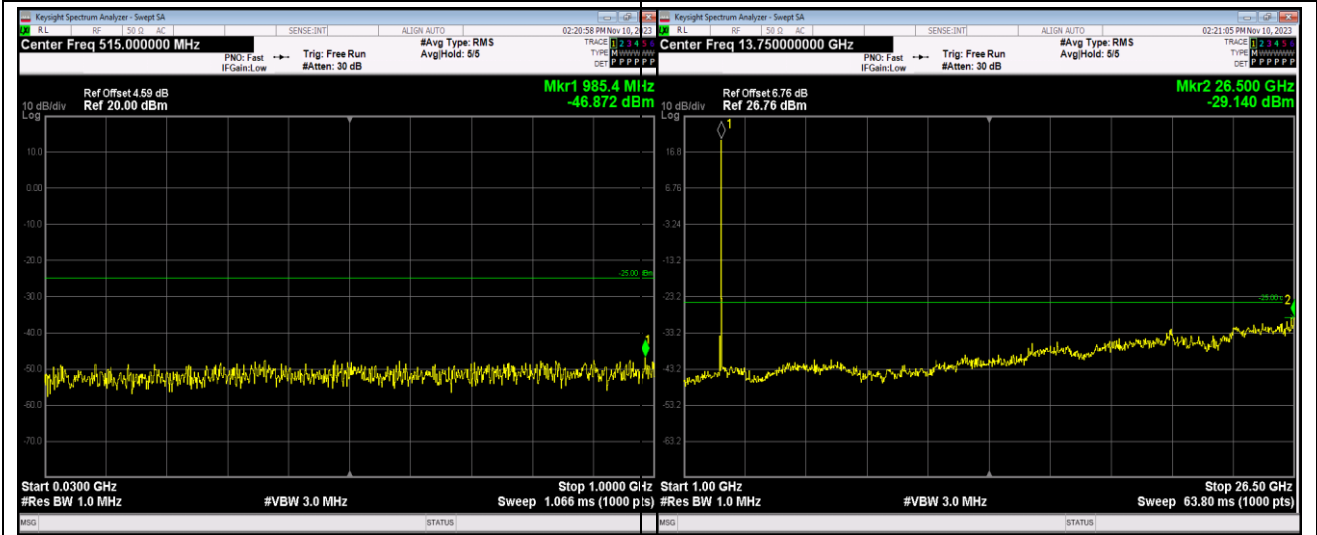

Band7-5MHz-QPSK-21425-1RB#0-Range1:30~1000MHz

Band7-5MHz-16QAM-20775-1RB#0-Range2:1000~26500MHz

Band7-5MHz-QPSK-21425-1RB#0-Range2:1000~26500MHz

Band7-5MHz-16QAM-20775-1RB#0-Range1:30~1000MHz