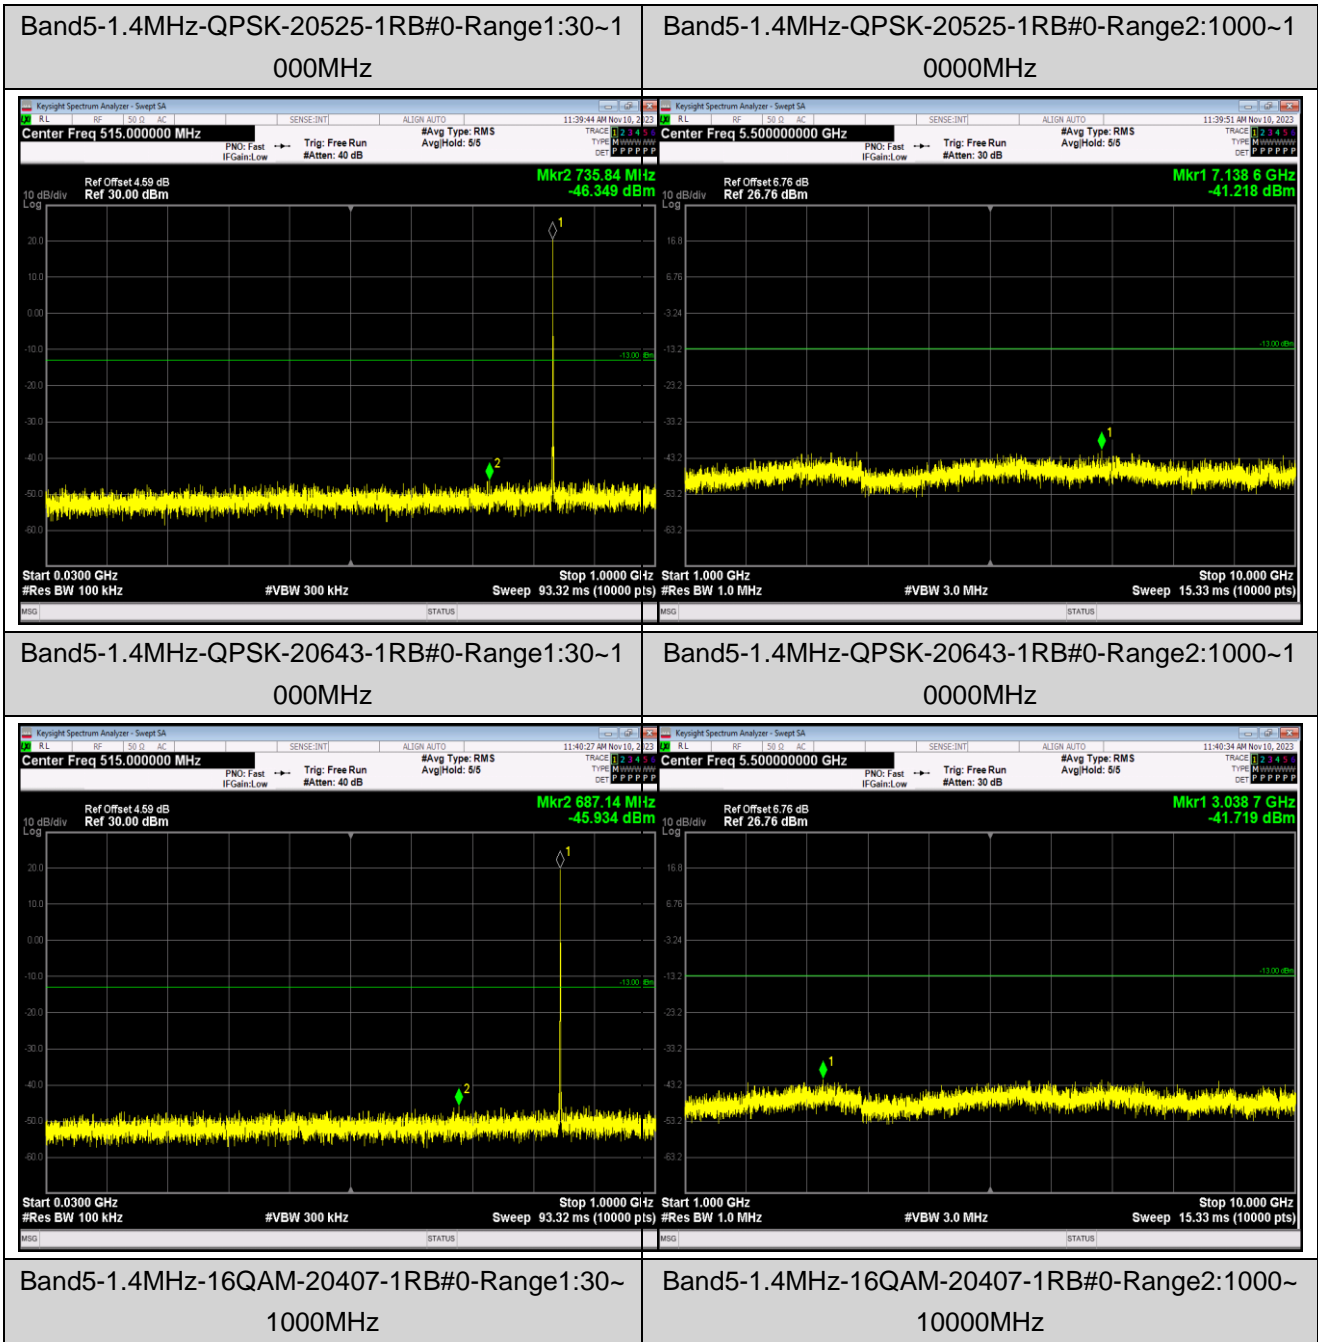

Band4-1.4MHz-QPSK-20175-1RB#0-Range1:30~1000MHz

Band4-1.4MHz-QPSK-20175-1RB#0-Range2:1000~20000MHz

Band4-1.4MHz-QPSK-20393-1RB#0-Range1:30~1000MHz

Band4-1.4MHz-QPSK-20393-1RB#0-Range2:1000~20000MHz

Band4-20MHz-QPSK-20050-1RB#0-Range1:30~1000MHz

Band4-20MHz-QPSK-20050-1RB#0-Range2:1000~20000MHz

Band4-20MHz-QPSK-20175-1RB#0-Range1:30~1000MHz

Band4-20MHz-QPSK-20175-1RB#0-Range2:1000~20000MHz

Band4-20MHz-16QAM-20300-1RB#0-Range1:30~1000MHz

Band4-20MHz-16QAM-20300-1RB#0-Range2:1000~2000MHz

Band5-1.4MHz-QPSK-20407-1RB#0-Range1:30~1000MHz

Band5-1.4MHz-QPSK-20407-1RB#0-Range2:1000~2000MHz

Band5-1.4MHz-16QAM-20525-1RB#0-Range1:30~1000MHz

Band5-1.4MHz-16QAM-20525-1RB#0-Range2:1000~10000MHz

Band5-1.4MHz-16QAM-20643-1RB#0-Range1:30~1000MHz

Band5-1.4MHz-16QAM-20643-1RB#0-Range2:1000~10000MHz

Band5-10MHz-16QAM-20450-1RB#0-Range1:30~1000MHz

Band5-10MHz-16QAM-20450-1RB#0-Range2:1000~10000MHz

Band5-10MHz-16QAM-20525-1RB#0-Range1:30~1000MHz

Band5-10MHz-16QAM-20525-1RB#0-Range2:1000~10000MHz