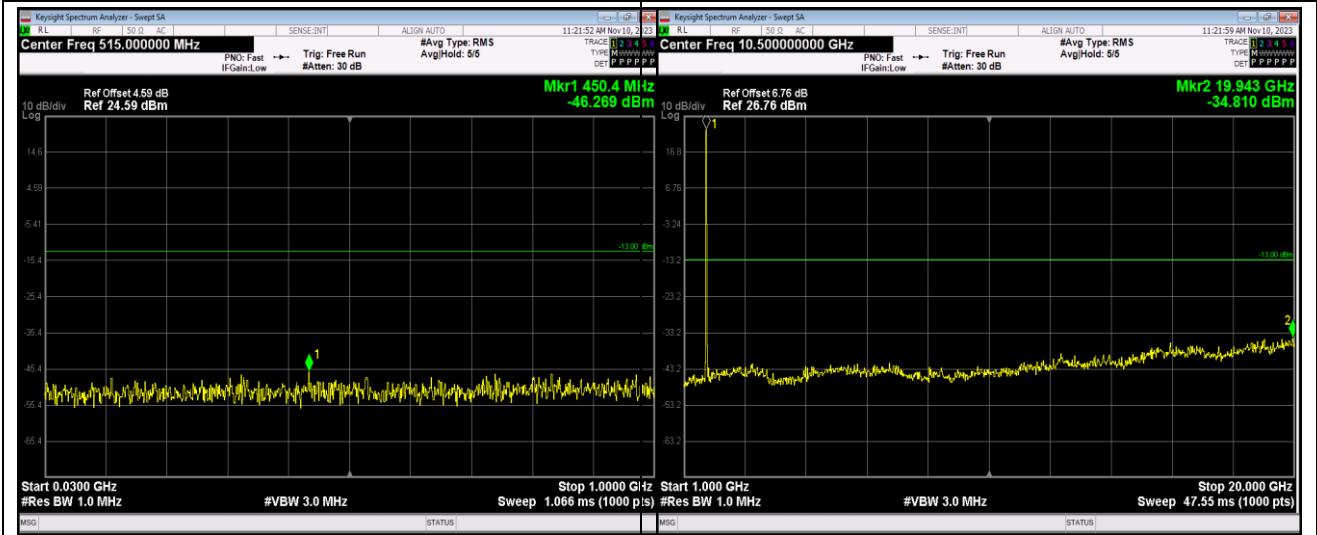

Band4-1.4MHz-QPSK-20175-1RB#0-Range1:30~1000MHz

Band4-1.4MHz-QPSK-20175-1RB#0-Range2:1000~20000MHz

Band4-1.4MHz-QPSK-20393-1RB#0-Range1:30~1000MHz

Band4-1.4MHz-QPSK-20393-1RB#0-Range2:1000~20000MHz

Band4-20MHz-QPSK-20050-1RB#0-Range1:30~1000MHz

Band4-20MHz-QPSK-20050-1RB#0-Range2:1000~20000MHz

Band4-20MHz-QPSK-20175-1RB#0-Range1:30~1000MHz

Band4-20MHz-QPSK-20175-1RB#0-Range2:1000~20000MHz

Band4-20MHz-16QAM-20300-1RB#0-Range1:30~1000MHz

Band4-20MHz-16QAM-20300-1RB#0-Range2:1000~2000MHz