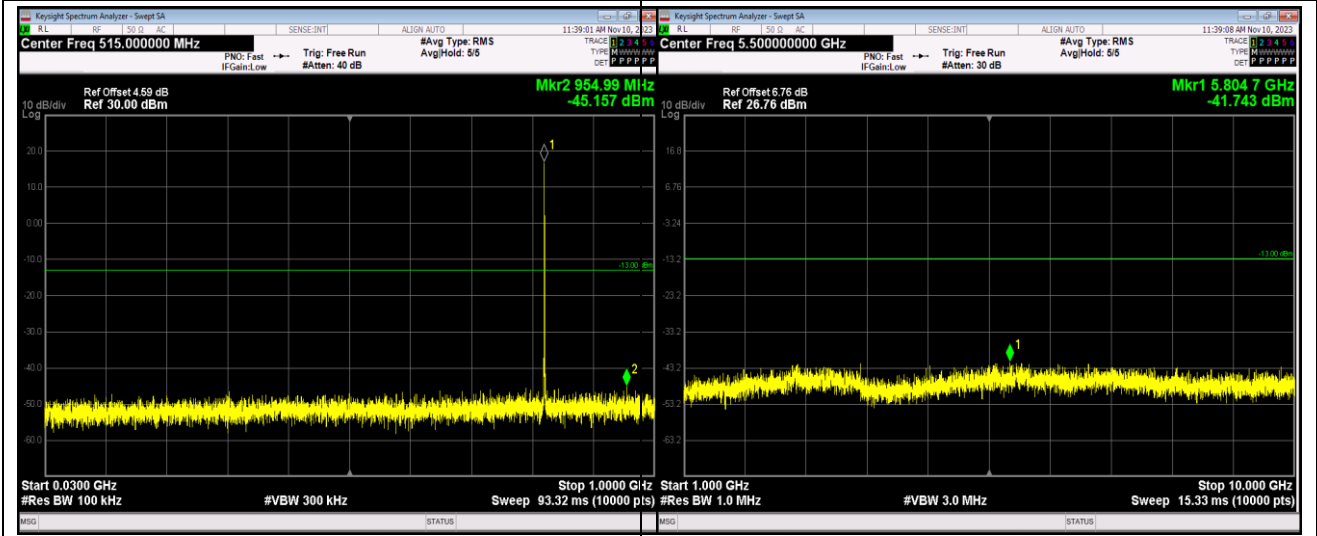

Band5-1.4MHz-QPSK-20407-1RB#0-Range1:30~1000MHz

Band5-1.4MHz-QPSK-20407-1RB#0-Range2:1000~2000MHz