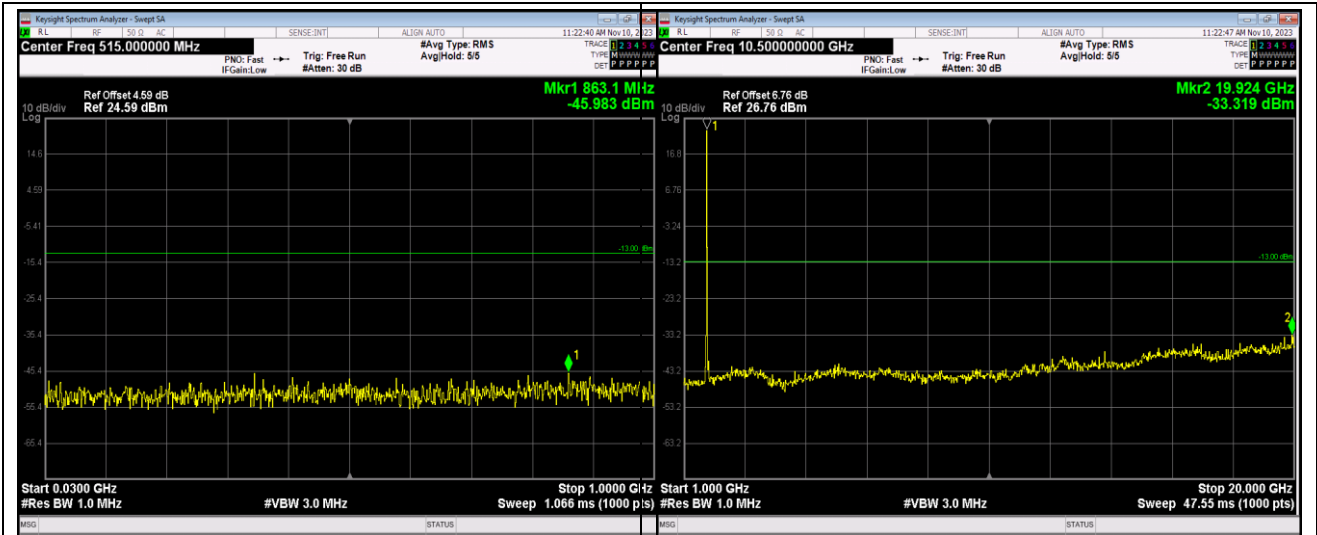

Band4-20MHz-QPSK-20050-1RB#0-Range2:1000~20000MHz

Band4-20MHz-QPSK-20175-1RB#0-Range1:30~1000MHz

Band4-20MHz-QPSK-20175-1RB#0-Range2:1000~20000MHz

Band4-20MHz-16QAM-20300-1RB#0-Range1:30~1000MHz

Band4-20MHz-16QAM-20300-1RB#0-Range2:1000~2000MHz