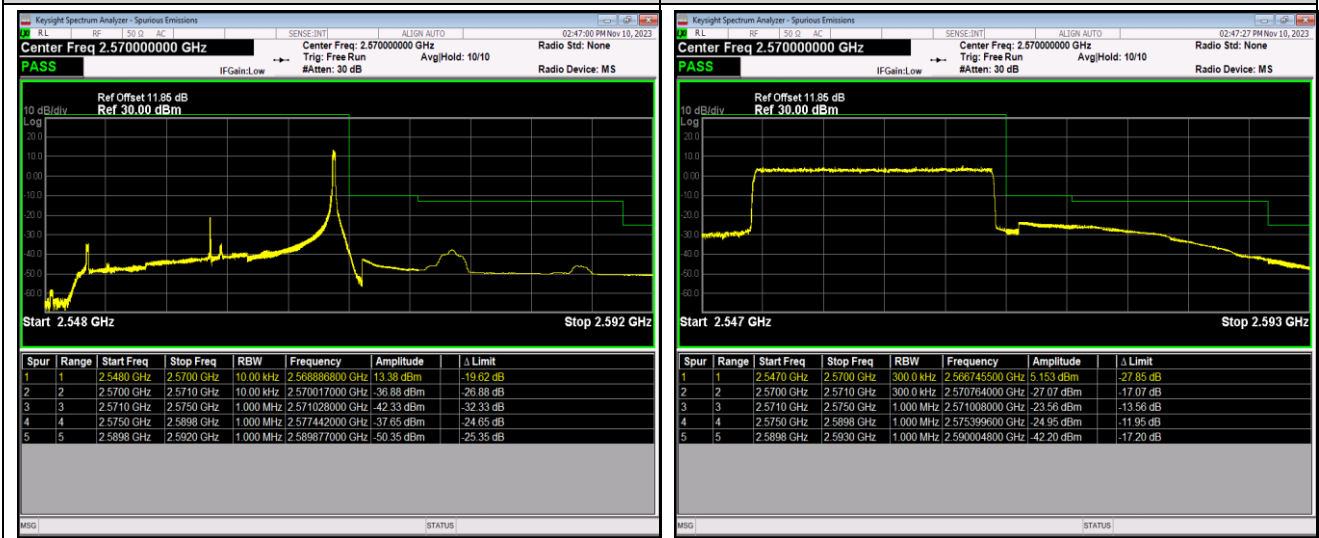

Band7-20MHz-QPSK-21350-100RB#0

Band7-20MHz-16QAM-20850-1RB#0

Band7-20MHz-16QAM-20850-1RB#99

Band7-20MHz-16QAM-20850-100RB#0

Band7-20MHz-16QAM-21350-1RB#0

Band7-20MHz-16QAM-21350-1RB#99

Band7-20MHz-16QAM-21350-100RB#0