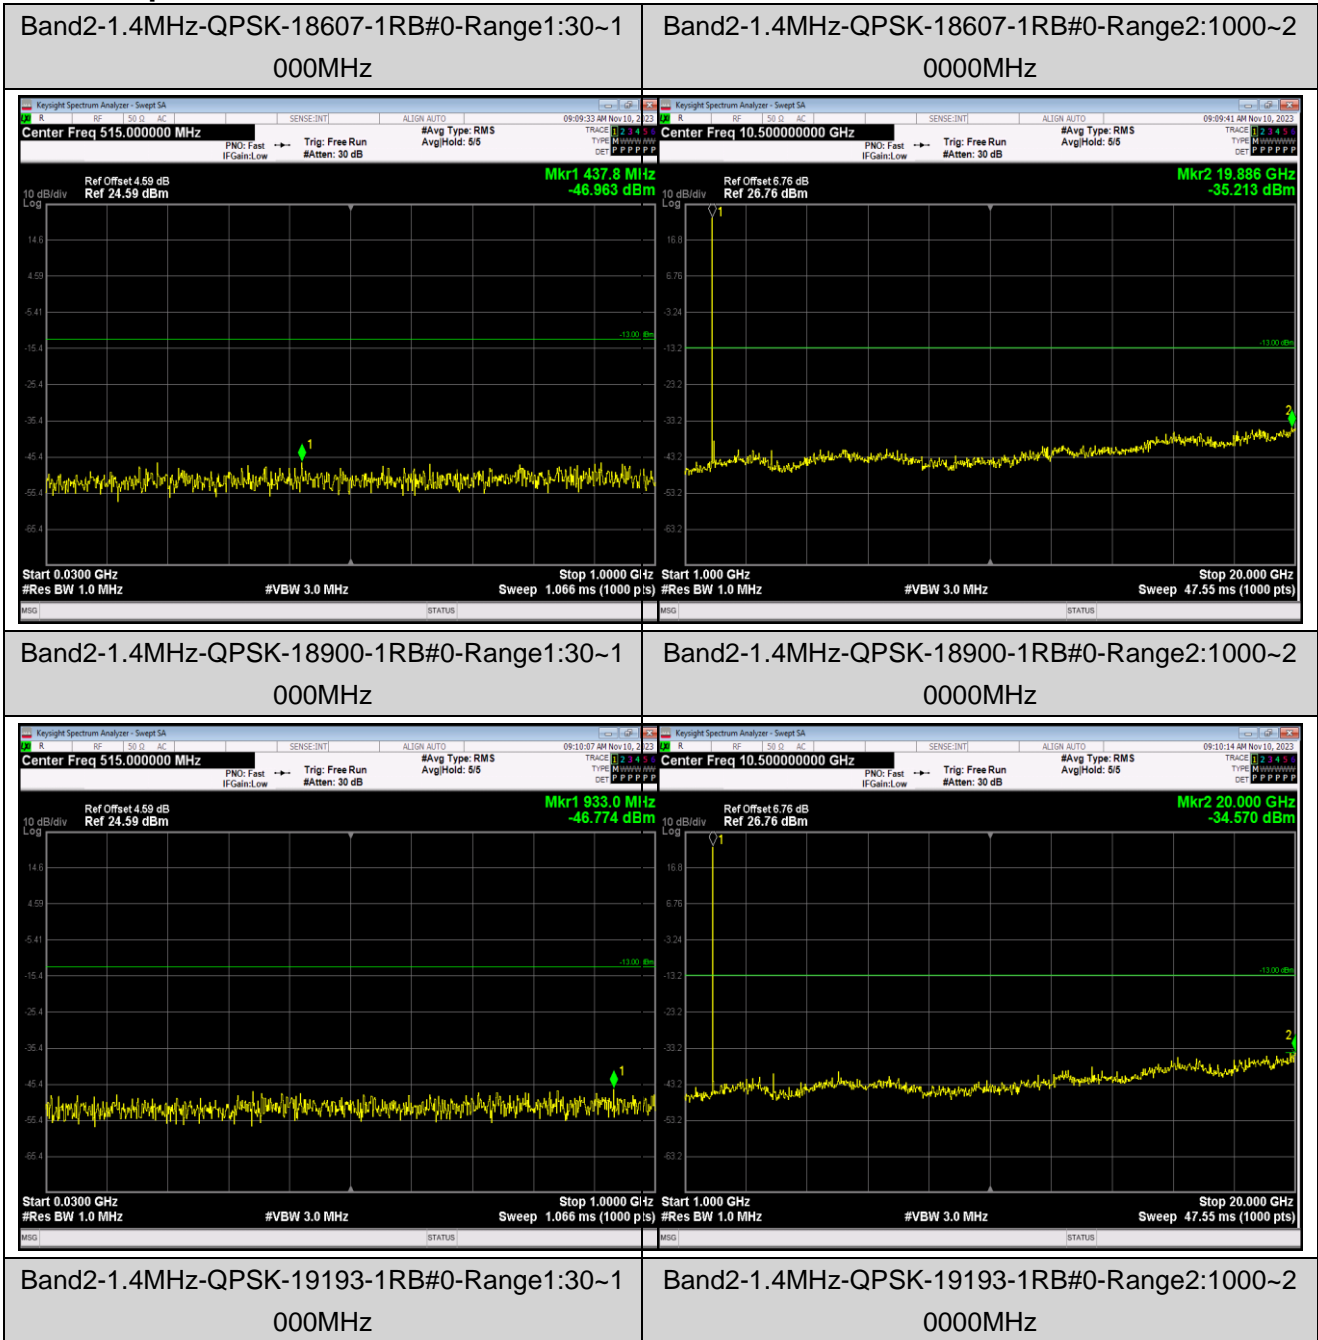

Test Graphs