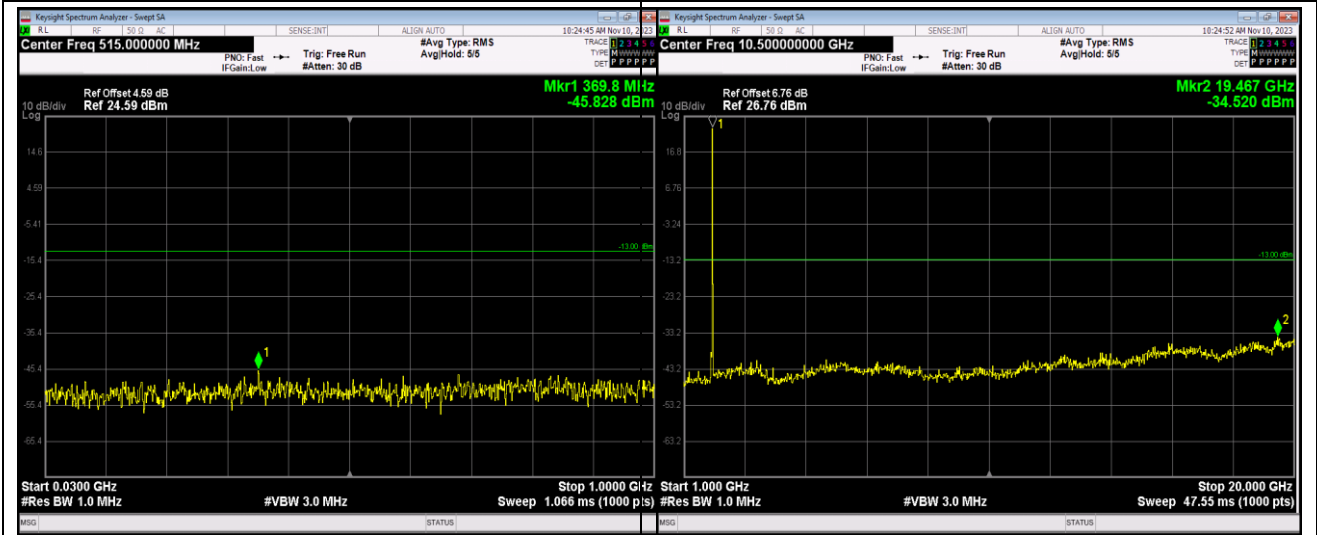

Band2-1.4MHz-16QAM-18900-1RB#0-Range1:30~1000MHz

Band2-1.4MHz-16QAM-18900-1RB#0-Range2:1000~20000MHz

Band2-20MHz-QPSK-19100-1RB#0-Range1:30~1000MHz

Band2-20MHz-QPSK-19100-1RB#0-Range2:1000~20000MHz

Band2-20MHz-16QAM-18700-1RB#0-Range1:30~1000MHz