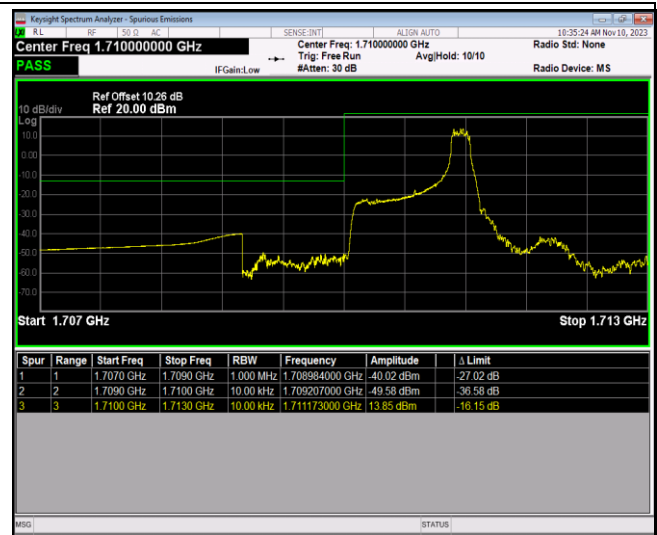

Band2-20MHz-QPSK-19100-100RB#0

Band2-20MHz-16QAM-18700-1RB#0

Band2-20MHz-16QAM-18700-1RB#99

Band4-1.4MHz-QPSK-19957-6RB#0

Band4-1.4MHz-QPSK-20393-1RB#0

Band4-1.4MHz-QPSK-20393-1RB#5

Band4-1.4MHz-QPSK-20393-6RB#0