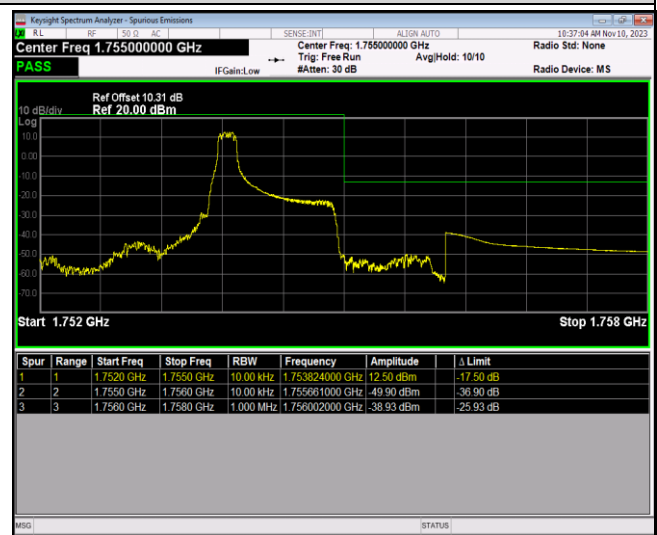

Band2-20MHz-QPSK-19100-100RB#0

Band2-20MHz-16QAM-18700-1RB#0

Band2-20MHz-16QAM-18700-1RB#99

Band4-1.4MHz-QPSK-19957-6RB#0

Band4-1.4MHz-QPSK-20393-1RB#0

Band4-1.4MHz-QPSK-20393-1RB#5

Band4-1.4MHz-QPSK-20393-6RB#0