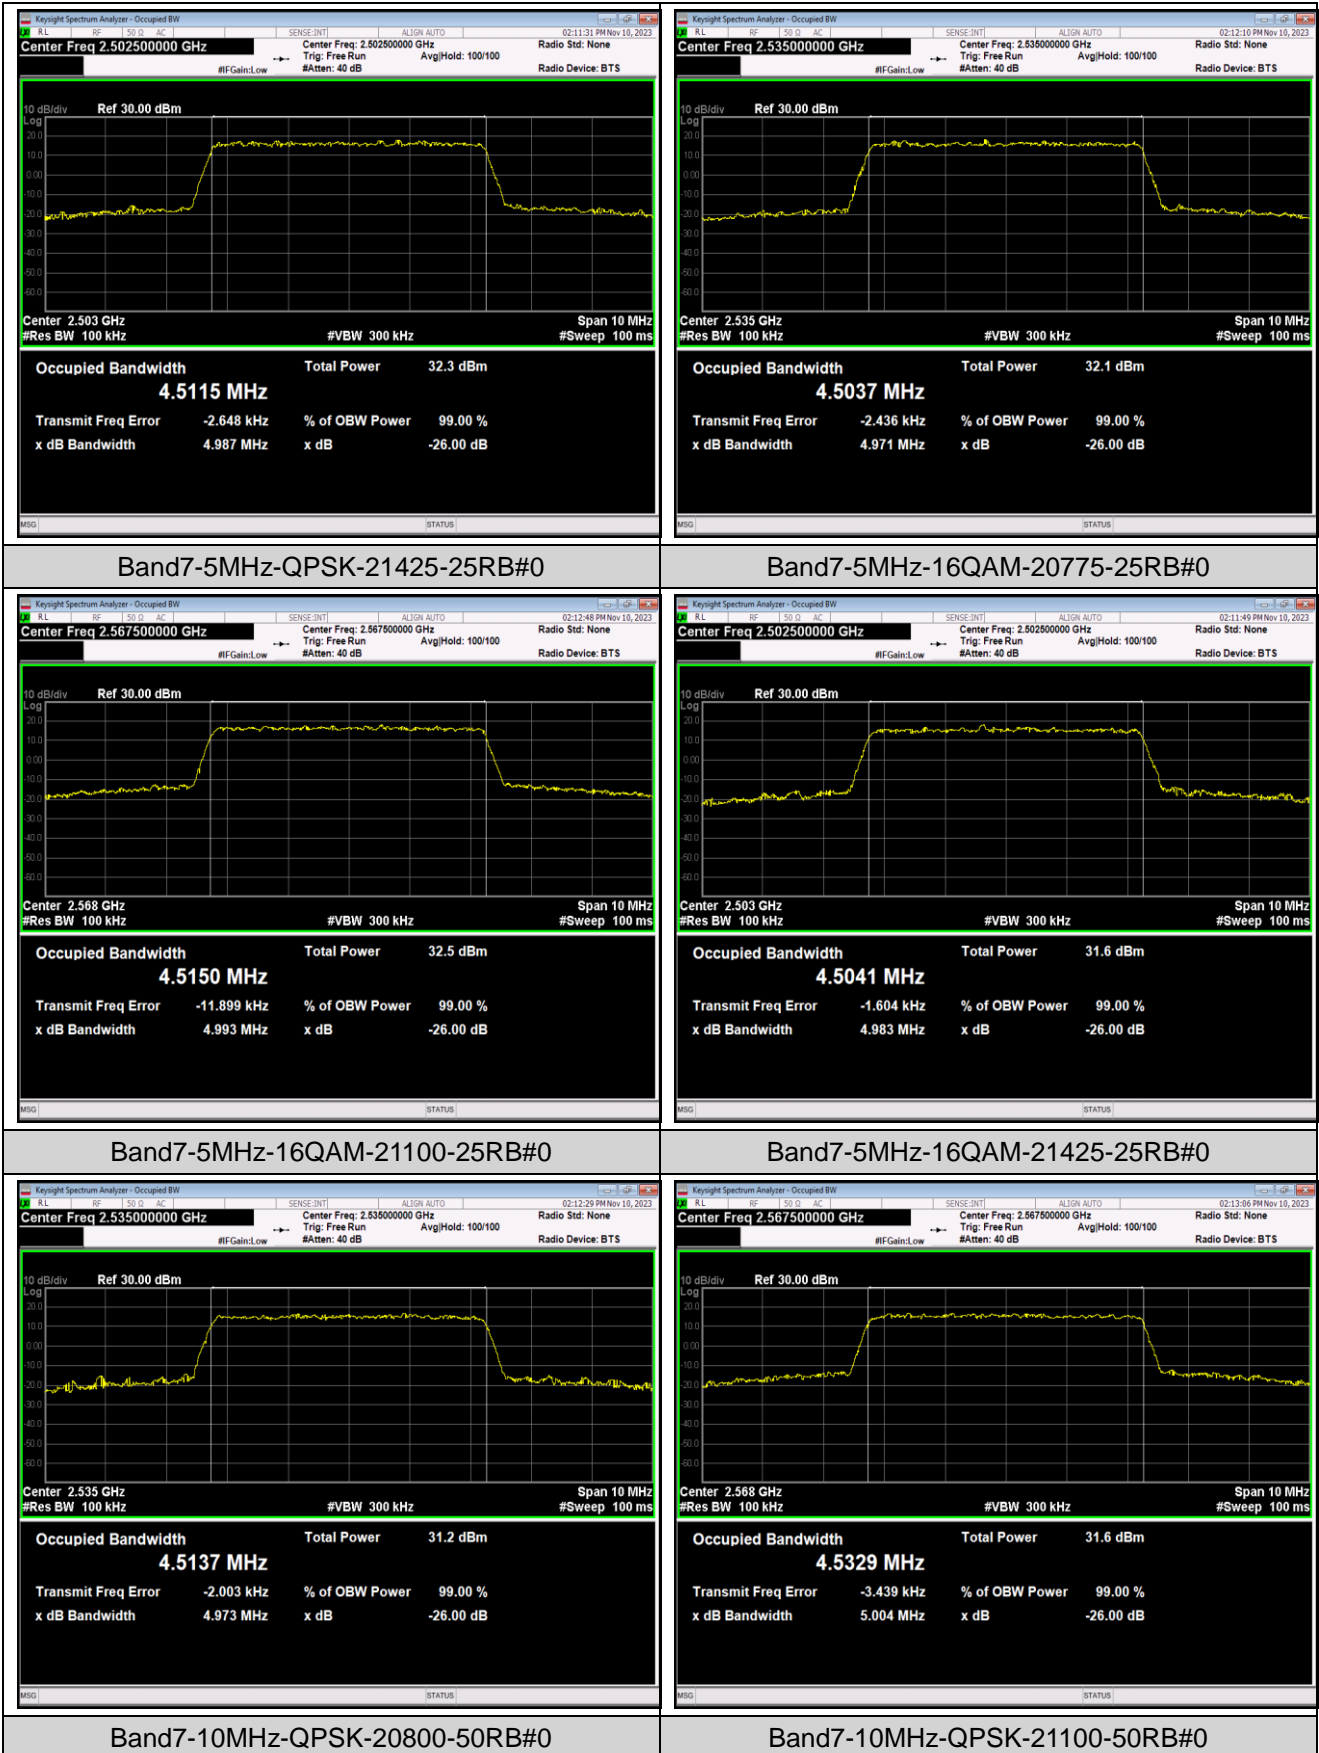

Band5-5MHz-QPSK-20425-25RB#0

Band5-5MHz-QPSK-20525-25RB#0

Band5-5MHz-QPSK-20625-25RB#0

Band5-5MHz-16QAM-20425-25RB#0

Band5-5MHz-16QAM-20525-25RB#0

Band5-5MHz-16QAM-20625-25RB#0

Band5-10MHz-QPSK-20450-50RB#0

Band5-10MHz-QPSK-20525-50RB#0

Band7-10MHz-QPSK-21400-50RB#0

Band7-10MHz-16QAM-20800-50RB#0

Band7-10MHz-16QAM-21100-50RB#0

Band7-10MHz-16QAM-21400-50RB#0

Band7-15MHz-QPSK-20825-75RB#0

Band7-15MHz-QPSK-21100-75RB#0