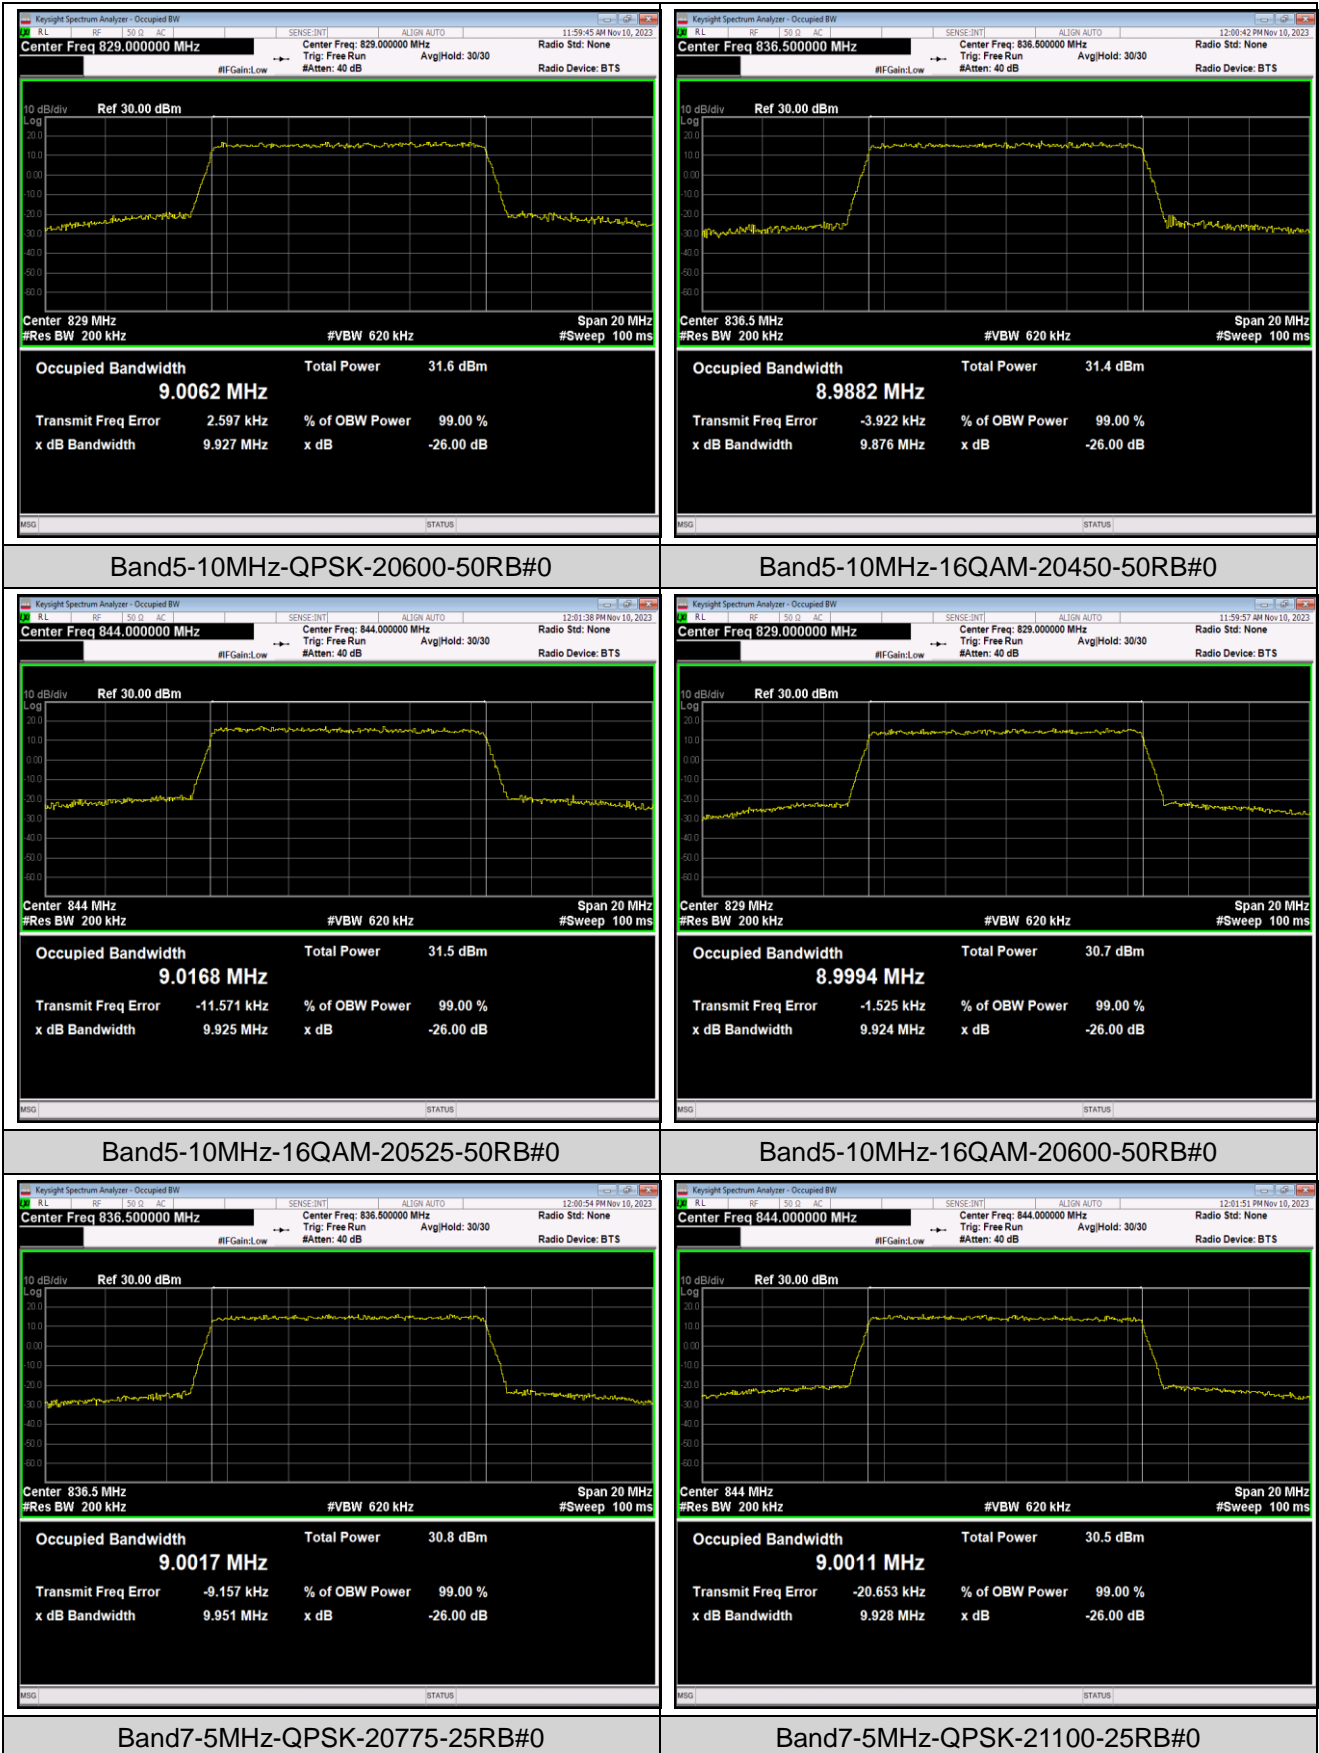

Band5-5MHz-QPSK-20425-25RB#0

Band5-5MHz-QPSK-20525-25RB#0

Band5-5MHz-QPSK-20625-25RB#0

Band5-5MHz-16QAM-20425-25RB#0

Band5-5MHz-16QAM-20525-25RB#0

Band5-5MHz-16QAM-20625-25RB#0

Band5-10MHz-QPSK-20450-50RB#0

Band5-10MHz-QPSK-20525-50RB#0

Band7-10MHz-QPSK-21400-50RB#0

Band7-10MHz-16QAM-20800-50RB#0

Band7-10MHz-16QAM-21100-50RB#0

Band7-10MHz-16QAM-21400-50RB#0

Band7-15MHz-QPSK-20825-75RB#0

Band7-15MHz-QPSK-21100-75RB#0