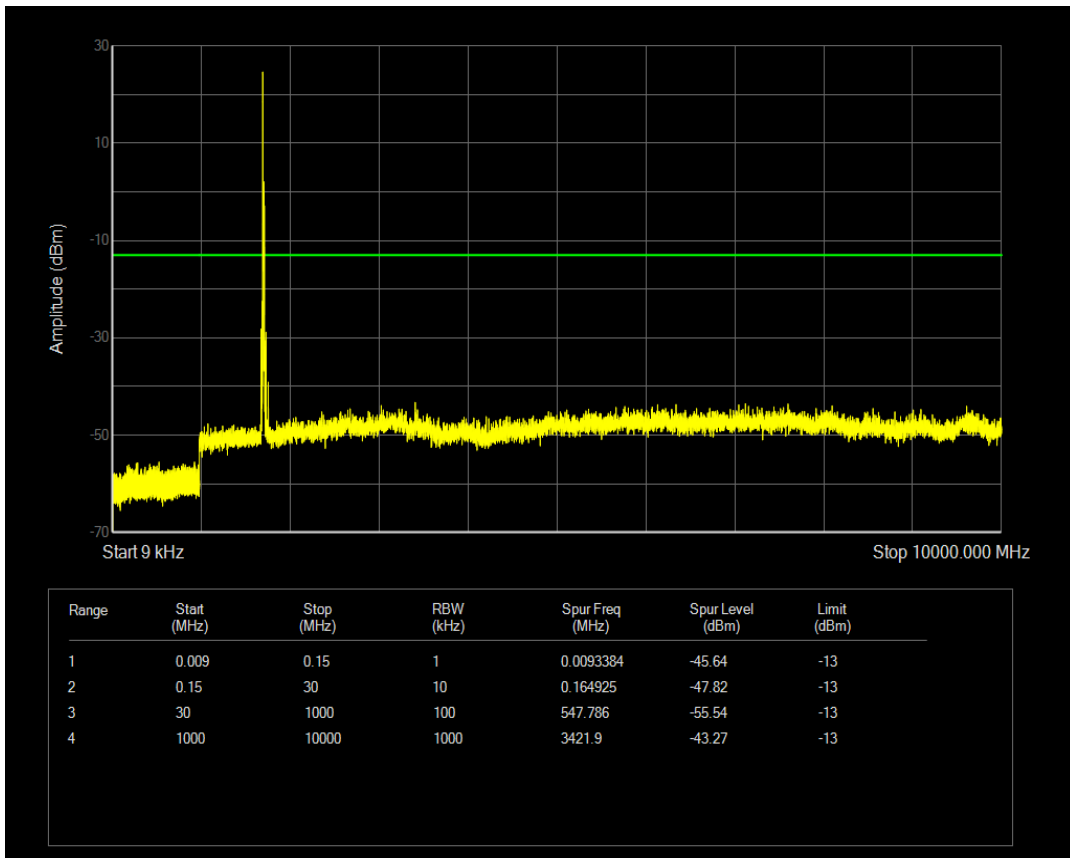

Band66 QPSK BW=15MHz Channel=132597 RB Size=1 Position=#0

Band66 QAM16 BW=15MHz Channel=132597 RB Size=1 Position=#0

Band66 QPSK BW=15MHz Channel=132597 RB Size=75 Position=#0

Band66 QAM16 BW=15MHz Channel=132597 RB Size=75 Position=#0

Band66 QPSK BW=20MHz Channel=132072 RB Size=100 Position=#0

Band66 QPSK BW=20MHz Channel=132072 RB Size=1 Position=#0

Band66 QAM16 BW=20MHz Channel=132072 RB Size=1 Position=#0

Band66 QAM16 BW=20MHz Channel=132072 RB Size=100 Position=#0