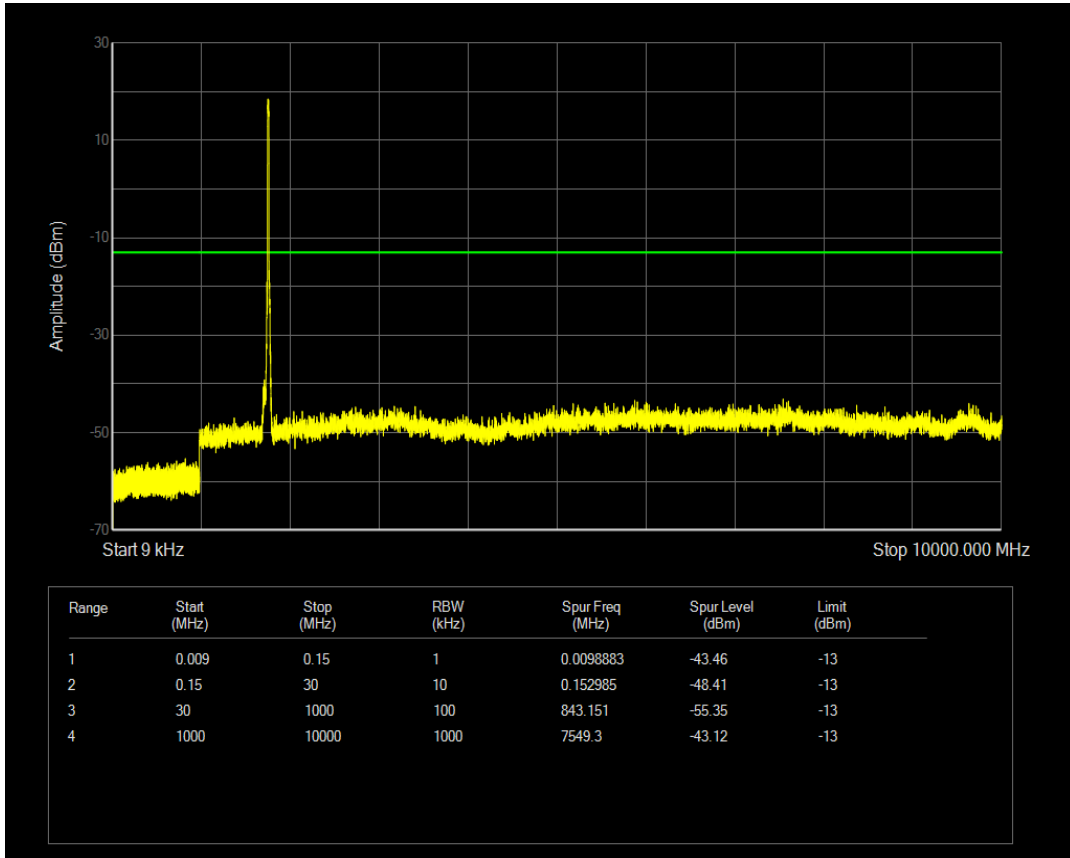

Band66 QPSK BW=15MHz Channel=132597 RB Size=1 Position=#0

Band66 QAM16 BW=15MHz Channel=132597 RB Size=1 Position=#0

Band66 QPSK BW=15MHz Channel=132597 RB Size=75 Position=#0

Band66 QAM16 BW=15MHz Channel=132597 RB Size=75 Position=#0

Band66 QPSK BW=20MHz Channel=132072 RB Size=100 Position=#0

Band66 QPSK BW=20MHz Channel=132072 RB Size=1 Position=#0

Band66 QAM16 BW=20MHz Channel=132072 RB Size=1 Position=#0

Band66 QAM16 BW=20MHz Channel=132072 RB Size=100 Position=#0