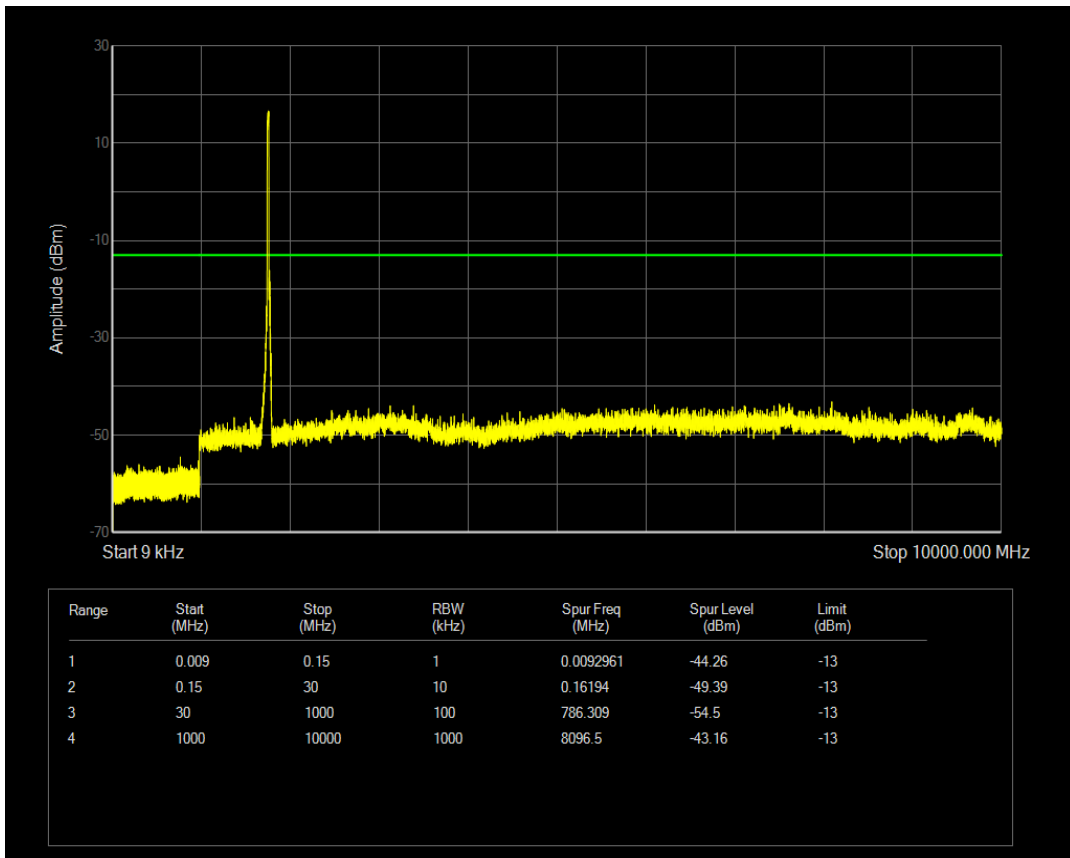

Band66 QPSK BW=20MHz Channel=132322 RB Size=1 Position=#0

Band66 QAM16 BW=20MHz Channel=132322 RB Size=1 Position=#0

Band66 QPSK BW=20MHz Channel=132322 RB Size=100 Position=#0

Band66 QAM16 BW=20MHz Channel=132322 RB Size=100 Position=#0

Band66 QPSK BW=20MHz Channel=132572 RB Size=1 Position=#0

Band66 QPSK BW=20MHz Channel=132572 RB Size=100 Position=#0

Band66 QAM16 BW=20MHz Channel=132572 RB Size=100 Position=#0

Band66 QAM16 BW=20MHz Channel=132572 RB Size=1 Position=#0