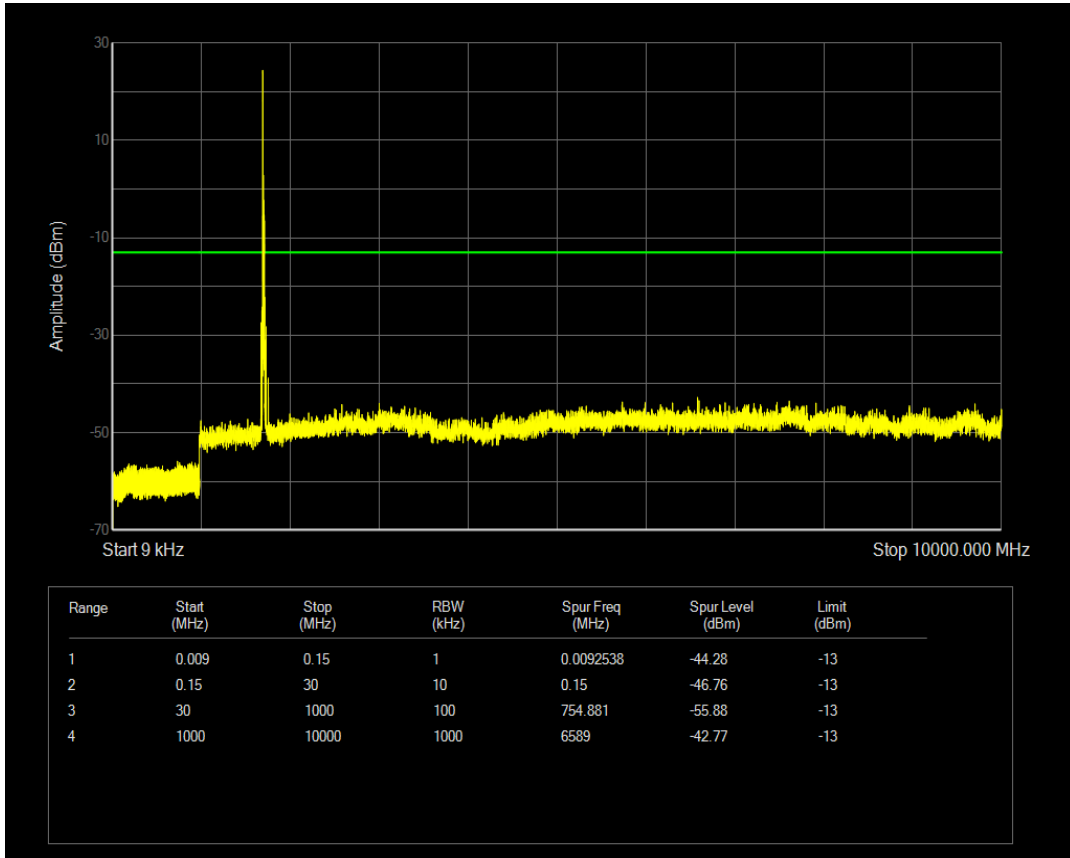

Band66 QPSK BW=15MHz Channel=132597 RB Size=1 Position=#0

Band66 QAM16 BW=15MHz Channel=132597 RB Size=1 Position=#0

Band66 QPSK BW=15MHz Channel=132597 RB Size=75 Position=#0

Band66 QAM16 BW=15MHz Channel=132597 RB Size=75 Position=#0

Band66 QPSK BW=20MHz Channel=132072 RB Size=100 Position=#0

Band66 QPSK BW=20MHz Channel=132072 RB Size=1 Position=#0

Band66 QAM16 BW=20MHz Channel=132072 RB Size=1 Position=#0

Band66 QAM16 BW=20MHz Channel=132072 RB Size=100 Position=#0