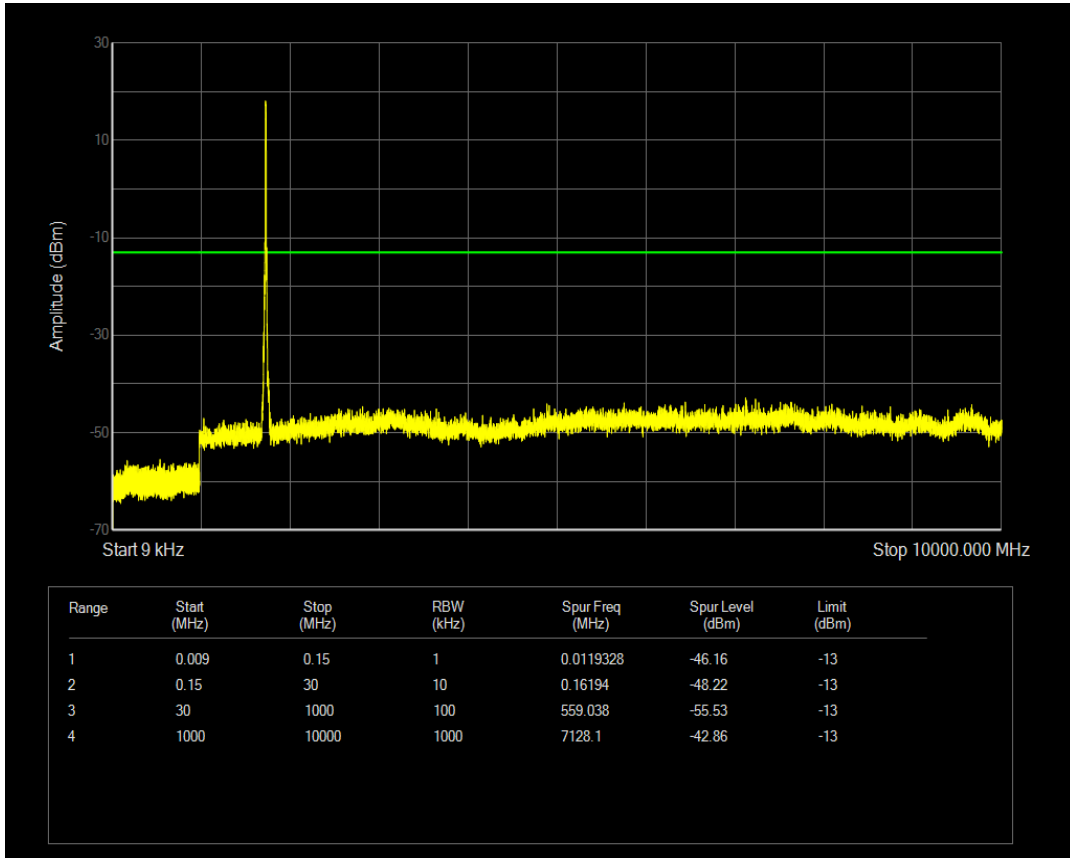

Band66 QPSK BW=10MHz Channel=132322 RB Size=1 Position=#0

Band66 QAM16 BW=10MHz Channel=132322 RB Size=1 Position=#0

Band66 QPSK BW=10MHz Channel=132322 RB Size=50 Position=#0

Band66 QAM16 BW=10MHz Channel=132322 RB Size=50 Position=#0

Band66 QPSK BW=10MHz Channel=132622 RB Size=50 Position=#0

Band66 QPSK BW=10MHz Channel=132622 RB Size=1 Position=#0

Band66 QAM16 BW=10MHz Channel=132622 RB Size=1 Position=#0

Band66 QPSK BW=15MHz Channel=132047 RB Size=1 Position=#0