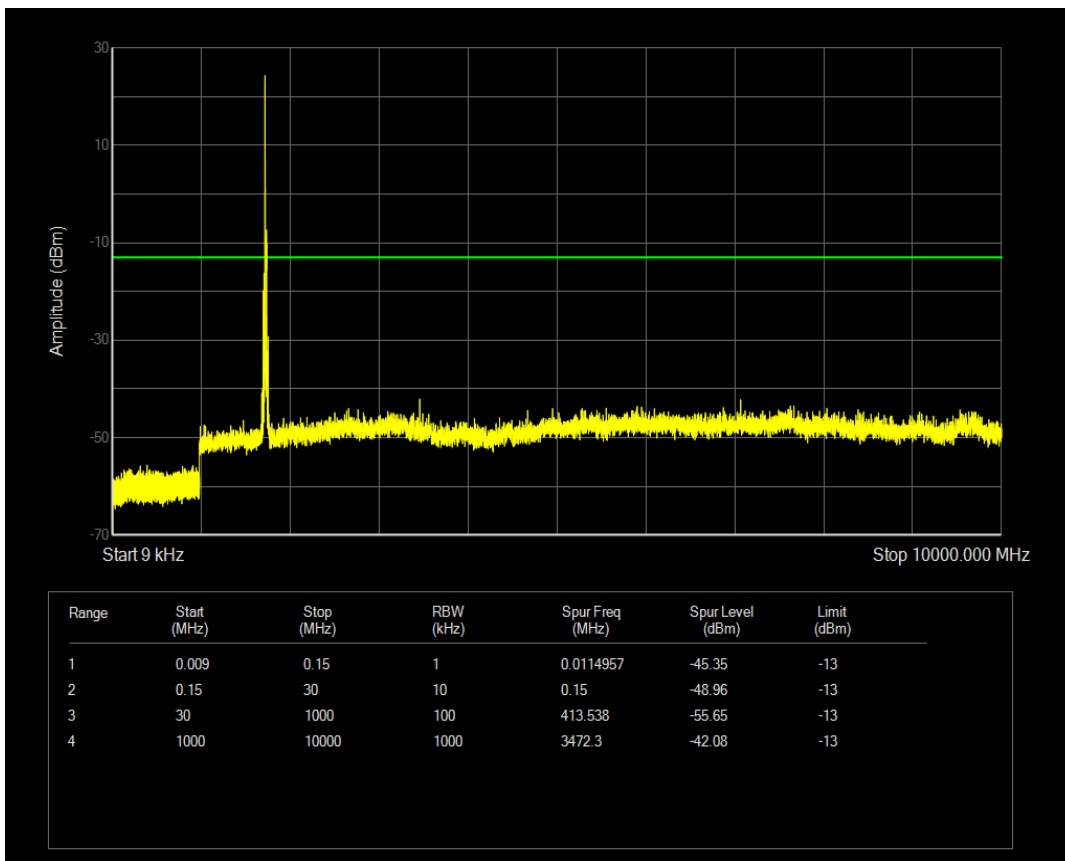

Band66 QPSK BW=20MHz Channel=132072 RB Size=100 Position=#0

Band66 QPSK BW=20MHz Channel=132072 RB Size=1 Position=#0

Band66 QAM16 BW=20MHz Channel=132072 RB Size=1 Position=#0

Band66 QAM16 BW=20MHz Channel=132072 RB Size=100 Position=#0

Band66 QPSK BW=20MHz Channel=132322 RB Size=1 Position=#0

Band66 QAM16 BW=20MHz Channel=132322 RB Size=1 Position=#0

Band66 QPSK BW=20MHz Channel=132322 RB Size=100 Position=#0

Band66 QAM16 BW=20MHz Channel=132322 RB Size=100 Position=#0