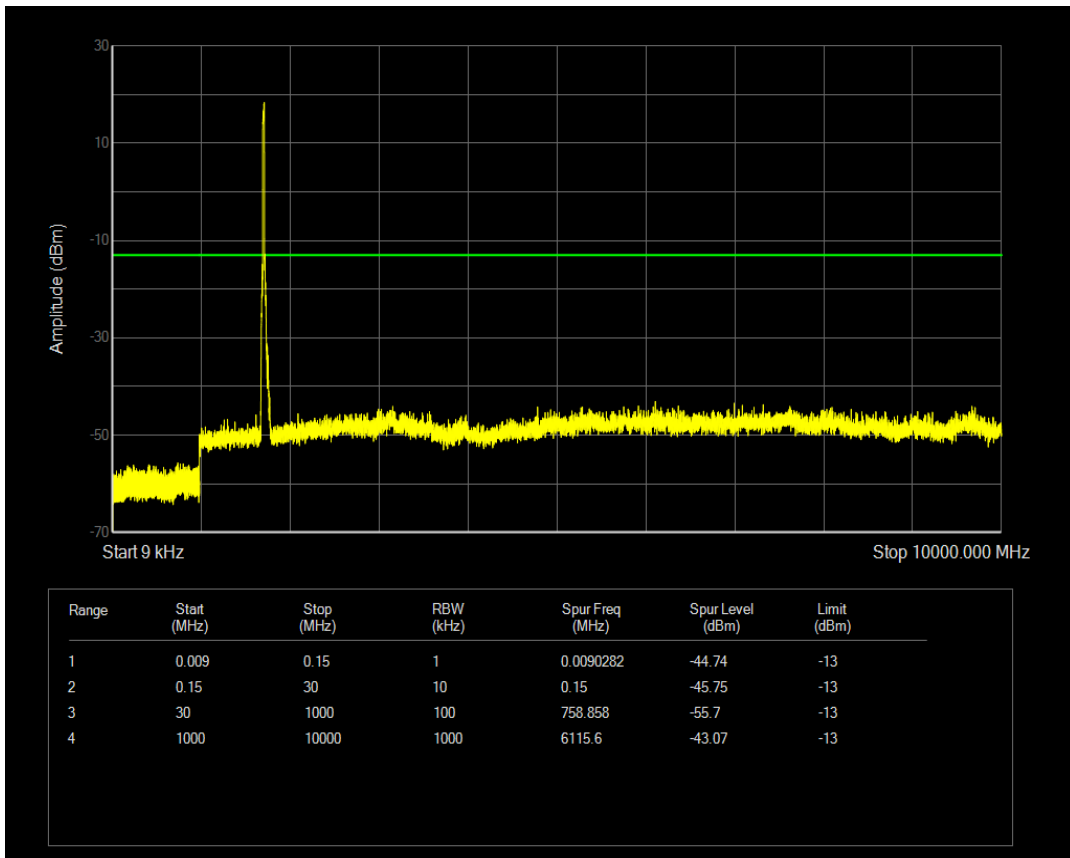

Band66 QPSK BW=15MHz Channel=132597 RB Size=1 Position=#0

Band66 QAM16 BW=15MHz Channel=132597 RB Size=1 Position=#0

Band66 QPSK BW=15MHz Channel=132597 RB Size=75 Position=#0

Band66 QAM16 BW=15MHz Channel=132597 RB Size=75 Position=#0

Band66 QPSK BW=20MHz Channel=132072 RB Size=100 Position=#0

Band66 QPSK BW=20MHz Channel=132072 RB Size=1 Position=#0

Band66 QAM16 BW=20MHz Channel=132072 RB Size=1 Position=#0

Band66 QAM16 BW=20MHz Channel=132072 RB Size=100 Position=#0