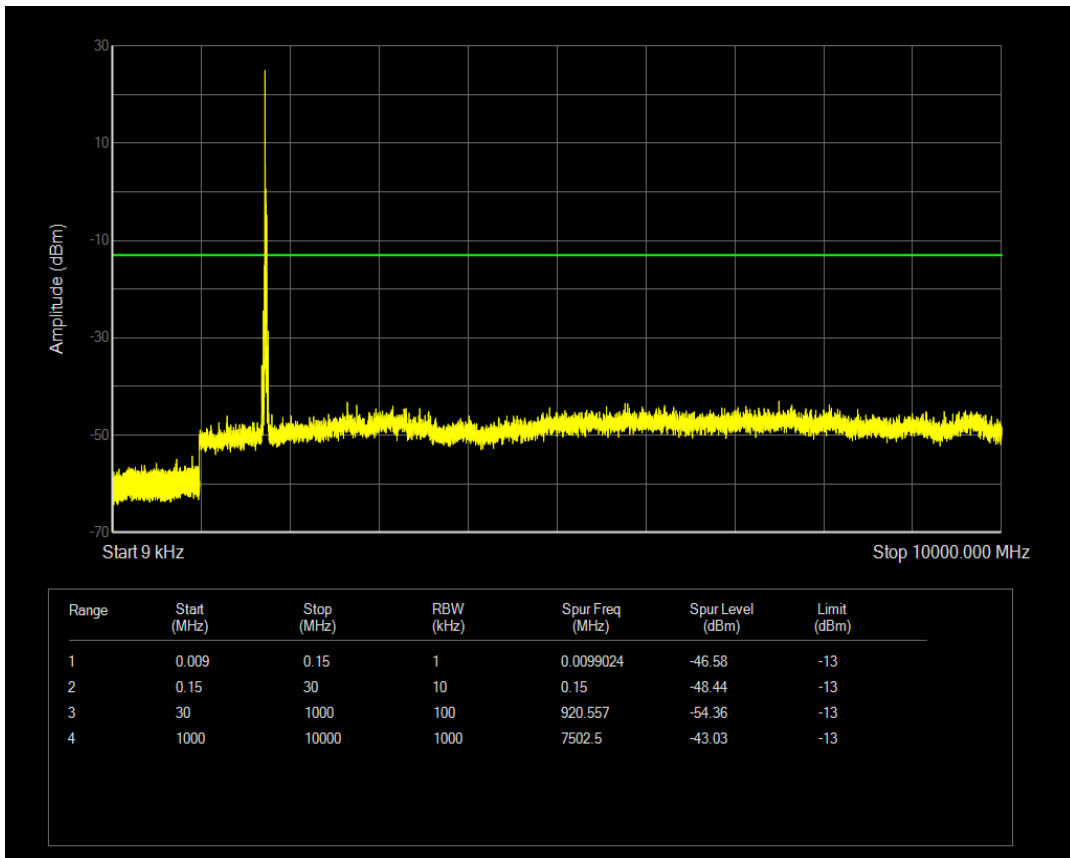

Band66 QPSK BW=20MHz Channel=132072 RB Size=100 Position=#0

Band66 QPSK BW=20MHz Channel=132072 RB Size=1 Position=#0

Band66 QAM16 BW=20MHz Channel=132072 RB Size=1 Position=#0

Band66 QAM16 BW=20MHz Channel=132072 RB Size=100 Position=#0

Band66 QPSK BW=20MHz Channel=132322 RB Size=1 Position=#0

Band66 QAM16 BW=20MHz Channel=132322 RB Size=1 Position=#0

Band66 QPSK BW=20MHz Channel=132322 RB Size=100 Position=#0

Band66 QAM16 BW=20MHz Channel=132322 RB Size=100 Position=#0