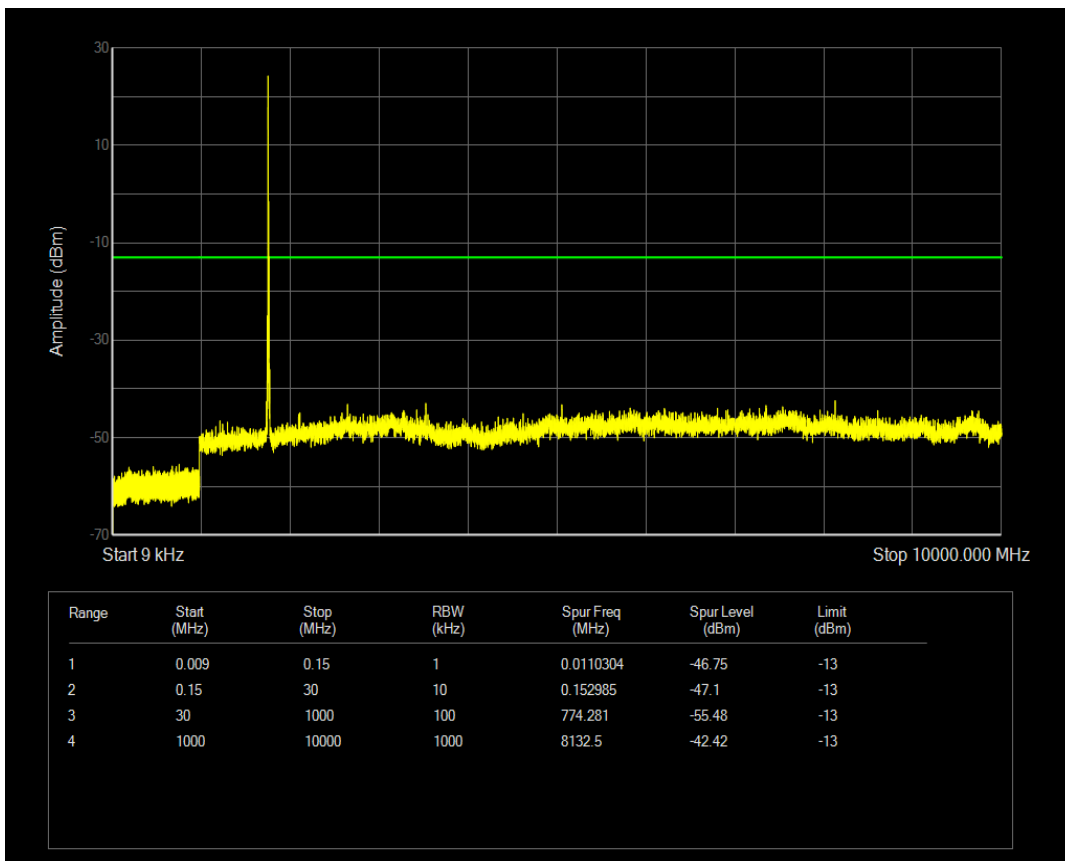

Band66 QPSK BW=10MHz Channel=132322 RB Size=1 Position=#0

Band66 QAM16 BW=10MHz Channel=132322 RB Size=1 Position=#0

Band66 QPSK BW=10MHz Channel=132322 RB Size=50 Position=#0

Band66 QAM16 BW=10MHz Channel=132322 RB Size=50 Position=#0

Band66 QPSK BW=10MHz Channel=132622 RB Size=50 Position=#0

Band66 QPSK BW=10MHz Channel=132622 RB Size=1 Position=#0

Band66 QAM16 BW=10MHz Channel=132622 RB Size=1 Position=#0

Band66 QPSK BW=15MHz Channel=132047 RB Size=1 Position=#0