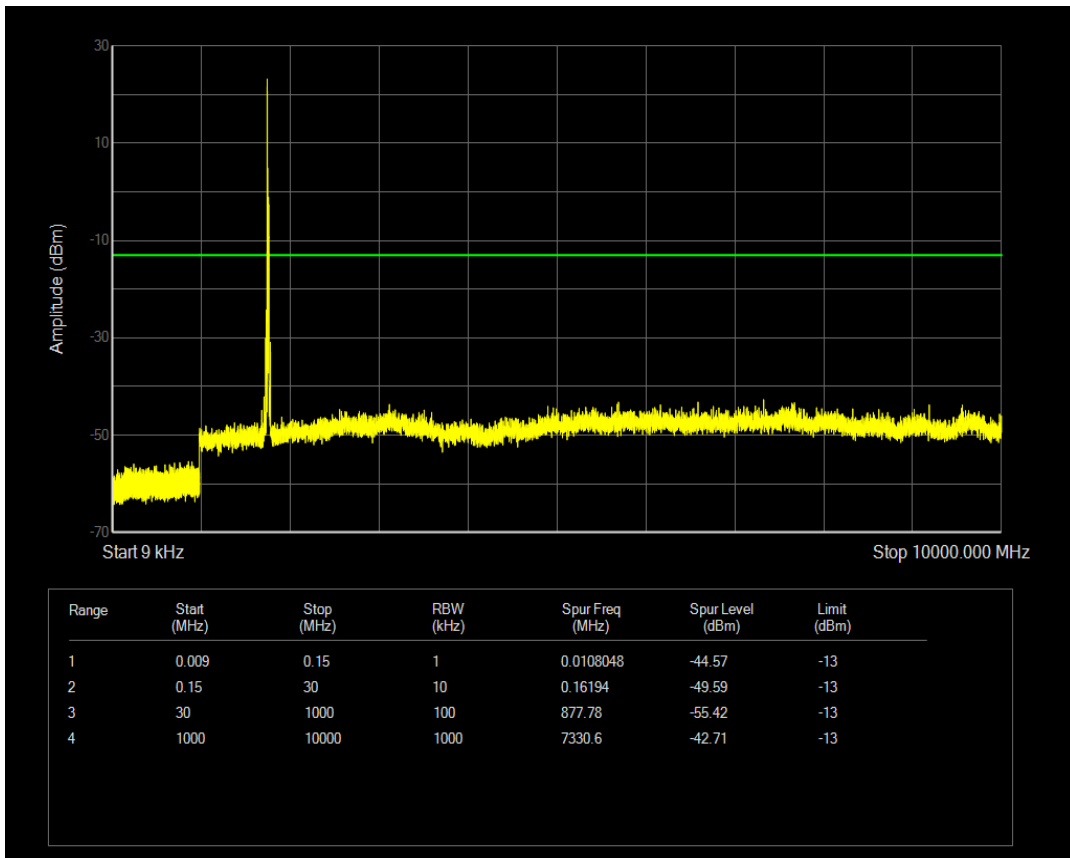

Band66 QPSK BW=20MHz Channel=132322 RB Size=1 Position=#0

Band66 QAM16 BW=20MHz Channel=132322 RB Size=1 Position=#0

Band66 QPSK BW=20MHz Channel=132322 RB Size=100 Position=#0

Band66 QAM16 BW=20MHz Channel=132322 RB Size=100 Position=#0

Band66 QPSK BW=20MHz Channel=132572 RB Size=1 Position=#0

Band66 QPSK BW=20MHz Channel=132572 RB Size=100 Position=#0

Band66 QAM16 BW=20MHz Channel=132572 RB Size=100 Position=#0

Band66 QAM16 BW=20MHz Channel=132572 RB Size=1 Position=#0