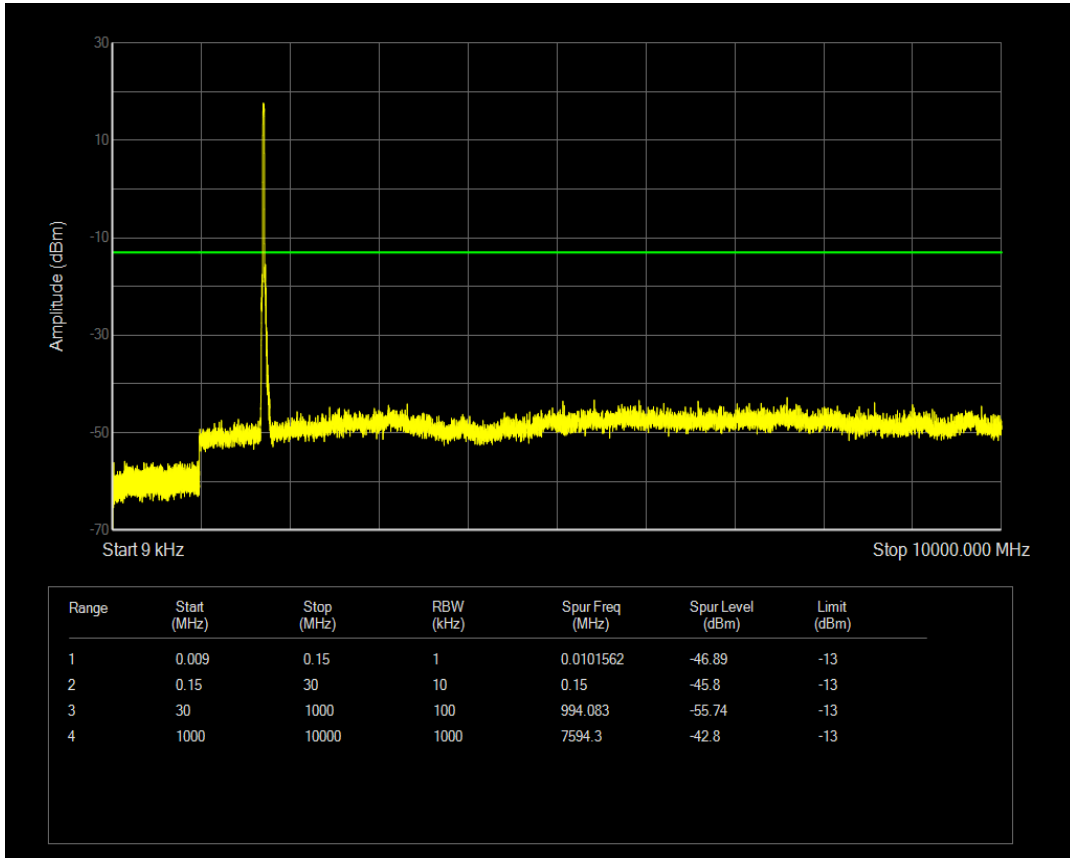

Band66 QPSK BW=20MHz Channel=132072 RB Size=100 Position=#0

Band66 QPSK BW=20MHz Channel=132072 RB Size=1 Position=#0

Band66 QAM16 BW=20MHz Channel=132072 RB Size=1 Position=#0

Band66 QAM16 BW=20MHz Channel=132072 RB Size=100 Position=#0

Band66 QPSK BW=20MHz Channel=132322 RB Size=1 Position=#0

Band66 QAM16 BW=20MHz Channel=132322 RB Size=1 Position=#0

Band66 QPSK BW=20MHz Channel=132322 RB Size=100 Position=#0

Band66 QAM16 BW=20MHz Channel=132322 RB Size=100 Position=#0