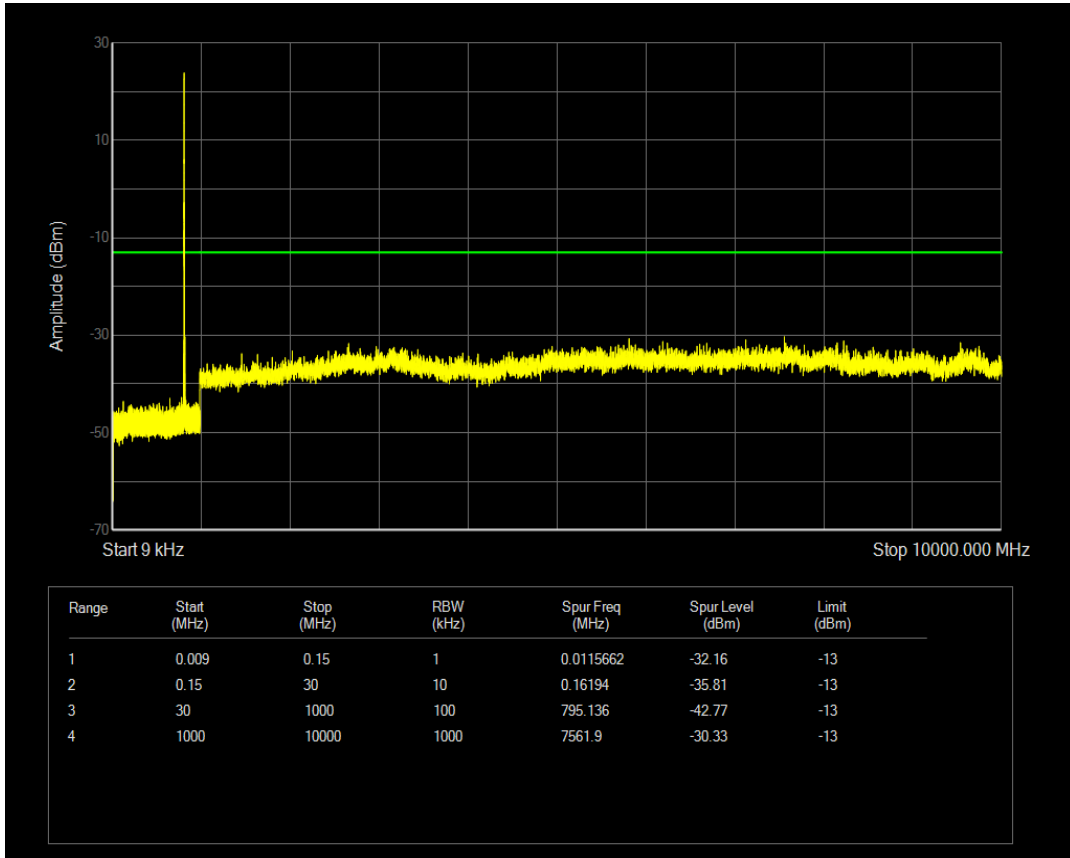

Band5 QPSK BW=3MHz Channel=20635 RB Size=1 Position=#0

Band5 QPSK BW=3MHz Channel=20635 RB Size=15 Position=#0

Band5 QAM16 BW=3MHz Channel=20635 RB Size=1 Position=#0

Band5 QPSK BW=5MHz Channel=20425 RB Size=1 Position=#0