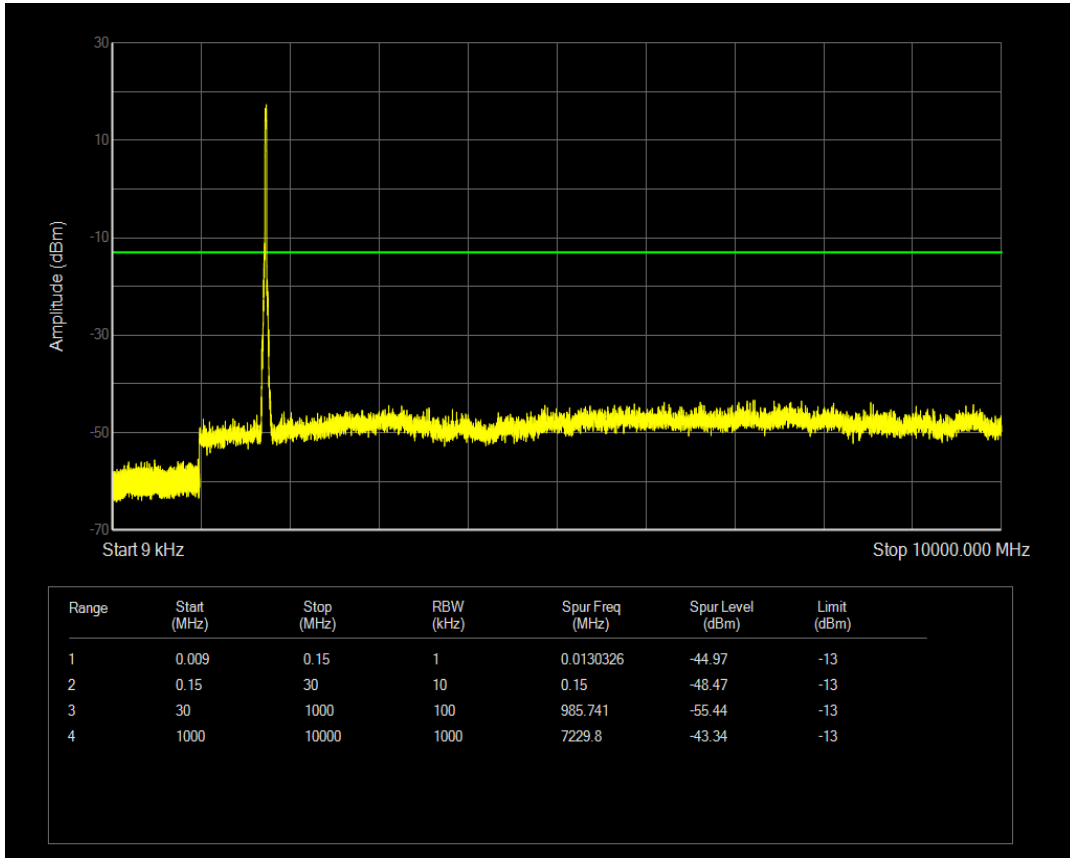

Band66 QPSK BW=20MHz Channel=132322 RB Size=1 Position=#0

Band66 QAM16 BW=20MHz Channel=132322 RB Size=1 Position=#0

Band66 QPSK BW=20MHz Channel=132322 RB Size=100 Position=#0

Band66 QAM16 BW=20MHz Channel=132322 RB Size=100 Position=#0

Band66 QPSK BW=20MHz Channel=132572 RB Size=1 Position=#0

Band66 QPSK BW=20MHz Channel=132572 RB Size=100 Position=#0

Band66 QAM16 BW=20MHz Channel=132572 RB Size=100 Position=#0

Band66 QAM16 BW=20MHz Channel=132572 RB Size=1 Position=#0