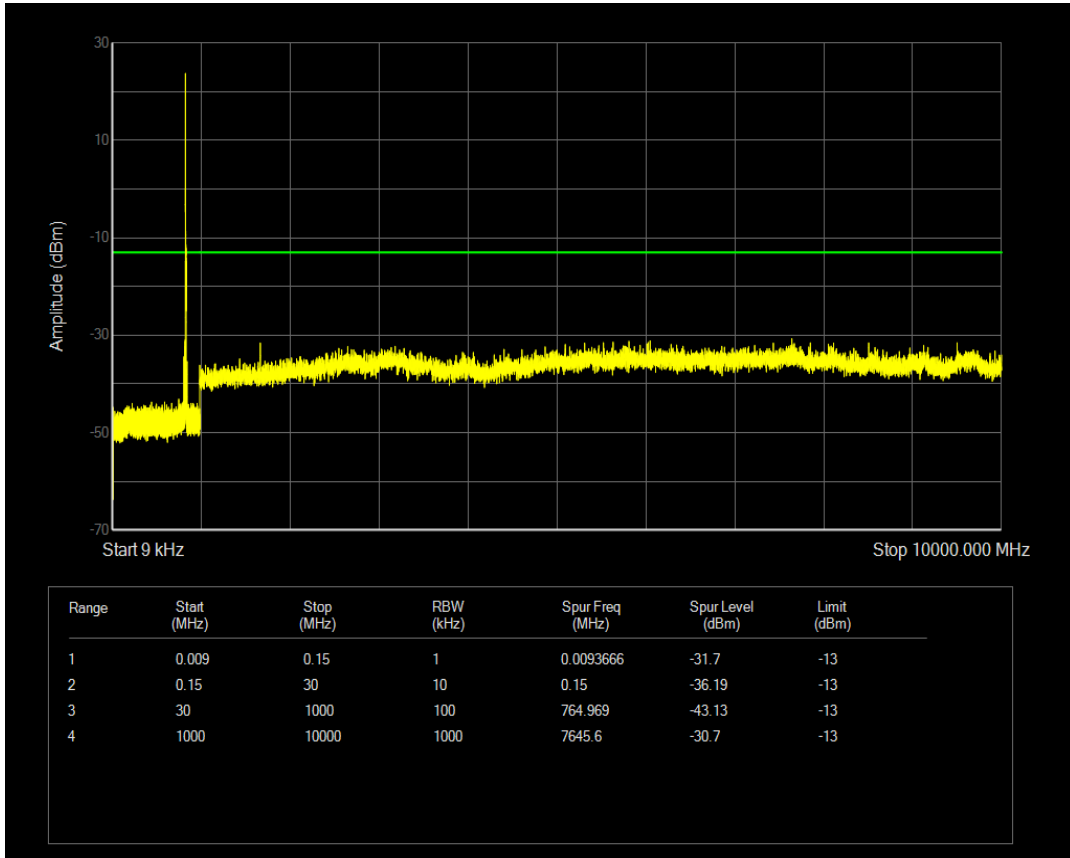

Band5 QPSK BW=10MHz Channel=20525 RB Size=1 Position=#0

Band5 QAM16 BW=10MHz Channel=20525 RB Size=1 Position=#0

Band5 QPSK BW=10MHz Channel=20525 RB Size=50 Position=#0

Band5 QAM16 BW=10MHz Channel=20525 RB Size=50 Position=#0

Band5 QPSK BW=10MHz Channel=20600 RB Size=50 Position=#0

Band5 QPSK BW=10MHz Channel=20600 RB Size=1 Position=#0

Band5 QAM16 BW=10MHz Channel=20600 RB Size=1 Position=#0

Band5 QAM16 BW=10MHz Channel=20600 RB Size=50 Position=#0