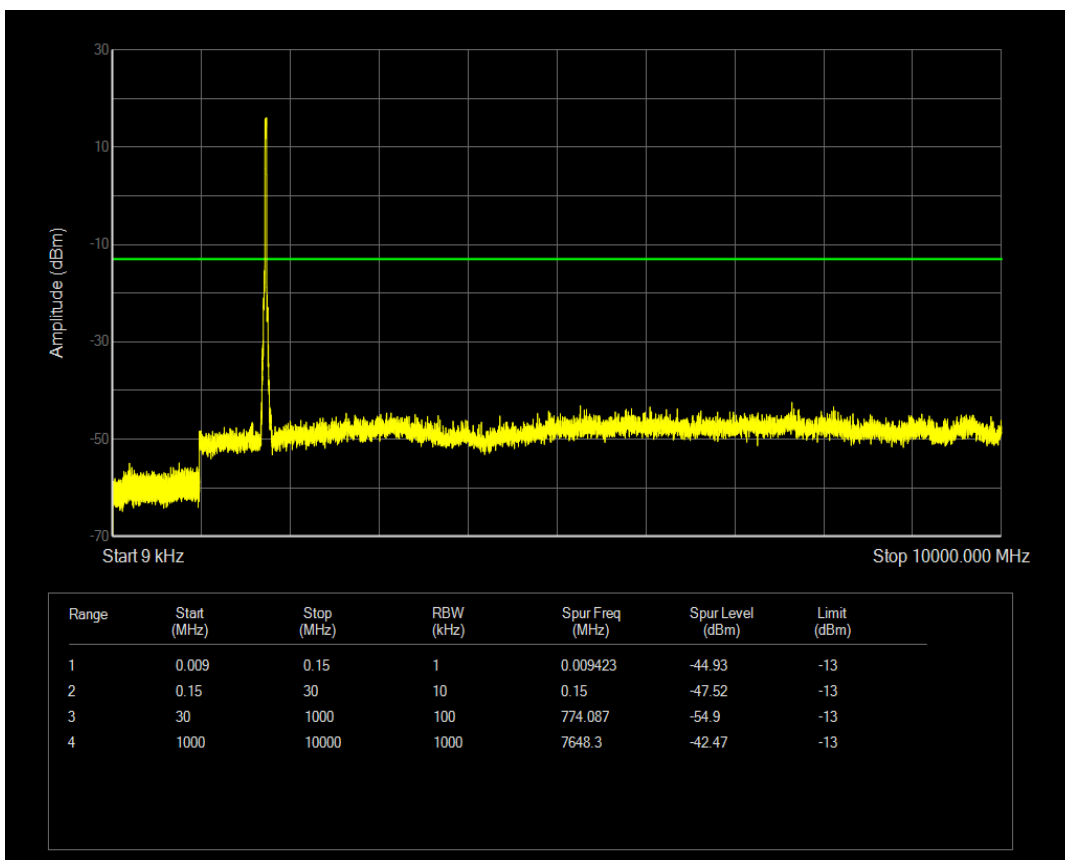

Band66 QPSK BW=20MHz Channel=132072 RB Size=100 Position=#0

Band66 QPSK BW=20MHz Channel=132072 RB Size=1 Position=#0

Band66 QAM16 BW=20MHz Channel=132072 RB Size=1 Position=#0

Band66 QAM16 BW=20MHz Channel=132072 RB Size=100 Position=#0

Band66 QPSK BW=20MHz Channel=132322 RB Size=1 Position=#0

Band66 QAM16 BW=20MHz Channel=132322 RB Size=1 Position=#0

Band66 QPSK BW=20MHz Channel=132322 RB Size=100 Position=#0

Band66 QAM16 BW=20MHz Channel=132322 RB Size=100 Position=#0