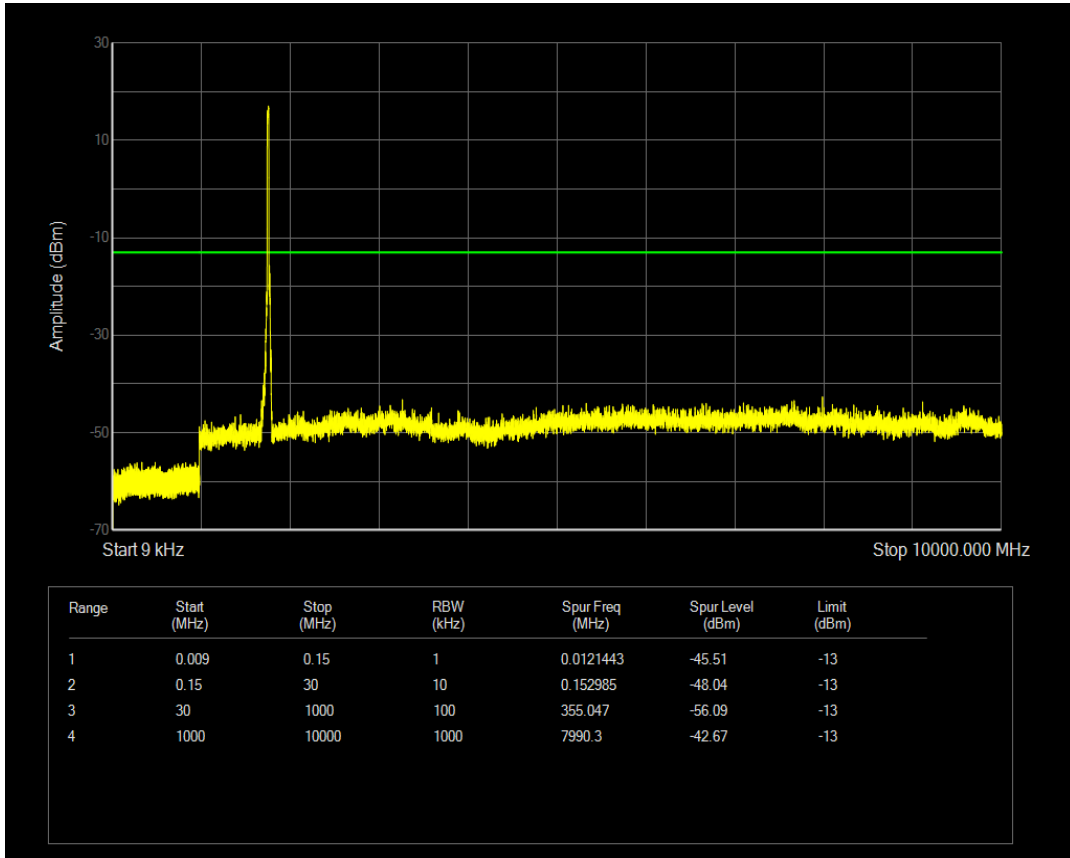

Band66 QPSK BW=20MHz Channel=132322 RB Size=1 Position=#0

Band66 QAM16 BW=20MHz Channel=132322 RB Size=1 Position=#0

Band66 QPSK BW=20MHz Channel=132322 RB Size=100 Position=#0

Band66 QAM16 BW=20MHz Channel=132322 RB Size=100 Position=#0

Band66 QPSK BW=20MHz Channel=132572 RB Size=1 Position=#0

Band66 QPSK BW=20MHz Channel=132572 RB Size=100 Position=#0

Band66 QAM16 BW=20MHz Channel=132572 RB Size=100 Position=#0

Band66 QAM16 BW=20MHz Channel=132572 RB Size=1 Position=#0