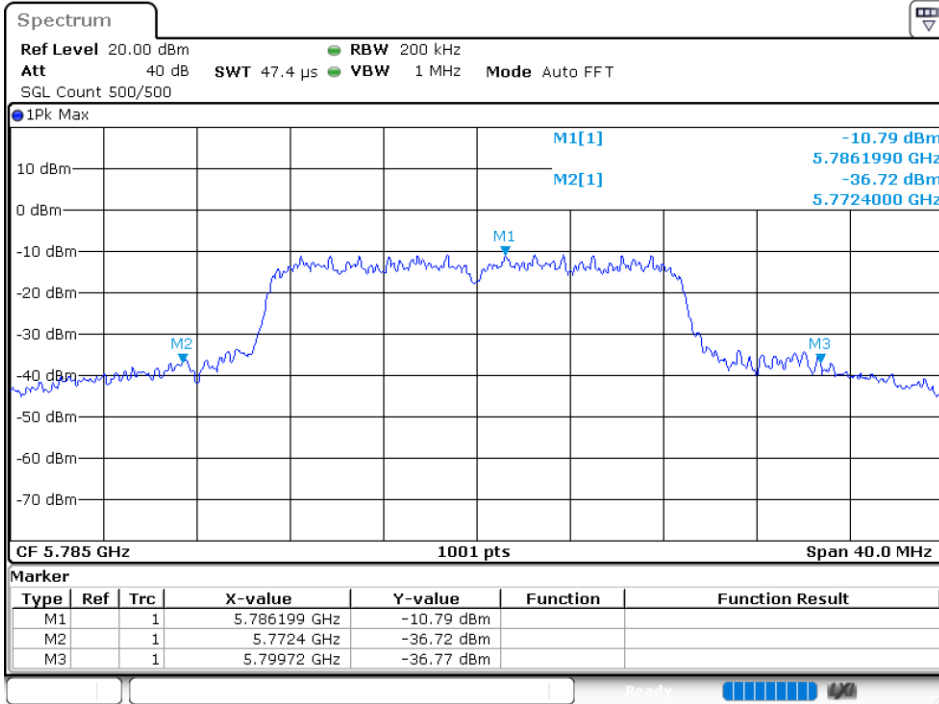

-26 dB BW NVNT 802.11ac40 5755MHz Ant1

OBW NVNT 802.11ac40 5795MHz Ant1

-26 dB BW NVNT 802.11ac40 5795MHz Ant1

OBW NVNT 802.11ac80 5775MHz Ant1

-26 dB BW NVNT 802.11ac80 5775MHz Ant1

OBW NVNT 802.11n(HT20) 5745MHz Ant1

-26 dB BW NVNT 802.11n(HT20) 5745MHz Ant1

OBW NVNT 802.11n(HT20) 5785MHz Ant1

-26 dB BW NVNT 802.11n(HT20) 5785MHz Ant1

OBW NVNT 802.11n(HT20) 5825MHz Ant1

-26 dB BW NVNT 802.11n(HT20) 5825MHz Ant1

OBW NVNT 802.11n(HT40) 5755MHz Ant1