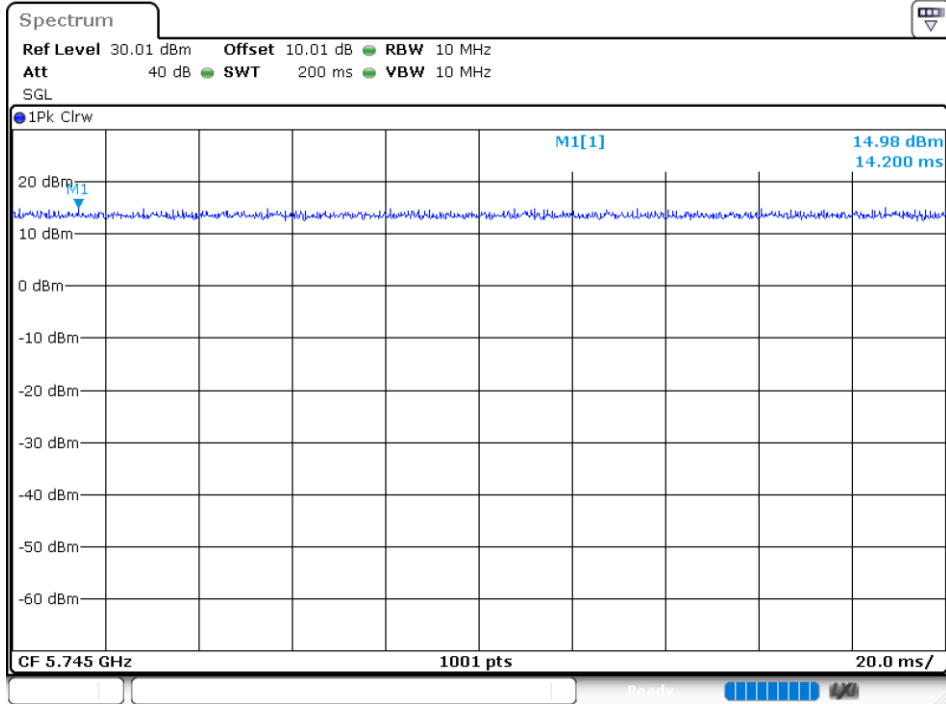

Duty Cycle NVNT 802.11n(HT20) 5745MHz