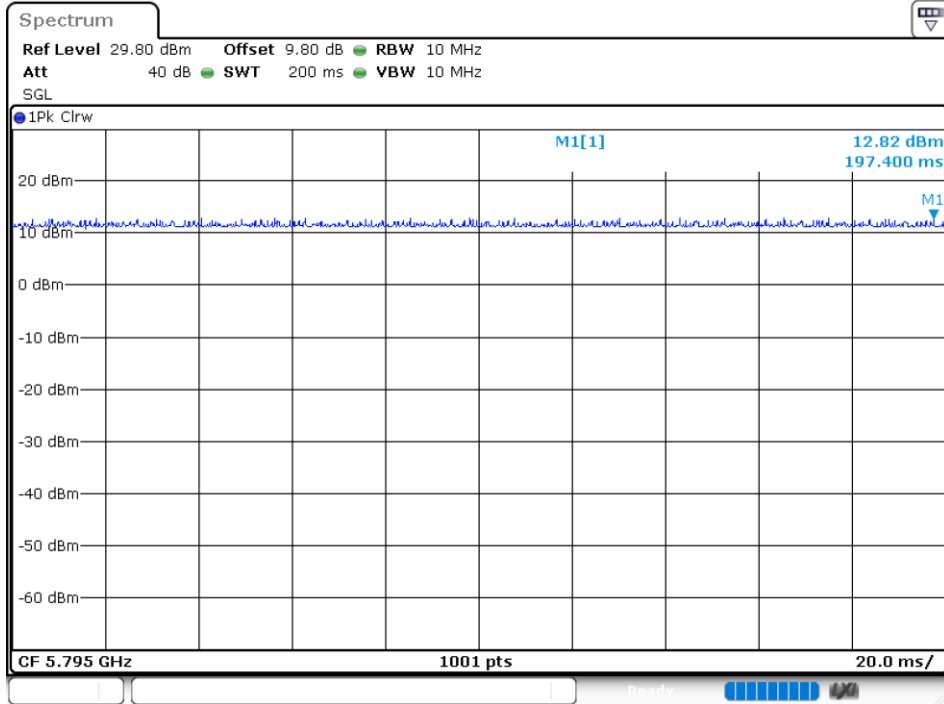

Duty Cycle NVNT 802.11ac40 5795MHz