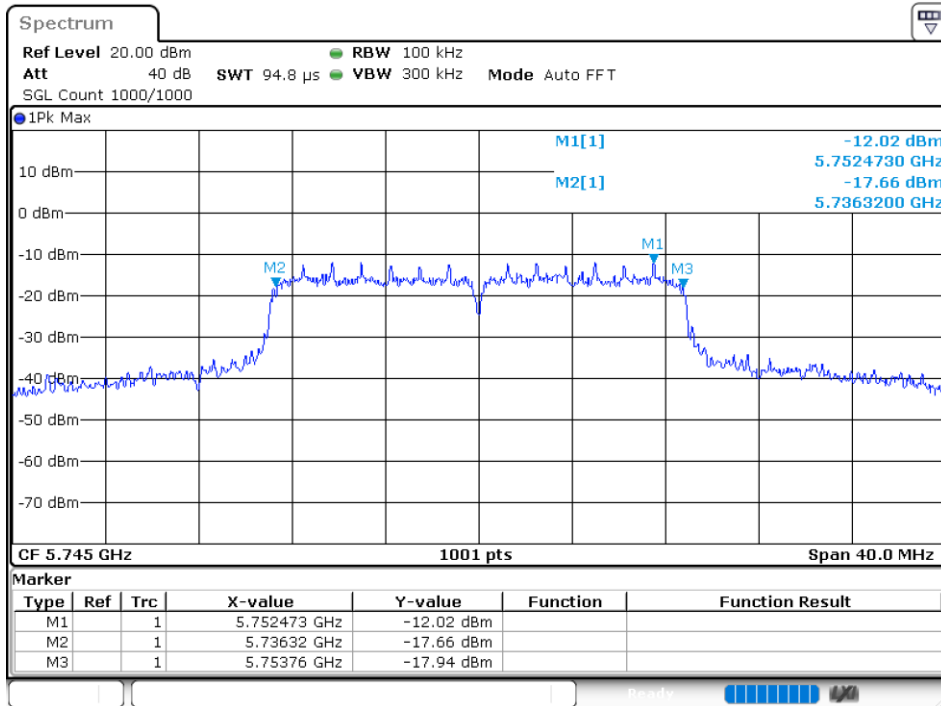

EBW NVNT 802.11a 5745MHz Ant1

EBW NVNT 802.11a 5785MHz Ant1

EBW NVNT 802.11a 5825MHz Ant1

EBW NVNT 802.11ac20 5745MHz Ant1

EBW NVNT 802.11ac20 5785MHz Ant1

EBW NVNT 802.11ac20 5825MHz Ant1

EBW NVNT 802.11ac40 5755MHz Ant1

EBW NVNT 802.11ac40 5795MHz Ant1

EBW NVNT 802.11ac80 5775MHz Ant1

EBW NVNT 802.11n(HT20) 5745MHz Ant1

EBW NVNT 802.11n(HT20) 5785MHz Ant1

EBW NVNT 802.11n(HT20) 5825MHz Ant1

EBW NVNT 802.11n(HT40) 5755MHz Ant1