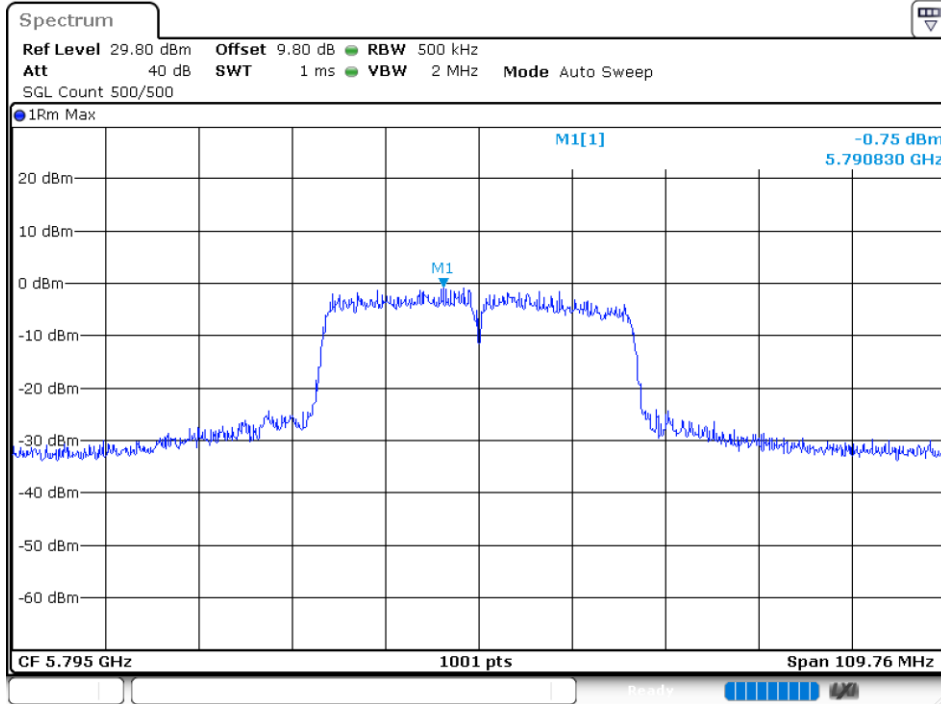

PSD NVNT 802.11ac40 5795MHz Ant1