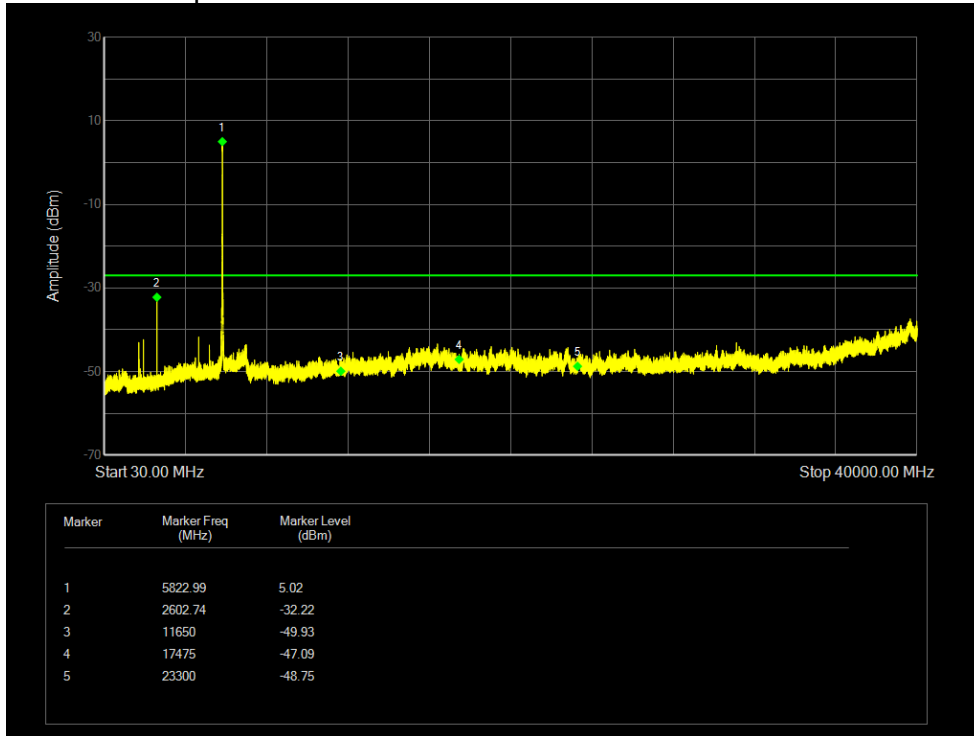

Band Edge NVNT 802.11n(HT40) 5755MHz Low Ant1

Band Edge NVNT 802.11n(HT40) 5795MHz High Ant1

5.6 CONDUCTED RF SPURIOUS EMISSION

Condition	Mode	Frequency (MHz)	Antenna	Max Value (dBc)	Limit (dBc)	Verdict
NVNT	802.11a	5745	Ant 1	-35.96	-27	Pass
NVNT	802.11a	5785	Ant 1	-37.34	-27	Pass
NVNT	802.11a	5825	Ant 1	-37.03	-27	Pass
NVNT	802.11ac20	5745	Ant 1	-30.63	-27	Pass
NVNT	802.11ac20	5785	Ant 1	-37.62	-27	Pass
NVNT	802.11ac20	5825	Ant 1	-32.22	-27	Pass
NVNT	802.11ac40	5755	Ant 1	-33.03	-27	Pass
NVNT	802.11ac40	5795	Ant 1	-37.32	-27	Pass
NVNT	802.11ac80	5775	Ant 1	-37.47	-27	Pass
NVNT	802.11n(HT20)	5745	Ant 1	-36.82	-27	Pass
NVNT	802.11n(HT20)	5785	Ant 1	-36.44	-27	Pass
NVNT	802.11n(HT20)	5825	Ant 1	-34.74	-27	Pass
NVNT	802.11n(HT40)	5755	Ant 1	-37.08	-27	Pass
NVNT	802.11n(HT40)	5795	Ant 1	-37.44	-27	Pass

Tx. Spurious NVNT 802.11a 5745MHz Ant1 Emission

Tx. Spurious NVNT 802.11a 5785MHz Ant1 Emission

Tx. Spurious NVNT 802.11a 5825MHz Ant1 Emission

Tx. Spurious NVNT 802.11ac20 5745MHz Ant1 Emission

Tx. Spurious NVNT 802.11ac20 5785MHz Ant1 Emission

Tx. Spurious NVNT 802.11ac20 5825MHz Ant1 Emission

Tx. Spurious NVNT 802.11ac40 5755MHz Ant1 Emission

Tx. Spurious NVNT 802.11ac40 5795MHz Ant1 Emission

Tx. Spurious NVNT 802.11ac80 5775MHz Ant1 Emission