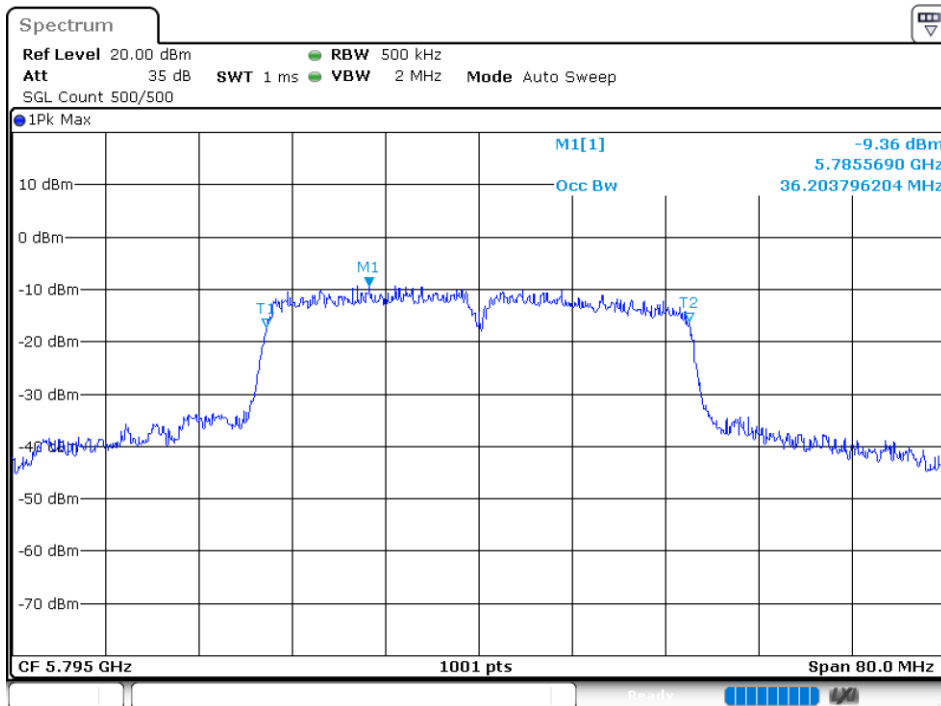

OBW NVNT 802.11ac40 5795MHz Ant1