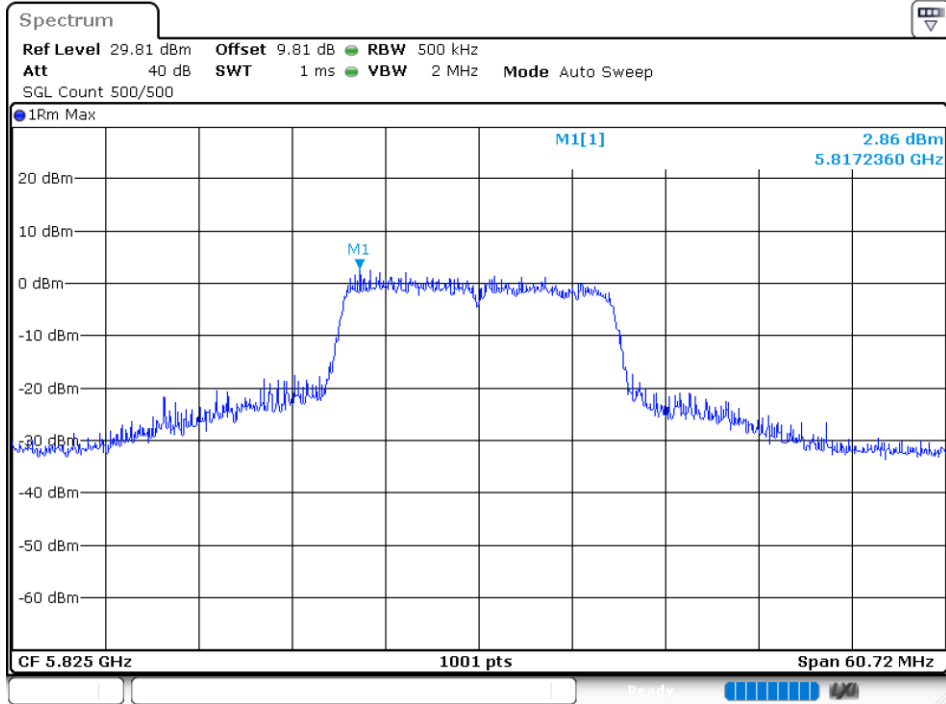

PSD NVNT 802.11a 5745MHz Ant1

PSD NVNT 802.11a 5785MHz Ant1

PSD NVNT 802.11a 5825MHz Ant1

PSD NVNT 802.11ac20 5745MHz Ant1

PSD NVNT 802.11ac20 5785MHz Ant1

PSD NVNT 802.11ac20 5825MHz Ant1

PSD NVNT 802.11ac40 5755MHz Ant1