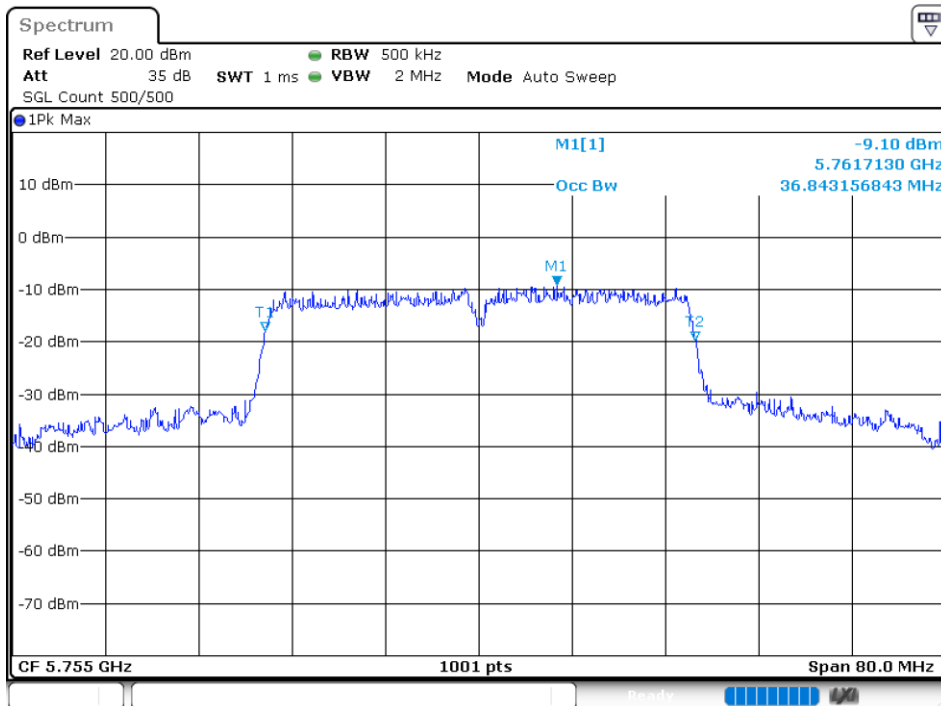

-26 dB BW NVNT 802.11ac20 5745MHz Ant1

OBW NVNT 802.11ac20 5785MHz Ant1

-26 dB BW NVNT 802.11ac20 5785MHz Ant1

OBW NVNT 802.11ac20 5825MHz Ant1

-26 dB BW NVNT 802.11ac20 5825MHz Ant1

OBW NVNT 802.11ac40 5755MHz Ant1