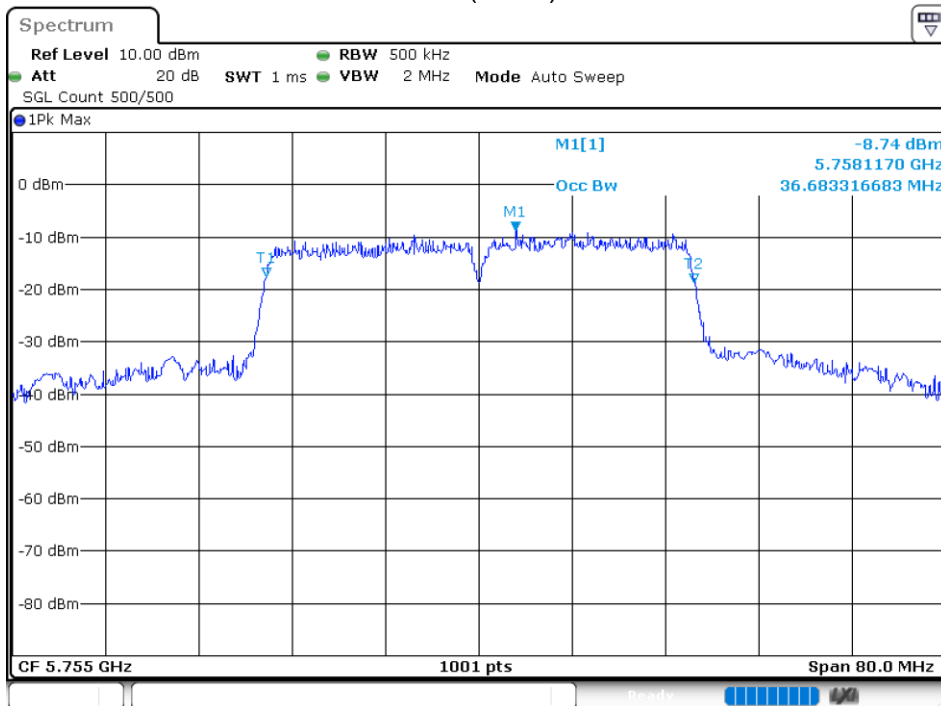

-26 dB BW NVNT 802.11n(HT20) 5745MHz Ant1

OBW NVNT 802.11n(HT20) 5785MHz Ant1

-26 dB BW NVNT 802.11n(HT20) 5785MHz Ant1

OBW NVNT 802.11n(HT20) 5825MHz Ant1

-26 dB BW NVNT 802.11n(HT20) 5825MHz Ant1

OBW NVNT 802.11n(HT40) 5755MHz Ant1

-26 dB BW NVNT 802.11n(HT40) 5755MHz Ant1

OBW NVNT 802.11n(HT40) 5795MHz Ant1

-26 dB BW NVNT 802.11n(HT40) 5795MHz Ant1

5.4 MAXIMUM POWER SPECTRAL DENSITY LEVEL

Condition	Mode	Frequency (MHz)	Antenna	Max PSD (dBm)	Limit (dBm)	Verdict
NVNT	802.11a	5745	Ant 1	2.477	30	Pass
NVNT	802.11a	5785	Ant 1	2.193	30	Pass
NVNT	802.11a	5825	Ant 1	1.256	30	Pass
NVNT	802.11ac20	5745	Ant 1	2.278	30	Pass
NVNT	802.11ac20	5785	Ant 1	3.114	30	Pass
NVNT	802.11ac20	5825	Ant 1	2.86	30	Pass
NVNT	802.11ac40	5755	Ant 1	-0.394	30	Pass
NVNT	802.11ac40	5795	Ant 1	-0.747	30	Pass
NVNT	802.11ac80	5775	Ant 1	-4.461	30	Pass
NVNT	802.11n(HT20)	5745	Ant 1	2.466	30	Pass
NVNT	802.11n(HT20)	5785	Ant 1	2.324	30	Pass
NVNT	802.11n(HT20)	5825	Ant 1	2.026	30	Pass
NVNT	802.11n(HT40)	5755	Ant 1	-0.907	30	Pass
NVNT	802.11n(HT40)	5795	Ant 1	0.21	30	Pass