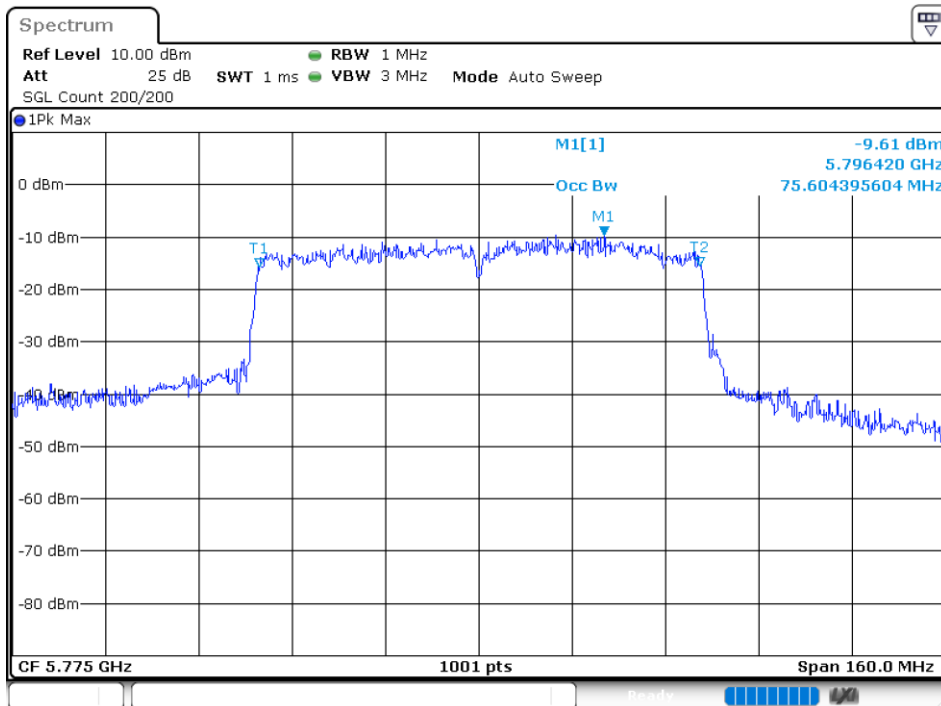

-26 dB BW NVNT 802.11ac40 5755MHz Ant1

OBW NVNT 802.11ac40 5795MHz Ant1

-26 dB BW NVNT 802.11ac40 5795MHz Ant1

OBW NVNT 802.11ac80 5775MHz Ant1

-26 dB BW NVNT 802.11ac80 5775MHz Ant1

OBW NVNT 802.11n(HT20) 5745MHz Ant1