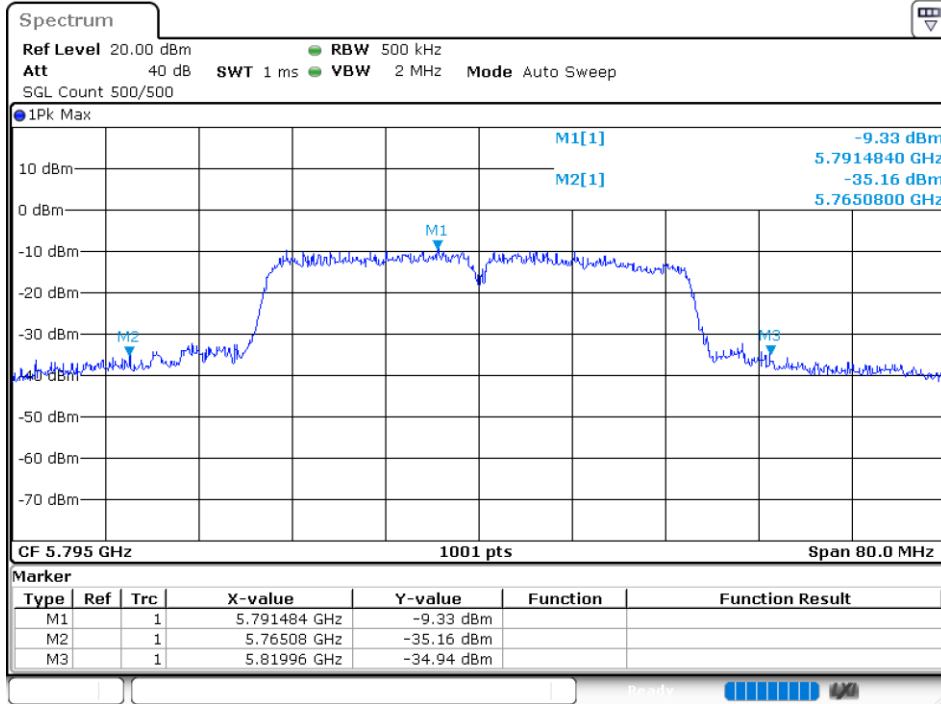

-26 dB BW NVNT 802.11ac40 5795MHz Ant1