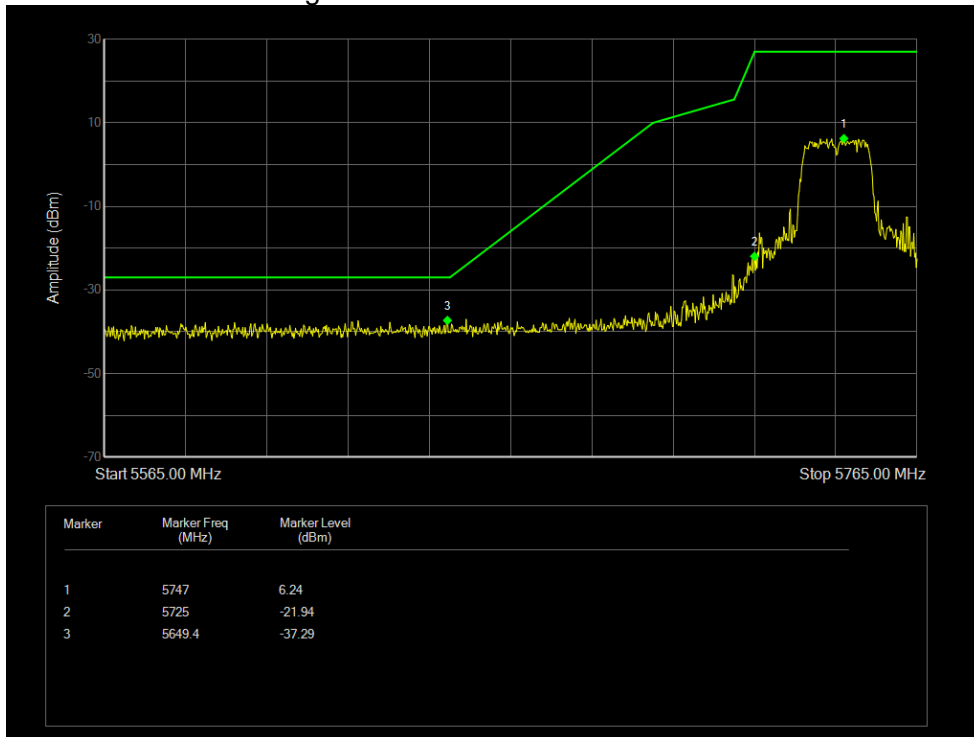

5.5 BAND EDGE

Condition	Mode	Frequency (MHz)	Antenna	Max Value (dBm)	Limit (dBm)	Verdict
NVNT	802.11a	5745	Ant 1	-37.29	-27	Pass
NVNT	802.11a	5825	Ant 1	-36.02	-27	Pass
NVNT	802.11ac20	5745	Ant 1	-36.36	-27	Pass
NVNT	802.11ac20	5825	Ant 1	-36.27	-27	Pass
NVNT	802.11ac40	5755	Ant 1	-37.25	-27	Pass
NVNT	802.11ac40	5795	Ant 1	-36.1	-27	Pass
NVNT	802.11ac80	5775	Ant 1	-37.04	-4.35	Pass
NVNT	802.11ac80	5775	Ant 1	-38.47	-22.85	Pass
NVNT	802.11n(HT20)	5745	Ant 1	-37.09	-27	Pass
NVNT	802.11n(HT20)	5825	Ant 1	-35.41	-27	Pass
NVNT	802.11n(HT40)	5755	Ant 1	-36.95	-27	Pass
NVNT	802.11n(HT40)	5795	Ant 1	-36.48	-27	Pass

Band Edge NVNT 802.11a 5745MHz Low Ant1