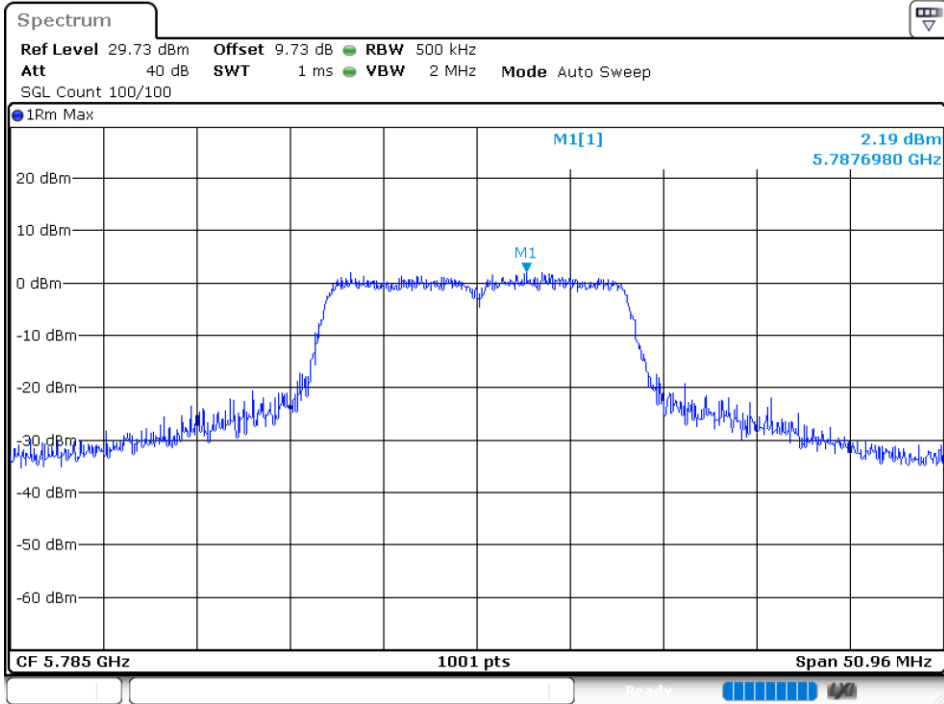

PSD NVNT 802.11a 5785MHz Ant1