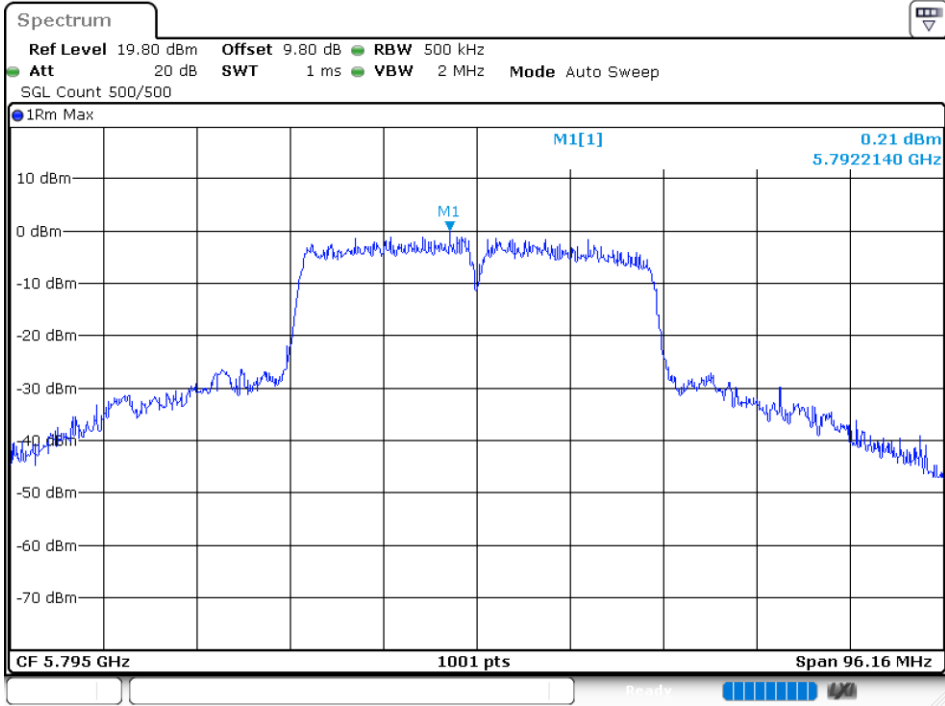

PSD NVNT 802.11n(HT40) 5795MHz Ant1