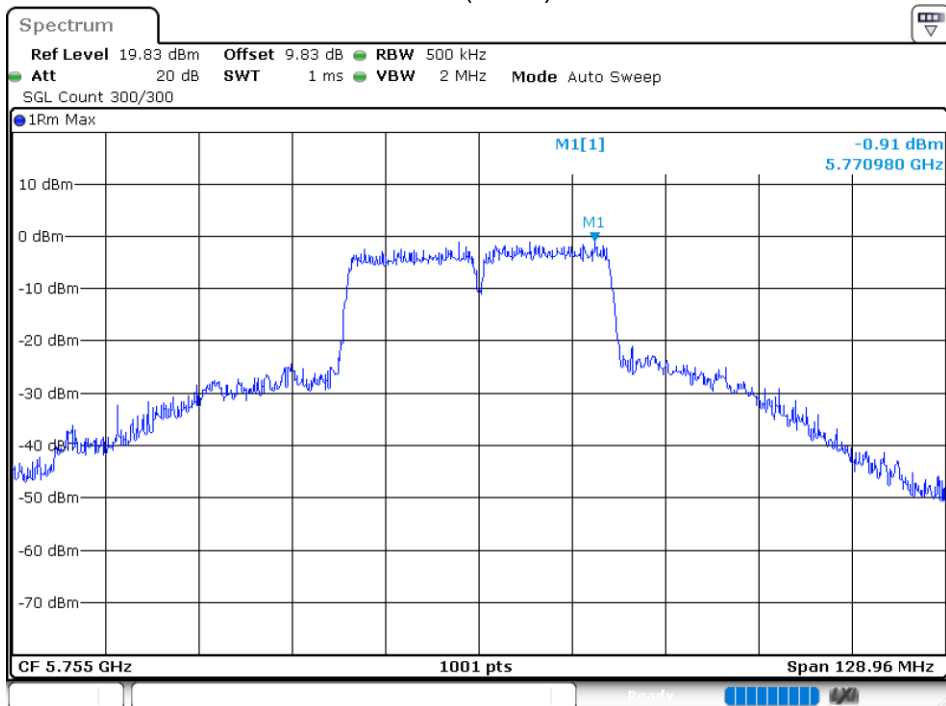

PSD NVNT 802.11ac40 5795MHz Ant1

PSD NVNT 802.11ac80 5775MHz Ant1

PSD NVNT 802.11n(HT20) 5745MHz Ant1

PSD NVNT 802.11n(HT20) 5785MHz Ant1

PSD NVNT 802.11n(HT20) 5825MHz Ant1

PSD NVNT 802.11n(HT40) 5755MHz Ant1