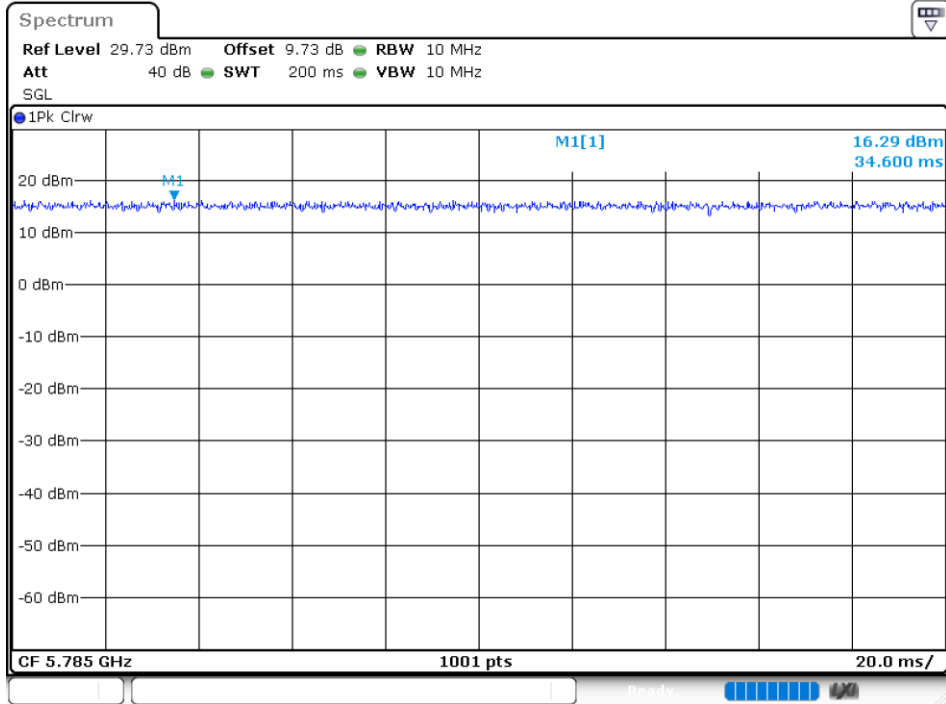

Duty Cycle NVNT 802.11a 5785MHz