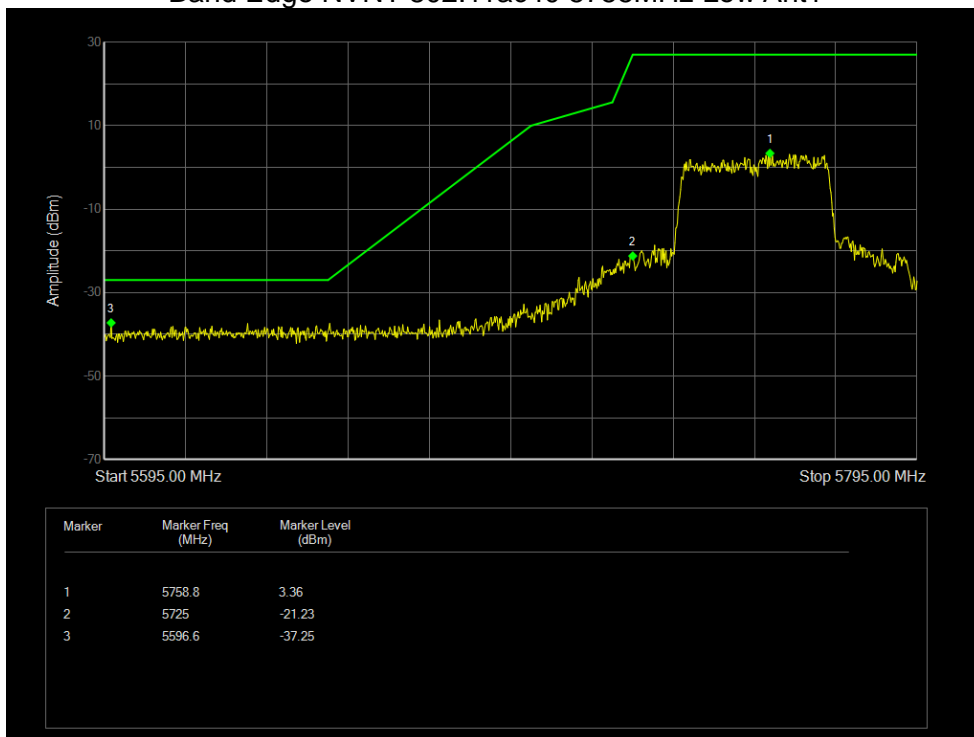

Band Edge NVNT 802.11a 5745MHz Low Ant1

Band Edge NVNT 802.11a 5825MHz High Ant1

Band Edge NVNT 802.11ac20 5745MHz Low Ant1

Band Edge NVNT 802.11ac20 5825MHz High Ant1

Band Edge NVNT 802.11ac40 5755MHz Low Ant1

Band Edge NVNT 802.11ac40 5795MHz High Ant1

Band Edge NVNT 802.11ac80 5775MHz High Ant1

Band Edge NVNT 802.11ac80 5775MHz Low Ant1

Band Edge NVNT 802.11n(HT20) 5745MHz Low Ant1

Band Edge NVNT 802.11n(HT20) 5825MHz High Ant1