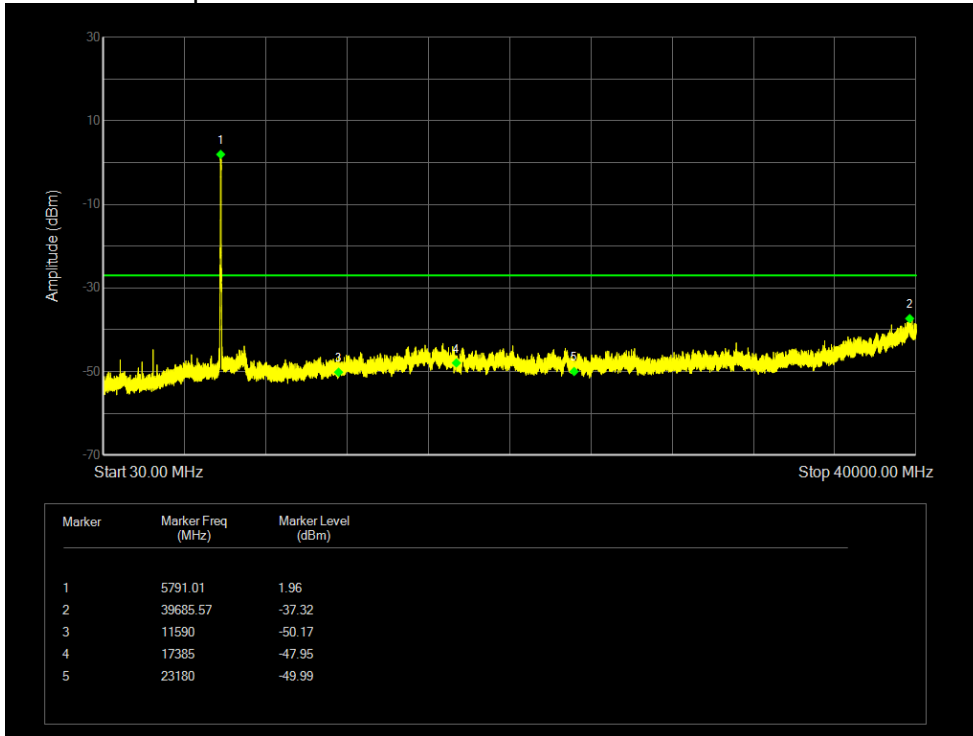

Band Edge NVNT 802.11n(HT40) 5755MHz Low Ant1

Band Edge NVNT 802.11n(HT40) 5795MHz High Ant1

5.6 CONDUCTED RF SPURIOUS EMISSION

Condition	Mode	Frequency (MHz)	Antenna	Max Value (dBc)	Limit (dBc)	Verdict
NVNT	802.11a	5745	Ant 1	-35.96	-27	Pass
NVNT	802.11a	5785	Ant 1	-37.34	-27	Pass
NVNT	802.11a	5825	Ant 1	-37.03	-27	Pass
NVNT	802.11ac20	5745	Ant 1	-30.63	-27	Pass
NVNT	802.11ac20	5785	Ant 1	-37.62	-27	Pass
NVNT	802.11ac20	5825	Ant 1	-32.22	-27	Pass
NVNT	802.11ac40	5755	Ant 1	-33.03	-27	Pass
NVNT	802.11ac40	5795	Ant 1	-37.32	-27	Pass
NVNT	802.11ac80	5775	Ant 1	-37.47	-27	Pass
NVNT	802.11n(HT20)	5745	Ant 1	-36.82	-27	Pass
NVNT	802.11n(HT20)	5785	Ant 1	-36.44	-27	Pass
NVNT	802.11n(HT20)	5825	Ant 1	-34.74	-27	Pass
NVNT	802.11n(HT40)	5755	Ant 1	-37.08	-27	Pass
NVNT	802.11n(HT40)	5795	Ant 1	-37.44	-27	Pass

Tx. Spurious NVNT 802.11a 5745MHz Ant1 Emission

Tx. Spurious NVNT 802.11a 5785MHz Ant1 Emission

Tx. Spurious NVNT 802.11a 5825MHz Ant1 Emission

Tx. Spurious NVNT 802.11ac20 5745MHz Ant1 Emission

Tx. Spurious NVNT 802.11ac20 5785MHz Ant1 Emission

Tx. Spurious NVNT 802.11ac20 5825MHz Ant1 Emission

Tx. Spurious NVNT 802.11ac40 5755MHz Ant1 Emission

Tx. Spurious NVNT 802.11ac40 5795MHz Ant1 Emission

Tx. Spurious NVNT 802.11ac80 5775MHz Ant1 Emission