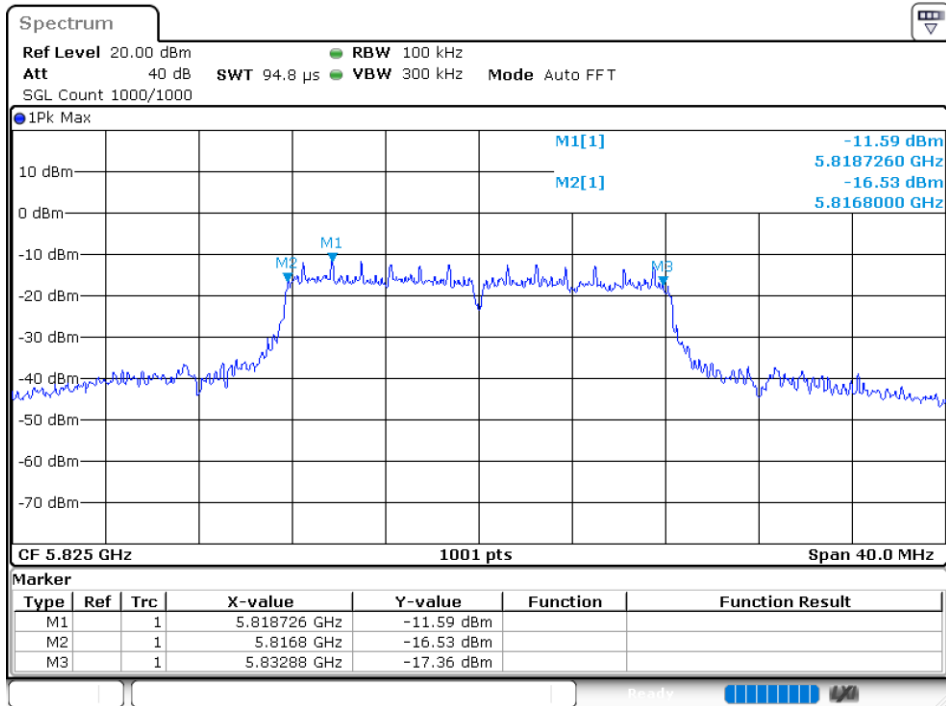

-6dB Emission Bandwidth

Condition	Mode	Frequency (MHz)	Antenna	-6 dB Bandwidth (MHz)	Limit -6 dB Bandwidth (MHz)	Verdict
NVNT	802.11a	5745	Ant 1	16.36	0.5	Pass
NVNT	802.11a	5785	Ant 1	16.36	0.5	Pass
NVNT	802.11a	5825	Ant 1	16.08	0.5	Pass
NVNT	802.11ac20	5745	Ant 1	17.44	0.5	Pass
NVNT	802.11ac20	5785	Ant 1	17.28	0.5	Pass
NVNT	802.11ac20	5825	Ant 1	17.12	0.5	Pass
NVNT	802.11ac40	5755	Ant 1	35.6	0.5	Pass
NVNT	802.11ac40	5795	Ant 1	35.6	0.5	Pass
NVNT	802.11ac80	5775	Ant 1	75.2	0.5	Pass
NVNT	802.11n(HT20)	5745	Ant 1	17.4	0.5	Pass
NVNT	802.11n(HT20)	5785	Ant 1	17.28	0.5	Pass
NVNT	802.11n(HT20)	5825	Ant 1	17	0.5	Pass
NVNT	802.11n(HT40)	5755	Ant 1	35.52	0.5	Pass
NVNT	802.11n(HT40)	5795	Ant 1	35.28	0.5	Pass

EBW NVNT 802.11a 5745MHz Ant1

EBW NVNT 802.11a 5785MHz Ant1

EBW NVNT 802.11a 5825MHz Ant1

EBW NVNT 802.11ac20 5745MHz Ant1

EBW NVNT 802.11ac20 5785MHz Ant1

EBW NVNT 802.11ac20 5825MHz Ant1

EBW NVNT 802.11ac40 5755MHz Ant1