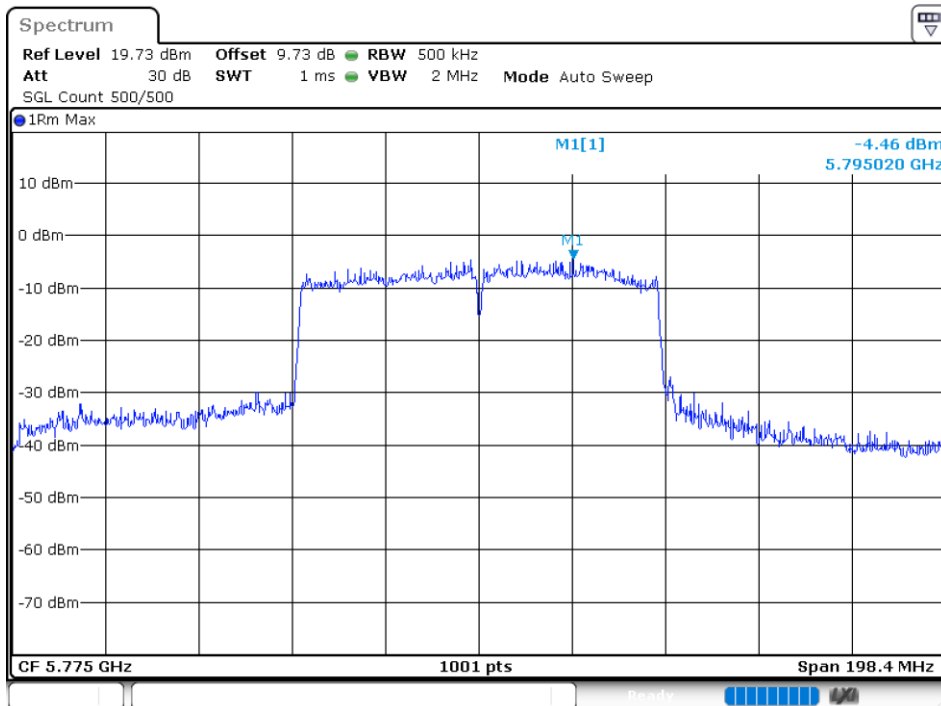

PSD NVNT 802.11ac80 5775MHz Ant1