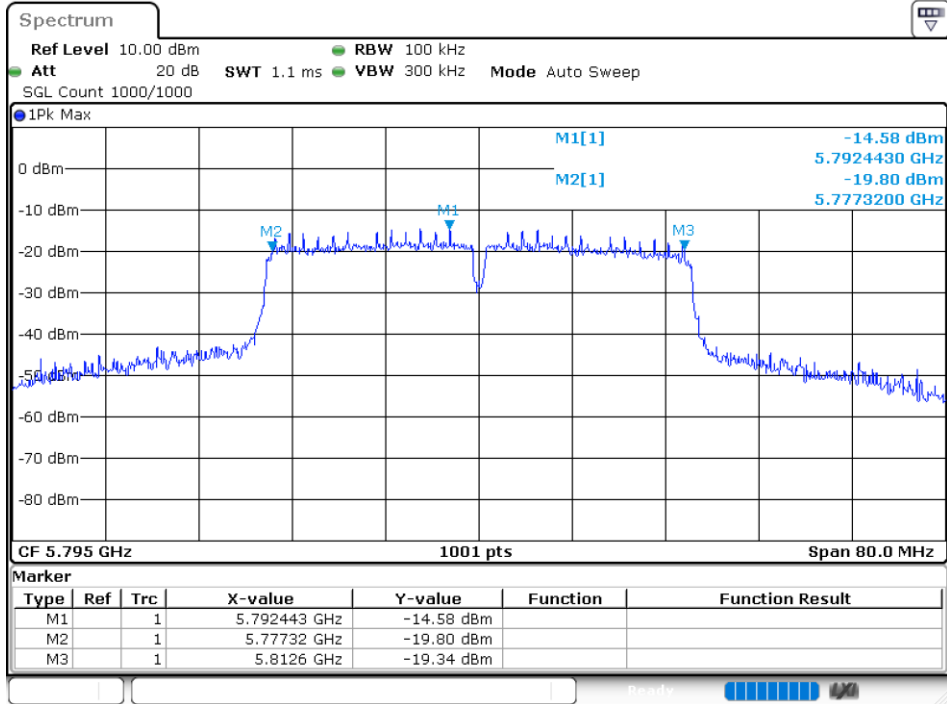

EBW NVNT 802.11n(HT40) 5795MHz Ant1