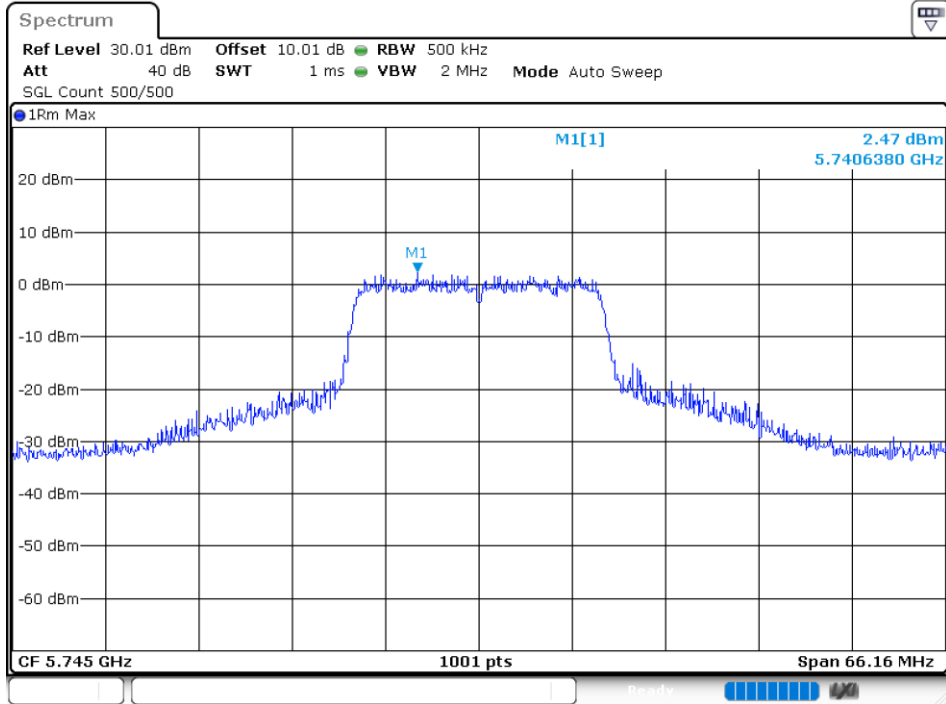

PSD NVNT 802.11a 5745MHz Ant1

PSD NVNT 802.11a 5785MHz Ant1

PSD NVNT 802.11a 5825MHz Ant1

PSD NVNT 802.11ac20 5745MHz Ant1

PSD NVNT 802.11ac20 5785MHz Ant1

PSD NVNT 802.11ac20 5825MHz Ant1

PSD NVNT 802.11ac40 5755MHz Ant1

PSD NVNT 802.11ac40 5795MHz Ant1

PSD NVNT 802.11ac80 5775MHz Ant1

PSD NVNT 802.11n(HT20) 5745MHz Ant1

PSD NVNT 802.11n(HT20) 5785MHz Ant1

PSD NVNT 802.11n(HT20) 5825MHz Ant1

PSD NVNT 802.11n(HT40) 5755MHz Ant1