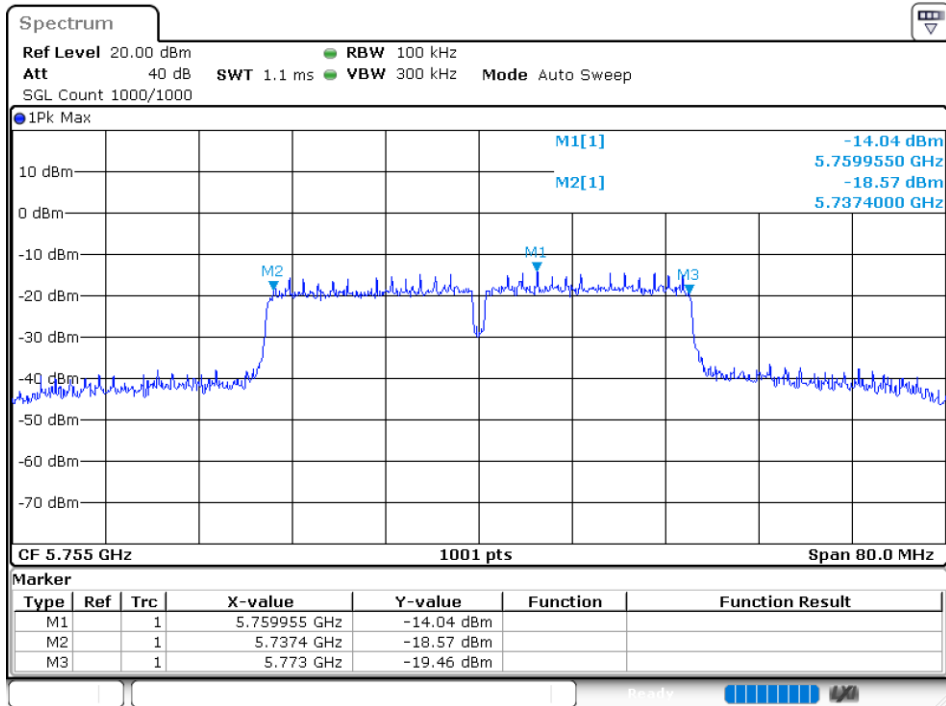

EBW NVNT 802.11a 5745MHz Ant1

EBW NVNT 802.11a 5785MHz Ant1

EBW NVNT 802.11a 5825MHz Ant1

EBW NVNT 802.11ac20 5745MHz Ant1

EBW NVNT 802.11ac20 5785MHz Ant1

EBW NVNT 802.11ac20 5825MHz Ant1

EBW NVNT 802.11ac40 5755MHz Ant1

EBW NVNT 802.11ac40 5795MHz Ant1

EBW NVNT 802.11ac80 5775MHz Ant1

EBW NVNT 802.11n(HT20) 5745MHz Ant1

EBW NVNT 802.11n(HT20) 5785MHz Ant1

EBW NVNT 802.11n(HT20) 5825MHz Ant1

EBW NVNT 802.11n(HT40) 5755MHz Ant1