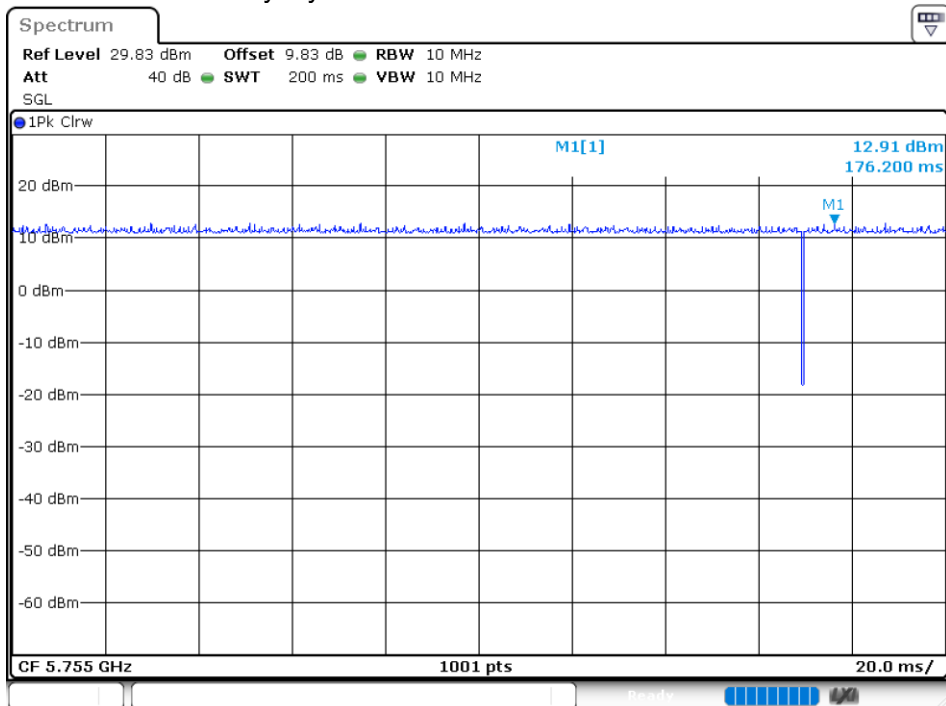

Duty Cycle NVNT 802.11ac40 5755MHz