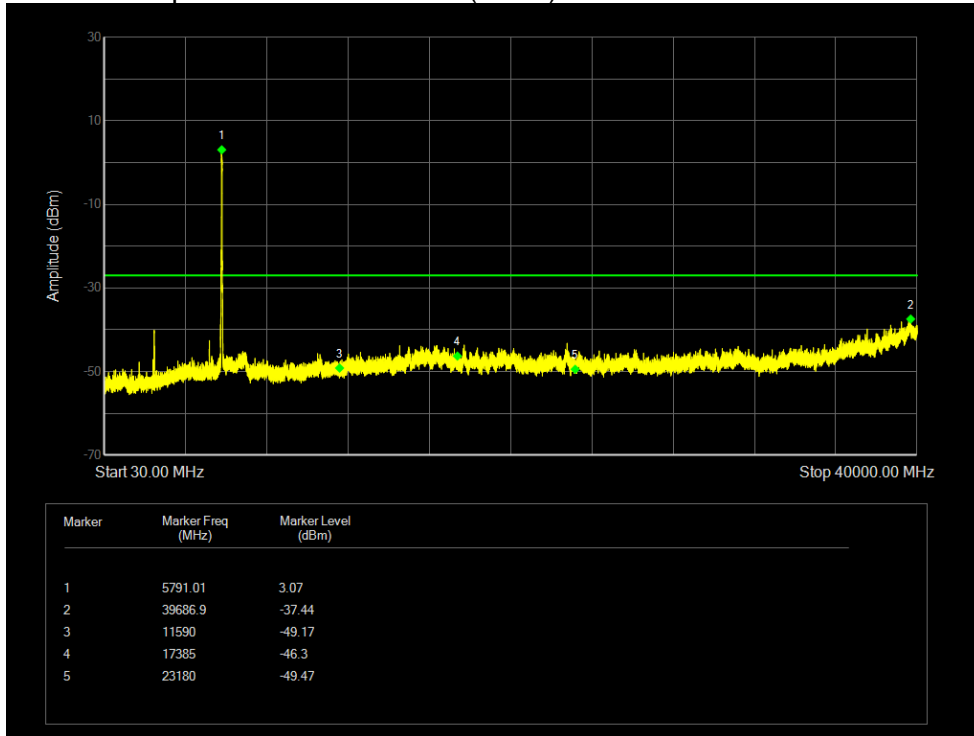

Tx. Spurious NVNT 802.11ac20 5825MHz Ant1 Emission

Tx. Spurious NVNT 802.11ac40 5755MHz Ant1 Emission

Tx. Spurious NVNT 802.11ac40 5795MHz Ant1 Emission

Tx. Spurious NVNT 802.11ac80 5775MHz Ant1 Emission

Tx. Spurious NVNT 802.11n(HT20) 5745MHz Ant1 Emission

Tx. Spurious NVNT 802.11n(HT20) 5785MHz Ant1 Emission

Tx. Spurious NVNT 802.11n(HT20) 5825MHz Ant1 Emission

Tx. Spurious NVNT 802.11n(HT40) 5755MHz Ant1 Emission

Tx. Spurious NVNT 802.11n(HT40) 5795MHz Ant1 Emission

END OF REPORT