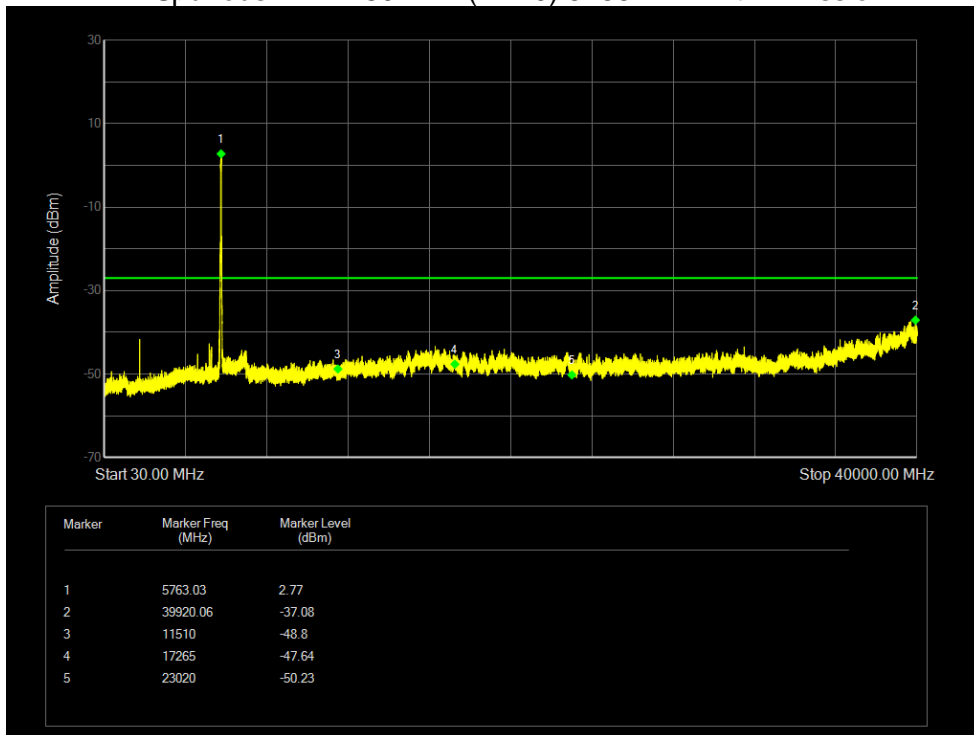

Tx. Spurious NVNT 802.11ac20 5825MHz Ant1 Emission

Tx. Spurious NVNT 802.11ac40 5755MHz Ant1 Emission

Tx. Spurious NVNT 802.11ac40 5795MHz Ant1 Emission

Tx. Spurious NVNT 802.11ac80 5775MHz Ant1 Emission

Tx. Spurious NVNT 802.11n(HT20) 5745MHz Ant1 Emission

Tx. Spurious NVNT 802.11n(HT20) 5785MHz Ant1 Emission

Tx. Spurious NVNT 802.11n(HT20) 5825MHz Ant1 Emission

Tx. Spurious NVNT 802.11n(HT40) 5755MHz Ant1 Emission

Tx. Spurious NVNT 802.11n(HT40) 5795MHz Ant1 Emission

END OF REPORT