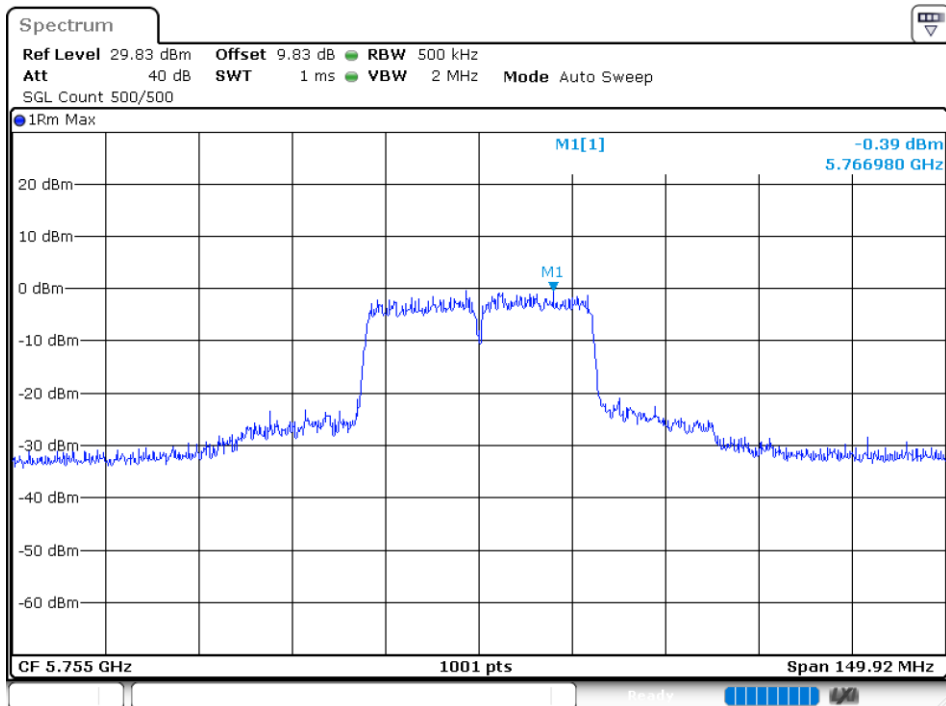

PSD NVNT 802.11a 5745MHz Ant1

PSD NVNT 802.11a 5785MHz Ant1

PSD NVNT 802.11a 5825MHz Ant1

PSD NVNT 802.11ac20 5745MHz Ant1

PSD NVNT 802.11ac20 5785MHz Ant1

PSD NVNT 802.11ac20 5825MHz Ant1

PSD NVNT 802.11ac40 5755MHz Ant1