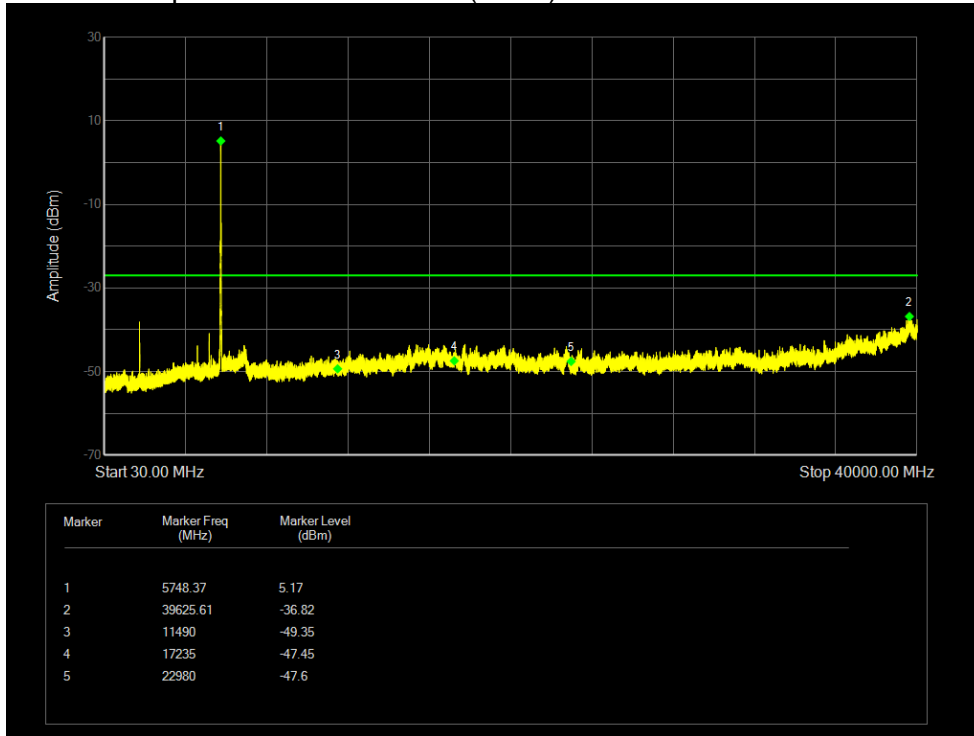

Tx. Spurious NVNT 802.11a 5745MHz Ant1 Emission

Tx. Spurious NVNT 802.11a 5785MHz Ant1 Emission

Tx. Spurious NVNT 802.11a 5825MHz Ant1 Emission

Tx. Spurious NVNT 802.11ac20 5745MHz Ant1 Emission

Tx. Spurious NVNT 802.11ac20 5785MHz Ant1 Emission

Tx. Spurious NVNT 802.11ac20 5825MHz Ant1 Emission

Tx. Spurious NVNT 802.11ac40 5755MHz Ant1 Emission

Tx. Spurious NVNT 802.11ac40 5795MHz Ant1 Emission

Tx. Spurious NVNT 802.11ac80 5775MHz Ant1 Emission

Tx. Spurious NVNT 802.11n(HT20) 5745MHz Ant1 Emission

Tx. Spurious NVNT 802.11n(HT20) 5785MHz Ant1 Emission

Tx. Spurious NVNT 802.11n(HT20) 5825MHz Ant1 Emission

Tx. Spurious NVNT 802.11n(HT40) 5755MHz Ant1 Emission