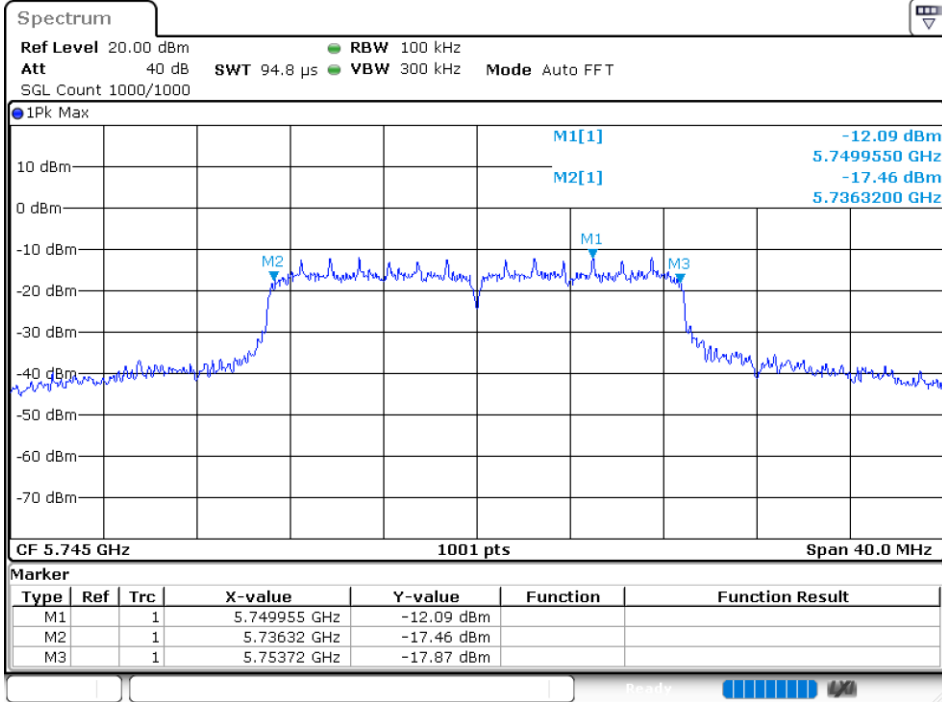

EBW NVNT 802.11n(HT20) 5745MHz Ant1