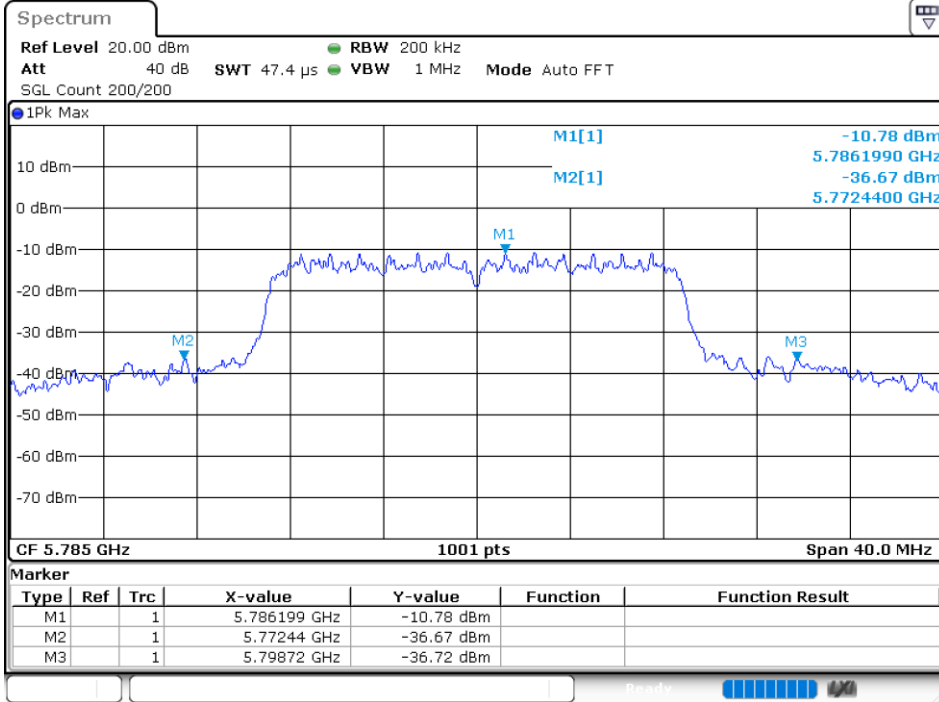

-26 dB BW NVNT 802.11ac20 5785MHz Ant1