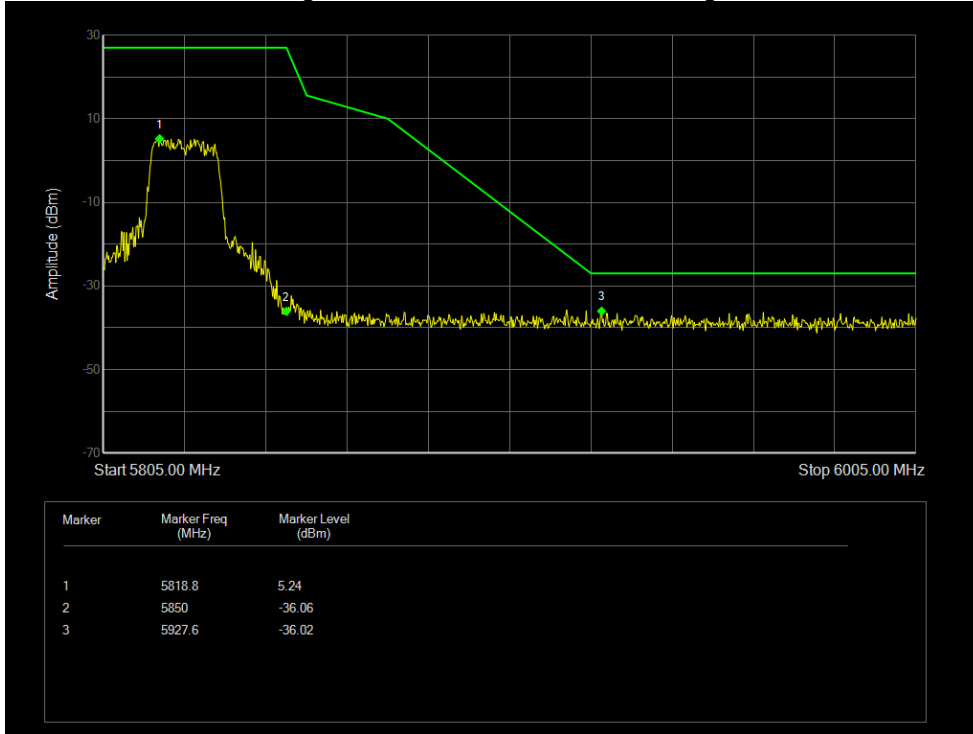

PSD NVNT 802.11n(HT40) 5795MHz Ant1

5.5 BAND EDGE

Condition	Mode	Frequency (MHz)	Antenna	Max Value (dBm)	Limit (dBm)	Verdict
NVNT	802.11a	5745	Ant 1	-37.29	-27	Pass
NVNT	802.11a	5825	Ant 1	-36.02	-27	Pass
NVNT	802.11ac20	5745	Ant 1	-36.36	-27	Pass
NVNT	802.11ac20	5825	Ant 1	-36.27	-27	Pass
NVNT	802.11ac40	5755	Ant 1	-37.25	-27	Pass
NVNT	802.11ac40	5795	Ant 1	-36.1	-27	Pass
NVNT	802.11ac80	5775	Ant 1	-37.04	-4.35	Pass
NVNT	802.11ac80	5775	Ant 1	-38.47	-22.85	Pass
NVNT	802.11n(HT20)	5745	Ant 1	-37.09	-27	Pass
NVNT	802.11n(HT20)	5825	Ant 1	-35.41	-27	Pass
NVNT	802.11n(HT40)	5755	Ant 1	-36.95	-27	Pass
NVNT	802.11n(HT40)	5795	Ant 1	-36.48	-27	Pass

Band Edge NVNT 802.11a 5745MHz Low Ant1

Band Edge NVNT 802.11a 5825MHz High Ant1

Band Edge NVNT 802.11ac20 5745MHz Low Ant1

Band Edge NVNT 802.11ac20 5825MHz High Ant1

Band Edge NVNT 802.11ac40 5755MHz Low Ant1