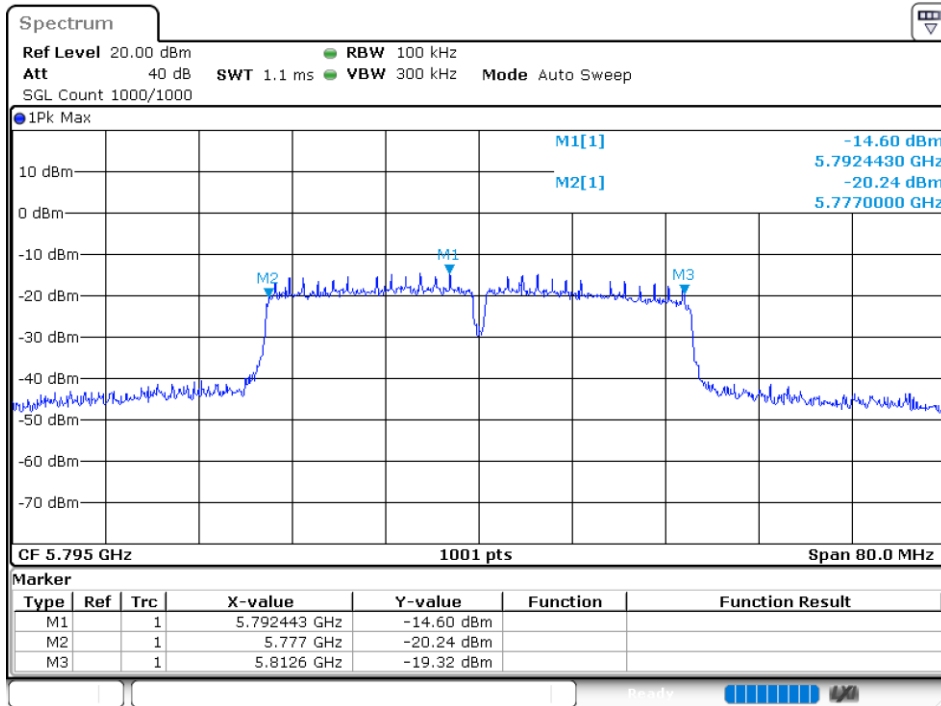

EBW NVNT 802.11a 5745MHz Ant1

EBW NVNT 802.11a 5785MHz Ant1

EBW NVNT 802.11a 5825MHz Ant1

EBW NVNT 802.11ac20 5745MHz Ant1

EBW NVNT 802.11ac20 5785MHz Ant1

EBW NVNT 802.11ac20 5825MHz Ant1

EBW NVNT 802.11ac40 5755MHz Ant1

EBW NVNT 802.11ac40 5795MHz Ant1

EBW NVNT 802.11ac80 5775MHz Ant1

EBW NVNT 802.11n(HT20) 5745MHz Ant1

EBW NVNT 802.11n(HT20) 5785MHz Ant1

EBW NVNT 802.11n(HT20) 5825MHz Ant1

EBW NVNT 802.11n(HT40) 5755MHz Ant1