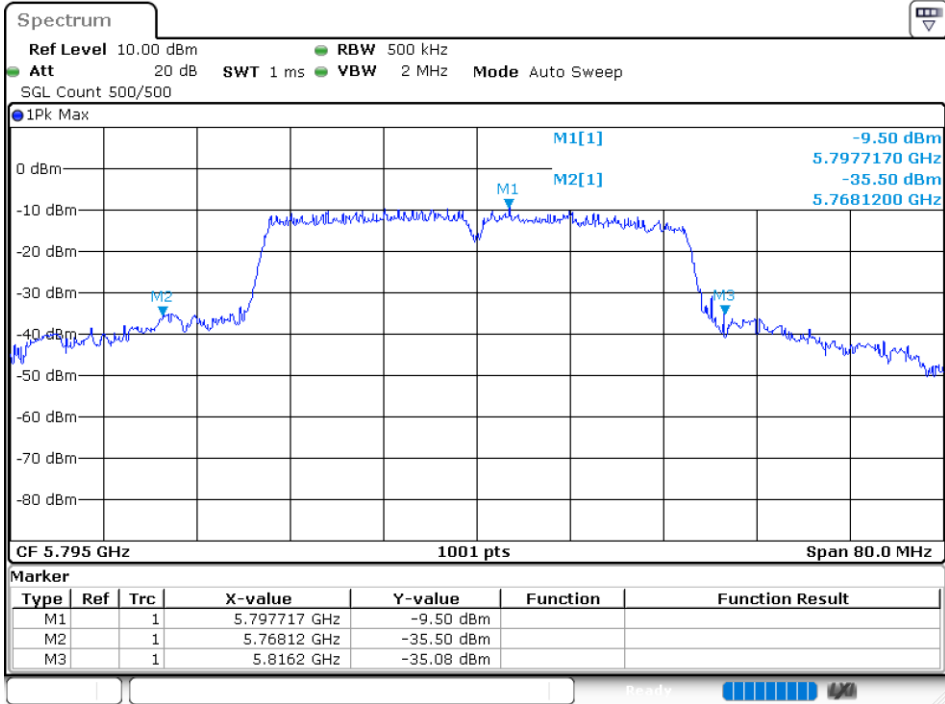

-26 dB BW NVNT 802.11n(HT20) 5745MHz Ant1

OBW NVNT 802.11n(HT20) 5785MHz Ant1

-26 dB BW NVNT 802.11n(HT20) 5785MHz Ant1

OBW NVNT 802.11n(HT20) 5825MHz Ant1

-26 dB BW NVNT 802.11n(HT20) 5825MHz Ant1

OBW NVNT 802.11n(HT40) 5755MHz Ant1

-26 dB BW NVNT 802.11n(HT40) 5755MHz Ant1

OBW NVNT 802.11n(HT40) 5795MHz Ant1

-26 dB BW NVNT 802.11n(HT40) 5795MHz Ant1

5.4 MAXIMUM POWER SPECTRAL DENSITY LEVEL

Condition	Mode	Frequency (MHz)	Antenna	Max PSD (dBm)	Limit (dBm)	Verdict
NVNT	802.11a	5745	Ant 1	2.477	30	Pass
NVNT	802.11a	5785	Ant 1	2.193	30	Pass
NVNT	802.11a	5825	Ant 1	1.256	30	Pass
NVNT	802.11ac20	5745	Ant 1	2.278	30	Pass
NVNT	802.11ac20	5785	Ant 1	3.114	30	Pass
NVNT	802.11ac20	5825	Ant 1	2.86	30	Pass
NVNT	802.11ac40	5755	Ant 1	-0.394	30	Pass
NVNT	802.11ac40	5795	Ant 1	-0.747	30	Pass
NVNT	802.11ac80	5775	Ant 1	-4.461	30	Pass
NVNT	802.11n(HT20)	5745	Ant 1	2.466	30	Pass
NVNT	802.11n(HT20)	5785	Ant 1	2.324	30	Pass
NVNT	802.11n(HT20)	5825	Ant 1	2.026	30	Pass
NVNT	802.11n(HT40)	5755	Ant 1	-0.907	30	Pass
NVNT	802.11n(HT40)	5795	Ant 1	0.21	30	Pass