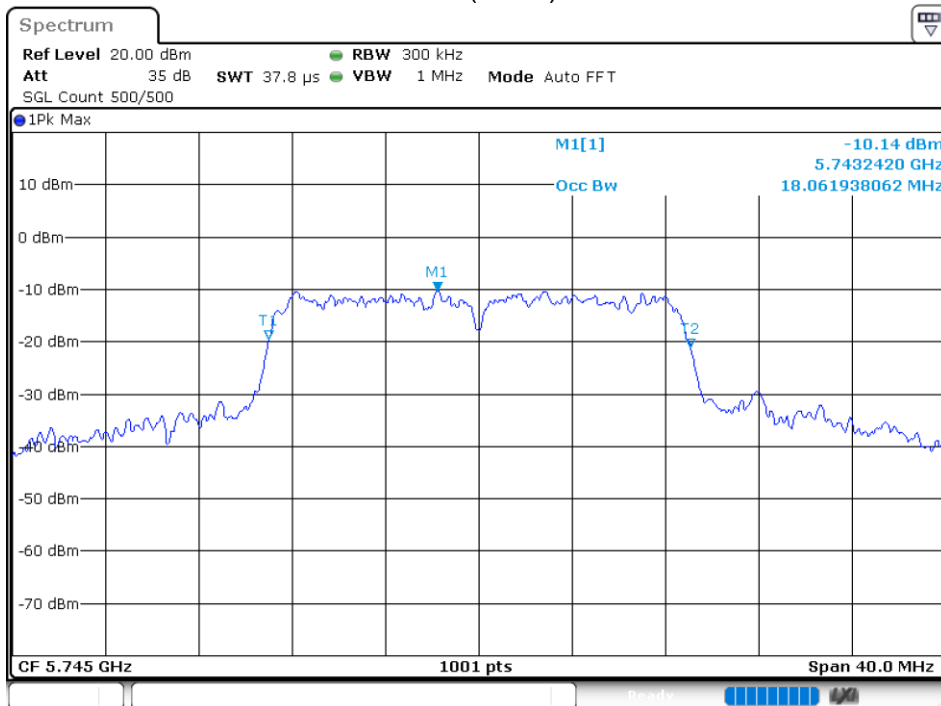

-26 dB BW NVNT 802.11ac40 5755MHz Ant1

OBW NVNT 802.11ac40 5795MHz Ant1

-26 dB BW NVNT 802.11ac40 5795MHz Ant1

OBW NVNT 802.11ac80 5775MHz Ant1

-26 dB BW NVNT 802.11ac80 5775MHz Ant1

OBW NVNT 802.11n(HT20) 5745MHz Ant1

-26 dB BW NVNT 802.11n(HT20) 5745MHz Ant1

OBW NVNT 802.11n(HT20) 5785MHz Ant1

-26 dB BW NVNT 802.11n(HT20) 5785MHz Ant1

OBW NVNT 802.11n(HT20) 5825MHz Ant1

-26 dB BW NVNT 802.11n(HT20) 5825MHz Ant1

OBW NVNT 802.11n(HT40) 5755MHz Ant1