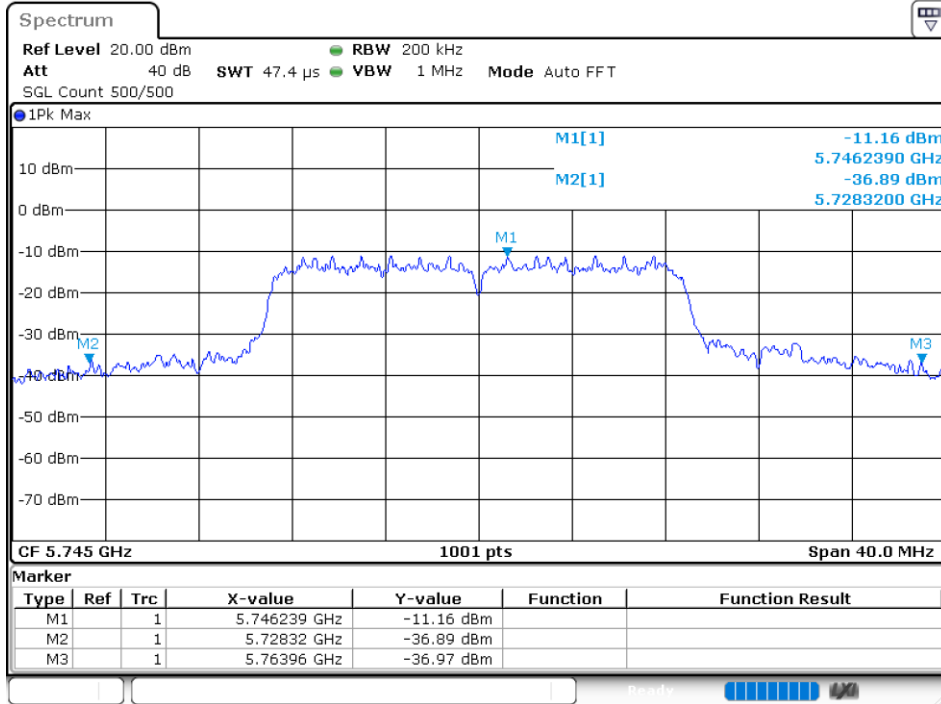

-26 dB BW NVNT 802.11ac20 5745MHz Ant1