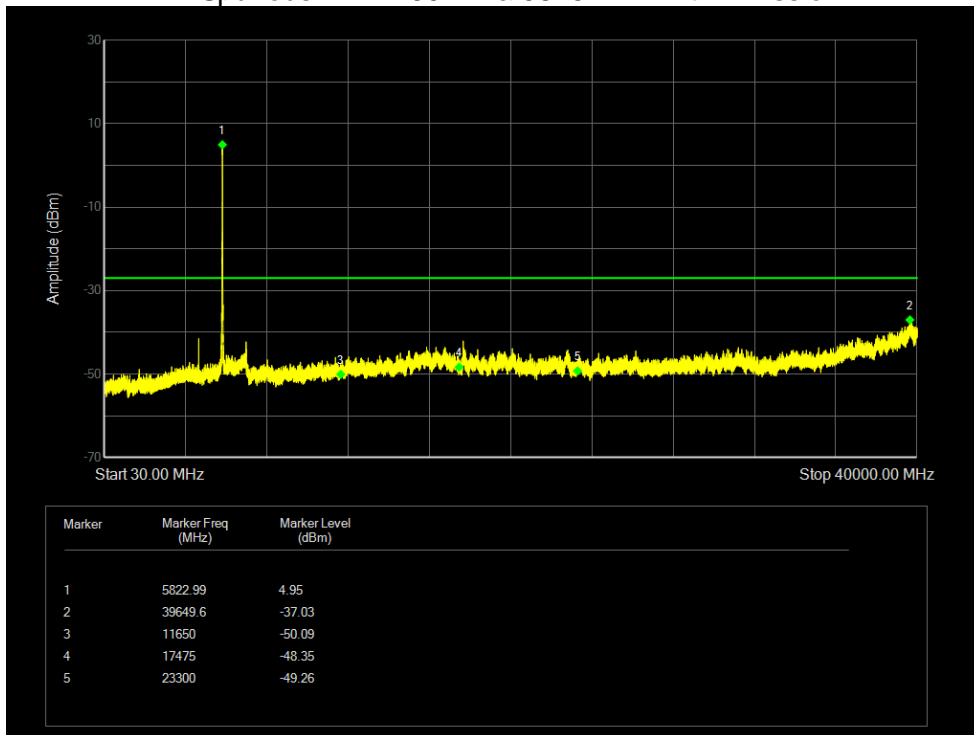

Band Edge NVNT 802.11ac40 5795MHz High Ant1

Band Edge NVNT 802.11ac80 5775MHz High Ant1

Band Edge NVNT 802.11ac80 5775MHz Low Ant1

Band Edge NVNT 802.11n(HT20) 5745MHz Low Ant1

Band Edge NVNT 802.11n(HT20) 5825MHz High Ant1

Band Edge NVNT 802.11n(HT40) 5755MHz Low Ant1

Band Edge NVNT 802.11n(HT40) 5795MHz High Ant1

5.6 CONDUCTED RF SPURIOUS EMISSION

Condition	Mode	Frequency (MHz)	Antenna	Max Value (dBc)	Limit (dBc)	Verdict
NVNT	802.11a	5745	Ant 1	-35.96	-27	Pass
NVNT	802.11a	5785	Ant 1	-37.34	-27	Pass
NVNT	802.11a	5825	Ant 1	-37.03	-27	Pass
NVNT	802.11ac20	5745	Ant 1	-30.63	-27	Pass
NVNT	802.11ac20	5785	Ant 1	-37.62	-27	Pass
NVNT	802.11ac20	5825	Ant 1	-32.22	-27	Pass
NVNT	802.11ac40	5755	Ant 1	-33.03	-27	Pass
NVNT	802.11ac40	5795	Ant 1	-37.32	-27	Pass
NVNT	802.11ac80	5775	Ant 1	-37.47	-27	Pass
NVNT	802.11n(HT20)	5745	Ant 1	-36.82	-27	Pass
NVNT	802.11n(HT20)	5785	Ant 1	-36.44	-27	Pass
NVNT	802.11n(HT20)	5825	Ant 1	-34.74	-27	Pass
NVNT	802.11n(HT40)	5755	Ant 1	-37.08	-27	Pass
NVNT	802.11n(HT40)	5795	Ant 1	-37.44	-27	Pass

Tx. Spurious NVNT 802.11a 5745MHz Ant1 Emission

Tx. Spurious NVNT 802.11a 5785MHz Ant1 Emission

Tx. Spurious NVNT 802.11a 5825MHz Ant1 Emission

Tx. Spurious NVNT 802.11ac20 5745MHz Ant1 Emission

Tx. Spurious NVNT 802.11ac20 5785MHz Ant1 Emission