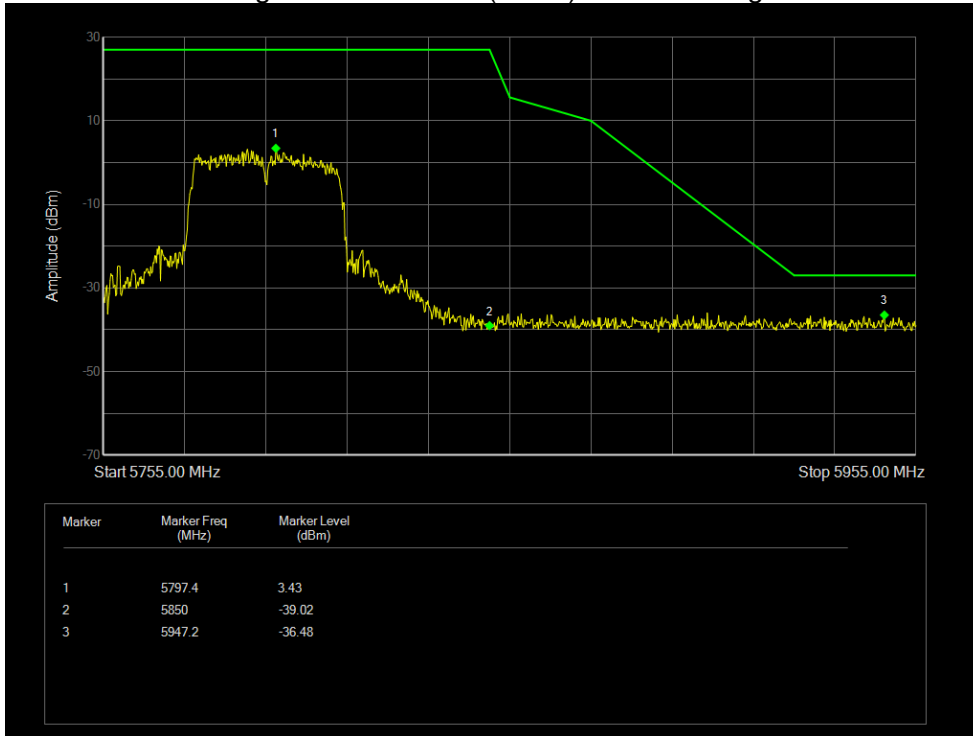

Band Edge NVNT 802.11a 5745MHz Low Ant1

Band Edge NVNT 802.11a 5825MHz High Ant1

Band Edge NVNT 802.11ac20 5745MHz Low Ant1

Band Edge NVNT 802.11ac20 5825MHz High Ant1

Band Edge NVNT 802.11ac40 5755MHz Low Ant1

Band Edge NVNT 802.11ac40 5795MHz High Ant1

Band Edge NVNT 802.11ac80 5775MHz High Ant1

Band Edge NVNT 802.11ac80 5775MHz Low Ant1

Band Edge NVNT 802.11n(HT20) 5745MHz Low Ant1

Band Edge NVNT 802.11n(HT20) 5825MHz High Ant1

Band Edge NVNT 802.11n(HT40) 5755MHz Low Ant1

Band Edge NVNT 802.11n(HT40) 5795MHz High Ant1

5.6 CONDUCTED RF SPURIOUS EMISSION

Condition	Mode	Frequency (MHz)	Antenna	Max Value (dBc)	Limit (dBc)	Verdict
NVNT	802.11a	5745	Ant 1	-35.96	-27	Pass
NVNT	802.11a	5785	Ant 1	-37.34	-27	Pass
NVNT	802.11a	5825	Ant 1	-37.03	-27	Pass
NVNT	802.11ac20	5745	Ant 1	-30.63	-27	Pass
NVNT	802.11ac20	5785	Ant 1	-37.62	-27	Pass
NVNT	802.11ac20	5825	Ant 1	-32.22	-27	Pass
NVNT	802.11ac40	5755	Ant 1	-33.03	-27	Pass
NVNT	802.11ac40	5795	Ant 1	-37.32	-27	Pass
NVNT	802.11ac80	5775	Ant 1	-37.47	-27	Pass
NVNT	802.11n(HT20)	5745	Ant 1	-36.82	-27	Pass
NVNT	802.11n(HT20)	5785	Ant 1	-36.44	-27	Pass
NVNT	802.11n(HT20)	5825	Ant 1	-34.74	-27	Pass
NVNT	802.11n(HT40)	5755	Ant 1	-37.08	-27	Pass
NVNT	802.11n(HT40)	5795	Ant 1	-37.44	-27	Pass