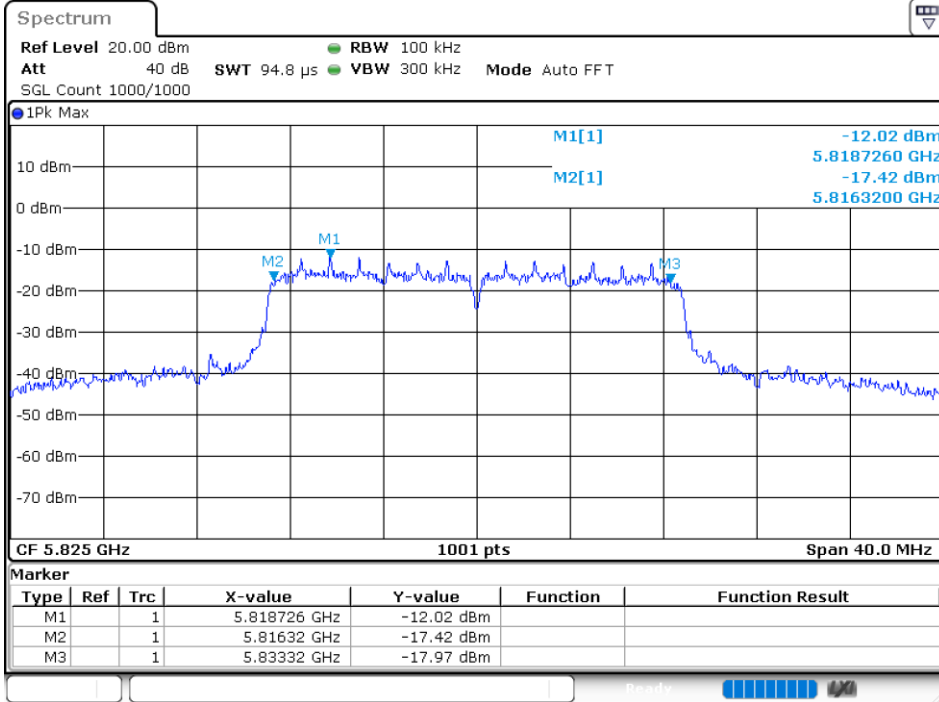

EBW NVNT 802.11ac40 5795MHz Ant1

EBW NVNT 802.11ac80 5775MHz Ant1

EBW NVNT 802.11n(HT20) 5745MHz Ant1

EBW NVNT 802.11n(HT20) 5785MHz Ant1

EBW NVNT 802.11n(HT20) 5825MHz Ant1

EBW NVNT 802.11n(HT40) 5755MHz Ant1