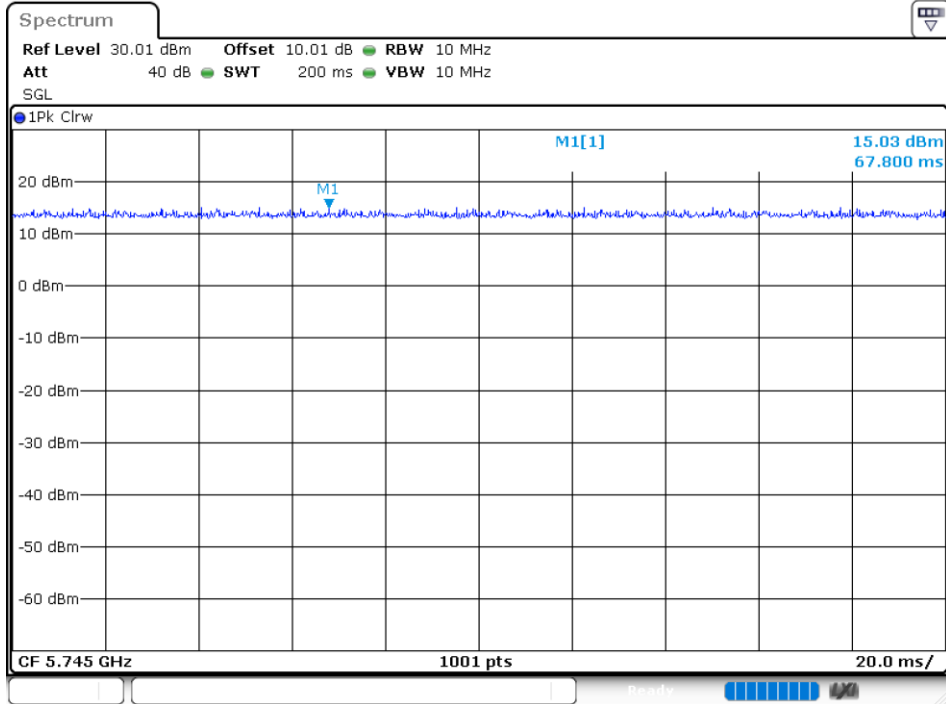

Duty Cycle NVNT 802.11ac20 5745MHz