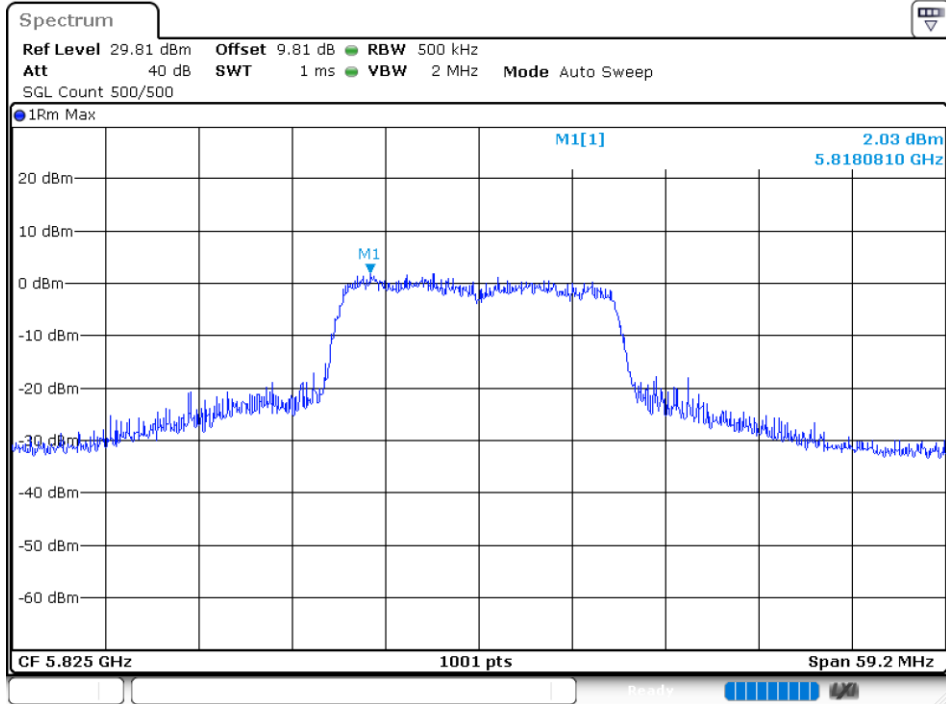

PSD NVNT 802.11ac40 5795MHz Ant1

PSD NVNT 802.11ac80 5775MHz Ant1

PSD NVNT 802.11n(HT20) 5745MHz Ant1

PSD NVNT 802.11n(HT20) 5785MHz Ant1

PSD NVNT 802.11n(HT20) 5825MHz Ant1

PSD NVNT 802.11n(HT40) 5755MHz Ant1