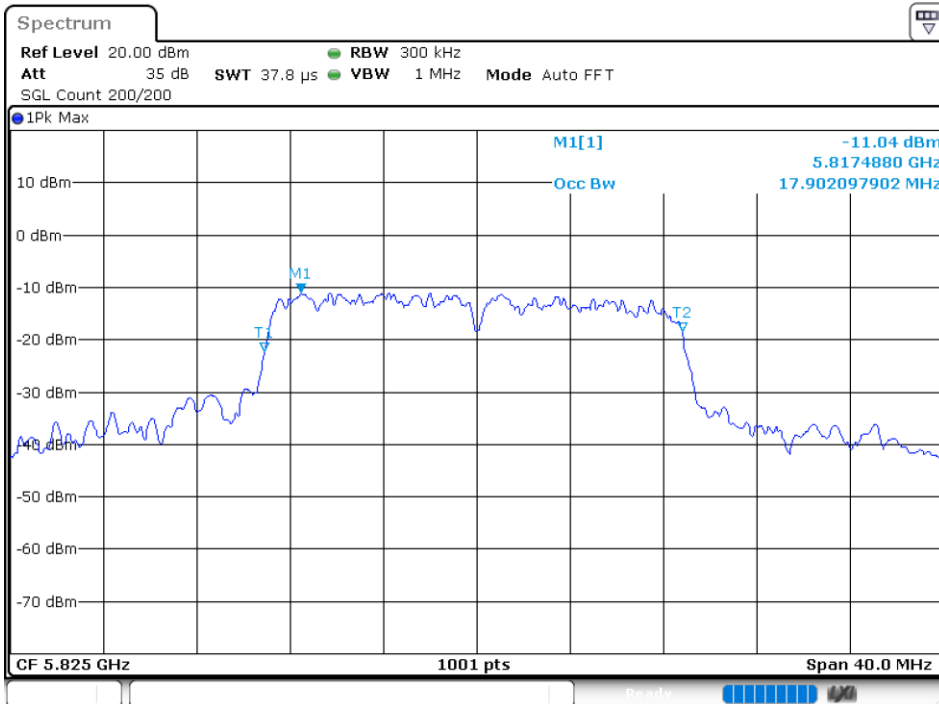

-26 dB BW NVNT 802.11ac20 5745MHz Ant1

OBW NVNT 802.11ac20 5785MHz Ant1

-26 dB BW NVNT 802.11ac20 5785MHz Ant1

OBW NVNT 802.11ac20 5825MHz Ant1

-26 dB BW NVNT 802.11ac20 5825MHz Ant1

OBW NVNT 802.11ac40 5755MHz Ant1

-26 dB BW NVNT 802.11ac40 5755MHz Ant1

OBW NVNT 802.11ac40 5795MHz Ant1

-26 dB BW NVNT 802.11ac40 5795MHz Ant1

OBW NVNT 802.11ac80 5775MHz Ant1

-26 dB BW NVNT 802.11ac80 5775MHz Ant1

OBW NVNT 802.11n(HT20) 5745MHz Ant1