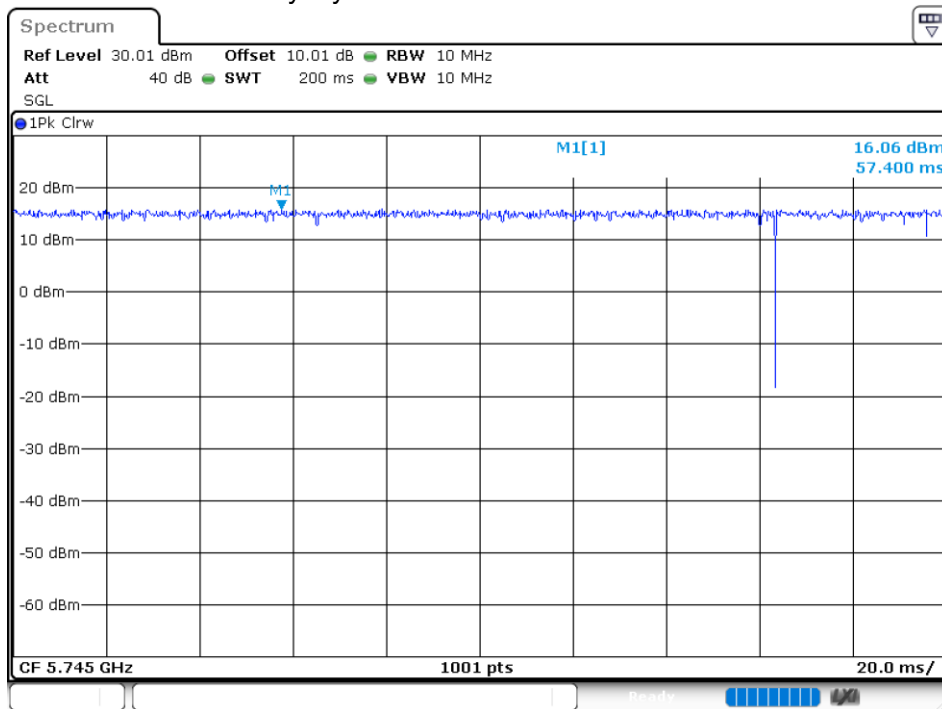

5.8G WIFI

5.1 DUTY CYCLE

Condition	Mode	Frequency (MHz)	Duty Cycle (%)	Correction Factor (dB)
NVNT	802.11a	5745	99.9	0
NVNT	802.11a	5785	100	0
NVNT	802.11a	5825	100	0
NVNT	802.11ac20	5745	100	0
NVNT	802.11ac20	5785	99.9	0
NVNT	802.11ac20	5825	100	0
NVNT	802.11ac40	5755	99.9	0
NVNT	802.11ac40	5795	100	0
NVNT	802.11ac80	5775	100	0
NVNT	802.11n(HT20)	5745	100	0
NVNT	802.11n(HT20)	5785	100	0
NVNT	802.11n(HT20)	5825	100	0
NVNT	802.11n(HT40)	5755	100	0
NVNT	802.11n(HT40)	5795	100	0

Duty Cycle NVNT 802.11a 5745MHz