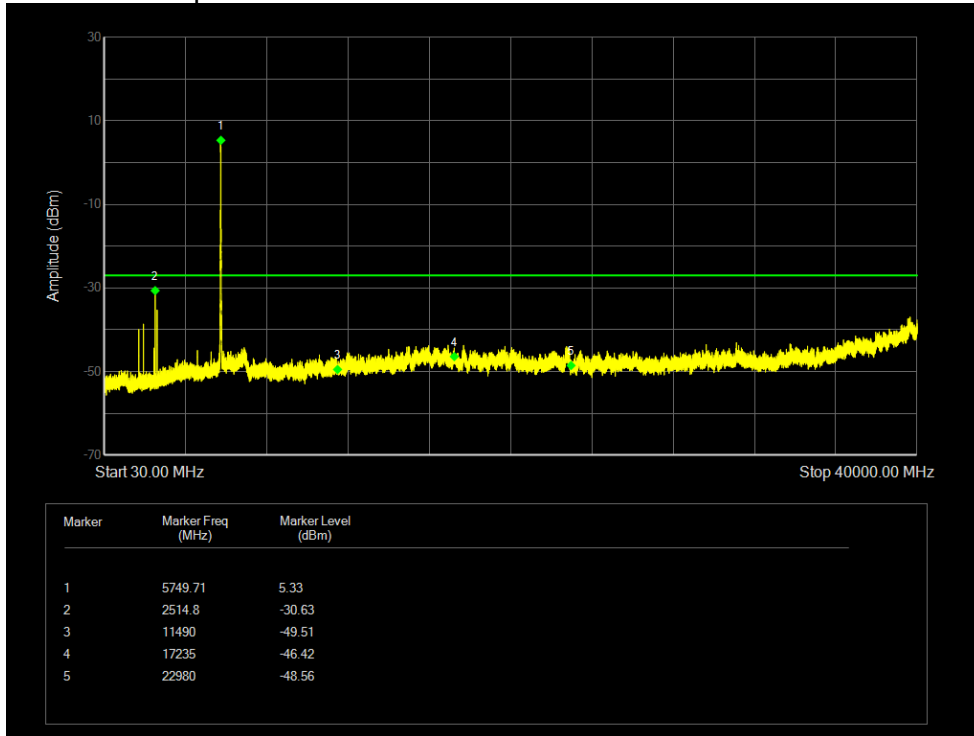

Band Edge NVNT 802.11n(HT40) 5755MHz Low Ant1

Band Edge NVNT 802.11n(HT40) 5795MHz High Ant1

5.6 CONDUCTED RF SPURIOUS EMISSION

Condition	Mode	Frequency (MHz)	Antenna	Max Value (dBc)	Limit (dBc)	Verdict
NVNT	802.11a	5745	Ant 1	-35.96	-27	Pass
NVNT	802.11a	5785	Ant 1	-37.34	-27	Pass
NVNT	802.11a	5825	Ant 1	-37.03	-27	Pass
NVNT	802.11ac20	5745	Ant 1	-30.63	-27	Pass
NVNT	802.11ac20	5785	Ant 1	-37.62	-27	Pass
NVNT	802.11ac20	5825	Ant 1	-32.22	-27	Pass
NVNT	802.11ac40	5755	Ant 1	-33.03	-27	Pass
NVNT	802.11ac40	5795	Ant 1	-37.32	-27	Pass
NVNT	802.11ac80	5775	Ant 1	-37.47	-27	Pass
NVNT	802.11n(HT20)	5745	Ant 1	-36.82	-27	Pass
NVNT	802.11n(HT20)	5785	Ant 1	-36.44	-27	Pass
NVNT	802.11n(HT20)	5825	Ant 1	-34.74	-27	Pass
NVNT	802.11n(HT40)	5755	Ant 1	-37.08	-27	Pass
NVNT	802.11n(HT40)	5795	Ant 1	-37.44	-27	Pass

Tx. Spurious NVNT 802.11a 5745MHz Ant1 Emission

Tx. Spurious NVNT 802.11a 5785MHz Ant1 Emission

Tx. Spurious NVNT 802.11a 5825MHz Ant1 Emission

Tx. Spurious NVNT 802.11ac20 5745MHz Ant1 Emission

Tx. Spurious NVNT 802.11ac20 5785MHz Ant1 Emission

Tx. Spurious NVNT 802.11ac20 5825MHz Ant1 Emission

Tx. Spurious NVNT 802.11ac40 5755MHz Ant1 Emission

Tx. Spurious NVNT 802.11ac40 5795MHz Ant1 Emission

Tx. Spurious NVNT 802.11ac80 5775MHz Ant1 Emission