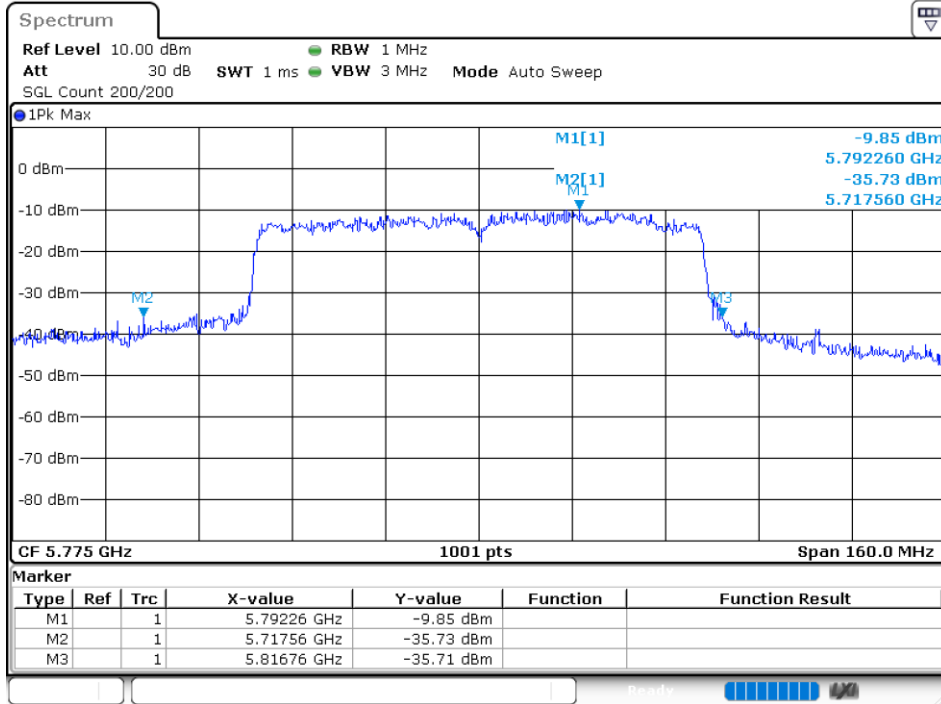

-26 dB BW NVNT 802.11ac40 5755MHz Ant1

OBW NVNT 802.11ac40 5795MHz Ant1

-26 dB BW NVNT 802.11ac40 5795MHz Ant1

OBW NVNT 802.11ac80 5775MHz Ant1

-26 dB BW NVNT 802.11ac80 5775MHz Ant1

OBW NVNT 802.11n(HT20) 5745MHz Ant1