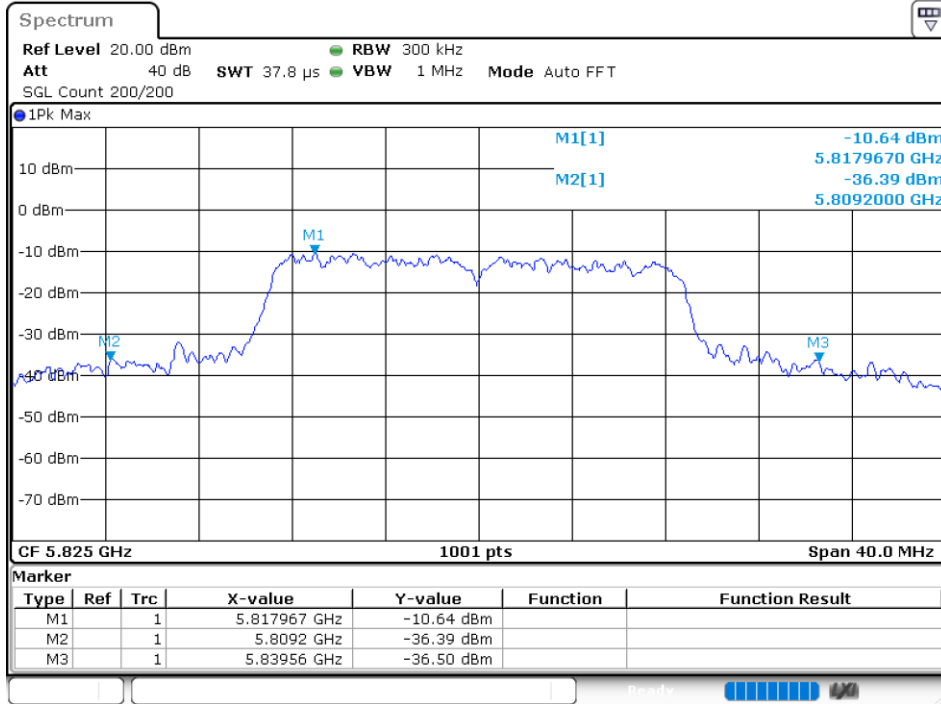

-26 dB BW NVNT 802.11ac20 5745MHz Ant1

OBW NVNT 802.11ac20 5785MHz Ant1

-26 dB BW NVNT 802.11ac20 5785MHz Ant1

OBW NVNT 802.11ac20 5825MHz Ant1

-26 dB BW NVNT 802.11ac20 5825MHz Ant1

OBW NVNT 802.11ac40 5755MHz Ant1