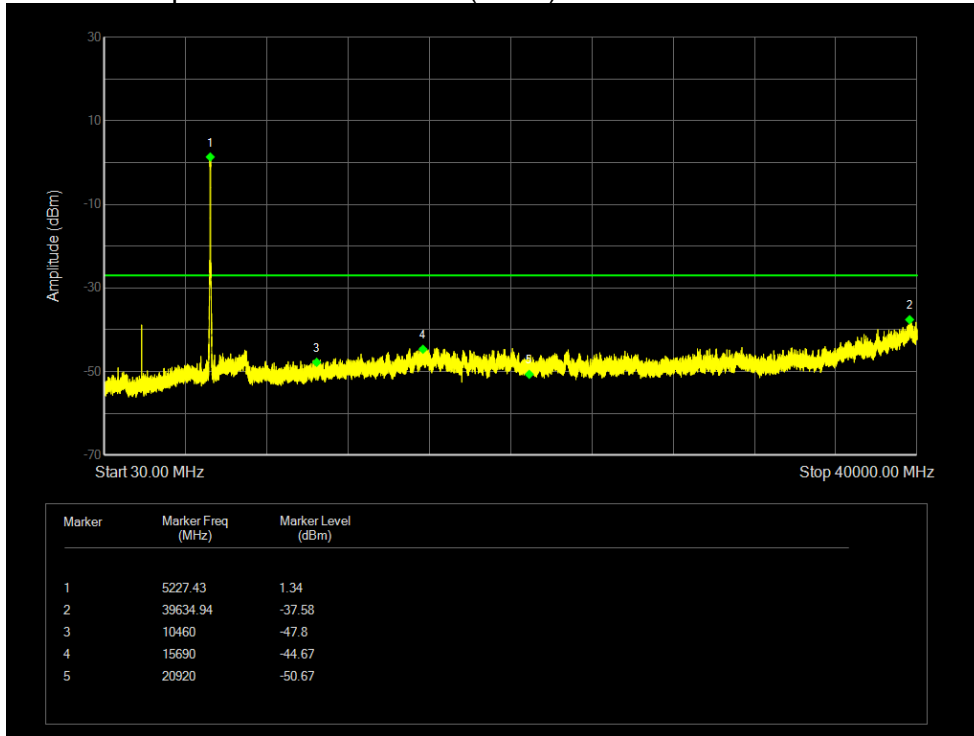

Tx. Spurious NVNT 802.11n(HT20) 5180MHz Ant1 Emission

Tx. Spurious NVNT 802.11n(HT20) 5200MHz Ant1 Emission

Tx. Spurious NVNT 802.11n(HT20) 5240MHz Ant1 Emission

Tx. Spurious NVNT 802.11n(HT40) 5190MHz Ant1 Emission

Tx. Spurious NVNT 802.11n(HT40) 5230MHz Ant1 Emission

5.8G WIFI

5.1 DUTY CYCLE

Condition	Mode	Frequency (MHz)	Duty Cycle (%)	Correction Factor (dB)
NVNT	802.11a	5745	99.9	0
NVNT	802.11a	5785	100	0
NVNT	802.11a	5825	100	0
NVNT	802.11ac20	5745	100	0
NVNT	802.11ac20	5785	99.9	0
NVNT	802.11ac20	5825	100	0
NVNT	802.11ac40	5755	99.9	0
NVNT	802.11ac40	5795	100	0
NVNT	802.11ac80	5775	100	0
NVNT	802.11n(HT20)	5745	100	0
NVNT	802.11n(HT20)	5785	100	0
NVNT	802.11n(HT20)	5825	100	0
NVNT	802.11n(HT40)	5755	100	0
NVNT	802.11n(HT40)	5795	100	0