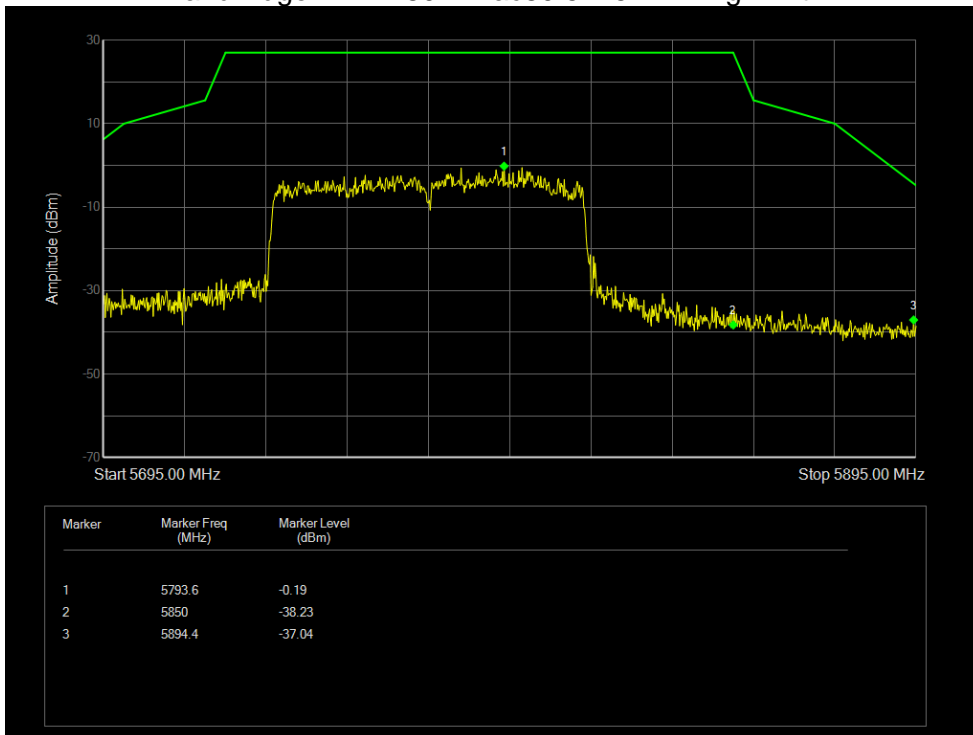

Band Edge NVNT 802.11a 5745MHz Low Ant1

Band Edge NVNT 802.11a 5825MHz High Ant1

Band Edge NVNT 802.11ac20 5745MHz Low Ant1

Band Edge NVNT 802.11ac20 5825MHz High Ant1

Band Edge NVNT 802.11ac40 5755MHz Low Ant1

Band Edge NVNT 802.11ac40 5795MHz High Ant1

Band Edge NVNT 802.11ac80 5775MHz High Ant1

Band Edge NVNT 802.11ac80 5775MHz Low Ant1

Band Edge NVNT 802.11n(HT20) 5745MHz Low Ant1

Band Edge NVNT 802.11n(HT20) 5825MHz High Ant1