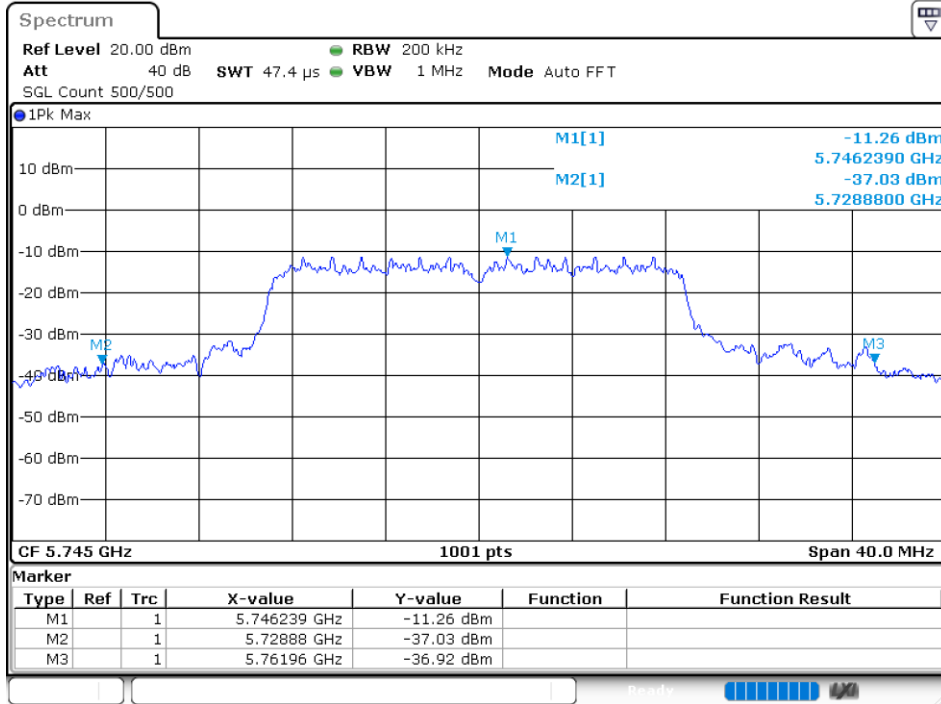

-26 dB BW NVNT 802.11n(HT20) 5745MHz Ant1