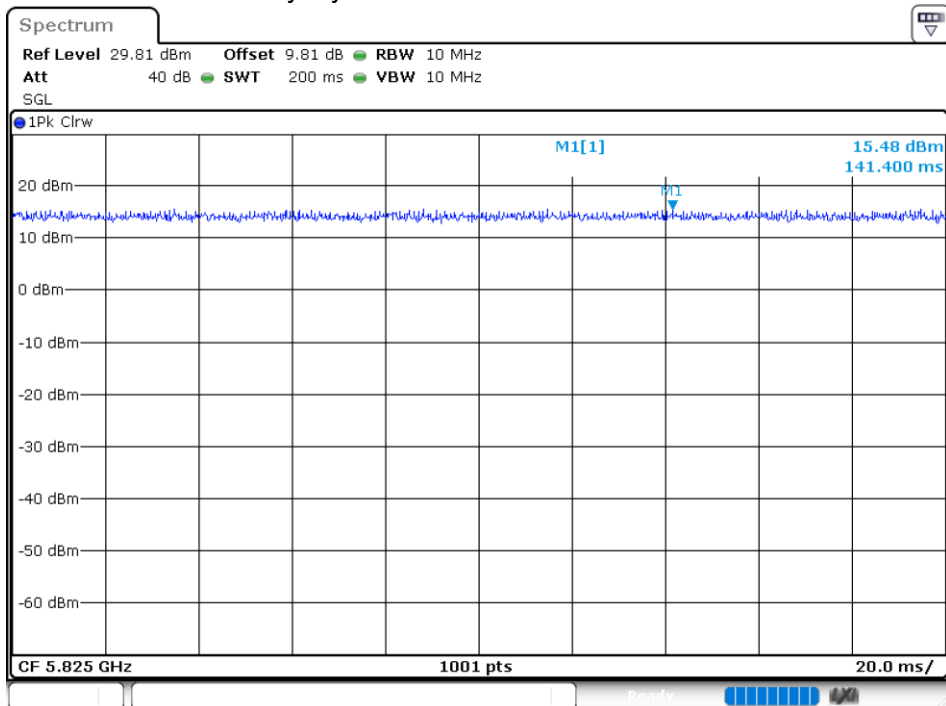

Duty Cycle NVNT 802.11a 5825MHz