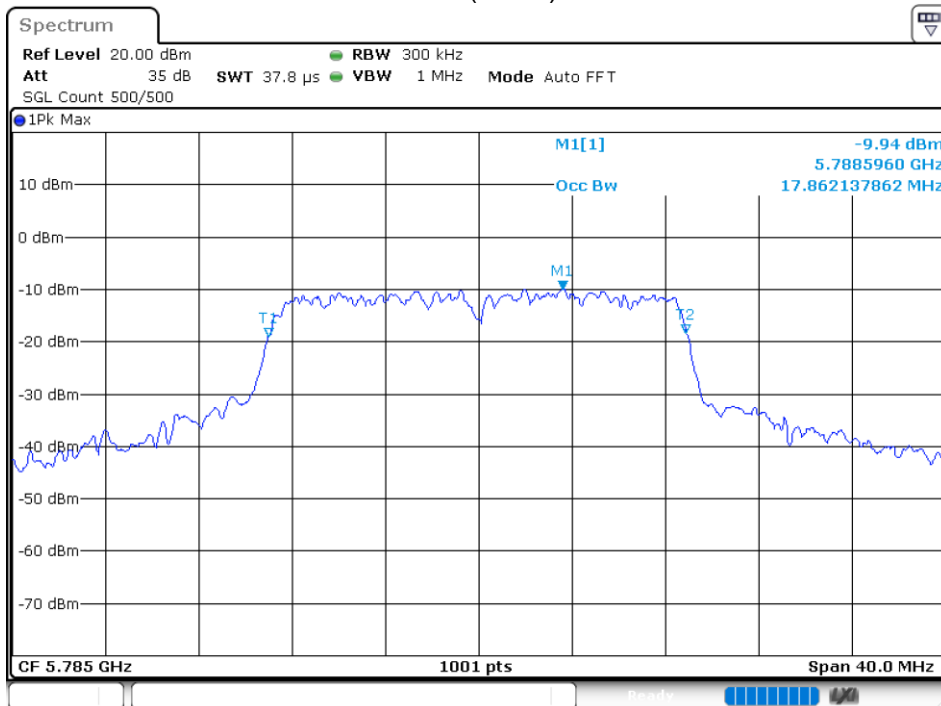

-26 dB BW NVNT 802.11ac40 5755MHz Ant1

OBW NVNT 802.11ac40 5795MHz Ant1

-26 dB BW NVNT 802.11ac40 5795MHz Ant1

OBW NVNT 802.11ac80 5775MHz Ant1

-26 dB BW NVNT 802.11ac80 5775MHz Ant1

OBW NVNT 802.11n(HT20) 5745MHz Ant1

-26 dB BW NVNT 802.11n(HT20) 5745MHz Ant1

OBW NVNT 802.11n(HT20) 5785MHz Ant1

-26 dB BW NVNT 802.11n(HT20) 5785MHz Ant1

OBW NVNT 802.11n(HT20) 5825MHz Ant1

-26 dB BW NVNT 802.11n(HT20) 5825MHz Ant1

OBW NVNT 802.11n(HT40) 5755MHz Ant1