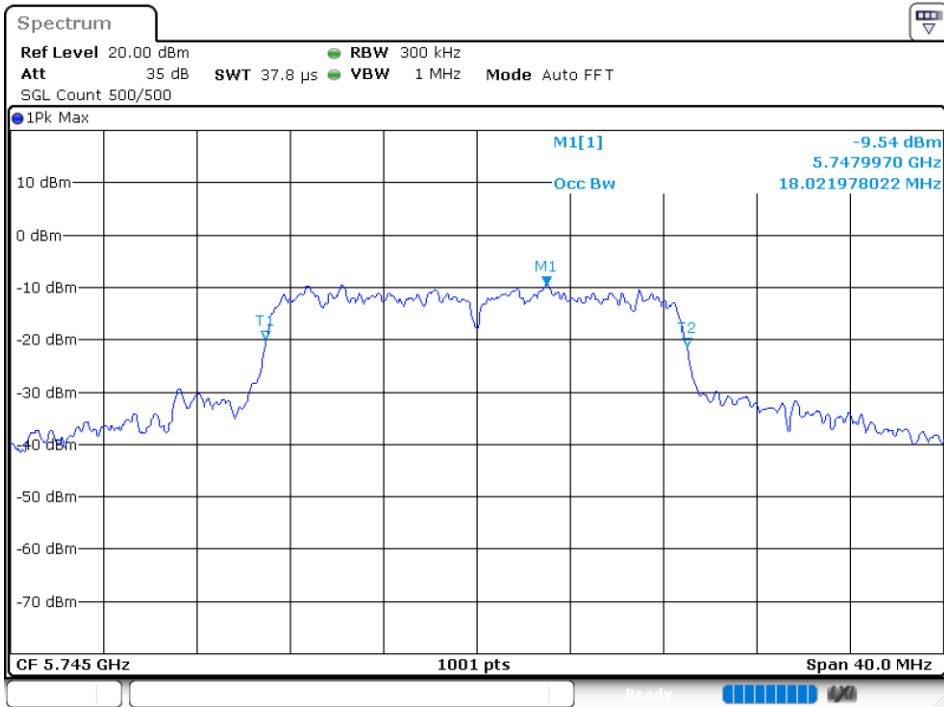

OBW NVNT 802.11a 5745MHz Ant1

-26 dB BW NVNT 802.11a 5745MHz Ant1

OBW NVNT 802.11a 5785MHz Ant1

-26 dB BW NVNT 802.11a 5785MHz Ant1

OBW NVNT 802.11a 5825MHz Ant1

-26 dB BW NVNT 802.11a 5825MHz Ant1

OBW NVNT 802.11ac20 5745MHz Ant1

-26 dB BW NVNT 802.11ac20 5745MHz Ant1

OBW NVNT 802.11ac20 5785MHz Ant1

-26 dB BW NVNT 802.11ac20 5785MHz Ant1

OBW NVNT 802.11ac20 5825MHz Ant1

-26 dB BW NVNT 802.11ac20 5825MHz Ant1

OBW NVNT 802.11ac40 5755MHz Ant1