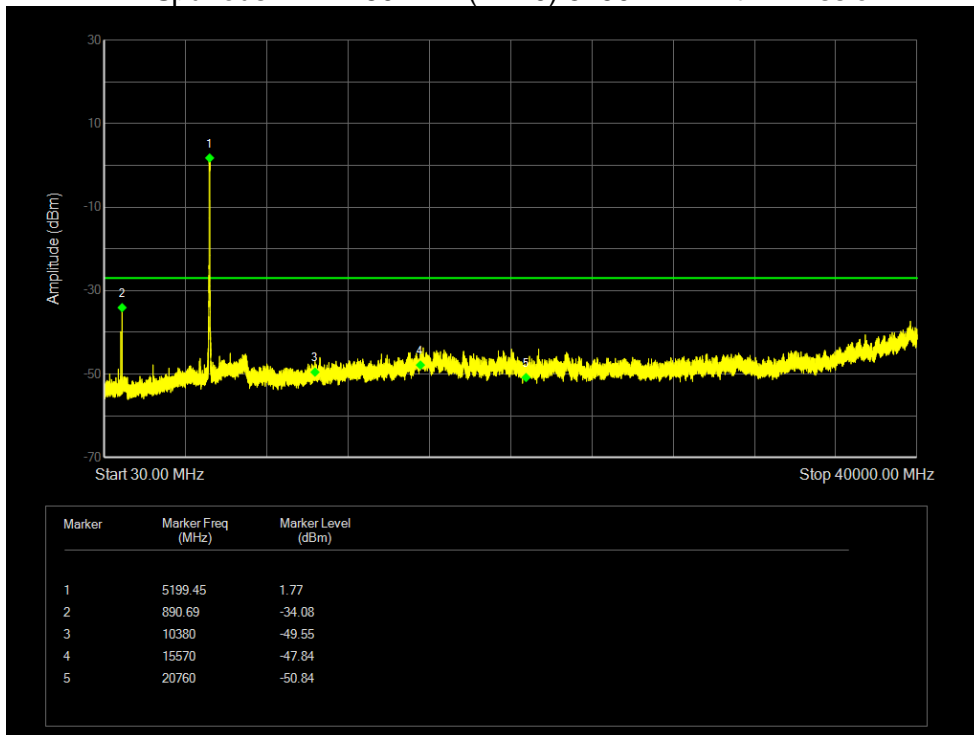

Tx. Spurious NVNT 802.11n(HT20) 5180MHz Ant1 Emission

Tx. Spurious NVNT 802.11n(HT20) 5200MHz Ant1 Emission

Tx. Spurious NVNT 802.11n(HT20) 5240MHz Ant1 Emission

Tx. Spurious NVNT 802.11n(HT40) 5190MHz Ant1 Emission

Tx. Spurious NVNT 802.11n(HT40) 5230MHz Ant1 Emission

5.8G WIFI

5.1 DUTY CYCLE

Condition	Mode	Frequency (MHz)	Duty Cycle (%)	Correction Factor (dB)
NVNT	802.11a	5745	99.9	0
NVNT	802.11a	5785	100	0
NVNT	802.11a	5825	100	0
NVNT	802.11ac20	5745	100	0
NVNT	802.11ac20	5785	99.9	0
NVNT	802.11ac20	5825	100	0
NVNT	802.11ac40	5755	99.9	0
NVNT	802.11ac40	5795	100	0
NVNT	802.11ac80	5775	100	0
NVNT	802.11n(HT20)	5745	100	0
NVNT	802.11n(HT20)	5785	100	0
NVNT	802.11n(HT20)	5825	100	0
NVNT	802.11n(HT40)	5755	100	0
NVNT	802.11n(HT40)	5795	100	0