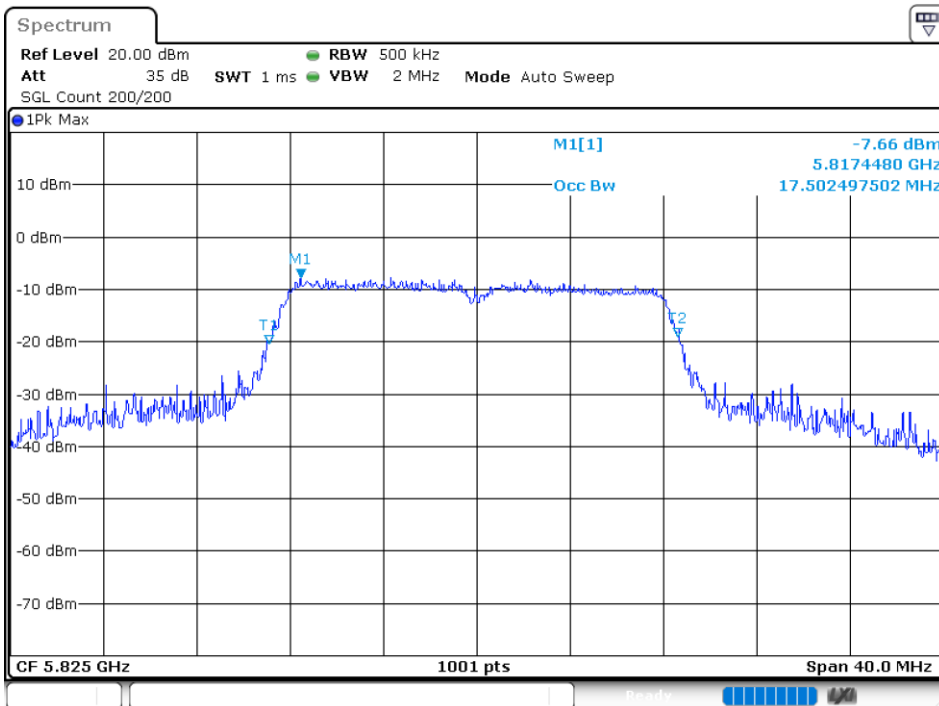

OBW NVNT 802.11a 5745MHz Ant1

-26 dB BW NVNT 802.11a 5745MHz Ant1

OBW NVNT 802.11a 5785MHz Ant1

-26 dB BW NVNT 802.11a 5785MHz Ant1

OBW NVNT 802.11a 5825MHz Ant1

-26 dB BW NVNT 802.11a 5825MHz Ant1

OBW NVNT 802.11ac20 5745MHz Ant1