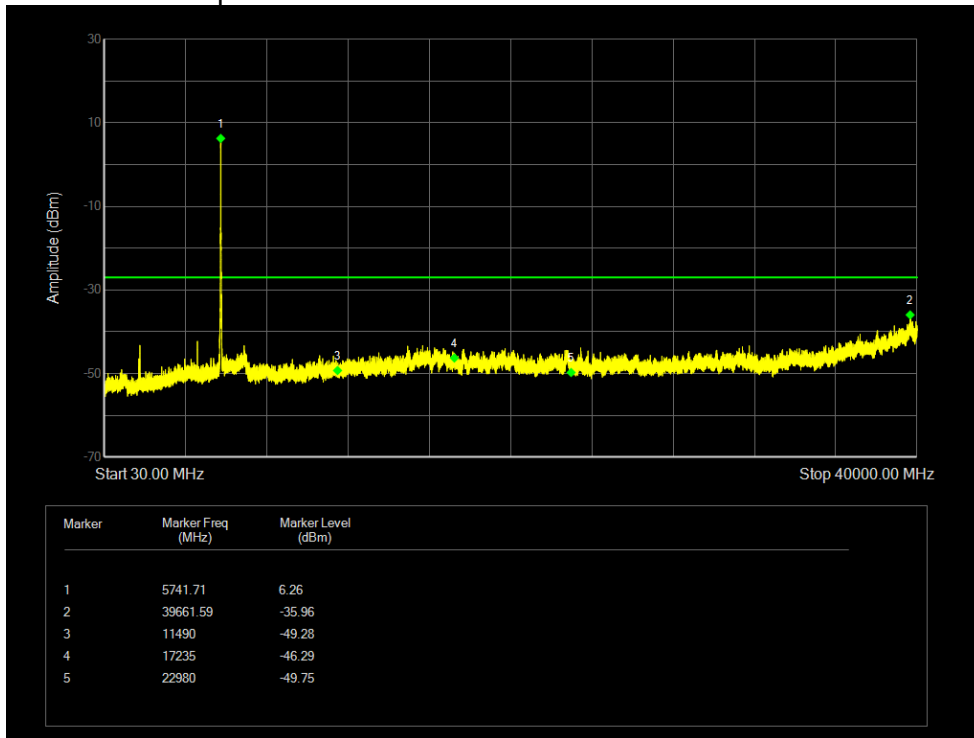

Band Edge NVNT 802.11ac40 5795MHz High Ant1

Band Edge NVNT 802.11ac80 5775MHz High Ant1

Band Edge NVNT 802.11ac80 5775MHz Low Ant1

Band Edge NVNT 802.11n(HT20) 5745MHz Low Ant1

Band Edge NVNT 802.11n(HT20) 5825MHz High Ant1

Band Edge NVNT 802.11n(HT40) 5755MHz Low Ant1

Band Edge NVNT 802.11n(HT40) 5795MHz High Ant1

5.6 CONDUCTED RF SPURIOUS EMISSION

Condition	Mode	Frequency (MHz)	Antenna	Max Value (dBc)	Limit (dBc)	Verdict
NVNT	802.11a	5745	Ant 1	-35.96	-27	Pass
NVNT	802.11a	5785	Ant 1	-37.34	-27	Pass
NVNT	802.11a	5825	Ant 1	-37.03	-27	Pass
NVNT	802.11ac20	5745	Ant 1	-30.63	-27	Pass
NVNT	802.11ac20	5785	Ant 1	-37.62	-27	Pass
NVNT	802.11ac20	5825	Ant 1	-32.22	-27	Pass
NVNT	802.11ac40	5755	Ant 1	-33.03	-27	Pass
NVNT	802.11ac40	5795	Ant 1	-37.32	-27	Pass
NVNT	802.11ac80	5775	Ant 1	-37.47	-27	Pass
NVNT	802.11n(HT20)	5745	Ant 1	-36.82	-27	Pass
NVNT	802.11n(HT20)	5785	Ant 1	-36.44	-27	Pass
NVNT	802.11n(HT20)	5825	Ant 1	-34.74	-27	Pass
NVNT	802.11n(HT40)	5755	Ant 1	-37.08	-27	Pass
NVNT	802.11n(HT40)	5795	Ant 1	-37.44	-27	Pass

Tx. Spurious NVNT 802.11a 5745MHz Ant1 Emission

Tx. Spurious NVNT 802.11a 5785MHz Ant1 Emission

Tx. Spurious NVNT 802.11a 5825MHz Ant1 Emission

Tx. Spurious NVNT 802.11ac20 5745MHz Ant1 Emission

Tx. Spurious NVNT 802.11ac20 5785MHz Ant1 Emission

Tx. Spurious NVNT 802.11ac20 5825MHz Ant1 Emission

Tx. Spurious NVNT 802.11ac40 5755MHz Ant1 Emission

Tx. Spurious NVNT 802.11ac40 5795MHz Ant1 Emission

Tx. Spurious NVNT 802.11ac80 5775MHz Ant1 Emission