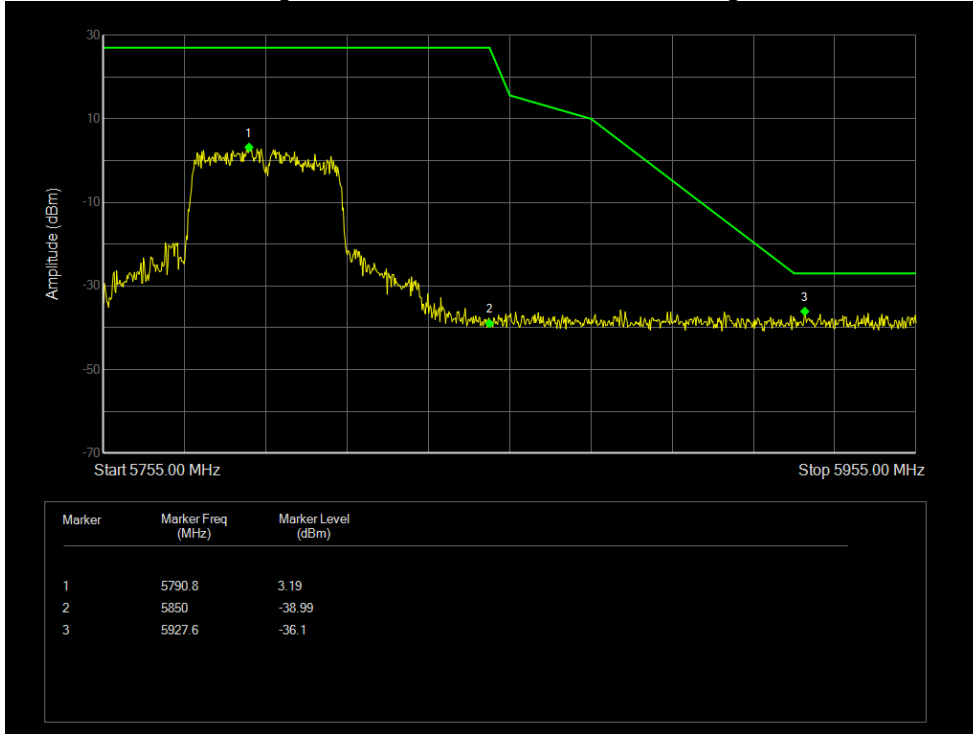

Band Edge NVNT 802.11a 5745MHz Low Ant1

Band Edge NVNT 802.11a 5825MHz High Ant1

Band Edge NVNT 802.11ac20 5745MHz Low Ant1

Band Edge NVNT 802.11ac20 5825MHz High Ant1

Band Edge NVNT 802.11ac40 5755MHz Low Ant1

Band Edge NVNT 802.11ac40 5795MHz High Ant1

Band Edge NVNT 802.11ac80 5775MHz High Ant1

Band Edge NVNT 802.11ac80 5775MHz Low Ant1

Band Edge NVNT 802.11n(HT20) 5745MHz Low Ant1

Band Edge NVNT 802.11n(HT20) 5825MHz High Ant1