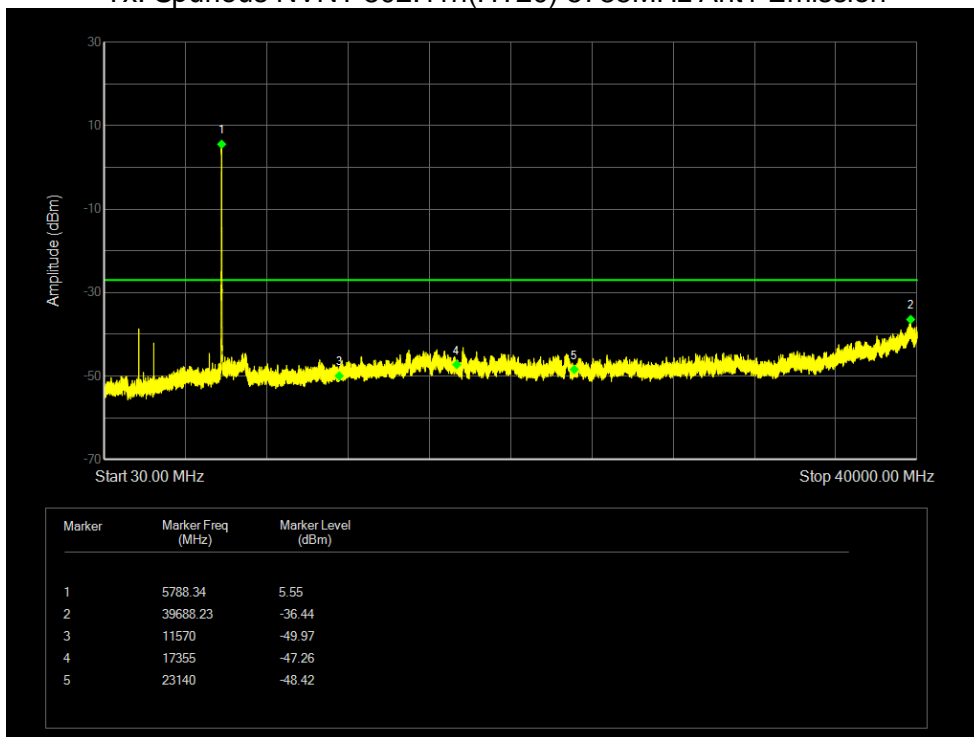

Tx. Spurious NVNT 802.11a 5745MHz Ant1 Emission

Tx. Spurious NVNT 802.11a 5785MHz Ant1 Emission

Tx. Spurious NVNT 802.11a 5825MHz Ant1 Emission

Tx. Spurious NVNT 802.11ac20 5745MHz Ant1 Emission

Tx. Spurious NVNT 802.11ac20 5785MHz Ant1 Emission

Tx. Spurious NVNT 802.11ac20 5825MHz Ant1 Emission

Tx. Spurious NVNT 802.11ac40 5755MHz Ant1 Emission

Tx. Spurious NVNT 802.11ac40 5795MHz Ant1 Emission

Tx. Spurious NVNT 802.11ac80 5775MHz Ant1 Emission

Tx. Spurious NVNT 802.11n(HT20) 5745MHz Ant1 Emission

Tx. Spurious NVNT 802.11n(HT20) 5785MHz Ant1 Emission

Tx. Spurious NVNT 802.11n(HT20) 5825MHz Ant1 Emission

Tx. Spurious NVNT 802.11n(HT40) 5755MHz Ant1 Emission