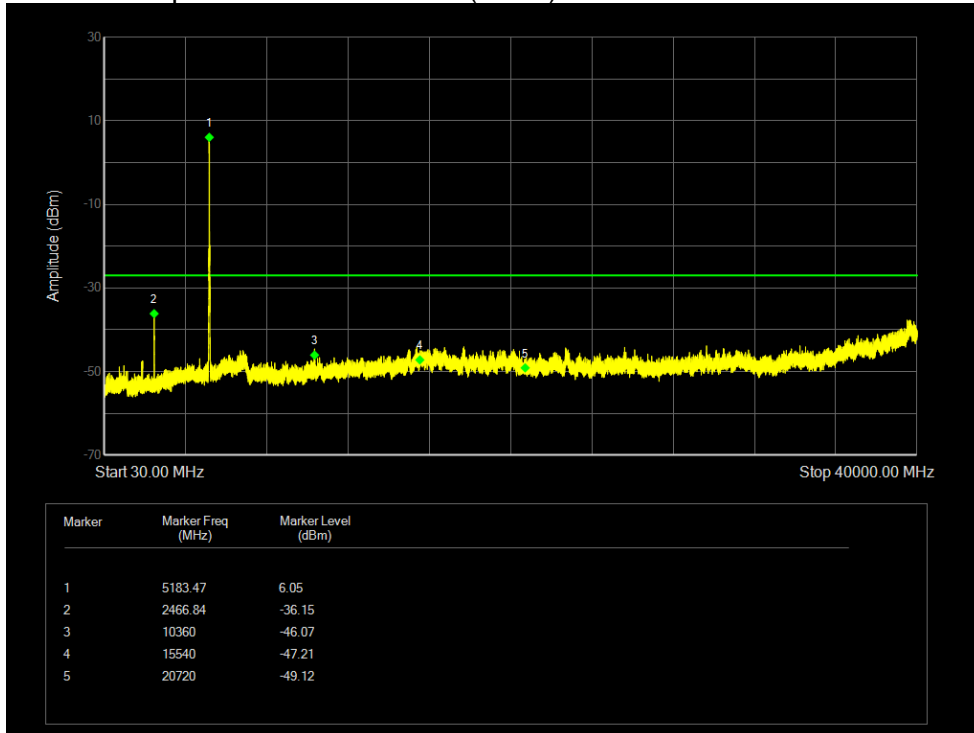

Tx. Spurious NVNT 802.11n(HT20) 5180MHz Ant1 Emission

Tx. Spurious NVNT 802.11n(HT20) 5200MHz Ant1 Emission

Tx. Spurious NVNT 802.11n(HT20) 5240MHz Ant1 Emission

Tx. Spurious NVNT 802.11n(HT40) 5190MHz Ant1 Emission

Tx. Spurious NVNT 802.11n(HT40) 5230MHz Ant1 Emission

5.8G WIFI

5.1 DUTY CYCLE

Condition	Mode	Frequency (MHz)	Duty Cycle (%)	Correction Factor (dB)
NVNT	802.11a	5745	99.9	0
NVNT	802.11a	5785	100	0
NVNT	802.11a	5825	100	0
NVNT	802.11ac20	5745	100	0
NVNT	802.11ac20	5785	99.9	0
NVNT	802.11ac20	5825	100	0
NVNT	802.11ac40	5755	99.9	0
NVNT	802.11ac40	5795	100	0
NVNT	802.11ac80	5775	100	0
NVNT	802.11n(HT20)	5745	100	0
NVNT	802.11n(HT20)	5785	100	0
NVNT	802.11n(HT20)	5825	100	0
NVNT	802.11n(HT40)	5755	100	0
NVNT	802.11n(HT40)	5795	100	0