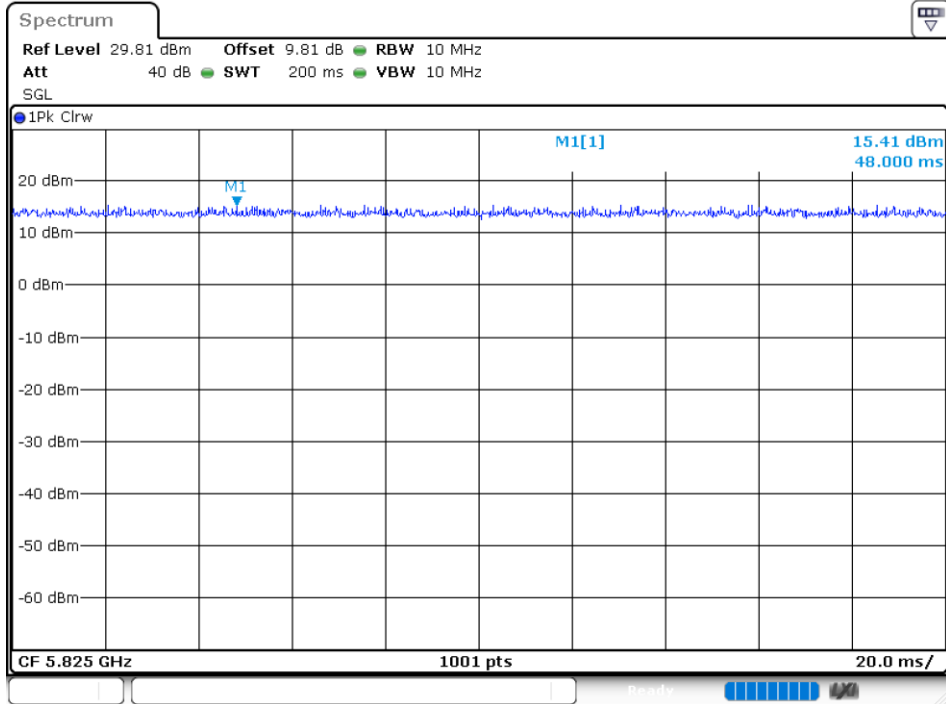

Duty Cycle NVNT 802.11ac20 5825MHz