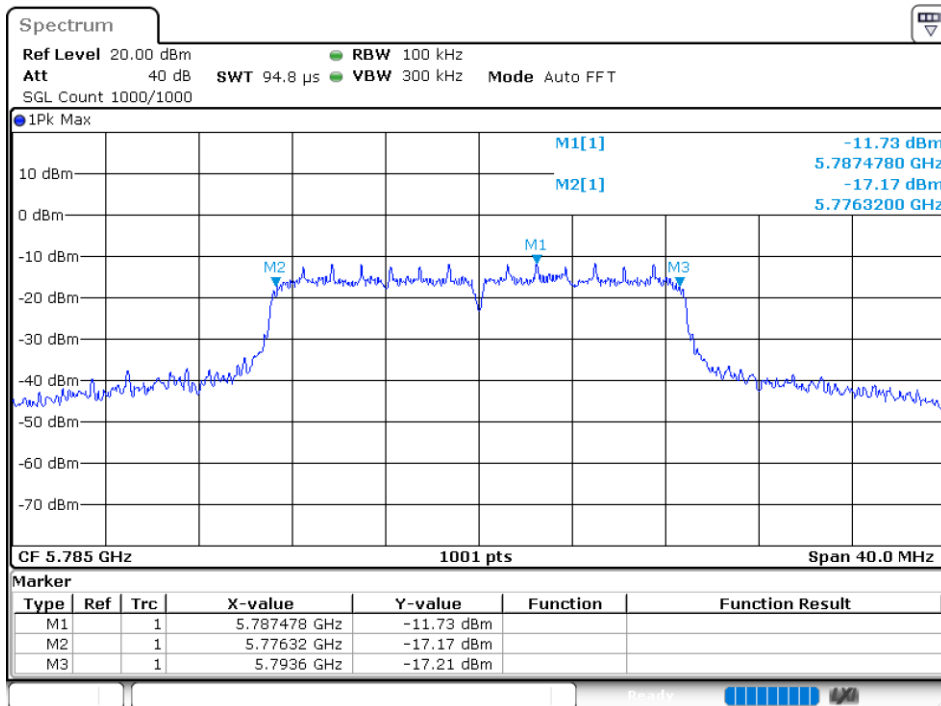

EBW NVNT 802.11a 5745MHz Ant1

EBW NVNT 802.11a 5785MHz Ant1

EBW NVNT 802.11a 5825MHz Ant1

EBW NVNT 802.11ac20 5745MHz Ant1

EBW NVNT 802.11ac20 5785MHz Ant1

EBW NVNT 802.11ac20 5825MHz Ant1

EBW NVNT 802.11ac40 5755MHz Ant1

EBW NVNT 802.11ac40 5795MHz Ant1

EBW NVNT 802.11ac80 5775MHz Ant1

EBW NVNT 802.11n(HT20) 5745MHz Ant1

EBW NVNT 802.11n(HT20) 5785MHz Ant1

EBW NVNT 802.11n(HT20) 5825MHz Ant1

EBW NVNT 802.11n(HT40) 5755MHz Ant1