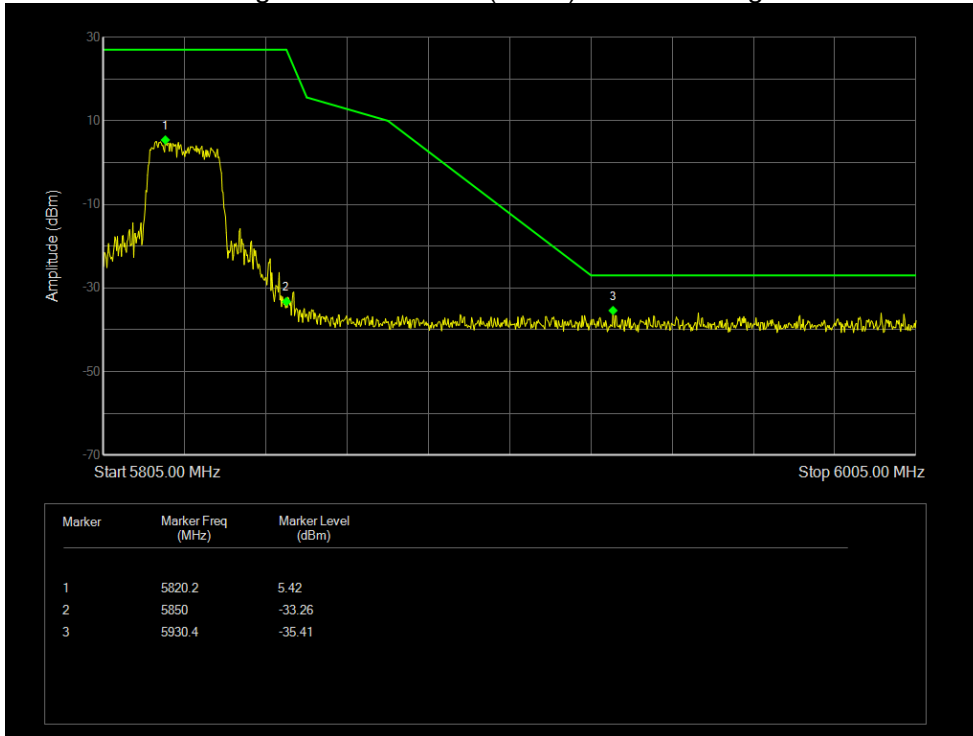

Band Edge NVNT 802.11a 5745MHz Low Ant1

Band Edge NVNT 802.11a 5825MHz High Ant1

Band Edge NVNT 802.11ac20 5745MHz Low Ant1

Band Edge NVNT 802.11ac20 5825MHz High Ant1

Band Edge NVNT 802.11ac40 5755MHz Low Ant1

Band Edge NVNT 802.11ac40 5795MHz High Ant1

Band Edge NVNT 802.11ac80 5775MHz High Ant1

Band Edge NVNT 802.11ac80 5775MHz Low Ant1

Band Edge NVNT 802.11n(HT20) 5745MHz Low Ant1

Band Edge NVNT 802.11n(HT20) 5825MHz High Ant1

Band Edge NVNT 802.11n(HT40) 5755MHz Low Ant1

Band Edge NVNT 802.11n(HT40) 5795MHz High Ant1

5.6 CONDUCTED RF SPURIOUS EMISSION

Condition	Mode	Frequency (MHz)	Antenna	Max Value (dBc)	Limit (dBc)	Verdict
NVNT	802.11a	5745	Ant 1	-35.96	-27	Pass
NVNT	802.11a	5785	Ant 1	-37.34	-27	Pass
NVNT	802.11a	5825	Ant 1	-37.03	-27	Pass
NVNT	802.11ac20	5745	Ant 1	-30.63	-27	Pass
NVNT	802.11ac20	5785	Ant 1	-37.62	-27	Pass
NVNT	802.11ac20	5825	Ant 1	-32.22	-27	Pass
NVNT	802.11ac40	5755	Ant 1	-33.03	-27	Pass
NVNT	802.11ac40	5795	Ant 1	-37.32	-27	Pass
NVNT	802.11ac80	5775	Ant 1	-37.47	-27	Pass
NVNT	802.11n(HT20)	5745	Ant 1	-36.82	-27	Pass
NVNT	802.11n(HT20)	5785	Ant 1	-36.44	-27	Pass
NVNT	802.11n(HT20)	5825	Ant 1	-34.74	-27	Pass
NVNT	802.11n(HT40)	5755	Ant 1	-37.08	-27	Pass
NVNT	802.11n(HT40)	5795	Ant 1	-37.44	-27	Pass