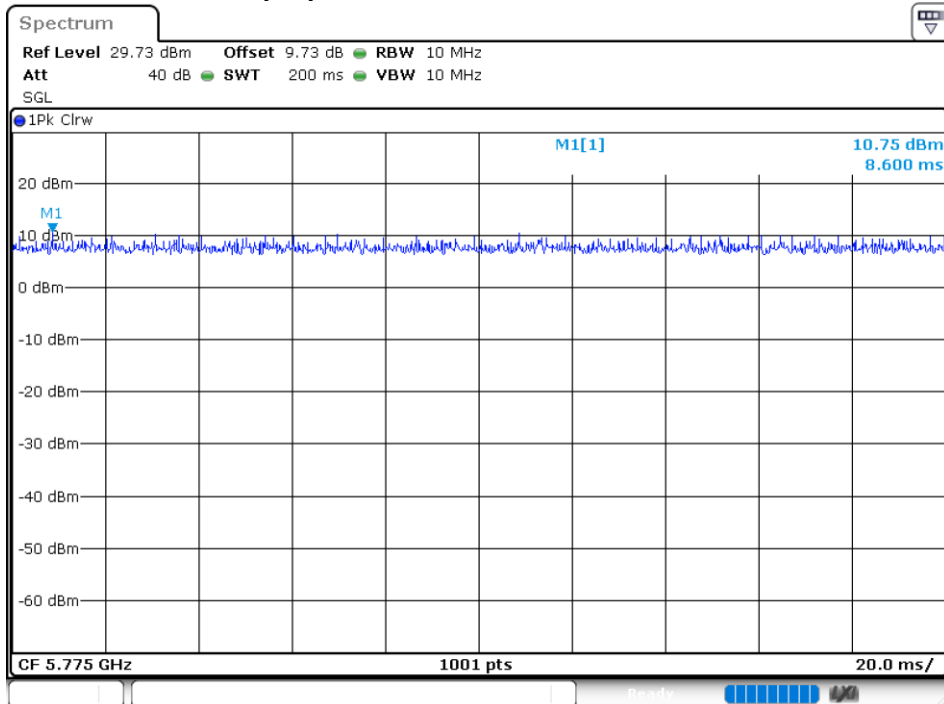

Duty Cycle NVNT 802.11ac80 5775MHz