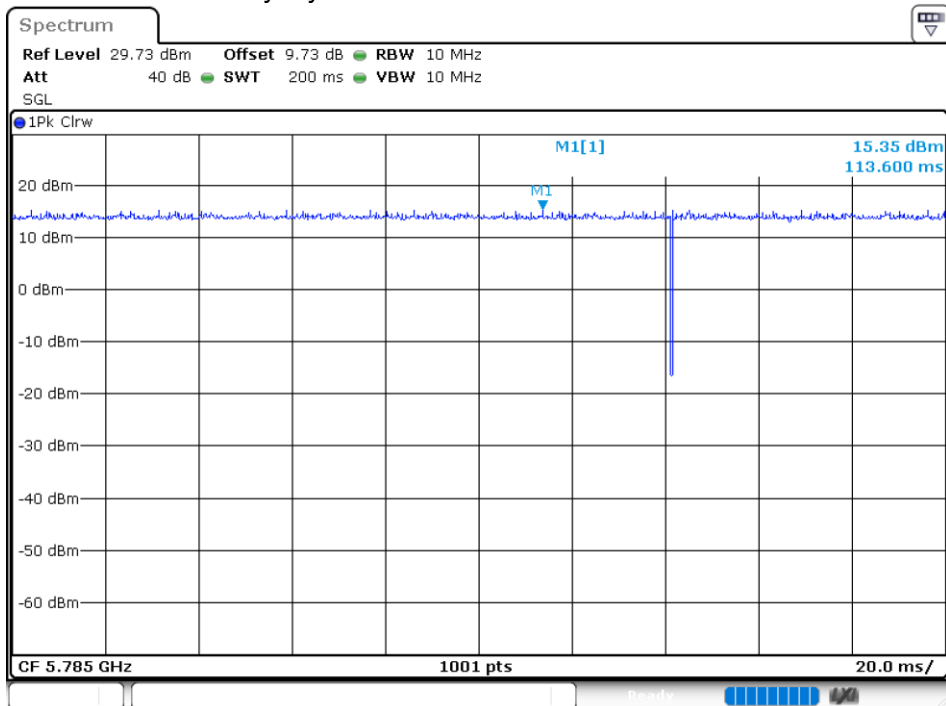

Duty Cycle NVNT 802.11ac20 5785MHz