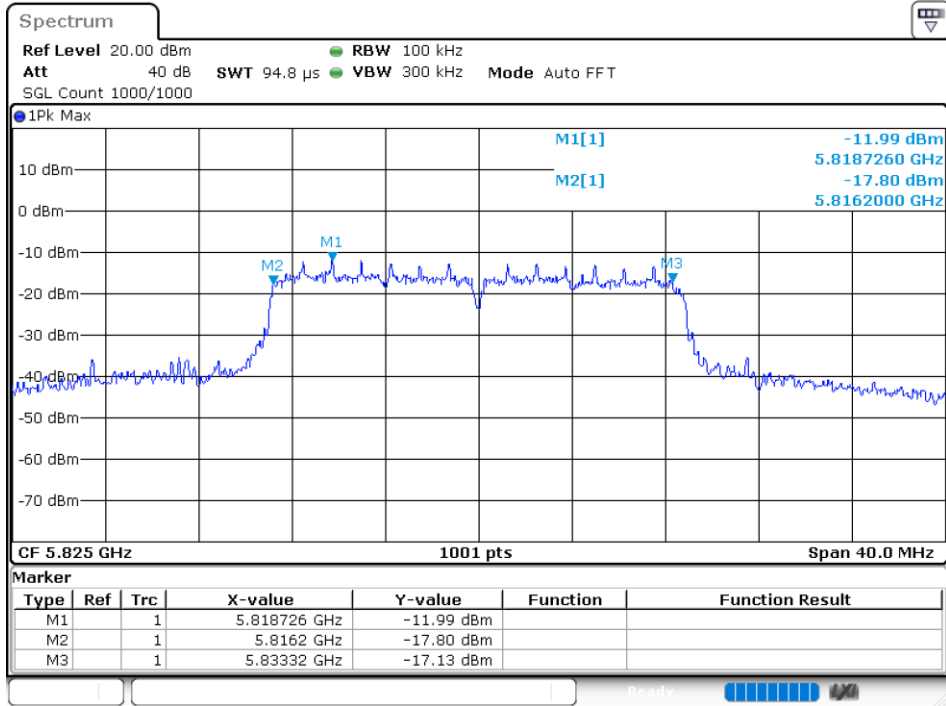

EBW NVNT 802.11a 5745MHz Ant1

EBW NVNT 802.11a 5785MHz Ant1

EBW NVNT 802.11a 5825MHz Ant1

EBW NVNT 802.11ac20 5745MHz Ant1

EBW NVNT 802.11ac20 5785MHz Ant1

EBW NVNT 802.11ac20 5825MHz Ant1

EBW NVNT 802.11ac40 5755MHz Ant1