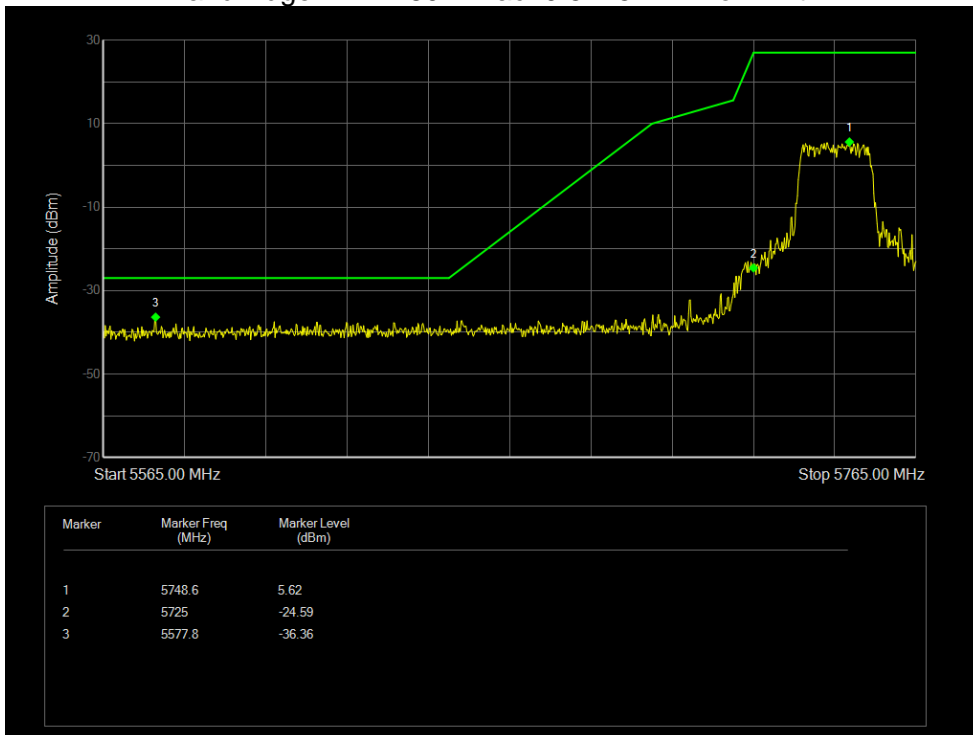

PSD NVNT 802.11n(HT40) 5795MHz Ant1

5.5 BAND EDGE

Condition	Mode	Frequency (MHz)	Antenna	Max Value (dBm)	Limit (dBm)	Verdict
NVNT	802.11a	5745	Ant 1	-37.29	-27	Pass
NVNT	802.11a	5825	Ant 1	-36.02	-27	Pass
NVNT	802.11ac20	5745	Ant 1	-36.36	-27	Pass
NVNT	802.11ac20	5825	Ant 1	-36.27	-27	Pass
NVNT	802.11ac40	5755	Ant 1	-37.25	-27	Pass
NVNT	802.11ac40	5795	Ant 1	-36.1	-27	Pass
NVNT	802.11ac80	5775	Ant 1	-37.04	-4.35	Pass
NVNT	802.11ac80	5775	Ant 1	-38.47	-22.85	Pass
NVNT	802.11n(HT20)	5745	Ant 1	-37.09	-27	Pass
NVNT	802.11n(HT20)	5825	Ant 1	-35.41	-27	Pass
NVNT	802.11n(HT40)	5755	Ant 1	-36.95	-27	Pass
NVNT	802.11n(HT40)	5795	Ant 1	-36.48	-27	Pass

Band Edge NVNT 802.11a 5745MHz Low Ant1

Band Edge NVNT 802.11a 5825MHz High Ant1

Band Edge NVNT 802.11ac20 5745MHz Low Ant1

Band Edge NVNT 802.11ac20 5825MHz High Ant1

Band Edge NVNT 802.11ac40 5755MHz Low Ant1