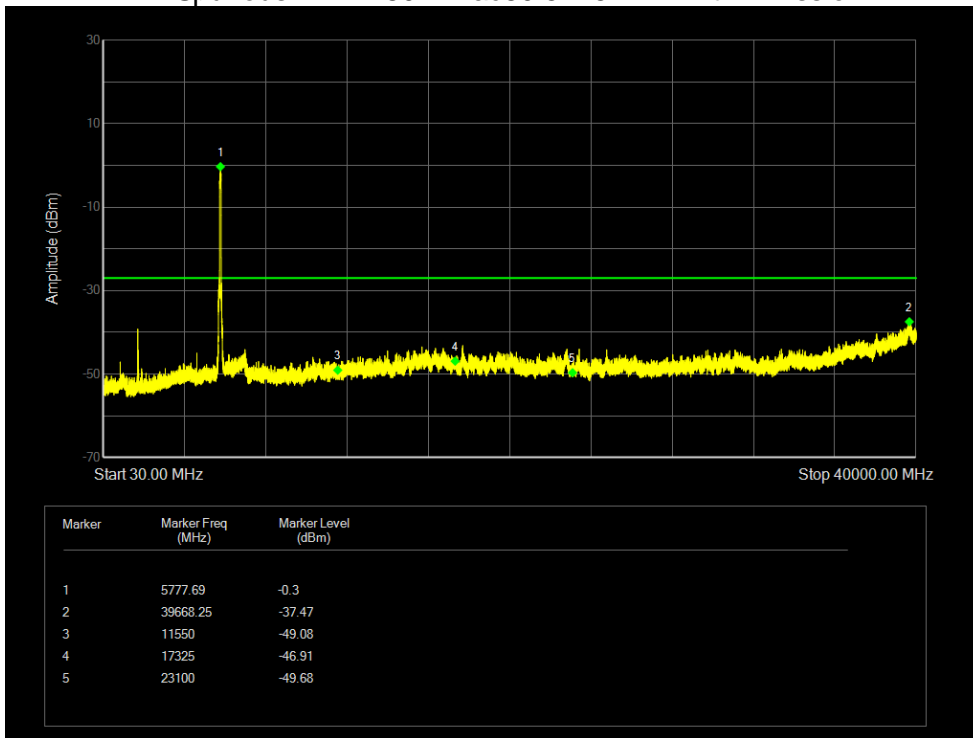

Tx. Spurious NVNT 802.11a 5745MHz Ant1 Emission

Tx. Spurious NVNT 802.11a 5785MHz Ant1 Emission

Tx. Spurious NVNT 802.11a 5825MHz Ant1 Emission

Tx. Spurious NVNT 802.11ac20 5745MHz Ant1 Emission

Tx. Spurious NVNT 802.11ac20 5785MHz Ant1 Emission

Tx. Spurious NVNT 802.11ac20 5825MHz Ant1 Emission

Tx. Spurious NVNT 802.11ac40 5755MHz Ant1 Emission

Tx. Spurious NVNT 802.11ac40 5795MHz Ant1 Emission

Tx. Spurious NVNT 802.11ac80 5775MHz Ant1 Emission

Tx. Spurious NVNT 802.11n(HT20) 5745MHz Ant1 Emission

Tx. Spurious NVNT 802.11n(HT20) 5785MHz Ant1 Emission

Tx. Spurious NVNT 802.11n(HT20) 5825MHz Ant1 Emission

Tx. Spurious NVNT 802.11n(HT40) 5755MHz Ant1 Emission