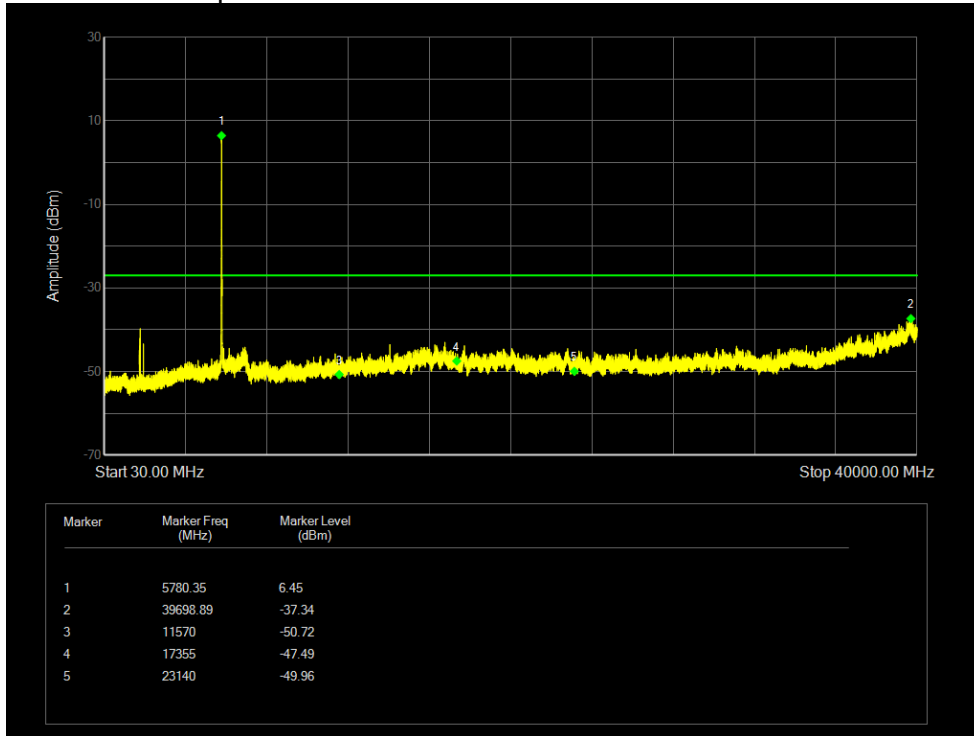

Band Edge NVNT 802.11ac40 5795MHz High Ant1

Band Edge NVNT 802.11ac80 5775MHz High Ant1

Band Edge NVNT 802.11ac80 5775MHz Low Ant1

Band Edge NVNT 802.11n(HT20) 5745MHz Low Ant1

Band Edge NVNT 802.11n(HT20) 5825MHz High Ant1

Band Edge NVNT 802.11n(HT40) 5755MHz Low Ant1

Band Edge NVNT 802.11n(HT40) 5795MHz High Ant1

5.6 CONDUCTED RF SPURIOUS EMISSION

Condition	Mode	Frequency (MHz)	Antenna	Max Value (dBc)	Limit (dBc)	Verdict
NVNT	802.11a	5745	Ant 1	-35.96	-27	Pass
NVNT	802.11a	5785	Ant 1	-37.34	-27	Pass
NVNT	802.11a	5825	Ant 1	-37.03	-27	Pass
NVNT	802.11ac20	5745	Ant 1	-30.63	-27	Pass
NVNT	802.11ac20	5785	Ant 1	-37.62	-27	Pass
NVNT	802.11ac20	5825	Ant 1	-32.22	-27	Pass
NVNT	802.11ac40	5755	Ant 1	-33.03	-27	Pass
NVNT	802.11ac40	5795	Ant 1	-37.32	-27	Pass
NVNT	802.11ac80	5775	Ant 1	-37.47	-27	Pass
NVNT	802.11n(HT20)	5745	Ant 1	-36.82	-27	Pass
NVNT	802.11n(HT20)	5785	Ant 1	-36.44	-27	Pass
NVNT	802.11n(HT20)	5825	Ant 1	-34.74	-27	Pass
NVNT	802.11n(HT40)	5755	Ant 1	-37.08	-27	Pass
NVNT	802.11n(HT40)	5795	Ant 1	-37.44	-27	Pass

Tx. Spurious NVNT 802.11a 5745MHz Ant1 Emission

Tx. Spurious NVNT 802.11a 5785MHz Ant1 Emission

Tx. Spurious NVNT 802.11a 5825MHz Ant1 Emission

Tx. Spurious NVNT 802.11ac20 5745MHz Ant1 Emission

Tx. Spurious NVNT 802.11ac20 5785MHz Ant1 Emission