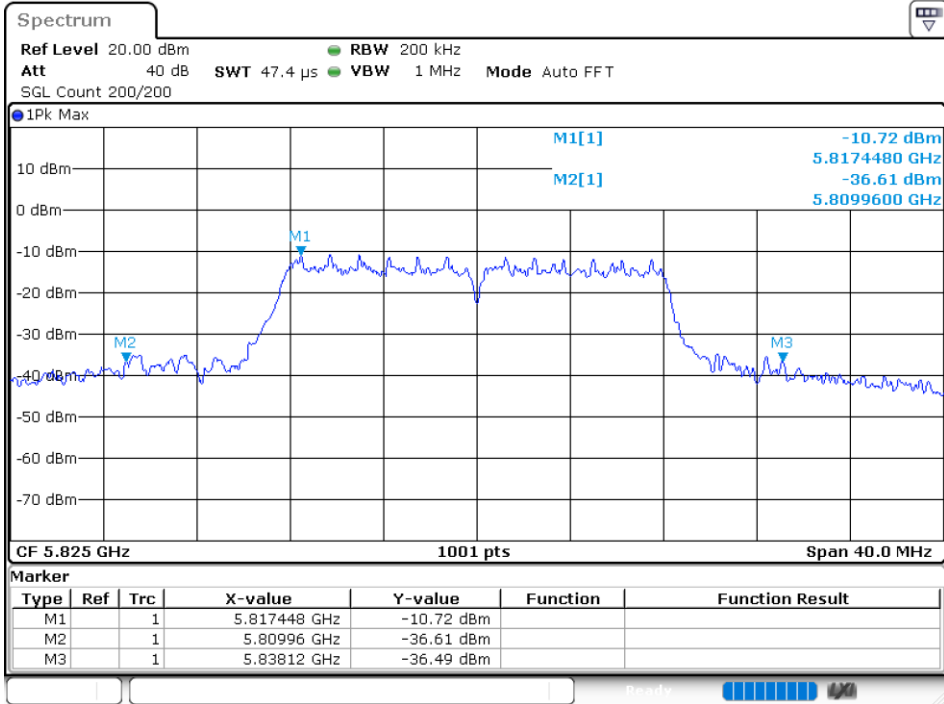

OBW NVNT 802.11a 5745MHz Ant1

-26 dB BW NVNT 802.11a 5745MHz Ant1

OBW NVNT 802.11a 5785MHz Ant1

-26 dB BW NVNT 802.11a 5785MHz Ant1

OBW NVNT 802.11a 5825MHz Ant1

-26 dB BW NVNT 802.11a 5825MHz Ant1

OBW NVNT 802.11ac20 5745MHz Ant1