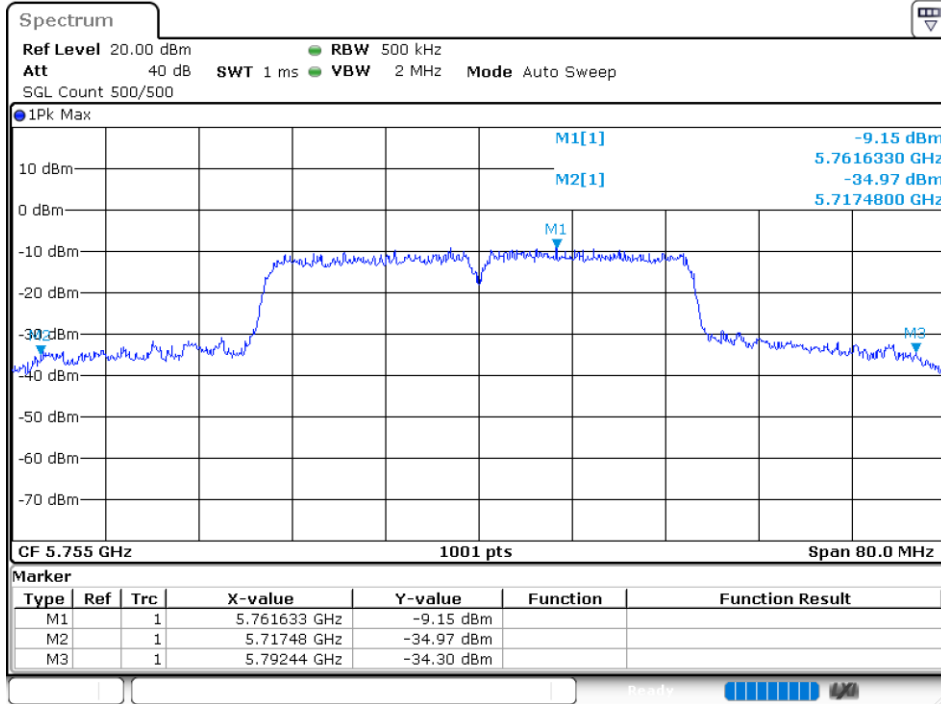

-26 dB BW NVNT 802.11ac40 5755MHz Ant1