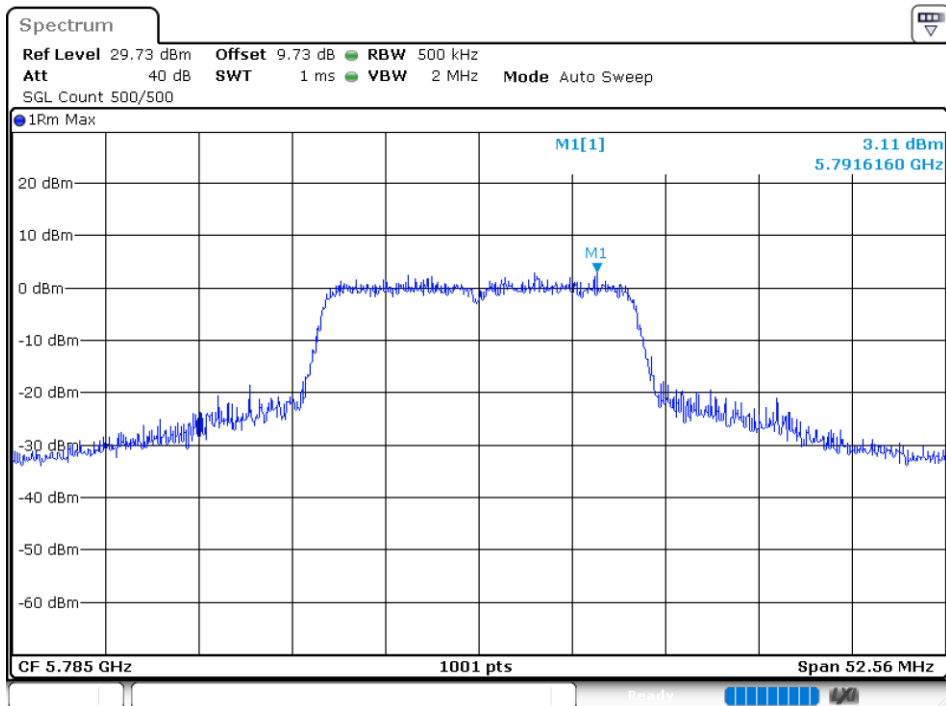

PSD NVNT 802.11a 5745MHz Ant1

PSD NVNT 802.11a 5785MHz Ant1

PSD NVNT 802.11a 5825MHz Ant1

PSD NVNT 802.11ac20 5745MHz Ant1

PSD NVNT 802.11ac20 5785MHz Ant1

PSD NVNT 802.11ac20 5825MHz Ant1

PSD NVNT 802.11ac40 5755MHz Ant1