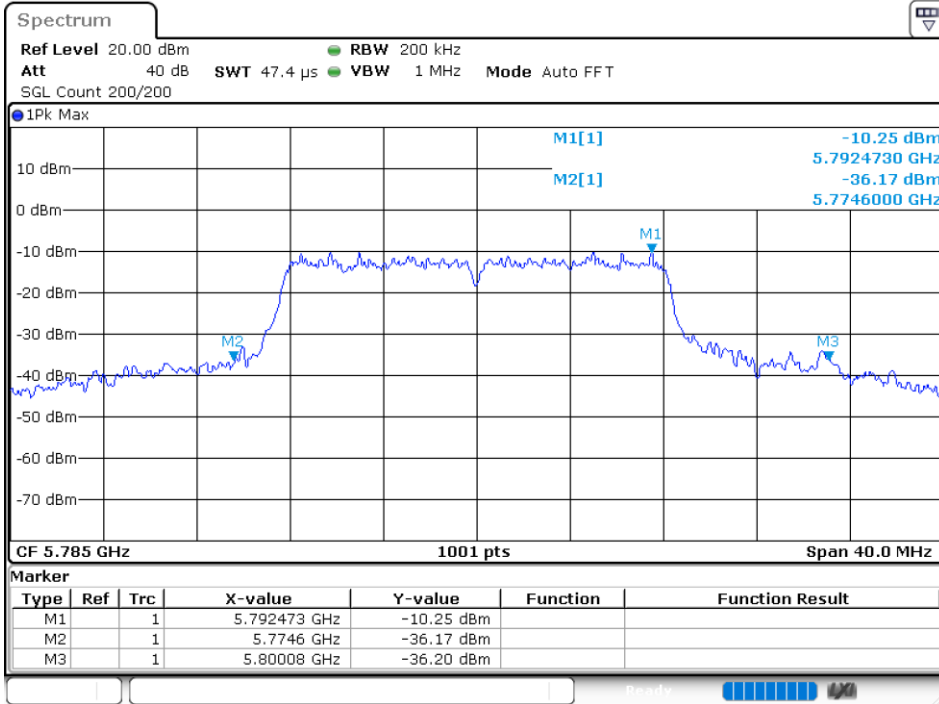

OBW NVNT 802.11a 5745MHz Ant1

-26 dB BW NVNT 802.11a 5745MHz Ant1

OBW NVNT 802.11a 5785MHz Ant1

-26 dB BW NVNT 802.11a 5785MHz Ant1

OBW NVNT 802.11a 5825MHz Ant1

-26 dB BW NVNT 802.11a 5825MHz Ant1

OBW NVNT 802.11ac20 5745MHz Ant1

-26 dB BW NVNT 802.11ac20 5745MHz Ant1

OBW NVNT 802.11ac20 5785MHz Ant1

-26 dB BW NVNT 802.11ac20 5785MHz Ant1

OBW NVNT 802.11ac20 5825MHz Ant1

-26 dB BW NVNT 802.11ac20 5825MHz Ant1

OBW NVNT 802.11ac40 5755MHz Ant1