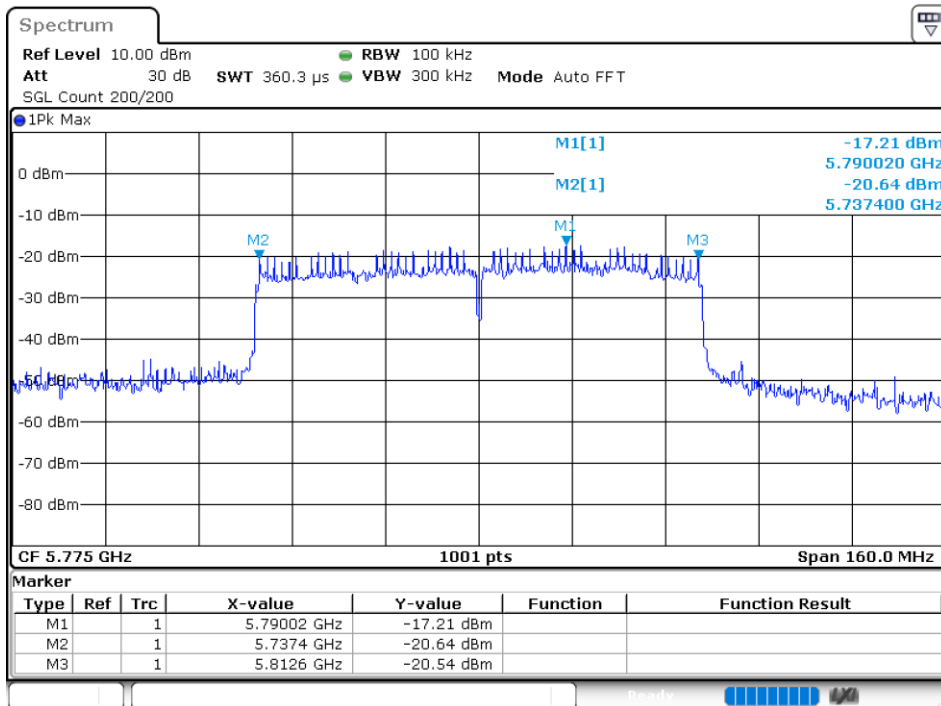

EBW NVNT 802.11a 5745MHz Ant1

EBW NVNT 802.11a 5785MHz Ant1

EBW NVNT 802.11a 5825MHz Ant1

EBW NVNT 802.11ac20 5745MHz Ant1

EBW NVNT 802.11ac20 5785MHz Ant1

EBW NVNT 802.11ac20 5825MHz Ant1

EBW NVNT 802.11ac40 5755MHz Ant1

EBW NVNT 802.11ac40 5795MHz Ant1

EBW NVNT 802.11ac80 5775MHz Ant1

EBW NVNT 802.11n(HT20) 5745MHz Ant1

EBW NVNT 802.11n(HT20) 5785MHz Ant1

EBW NVNT 802.11n(HT20) 5825MHz Ant1

EBW NVNT 802.11n(HT40) 5755MHz Ant1