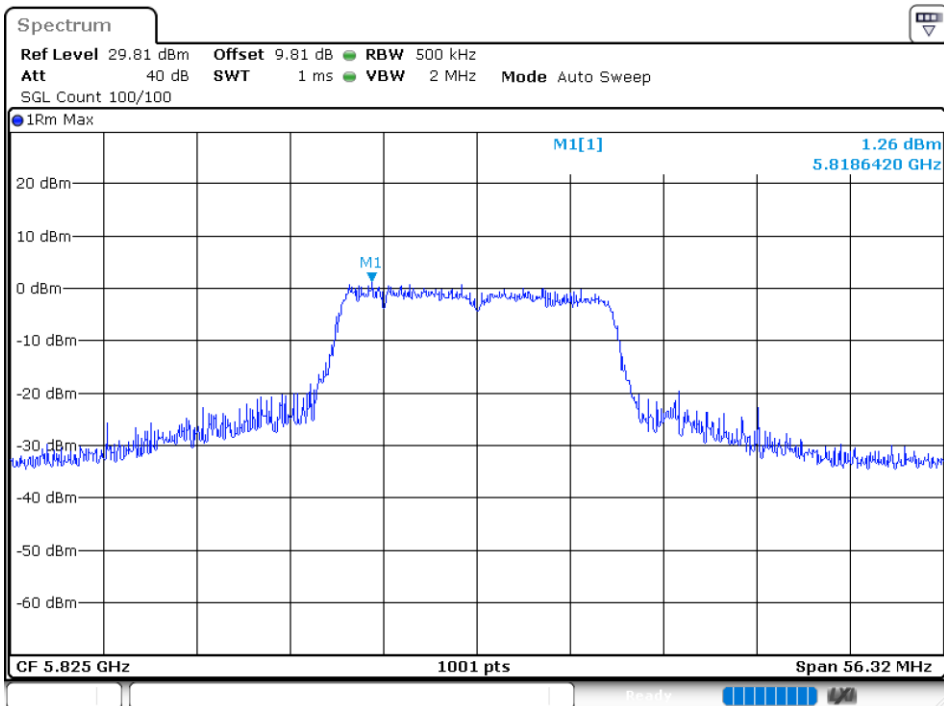

-26 dB BW NVNT 802.11n(HT40) 5755MHz Ant1

OBW NVNT 802.11n(HT40) 5795MHz Ant1

-26 dB BW NVNT 802.11n(HT40) 5795MHz Ant1

5.4 MAXIMUM POWER SPECTRAL DENSITY LEVEL

Condition	Mode	Frequency (MHz)	Antenna	Max PSD (dBm)	Limit (dBm)	Verdict
NVNT	802.11a	5745	Ant 1	2.477	30	Pass
NVNT	802.11a	5785	Ant 1	2.193	30	Pass
NVNT	802.11a	5825	Ant 1	1.256	30	Pass
NVNT	802.11ac20	5745	Ant 1	2.278	30	Pass
NVNT	802.11ac20	5785	Ant 1	3.114	30	Pass
NVNT	802.11ac20	5825	Ant 1	2.86	30	Pass
NVNT	802.11ac40	5755	Ant 1	-0.394	30	Pass
NVNT	802.11ac40	5795	Ant 1	-0.747	30	Pass
NVNT	802.11ac80	5775	Ant 1	-4.461	30	Pass
NVNT	802.11n(HT20)	5745	Ant 1	2.466	30	Pass
NVNT	802.11n(HT20)	5785	Ant 1	2.324	30	Pass
NVNT	802.11n(HT20)	5825	Ant 1	2.026	30	Pass
NVNT	802.11n(HT40)	5755	Ant 1	-0.907	30	Pass
NVNT	802.11n(HT40)	5795	Ant 1	0.21	30	Pass

PSD NVNT 802.11a 5745MHz Ant1

PSD NVNT 802.11a 5785MHz Ant1

PSD NVNT 802.11a 5825MHz Ant1

PSD NVNT 802.11ac20 5745MHz Ant1

PSD NVNT 802.11ac20 5785MHz Ant1

PSD NVNT 802.11ac20 5825MHz Ant1

PSD NVNT 802.11ac40 5755MHz Ant1