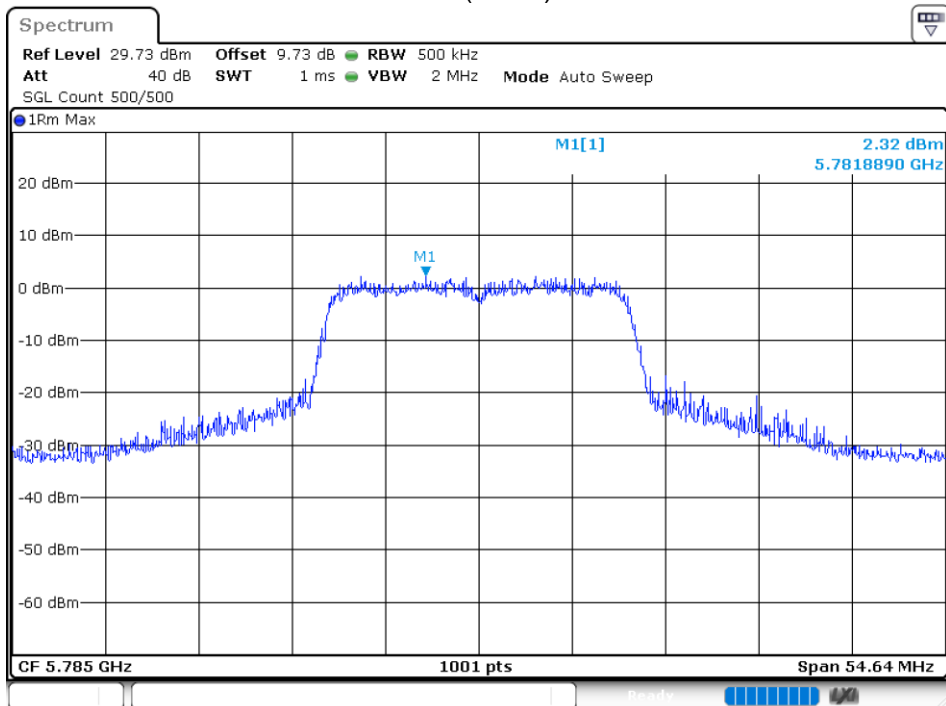

PSD NVNT 802.11ac40 5795MHz Ant1

PSD NVNT 802.11ac80 5775MHz Ant1

PSD NVNT 802.11n(HT20) 5745MHz Ant1

PSD NVNT 802.11n(HT20) 5785MHz Ant1

PSD NVNT 802.11n(HT20) 5825MHz Ant1

PSD NVNT 802.11n(HT40) 5755MHz Ant1