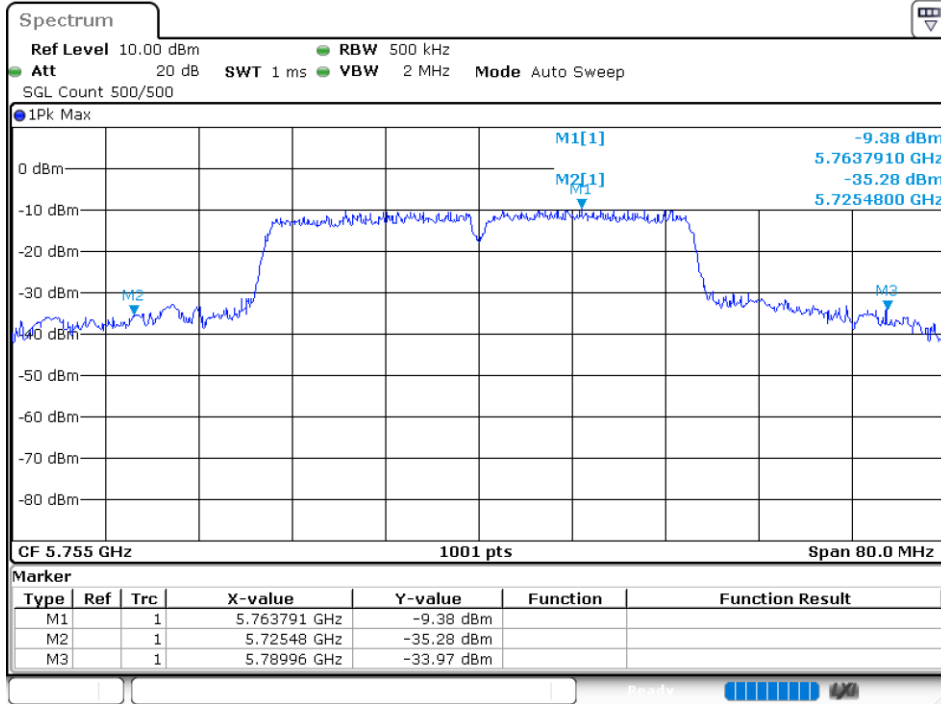

-26 dB BW NVNT 802.11n(HT40) 5755MHz Ant1