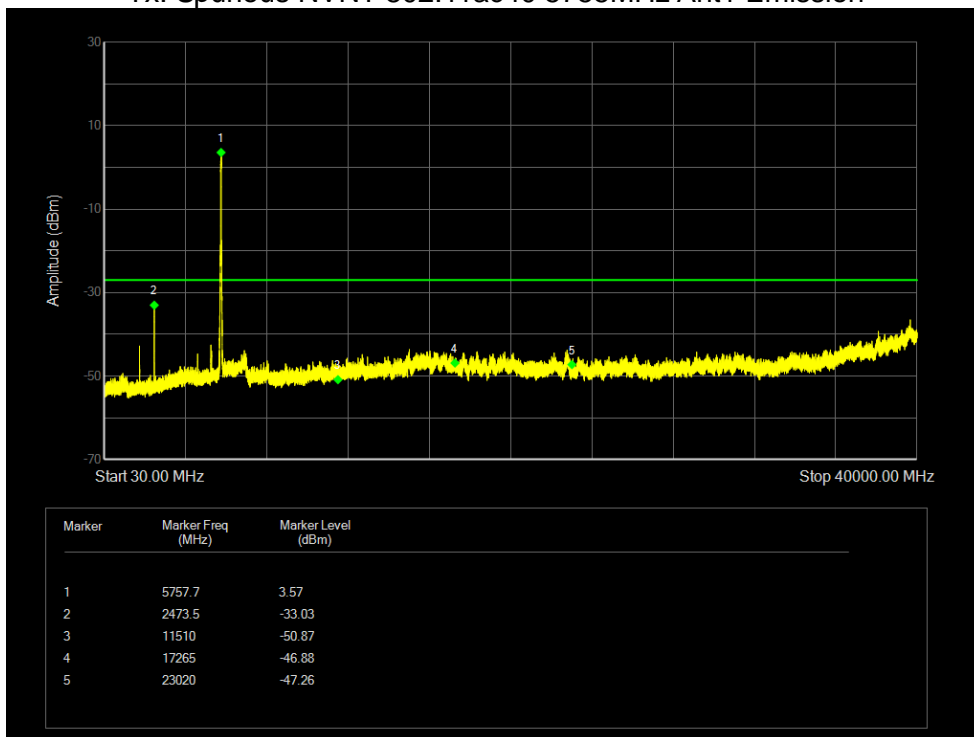

Band Edge NVNT 802.11n(HT40) 5755MHz Low Ant1

Band Edge NVNT 802.11n(HT40) 5795MHz High Ant1

5.6 CONDUCTED RF SPURIOUS EMISSION

Condition	Mode	Frequency (MHz)	Antenna	Max Value (dBc)	Limit (dBc)	Verdict
NVNT	802.11a	5745	Ant 1	-35.96	-27	Pass
NVNT	802.11a	5785	Ant 1	-37.34	-27	Pass
NVNT	802.11a	5825	Ant 1	-37.03	-27	Pass
NVNT	802.11ac20	5745	Ant 1	-30.63	-27	Pass
NVNT	802.11ac20	5785	Ant 1	-37.62	-27	Pass
NVNT	802.11ac20	5825	Ant 1	-32.22	-27	Pass
NVNT	802.11ac40	5755	Ant 1	-33.03	-27	Pass
NVNT	802.11ac40	5795	Ant 1	-37.32	-27	Pass
NVNT	802.11ac80	5775	Ant 1	-37.47	-27	Pass
NVNT	802.11n(HT20)	5745	Ant 1	-36.82	-27	Pass
NVNT	802.11n(HT20)	5785	Ant 1	-36.44	-27	Pass
NVNT	802.11n(HT20)	5825	Ant 1	-34.74	-27	Pass
NVNT	802.11n(HT40)	5755	Ant 1	-37.08	-27	Pass
NVNT	802.11n(HT40)	5795	Ant 1	-37.44	-27	Pass

Tx. Spurious NVNT 802.11a 5745MHz Ant1 Emission

Tx. Spurious NVNT 802.11a 5785MHz Ant1 Emission

Tx. Spurious NVNT 802.11a 5825MHz Ant1 Emission

Tx. Spurious NVNT 802.11ac20 5745MHz Ant1 Emission

Tx. Spurious NVNT 802.11ac20 5785MHz Ant1 Emission

Tx. Spurious NVNT 802.11ac20 5825MHz Ant1 Emission

Tx. Spurious NVNT 802.11ac40 5755MHz Ant1 Emission

Tx. Spurious NVNT 802.11ac40 5795MHz Ant1 Emission

Tx. Spurious NVNT 802.11ac80 5775MHz Ant1 Emission

Tx. Spurious NVNT 802.11n(HT20) 5745MHz Ant1 Emission

Tx. Spurious NVNT 802.11n(HT20) 5785MHz Ant1 Emission

Tx. Spurious NVNT 802.11n(HT20) 5825MHz Ant1 Emission

Tx. Spurious NVNT 802.11n(HT40) 5755MHz Ant1 Emission