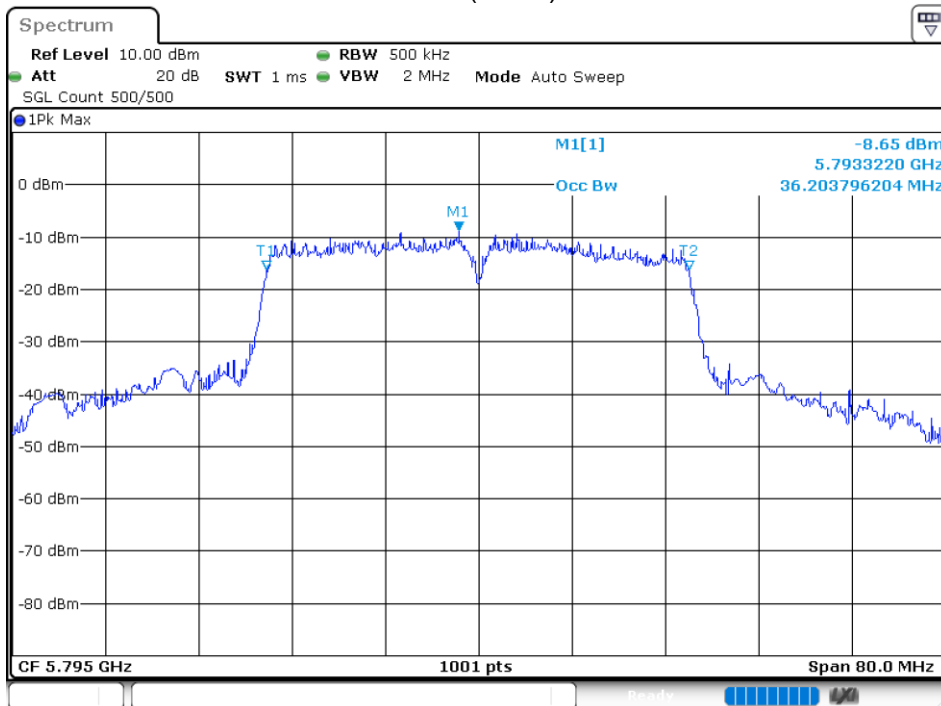

-26 dB BW NVNT 802.11n(HT20) 5745MHz Ant1

OBW NVNT 802.11n(HT20) 5785MHz Ant1

-26 dB BW NVNT 802.11n(HT20) 5785MHz Ant1

OBW NVNT 802.11n(HT20) 5825MHz Ant1

-26 dB BW NVNT 802.11n(HT20) 5825MHz Ant1

OBW NVNT 802.11n(HT40) 5755MHz Ant1

-26 dB BW NVNT 802.11n(HT40) 5755MHz Ant1

OBW NVNT 802.11n(HT40) 5795MHz Ant1

-26 dB BW NVNT 802.11n(HT40) 5795MHz Ant1

5.4 MAXIMUM POWER SPECTRAL DENSITY LEVEL

Condition	Mode	Frequency (MHz)	Antenna	Max PSD (dBm)	Limit (dBm)	Verdict
NVNT	802.11a	5745	Ant 1	2.477	30	Pass
NVNT	802.11a	5785	Ant 1	2.193	30	Pass
NVNT	802.11a	5825	Ant 1	1.256	30	Pass
NVNT	802.11ac20	5745	Ant 1	2.278	30	Pass
NVNT	802.11ac20	5785	Ant 1	3.114	30	Pass
NVNT	802.11ac20	5825	Ant 1	2.86	30	Pass
NVNT	802.11ac40	5755	Ant 1	-0.394	30	Pass
NVNT	802.11ac40	5795	Ant 1	-0.747	30	Pass
NVNT	802.11ac80	5775	Ant 1	-4.461	30	Pass
NVNT	802.11n(HT20)	5745	Ant 1	2.466	30	Pass
NVNT	802.11n(HT20)	5785	Ant 1	2.324	30	Pass
NVNT	802.11n(HT20)	5825	Ant 1	2.026	30	Pass
NVNT	802.11n(HT40)	5755	Ant 1	-0.907	30	Pass
NVNT	802.11n(HT40)	5795	Ant 1	0.21	30	Pass