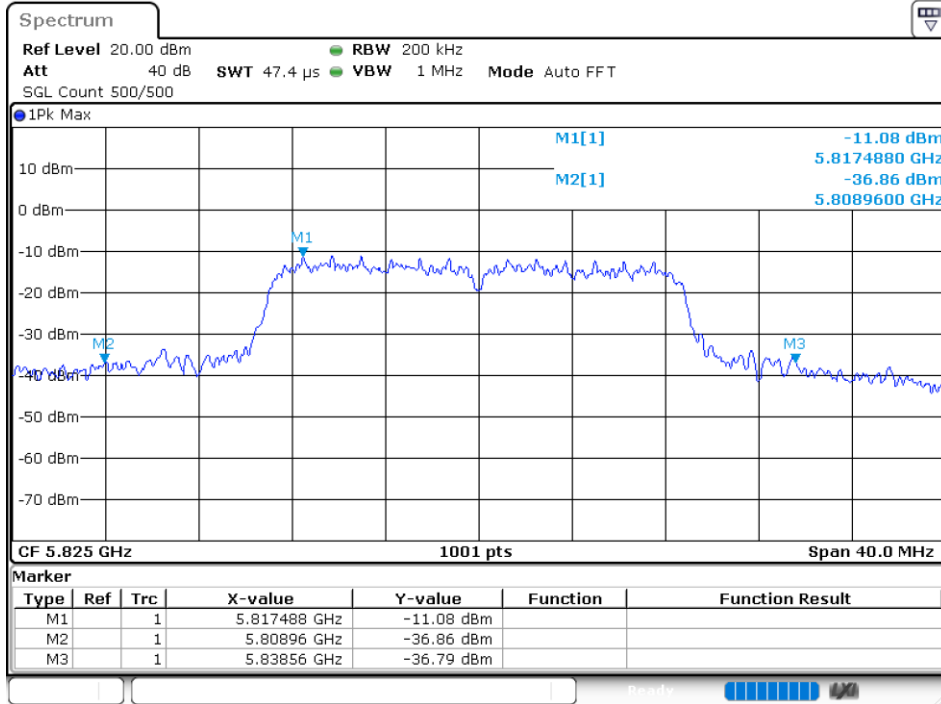

-26 dB BW NVNT 802.11n(HT20) 5745MHz Ant1

OBW NVNT 802.11n(HT20) 5785MHz Ant1

-26 dB BW NVNT 802.11n(HT20) 5785MHz Ant1

OBW NVNT 802.11n(HT20) 5825MHz Ant1

-26 dB BW NVNT 802.11n(HT20) 5825MHz Ant1

OBW NVNT 802.11n(HT40) 5755MHz Ant1

-26 dB BW NVNT 802.11n(HT40) 5755MHz Ant1

OBW NVNT 802.11n(HT40) 5795MHz Ant1

-26 dB BW NVNT 802.11n(HT40) 5795MHz Ant1

5.4 MAXIMUM POWER SPECTRAL DENSITY LEVEL

Condition	Mode	Frequency (MHz)	Antenna	Max PSD (dBm)	Limit (dBm)	Verdict
NVNT	802.11a	5745	Ant 1	2.477	30	Pass
NVNT	802.11a	5785	Ant 1	2.193	30	Pass
NVNT	802.11a	5825	Ant 1	1.256	30	Pass
NVNT	802.11ac20	5745	Ant 1	2.278	30	Pass
NVNT	802.11ac20	5785	Ant 1	3.114	30	Pass
NVNT	802.11ac20	5825	Ant 1	2.86	30	Pass
NVNT	802.11ac40	5755	Ant 1	-0.394	30	Pass
NVNT	802.11ac40	5795	Ant 1	-0.747	30	Pass
NVNT	802.11ac80	5775	Ant 1	-4.461	30	Pass
NVNT	802.11n(HT20)	5745	Ant 1	2.466	30	Pass
NVNT	802.11n(HT20)	5785	Ant 1	2.324	30	Pass
NVNT	802.11n(HT20)	5825	Ant 1	2.026	30	Pass
NVNT	802.11n(HT40)	5755	Ant 1	-0.907	30	Pass
NVNT	802.11n(HT40)	5795	Ant 1	0.21	30	Pass