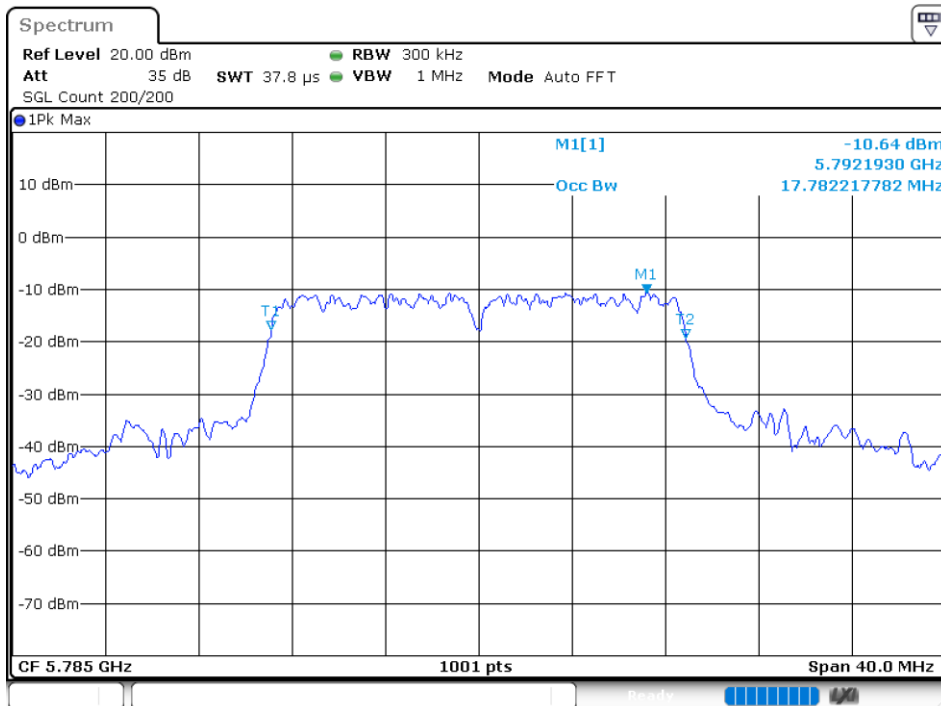

OBW NVNT 802.11a 5745MHz Ant1

-26 dB BW NVNT 802.11a 5745MHz Ant1

OBW NVNT 802.11a 5785MHz Ant1

-26 dB BW NVNT 802.11a 5785MHz Ant1

OBW NVNT 802.11a 5825MHz Ant1

-26 dB BW NVNT 802.11a 5825MHz Ant1

OBW NVNT 802.11ac20 5745MHz Ant1

-26 dB BW NVNT 802.11ac20 5745MHz Ant1

OBW NVNT 802.11ac20 5785MHz Ant1

-26 dB BW NVNT 802.11ac20 5785MHz Ant1

OBW NVNT 802.11ac20 5825MHz Ant1

-26 dB BW NVNT 802.11ac20 5825MHz Ant1

OBW NVNT 802.11ac40 5755MHz Ant1