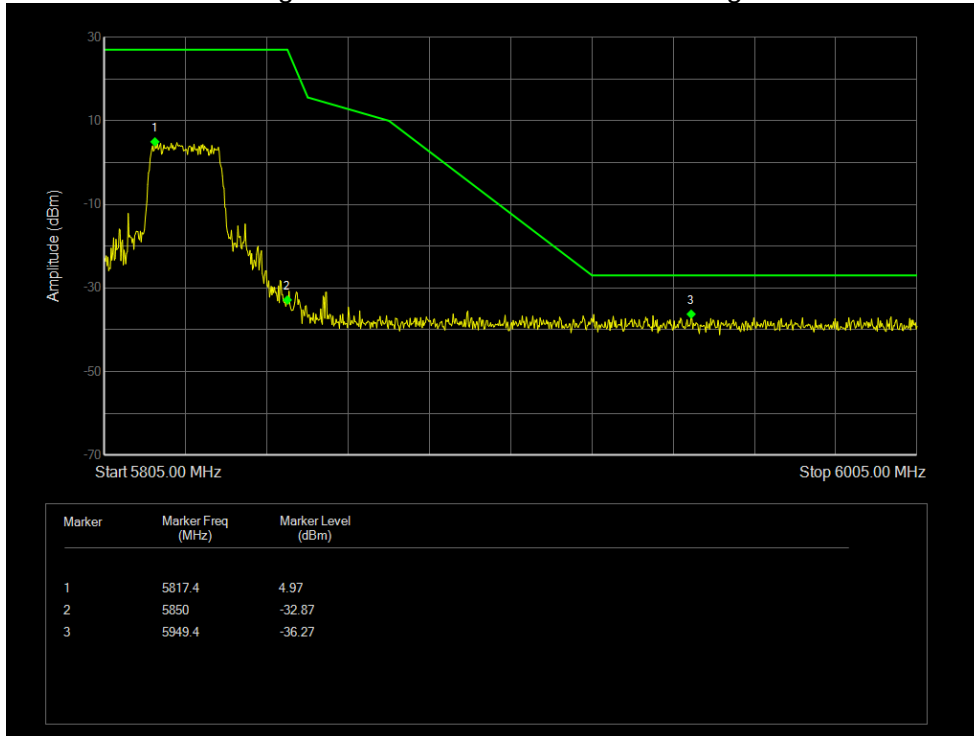

Band Edge NVNT 802.11a 5745MHz Low Ant1

Band Edge NVNT 802.11a 5825MHz High Ant1

Band Edge NVNT 802.11ac20 5745MHz Low Ant1

Band Edge NVNT 802.11ac20 5825MHz High Ant1

Band Edge NVNT 802.11ac40 5755MHz Low Ant1

Band Edge NVNT 802.11ac40 5795MHz High Ant1

Band Edge NVNT 802.11ac80 5775MHz High Ant1

Band Edge NVNT 802.11ac80 5775MHz Low Ant1

Band Edge NVNT 802.11n(HT20) 5745MHz Low Ant1

Band Edge NVNT 802.11n(HT20) 5825MHz High Ant1