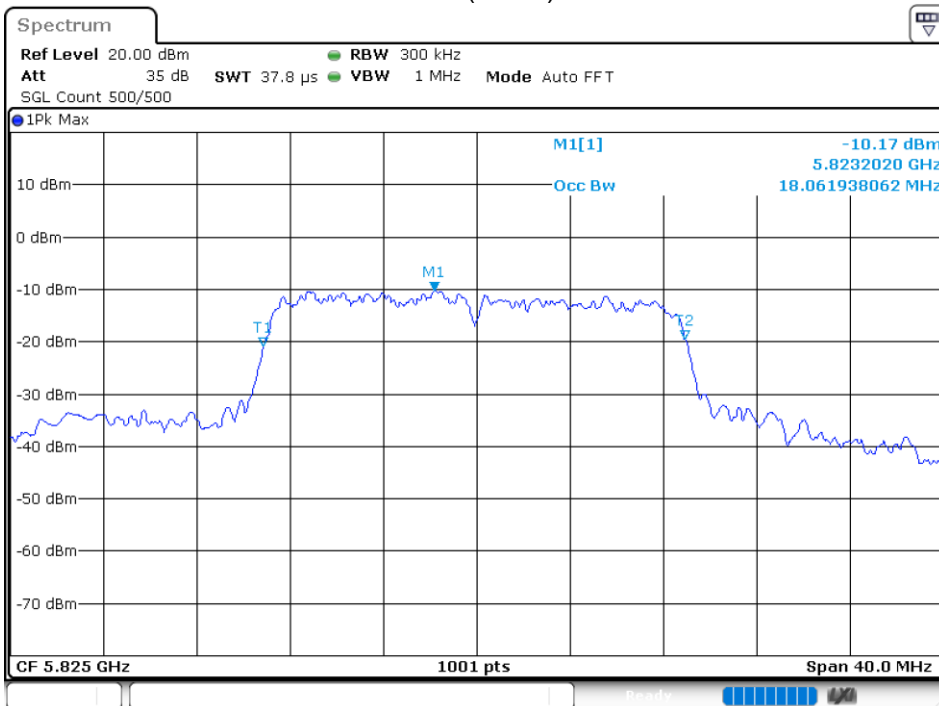

-26 dB BW NVNT 802.11n(HT20) 5745MHz Ant1

OBW NVNT 802.11n(HT20) 5785MHz Ant1

-26 dB BW NVNT 802.11n(HT20) 5785MHz Ant1

OBW NVNT 802.11n(HT20) 5825MHz Ant1

-26 dB BW NVNT 802.11n(HT20) 5825MHz Ant1

OBW NVNT 802.11n(HT40) 5755MHz Ant1

-26 dB BW NVNT 802.11n(HT40) 5755MHz Ant1

OBW NVNT 802.11n(HT40) 5795MHz Ant1

-26 dB BW NVNT 802.11n(HT40) 5795MHz Ant1

5.4 MAXIMUM POWER SPECTRAL DENSITY LEVEL

Condition	Mode	Frequency (MHz)	Antenna	Max PSD (dBm)	Limit (dBm)	Verdict
NVNT	802.11a	5745	Ant 1	2.477	30	Pass
NVNT	802.11a	5785	Ant 1	2.193	30	Pass
NVNT	802.11a	5825	Ant 1	1.256	30	Pass
NVNT	802.11ac20	5745	Ant 1	2.278	30	Pass
NVNT	802.11ac20	5785	Ant 1	3.114	30	Pass
NVNT	802.11ac20	5825	Ant 1	2.86	30	Pass
NVNT	802.11ac40	5755	Ant 1	-0.394	30	Pass
NVNT	802.11ac40	5795	Ant 1	-0.747	30	Pass
NVNT	802.11ac80	5775	Ant 1	-4.461	30	Pass
NVNT	802.11n(HT20)	5745	Ant 1	2.466	30	Pass
NVNT	802.11n(HT20)	5785	Ant 1	2.324	30	Pass
NVNT	802.11n(HT20)	5825	Ant 1	2.026	30	Pass
NVNT	802.11n(HT40)	5755	Ant 1	-0.907	30	Pass
NVNT	802.11n(HT40)	5795	Ant 1	0.21	30	Pass