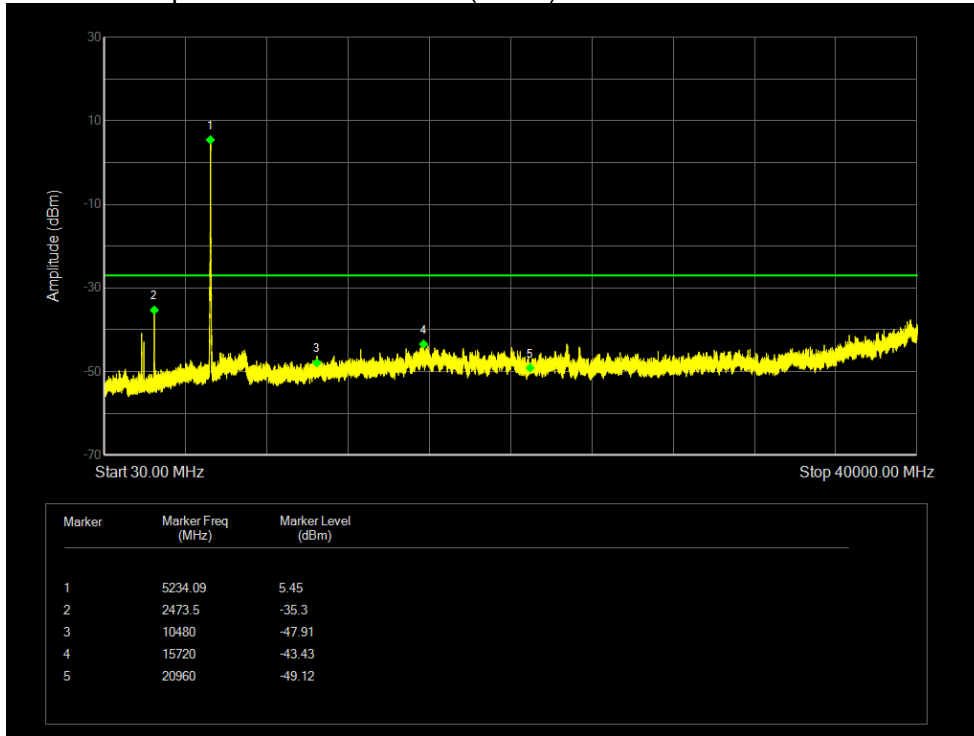

Tx. Spurious NVNT 802.11n(HT20) 5180MHz Ant1 Emission

Tx. Spurious NVNT 802.11n(HT20) 5200MHz Ant1 Emission

Tx. Spurious NVNT 802.11n(HT20) 5240MHz Ant1 Emission

Tx. Spurious NVNT 802.11n(HT40) 5190MHz Ant1 Emission

Tx. Spurious NVNT 802.11n(HT40) 5230MHz Ant1 Emission

5.8G WIFI

5.1 DUTY CYCLE

Condition	Mode	Frequency (MHz)	Duty Cycle (%)	Correction Factor (dB)
NVNT	802.11a	5745	99.9	0
NVNT	802.11a	5785	100	0
NVNT	802.11a	5825	100	0
NVNT	802.11ac20	5745	100	0
NVNT	802.11ac20	5785	99.9	0
NVNT	802.11ac20	5825	100	0
NVNT	802.11ac40	5755	99.9	0
NVNT	802.11ac40	5795	100	0
NVNT	802.11ac80	5775	100	0
NVNT	802.11n(HT20)	5745	100	0
NVNT	802.11n(HT20)	5785	100	0
NVNT	802.11n(HT20)	5825	100	0
NVNT	802.11n(HT40)	5755	100	0
NVNT	802.11n(HT40)	5795	100	0