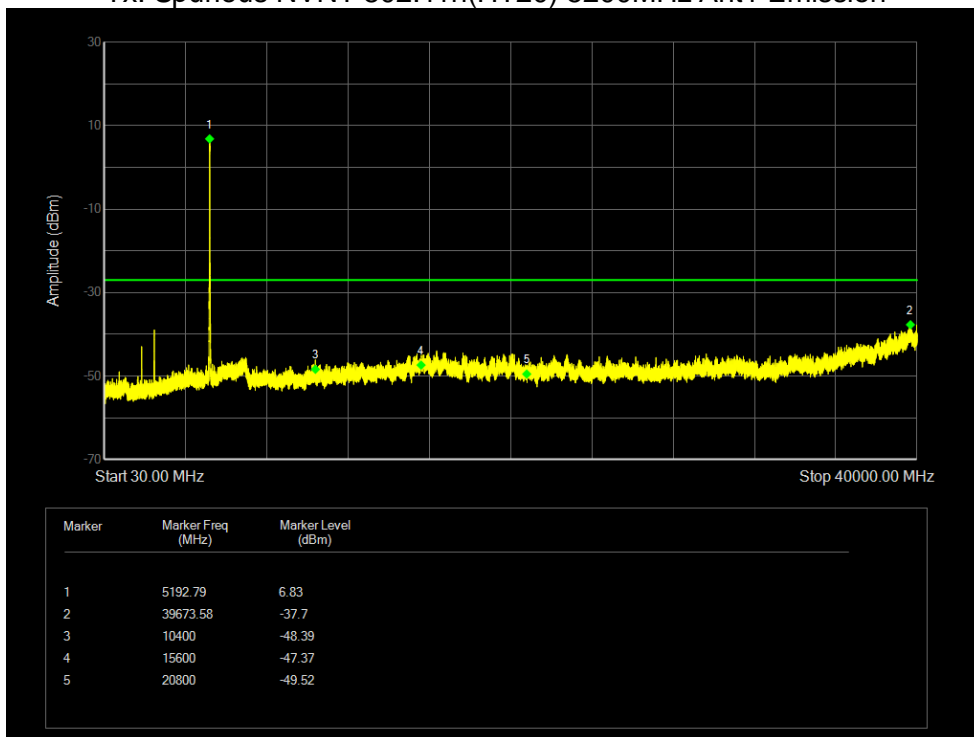

Tx. Spurious NVNT 802.11n(HT20) 5180MHz Ant1 Emission

Tx. Spurious NVNT 802.11n(HT20) 5200MHz Ant1 Emission

Tx. Spurious NVNT 802.11n(HT20) 5240MHz Ant1 Emission

Tx. Spurious NVNT 802.11n(HT40) 5190MHz Ant1 Emission

Tx. Spurious NVNT 802.11n(HT40) 5230MHz Ant1 Emission

5.8G WIFI

5.1 DUTY CYCLE

Condition	Mode	Frequency (MHz)	Duty Cycle (%)	Correction Factor (dB)
NVNT	802.11a	5745	99.9	0
NVNT	802.11a	5785	100	0
NVNT	802.11a	5825	100	0
NVNT	802.11ac20	5745	100	0
NVNT	802.11ac20	5785	99.9	0
NVNT	802.11ac20	5825	100	0
NVNT	802.11ac40	5755	99.9	0
NVNT	802.11ac40	5795	100	0
NVNT	802.11ac80	5775	100	0
NVNT	802.11n(HT20)	5745	100	0
NVNT	802.11n(HT20)	5785	100	0
NVNT	802.11n(HT20)	5825	100	0
NVNT	802.11n(HT40)	5755	100	0
NVNT	802.11n(HT40)	5795	100	0