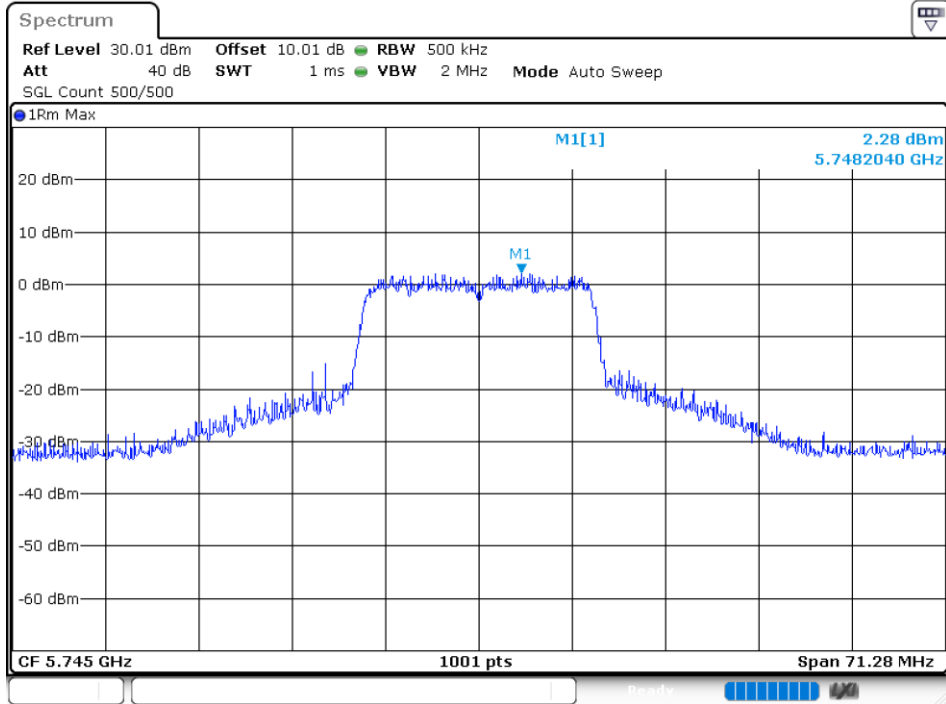

PSD NVNT 802.11a 5745MHz Ant1

PSD NVNT 802.11a 5785MHz Ant1

PSD NVNT 802.11a 5825MHz Ant1

PSD NVNT 802.11ac20 5745MHz Ant1

PSD NVNT 802.11ac20 5785MHz Ant1

PSD NVNT 802.11ac20 5825MHz Ant1

PSD NVNT 802.11ac40 5755MHz Ant1