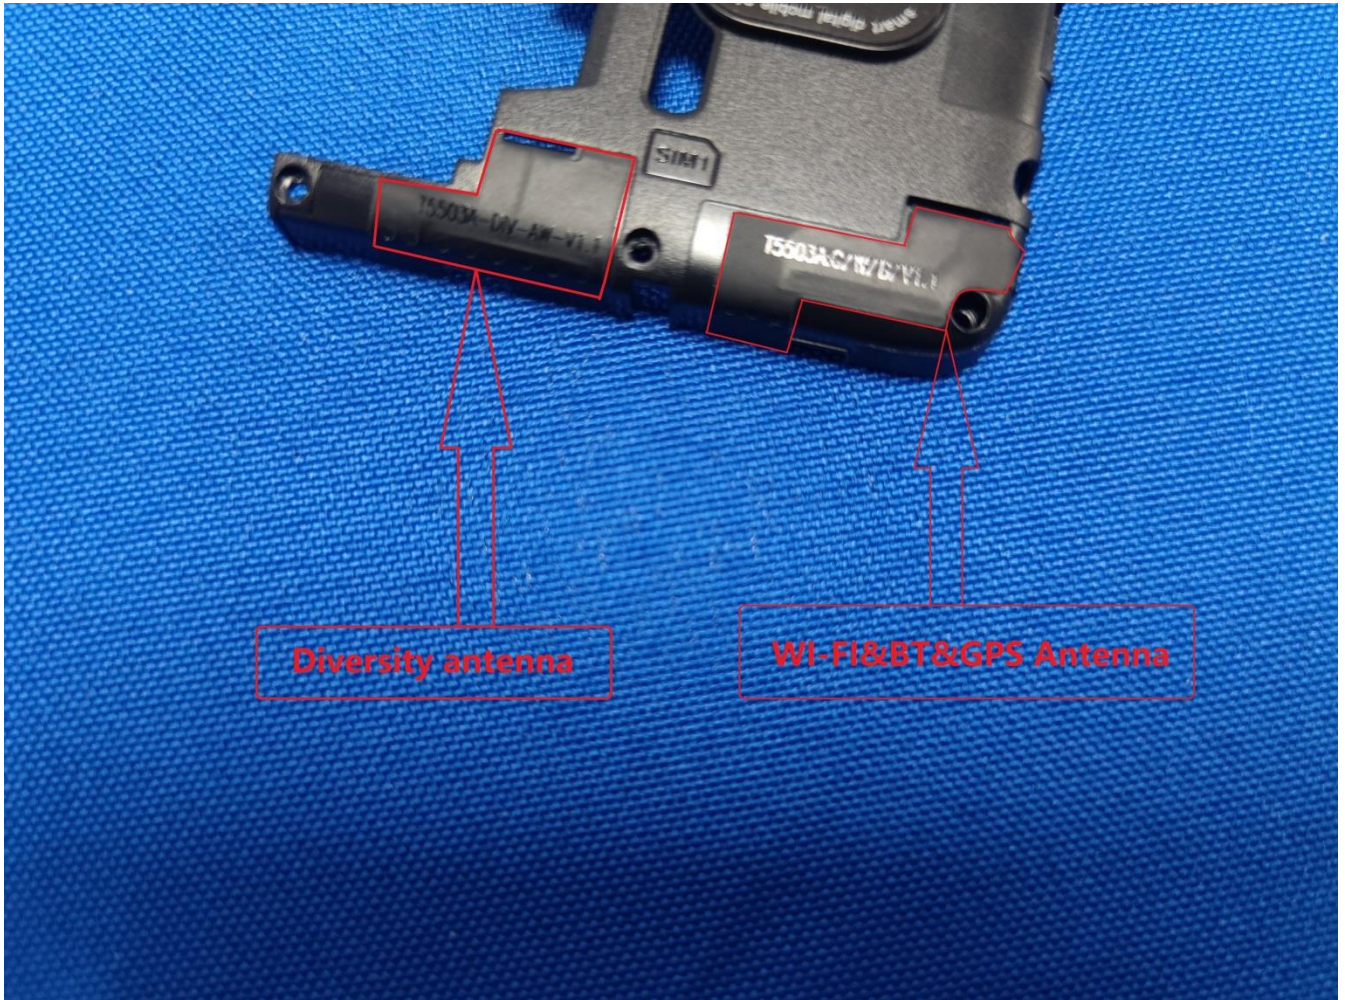

### SAR Test Setup Photos

#### Body

Front side (10mm)

Back side(10mm)

Right side(10mm)

Left side(10mm)

Top side(10mm)