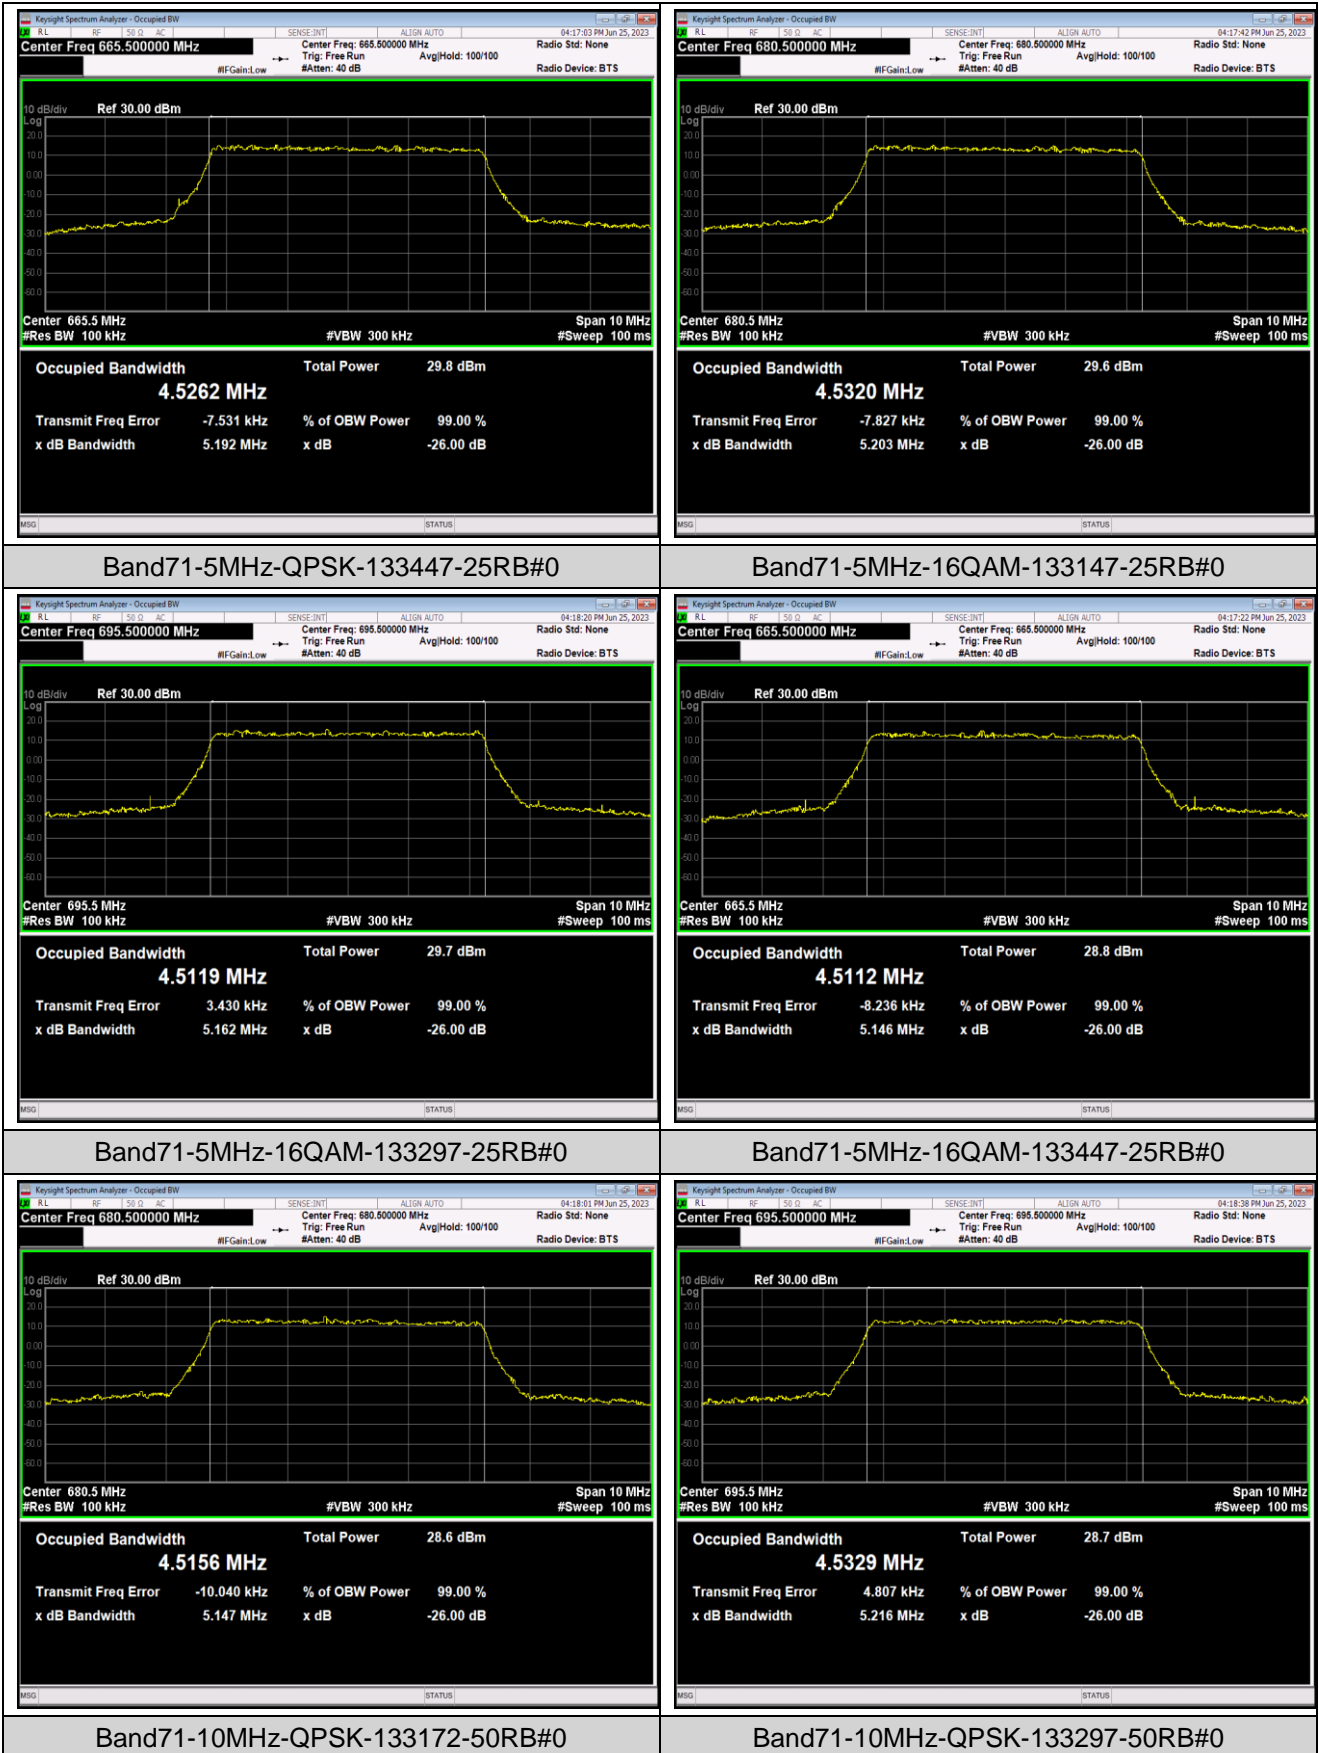

Band41-20MHz-16QAM-40340-100RB#0

Band41-20MHz-16QAM-40740-100RB#0

Band41-20MHz-16QAM-41140-100RB#0

Band71-5MHz-QPSK-133147-25RB#0

Band71-5MHz-QPSK-133297-25RB#0

Band71-15MHz-QPSK-133397-75RB#0

Band71-15MHz-16QAM-133197-75RB#0