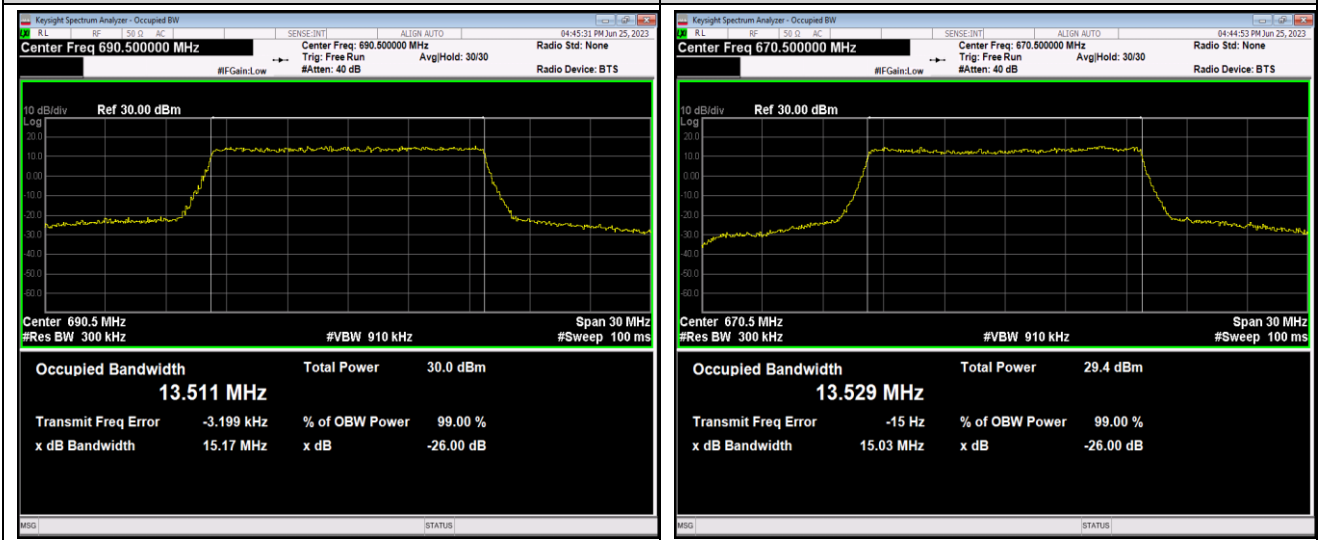

Band41-20MHz-16QAM-40340-100RB#0

Band41-20MHz-16QAM-40740-100RB#0

Band41-20MHz-16QAM-41140-100RB#0

Band71-5MHz-QPSK-133147-25RB#0

Band71-5MHz-QPSK-133297-25RB#0

Band71-15MHz-QPSK-133397-75RB#0

Band71-15MHz-16QAM-133197-75RB#0