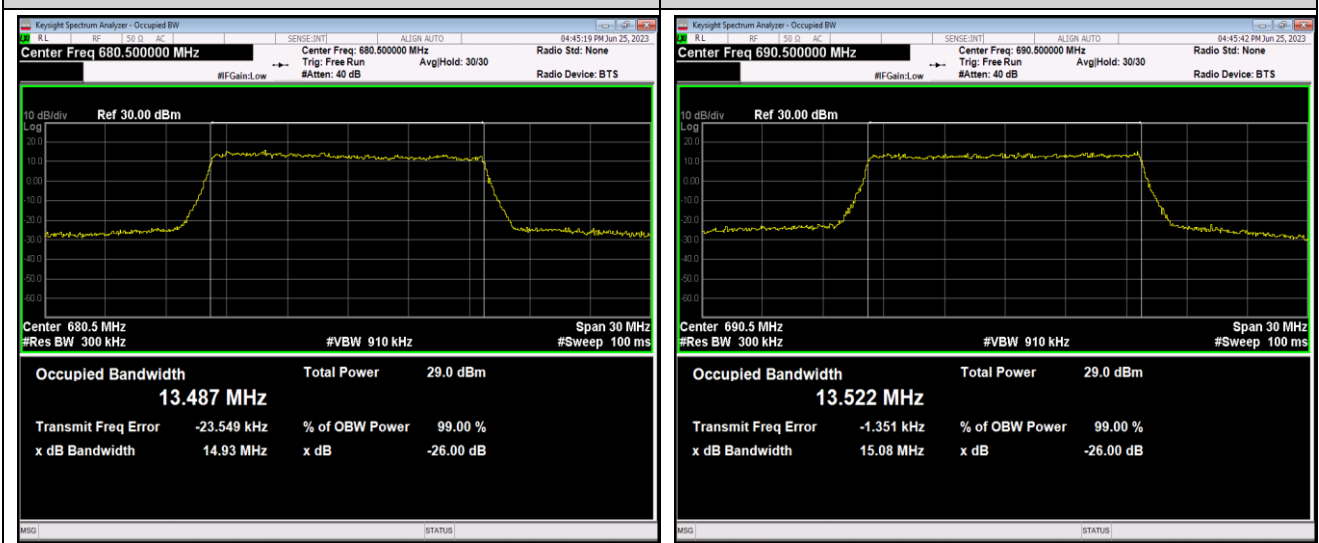

Band71-15MHz-16QAM-133297-75RB#0

Band71-15MHz-16QAM-133397-75RB#0

Band71-20MHz-QPSK-133222-100RB#0

Band71-20MHz-QPSK-133322-100RB#0