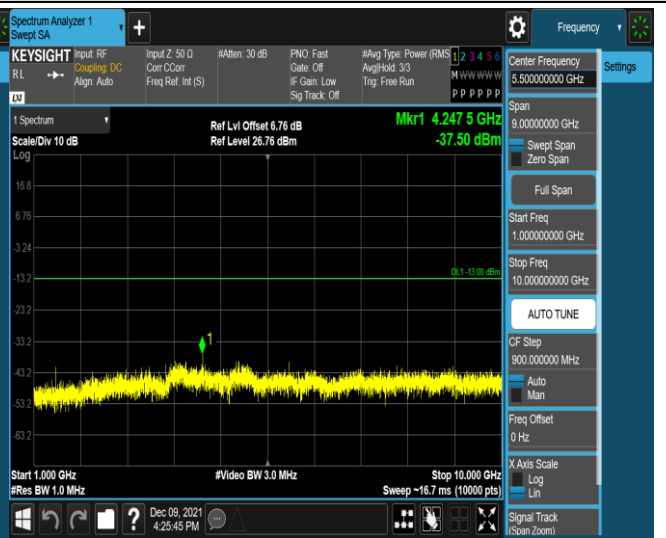

Band12-10MHz-QPSK-23060-1RB#0-Range1:30~1000MHz

Band12-10MHz-QPSK-23060-1RB#0-Range2:1000~10000MHz

Band12-10MHz-QPSK-23095-1RB#0-Range1:30~1000MHz

Band12-10MHz-QPSK-23095-1RB#0-Range2:1000~10000MHz

Band12-10MHz-16QAM-23130-1RB#0-Range1:30~1000MHz

Band12-10MHz-16QAM-23130-1RB#0-Range2:1000~10000MHz

Band17-5MHz-QPSK-23755-1RB#0-Range1:30~1000MHz

Band17-5MHz-QPSK-23755-1RB#0-Range2:1000~10000MHz

Band17-5MHz-16QAM-23790-1RB#0-Range1:30~1000MHz

Band17-5MHz-16QAM-23790-1RB#0-Range2:1000~10000MHz