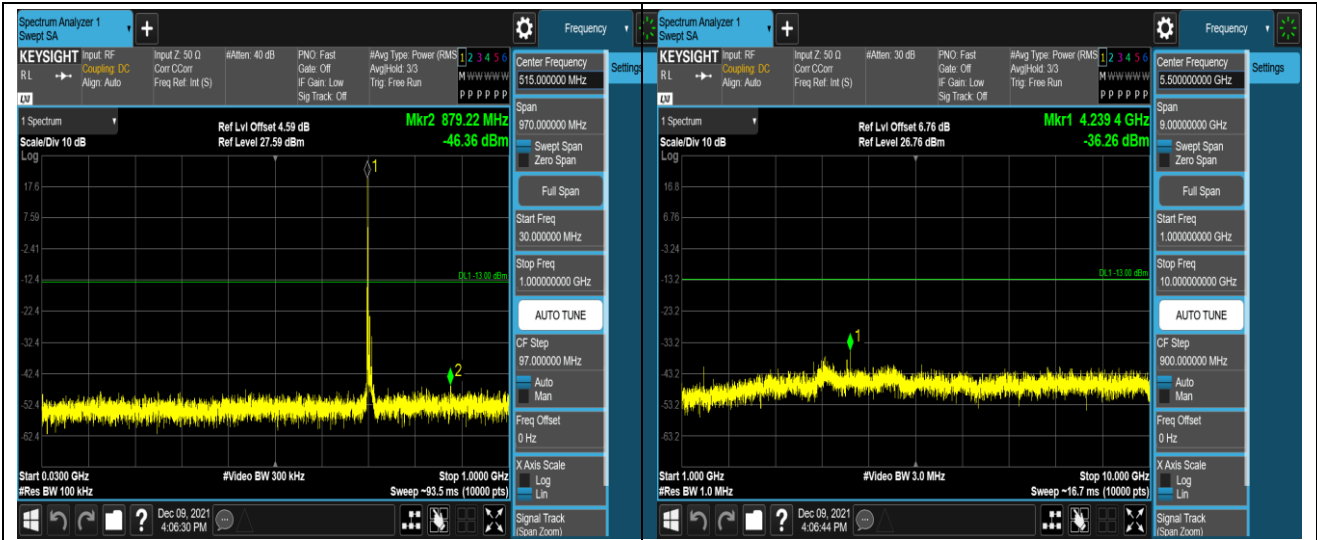

Band12-10MHz-QPSK-23060-1RB#0-Range1:30~1000MHz

Band12-10MHz-QPSK-23060-1RB#0-Range2:1000~10000MHz

Band12-10MHz-QPSK-23095-1RB#0-Range1:30~1000MHz

Band12-10MHz-QPSK-23095-1RB#0-Range2:1000~10000MHz

Band12-10MHz-16QAM-23130-1RB#0-Range1:30~1000MHz

Band12-10MHz-16QAM-23130-1RB#0-Range2:1000~10000MHz

Band17-5MHz-QPSK-23755-1RB#0-Range1:30~1000MHz

Band17-5MHz-QPSK-23755-1RB#0-Range2:1000~10000MHz

Band17-5MHz-16QAM-23790-1RB#0-Range1:30~1000MHz

Band17-5MHz-16QAM-23790-1RB#0-Range2:1000~10000MHz