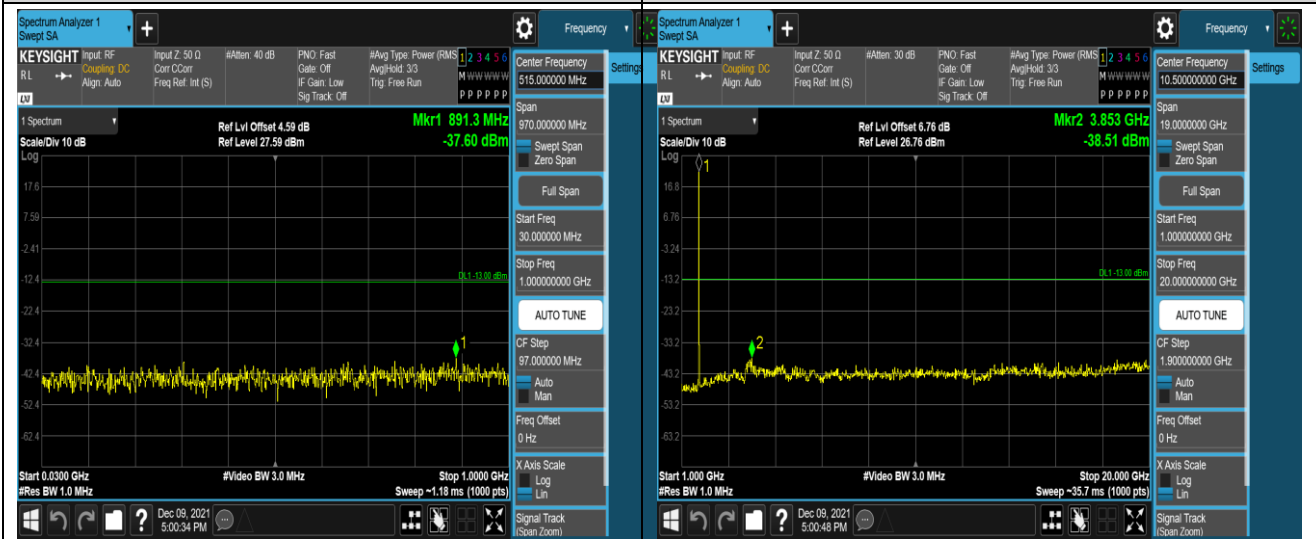

Band17-10MHz-16QAM-23790-1RB#0-Range2:1000~
10000MHz

Band66-1.4MHz-QPSK-132665-1RB#0-Range1:30 ~1000MHz

Band66-1.4MHz-QPSK-132665-1RB#0-Range2:1000 ~20000MHz

Band66-1.4MHz-16QAM-131979-1RB#0-Range1:3 0~1000MHz

Band66-1.4MHz-16QAM-131979-1RB#0-Range2:100 0~20000MHz