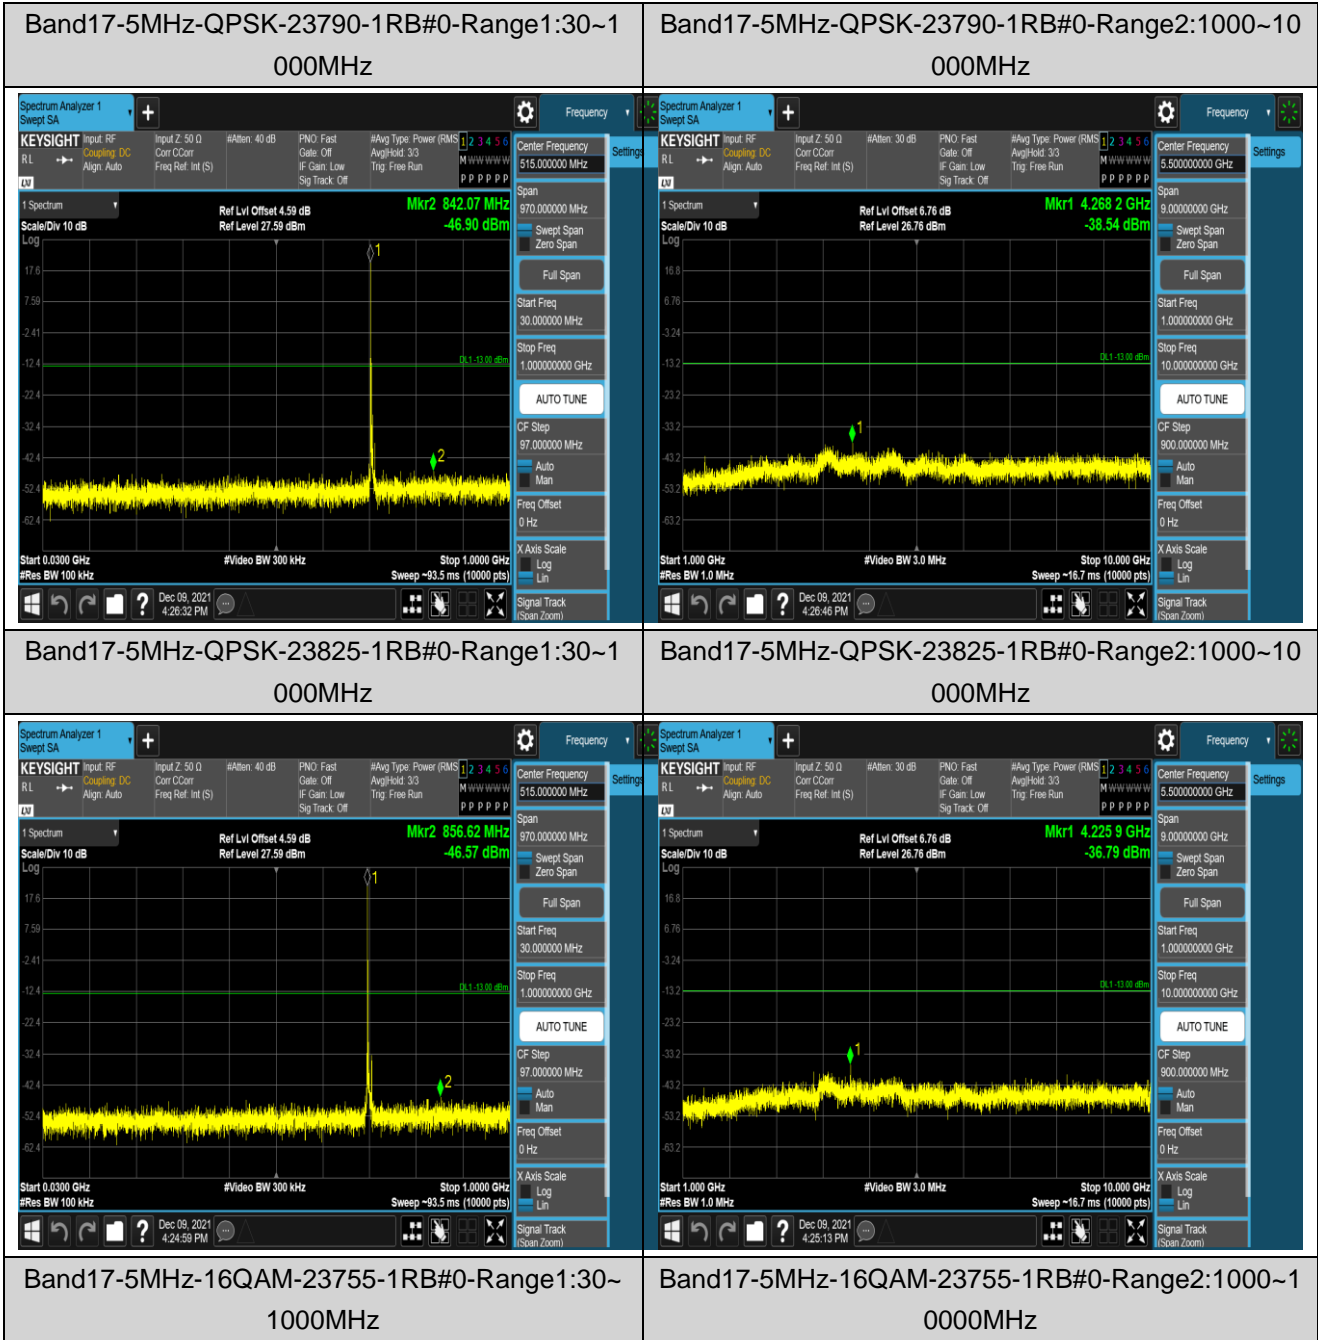

Band12-10MHz-QPSK-23060-1RB#0-Range1:30~1000MHz

Band12-10MHz-QPSK-23060-1RB#0-Range2:1000~10000MHz

Band12-10MHz-QPSK-23095-1RB#0-Range1:30~1000MHz

Band12-10MHz-QPSK-23095-1RB#0-Range2:1000~10000MHz

Band12-10MHz-16QAM-23130-1RB#0-Range1:30~1000MHz

Band12-10MHz-16QAM-23130-1RB#0-Range2:1000~10000MHz

Band17-5MHz-QPSK-23755-1RB#0-Range1:30~1000MHz

Band17-5MHz-QPSK-23755-1RB#0-Range2:1000~10000MHz

Band17-5MHz-16QAM-23790-1RB#0-Range1:30~1000MHz

Band17-5MHz-16QAM-23790-1RB#0-Range2:1000~10000MHz

Band17-5MHz-16QAM-23825-1RB#0-Range1:30~1000MHz

Band17-5MHz-16QAM-23825-1RB#0-Range2:1000~10000MHz

Band17-10MHz-16QAM-23780-1RB#0-Range1:30
~1000MHz

Band17-10MHz-16QAM-23780-1RB#0-Range2:1000~
10000MHz

Band17-10MHz-16QAM-23790-1RB#0-Range1:30
~1000MHz