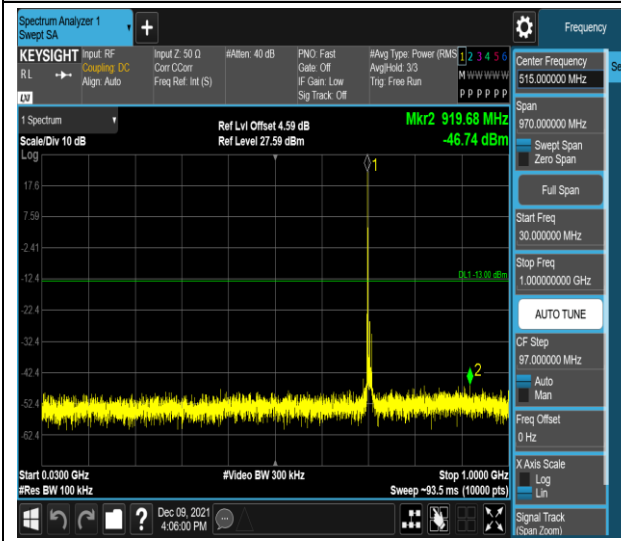

Band12-10MHz-QPSK-23060-1RB#0-Range1:30~1000MHz

Band12-10MHz-QPSK-23060-1RB#0-Range2:1000~10000MHz

Band12-10MHz-QPSK-23095-1RB#0-Range1:30~1000MHz

Band12-10MHz-QPSK-23095-1RB#0-Range2:1000~10000MHz

Band12-10MHz-16QAM-23130-1RB#0-Range1:30~1000MHz

Band12-10MHz-16QAM-23130-1RB#0-Range2:1000~10000MHz

Band17-5MHz-QPSK-23755-1RB#0-Range1:30~1000MHz

Band17-5MHz-QPSK-23755-1RB#0-Range2:1000~10000MHz

Band17-5MHz-16QAM-23790-1RB#0-Range1:30~1000MHz

Band17-5MHz-16QAM-23790-1RB#0-Range2:1000~10000MHz