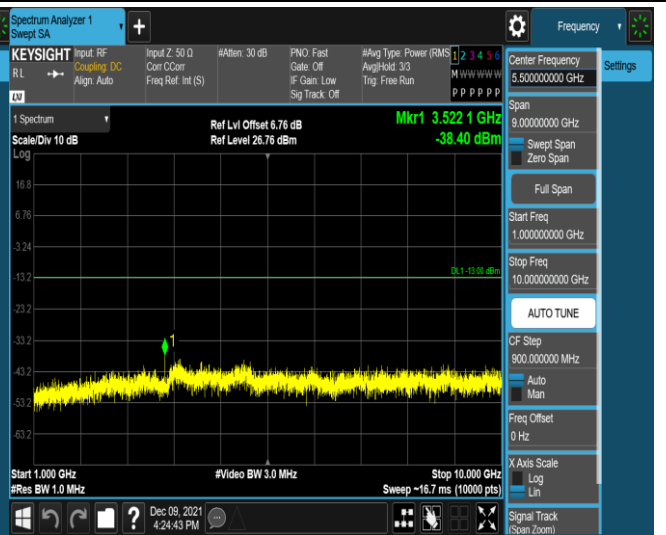

Band17-5MHz-QPSK-23755-1RB#0-Range2:1000~10000MHz

Band12-10MHz-16QAM-23130-1RB#0-Range2:1000~10000MHz