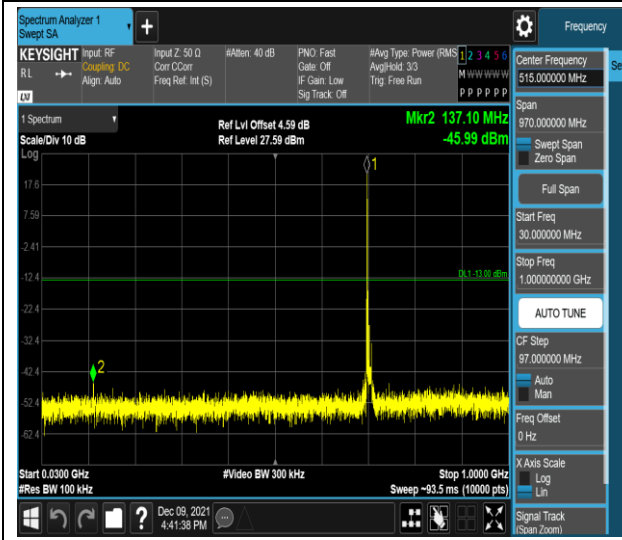

Band17-5MHz-16QAM-23825-1RB#0-Range1:30~1000MHz

Band17-5MHz-16QAM-23825-1RB#0-Range2:1000~10000MHz

Band17-10MHz-16QAM-23780-1RB#0-Range1:30
~1000MHz

Band17-10MHz-16QAM-23780-1RB#0-Range2:1000~
10000MHz

Band17-10MHz-16QAM-23790-1RB#0-Range1:30
~1000MHz