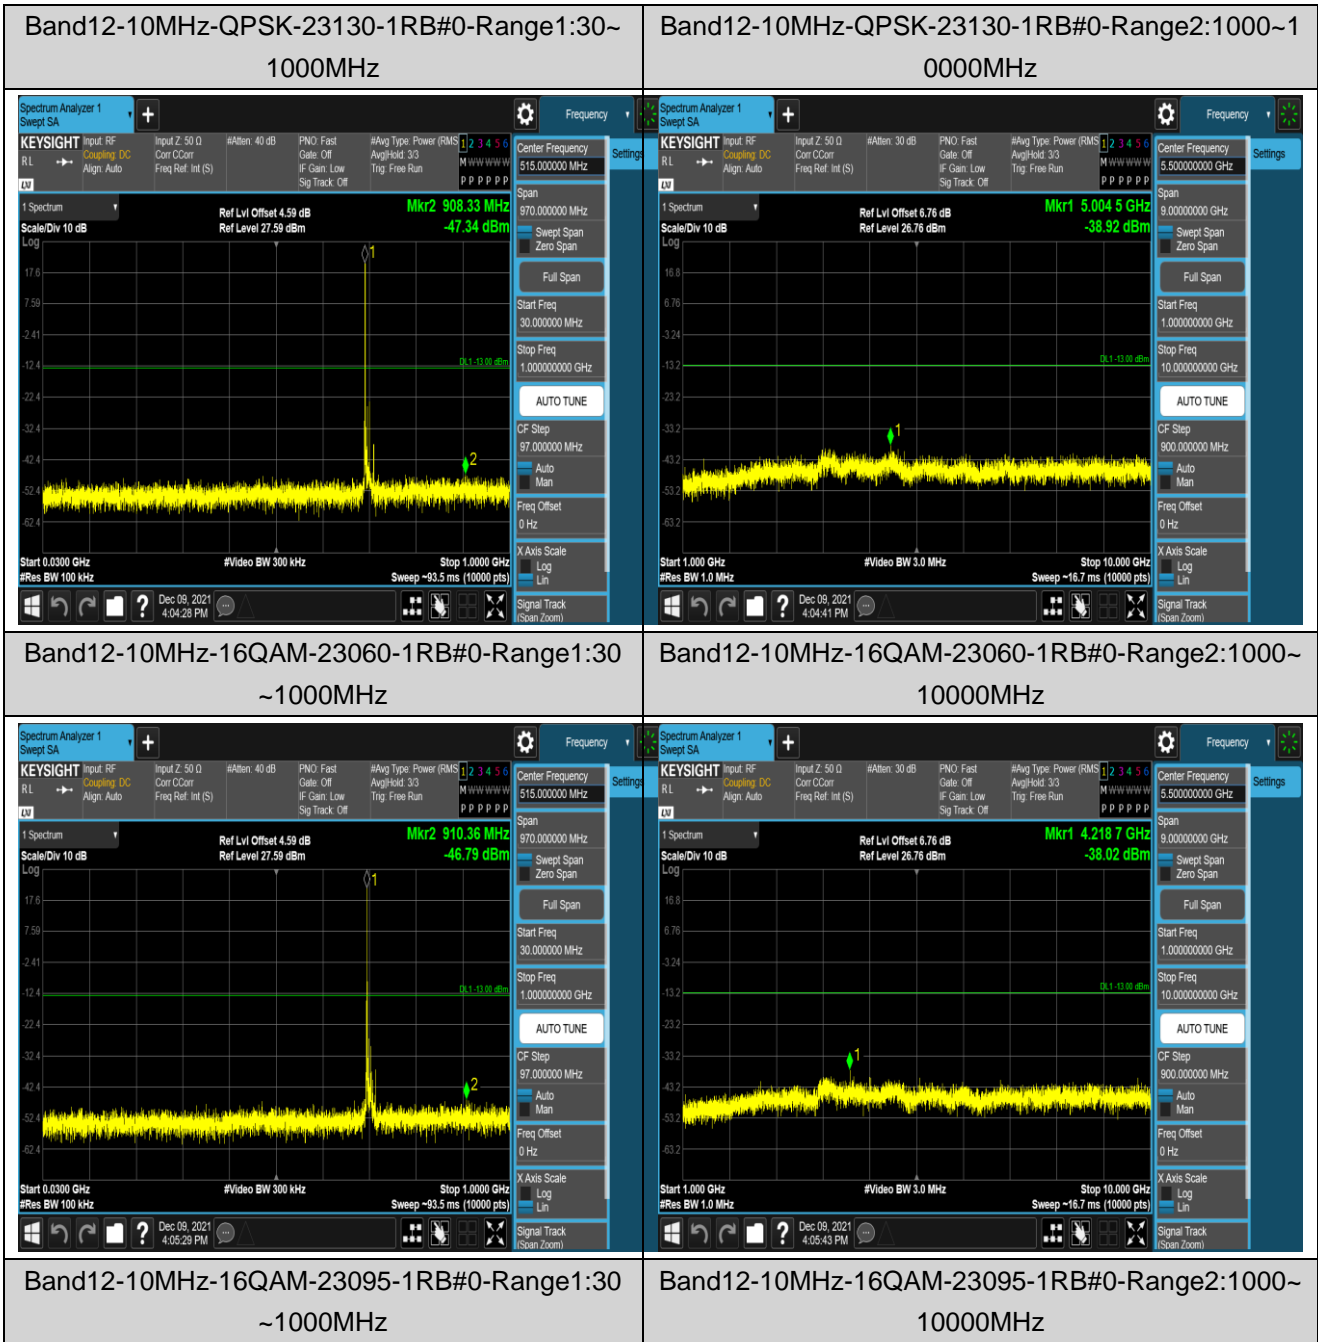

Band12-10MHz-QPSK-23060-1RB#0-Range1:30~1000MHz

Band12-10MHz-QPSK-23060-1RB#0-Range2:1000~10000MHz

Band12-10MHz-QPSK-23095-1RB#0-Range1:30~1000MHz

Band12-10MHz-QPSK-23095-1RB#0-Range2:1000~10000MHz

Band12-10MHz-16QAM-23130-1RB#0-Range1:30~1000MHz

Band12-10MHz-16QAM-23130-1RB#0-Range2:1000~10000MHz

Band17-5MHz-QPSK-23755-1RB#0-Range1:30~1000MHz

Band17-5MHz-QPSK-23755-1RB#0-Range2:1000~10000MHz

Band17-5MHz-16QAM-23790-1RB#0-Range1:30~1000MHz

Band17-5MHz-16QAM-23790-1RB#0-Range2:1000~10000MHz

Band17-5MHz-16QAM-23825-1RB#0-Range1:30~1000MHz

Band17-5MHz-16QAM-23825-1RB#0-Range2:1000~10000MHz

Band17-10MHz-16QAM-23780-1RB#0-Range1:30
~1000MHz

Band17-10MHz-16QAM-23780-1RB#0-Range2:1000~
10000MHz

Band17-10MHz-16QAM-23790-1RB#0-Range1:30
~1000MHz