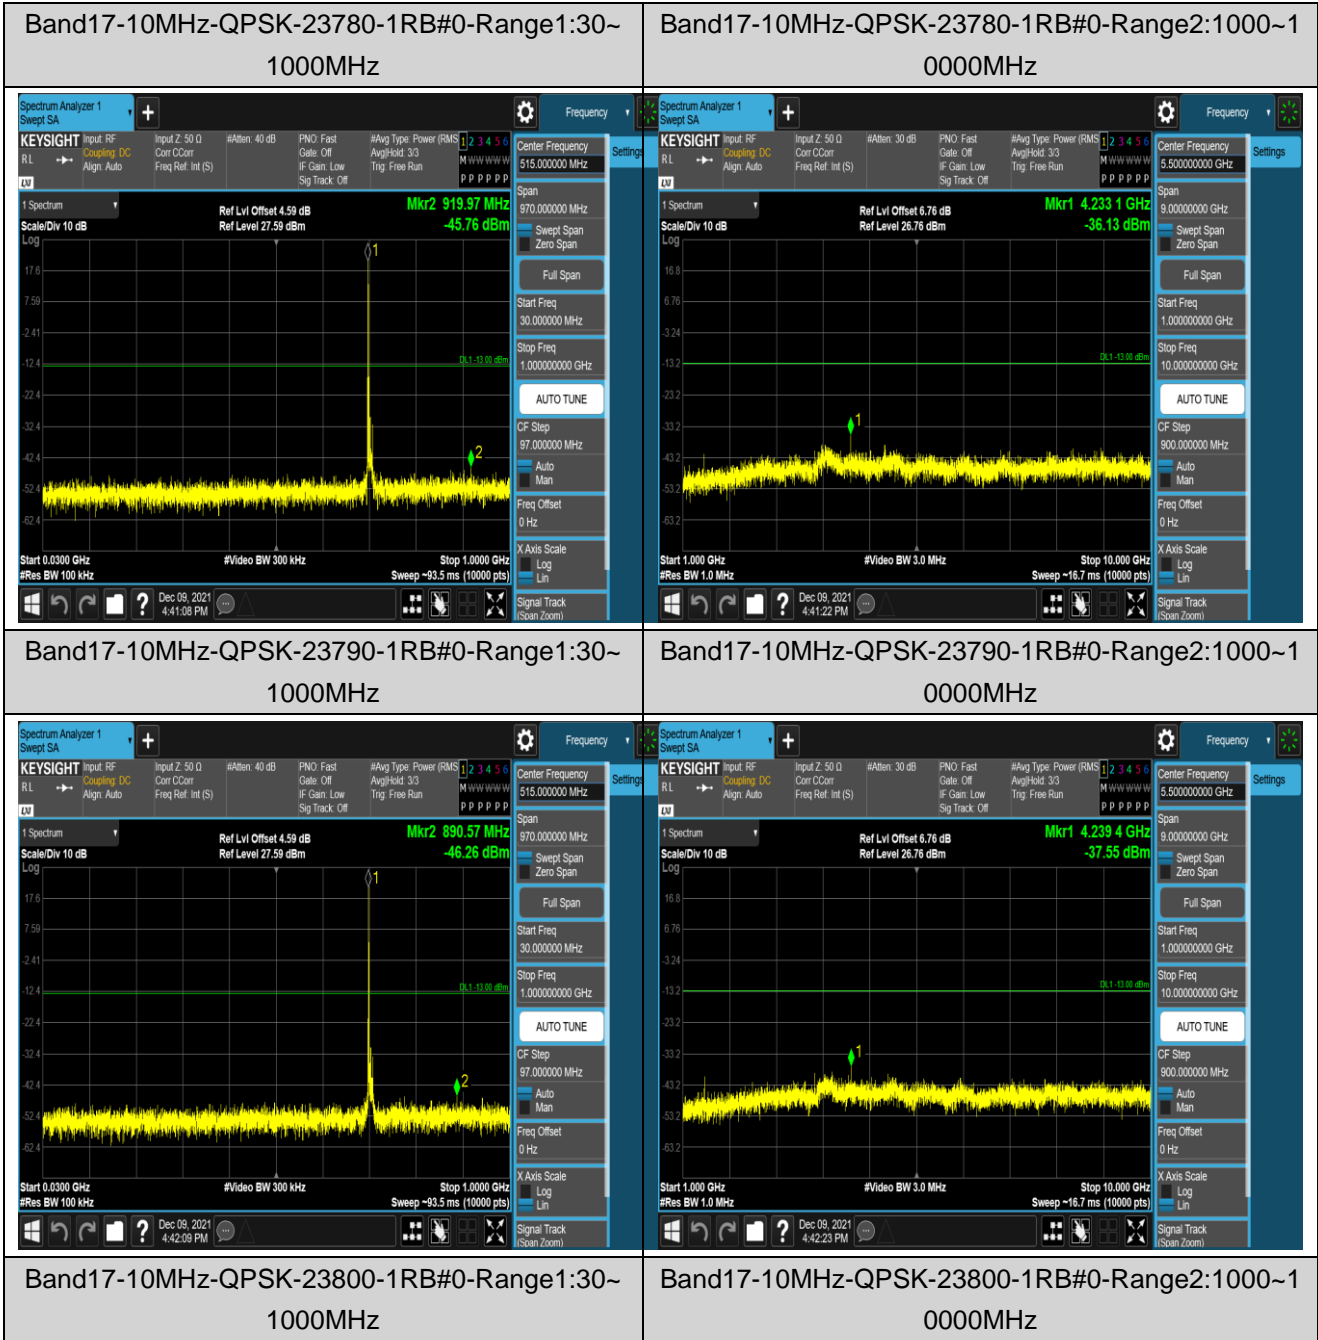

Band12-10MHz-QPSK-23060-1RB#0-Range1:30~1000MHz

Band12-10MHz-QPSK-23060-1RB#0-Range2:1000~10000MHz

Band12-10MHz-QPSK-23095-1RB#0-Range1:30~1000MHz

Band12-10MHz-QPSK-23095-1RB#0-Range2:1000~10000MHz

Band12-10MHz-16QAM-23130-1RB#0-Range1:30~1000MHz

Band12-10MHz-16QAM-23130-1RB#0-Range2:1000~10000MHz

Band17-5MHz-QPSK-23755-1RB#0-Range1:30~1000MHz

Band17-5MHz-QPSK-23755-1RB#0-Range2:1000~10000MHz

Band17-5MHz-16QAM-23790-1RB#0-Range1:30~1000MHz

Band17-5MHz-16QAM-23790-1RB#0-Range2:1000~10000MHz

Band17-5MHz-16QAM-23825-1RB#0-Range1:30~1000MHz

Band17-5MHz-16QAM-23825-1RB#0-Range2:1000~10000MHz

Band17-10MHz-16QAM-23780-1RB#0-Range1:30
~1000MHz

Band17-10MHz-16QAM-23780-1RB#0-Range2:1000~
10000MHz

Band17-10MHz-16QAM-23790-1RB#0-Range1:30
~1000MHz