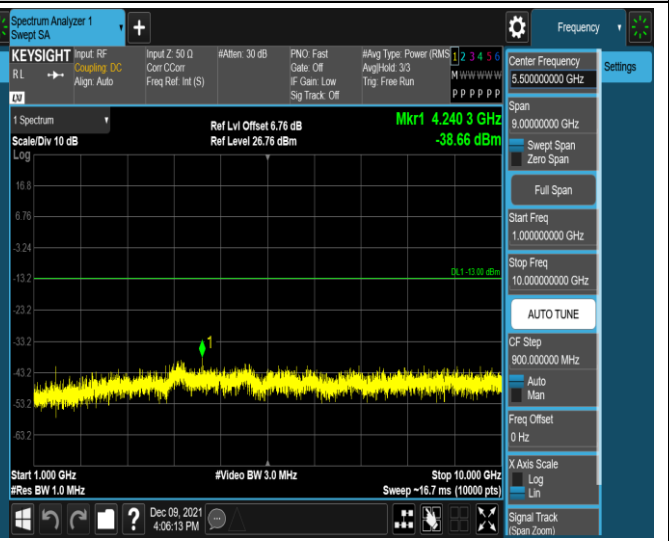

Band12-10MHz-QPSK-23060-1RB#0-Range1:30~1000MHz

Band12-10MHz-QPSK-23060-1RB#0-Range2:1000~10000MHz

Band12-10MHz-QPSK-23095-1RB#0-Range1:30~1000MHz

Band12-10MHz-QPSK-23095-1RB#0-Range2:1000~10000MHz

Band12-10MHz-16QAM-23130-1RB#0-Range1:30~1000MHz