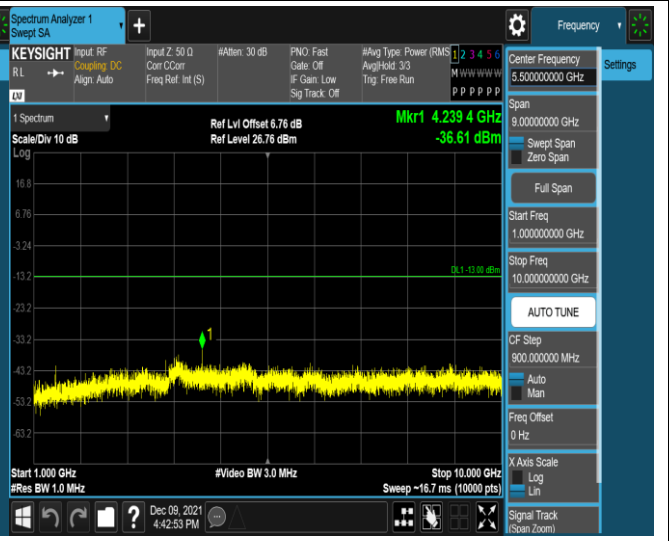

Band17-10MHz-16QAM-23790-1RB#0-Range2:1000~
10000MHz