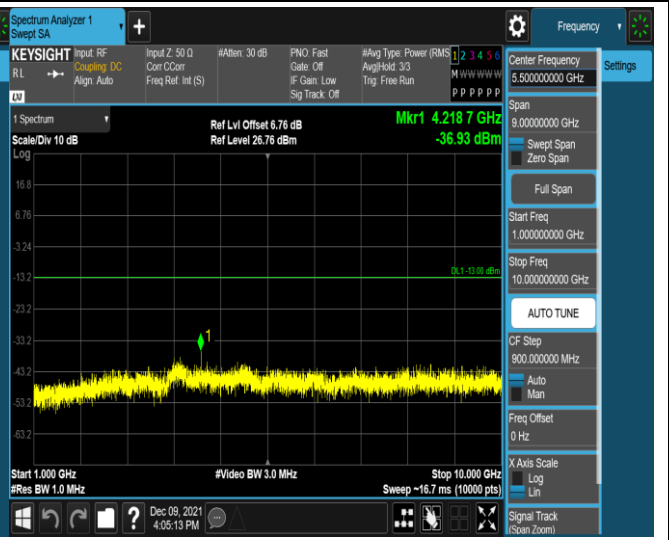

Band12-10MHz-QPSK-23060-1RB#0-Range1:30~1000MHz

Band12-10MHz-QPSK-23060-1RB#0-Range2:1000~10000MHz

Band12-10MHz-QPSK-23095-1RB#0-Range1:30~1000MHz

Band12-10MHz-QPSK-23095-1RB#0-Range2:1000~10000MHz

Band12-10MHz-16QAM-23130-1RB#0-Range1:30~1000MHz