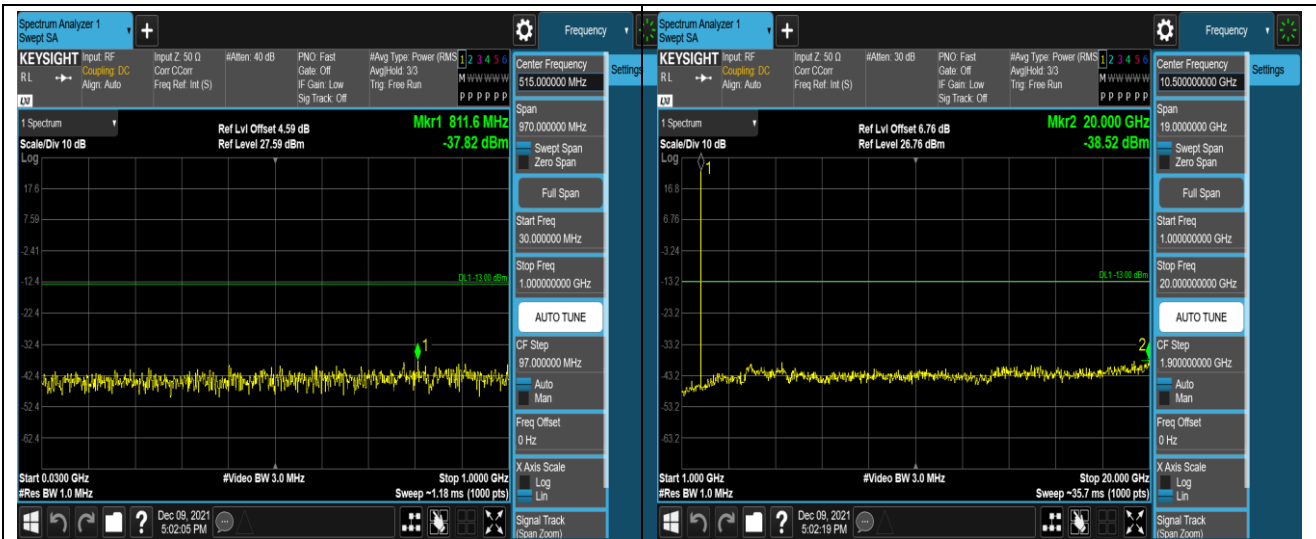

Band66-1.4MHz-QPSK-132665-1RB#0-Range1:30 ~1000MHz

Band66-1.4MHz-QPSK-132665-1RB#0-Range2:1000 ~20000MHz