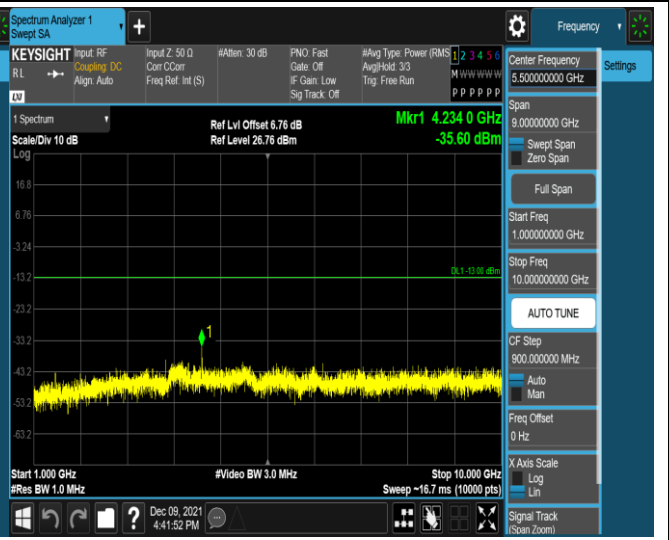

Band17-5MHz-16QAM-23825-1RB#0-Range1:30~1000MHz

Band17-5MHz-16QAM-23825-1RB#0-Range2:1000~10000MHz

Band17-10MHz-16QAM-23780-1RB#0-Range1:30
~1000MHz

Band17-10MHz-16QAM-23780-1RB#0-Range2:1000~
10000MHz

Band17-10MHz-16QAM-23790-1RB#0-Range1:30
~1000MHz