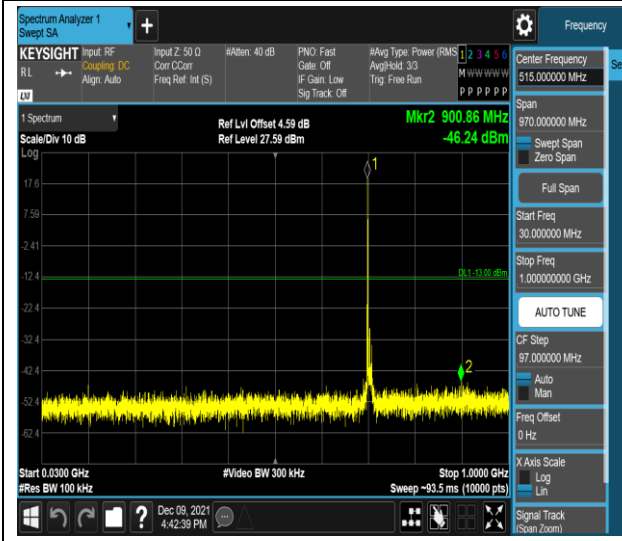

Band17-10MHz-16QAM-23790-1RB#0-Range1:30
~1000MHz