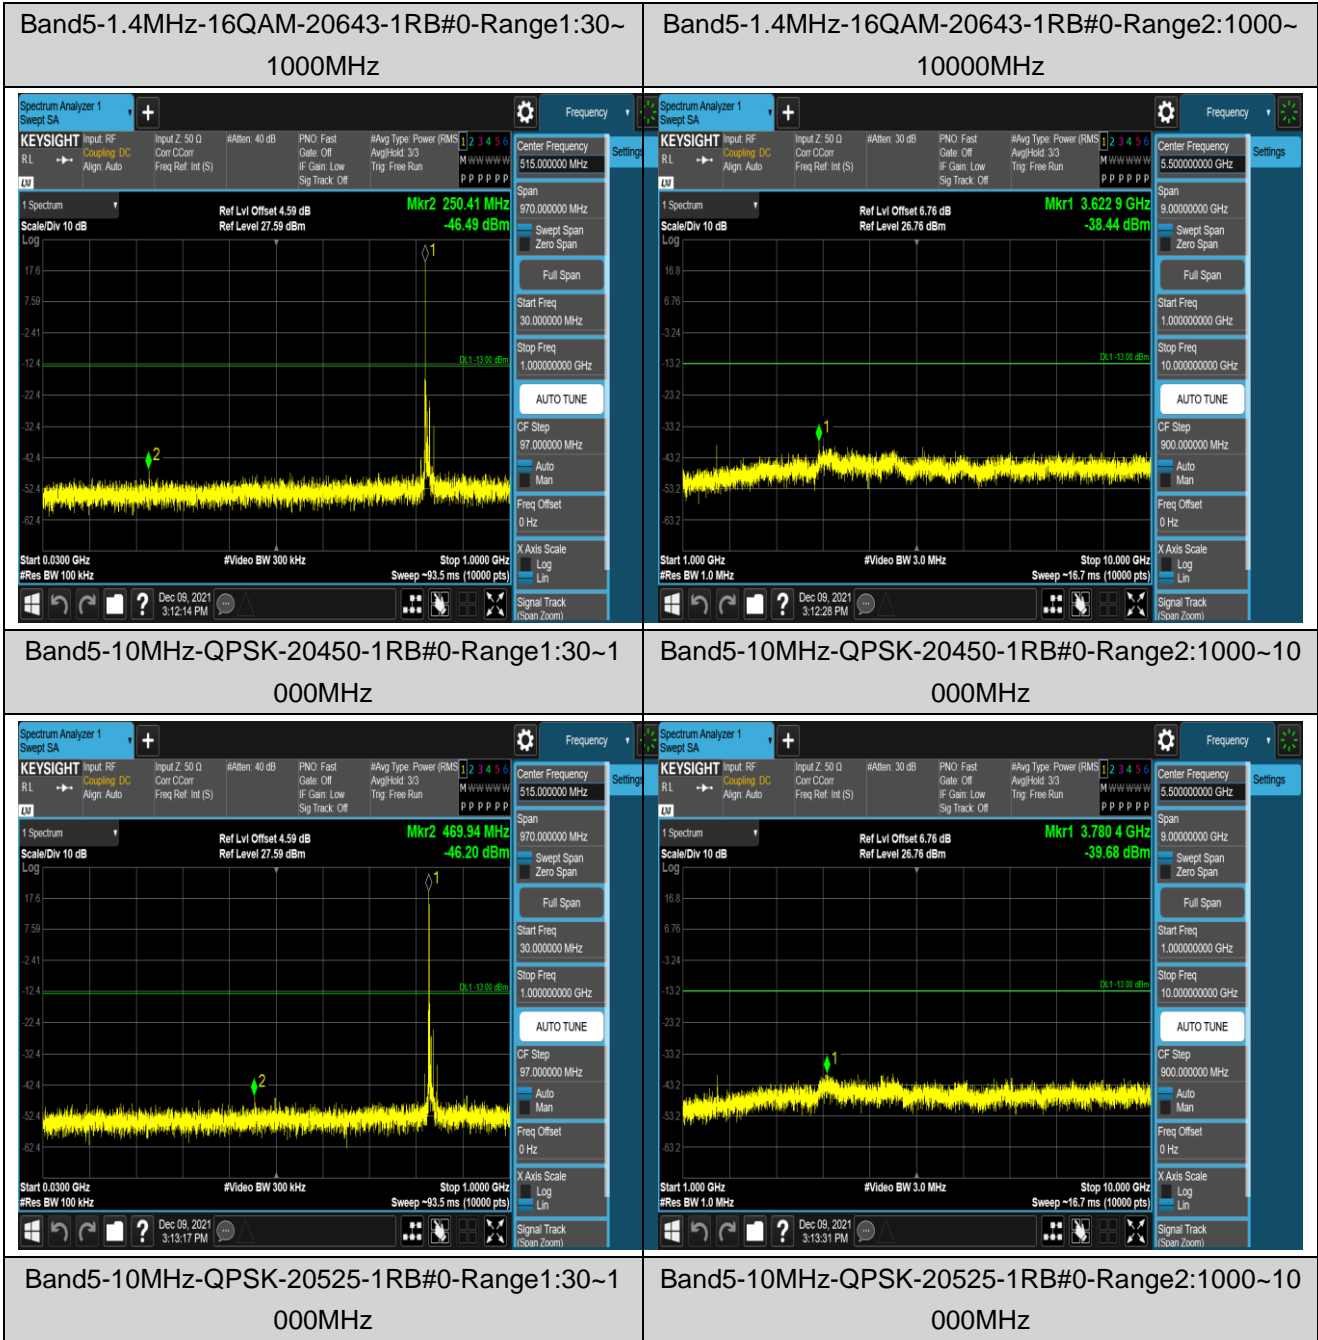

Band4-1.4MHz-16QAM-20393-1RB#0-Range1:30~1000MHz

Band4-1.4MHz-16QAM-20393-1RB#0-Range2:1000~20000MHz

Band4-20MHz-QPSK-20050-1RB#0-Range1:30~1000MHz

Band4-20MHz-QPSK-20050-1RB#0-Range2:1000~20000MHz

Band4-20MHz-16QAM-20175-1RB#0-Range1:30~1000MHz

Band4-20MHz-16QAM-20175-1RB#0-Range2:1000~2000MHz

Band4-20MHz-16QAM-20300-1RB#0-Range1:30~1000MHz

Band4-20MHz-16QAM-20300-1RB#0-Range2:1000~2000MHz

Band5-1.4MHz-16QAM-20407-1RB#0-Range1:30~1000MHz

Band5-1.4MHz-16QAM-20407-1RB#0-Range2:1000~10000MHz

Band5-1.4MHz-16QAM-20525-1RB#0-Range1:30~1000MHz

Band5-1.4MHz-16QAM-20525-1RB#0-Range2:1000~10000MHz

Band5-10MHz-QPSK-20600-1RB#0-Range1:30~1000MHz

Band5-10MHz-QPSK-20600-1RB#0-Range2:1000~10000MHz

Band5-10MHz-16QAM-20450-1RB#0-Range1:30~1000MHz