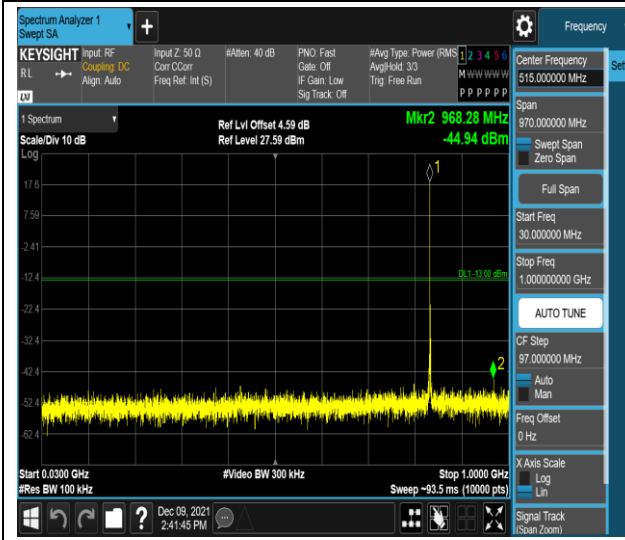

Band4-20MHz-16QAM-20175-1RB#0-Range2:1000~2000MHz

Band4-20MHz-16QAM-20300-1RB#0-Range1:30~1000MHz

Band4-20MHz-16QAM-20300-1RB#0-Range2:1000~2000MHz

Band5-1.4MHz-16QAM-20407-1RB#0-Range1:30~1000MHz

Band5-1.4MHz-16QAM-20407-1RB#0-Range2:1000~10000MHz