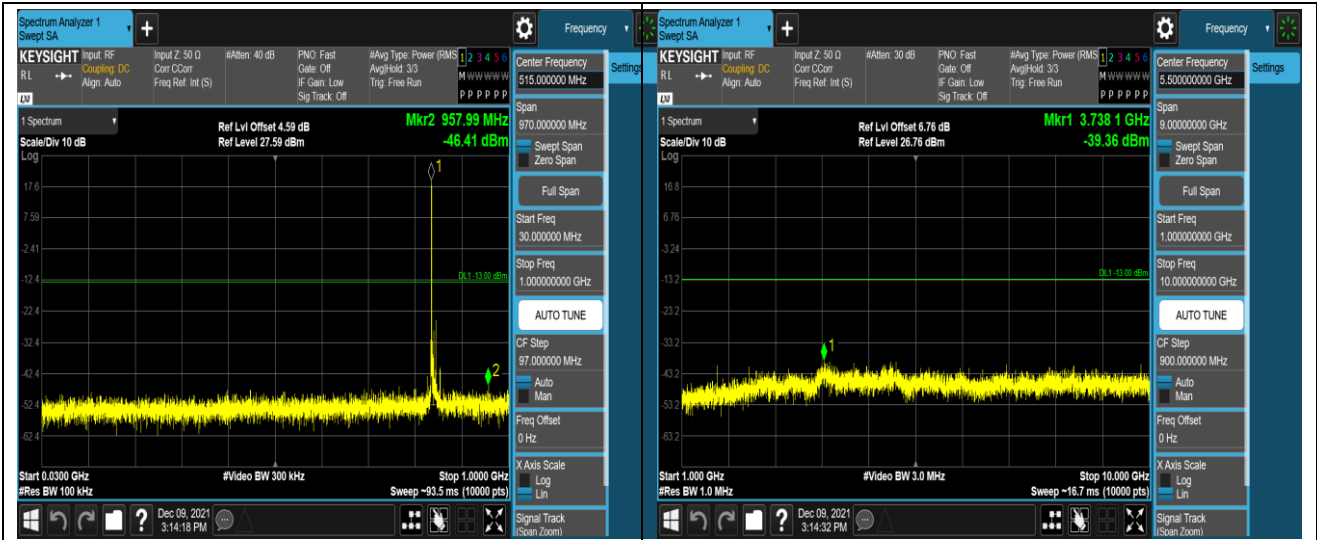

Band4-20MHz-16QAM-20175-1RB#0-Range2:1000~2000MHz

Band4-20MHz-16QAM-20300-1RB#0-Range1:30~1000MHz

Band4-20MHz-16QAM-20300-1RB#0-Range2:1000~2000MHz

Band5-1.4MHz-16QAM-20407-1RB#0-Range1:30~1000MHz

Band5-1.4MHz-16QAM-20407-1RB#0-Range2:1000~10000MHz

Band5-1.4MHz-16QAM-20525-1RB#0-Range1:30~1000MHz

Band5-1.4MHz-16QAM-20525-1RB#0-Range2:1000~10000MHz

Band5-10MHz-QPSK-20600-1RB#0-Range1:30~1000MHz

Band5-10MHz-QPSK-20600-1RB#0-Range2:1000~10000MHz

Band5-10MHz-16QAM-20450-1RB#0-Range1:30~1000MHz