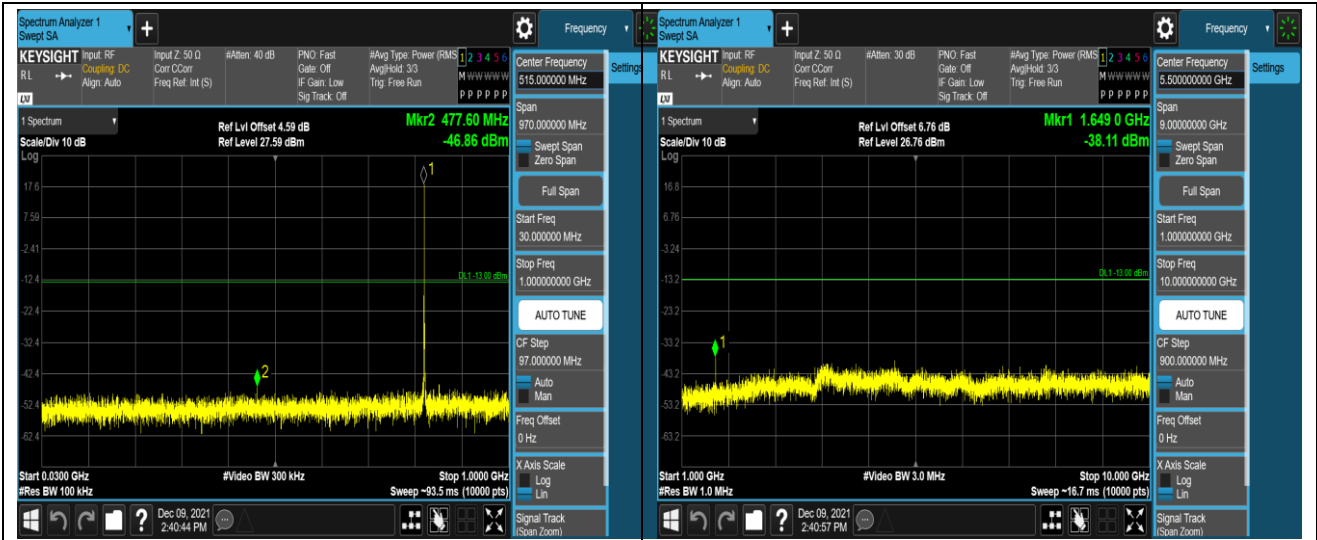

Band4-20MHz-16QAM-20175-1RB#0-Range2:1000~2000MHz

Band4-20MHz-16QAM-20300-1RB#0-Range1:30~1000MHz

Band4-20MHz-16QAM-20300-1RB#0-Range2:1000~2000MHz

Band5-1.4MHz-16QAM-20407-1RB#0-Range1:30~1000MHz

Band5-1.4MHz-16QAM-20407-1RB#0-Range2:1000~10000MHz

Band5-1.4MHz-16QAM-20525-1RB#0-Range1:30~1000MHz

Band5-1.4MHz-16QAM-20525-1RB#0-Range2:1000~10000MHz

Band5-10MHz-QPSK-20600-1RB#0-Range1:30~1000MHz

Band5-10MHz-QPSK-20600-1RB#0-Range2:1000~10000MHz

Band5-10MHz-16QAM-20450-1RB#0-Range1:30~1000MHz