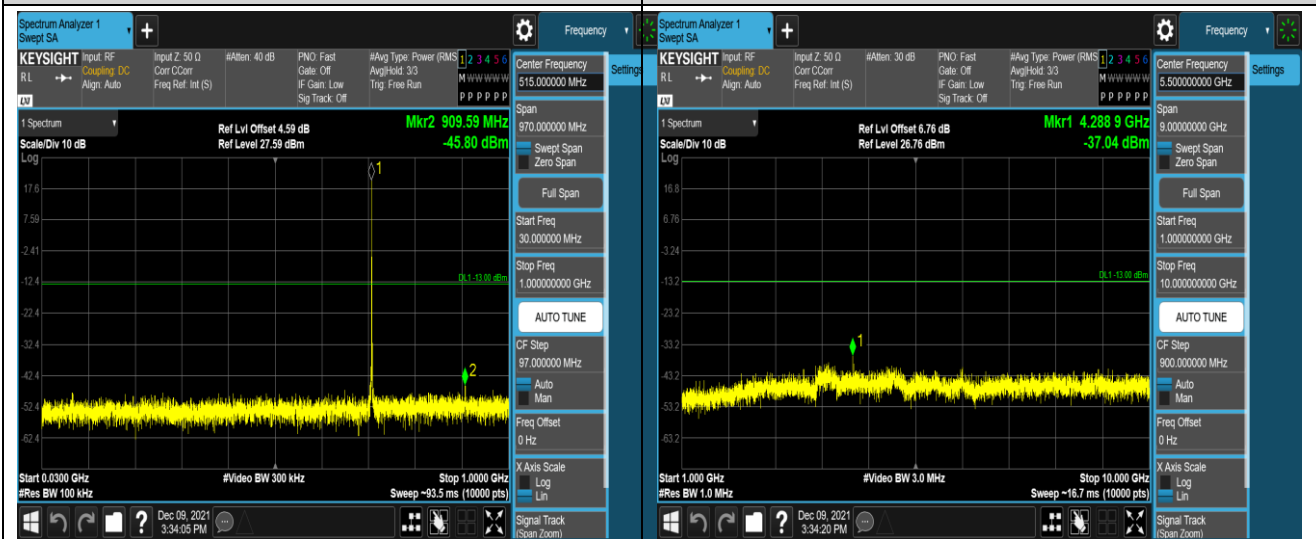

Band5-10MHz-16QAM-20450-1RB#0-Range2:1000~10000MHz

Band12-1.4MHz-QPSK-23095-1RB#0-Range1:30~1000MHz

Band12-1.4MHz-QPSK-23095-1RB#0-Range2:1000~10000MHz

Band12-1.4MHz-QPSK-23173-1RB#0-Range1:30~1000MHz

Band12-1.4MHz-QPSK-23173-1RB#0-Range2:1000~10000MHz