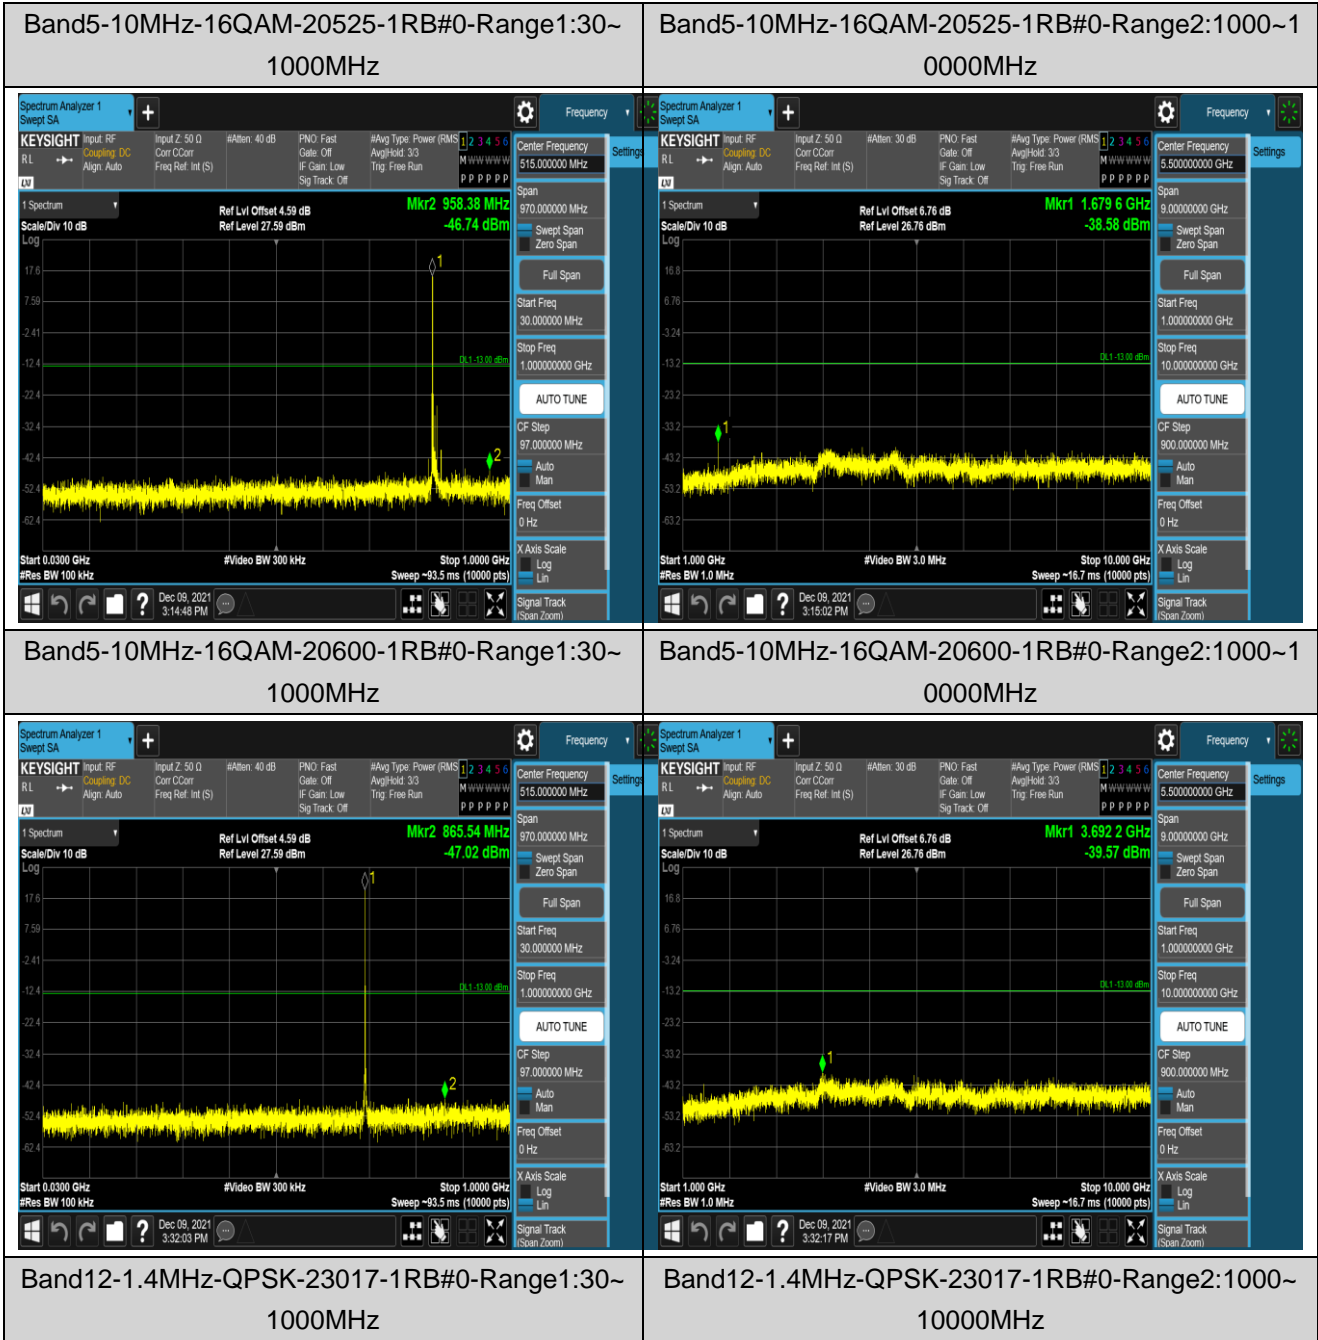

Band4-1.4MHz-16QAM-20393-1RB#0-Range1:30~1000MHz

Band4-1.4MHz-16QAM-20393-1RB#0-Range2:1000~20000MHz

Band4-20MHz-QPSK-20050-1RB#0-Range1:30~1000MHz

Band4-20MHz-QPSK-20050-1RB#0-Range2:1000~20000MHz

Band4-20MHz-16QAM-20175-1RB#0-Range1:30~1000MHz

Band4-20MHz-16QAM-20175-1RB#0-Range2:1000~2000MHz

Band4-20MHz-16QAM-20300-1RB#0-Range1:30~1000MHz

Band4-20MHz-16QAM-20300-1RB#0-Range2:1000~2000MHz

Band5-1.4MHz-16QAM-20407-1RB#0-Range1:30~1000MHz

Band5-1.4MHz-16QAM-20407-1RB#0-Range2:1000~10000MHz

Band5-1.4MHz-16QAM-20525-1RB#0-Range1:30~1000MHz

Band5-1.4MHz-16QAM-20525-1RB#0-Range2:1000~10000MHz

Band5-10MHz-QPSK-20600-1RB#0-Range1:30~1000MHz

Band5-10MHz-QPSK-20600-1RB#0-Range2:1000~10000MHz

Band5-10MHz-16QAM-20450-1RB#0-Range1:30~1000MHz

Band5-10MHz-16QAM-20450-1RB#0-Range2:1000~10000MHz

Band12-1.4MHz-QPSK-23095-1RB#0-Range1:30~1000MHz

Band12-1.4MHz-QPSK-23095-1RB#0-Range2:1000~10000MHz

Band12-1.4MHz-QPSK-23173-1RB#0-Range1:30~1000MHz

Band12-1.4MHz-QPSK-23173-1RB#0-Range2:1000~10000MHz