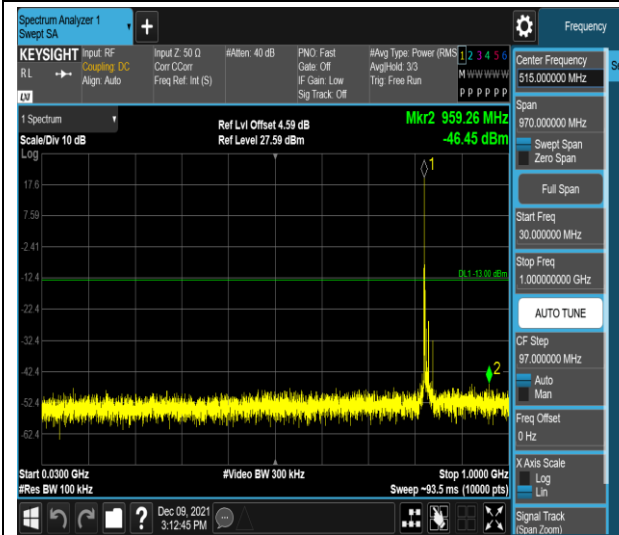

Band5-1.4MHz-16QAM-20525-1RB#0-Range1:30~1000MHz

Band5-1.4MHz-16QAM-20525-1RB#0-Range2:1000~10000MHz

Band5-10MHz-QPSK-20600-1RB#0-Range1:30~1000MHz

Band5-10MHz-QPSK-20600-1RB#0-Range2:1000~10000MHz

Band5-10MHz-16QAM-20450-1RB#0-Range1:30~1000MHz