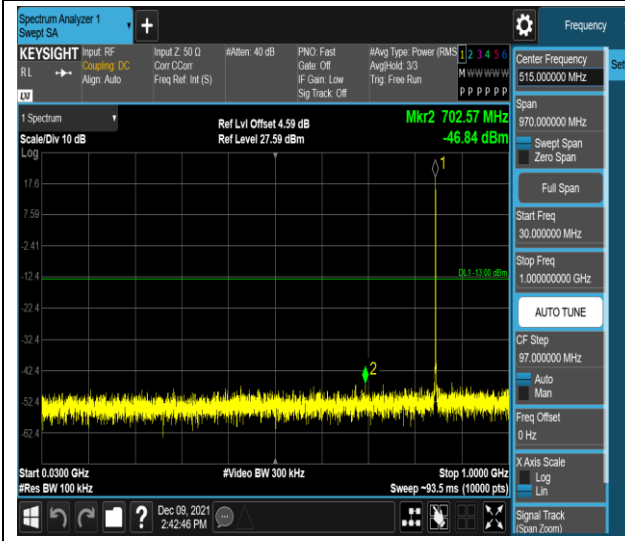

Band4-1.4MHz-16QAM-20393-1RB#0-Range1:30~1000MHz

Band4-1.4MHz-16QAM-20393-1RB#0-Range2:1000~20000MHz

Band4-20MHz-QPSK-20050-1RB#0-Range1:30~1000MHz

Band4-20MHz-QPSK-20050-1RB#0-Range2:1000~20000MHz

Band4-20MHz-16QAM-20175-1RB#0-Range1:30~1000MHz

Band4-20MHz-16QAM-20175-1RB#0-Range2:1000~2000MHz

Band4-20MHz-16QAM-20300-1RB#0-Range1:30~1000MHz

Band4-20MHz-16QAM-20300-1RB#0-Range2:1000~2000MHz

Band5-1.4MHz-16QAM-20407-1RB#0-Range1:30~1000MHz

Band5-1.4MHz-16QAM-20407-1RB#0-Range2:1000~10000MHz

Band5-1.4MHz-16QAM-20525-1RB#0-Range1:30~1000MHz

Band5-1.4MHz-16QAM-20525-1RB#0-Range2:1000~10000MHz

Band5-10MHz-QPSK-20600-1RB#0-Range1:30~1000MHz

Band5-10MHz-QPSK-20600-1RB#0-Range2:1000~10000MHz

Band5-10MHz-16QAM-20450-1RB#0-Range1:30~1000MHz