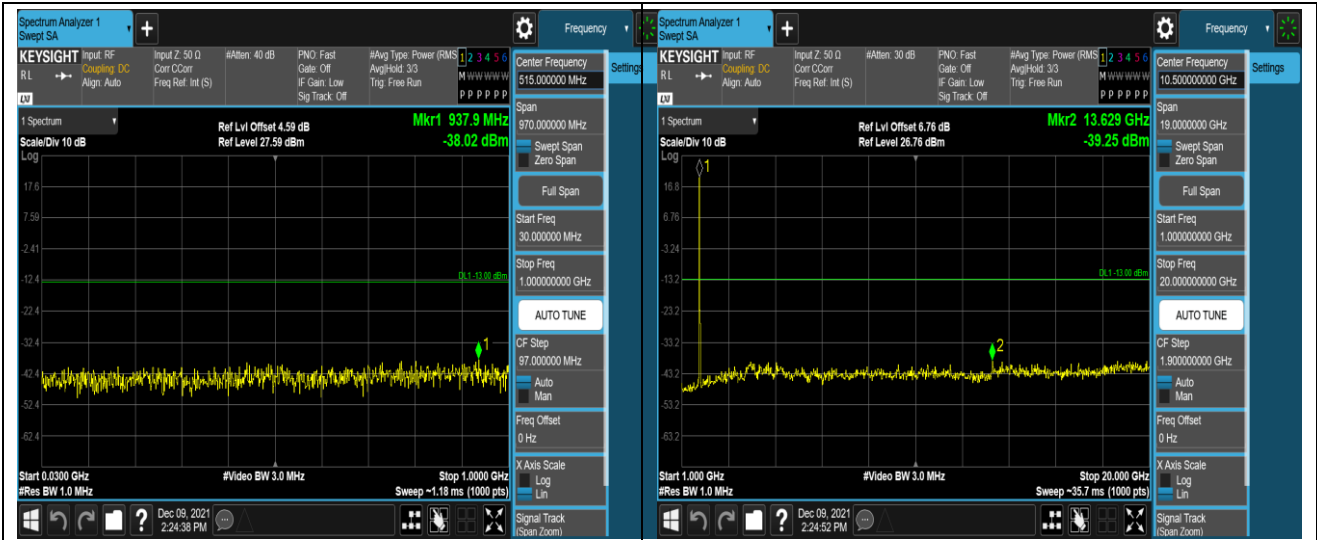

Band4-1.4MHz-16QAM-20393-1RB#0-Range1:30~1000MHz

Band4-1.4MHz-16QAM-20393-1RB#0-Range2:1000~20000MHz

Band4-20MHz-QPSK-20050-1RB#0-Range1:30~1000MHz

Band4-20MHz-QPSK-20050-1RB#0-Range2:1000~20000MHz

Band4-20MHz-16QAM-20175-1RB#0-Range1:30~1000MHz

Band4-20MHz-16QAM-20175-1RB#0-Range2:1000~2000MHz

Band4-20MHz-16QAM-20300-1RB#0-Range1:30~1000MHz

Band4-20MHz-16QAM-20300-1RB#0-Range2:1000~2000MHz

Band5-1.4MHz-16QAM-20407-1RB#0-Range1:30~1000MHz

Band5-1.4MHz-16QAM-20407-1RB#0-Range2:1000~10000MHz