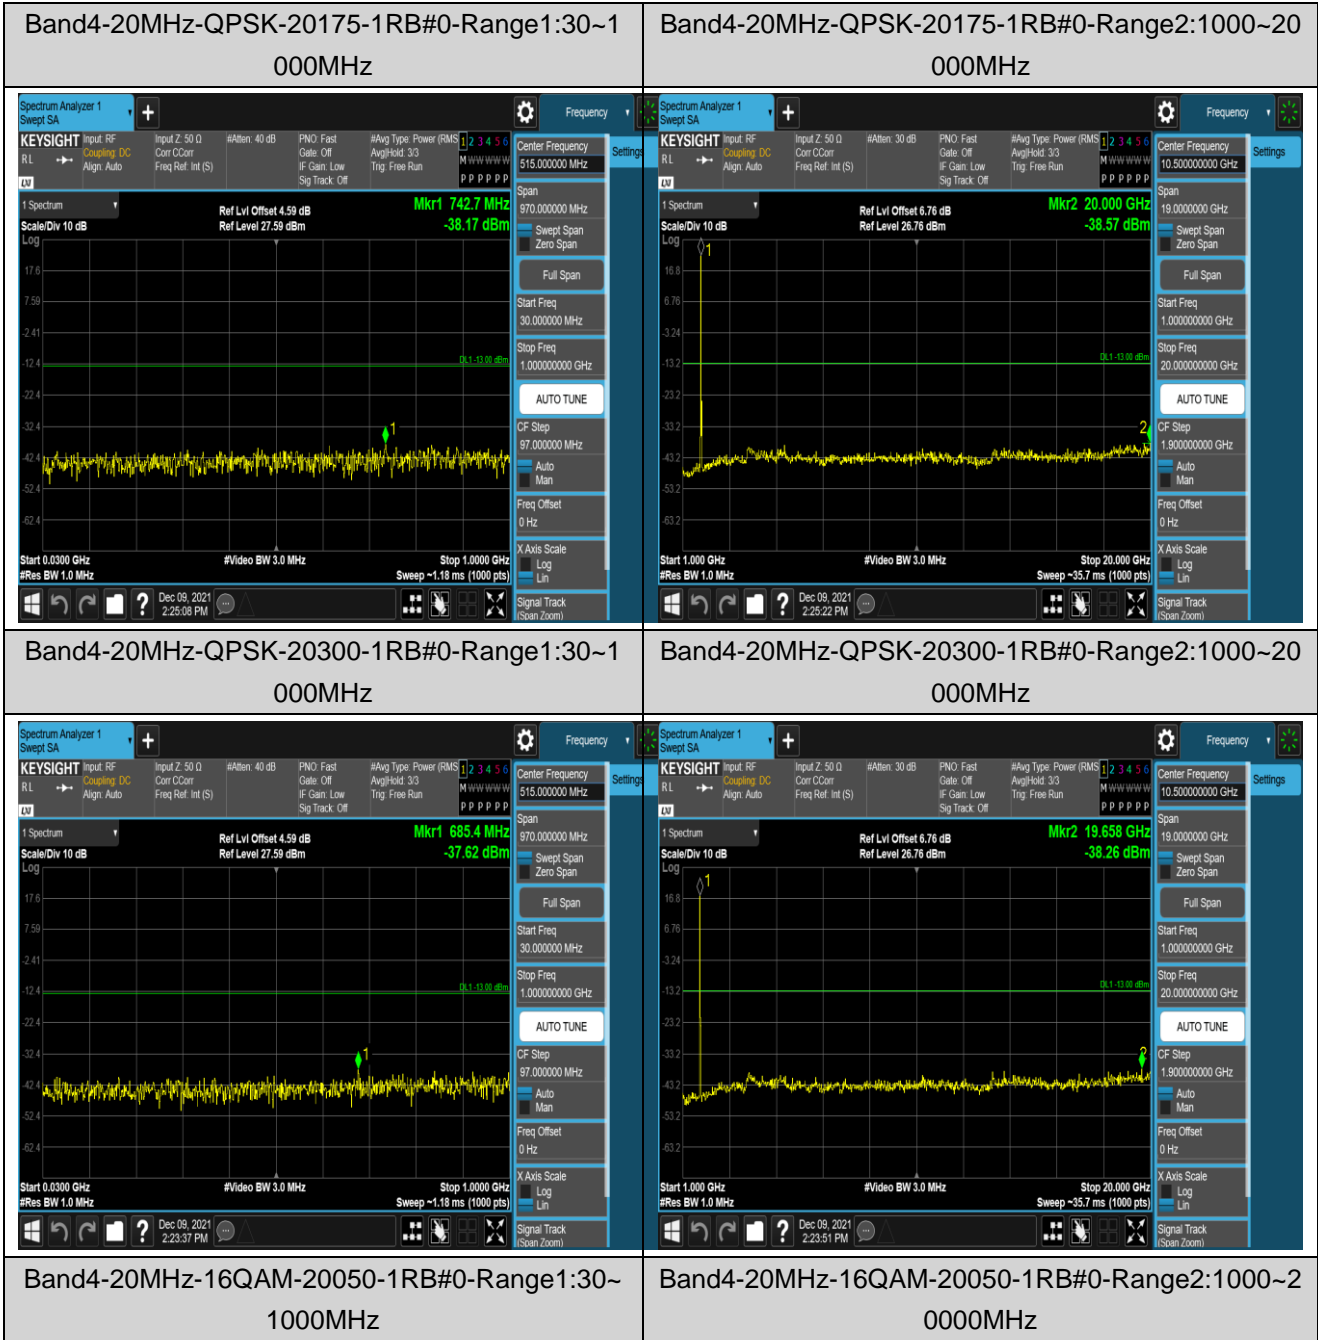

Band4-1.4MHz-16QAM-20393-1RB#0-Range1:30~1000MHz

Band4-1.4MHz-16QAM-20393-1RB#0-Range2:1000~20000MHz

Band4-20MHz-QPSK-20050-1RB#0-Range1:30~1000MHz

Band4-20MHz-QPSK-20050-1RB#0-Range2:1000~20000MHz

Band4-20MHz-16QAM-20175-1RB#0-Range1:30~1000MHz

Band4-20MHz-16QAM-20175-1RB#0-Range2:1000~2000MHz

Band4-20MHz-16QAM-20300-1RB#0-Range1:30~1000MHz

Band4-20MHz-16QAM-20300-1RB#0-Range2:1000~2000MHz

Band5-1.4MHz-16QAM-20407-1RB#0-Range1:30~1000MHz

Band5-1.4MHz-16QAM-20407-1RB#0-Range2:1000~10000MHz

Band5-1.4MHz-16QAM-20525-1RB#0-Range1:30~1000MHz

Band5-1.4MHz-16QAM-20525-1RB#0-Range2:1000~10000MHz

Band5-10MHz-QPSK-20600-1RB#0-Range1:30~1000MHz

Band5-10MHz-QPSK-20600-1RB#0-Range2:1000~10000MHz

Band5-10MHz-16QAM-20450-1RB#0-Range1:30~1000MHz