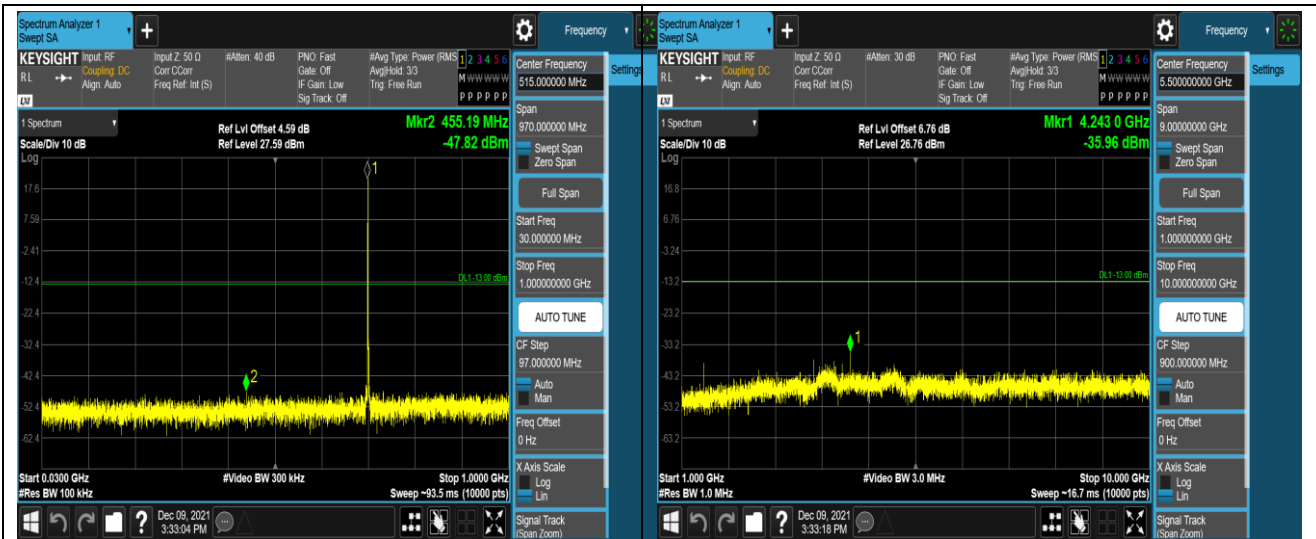

Band12-1.4MHz-QPSK-23095-1RB#0-Range2:1000~10000MHz

Band12-1.4MHz-QPSK-23095-1RB#0-Range1:30~1000MHz