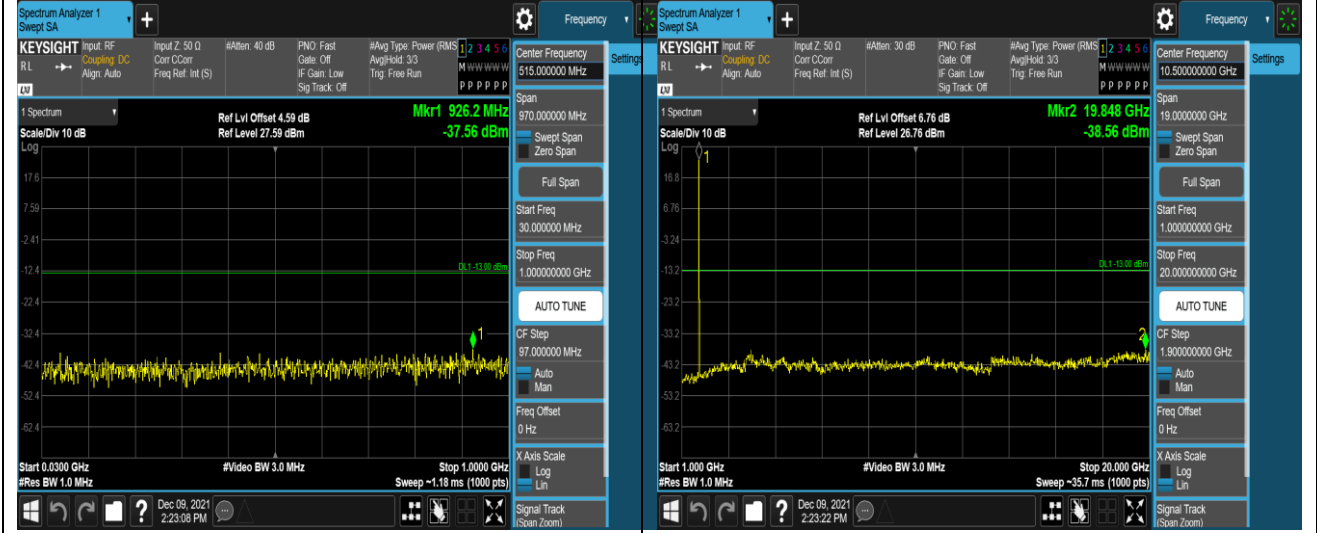

Band4-1.4MHz-16QAM-20393-1RB#0-Range1:30~1000MHz

Band4-1.4MHz-16QAM-20393-1RB#0-Range2:1000~20000MHz

Band4-20MHz-QPSK-20050-1RB#0-Range1:30~1000MHz

Band4-20MHz-QPSK-20050-1RB#0-Range2:1000~20000MHz

Band4-20MHz-16QAM-20175-1RB#0-Range1:30~1000MHz

Band4-20MHz-16QAM-20175-1RB#0-Range2:1000~2000MHz

Band4-20MHz-16QAM-20300-1RB#0-Range1:30~1000MHz

Band4-20MHz-16QAM-20300-1RB#0-Range2:1000~2000MHz

Band5-1.4MHz-16QAM-20407-1RB#0-Range1:30~1000MHz

Band5-1.4MHz-16QAM-20407-1RB#0-Range2:1000~10000MHz