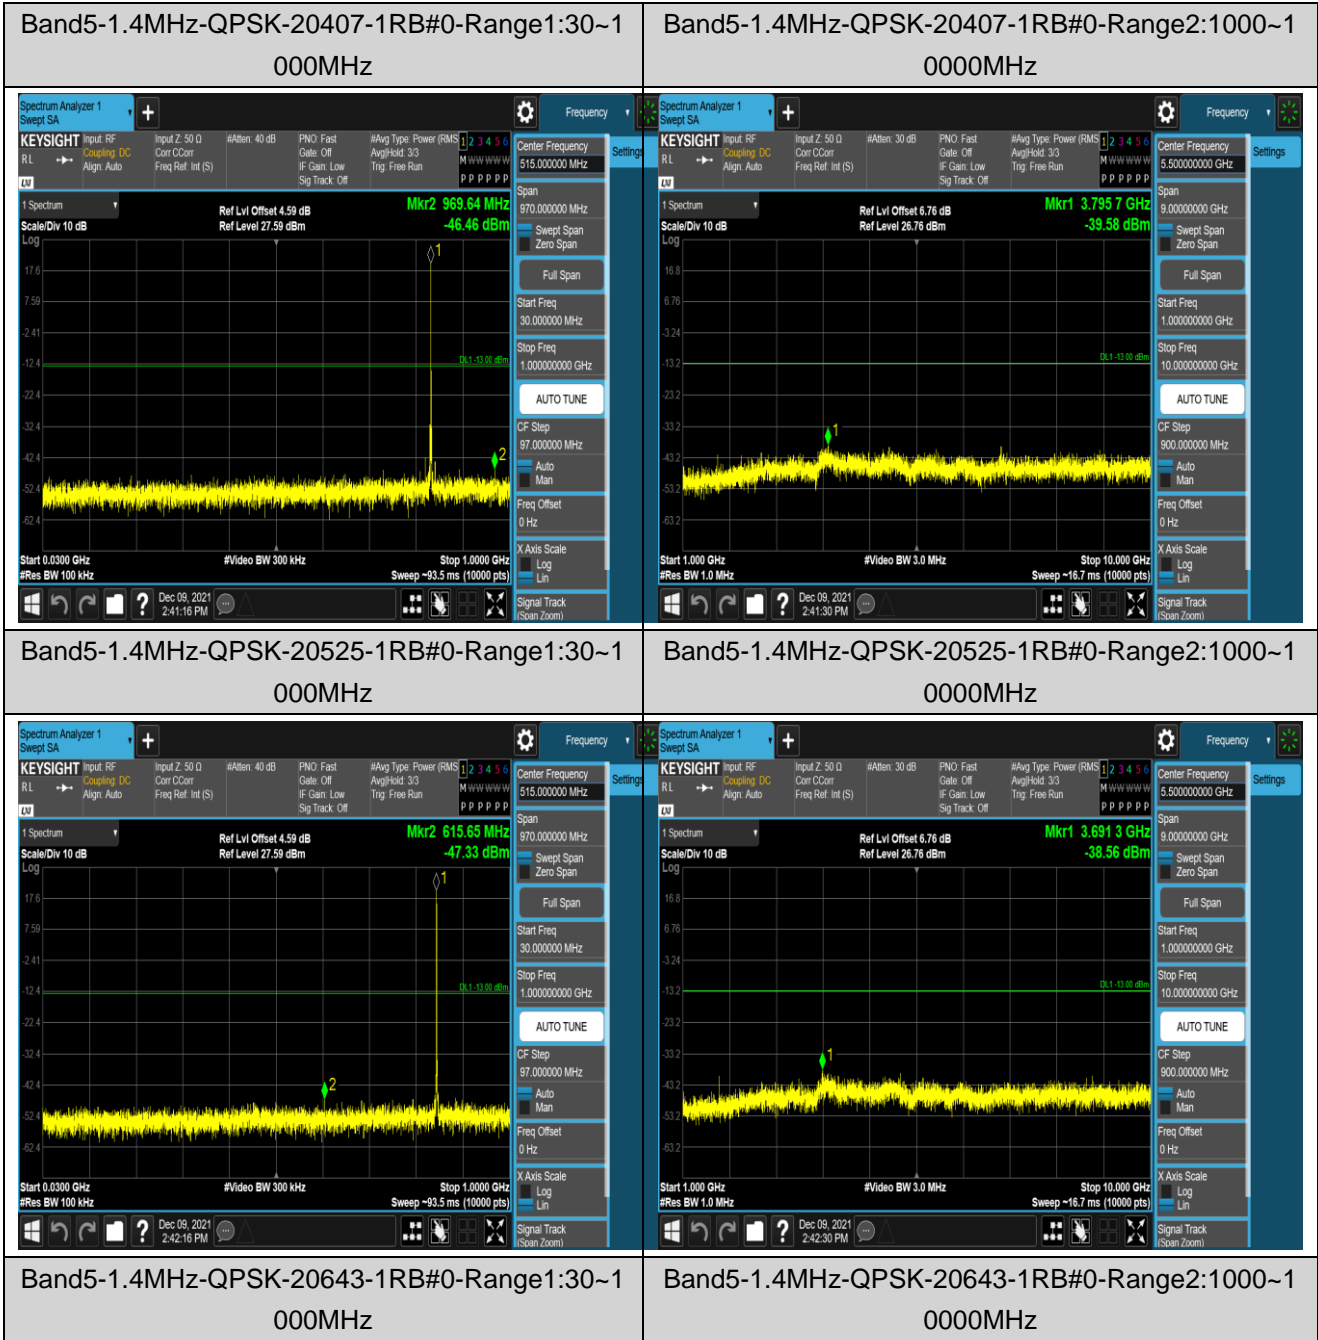

Band4-1.4MHz-16QAM-20393-1RB#0-Range1:30~1000MHz

Band4-1.4MHz-16QAM-20393-1RB#0-Range2:1000~20000MHz

Band4-20MHz-QPSK-20050-1RB#0-Range1:30~1000MHz

Band4-20MHz-QPSK-20050-1RB#0-Range2:1000~20000MHz

Band4-20MHz-16QAM-20175-1RB#0-Range1:30~1000MHz

Band4-20MHz-16QAM-20175-1RB#0-Range2:1000~2000MHz

Band4-20MHz-16QAM-20300-1RB#0-Range1:30~1000MHz

Band4-20MHz-16QAM-20300-1RB#0-Range2:1000~2000MHz

Band5-1.4MHz-16QAM-20407-1RB#0-Range1:30~1000MHz

Band5-1.4MHz-16QAM-20407-1RB#0-Range2:1000~10000MHz

Band5-1.4MHz-16QAM-20525-1RB#0-Range1:30~1000MHz

Band5-1.4MHz-16QAM-20525-1RB#0-Range2:1000~10000MHz

Band5-10MHz-QPSK-20600-1RB#0-Range1:30~1000MHz

Band5-10MHz-QPSK-20600-1RB#0-Range2:1000~10000MHz

Band5-10MHz-16QAM-20450-1RB#0-Range1:30~1000MHz