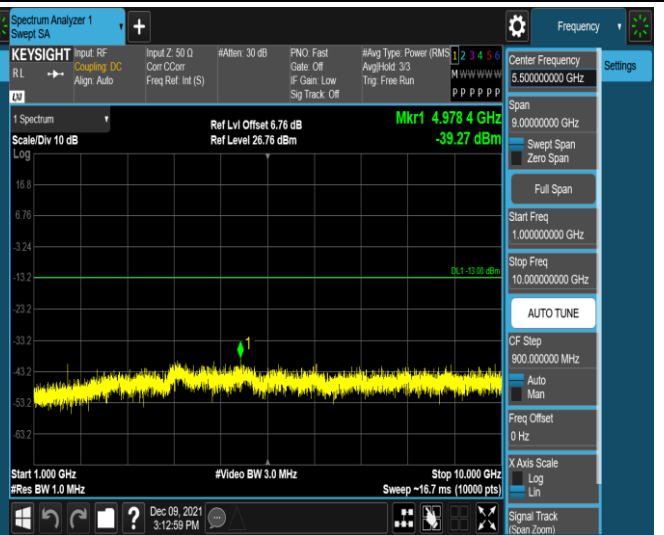

Band5-1.4MHz-16QAM-20525-1RB#0-Range1:30~1000MHz

Band5-1.4MHz-16QAM-20525-1RB#0-Range2:1000~10000MHz

Band5-10MHz-QPSK-20600-1RB#0-Range1:30~1000MHz

Band5-10MHz-QPSK-20600-1RB#0-Range2:1000~10000MHz

Band5-10MHz-16QAM-20450-1RB#0-Range1:30~1000MHz