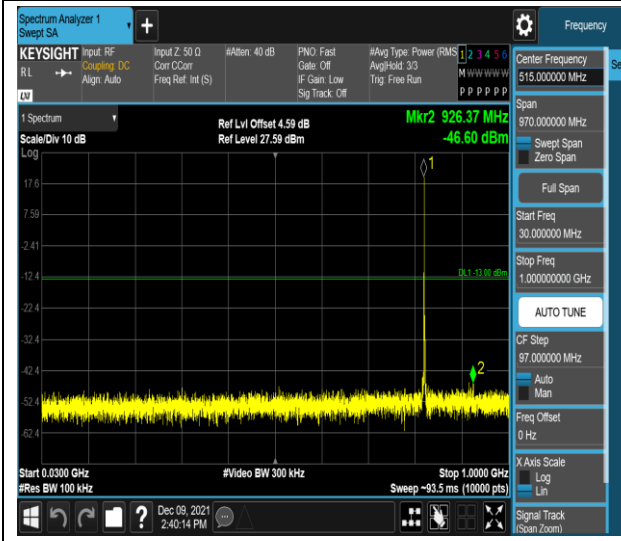

Band4-1.4MHz-16QAM-20393-1RB#0-Range1:30~1000MHz

Band4-1.4MHz-16QAM-20393-1RB#0-Range2:1000~20000MHz

Band4-20MHz-QPSK-20050-1RB#0-Range1:30~1000MHz

Band4-20MHz-QPSK-20050-1RB#0-Range2:1000~20000MHz

Band4-20MHz-16QAM-20175-1RB#0-Range1:30~1000MHz

Band4-20MHz-16QAM-20175-1RB#0-Range2:1000~2000MHz

Band4-20MHz-16QAM-20300-1RB#0-Range1:30~1000MHz

Band4-20MHz-16QAM-20300-1RB#0-Range2:1000~2000MHz

Band5-1.4MHz-16QAM-20407-1RB#0-Range1:30~1000MHz

Band5-1.4MHz-16QAM-20407-1RB#0-Range2:1000~10000MHz