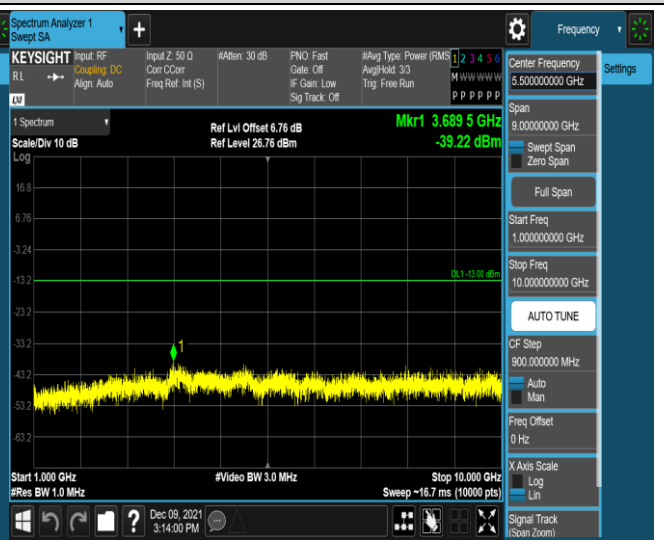

Band5-10MHz-16QAM-20450-1RB#0-Range2:1000~10000MHz