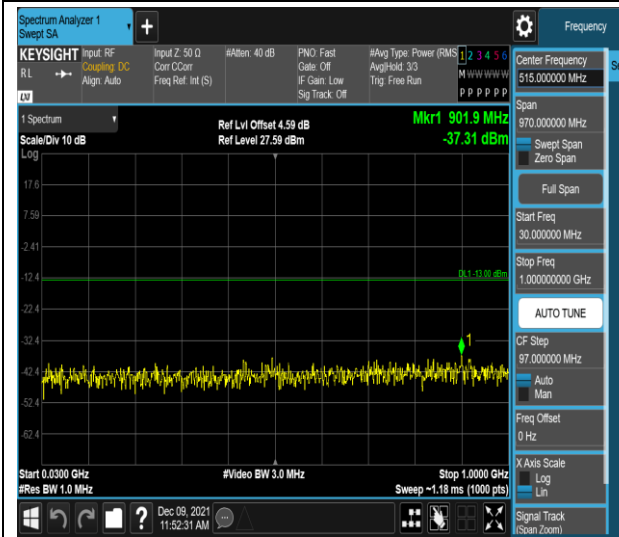

Band2-1.4MHz-16QAM-18607-1RB#0-Range2:1000~20000MHz

Band2-20MHz-QPSK-18900-1RB#0-Range1:30~1000MHz

Band2-20MHz-QPSK-18900-1RB#0-Range2:1000~20000MHz

Band2-20MHz-QPSK-19100-1RB#0-Range1:30~1000MHz

Band2-20MHz-QPSK-19100-1RB#0-Range2:1000~20000MHz