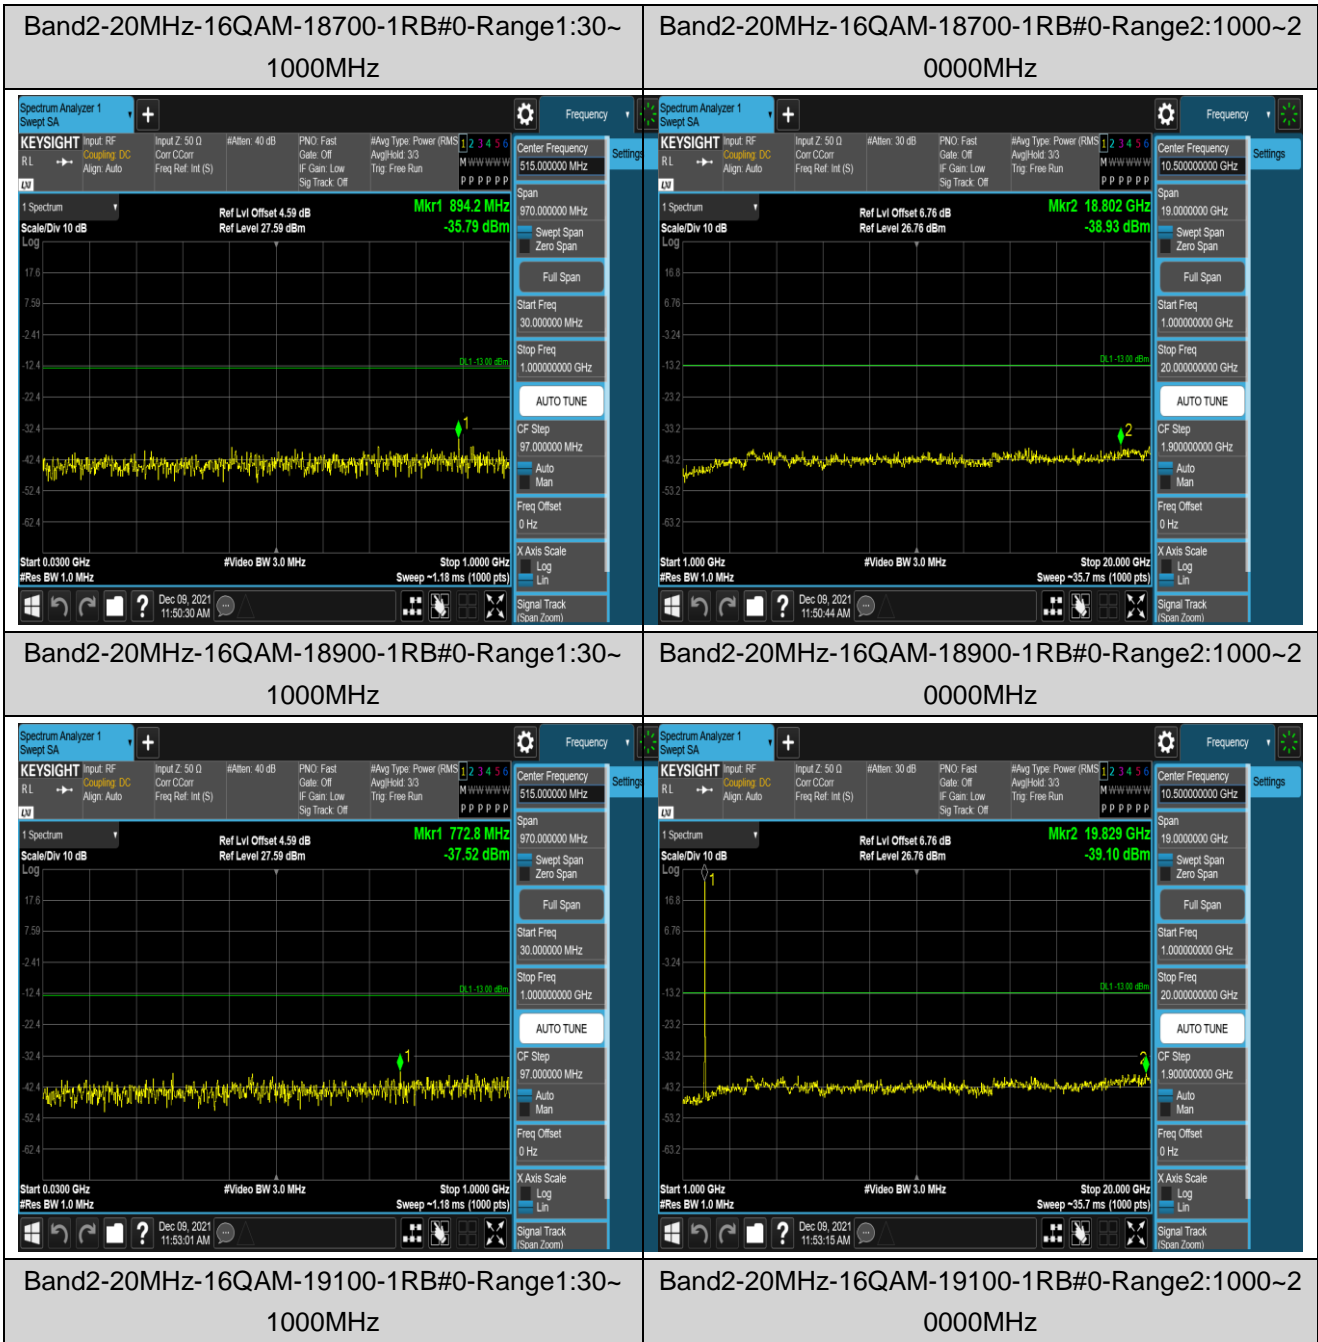

Band2-1.4MHz-QPSK-18900-1RB#0-Range1:30~1000MHz

Band2-1.4MHz-QPSK-18900-1RB#0-Range2:1000~20000MHz

Band2-1.4MHz-QPSK-19193-1RB#0-Range1:30~1000MHz

Band2-1.4MHz-QPSK-19193-1RB#0-Range2:1000~20000MHz

Band2-1.4MHz-16QAM-18607-1RB#0-Range1:30~1000MHz

Band2-1.4MHz-16QAM-18607-1RB#0-Range2:1000~20000MHz

Band2-20MHz-QPSK-18900-1RB#0-Range1:30~1000MHz

Band2-20MHz-QPSK-18900-1RB#0-Range2:1000~20000MHz

Band2-20MHz-QPSK-19100-1RB#0-Range1:30~1000MHz

Band2-20MHz-QPSK-19100-1RB#0-Range2:1000~20000MHz

Band4-1.4MHz-QPSK-19957-1RB#0-Range1:30~1000MHz

Band4-1.4MHz-QPSK-19957-1RB#0-Range2:1000~20000MHz

Band4-1.4MHz-QPSK-20175-1RB#0-Range1:30~1000MHz

Band4-1.4MHz-QPSK-20175-1RB#0-Range2:1000~20000MHz