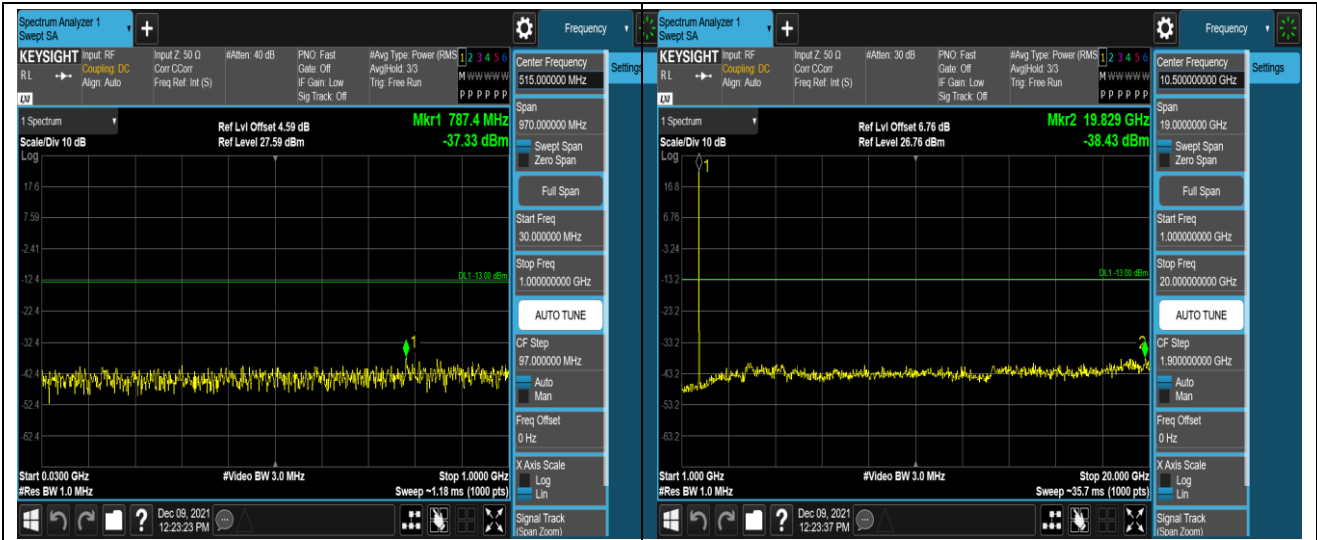

Band2-1.4MHz-16QAM-18607-1RB#0-Range2:1000~20000MHz

Band2-20MHz-QPSK-18900-1RB#0-Range1:30~1000MHz

Band2-20MHz-QPSK-18900-1RB#0-Range2:1000~20000MHz

Band2-20MHz-QPSK-19100-1RB#0-Range1:30~1000MHz

Band2-20MHz-QPSK-19100-1RB#0-Range2:1000~20000MHz

Band4-1.4MHz-QPSK-19957-1RB#0-Range1:30~1000MHz

Band4-1.4MHz-QPSK-19957-1RB#0-Range2:1000~20000MHz

Band4-1.4MHz-QPSK-20175-1RB#0-Range1:30~1000MHz

Band4-1.4MHz-QPSK-20175-1RB#0-Range2:1000~20000MHz