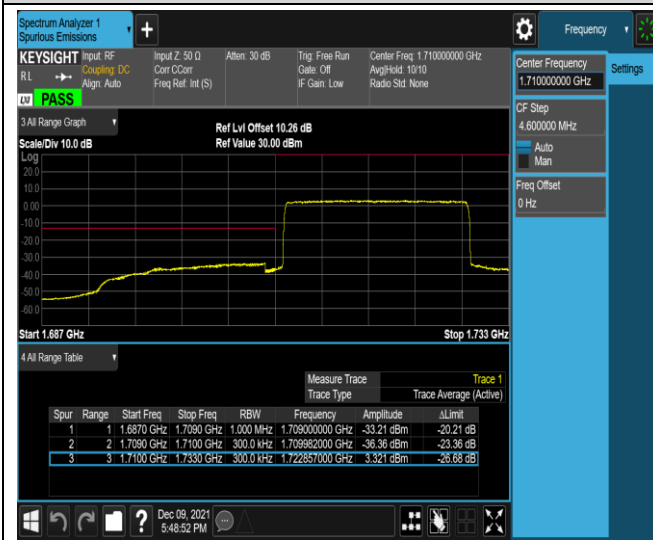

Band66-20MHz-QPSK-132072-1RB#0

Band66-20MHz-QPSK-132072-1RB#99

Band66-20MHz-QPSK-132572-100RB#0

Band66-20MHz-QPSK-132572-1RB#0

Band66-20MHz-QPSK-132572-1RB#99

Band66-20MHz-QPSK-132572-100RB#0

Appendix E: Conducted Spurious Emission