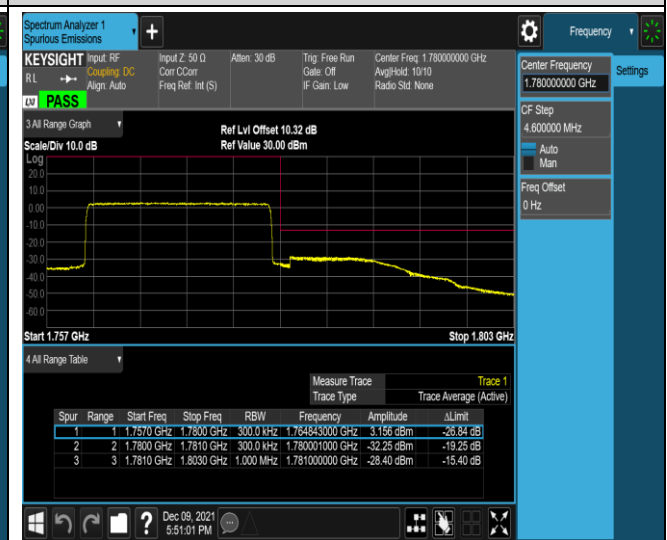

Band66-20MHz-QPSK-132072-1RB#0

Band66-20MHz-QPSK-132072-1RB#99

Band66-20MHz-QPSK-132572-100RB#0

Band66-20MHz-QPSK-132572-1RB#0

Band66-20MHz-QPSK-132572-1RB#99

Band66-20MHz-QPSK-132572-100RB#0

Appendix E: Conducted Spurious Emission