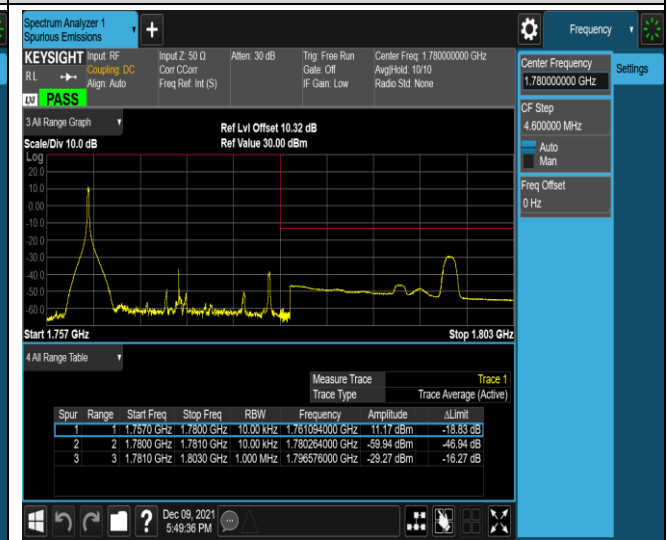

Band66-20MHz-QPSK-132072-1RB#0

Band66-20MHz-QPSK-132072-1RB#99

Band66-20MHz-QPSK-132572-100RB#0

Band66-20MHz-QPSK-132572-1RB#0

Band66-20MHz-QPSK-132572-1RB#99

Band66-20MHz-QPSK-132572-100RB#0

Appendix E: Conducted Spurious Emission