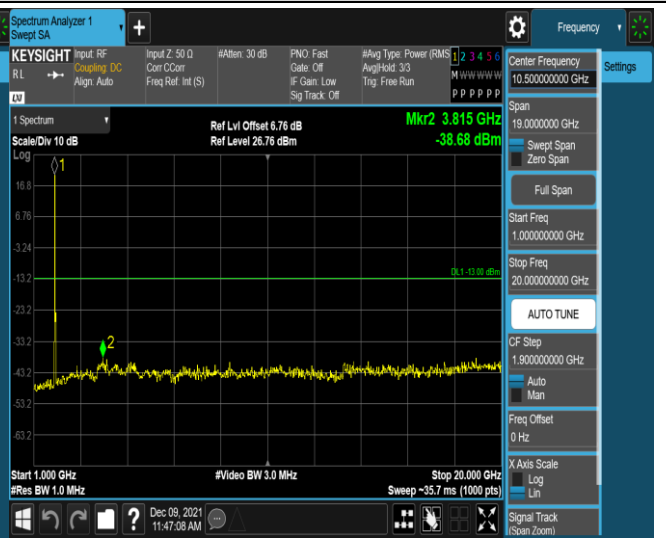

Band2-1.4MHz-16QAM-18607-1RB#0-Range2:1000~20000MHz

Band2-20MHz-QPSK-18900-1RB#0-Range1:30~1000MHz

Band2-20MHz-QPSK-18900-1RB#0-Range2:1000~20000MHz

Band2-20MHz-QPSK-19100-1RB#0-Range1:30~1000MHz

Band2-20MHz-QPSK-19100-1RB#0-Range2:1000~20000MHz