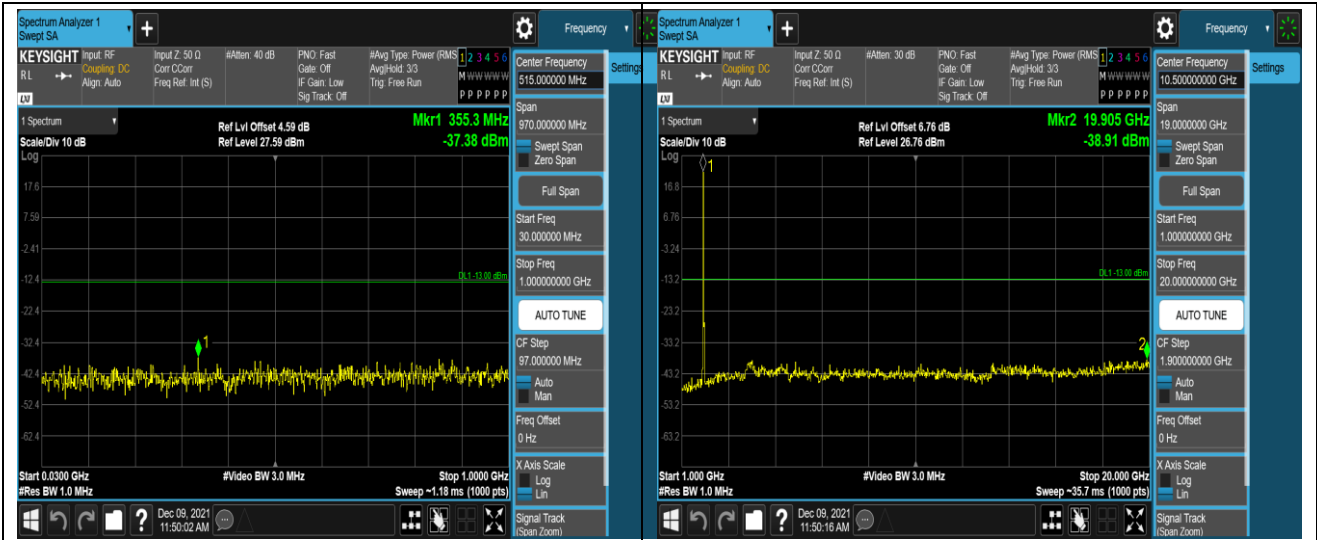

Band2-20MHz-QPSK-18900-1RB#0-Range2:1000~20000MHz

Band2-20MHz-QPSK-18900-1RB#0-Range1:30~1000MHz