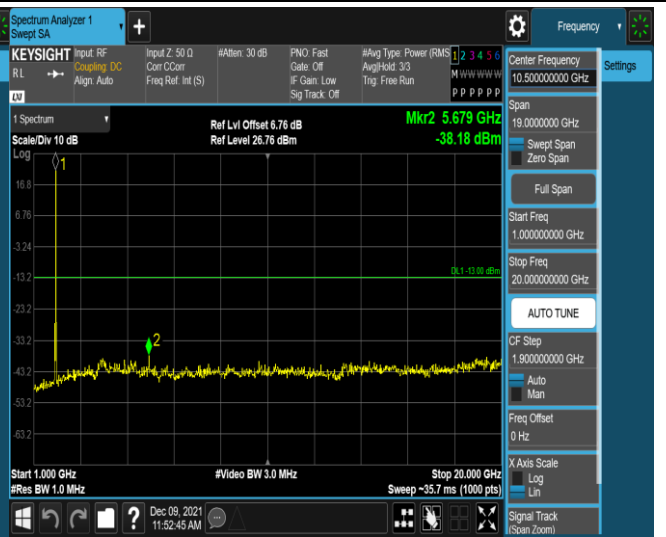

Band2-1.4MHz-16QAM-18607-1RB#0-Range2:1000~20000MHz

Band2-20MHz-QPSK-18900-1RB#0-Range1:30~1000MHz

Band2-20MHz-QPSK-18900-1RB#0-Range2:1000~20000MHz

Band2-20MHz-QPSK-19100-1RB#0-Range1:30~1000MHz

Band2-20MHz-QPSK-19100-1RB#0-Range2:1000~20000MHz