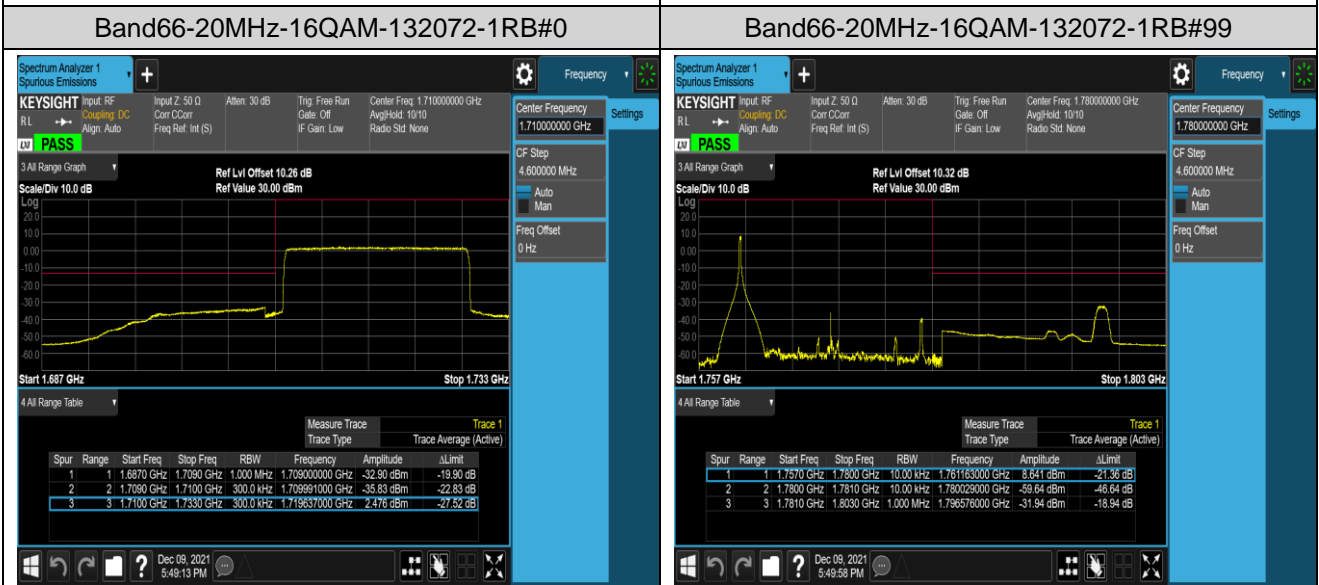

Band66-20MHz-QPSK-132072-1RB#0

Band66-20MHz-QPSK-132072-1RB#99

Band66-20MHz-QPSK-132572-100RB#0

Band66-20MHz-QPSK-132572-1RB#0

Band66-20MHz-QPSK-132572-1RB#99

Band66-20MHz-QPSK-132572-100RB#0

Appendix E: Conducted Spurious Emission