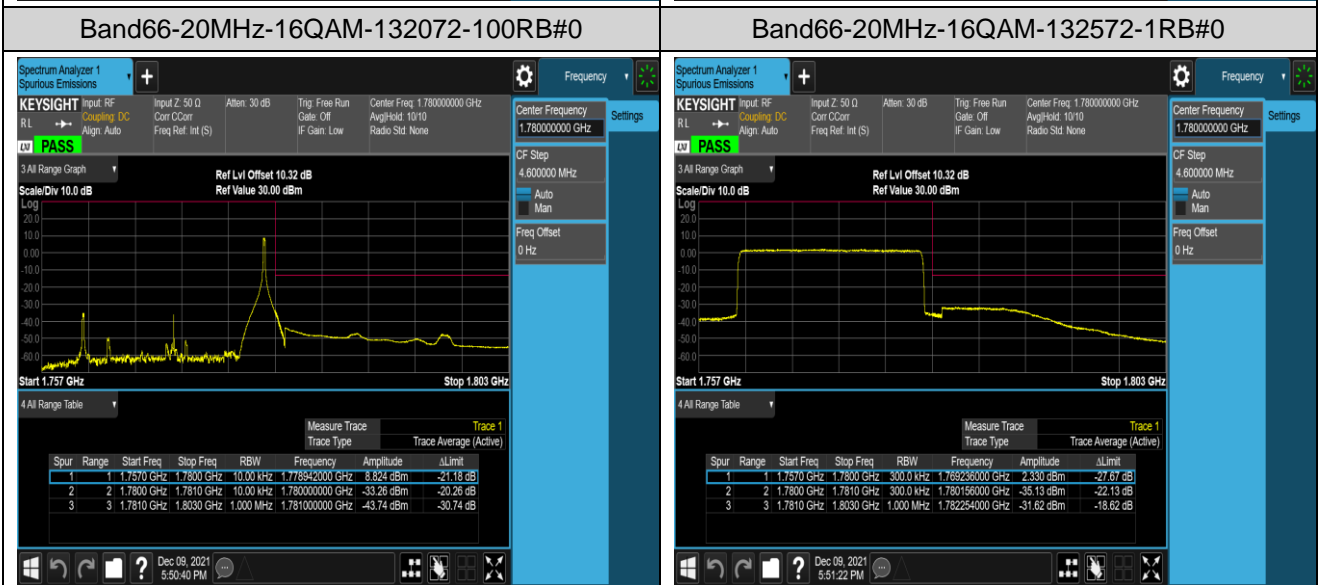

Band66-20MHz-QPSK-132072-1RB#0

Band66-20MHz-QPSK-132072-1RB#99

Band66-20MHz-QPSK-132572-100RB#0

Band66-20MHz-QPSK-132572-1RB#0

Band66-20MHz-QPSK-132572-1RB#99

Band66-20MHz-QPSK-132572-100RB#0

Appendix E: Conducted Spurious Emission