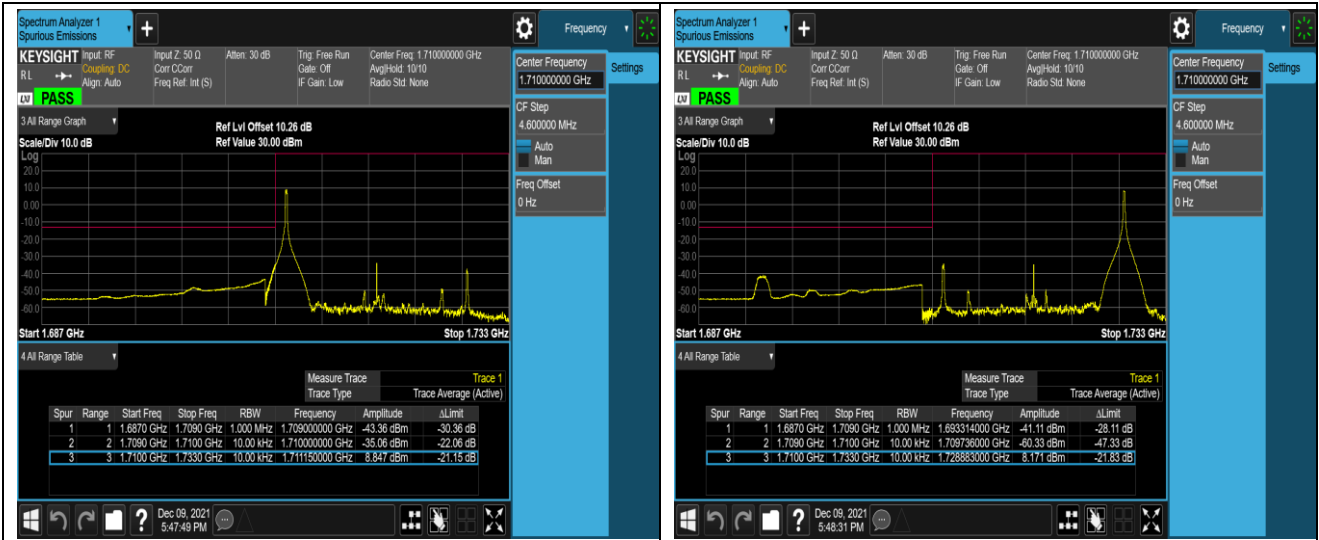

Band66-20MHz-QPSK-132072-1RB#0

Band66-20MHz-QPSK-132072-1RB#99

Band66-20MHz-QPSK-132572-100RB#0

Band66-20MHz-QPSK-132572-1RB#0

Band66-20MHz-QPSK-132572-1RB#99

Band66-20MHz-QPSK-132572-100RB#0

Appendix E: Conducted Spurious Emission