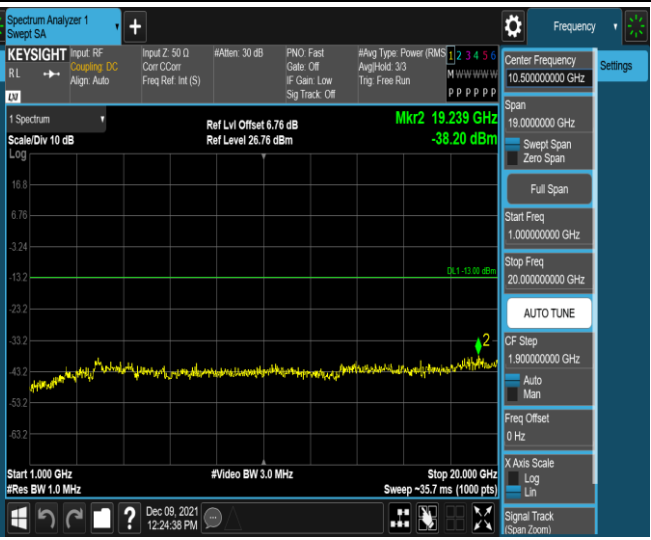

Band4-1.4MHz-QPSK-20175-1RB#0-Range2:1000~20000MHz