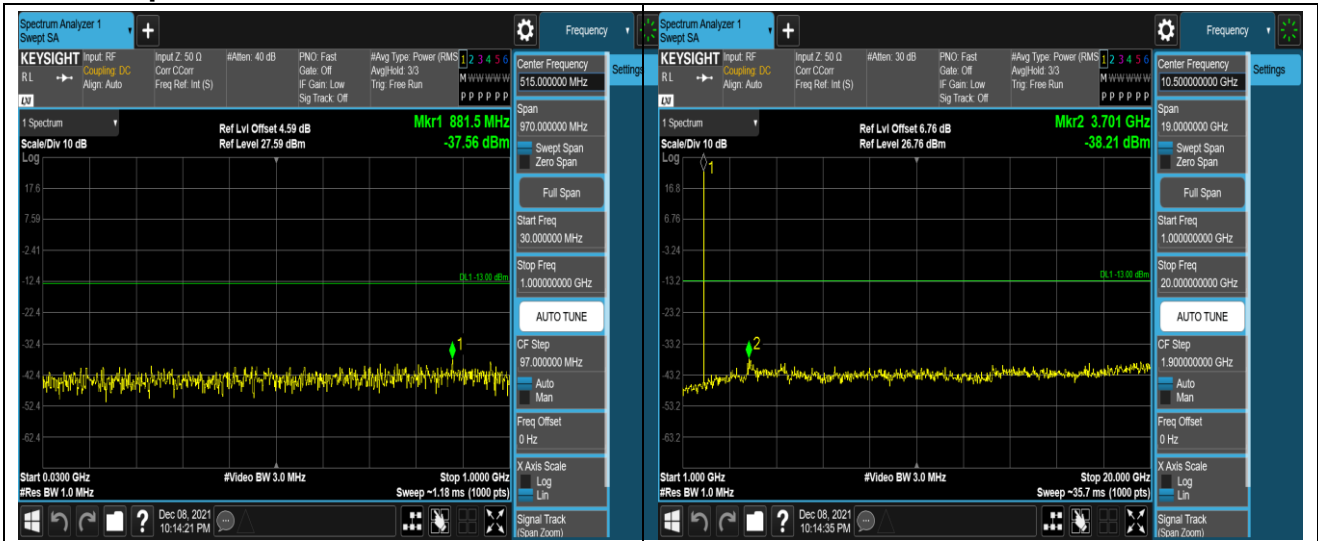

Test Graphs

Band2-1.4MHz-QPSK-18607-1RB#0-Range1:30~1000MHz

Band2-1.4MHz-QPSK-18607-1RB#0-Range2:1000~20000MHz