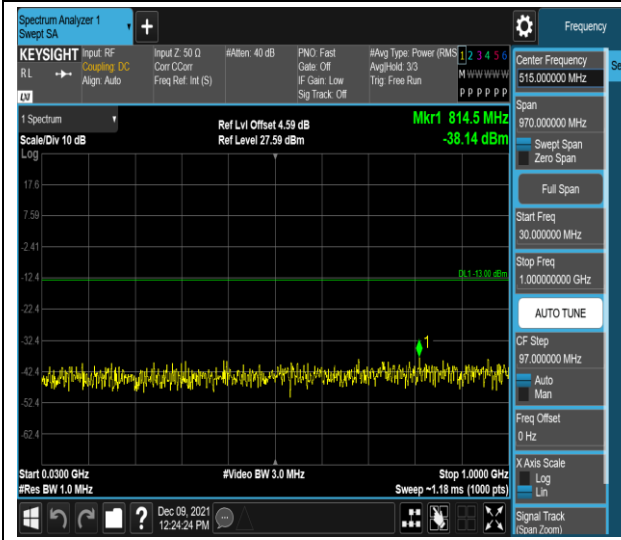

Band4-1.4MHz-QPSK-20175-1RB#0-Range1:30~1000MHz