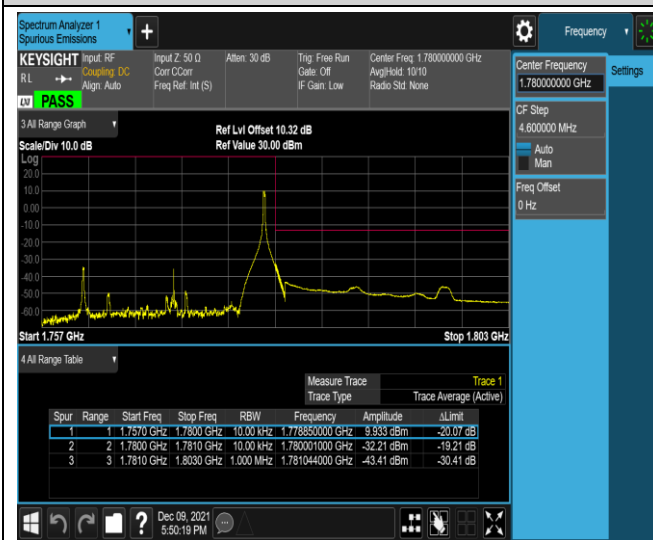

Band66-20MHz-QPSK-132072-1RB#0

Band66-20MHz-QPSK-132072-1RB#99

Band66-20MHz-QPSK-132572-100RB#0

Band66-20MHz-QPSK-132572-1RB#0

Band66-20MHz-QPSK-132572-1RB#99

Band66-20MHz-QPSK-132572-100RB#0

Appendix E: Conducted Spurious Emission