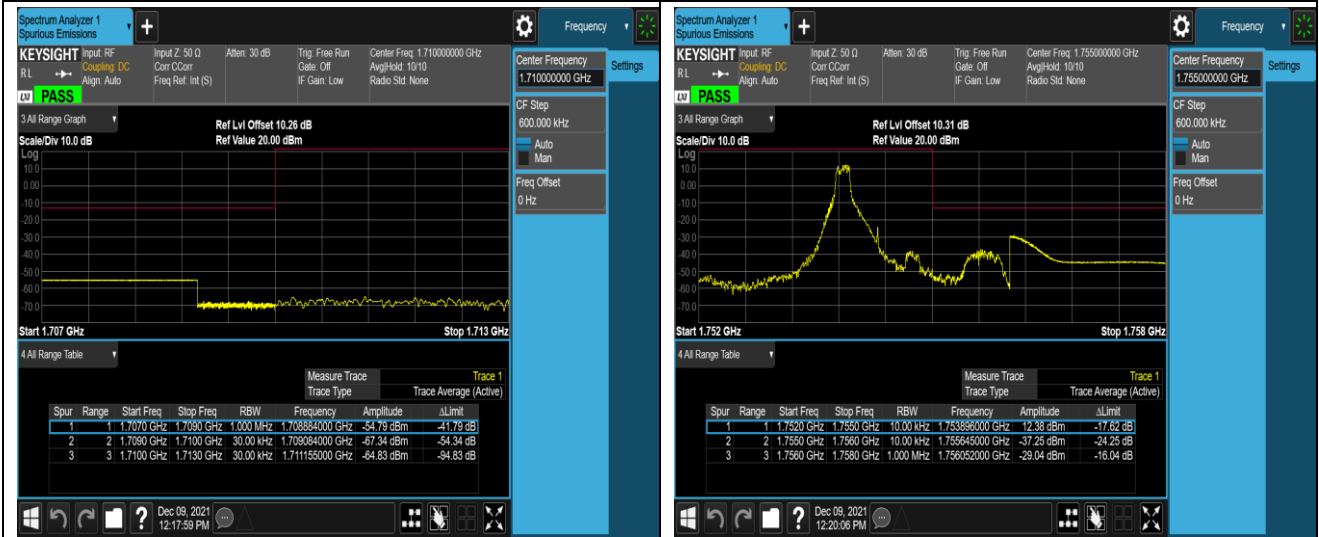

Band4-1.4MHz-QPSK-20393-1RB#0

Band4-1.4MHz-QPSK-20393-1RB#5

Band4-1.4MHz-QPSK-20393-6RB#0

Band4-1.4MHz-16QAM-19957-1RB#0

Band4-1.4MHz-16QAM-19957-1RB#5

Band4-1.4MHz-16QAM-19957-6RB#0

Band4-1.4MHz-16QAM-20393-1RB#0