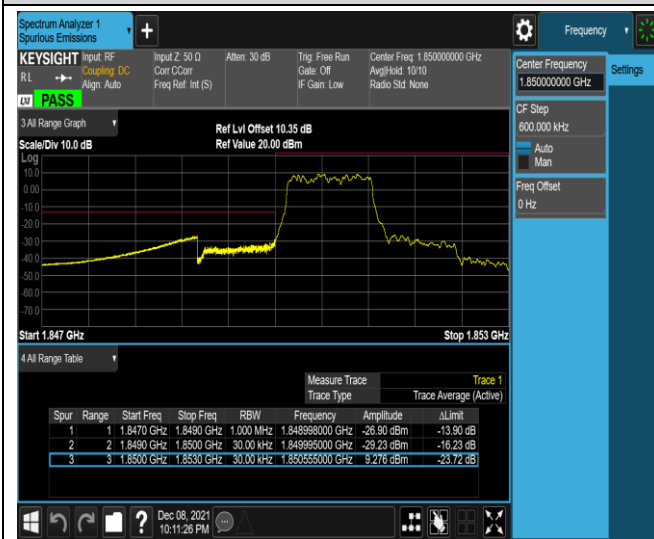

Test Graphs

Band2-1.4MHz-FPSK-18607-1RB#0

Band2-1.4MHz-QPSK-18607-1RB#5

Band2-1.4MHz-QPSK-18607-6RB#0

Band2-1.4MHz-QPSK-19193-1RB#0

Band2-1.4MHz-QPSK-19193-1RB#5

Band2-1.4MHz-QPSK-19193-6RB#0

Band2-1.4MHz-16QAM-18607-1RB#0

Band2-1.4MHz-16QAM-18607-1RB#5

Band2-1.4MHz-16QAM-18607-6RB#0

Band2-1.4MHz-16QAM-19193-1RB#0

Band2-1.4MHz-16QAM-19193-1RB#5

Band2-1.4MHz-16QAM-19193-6RB#0

Band2-20MHz-QPSK-18700-1RB#0

Band2-20MHz-QPSK-18700-1RB#99