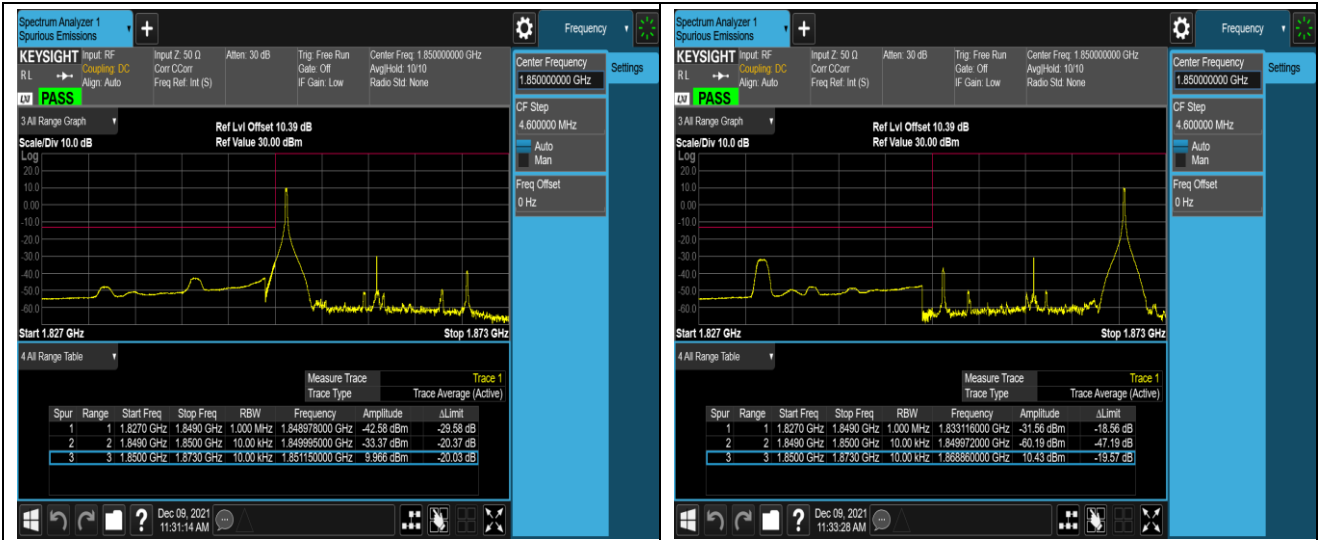

Band2-1.4MHz-16QAM-18607-1RB#5

Band2-1.4MHz-16QAM-18607-6RB#0

Band2-1.4MHz-16QAM-19193-1RB#0

Band2-1.4MHz-16QAM-19193-1RB#5

Band2-1.4MHz-16QAM-19193-6RB#0

Band2-20MHz-QPSK-18700-1RB#0

Band2-20MHz-QPSK-18700-1RB#99

Band2-20MHz-QPSK-18700-100RB#0

Band2-20MHz-QPSK-19100-1RB#0

Band2-20MHz-QPSK-19100-1RB#99

Band2-20MHz-QPSK-19100-100RB#0

Band4-1.4MHz-QPSK-19957-1RB#0

Band4-1.4MHz-QPSK-19957-1RB#5

Band4-1.4MHz-QPSK-19957-6RB#0