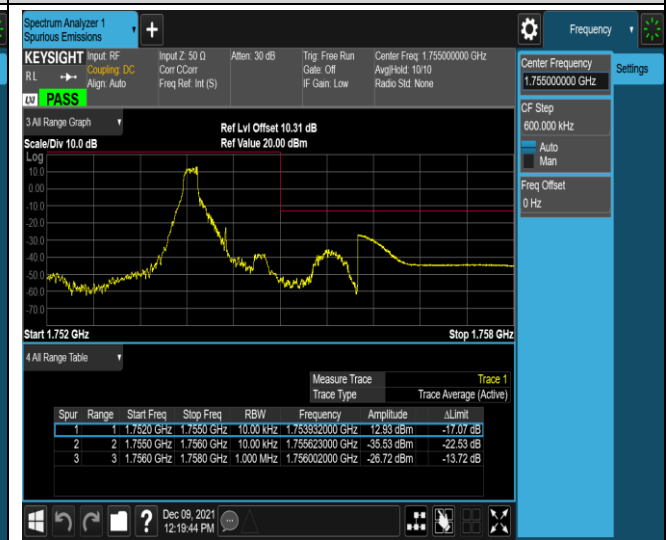

Band2-20MHz-QPSK-18700-100RB#0

Band2-20MHz-QPSK-19100-1RB#0

Band2-20MHz-QPSK-19100-1RB#99

Band2-20MHz-QPSK-19100-100RB#0

Band4-1.4MHz-QPSK-19957-1RB#0

Band4-1.4MHz-QPSK-19957-1RB#5

Band4-1.4MHz-QPSK-19957-6RB#0