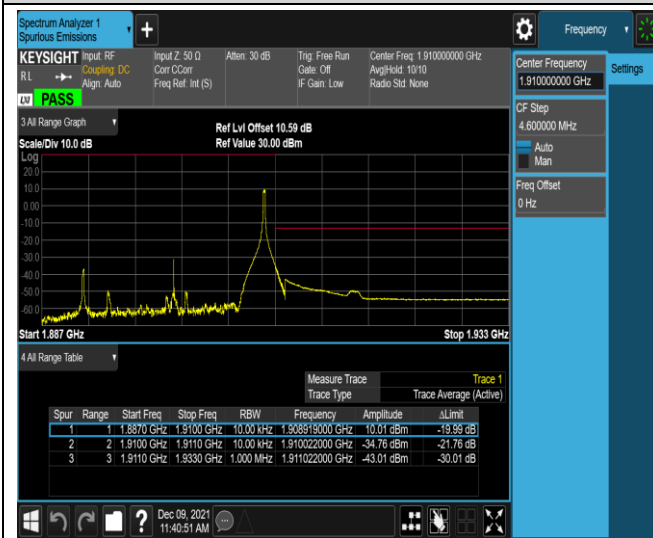

Test Graphs

Band2-1.4MHz-FPSK-18607-1RB#0

Band2-1.4MHz-QPSK-18607-1RB#5

Band2-1.4MHz-QPSK-18607-6RB#0

Band2-1.4MHz-QPSK-19193-1RB#0

Band2-1.4MHz-QPSK-19193-1RB#5

Band2-1.4MHz-QPSK-19193-6RB#0

Band2-1.4MHz-16QAM-18607-1RB#0

Band2-1.4MHz-16QAM-18607-1RB#5

Band2-1.4MHz-16QAM-18607-6RB#0

Band2-1.4MHz-16QAM-19193-1RB#0

Band2-1.4MHz-16QAM-19193-1RB#5

Band2-1.4MHz-16QAM-19193-6RB#0

Band2-20MHz-QPSK-18700-1RB#0

Band2-20MHz-QPSK-18700-1RB#99

Band2-20MHz-QPSK-18700-100RB#0

Band2-20MHz-QPSK-19100-1RB#0

Band2-20MHz-QPSK-19100-1RB#99

Band2-20MHz-QPSK-19100-100RB#0

Band4-1.4MHz-QPSK-19957-1RB#0

Band4-1.4MHz-QPSK-19957-1RB#5

Band4-1.4MHz-QPSK-19957-6RB#0