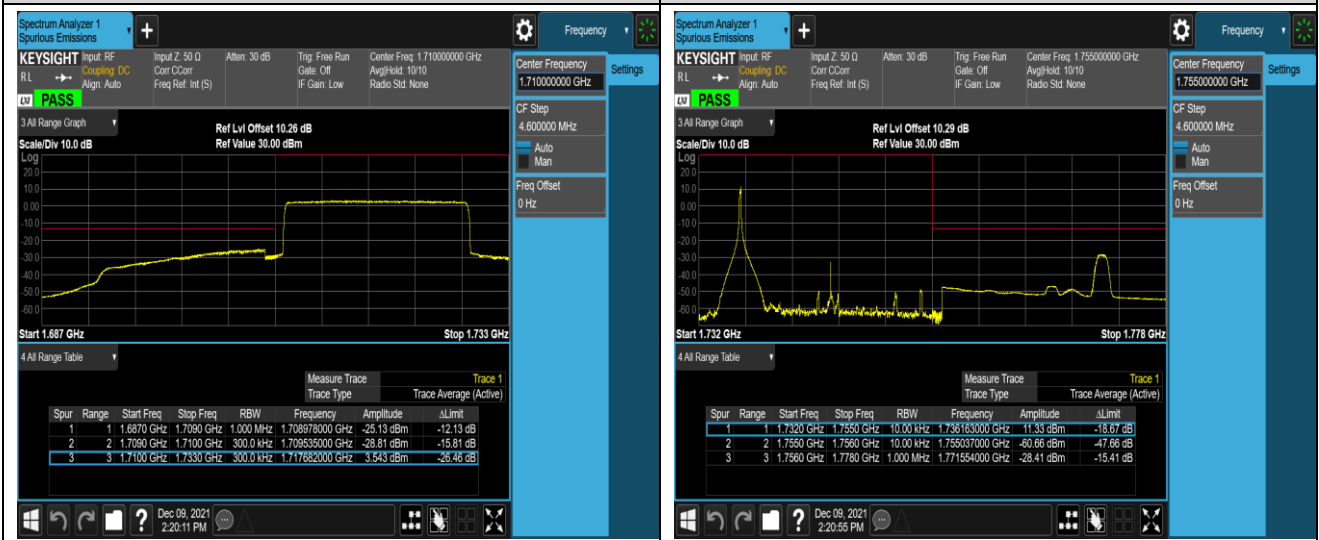

Band4-1.4MHz-QPSK-20393-1RB#0

Band4-1.4MHz-QPSK-20393-1RB#5

Band4-1.4MHz-QPSK-20393-6RB#0

Band4-1.4MHz-16QAM-19957-1RB#0

Band4-1.4MHz-16QAM-19957-1RB#5

Band4-1.4MHz-16QAM-19957-6RB#0

Band4-1.4MHz-16QAM-20393-1RB#0

Band4-1.4MHz-16QAM-20393-1RB#5

Band4-1.4MHz-16QAM-20393-6RB#0

Band4-20MHz-QPSK-20050-1RB#0

Band4-20MHz-QPSK-20050-1RB#99

Band4-20MHz-QPSK-20050-100RB#0

Band4-20MHz-QPSK-20300-1RB#0

Band4-20MHz-QPSK-20300-1RB#99