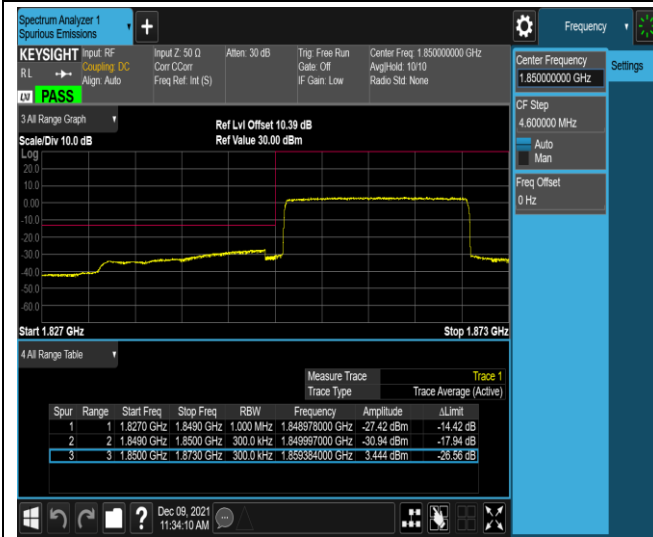

Test Graphs

Band2-1.4MHz-FPSK-18607-1RB#0

Band2-1.4MHz-QPSK-18607-1RB#5

Band2-1.4MHz-QPSK-18607-6RB#0

Band2-1.4MHz-QPSK-19193-1RB#0

Band2-1.4MHz-QPSK-19193-1RB#5

Band2-1.4MHz-QPSK-19193-6RB#0

Band2-1.4MHz-16QAM-18607-1RB#0

Band2-1.4MHz-16QAM-18607-1RB#5

Band2-1.4MHz-16QAM-18607-6RB#0

Band2-1.4MHz-16QAM-19193-1RB#0

Band2-1.4MHz-16QAM-19193-1RB#5

Band2-1.4MHz-16QAM-19193-6RB#0

Band2-20MHz-QPSK-18700-1RB#0

Band2-20MHz-QPSK-18700-1RB#99

Band2-20MHz-QPSK-18700-100RB#0

Band2-20MHz-QPSK-19100-1RB#0

Band2-20MHz-QPSK-19100-1RB#99

Band2-20MHz-QPSK-19100-100RB#0

Band4-1.4MHz-QPSK-19957-1RB#0

Band4-1.4MHz-QPSK-19957-1RB#5

Band4-1.4MHz-QPSK-19957-6RB#0