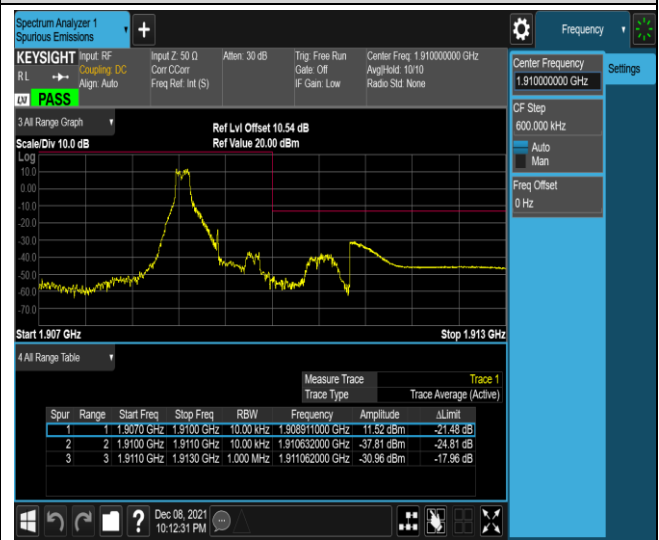

Test Graphs

Band2-1.4MHz-FPSK-18607-1RB#0

Band2-1.4MHz-QPSK-18607-1RB#5

Band2-1.4MHz-QPSK-18607-6RB#0

Band2-1.4MHz-QPSK-19193-1RB#0

Band2-1.4MHz-QPSK-19193-1RB#5

Band2-1.4MHz-QPSK-19193-6RB#0

Band2-1.4MHz-16QAM-18607-1RB#0

Band2-1.4MHz-16QAM-18607-1RB#5

Band2-1.4MHz-16QAM-18607-6RB#0

Band2-1.4MHz-16QAM-19193-1RB#0

Band2-1.4MHz-16QAM-19193-1RB#5

Band2-1.4MHz-16QAM-19193-6RB#0

Band2-20MHz-QPSK-18700-1RB#0

Band2-20MHz-QPSK-18700-1RB#99