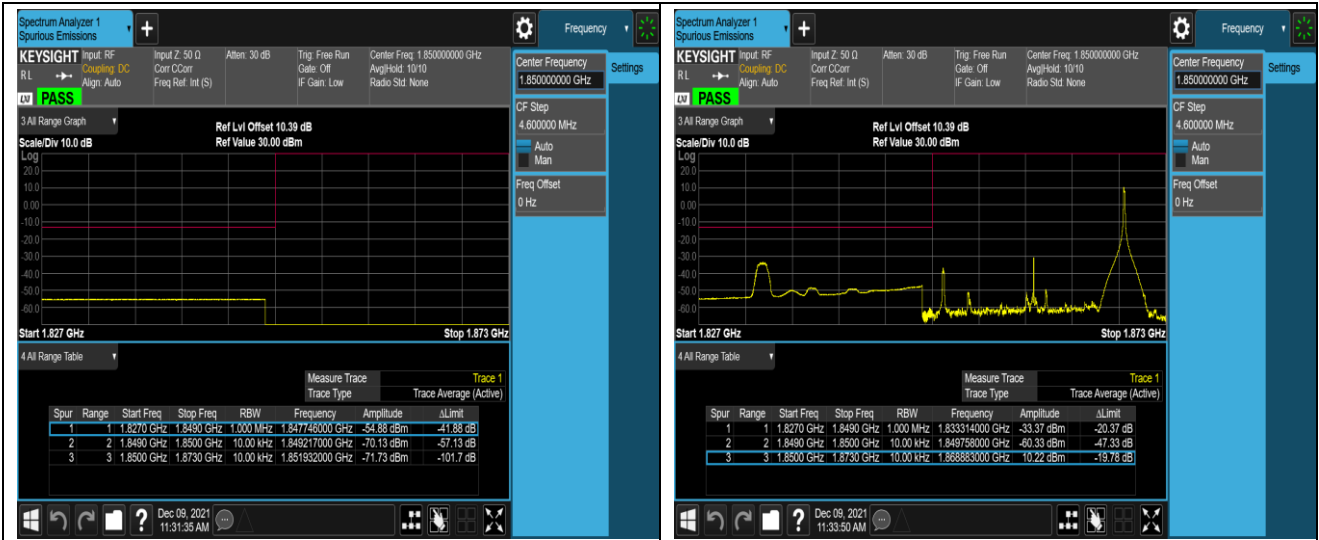

Band2-1.4MHz-16QAM-18607-1RB#5

Band2-1.4MHz-16QAM-18607-6RB#0

Band2-1.4MHz-16QAM-19193-1RB#0

Band2-1.4MHz-16QAM-19193-1RB#5

Band2-1.4MHz-16QAM-19193-6RB#0

Band2-20MHz-QPSK-18700-1RB#0

Band2-20MHz-QPSK-18700-1RB#99

Band2-20MHz-QPSK-18700-100RB#0

Band2-20MHz-QPSK-19100-1RB#0

Band2-20MHz-QPSK-19100-1RB#99

Band2-20MHz-QPSK-19100-100RB#0

Band4-1.4MHz-QPSK-19957-1RB#0

Band4-1.4MHz-QPSK-19957-1RB#5

Band4-1.4MHz-QPSK-19957-6RB#0