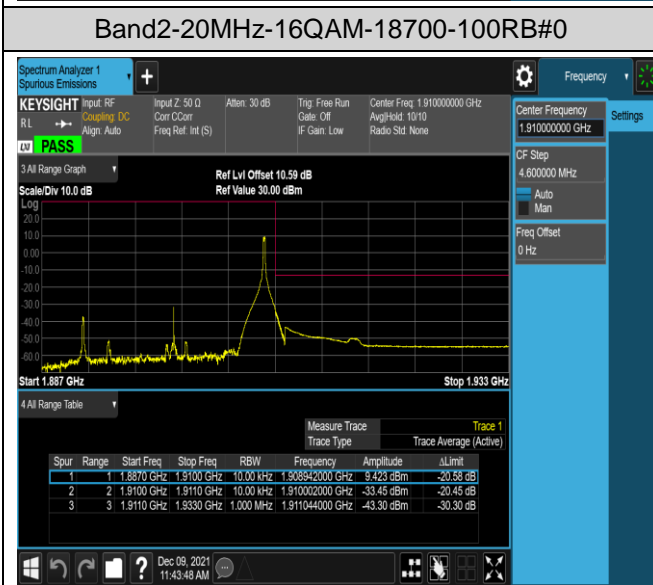

Band2-1.4MHz-16QAM-18607-1RB#5

Band2-1.4MHz-16QAM-18607-6RB#0

Band2-1.4MHz-16QAM-19193-1RB#0

Band2-1.4MHz-16QAM-19193-1RB#5

Band2-1.4MHz-16QAM-19193-6RB#0

Band2-20MHz-QPSK-18700-1RB#0

Band2-20MHz-QPSK-18700-1RB#99

Band2-20MHz-QPSK-18700-100RB#0

Band2-20MHz-QPSK-19100-1RB#0

Band2-20MHz-QPSK-19100-1RB#99

Band2-20MHz-QPSK-19100-100RB#0

Band4-1.4MHz-QPSK-19957-1RB#0

Band4-1.4MHz-QPSK-19957-1RB#5

Band4-1.4MHz-QPSK-19957-6RB#0