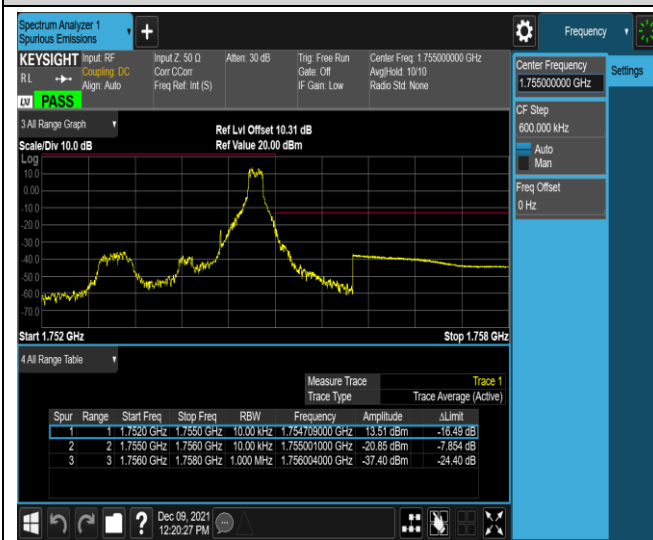

Band4-1.4MHz-QPSK-20393-1RB#5