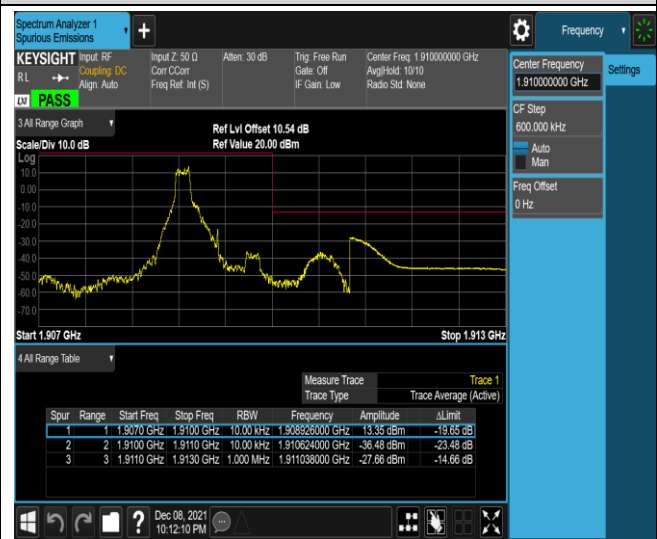

Test Graphs

Band2-1.4MHz-FPSK-18607-1RB#0

Band2-1.4MHz-QPSK-18607-1RB#5

Band2-1.4MHz-QPSK-18607-6RB#0

Band2-1.4MHz-QPSK-19193-1RB#0

Band2-1.4MHz-QPSK-19193-1RB#5

Band2-1.4MHz-QPSK-19193-6RB#0

Band2-1.4MHz-16QAM-18607-1RB#0

Band2-1.4MHz-16QAM-18607-1RB#5

Band2-1.4MHz-16QAM-18607-6RB#0

Band2-1.4MHz-16QAM-19193-1RB#0

Band2-1.4MHz-16QAM-19193-1RB#5

Band2-1.4MHz-16QAM-19193-6RB#0

Band2-20MHz-QPSK-18700-1RB#0

Band2-20MHz-QPSK-18700-1RB#99