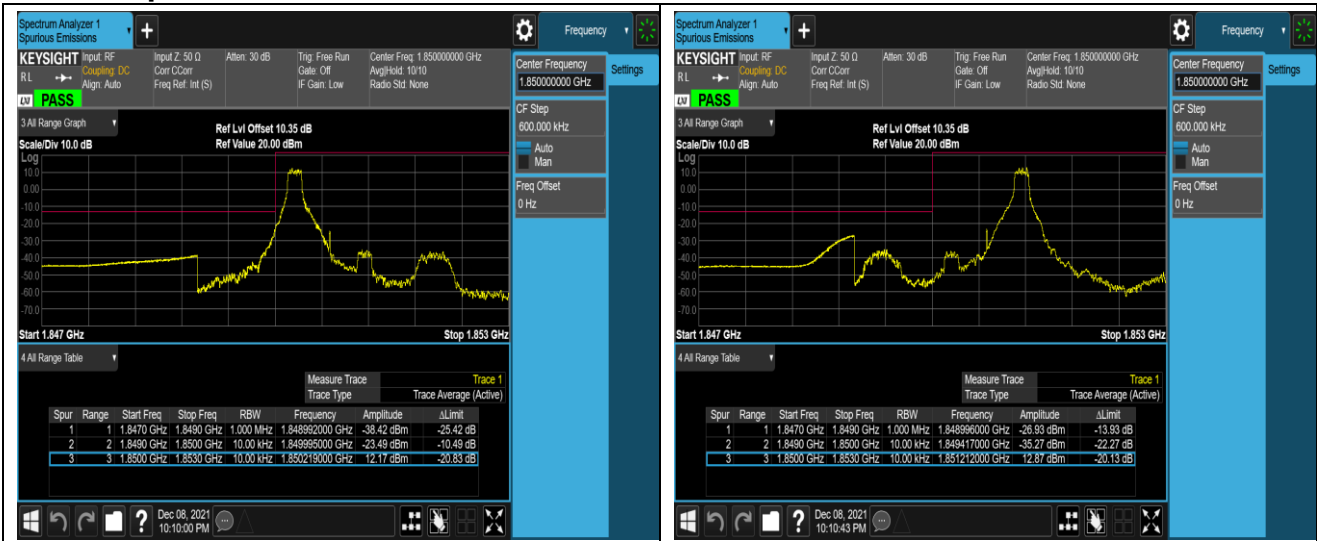

Test Graphs

Band2-1.4MHz-FPSK-18607-1RB#0

Band2-1.4MHz-QPSK-18607-1RB#5

Band2-1.4MHz-QPSK-18607-6RB#0

Band2-1.4MHz-QPSK-19193-1RB#0

Band2-1.4MHz-QPSK-19193-1RB#5

Band2-1.4MHz-QPSK-19193-6RB#0

Band2-1.4MHz-16QAM-18607-1RB#0

Band2-1.4MHz-16QAM-18607-1RB#5

Band2-1.4MHz-16QAM-18607-6RB#0

Band2-1.4MHz-16QAM-19193-1RB#0

Band2-1.4MHz-16QAM-19193-1RB#5

Band2-1.4MHz-16QAM-19193-6RB#0

Band2-20MHz-QPSK-18700-1RB#0

Band2-20MHz-QPSK-18700-1RB#99