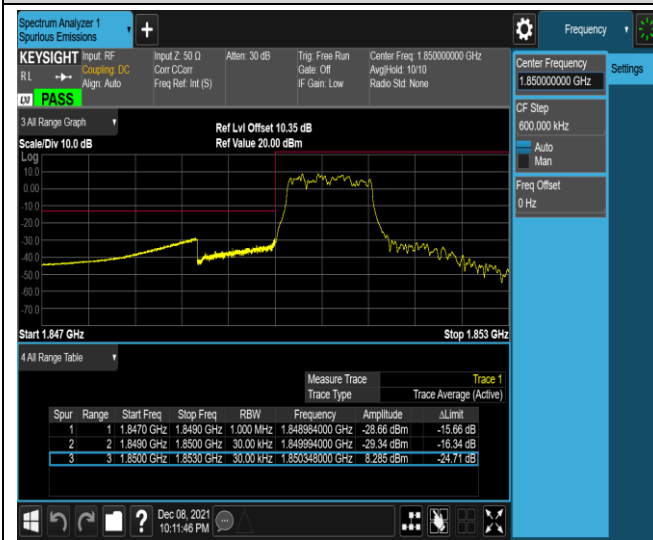

Test Graphs

Band2-1.4MHz-FPSK-18607-1RB#0

Band2-1.4MHz-QPSK-18607-1RB#5

Band2-1.4MHz-QPSK-18607-6RB#0

Band2-1.4MHz-QPSK-19193-1RB#0

Band2-1.4MHz-QPSK-19193-1RB#5

Band2-1.4MHz-QPSK-19193-6RB#0

Band2-1.4MHz-16QAM-18607-1RB#0

Band2-1.4MHz-16QAM-18607-1RB#5

Band2-1.4MHz-16QAM-18607-6RB#0

Band2-1.4MHz-16QAM-19193-1RB#0

Band2-1.4MHz-16QAM-19193-1RB#5

Band2-1.4MHz-16QAM-19193-6RB#0

Band2-20MHz-QPSK-18700-1RB#0

Band2-20MHz-QPSK-18700-1RB#99