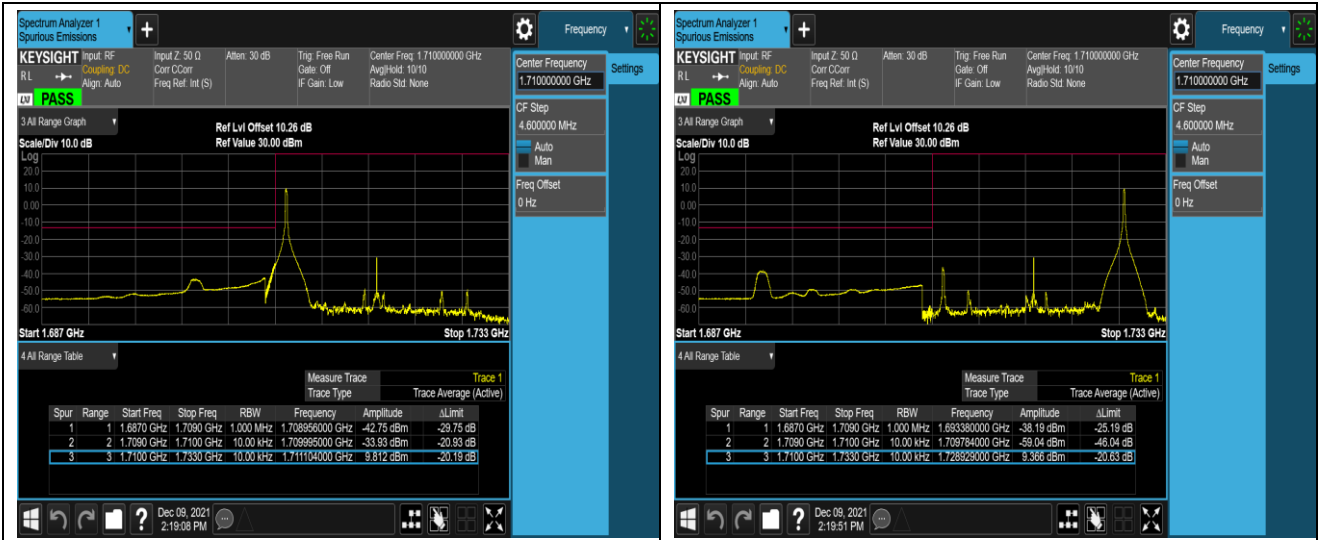

Band4-1.4MHz-16QAM-20393-1RB#5

Band4-1.4MHz-16QAM-20393-6RB#0

Band4-20MHz-QPSK-20050-1RB#0

Band4-20MHz-QPSK-20050-1RB#99

Band4-20MHz-QPSK-20050-100RB#0

Band4-20MHz-QPSK-20300-1RB#0

Band4-20MHz-QPSK-20300-1RB#99

Band4-20MHz-QPSK-20300-100RB#0

Band5-1.4MHz-QPSK-20407-1RB#0

Band5-1.4MHz-QPSK-20407-1RB#5

Band5-1.4MHz-QPSK-20407-6RB#0

Band5-1.4MHz-QPSK-20643-1RB#0

Band5-1.4MHz-QPSK-20643-1RB#5

Band5-1.4MHz-QPSK-20643-6RB#0