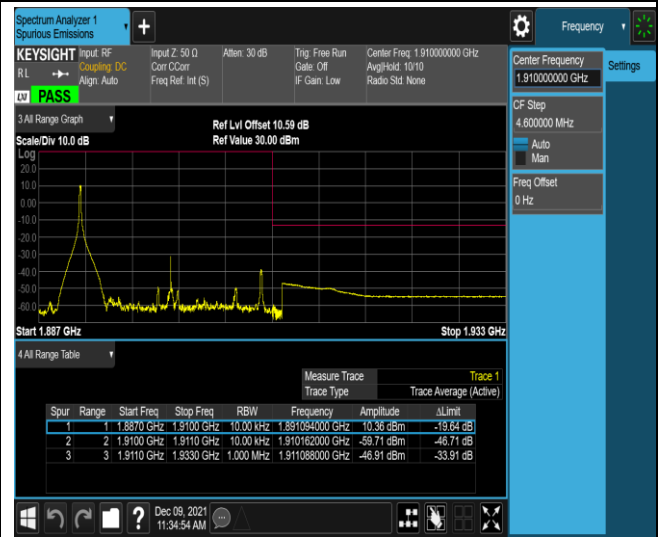

Band2-1.4MHz-16QAM-18607-1RB#5

Band2-1.4MHz-16QAM-18607-6RB#0

Band2-1.4MHz-16QAM-19193-1RB#0

Band2-1.4MHz-16QAM-19193-1RB#5

Band2-1.4MHz-16QAM-19193-6RB#0

Band2-20MHz-QPSK-18700-1RB#0

Band2-20MHz-QPSK-18700-1RB#99

Band2-20MHz-QPSK-18700-100RB#0

Band2-20MHz-QPSK-19100-1RB#0

Band2-20MHz-QPSK-19100-1RB#99

Band2-20MHz-QPSK-19100-100RB#0

Band4-1.4MHz-QPSK-19957-1RB#0

Band4-1.4MHz-QPSK-19957-1RB#5

Band4-1.4MHz-QPSK-19957-6RB#0