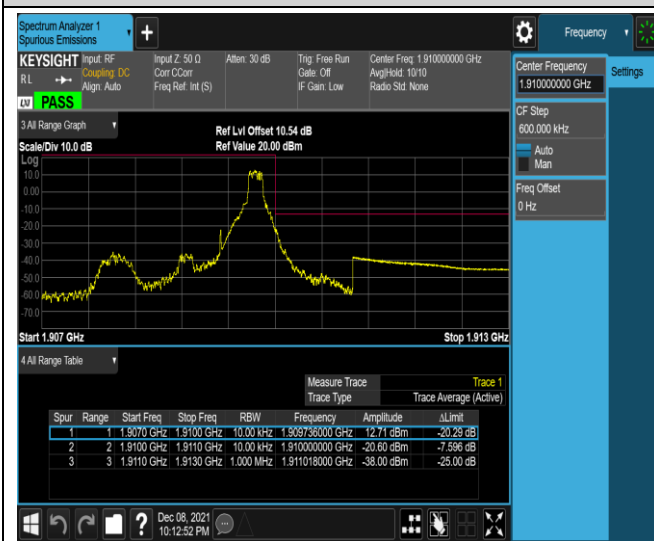

Test Graphs

Band2-1.4MHz-FPSK-18607-1RB#0

Band2-1.4MHz-QPSK-18607-1RB#5

Band2-1.4MHz-QPSK-18607-6RB#0

Band2-1.4MHz-QPSK-19193-1RB#0

Band2-1.4MHz-QPSK-19193-1RB#5

Band2-1.4MHz-QPSK-19193-6RB#0

Band2-1.4MHz-16QAM-18607-1RB#0

Band2-1.4MHz-16QAM-18607-1RB#5

Band2-1.4MHz-16QAM-18607-6RB#0

Band2-1.4MHz-16QAM-19193-1RB#0

Band2-1.4MHz-16QAM-19193-1RB#5

Band2-1.4MHz-16QAM-19193-6RB#0

Band2-20MHz-QPSK-18700-1RB#0

Band2-20MHz-QPSK-18700-1RB#99