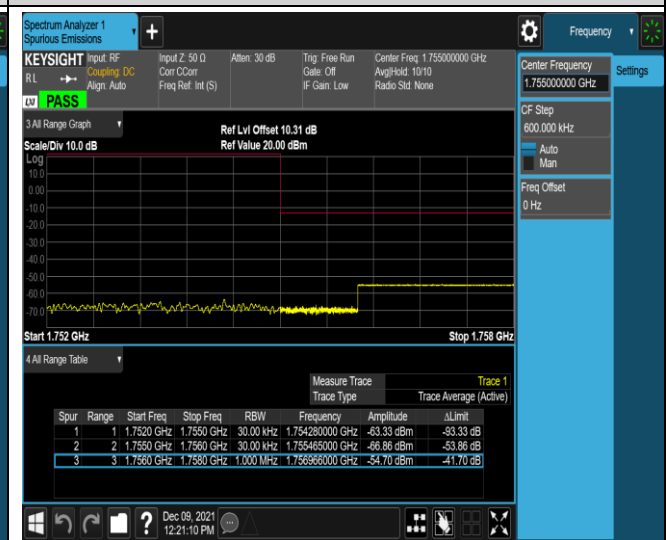

Band2-20MHz-QPSK-18700-100RB#0

Band2-20MHz-QPSK-19100-1RB#0

Band2-20MHz-QPSK-19100-1RB#99

Band2-20MHz-QPSK-19100-100RB#0

Band4-1.4MHz-QPSK-19957-1RB#0

Band4-1.4MHz-QPSK-19957-1RB#5

Band4-1.4MHz-QPSK-19957-6RB#0

Band4-1.4MHz-QPSK-20393-1RB#0

Band4-1.4MHz-QPSK-20393-1RB#5

Band4-1.4MHz-QPSK-20393-6RB#0

Band4-1.4MHz-16QAM-19957-1RB#0

Band4-1.4MHz-16QAM-19957-1RB#5

Band4-1.4MHz-16QAM-19957-6RB#0

Band4-1.4MHz-16QAM-20393-1RB#0