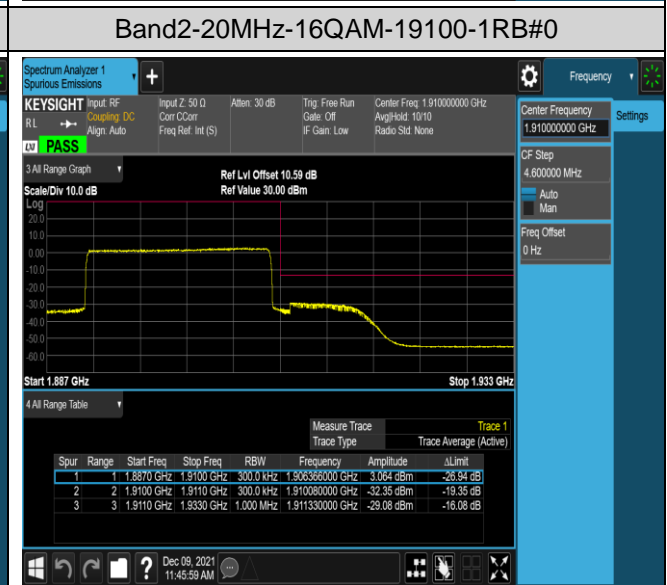

Band2-1.4MHz-16QAM-18607-1RB#5

Band2-1.4MHz-16QAM-18607-6RB#0

Band2-1.4MHz-16QAM-19193-1RB#0

Band2-1.4MHz-16QAM-19193-1RB#5

Band2-1.4MHz-16QAM-19193-6RB#0

Band2-20MHz-QPSK-18700-1RB#0

Band2-20MHz-QPSK-18700-1RB#99

Band2-20MHz-QPSK-18700-100RB#0

Band2-20MHz-QPSK-19100-1RB#0

Band2-20MHz-QPSK-19100-1RB#99

Band2-20MHz-QPSK-19100-100RB#0

Band4-1.4MHz-QPSK-19957-1RB#0

Band4-1.4MHz-QPSK-19957-1RB#5

Band4-1.4MHz-QPSK-19957-6RB#0