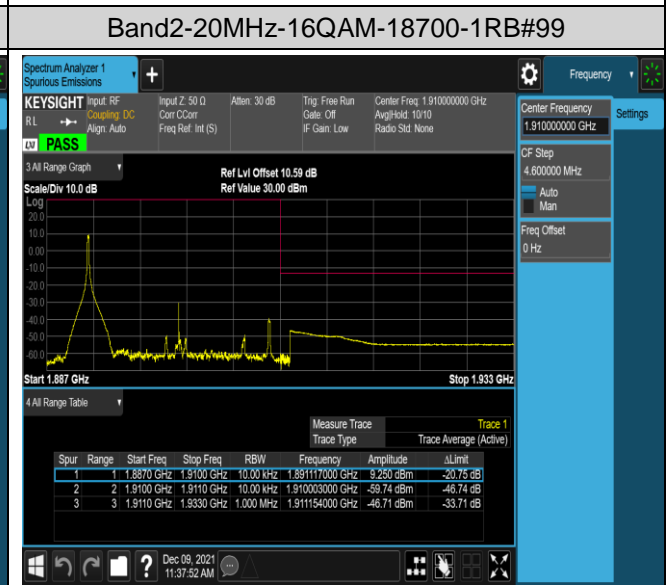

Band2-1.4MHz-16QAM-18607-1RB#5

Band2-1.4MHz-16QAM-18607-6RB#0

Band2-1.4MHz-16QAM-19193-1RB#0

Band2-1.4MHz-16QAM-19193-1RB#5

Band2-1.4MHz-16QAM-19193-6RB#0

Band2-20MHz-QPSK-18700-1RB#0

Band2-20MHz-QPSK-18700-1RB#99

Band2-20MHz-QPSK-18700-100RB#0

Band2-20MHz-QPSK-19100-1RB#0

Band2-20MHz-QPSK-19100-1RB#99

Band2-20MHz-QPSK-19100-100RB#0

Band4-1.4MHz-QPSK-19957-1RB#0

Band4-1.4MHz-QPSK-19957-1RB#5

Band4-1.4MHz-QPSK-19957-6RB#0