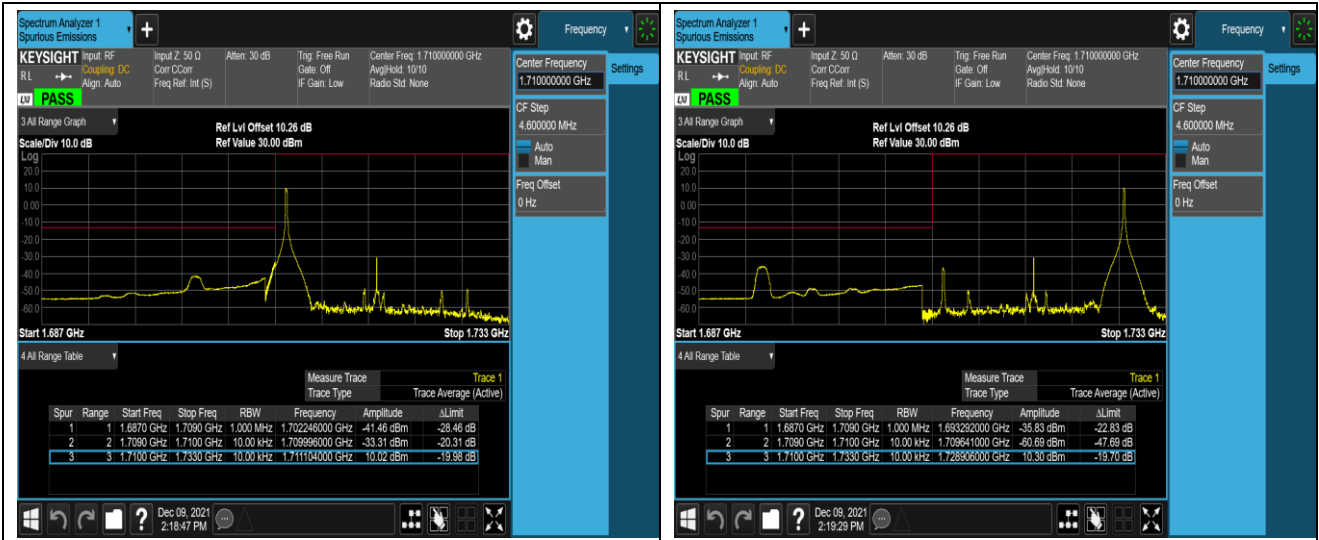

Band4-1.4MHz-QPSK-20393-1RB#0

Band4-1.4MHz-QPSK-20393-1RB#5

Band4-1.4MHz-QPSK-20393-6RB#0

Band4-1.4MHz-16QAM-19957-1RB#0

Band4-1.4MHz-16QAM-19957-1RB#5

Band4-1.4MHz-16QAM-19957-6RB#0

Band4-1.4MHz-16QAM-20393-1RB#0

Band4-1.4MHz-16QAM-20393-1RB#5

Band4-1.4MHz-16QAM-20393-6RB#0

Band4-20MHz-QPSK-20050-1RB#0

Band4-20MHz-QPSK-20050-1RB#99

Band4-20MHz-QPSK-20050-100RB#0

Band4-20MHz-QPSK-20300-1RB#0

Band4-20MHz-QPSK-20300-1RB#99