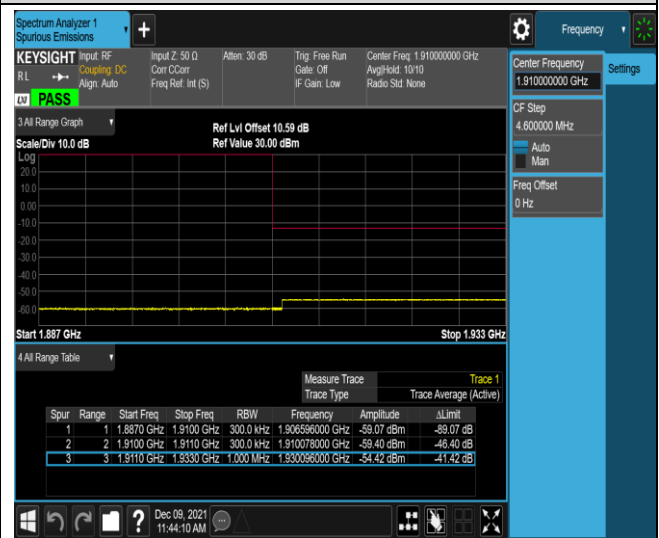

Test Graphs

Band2-1.4MHz-FPSK-18607-1RB#0

Band2-1.4MHz-QPSK-18607-1RB#5

Band2-1.4MHz-QPSK-18607-6RB#0

Band2-1.4MHz-QPSK-19193-1RB#0

Band2-1.4MHz-QPSK-19193-1RB#5

Band2-1.4MHz-QPSK-19193-6RB#0

Band2-1.4MHz-16QAM-18607-1RB#0

Band2-1.4MHz-16QAM-18607-1RB#5

Band2-1.4MHz-16QAM-18607-6RB#0

Band2-1.4MHz-16QAM-19193-1RB#0

Band2-1.4MHz-16QAM-19193-1RB#5

Band2-1.4MHz-16QAM-19193-6RB#0

Band2-20MHz-QPSK-18700-1RB#0

Band2-20MHz-QPSK-18700-1RB#99

Band2-20MHz-QPSK-18700-100RB#0

Band2-20MHz-QPSK-19100-1RB#0

Band2-20MHz-QPSK-19100-1RB#99

Band2-20MHz-QPSK-19100-100RB#0

Band4-1.4MHz-QPSK-19957-1RB#0

Band4-1.4MHz-QPSK-19957-1RB#5

Band4-1.4MHz-QPSK-19957-6RB#0