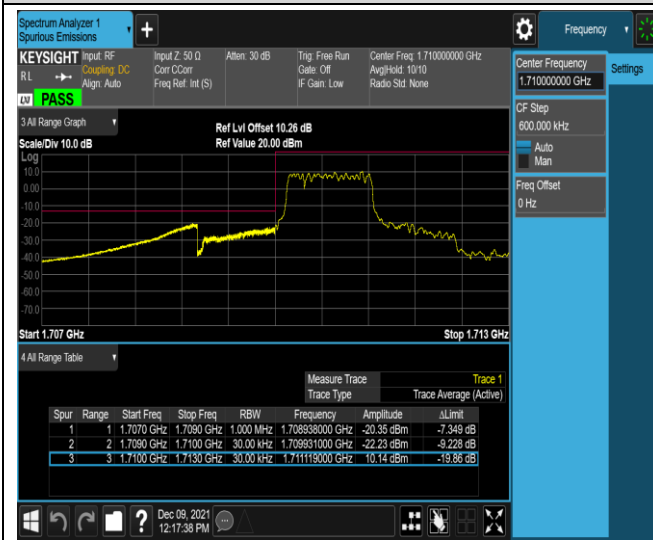

Band2-1.4MHz-16QAM-18607-1RB#5

Band2-1.4MHz-16QAM-18607-6RB#0

Band2-1.4MHz-16QAM-19193-1RB#0

Band2-1.4MHz-16QAM-19193-1RB#5

Band2-1.4MHz-16QAM-19193-6RB#0

Band2-20MHz-QPSK-18700-1RB#0

Band2-20MHz-QPSK-18700-1RB#99

Band2-20MHz-QPSK-18700-100RB#0

Band2-20MHz-QPSK-19100-1RB#0

Band2-20MHz-QPSK-19100-1RB#99

Band2-20MHz-QPSK-19100-100RB#0

Band4-1.4MHz-QPSK-19957-1RB#0

Band4-1.4MHz-QPSK-19957-1RB#5

Band4-1.4MHz-QPSK-19957-6RB#0

Band4-1.4MHz-QPSK-20393-1RB#0

Band4-1.4MHz-QPSK-20393-1RB#5

Band4-1.4MHz-QPSK-20393-6RB#0

Band4-1.4MHz-16QAM-19957-1RB#0

Band4-1.4MHz-16QAM-19957-1RB#5

Band4-1.4MHz-16QAM-19957-6RB#0

Band4-1.4MHz-16QAM-20393-1RB#0