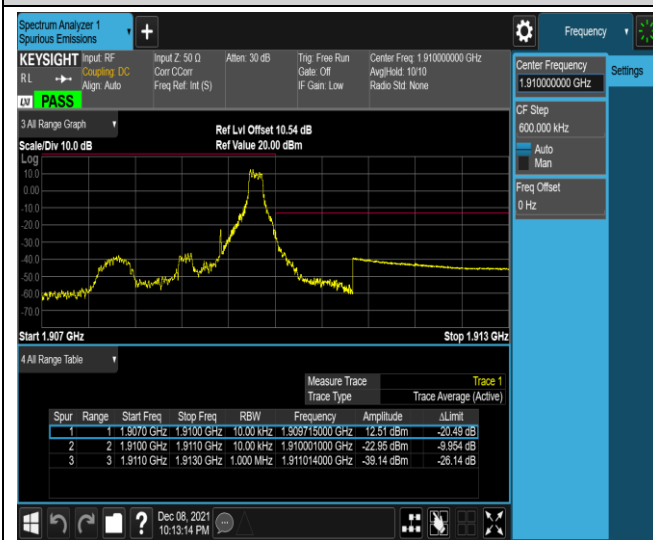

Test Graphs

Band2-1.4MHz-FPSK-18607-1RB#0

Band2-1.4MHz-QPSK-18607-1RB#5

Band2-1.4MHz-QPSK-18607-6RB#0

Band2-1.4MHz-QPSK-19193-1RB#0

Band2-1.4MHz-QPSK-19193-1RB#5

Band2-1.4MHz-QPSK-19193-6RB#0

Band2-1.4MHz-16QAM-18607-1RB#0

Band2-1.4MHz-16QAM-18607-1RB#5

Band2-1.4MHz-16QAM-18607-6RB#0

Band2-1.4MHz-16QAM-19193-1RB#0

Band2-1.4MHz-16QAM-19193-1RB#5

Band2-1.4MHz-16QAM-19193-6RB#0

Band2-20MHz-QPSK-18700-1RB#0

Band2-20MHz-QPSK-18700-1RB#99