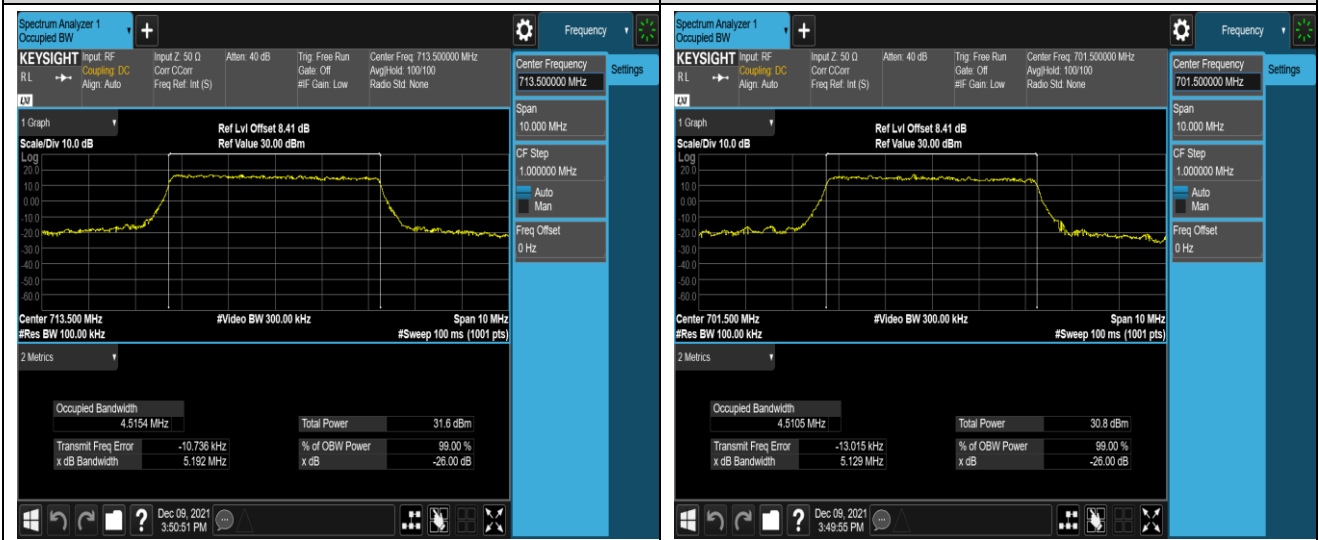

**Band 12-3MHz-16QAM-23025-15RB#0**      **Band 12-3MHz-16QAM-23165-15RB#0**

Band12-5MHz-QPSK-23035-25RB#0

Band12-5MHz-QPSK-23095-25RB#0

Band12-5MHz-QPSK-23155-25RB#0

Band12-5MHz-16QAM-23035-25RB#0

Band12-5MHz-16QAM-23095-25RB#0