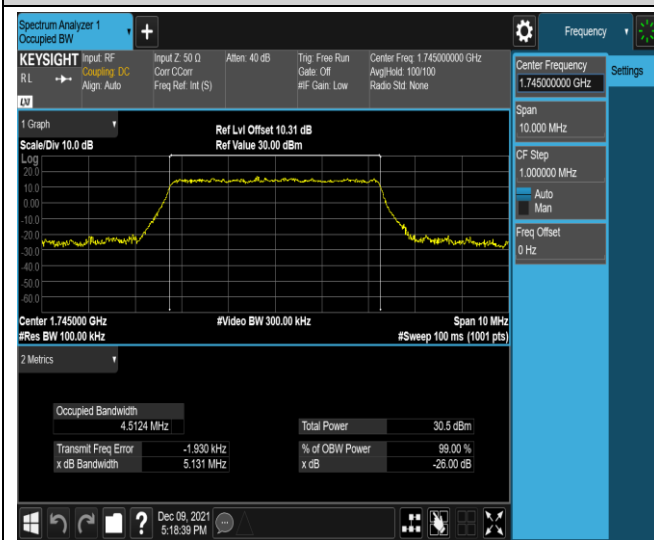

Band66-5MHz-16QAM-132322-25RB#0