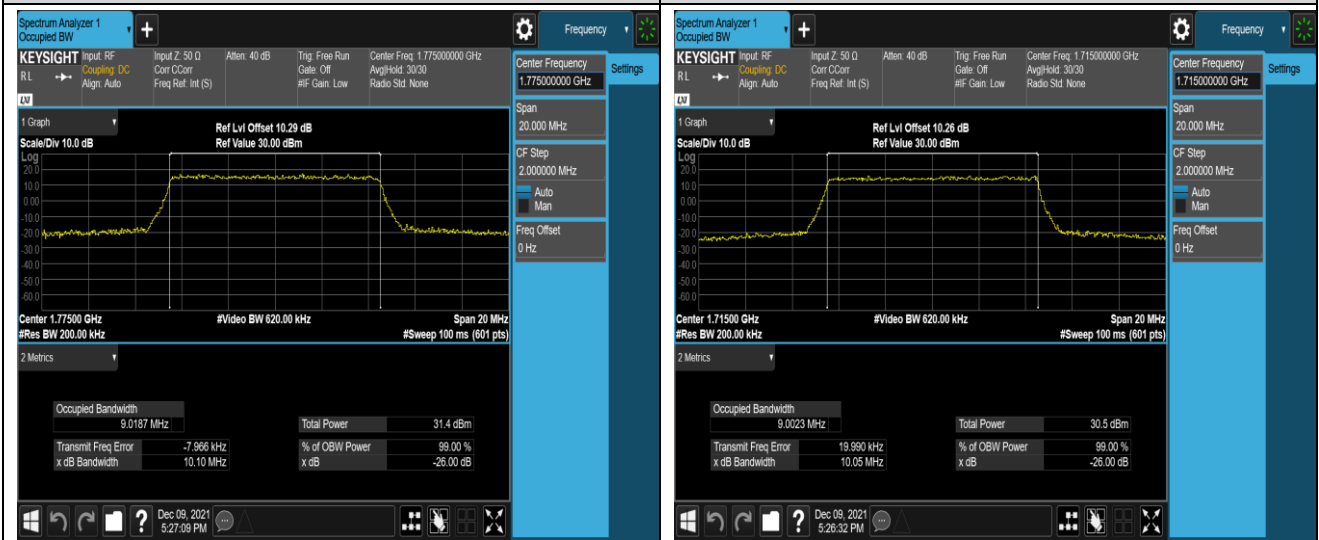

Band66-5MHz-16QAM-131997-25RB#0

Band66-5MHz-16QAM-132322-25RB#0

Band66-5MHz-16QAM-132647-25RB#0

Band66-10MHz-QPSK-132022-50RB#0

Band66-10MHz-QPSK-132322-50RB#0

Band66-10MHz-QPSK-132622-50RB#0

Band66-10MHz-16QAM-132022-50RB#0