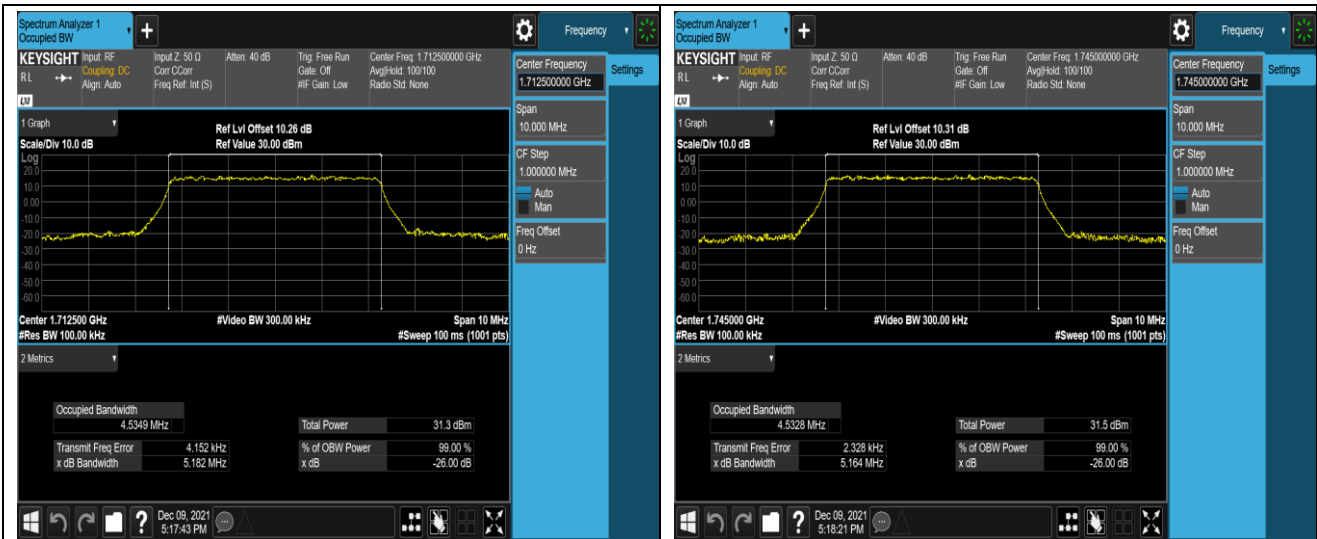

Band66-3MHz-QPSK-132657-15RB#0

Band66-3MHz-16QAM-131987-15RB#0

Band66-3MHz-16QAM-132322-15RB#0

Band66-3MHz-16QAM-132657-15RB#0

Band66-5MHz-QPSK-131997-25RB#0

Band66-5MHz-QPSK-132322-25RB#0

Band66-5MHz-QPSK-132647-25RB#0