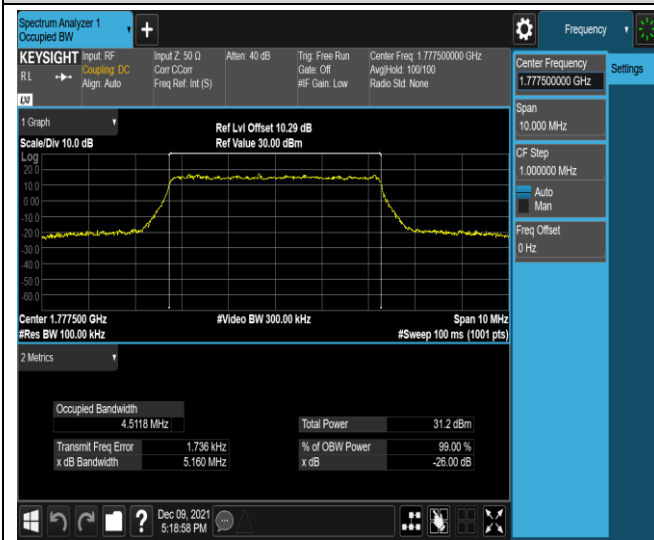

Band66-3MHz-QPSK-132657-15RB#0

Band66-3MHz-16QAM-131987-15RB#0

Band66-3MHz-16QAM-132322-15RB#0

Band66-3MHz-16QAM-132657-15RB#0

Band66-5MHz-QPSK-131997-25RB#0

Band66-5MHz-QPSK-132322-25RB#0

Band66-5MHz-QPSK-132647-25RB#0