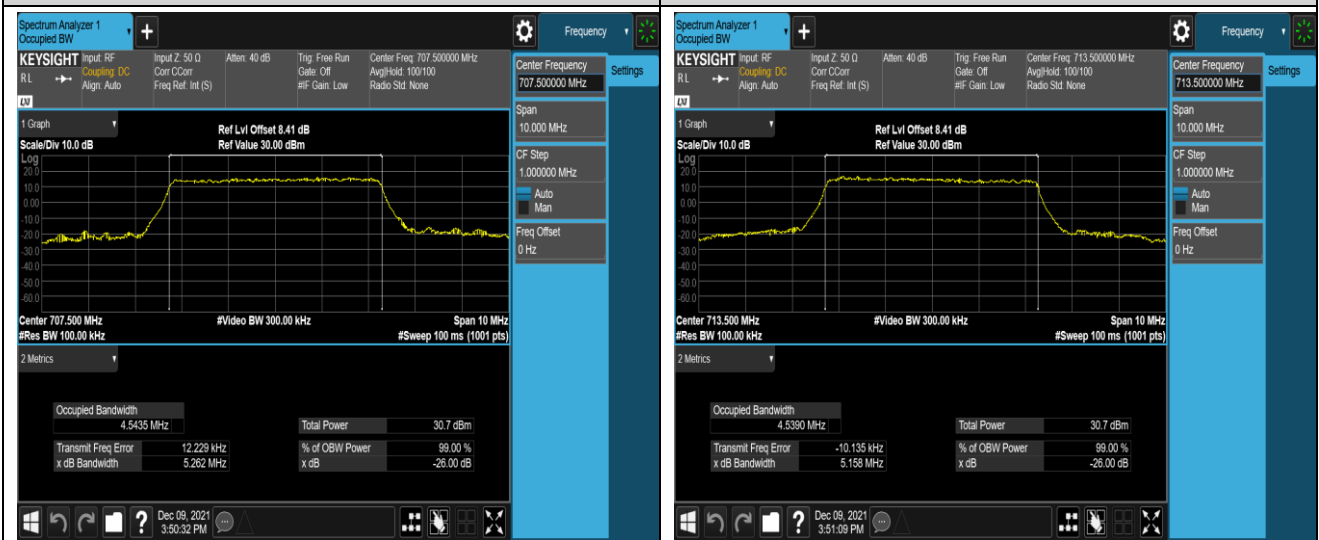

**Band 12-3MHz-16QAM-23025-15RB#0**      **Band 12-3MHz-16QAM-23165-15RB#0**

Band12-5MHz-QPSK-23035-25RB#0

Band12-5MHz-QPSK-23095-25RB#0

Band12-5MHz-QPSK-23155-25RB#0

Band12-5MHz-16QAM-23035-25RB#0

Band12-5MHz-16QAM-23095-25RB#0