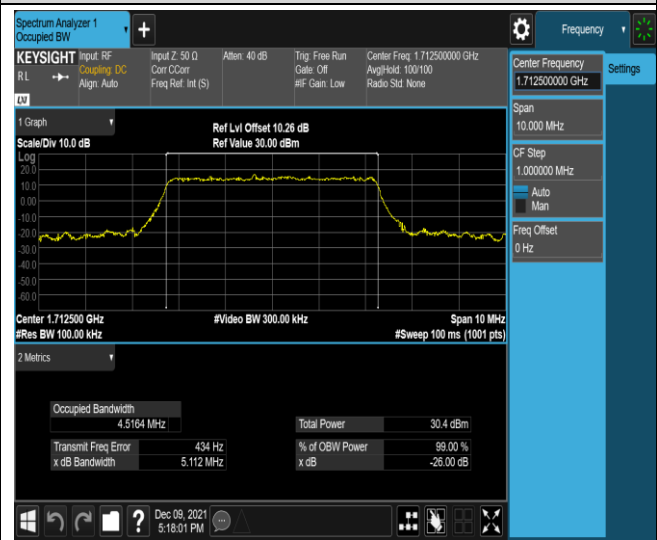

Band66-3MHz-QPSK-132657-15RB#0

Band66-3MHz-16QAM-131987-15RB#0

Band66-3MHz-16QAM-132322-15RB#0

Band66-3MHz-16QAM-132657-15RB#0

Band66-5MHz-QPSK-131997-25RB#0

Band66-5MHz-QPSK-132322-25RB#0

Band66-5MHz-QPSK-132647-25RB#0