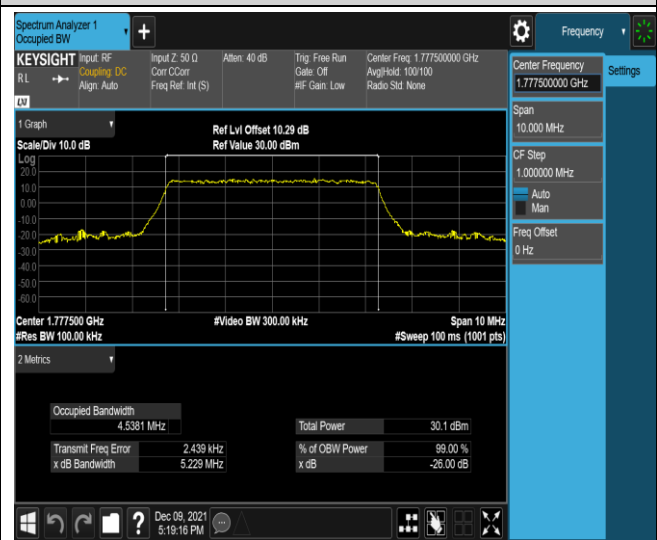

Band66-5MHz-16QAM-132647-25RB#0