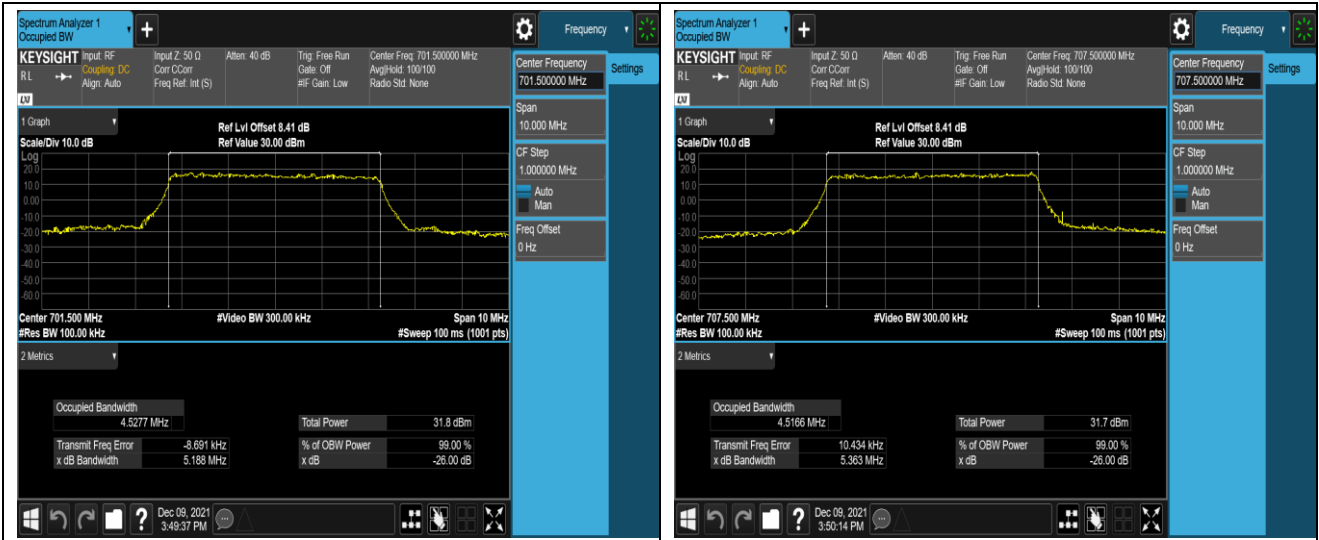

**Band 12-3MHz-16QAM-23025-15RB#0**      **Band 12-3MHz-16QAM-23165-15RB#0**

Band12-5MHz-QPSK-23035-25RB#0

Band12-5MHz-QPSK-23095-25RB#0

Band12-5MHz-QPSK-23155-25RB#0

Band12-5MHz-16QAM-23035-25RB#0

Band12-5MHz-16QAM-23095-25RB#0