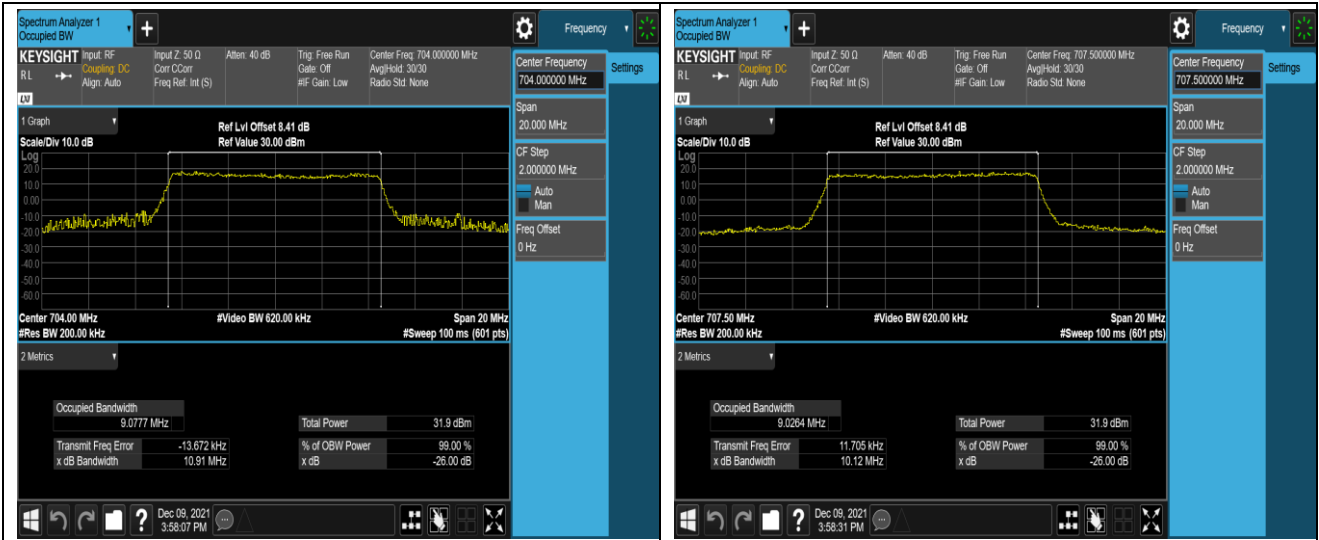

Band12-10MHz-QPSK-23060-50RB#0

Band12-10MHz-QPSK-23095-50RB#0