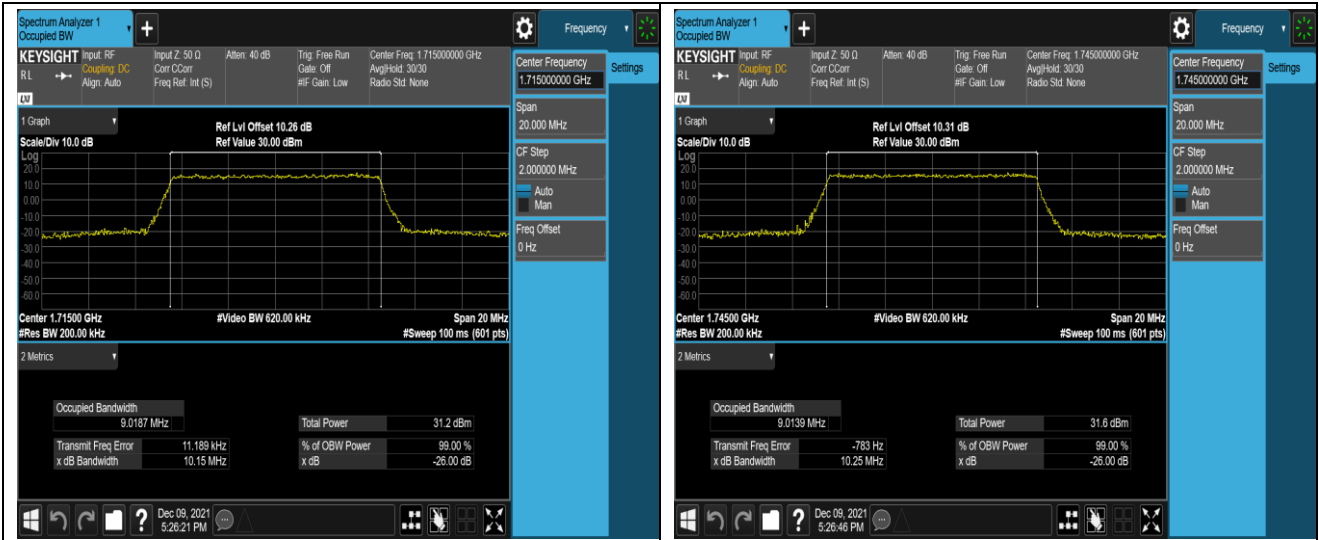

Band66-5MHz-16QAM-131997-25RB#0

Band66-5MHz-16QAM-132322-25RB#0

Band66-5MHz-16QAM-132647-25RB#0

Band66-10MHz-QPSK-132022-50RB#0

Band66-10MHz-QPSK-132322-50RB#0

Band66-10MHz-QPSK-132622-50RB#0

Band66-10MHz-16QAM-132022-50RB#0