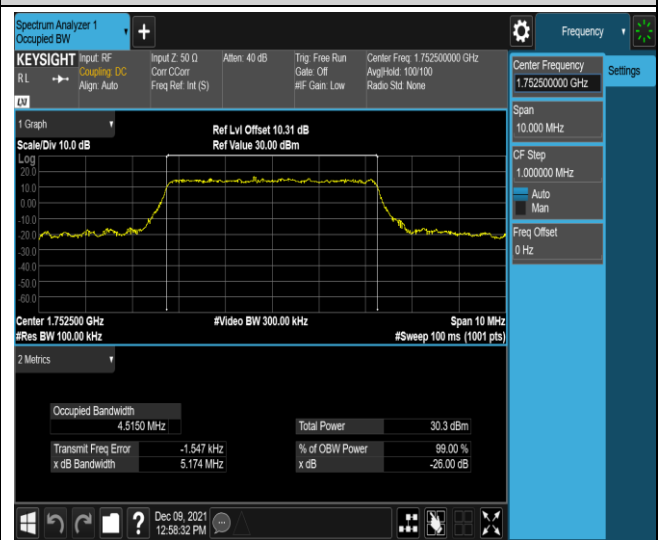

Band4-5MHz-QPSK-19975-25RB#0

Band4-5MHz-QPSK-20175-25RB#0

Band4-5MHz-QPSK-20375-25RB#0

Band4-5MHz-16QAM-19975-25RB#0

Band4-5MHz-16QAM-20175-25RB#0

Band4-5MHz-16QAM-20375-25RB#0

Band4-10MHz-QPSK-20000-50RB#0

Band4-10MHz-QPSK-20175-50RB#0

Band4-10MHz-QPSK-20350-50RB#0

Band4-10MHz-16QAM-20000-50RB#0

Band4-10MHz-16QAM-20175-50RB#0

Band4-10MHz-16QAM-20350-50RB#0

Band4-15MHz-QPSK-2025-75RB#0

Band4-15MHz-QPSK-20175-75RB#0