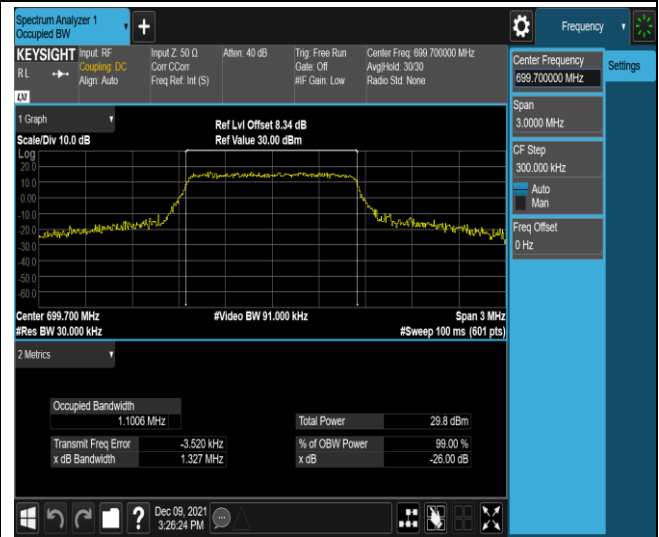

Band12-1.4MHz-QPSK-23095-6RB#0

Band12-1.4MHz-16QAM-23017-6RB#0