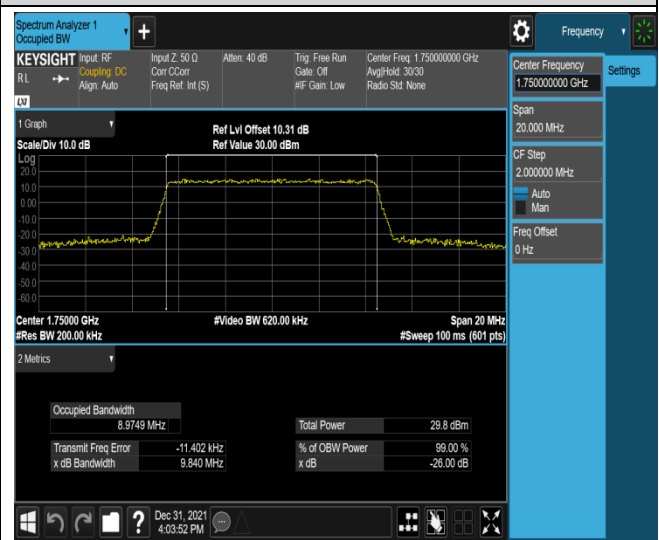

Band4-10MHz-QPSK-20175-50RB#0

Band4-10MHz-QPSK-20350-50RB#0

Band4-10MHz-16QAM-20000-50RB#0

Band4-10MHz-16QAM-20175-50RB#0

Band4-10MHz-16QAM-20350-50RB#0

Band4-15MHz-QPSK-2025-75RB#0

Band4-15MHz-QPSK-20175-75RB#0