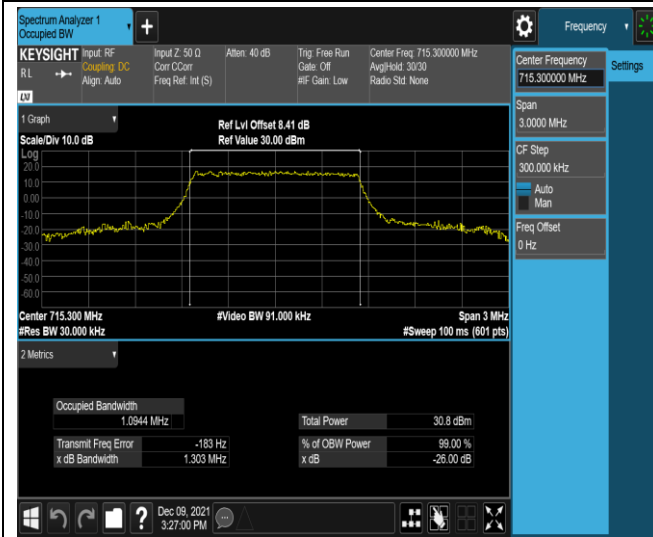

Band12-1.4MHz-QPSK-23017-6RB#0

Band12-1.4MHz-QPSK-23173-6RB#0