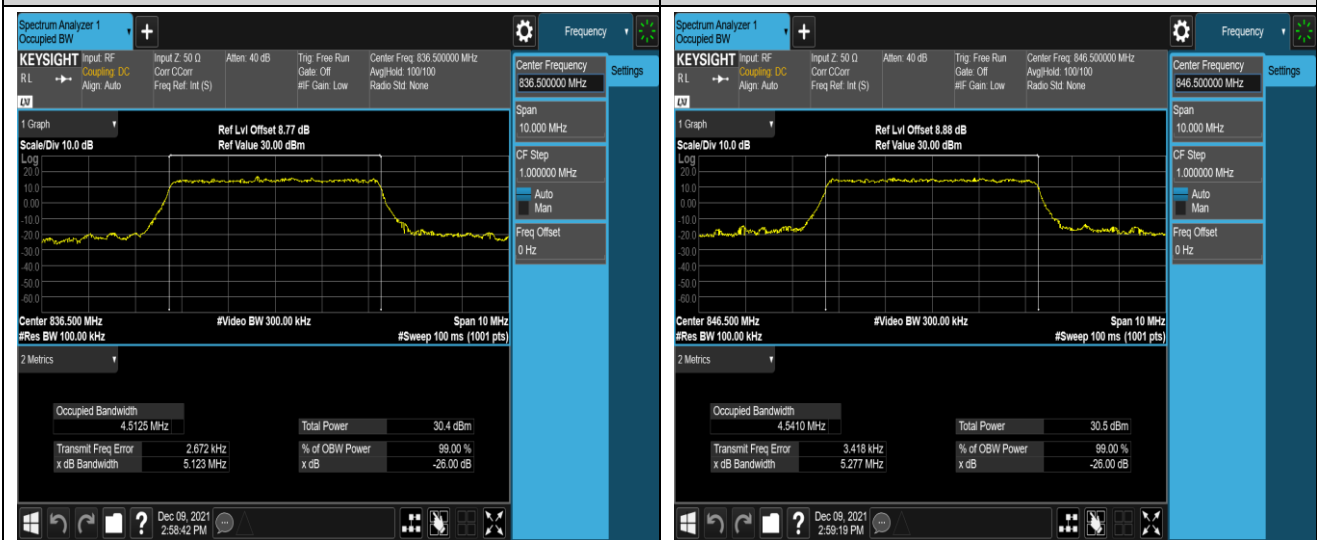

Band5-3MHz-16QAM-20635-15RB#0

Band5-5MHz-QPSK-20425-25RB#0

Band5-5MHz-QPSK-20525-25RB#0

Band5-5MHz-QPSK-20625-25RB#0

Band5-5MHz-16QAM-20425-25RB#0

Band5-5MHz-16QAM-20525-25RB#0

Band5-5MHz-16QAM-20625-25RB#0