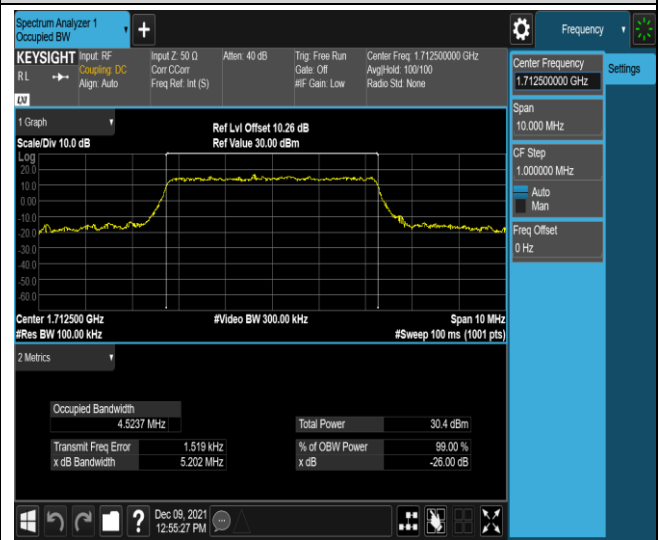

Band4-5MHz-QPSK-19975-25RB#0

Band4-5MHz-QPSK-20175-25RB#0

Band4-5MHz-QPSK-20375-25RB#0

Band4-5MHz-16QAM-19975-25RB#0

Band4-5MHz-16QAM-20175-25RB#0

Band4-5MHz-16QAM-20375-25RB#0

Band4-10MHz-QPSK-20000-50RB#0

Band4-10MHz-QPSK-20175-50RB#0

Band4-10MHz-QPSK-20350-50RB#0

Band4-10MHz-16QAM-20000-50RB#0

Band4-10MHz-16QAM-20175-50RB#0

Band4-10MHz-16QAM-20350-50RB#0

Band4-15MHz-QPSK-2025-75RB#0

Band4-15MHz-QPSK-20175-75RB#0