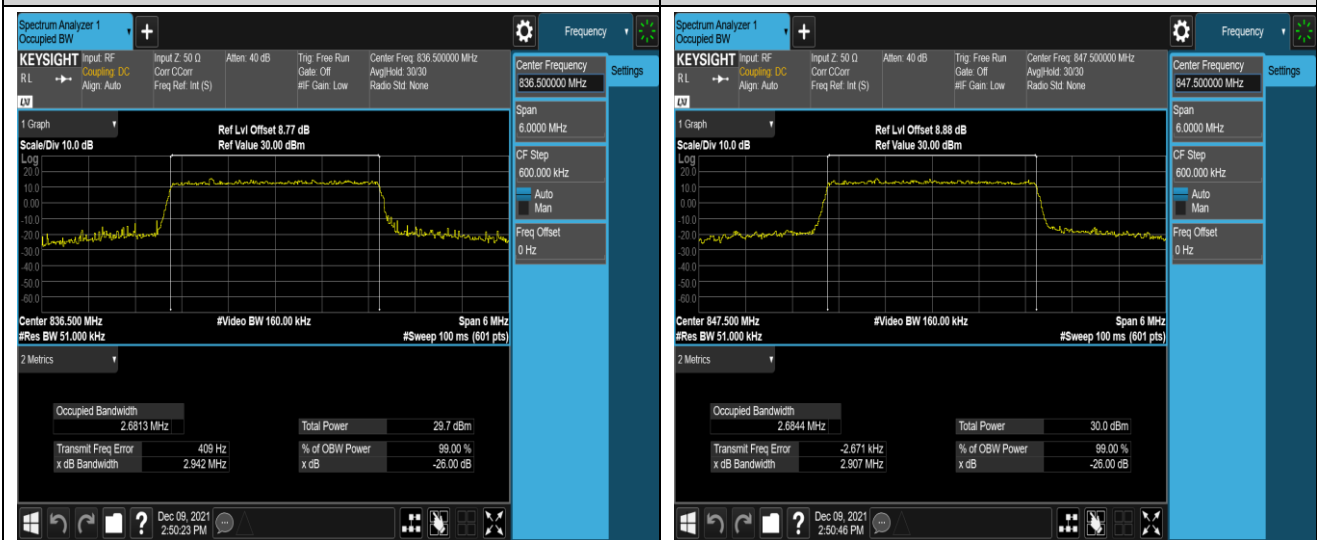

Band5-1.4MHz-16QAM-20525-6RB#0

Band5-1.4MHz-16QAM-20643-6RB#0

Band5-3MHz-QPSK-20415-15RB#0

Band5-3MHz-QPSK-20525-15RB#0

Band5-3MHz-QPSK-20635-15RB#0

Band5-3MHz-16QAM-20415-15RB#0

Band5-3MHz-16QAM-20525-15RB#0