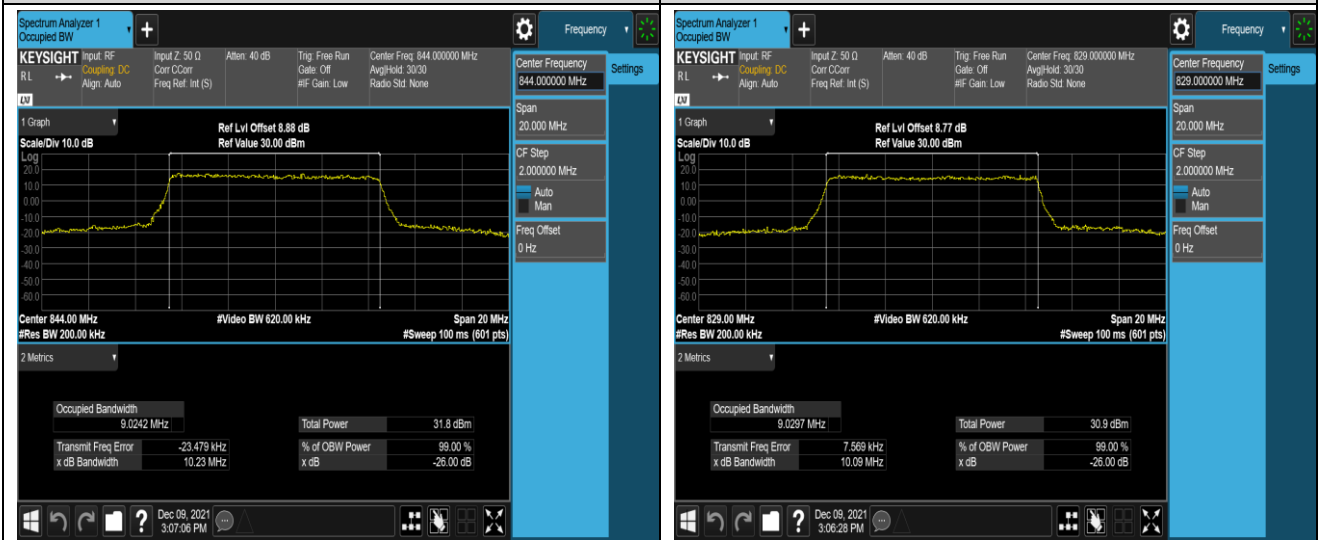

Band5-10MHz-QPSK-20450-50RB#0

Band5-10MHz-QPSK-20525-50RB#0

Band5-10MHz-QPSK-20600-50RB#0

Band5-10MHz-16QAM-20450-50RB#0