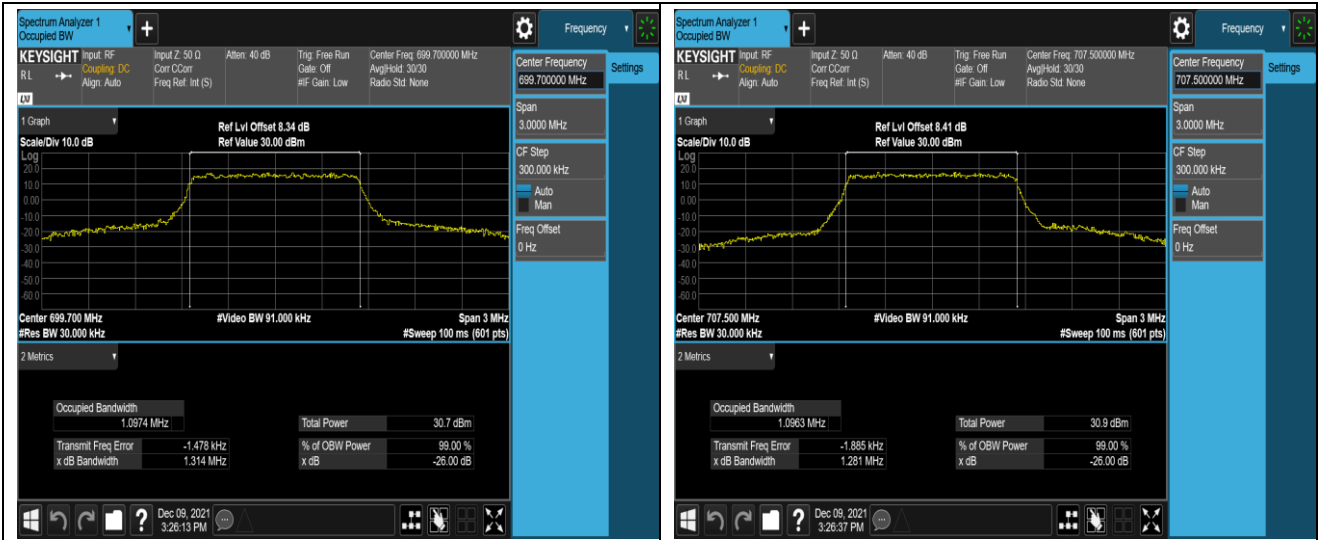

Band5-10MHz-QPSK-20450-50RB#0

Band5-10MHz-QPSK-20525-50RB#0

Band5-10MHz-QPSK-20600-50RB#0

Band5-10MHz-16QAM-20450-50RB#0

Band5-10MHz-16QAM-20525-50RB#0

Band5-10MHz-16QAM-20600-50RB#0

Band12-1.4MHz-QPSK-23017-6RB#0