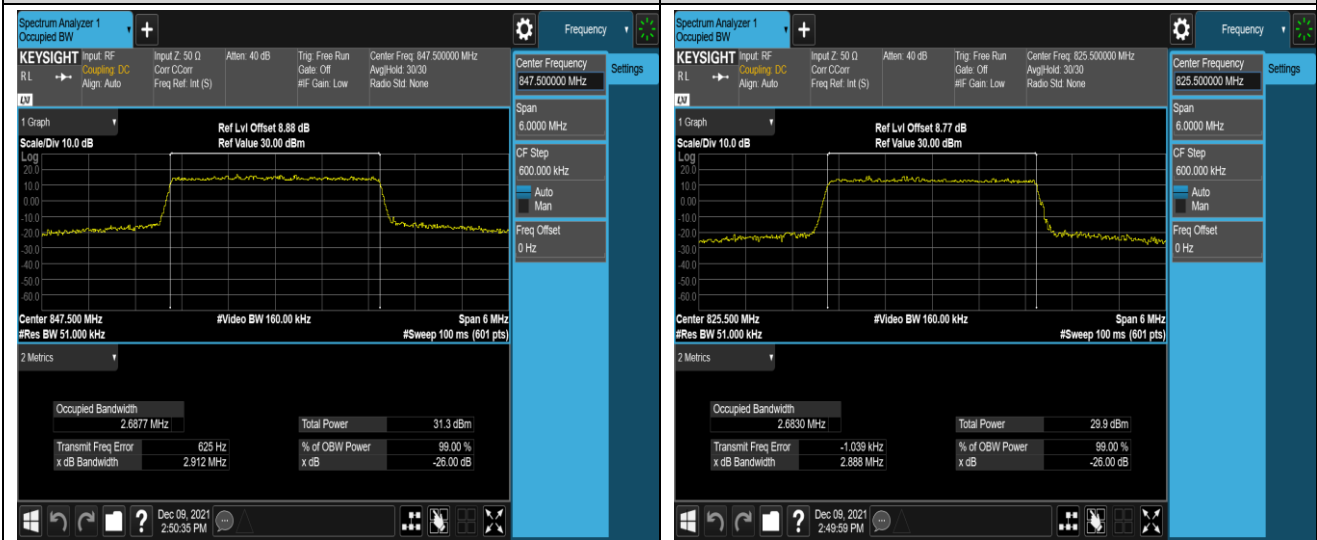

Band5-1.4MHz-16QAM-20525-6RB#0

Band5-1.4MHz-16QAM-20643-6RB#0

Band5-3MHz-QPSK-20415-15RB#0

Band5-3MHz-QPSK-20525-15RB#0

Band5-3MHz-QPSK-20635-15RB#0

Band5-3MHz-16QAM-20415-15RB#0

Band5-3MHz-16QAM-20525-15RB#0