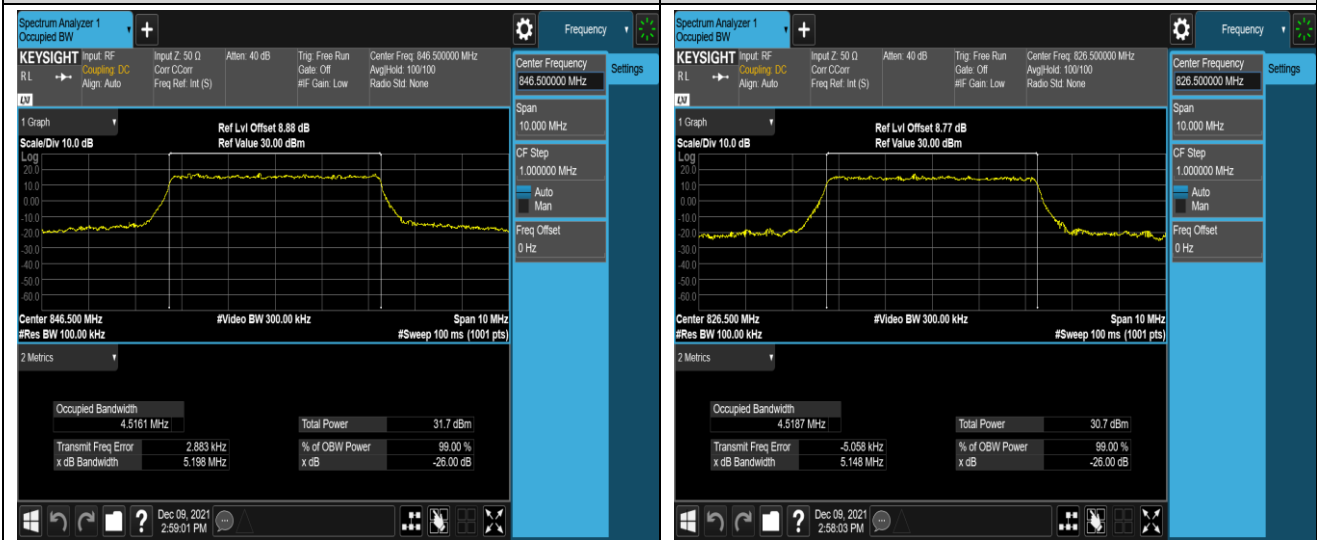

Band5-5MHz-QPSK-20425-25RB#0

Band5-5MHz-QPSK-20525-25RB#0

Band5-5MHz-QPSK-20625-25RB#0

Band5-5MHz-16QAM-20425-25RB#0