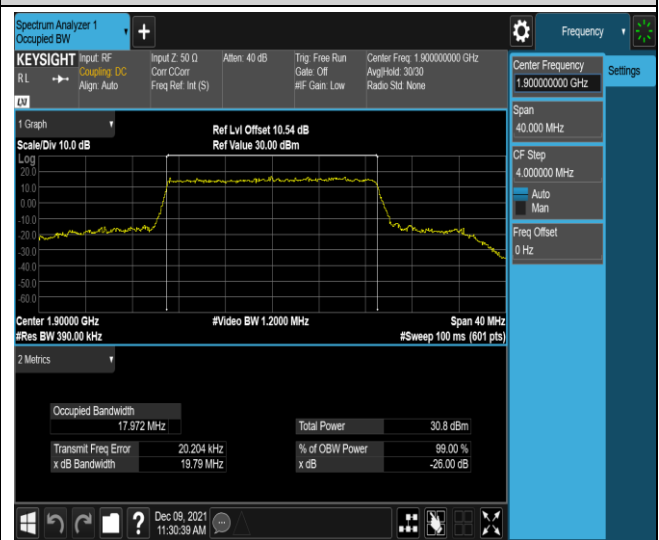

Band2-20MHz-QPSK-18900-100RB#0

Band2-20MHz-QPSK-19000-100RB#0

Band2-20MHz-16QAM-18700-100RB#0

Band2-20MHz-16QAM-18900-100RB#0

Band2-20MHz-16QAM-19100-100RB#0

Band4-1.4MHz-QPSK-19957-6RB#0

Band4-1.4MHz-QPSK-20175-6RB#0