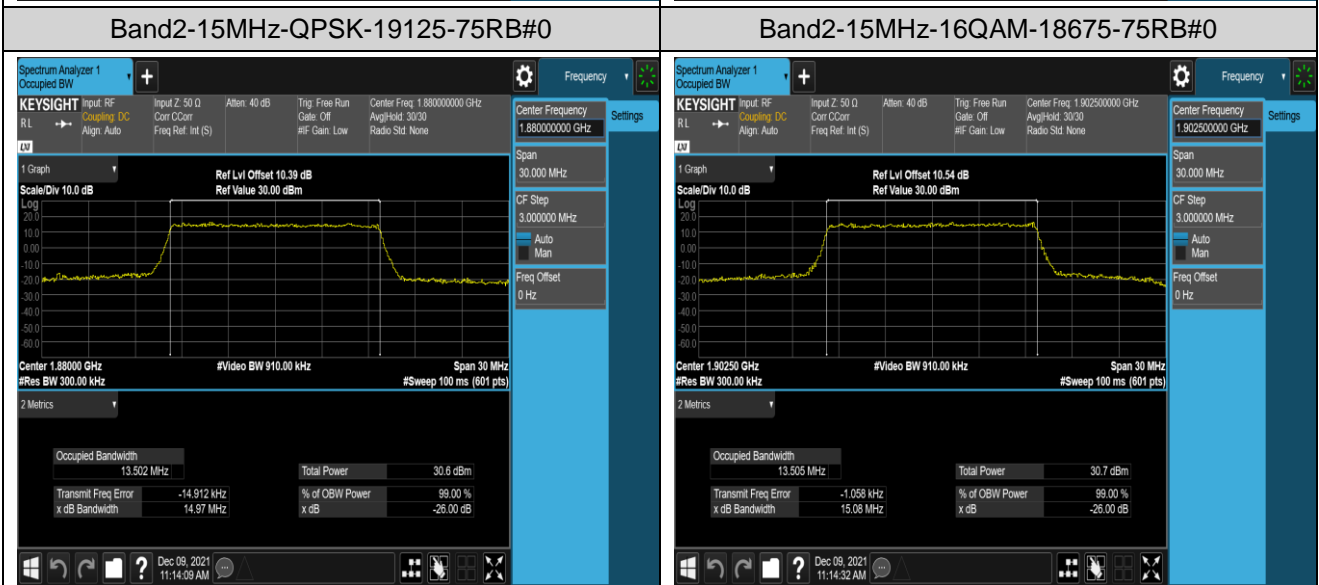

Band2-10MHz-QPSK-19150-50RB#0

Band2-10MHz-16QAM-18650-50RB#0

Band2-10MHz-16QAM-18900-50RB#0

Band2-10MHz-16QAM-19150-50RB#0

Band2-15MHz-16QAM-18900-75RB#0 Band2-15MHz-16QAM-19125-75RB#0

Band2-20MHz-QPSK-18700-100RB#0

Band2-20MHz-QPSK-18900-100RB#0

Band2-20MHz-QPSK-19000-100RB#0

Band2-20MHz-16QAM-18700-100RB#0

Band2-20MHz-16QAM-18900-100RB#0

Band2-20MHz-16QAM-19100-100RB#0

Band4-1.4MHz-QPSK-19957-6RB#0

Band4-1.4MHz-QPSK-20175-6RB#0