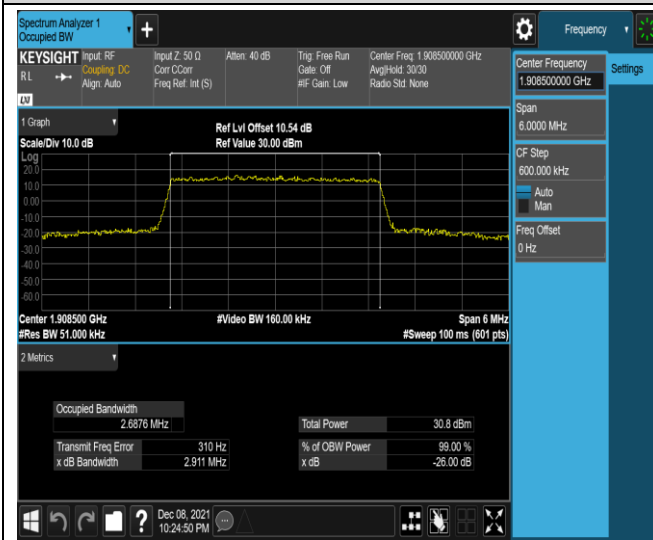

Band2-3MHz-QPSK-18615-15RB#0

Band2-3MHz-QPSK-19185-15RB#0