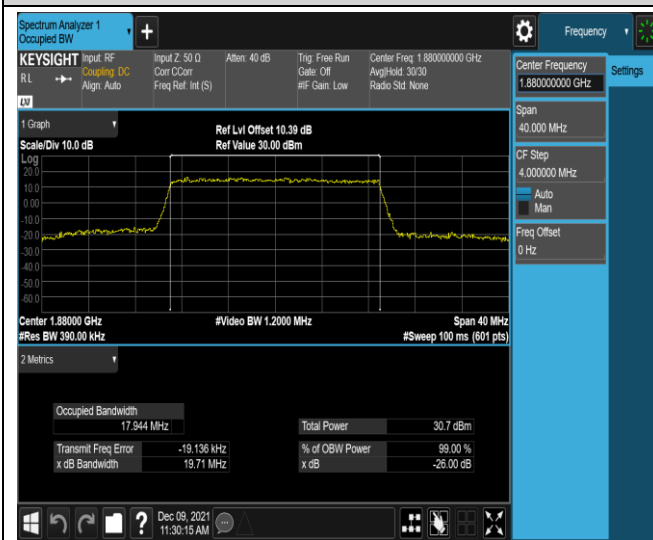

Band2-20MHz-QPSK-19000-100RB#0

Band2-20MHz-16QAM-18900-100RB#0