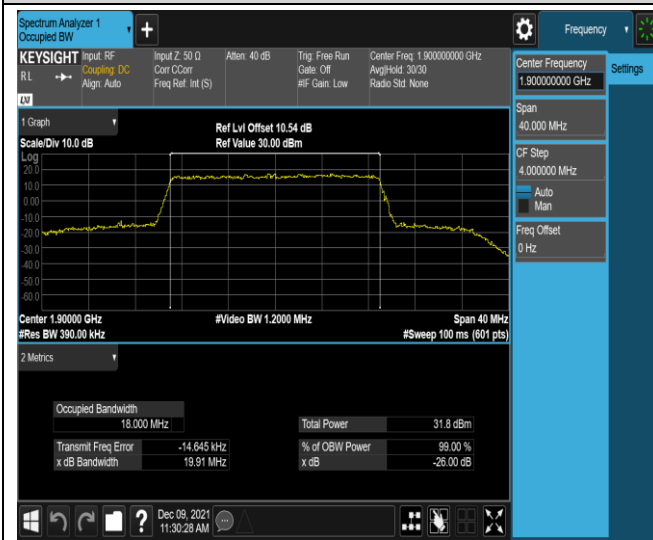

Band2-20MHz-QPSK-18700-100RB#0

Band2-20MHz-QPSK-19000-100RB#0