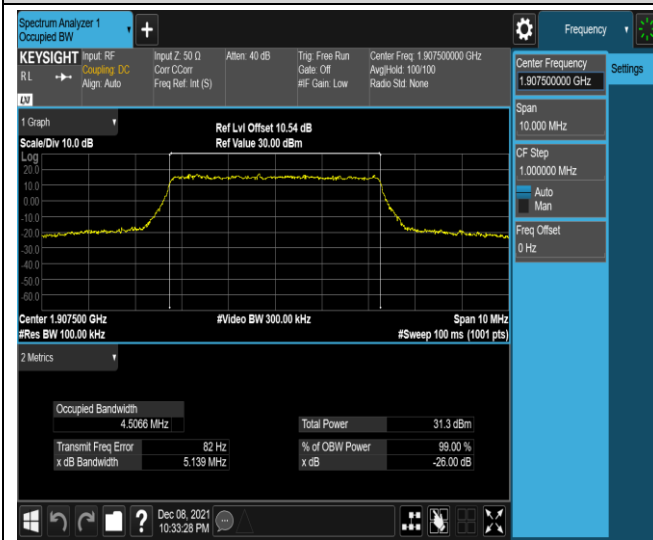

Band2-5MHz-QPSK-18625-25RB#0

Band2-5MHz-QPSK-19175-25RB#0