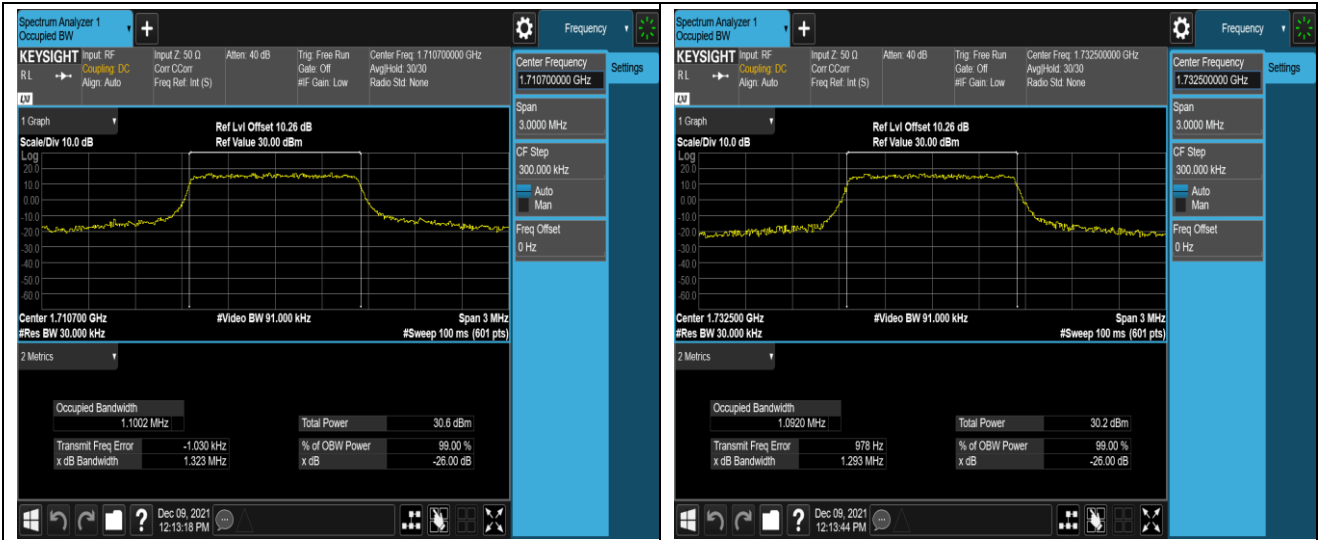

Band2-20MHz-QPSK-18900-100RB#0

Band2-20MHz-QPSK-19000-100RB#0

Band2-20MHz-16QAM-18700-100RB#0

Band2-20MHz-16QAM-18900-100RB#0

Band2-20MHz-16QAM-19100-100RB#0

Band4-1.4MHz-QPSK-19957-6RB#0

Band4-1.4MHz-QPSK-20175-6RB#0