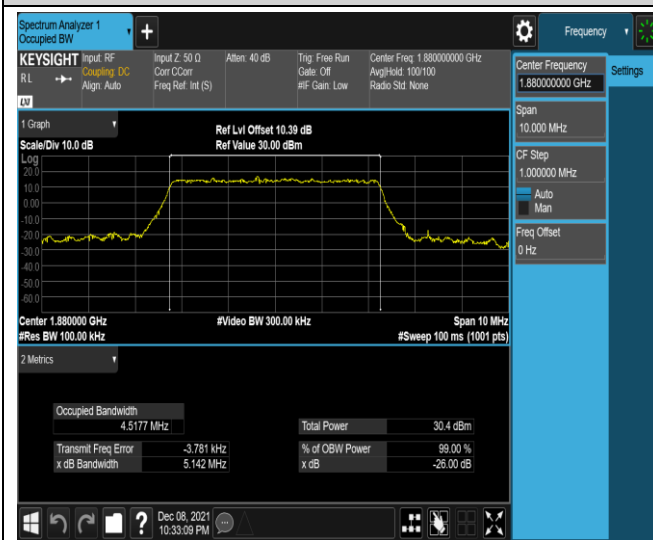

Band2-5MHz-QPSK-19175-25RB#0

Band2-5MHz-16QAM-18900-25RB#0