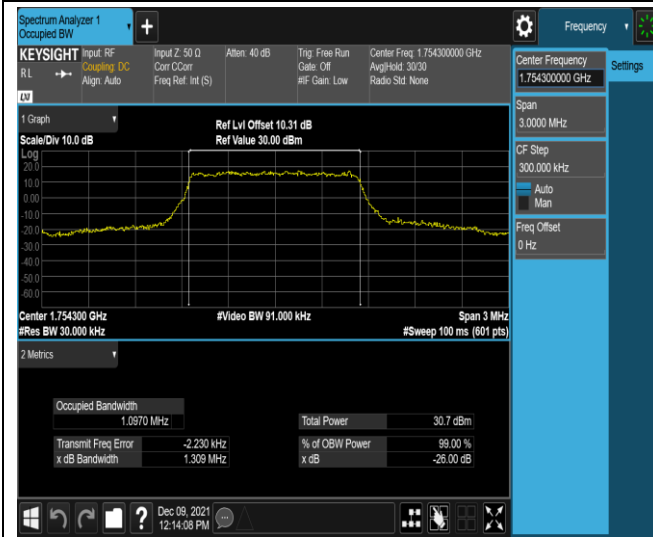

Band2-20MHz-QPSK-18900-100RB#0

Band2-20MHz-QPSK-19000-100RB#0

Band2-20MHz-16QAM-18700-100RB#0

Band2-20MHz-16QAM-18900-100RB#0

Band2-20MHz-16QAM-19100-100RB#0

Band4-1.4MHz-QPSK-19957-6RB#0

Band4-1.4MHz-QPSK-20175-6RB#0