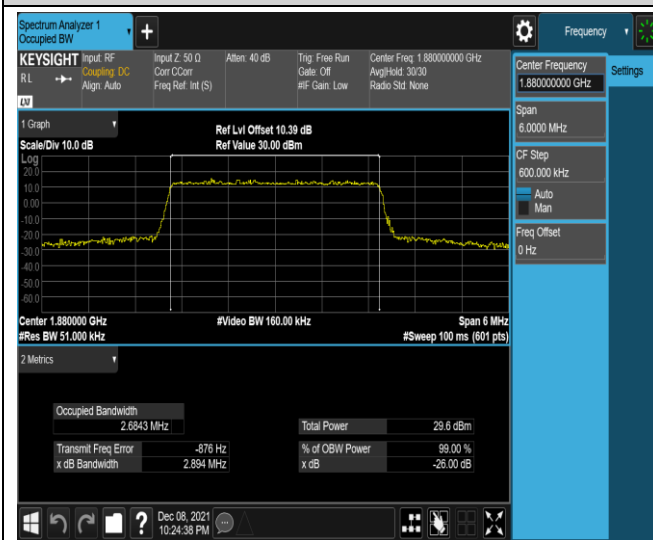

Test Graphs

Band2-3MHz-QPSK-18615-15RB#0

Band2-3MHz-QPSK-18900-15RB#0

Band2-3MHz-QPSK-19185-15RB#0

Band2-3MHz-16QAM-18615-15RB#0

Band2-3MHz-16QAM-18900-15RB#0

Band2-3MHz-16QAM-19185-15RB#0

Band2-5MHz-QPSK-18625-25RB#0