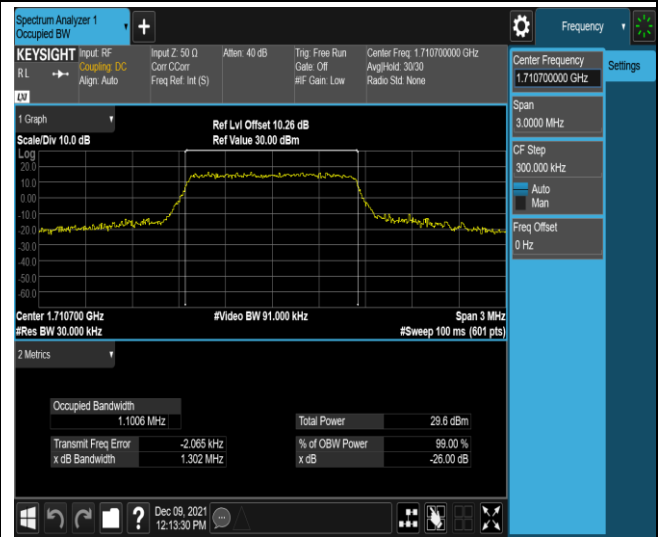

Band4-1.4MHz-QPSK-20175-6RB#0

Band4-1.4MHz-16QAM-19957-6RB#0