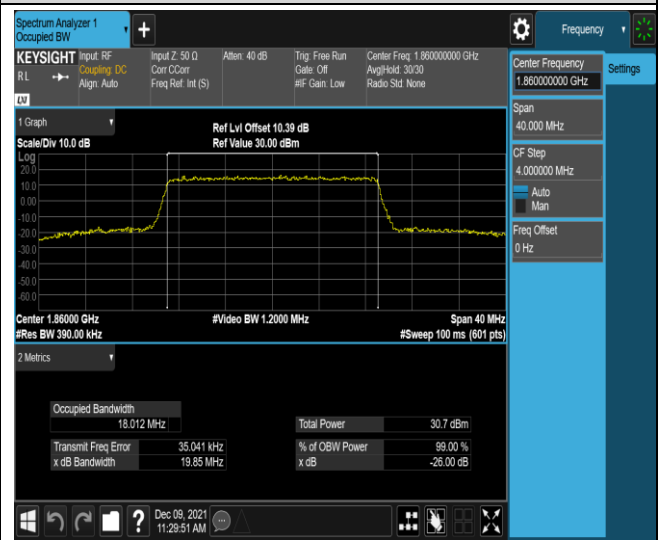

Band2-20MHz-QPSK-18900-100RB#0

Band2-20MHz-16QAM-18700-100RB#0