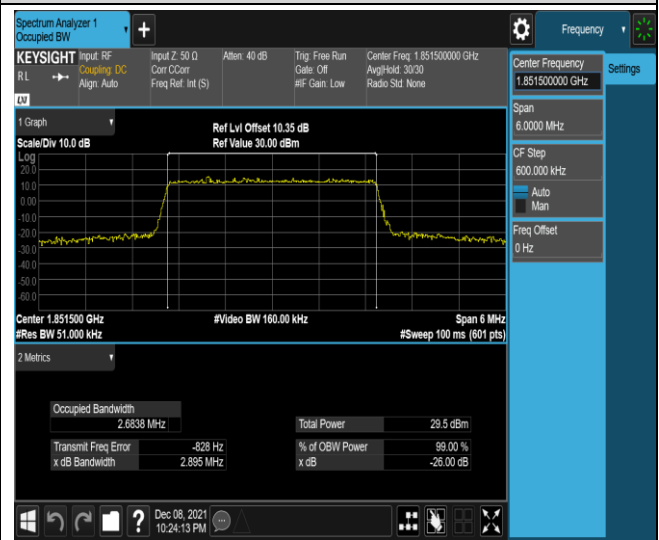

Test Graphs

Band2-3MHz-QPSK-18615-15RB#0

Band2-3MHz-QPSK-18900-15RB#0

Band2-3MHz-QPSK-19185-15RB#0

Band2-3MHz-16QAM-18615-15RB#0

Band2-3MHz-16QAM-18900-15RB#0

Band2-3MHz-16QAM-19185-15RB#0

Band2-5MHz-QPSK-18625-25RB#0