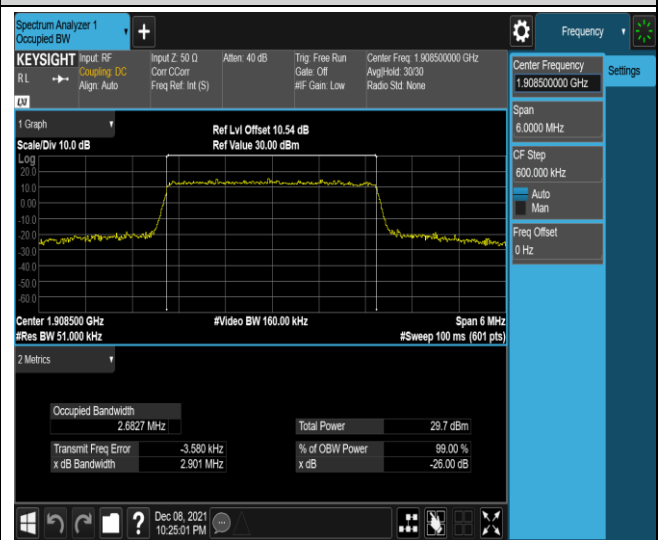

Test Graphs

Band2-3MHz-QPSK-18615-15RB#0

Band2-3MHz-QPSK-18900-15RB#0

Band2-3MHz-QPSK-19185-15RB#0

Band2-3MHz-16QAM-18615-15RB#0

Band2-3MHz-16QAM-18900-15RB#0

Band2-3MHz-16QAM-19185-15RB#0

Band2-5MHz-QPSK-18625-25RB#0