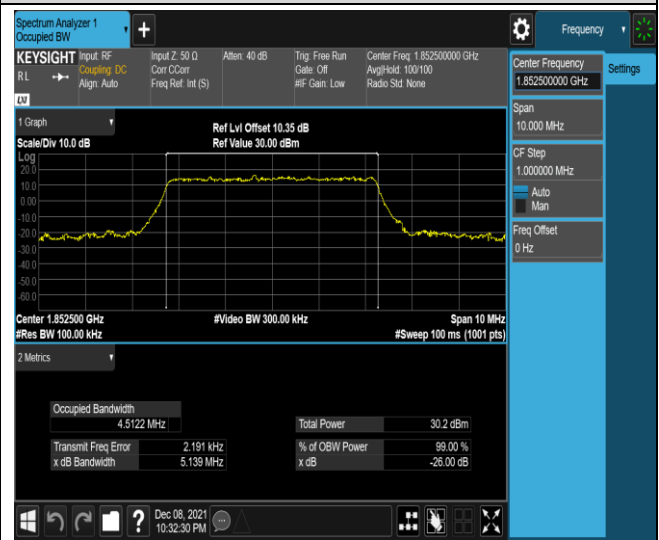

Band2-5MHz-QPSK-18900-25RB#0

Band2-5MHz-16QAM-18625-25RB#0