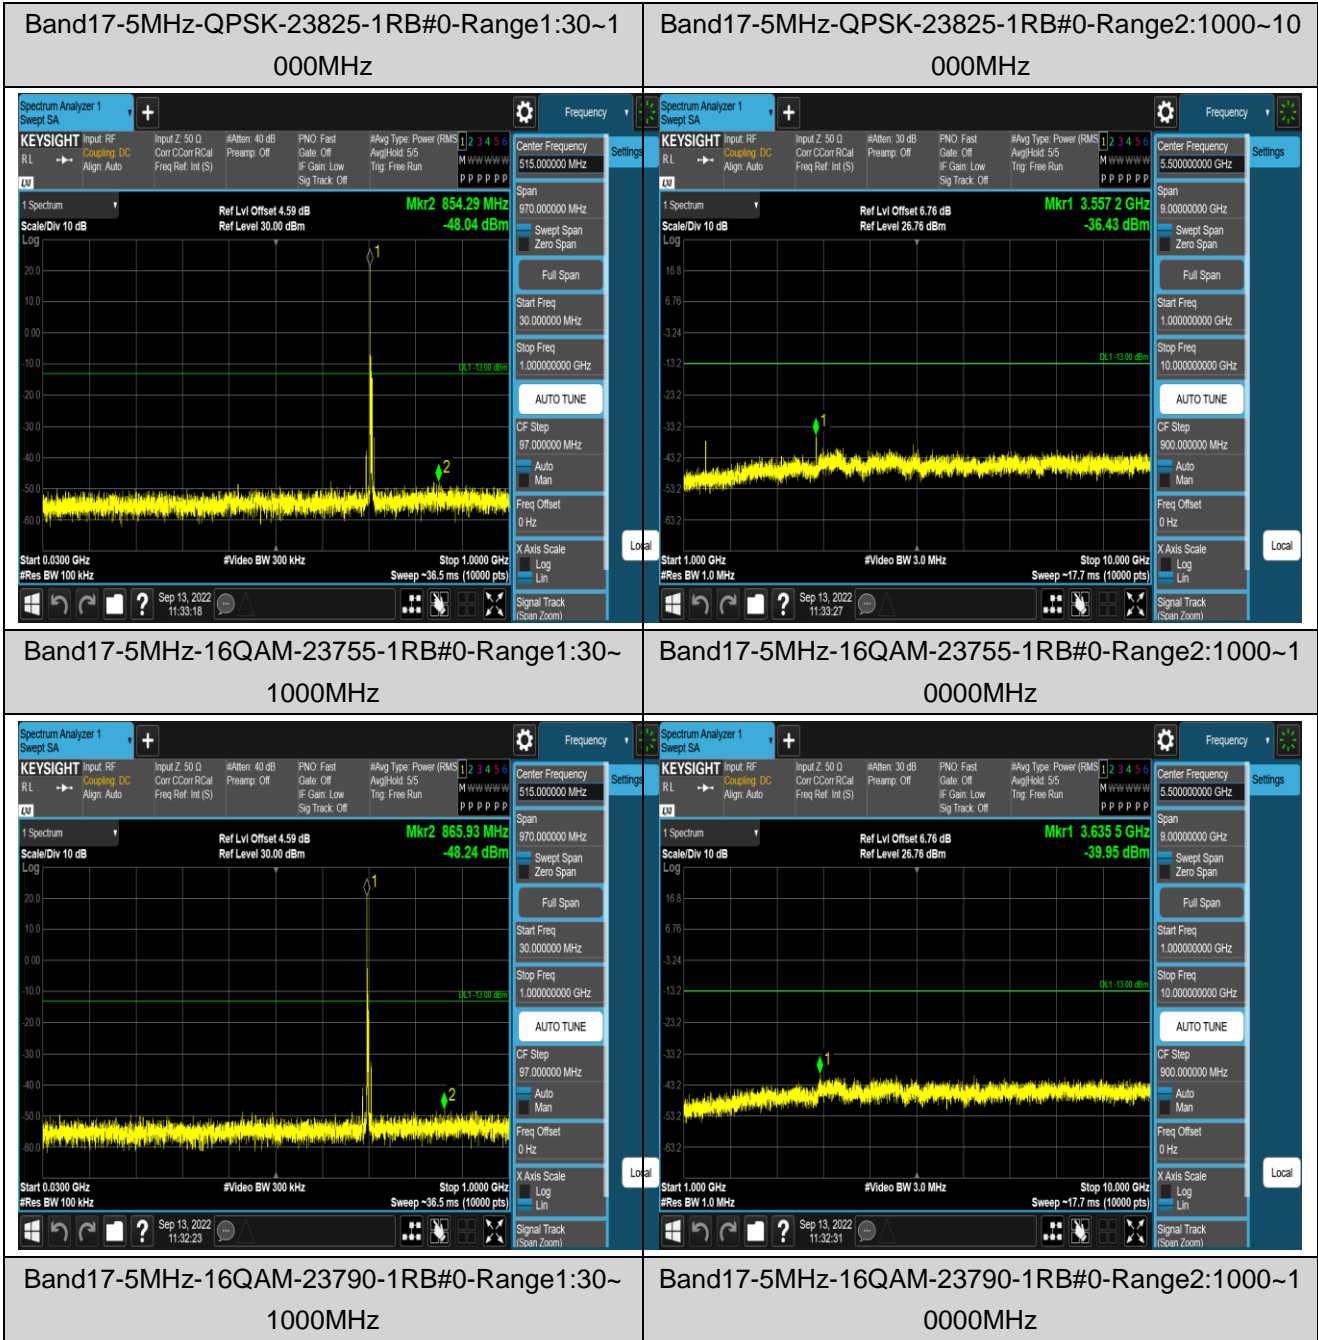

Band12-1.4MHz-QPSK-23173-1RB#0-Range1:30~1000MHz

Band12-1.4MHz-QPSK-23173-1RB#0-Range2:1000~10000MHz

Band12-1.4MHz-16QAM-23017-1RB#0-Range1:30~1000MHz

Band12-1.4MHz-16QAM-23017-1RB#0-Range2:1000~10000MHz

Band12-10MHz-QPSK-23095-1RB#0-Range1:30~1000MHz

Band12-10MHz-QPSK-23095-1RB#0-Range2:1000~10000MHz

Band12-10MHz-QPSK-23130-1RB#0-Range1:30~1000MHz

Band12-10MHz-QPSK-23130-1RB#0-Range2:1000~10000MHz

Band17-5MHz-QPSK-23755-1RB#0-Range1:30~1000MHz

Band17-5MHz-QPSK-23755-1RB#0-Range2:1000~10000MHz

Band17-5MHz-QPSK-23790-1RB#0-Range1:30~1000MHz

Band17-5MHz-QPSK-23790-1RB#0-Range2:1000~10000MHz

Band17-5MHz-16QAM-23825-1RB#0-Range1:30~1000MHz

Band17-5MHz-16QAM-23825-1RB#0-Range2:1000~10000MHz