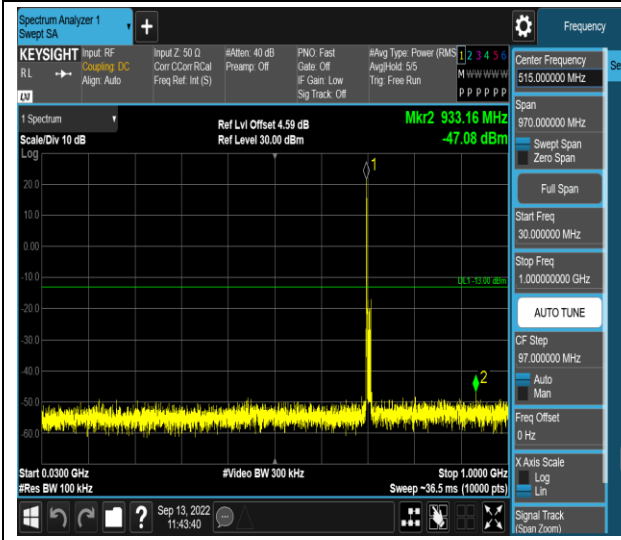

Band17-10MHz-QPSK-23780-1RB#0-Range1:30~1000MHz

Band17-10MHz-QPSK-23780-1RB#0-Range2:1000~10000MHz

Band17-10MHz-16QAM-23790-1RB#0-Range1:30
~1000MHz

Band17-10MHz-16QAM-23790-1RB#0-Range2:1000~
10000MHz

Band17-10MHz-16QAM-23800-1RB#0-Range1:30
~1000MHz