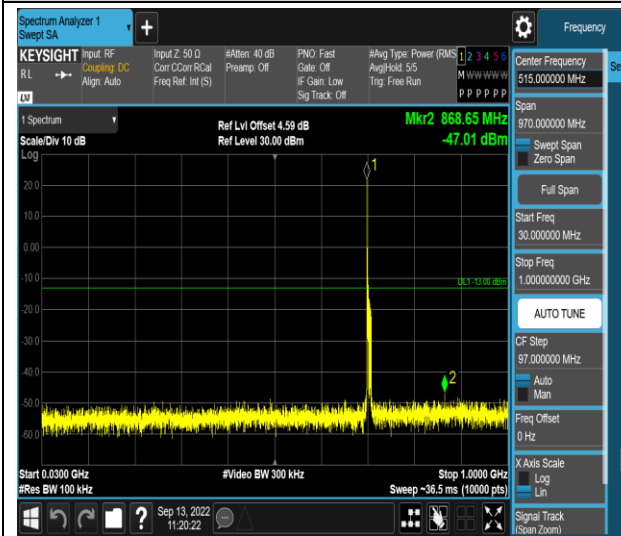

Band12-1.4MHz-QPSK-23173-1RB#0-Range1:30~1000MHz

Band12-1.4MHz-QPSK-23173-1RB#0-Range2:1000~10000MHz

Band12-1.4MHz-16QAM-23017-1RB#0-Range1:30~1000MHz

Band12-1.4MHz-16QAM-23017-1RB#0-Range2:1000~10000MHz

Band12-10MHz-QPSK-23095-1RB#0-Range1:30~1000MHz

Band12-10MHz-QPSK-23095-1RB#0-Range2:1000~10000MHz

Band12-10MHz-QPSK-23130-1RB#0-Range1:30~1000MHz

Band12-10MHz-QPSK-23130-1RB#0-Range2:1000~10000MHz

Band17-5MHz-QPSK-23755-1RB#0-Range1:30~1000MHz