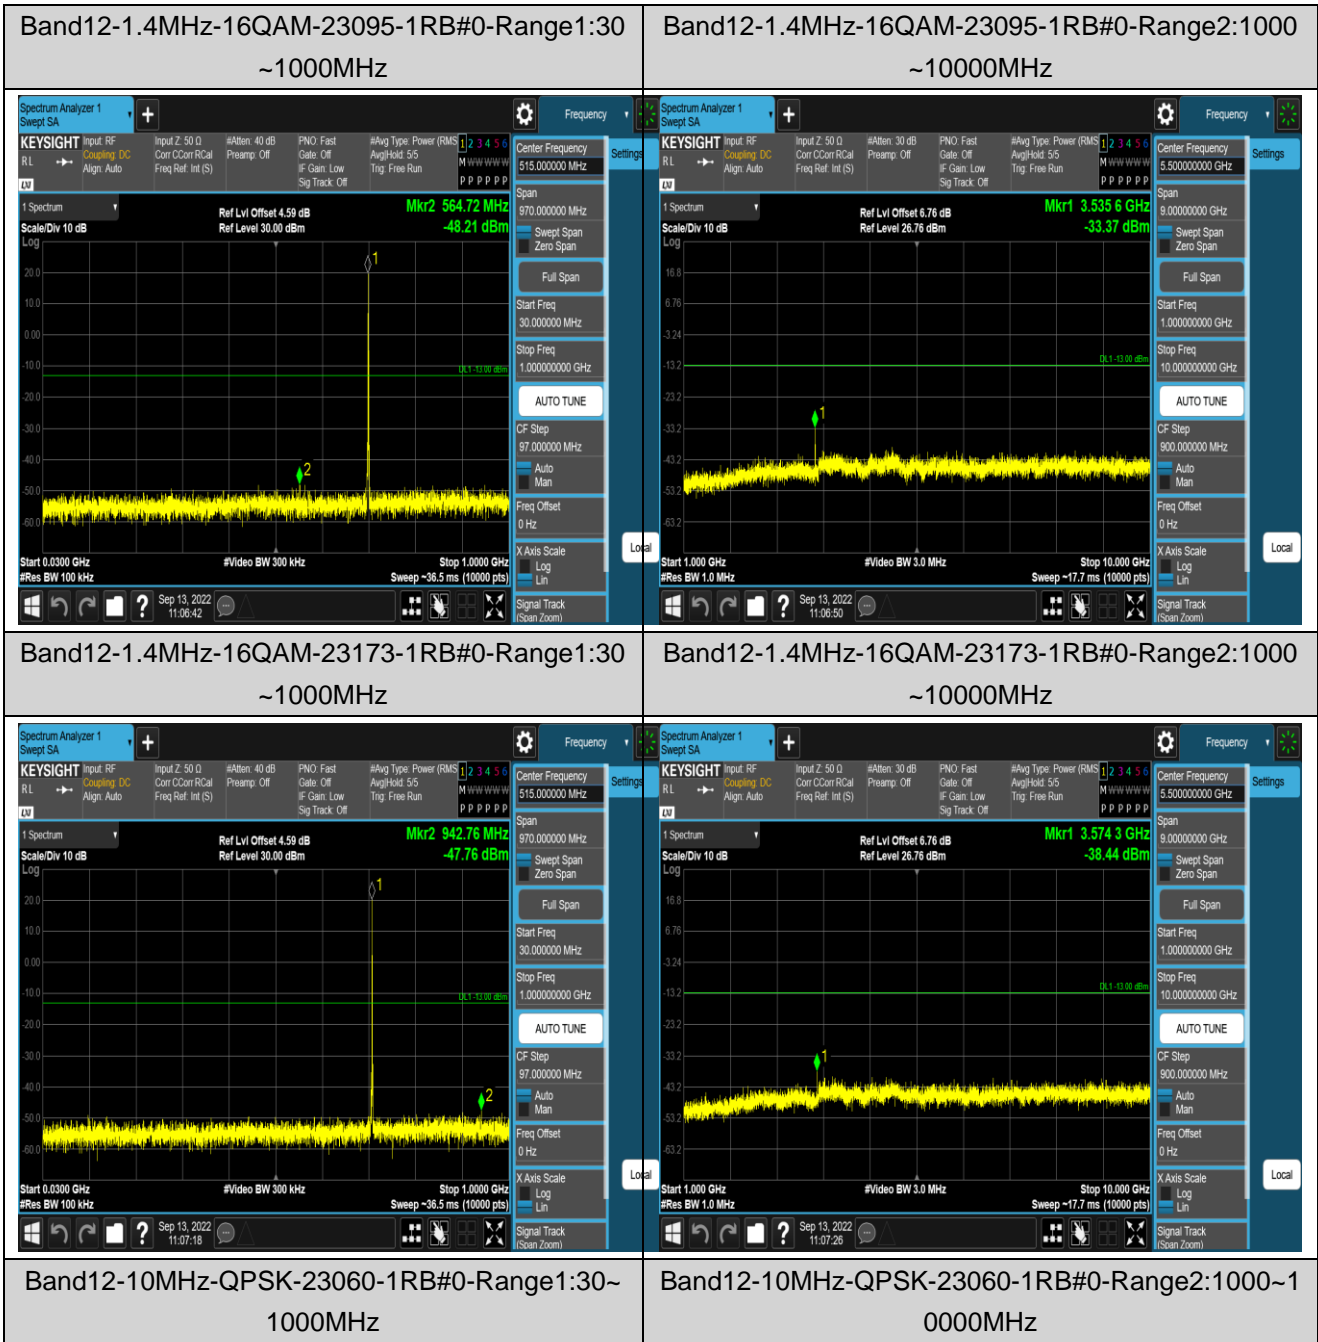

Band12-1.4MHz-QPSK-23173-1RB#0-Range1:30~1000MHz

Band12-1.4MHz-QPSK-23173-1RB#0-Range2:1000~10000MHz

Band12-1.4MHz-16QAM-23017-1RB#0-Range1:30~1000MHz

Band12-1.4MHz-16QAM-23017-1RB#0-Range2:1000~10000MHz

Band12-10MHz-QPSK-23095-1RB#0-Range1:30~1000MHz

Band12-10MHz-QPSK-23095-1RB#0-Range2:1000~10000MHz

Band12-10MHz-QPSK-23130-1RB#0-Range1:30~1000MHz

Band12-10MHz-QPSK-23130-1RB#0-Range2:1000~10000MHz

Band17-5MHz-QPSK-23755-1RB#0-Range1:30~1000MHz

Band17-5MHz-QPSK-23755-1RB#0-Range2:1000~10000MHz

Band17-5MHz-QPSK-23790-1RB#0-Range1:30~1000MHz

Band17-5MHz-QPSK-23790-1RB#0-Range2:1000~10000MHz

Band17-5MHz-16QAM-23825-1RB#0-Range1:30~1000MHz

Band17-5MHz-16QAM-23825-1RB#0-Range2:1000~10000MHz