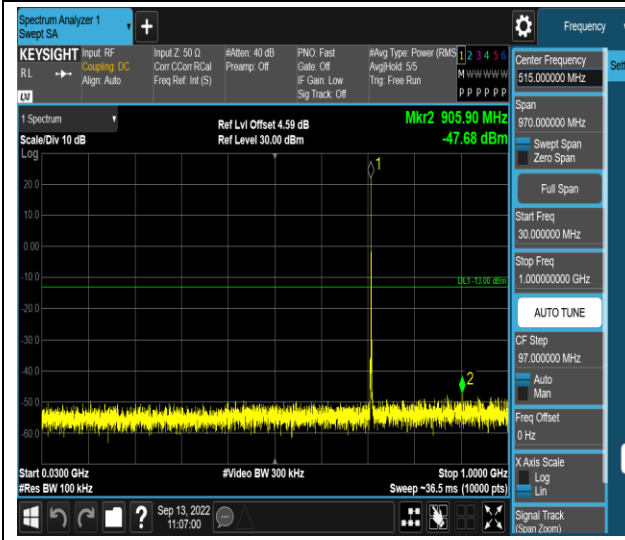

Band12-1.4MHz-QPSK-23173-1RB#0-Range1:30~1000MHz

Band12-1.4MHz-QPSK-23173-1RB#0-Range2:1000~10000MHz

Band12-1.4MHz-16QAM-23017-1RB#0-Range1:30~1000MHz

Band12-1.4MHz-16QAM-23017-1RB#0-Range2:1000~10000MHz