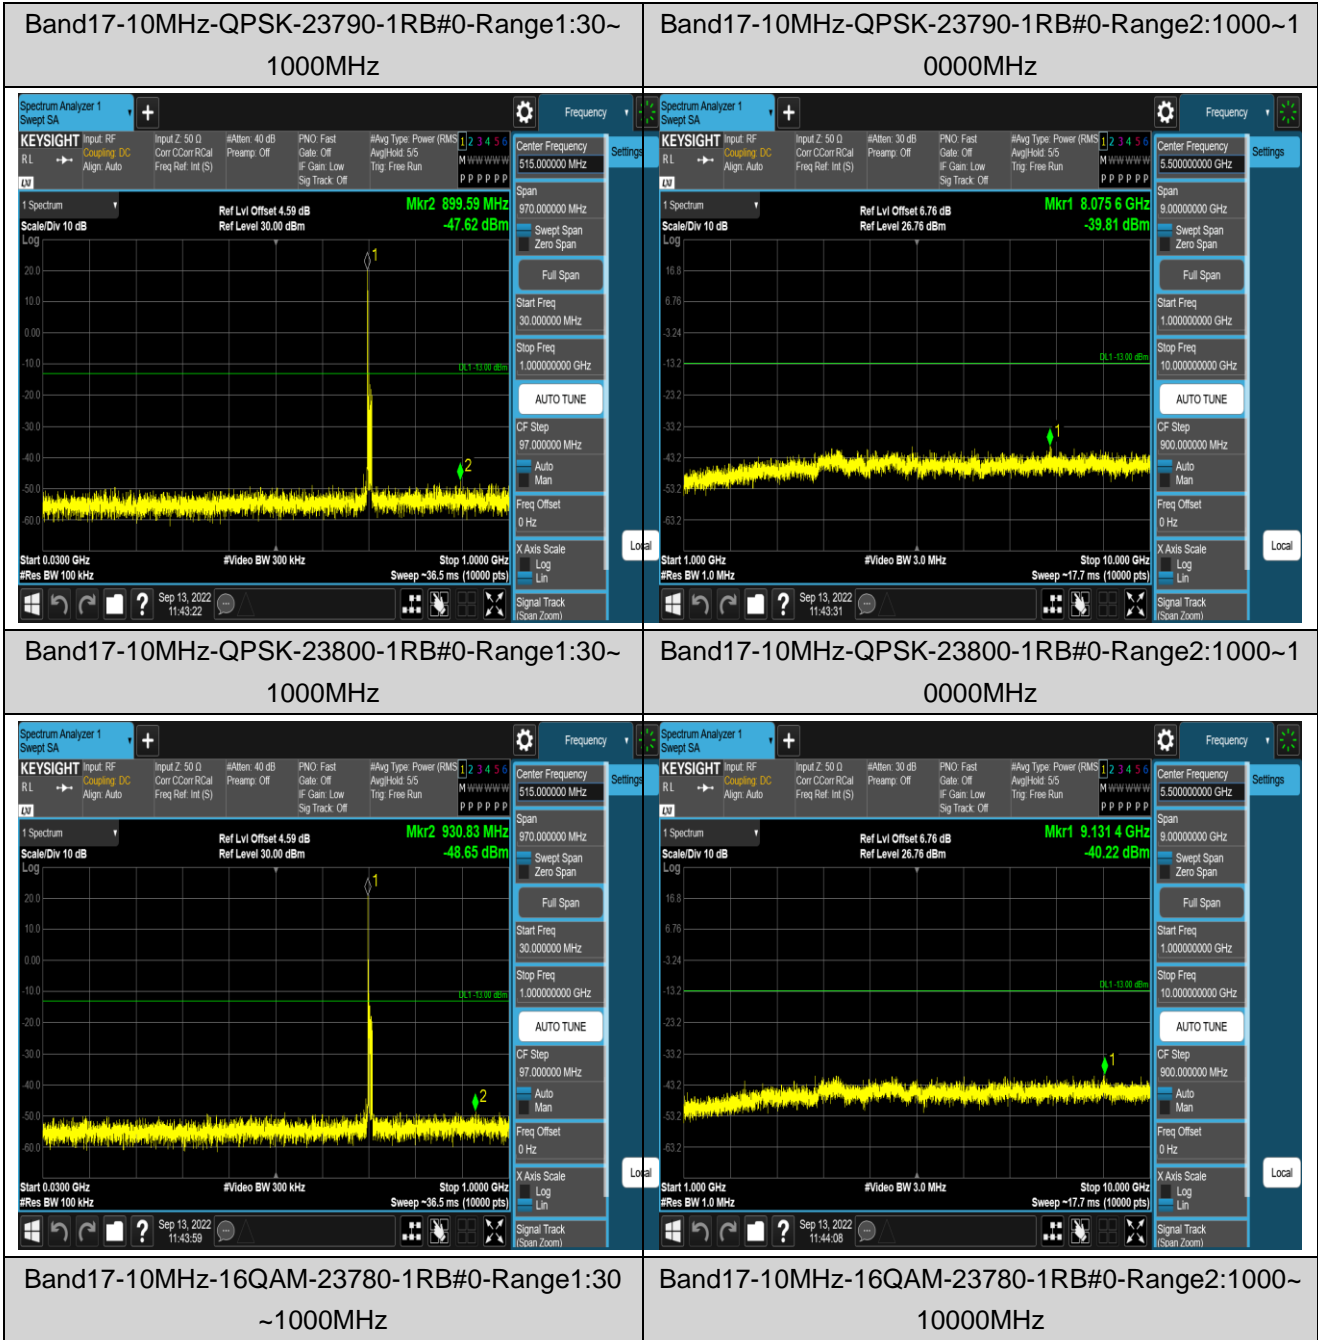

Band12-10MHz-QPSK-23095-1RB#0-Range1:30~1000MHz

Band12-10MHz-QPSK-23095-1RB#0-Range2:1000~10000MHz

Band12-10MHz-QPSK-23130-1RB#0-Range1:30~1000MHz

Band12-10MHz-QPSK-23130-1RB#0-Range2:1000~10000MHz

Band17-5MHz-QPSK-23755-1RB#0-Range1:30~1000MHz

Band17-5MHz-QPSK-23755-1RB#0-Range2:1000~10000MHz

Band17-5MHz-QPSK-23790-1RB#0-Range1:30~1000MHz

Band17-5MHz-QPSK-23790-1RB#0-Range2:1000~10000MHz

Band17-5MHz-16QAM-23825-1RB#0-Range1:30~1000MHz

Band17-5MHz-16QAM-23825-1RB#0-Range2:1000~10000MHz

Band17-10MHz-QPSK-23780-1RB#0-Range1:30~1000MHz

Band17-10MHz-QPSK-23780-1RB#0-Range2:1000~10000MHz

Band17-10MHz-16QAM-23790-1RB#0-Range1:30
~1000MHz

Band17-10MHz-16QAM-23790-1RB#0-Range2:1000~
10000MHz

Band17-10MHz-16QAM-23800-1RB#0-Range1:30
~1000MHz