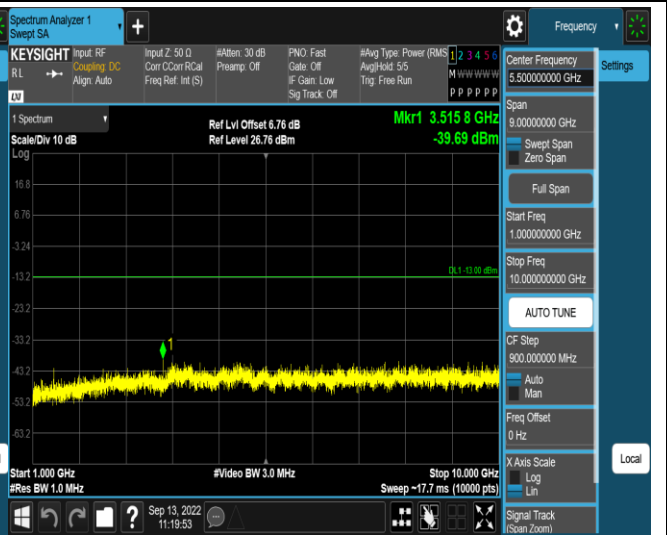

Band12-10MHz-QPSK-23095-1RB#0-Range2:1000~10000MHz

Band12-10MHz-QPSK-23130-1RB#0-Range2:1000~10000MHz