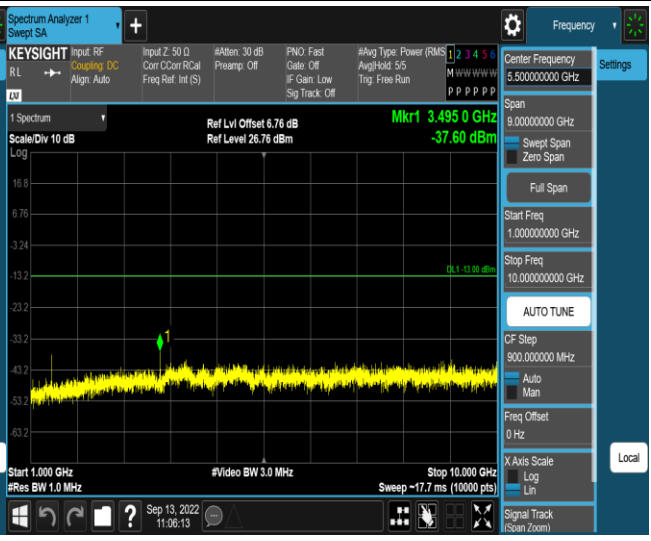

Band12-1.4MHz-QPSK-23173-1RB#0-Range1:30~1000MHz

Band12-1.4MHz-QPSK-23173-1RB#0-Range2:1000~10000MHz

Band12-1.4MHz-16QAM-23017-1RB#0-Range1:30~1000MHz

Band12-1.4MHz-16QAM-23017-1RB#0-Range2:1000~10000MHz