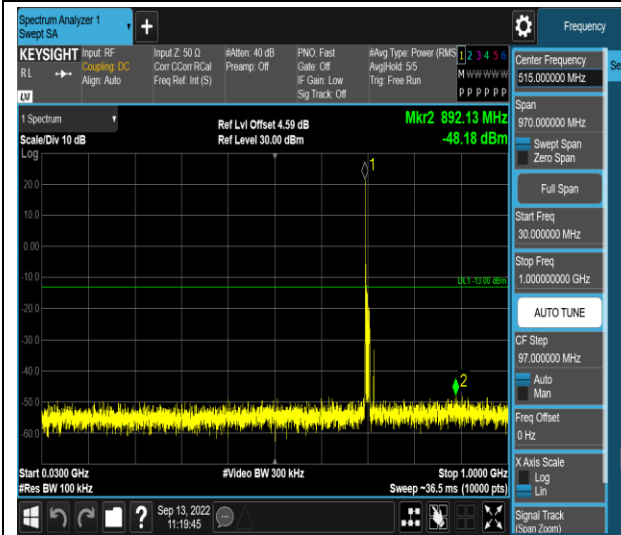

Band12-10MHz-QPSK-23095-1RB#0-Range1:30~1000MHz

Band12-10MHz-QPSK-23130-1RB#0-Range1:30~1000MHz