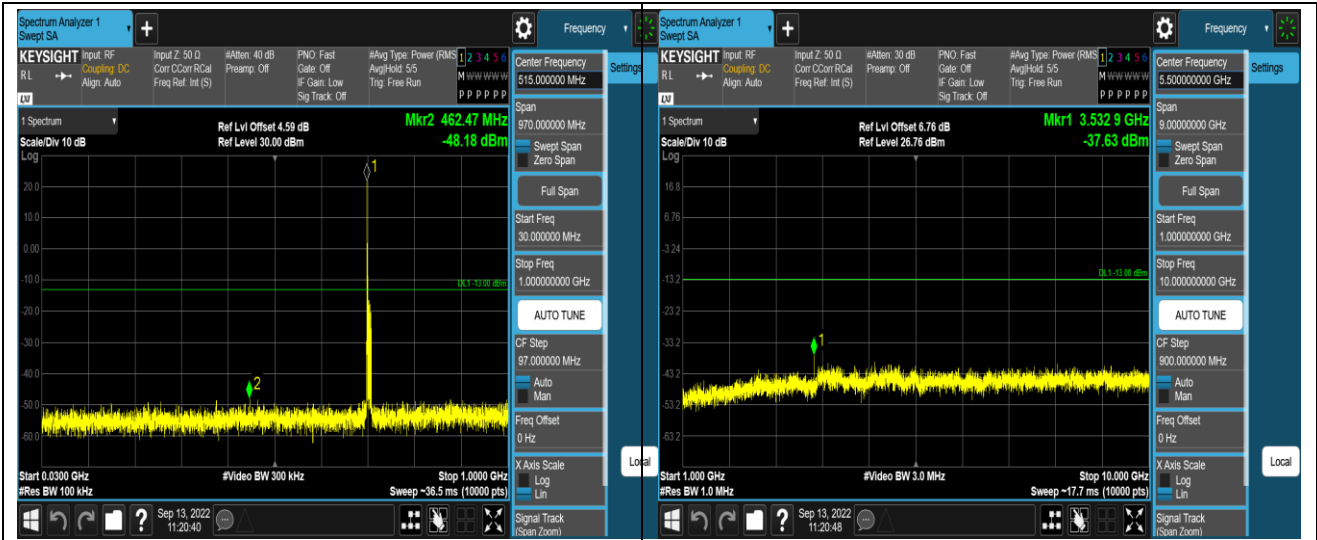

Band12-10MHz-QPSK-23095-1RB#0-Range1:30~1000MHz

Band12-10MHz-QPSK-23095-1RB#0-Range2:1000~10000MHz

Band12-10MHz-QPSK-23130-1RB#0-Range1:30~1000MHz

Band12-10MHz-QPSK-23130-1RB#0-Range2:1000~10000MHz

Band17-5MHz-QPSK-23755-1RB#0-Range1:30~1000MHz