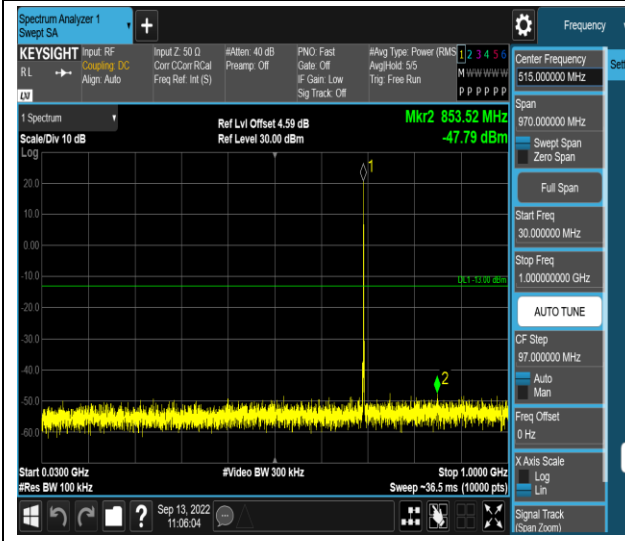

Band12-1.4MHz-QPSK-23173-1RB#0-Range1:30~1000MHz

Band12-1.4MHz-QPSK-23173-1RB#0-Range2:1000~10000MHz

Band12-1.4MHz-16QAM-23017-1RB#0-Range1:30~1000MHz

Band12-1.4MHz-16QAM-23017-1RB#0-Range2:1000~10000MHz