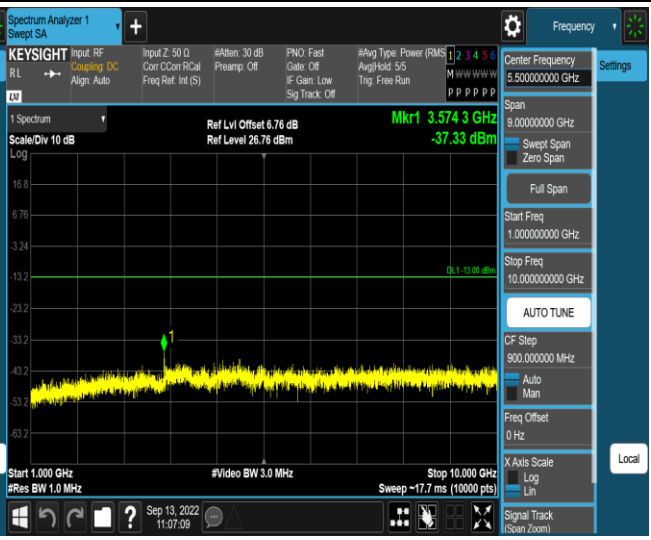

Band12-1.4MHz-QPSK-23173-1RB#0-Range1:30~1000MHz

Band12-1.4MHz-QPSK-23173-1RB#0-Range2:1000~10000MHz

Band12-1.4MHz-16QAM-23017-1RB#0-Range1:30~1000MHz

Band12-1.4MHz-16QAM-23017-1RB#0-Range2:1000~10000MHz