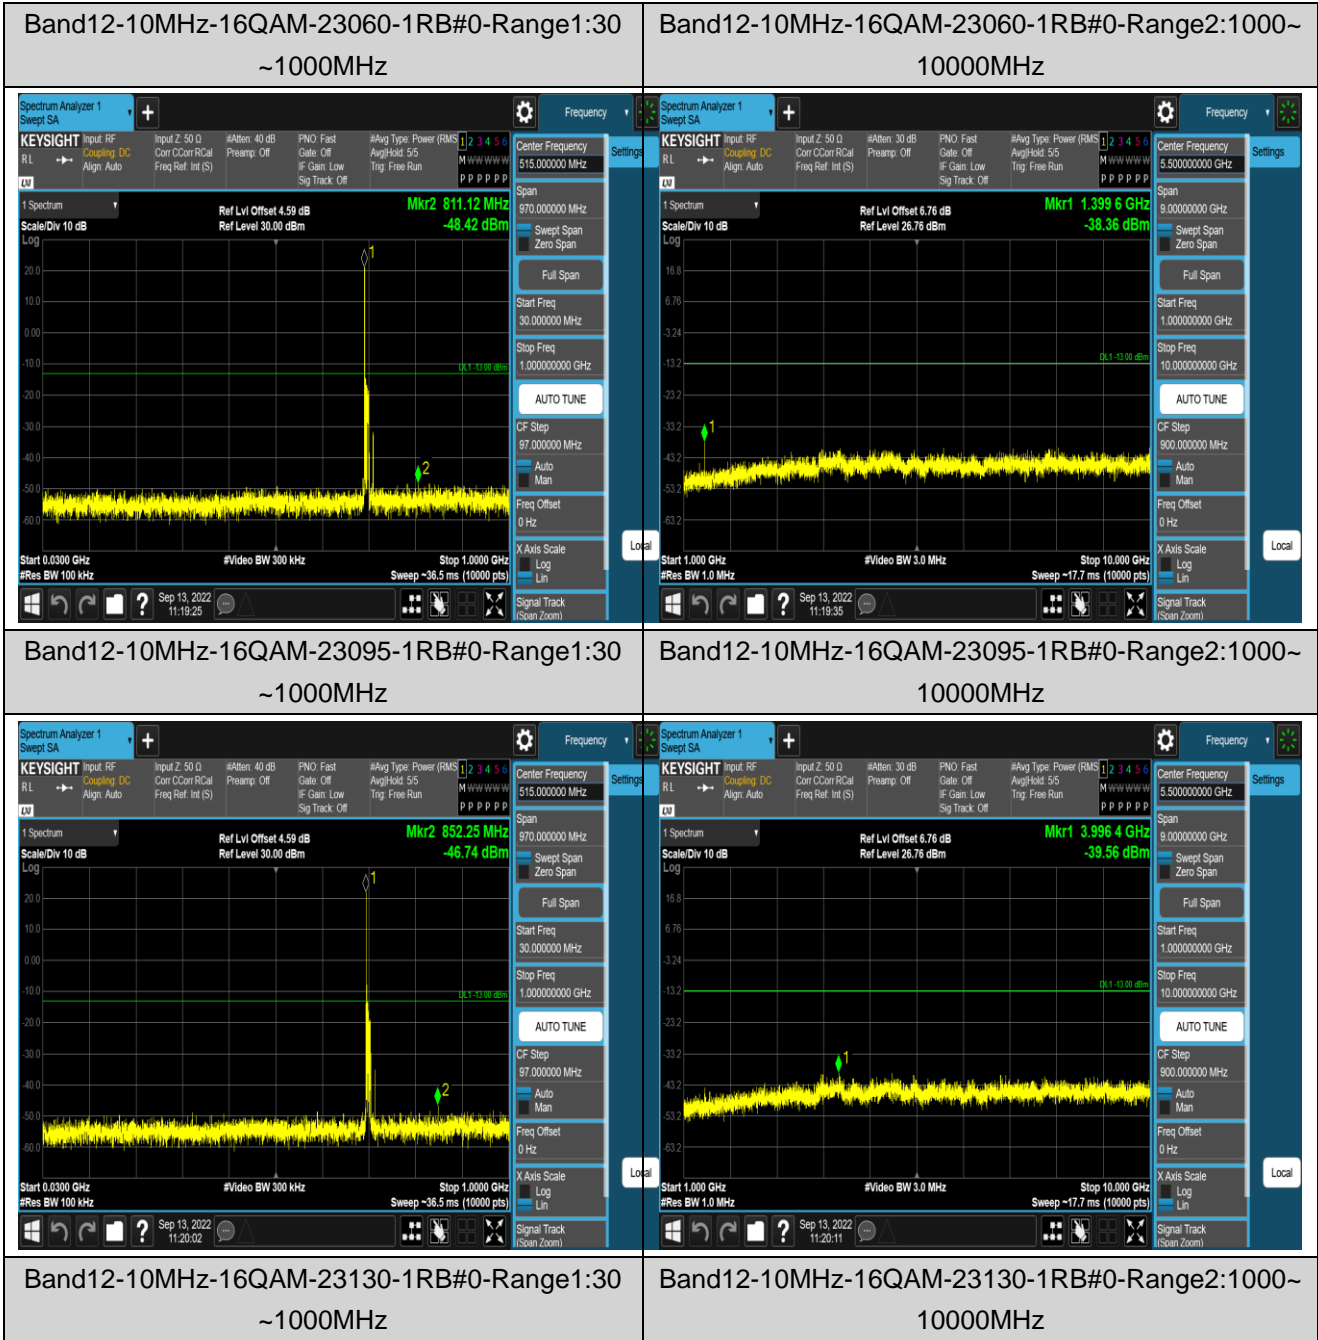

Band12-1.4MHz-QPSK-23173-1RB#0-Range1:30~1000MHz

Band12-1.4MHz-QPSK-23173-1RB#0-Range2:1000~10000MHz

Band12-1.4MHz-16QAM-23017-1RB#0-Range1:30~1000MHz

Band12-1.4MHz-16QAM-23017-1RB#0-Range2:1000~10000MHz

Band12-10MHz-QPSK-23095-1RB#0-Range1:30~1000MHz

Band12-10MHz-QPSK-23095-1RB#0-Range2:1000~10000MHz

Band12-10MHz-QPSK-23130-1RB#0-Range1:30~1000MHz

Band12-10MHz-QPSK-23130-1RB#0-Range2:1000~10000MHz

Band17-5MHz-QPSK-23755-1RB#0-Range1:30~1000MHz

Band17-5MHz-QPSK-23755-1RB#0-Range2:1000~10000MHz

Band17-5MHz-QPSK-23790-1RB#0-Range1:30~1000MHz

Band17-5MHz-QPSK-23790-1RB#0-Range2:1000~10000MHz

Band17-5MHz-16QAM-23825-1RB#0-Range1:30~1000MHz

Band17-5MHz-16QAM-23825-1RB#0-Range2:1000~10000MHz