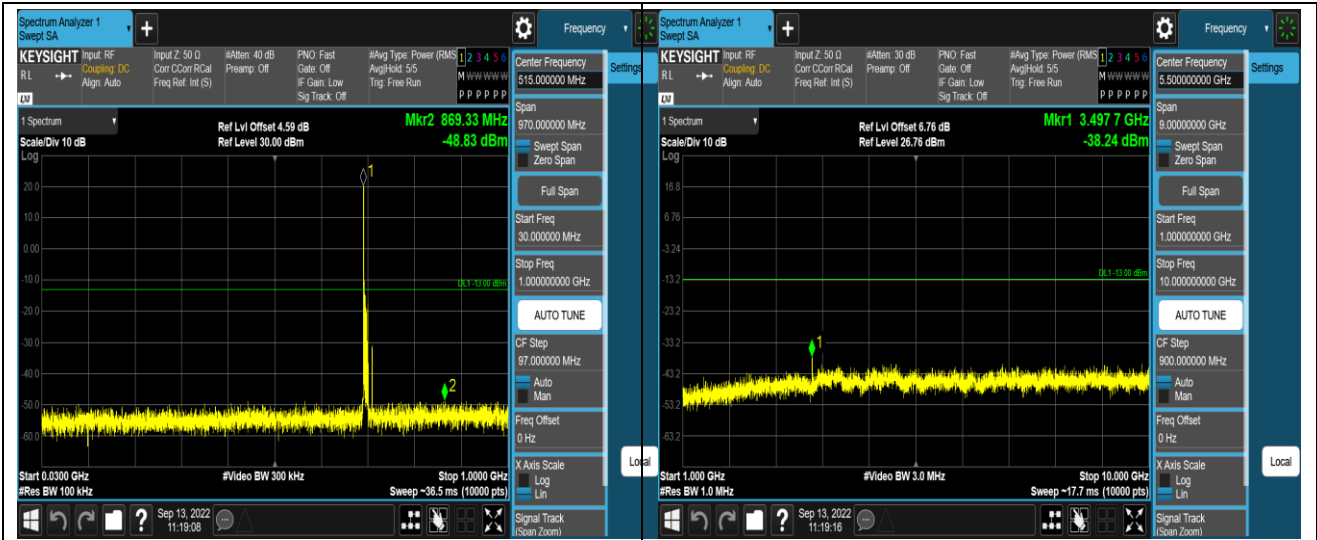

Band12-1.4MHz-QPSK-23173-1RB#0-Range1:30~1000MHz

Band12-1.4MHz-QPSK-23173-1RB#0-Range2:1000~10000MHz

Band12-1.4MHz-16QAM-23017-1RB#0-Range1:30~1000MHz

Band12-1.4MHz-16QAM-23017-1RB#0-Range2:1000~10000MHz

Band12-10MHz-QPSK-23095-1RB#0-Range1:30~1000MHz

Band12-10MHz-QPSK-23095-1RB#0-Range2:1000~10000MHz

Band12-10MHz-QPSK-23130-1RB#0-Range1:30~1000MHz

Band12-10MHz-QPSK-23130-1RB#0-Range2:1000~10000MHz

Band17-5MHz-QPSK-23755-1RB#0-Range1:30~1000MHz