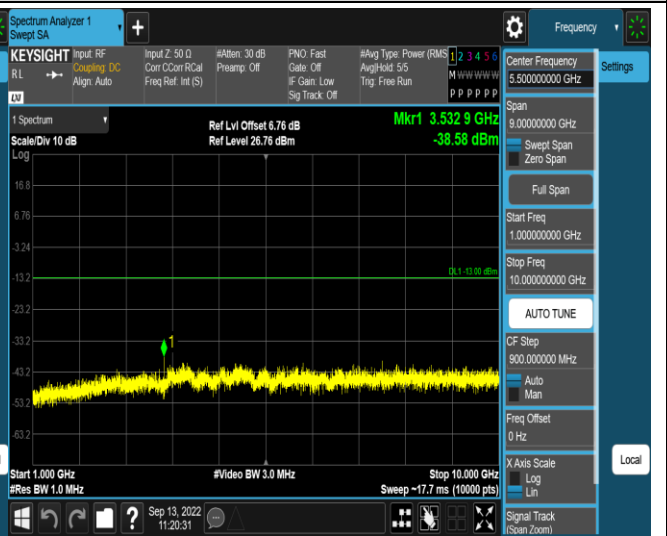

Band12-10MHz-QPSK-23130-1RB#0-Range2:1000~10000MHz