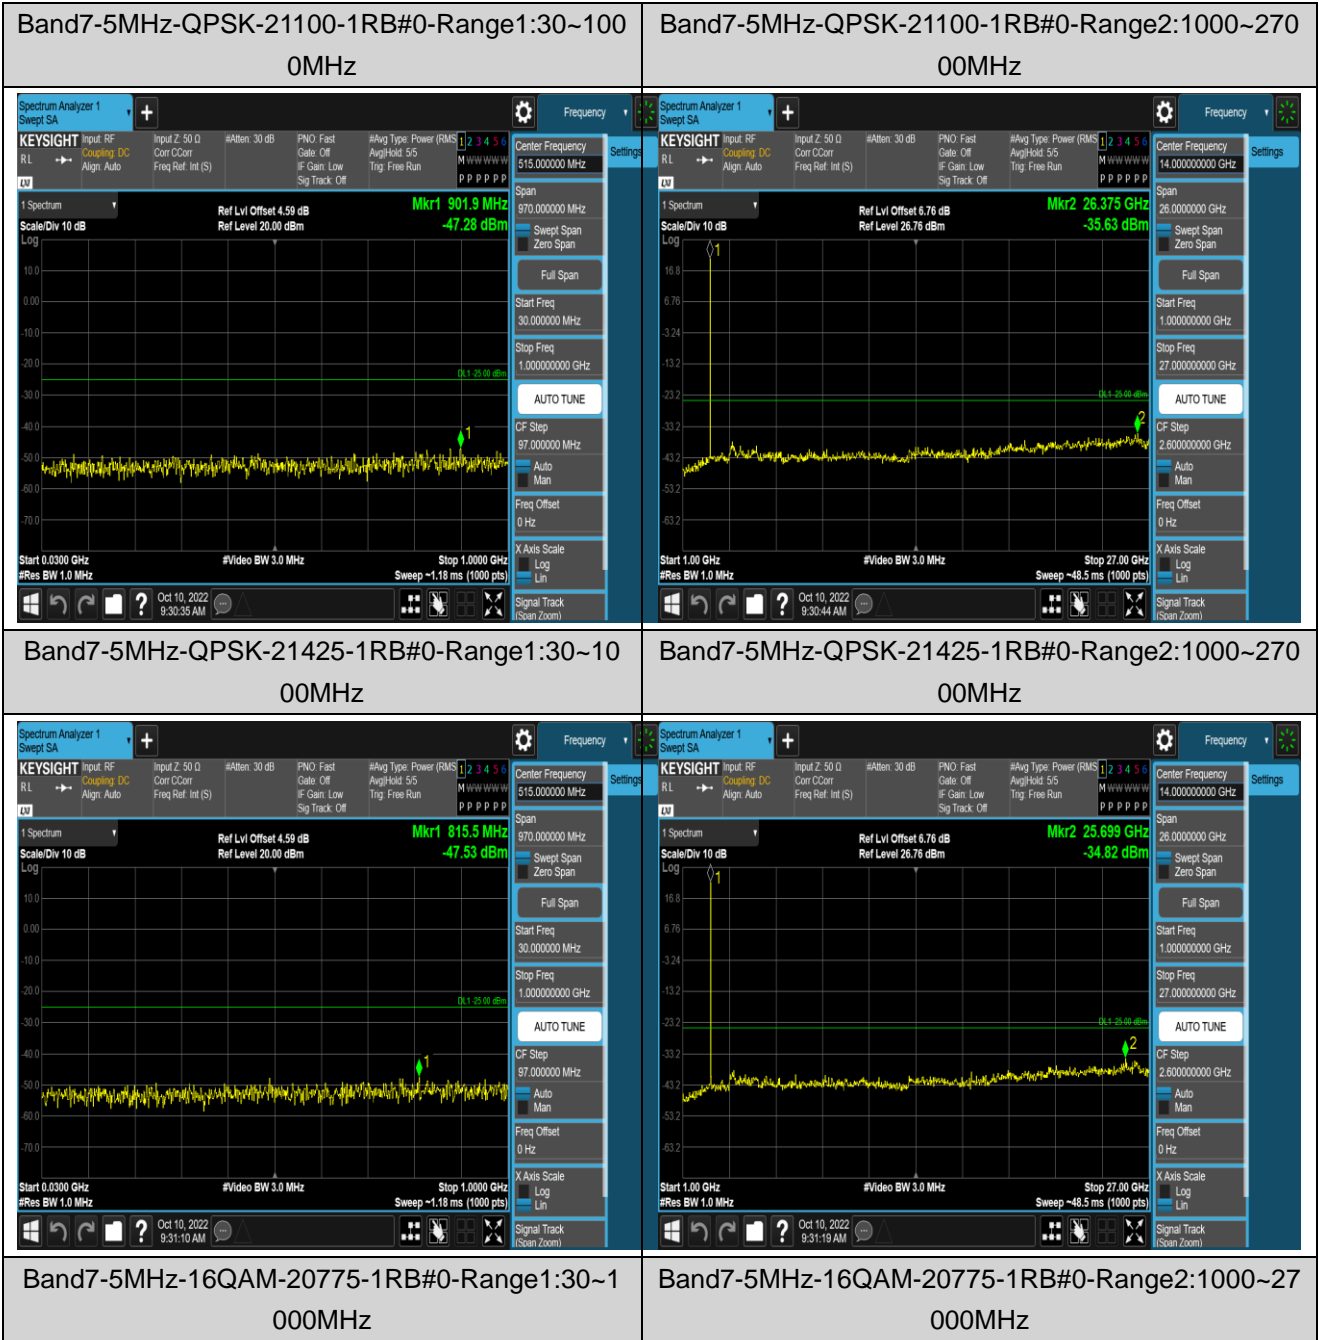

Band2-20MHz-QPSK-19100-1RB#0-Range1:30~1000MHz

Band2-20MHz-QPSK-19100-1RB#0-Range2:1000~20000MHz

Band2-20MHz-16QAM-18700-1RB#0-Range1:30~1000MHz

Band2-20MHz-16QAM-18700-1RB#0-Range2:1000~20000MHz

Band5-1.4MHz-QPSK-20525-1RB#0-Range1:30~1000MHz

Band5-1.4MHz-QPSK-20525-1RB#0-Range2:1000~10000MHz

Band5-1.4MHz-QPSK-20643-1RB#0-Range1:30~1000MHz

Band5-1.4MHz-QPSK-20643-1RB#0-Range2:1000~10000MHz

Band5-10MHz-QPSK-20450-1RB#0-Range1:30~1000MHz

Band5-10MHz-QPSK-20450-1RB#0-Range2:1000~10000MHz

Band5-10MHz-QPSK-20525-1RB#0-Range1:30~1000MHz

Band5-10MHz-QPSK-20525-1RB#0-Range2:1000~10000MHz

Band5-10MHz-16QAM-20600-1RB#0-Range1:30~1000MHz

Band5-10MHz-16QAM-20600-1RB#0-Range2:1000~10000MHz

Band7-5MHz-QPSK-20775-1RB#0-Range1:30~1000MHz

Band7-5MHz-QPSK-20775-1RB#0-Range2:1000~27000MHz

Band7-5MHz-16QAM-21100-1RB#0-Range1:30~1000MHz

Band7-5MHz-16QAM-21100-1RB#0-Range2:1000~27000MHz

Band7-5MHz-16QAM-21425-1RB#0-Range1:30~1000MHz

Band7-5MHz-16QAM-21425-1RB#0-Range2:1000~27000MHz