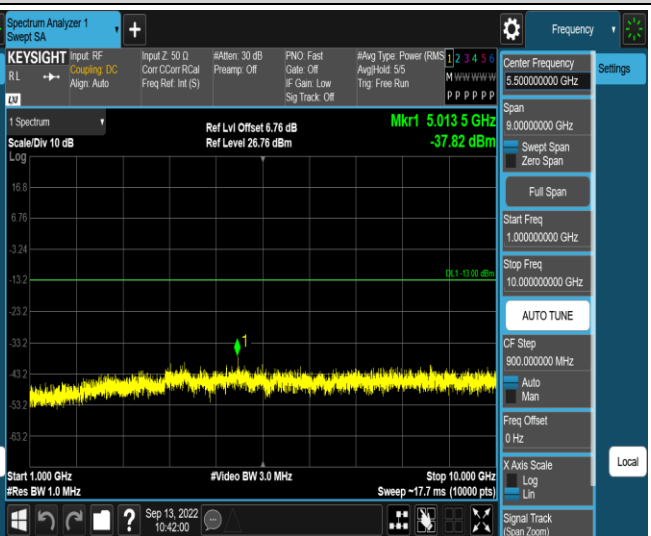

Band2-20MHz-QPSK-19100-1RB#0-Range1:30~1000MHz

Band2-20MHz-QPSK-19100-1RB#0-Range2:1000~20000MHz

Band2-20MHz-16QAM-18700-1RB#0-Range1:30~1000MHz

Band2-20MHz-16QAM-18700-1RB#0-Range2:1000~20000MHz

Band5-1.4MHz-QPSK-20525-1RB#0-Range1:30~1000MHz

Band5-1.4MHz-QPSK-20525-1RB#0-Range2:1000~10000MHz

Band5-1.4MHz-QPSK-20643-1RB#0-Range1:30~1000MHz

Band5-1.4MHz-QPSK-20643-1RB#0-Range2:1000~10000MHz

Band5-10MHz-QPSK-20450-1RB#0-Range1:30~1000MHz

Band5-10MHz-QPSK-20450-1RB#0-Range2:1000~10000MHz