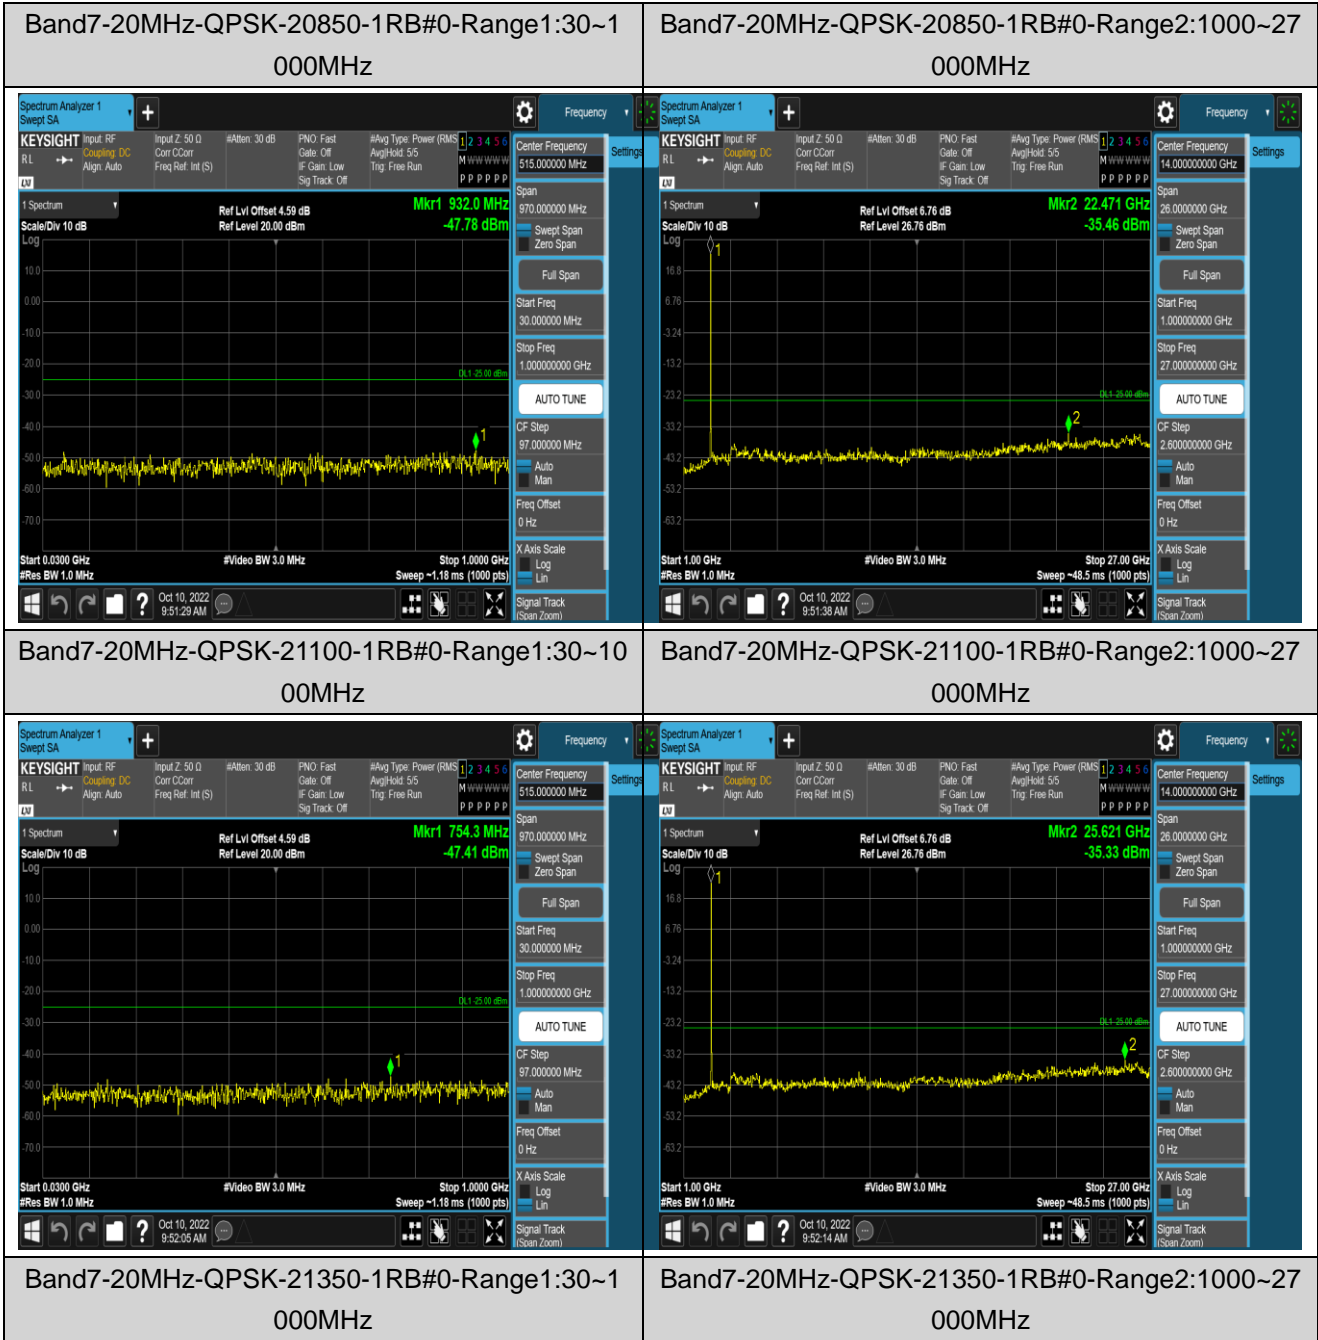

Band2-20MHz-QPSK-19100-1RB#0-Range1:30~1000MHz

Band2-20MHz-QPSK-19100-1RB#0-Range2:1000~20000MHz

Band2-20MHz-16QAM-18700-1RB#0-Range1:30~1000MHz

Band2-20MHz-16QAM-18700-1RB#0-Range2:1000~20000MHz

Band5-1.4MHz-QPSK-20525-1RB#0-Range1:30~1000MHz

Band5-10MHz-QPSK-20525-1RB#0-Range1:30~1000MHz

Band5-10MHz-QPSK-20525-1RB#0-Range2:1000~10000MHz

Band5-10MHz-16QAM-20600-1RB#0-Range1:30~1000MHz

Band5-10MHz-16QAM-20600-1RB#0-Range2:1000~10000MHz

Band7-5MHz-QPSK-20775-1RB#0-Range1:30~1000MHz

Band7-5MHz-QPSK-20775-1RB#0-Range2:1000~27000MHz

Band7-5MHz-16QAM-21100-1RB#0-Range1:30~1000MHz

Band7-5MHz-16QAM-21100-1RB#0-Range2:1000~27000MHz

Band7-5MHz-16QAM-21425-1RB#0-Range1:30~1000MHz

Band7-5MHz-16QAM-21425-1RB#0-Range2:1000~27000MHz

Band7-20MHz-16QAM-20850-1RB#0-Range1:30~1000MHz

Band7-20MHz-16QAM-20850-1RB#0-Range2:1000~2700MHz

Band7-20MHz-16QAM-21100-1RB#0-Range1:30~1000MHz

Band7-20MHz-16QAM-21100-1RB#0-Range2:1000~2700MHz