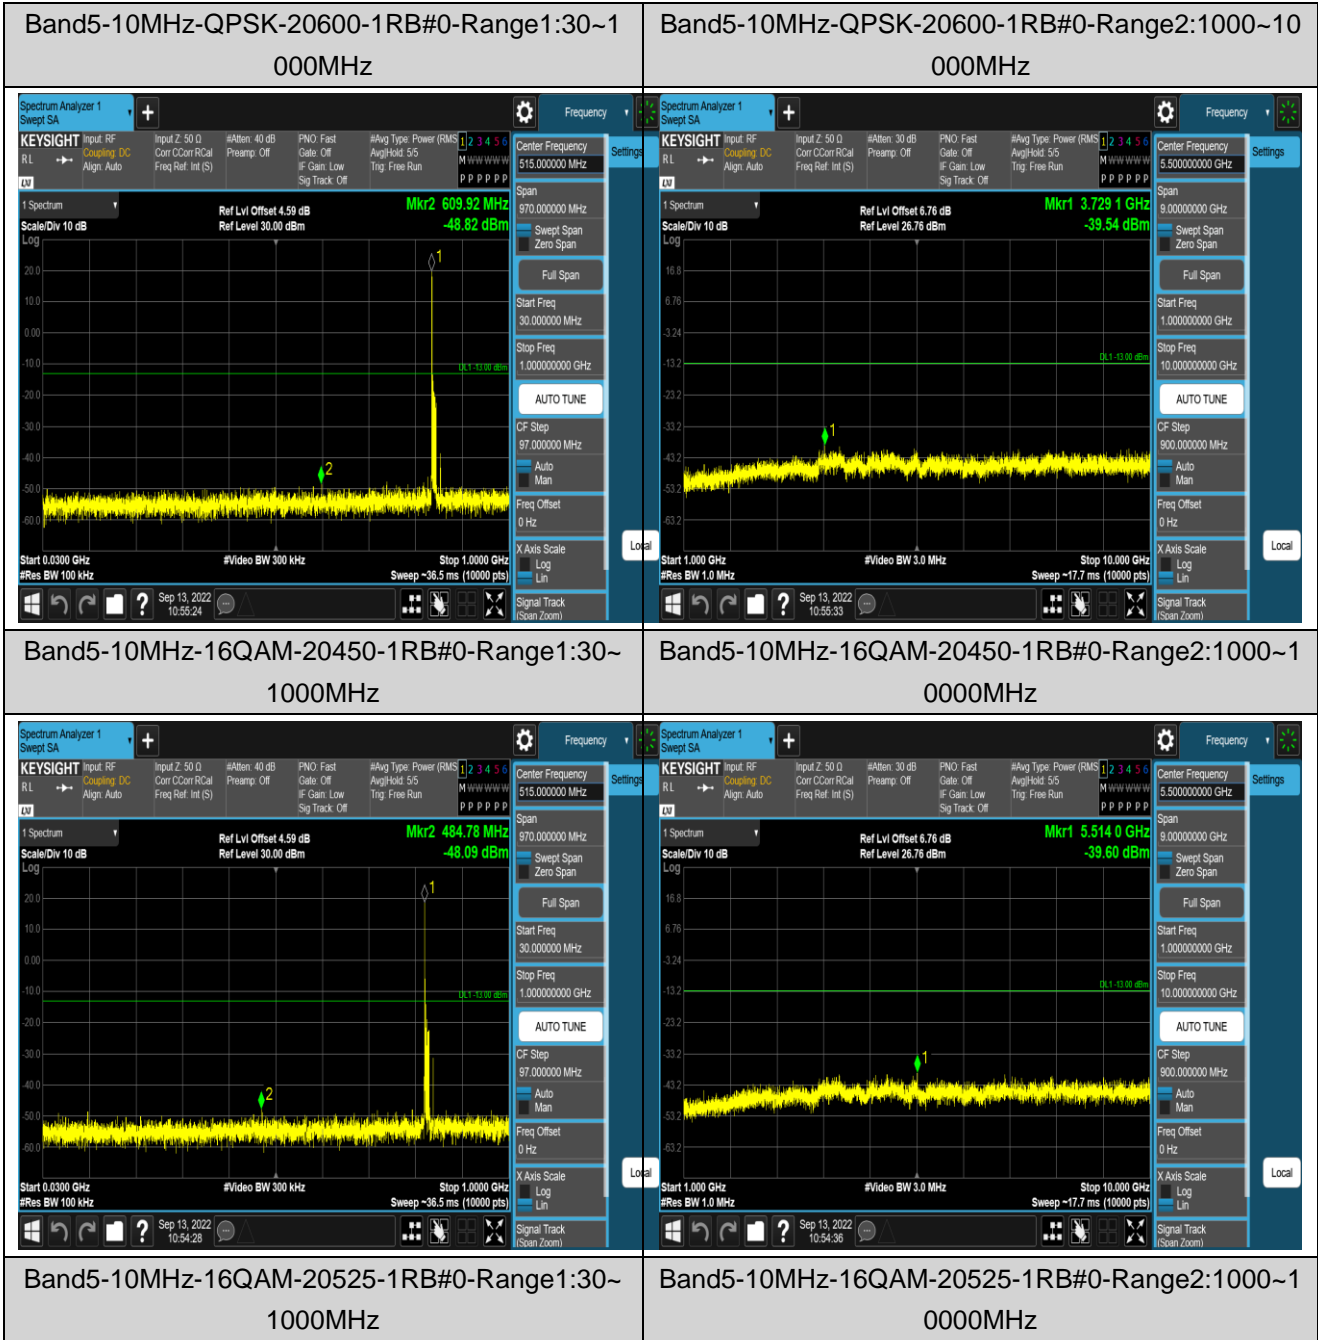

Band2-20MHz-QPSK-19100-1RB#0-Range1:30~1000MHz

Band2-20MHz-QPSK-19100-1RB#0-Range2:1000~20000MHz

Band2-20MHz-16QAM-18700-1RB#0-Range1:30~1000MHz

Band2-20MHz-16QAM-18700-1RB#0-Range2:1000~20000MHz

Band5-1.4MHz-QPSK-20525-1RB#0-Range1:30~1000MHz

Band5-1.4MHz-QPSK-20525-1RB#0-Range2:1000~10000MHz

Band5-1.4MHz-QPSK-20643-1RB#0-Range1:30~1000MHz

Band5-1.4MHz-QPSK-20643-1RB#0-Range2:1000~10000MHz

Band5-10MHz-QPSK-20450-1RB#0-Range1:30~1000MHz

Band5-10MHz-QPSK-20450-1RB#0-Range2:1000~10000MHz

Band5-10MHz-QPSK-20525-1RB#0-Range1:30~1000MHz

Band5-10MHz-QPSK-20525-1RB#0-Range2:1000~10000MHz

Band5-10MHz-16QAM-20600-1RB#0-Range1:30~1000MHz

Band5-10MHz-16QAM-20600-1RB#0-Range2:1000~10000MHz

Band7-5MHz-QPSK-20775-1RB#0-Range1:30~1000MHz

Band7-5MHz-QPSK-20775-1RB#0-Range2:1000~27000MHz

Band7-5MHz-16QAM-21100-1RB#0-Range1:30~1000MHz

Band7-5MHz-16QAM-21100-1RB#0-Range2:1000~27000MHz

Band7-5MHz-16QAM-21425-1RB#0-Range1:30~1000MHz

Band7-5MHz-16QAM-21425-1RB#0-Range2:1000~27000MHz