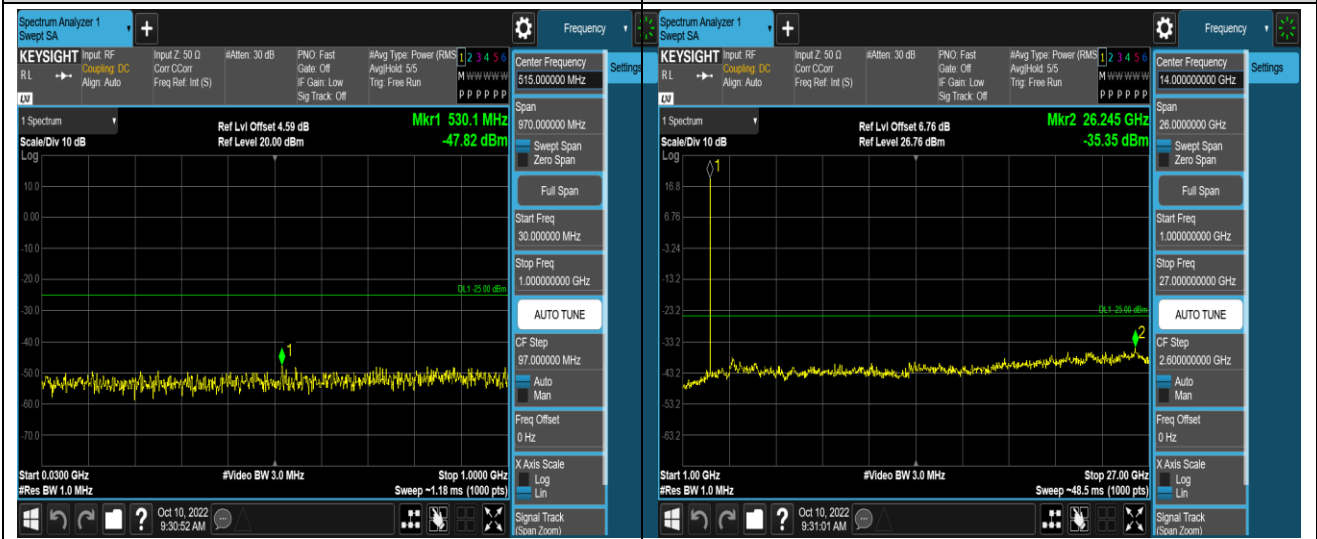

Band7-5MHz-QPSK-20775-1RB#0-Range2:1000~27000MHz

Band7-5MHz-16QAM-21100-1RB#0-Range1:30~1000MHz

Band7-5MHz-16QAM-21100-1RB#0-Range2:1000~27000MHz

Band7-5MHz-16QAM-21425-1RB#0-Range1:30~1000MHz

Band7-5MHz-16QAM-21425-1RB#0-Range2:1000~27000MHz

Band7-20MHz-16QAM-20850-1RB#0-Range1:30~1000MHz

Band7-20MHz-16QAM-20850-1RB#0-Range2:1000~2700MHz

Band7-20MHz-16QAM-21100-1RB#0-Range1:30~1000MHz

Band7-20MHz-16QAM-21100-1RB#0-Range2:1000~2700MHz