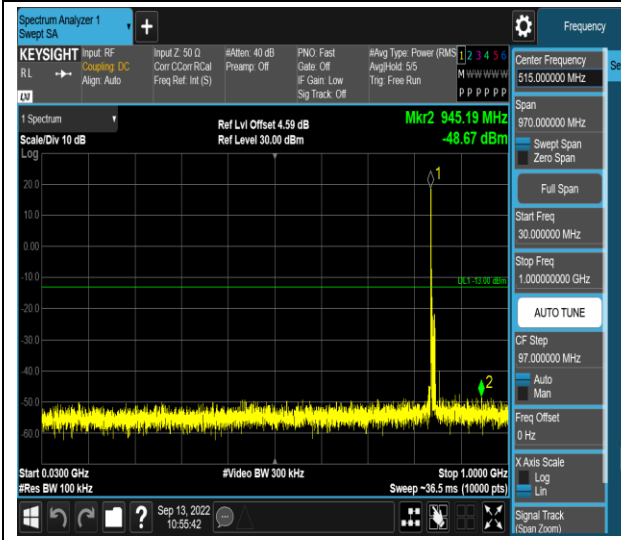

Band5-10MHz-QPSK-20525-1RB#0-Range1:30~1000MHz

Band5-10MHz-QPSK-20525-1RB#0-Range2:1000~10000MHz

Band5-10MHz-16QAM-20600-1RB#0-Range1:30~1000MHz

Band5-10MHz-16QAM-20600-1RB#0-Range2:1000~10000MHz

Band7-5MHz-QPSK-20775-1RB#0-Range1:30~1000MHz