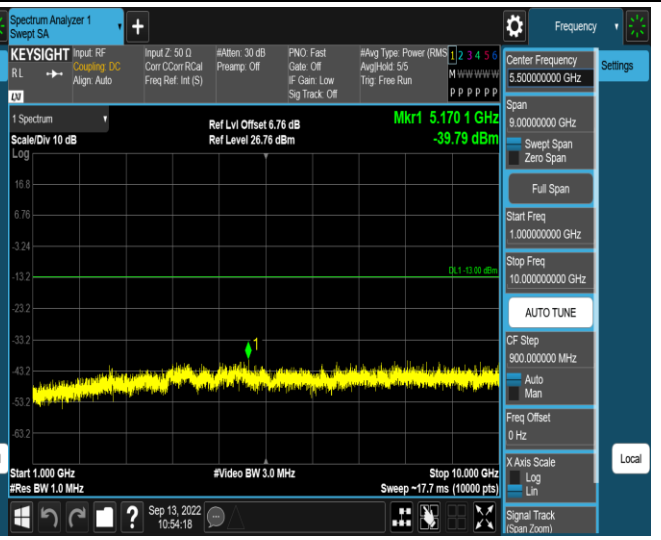

Band5-1.4MHz-QPSK-20525-1RB#0-Range2:1000~10000MHz

Band5-1.4MHz-QPSK-20643-1RB#0-Range1:30~1000MHz

Band5-1.4MHz-QPSK-20643-1RB#0-Range2:1000~10000MHz

Band5-10MHz-QPSK-20450-1RB#0-Range1:30~1000MHz

Band5-10MHz-QPSK-20450-1RB#0-Range2:1000~10000MHz