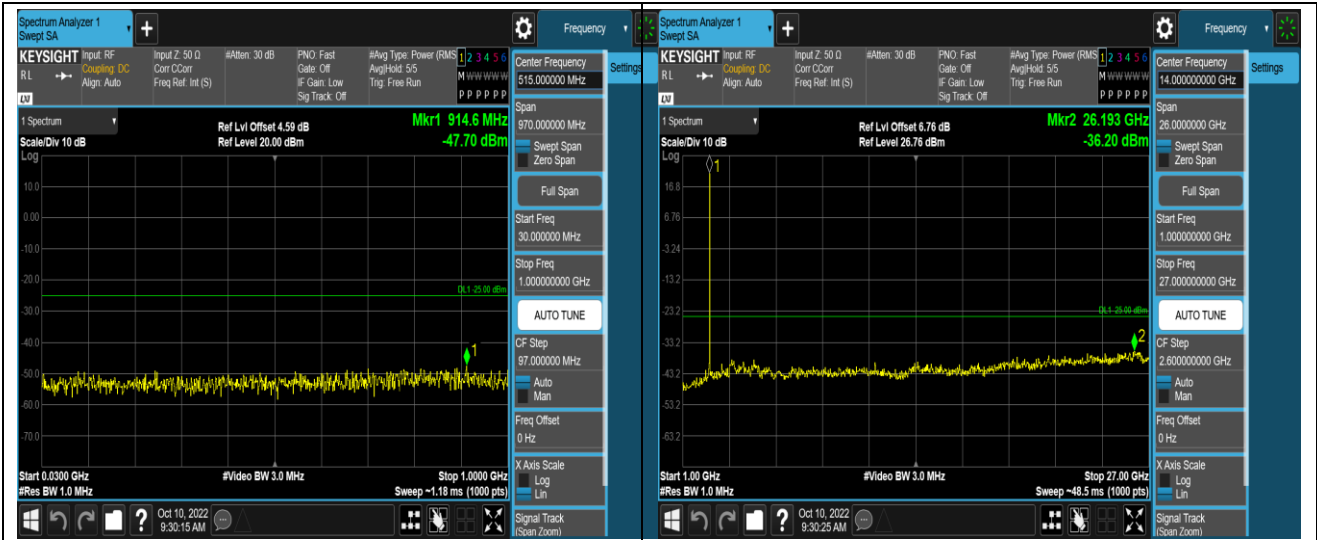

Band5-10MHz-QPSK-20525-1RB#0-Range1:30~1000MHz

Band5-10MHz-QPSK-20525-1RB#0-Range2:1000~10000MHz

Band5-10MHz-16QAM-20600-1RB#0-Range1:30~1000MHz

Band5-10MHz-16QAM-20600-1RB#0-Range2:1000~10000MHz

Band7-5MHz-QPSK-20775-1RB#0-Range1:30~1000MHz

Band7-5MHz-QPSK-20775-1RB#0-Range2:1000~27000MHz

Band7-5MHz-16QAM-21100-1RB#0-Range1:30~1000MHz

Band7-5MHz-16QAM-21100-1RB#0-Range2:1000~27000MHz

Band7-5MHz-16QAM-21425-1RB#0-Range1:30~1000MHz

Band7-5MHz-16QAM-21425-1RB#0-Range2:1000~27000MHz