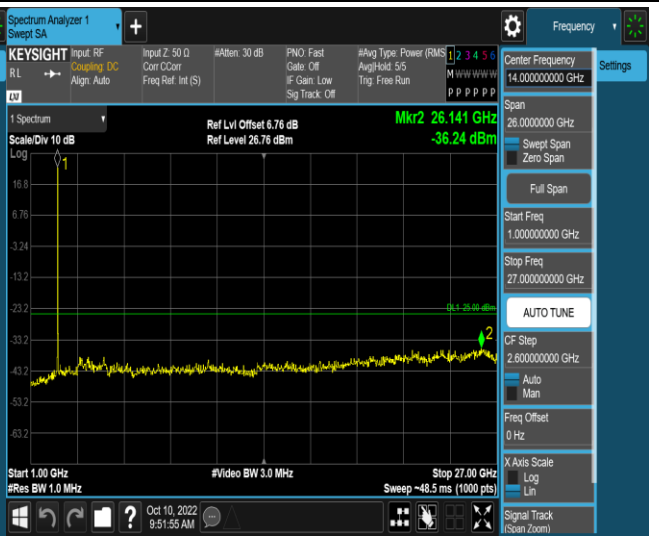

Band7-5MHz-QPSK-20775-1RB#0-Range2:1000~27000MHz

Band7-5MHz-16QAM-21100-1RB#0-Range1:30~1000MHz

Band7-5MHz-16QAM-21100-1RB#0-Range2:1000~27000MHz

Band7-5MHz-16QAM-21425-1RB#0-Range1:30~1000MHz

Band7-5MHz-16QAM-21425-1RB#0-Range2:1000~27000MHz

Band7-20MHz-16QAM-20850-1RB#0-Range1:30~1000MHz

Band7-20MHz-16QAM-20850-1RB#0-Range2:1000~2700MHz

Band7-20MHz-16QAM-21100-1RB#0-Range1:30~1000MHz

Band7-20MHz-16QAM-21100-1RB#0-Range2:1000~2700MHz