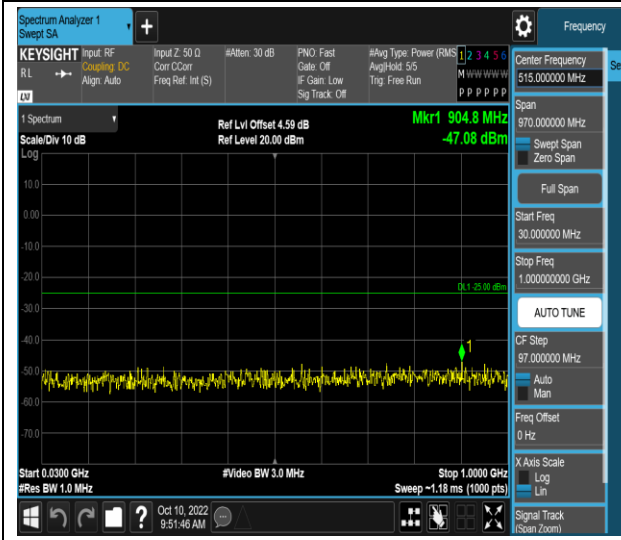

Band7-20MHz-16QAM-20850-1RB#0-Range1:30~1000MHz

Band7-20MHz-16QAM-21100-1RB#0-Range1:30~1000MHz