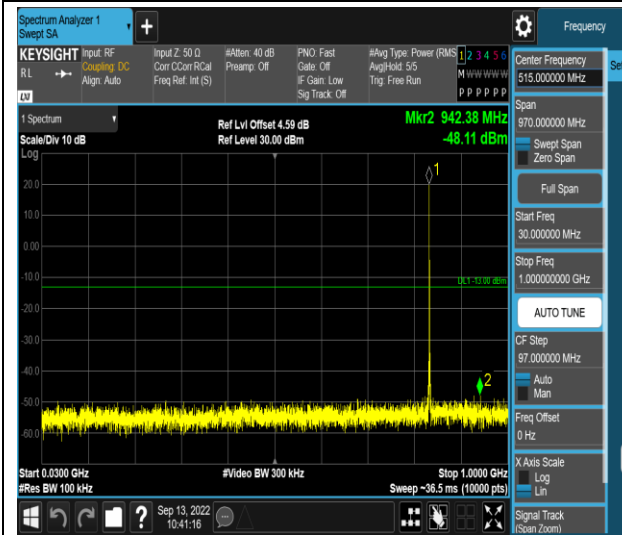

Band2-20MHz-QPSK-19100-1RB#0-Range1:30~1000MHz

Band2-20MHz-QPSK-19100-1RB#0-Range2:1000~20000MHz

Band2-20MHz-16QAM-18700-1RB#0-Range1:30~1000MHz

Band2-20MHz-16QAM-18700-1RB#0-Range2:1000~20000MHz

Band5-1.4MHz-QPSK-20525-1RB#0-Range1:30~1000MHz

Band5-1.4MHz-QPSK-20525-1RB#0-Range2:1000~10000MHz

Band5-1.4MHz-QPSK-20643-1RB#0-Range1:30~1000MHz

Band5-1.4MHz-QPSK-20643-1RB#0-Range2:1000~10000MHz

Band5-10MHz-QPSK-20450-1RB#0-Range1:30~1000MHz

Band5-10MHz-QPSK-20450-1RB#0-Range2:1000~10000MHz