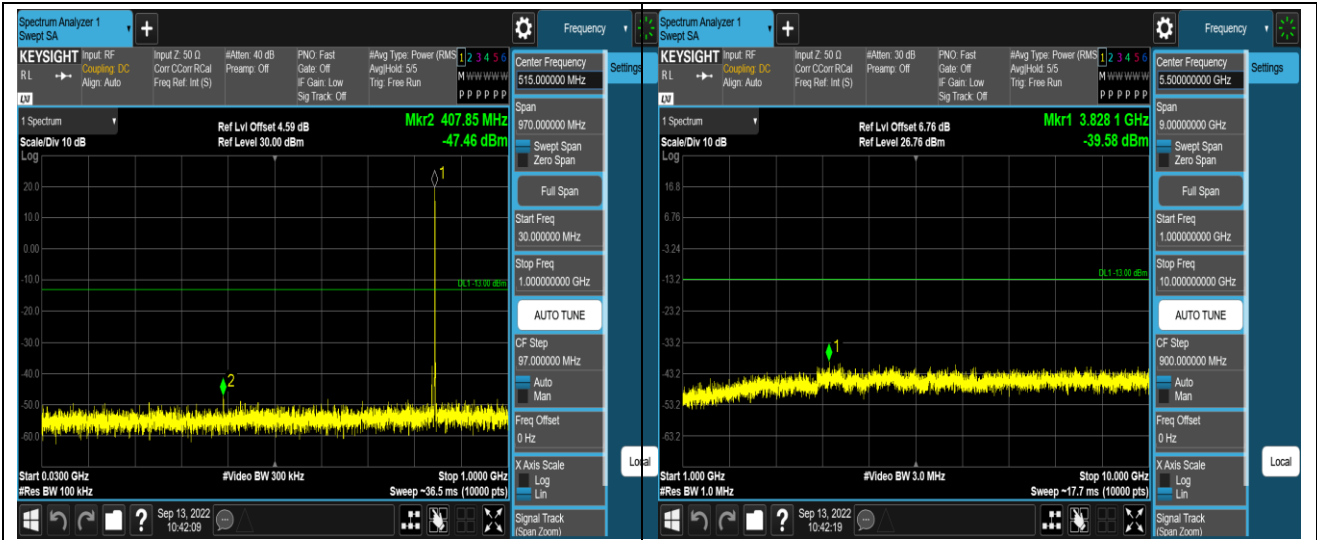

Band5-1.4MHz-QPSK-20525-1RB#0-Range2:1000~10000MHz

Band5-1.4MHz-QPSK-20643-1RB#0-Range1:30~1000MHz

Band5-1.4MHz-QPSK-20643-1RB#0-Range2:1000~10000MHz

Band5-10MHz-QPSK-20450-1RB#0-Range1:30~1000MHz

Band5-10MHz-QPSK-20450-1RB#0-Range2:1000~10000MHz

Band5-10MHz-QPSK-20525-1RB#0-Range1:30~1000MHz

Band5-10MHz-QPSK-20525-1RB#0-Range2:1000~10000MHz

Band5-10MHz-16QAM-20600-1RB#0-Range1:30~1000MHz

Band5-10MHz-16QAM-20600-1RB#0-Range2:1000~10000MHz

Band7-5MHz-QPSK-20775-1RB#0-Range1:30~1000MHz