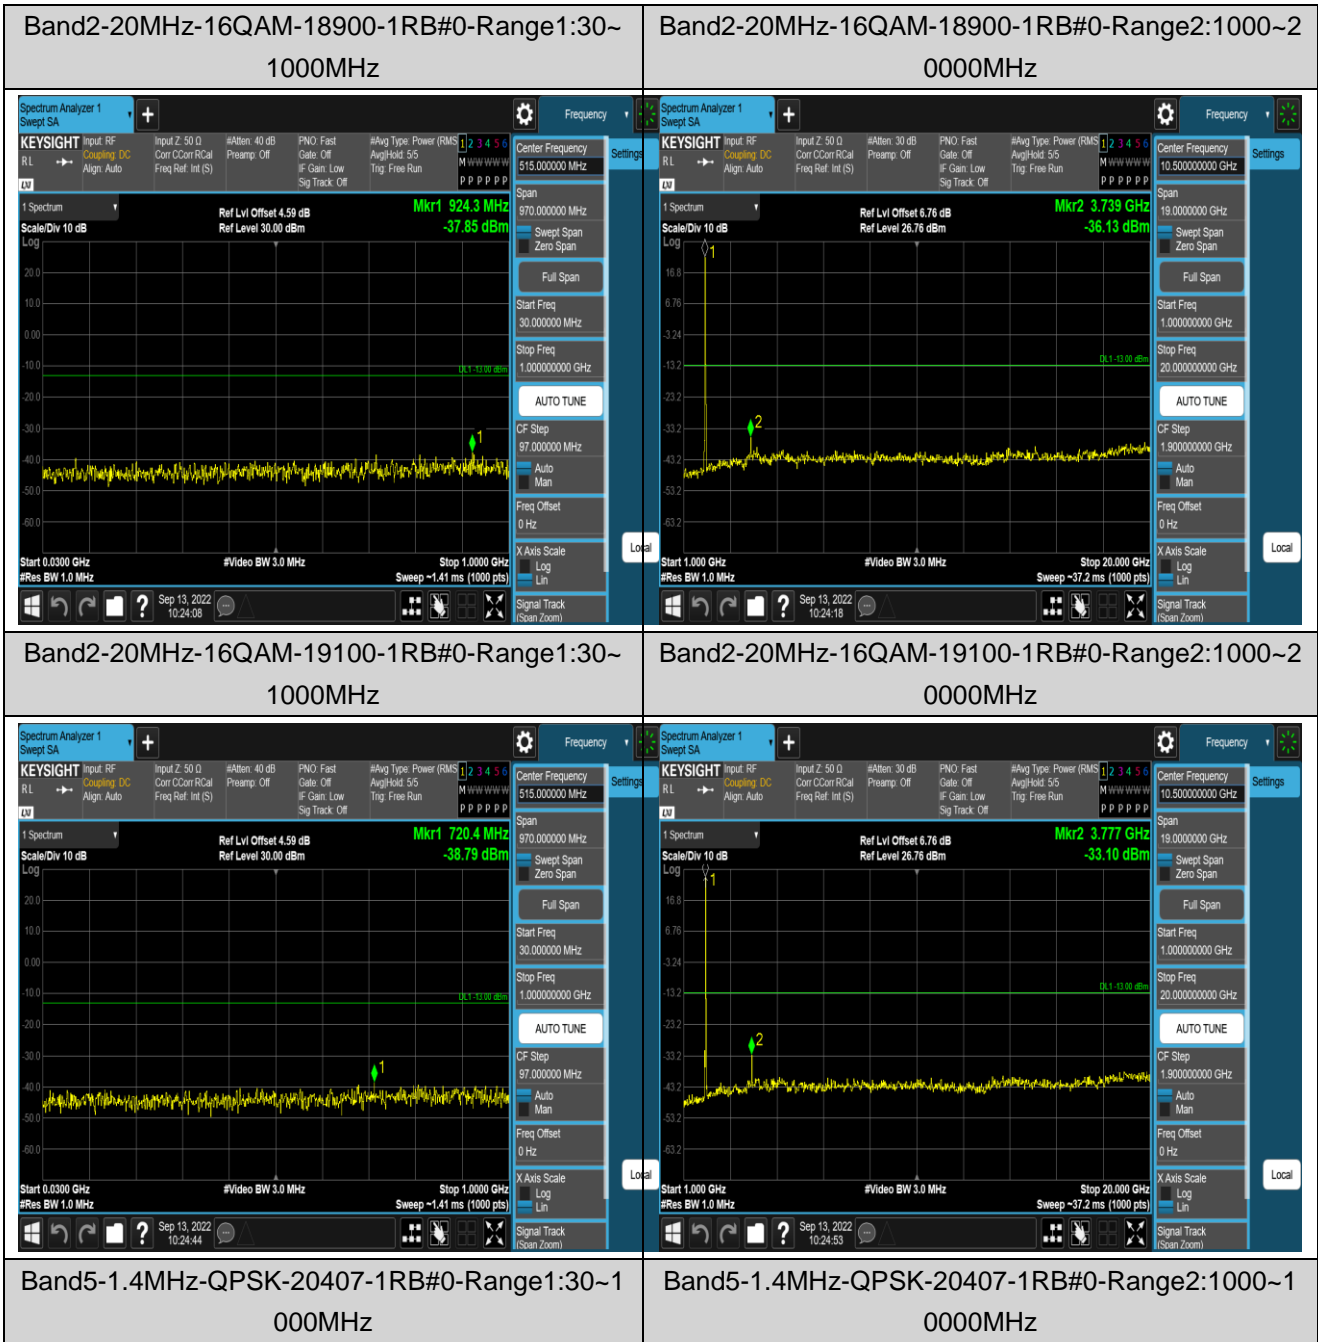

Band2-20MHz-QPSK-19100-1RB#0-Range1:30~1000MHz

Band2-20MHz-QPSK-19100-1RB#0-Range2:1000~20000MHz

Band2-20MHz-16QAM-18700-1RB#0-Range1:30~1000MHz

Band2-20MHz-16QAM-18700-1RB#0-Range2:1000~20000MHz

Band5-1.4MHz-QPSK-20525-1RB#0-Range1:30~1000MHz

Band5-1.4MHz-QPSK-20525-1RB#0-Range2:1000~10000MHz

Band5-1.4MHz-QPSK-20643-1RB#0-Range1:30~1000MHz

Band5-1.4MHz-QPSK-20643-1RB#0-Range2:1000~10000MHz

Band5-10MHz-QPSK-20450-1RB#0-Range1:30~1000MHz

Band5-10MHz-QPSK-20450-1RB#0-Range2:1000~10000MHz

Band5-10MHz-QPSK-20525-1RB#0-Range1:30~1000MHz

Band5-10MHz-QPSK-20525-1RB#0-Range2:1000~10000MHz

Band5-10MHz-16QAM-20600-1RB#0-Range1:30~1000MHz

Band5-10MHz-16QAM-20600-1RB#0-Range2:1000~10000MHz

Band7-5MHz-QPSK-20775-1RB#0-Range1:30~1000MHz