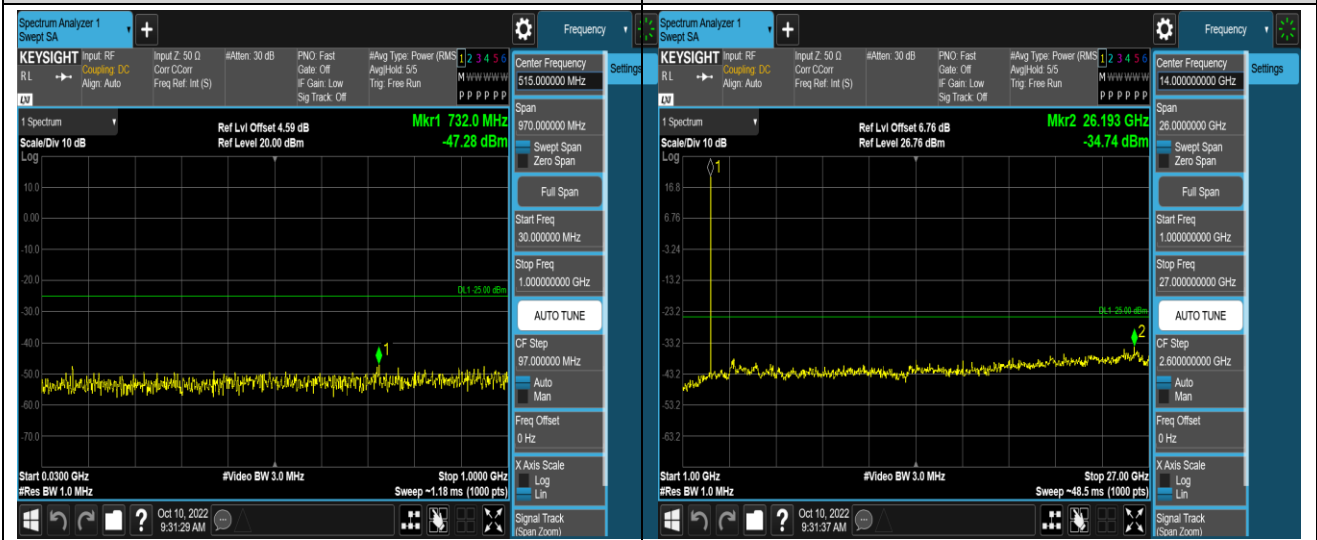

Band7-5MHz-QPSK-20775-1RB#0-Range2:1000~27000MHz

Band7-5MHz-16QAM-21100-1RB#0-Range1:30~1000MHz

Band7-5MHz-16QAM-21100-1RB#0-Range2:1000~27000MHz

Band7-5MHz-16QAM-21425-1RB#0-Range1:30~1000MHz

Band7-5MHz-16QAM-21425-1RB#0-Range2:1000~27000MHz

Band7-20MHz-16QAM-20850-1RB#0-Range1:30~1000MHz

Band7-20MHz-16QAM-20850-1RB#0-Range2:1000~2700MHz

Band7-20MHz-16QAM-21100-1RB#0-Range1:30~1000MHz

Band7-20MHz-16QAM-21100-1RB#0-Range2:1000~2700MHz