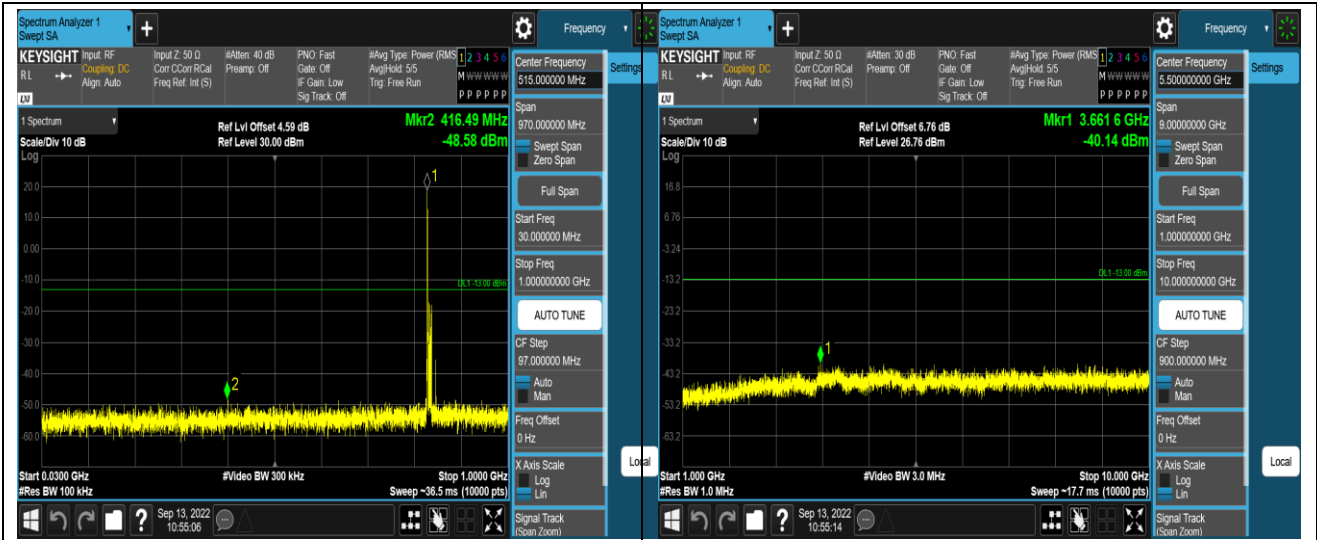

Band5-1.4MHz-QPSK-20525-1RB#0-Range2:1000~10000MHz

Band5-1.4MHz-QPSK-20643-1RB#0-Range1:30~1000MHz

Band5-1.4MHz-QPSK-20643-1RB#0-Range2:1000~10000MHz

Band5-10MHz-QPSK-20450-1RB#0-Range1:30~1000MHz

Band5-10MHz-QPSK-20450-1RB#0-Range2:1000~10000MHz

Band5-10MHz-QPSK-20525-1RB#0-Range1:30~1000MHz

Band5-10MHz-QPSK-20525-1RB#0-Range2:1000~10000MHz

Band5-10MHz-16QAM-20600-1RB#0-Range1:30~1000MHz

Band5-10MHz-16QAM-20600-1RB#0-Range2:1000~10000MHz

Band7-5MHz-QPSK-20775-1RB#0-Range1:30~1000MHz