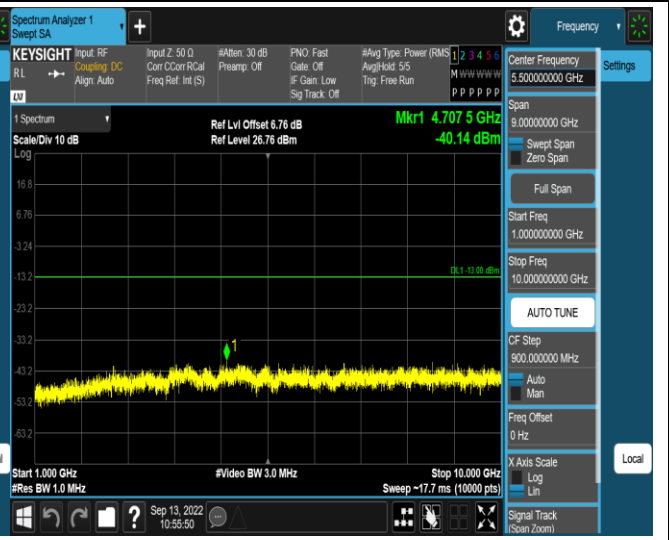

Band5-10MHz-QPSK-20525-1RB#0-Range1:30~1000MHz

Band5-10MHz-QPSK-20525-1RB#0-Range2:1000~10000MHz

Band5-10MHz-16QAM-20600-1RB#0-Range1:30~1000MHz

Band5-10MHz-16QAM-20600-1RB#0-Range2:1000~10000MHz

Band7-5MHz-QPSK-20775-1RB#0-Range1:30~1000MHz