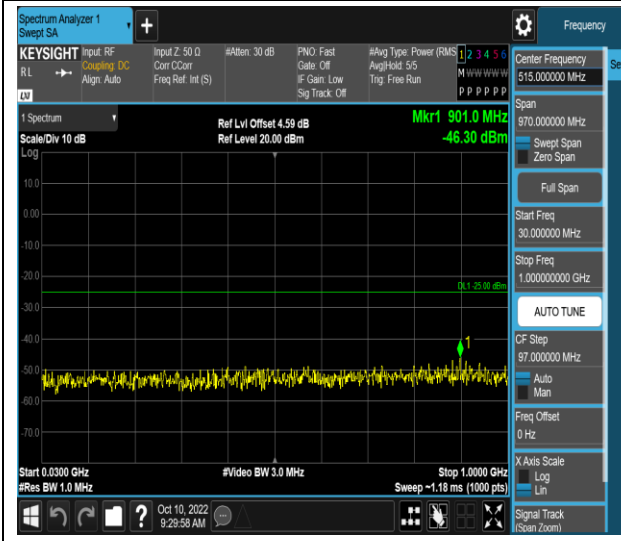

Band7-5MHz-QPSK-20775-1RB#0-Range1:30~1000MHz