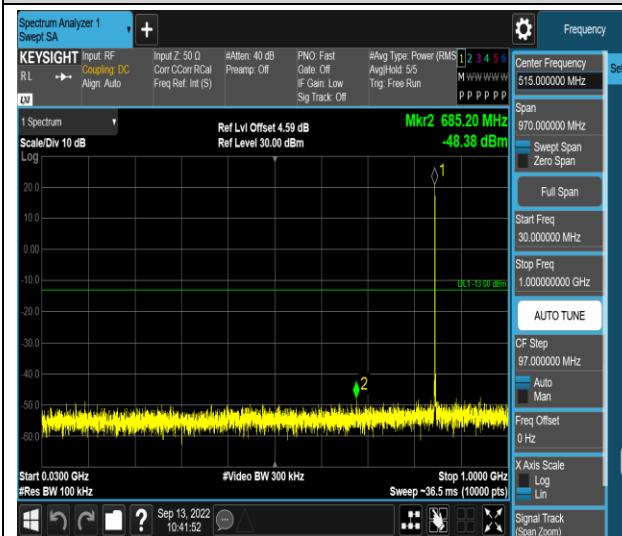

Band2-20MHz-QPSK-19100-1RB#0-Range1:30~1000MHz

Band2-20MHz-QPSK-19100-1RB#0-Range2:1000~20000MHz

Band2-20MHz-16QAM-18700-1RB#0-Range1:30~1000MHz

Band2-20MHz-16QAM-18700-1RB#0-Range2:1000~20000MHz

Band5-1.4MHz-QPSK-20525-1RB#0-Range1:30~1000MHz

Band5-1.4MHz-QPSK-20525-1RB#0-Range2:1000~10000MHz

Band5-1.4MHz-QPSK-20643-1RB#0-Range1:30~1000MHz

Band5-1.4MHz-QPSK-20643-1RB#0-Range2:1000~10000MHz

Band5-10MHz-QPSK-20450-1RB#0-Range1:30~1000MHz

Band5-10MHz-QPSK-20450-1RB#0-Range2:1000~10000MHz