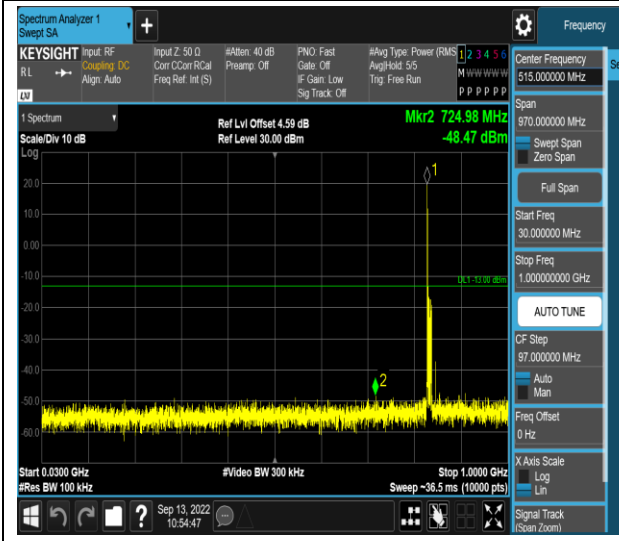

Band5-10MHz-QPSK-20525-1RB#0-Range1:30~1000MHz