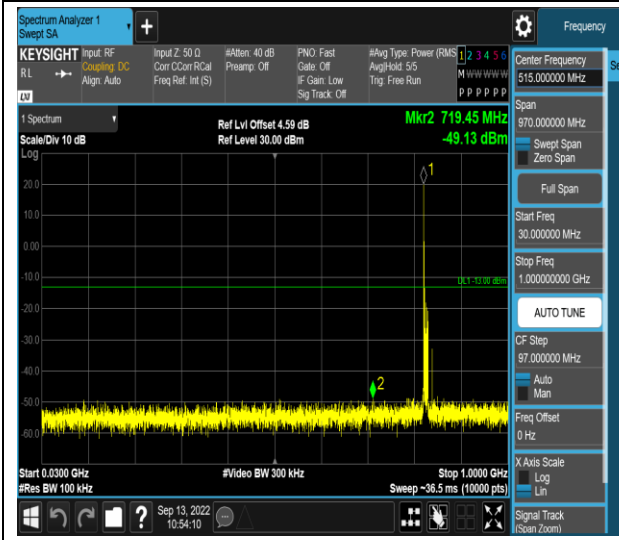

Band5-1.4MHz-QPSK-20525-1RB#0-Range2:1000~10000MHz

Band5-1.4MHz-QPSK-20643-1RB#0-Range1:30~1000MHz

Band5-1.4MHz-QPSK-20643-1RB#0-Range2:1000~10000MHz

Band5-10MHz-QPSK-20450-1RB#0-Range1:30~1000MHz

Band5-10MHz-QPSK-20450-1RB#0-Range2:1000~10000MHz