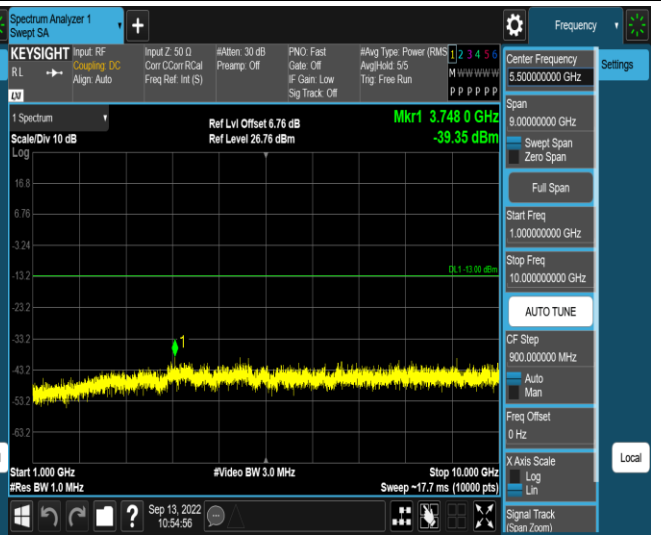

Band5-10MHz-QPSK-20525-1RB#0-Range2:1000~10000MHz