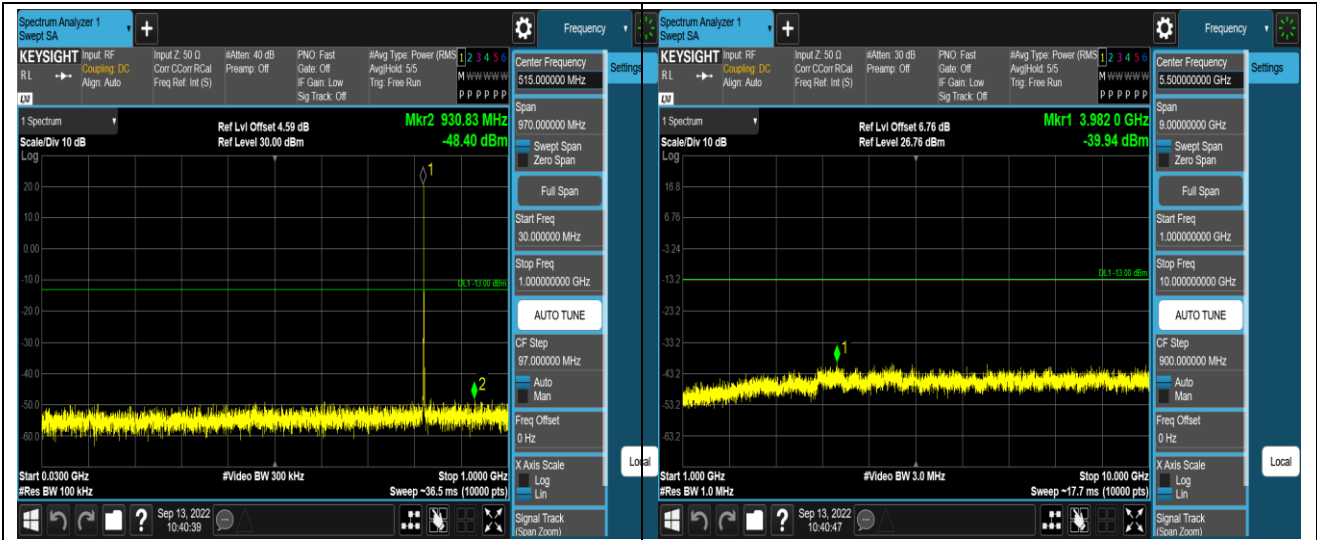

Band2-20MHz-QPSK-19100-1RB#0-Range1:30~1000MHz

Band2-20MHz-QPSK-19100-1RB#0-Range2:1000~20000MHz

Band2-20MHz-16QAM-18700-1RB#0-Range1:30~1000MHz

Band2-20MHz-16QAM-18700-1RB#0-Range2:1000~20000MHz

Band5-1.4MHz-QPSK-20525-1RB#0-Range1:30~1000MHz

Band5-1.4MHz-QPSK-20525-1RB#0-Range2:1000~10000MHz

Band5-1.4MHz-QPSK-20643-1RB#0-Range1:30~1000MHz

Band5-1.4MHz-QPSK-20643-1RB#0-Range2:1000~10000MHz

Band5-10MHz-QPSK-20450-1RB#0-Range1:30~1000MHz

Band5-10MHz-QPSK-20450-1RB#0-Range2:1000~10000MHz