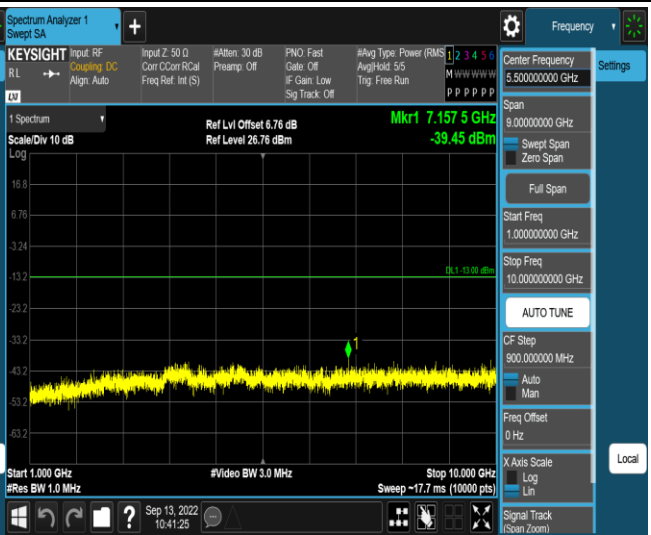

Band5-1.4MHz-QPSK-20525-1RB#0-Range2:1000~10000MHz

Band5-1.4MHz-QPSK-20643-1RB#0-Range2:1000~10000MHz