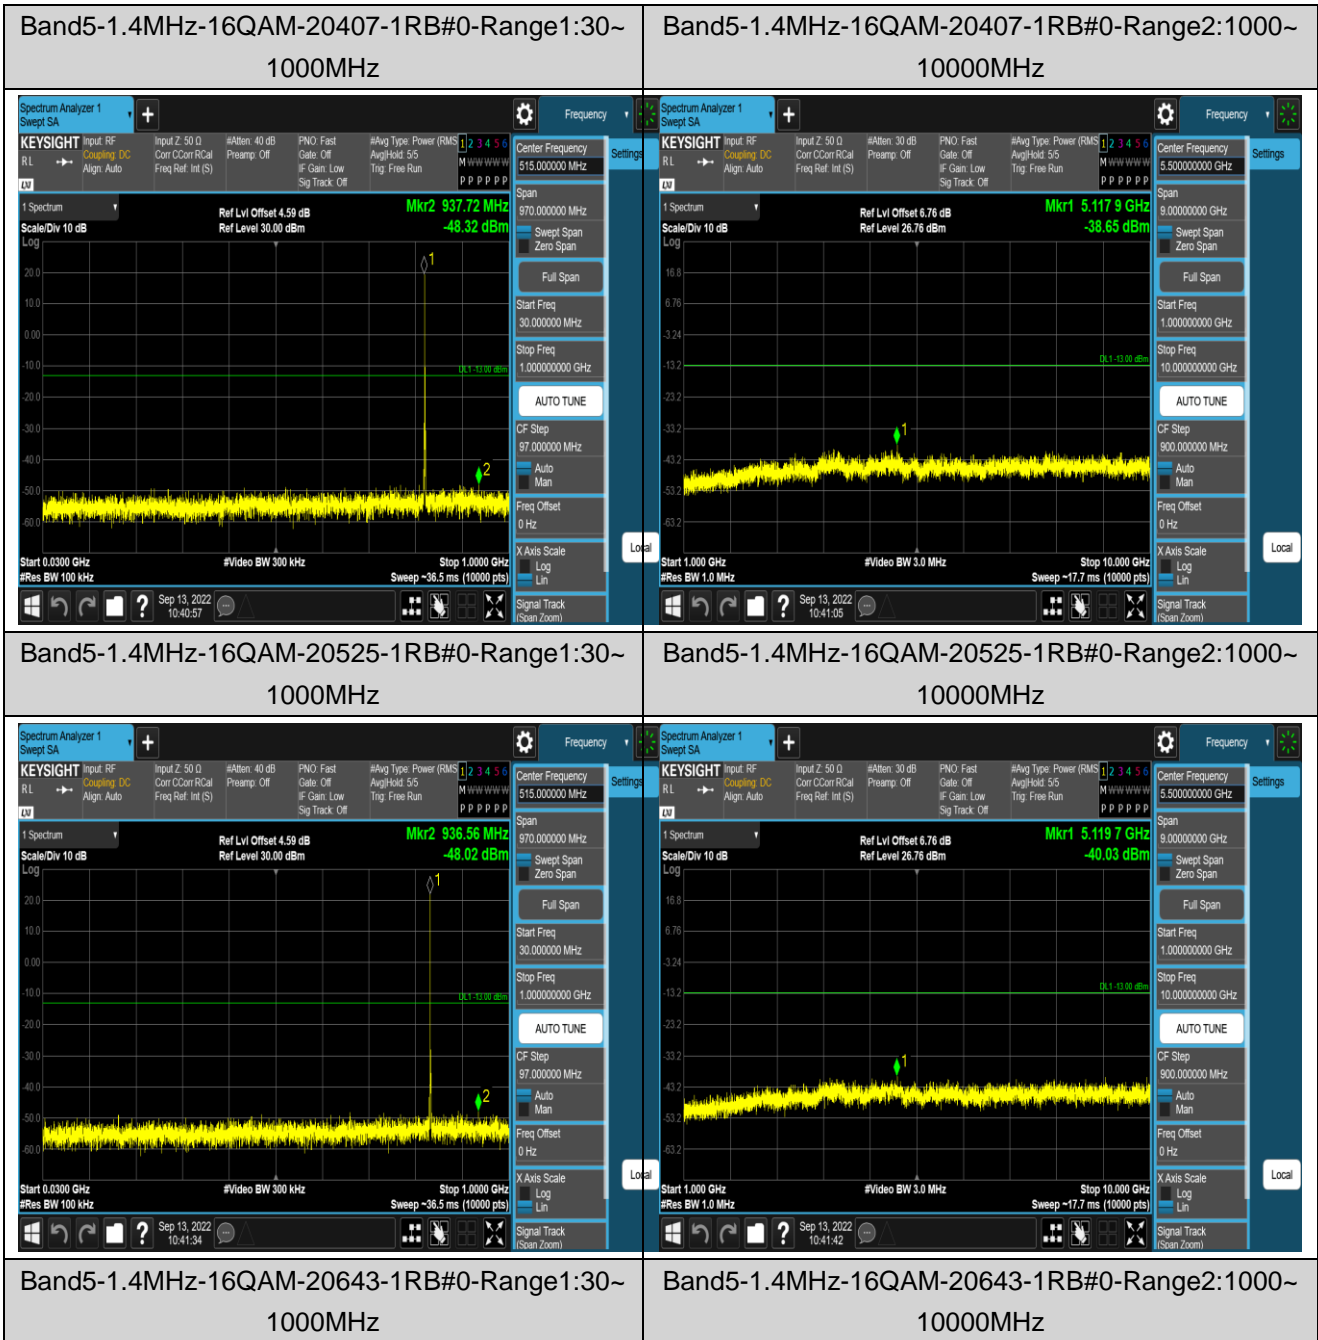

Band2-20MHz-QPSK-19100-1RB#0-Range1:30~1000MHz

Band2-20MHz-QPSK-19100-1RB#0-Range2:1000~20000MHz

Band2-20MHz-16QAM-18700-1RB#0-Range1:30~1000MHz

Band2-20MHz-16QAM-18700-1RB#0-Range2:1000~20000MHz

Band5-1.4MHz-QPSK-20525-1RB#0-Range1:30~1000MHz

Band5-1.4MHz-QPSK-20525-1RB#0-Range2:1000~10000MHz

Band5-1.4MHz-QPSK-20643-1RB#0-Range1:30~1000MHz

Band5-1.4MHz-QPSK-20643-1RB#0-Range2:1000~10000MHz

Band5-10MHz-QPSK-20450-1RB#0-Range1:30~1000MHz

Band5-10MHz-QPSK-20450-1RB#0-Range2:1000~10000MHz

Band5-10MHz-QPSK-20525-1RB#0-Range1:30~1000MHz

Band5-10MHz-QPSK-20525-1RB#0-Range2:1000~10000MHz

Band5-10MHz-16QAM-20600-1RB#0-Range1:30~1000MHz

Band5-10MHz-16QAM-20600-1RB#0-Range2:1000~10000MHz

Band7-5MHz-QPSK-20775-1RB#0-Range1:30~1000MHz