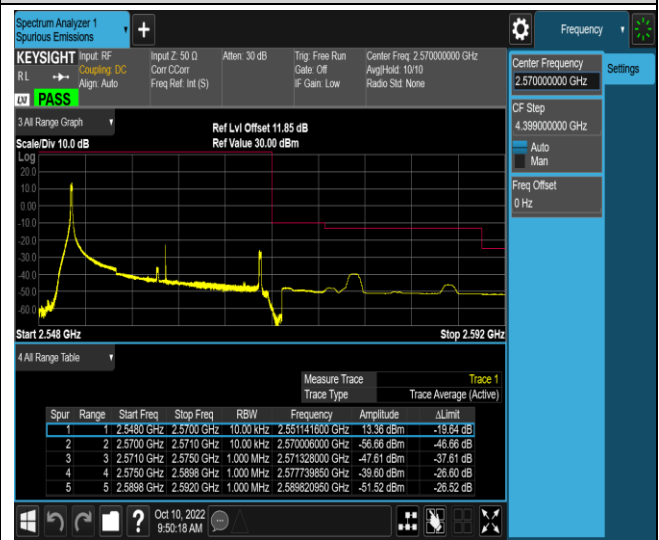

Band7-20MHz-16QAM-21350-1RB#0

Band7-20MHz-16QAM-21350-100RB#0