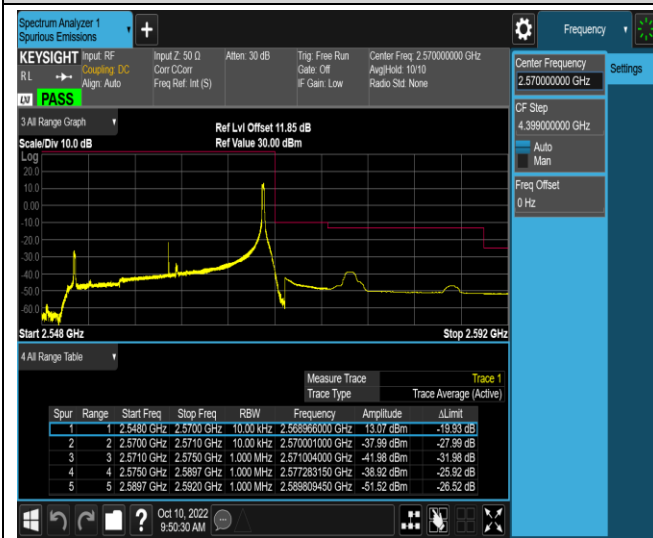

Band7-5MHz-16QAM-20775-1RB#24

Band7-20MHz-QPSK-20850-100RB#0

Band7-20MHz-QPSK-21350-1RB#0

Band7-20MHz-QPSK-21350-1RB#99

Band7-20MHz-QPSK-21350-100RB#0

Band7-20MHz-16QAM-20850-1RB#0

Band7-20MHz-16QAM-20850-1RB#99