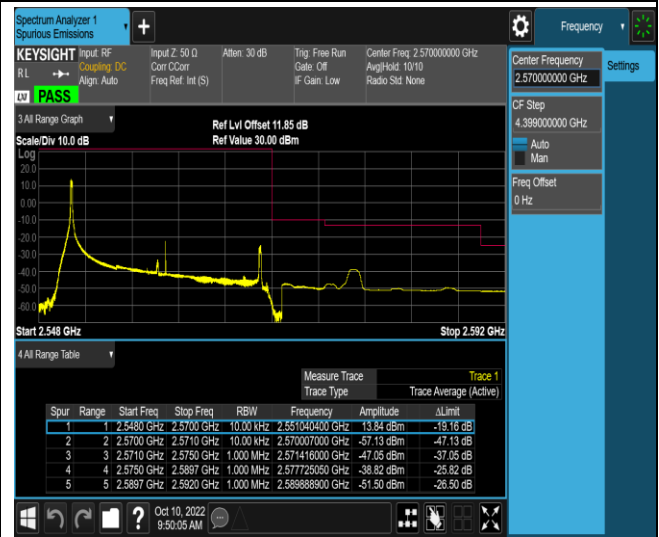

Band7-5MHz-16QAM-20775-1RB#24

Band7-20MHz-QPSK-20850-100RB#0

Band7-20MHz-QPSK-21350-1RB#0

Band7-20MHz-QPSK-21350-1RB#99

Band7-20MHz-QPSK-21350-100RB#0

Band7-20MHz-16QAM-20850-1RB#0

Band7-20MHz-16QAM-20850-1RB#99