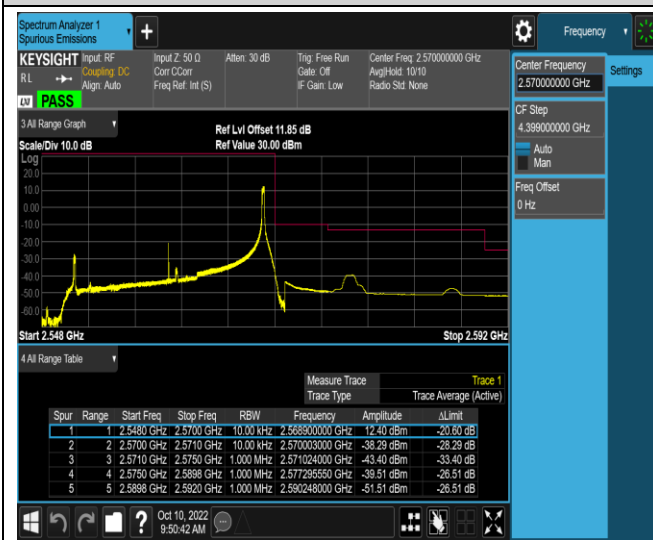

Band7-20MHz-16QAM-20850-100RB#0

Band7-20MHz-16QAM-21350-1RB#0

Band7-20MHz-16QAM-21350-1RB#99

Band7-20MHz-16QAM-21350-100RB#0

Band12-1.4MHz-QPSK-23017-1RB#0

Band12-1.4MHz-QPSK-23017-1RB#5

Band12-1.4MHz-QPSK-23017-6RB#0