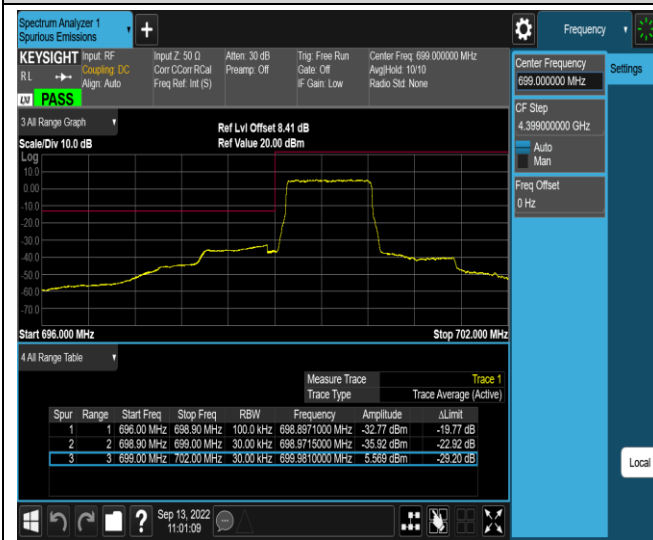

Band12-1.4MHz-QPSK-23017-6RB#0

Band12-1.4MHz-QPSK-23173-1RB#5