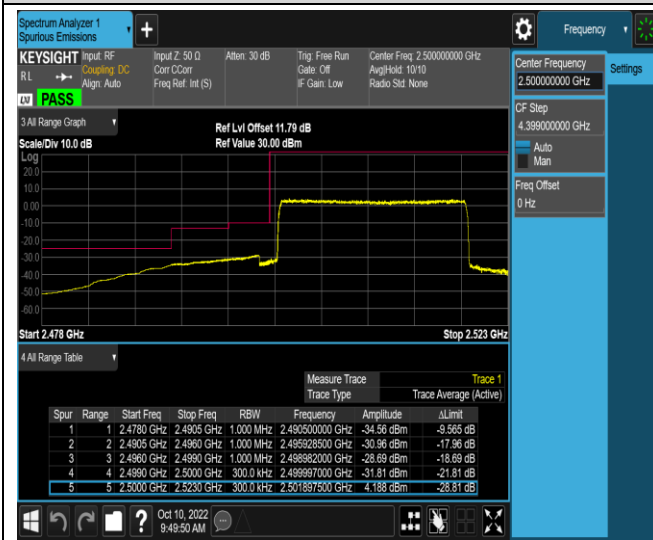

Band7-20MHz-16QAM-20850-100RB#0

Band7-20MHz-16QAM-21350-1RB#99