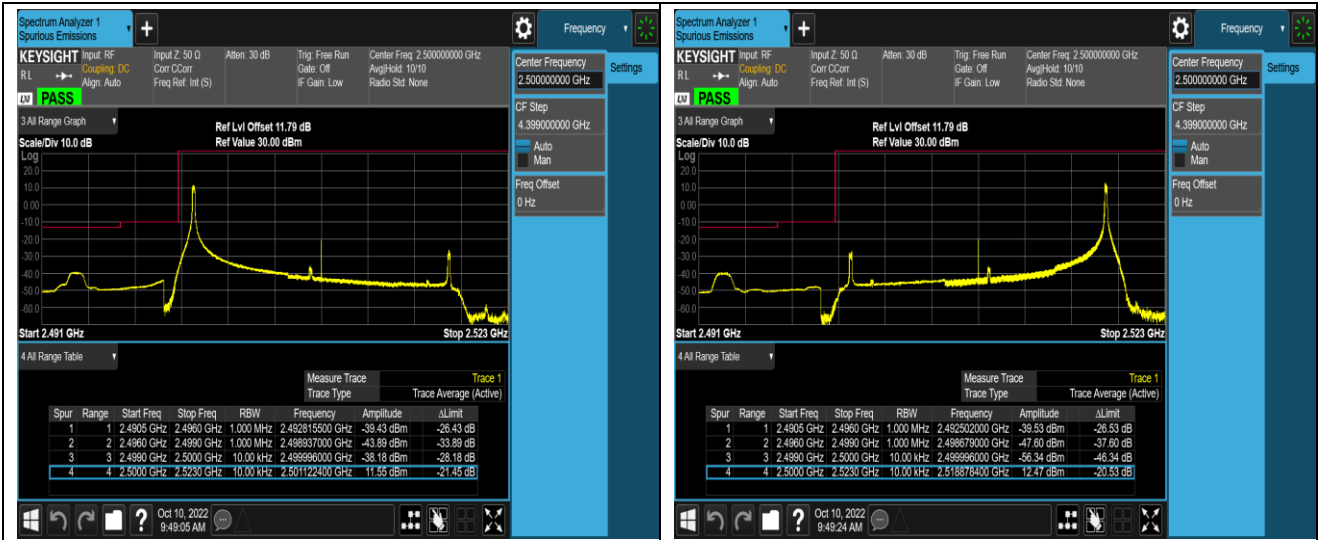

Band7-5MHz-16QAM-20775-1RB#24

Band7-20MHz-QPSK-20850-100RB#0

Band7-20MHz-QPSK-21350-1RB#0

Band7-20MHz-QPSK-21350-1RB#99

Band7-20MHz-QPSK-21350-100RB#0

Band7-20MHz-16QAM-20850-1RB#0

Band7-20MHz-16QAM-20850-1RB#99