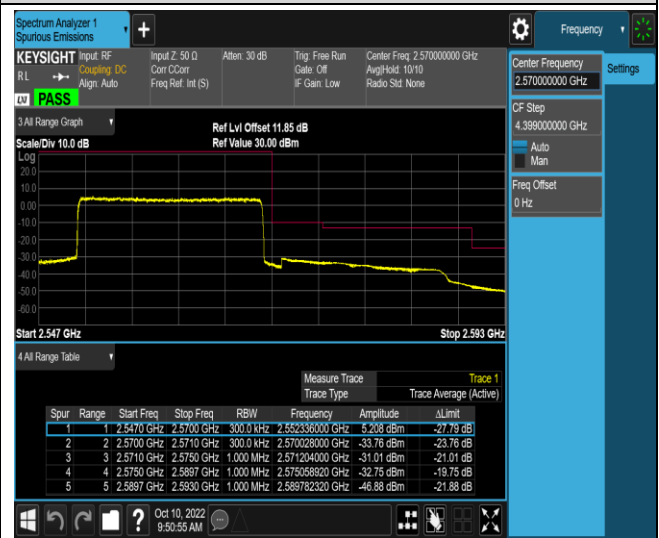

Band7-5MHz-16QAM-20775-1RB#24

Band7-20MHz-QPSK-20850-100RB#0

Band7-20MHz-QPSK-21350-1RB#0

Band7-20MHz-QPSK-21350-1RB#99

Band7-20MHz-QPSK-21350-100RB#0

Band7-20MHz-16QAM-20850-1RB#0

Band7-20MHz-16QAM-20850-1RB#99