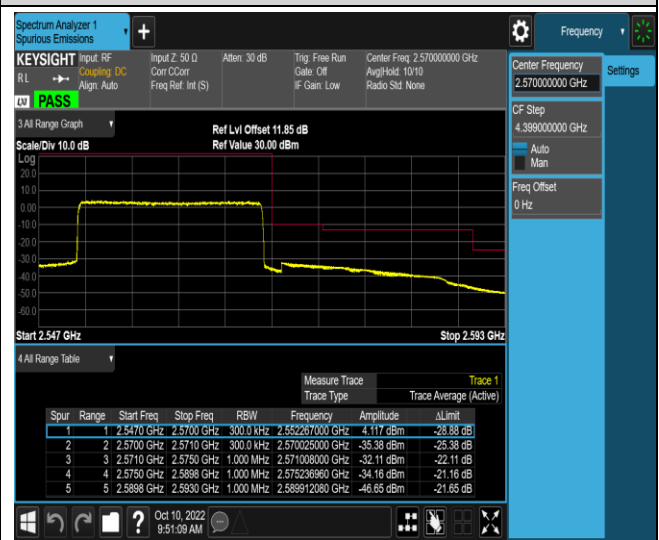

Band7-20MHz-16QAM-20850-100RB#0

Band7-20MHz-16QAM-21350-1RB#0

Band7-20MHz-16QAM-21350-1RB#99

Band7-20MHz-16QAM-21350-100RB#0

Band12-1.4MHz-QPSK-23017-1RB#0

Band12-1.4MHz-QPSK-23017-1RB#5

Band12-1.4MHz-QPSK-23017-6RB#0