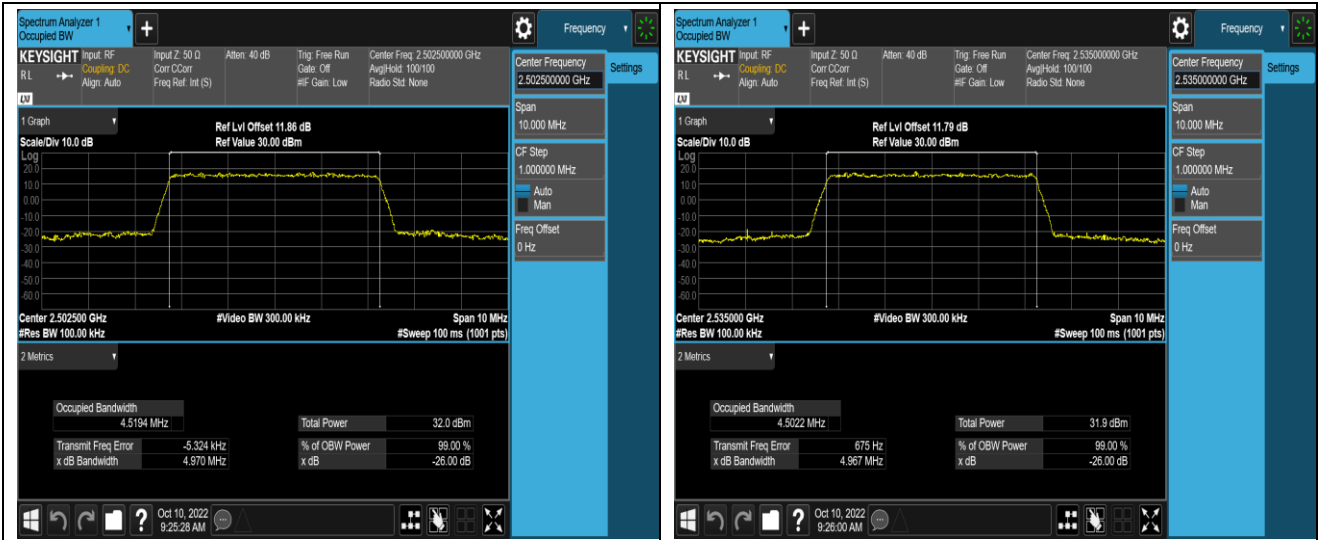

Band5-5MHz-QPSK-20625-25RB#0

Band5-5MHz-16QAM-20425-25RB#0

Band5-5MHz-16QAM-20525-25RB#0

Band5-5MHz-16QAM-20625-25RB#0

Band5-10MHz-QPSK-20450-50RB#0

Band5-10MHz-QPSK-20525-50RB#0

Band7-5MHz-QPSK-21425-25RB#0