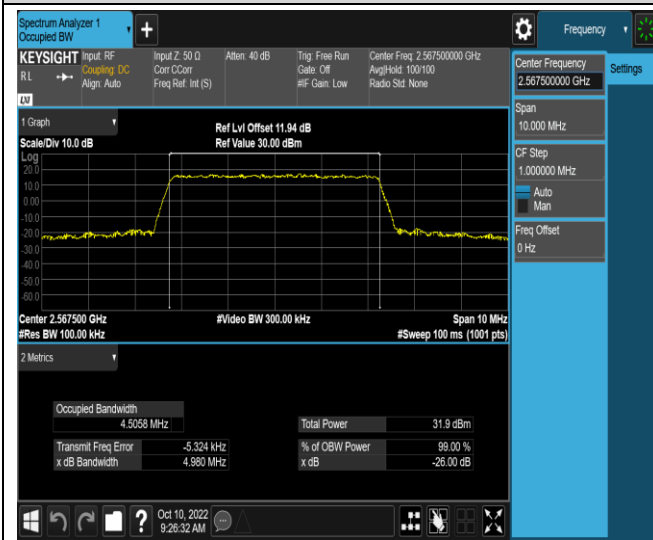

Band7-5MHz-QPSK-21425-25RB#0

Band7-5MHz-16QAM-21100-25RB#0