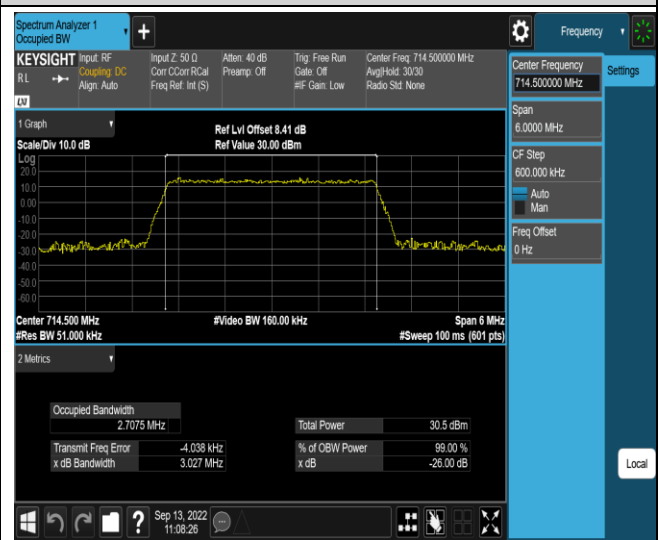

Band12-3MHz-16QAM-23165-15RB#0

Band12-5MHz-QPSK-23095-25RB#0