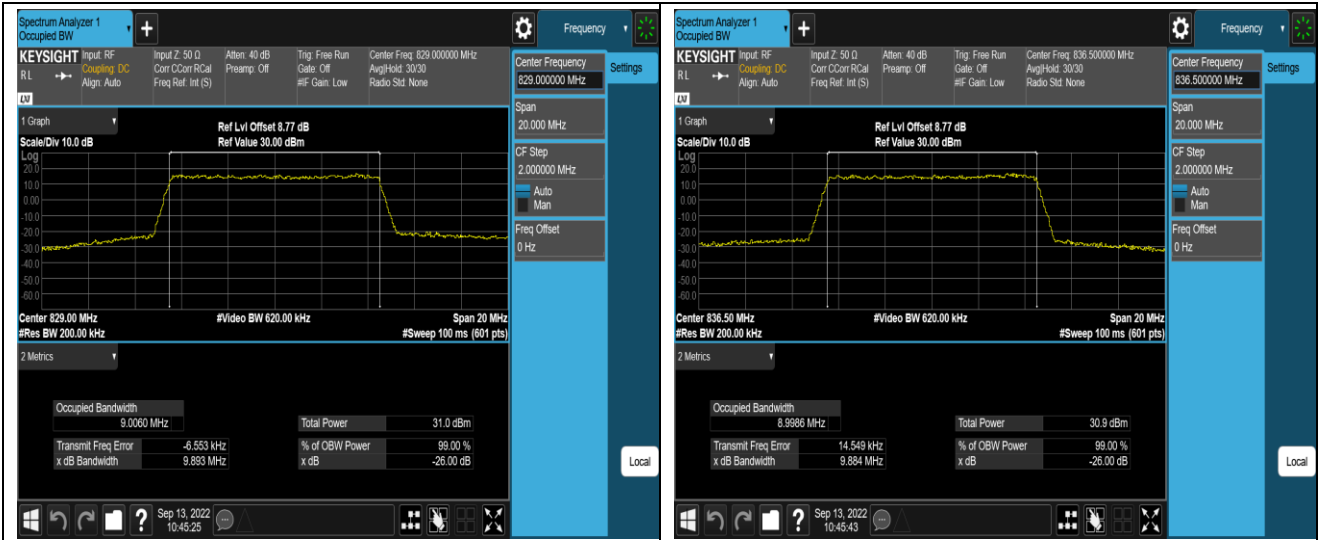

Band5-5MHz-QPSK-20625-25RB#0

Band5-5MHz-16QAM-20425-25RB#0

Band5-5MHz-16QAM-20525-25RB#0

Band5-5MHz-16QAM-20625-25RB#0

Band5-10MHz-QPSK-20450-50RB#0

Band5-10MHz-QPSK-20525-50RB#0

Band7-5MHz-QPSK-21425-25RB#0