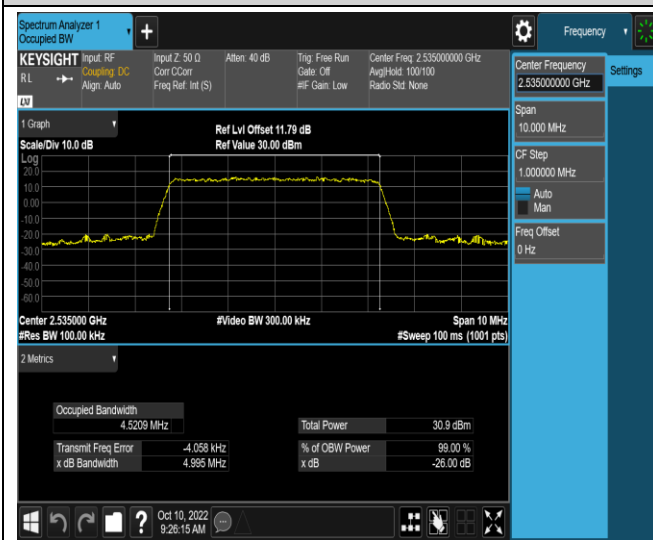

Band7-5MHz-16QAM-21100-25RB#0

Band7-10MHz-QPSK-20800-50RB#0