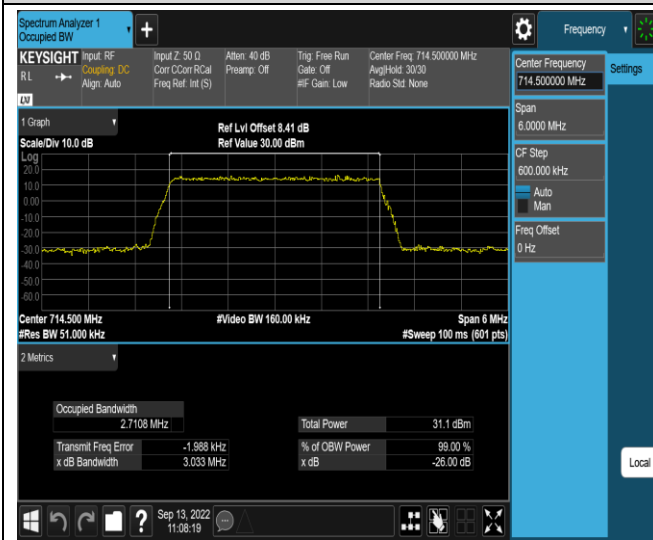

Band12-1.4MHz-16QAM-23173-6RB#0

Band12-3MHz-QPSK-23025-15RB#0

Band12-3MHz-QPSK-23095-15RB#0

Band12-3MHz-QPSK-23165-15RB#0

Band12-3MHz-16QAM-23025-15RB#0

Band12-3MHz-16QAM-23095-15RB#0

Band12-3MHz-16QAM-23165-15RB#0