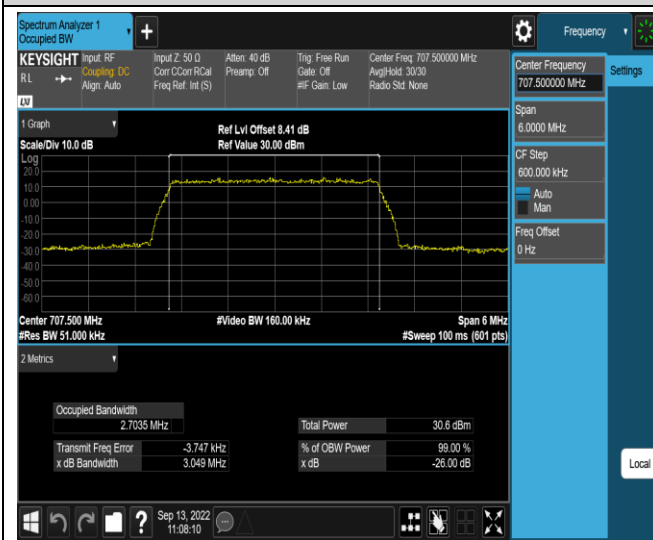

Band12-1.4MHz-16QAM-23173-6RB#0

Band12-3MHz-QPSK-23025-15RB#0

Band12-3MHz-QPSK-23095-15RB#0

Band12-3MHz-QPSK-23165-15RB#0

Band12-3MHz-16QAM-23025-15RB#0

Band12-3MHz-16QAM-23095-15RB#0

Band12-3MHz-16QAM-23165-15RB#0