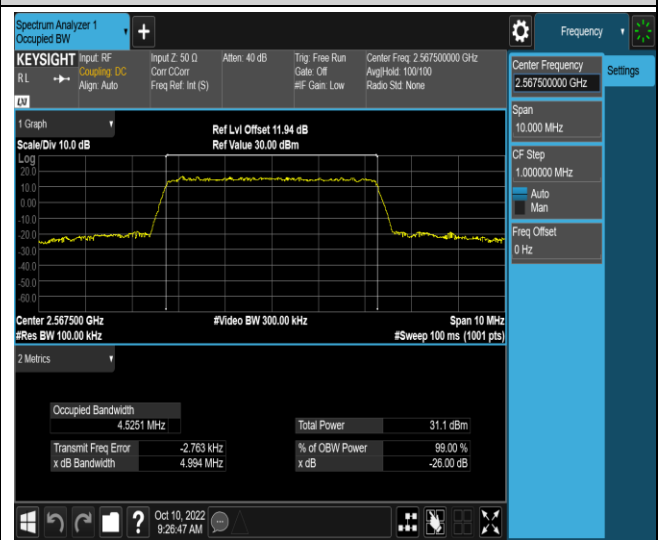

Band7-5MHz-16QAM-21425-25RB#0

Band7-10MHz-QPSK-21100-50RB#0