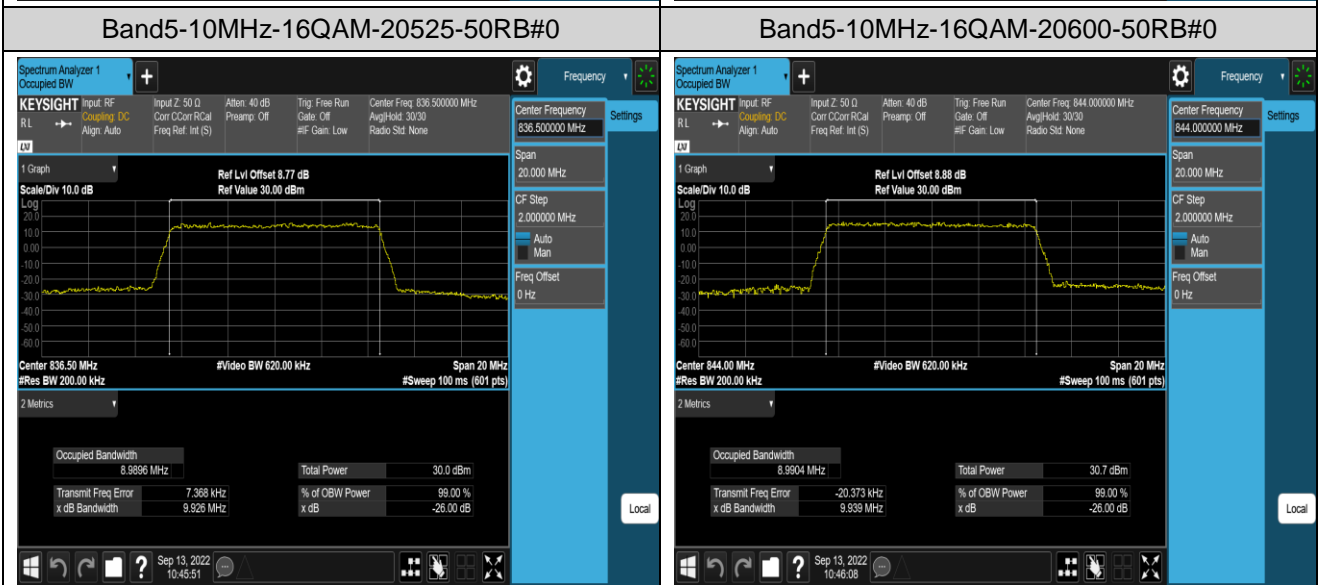

Band5-5MHz-QPSK-20625-25RB#0

Band5-5MHz-16QAM-20425-25RB#0

Band5-5MHz-16QAM-20525-25RB#0

Band5-5MHz-16QAM-20625-25RB#0

Band5-10MHz-QPSK-20450-50RB#0

Band5-10MHz-QPSK-20525-50RB#0

Band7-5MHz-QPSK-21425-25RB#0