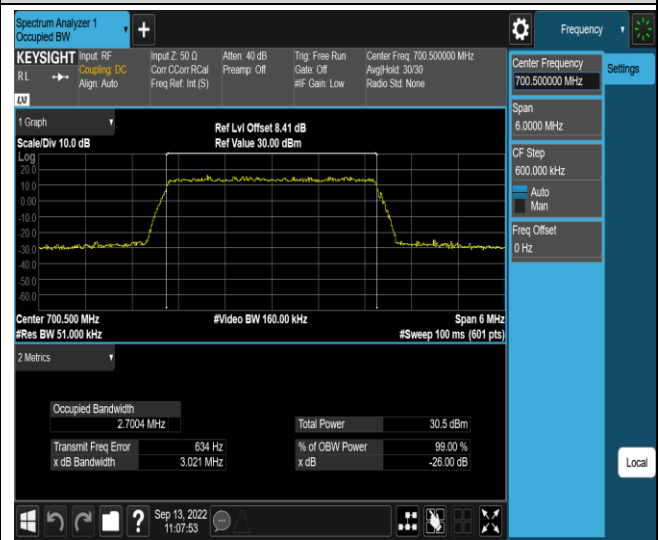

Band12-1.4MHz-16QAM-23173-6RB#0

Band12-3MHz-QPSK-23025-15RB#0

Band12-3MHz-QPSK-23095-15RB#0

Band12-3MHz-QPSK-23165-15RB#0

Band12-3MHz-16QAM-23025-15RB#0

Band12-3MHz-16QAM-23095-15RB#0

Band12-3MHz-16QAM-23165-15RB#0