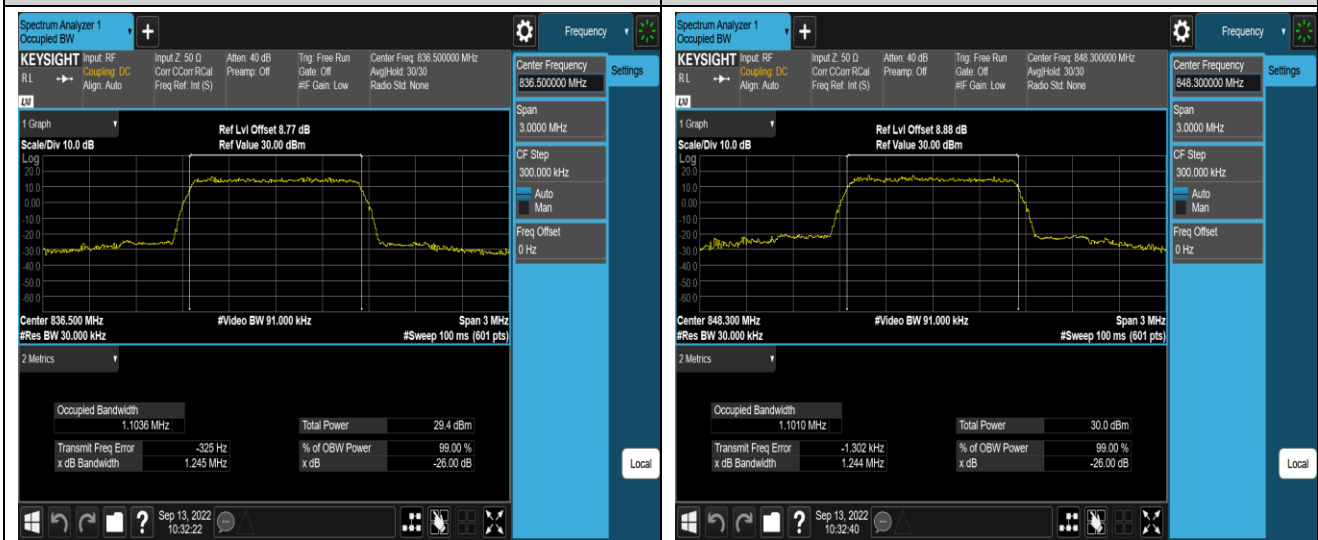

Test Graphs

Band5-1.4MHz-QPSK-20643-6RB#0

Band5-1.4MHz-16QAM-20407-6RB#0

Band5-1.4MHz-16QAM-20525-6RB#0

Band5-1.4MHz-16QAM-20643-6RB#0

Band5-3MHz-QPSK-20415-15RB#0

Band5-3MHz-QPSK-20525-15RB#0