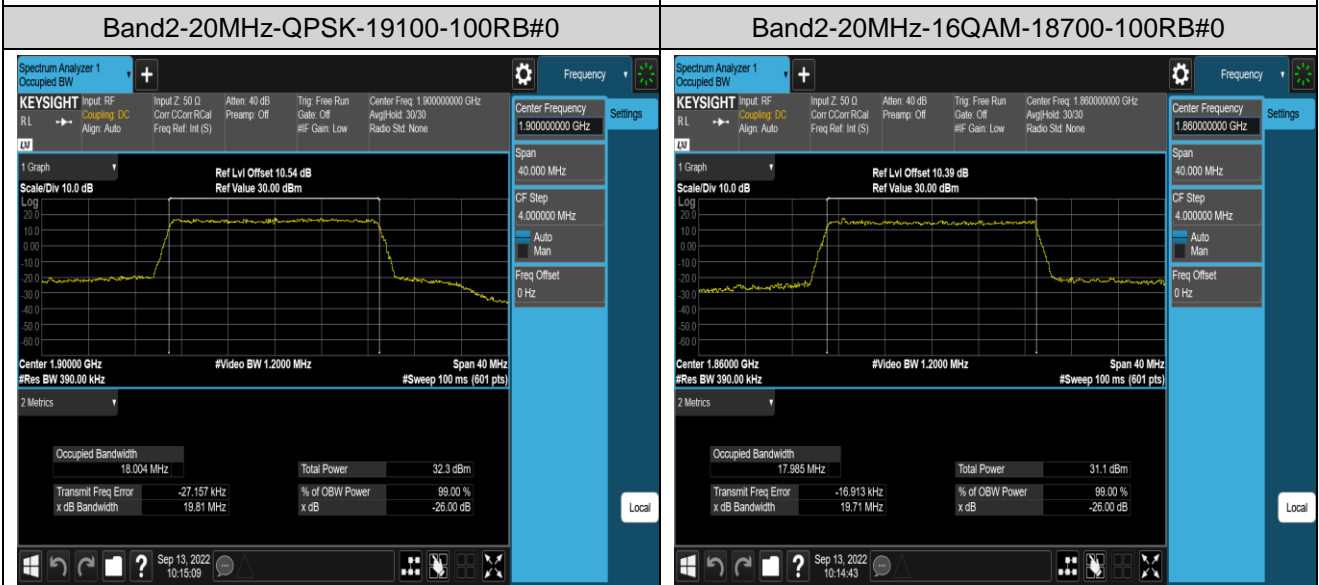

Test Graphs

Band5-1.4MHz-QPSK-20643-6RB#0

Band5-1.4MHz-16QAM-20407-6RB#0

Band5-1.4MHz-16QAM-20525-6RB#0

Band5-1.4MHz-16QAM-20643-6RB#0

Band5-3MHz-QPSK-20415-15RB#0

Band5-3MHz-QPSK-20525-15RB#0