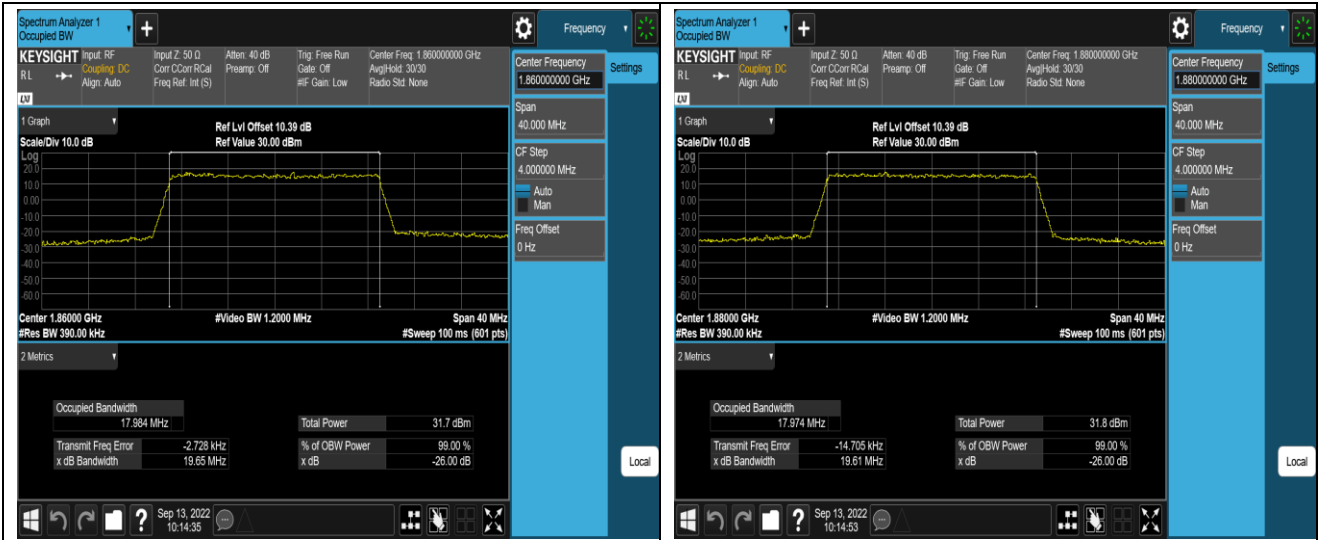

Test Graphs

Band5-1.4MHz-QPSK-20643-6RB#0

Band5-1.4MHz-16QAM-20407-6RB#0

Band5-1.4MHz-16QAM-20525-6RB#0

Band5-1.4MHz-16QAM-20643-6RB#0

Band5-3MHz-QPSK-20415-15RB#0

Band5-3MHz-QPSK-20525-15RB#0