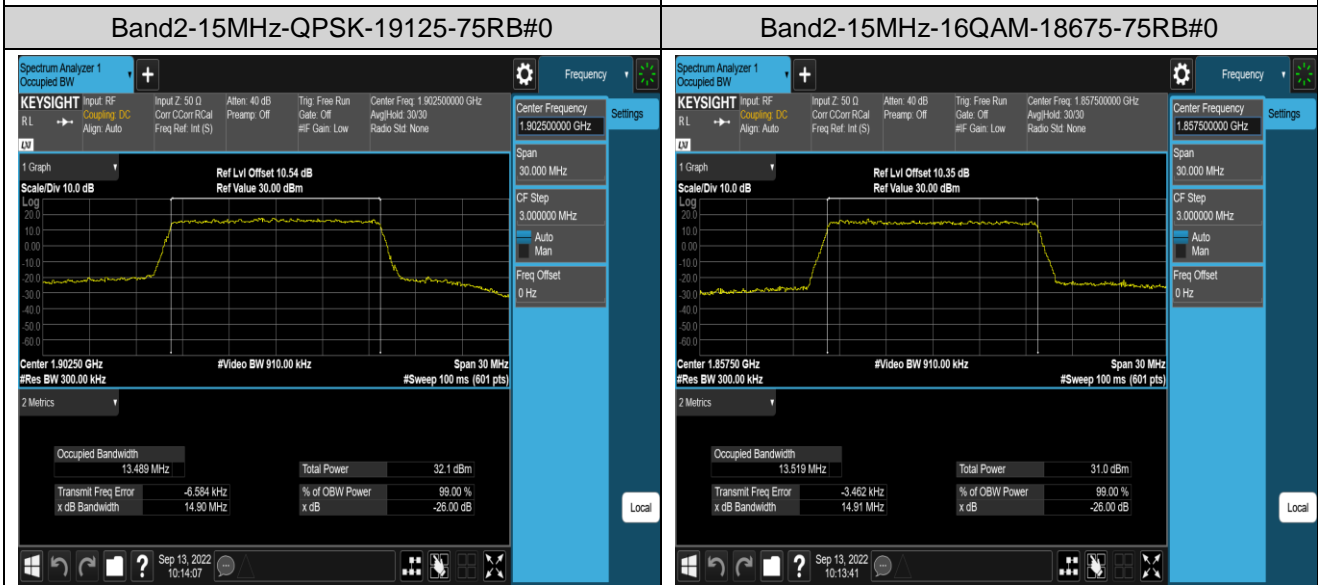

Test Graphs

Band5-1.4MHz-QPSK-20643-6RB#0

Band5-1.4MHz-16QAM-20407-6RB#0

Band5-1.4MHz-16QAM-20525-6RB#0

Band5-1.4MHz-16QAM-20643-6RB#0

Band5-3MHz-QPSK-20415-15RB#0

Band5-3MHz-QPSK-20525-15RB#0