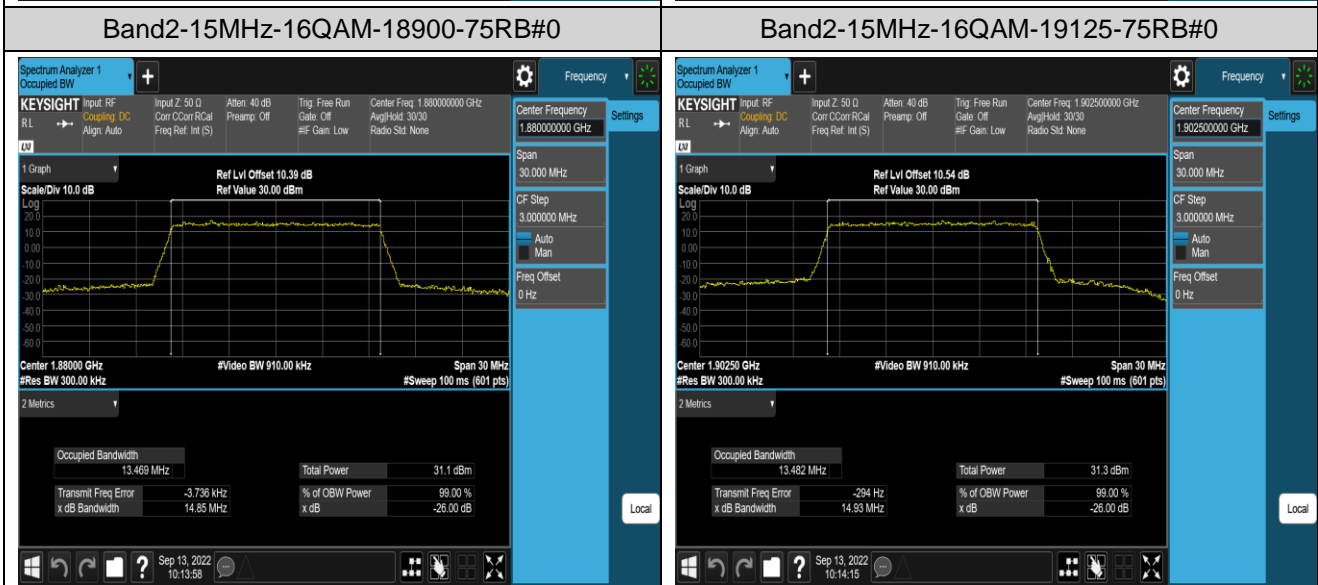

Test Graphs

Band5-1.4MHz-QPSK-20643-6RB#0

Band5-1.4MHz-16QAM-20407-6RB#0

Band5-1.4MHz-16QAM-20525-6RB#0

Band5-1.4MHz-16QAM-20643-6RB#0

Band5-3MHz-QPSK-20415-15RB#0

Band5-3MHz-QPSK-20525-15RB#0