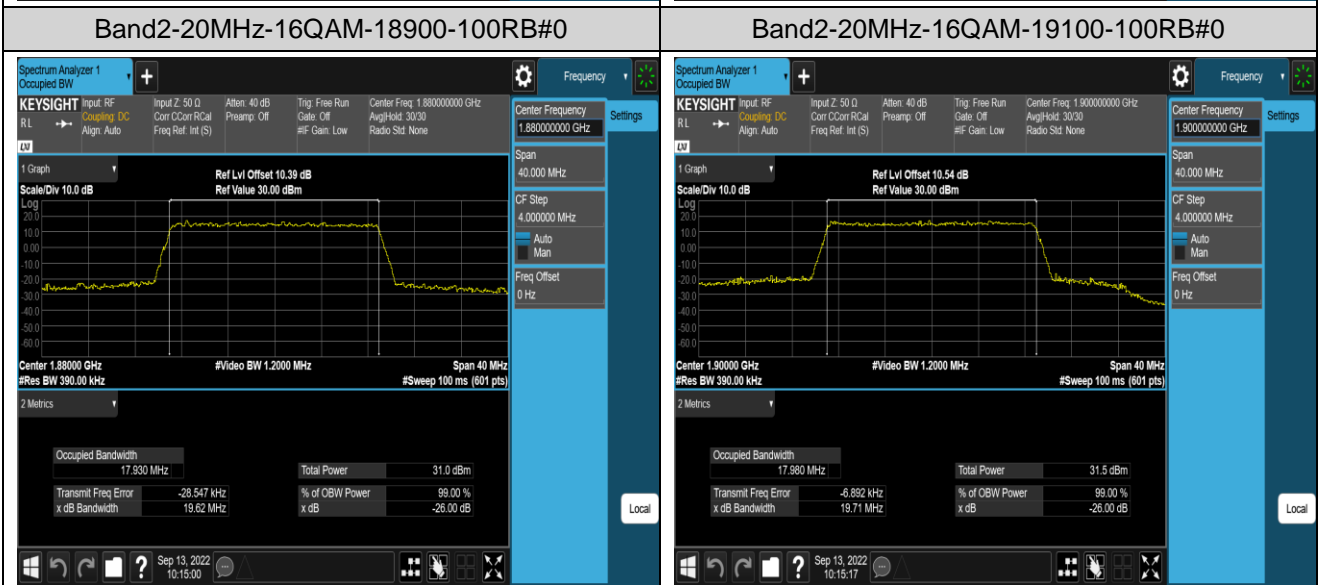

Test Graphs

Band5-1.4MHz-QPSK-20643-6RB#0

Band5-1.4MHz-16QAM-20407-6RB#0

Band5-1.4MHz-16QAM-20525-6RB#0

Band5-1.4MHz-16QAM-20643-6RB#0

Band5-3MHz-QPSK-20415-15RB#0

Band5-3MHz-QPSK-20525-15RB#0