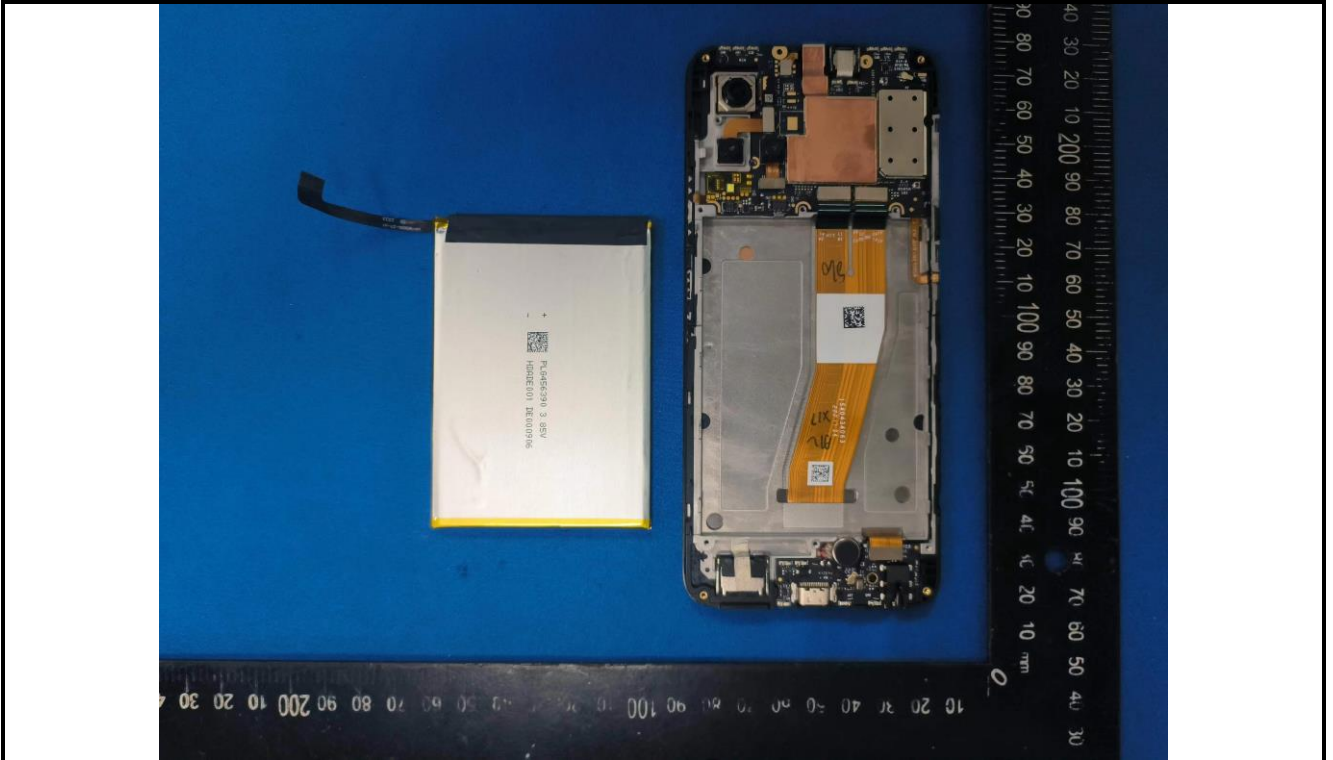

## EUT Internal Photos

**GSM&WCDMA&LTE**

**Below 1GHz Band TX ANT**

-----End-----