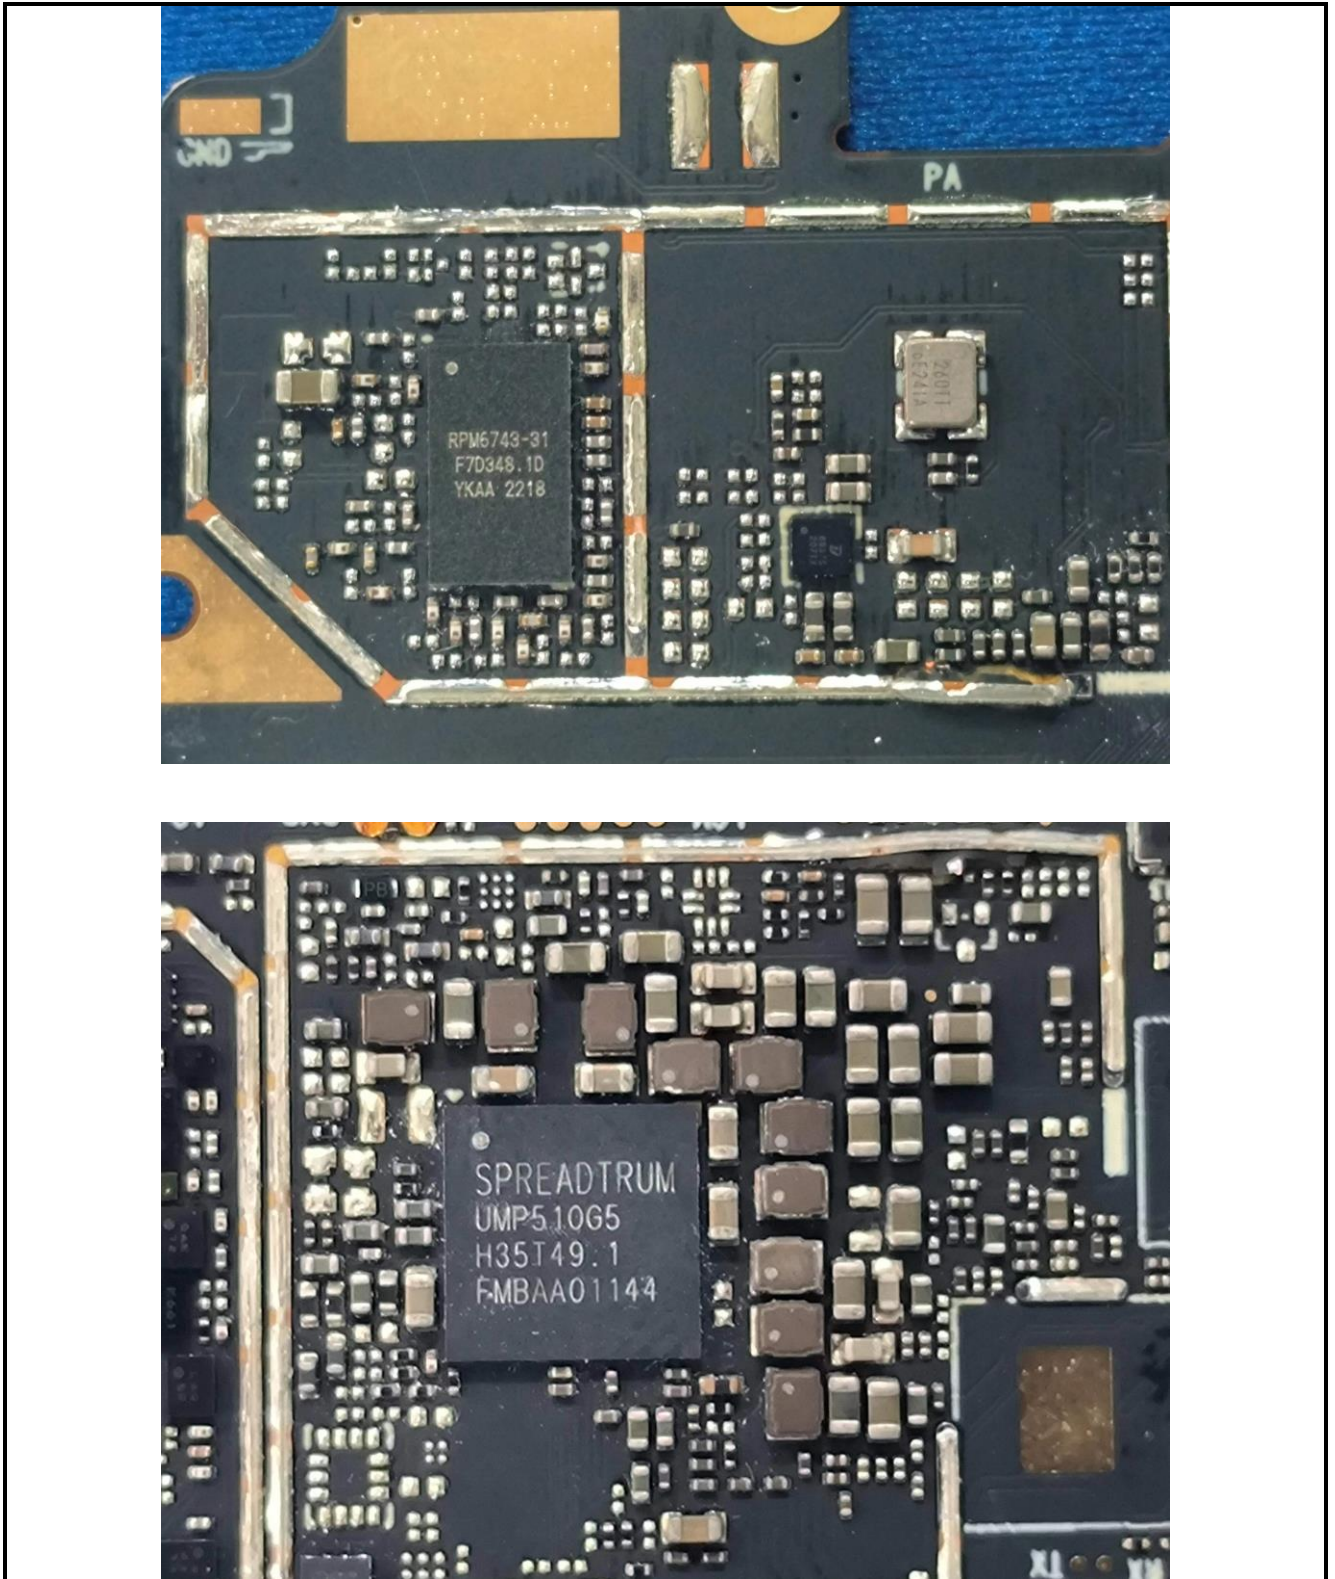

## EUT Internal Photos

**GSM&WCDMA&LTE**

**Below 1GHz Band TX ANT**

-----End-----