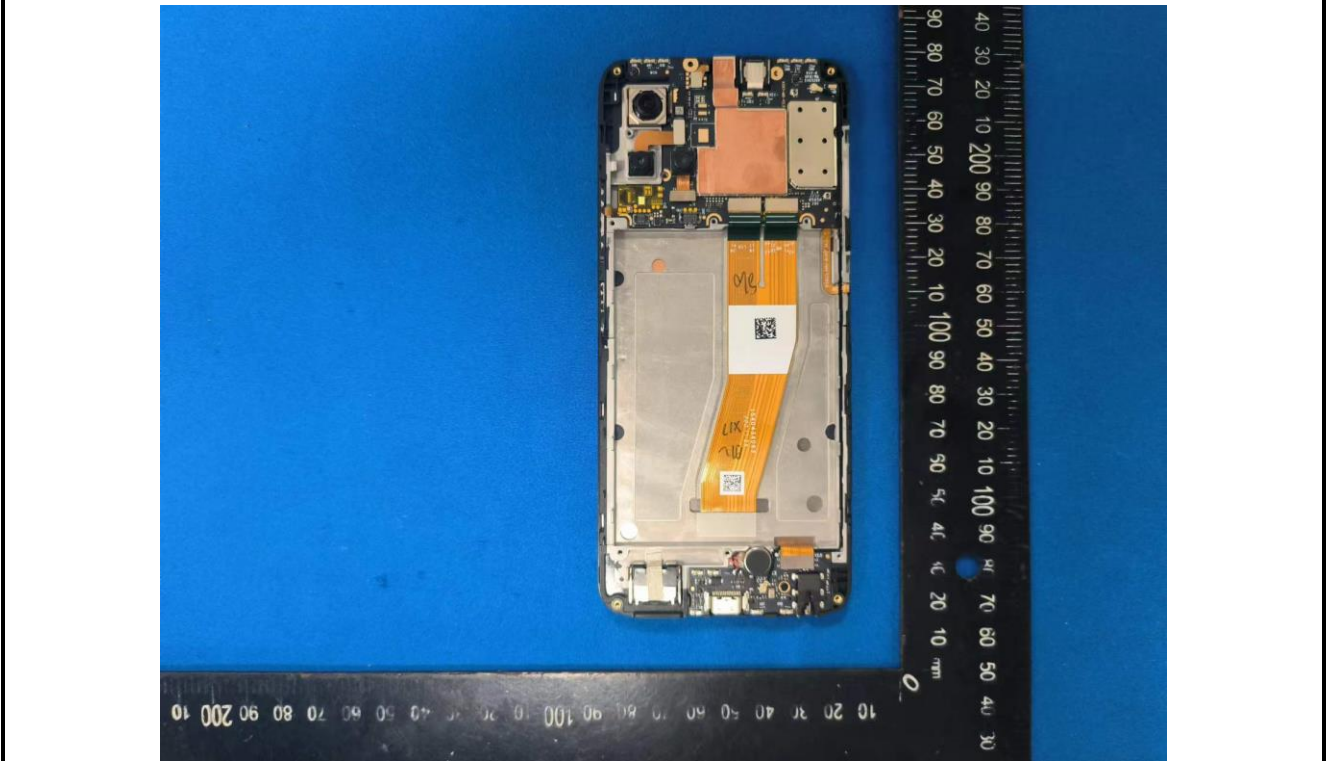

## EUT Internal Photos

**GSM&WCDMA&LTE**

**Below 1GHz Band TX ANT**

-----End-----