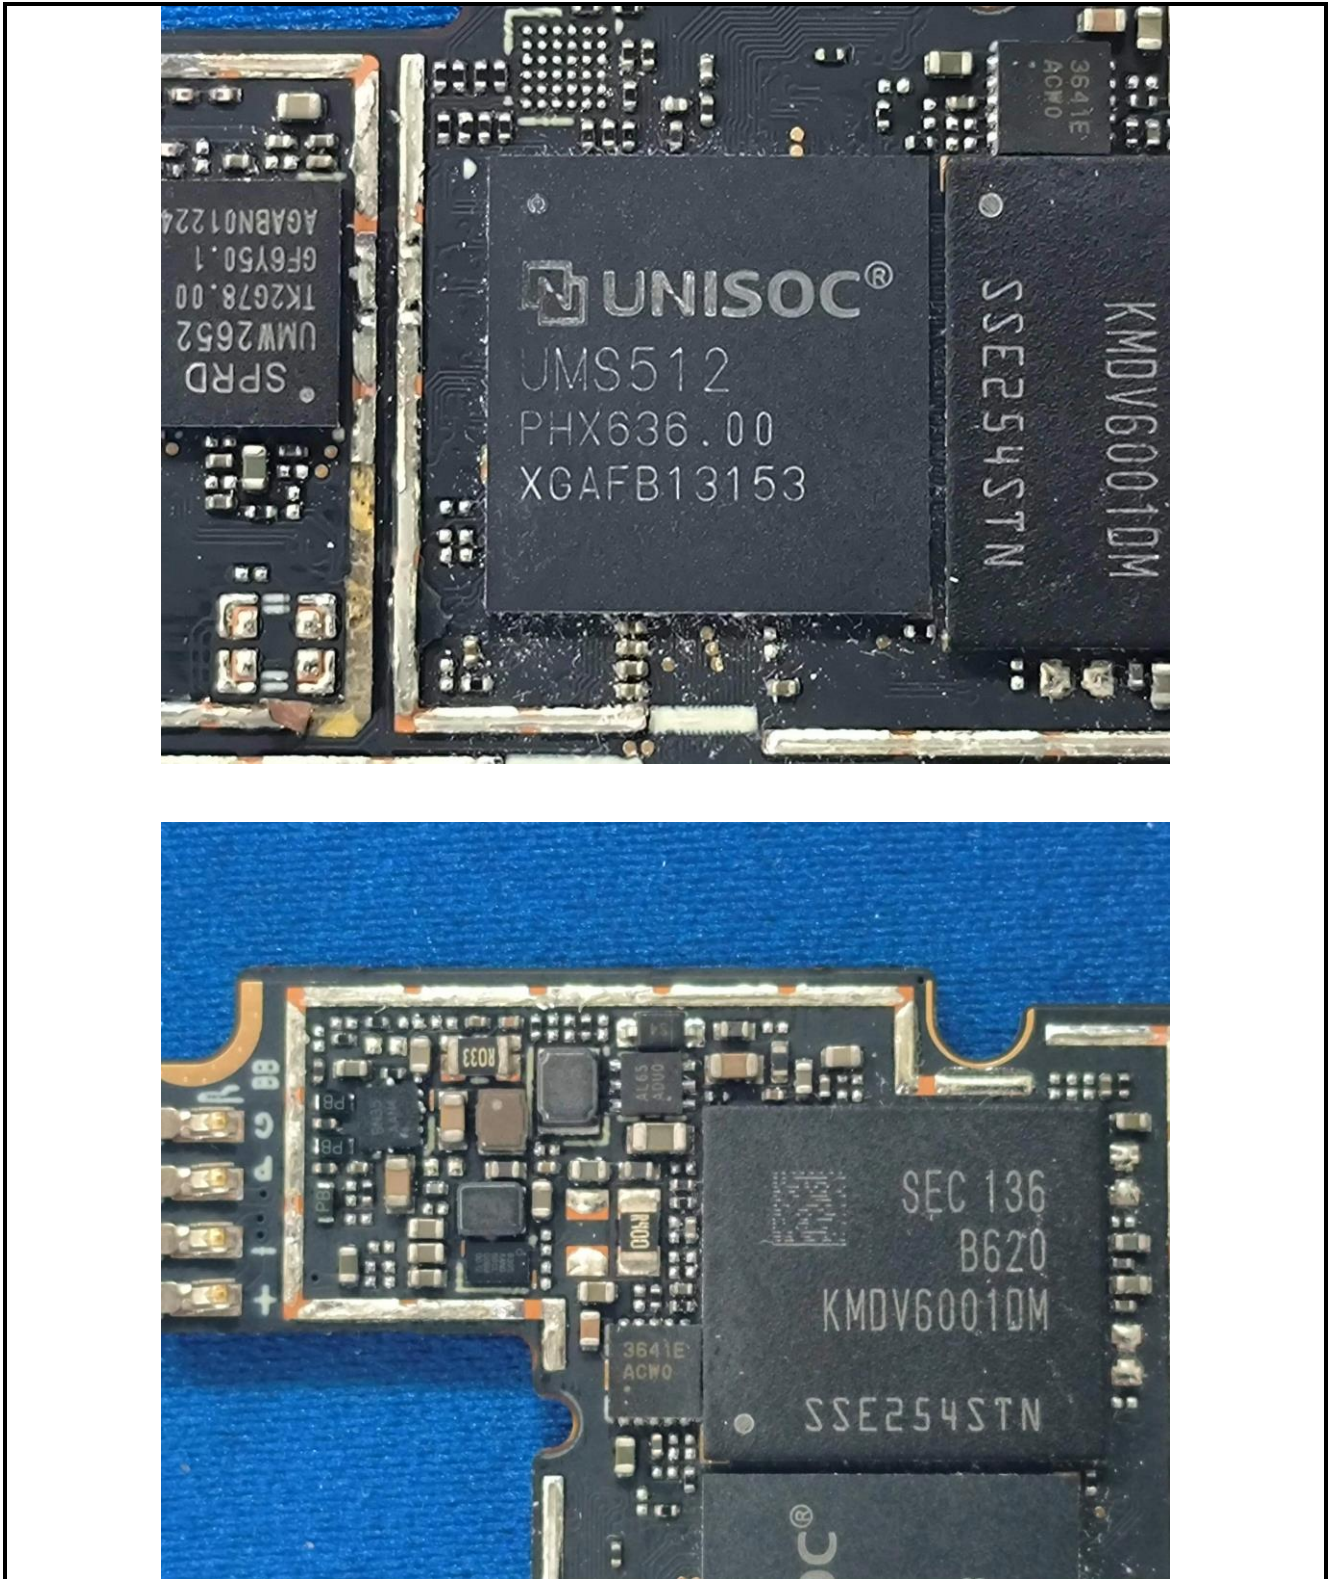

## EUT Internal Photos

**GSM&WCDMA&LTE**

**Below 1GHz Band TX ANT**

-----End-----