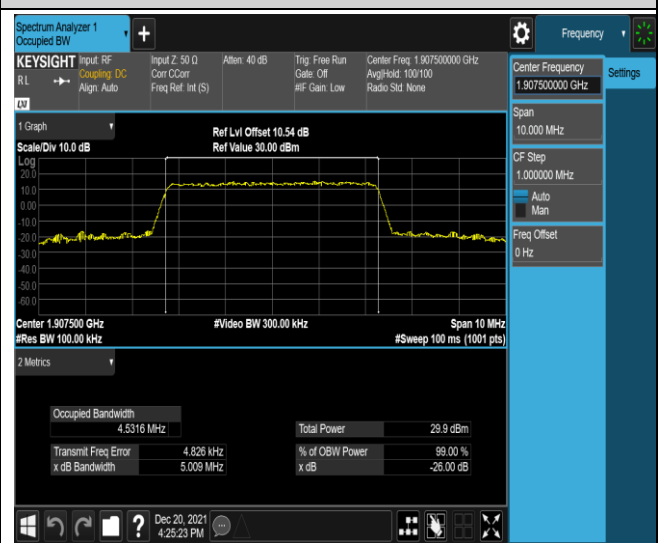

Band2-5MHz-16QAM-19175-25RB#0

Band2-10MHz-QPSK-18900-50RB#0