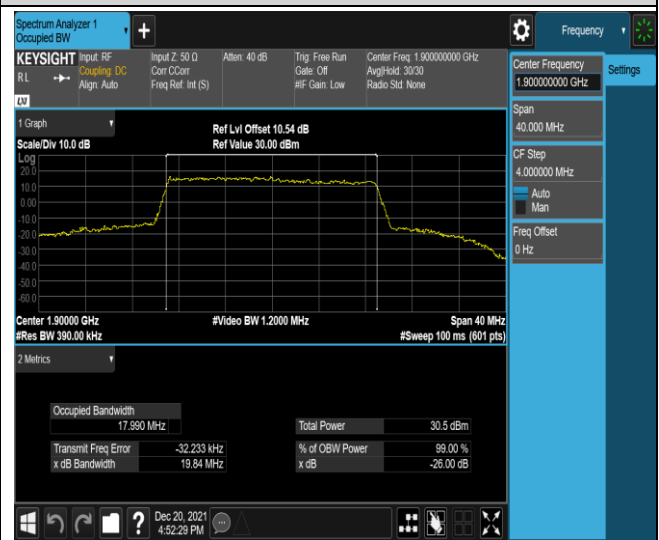

Band2-15MHz-QPSK-18675-75RB#0

Band2-15MHz-QPSK-18900-75RB#0

Band2-20MHz-QPSK-19100-100RB#0

Band2-20MHz-16QAM-18700-100RB#0

Band2-20MHz-16QAM-18900-100RB#0

Band2-20MHz-16QAM-19100-100RB#0

Band5-1.4MHz-QPSK-20407-6RB#0