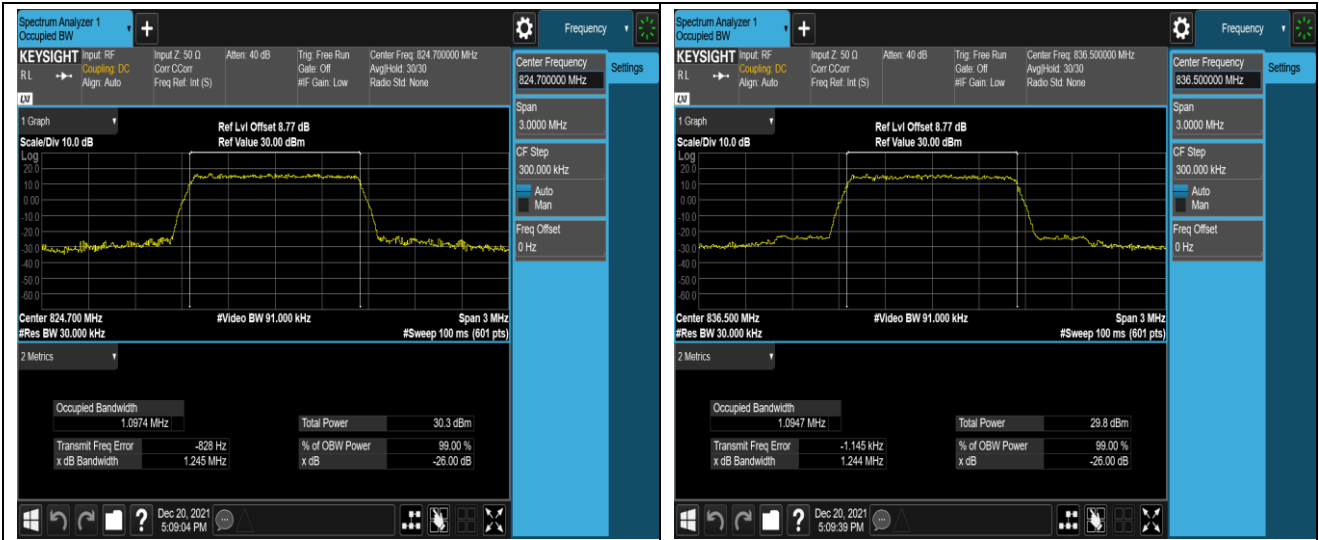

Band5-1.4MHz-QPSK-20407-6RB#0

Band5-1.4MHz-QPSK-20525-6RB#0