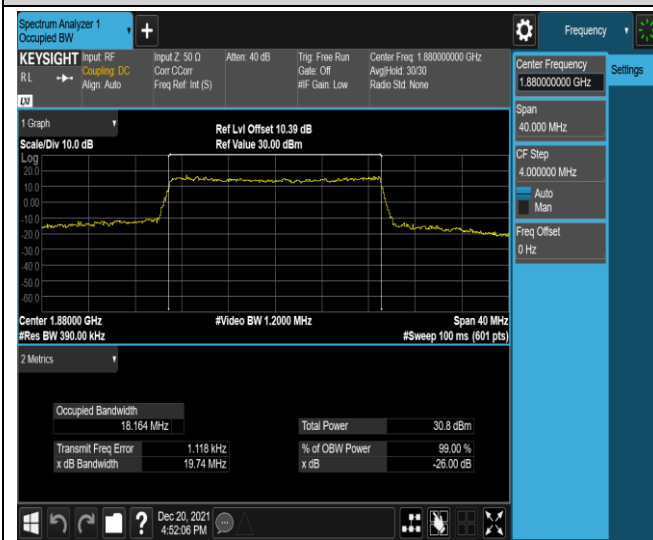

Band2-15MHz-QPSK-18675-75RB#0

Band2-15MHz-QPSK-18900-75RB#0

Band2-20MHz-QPSK-19100-100RB#0

Band2-20MHz-16QAM-18700-100RB#0

Band2-20MHz-16QAM-18900-100RB#0

Band2-20MHz-16QAM-19100-100RB#0

Band5-1.4MHz-QPSK-20407-6RB#0