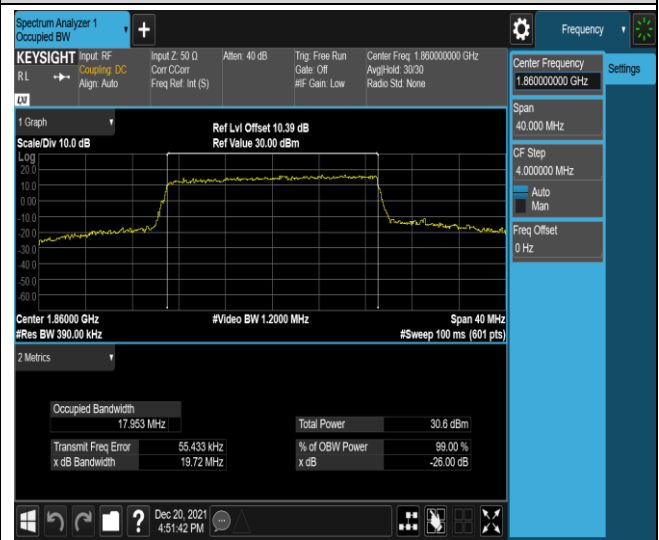

Band2-15MHz-QPSK-18675-75RB#0

Band2-15MHz-QPSK-18900-75RB#0

Band2-20MHz-QPSK-19100-100RB#0

Band2-20MHz-16QAM-18700-100RB#0

Band2-20MHz-16QAM-18900-100RB#0

Band2-20MHz-16QAM-19100-100RB#0

Band5-1.4MHz-QPSK-20407-6RB#0