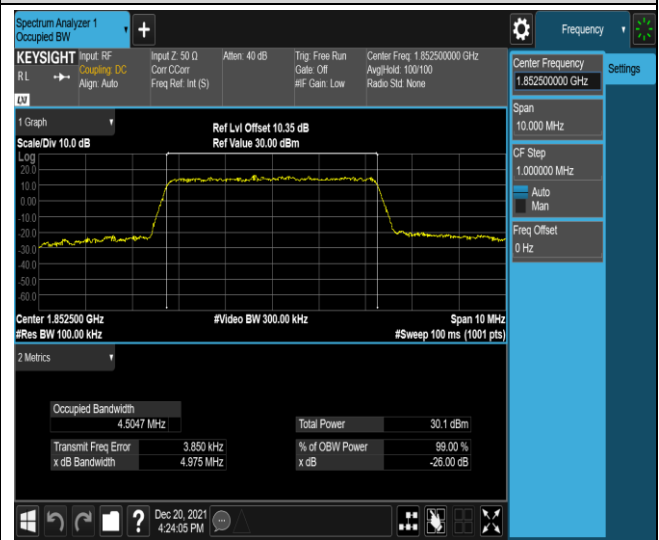

Band66	20MHz	16QAM	132572	100RB#0	18.025	19.90	PASS
--------	-------	-------	--------	---------	--------	-------	------

Test Graphs

Band2-5MHz-QPSK-19175-25RB#0

Band2-5MHz-16QAM-18625-25RB#0

Band2-5MHz-16QAM-18900-25RB#0