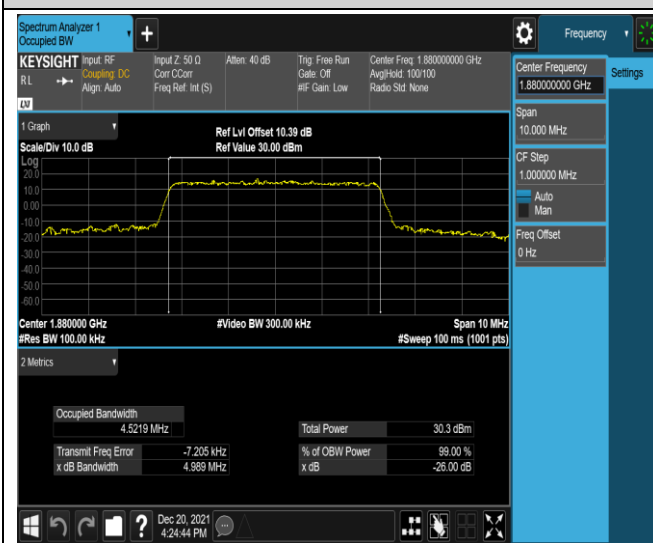

Band2-5MHz-16QAM-18900-25RB#0

Band2-10MHz-QPSK-18650-50RB#0