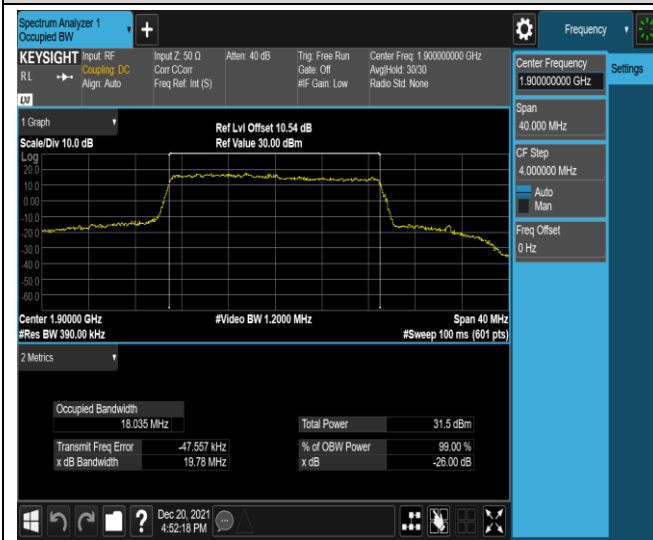

Band2-15MHz-QPSK-18675-75RB#0

Band2-15MHz-QPSK-18900-75RB#0

Band2-20MHz-QPSK-19100-100RB#0

Band2-20MHz-16QAM-18700-100RB#0

Band2-20MHz-16QAM-18900-100RB#0

Band2-20MHz-16QAM-19100-100RB#0

Band5-1.4MHz-QPSK-20407-6RB#0