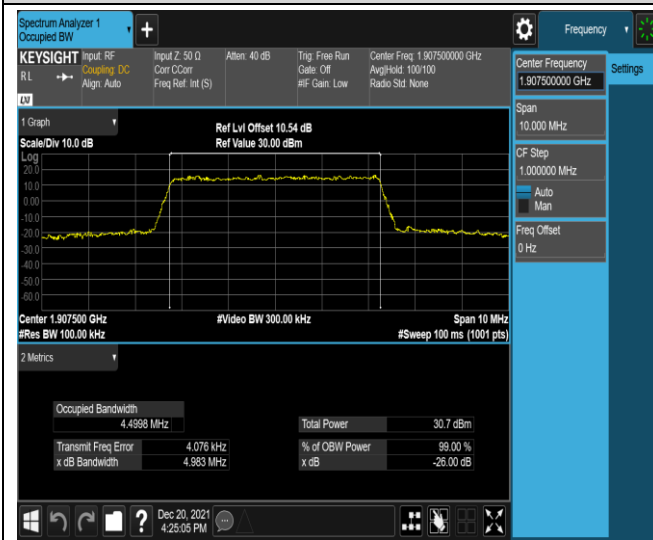

Band66	20MHz	16QAM	132572	100RB#0	18.025	19.90	PASS
--------	-------	-------	--------	---------	--------	-------	------

Test Graphs

Band2-5MHz-QPSK-19175-25RB#0

Band2-5MHz-16QAM-18625-25RB#0

Band2-5MHz-16QAM-18900-25RB#0