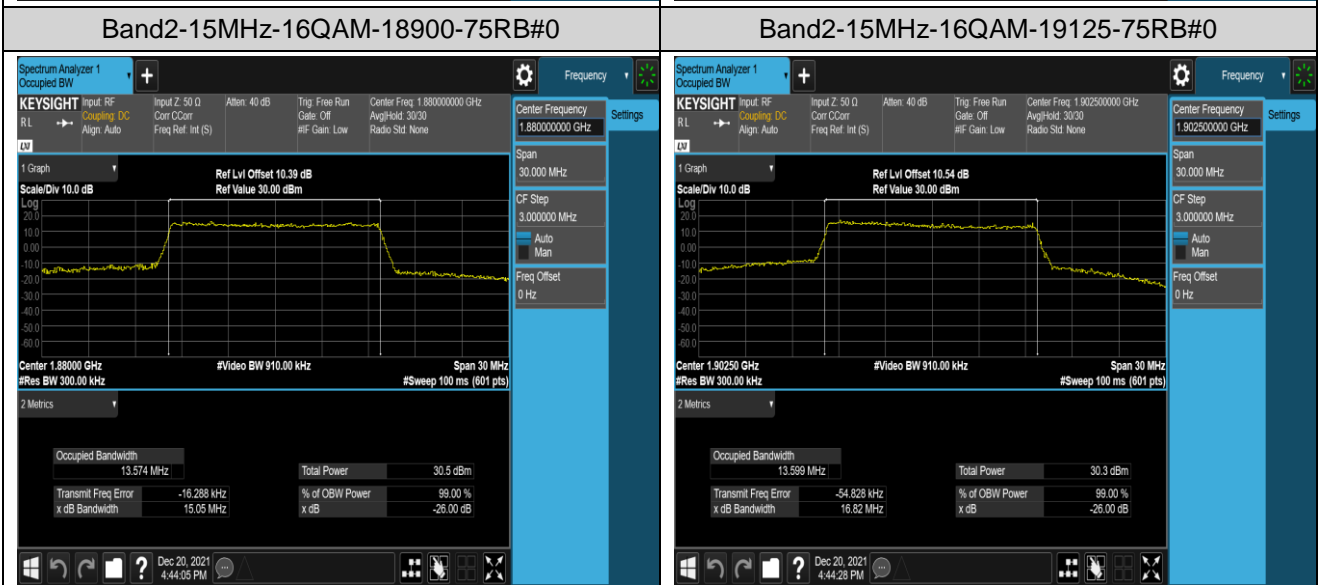

Band2-5MHz-16QAM-19175-25RB#0

Band2-10MHz-QPSK-18650-50RB#0

Band2-10MHz-QPSK-18900-50RB#0

Band2-10MHz-QPSK-19150-50RB#0

Band2-10MHz-16QAM-18650-50RB#0

Band2-10MHz-16QAM-18900-50RB#0

Band2-10MHz-16QAM-19150-50RB#0

Band2-15MHz-QPSK-18675-75RB#0

Band2-15MHz-QPSK-18900-75RB#0

Band2-20MHz-QPSK-19100-100RB#0

Band2-20MHz-16QAM-18700-100RB#0

Band2-20MHz-16QAM-18900-100RB#0

Band2-20MHz-16QAM-19100-100RB#0

Band5-1.4MHz-QPSK-20407-6RB#0