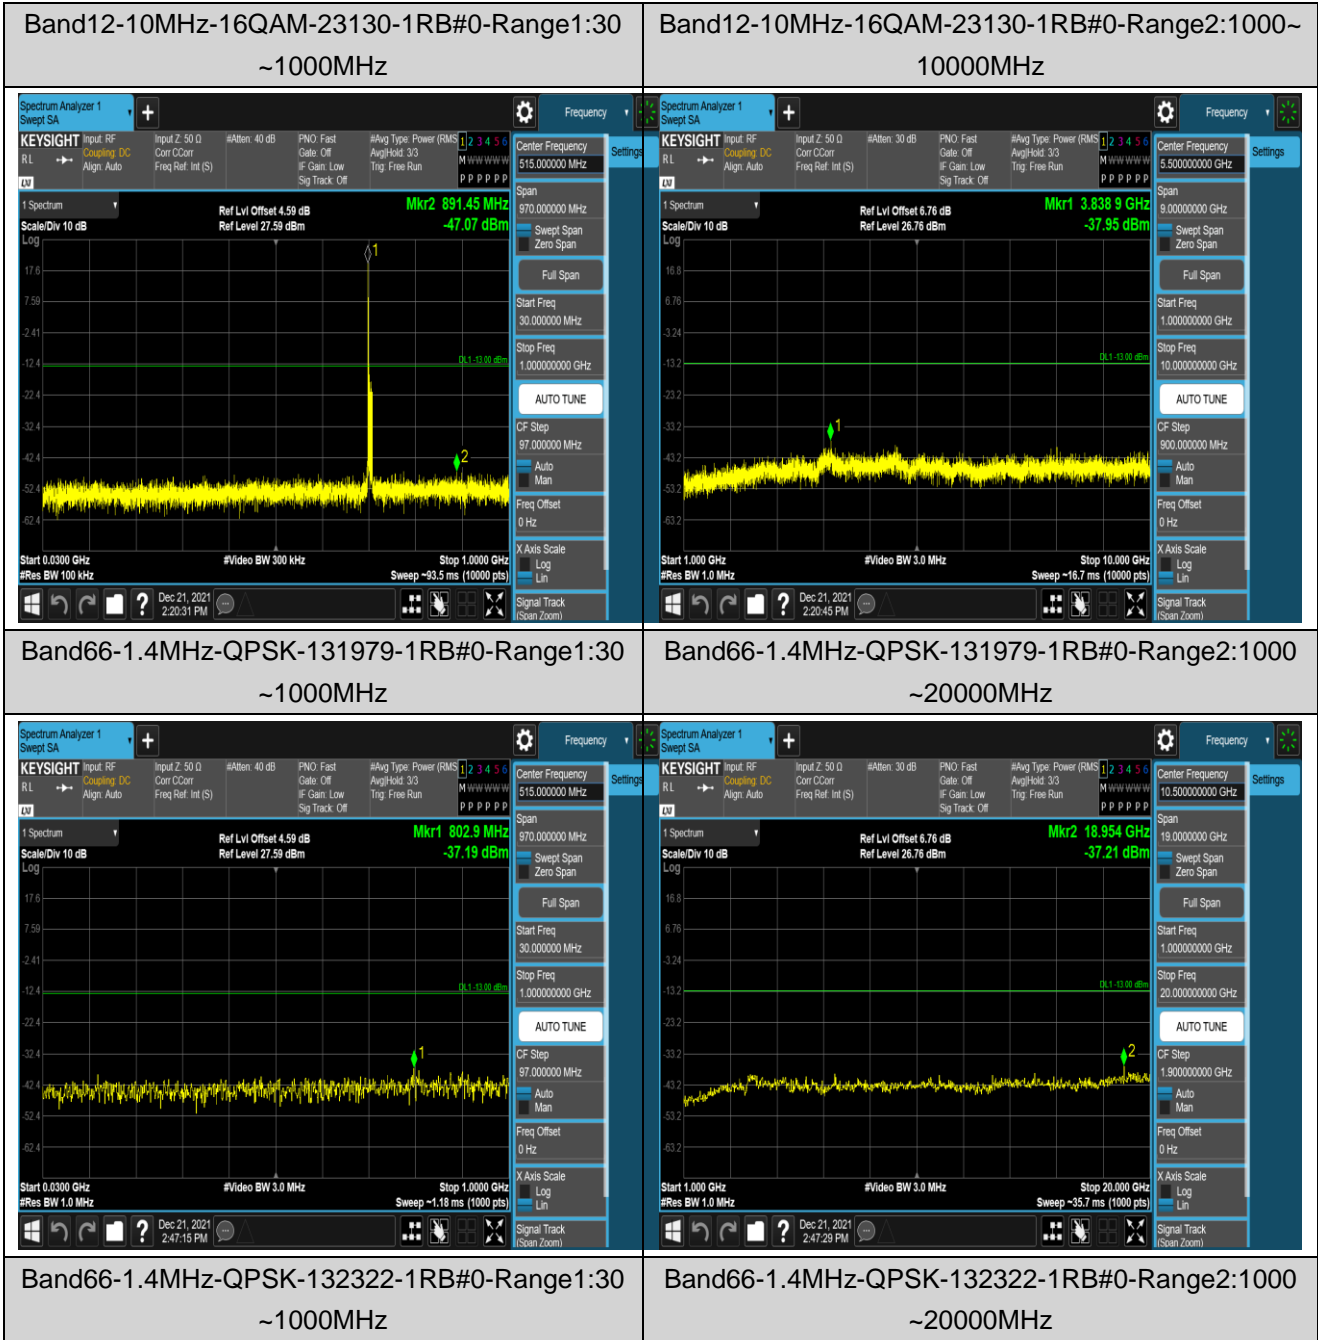

Band12-1.4MHz-16QAM-23173-1RB#0-Range1:30  
~1000MHz

Band12-1.4MHz-16QAM-23173-1RB#0-Range2:1000  
~10000MHz

Band12-10MHz-16QAM-23060-1RB#0-Range1:30  
~1000MHz

Band12-10MHz-16QAM-23060-1RB#0-Range2:1000~  
10000MHz

Band12-10MHz-16QAM-23095-1RB#0-Range1:30  
~1000MHz

Band12-10MHz-16QAM-23095-1RB#0-Range2:1000~  
10000MHz

Band66-1.4MHz-QPSK-132665-1RB#0-Range1:30  
~1000MHz

Band66-1.4MHz-QPSK-132665-1RB#0-Range2:1000  
~20000MHz