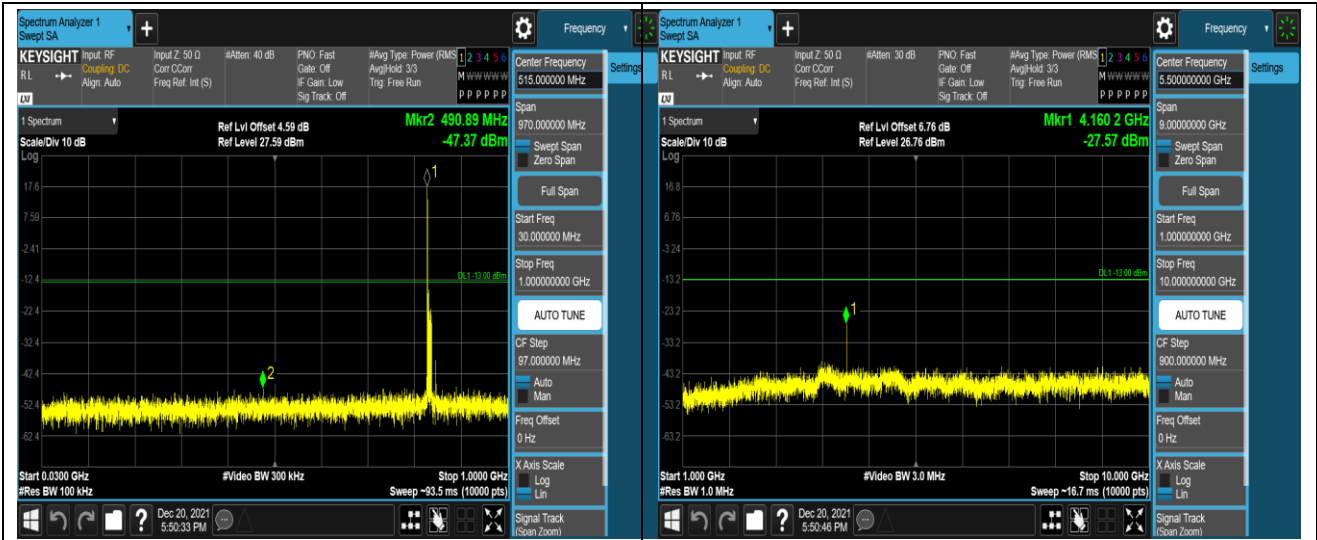

Band5-10MHz-QPSK-20450-1RB#0-Range2:1000~10000MHz

Band5-10MHz-QPSK-20525-1RB#0-Range1:30~1000MHz

Band5-10MHz-QPSK-20525-1RB#0-Range2:1000~10000MHz

Band5-10MHz-16QAM-20600-1RB#0-Range1:30~1000MHz

Band5-10MHz-16QAM-20600-1RB#0-Range2:1000~10000MHz