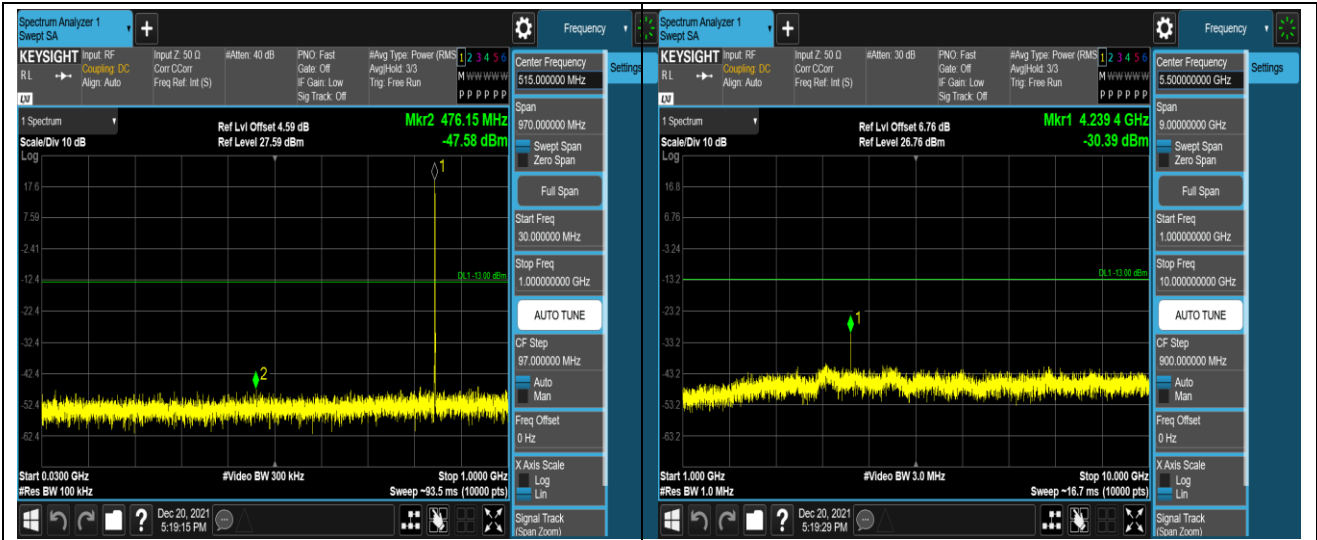

Band5-1.4MHz-QPSK-20525-1RB#0-Range1:30~1000MHz

Band5-1.4MHz-QPSK-20525-1RB#0-Range2:1000~10000MHz

Band5-1.4MHz-QPSK-20643-1RB#0-Range1:30~1000MHz

Band5-1.4MHz-QPSK-20643-1RB#0-Range2:1000~10000MHz

Band5-10MHz-QPSK-20450-1RB#0-Range1:30~1000MHz

Band5-10MHz-QPSK-20450-1RB#0-Range2:1000~10000MHz

Band5-10MHz-QPSK-20525-1RB#0-Range1:30~1000MHz

Band5-10MHz-QPSK-20525-1RB#0-Range2:1000~10000MHz

Band5-10MHz-16QAM-20600-1RB#0-Range1:30~1000MHz

Band5-10MHz-16QAM-20600-1RB#0-Range2:1000~10000MHz