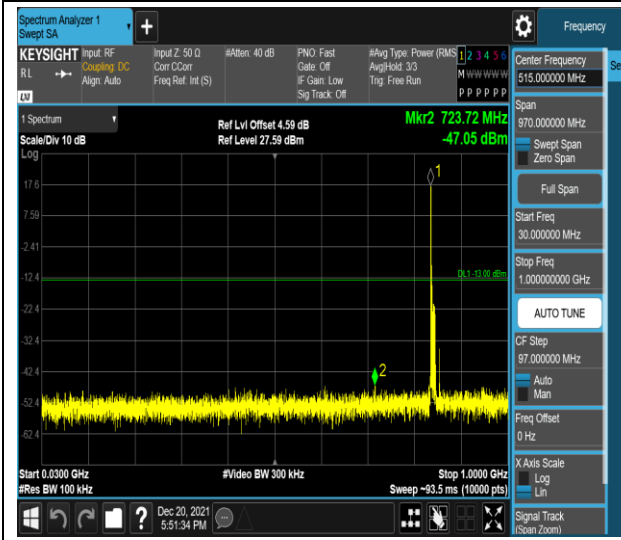

Band5-10MHz-QPSK-20450-1RB#0-Range2:1000~10000MHz

Band5-10MHz-QPSK-20525-1RB#0-Range1:30~1000MHz

Band5-10MHz-QPSK-20525-1RB#0-Range2:1000~10000MHz

Band5-10MHz-16QAM-20600-1RB#0-Range1:30~1000MHz

Band5-10MHz-16QAM-20600-1RB#0-Range2:1000~10000MHz