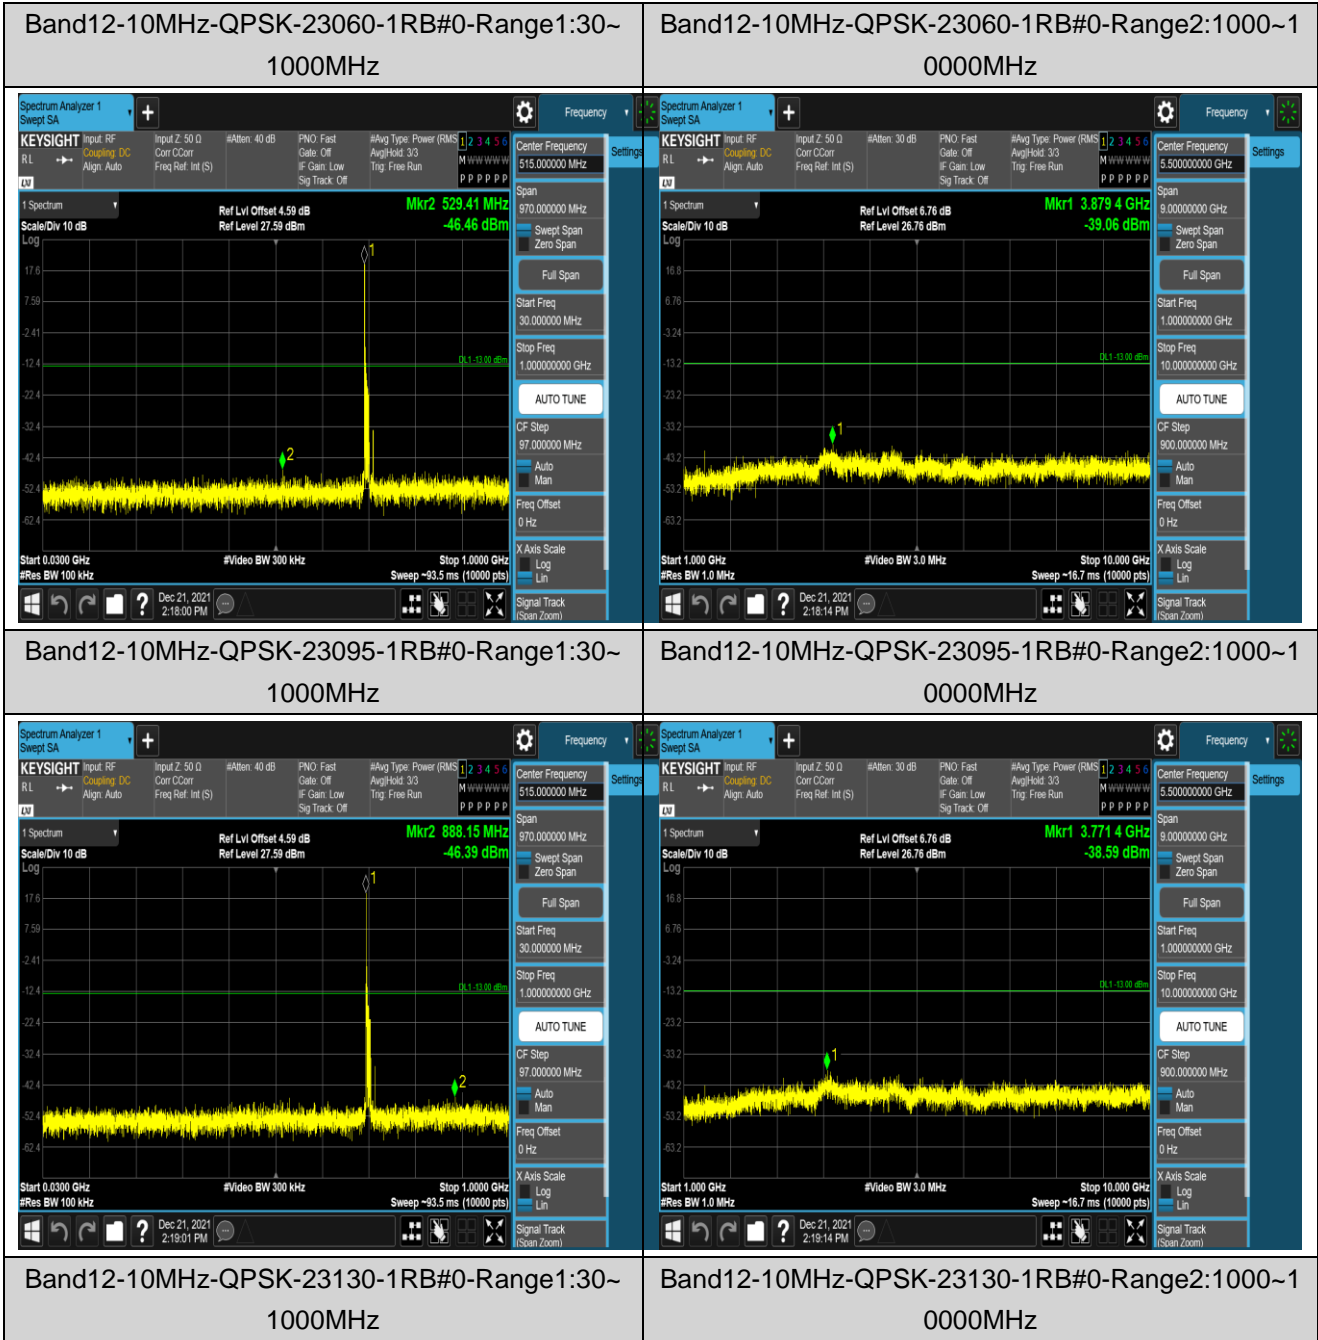

Band5-10MHz-QPSK-20450-1RB#0-Range2:1000~10000MHz

Band5-10MHz-QPSK-20525-1RB#0-Range1:30~1000MHz

Band5-10MHz-QPSK-20525-1RB#0-Range2:1000~10000MHz

Band5-10MHz-16QAM-20600-1RB#0-Range1:30~1000MHz

Band5-10MHz-16QAM-20600-1RB#0-Range2:1000~10000MHz

Band12-1.4MHz-QPSK-23017-1RB#0-Range1:30~1000MHz

Band12-1.4MHz-QPSK-23017-1RB#0-Range2:1000~10000MHz

Band12-1.4MHz-16QAM-23095-1RB#0-Range1:30  
~1000MHz

Band12-1.4MHz-16QAM-23095-1RB#0-Range2:1000  
~10000MHz

Band12-1.4MHz-16QAM-23173-1RB#0-Range1:30  
~1000MHz

Band12-1.4MHz-16QAM-23173-1RB#0-Range2:1000  
~10000MHz

Band12-10MHz-16QAM-23060-1RB#0-Range1:30  
~1000MHz

Band12-10MHz-16QAM-23060-1RB#0-Range2:1000~  
10000MHz