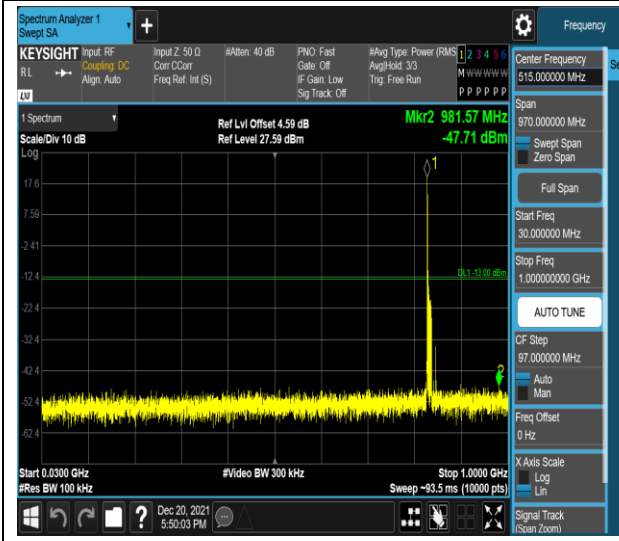

Band5-1.4MHz-QPSK-20525-1RB#0-Range1:30~1000MHz

Band5-1.4MHz-QPSK-20525-1RB#0-Range2:1000~10000MHz

Band5-1.4MHz-QPSK-20643-1RB#0-Range1:30~1000MHz

Band5-1.4MHz-QPSK-20643-1RB#0-Range2:1000~10000MHz

Band5-10MHz-QPSK-20450-1RB#0-Range1:30~1000MHz

Band5-10MHz-QPSK-20450-1RB#0-Range2:1000~10000MHz

Band5-10MHz-QPSK-20525-1RB#0-Range1:30~1000MHz

Band5-10MHz-QPSK-20525-1RB#0-Range2:1000~10000MHz

Band5-10MHz-16QAM-20600-1RB#0-Range1:30~1000MHz

Band5-10MHz-16QAM-20600-1RB#0-Range2:1000~10000MHz