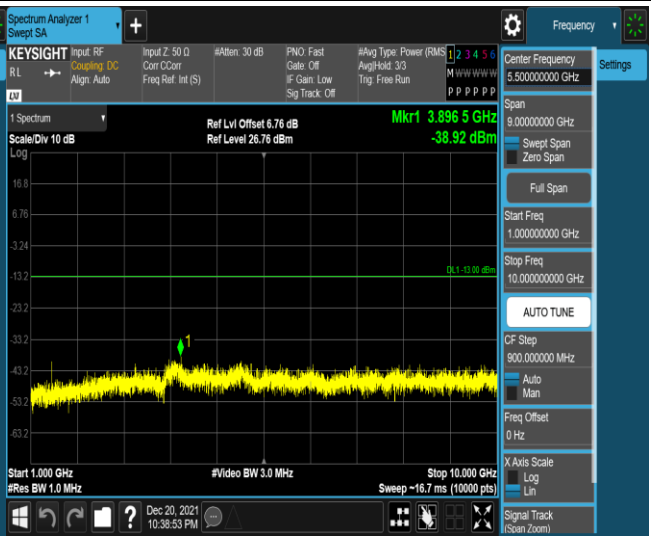

Band12-1.4MHz-QPSK-23017-1RB#0-Range2:1000~10000MHz