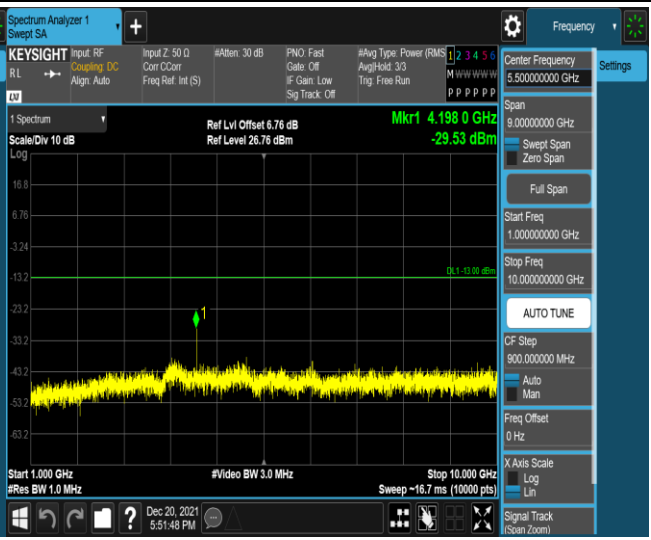

Band5-10MHz-QPSK-20450-1RB#0-Range2:1000~10000MHz

Band5-10MHz-QPSK-20525-1RB#0-Range1:30~1000MHz

Band5-10MHz-QPSK-20525-1RB#0-Range2:1000~10000MHz

Band5-10MHz-16QAM-20600-1RB#0-Range1:30~1000MHz

Band5-10MHz-16QAM-20600-1RB#0-Range2:1000~10000MHz