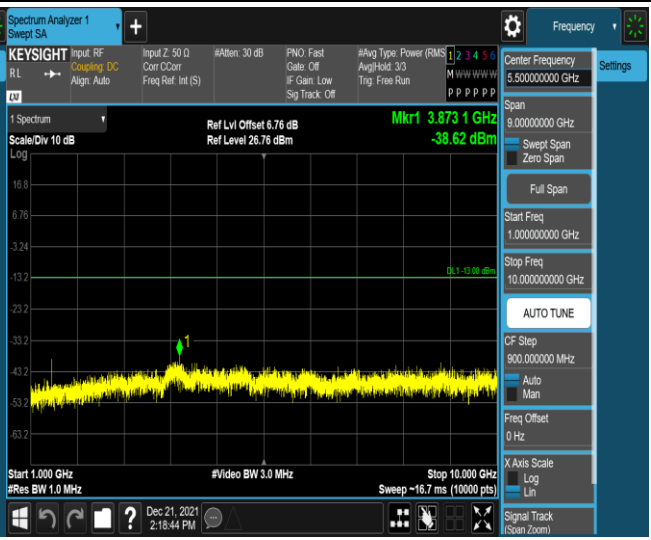

Band12-1.4MHz-16QAM-23173-1RB#0-Range1:30  
~1000MHz

Band12-1.4MHz-16QAM-23173-1RB#0-Range2:1000  
~10000MHz

Band12-10MHz-16QAM-23060-1RB#0-Range1:30  
~1000MHz

Band12-10MHz-16QAM-23060-1RB#0-Range2:1000~  
10000MHz