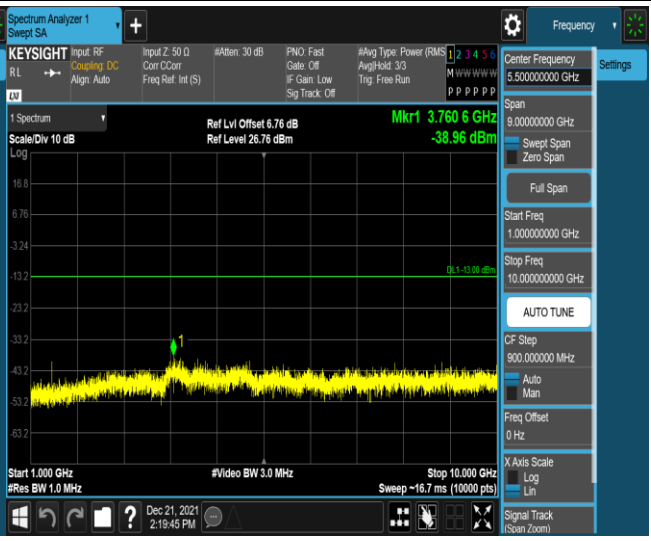

Band12-10MHz-16QAM-23095-1RB#0-Range2:1000~
10000MHz