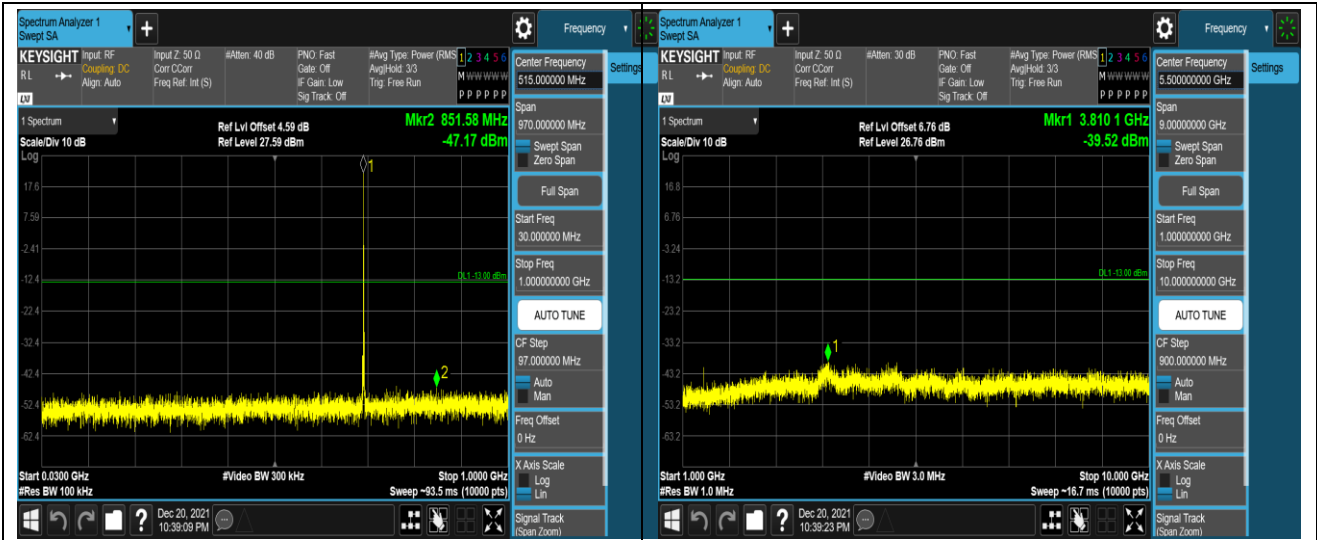

Band12-1.4MHz-16QAM-23095-1RB#0-Range2:1000
~10000MHz

Band12-1.4MHz-16QAM-23095-1RB#0-Range1:30
~1000MHz