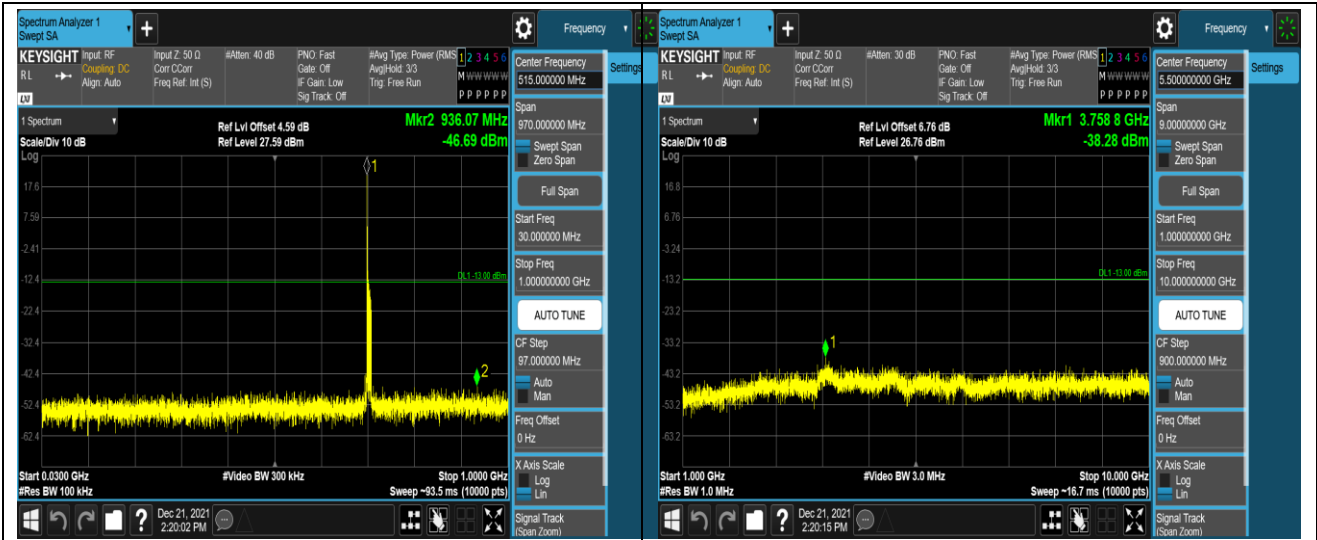

Band12-10MHz-16QAM-23060-1RB#0-Range1:30
~1000MHz

Band12-10MHz-16QAM-23060-1RB#0-Range2:1000~
10000MHz