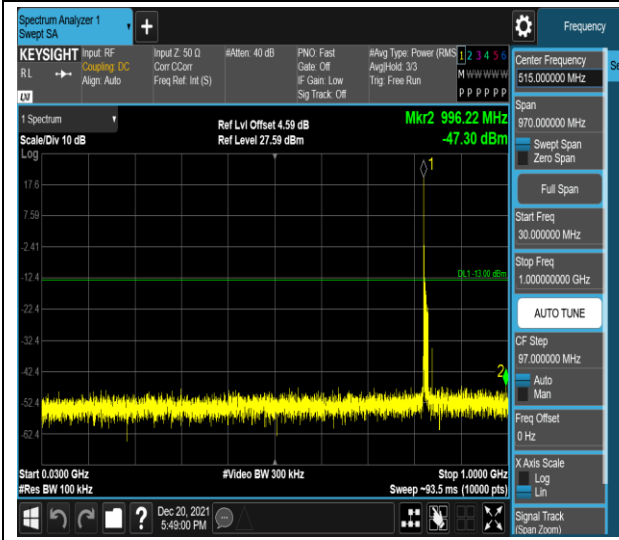

Band5-1.4MHz-QPSK-20525-1RB#0-Range1:30~1000MHz

Band5-1.4MHz-QPSK-20525-1RB#0-Range2:1000~10000MHz

Band5-1.4MHz-QPSK-20643-1RB#0-Range1:30~1000MHz

Band5-1.4MHz-QPSK-20643-1RB#0-Range2:1000~10000MHz

Band5-10MHz-QPSK-20450-1RB#0-Range1:30~1000MHz

Band5-10MHz-QPSK-20450-1RB#0-Range2:1000~10000MHz

Band5-10MHz-QPSK-20525-1RB#0-Range1:30~1000MHz

Band5-10MHz-QPSK-20525-1RB#0-Range2:1000~10000MHz

Band5-10MHz-16QAM-20600-1RB#0-Range1:30~1000MHz

Band5-10MHz-16QAM-20600-1RB#0-Range2:1000~10000MHz