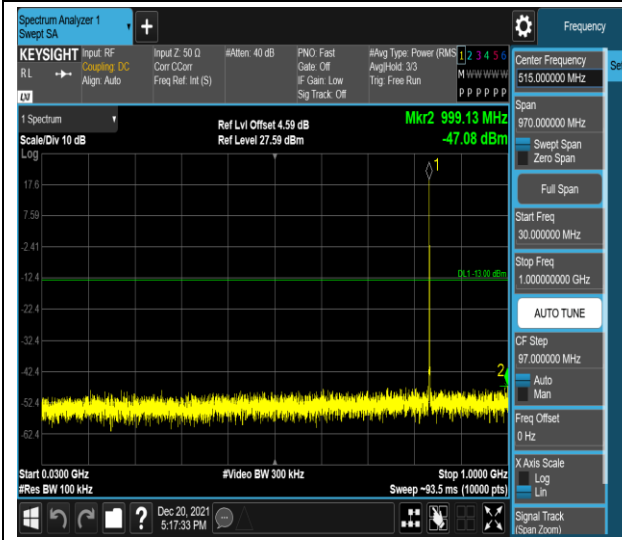

Band5-1.4MHz-QPSK-20525-1RB#0-Range1:30~1000MHz

Band5-1.4MHz-QPSK-20525-1RB#0-Range2:1000~10000MHz

Band5-1.4MHz-QPSK-20643-1RB#0-Range1:30~1000MHz

Band5-1.4MHz-QPSK-20643-1RB#0-Range2:1000~10000MHz

Band5-10MHz-QPSK-20450-1RB#0-Range1:30~1000MHz

Band5-10MHz-QPSK-20450-1RB#0-Range2:1000~10000MHz

Band5-10MHz-QPSK-20525-1RB#0-Range1:30~1000MHz

Band5-10MHz-QPSK-20525-1RB#0-Range2:1000~10000MHz

Band5-10MHz-16QAM-20600-1RB#0-Range1:30~1000MHz

Band5-10MHz-16QAM-20600-1RB#0-Range2:1000~10000MHz