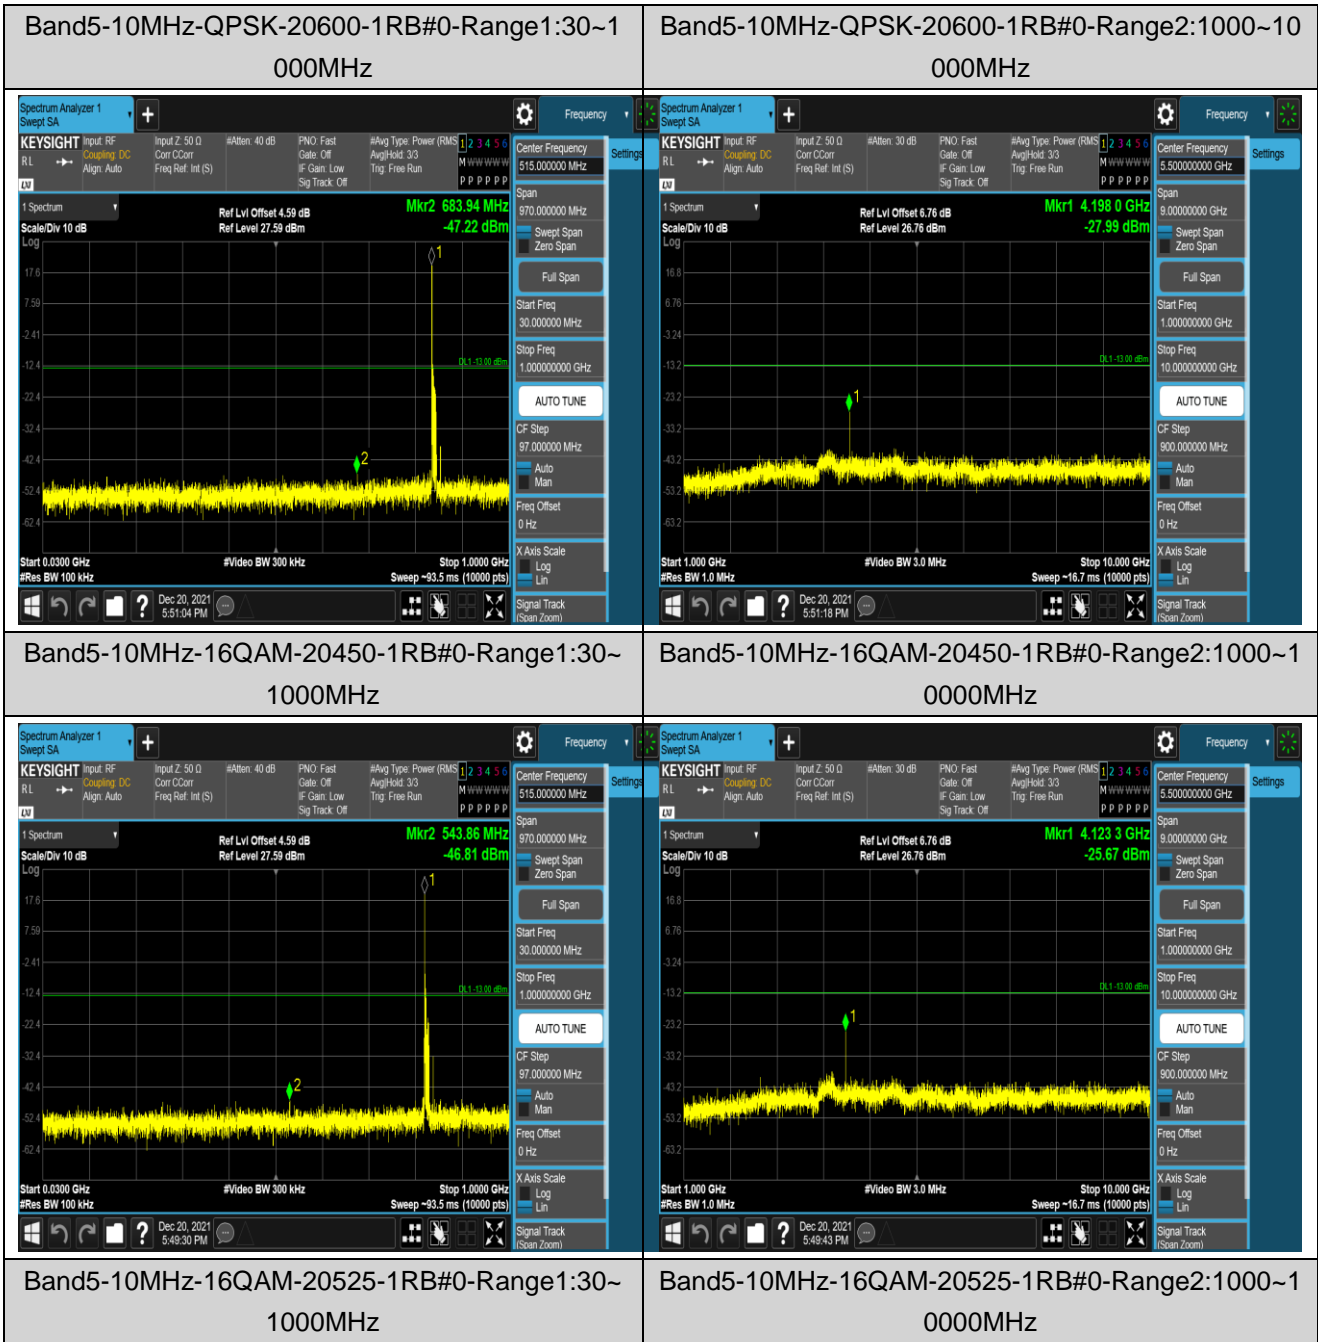

Band5-1.4MHz-QPSK-20525-1RB#0-Range1:30~1000MHz

Band5-1.4MHz-QPSK-20525-1RB#0-Range2:1000~10000MHz

Band5-1.4MHz-QPSK-20643-1RB#0-Range1:30~1000MHz

Band5-1.4MHz-QPSK-20643-1RB#0-Range2:1000~10000MHz

Band5-10MHz-QPSK-20450-1RB#0-Range1:30~1000MHz

Band5-10MHz-QPSK-20450-1RB#0-Range2:1000~10000MHz

Band5-10MHz-QPSK-20525-1RB#0-Range1:30~1000MHz

Band5-10MHz-QPSK-20525-1RB#0-Range2:1000~10000MHz

Band5-10MHz-16QAM-20600-1RB#0-Range1:30~1000MHz

Band5-10MHz-16QAM-20600-1RB#0-Range2:1000~10000MHz

Band12-1.4MHz-QPSK-23017-1RB#0-Range1:30~1000MHz

Band12-1.4MHz-QPSK-23017-1RB#0-Range2:1000~10000MHz

Band12-1.4MHz-16QAM-23095-1RB#0-Range1:30  
~1000MHz

Band12-1.4MHz-16QAM-23095-1RB#0-Range2:1000  
~10000MHz