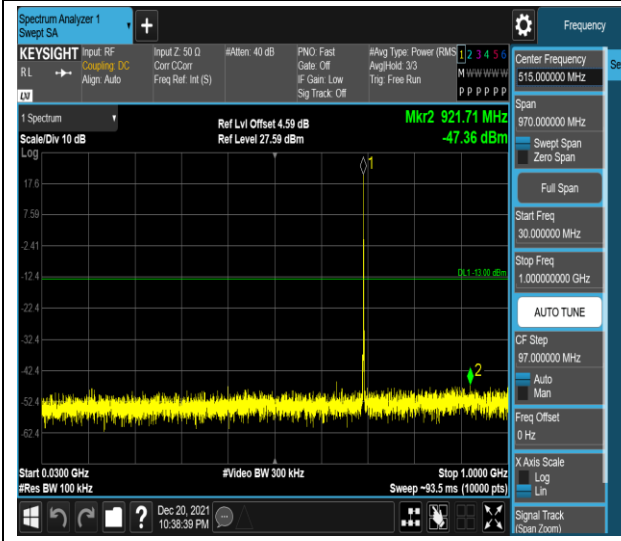

Band12-1.4MHz-QPSK-23017-1RB#0-Range1:30~1000MHz