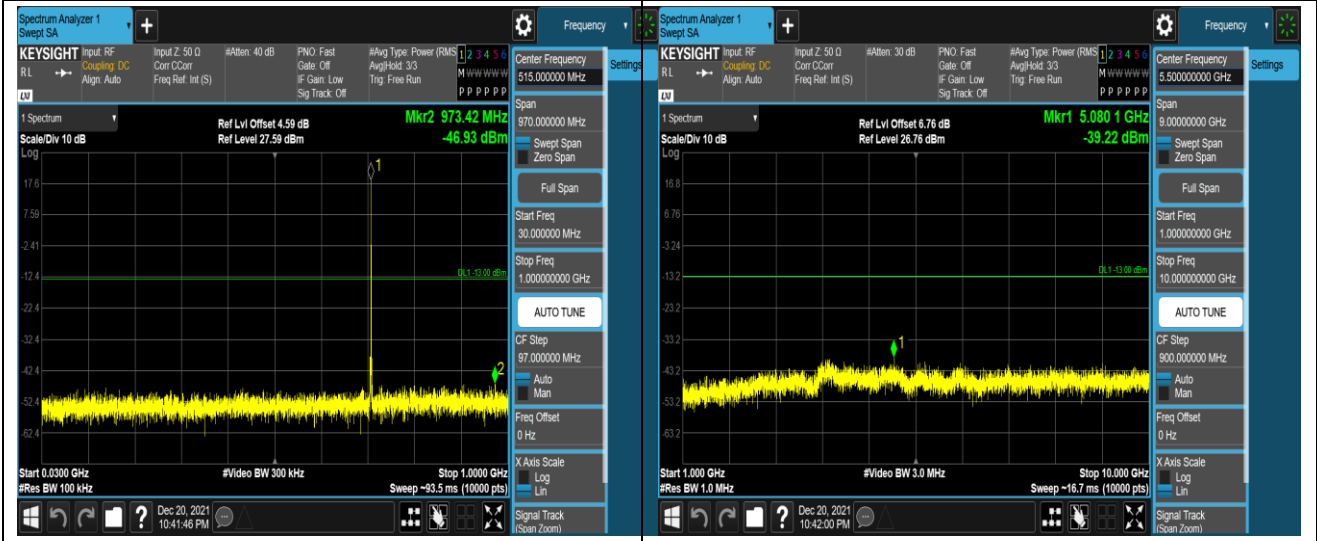

Band12-1.4MHz-16QAM-23173-1RB#0-Range1:30
~1000MHz

Band12-1.4MHz-16QAM-23173-1RB#0-Range2:1000
~10000MHz