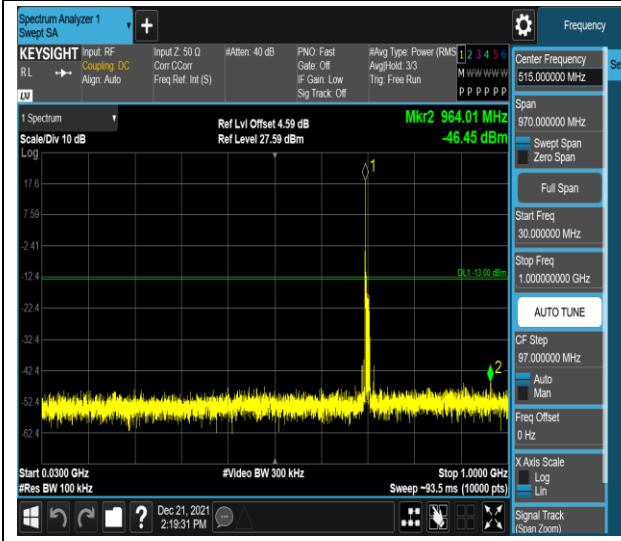

Band12-10MHz-16QAM-23095-1RB#0-Range1:30
~1000MHz