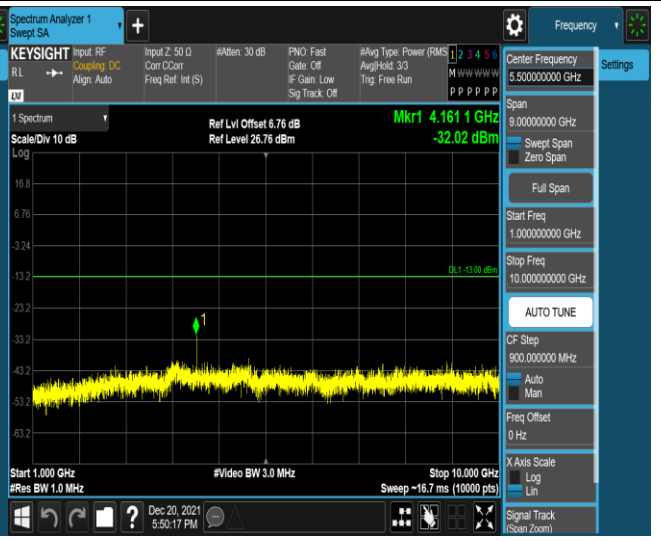

Band5-10MHz-QPSK-20525-1RB#0-Range2:1000~10000MHz