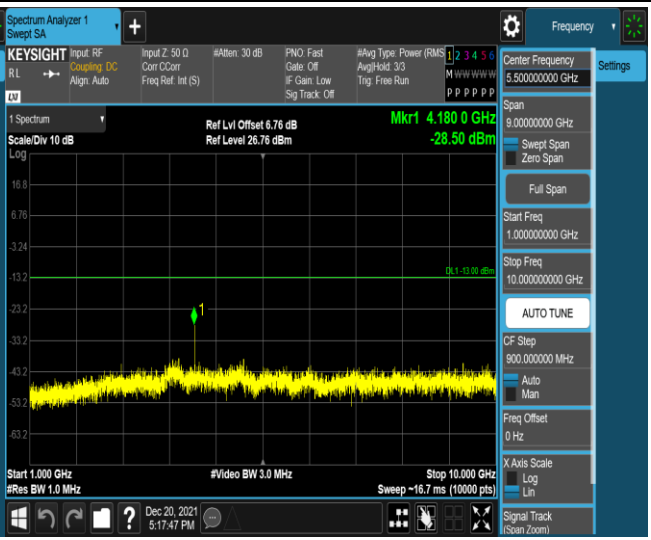

Band5-1.4MHz-QPSK-20525-1RB#0-Range1:30~1000MHz

Band5-1.4MHz-QPSK-20525-1RB#0-Range2:1000~10000MHz

Band5-1.4MHz-QPSK-20643-1RB#0-Range1:30~1000MHz

Band5-1.4MHz-QPSK-20643-1RB#0-Range2:1000~10000MHz

Band5-10MHz-QPSK-20450-1RB#0-Range1:30~1000MHz