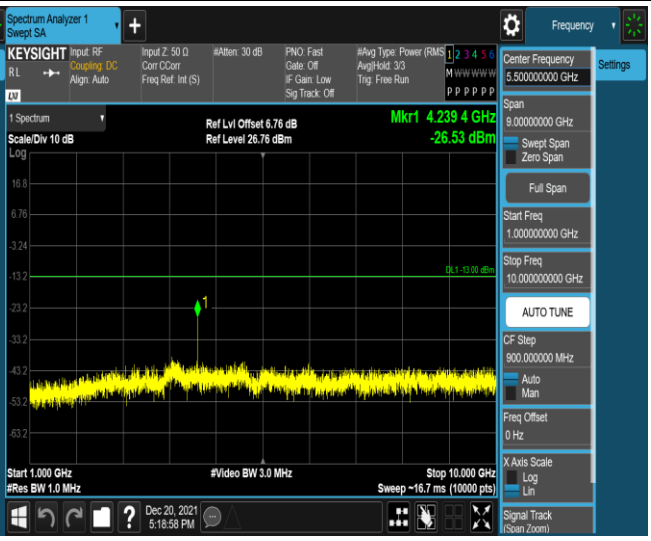

Band5-1.4MHz-QPSK-20525-1RB#0-Range1:30~1000MHz

Band5-1.4MHz-QPSK-20525-1RB#0-Range2:1000~10000MHz

Band5-1.4MHz-QPSK-20643-1RB#0-Range1:30~1000MHz

Band5-1.4MHz-QPSK-20643-1RB#0-Range2:1000~10000MHz

Band5-10MHz-QPSK-20450-1RB#0-Range1:30~1000MHz