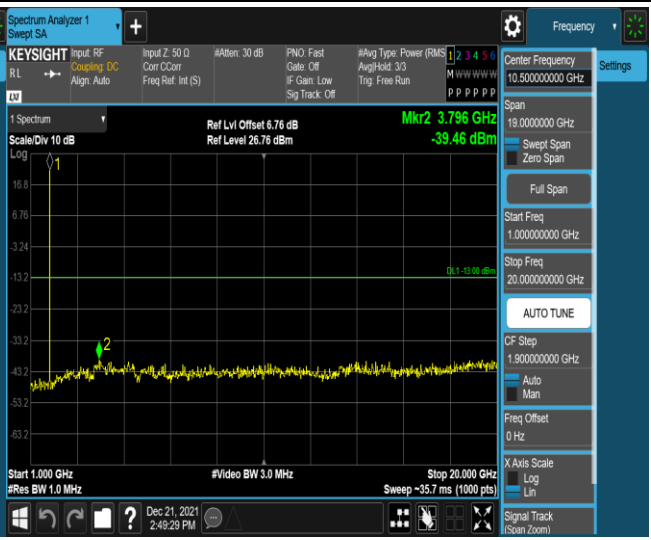

Band12-10MHz-16QAM-23095-1RB#0-Range1:30  
~1000MHz

Band12-10MHz-16QAM-23095-1RB#0-Range2:1000~  
10000MHz

Band66-1.4MHz-QPSK-132665-1RB#0-Range1:30  
~1000MHz

Band66-1.4MHz-QPSK-132665-1RB#0-Range2:1000  
~20000MHz