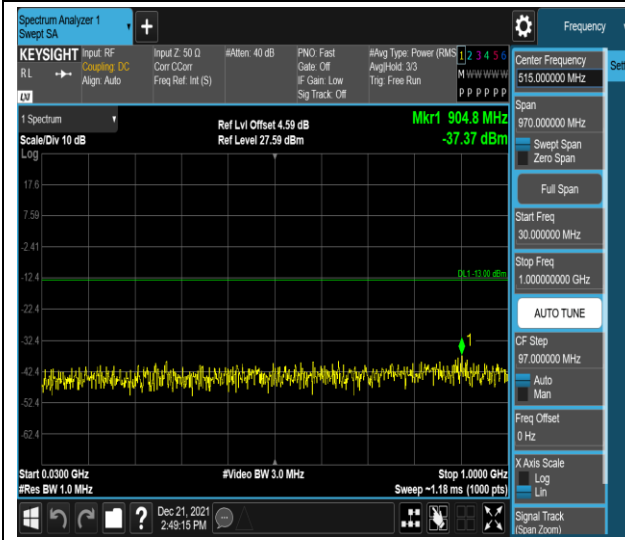

Band12-10MHz-16QAM-23095-1RB#0-Range1:30  
~1000MHz

Band12-10MHz-16QAM-23095-1RB#0-Range2:1000~  
10000MHz

Band66-1.4MHz-QPSK-132665-1RB#0-Range1:30  
~1000MHz

Band66-1.4MHz-QPSK-132665-1RB#0-Range2:1000  
~20000MHz