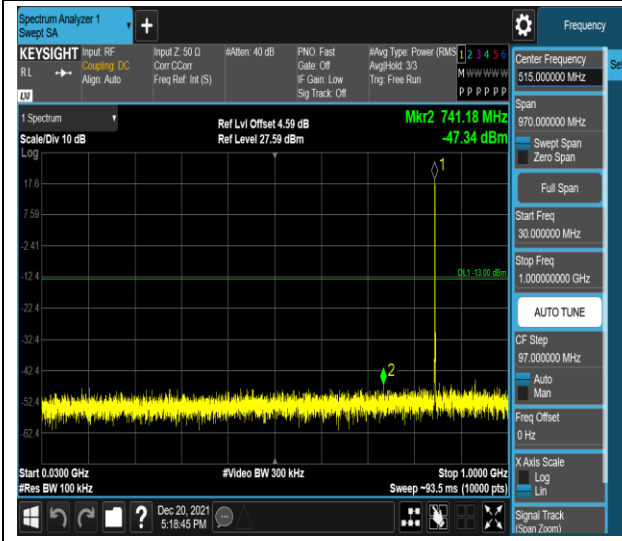

Band5-1.4MHz-QPSK-20525-1RB#0-Range1:30~1000MHz

Band5-1.4MHz-QPSK-20525-1RB#0-Range2:1000~10000MHz

Band5-1.4MHz-QPSK-20643-1RB#0-Range1:30~1000MHz

Band5-1.4MHz-QPSK-20643-1RB#0-Range2:1000~10000MHz

Band5-10MHz-QPSK-20450-1RB#0-Range1:30~1000MHz

Band5-10MHz-QPSK-20450-1RB#0-Range2:1000~10000MHz

Band5-10MHz-QPSK-20525-1RB#0-Range1:30~1000MHz

Band5-10MHz-QPSK-20525-1RB#0-Range2:1000~10000MHz

Band5-10MHz-16QAM-20600-1RB#0-Range1:30~1000MHz

Band5-10MHz-16QAM-20600-1RB#0-Range2:1000~10000MHz