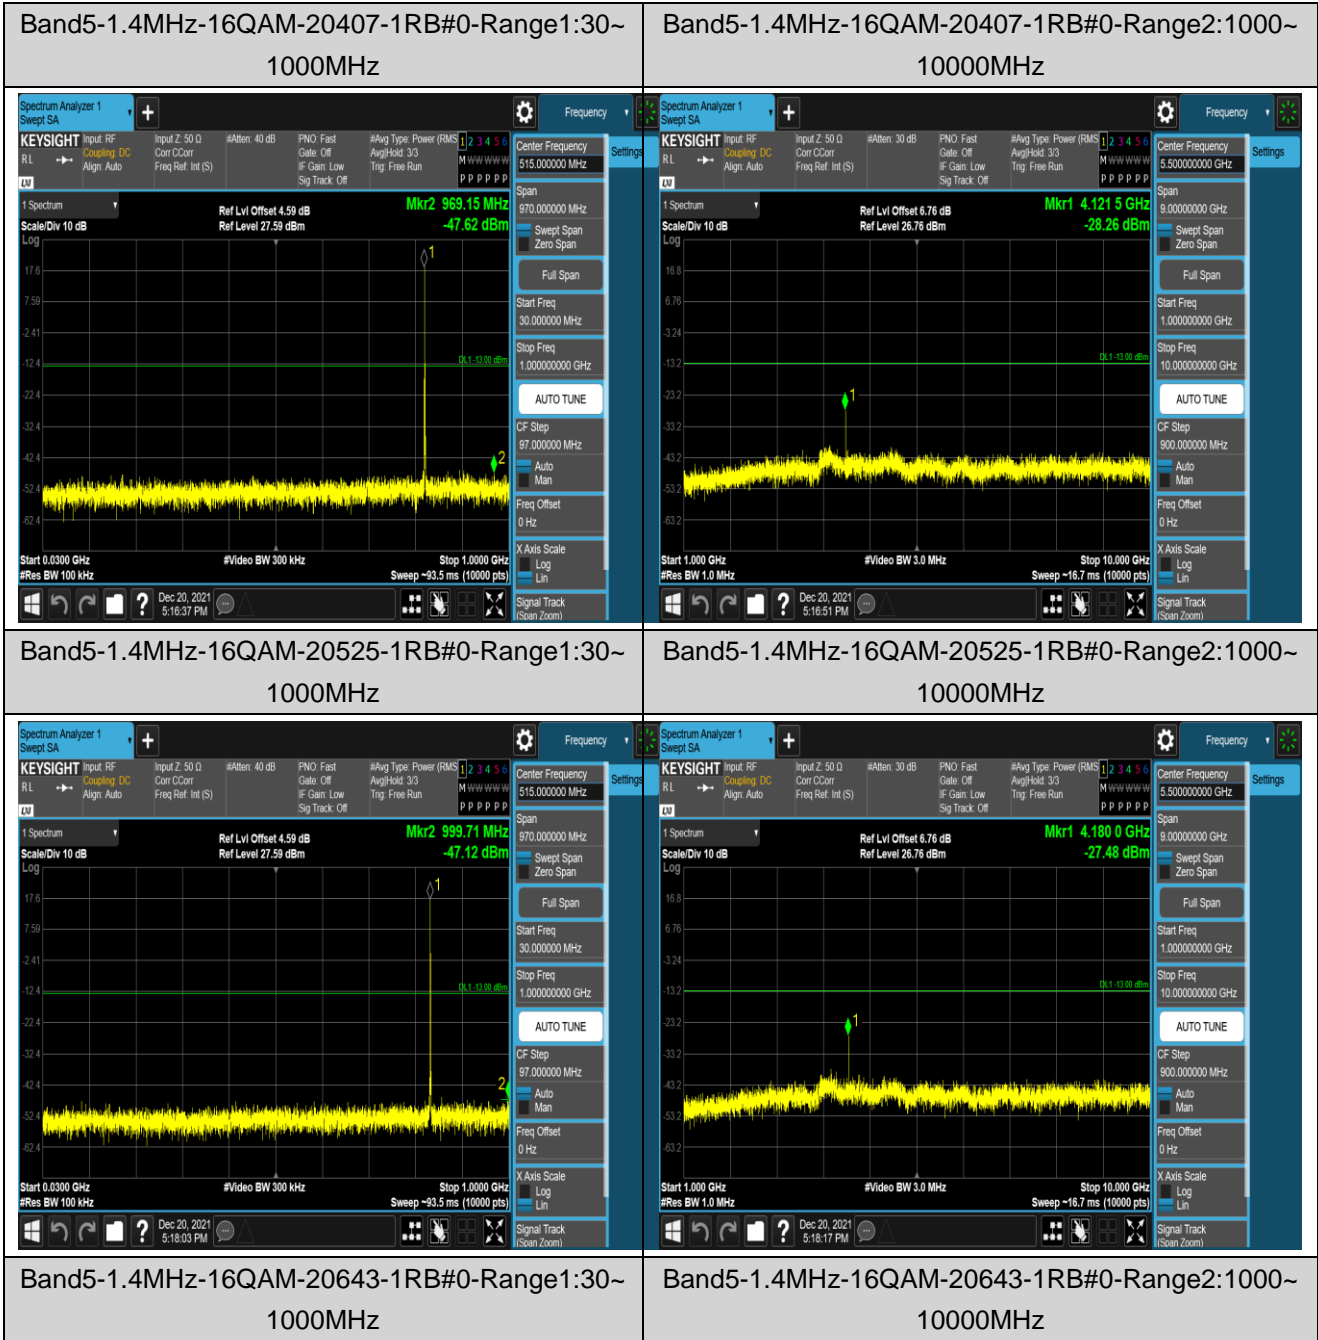

Band5-1.4MHz-QPSK-20525-1RB#0-Range1:30~1000MHz

Band5-1.4MHz-QPSK-20525-1RB#0-Range2:1000~10000MHz

Band5-1.4MHz-QPSK-20643-1RB#0-Range1:30~1000MHz

Band5-1.4MHz-QPSK-20643-1RB#0-Range2:1000~10000MHz

Band5-10MHz-QPSK-20450-1RB#0-Range1:30~1000MHz

Band5-10MHz-QPSK-20450-1RB#0-Range2:1000~10000MHz

Band5-10MHz-QPSK-20525-1RB#0-Range1:30~1000MHz

Band5-10MHz-QPSK-20525-1RB#0-Range2:1000~10000MHz

Band5-10MHz-16QAM-20600-1RB#0-Range1:30~1000MHz

Band5-10MHz-16QAM-20600-1RB#0-Range2:1000~10000MHz

Band12-1.4MHz-QPSK-23017-1RB#0-Range1:30~1000MHz

Band12-1.4MHz-QPSK-23017-1RB#0-Range2:1000~10000MHz

Band12-1.4MHz-16QAM-23095-1RB#0-Range1:30  
~1000MHz

Band12-1.4MHz-16QAM-23095-1RB#0-Range2:1000  
~10000MHz