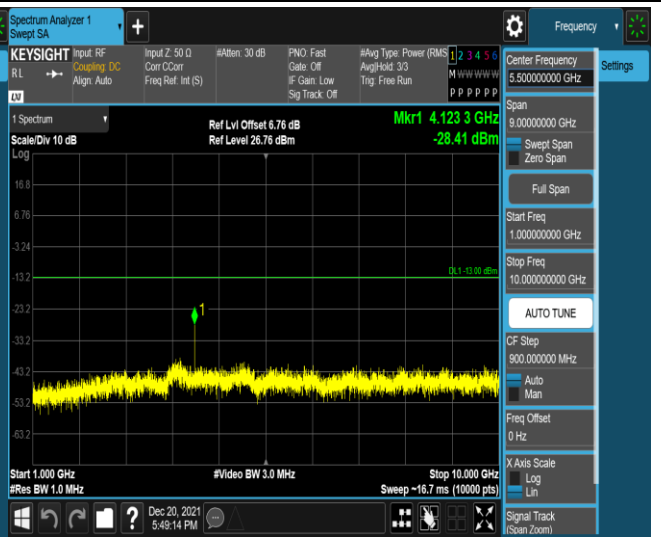

Band5-10MHz-QPSK-20450-1RB#0-Range2:1000~10000MHz

Band5-10MHz-QPSK-20525-1RB#0-Range2:1000~10000MHz