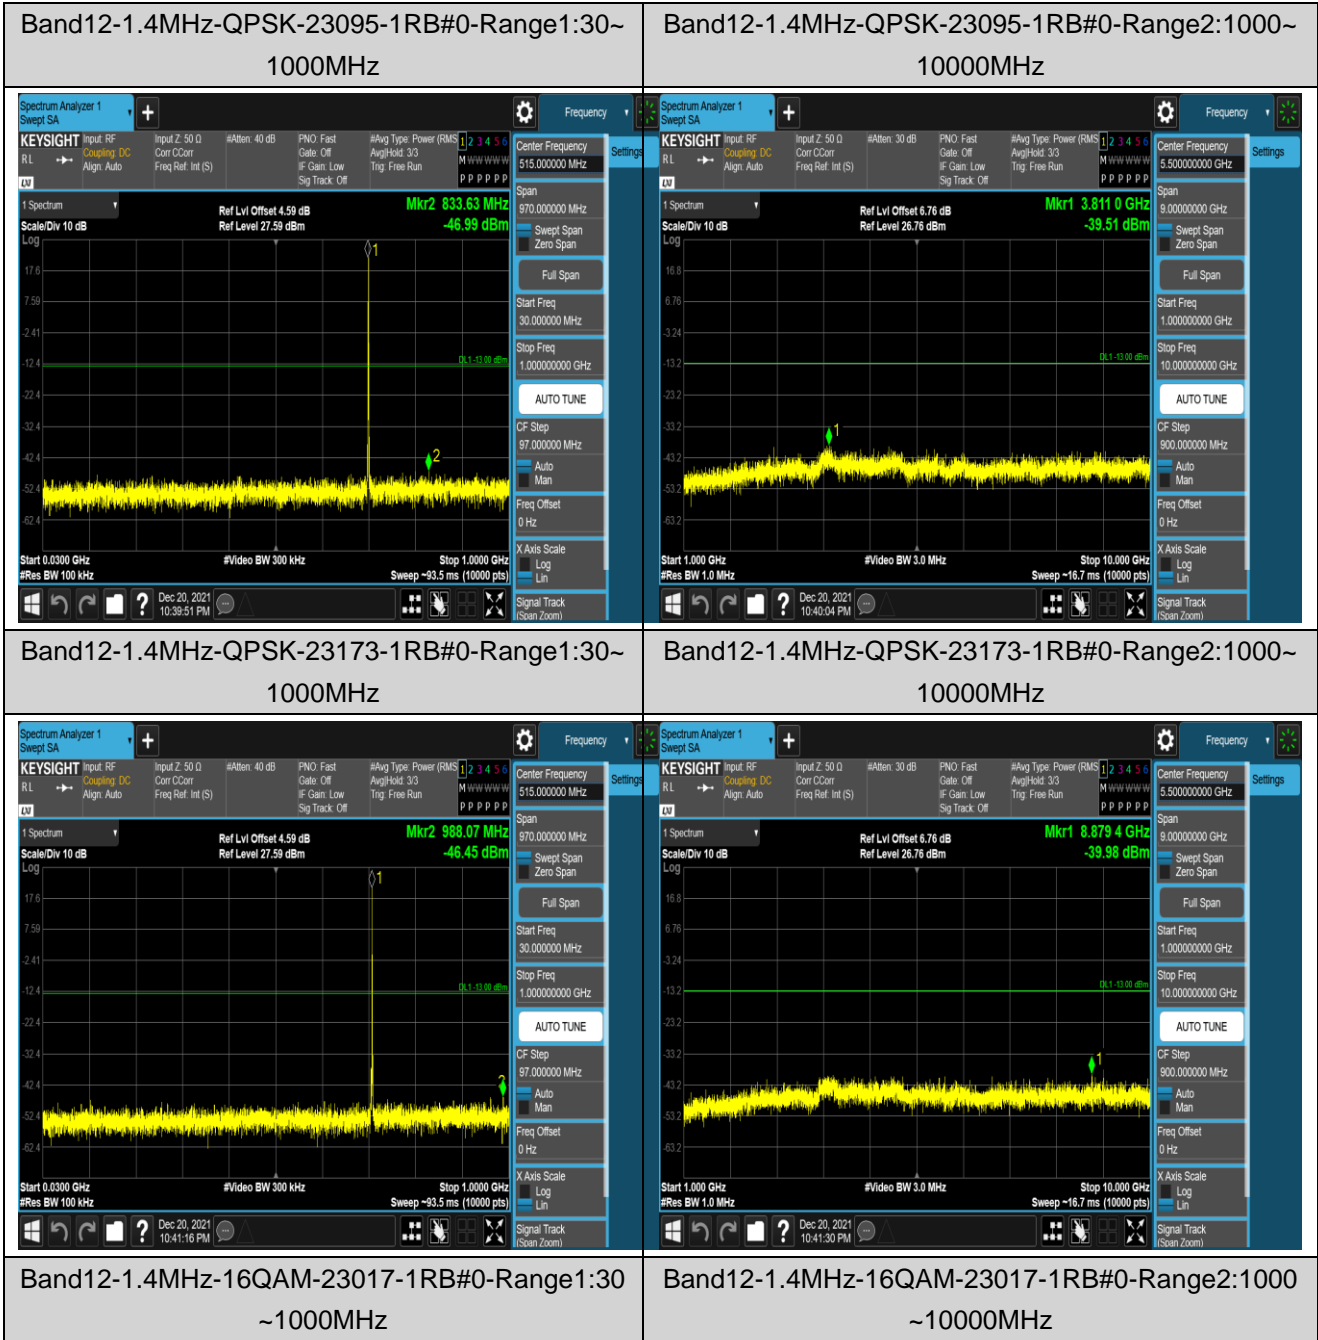

Band5-1.4MHz-QPSK-20525-1RB#0-Range1:30~1000MHz

Band5-1.4MHz-QPSK-20525-1RB#0-Range2:1000~10000MHz

Band5-1.4MHz-QPSK-20643-1RB#0-Range1:30~1000MHz

Band5-1.4MHz-QPSK-20643-1RB#0-Range2:1000~10000MHz

Band5-10MHz-QPSK-20450-1RB#0-Range1:30~1000MHz

Band5-10MHz-QPSK-20450-1RB#0-Range2:1000~10000MHz

Band5-10MHz-QPSK-20525-1RB#0-Range1:30~1000MHz

Band5-10MHz-QPSK-20525-1RB#0-Range2:1000~10000MHz

Band5-10MHz-16QAM-20600-1RB#0-Range1:30~1000MHz

Band5-10MHz-16QAM-20600-1RB#0-Range2:1000~10000MHz

Band12-1.4MHz-QPSK-23017-1RB#0-Range1:30~1000MHz

Band12-1.4MHz-QPSK-23017-1RB#0-Range2:1000~10000MHz

Band12-1.4MHz-16QAM-23095-1RB#0-Range1:30  
~1000MHz

Band12-1.4MHz-16QAM-23095-1RB#0-Range2:1000  
~10000MHz