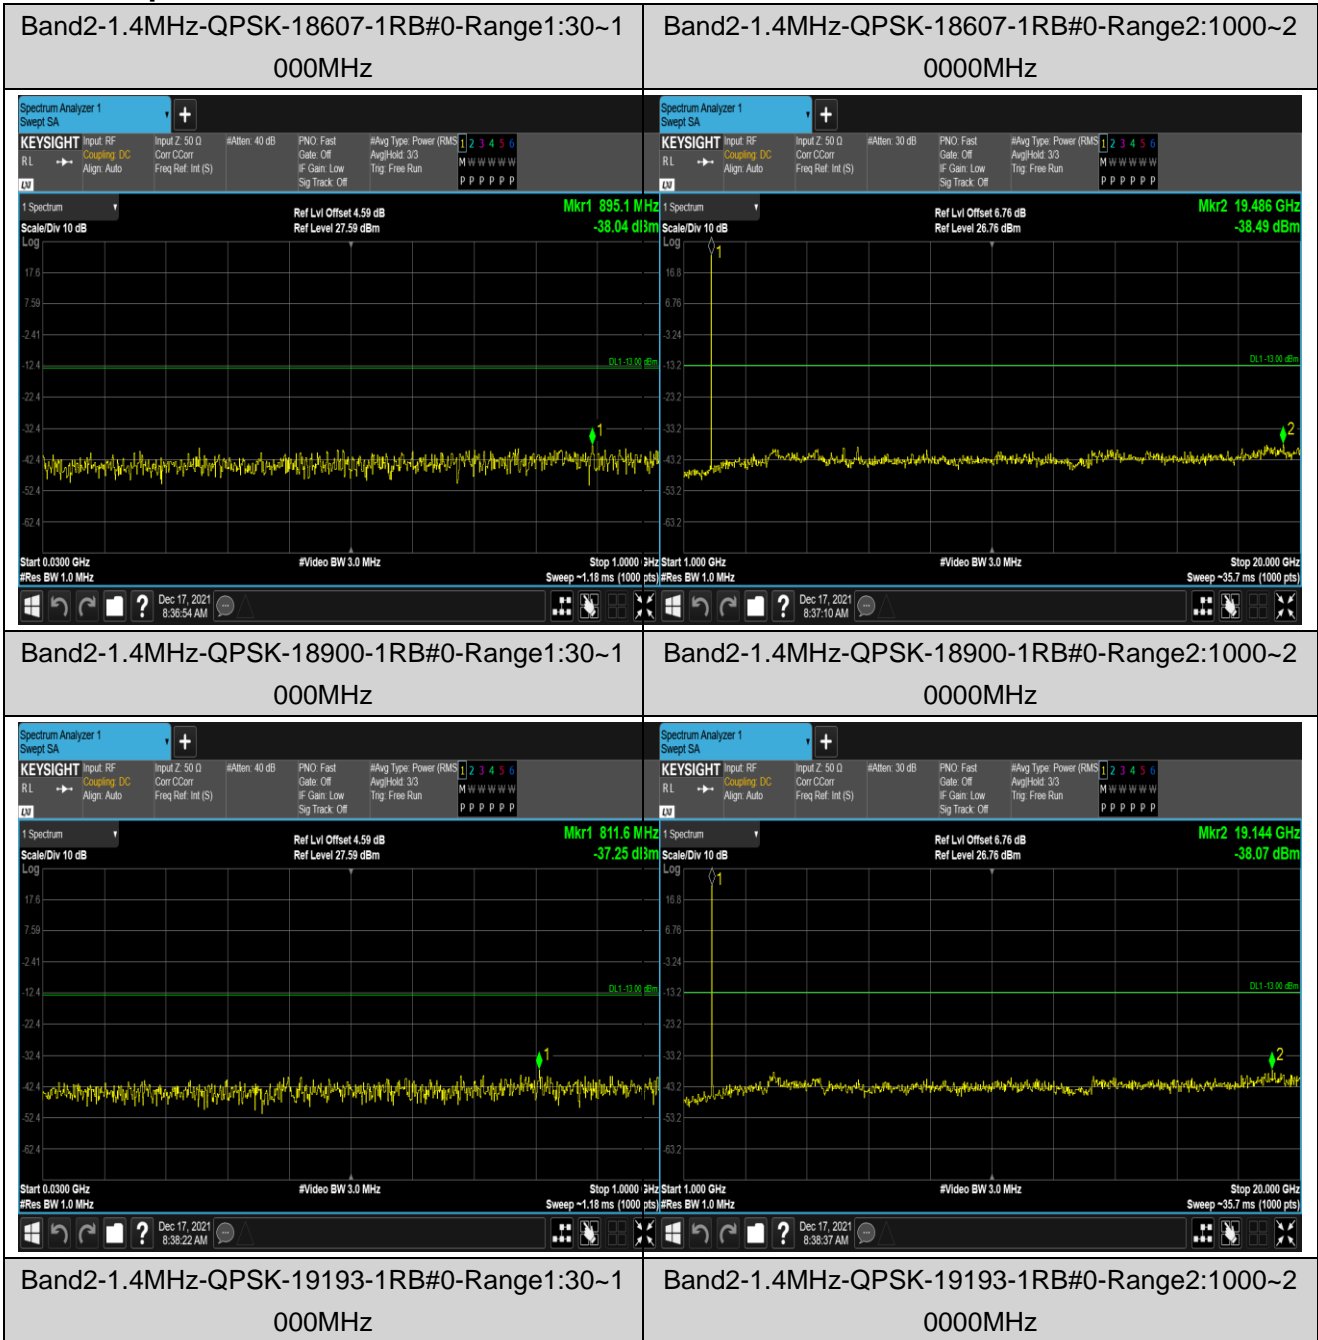

Test Graphs