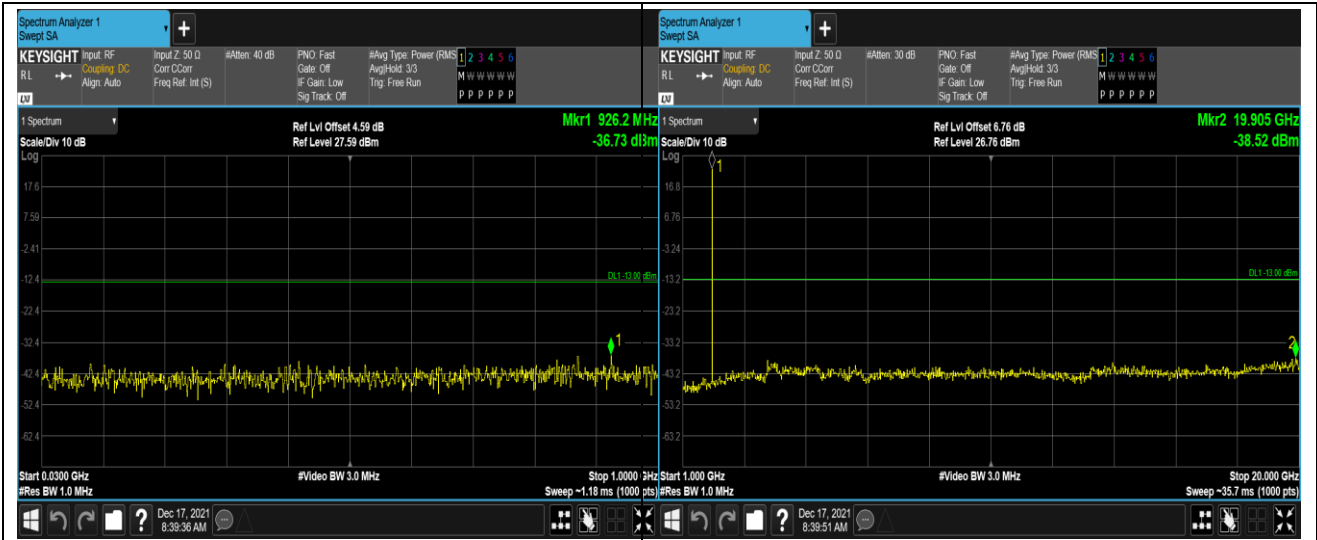

Band2-1.4MHz-16QAM-18607-1RB#0-Range2:1000~20000MHz

Band2-1.4MHz-16QAM-18607-1RB#0-Range1:30~1000MHz