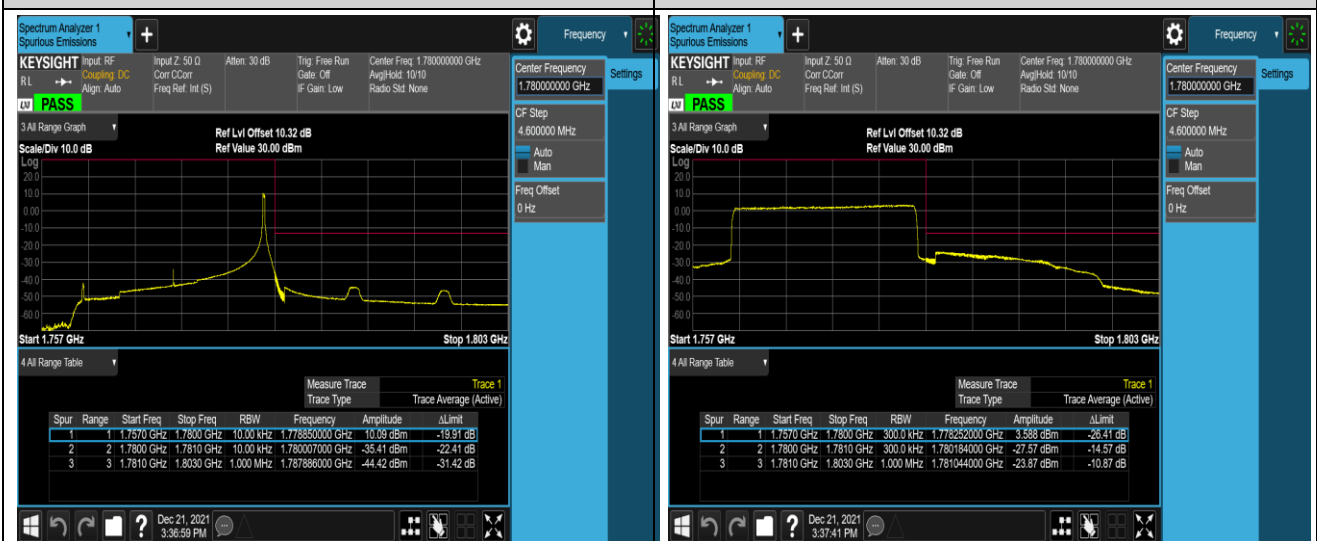

Band66-20MHz-16QAM-132072-1RB#0

Band66-20MHz-16QAM-132072-1RB#99

Appendix E: Conducted Spurious Emission

Test Result (worst case)

Band	Bandwidth	Modulation	Channel	RB Configuration	Frequency Range	Result (dBm)	Verdict
Band2	1.4MHz	QPSK	18607	1RB#0	Range1:30~1000MHz	-38.04	PASS
Band2	1.4MHz	QPSK	18607	1RB#0	Range2:1000~20000MHz	-38.49	PASS
Band2	1.4MHz	QPSK	18900	1RB#0	Range1:30~1000MHz	-37.25	PASS
Band2	1.4MHz	QPSK	18900	1RB#0	Range2:1000~20000MHz	-38.07	PASS
Band2	1.4MHz	QPSK	19193	1RB#0	Range1:30~1000MHz	-36.74	PASS
Band2	1.4MHz	QPSK	19193	1RB#0	Range2:1000~20000MHz	-38.52	PASS
Band2	1.4MHz	16QAM	18607	1RB#0	Range1:30~1000MHz	-37.94	PASS
Band2	1.4MHz	16QAM	18607	1RB#0	Range2:1000~20000MHz	-38.58	PASS
Band2	1.4MHz	16QAM	18900	1RB#0	Range1:30~1000MHz	-38.57	PASS
Band2	1.4MHz	16QAM	18900	1RB#0	Range2:1000~20000MHz	-38.11	PASS
Band2	1.4MHz	16QAM	19193	1RB#0	Range1:30~1000MHz	-37.62	PASS
Band2	1.4MHz	16QAM	19193	1RB#0	Range2:1000~20000MHz	-38.68	PASS
Band2	20MHz	QPSK	18700	1RB#0	Range1:30~1000MHz	-37.51	PASS
Band2	20MHz	QPSK	18700	1RB#0	Range2:1000~20000MHz	-38.28	PASS
Band2	20MHz	QPSK	18900	1RB#0	Range1:30~1000MHz	-38.27	PASS
Band2	20MHz	QPSK	18900	1RB#0	Range2:1000~20000MHz	-38.18	PASS
Band2	20MHz	QPSK	19100	1RB#0	Range1:30~1000MHz	-37.35	PASS
Band2	20MHz	QPSK	19100	1RB#0	Range2:1000~20000MHz	-37.51	PASS
Band2	20MHz	16QAM	18700	1RB#0	Range1:30~1000MHz	-36.4	PASS
Band2	20MHz	16QAM	18700	1RB#0	Range2:1000~20000MHz	-38.64	PASS
Band2	20MHz	16QAM	18900	1RB#0	Range1:30~1000MHz	-38.13	PASS
Band2	20MHz	16QAM	18900	1RB#0	Range2:1000~20000MHz	-38.41	PASS
Band2	20MHz	16QAM	19100	1RB#0	Range1:30~1000MHz	-37.22	PASS
Band2	20MHz	16QAM	19100	1RB#0	Range2:1000~20000MHz	-38.3	PASS
Band5	1.4MHz	QPSK	20407	1RB#0	Range1:30~1000MHz	-46.89	PASS
Band5	1.4MHz	QPSK	20407	1RB#0	Range2:1000~10000MHz	-25.88	PASS
Band5	1.4MHz	QPSK	20525	1RB#0	Range1:30~1000MHz	-47.08	PASS
Band5	1.4MHz	QPSK	20525	1RB#0	Range2:1000~10000MHz	-28.5	PASS
Band5	1.4MHz	QPSK	20643	1RB#0	Range1:30~1000MHz	-47.34	PASS
Band5	1.4MHz	QPSK	20643	1RB#0	Range2:1000~10000MHz	-26.53	PASS
Band5	1.4MHz	16QAM	20407	1RB#0	Range1:30~1000MHz	-47.62	PASS
Band5	1.4MHz	16QAM	20407	1RB#0	Range2:1000~10000MHz	-28.26	PASS
Band5	1.4MHz	16QAM	20525	1RB#0	Range1:30~1000MHz	-47.12	PASS
Band5	1.4MHz	16QAM	20525	1RB#0	Range2:1000~10000MHz	-27.48	PASS
Band5	1.4MHz	16QAM	20643	1RB#0	Range1:30~1000MHz	-47.58	PASS
Band5	1.4MHz	16QAM	20643	1RB#0	Range2:1000~10000MHz	-30.39	PASS