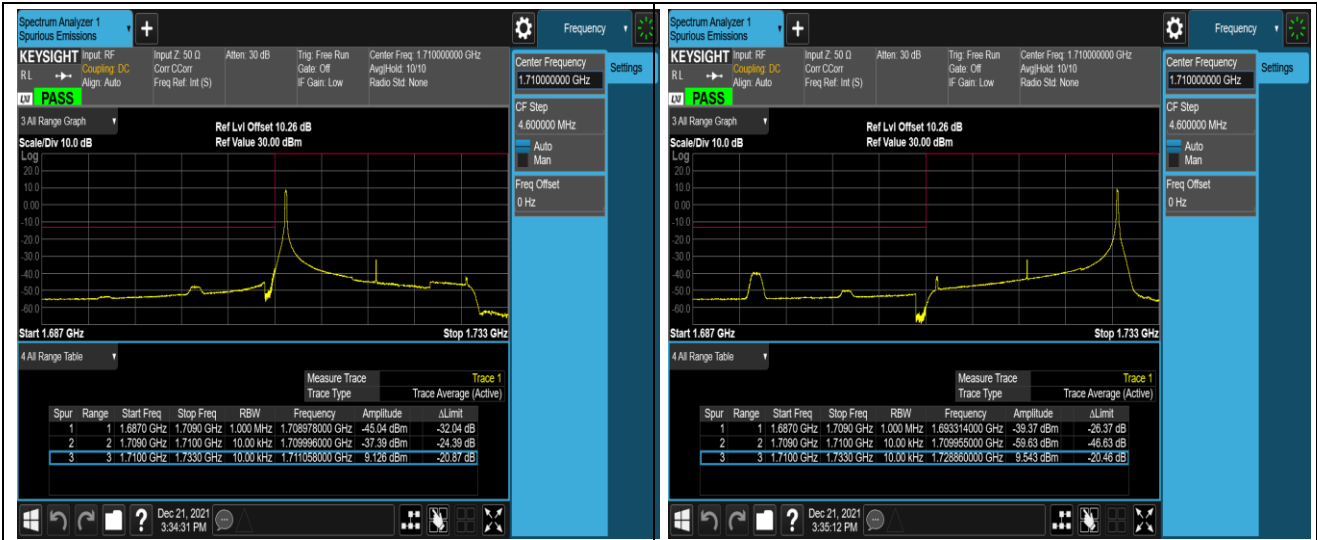

Band66-20MHz-16QAM-132072-1RB#0

Band66-20MHz-16QAM-132072-1RB#99

Appendix E: Conducted Spurious Emission

Test Result (worst case)

Band	Bandwidth	Modulation	Channel	RB Configuration	Frequency Range	Result (dBm)	Verdict
Band2	1.4MHz	QPSK	18607	1RB#0	Range1:30~1000MHz	-38.04	PASS
Band2	1.4MHz	QPSK	18607	1RB#0	Range2:1000~20000MHz	-38.49	PASS
Band2	1.4MHz	QPSK	18900	1RB#0	Range1:30~1000MHz	-37.25	PASS
Band2	1.4MHz	QPSK	18900	1RB#0	Range2:1000~20000MHz	-38.07	PASS
Band2	1.4MHz	QPSK	19193	1RB#0	Range1:30~1000MHz	-36.74	PASS
Band2	1.4MHz	QPSK	19193	1RB#0	Range2:1000~20000MHz	-38.52	PASS
Band2	1.4MHz	16QAM	18607	1RB#0	Range1:30~1000MHz	-37.94	PASS
Band2	1.4MHz	16QAM	18607	1RB#0	Range2:1000~20000MHz	-38.58	PASS
Band2	1.4MHz	16QAM	18900	1RB#0	Range1:30~1000MHz	-38.57	PASS
Band2	1.4MHz	16QAM	18900	1RB#0	Range2:1000~20000MHz	-38.11	PASS
Band2	1.4MHz	16QAM	19193	1RB#0	Range1:30~1000MHz	-37.62	PASS
Band2	1.4MHz	16QAM	19193	1RB#0	Range2:1000~20000MHz	-38.68	PASS
Band2	20MHz	QPSK	18700	1RB#0	Range1:30~1000MHz	-37.51	PASS
Band2	20MHz	QPSK	18700	1RB#0	Range2:1000~20000MHz	-38.28	PASS
Band2	20MHz	QPSK	18900	1RB#0	Range1:30~1000MHz	-38.27	PASS
Band2	20MHz	QPSK	18900	1RB#0	Range2:1000~20000MHz	-38.18	PASS
Band2	20MHz	QPSK	19100	1RB#0	Range1:30~1000MHz	-37.35	PASS
Band2	20MHz	QPSK	19100	1RB#0	Range2:1000~20000MHz	-37.51	PASS
Band2	20MHz	16QAM	18700	1RB#0	Range1:30~1000MHz	-36.4	PASS
Band2	20MHz	16QAM	18700	1RB#0	Range2:1000~20000MHz	-38.64	PASS
Band2	20MHz	16QAM	18900	1RB#0	Range1:30~1000MHz	-38.13	PASS
Band2	20MHz	16QAM	18900	1RB#0	Range2:1000~20000MHz	-38.41	PASS
Band2	20MHz	16QAM	19100	1RB#0	Range1:30~1000MHz	-37.22	PASS
Band2	20MHz	16QAM	19100	1RB#0	Range2:1000~20000MHz	-38.3	PASS
Band5	1.4MHz	QPSK	20407	1RB#0	Range1:30~1000MHz	-46.89	PASS
Band5	1.4MHz	QPSK	20407	1RB#0	Range2:1000~10000MHz	-25.88	PASS
Band5	1.4MHz	QPSK	20525	1RB#0	Range1:30~1000MHz	-47.08	PASS
Band5	1.4MHz	QPSK	20525	1RB#0	Range2:1000~10000MHz	-28.5	PASS
Band5	1.4MHz	QPSK	20643	1RB#0	Range1:30~1000MHz	-47.34	PASS
Band5	1.4MHz	QPSK	20643	1RB#0	Range2:1000~10000MHz	-26.53	PASS
Band5	1.4MHz	16QAM	20407	1RB#0	Range1:30~1000MHz	-47.62	PASS
Band5	1.4MHz	16QAM	20407	1RB#0	Range2:1000~10000MHz	-28.26	PASS
Band5	1.4MHz	16QAM	20525	1RB#0	Range1:30~1000MHz	-47.12	PASS
Band5	1.4MHz	16QAM	20525	1RB#0	Range2:1000~10000MHz	-27.48	PASS
Band5	1.4MHz	16QAM	20643	1RB#0	Range1:30~1000MHz	-47.58	PASS
Band5	1.4MHz	16QAM	20643	1RB#0	Range2:1000~10000MHz	-30.39	PASS