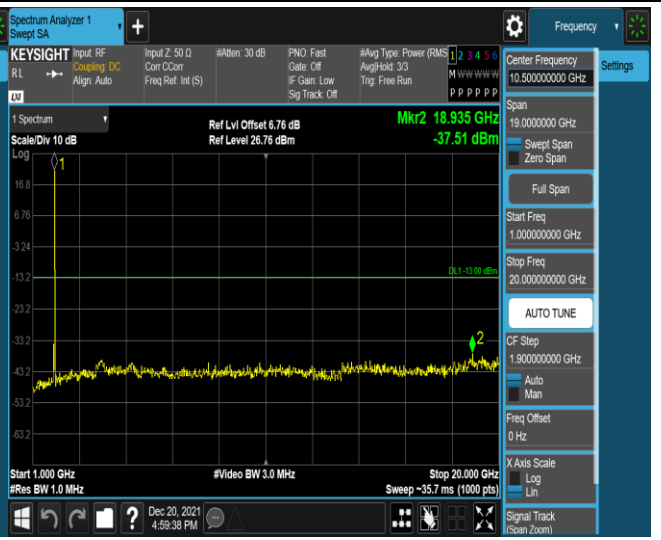

Band2-1.4MHz-16QAM-18900-1RB#0-Range1:30~1000MHz

Band2-1.4MHz-16QAM-18900-1RB#0-Range2:1000~20000MHz

Band2-20MHz-QPSK-19100-1RB#0-Range1:30~1000MHz

Band2-20MHz-QPSK-19100-1RB#0-Range2:1000~20000MHz

Band2-20MHz-16QAM-18700-1RB#0-Range1:30~1000MHz