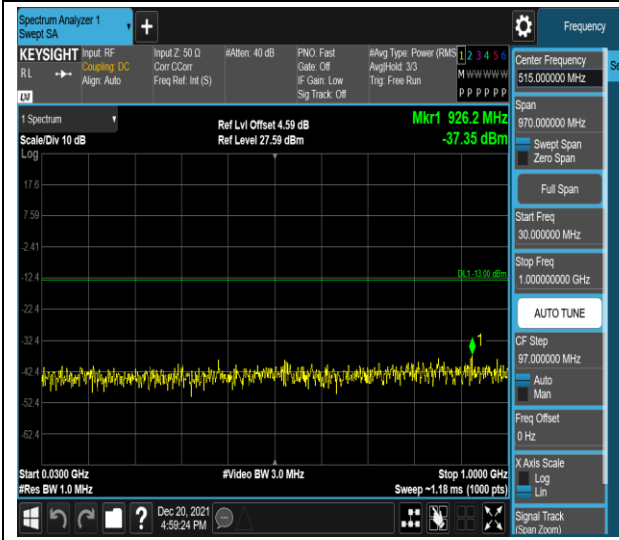

Band2-1.4MHz-16QAM-18900-1RB#0-Range1:30~1000MHz

Band2-1.4MHz-16QAM-18900-1RB#0-Range2:1000~20000MHz

Band2-20MHz-QPSK-19100-1RB#0-Range1:30~1000MHz

Band2-20MHz-QPSK-19100-1RB#0-Range2:1000~20000MHz

Band2-20MHz-16QAM-18700-1RB#0-Range1:30~1000MHz