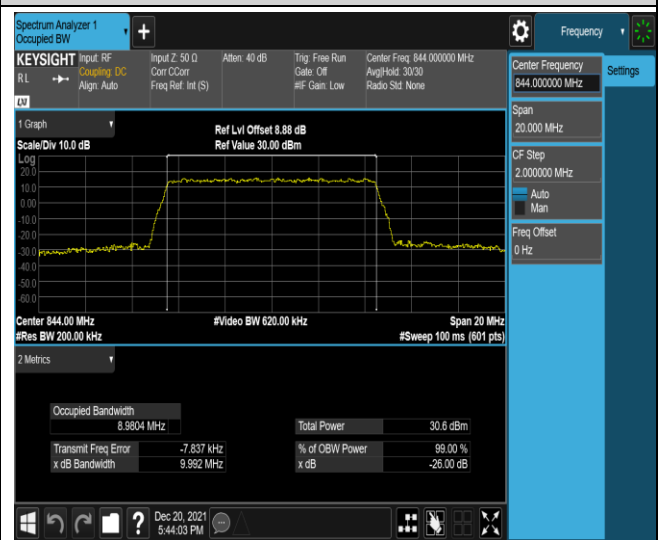

Band5-10MHz-QPSK-20600-50RB#0

Band5-10MHz-16QAM-20450-50RB#0

Band5-10MHz-16QAM-20525-50RB#0

Band5-10MHz-16QAM-20600-50RB#0

Band12-1.4MHz-QPSK-23017-6RB#0

Band12-1.4MHz-QPSK-23095-6RB#0

Band12-3MHz-QPSK-23165-15RB#0