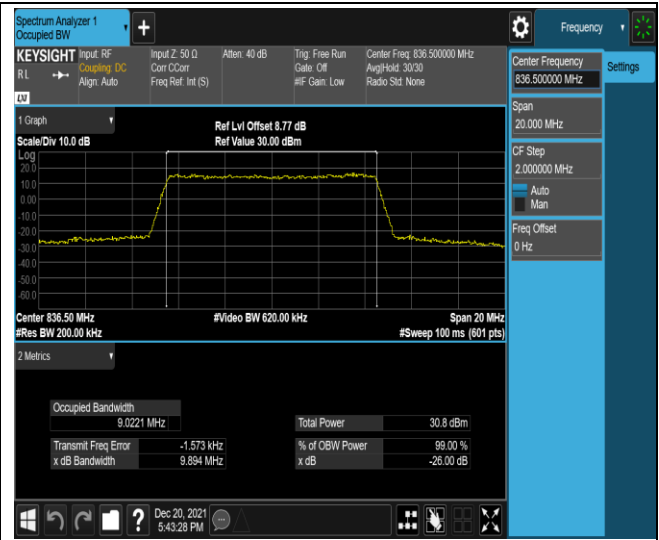

Band5-10MHz-QPSK-20600-50RB#0

Band5-10MHz-16QAM-20450-50RB#0

Band5-10MHz-16QAM-20525-50RB#0

Band5-10MHz-16QAM-20600-50RB#0

Band12-1.4MHz-QPSK-23017-6RB#0

Band12-1.4MHz-QPSK-23095-6RB#0

Band12-3MHz-QPSK-23165-15RB#0