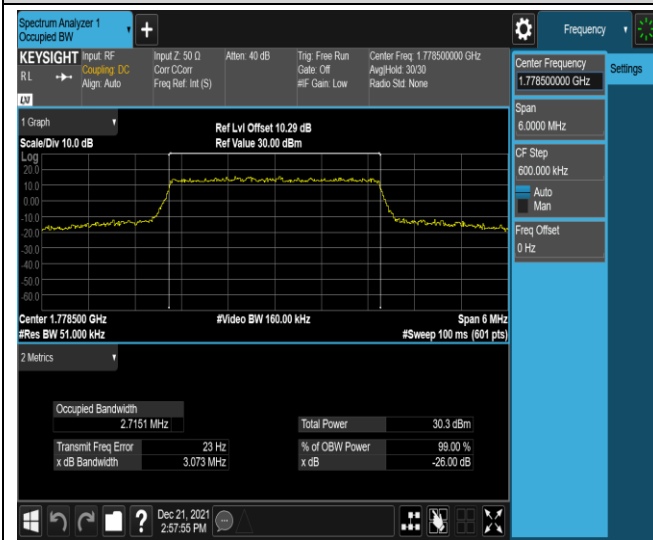

Band12-3MHz-16QAM-23025-15RB#0

Band12-3MHz-16QAM-23095-15RB#0

Band12-3MHz-16QAM-23165-15RB#0

Band12-5MHz-QPSK-23035-25RB#0

Band12-5MHz-QPSK-23095-25RB#0

Band66-3MHz-QPSK-132657-15RB#0

Band66-3MHz-16QAM-131987-15RB#0