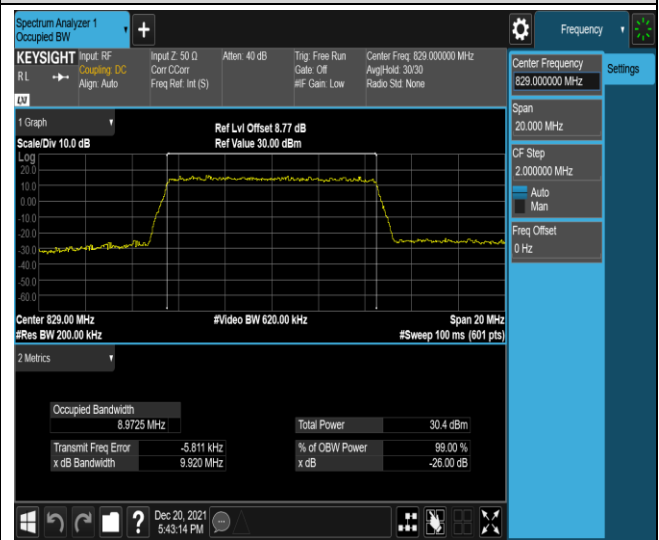

Band5-10MHz-QPSK-20600-50RB#0

Band5-10MHz-16QAM-20450-50RB#0

Band5-10MHz-16QAM-20525-50RB#0

Band5-10MHz-16QAM-20600-50RB#0

Band12-1.4MHz-QPSK-23017-6RB#0

Band12-1.4MHz-QPSK-23095-6RB#0

Band12-3MHz-QPSK-23165-15RB#0