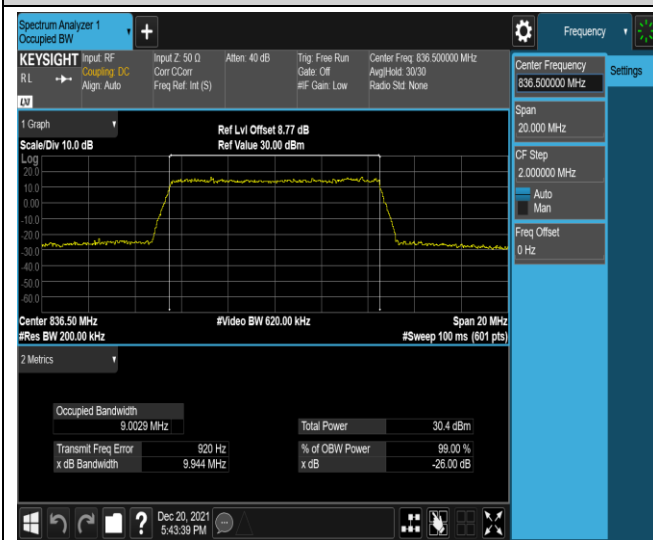

Band5-10MHz-QPSK-20600-50RB#0

Band5-10MHz-16QAM-20450-50RB#0

Band5-10MHz-16QAM-20525-50RB#0

Band5-10MHz-16QAM-20600-50RB#0

Band12-1.4MHz-QPSK-23017-6RB#0

Band12-1.4MHz-QPSK-23095-6RB#0

Band12-3MHz-QPSK-23165-15RB#0