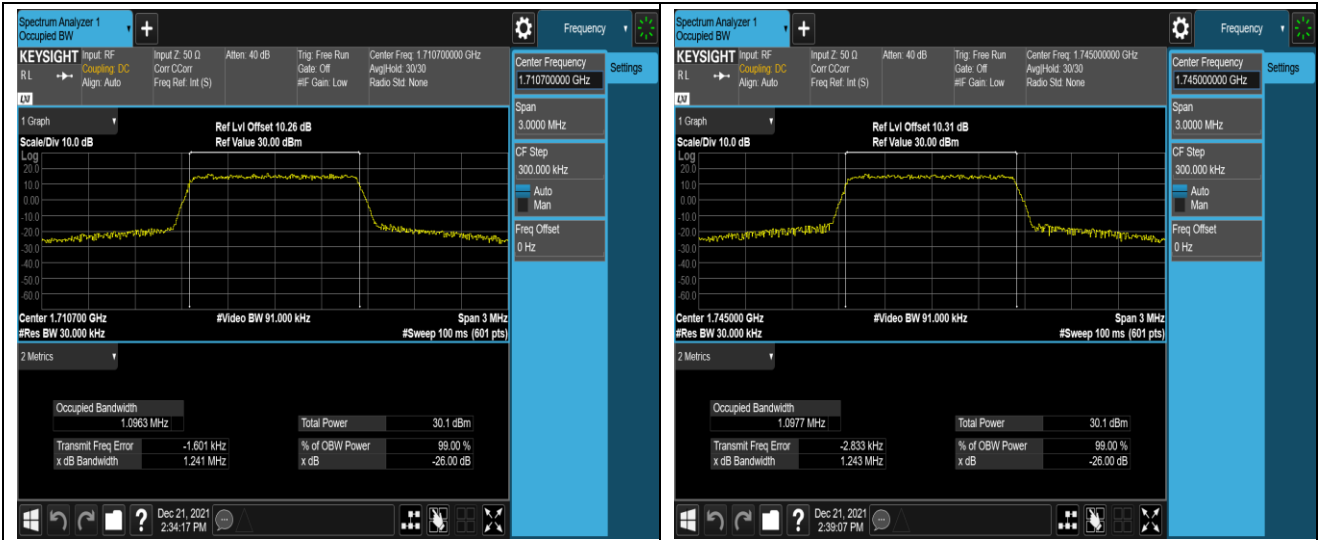

Band12-3MHz-16QAM-23025-15RB#0

Band12-3MHz-16QAM-23095-15RB#0

Band12-3MHz-16QAM-23165-15RB#0

Band12-5MHz-QPSK-23035-25RB#0

Band12-5MHz-QPSK-23095-25RB#0

Band66-3MHz-QPSK-132657-15RB#0

Band66-3MHz-16QAM-131987-15RB#0