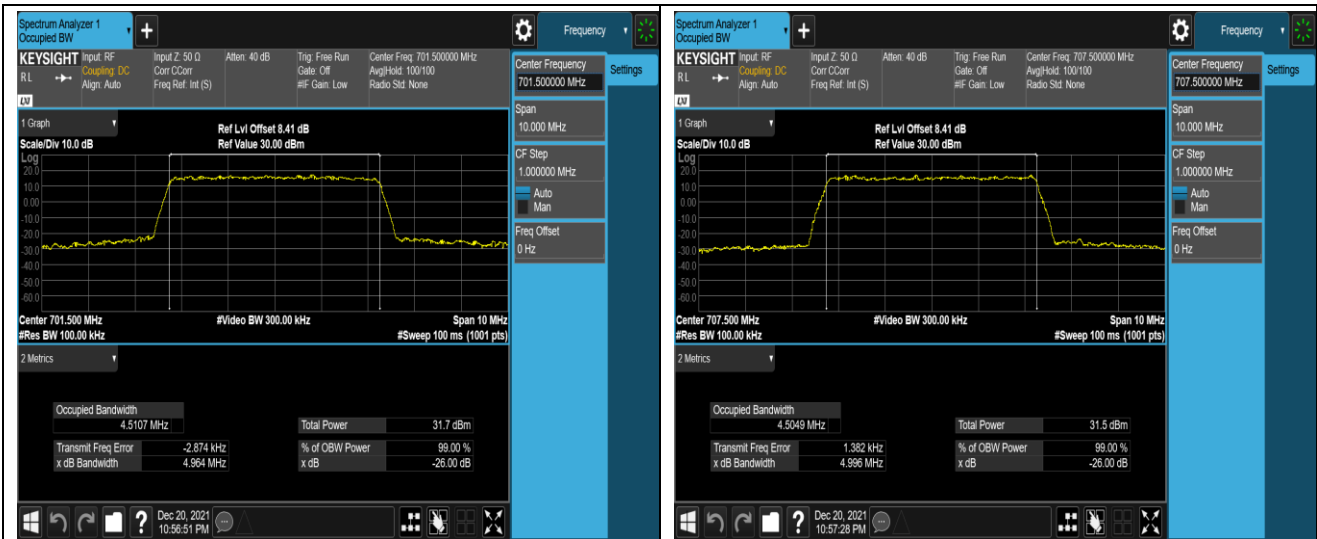

Band12-3MHz-16QAM-23025-15RB#0

Band12-3MHz-16QAM-23095-15RB#0

Band12-3MHz-16QAM-23165-15RB#0

Band12-5MHz-QPSK-23035-25RB#0

Band12-5MHz-QPSK-23095-25RB#0

Band66-3MHz-QPSK-132657-15RB#0

Band66-3MHz-16QAM-131987-15RB#0