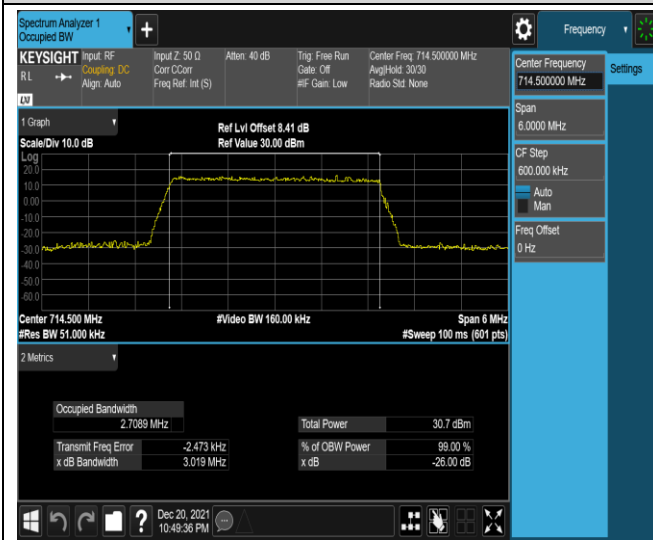

Band12-3MHz-QPSK-23165-15RB#0

Band12-3MHz-16QAM-23095-15RB#0