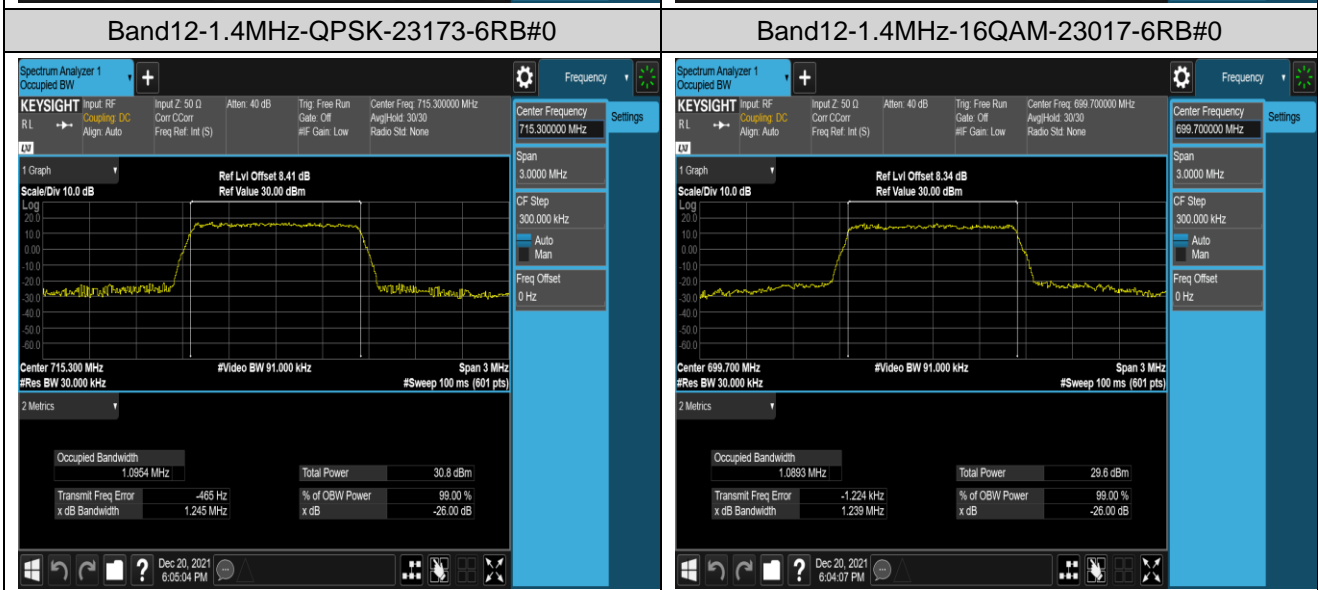

Band5-10MHz-QPSK-20600-50RB#0

Band5-10MHz-16QAM-20450-50RB#0

Band5-10MHz-16QAM-20525-50RB#0

Band5-10MHz-16QAM-20600-50RB#0

Band12-1.4MHz-QPSK-23017-6RB#0

Band12-1.4MHz-QPSK-23095-6RB#0

Band12-3MHz-QPSK-23165-15RB#0