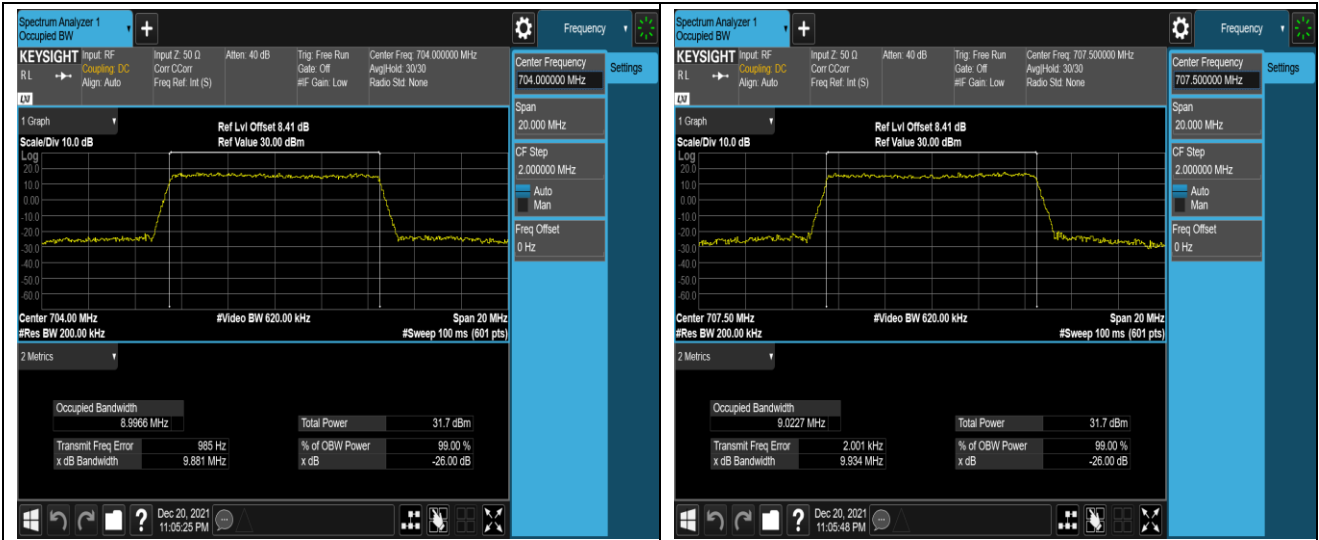

Band12-3MHz-16QAM-23025-15RB#0

Band12-3MHz-16QAM-23095-15RB#0

Band12-3MHz-16QAM-23165-15RB#0

Band12-5MHz-QPSK-23035-25RB#0

Band12-5MHz-QPSK-23095-25RB#0

Band66-3MHz-QPSK-132657-15RB#0

Band66-3MHz-16QAM-131987-15RB#0