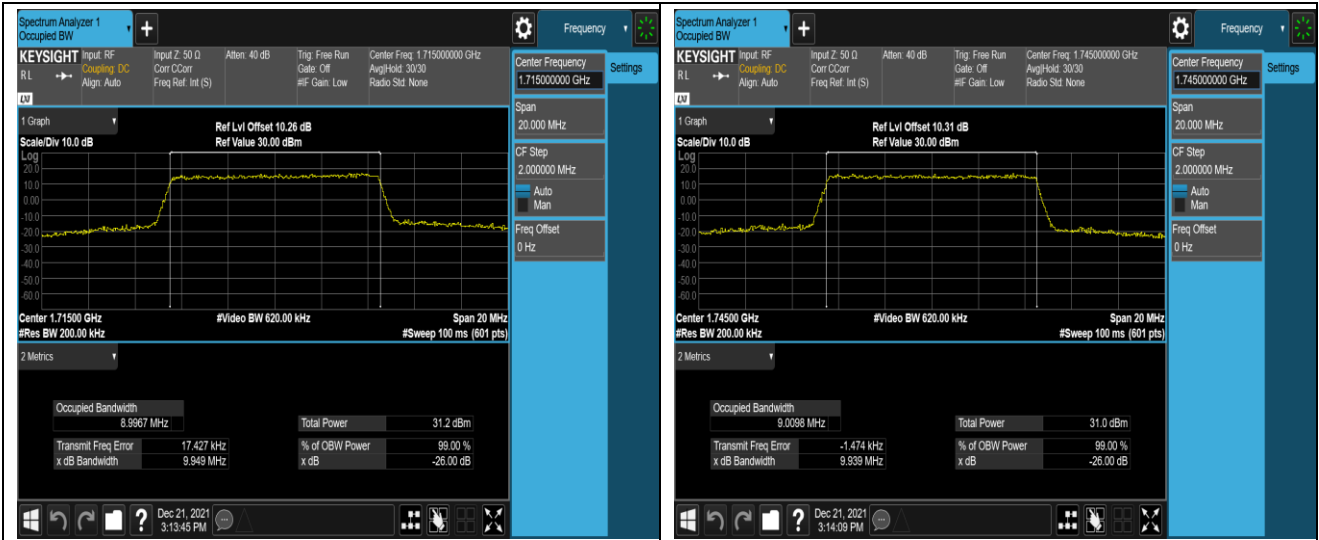

Band66-3MHz-16QAM-132322-15RB#0

Band66-3MHz-16QAM-132657-15RB#0

Band66-5MHz-QPSK-131997-25RB#0

Band66-5MHz-QPSK-132322-25RB#0

Band66-10MHz-QPSK-132622-50RB#0

Band66-10MHz-16QAM-132022-50RB#0

Band66-10MHz-16QAM-132322-50RB#0