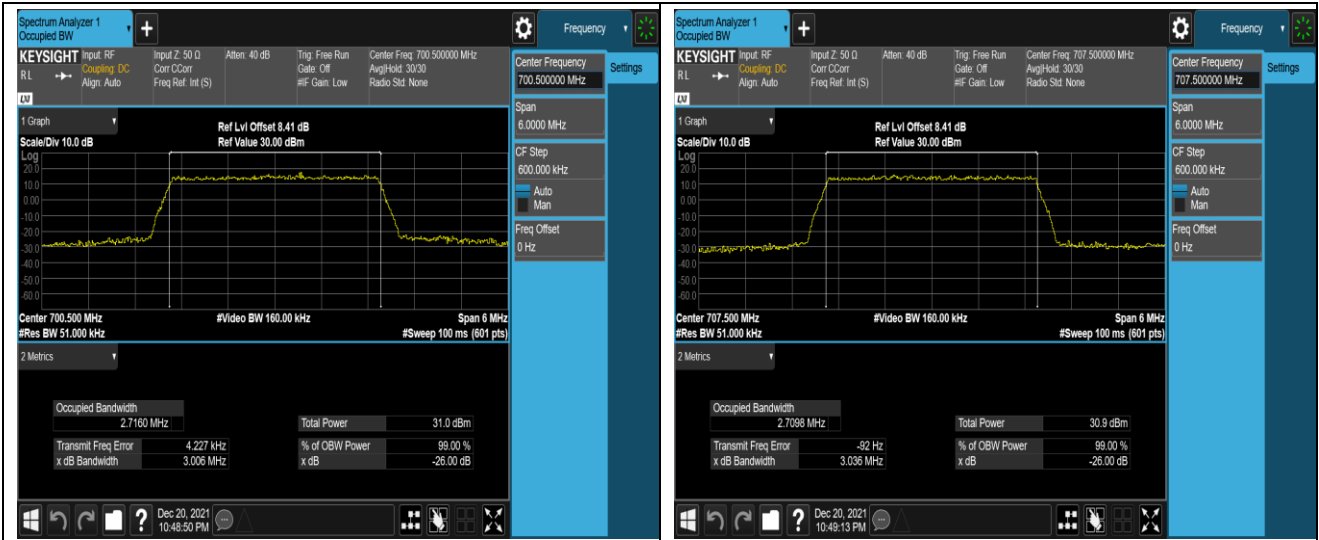

Band5-10MHz-QPSK-20600-50RB#0

Band5-10MHz-16QAM-20450-50RB#0

Band5-10MHz-16QAM-20525-50RB#0

Band5-10MHz-16QAM-20600-50RB#0

Band12-1.4MHz-QPSK-23017-6RB#0

Band12-1.4MHz-QPSK-23095-6RB#0

Band12-3MHz-QPSK-23165-15RB#0