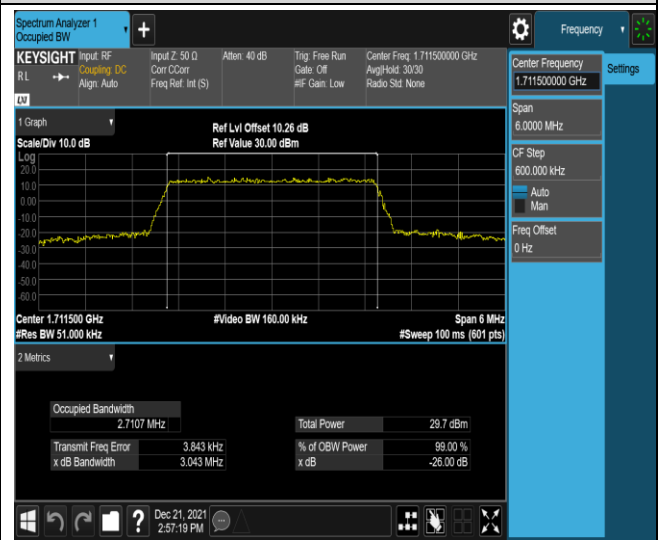

Band12-3MHz-16QAM-23025-15RB#0

Band12-3MHz-16QAM-23095-15RB#0

Band12-3MHz-16QAM-23165-15RB#0

Band12-5MHz-QPSK-23035-25RB#0

Band12-5MHz-QPSK-23095-25RB#0

Band66-3MHz-QPSK-132657-15RB#0

Band66-3MHz-16QAM-131987-15RB#0