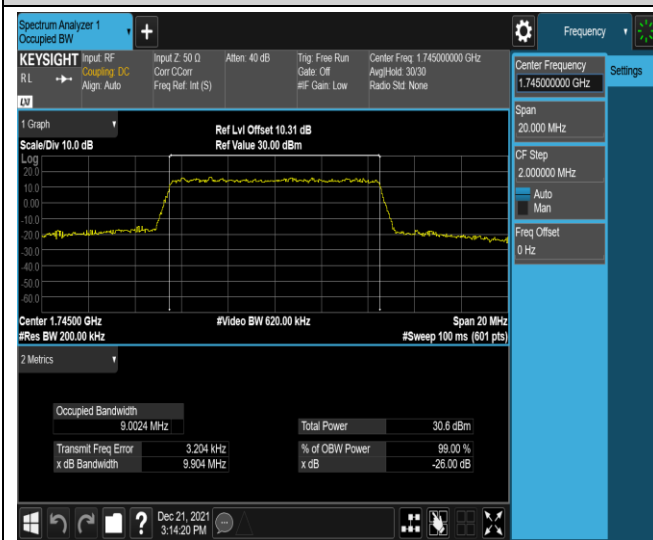

Band66-10MHz-16QAM-132322-50RB#0

Band66-15MHz-QPSK-132047-75RB#0