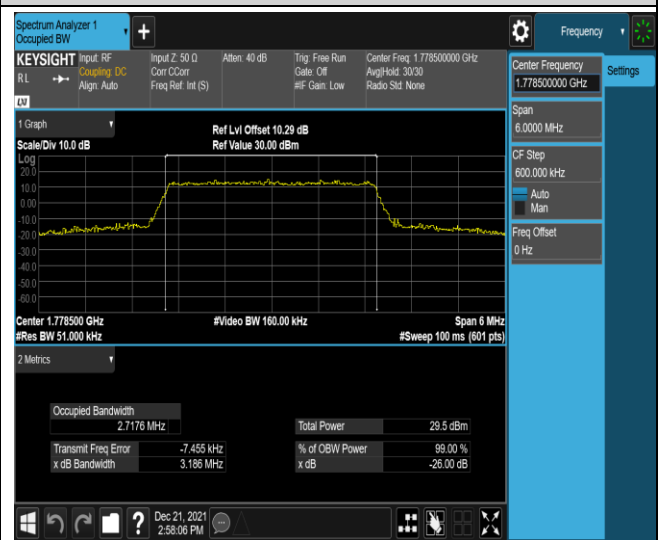

Band66-3MHz-16QAM-132657-15RB#0

Band66-5MHz-QPSK-132322-25RB#0