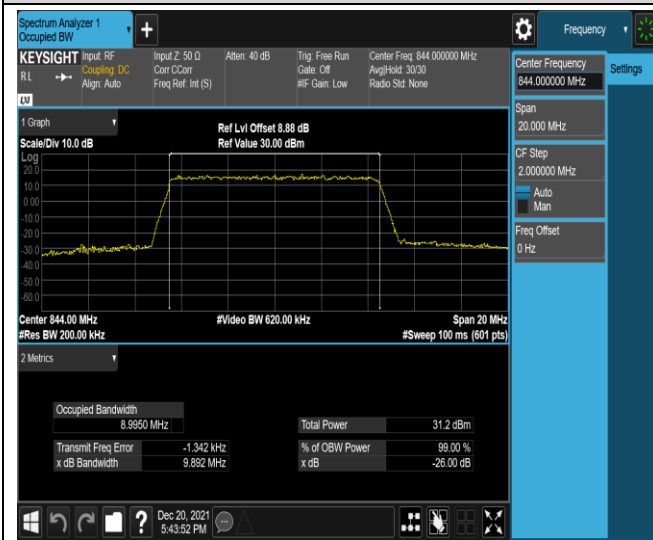

Band5-10MHz-QPSK-20600-50RB#0

Band5-10MHz-16QAM-20450-50RB#0

Band5-10MHz-16QAM-20525-50RB#0

Band5-10MHz-16QAM-20600-50RB#0

Band12-1.4MHz-QPSK-23017-6RB#0

Band12-1.4MHz-QPSK-23095-6RB#0

Band12-3MHz-QPSK-23165-15RB#0