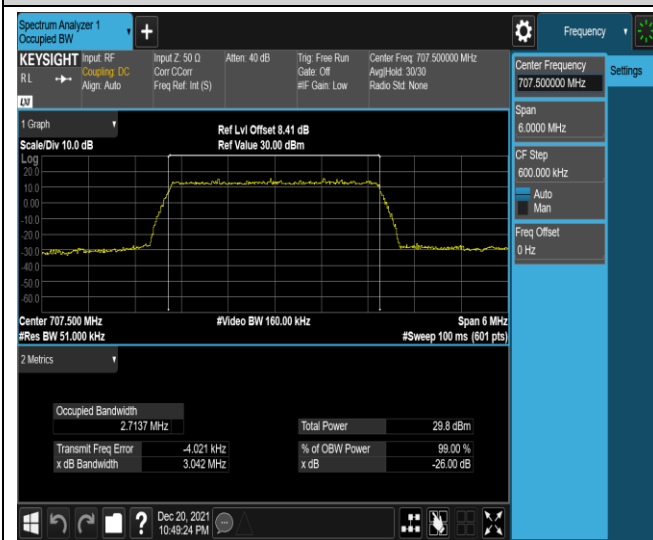

Band12-3MHz-16QAM-23095-15RB#0

Band12-5MHz-QPSK-23035-25RB#0