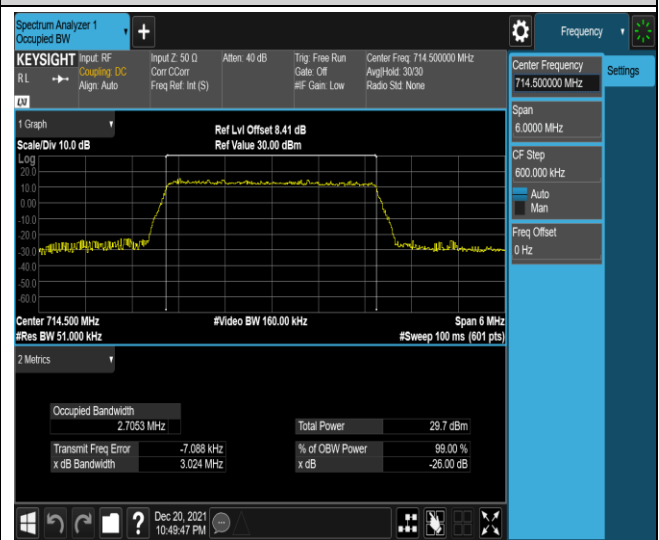

Band12-3MHz-16QAM-23025-15RB#0

Band12-3MHz-16QAM-23095-15RB#0

Band12-3MHz-16QAM-23165-15RB#0

Band12-5MHz-QPSK-23035-25RB#0

Band12-5MHz-QPSK-23095-25RB#0

Band66-3MHz-QPSK-132657-15RB#0

Band66-3MHz-16QAM-131987-15RB#0