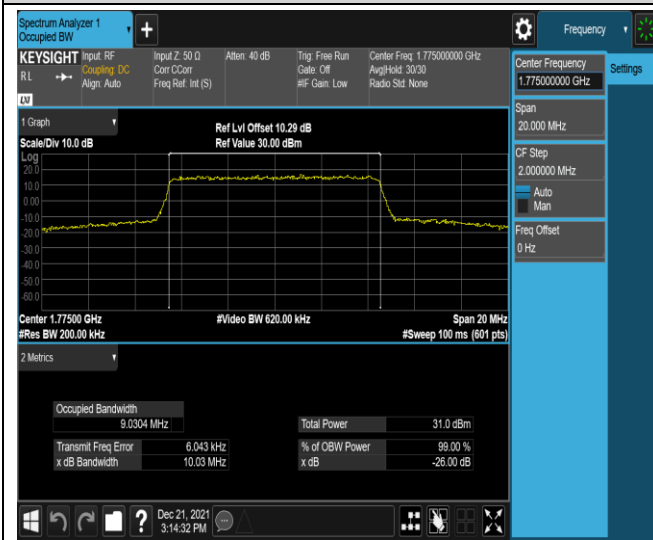

Band66-3MHz-16QAM-132322-15RB#0

Band66-3MHz-16QAM-132657-15RB#0

Band66-5MHz-QPSK-131997-25RB#0

Band66-5MHz-QPSK-132322-25RB#0

Band66-10MHz-QPSK-132622-50RB#0

Band66-10MHz-16QAM-132022-50RB#0

Band66-10MHz-16QAM-132322-50RB#0