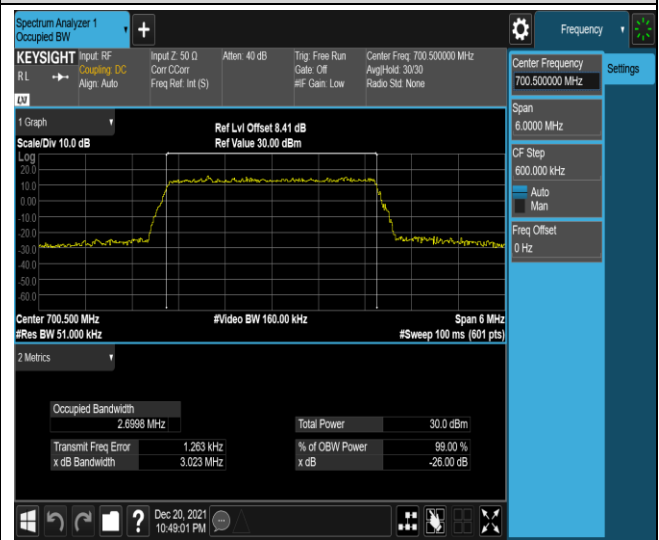

Band12-3MHz-16QAM-23025-15RB#0

Band12-3MHz-16QAM-23165-15RB#0