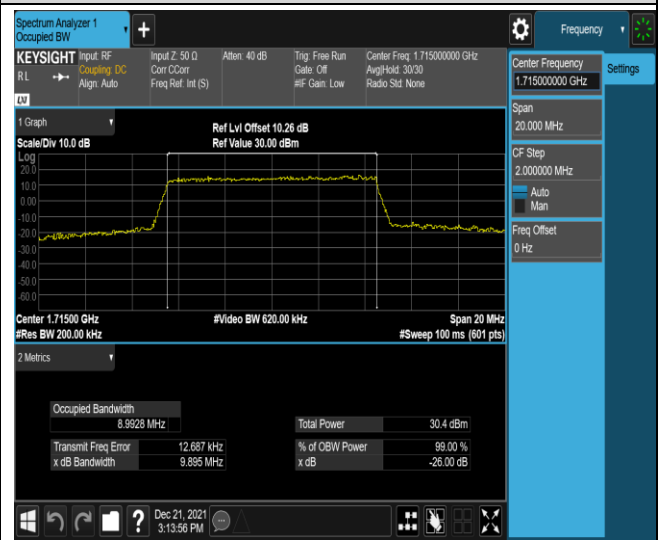

Band66-3MHz-16QAM-132322-15RB#0

Band66-3MHz-16QAM-132657-15RB#0

Band66-5MHz-QPSK-131997-25RB#0

Band66-5MHz-QPSK-132322-25RB#0

Band66-10MHz-QPSK-132622-50RB#0

Band66-10MHz-16QAM-132022-50RB#0

Band66-10MHz-16QAM-132322-50RB#0