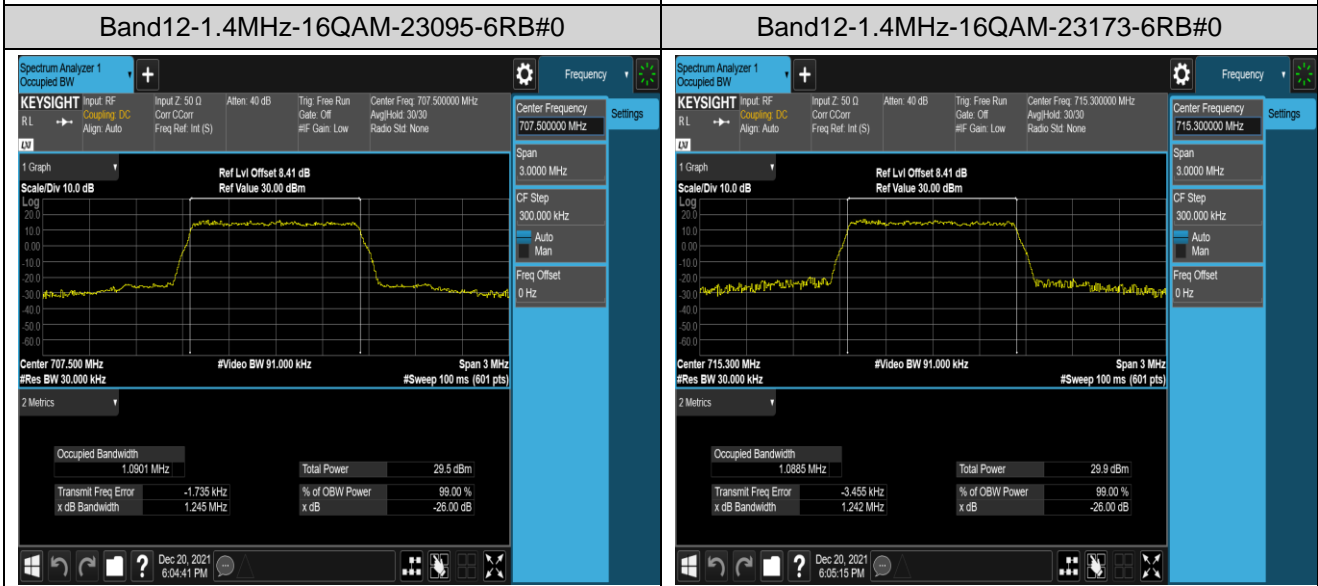

Band5-10MHz-QPSK-20600-50RB#0

Band5-10MHz-16QAM-20450-50RB#0

Band5-10MHz-16QAM-20525-50RB#0

Band5-10MHz-16QAM-20600-50RB#0

Band12-1.4MHz-QPSK-23017-6RB#0

Band12-1.4MHz-QPSK-23095-6RB#0

Band12-3MHz-QPSK-23165-15RB#0