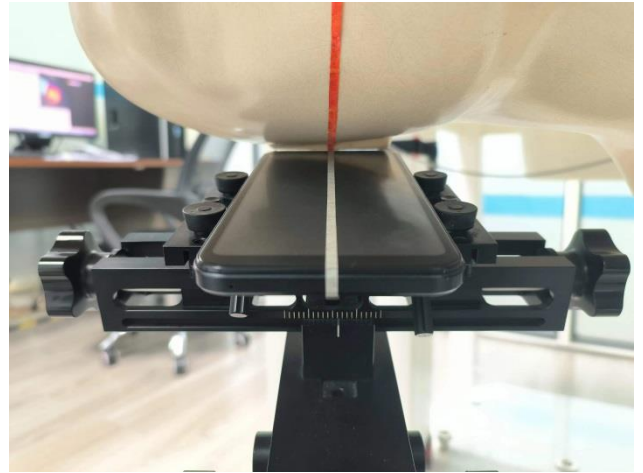

Right Tilted