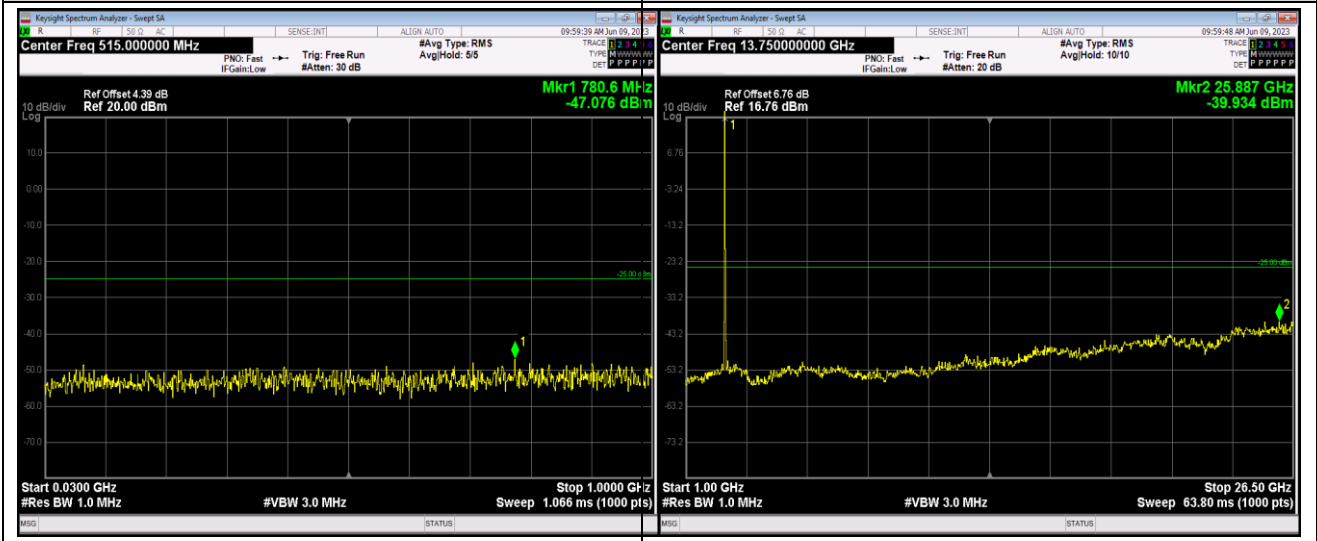

Band41-20MHz-QPSK-40340-1RB#0-Range2:1000~6500MHz

Band41-20MHz-16QAM-40740-1RB#0-Range1:30
~1000MHz

Band41-20MHz-16QAM-40740-1RB#0-Range2:1000~
26500MHz

Band41-20MHz-16QAM-41140-1RB#0-Range1:30
~1000MHz

Band41-20MHz-16QAM-41140-1RB#0-Range2:1000~
26500MHz