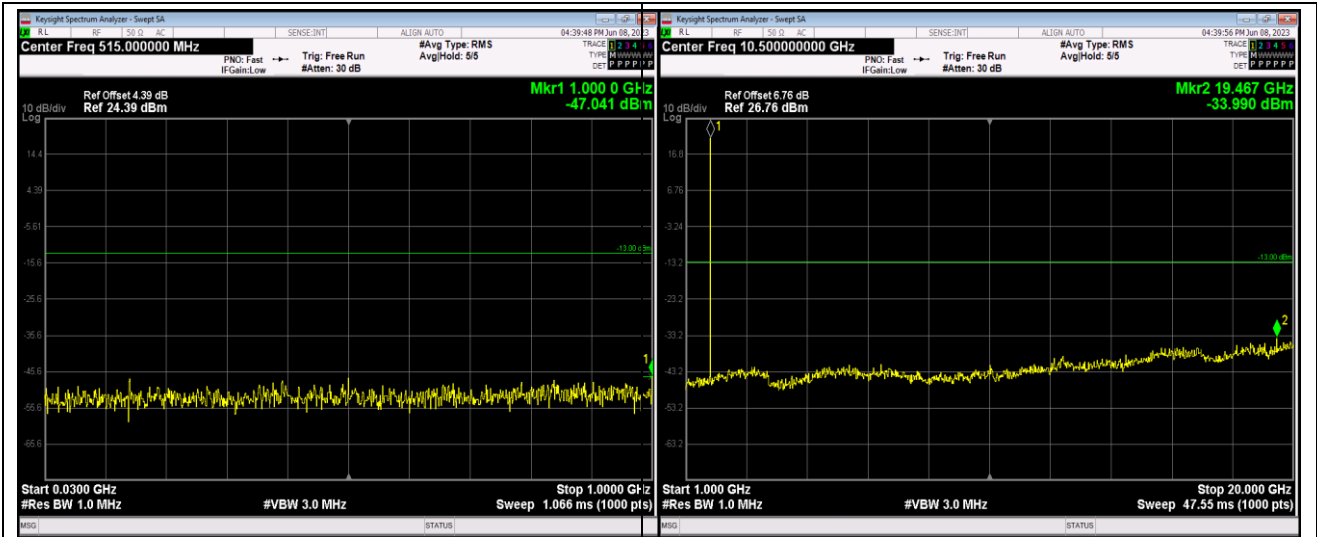

Band41-20MHz-QPSK-40340-1RB#0-Range2:1000~6500MHz

Band41-20MHz-16QAM-40740-1RB#0-Range1:30
~1000MHz

Band41-20MHz-16QAM-40740-1RB#0-Range2:1000~
26500MHz

Band41-20MHz-16QAM-41140-1RB#0-Range1:30
~1000MHz

Band41-20MHz-16QAM-41140-1RB#0-Range2:1000~
26500MHz