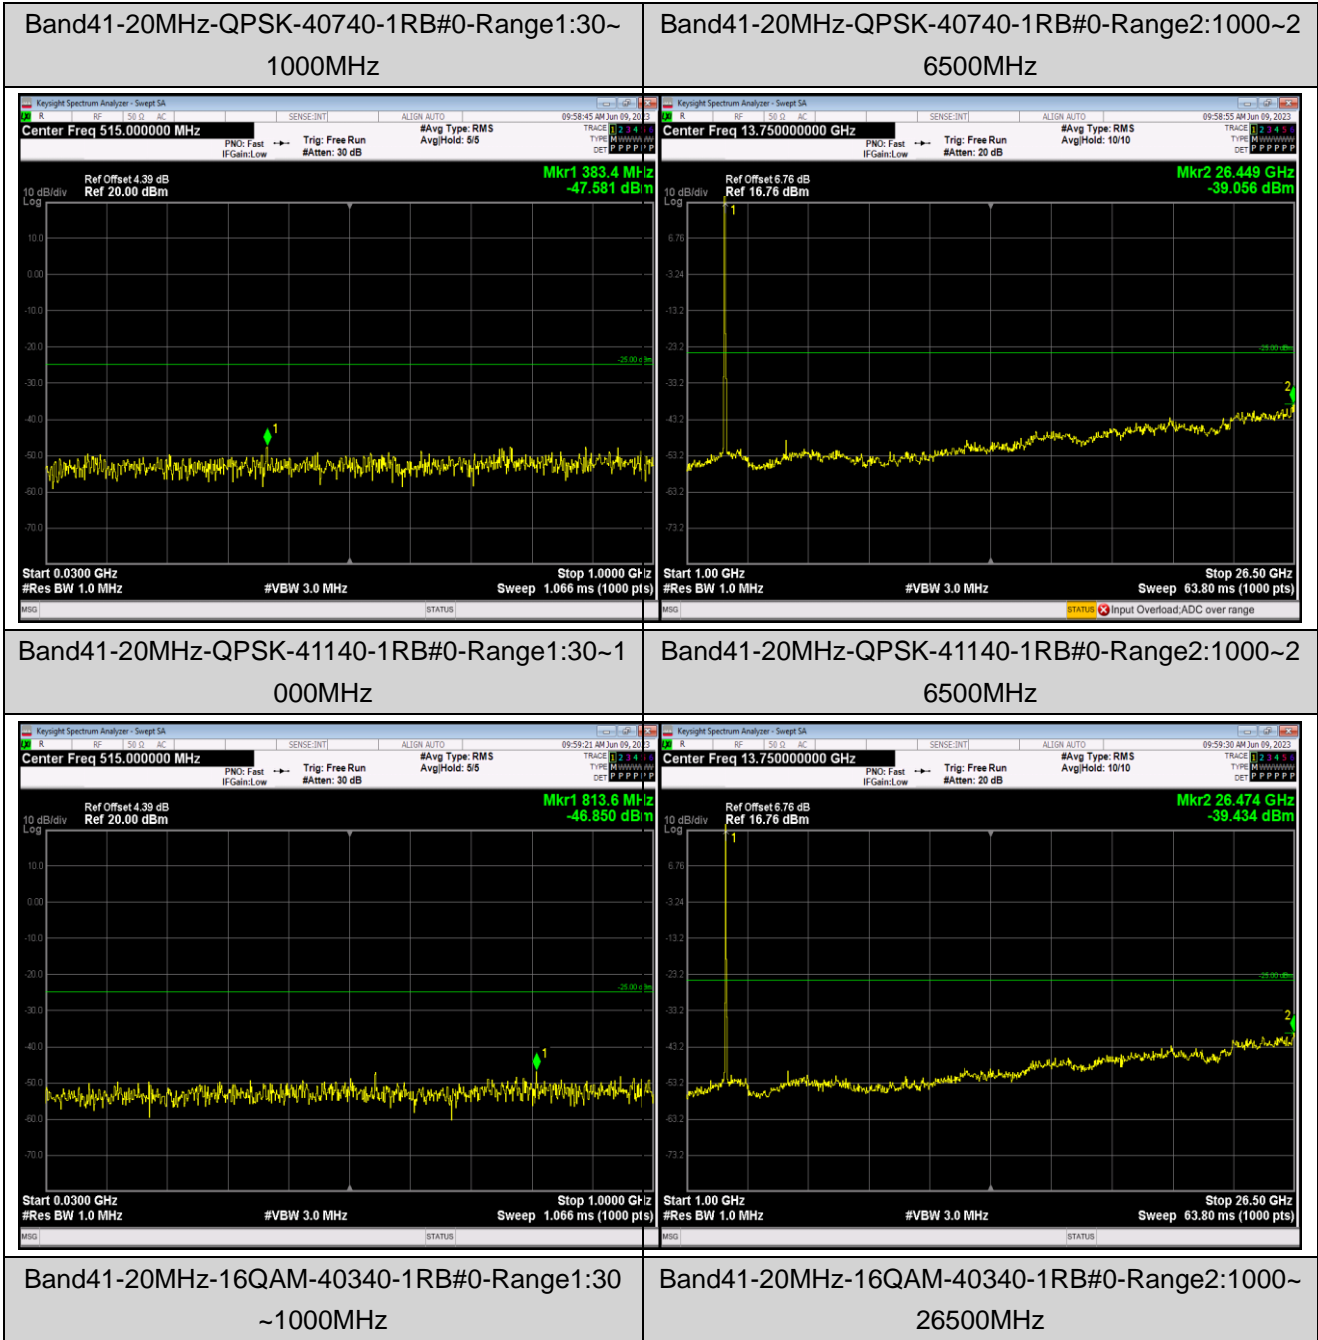

Band17-5MHz-QPSK-23825-1RB#0-Range1:30~1000MHz

Band17-5MHz-QPSK-23825-1RB#0-Range2:1000~10000MHz

Band17-5MHz-16QAM-23755-1RB#0-Range1:30~1000MHz

Band17-5MHz-16QAM-23755-1RB#0-Range2:1000~10000MHz

Band17-10MHz-QPSK-23790-1RB#0-Range1:30~1000MHz

Band17-10MHz-QPSK-23790-1RB#0-Range2:1000~10000MHz

Band17-10MHz-QPSK-23800-1RB#0-Range1:30~1000MHz

Band17-10MHz-QPSK-23800-1RB#0-Range2:1000~10000MHz

Band41-5MHz-QPSK-40265-1RB#0-Range1:30~1000MHz

Band41-5MHz-QPSK-40265-1RB#0-Range2:1000~26500MHz

Band41-5MHz-QPSK-40740-1RB#0-Range1:30~1000MHz

Band41-5MHz-QPSK-40740-1RB#0-Range2:1000~26500MHz

Band41-5MHz-16QAM-41215-1RB#0-Range1:30~1000MHz

Band41-5MHz-16QAM-41215-1RB#0-Range2:1000~6500MHz

Band41-20MHz-QPSK-40340-1RB#0-Range1:30~1000MHz

Band41-20MHz-QPSK-40340-1RB#0-Range2:1000~6500MHz

Band41-20MHz-16QAM-40740-1RB#0-Range1:30
~1000MHz

Band41-20MHz-16QAM-40740-1RB#0-Range2:1000~
26500MHz

Band41-20MHz-16QAM-41140-1RB#0-Range1:30
~1000MHz

Band41-20MHz-16QAM-41140-1RB#0-Range2:1000~
26500MHz