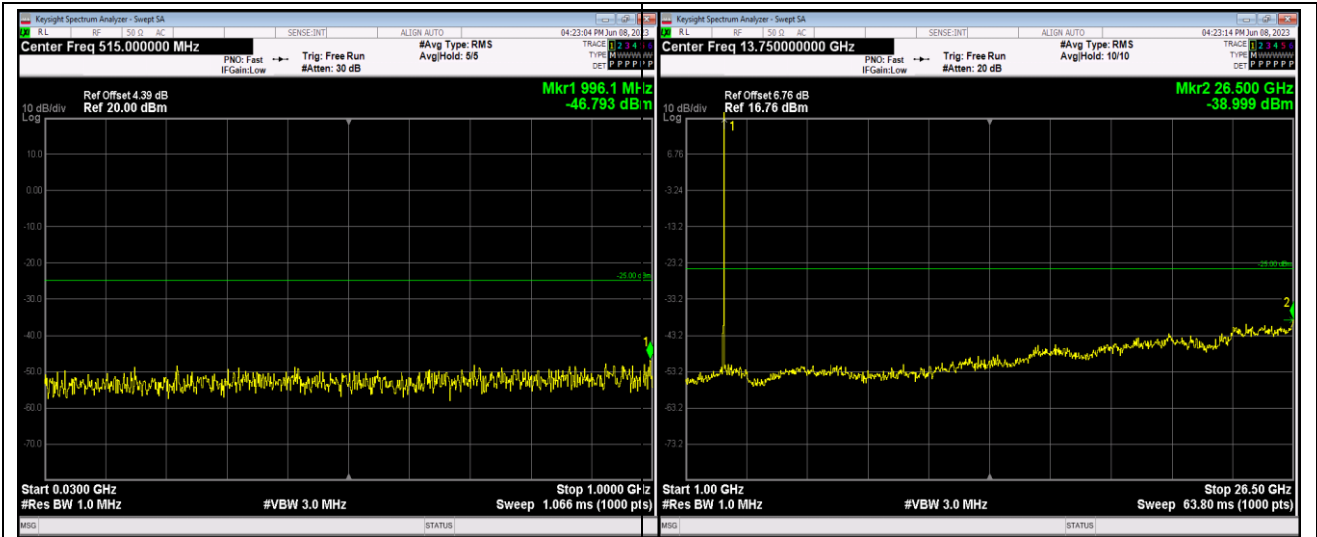

Band41-5MHz-16QAM-41215-1RB#0-Range2:1000~6500MHz

Band41-5MHz-16QAM-41215-1RB#0-Range1:30~1000MHz