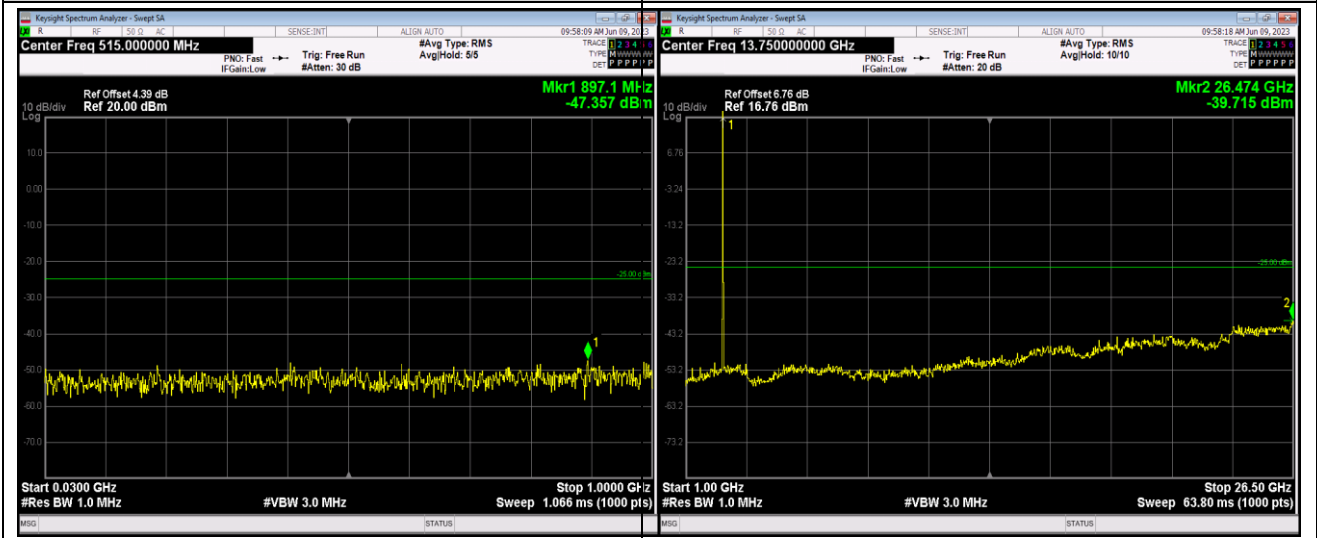

Band41-20MHz-QPSK-40340-1RB#0-Range1:30~1000MHz

Band41-20MHz-QPSK-40340-1RB#0-Range2:1000~6500MHz