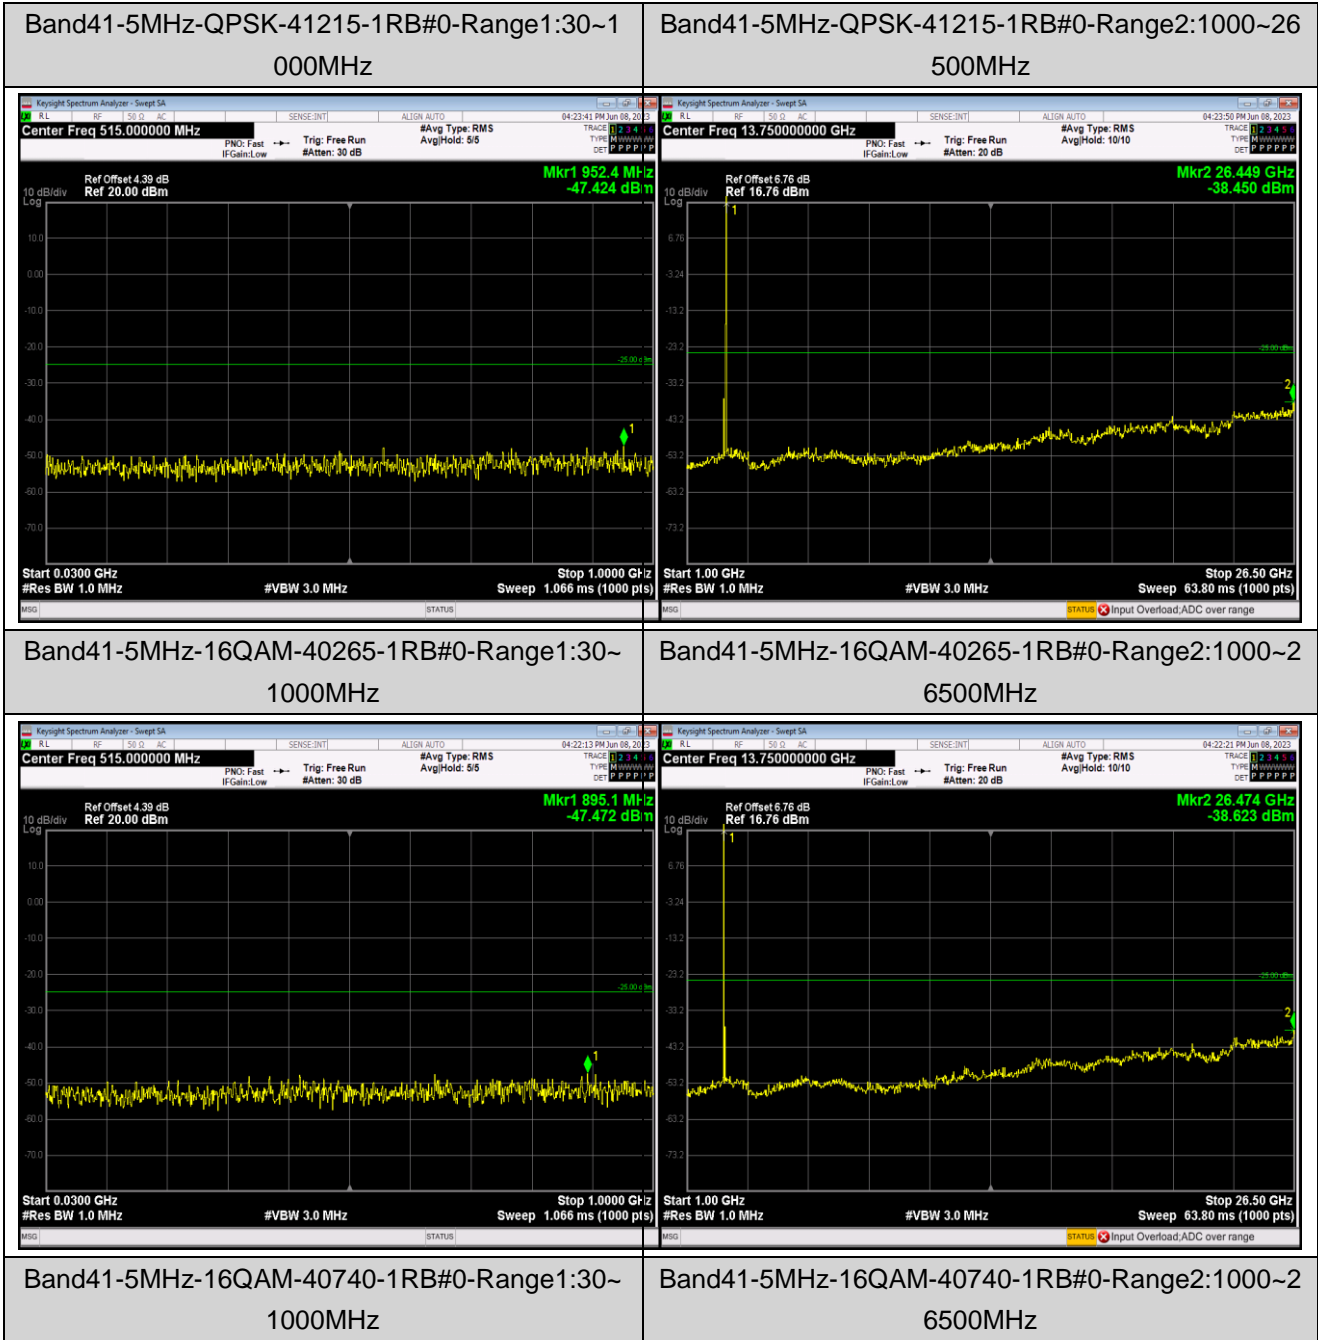

Band12-10MHz-16QAM-23060-1RB#0-Range1:30
~1000MHz

Band12-10MHz-16QAM-23060-1RB#0-Range2:1000~
10000MHz

Band12-10MHz-16QAM-23095-1RB#0-Range1:30
~1000MHz

Band12-10MHz-16QAM-23095-1RB#0-Range2:1000~
10000MHz

Band17-5MHz-QPSK-23825-1RB#0-Range1:30~1000MHz

Band17-5MHz-QPSK-23825-1RB#0-Range2:1000~10000MHz

Band17-5MHz-16QAM-23755-1RB#0-Range1:30~1000MHz

Band17-5MHz-16QAM-23755-1RB#0-Range2:1000~10000MHz

Band17-10MHz-QPSK-23790-1RB#0-Range1:30~1000MHz

Band17-10MHz-QPSK-23790-1RB#0-Range2:1000~10000MHz

Band17-10MHz-QPSK-23800-1RB#0-Range1:30~1000MHz

Band17-10MHz-QPSK-23800-1RB#0-Range2:1000~10000MHz

Band41-5MHz-QPSK-40265-1RB#0-Range1:30~1000MHz

Band41-5MHz-QPSK-40265-1RB#0-Range2:1000~26500MHz

Band41-5MHz-QPSK-40740-1RB#0-Range1:30~1000MHz

Band41-5MHz-QPSK-40740-1RB#0-Range2:1000~26500MHz

Band41-5MHz-16QAM-41215-1RB#0-Range1:30~1000MHz

Band41-5MHz-16QAM-41215-1RB#0-Range2:1000~6500MHz

Band41-20MHz-QPSK-40340-1RB#0-Range1:30~1000MHz