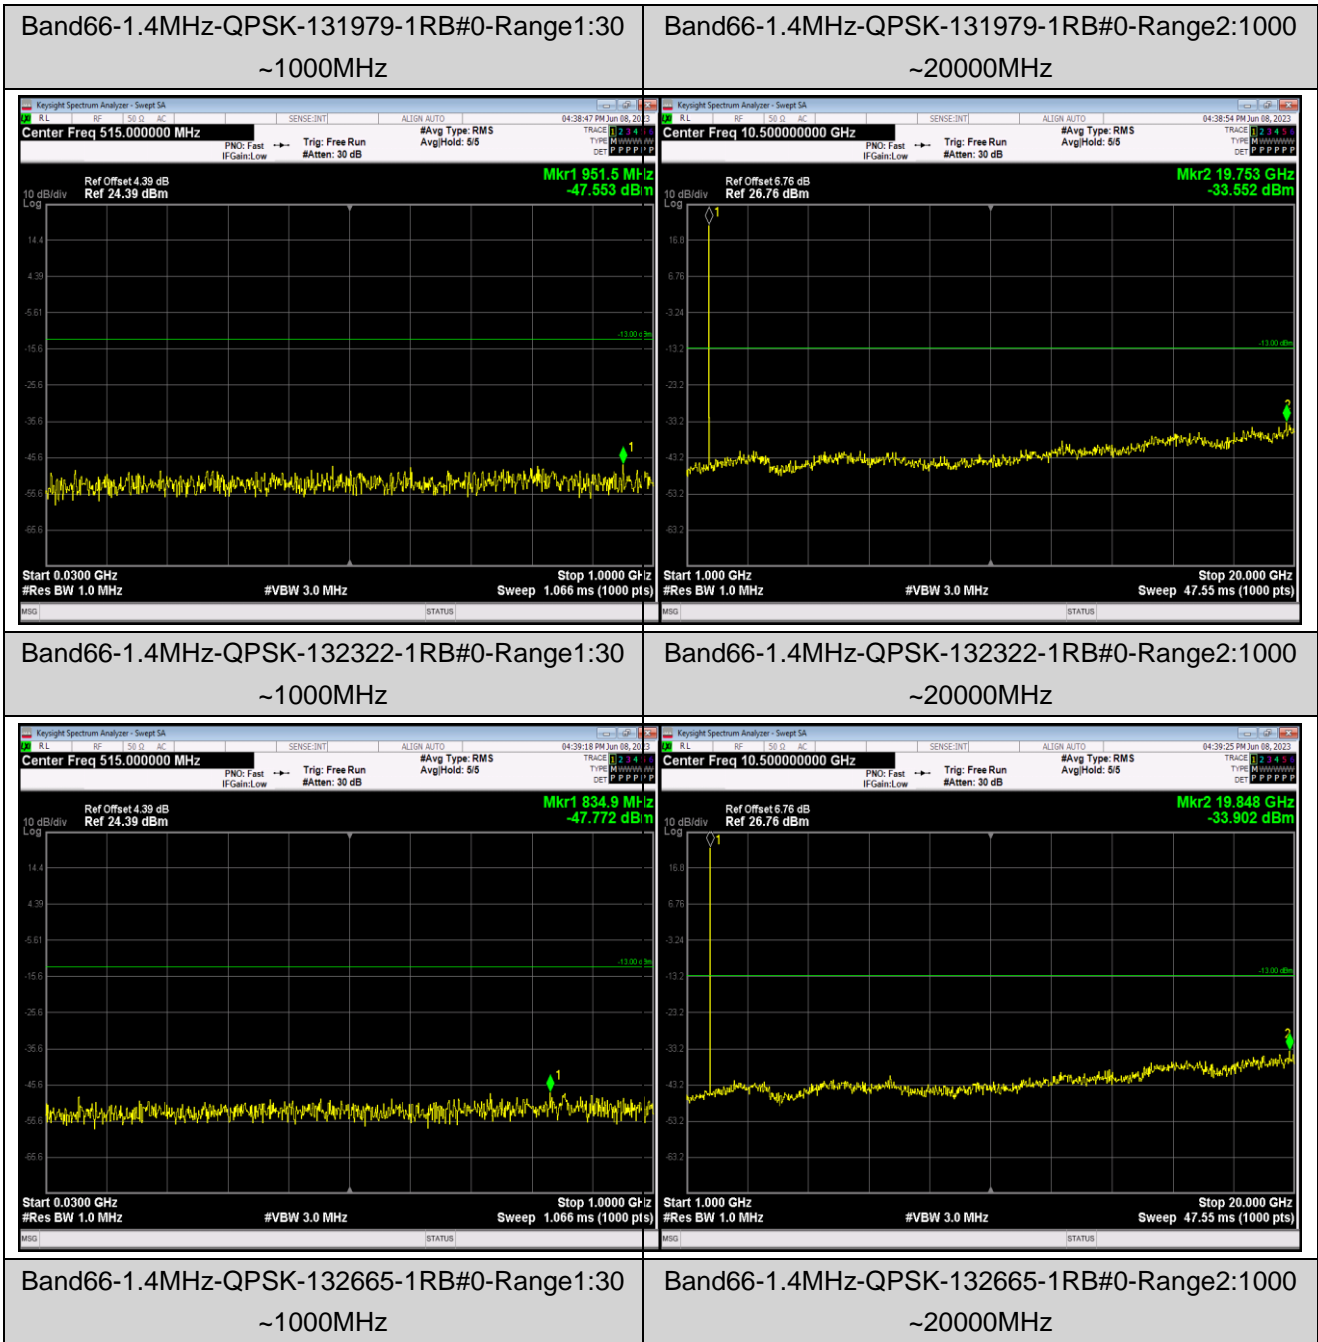

Band17-10MHz-QPSK-23790-1RB#0-Range2:1000~10000MHz

Band17-10MHz-QPSK-23800-1RB#0-Range1:30~1000MHz

Band17-10MHz-QPSK-23800-1RB#0-Range2:1000~10000MHz

Band41-5MHz-QPSK-40265-1RB#0-Range1:30~1000MHz

Band41-5MHz-QPSK-40265-1RB#0-Range2:1000~26500MHz

Band41-20MHz-QPSK-40340-1RB#0-Range2:1000~6500MHz

Band41-20MHz-16QAM-40740-1RB#0-Range1:30
~1000MHz

Band41-20MHz-16QAM-40740-1RB#0-Range2:1000~
26500MHz

Band41-20MHz-16QAM-41140-1RB#0-Range1:30
~1000MHz

Band41-20MHz-16QAM-41140-1RB#0-Range2:1000~
26500MHz

Band66-1.4MHz-16QAM-131979-1RB#0-Range1:3
0~1000MHz

Band66-1.4MHz-16QAM-131979-1RB#0-Range2:100
0~20000MHz

Band66-1.4MHz-16QAM-132322-1RB#0-Range1:3
0~1000MHz

Band66-1.4MHz-16QAM-132322-1RB#0-Range2:100
0~20000MHz