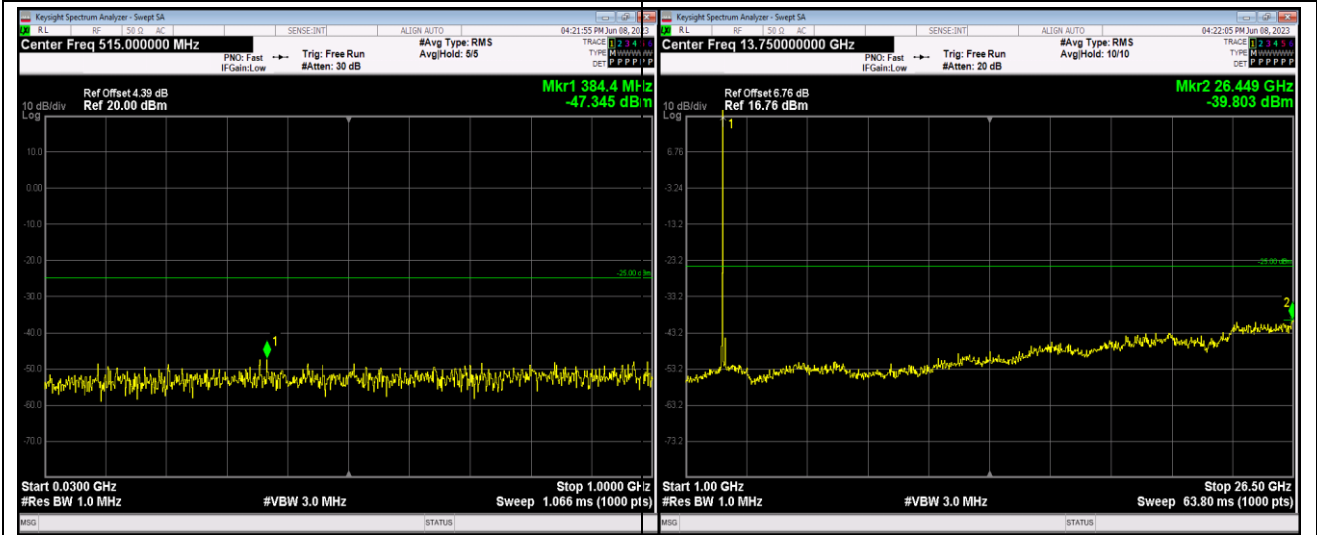

Band17-10MHz-QPSK-23790-1RB#0-Range2:1000~10000MHz

Band17-10MHz-QPSK-23800-1RB#0-Range1:30~1000MHz

Band17-10MHz-QPSK-23800-1RB#0-Range2:1000~10000MHz

Band41-5MHz-QPSK-40265-1RB#0-Range1:30~1000MHz

Band41-5MHz-QPSK-40265-1RB#0-Range2:1000~26500MHz