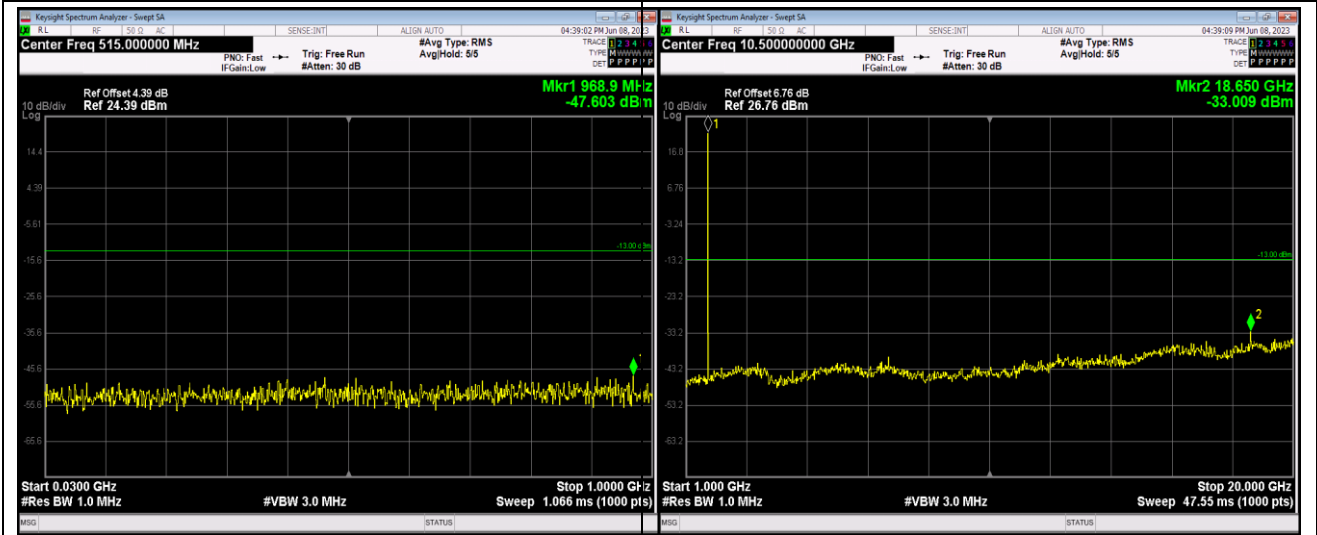

Band66-1.4MHz-16QAM-131979-1RB#0-Range1:3
0~1000MHz

Band66-1.4MHz-16QAM-132322-1RB#0-Range2:100
0~20000MHz

Band66-1.4MHz-16QAM-131979-1RB#0-Range2:100
0~20000MHz

Band66-1.4MHz-16QAM-132322-1RB#0-Range1:3
0~1000MHz