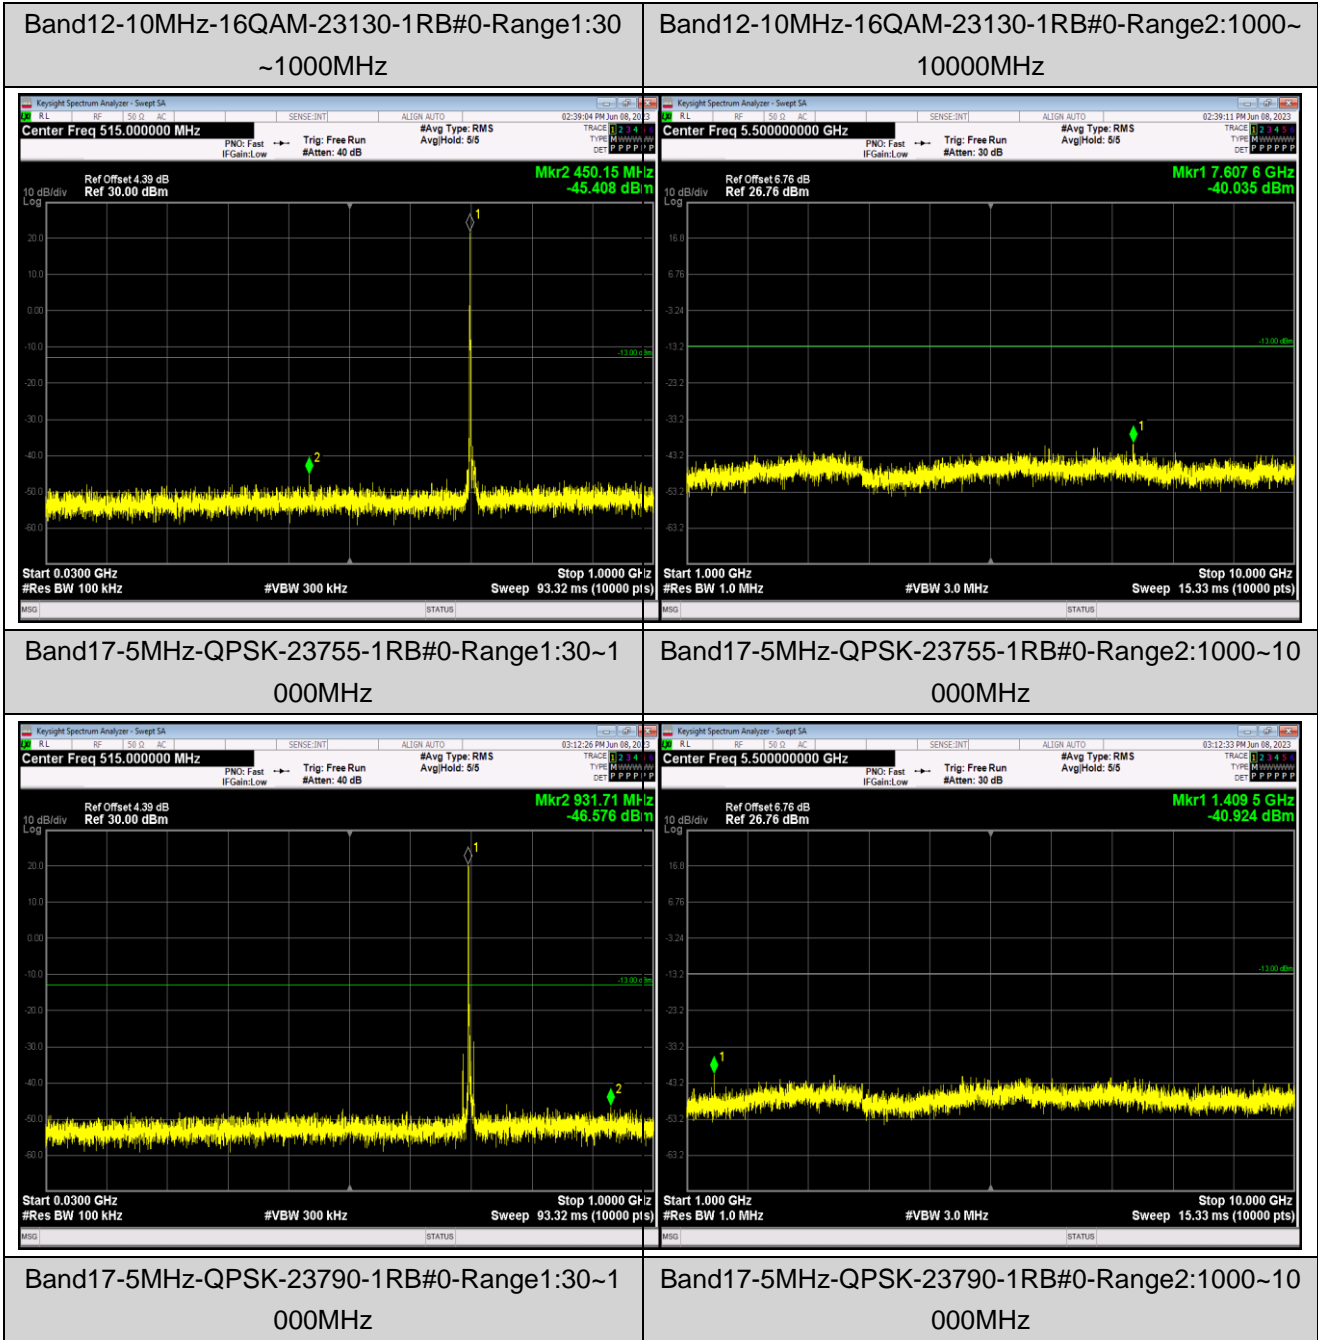

Band12-1.4MHz-16QAM-23095-1RB#0-Range1:30
~1000MHz

Band12-1.4MHz-16QAM-23095-1RB#0-Range2:1000
~10000MHz

Band12-1.4MHz-16QAM-23173-1RB#0-Range1:30
~1000MHz

Band12-1.4MHz-16QAM-23173-1RB#0-Range2:1000
~10000MHz

Band12-10MHz-16QAM-23060-1RB#0-Range1:30
~1000MHz

Band12-10MHz-16QAM-23060-1RB#0-Range2:1000~
10000MHz

Band12-10MHz-16QAM-23095-1RB#0-Range1:30
~1000MHz

Band12-10MHz-16QAM-23095-1RB#0-Range2:1000~
10000MHz

Band17-5MHz-QPSK-23825-1RB#0-Range1:30~1000MHz

Band17-5MHz-QPSK-23825-1RB#0-Range2:1000~10000MHz

Band17-5MHz-16QAM-23755-1RB#0-Range1:30~1000MHz

Band17-5MHz-16QAM-23755-1RB#0-Range2:1000~10000MHz

Band17-10MHz-QPSK-23790-1RB#0-Range1:30~1000MHz

Band17-10MHz-QPSK-23790-1RB#0-Range2:1000~10000MHz

Band17-10MHz-QPSK-23800-1RB#0-Range1:30~1000MHz

Band17-10MHz-QPSK-23800-1RB#0-Range2:1000~10000MHz

Band41-5MHz-QPSK-40265-1RB#0-Range1:30~1000MHz

Band41-5MHz-QPSK-40265-1RB#0-Range2:1000~26500MHz