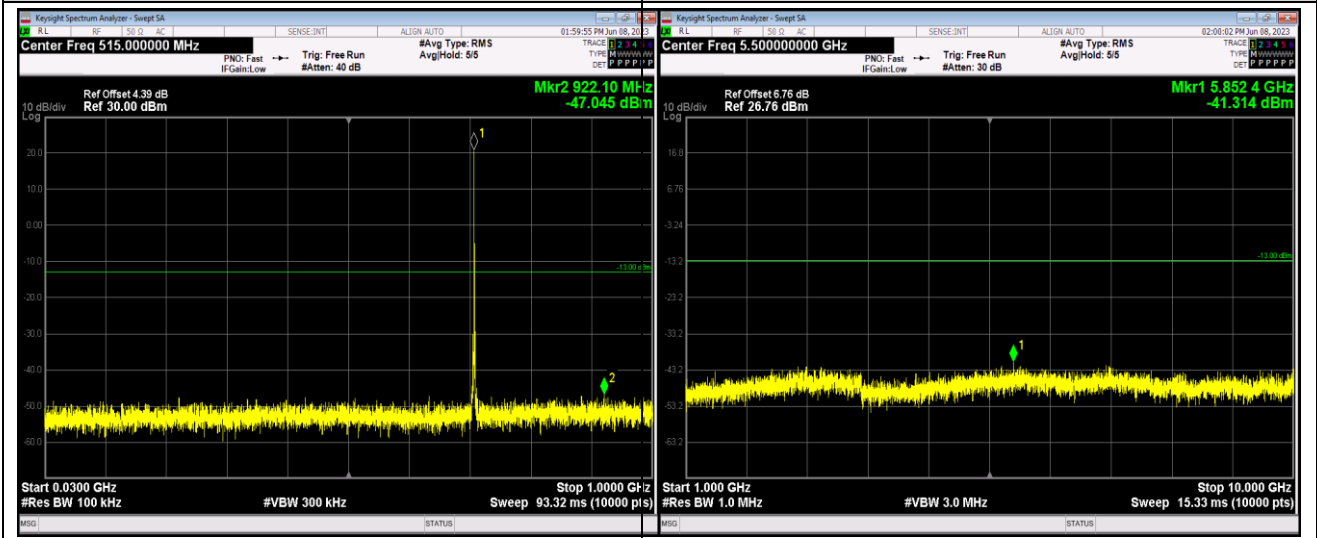

Band12-1.4MHz-16QAM-23095-1RB#0-Range1:30
~1000MHz

Band12-1.4MHz-16QAM-23095-1RB#0-Range2:1000
~10000MHz

Band12-1.4MHz-16QAM-23173-1RB#0-Range1:30
~1000MHz

Band12-1.4MHz-16QAM-23173-1RB#0-Range2:1000
~10000MHz