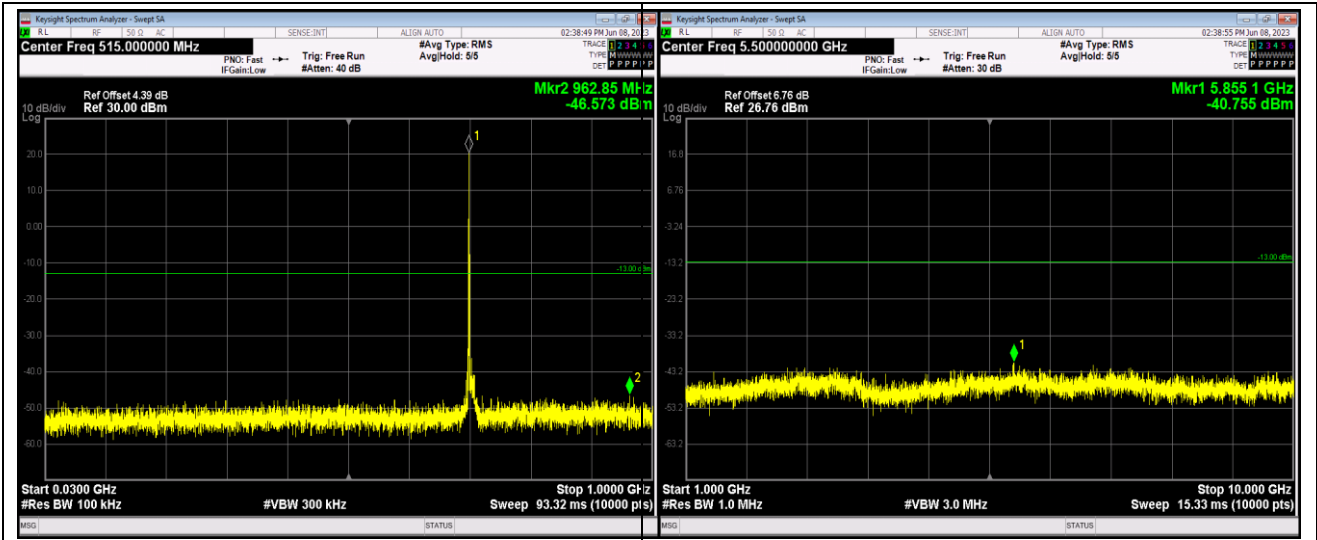

Band12-1.4MHz-16QAM-23095-1RB#0-Range1:30
~1000MHz

Band12-1.4MHz-16QAM-23095-1RB#0-Range2:1000
~10000MHz

Band12-1.4MHz-16QAM-23173-1RB#0-Range1:30
~1000MHz

Band12-1.4MHz-16QAM-23173-1RB#0-Range2:1000
~10000MHz