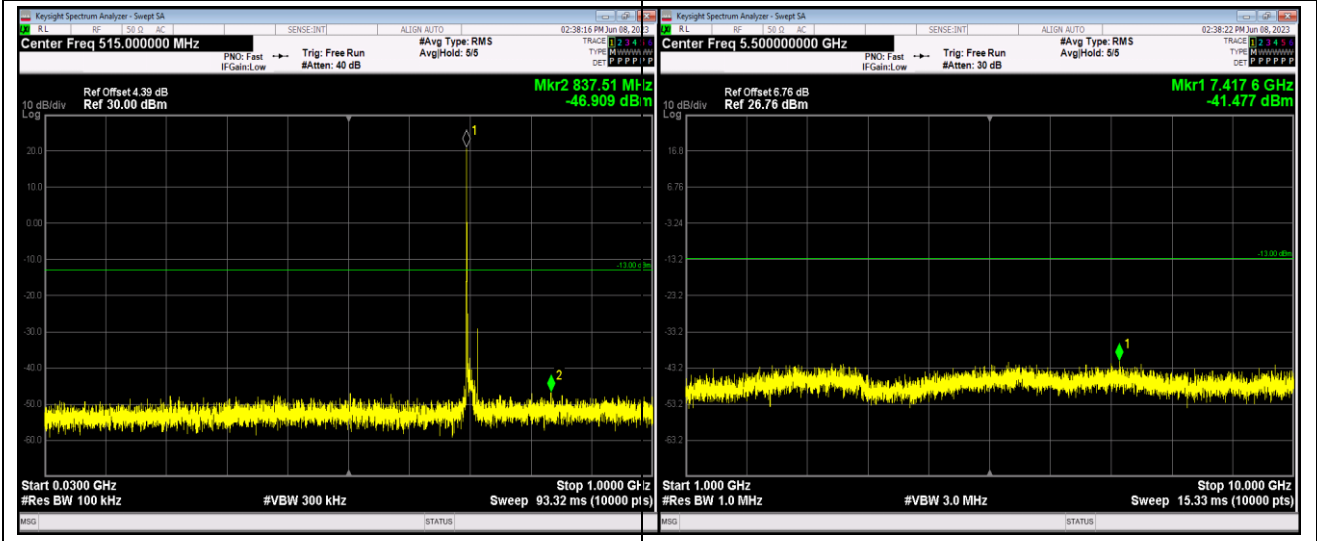

Band12-10MHz-16QAM-23095-1RB#0-Range1:30
~1000MHz

Band12-10MHz-16QAM-23095-1RB#0-Range2:1000~
10000MHz