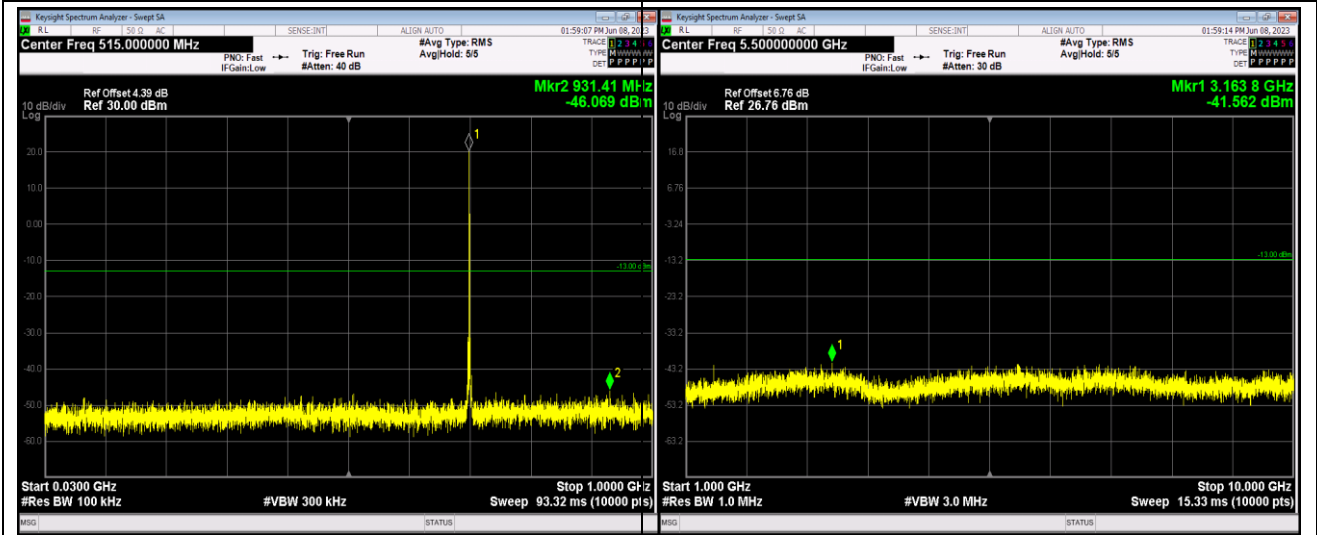

Band12-1.4MHz-16QAM-23095-1RB#0-Range1:30
~1000MHz

Band12-1.4MHz-16QAM-23095-1RB#0-Range2:1000
~10000MHz

Band12-1.4MHz-16QAM-23173-1RB#0-Range1:30
~1000MHz

Band12-1.4MHz-16QAM-23173-1RB#0-Range2:1000
~10000MHz

Band12-10MHz-16QAM-23060-1RB#0-Range1:30
~1000MHz

Band12-10MHz-16QAM-23060-1RB#0-Range2:1000~
10000MHz

Band12-10MHz-16QAM-23095-1RB#0-Range1:30
~1000MHz

Band12-10MHz-16QAM-23095-1RB#0-Range2:1000~
10000MHz