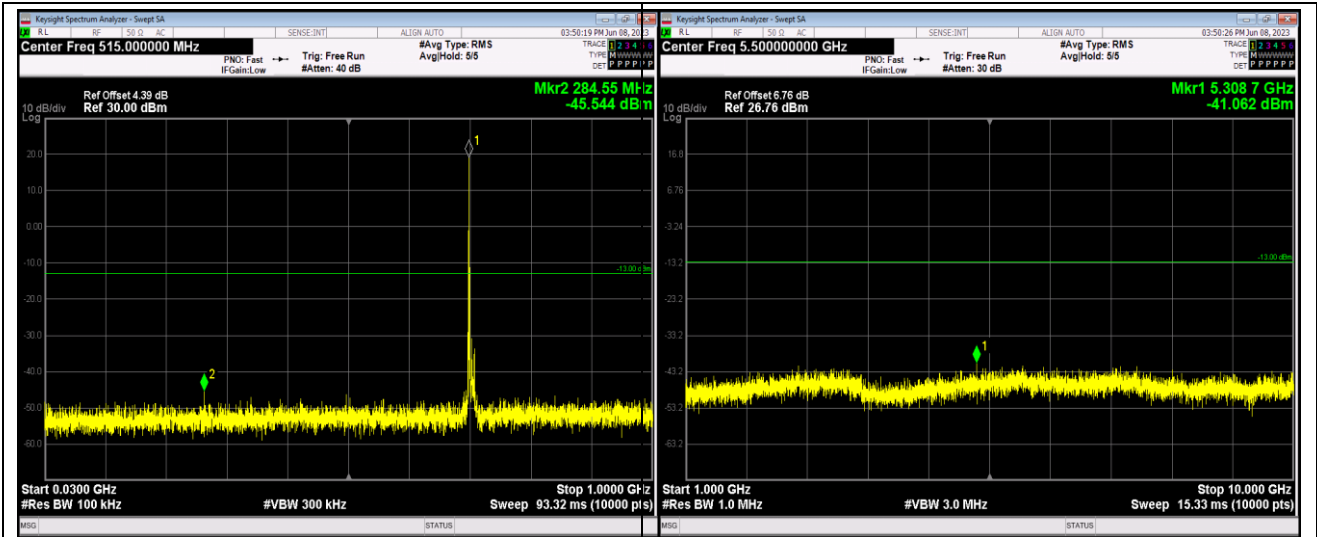

Band17-10MHz-QPSK-23790-1RB#0-Range2:1000~10000MHz

Band17-10MHz-QPSK-23800-1RB#0-Range1:30~1000MHz

Band17-10MHz-QPSK-23800-1RB#0-Range2:1000~10000MHz

Band41-5MHz-QPSK-40265-1RB#0-Range1:30~1000MHz

Band41-5MHz-QPSK-40265-1RB#0-Range2:1000~26500MHz