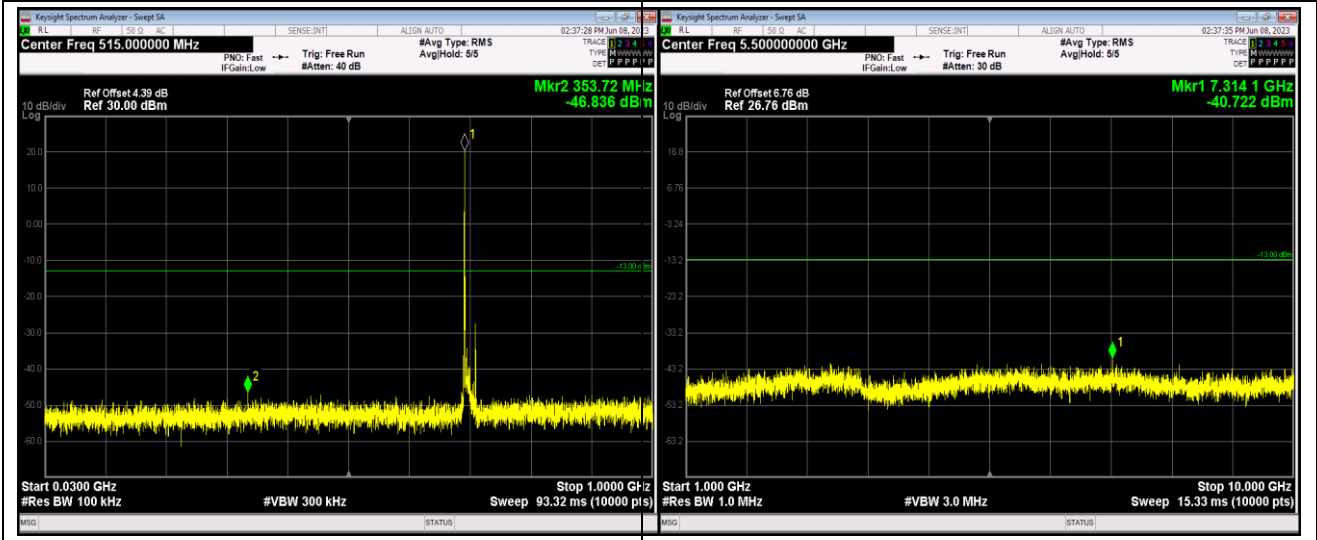

Band12-10MHz-16QAM-23060-1RB#0-Range1:30
~1000MHz

Band12-10MHz-16QAM-23095-1RB#0-Range2:1000~
10000MHz

Band12-10MHz-16QAM-23060-1RB#0-Range2:1000~
10000MHz

Band12-10MHz-16QAM-23095-1RB#0-Range1:30
~1000MHz