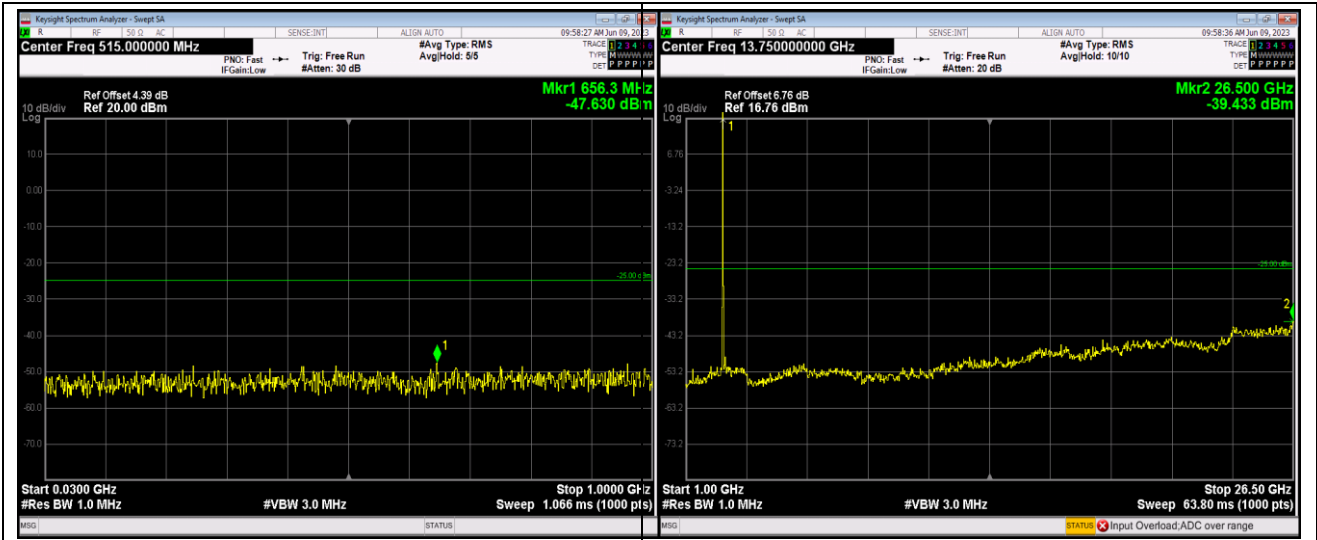

Band41-20MHz-16QAM-40740-1RB#0-Range2:1000~
26500MHz

Band41-20MHz-16QAM-40740-1RB#0-Range1:30
~1000MHz