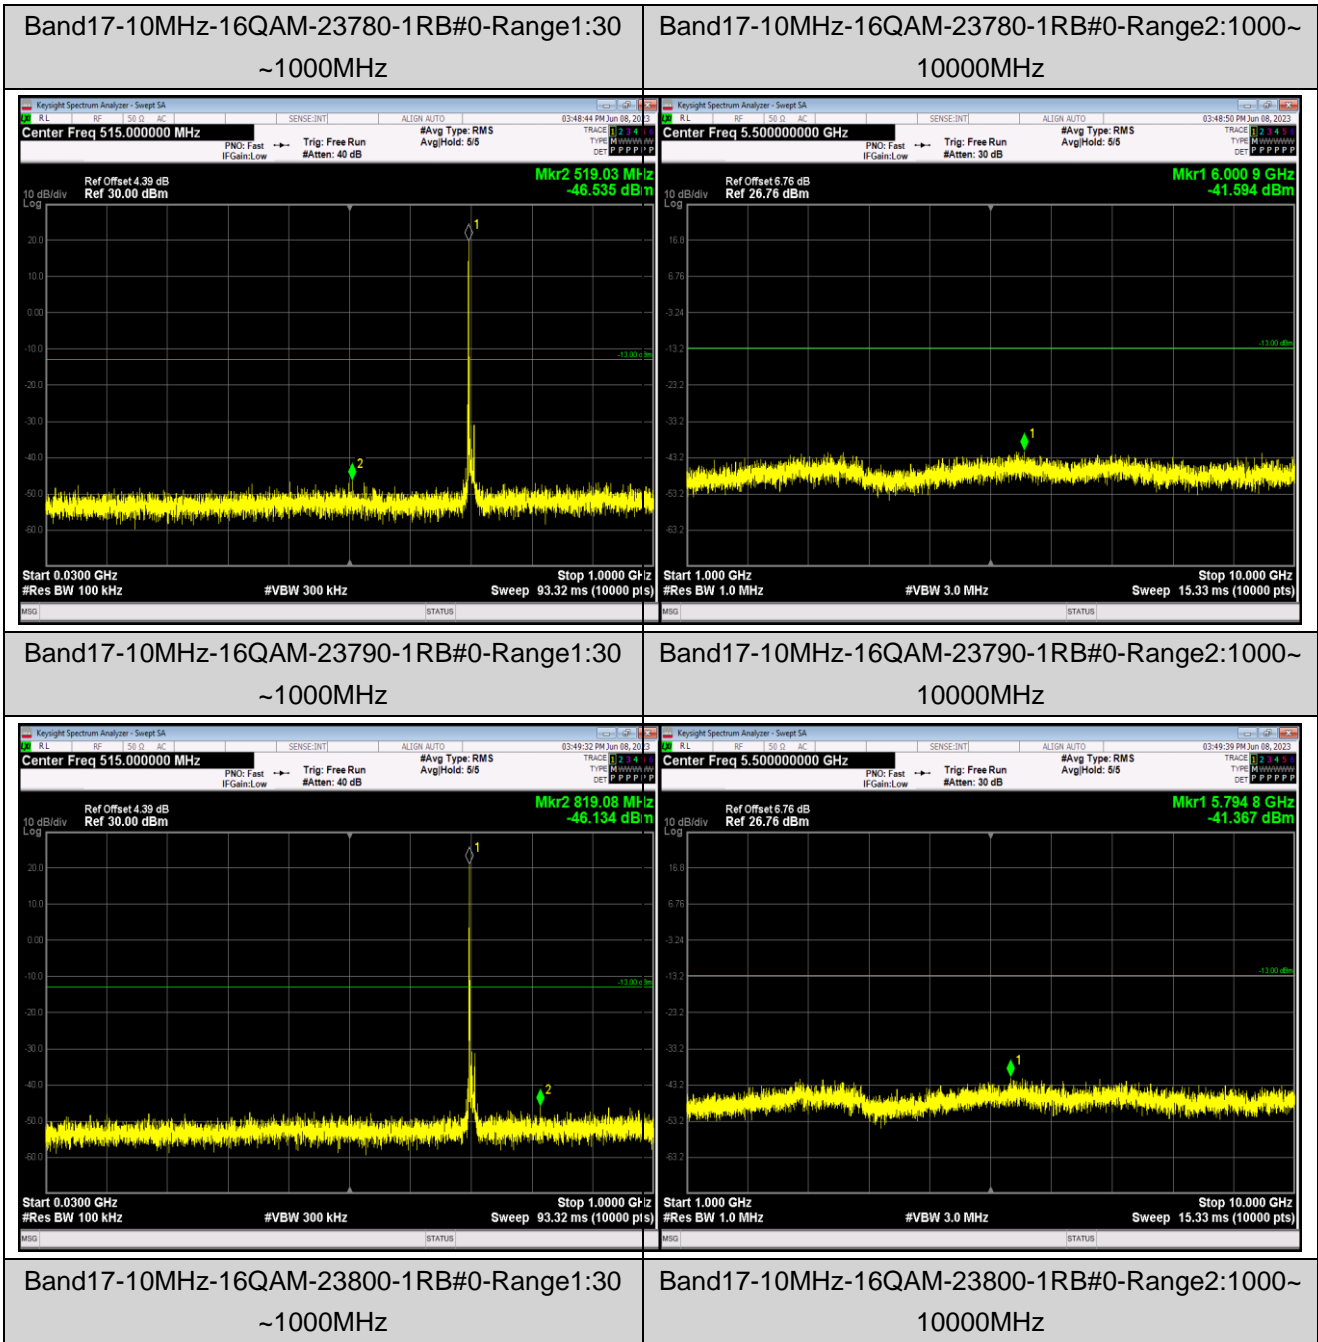

Band12-10MHz-16QAM-23060-1RB#0-Range1:30
~1000MHz

Band12-10MHz-16QAM-23060-1RB#0-Range2:1000~
10000MHz

Band12-10MHz-16QAM-23095-1RB#0-Range1:30
~1000MHz

Band12-10MHz-16QAM-23095-1RB#0-Range2:1000~
10000MHz

Band17-5MHz-QPSK-23825-1RB#0-Range1:30~1000MHz

Band17-5MHz-QPSK-23825-1RB#0-Range2:1000~10000MHz

Band17-5MHz-16QAM-23755-1RB#0-Range1:30~1000MHz

Band17-5MHz-16QAM-23755-1RB#0-Range2:1000~10000MHz

Band17-10MHz-QPSK-23790-1RB#0-Range1:30~1000MHz

Band17-10MHz-QPSK-23790-1RB#0-Range2:1000~10000MHz

Band17-10MHz-QPSK-23800-1RB#0-Range1:30~1000MHz

Band17-10MHz-QPSK-23800-1RB#0-Range2:1000~10000MHz

Band41-5MHz-QPSK-40265-1RB#0-Range1:30~1000MHz

Band41-5MHz-QPSK-40265-1RB#0-Range2:1000~26500MHz