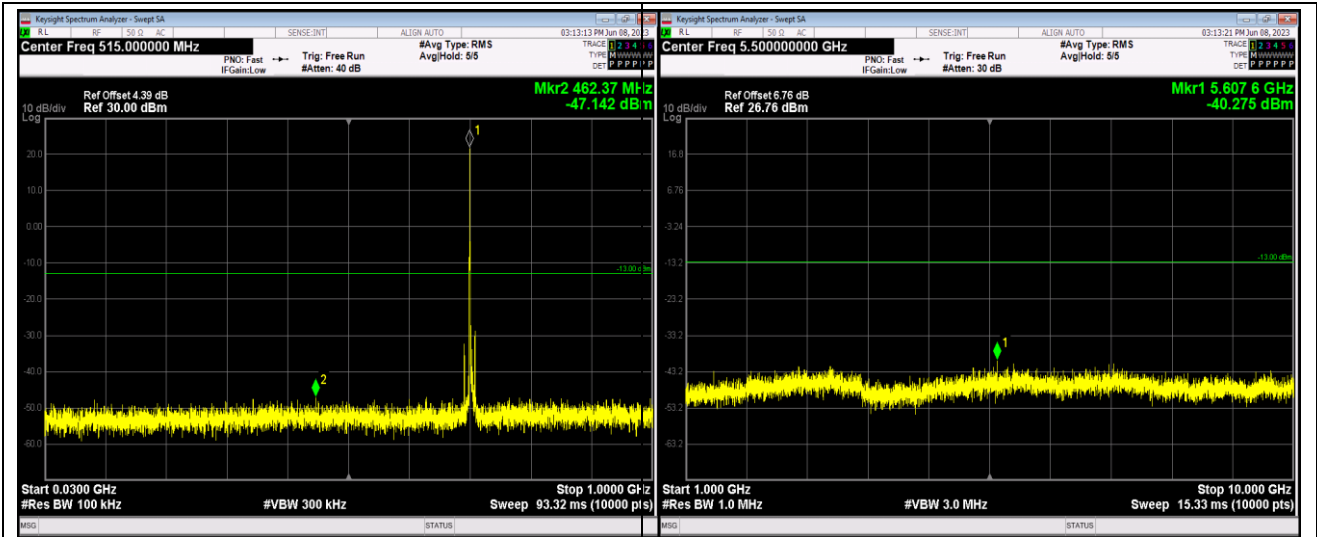

Band12-10MHz-16QAM-23060-1RB#0-Range1:30
~1000MHz

Band12-10MHz-16QAM-23060-1RB#0-Range2:1000~
10000MHz

Band12-10MHz-16QAM-23095-1RB#0-Range1:30
~1000MHz

Band12-10MHz-16QAM-23095-1RB#0-Range2:1000~
10000MHz