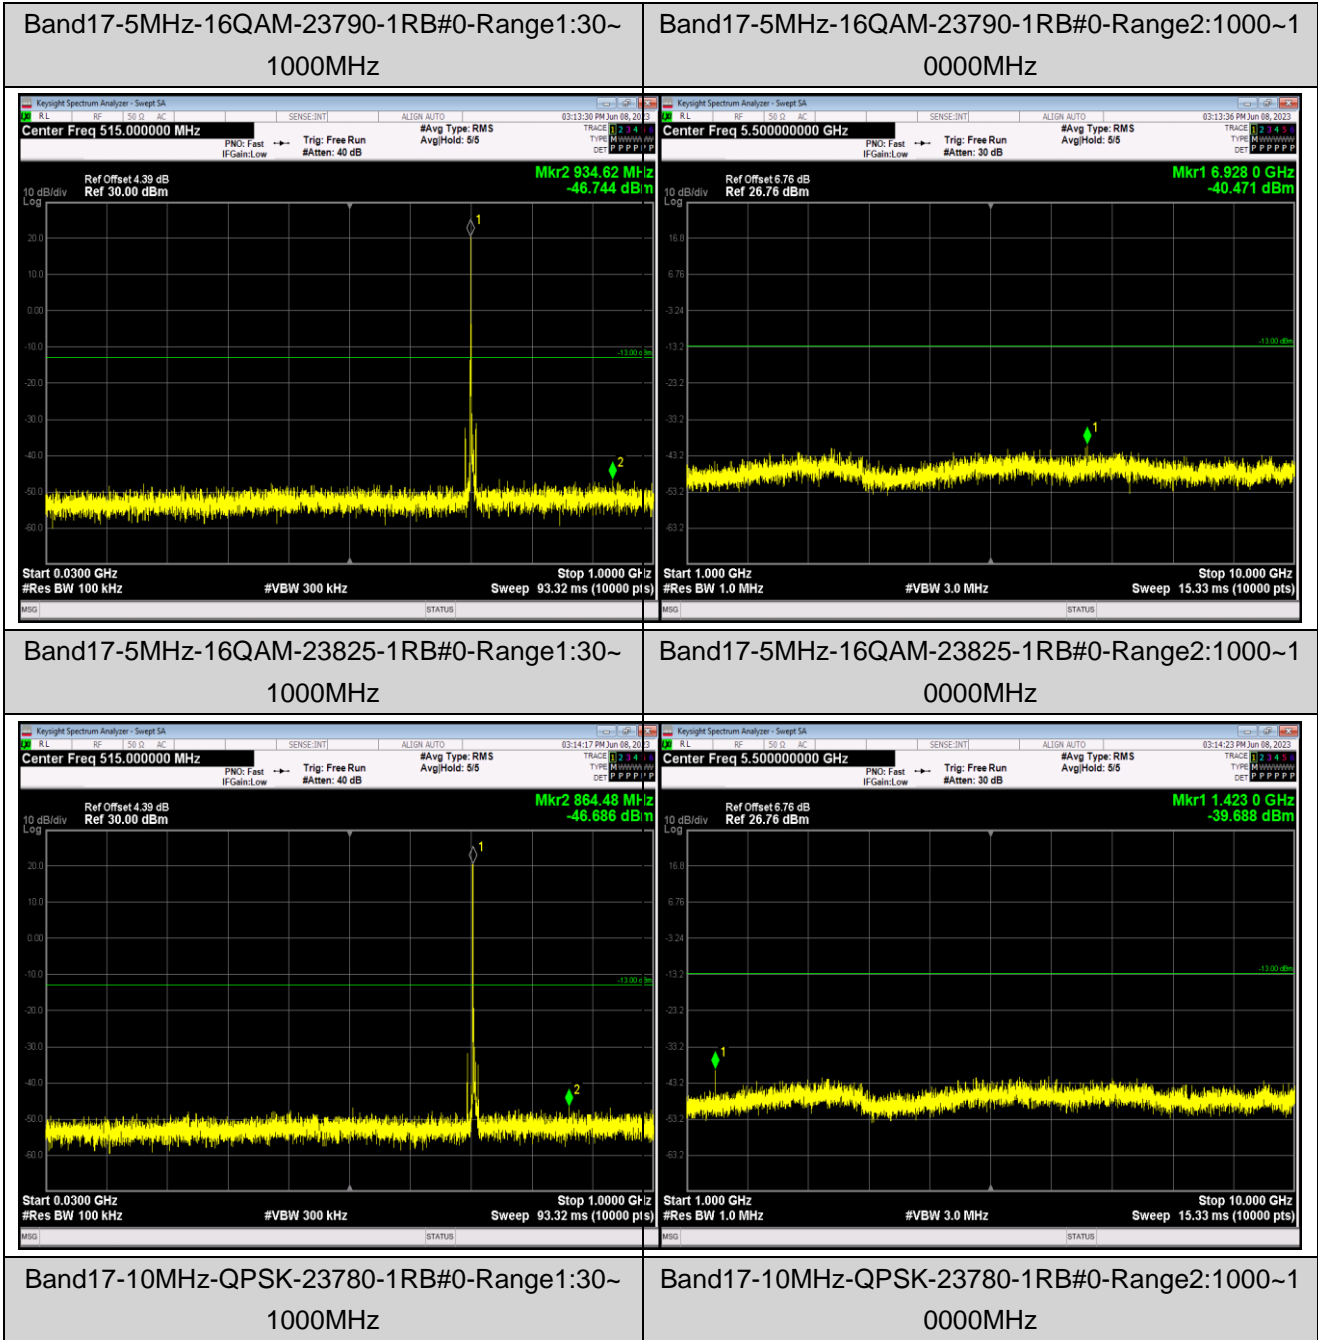

Band12-10MHz-16QAM-23060-1RB#0-Range1:30
~1000MHz

Band12-10MHz-16QAM-23060-1RB#0-Range2:1000~
10000MHz

Band12-10MHz-16QAM-23095-1RB#0-Range1:30
~1000MHz

Band12-10MHz-16QAM-23095-1RB#0-Range2:1000~
10000MHz

Band17-5MHz-QPSK-23825-1RB#0-Range1:30~1000MHz

Band17-5MHz-QPSK-23825-1RB#0-Range2:1000~10000MHz

Band17-5MHz-16QAM-23755-1RB#0-Range1:30~1000MHz

Band17-5MHz-16QAM-23755-1RB#0-Range2:1000~10000MHz

Band17-10MHz-QPSK-23790-1RB#0-Range1:30~1000MHz

Band17-10MHz-QPSK-23790-1RB#0-Range2:1000~10000MHz

Band17-10MHz-QPSK-23800-1RB#0-Range1:30~1000MHz

Band17-10MHz-QPSK-23800-1RB#0-Range2:1000~10000MHz

Band41-5MHz-QPSK-40265-1RB#0-Range1:30~1000MHz

Band41-5MHz-QPSK-40265-1RB#0-Range2:1000~26500MHz