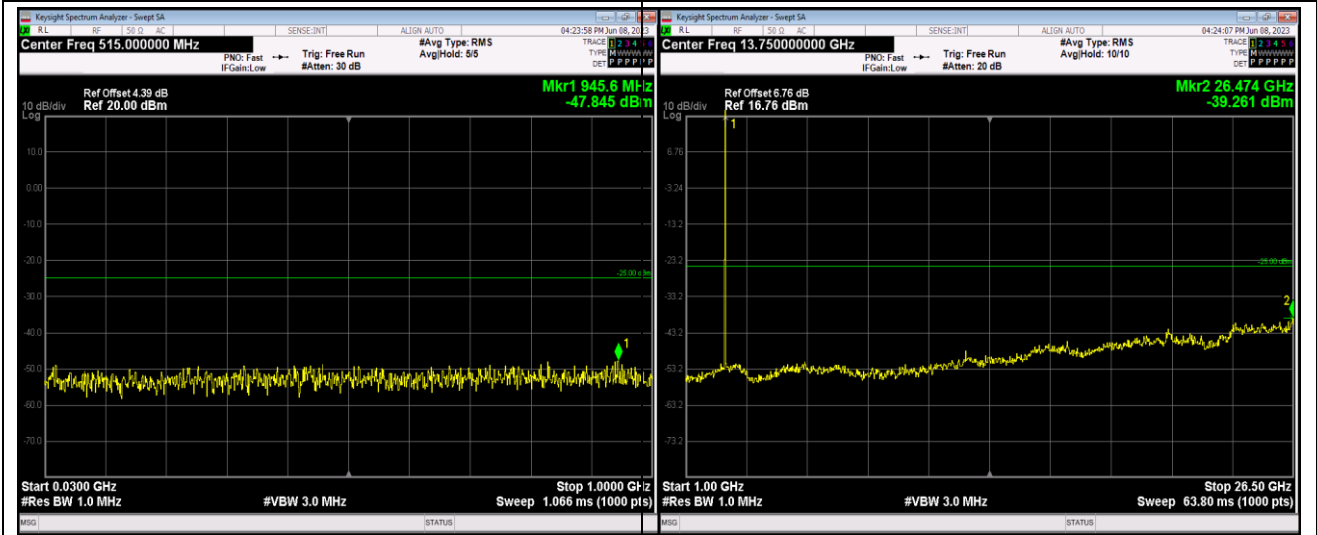

Band41-5MHz-QPSK-40740-1RB#0-Range1:30~1000MHz

Band41-5MHz-QPSK-40740-1RB#0-Range2:1000~26500MHz

Band41-5MHz-16QAM-41215-1RB#0-Range1:30~1000MHz

Band41-5MHz-16QAM-41215-1RB#0-Range2:1000~6500MHz

Band41-20MHz-QPSK-40340-1RB#0-Range1:30~1000MHz