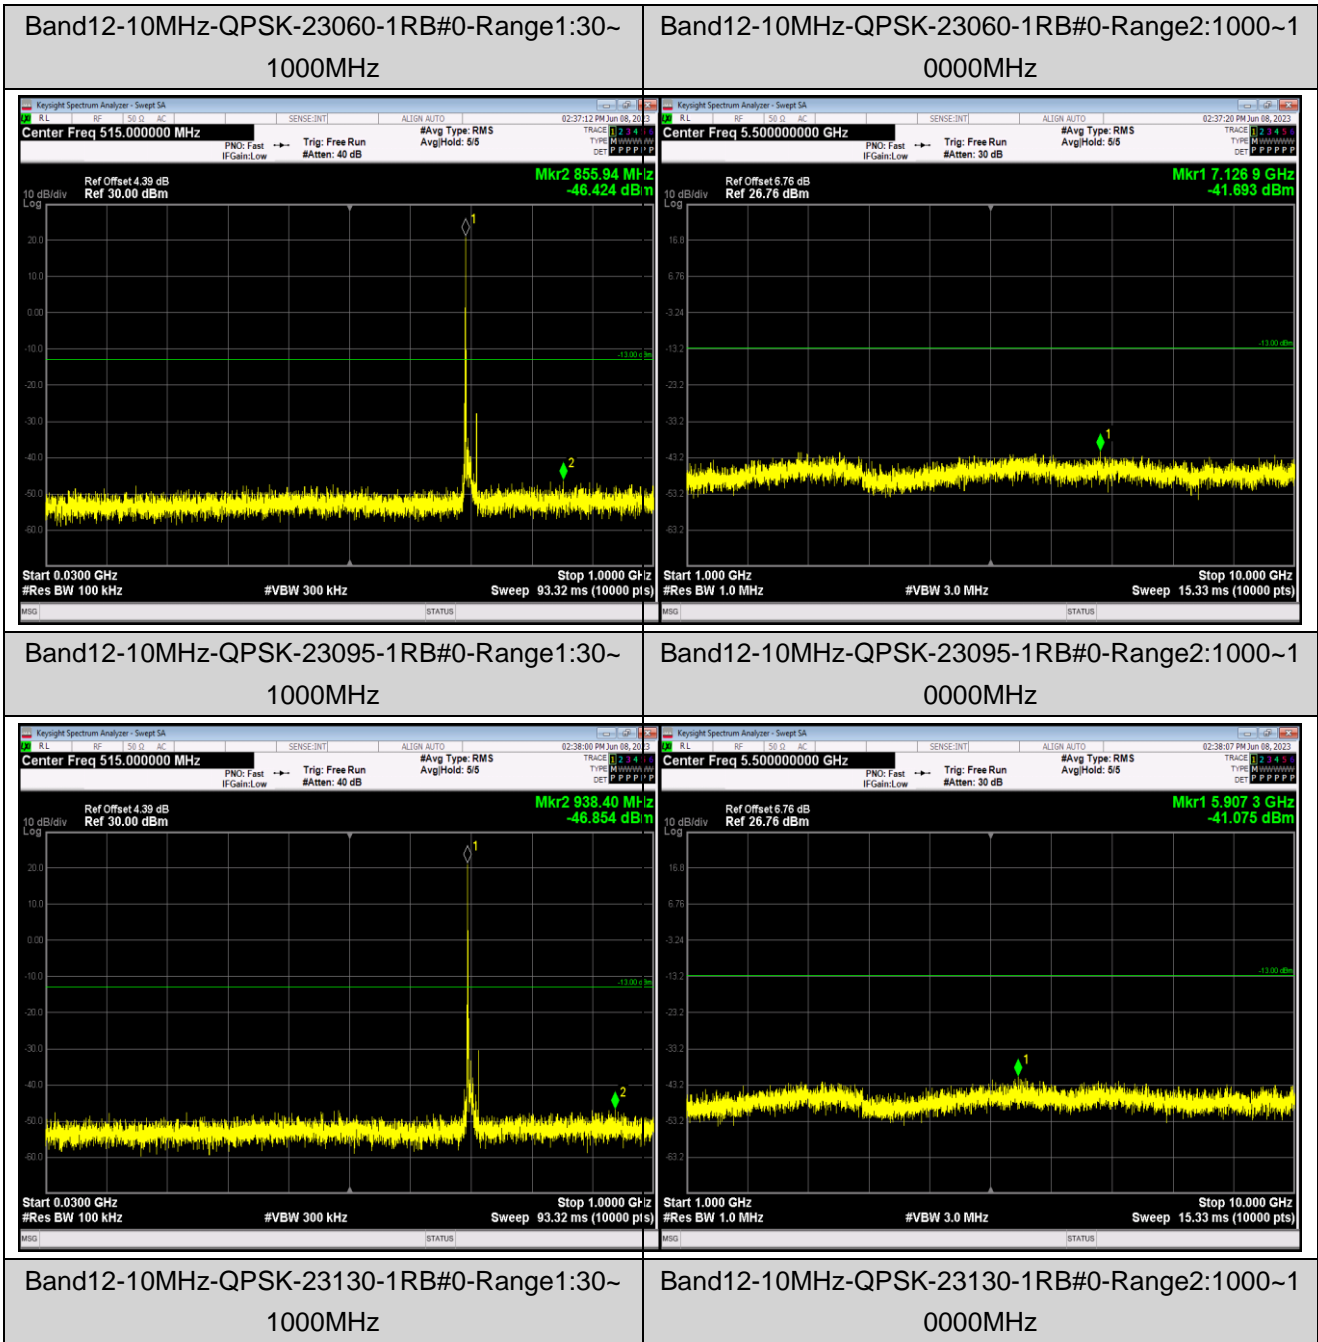

Band12-1.4MHz-16QAM-23095-1RB#0-Range1:30
~1000MHz

Band12-1.4MHz-16QAM-23095-1RB#0-Range2:1000
~10000MHz

Band12-1.4MHz-16QAM-23173-1RB#0-Range1:30
~1000MHz

Band12-1.4MHz-16QAM-23173-1RB#0-Range2:1000
~10000MHz

Band12-10MHz-16QAM-23060-1RB#0-Range1:30
~1000MHz

Band12-10MHz-16QAM-23060-1RB#0-Range2:1000~
10000MHz

Band12-10MHz-16QAM-23095-1RB#0-Range1:30
~1000MHz

Band12-10MHz-16QAM-23095-1RB#0-Range2:1000~
10000MHz

Band17-5MHz-QPSK-23825-1RB#0-Range1:30~1000MHz

Band17-5MHz-QPSK-23825-1RB#0-Range2:1000~10000MHz

Band17-5MHz-16QAM-23755-1RB#0-Range1:30~1000MHz

Band17-5MHz-16QAM-23755-1RB#0-Range2:1000~10000MHz

Band17-10MHz-QPSK-23790-1RB#0-Range1:30~1000MHz