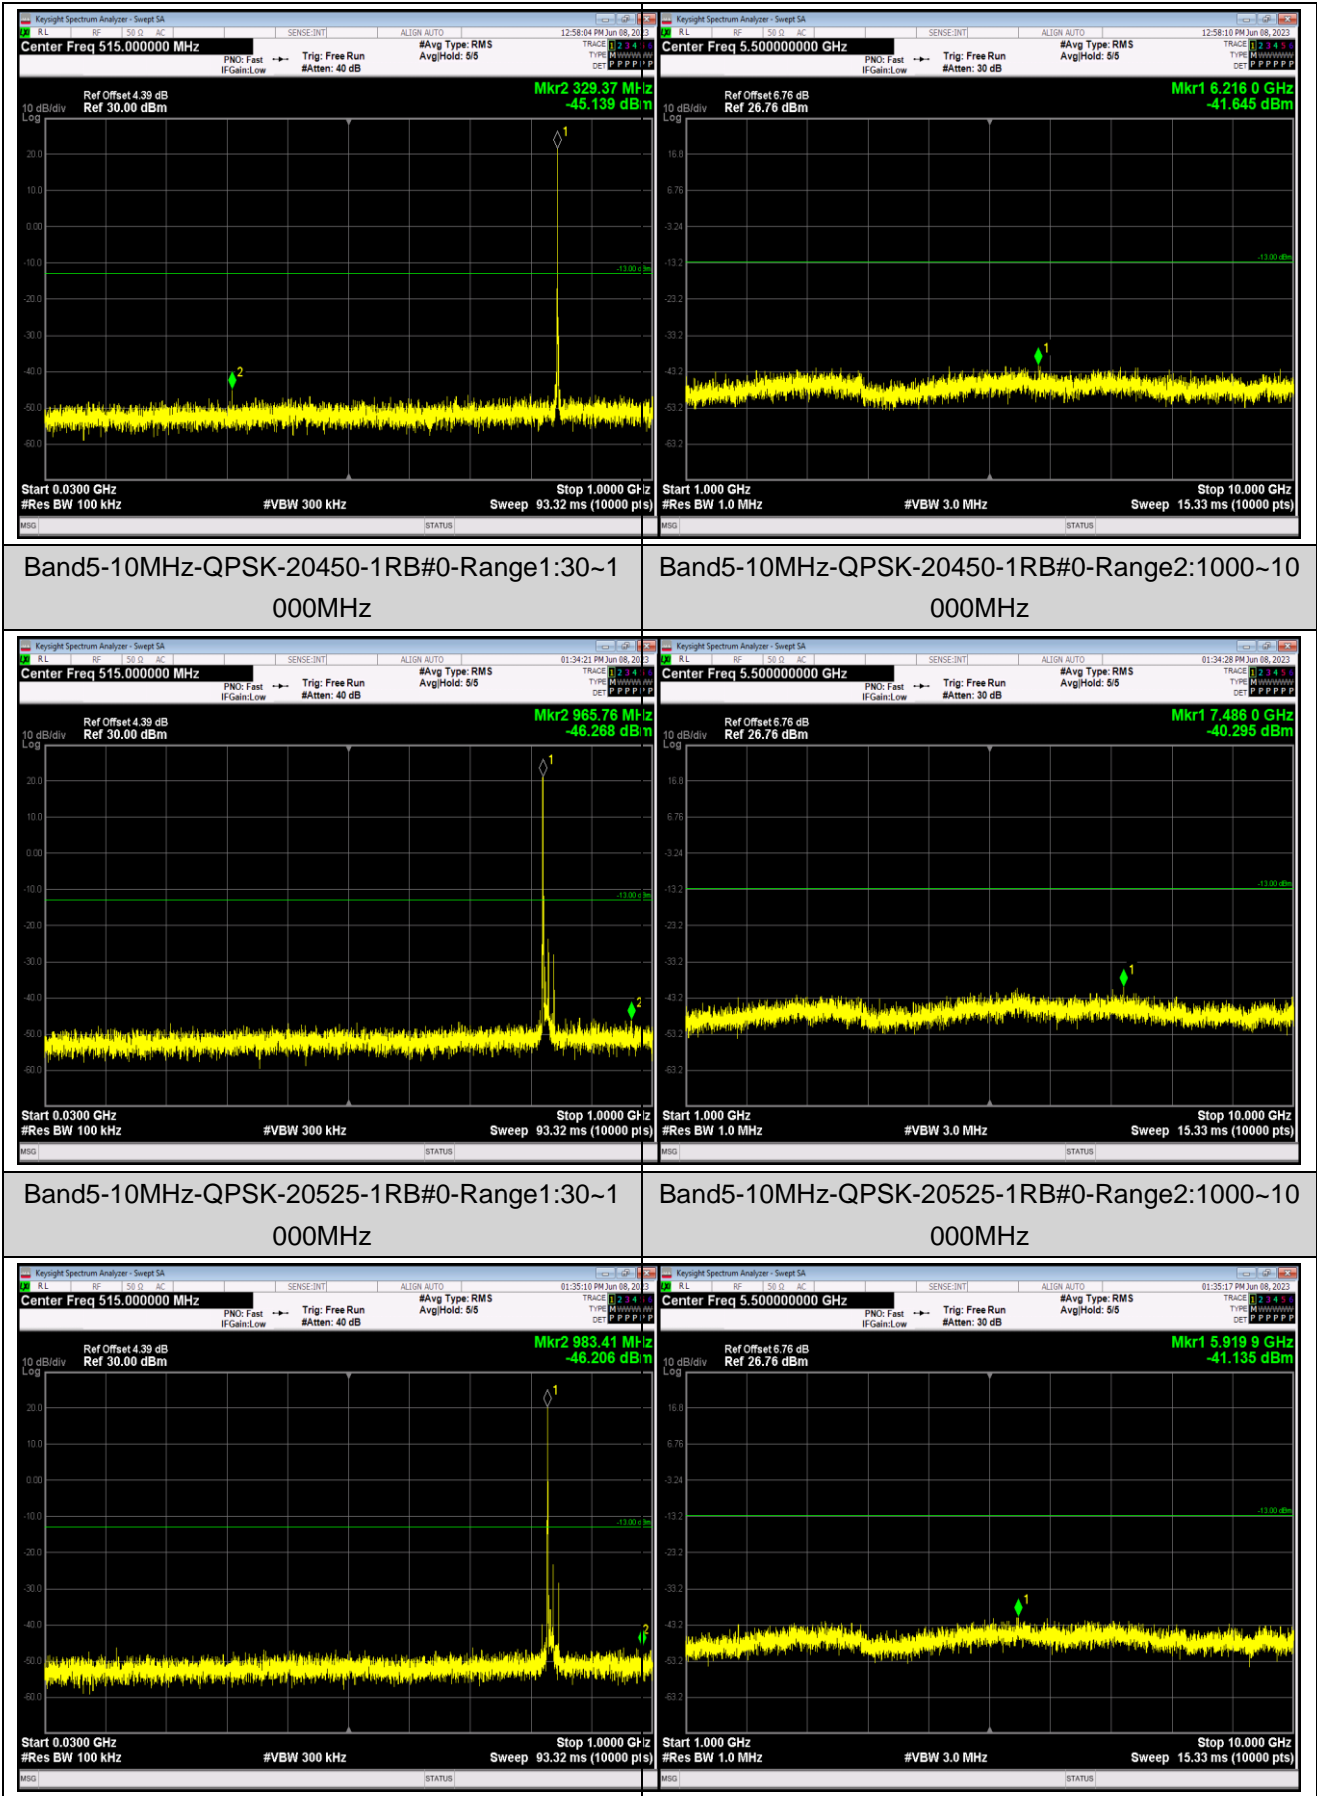

Band2-1.4MHz-16QAM-18900-1RB#0-Range1:30~1000MHz

Band2-1.4MHz-16QAM-18900-1RB#0-Range2:1000~20000MHz

Band2-20MHz-QPSK-19100-1RB#0-Range1:30~1000MHz

Band2-20MHz-QPSK-19100-1RB#0-Range2:1000~20000MHz

Band2-20MHz-16QAM-18700-1RB#0-Range1:30~1000MHz

Band2-20MHz-16QAM-18700-1RB#0-Range2:1000~20000MHz

Band5-1.4MHz-QPSK-20525-1RB#0-Range1:30~1000MHz

Band5-1.4MHz-QPSK-20525-1RB#0-Range2:1000~10000MHz

Band5-1.4MHz-QPSK-20643-1RB#0-Range1:30~1000MHz

Band5-1.4MHz-QPSK-20643-1RB#0-Range2:1000~10000MHz

Band5-10MHz-16QAM-20600-1RB#0-Range1:30~1000MHz

Band5-10MHz-16QAM-20600-1RB#0-Range2:1000~10000MHz

Band12-1.4MHz-QPSK-23017-1RB#0-Range1:30~1000MHz

Band12-1.4MHz-QPSK-23017-1RB#0-Range2:1000~10000MHz