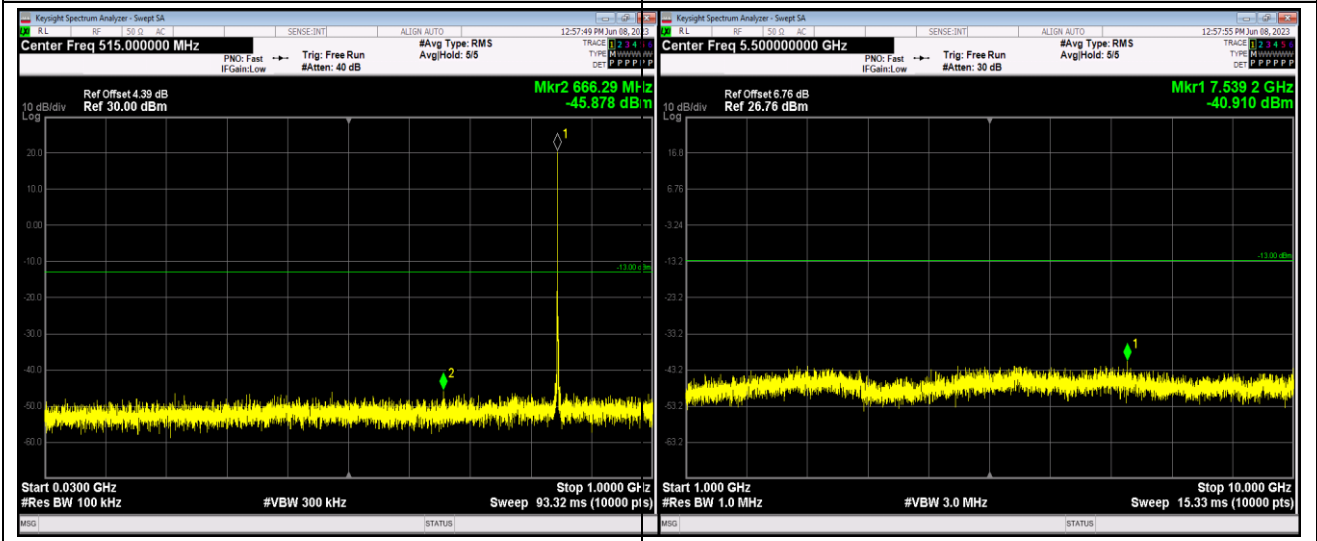

Band2-20MHz-16QAM-18700-1RB#0-Range2:1000~20000MHz

Band5-1.4MHz-QPSK-20525-1RB#0-Range1:30~1000MHz

Band5-1.4MHz-QPSK-20525-1RB#0-Range2:1000~10000MHz

Band5-1.4MHz-QPSK-20643-1RB#0-Range1:30~1000MHz

Band5-1.4MHz-QPSK-20643-1RB#0-Range2:1000~10000MHz