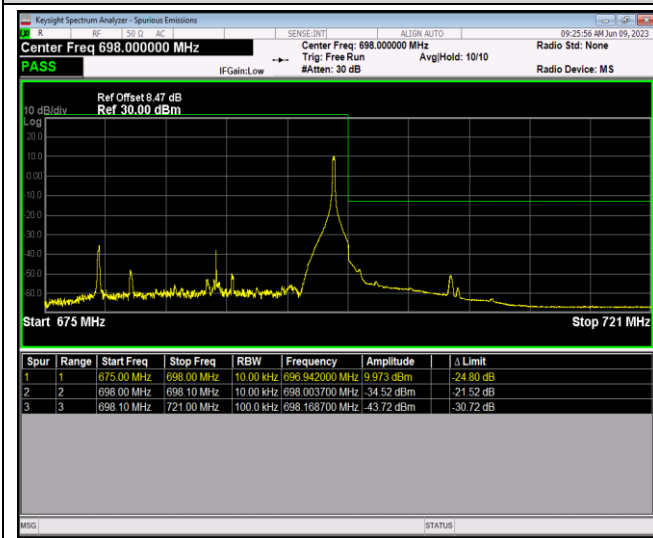

Band71-20MHz-16QAM-133372-1RB#99

Band71-20MHz-16QAM-133372-100RB#0

Appendix E: Conducted Spurious Emission

Test Result (worst case)

Band	Bandwidth	Modulation	Channel	RB Configuration	Frequency Range	Result (dBm)	Verdict
Band2	1.4MHz	QPSK	18607	1RB#0	Range1:30~1000MHz	-47.89	PASS
Band2	1.4MHz	QPSK	18607	1RB#0	Range2:1000~20000MHz	-34.8	PASS
Band2	1.4MHz	QPSK	18900	1RB#0	Range1:30~1000MHz	-47.27	PASS
Band2	1.4MHz	QPSK	18900	1RB#0	Range2:1000~20000MHz	-34.29	PASS
Band2	1.4MHz	QPSK	19193	1RB#0	Range1:30~1000MHz	-47.58	PASS
Band2	1.4MHz	QPSK	19193	1RB#0	Range2:1000~20000MHz	-34.99	PASS
Band2	1.4MHz	16QAM	18607	1RB#0	Range1:30~1000MHz	-46.98	PASS
Band2	1.4MHz	16QAM	18607	1RB#0	Range2:1000~20000MHz	-33.81	PASS
Band2	1.4MHz	16QAM	18900	1RB#0	Range1:30~1000MHz	-47.77	PASS
Band2	1.4MHz	16QAM	18900	1RB#0	Range2:1000~20000MHz	-34.88	PASS
Band2	1.4MHz	16QAM	19193	1RB#0	Range1:30~1000MHz	-46.37	PASS
Band2	1.4MHz	16QAM	19193	1RB#0	Range2:1000~20000MHz	-34.57	PASS
Band2	20MHz	QPSK	18700	1RB#0	Range1:30~1000MHz	-46.65	PASS
Band2	20MHz	QPSK	18700	1RB#0	Range2:1000~20000MHz	-34.08	PASS
Band2	20MHz	QPSK	18900	1RB#0	Range1:30~1000MHz	-47.98	PASS
Band2	20MHz	QPSK	18900	1RB#0	Range2:1000~20000MHz	-34.76	PASS
Band2	20MHz	QPSK	19100	1RB#0	Range1:30~1000MHz	-46.9	PASS
Band2	20MHz	QPSK	19100	1RB#0	Range2:1000~20000MHz	-34.17	PASS
Band2	20MHz	16QAM	18700	1RB#0	Range1:30~1000MHz	-47.81	PASS
Band2	20MHz	16QAM	18700	1RB#0	Range2:1000~20000MHz	-34.79	PASS
Band2	20MHz	16QAM	18900	1RB#0	Range1:30~1000MHz	-47.58	PASS
Band2	20MHz	16QAM	18900	1RB#0	Range2:1000~20000MHz	-33.21	PASS
Band2	20MHz	16QAM	19100	1RB#0	Range1:30~1000MHz	-47.25	PASS
Band2	20MHz	16QAM	19100	1RB#0	Range2:1000~20000MHz	-34.8	PASS
Band5	1.4MHz	QPSK	20407	1RB#0	Range1:30~1000MHz	-45.56	PASS
Band5	1.4MHz	QPSK	20407	1RB#0	Range2:1000~10000MHz	-40.36	PASS
Band5	1.4MHz	QPSK	20525	1RB#0	Range1:30~1000MHz	-45.77	PASS
Band5	1.4MHz	QPSK	20525	1RB#0	Range2:1000~10000MHz	-41.47	PASS
Band5	1.4MHz	QPSK	20643	1RB#0	Range1:30~1000MHz	-45.88	PASS
Band5	1.4MHz	QPSK	20643	1RB#0	Range2:1000~10000MHz	-40.91	PASS
Band5	1.4MHz	16QAM	20407	1RB#0	Range1:30~1000MHz	-46.05	PASS
Band5	1.4MHz	16QAM	20407	1RB#0	Range2:1000~10000MHz	-40.71	PASS
Band5	1.4MHz	16QAM	20525	1RB#0	Range1:30~1000MHz	-46.15	PASS
Band5	1.4MHz	16QAM	20525	1RB#0	Range2:1000~10000MHz	-41.27	PASS
Band5	1.4MHz	16QAM	20643	1RB#0	Range1:30~1000MHz	-45.14	PASS
Band5	1.4MHz	16QAM	20643	1RB#0	Range2:1000~10000MHz	-41.65	PASS