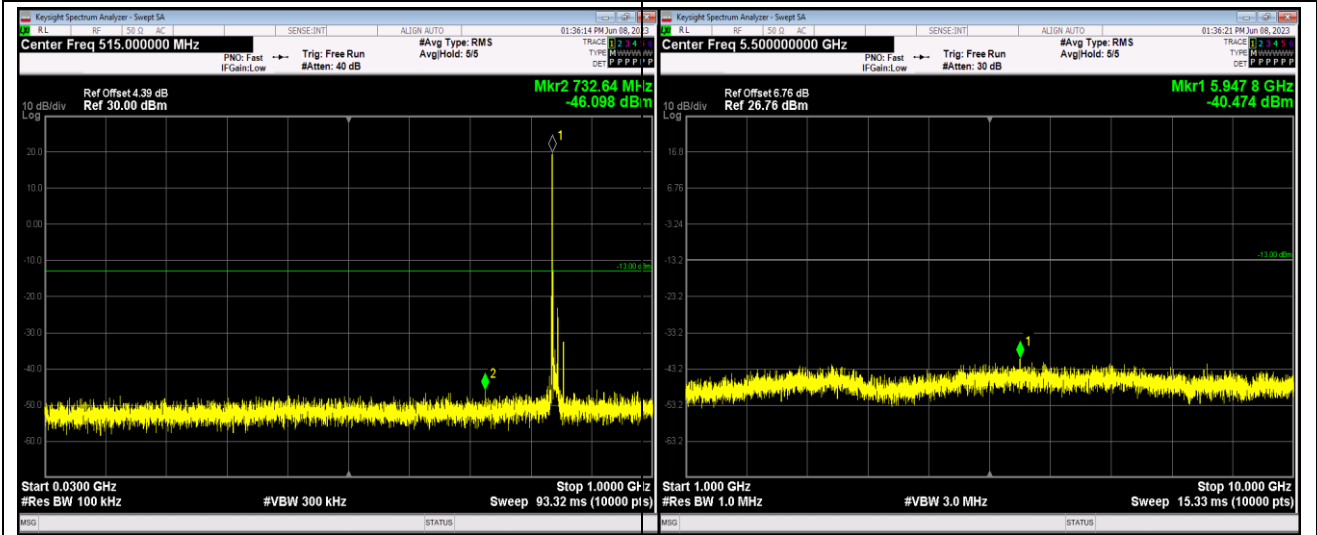

Band5-10MHz-16QAM-20600-1RB#0-Range1:30~1000MHz

Band12-1.4MHz-QPSK-23017-1RB#0-Range2:1000~10000MHz

Band5-10MHz-16QAM-20600-1RB#0-Range2:1000~10000MHz

Band12-1.4MHz-QPSK-23017-1RB#0-Range1:30~1000MHz