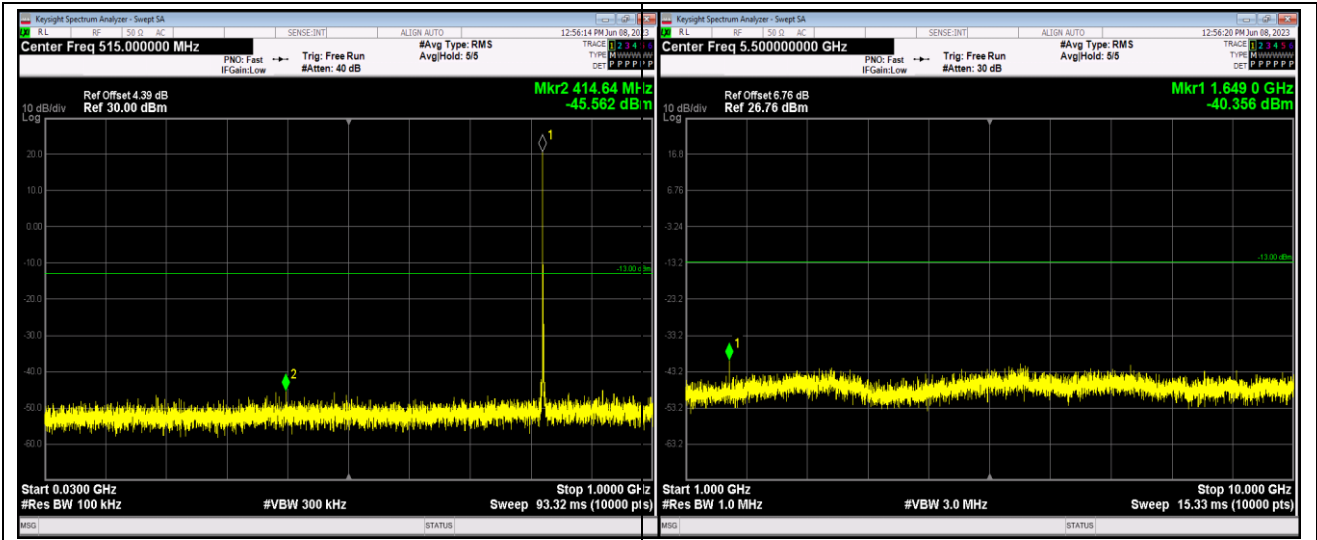

Band5-1.4MHz-QPSK-20525-1RB#0-Range2:1000~10000MHz

Band5-1.4MHz-QPSK-20525-1RB#0-Range1:30~1000MHz