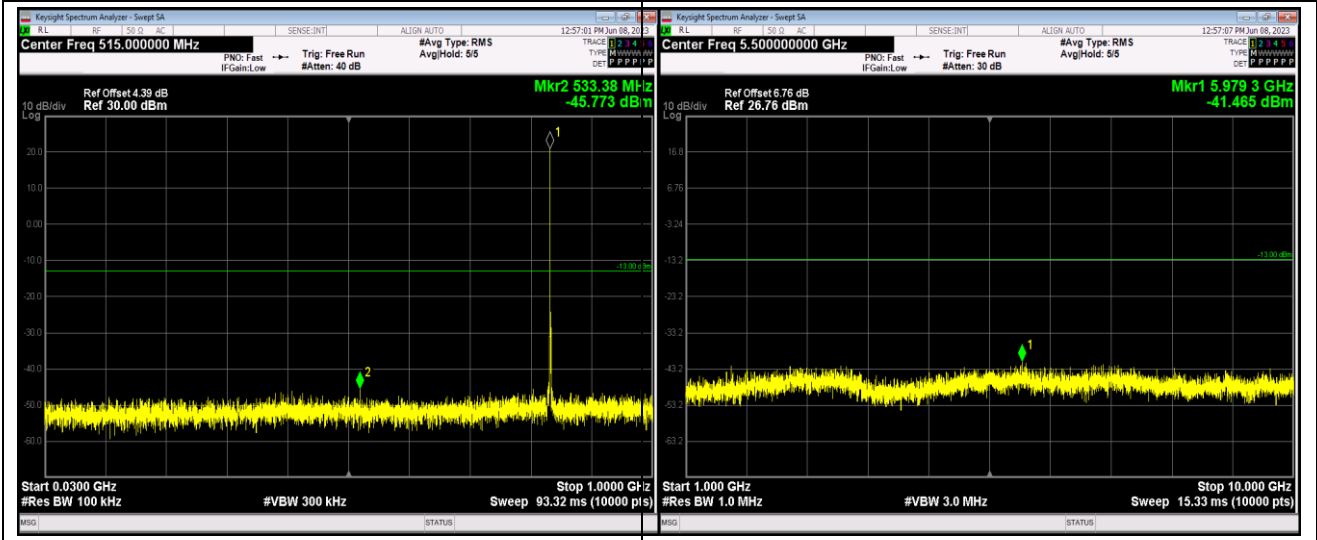

Band2-20MHz-16QAM-18700-1RB#0-Range2:1000~20000MHz

Band5-1.4MHz-QPSK-20525-1RB#0-Range1:30~1000MHz

Band5-1.4MHz-QPSK-20525-1RB#0-Range2:1000~10000MHz

Band5-1.4MHz-QPSK-20643-1RB#0-Range1:30~1000MHz

Band5-1.4MHz-QPSK-20643-1RB#0-Range2:1000~10000MHz