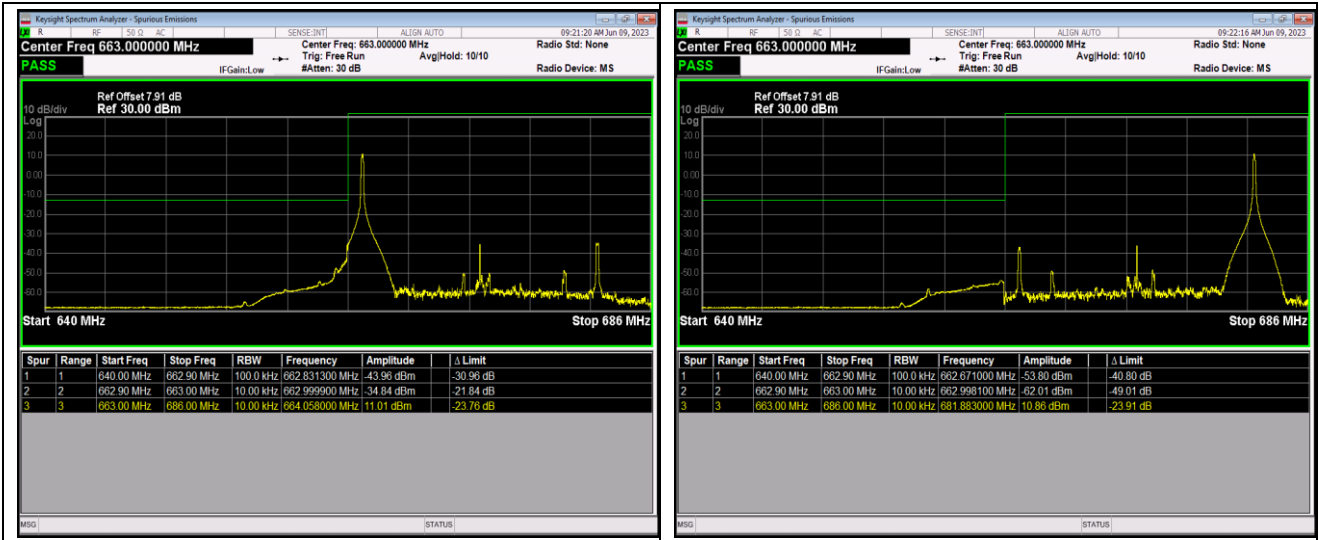

Band71-5MHz-16QAM-133147-25RB#0

Band71-5MHz-16QAM-133447-1RB#0

Band71-5MHz-16QAM-133447-1RB#24

Band71-5MHz-16QAM-133447-25RB#0

Band71-20MHz-QPSK-133222-1RB#0

Band71-20MHz-QPSK-133222-1RB#99

Band71-20MHz-QPSK-133222-100RB#0