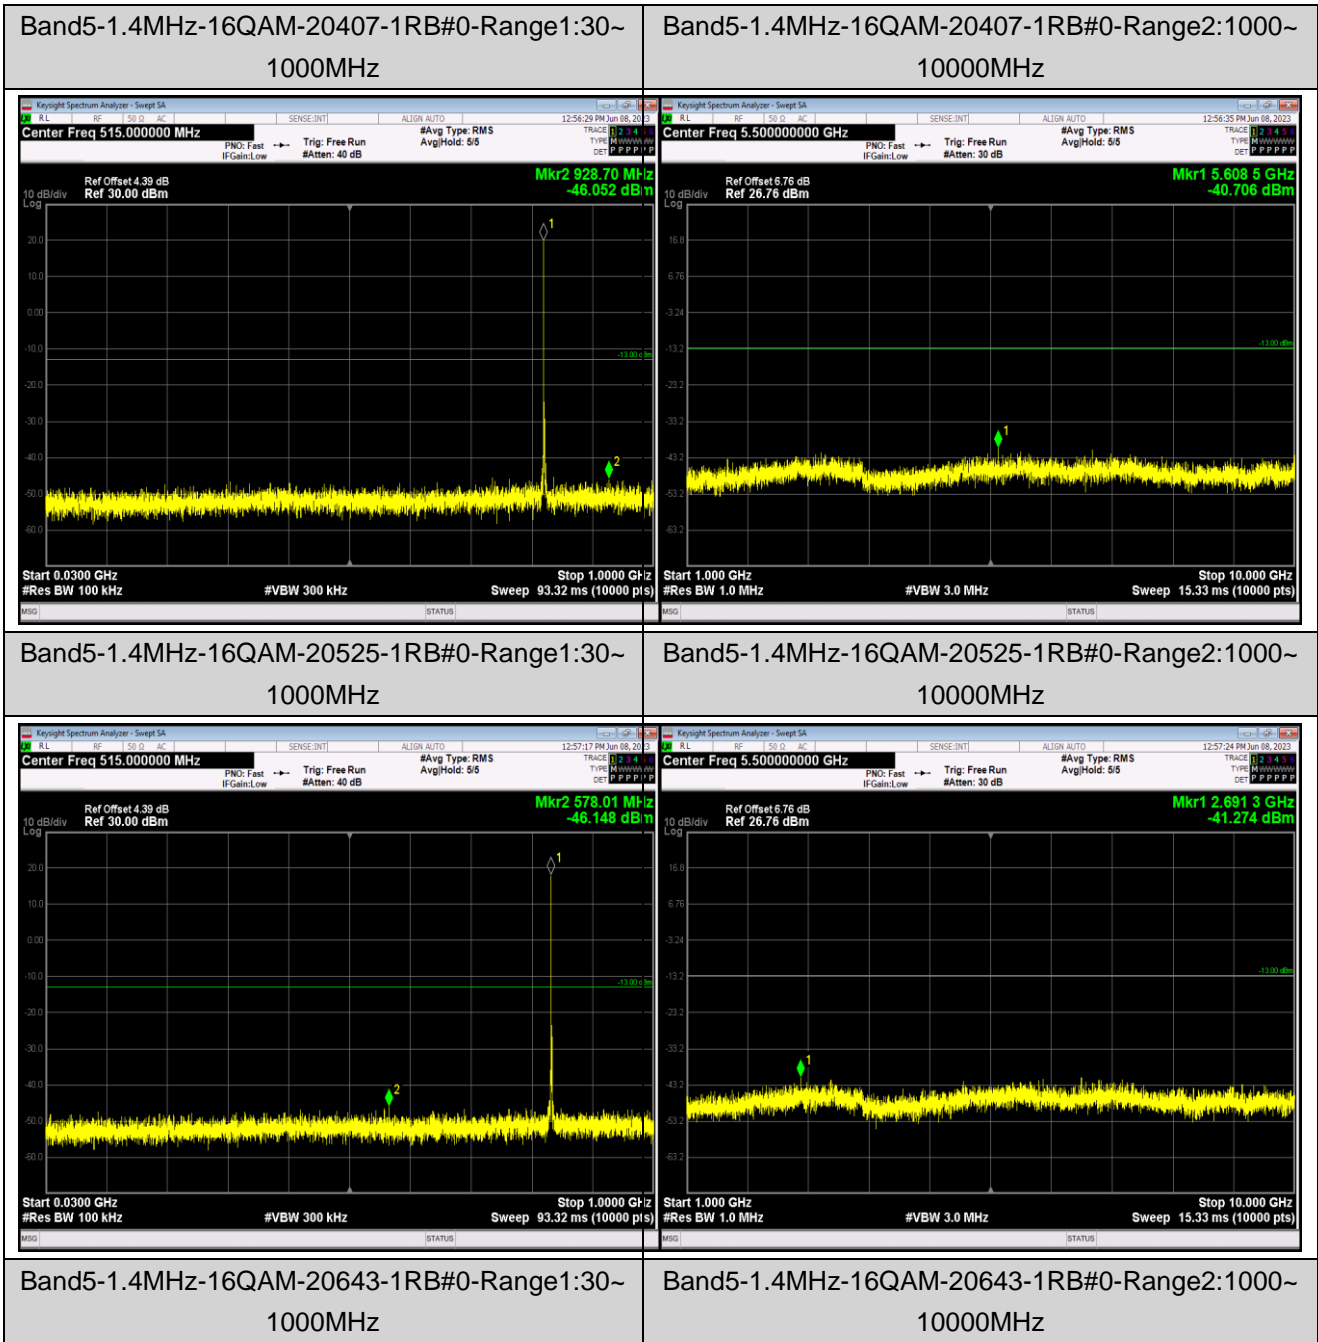

Band2-1.4MHz-16QAM-18900-1RB#0-Range1:30~1000MHz

Band2-1.4MHz-16QAM-18900-1RB#0-Range2:1000~20000MHz

Band2-20MHz-QPSK-19100-1RB#0-Range1:30~1000MHz

Band2-20MHz-QPSK-19100-1RB#0-Range2:1000~20000MHz

Band2-20MHz-16QAM-18700-1RB#0-Range1:30~1000MHz

Band2-20MHz-16QAM-18700-1RB#0-Range2:1000~20000MHz

Band5-1.4MHz-QPSK-20525-1RB#0-Range1:30~1000MHz

Band5-1.4MHz-QPSK-20525-1RB#0-Range2:1000~10000MHz

Band5-1.4MHz-QPSK-20643-1RB#0-Range1:30~1000MHz

Band5-1.4MHz-QPSK-20643-1RB#0-Range2:1000~10000MHz

Band5-10MHz-16QAM-20600-1RB#0-Range1:30~1000MHz

Band5-10MHz-16QAM-20600-1RB#0-Range2:1000~10000MHz

Band12-1.4MHz-QPSK-23017-1RB#0-Range1:30~1000MHz

Band12-1.4MHz-QPSK-23017-1RB#0-Range2:1000~10000MHz