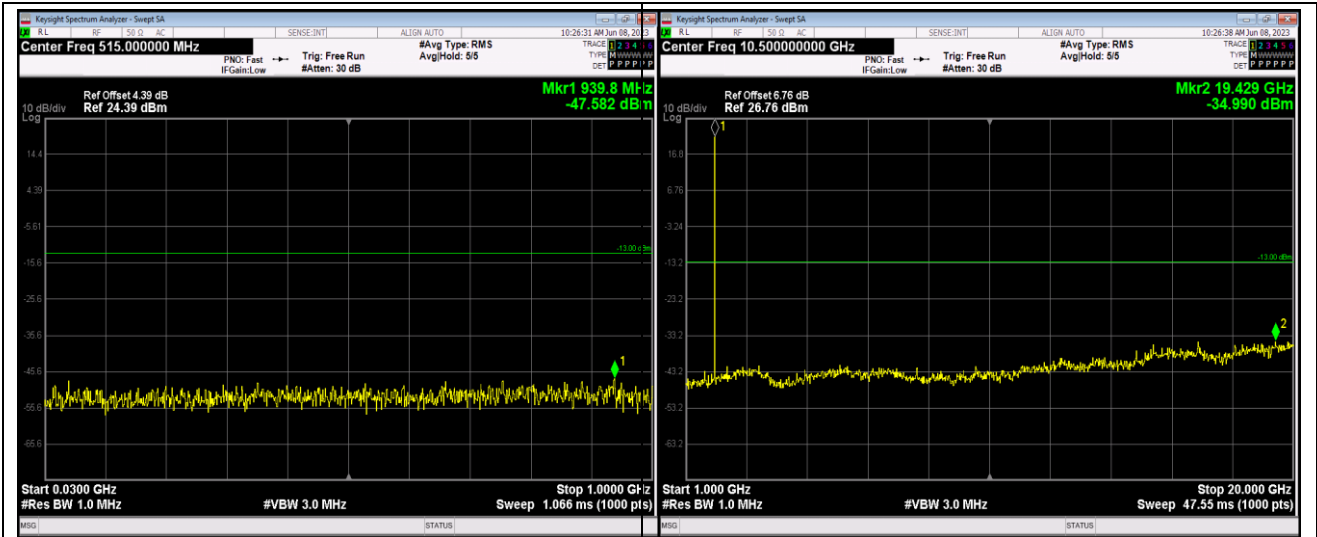

Band2-1.4MHz-16QAM-18607-1RB#0-Range2:1000~20000MHz

Band2-1.4MHz-16QAM-18607-1RB#0-Range1:30~1000MHz