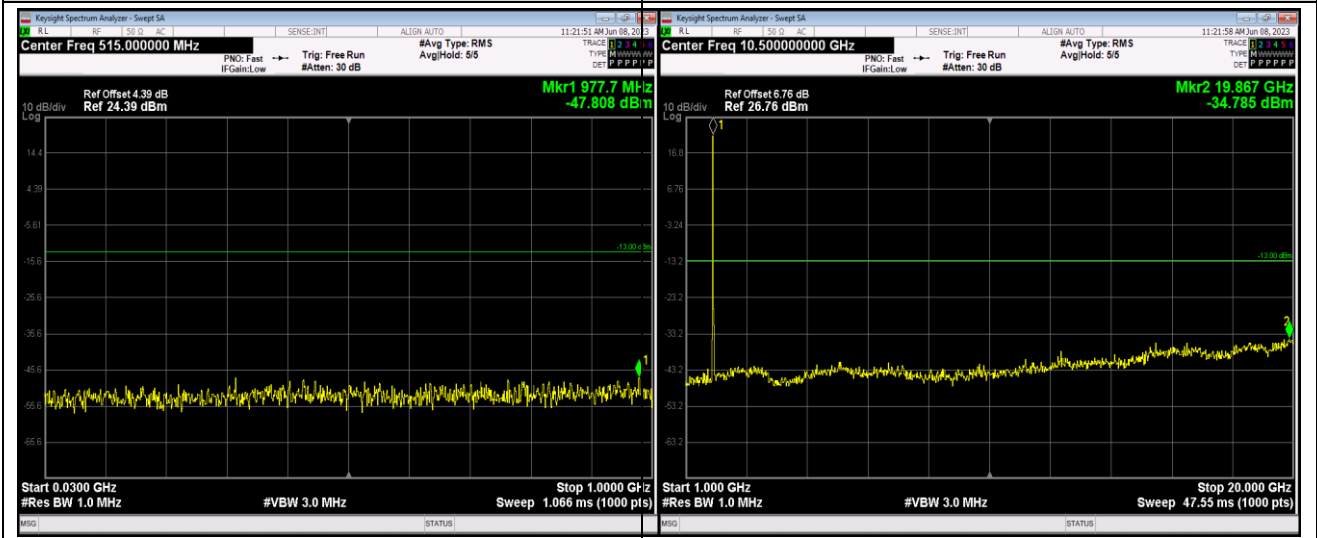

Band2-20MHz-16QAM-18700-1RB#0-Range1:30~1000MHz

Band2-20MHz-16QAM-18700-1RB#0-Range2:1000~20000MHz