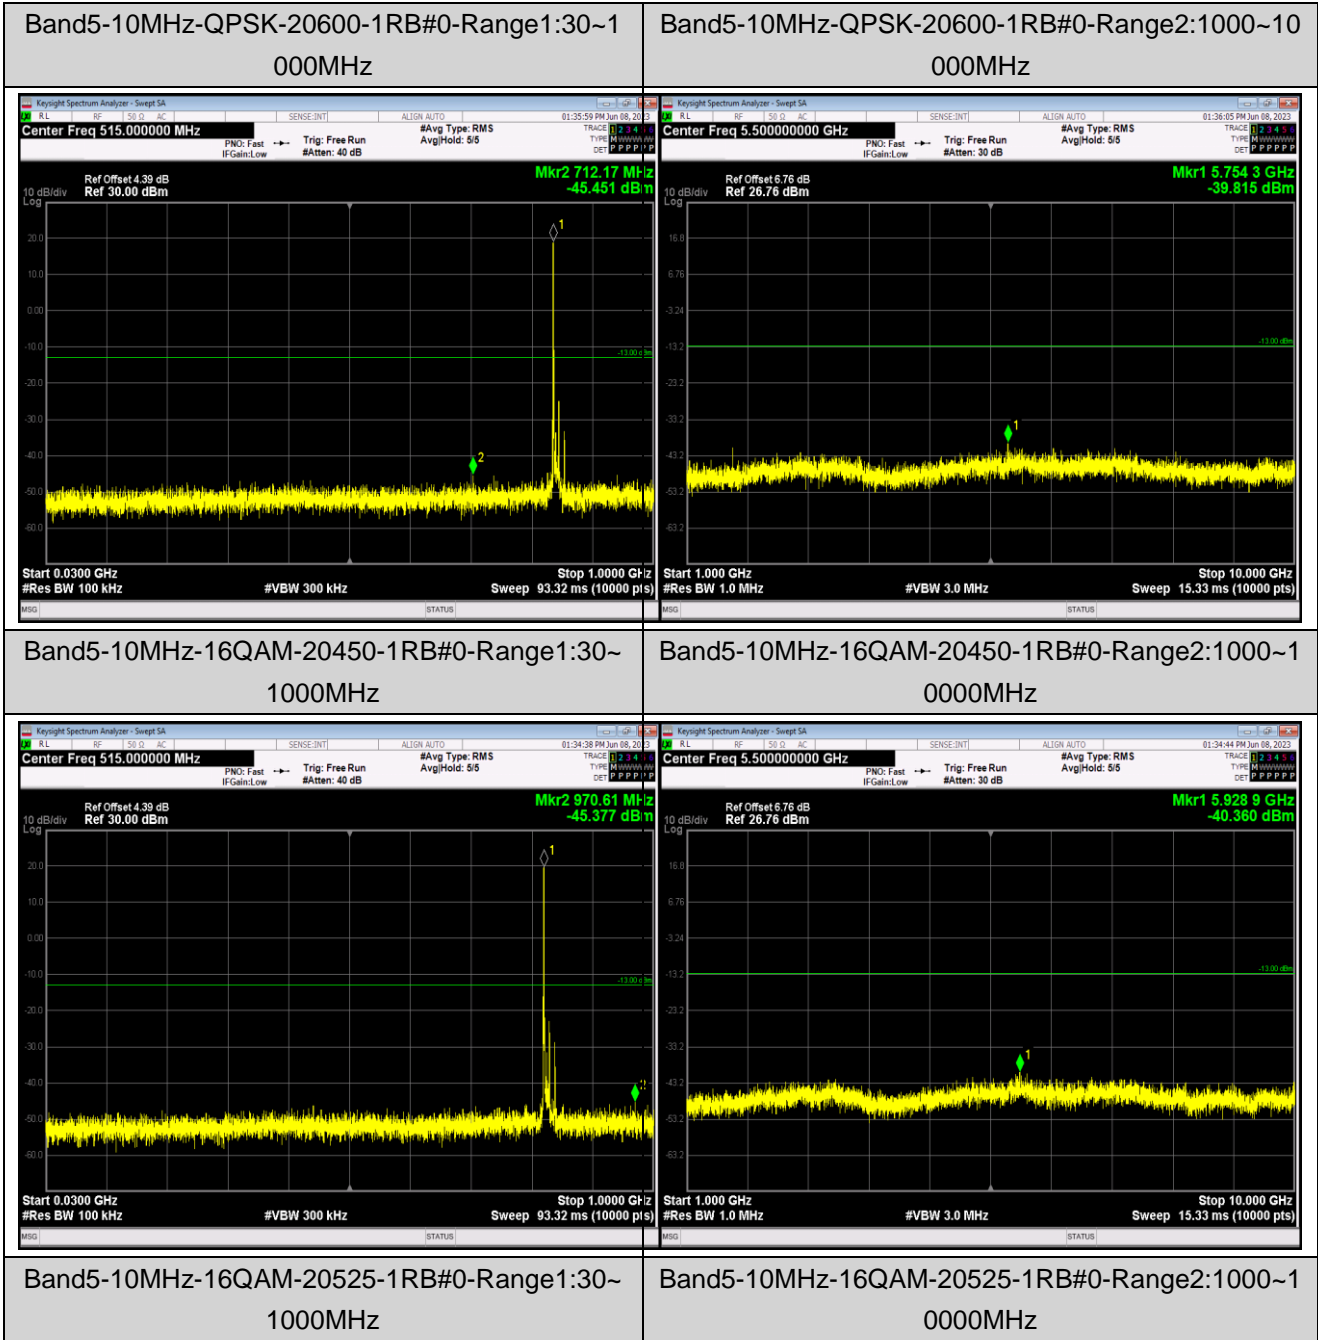

Band2-1.4MHz-16QAM-18900-1RB#0-Range1:30~1000MHz

Band2-1.4MHz-16QAM-18900-1RB#0-Range2:1000~20000MHz

Band2-20MHz-QPSK-19100-1RB#0-Range1:30~1000MHz

Band2-20MHz-QPSK-19100-1RB#0-Range2:1000~20000MHz

Band2-20MHz-16QAM-18700-1RB#0-Range1:30~1000MHz

Band2-20MHz-16QAM-18700-1RB#0-Range2:1000~20000MHz

Band5-1.4MHz-QPSK-20525-1RB#0-Range1:30~1000MHz

Band5-1.4MHz-QPSK-20525-1RB#0-Range2:1000~10000MHz

Band5-1.4MHz-QPSK-20643-1RB#0-Range1:30~1000MHz

Band5-1.4MHz-QPSK-20643-1RB#0-Range2:1000~10000MHz

Band5-10MHz-16QAM-20600-1RB#0-Range1:30~1000MHz

Band5-10MHz-16QAM-20600-1RB#0-Range2:1000~10000MHz

Band12-1.4MHz-QPSK-23017-1RB#0-Range1:30~1000MHz

Band12-1.4MHz-QPSK-23017-1RB#0-Range2:1000~10000MHz