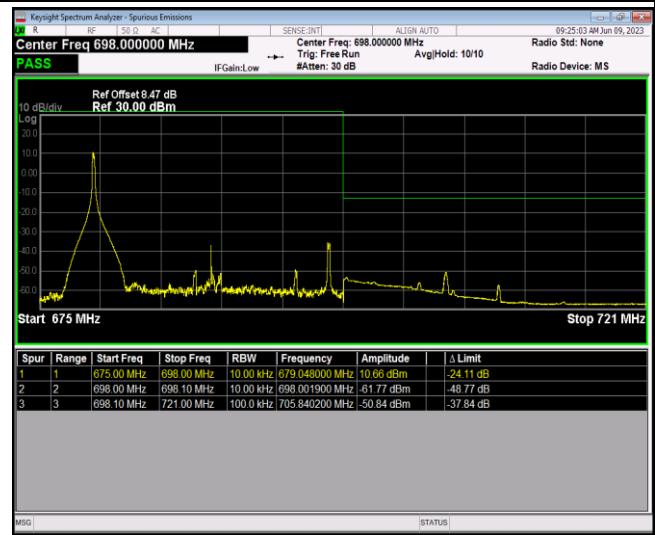

Band71-20MHz-16QAM-133372-1RB#99

Band71-20MHz-16QAM-133372-100RB#0

Appendix E: Conducted Spurious Emission

Test Result (worst case)

Band	Bandwidth	Modulation	Channel	RB Configuration	Frequency Range	Result (dBm)	Verdict
Band2	1.4MHz	QPSK	18607	1RB#0	Range1:30~1000MHz	-47.89	PASS
Band2	1.4MHz	QPSK	18607	1RB#0	Range2:1000~20000MHz	-34.8	PASS
Band2	1.4MHz	QPSK	18900	1RB#0	Range1:30~1000MHz	-47.27	PASS
Band2	1.4MHz	QPSK	18900	1RB#0	Range2:1000~20000MHz	-34.29	PASS
Band2	1.4MHz	QPSK	19193	1RB#0	Range1:30~1000MHz	-47.58	PASS
Band2	1.4MHz	QPSK	19193	1RB#0	Range2:1000~20000MHz	-34.99	PASS
Band2	1.4MHz	16QAM	18607	1RB#0	Range1:30~1000MHz	-46.98	PASS
Band2	1.4MHz	16QAM	18607	1RB#0	Range2:1000~20000MHz	-33.81	PASS
Band2	1.4MHz	16QAM	18900	1RB#0	Range1:30~1000MHz	-47.77	PASS
Band2	1.4MHz	16QAM	18900	1RB#0	Range2:1000~20000MHz	-34.88	PASS
Band2	1.4MHz	16QAM	19193	1RB#0	Range1:30~1000MHz	-46.37	PASS
Band2	1.4MHz	16QAM	19193	1RB#0	Range2:1000~20000MHz	-34.57	PASS
Band2	20MHz	QPSK	18700	1RB#0	Range1:30~1000MHz	-46.65	PASS
Band2	20MHz	QPSK	18700	1RB#0	Range2:1000~20000MHz	-34.08	PASS
Band2	20MHz	QPSK	18900	1RB#0	Range1:30~1000MHz	-47.98	PASS
Band2	20MHz	QPSK	18900	1RB#0	Range2:1000~20000MHz	-34.76	PASS
Band2	20MHz	QPSK	19100	1RB#0	Range1:30~1000MHz	-46.9	PASS
Band2	20MHz	QPSK	19100	1RB#0	Range2:1000~20000MHz	-34.17	PASS
Band2	20MHz	16QAM	18700	1RB#0	Range1:30~1000MHz	-47.81	PASS
Band2	20MHz	16QAM	18700	1RB#0	Range2:1000~20000MHz	-34.79	PASS
Band2	20MHz	16QAM	18900	1RB#0	Range1:30~1000MHz	-47.58	PASS
Band2	20MHz	16QAM	18900	1RB#0	Range2:1000~20000MHz	-33.21	PASS
Band2	20MHz	16QAM	19100	1RB#0	Range1:30~1000MHz	-47.25	PASS
Band2	20MHz	16QAM	19100	1RB#0	Range2:1000~20000MHz	-34.8	PASS
Band5	1.4MHz	QPSK	20407	1RB#0	Range1:30~1000MHz	-45.56	PASS
Band5	1.4MHz	QPSK	20407	1RB#0	Range2:1000~10000MHz	-40.36	PASS
Band5	1.4MHz	QPSK	20525	1RB#0	Range1:30~1000MHz	-45.77	PASS
Band5	1.4MHz	QPSK	20525	1RB#0	Range2:1000~10000MHz	-41.47	PASS
Band5	1.4MHz	QPSK	20643	1RB#0	Range1:30~1000MHz	-45.88	PASS
Band5	1.4MHz	QPSK	20643	1RB#0	Range2:1000~10000MHz	-40.91	PASS
Band5	1.4MHz	16QAM	20407	1RB#0	Range1:30~1000MHz	-46.05	PASS
Band5	1.4MHz	16QAM	20407	1RB#0	Range2:1000~10000MHz	-40.71	PASS
Band5	1.4MHz	16QAM	20525	1RB#0	Range1:30~1000MHz	-46.15	PASS
Band5	1.4MHz	16QAM	20525	1RB#0	Range2:1000~10000MHz	-41.27	PASS
Band5	1.4MHz	16QAM	20643	1RB#0	Range1:30~1000MHz	-45.14	PASS
Band5	1.4MHz	16QAM	20643	1RB#0	Range2:1000~10000MHz	-41.65	PASS