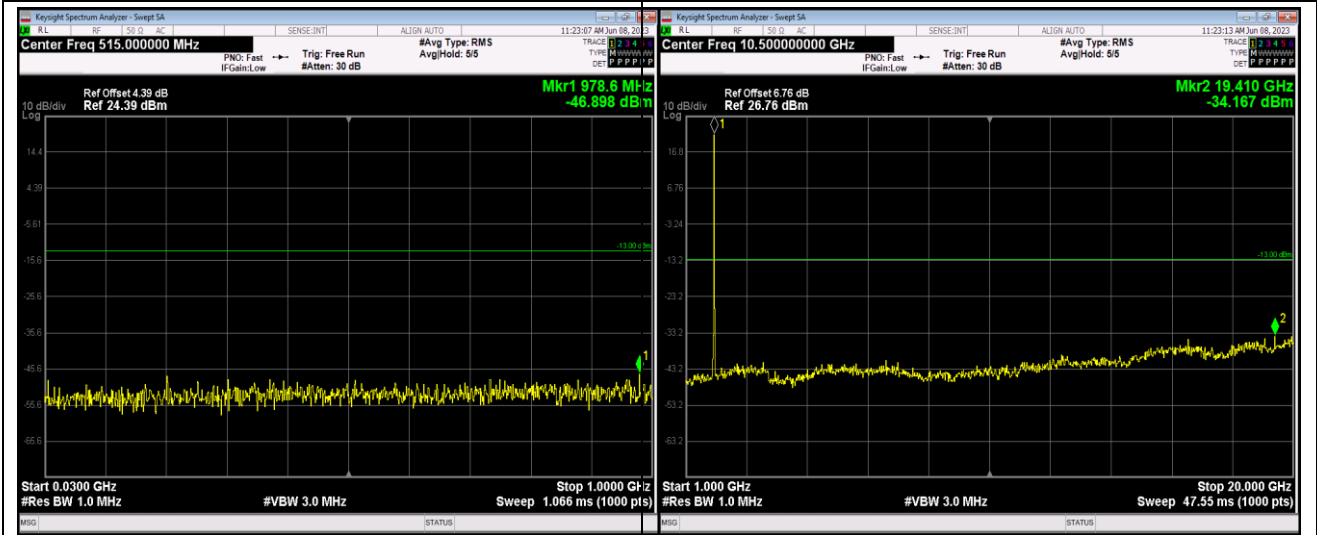

Band2-1.4MHz-16QAM-18900-1RB#0-Range1:30~1000MHz

Band2-1.4MHz-16QAM-18900-1RB#0-Range2:1000~20000MHz

Band2-20MHz-QPSK-19100-1RB#0-Range1:30~1000MHz

Band2-20MHz-QPSK-19100-1RB#0-Range2:1000~20000MHz

Band2-20MHz-16QAM-18700-1RB#0-Range1:30~1000MHz