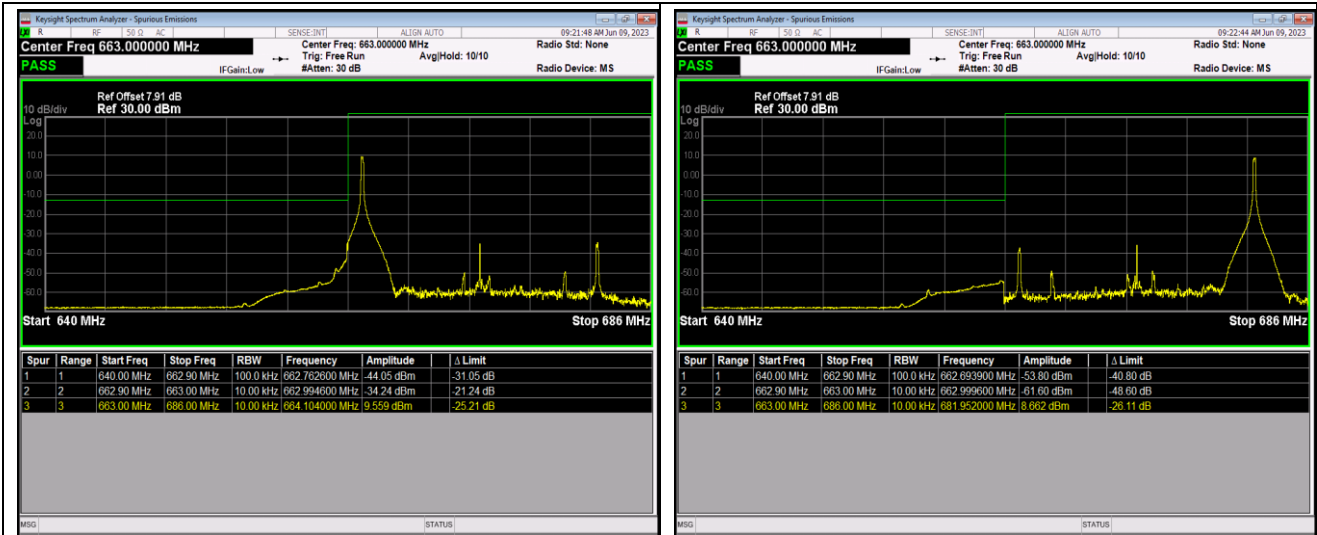

Band71-20MHz-16QAM-133222-1RB#0

Band71-20MHz-16QAM-133222-1RB#99

Band71-20MHz-16QAM-133222-100RB#0

Band71-20MHz-16QAM-133372-1RB#0