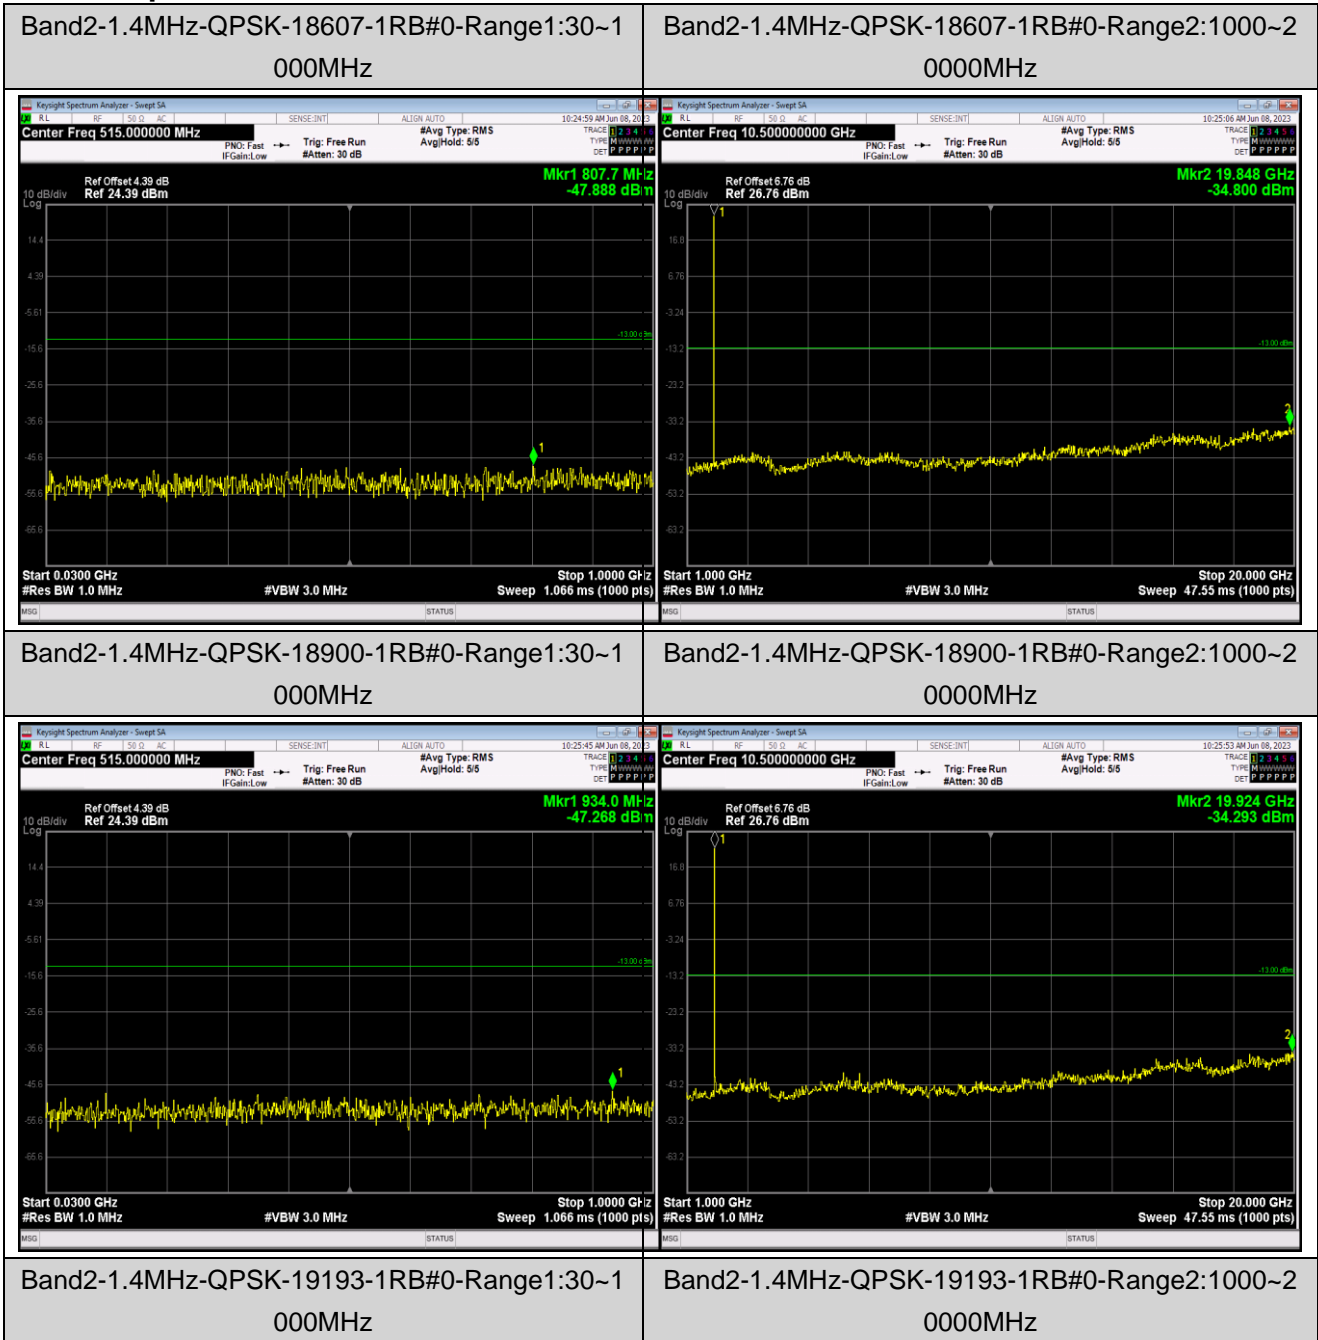

Test Graphs