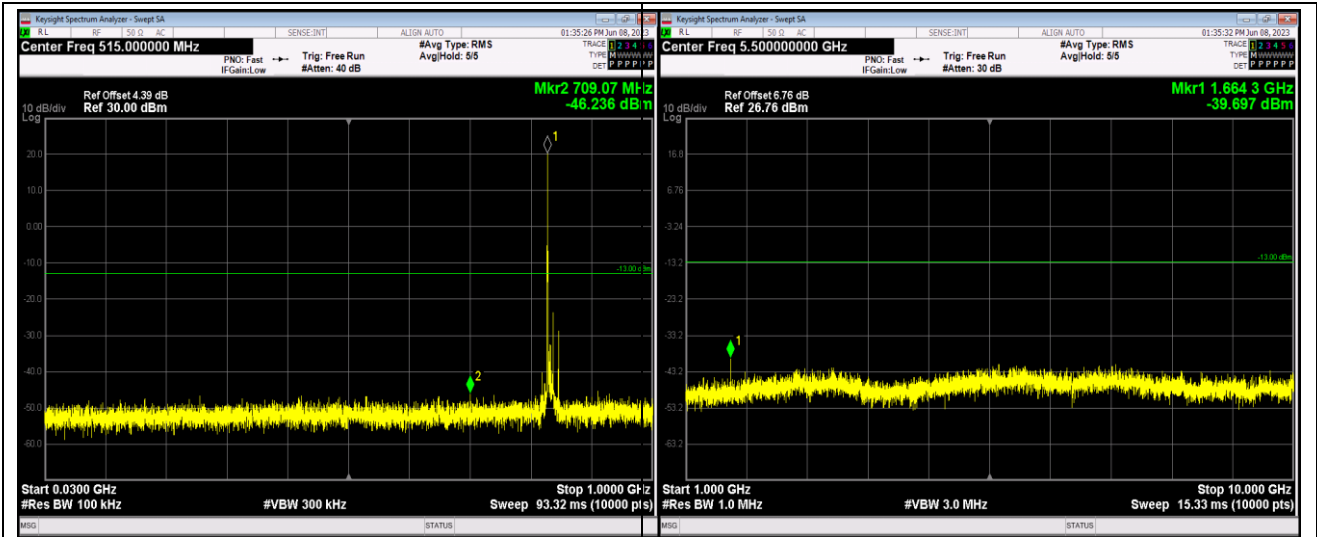

Band2-20MHz-16QAM-18700-1RB#0-Range2:1000~20000MHz

Band5-1.4MHz-QPSK-20525-1RB#0-Range1:30~1000MHz

Band5-1.4MHz-QPSK-20525-1RB#0-Range2:1000~10000MHz

Band5-1.4MHz-QPSK-20643-1RB#0-Range1:30~1000MHz

Band5-1.4MHz-QPSK-20643-1RB#0-Range2:1000~10000MHz