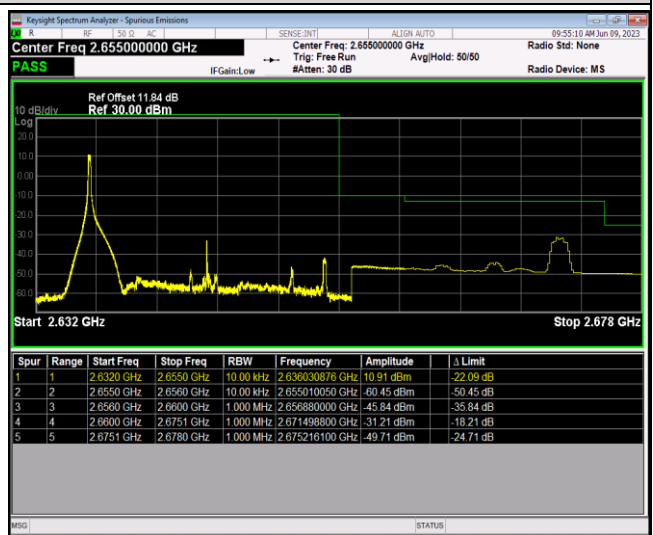

Band41-20MHz-16QAM-40340-1RB#99

Band41-20MHz-16QAM-40340-100RB#0

Band41-20MHz-16QAM-41140-1RB#0

Band41-20MHz-16QAM-41140-1RB#99

Band41-20MHz-16QAM-41140-100RB#0

Band66-1.4MHz-QPSK-131979-1RB#0

Band66-1.4MHz-QPSK-131979-1RB#5