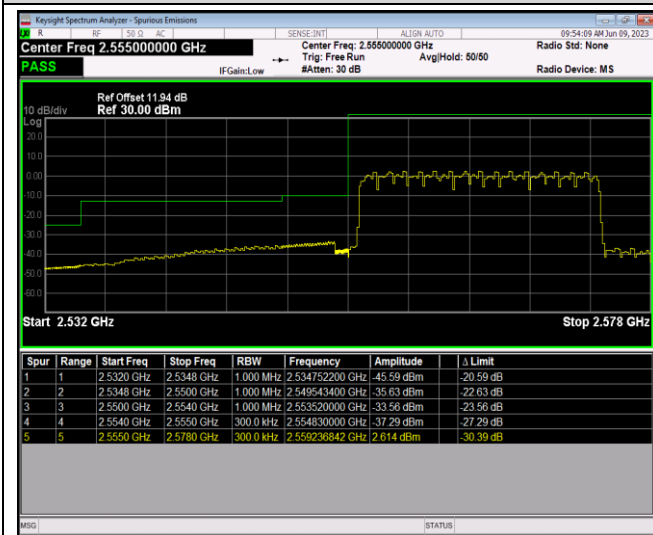

Band41-20MHz-16QAM-40340-100RB#0

Band41-20MHz-16QAM-41140-1RB#99