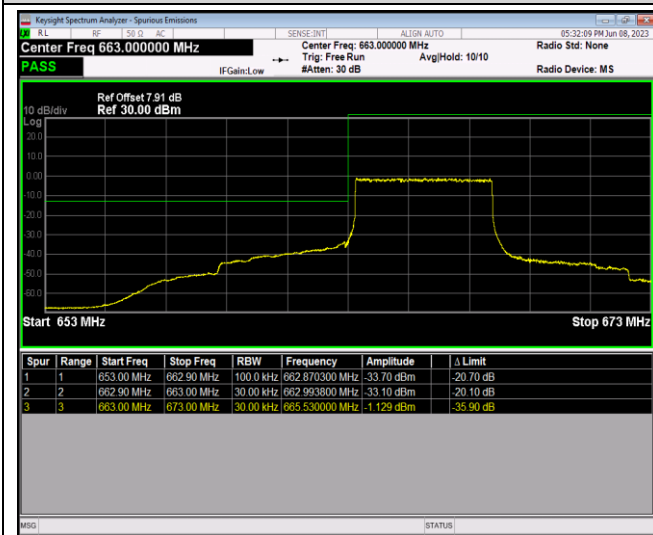

Band66-20MHz-16QAM-132572-1RB#0

Band66-20MHz-16QAM-132572-1RB#99

Band66-20MHz-16QAM-132572-100RB#0

Band71-5MHz-QPSK-133147-1RB#0

Band71-5MHz-QPSK-133147-1RB#24

Band71-5MHz-QPSK-133147-25RB#0

Band71-5MHz-QPSK-133447-1RB#0