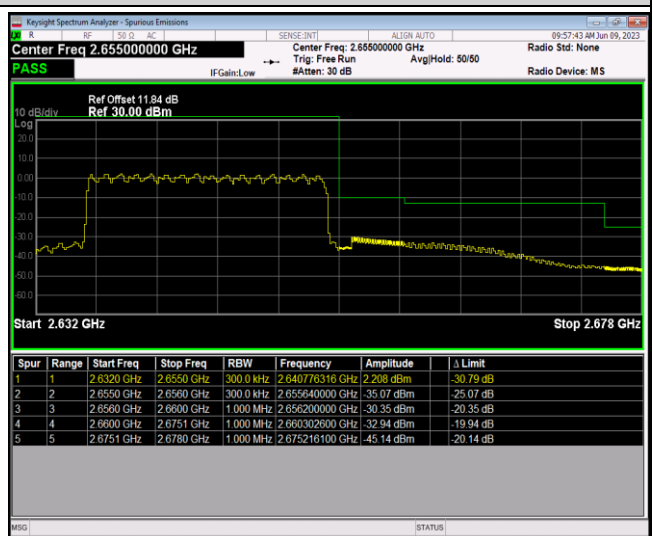

Band41-20MHz-16QAM-40340-1RB#99

Band41-20MHz-16QAM-40340-100RB#0

Band41-20MHz-16QAM-41140-1RB#0

Band41-20MHz-16QAM-41140-1RB#99

Band41-20MHz-16QAM-41140-100RB#0

Band66-1.4MHz-QPSK-131979-1RB#0

Band66-1.4MHz-QPSK-131979-1RB#5