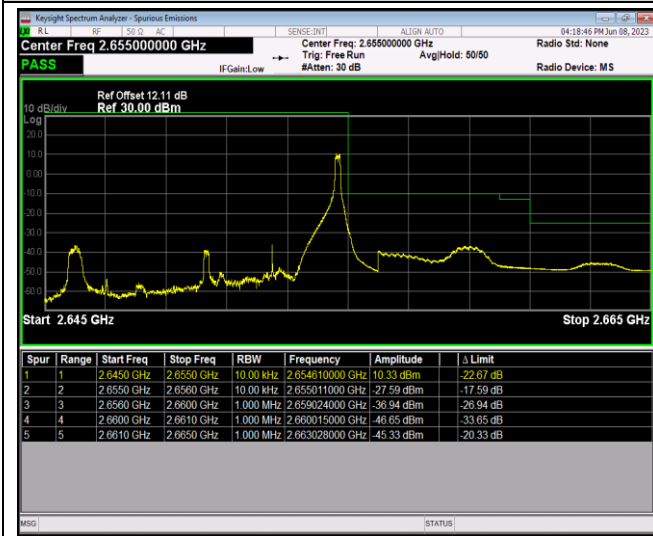

Band41-5MHz-QPSK-41215-1RB#24

Band41-5MHz-16QAM-40265-1RB#0