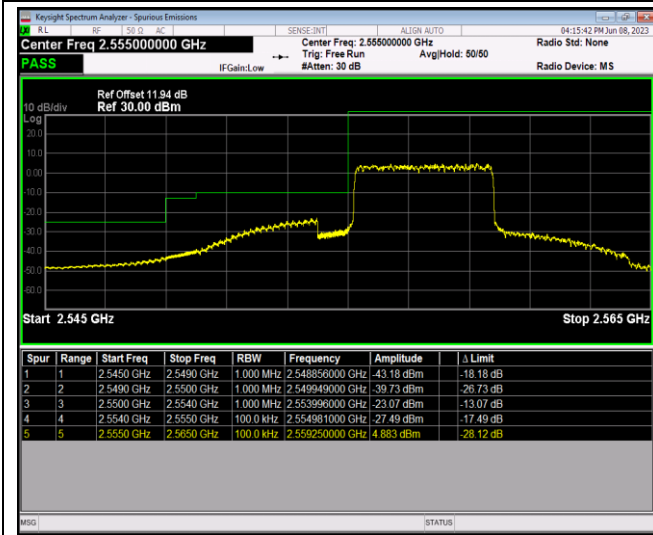

Band17-10MHz-16QAM-23800-1RB#49

Band17-10MHz-16QAM-23800-50RB#0

Band41-5MHz-QPSK-40265-1RB#0

Band41-5MHz-QPSK-40265-1RB#24

Band41-5MHz-QPSK-40265-25RB#0

Band41-5MHz-QPSK-41215-1RB#0

Band41-5MHz-QPSK-41215-1RB#24