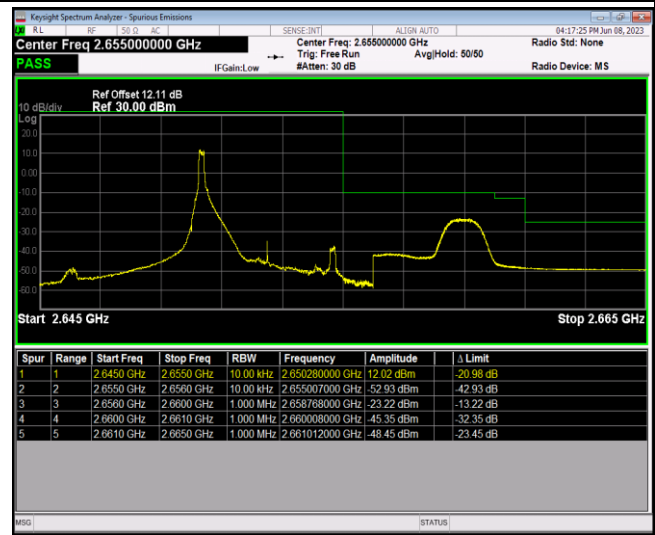

Band17-10MHz-16QAM-23800-1RB#49

Band17-10MHz-16QAM-23800-50RB#0

Band41-5MHz-QPSK-40265-1RB#0

Band41-5MHz-QPSK-40265-1RB#24

Band41-5MHz-QPSK-40265-25RB#0

Band41-5MHz-QPSK-41215-1RB#0

Band41-5MHz-QPSK-41215-1RB#24