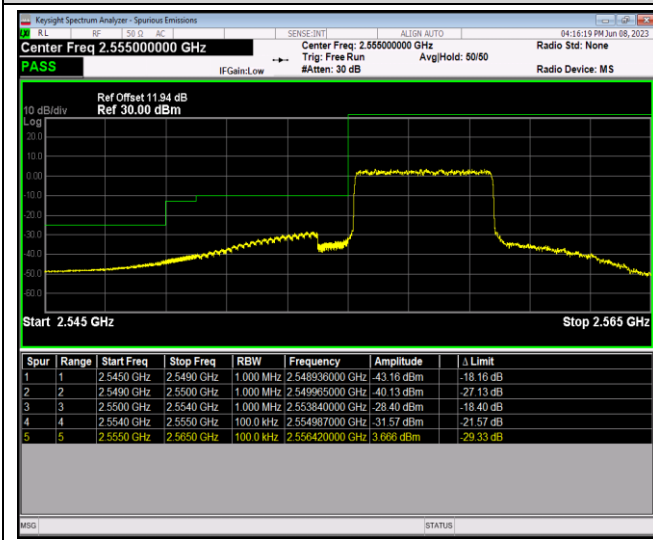

Band41-5MHz-QPSK-41215-25RB#0

Band41-5MHz-16QAM-40265-1RB#0

Band41-5MHz-16QAM-40265-1RB#24

Band41-5MHz-16QAM-40265-25RB#0

Band41-5MHz-16QAM-41215-1RB#0

Band41-5MHz-16QAM-41215-1RB#24

Band41-5MHz-16QAM-41215-25RB#0