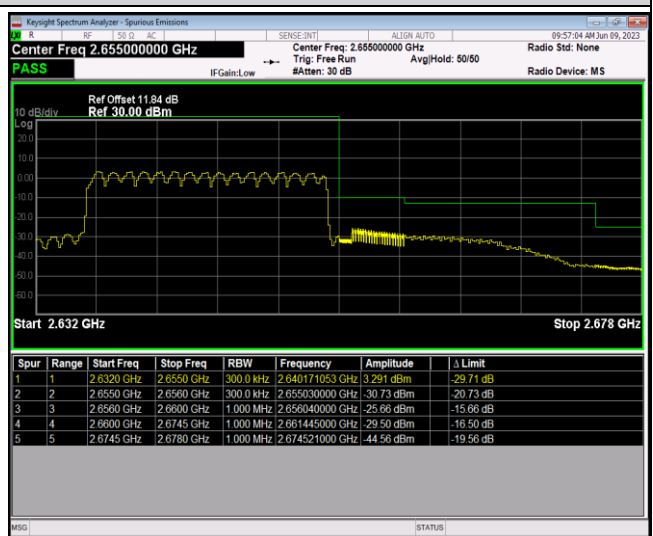

Band41-20MHz-QPSK-40340-1RB#0

Band41-20MHz-QPSK-40340-1RB#99

Band41-20MHz-QPSK-40340-100RB#0

Band41-20MHz-QPSK-41140-1RB#0

Band41-20MHz-QPSK-41140-1RB#99

Band41-20MHz-QPSK-41140-100RB#0

Band41-20MHz-16QAM-40340-1RB#0