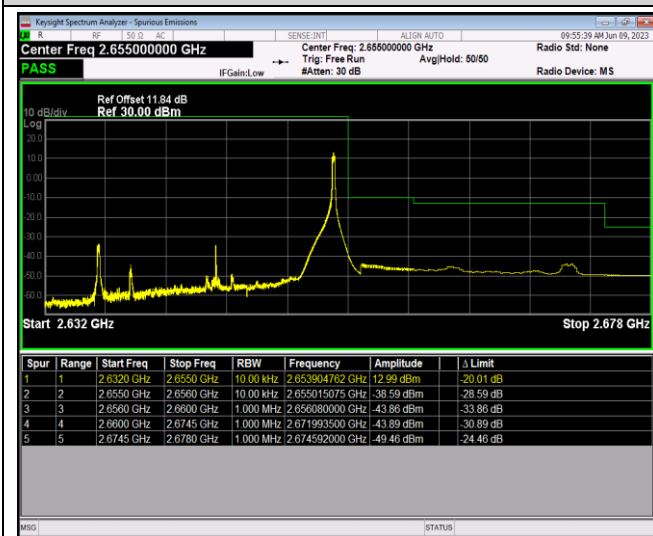

Band41-20MHz-QPSK-40340-1RB#0

Band41-20MHz-QPSK-40340-1RB#99

Band41-20MHz-QPSK-40340-100RB#0

Band41-20MHz-QPSK-41140-1RB#0

Band41-20MHz-QPSK-41140-1RB#99

Band41-20MHz-QPSK-41140-100RB#0

Band41-20MHz-16QAM-40340-1RB#0