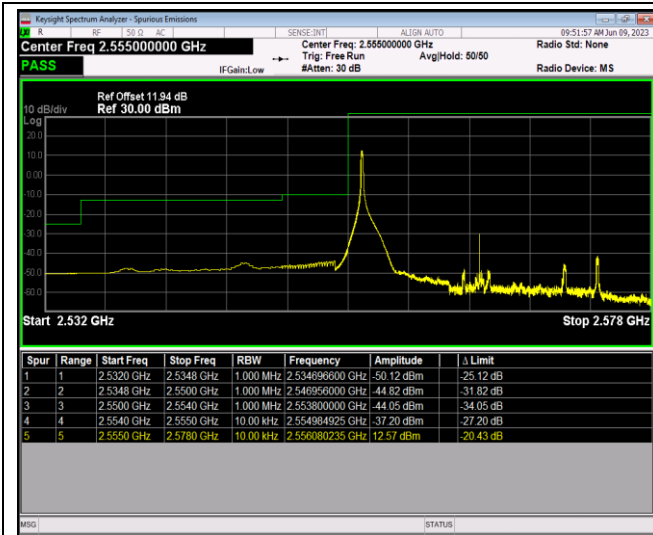

Band41-20MHz-16QAM-40340-1RB#0

Band41-20MHz-16QAM-40340-100RB#0