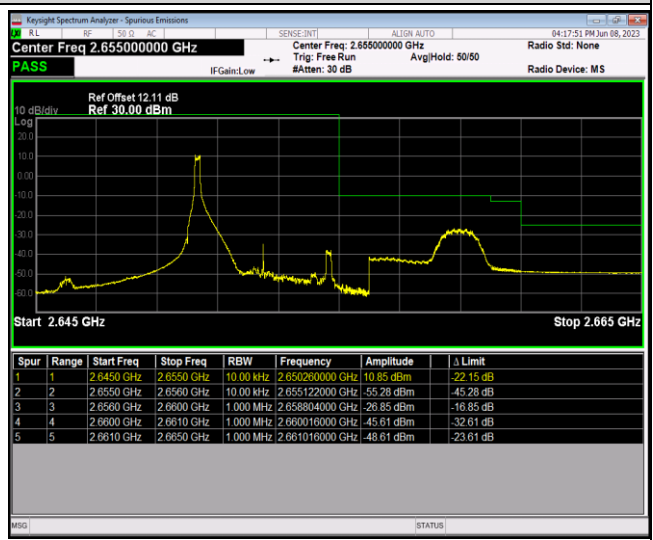

Band41-5MHz-QPSK-41215-25RB#0

Band41-5MHz-16QAM-40265-1RB#0

Band41-5MHz-16QAM-40265-1RB#24

Band41-5MHz-16QAM-40265-25RB#0

Band41-5MHz-16QAM-41215-1RB#0

Band41-5MHz-16QAM-41215-1RB#24

Band41-5MHz-16QAM-41215-25RB#0