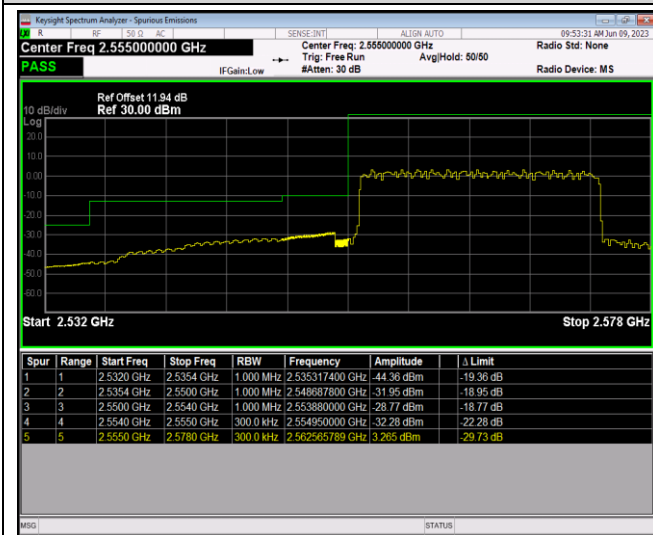

Band41-20MHz-QPSK-40340-1RB#0

Band41-20MHz-QPSK-40340-1RB#99

Band41-20MHz-QPSK-40340-100RB#0

Band41-20MHz-QPSK-41140-1RB#0

Band41-20MHz-QPSK-41140-1RB#99

Band41-20MHz-QPSK-41140-100RB#0

Band41-20MHz-16QAM-40340-1RB#0