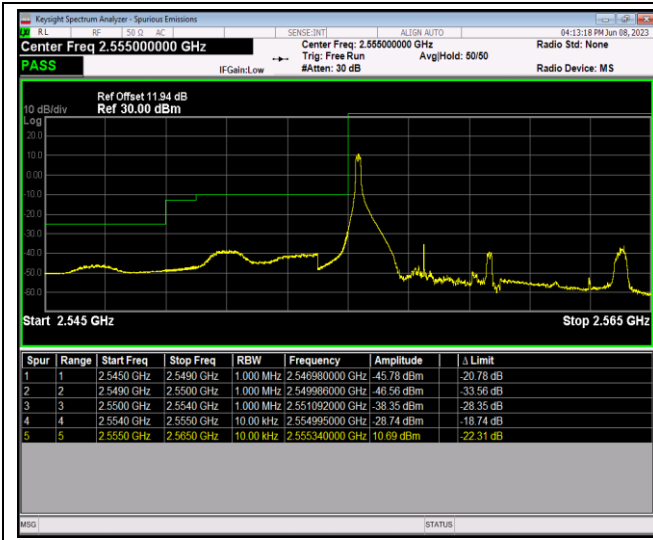

Band41-5MHz-16QAM-40265-1RB#0

Band41-5MHz-16QAM-40265-25RB#0