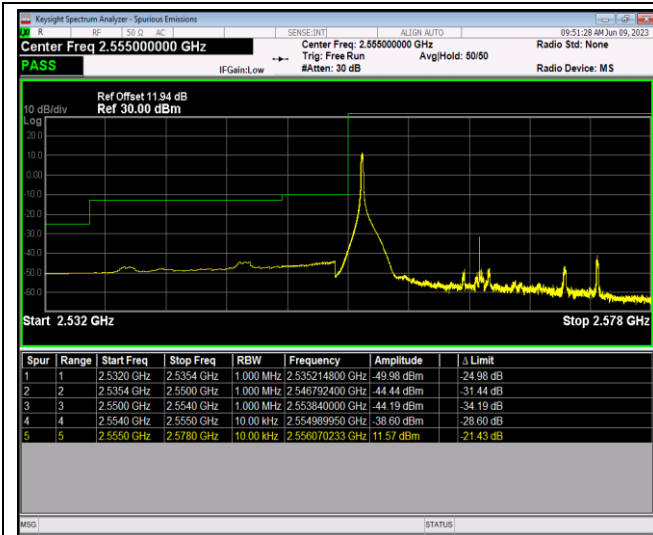

Band41-20MHz-QPSK-40340-1RB#0

Band41-20MHz-QPSK-40340-100RB#0