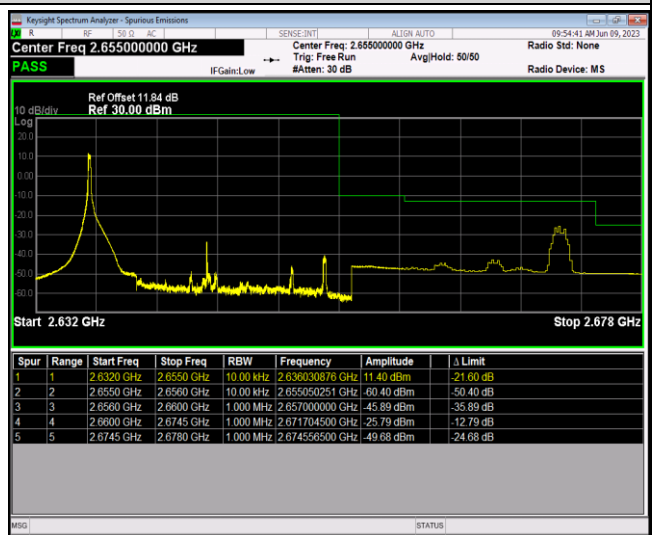

Band41-20MHz-QPSK-40340-1RB#0

Band41-20MHz-QPSK-40340-1RB#99

Band41-20MHz-QPSK-40340-100RB#0

Band41-20MHz-QPSK-41140-1RB#0

Band41-20MHz-QPSK-41140-1RB#99

Band41-20MHz-QPSK-41140-100RB#0

Band41-20MHz-16QAM-40340-1RB#0