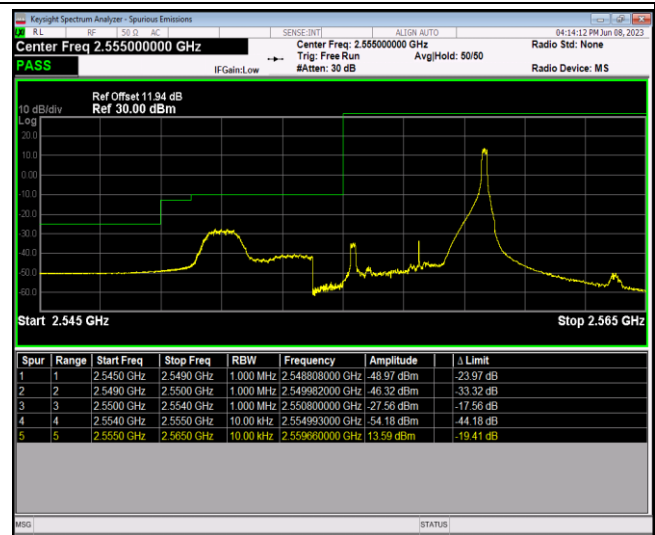

Band17-10MHz-16QAM-23800-1RB#49

Band17-10MHz-16QAM-23800-50RB#0

Band41-5MHz-QPSK-40265-1RB#0

Band41-5MHz-QPSK-40265-1RB#24

Band41-5MHz-QPSK-40265-25RB#0

Band41-5MHz-QPSK-41215-1RB#0

Band41-5MHz-QPSK-41215-1RB#24