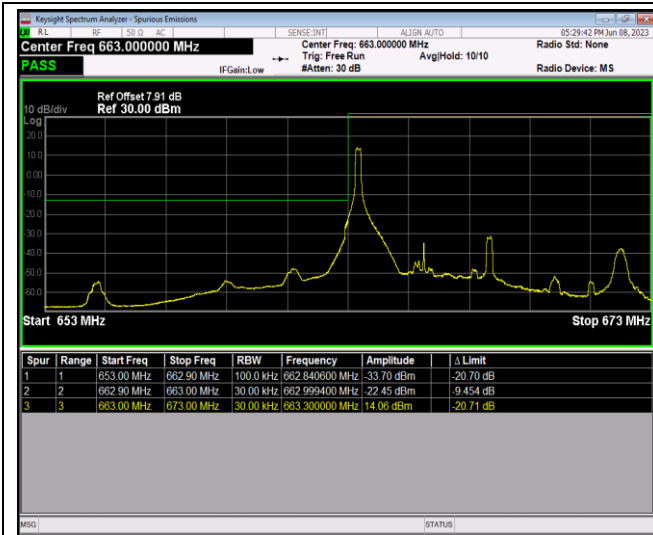

Band66-20MHz-16QAM-132572-1RB#0

Band66-20MHz-16QAM-132572-1RB#99

Band66-20MHz-16QAM-132572-100RB#0

Band71-5MHz-QPSK-133147-1RB#0

Band71-5MHz-QPSK-133147-1RB#24

Band71-5MHz-QPSK-133147-25RB#0

Band71-5MHz-QPSK-133447-1RB#0