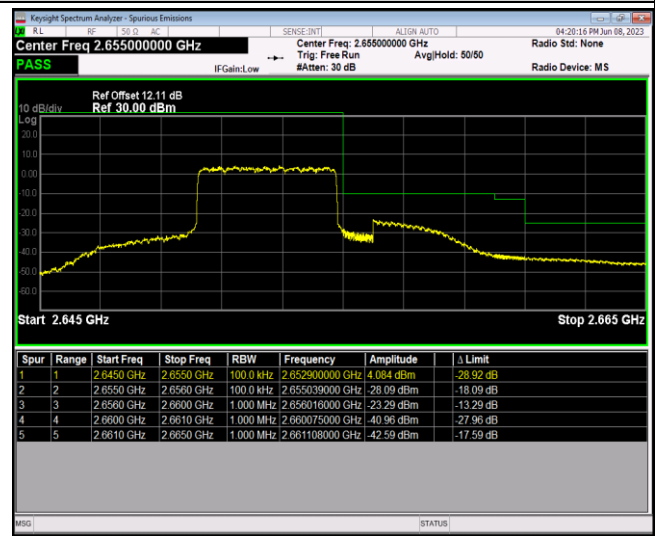

Band41-5MHz-QPSK-41215-25RB#0

Band41-5MHz-16QAM-40265-1RB#24