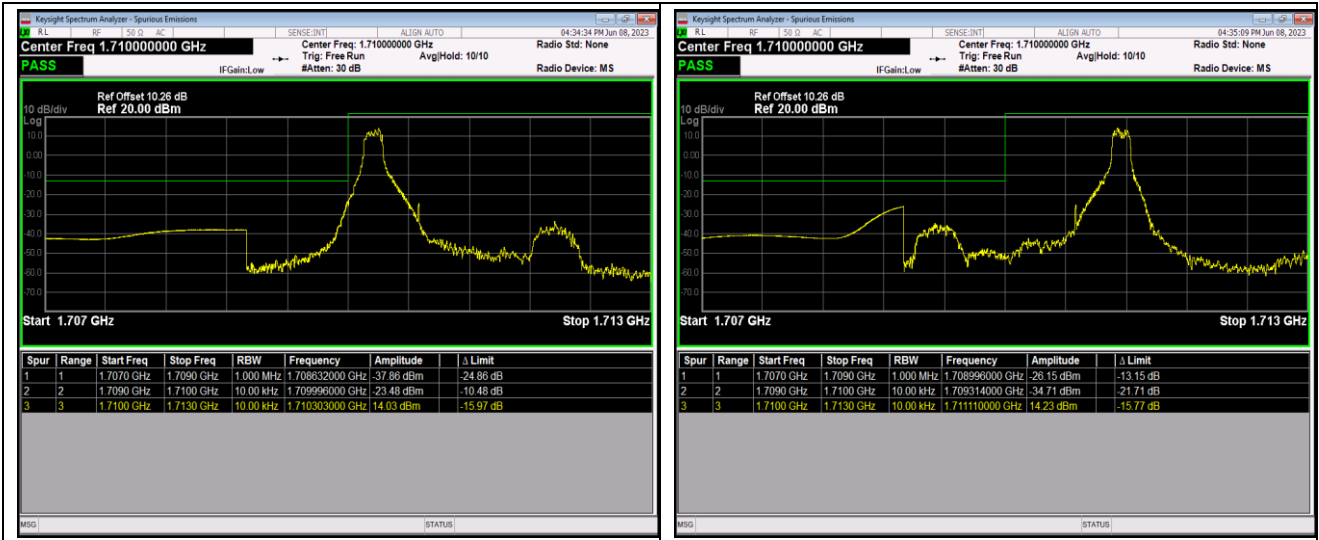

Band41-20MHz-16QAM-40340-1RB#99

Band41-20MHz-16QAM-40340-100RB#0

Band41-20MHz-16QAM-41140-1RB#0

Band41-20MHz-16QAM-41140-1RB#99

Band41-20MHz-16QAM-41140-100RB#0

Band66-1.4MHz-QPSK-131979-1RB#0

Band66-1.4MHz-QPSK-131979-1RB#5