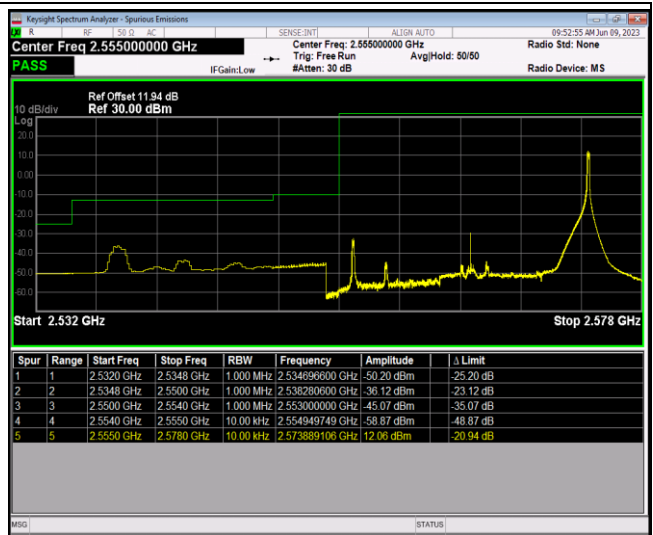

Band41-20MHz-16QAM-40340-1RB#99

Band41-20MHz-16QAM-41140-1RB#0