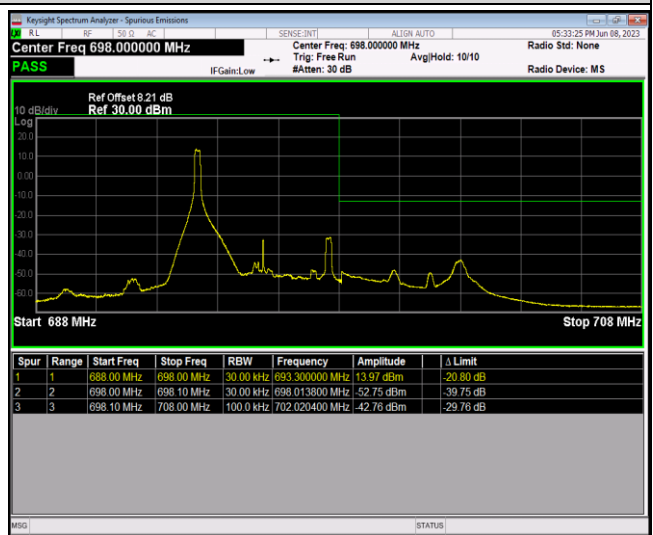

Band71-5MHz-QPSK-133447-1RB#0

Band71-5MHz-QPSK-133447-25RB#0