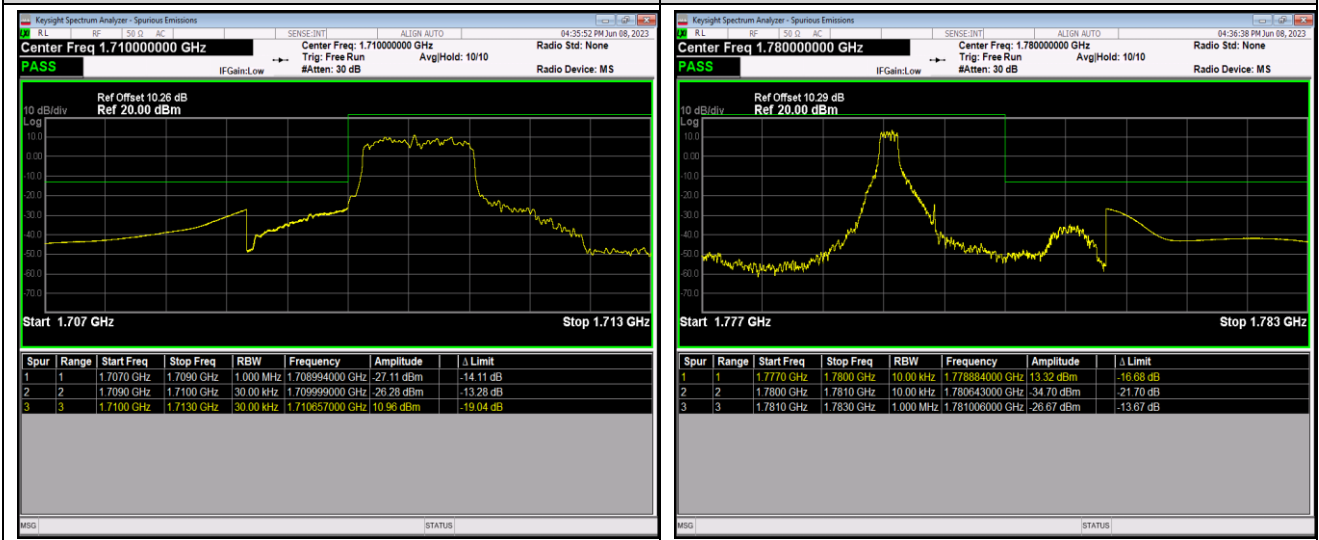

Band66-1.4MHz-QPSK-131979-6RB#0

Band66-1.4MHz-QPSK-132665-1RB#0

Band66-1.4MHz-QPSK-132665-1RB#5

Band66-1.4MHz-QPSK-132665-6RB#0