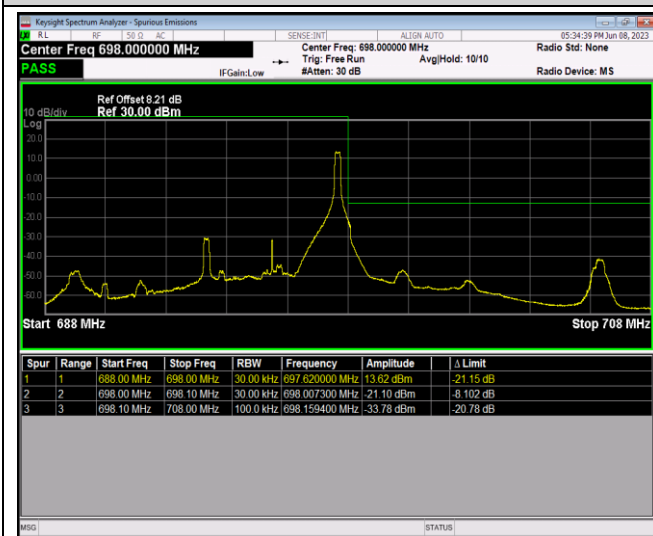

Band71-5MHz-QPSK-133447-1RB#24

Band71-5MHz-16QAM-133147-1RB#0