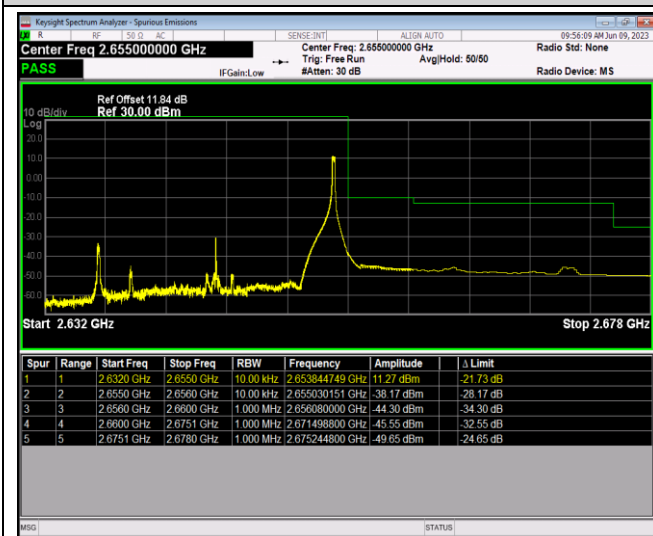

Band41-20MHz-16QAM-40340-1RB#99

Band41-20MHz-16QAM-40340-100RB#0

Band41-20MHz-16QAM-41140-1RB#0

Band41-20MHz-16QAM-41140-1RB#99

Band41-20MHz-16QAM-41140-100RB#0

Band66-1.4MHz-QPSK-131979-1RB#0

Band66-1.4MHz-QPSK-131979-1RB#5