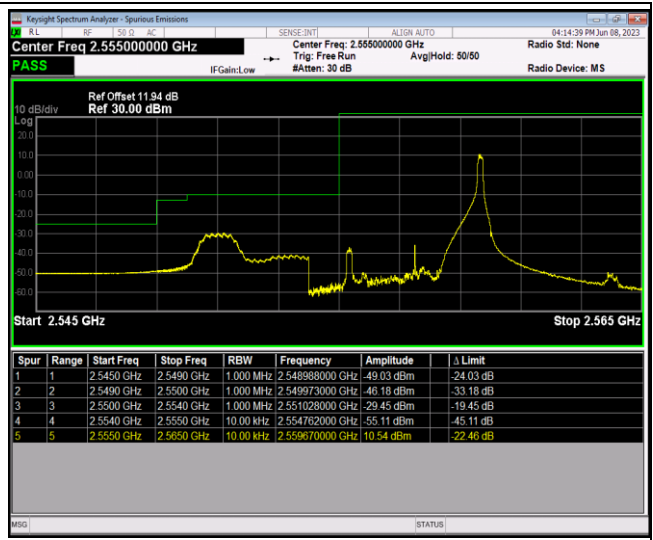

Band41-5MHz-QPSK-41215-25RB#0

Band41-5MHz-16QAM-40265-1RB#0

Band41-5MHz-16QAM-40265-1RB#24

Band41-5MHz-16QAM-40265-25RB#0

Band41-5MHz-16QAM-41215-1RB#0

Band41-5MHz-16QAM-41215-1RB#24

Band41-5MHz-16QAM-41215-25RB#0