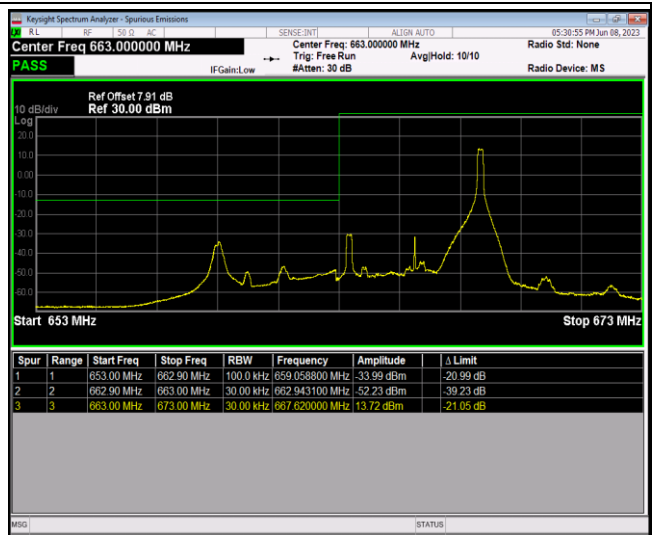

Band66-20MHz-16QAM-132572-1RB#0

Band66-20MHz-16QAM-132572-1RB#99

Band66-20MHz-16QAM-132572-100RB#0

Band71-5MHz-QPSK-133147-1RB#0

Band71-5MHz-QPSK-133147-1RB#24

Band71-5MHz-QPSK-133147-25RB#0

Band71-5MHz-QPSK-133447-1RB#0