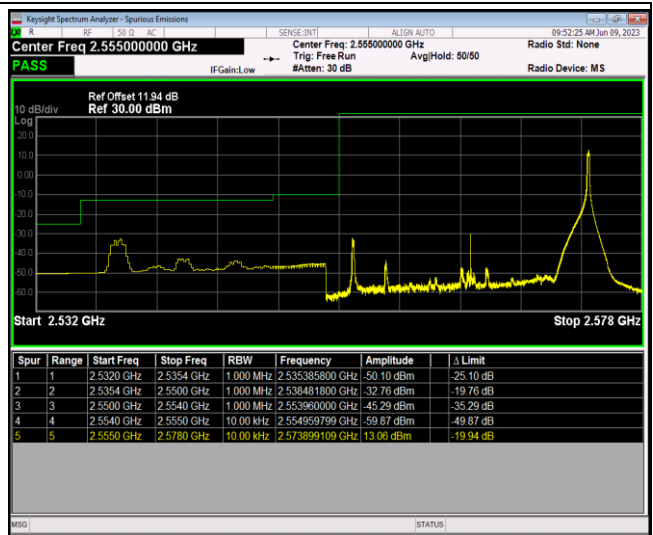

Band41-20MHz-QPSK-40340-1RB#99

Band41-20MHz-QPSK-41140-1RB#0