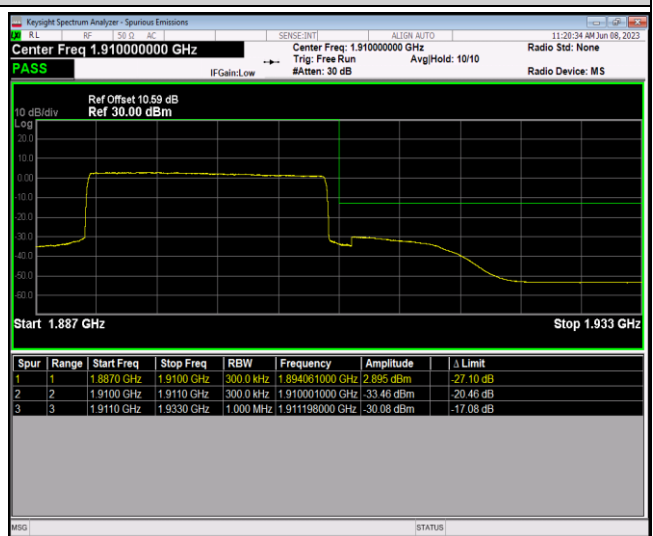

Band2-20MHz-16QAM-19100-1RB#0

Band2-20MHz-16QAM-19100-1RB#99

Band2-20MHz-16QAM-19100-100RB#0

Band5-1.4MHz-QPSK-20407-1RB#0

Band5-1.4MHz-QPSK-20407-1RB#5

Band5-1.4MHz-QPSK-20407-6RB#0

Band5-1.4MHz-QPSK-20643-1RB#0