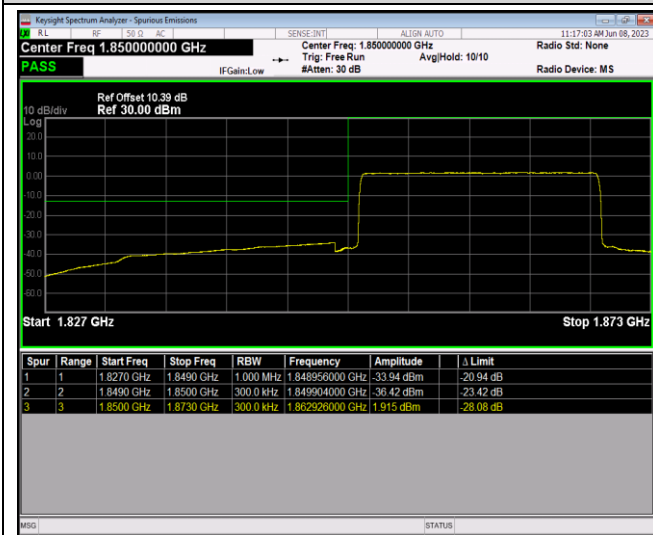

Test Graphs

Band2-20MHz-QPSK-18700-100RB#0

Band2-20MHz-QPSK-19100-1RB#0

Band2-20MHz-QPSK-19100-1RB#99

Band2-20MHz-QPSK-19100-100RB#0

Band2-20MHz-16QAM-18700-1RB#0

Band2-20MHz-16QAM-18700-1RB#99

Band2-20MHz-16QAM-18700-100RB#0

Band2-20MHz-16QAM-19100-1RB#0

Band2-20MHz-16QAM-19100-1RB#99

Band2-20MHz-16QAM-19100-100RB#0

Band5-1.4MHz-QPSK-20407-1RB#0

Band5-1.4MHz-QPSK-20407-1RB#5

Band5-1.4MHz-QPSK-20407-6RB#0

Band5-1.4MHz-QPSK-20643-1RB#0