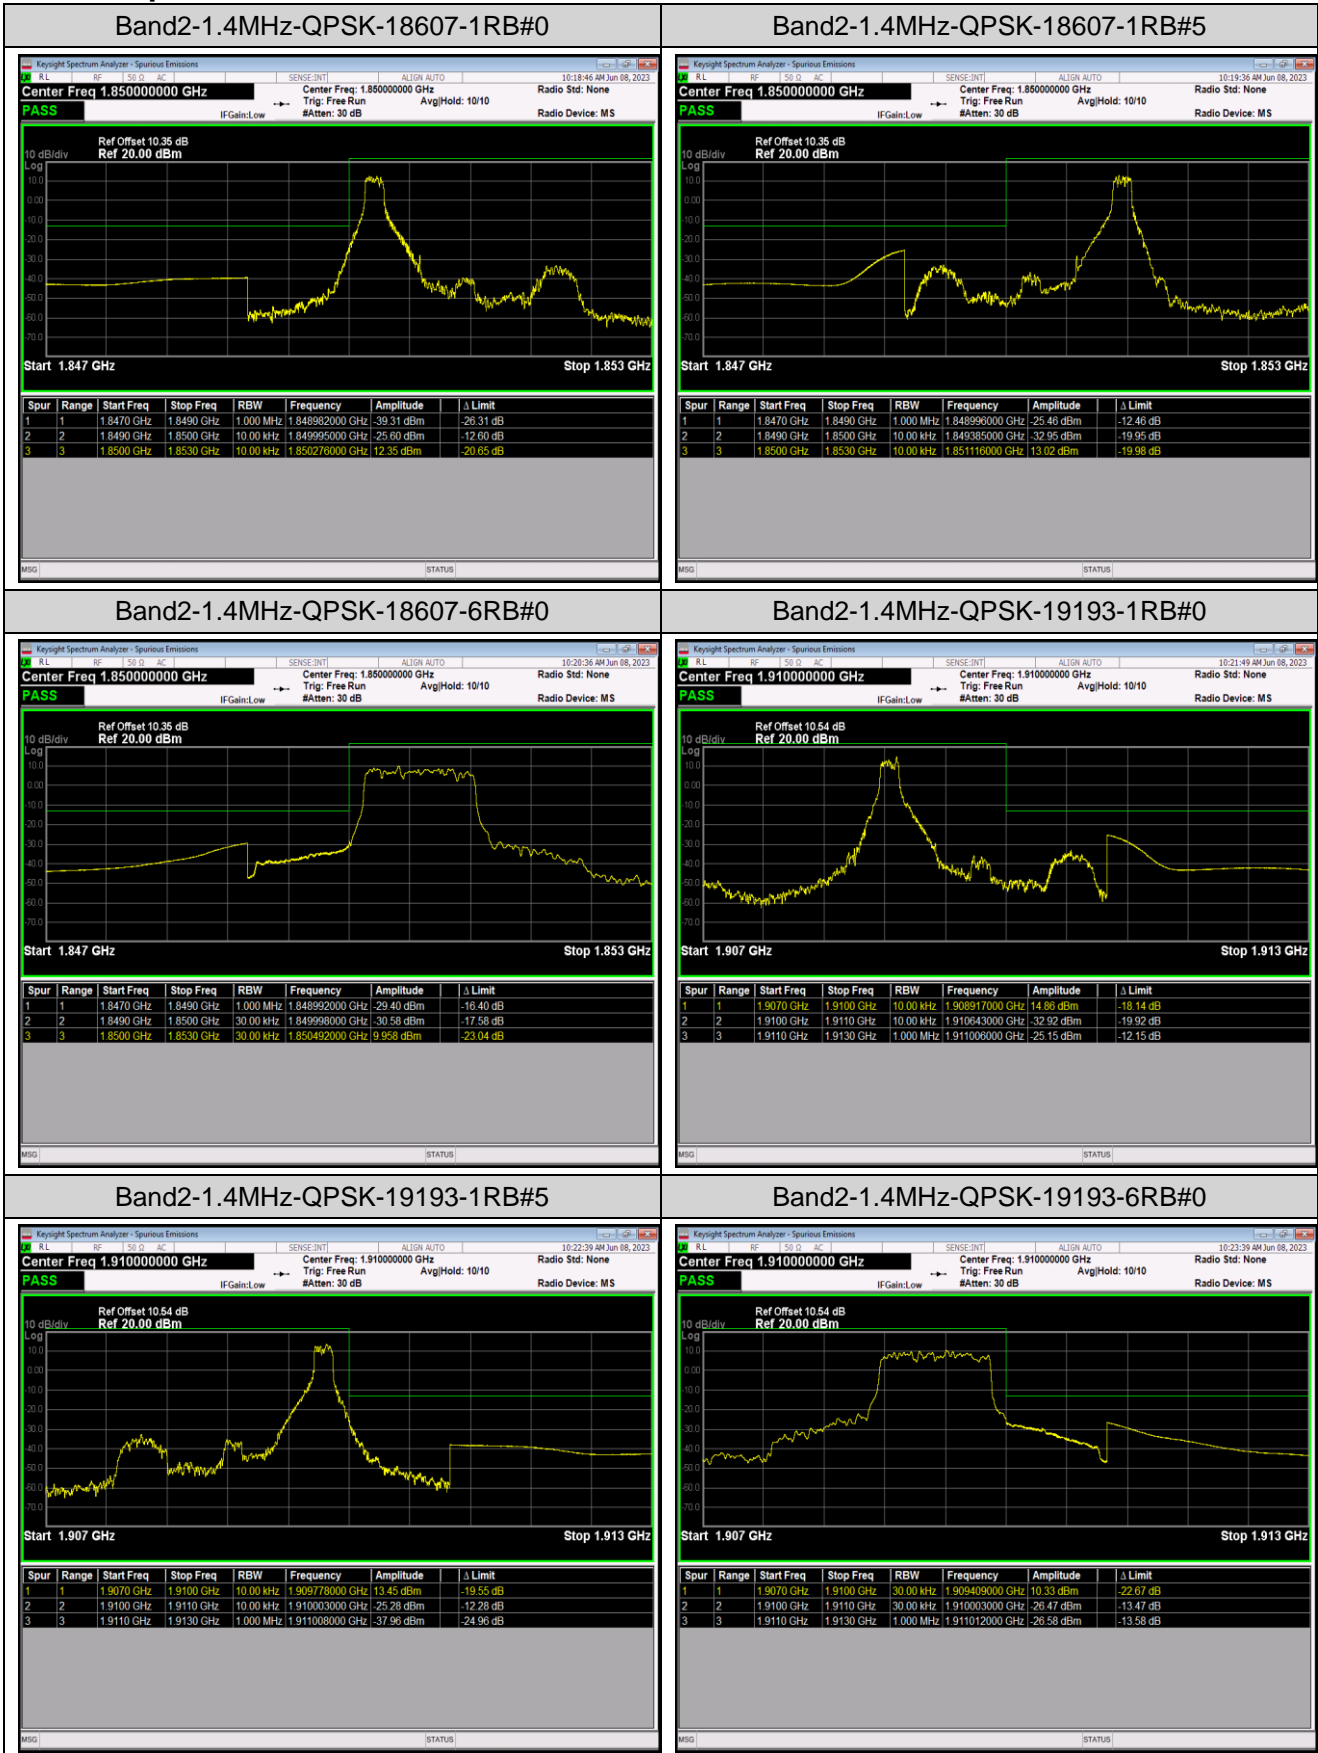

Test Graphs

Band2-20MHz-QPSK-18700-100RB#0

Band2-20MHz-QPSK-19100-1RB#0

Band2-20MHz-QPSK-19100-1RB#99

Band2-20MHz-QPSK-19100-100RB#0

Band2-20MHz-16QAM-18700-1RB#0

Band2-20MHz-16QAM-18700-1RB#99

Band2-20MHz-16QAM-18700-100RB#0

Band2-20MHz-16QAM-19100-1RB#0

Band2-20MHz-16QAM-19100-1RB#99

Band2-20MHz-16QAM-19100-100RB#0

Band5-1.4MHz-QPSK-20407-1RB#0

Band5-1.4MHz-QPSK-20407-1RB#5

Band5-1.4MHz-QPSK-20407-6RB#0

Band5-1.4MHz-QPSK-20643-1RB#0