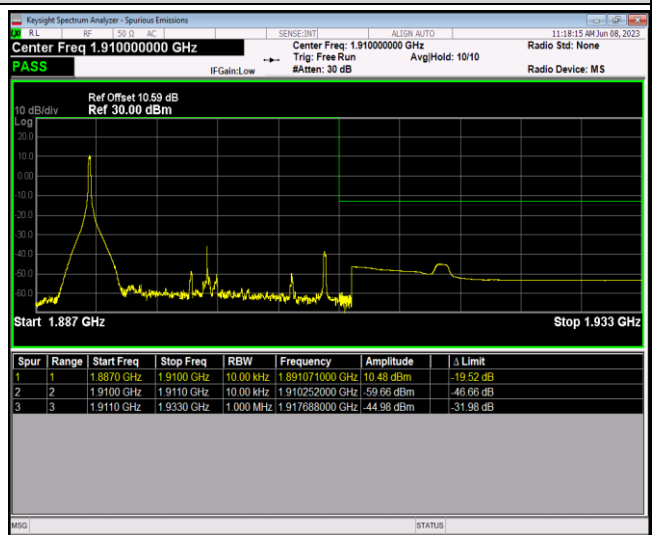

Test Graphs

Band2-20MHz-QPSK-18700-100RB#0

Band2-20MHz-QPSK-19100-1RB#0

Band2-20MHz-QPSK-19100-1RB#99

Band2-20MHz-QPSK-19100-100RB#0

Band2-20MHz-16QAM-18700-1RB#0

Band2-20MHz-16QAM-18700-1RB#99

Band2-20MHz-16QAM-18700-100RB#0

Band2-20MHz-16QAM-19100-1RB#0

Band2-20MHz-16QAM-19100-1RB#99

Band2-20MHz-16QAM-19100-100RB#0

Band5-1.4MHz-QPSK-20407-1RB#0

Band5-1.4MHz-QPSK-20407-1RB#5

Band5-1.4MHz-QPSK-20407-6RB#0

Band5-1.4MHz-QPSK-20643-1RB#0