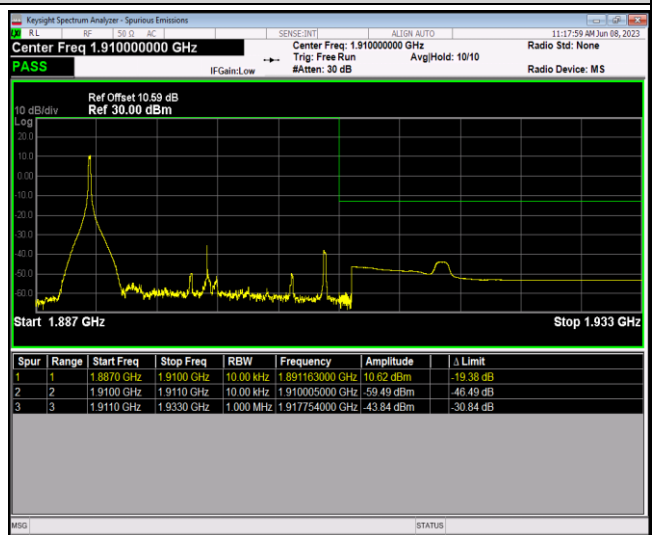

Test Graphs

Band2-20MHz-QPSK-18700-100RB#0

Band2-20MHz-QPSK-19100-1RB#0

Band2-20MHz-QPSK-19100-1RB#99

Band2-20MHz-QPSK-19100-100RB#0

Band2-20MHz-16QAM-18700-1RB#0

Band2-20MHz-16QAM-18700-1RB#99

Band2-20MHz-16QAM-18700-100RB#0

Band2-20MHz-16QAM-19100-1RB#0

Band2-20MHz-16QAM-19100-1RB#99

Band2-20MHz-16QAM-19100-100RB#0

Band5-1.4MHz-QPSK-20407-1RB#0

Band5-1.4MHz-QPSK-20407-1RB#5

Band5-1.4MHz-QPSK-20407-6RB#0

Band5-1.4MHz-QPSK-20643-1RB#0