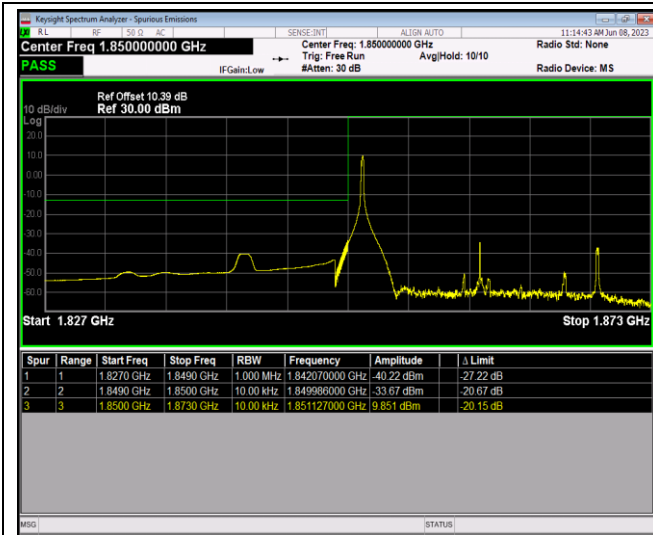

Test Graphs

Band2-20MHz-QPSK-18700-100RB#0

Band2-20MHz-QPSK-19100-1RB#0

Band2-20MHz-QPSK-19100-1RB#99

Band2-20MHz-QPSK-19100-100RB#0

Band2-20MHz-16QAM-18700-1RB#0

Band2-20MHz-16QAM-18700-1RB#99

Band2-20MHz-16QAM-18700-100RB#0