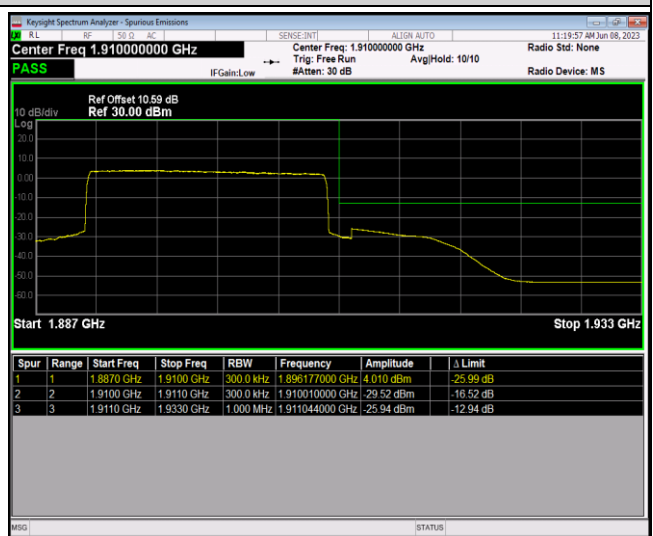

Test Graphs

Band2-20MHz-QPSK-18700-100RB#0

Band2-20MHz-QPSK-19100-1RB#0

Band2-20MHz-QPSK-19100-1RB#99

Band2-20MHz-QPSK-19100-100RB#0

Band2-20MHz-16QAM-18700-1RB#0

Band2-20MHz-16QAM-18700-1RB#99

Band2-20MHz-16QAM-18700-100RB#0

Band2-20MHz-16QAM-19100-1RB#0

Band2-20MHz-16QAM-19100-1RB#99

Band2-20MHz-16QAM-19100-100RB#0

Band5-1.4MHz-QPSK-20407-1RB#0

Band5-1.4MHz-QPSK-20407-1RB#5

Band5-1.4MHz-QPSK-20407-6RB#0

Band5-1.4MHz-QPSK-20643-1RB#0