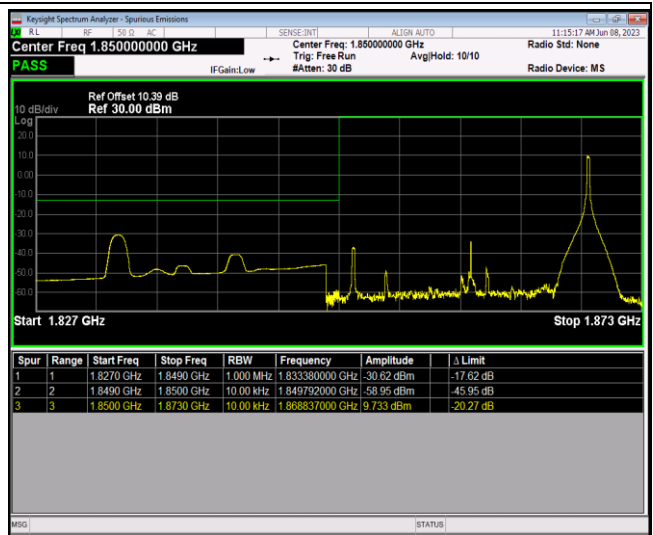

Test Graphs

Band2-20MHz-QPSK-18700-100RB#0

Band2-20MHz-QPSK-19100-1RB#0

Band2-20MHz-QPSK-19100-1RB#99

Band2-20MHz-QPSK-19100-100RB#0

Band2-20MHz-16QAM-18700-1RB#0

Band2-20MHz-16QAM-18700-1RB#99

Band2-20MHz-16QAM-18700-100RB#0

Band2-20MHz-16QAM-19100-1RB#0

Band2-20MHz-16QAM-19100-1RB#99

Band2-20MHz-16QAM-19100-100RB#0

Band5-1.4MHz-QPSK-20407-1RB#0

Band5-1.4MHz-QPSK-20407-1RB#5

Band5-1.4MHz-QPSK-20407-6RB#0

Band5-1.4MHz-QPSK-20643-1RB#0