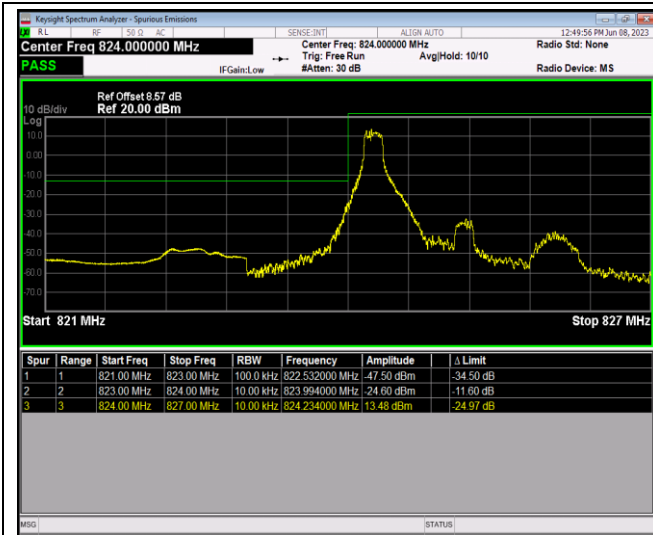

Band2-20MHz-16QAM-19100-1RB#0

Band2-20MHz-16QAM-19100-1RB#99

Band2-20MHz-16QAM-19100-100RB#0

Band5-1.4MHz-QPSK-20407-1RB#0

Band5-1.4MHz-QPSK-20407-1RB#5

Band5-1.4MHz-QPSK-20407-6RB#0

Band5-1.4MHz-QPSK-20643-1RB#0