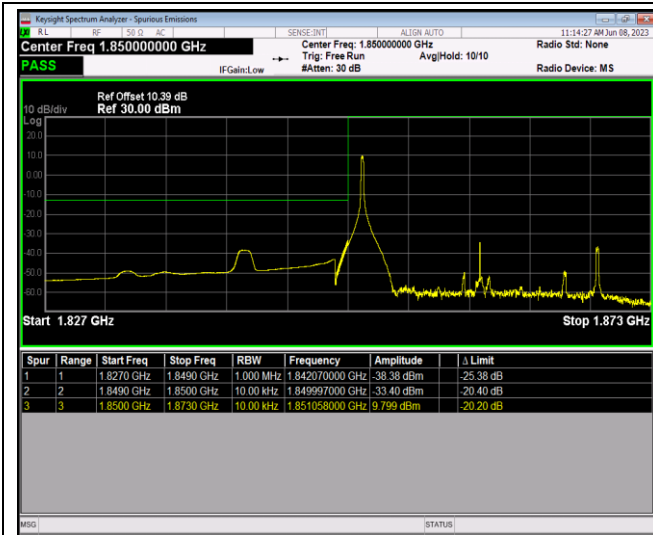

Test Graphs

Band2-20MHz-QPSK-18700-100RB#0

Band2-20MHz-QPSK-19100-1RB#0

Band2-20MHz-QPSK-19100-1RB#99

Band2-20MHz-QPSK-19100-100RB#0

Band2-20MHz-16QAM-18700-1RB#0

Band2-20MHz-16QAM-18700-1RB#99

Band2-20MHz-16QAM-18700-100RB#0