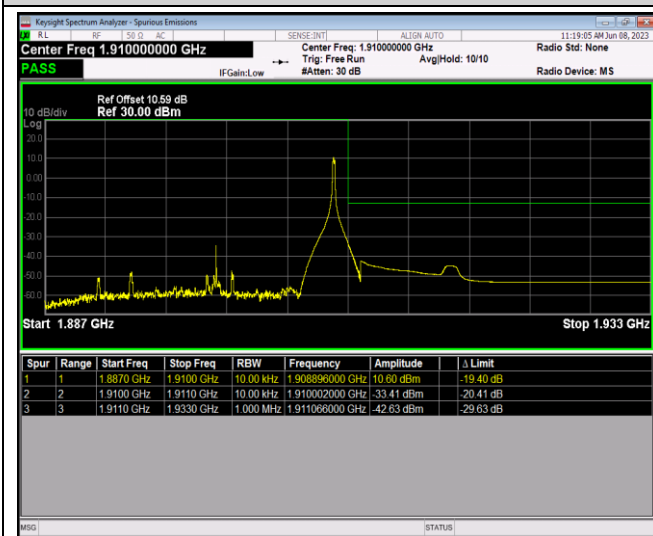

Test Graphs

Band2-20MHz-QPSK-18700-100RB#0

Band2-20MHz-QPSK-19100-1RB#0

Band2-20MHz-QPSK-19100-1RB#99

Band2-20MHz-QPSK-19100-100RB#0

Band2-20MHz-16QAM-18700-1RB#0

Band2-20MHz-16QAM-18700-1RB#99

Band2-20MHz-16QAM-18700-100RB#0

Band2-20MHz-16QAM-19100-1RB#0

Band2-20MHz-16QAM-19100-1RB#99

Band2-20MHz-16QAM-19100-100RB#0

Band5-1.4MHz-QPSK-20407-1RB#0

Band5-1.4MHz-QPSK-20407-1RB#5

Band5-1.4MHz-QPSK-20407-6RB#0

Band5-1.4MHz-QPSK-20643-1RB#0