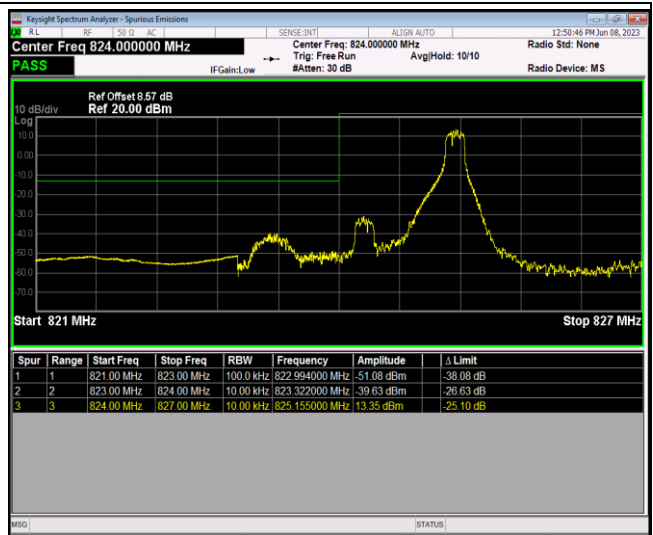

Band2-20MHz-16QAM-19100-1RB#0

Band2-20MHz-16QAM-19100-1RB#99

Band2-20MHz-16QAM-19100-100RB#0

Band5-1.4MHz-QPSK-20407-1RB#0

Band5-1.4MHz-QPSK-20407-1RB#5

Band5-1.4MHz-QPSK-20407-6RB#0

Band5-1.4MHz-QPSK-20643-1RB#0