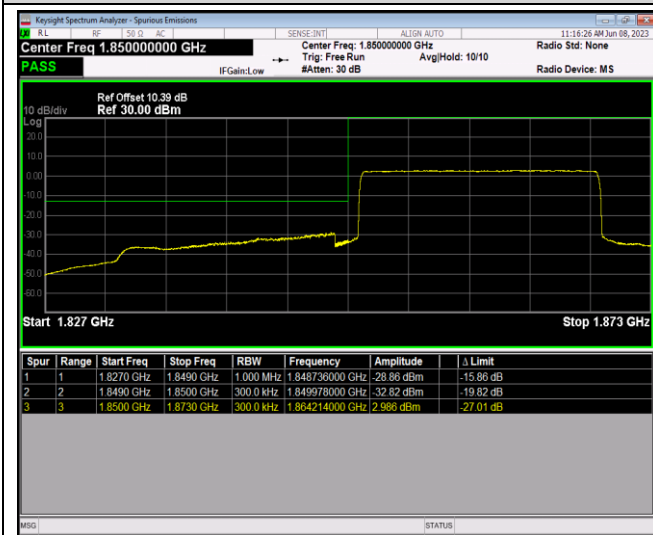

Test Graphs

Band2-20MHz-QPSK-18700-100RB#0

Band2-20MHz-QPSK-19100-1RB#0

Band2-20MHz-QPSK-19100-1RB#99

Band2-20MHz-QPSK-19100-100RB#0

Band2-20MHz-16QAM-18700-1RB#0

Band2-20MHz-16QAM-18700-1RB#99

Band2-20MHz-16QAM-18700-100RB#0

Band2-20MHz-16QAM-19100-1RB#0

Band2-20MHz-16QAM-19100-1RB#99

Band2-20MHz-16QAM-19100-100RB#0

Band5-1.4MHz-QPSK-20407-1RB#0

Band5-1.4MHz-QPSK-20407-1RB#5

Band5-1.4MHz-QPSK-20407-6RB#0

Band5-1.4MHz-QPSK-20643-1RB#0