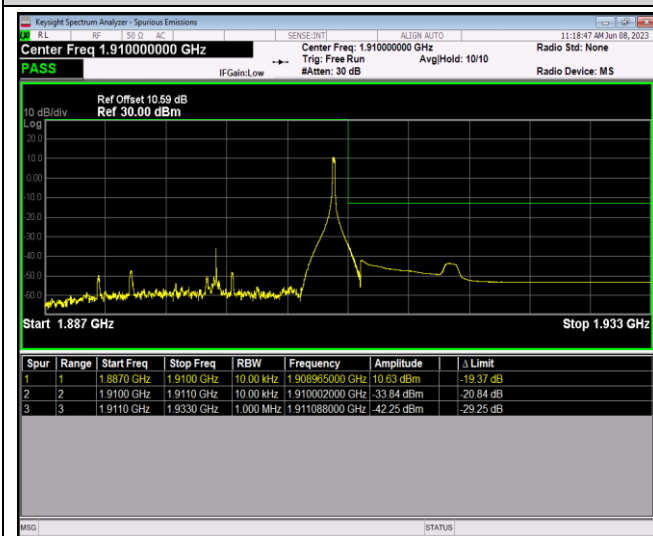

Test Graphs

Band2-20MHz-QPSK-18700-100RB#0

Band2-20MHz-QPSK-19100-1RB#0

Band2-20MHz-QPSK-19100-1RB#99

Band2-20MHz-QPSK-19100-100RB#0

Band2-20MHz-16QAM-18700-1RB#0

Band2-20MHz-16QAM-18700-1RB#99

Band2-20MHz-16QAM-18700-100RB#0