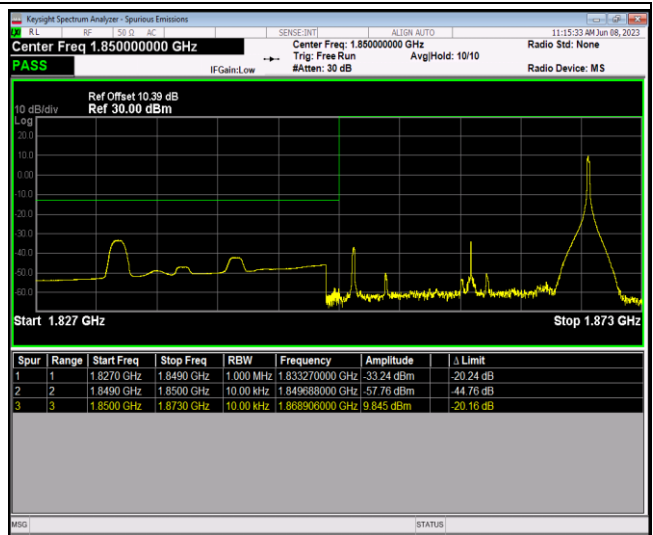

Test Graphs

Band2-20MHz-QPSK-18700-100RB#0

Band2-20MHz-QPSK-19100-1RB#0

Band2-20MHz-QPSK-19100-1RB#99

Band2-20MHz-QPSK-19100-100RB#0

Band2-20MHz-16QAM-18700-1RB#0

Band2-20MHz-16QAM-18700-1RB#99

Band2-20MHz-16QAM-18700-100RB#0

Band2-20MHz-16QAM-19100-1RB#0

Band2-20MHz-16QAM-19100-1RB#99

Band2-20MHz-16QAM-19100-100RB#0

Band5-1.4MHz-QPSK-20407-1RB#0

Band5-1.4MHz-QPSK-20407-1RB#5

Band5-1.4MHz-QPSK-20407-6RB#0

Band5-1.4MHz-QPSK-20643-1RB#0