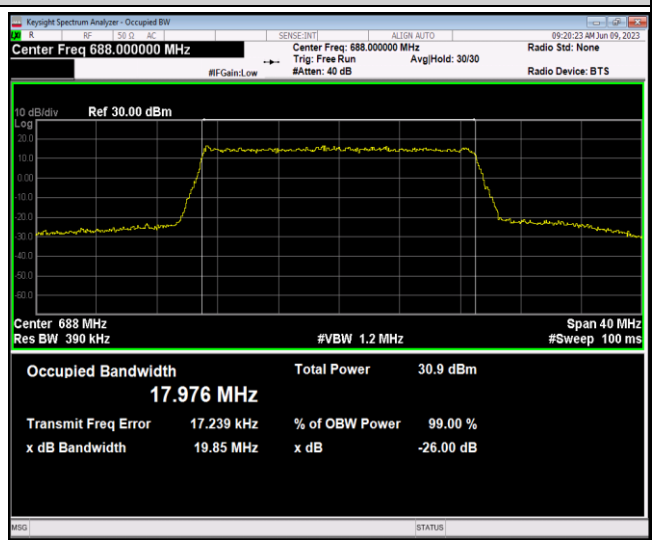

Band71-20MHz-16QAM-133372-100RB#0