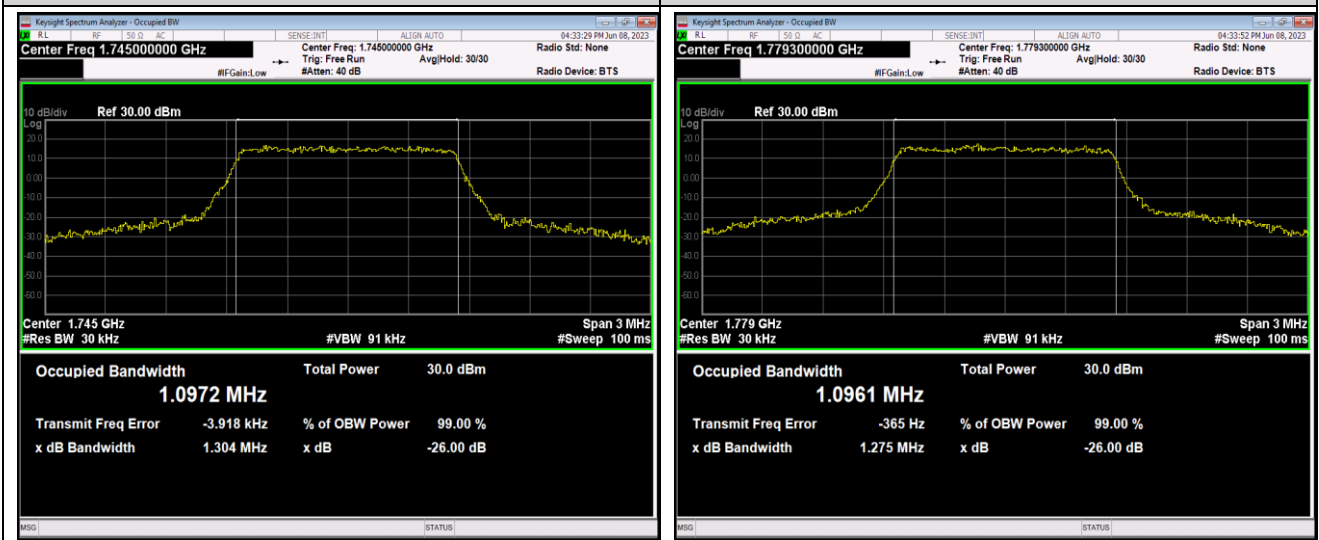

Band66-1.4MHz-QPSK-132665-6RB#0

Band66-1.4MHz-16QAM-131979-6RB#0

Band66-1.4MHz-16QAM-132322-6RB#0

Band66-1.4MHz-16QAM-132665-6RB#0

Band66-3MHz-QPSK-131987-15RB#0

Band66-3MHz-QPSK-132322-15RB#0

Band66-3MHz-QPSK-132657-15RB#0