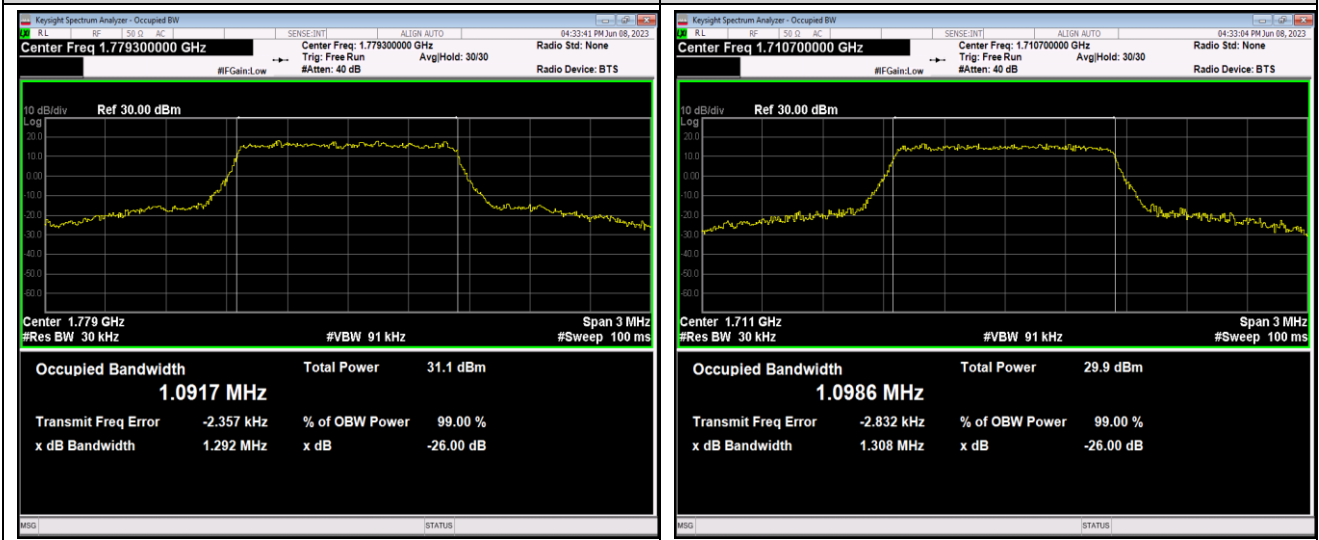

Band66-1.4MHz-QPSK-132665-6RB#0

Band66-1.4MHz-16QAM-131979-6RB#0

Band66-1.4MHz-16QAM-132322-6RB#0

Band66-1.4MHz-16QAM-132665-6RB#0

Band66-3MHz-QPSK-131987-15RB#0

Band66-3MHz-QPSK-132322-15RB#0

Band66-3MHz-QPSK-132657-15RB#0