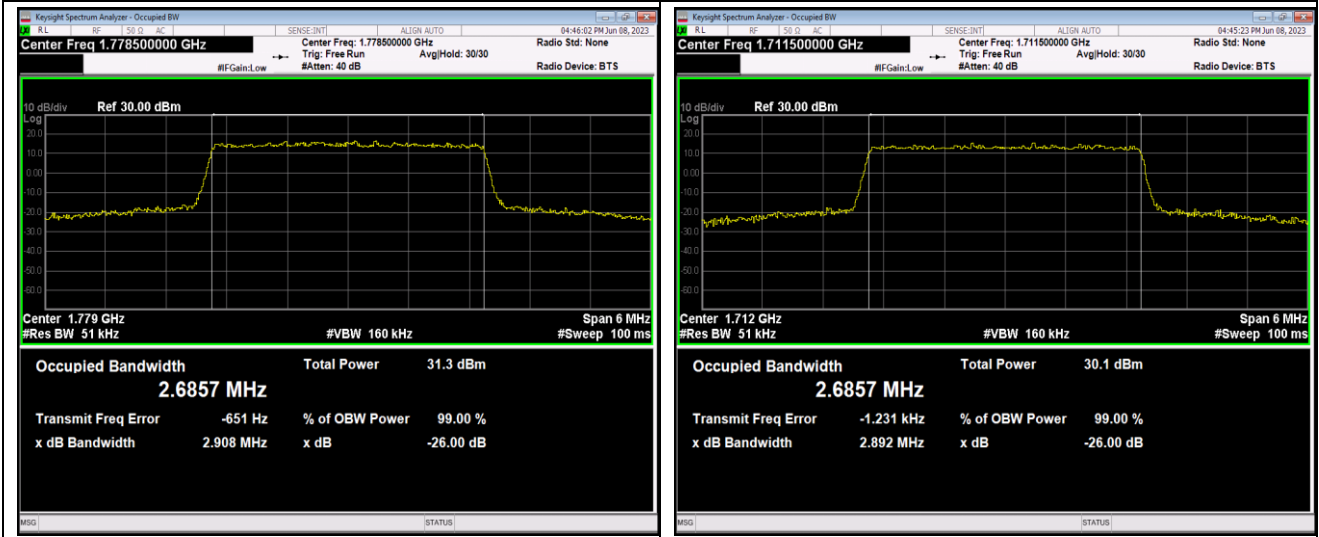

Band66-3MHz-QPSK-132657-15RB#0

Band66-3MHz-16QAM-131987-15RB#0

Band66-3MHz-16QAM-132322-15RB#0

Band66-3MHz-16QAM-132657-15RB#0