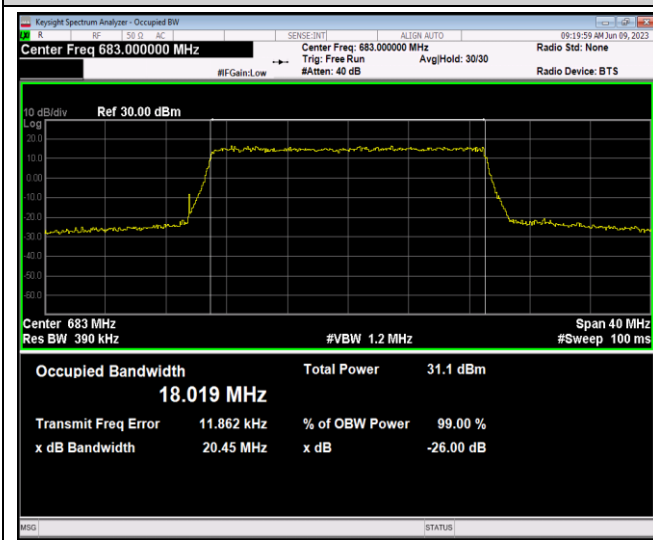

Band71-20MHz-16QAM-133322-100RB#0