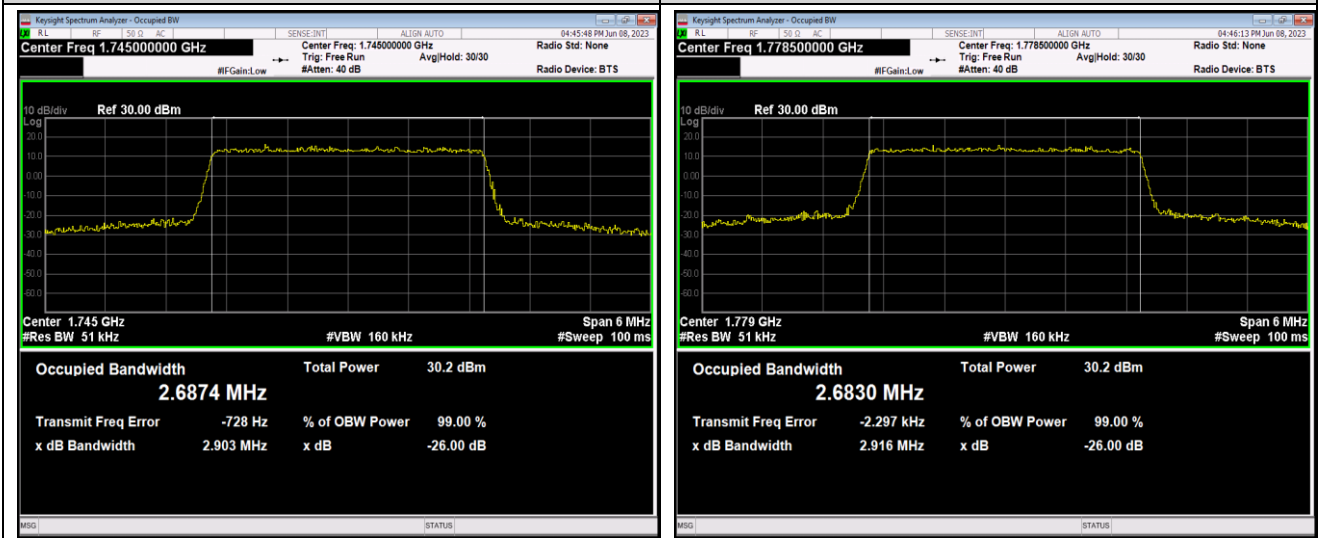

Band66-3MHz-16QAM-132322-15RB#0

Band66-3MHz-16QAM-132657-15RB#0

Band66-5MHz-QPSK-131997-25RB#0

Band66-5MHz-QPSK-132322-25RB#0