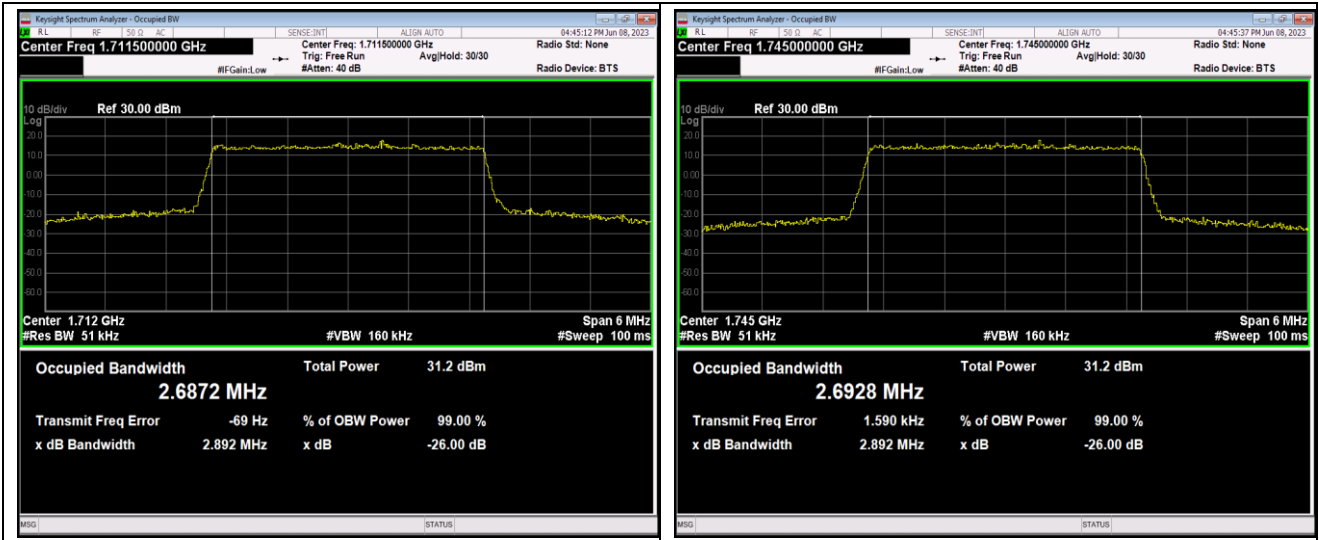

Band66-1.4MHz-QPSK-132665-6RB#0

Band66-1.4MHz-16QAM-131979-6RB#0

Band66-1.4MHz-16QAM-132322-6RB#0

Band66-1.4MHz-16QAM-132665-6RB#0

Band66-3MHz-QPSK-131987-15RB#0

Band66-3MHz-QPSK-132322-15RB#0

Band66-3MHz-QPSK-132657-15RB#0