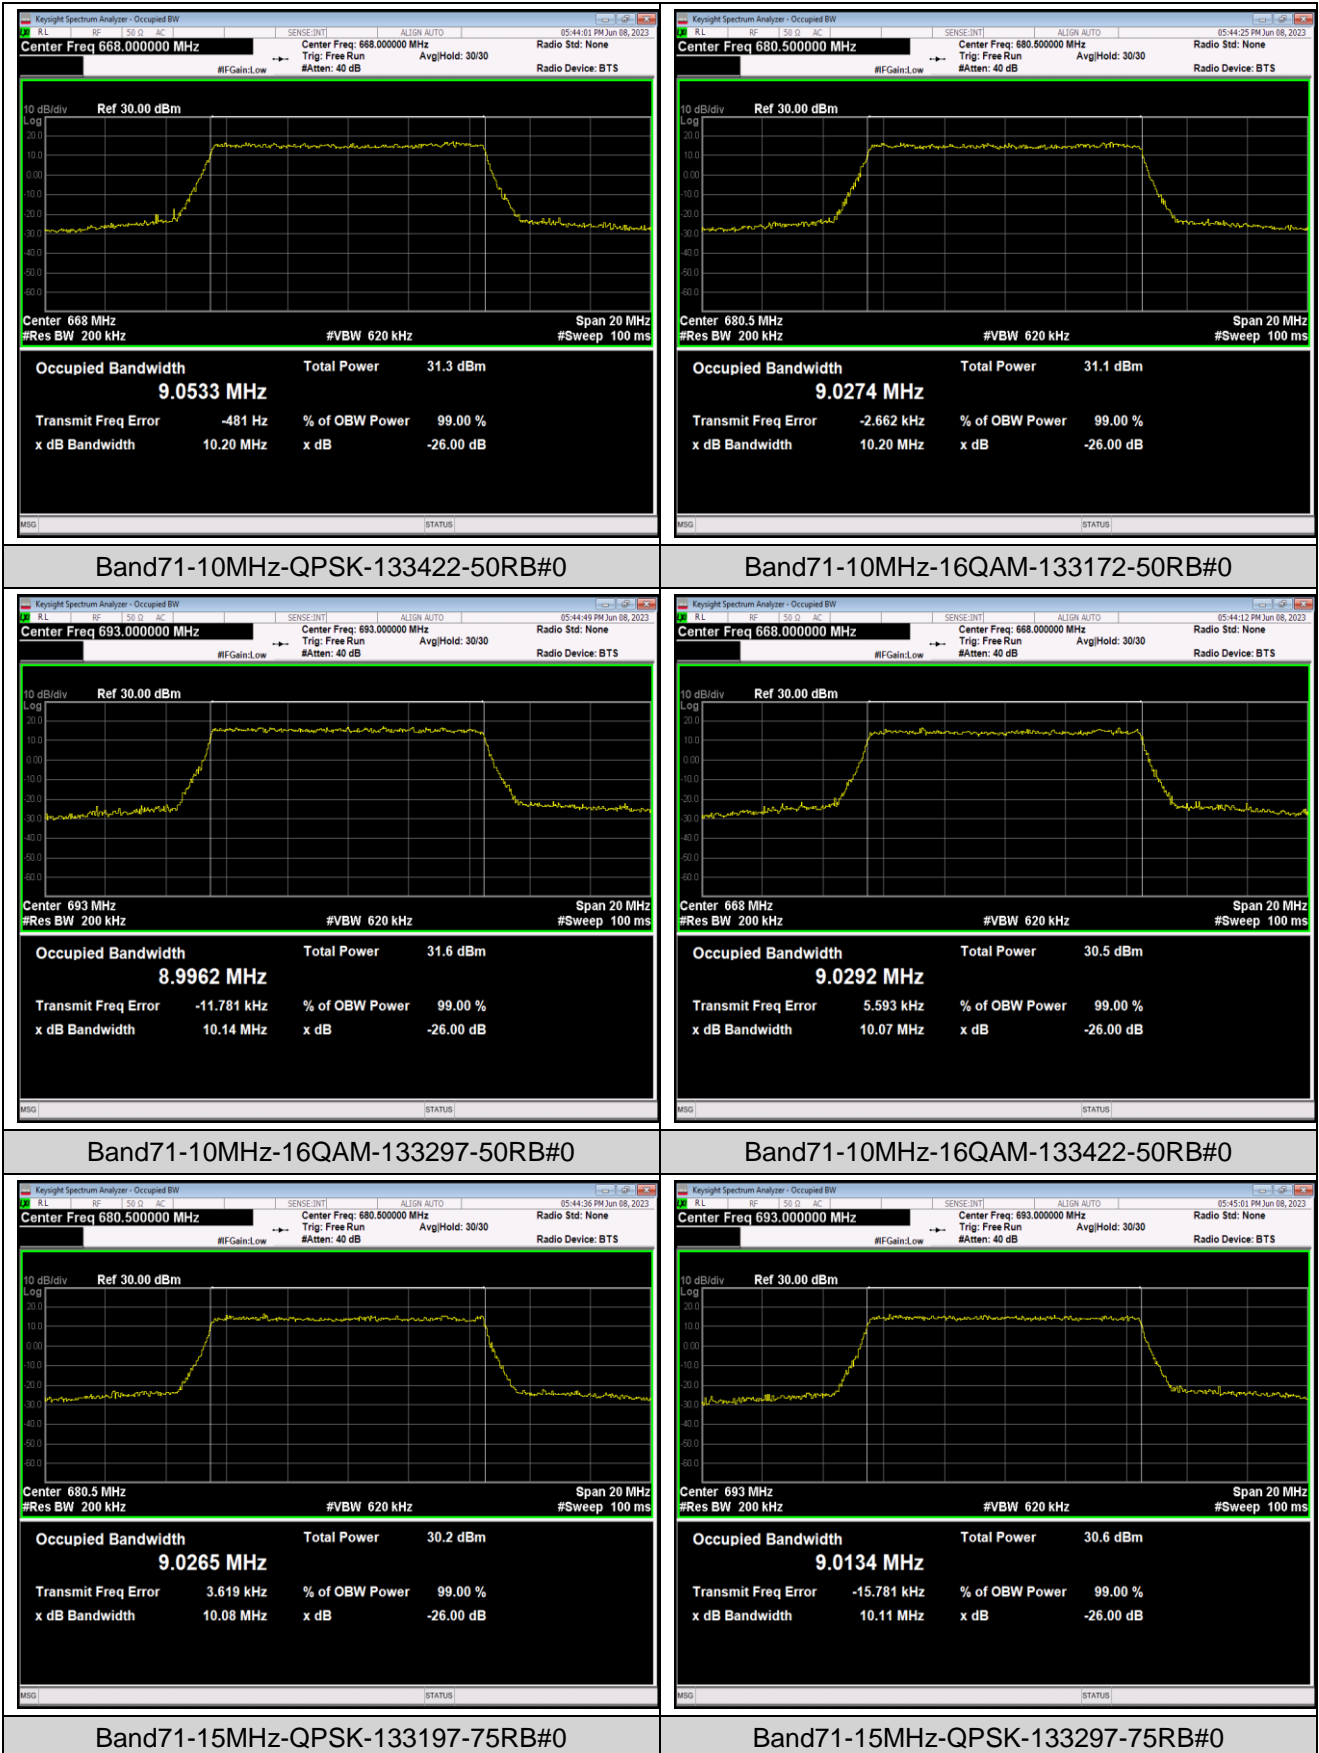

Band71-10MHz-QPSK-133172-50RB#0

Band71-10MHz-QPSK-133297-50RB#0