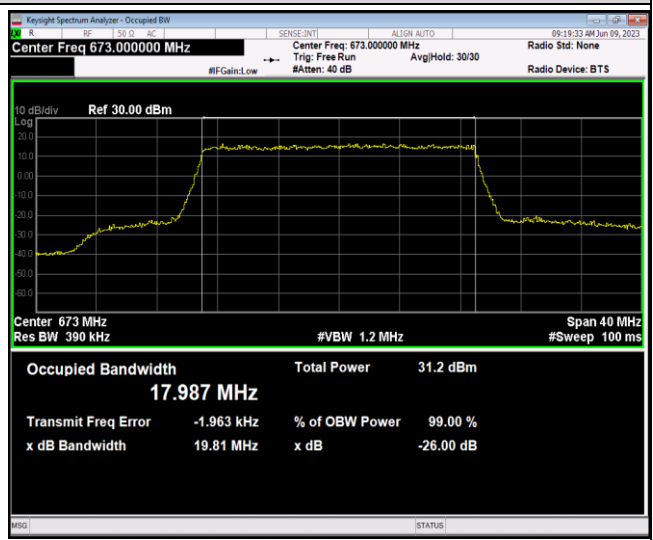

Band71-20MHz-16QAM-133222-100RB#0

Band71-20MHz-16QAM-133372-100RB#0