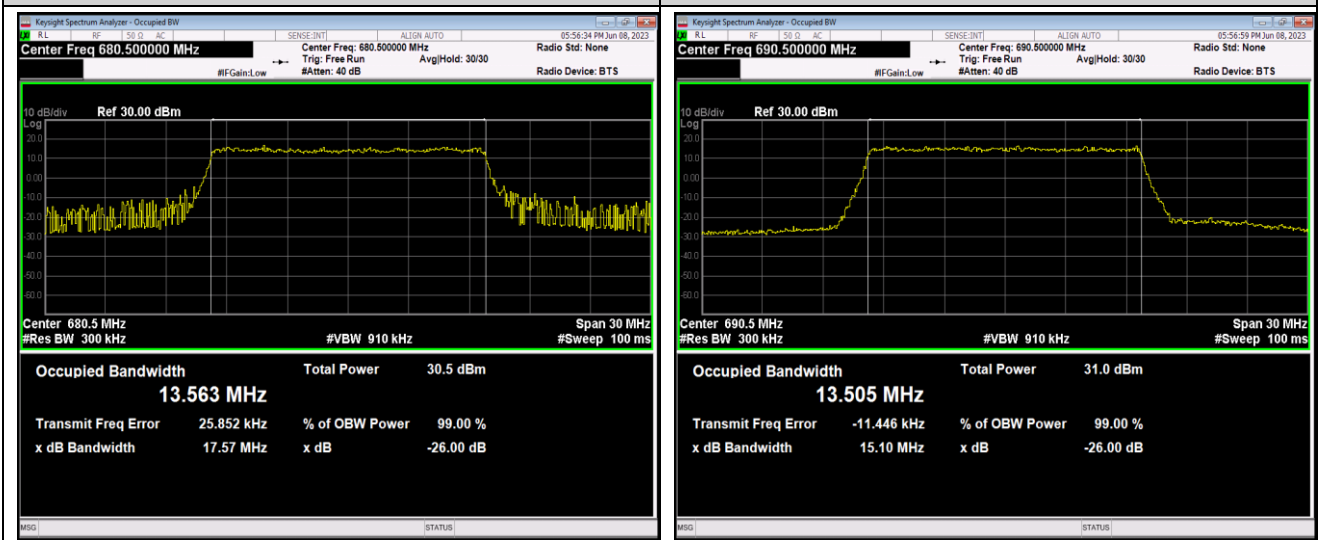

Band71-10MHz-QPSK-133297-50RB#0

Band71-15MHz-QPSK-133397-75RB#0

Band71-15MHz-16QAM-133197-75RB#0

Band71-15MHz-16QAM-133297-75RB#0

Band71-15MHz-16QAM-133397-75RB#0

Band71-20MHz-QPSK-133222-100RB#0

Band71-20MHz-QPSK-133322-100RB#0