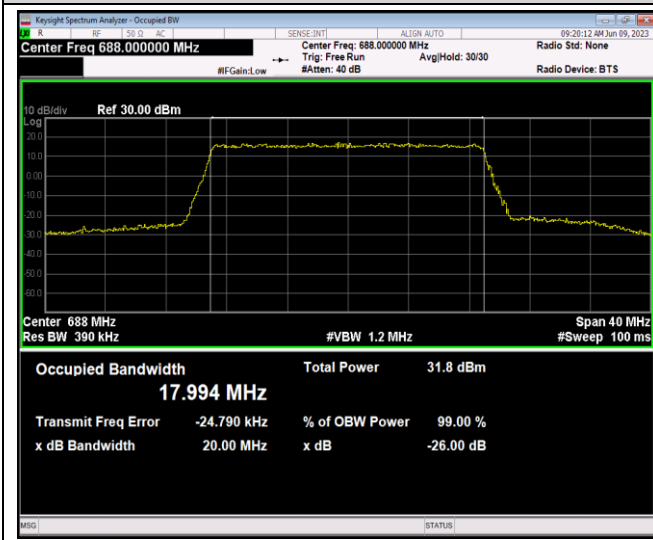

Band71-20MHz-QPSK-133372-100RB#0

Band71-20MHz-16QAM-133322-100RB#0