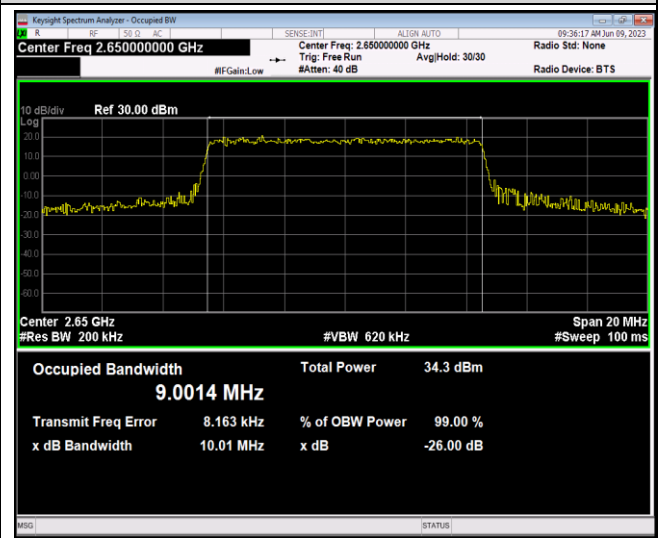

Band41-10MHz-QPSK-40290-50RB#0

Band41-10MHz-QPSK-40740-50RB#0

Band41-10MHz-QPSK-41190-50RB#0

Band41-10MHz-16QAM-40290-50RB#0

Band41-10MHz-16QAM-40740-50RB#0

Band41-10MHz-16QAM-41190-50RB#0

Band41-15MHz-QPSK-40315-75RB#0