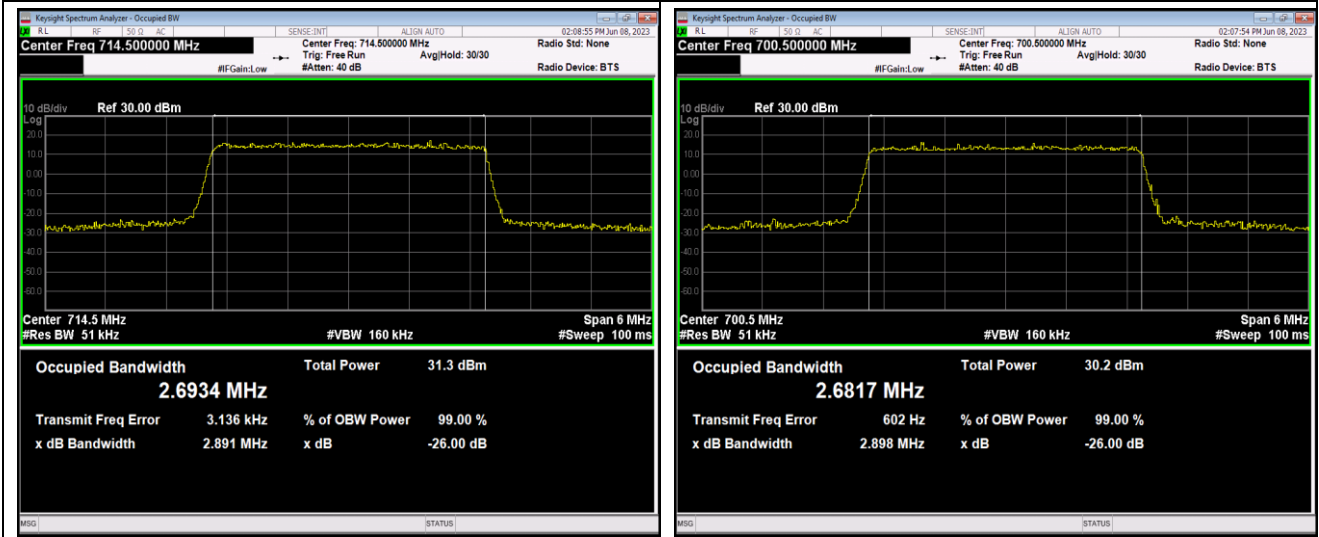

Band12-3MHz-QPSK-23165-15RB#0

Band12-3MHz-16QAM-23025-15RB#0

Band12-3MHz-16QAM-23095-15RB#0

Band12-3MHz-16QAM-23165-15RB#0

Band12-5MHz-QPSK-23035-25RB#0

Band12-5MHz-QPSK-23095-25RB#0

Band12-5MHz-QPSK-23155-25RB#0