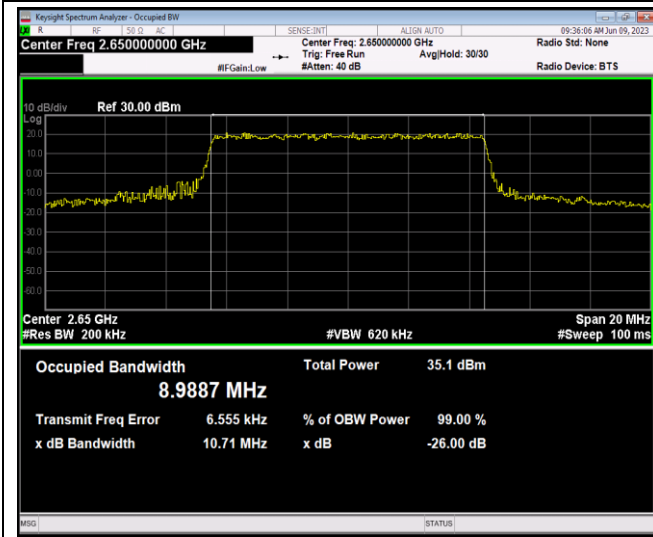

Band41-10MHz-QPSK-40290-50RB#0

Band41-10MHz-QPSK-40740-50RB#0

Band41-10MHz-QPSK-41190-50RB#0

Band41-10MHz-16QAM-40290-50RB#0

Band41-10MHz-16QAM-40740-50RB#0

Band41-10MHz-16QAM-41190-50RB#0

Band41-15MHz-QPSK-40315-75RB#0