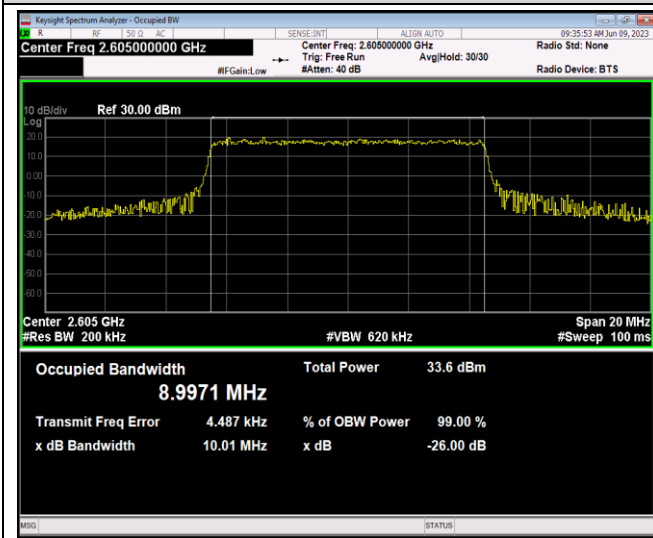

Band41-10MHz-QPSK-40290-50RB#0

Band41-10MHz-QPSK-40740-50RB#0

Band41-10MHz-QPSK-41190-50RB#0

Band41-10MHz-16QAM-40290-50RB#0

Band41-10MHz-16QAM-40740-50RB#0

Band41-10MHz-16QAM-41190-50RB#0

Band41-15MHz-QPSK-40315-75RB#0