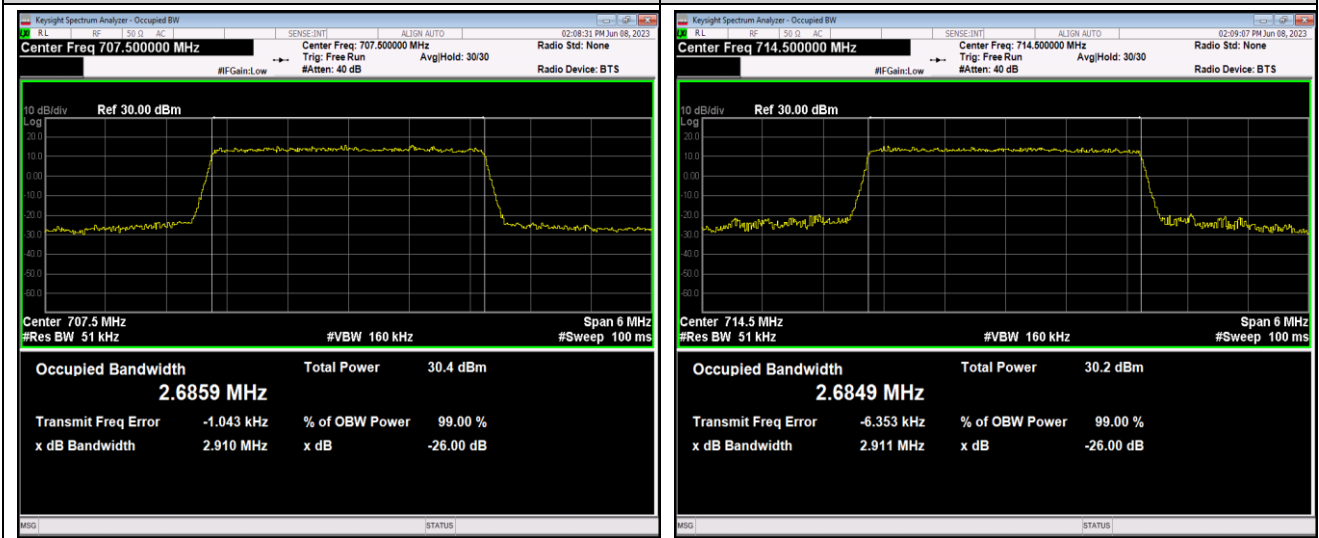

Band12-3MHz-QPSK-23165-15RB#0

Band12-3MHz-16QAM-23025-15RB#0

Band12-3MHz-16QAM-23095-15RB#0

Band12-3MHz-16QAM-23165-15RB#0

Band12-5MHz-QPSK-23035-25RB#0

Band12-5MHz-QPSK-23095-25RB#0

Band12-5MHz-QPSK-23155-25RB#0