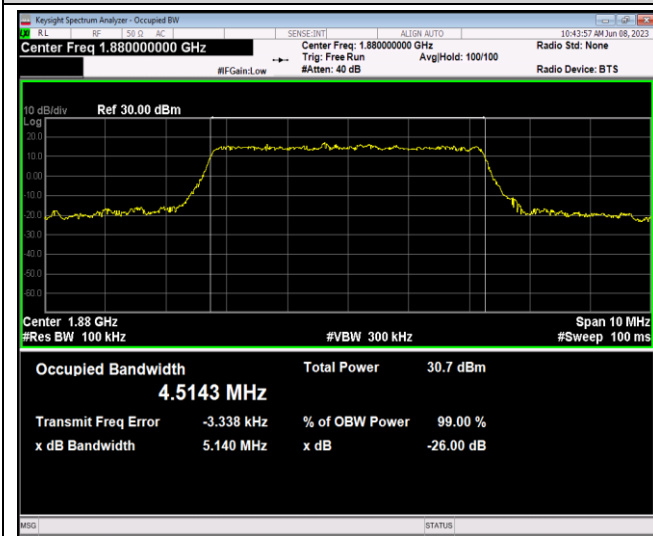

Test Graphs

Band2-5MHz-QPSK-19175-25RB#0

Band2-5MHz-16QAM-18625-25RB#0

Band2-5MHz-16QAM-18900-25RB#0

Band2-5MHz-16QAM-19175-25RB#0

Band2-10MHz-QPSK-18650-50RB#0

Band2-10MHz-QPSK-18900-50RB#0

Band2-15MHz-QPSK-19125-75RB#0