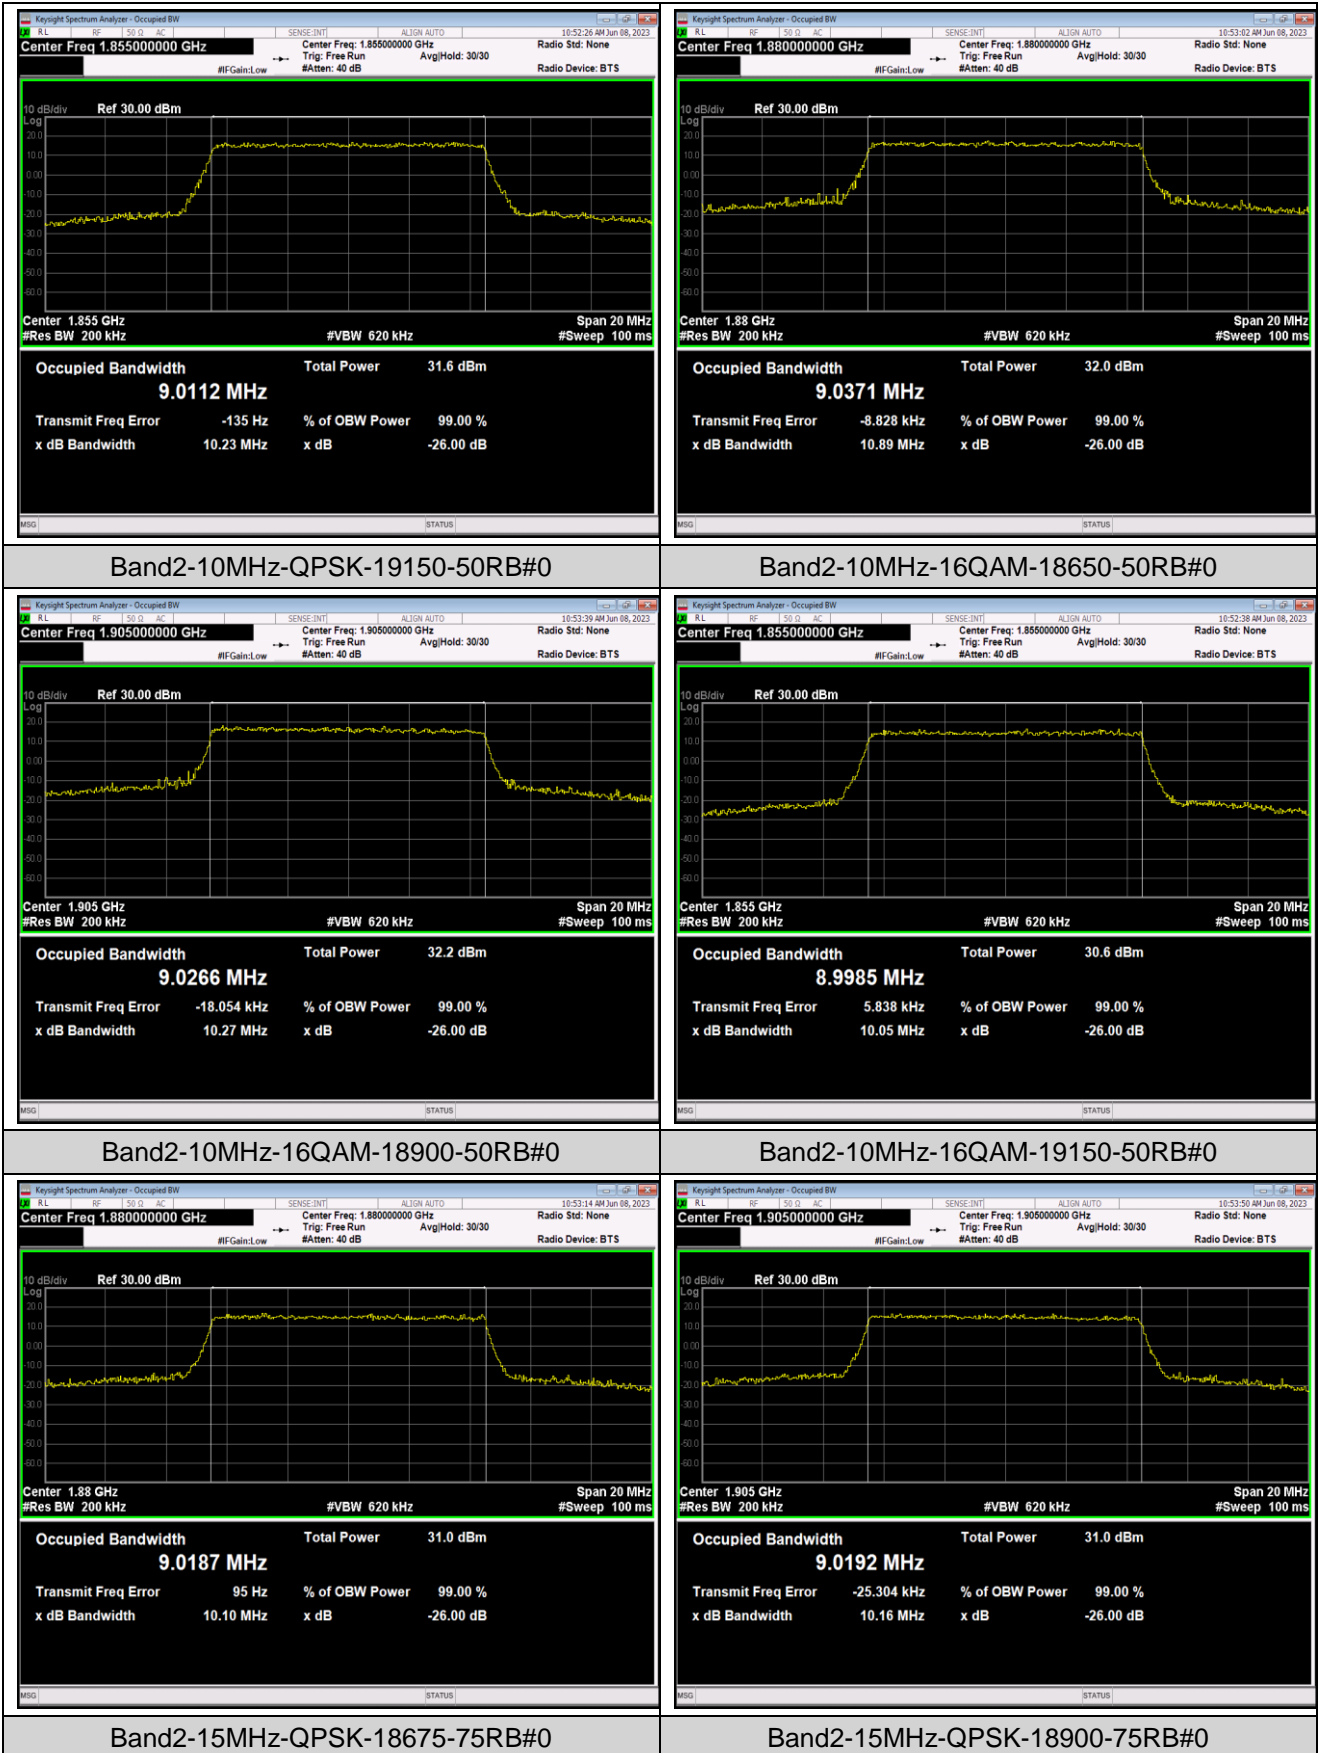

Test Graphs

Band2-5MHz-QPSK-19175-25RB#0

Band2-5MHz-16QAM-18625-25RB#0

Band2-5MHz-16QAM-18900-25RB#0

Band2-5MHz-16QAM-19175-25RB#0

Band2-10MHz-QPSK-18650-50RB#0

Band2-10MHz-QPSK-18900-50RB#0

Band2-15MHz-QPSK-19125-75RB#0