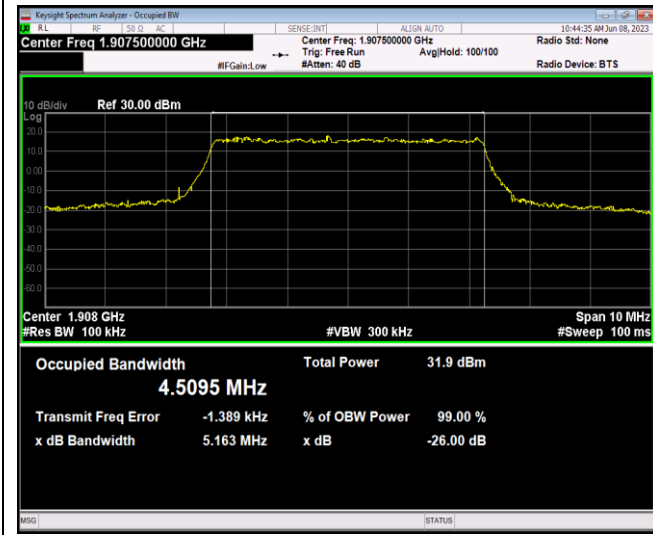

Test Graphs

Band2-5MHz-QPSK-19175-25RB#0

Band2-5MHz-16QAM-18625-25RB#0

Band2-5MHz-16QAM-18900-25RB#0

Band2-5MHz-16QAM-19175-25RB#0

Band2-10MHz-QPSK-18650-50RB#0

Band2-10MHz-QPSK-18900-50RB#0

Band2-15MHz-QPSK-19125-75RB#0