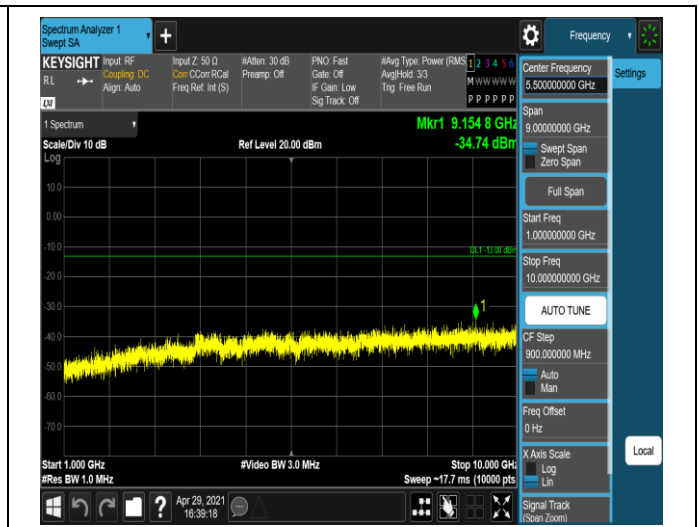

Band12-10MHz-QPSK-23095-1RB#0-Range1:30~1000MHz

Band12-10MHz-QPSK-23095-1RB#0-Range2:1000~10000MHz

Band12-10MHz-QPSK-23130-1RB#0-Range1:30~1000MHz

Band12-10MHz-QPSK-23130-1RB#0-Range2:1000~10000MHz

Band17-5MHz-QPSK-23755-1RB#0-Range1:30~1000MHz

Band17-5MHz-QPSK-23755-1RB#0-Range2:1000~10000MHz

Band17-5MHz-QPSK-23790-1RB#0-Range1:30~1000MHz

Band17-5MHz-QPSK-23790-1RB#0-Range2:1000~10000MHz

Band17-5MHz-QPSK-23755-1RB#0-Range1:30~1000MHz

Band17-5MHz-QPSK-23755-1RB#0-Range2:1000~10000MHz