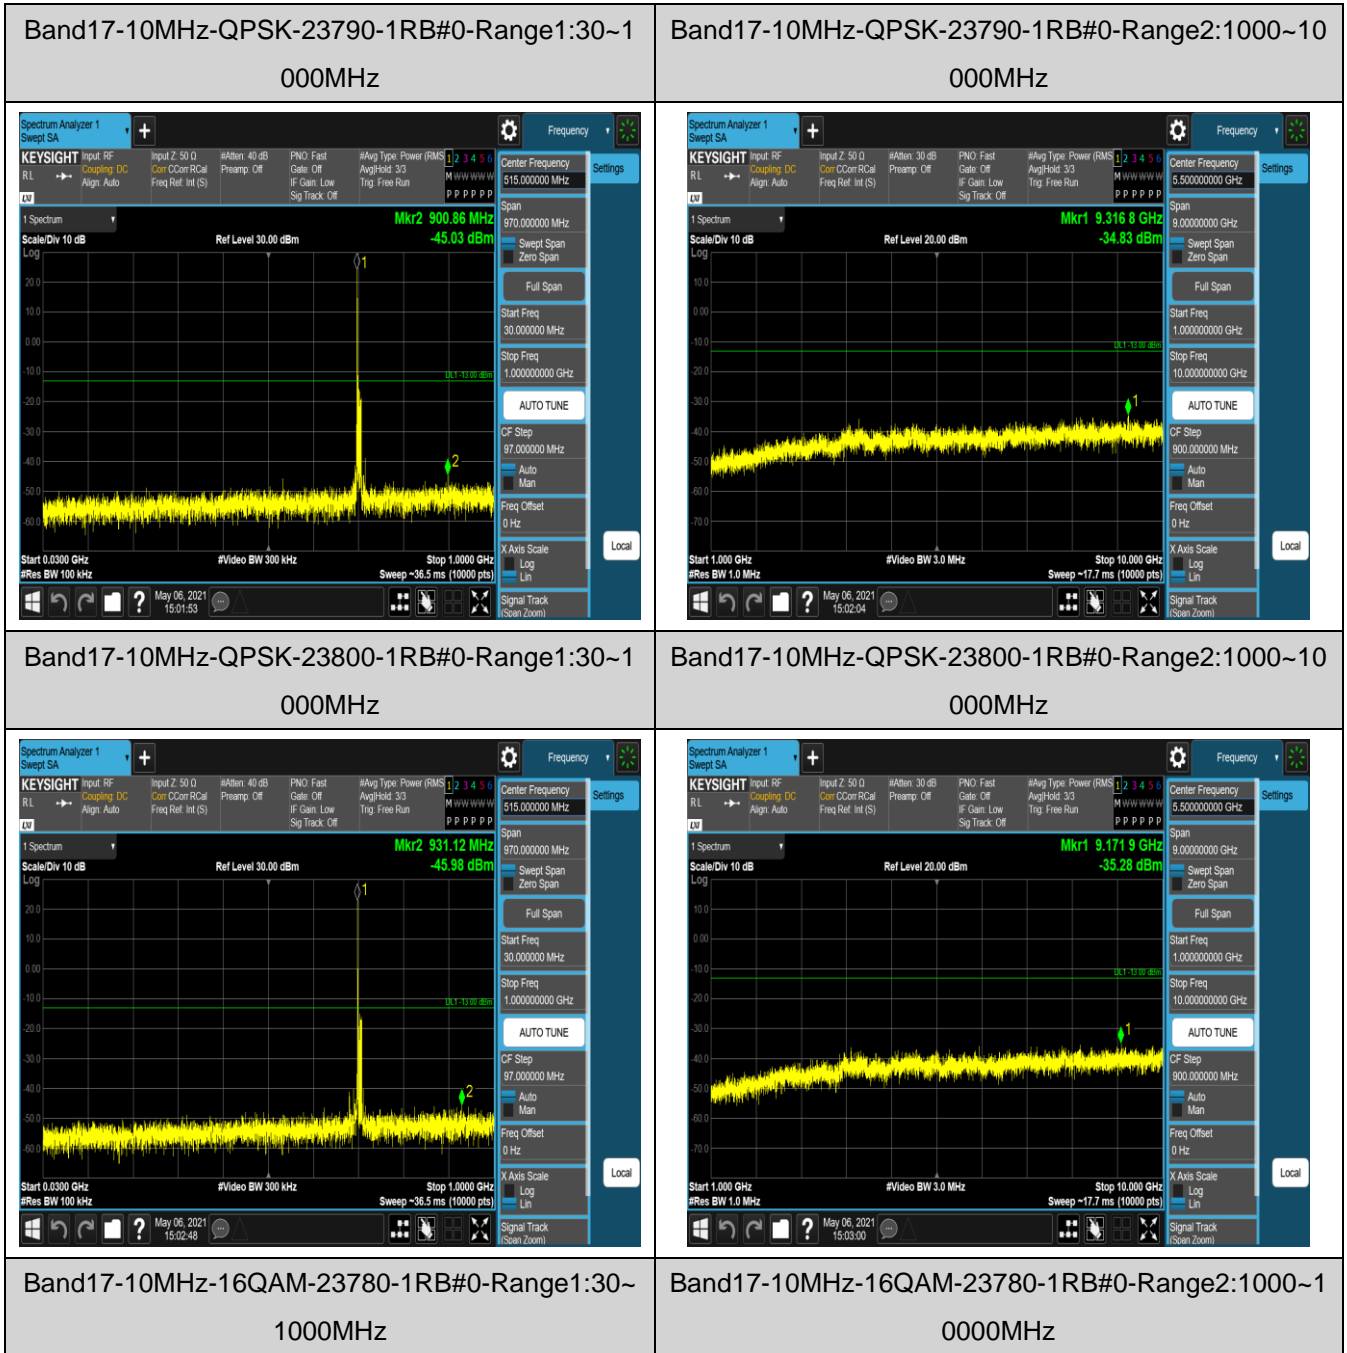

Band12-10MHz-QPSK-23095-1RB#0-Range1:30~1000MHz

Band12-10MHz-QPSK-23095-1RB#0-Range2:1000~10000MHz

Band12-10MHz-QPSK-23130-1RB#0-Range1:30~1000MHz

Band12-10MHz-QPSK-23130-1RB#0-Range2:1000~10000MHz

Band17-5MHz-QPSK-23755-1RB#0-Range1:30~1000MHz

Band17-5MHz-QPSK-23755-1RB#0-Range2:1000~10000MHz

Band17-5MHz-QPSK-23790-1RB#0-Range1:30~1000MHz

Band17-5MHz-QPSK-23790-1RB#0-Range2:1000~10000MHz

Band17-5MHz-QPSK-23755-1RB#0-Range1:30~1000MHz

Band17-5MHz-QPSK-23755-1RB#0-Range2:1000~10000MHz

Band17-10MHz-16QAM-23790-1RB#0-Range1:30~1000MHz

Band17-10MHz-16QAM-23790-1RB#0-Range2:1000~9000MHz

Band17-10MHz-16QAM-23800-1RB#0-Range1:30~1000MHz

Band17-10MHz-16QAM-23800-1RB#0-Range2:1000~9000MHz

Band66-1.4MHz-16QAM-131979-1RB#0-Range1:30
~1000MHz