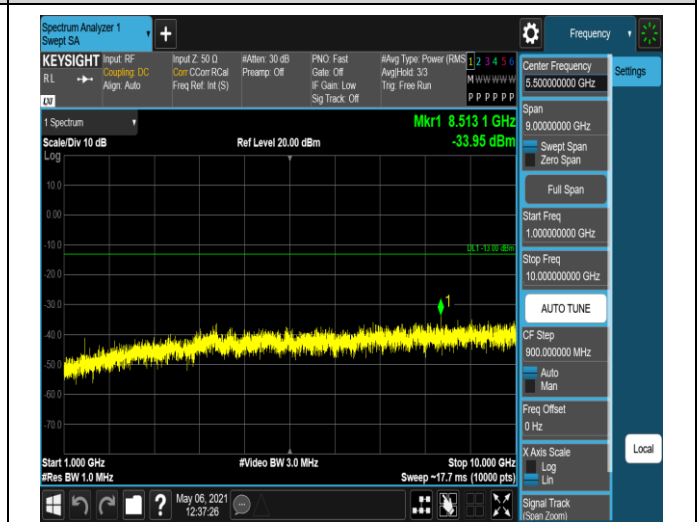

Band12-10MHz-QPSK-23095-1RB#0-Range1:30~1000MHz

Band12-10MHz-QPSK-23095-1RB#0-Range2:1000~10000MHz

Band12-10MHz-QPSK-23130-1RB#0-Range1:30~1000MHz

Band12-10MHz-QPSK-23130-1RB#0-Range2:1000~10000MHz

Band17-5MHz-QPSK-23755-1RB#0-Range1:30~1000MHz

Band17-5MHz-QPSK-23755-1RB#0-Range2:1000~10000MHz

Band17-5MHz-QPSK-23790-1RB#0-Range1:30~1000MHz

Band17-5MHz-QPSK-23790-1RB#0-Range2:1000~10000MHz

Band17-5MHz-QPSK-23755-1RB#0-Range1:30~1000MHz

Band17-5MHz-QPSK-23755-1RB#0-Range2:1000~10000MHz