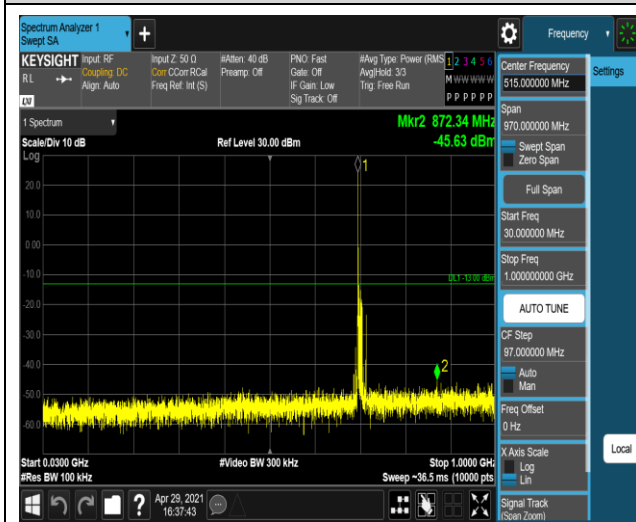

Band12-10MHz-QPSK-23095-1RB#0-Range1:30~1000MHz

Band12-10MHz-QPSK-23095-1RB#0-Range2:1000~10000MHz

Band12-10MHz-QPSK-23130-1RB#0-Range1:30~1000MHz

Band12-10MHz-QPSK-23130-1RB#0-Range2:1000~10000MHz

Band17-5MHz-QPSK-23755-1RB#0-Range1:30~1000MHz

Band17-5MHz-QPSK-23755-1RB#0-Range2:1000~10000MHz

Band17-5MHz-QPSK-23790-1RB#0-Range1:30~1000MHz

Band17-5MHz-QPSK-23790-1RB#0-Range2:1000~10000MHz

Band17-5MHz-QPSK-23755-1RB#0-Range1:30~1000MHz

Band17-5MHz-QPSK-23755-1RB#0-Range2:1000~10000MHz