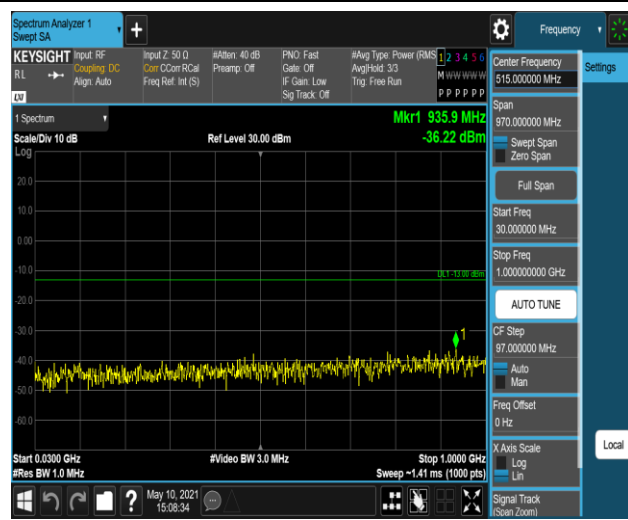

Band66-20MHz-QPSK-132572-1RB#0-Range2:1000~20000MHz

Band66-20MHz-16QAM-132072-1RB#0-Range1:30~1000MHz

Band66-20MHz-16QAM-132072-1RB#0-Range2:1000~20000MHz

Band66-20MHz-16QAM-132322-1RB#0-Range1:30
~1000MHz