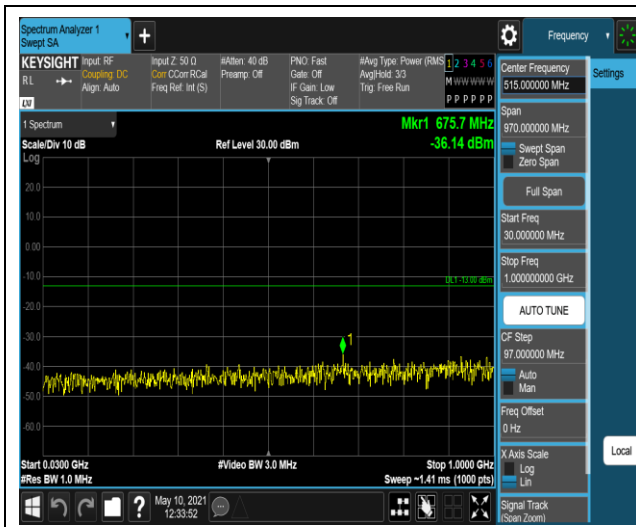

Band17-10MHz-16QAM-23790-1RB#0-Range1:30~1000MHz

Band17-10MHz-16QAM-23790-1RB#0-Range2:1000~9000MHz

Band17-10MHz-16QAM-23800-1RB#0-Range1:30~1000MHz

Band17-10MHz-16QAM-23800-1RB#0-Range2:1000~9000MHz

Band66-1.4MHz-16QAM-131979-1RB#0-Range1:30
~1000MHz