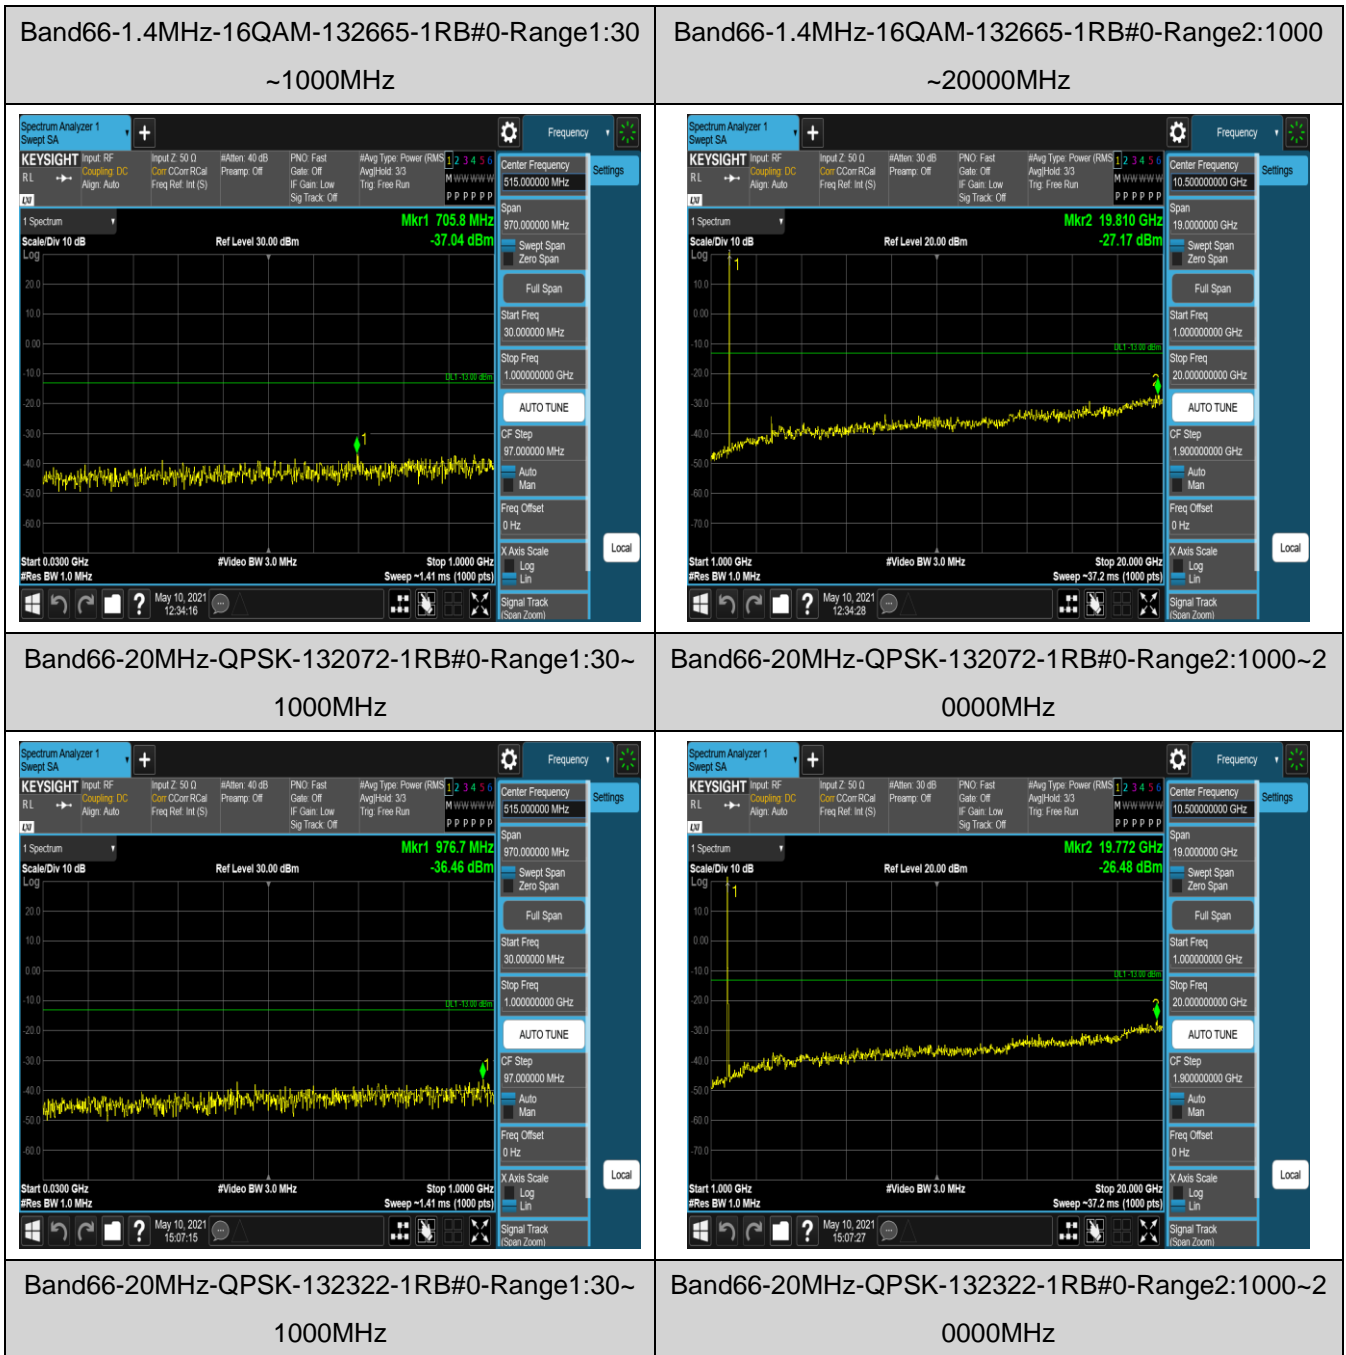

Band17-5MHz-QPSK-23755-1RB#0-Range2:1000~10000MHz

Band17-5MHz-QPSK-23790-1RB#0-Range1:30~1000MHz

Band17-5MHz-QPSK-23790-1RB#0-Range2:1000~10000MHz

Band17-5MHz-QPSK-23755-1RB#0-Range1:30~1000MHz

Band17-5MHz-QPSK-23755-1RB#0-Range2:1000~10000MHz

Band17-10MHz-16QAM-23790-1RB#0-Range1:30~1000MHz

Band17-10MHz-16QAM-23790-1RB#0-Range2:1000~9000MHz

Band17-10MHz-16QAM-23800-1RB#0-Range1:30~1000MHz

Band17-10MHz-16QAM-23800-1RB#0-Range2:1000~9000MHz

Band66-1.4MHz-16QAM-131979-1RB#0-Range1:30
~1000MHz

Band66-1.4MHz-16QAM-131979-1RB#0-Range2:1000
~20000MHz

Band66-1.4MHz-16QAM-132322-1RB#0-Range1:30
~1000MHz

Band66-1.4MHz-16QAM-132322-1RB#0-Range2:1000
~20000MHz

Band66-20MHz-QPSK-132572-1RB#0-Range1:30~1000MHz

Band66-20MHz-QPSK-132572-1RB#0-Range2:1000~20000MHz

Band66-20MHz-16QAM-132072-1RB#0-Range1:30~1000MHz

Band66-20MHz-16QAM-132072-1RB#0-Range2:1000~20000MHz

Band66-20MHz-16QAM-132322-1RB#0-Range1:30
~1000MHz