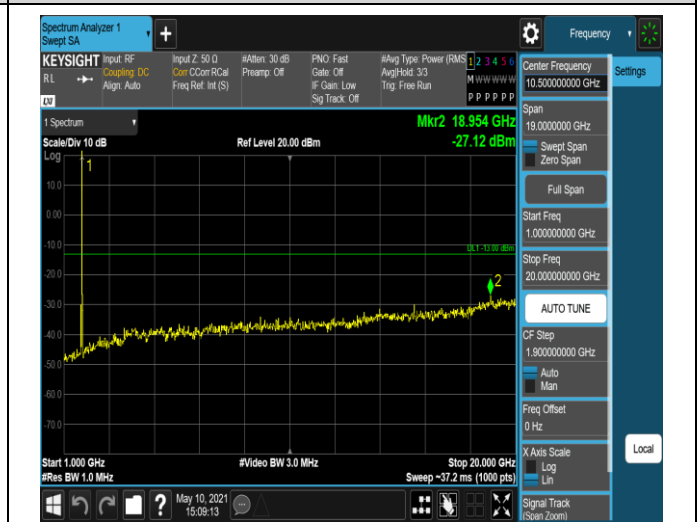

Band66-20MHz-16QAM-132072-1RB#0-Range2:1000~20000MHz

Band66-20MHz-QPSK-132572-1RB#0-Range2:1000~20000MHz