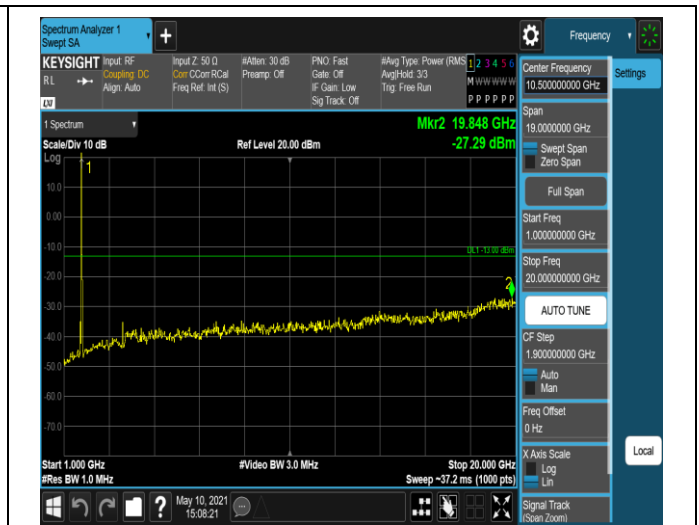

Band66-1.4MHz-16QAM-131979-1RB#0-Range2:1000
~20000MHz

Band66-1.4MHz-16QAM-132322-1RB#0-Range1:30
~1000MHz

Band66-1.4MHz-16QAM-132322-1RB#0-Range2:1000
~20000MHz

Band66-20MHz-QPSK-132572-1RB#0-Range1:30~1000MHz