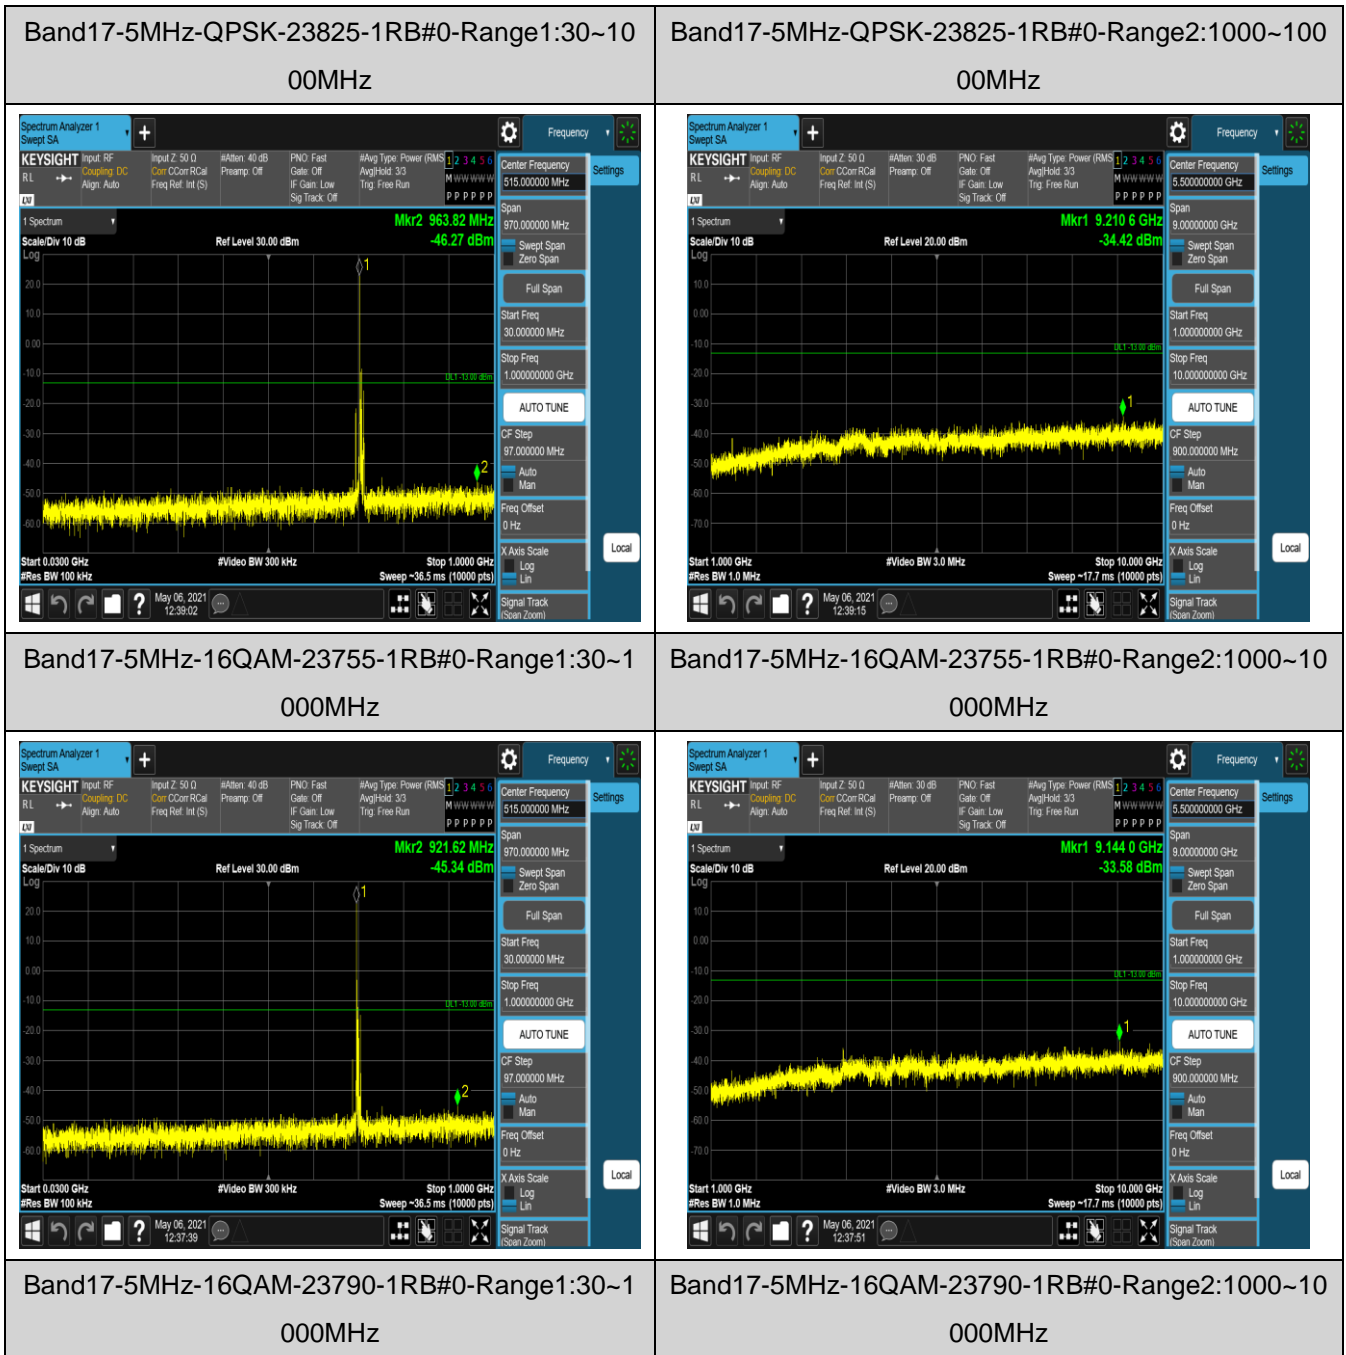

Band12-10MHz-QPSK-23095-1RB#0-Range1:30~1000MHz

Band12-10MHz-QPSK-23095-1RB#0-Range2:1000~10000MHz

Band12-10MHz-QPSK-23130-1RB#0-Range1:30~1000MHz

Band12-10MHz-QPSK-23130-1RB#0-Range2:1000~10000MHz

Band17-5MHz-QPSK-23755-1RB#0-Range1:30~1000MHz

Band17-5MHz-QPSK-23755-1RB#0-Range2:1000~10000MHz

Band17-5MHz-QPSK-23790-1RB#0-Range1:30~1000MHz

Band17-5MHz-QPSK-23790-1RB#0-Range2:1000~10000MHz

Band17-5MHz-QPSK-23755-1RB#0-Range1:30~1000MHz

Band17-5MHz-QPSK-23755-1RB#0-Range2:1000~10000MHz

Band17-10MHz-16QAM-23790-1RB#0-Range1:30~1000MHz

Band17-10MHz-16QAM-23790-1RB#0-Range2:1000~9000MHz

Band17-10MHz-16QAM-23800-1RB#0-Range1:30~1000MHz

Band17-10MHz-16QAM-23800-1RB#0-Range2:1000~9000MHz

Band66-1.4MHz-16QAM-131979-1RB#0-Range1:30
~1000MHz