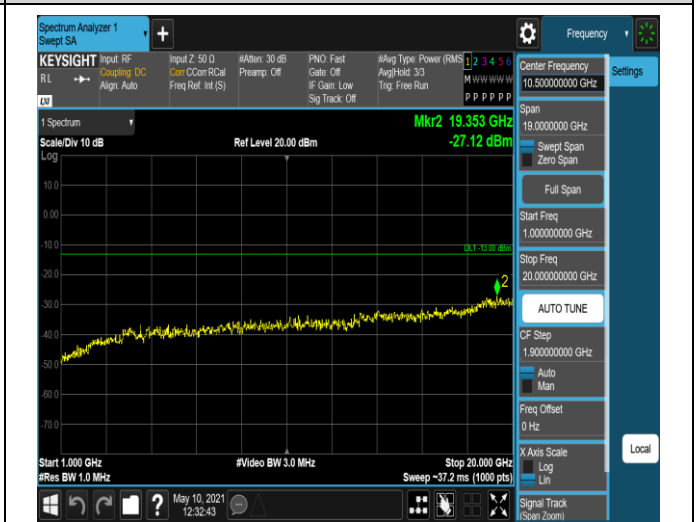

Band66-1.4MHz-16QAM-131979-1RB#0-Range2:1000
~20000MHz

Band66-1.4MHz-16QAM-132322-1RB#0-Range2:1000
~20000MHz