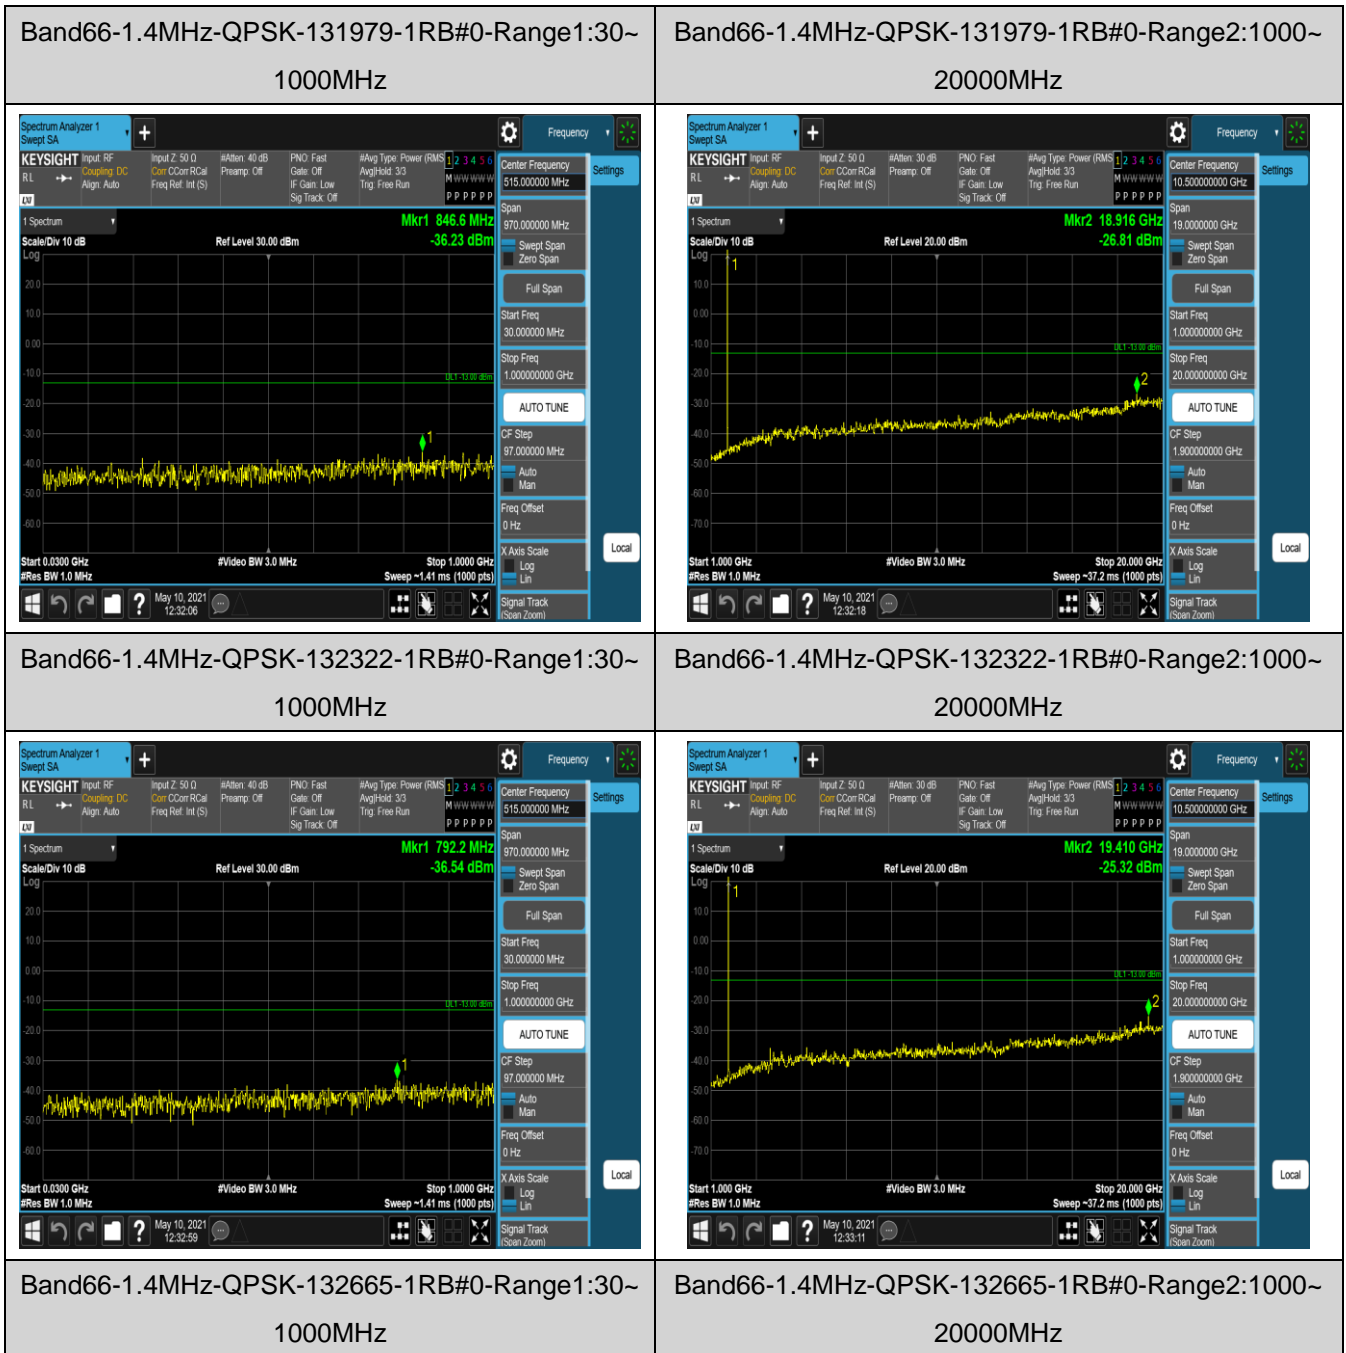

Band12-10MHz-QPSK-23095-1RB#0-Range1:30~1000MHz

Band12-10MHz-QPSK-23095-1RB#0-Range2:1000~10000MHz

Band12-10MHz-QPSK-23130-1RB#0-Range1:30~1000MHz

Band12-10MHz-QPSK-23130-1RB#0-Range2:1000~10000MHz

Band17-5MHz-QPSK-23755-1RB#0-Range1:30~1000MHz

Band17-5MHz-QPSK-23755-1RB#0-Range2:1000~10000MHz

Band17-5MHz-QPSK-23790-1RB#0-Range1:30~1000MHz

Band17-5MHz-QPSK-23790-1RB#0-Range2:1000~10000MHz

Band17-5MHz-QPSK-23755-1RB#0-Range1:30~1000MHz

Band17-5MHz-QPSK-23755-1RB#0-Range2:1000~10000MHz

Band17-10MHz-16QAM-23790-1RB#0-Range1:30~1000MHz

Band17-10MHz-16QAM-23790-1RB#0-Range2:1000~9000MHz

Band17-10MHz-16QAM-23800-1RB#0-Range1:30~1000MHz

Band17-10MHz-16QAM-23800-1RB#0-Range2:1000~9000MHz

Band66-1.4MHz-16QAM-131979-1RB#0-Range1:30
~1000MHz

Band66-1.4MHz-16QAM-131979-1RB#0-Range2:1000
~20000MHz

Band66-1.4MHz-16QAM-132322-1RB#0-Range1:30
~1000MHz

Band66-1.4MHz-16QAM-132322-1RB#0-Range2:1000
~20000MHz

Band66-20MHz-QPSK-132572-1RB#0-Range1:30~1000MHz