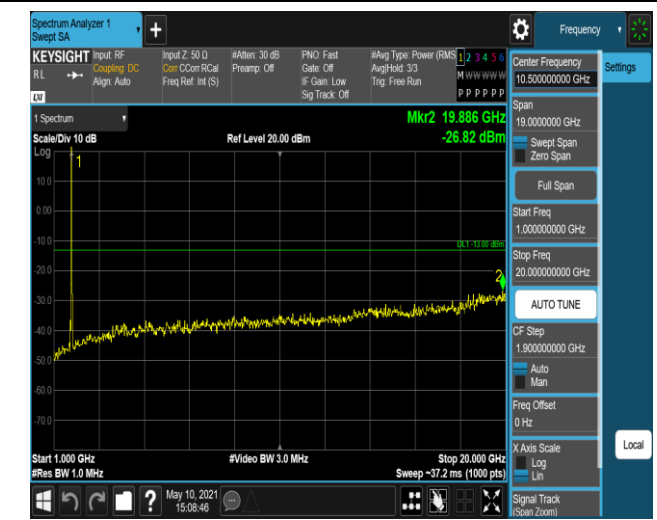

Band66-20MHz-16QAM-132572-1RB#0-Range2:1000~
20000MHz

Band66-20MHz-16QAM-132322-1RB#0-Range2:1000~
20000MHz