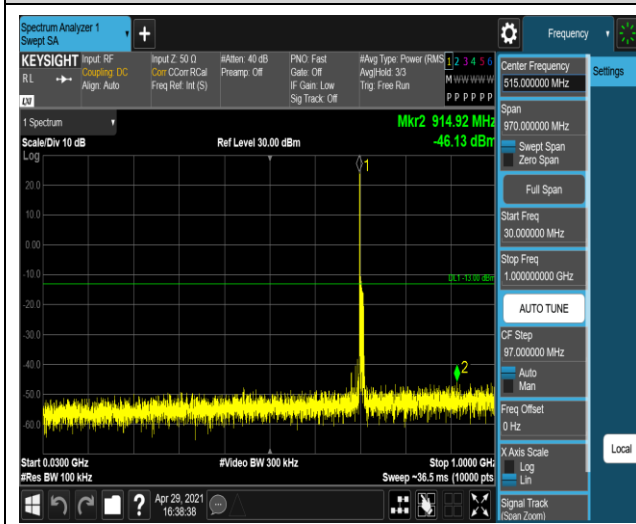

Band12-10MHz-QPSK-23095-1RB#0-Range1:30~1000MHz

Band12-10MHz-QPSK-23095-1RB#0-Range2:1000~10000MHz

Band12-10MHz-QPSK-23130-1RB#0-Range1:30~1000MHz

Band12-10MHz-QPSK-23130-1RB#0-Range2:1000~10000MHz

Band17-5MHz-QPSK-23755-1RB#0-Range1:30~1000MHz

Band17-5MHz-QPSK-23755-1RB#0-Range2:1000~10000MHz

Band17-5MHz-QPSK-23790-1RB#0-Range1:30~1000MHz

Band17-5MHz-QPSK-23790-1RB#0-Range2:1000~10000MHz

Band17-5MHz-QPSK-23755-1RB#0-Range1:30~1000MHz

Band17-5MHz-QPSK-23755-1RB#0-Range2:1000~10000MHz