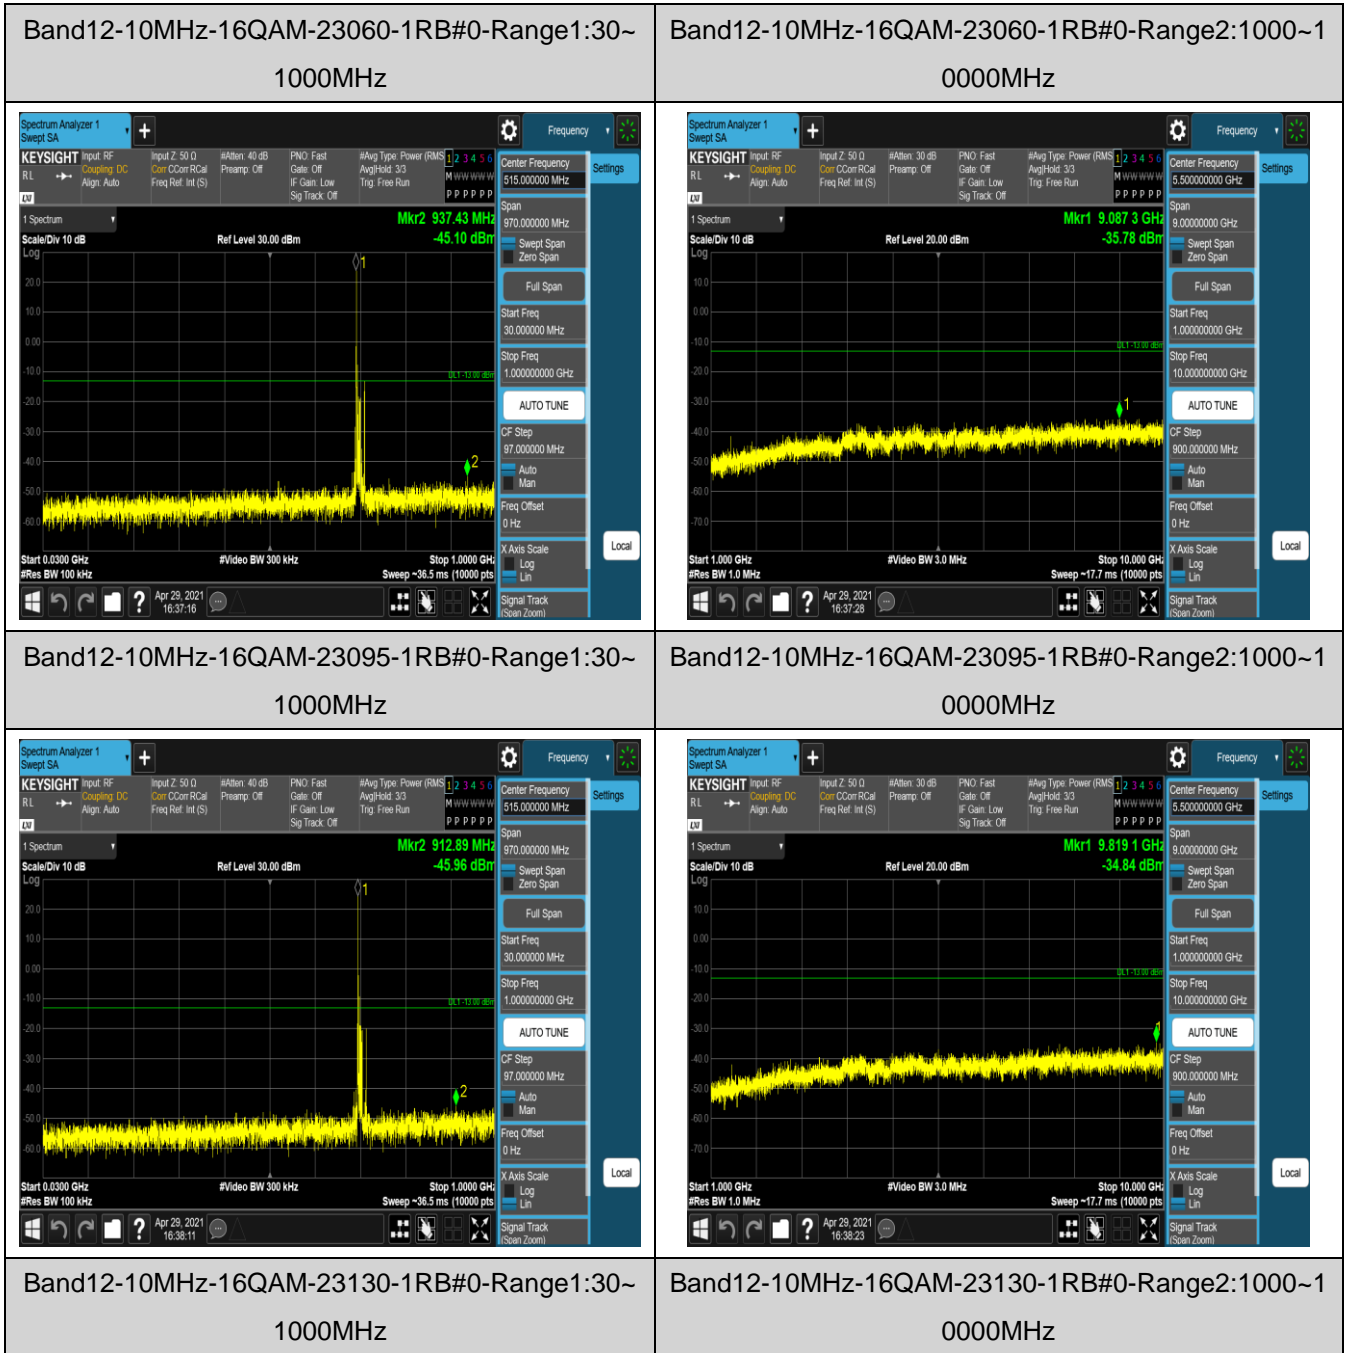

Band12-10MHz-QPSK-23095-1RB#0-Range1:30~1000MHz

Band12-10MHz-QPSK-23095-1RB#0-Range2:1000~10000MHz

Band12-10MHz-QPSK-23130-1RB#0-Range1:30~1000MHz

Band12-10MHz-QPSK-23130-1RB#0-Range2:1000~10000MHz

Band17-5MHz-QPSK-23755-1RB#0-Range1:30~1000MHz

Band17-5MHz-QPSK-23755-1RB#0-Range2:1000~10000MHz

Band17-5MHz-QPSK-23790-1RB#0-Range1:30~1000MHz

Band17-5MHz-QPSK-23790-1RB#0-Range2:1000~10000MHz

Band17-5MHz-QPSK-23755-1RB#0-Range1:30~1000MHz

Band17-5MHz-QPSK-23755-1RB#0-Range2:1000~10000MHz

Band17-10MHz-16QAM-23790-1RB#0-Range1:30~1000MHz

Band17-10MHz-16QAM-23790-1RB#0-Range2:1000~9000MHz

Band17-10MHz-16QAM-23800-1RB#0-Range1:30~1000MHz

Band17-10MHz-16QAM-23800-1RB#0-Range2:1000~9000MHz

Band66-1.4MHz-16QAM-131979-1RB#0-Range1:30
~1000MHz