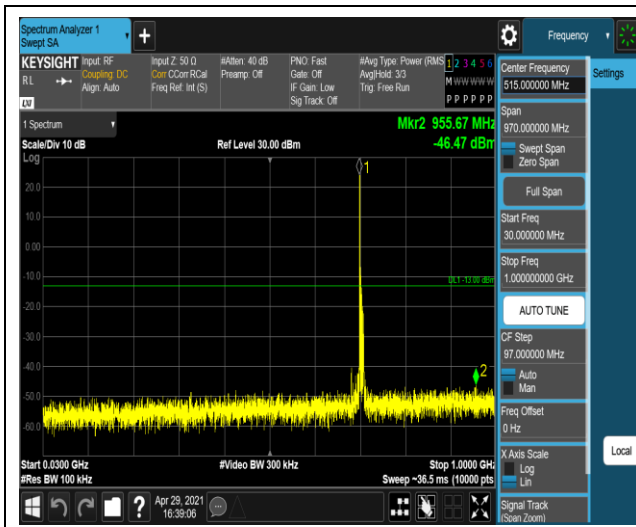

Band12-10MHz-QPSK-23095-1RB#0-Range1:30~1000MHz

Band12-10MHz-QPSK-23095-1RB#0-Range2:1000~10000MHz

Band12-10MHz-QPSK-23130-1RB#0-Range1:30~1000MHz

Band12-10MHz-QPSK-23130-1RB#0-Range2:1000~10000MHz

Band17-5MHz-QPSK-23755-1RB#0-Range1:30~1000MHz

Band17-5MHz-QPSK-23755-1RB#0-Range2:1000~10000MHz

Band17-5MHz-QPSK-23790-1RB#0-Range1:30~1000MHz

Band17-5MHz-QPSK-23790-1RB#0-Range2:1000~10000MHz

Band17-5MHz-QPSK-23755-1RB#0-Range1:30~1000MHz

Band17-5MHz-QPSK-23755-1RB#0-Range2:1000~10000MHz