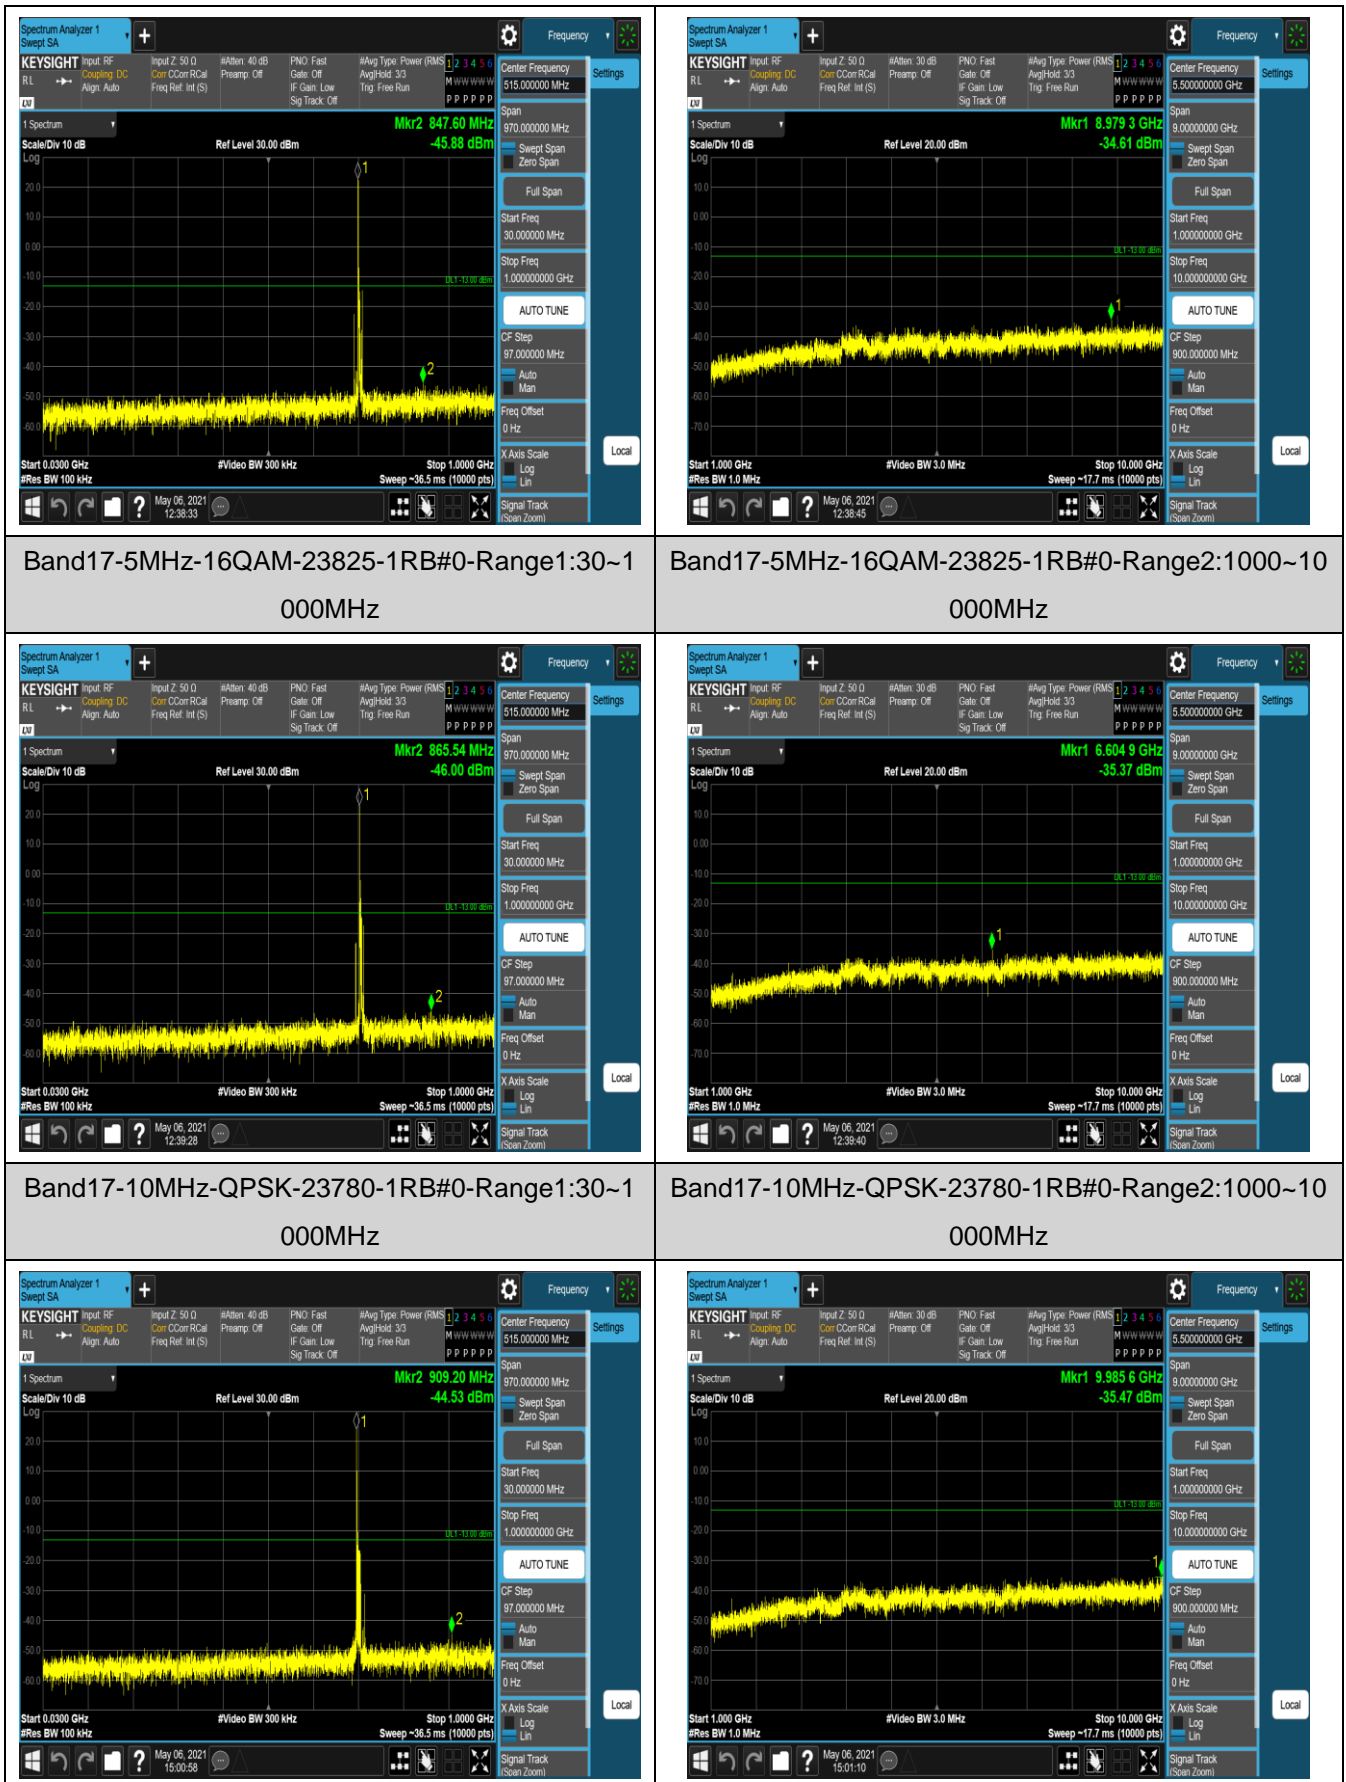

Band12-10MHz-QPSK-23095-1RB#0-Range1:30~1000MHz

Band12-10MHz-QPSK-23095-1RB#0-Range2:1000~10000MHz

Band12-10MHz-QPSK-23130-1RB#0-Range1:30~1000MHz

Band12-10MHz-QPSK-23130-1RB#0-Range2:1000~10000MHz

Band17-5MHz-QPSK-23755-1RB#0-Range1:30~1000MHz

Band17-5MHz-QPSK-23755-1RB#0-Range2:1000~10000MHz

Band17-5MHz-QPSK-23790-1RB#0-Range1:30~1000MHz

Band17-5MHz-QPSK-23790-1RB#0-Range2:1000~10000MHz

Band17-5MHz-QPSK-23755-1RB#0-Range1:30~1000MHz

Band17-5MHz-QPSK-23755-1RB#0-Range2:1000~10000MHz

Band17-10MHz-16QAM-23790-1RB#0-Range1:30~1000MHz

Band17-10MHz-16QAM-23790-1RB#0-Range2:1000~9000MHz

Band17-10MHz-16QAM-23800-1RB#0-Range1:30~1000MHz

Band17-10MHz-16QAM-23800-1RB#0-Range2:1000~9000MHz

Band66-1.4MHz-16QAM-131979-1RB#0-Range1:30
~1000MHz