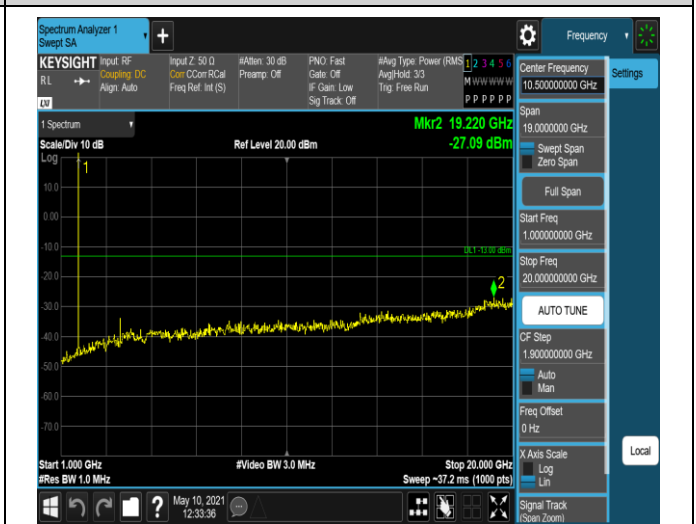

Band66-1.4MHz-16QAM-132322-1RB#0-Range2:1000
~20000MHz