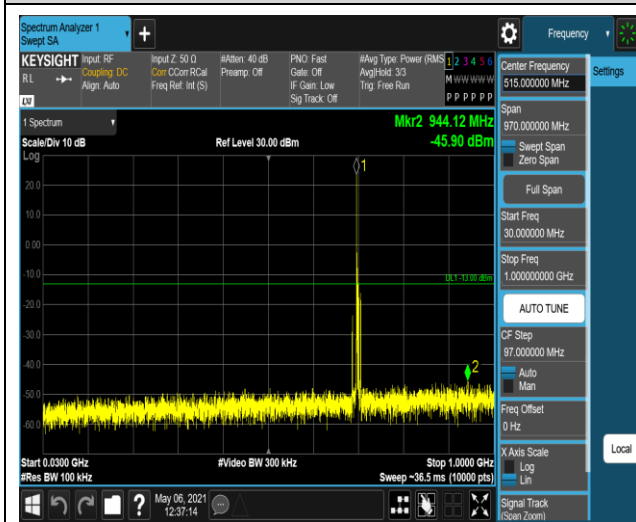

Band12-10MHz-QPSK-23095-1RB#0-Range1:30~1000MHz

Band12-10MHz-QPSK-23095-1RB#0-Range2:1000~10000MHz

Band12-10MHz-QPSK-23130-1RB#0-Range1:30~1000MHz

Band12-10MHz-QPSK-23130-1RB#0-Range2:1000~10000MHz

Band17-5MHz-QPSK-23755-1RB#0-Range1:30~1000MHz

Band17-5MHz-QPSK-23755-1RB#0-Range2:1000~10000MHz

Band17-5MHz-QPSK-23790-1RB#0-Range1:30~1000MHz

Band17-5MHz-QPSK-23790-1RB#0-Range2:1000~10000MHz

Band17-5MHz-QPSK-23755-1RB#0-Range1:30~1000MHz

Band17-5MHz-QPSK-23755-1RB#0-Range2:1000~10000MHz