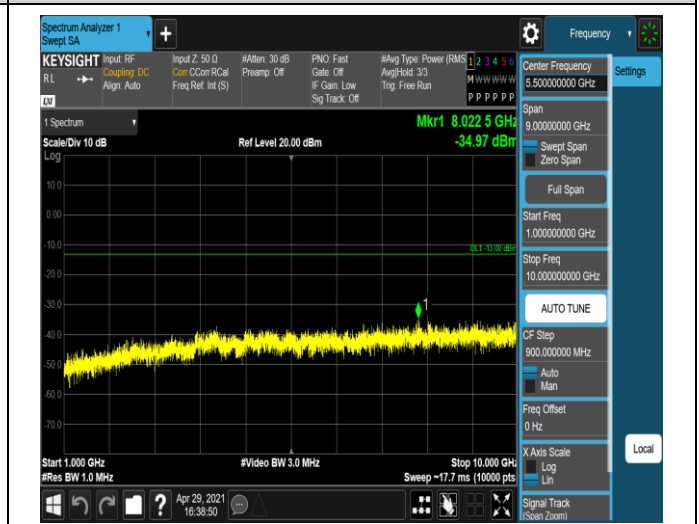

Band12-10MHz-QPSK-23095-1RB#0-Range1:30~1000MHz

Band12-10MHz-QPSK-23095-1RB#0-Range2:1000~10000MHz

Band12-10MHz-QPSK-23130-1RB#0-Range1:30~1000MHz

Band12-10MHz-QPSK-23130-1RB#0-Range2:1000~10000MHz

Band17-5MHz-QPSK-23755-1RB#0-Range1:30~1000MHz

Band17-5MHz-QPSK-23755-1RB#0-Range2:1000~10000MHz

Band17-5MHz-QPSK-23790-1RB#0-Range1:30~1000MHz

Band17-5MHz-QPSK-23790-1RB#0-Range2:1000~10000MHz

Band17-5MHz-QPSK-23755-1RB#0-Range1:30~1000MHz

Band17-5MHz-QPSK-23755-1RB#0-Range2:1000~10000MHz