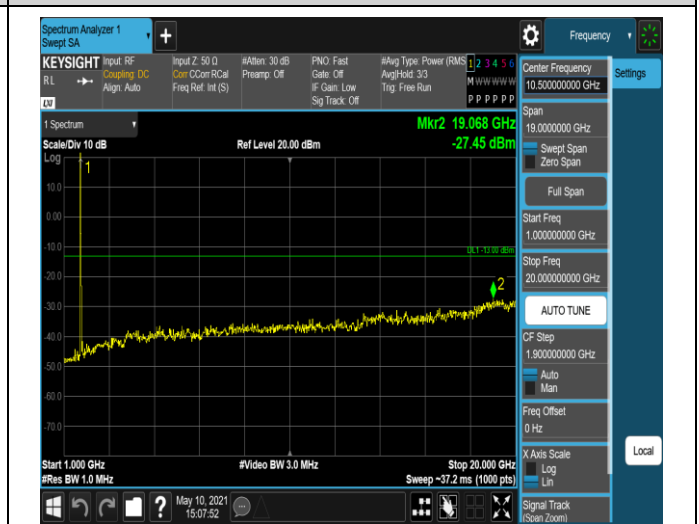

Band66-20MHz-16QAM-132322-1RB#0-Range2:1000~
20000MHz

Band66-20MHz-16QAM-132072-1RB#0-Range2:1000~20000MHz