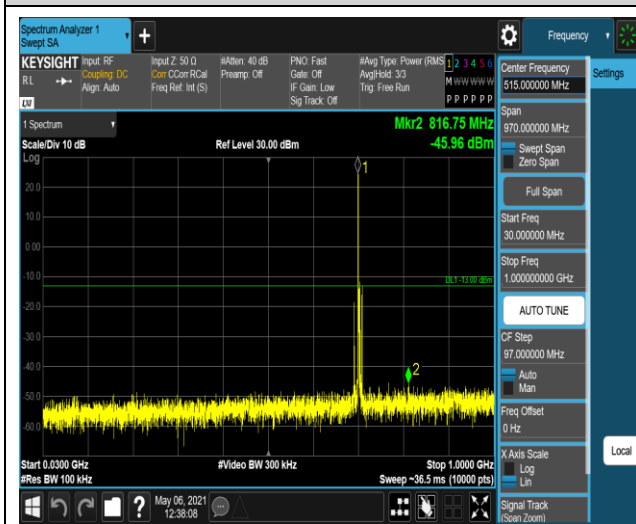

Band12-10MHz-QPSK-23095-1RB#0-Range1:30~1000MHz

Band12-10MHz-QPSK-23095-1RB#0-Range2:1000~10000MHz

Band12-10MHz-QPSK-23130-1RB#0-Range1:30~1000MHz

Band12-10MHz-QPSK-23130-1RB#0-Range2:1000~10000MHz

Band17-5MHz-QPSK-23755-1RB#0-Range1:30~1000MHz

Band17-5MHz-QPSK-23755-1RB#0-Range2:1000~10000MHz

Band17-5MHz-QPSK-23790-1RB#0-Range1:30~1000MHz

Band17-5MHz-QPSK-23790-1RB#0-Range2:1000~10000MHz

Band17-5MHz-QPSK-23755-1RB#0-Range1:30~1000MHz

Band17-5MHz-QPSK-23755-1RB#0-Range2:1000~10000MHz