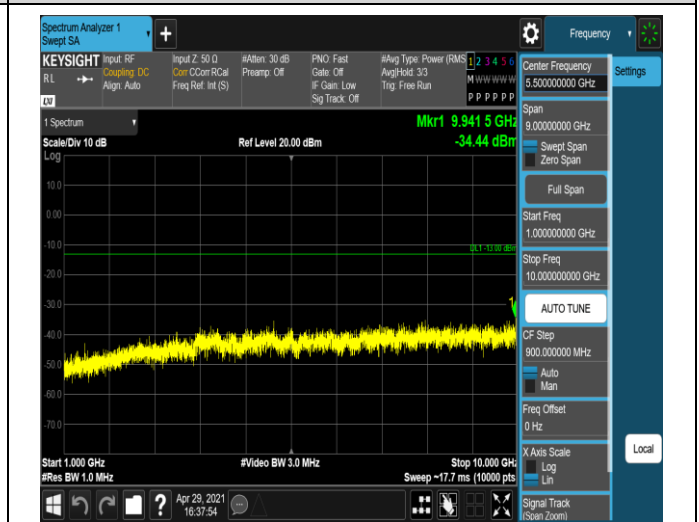

Band12-10MHz-QPSK-23095-1RB#0-Range1:30~1000MHz

Band12-10MHz-QPSK-23095-1RB#0-Range2:1000~10000MHz

Band12-10MHz-QPSK-23130-1RB#0-Range1:30~1000MHz

Band12-10MHz-QPSK-23130-1RB#0-Range2:1000~10000MHz

Band17-5MHz-QPSK-23755-1RB#0-Range1:30~1000MHz

Band17-5MHz-QPSK-23755-1RB#0-Range2:1000~10000MHz

Band17-5MHz-QPSK-23790-1RB#0-Range1:30~1000MHz

Band17-5MHz-QPSK-23790-1RB#0-Range2:1000~10000MHz

Band17-5MHz-QPSK-23755-1RB#0-Range1:30~1000MHz

Band17-5MHz-QPSK-23755-1RB#0-Range2:1000~10000MHz