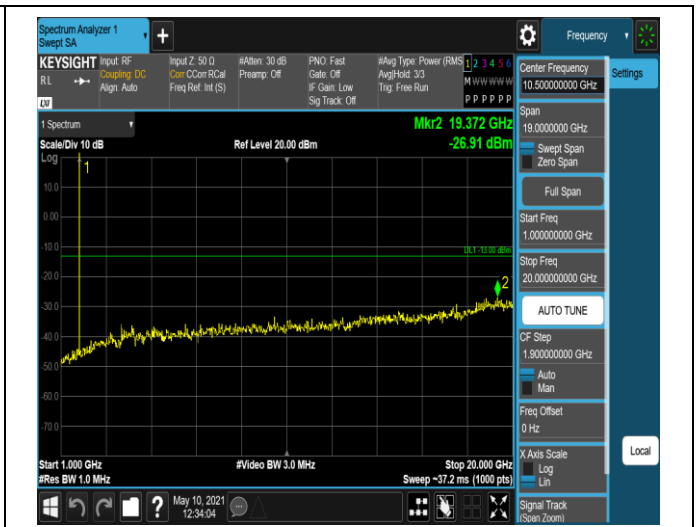

Band17-10MHz-16QAM-23790-1RB#0-Range1:30~1000MHz

Band17-10MHz-16QAM-23790-1RB#0-Range2:1000~9000MHz

Band17-10MHz-16QAM-23800-1RB#0-Range1:30~1000MHz

Band17-10MHz-16QAM-23800-1RB#0-Range2:1000~9000MHz

Band66-1.4MHz-16QAM-131979-1RB#0-Range1:30
~1000MHz