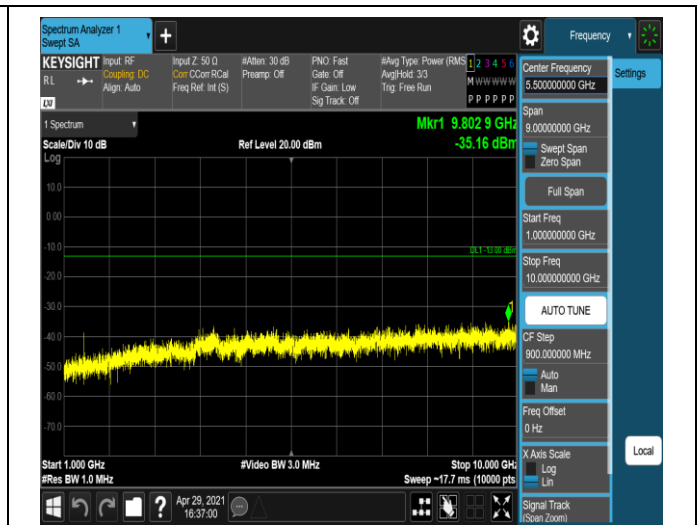

Band12-10MHz-QPSK-23095-1RB#0-Range1:30~1000MHz

Band12-10MHz-QPSK-23095-1RB#0-Range2:1000~10000MHz

Band12-10MHz-QPSK-23130-1RB#0-Range1:30~1000MHz

Band12-10MHz-QPSK-23130-1RB#0-Range2:1000~10000MHz

Band17-5MHz-QPSK-23755-1RB#0-Range1:30~1000MHz

Band17-5MHz-QPSK-23755-1RB#0-Range2:1000~10000MHz

Band17-5MHz-QPSK-23790-1RB#0-Range1:30~1000MHz

Band17-5MHz-QPSK-23790-1RB#0-Range2:1000~10000MHz

Band17-5MHz-QPSK-23755-1RB#0-Range1:30~1000MHz

Band17-5MHz-QPSK-23755-1RB#0-Range2:1000~10000MHz