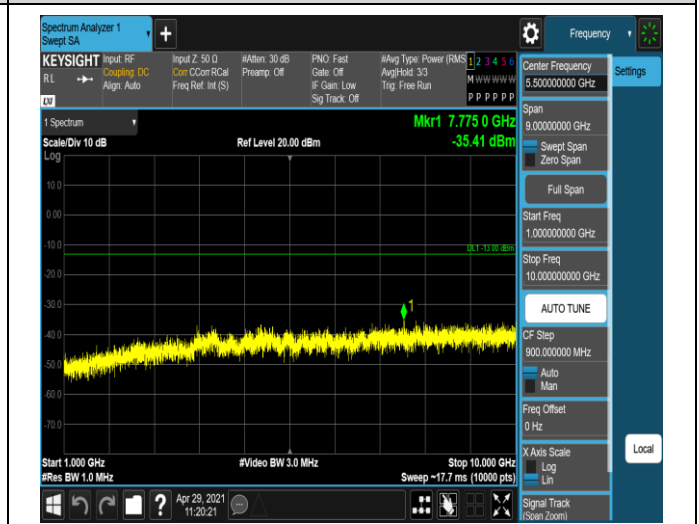

Band4-20MHz-QPSK-20715-1RB#0-Range2:1000~2000MHz

Band4-20MHz-16QAM-20300-1RB#0-Range1:30~1000MHz

Band4-20MHz-16QAM-20300-1RB#0-Range2:1000~20000MHz

Band5-1.4MHz-QPSK-20407-1RB#0-Range1:30~1000MHz

Band5-1.4MHz-QPSK-20407-1RB#0-Range2:1000~10000MHz