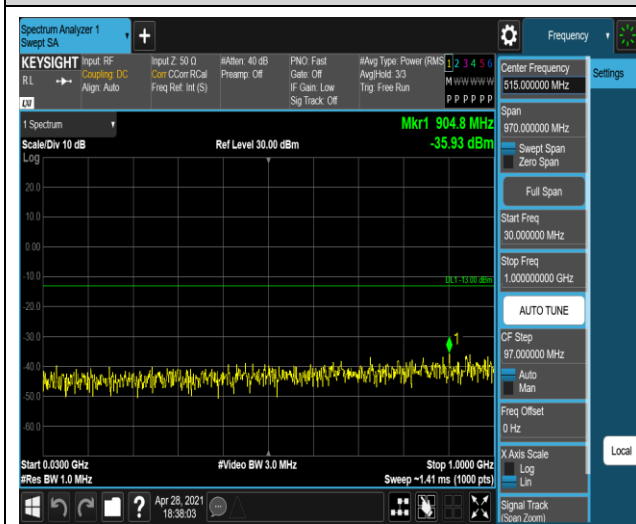

Band4-20MHz-QPSK-20050-1RB#0-Range1:30~1000MHz

Band4-20MHz-QPSK-20050-1RB#0-Range2:1000~2000MHz

Band4-20MHz-QPSK-20175-1RB#0-Range1:30~1000MHz

Band4-20MHz-QPSK-20175-1RB#0-Range2:1000~2000MHz

Band4-20MHz-QPSK-20715-1RB#0-Range1:30~1000MHz

Band4-20MHz-QPSK-20715-1RB#0-Range2:1000~2000MHz

Band4-20MHz-16QAM-20300-1RB#0-Range1:30~1000MHz

Band4-20MHz-16QAM-20300-1RB#0-Range2:1000~20000MHz

Band5-1.4MHz-QPSK-20407-1RB#0-Range1:30~1000MHz

Band5-1.4MHz-QPSK-20407-1RB#0-Range2:1000~10000MHz