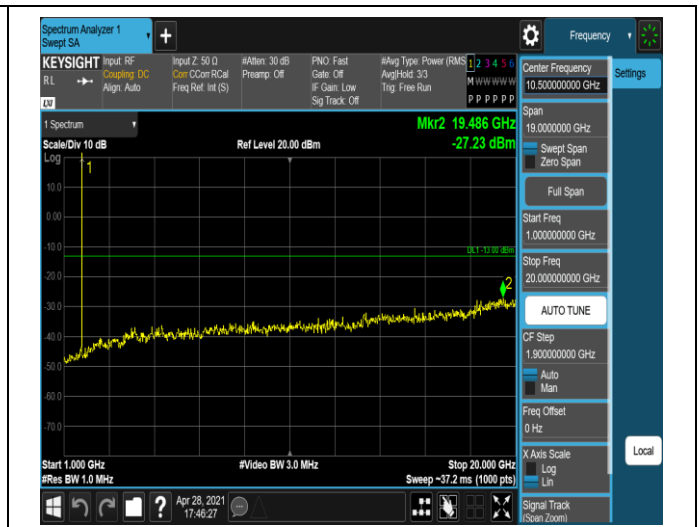

Band4-20MHz-QPSK-20050-1RB#0-Range1:30~1000MHz

Band4-20MHz-QPSK-20050-1RB#0-Range2:1000~2000MHz

Band4-20MHz-QPSK-20175-1RB#0-Range1:30~1000MHz

Band4-20MHz-QPSK-20175-1RB#0-Range2:1000~2000MHz

Band4-20MHz-QPSK-20715-1RB#0-Range1:30~1000MHz

Band4-20MHz-QPSK-20715-1RB#0-Range2:1000~2000MHz

Band4-20MHz-16QAM-20300-1RB#0-Range1:30~1000MHz

Band4-20MHz-16QAM-20300-1RB#0-Range2:1000~20000MHz

Band5-1.4MHz-QPSK-20407-1RB#0-Range1:30~1000MHz

Band5-1.4MHz-QPSK-20407-1RB#0-Range2:1000~10000MHz