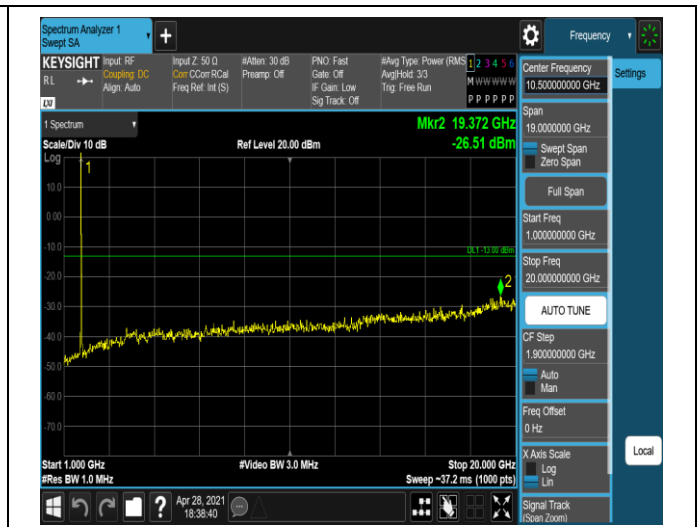

Band4-20MHz-QPSK-20050-1RB#0-Range1:30~1000MHz

Band4-20MHz-QPSK-20050-1RB#0-Range2:1000~2000MHz

Band4-20MHz-QPSK-20175-1RB#0-Range1:30~1000MHz

Band4-20MHz-QPSK-20175-1RB#0-Range2:1000~2000MHz

Band4-20MHz-QPSK-20715-1RB#0-Range1:30~1000MHz

Band4-20MHz-QPSK-20715-1RB#0-Range2:1000~2000MHz

Band4-20MHz-16QAM-20300-1RB#0-Range1:30~1000MHz

Band4-20MHz-16QAM-20300-1RB#0-Range2:1000~20000MHz

Band5-1.4MHz-QPSK-20407-1RB#0-Range1:30~1000MHz

Band5-1.4MHz-QPSK-20407-1RB#0-Range2:1000~10000MHz