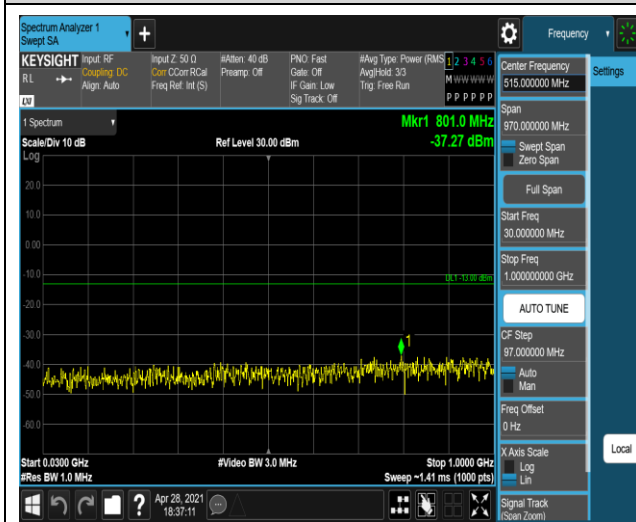

Band4-20MHz-QPSK-20050-1RB#0-Range1:30~1000MHz

Band4-20MHz-QPSK-20050-1RB#0-Range2:1000~2000MHz

Band4-20MHz-QPSK-20175-1RB#0-Range1:30~1000MHz

Band4-20MHz-QPSK-20175-1RB#0-Range2:1000~2000MHz

Band4-20MHz-QPSK-20715-1RB#0-Range1:30~1000MHz

Band4-20MHz-QPSK-20715-1RB#0-Range2:1000~2000MHz

Band4-20MHz-16QAM-20300-1RB#0-Range1:30~1000MHz

Band4-20MHz-16QAM-20300-1RB#0-Range2:1000~20000MHz

Band5-1.4MHz-QPSK-20407-1RB#0-Range1:30~1000MHz

Band5-1.4MHz-QPSK-20407-1RB#0-Range2:1000~10000MHz