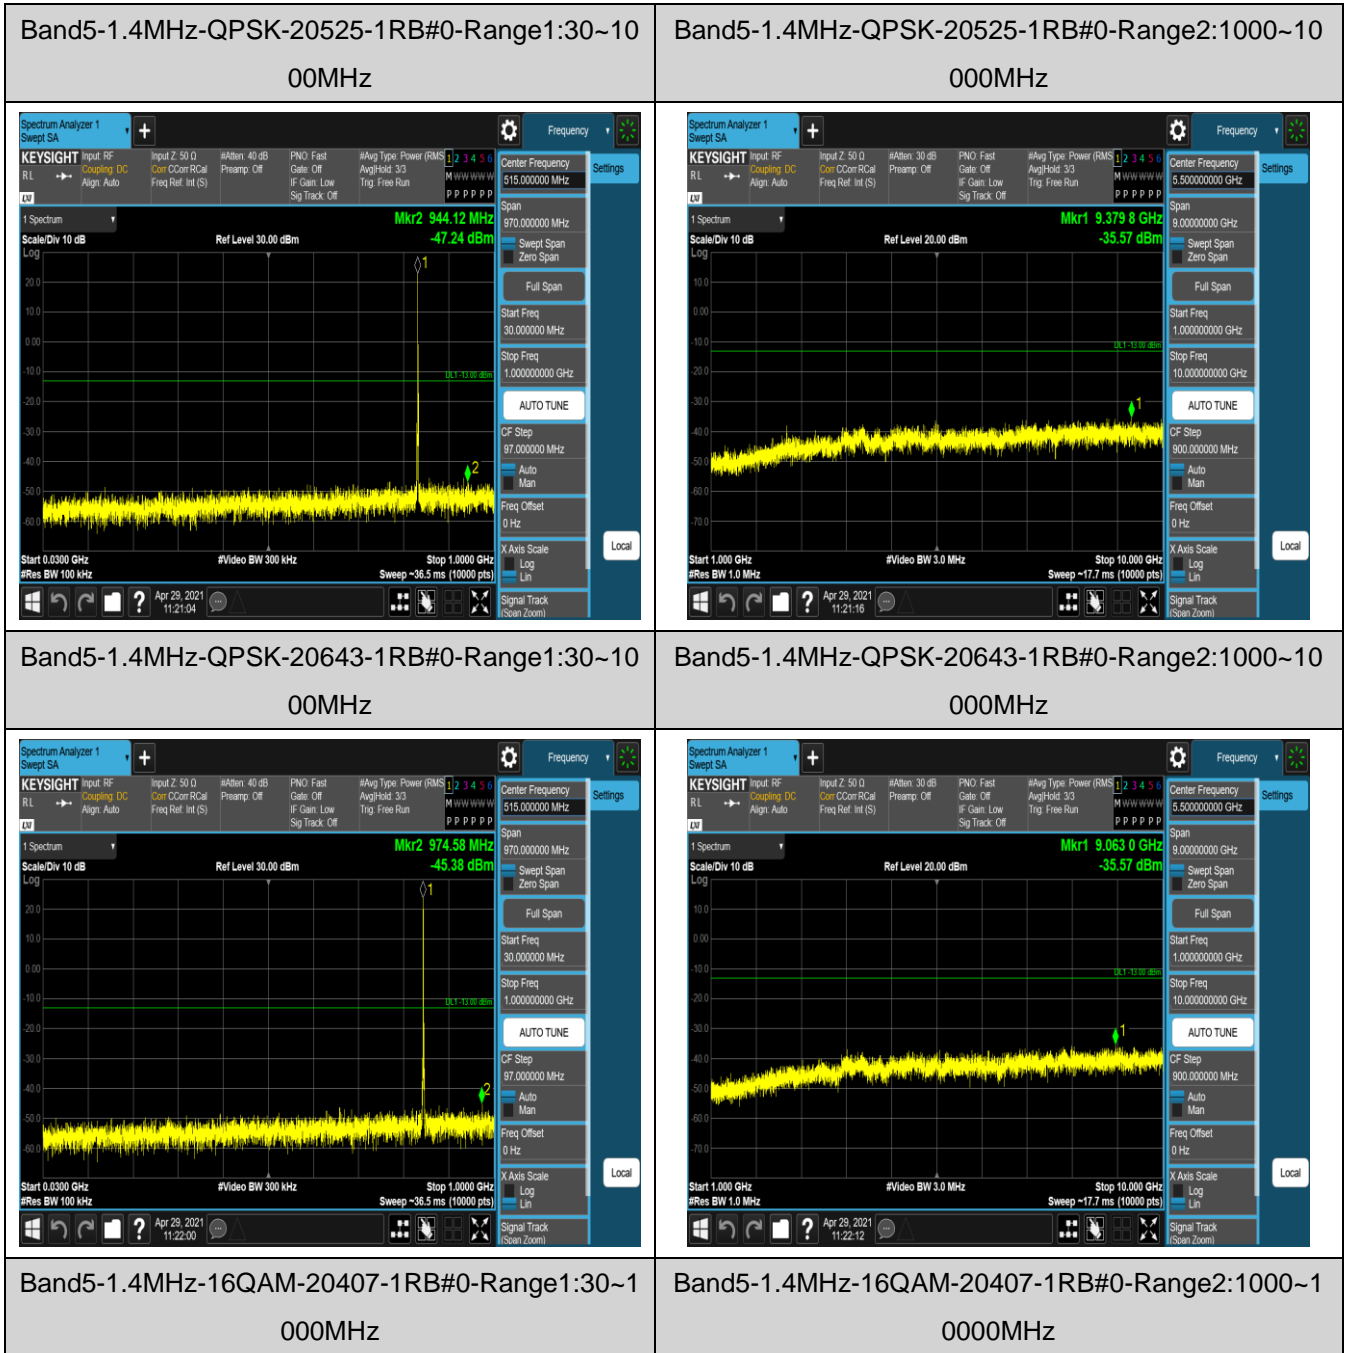

Band4-20MHz-QPSK-20050-1RB#0-Range1:30~1000MHz

Band4-20MHz-QPSK-20050-1RB#0-Range2:1000~2000MHz

Band4-20MHz-QPSK-20175-1RB#0-Range1:30~1000MHz

Band4-20MHz-QPSK-20175-1RB#0-Range2:1000~2000MHz

Band4-20MHz-QPSK-20715-1RB#0-Range1:30~1000MHz

Band4-20MHz-QPSK-20715-1RB#0-Range2:1000~2000MHz

Band4-20MHz-16QAM-20300-1RB#0-Range1:30~1000MHz

Band4-20MHz-16QAM-20300-1RB#0-Range2:1000~20000MHz

Band5-1.4MHz-QPSK-20407-1RB#0-Range1:30~1000MHz

Band5-1.4MHz-QPSK-20407-1RB#0-Range2:1000~10000MHz

Band5-10MHz-16QAM-20450-1RB#0-Range1:30~1000MHz

Band5-10MHz-16QAM-20450-1RB#0-Range2:1000~10000MHz

Band5-10MHz-16QAM-20525-1RB#0-Range1:30~1000MHz

Band5-10MHz-16QAM-20525-1RB#0-Range2:1000~10000MHz

Band12-1.4MHz-QPSK-23173-1RB#0-Range1:30~1000MHz