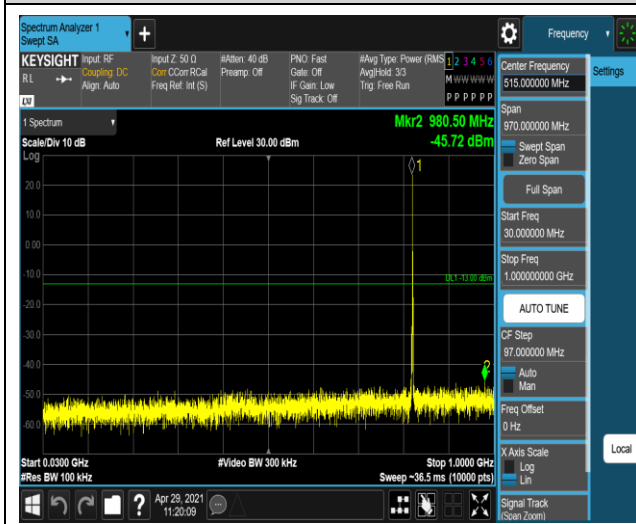

Band4-20MHz-QPSK-20715-1RB#0-Range2:1000~2000MHz

Band4-20MHz-16QAM-20300-1RB#0-Range1:30~1000MHz

Band4-20MHz-16QAM-20300-1RB#0-Range2:1000~20000MHz

Band5-1.4MHz-QPSK-20407-1RB#0-Range1:30~1000MHz

Band5-1.4MHz-QPSK-20407-1RB#0-Range2:1000~10000MHz