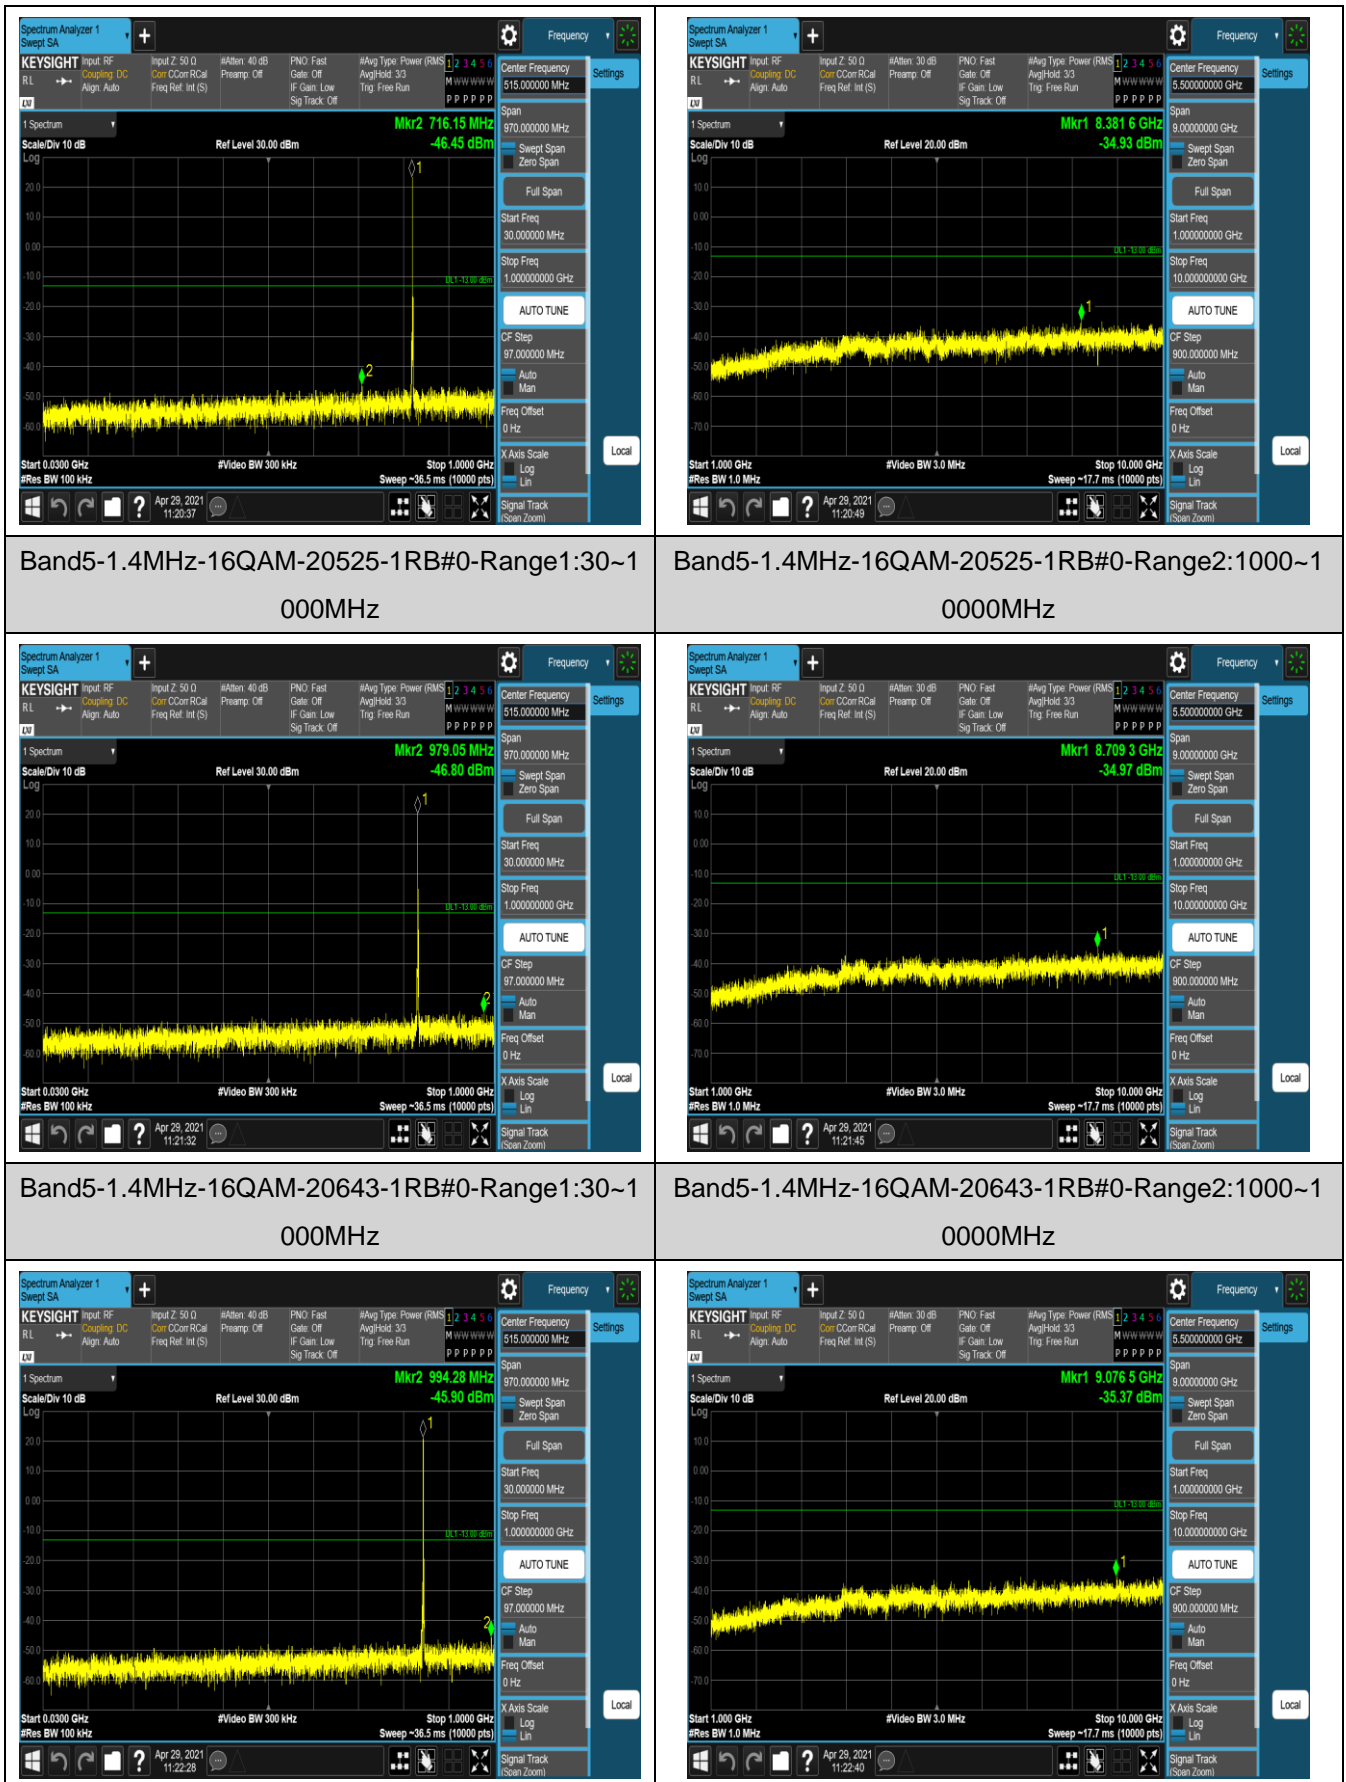

Band4-20MHz-QPSK-20050-1RB#0-Range1:30~1000MHz

Band4-20MHz-QPSK-20050-1RB#0-Range2:1000~2000MHz

Band4-20MHz-QPSK-20175-1RB#0-Range1:30~1000MHz

Band4-20MHz-QPSK-20175-1RB#0-Range2:1000~2000MHz

Band4-20MHz-QPSK-20715-1RB#0-Range1:30~1000MHz

Band4-20MHz-QPSK-20715-1RB#0-Range2:1000~2000MHz

Band4-20MHz-16QAM-20300-1RB#0-Range1:30~1000MHz

Band4-20MHz-16QAM-20300-1RB#0-Range2:1000~20000MHz

Band5-1.4MHz-QPSK-20407-1RB#0-Range1:30~1000MHz

Band5-1.4MHz-QPSK-20407-1RB#0-Range2:1000~10000MHz

Band5-10MHz-16QAM-20450-1RB#0-Range1:30~1000MHz

Band5-10MHz-16QAM-20450-1RB#0-Range2:1000~10000MHz

Band5-10MHz-16QAM-20525-1RB#0-Range1:30~1000MHz

Band5-10MHz-16QAM-20525-1RB#0-Range2:1000~10000MHz

Band12-1.4MHz-QPSK-23173-1RB#0-Range1:30~1000MHz

Band12-1.4MHz-QPSK-23173-1RB#0-Range2:1000~10000MHz

Band12-1.4MHz-16QAM-23017-1RB#0-Range1:30~1000MHz

Band12-1.4MHz-16QAM-23017-1RB#0-Range2:1000~10000MHz