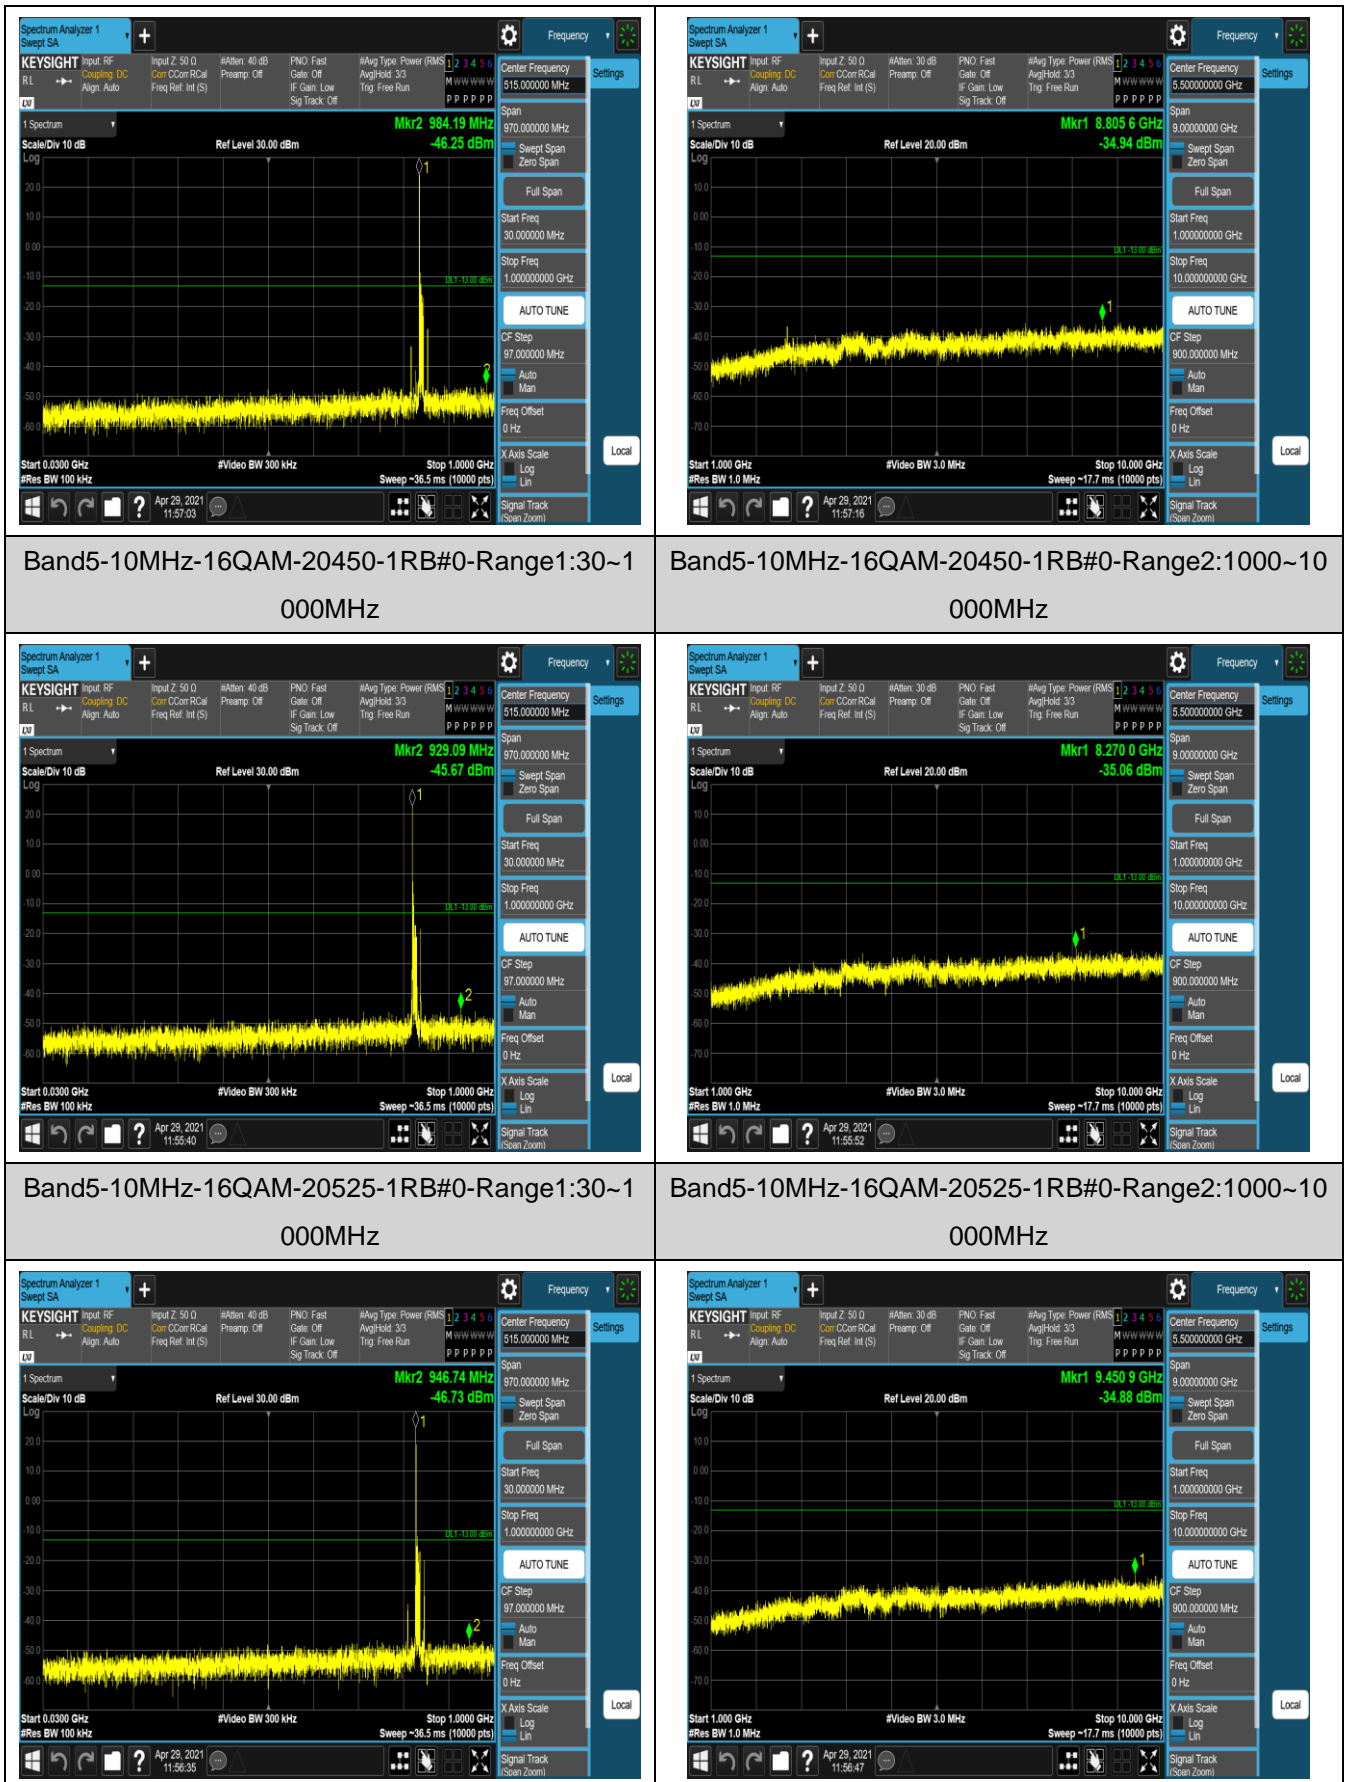

Band4-20MHz-QPSK-20050-1RB#0-Range1:30~1000MHz

Band4-20MHz-QPSK-20050-1RB#0-Range2:1000~2000MHz

Band4-20MHz-QPSK-20175-1RB#0-Range1:30~1000MHz

Band4-20MHz-QPSK-20175-1RB#0-Range2:1000~2000MHz

Band4-20MHz-QPSK-20715-1RB#0-Range1:30~1000MHz

Band4-20MHz-QPSK-20715-1RB#0-Range2:1000~2000MHz

Band4-20MHz-16QAM-20300-1RB#0-Range1:30~1000MHz

Band4-20MHz-16QAM-20300-1RB#0-Range2:1000~20000MHz

Band5-1.4MHz-QPSK-20407-1RB#0-Range1:30~1000MHz

Band5-1.4MHz-QPSK-20407-1RB#0-Range2:1000~10000MHz

Band5-10MHz-16QAM-20450-1RB#0-Range1:30~1000MHz

Band5-10MHz-16QAM-20450-1RB#0-Range2:1000~10000MHz

Band5-10MHz-16QAM-20525-1RB#0-Range1:30~1000MHz

Band5-10MHz-16QAM-20525-1RB#0-Range2:1000~10000MHz

Band12-1.4MHz-QPSK-23173-1RB#0-Range1:30~1000MHz