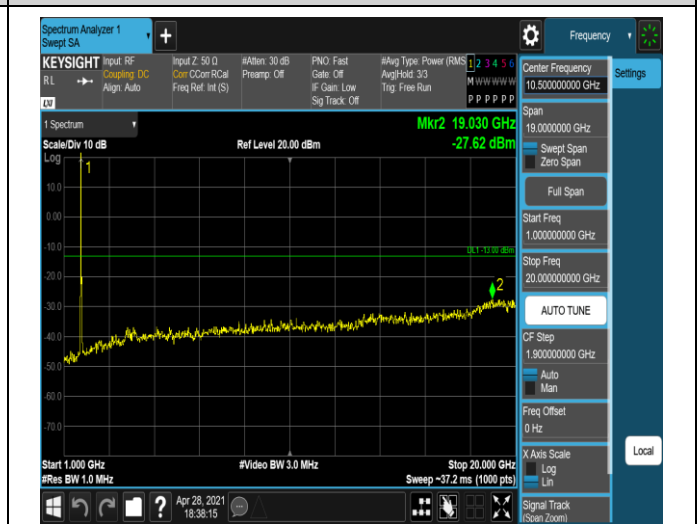

Band4-20MHz-QPSK-20050-1RB#0-Range1:30~1000MHz

Band4-20MHz-QPSK-20050-1RB#0-Range2:1000~2000MHz

Band4-20MHz-QPSK-20175-1RB#0-Range1:30~1000MHz

Band4-20MHz-QPSK-20175-1RB#0-Range2:1000~2000MHz

Band4-20MHz-QPSK-20715-1RB#0-Range1:30~1000MHz

Band4-20MHz-QPSK-20715-1RB#0-Range2:1000~2000MHz

Band4-20MHz-16QAM-20300-1RB#0-Range1:30~1000MHz

Band4-20MHz-16QAM-20300-1RB#0-Range2:1000~20000MHz

Band5-1.4MHz-QPSK-20407-1RB#0-Range1:30~1000MHz

Band5-1.4MHz-QPSK-20407-1RB#0-Range2:1000~10000MHz