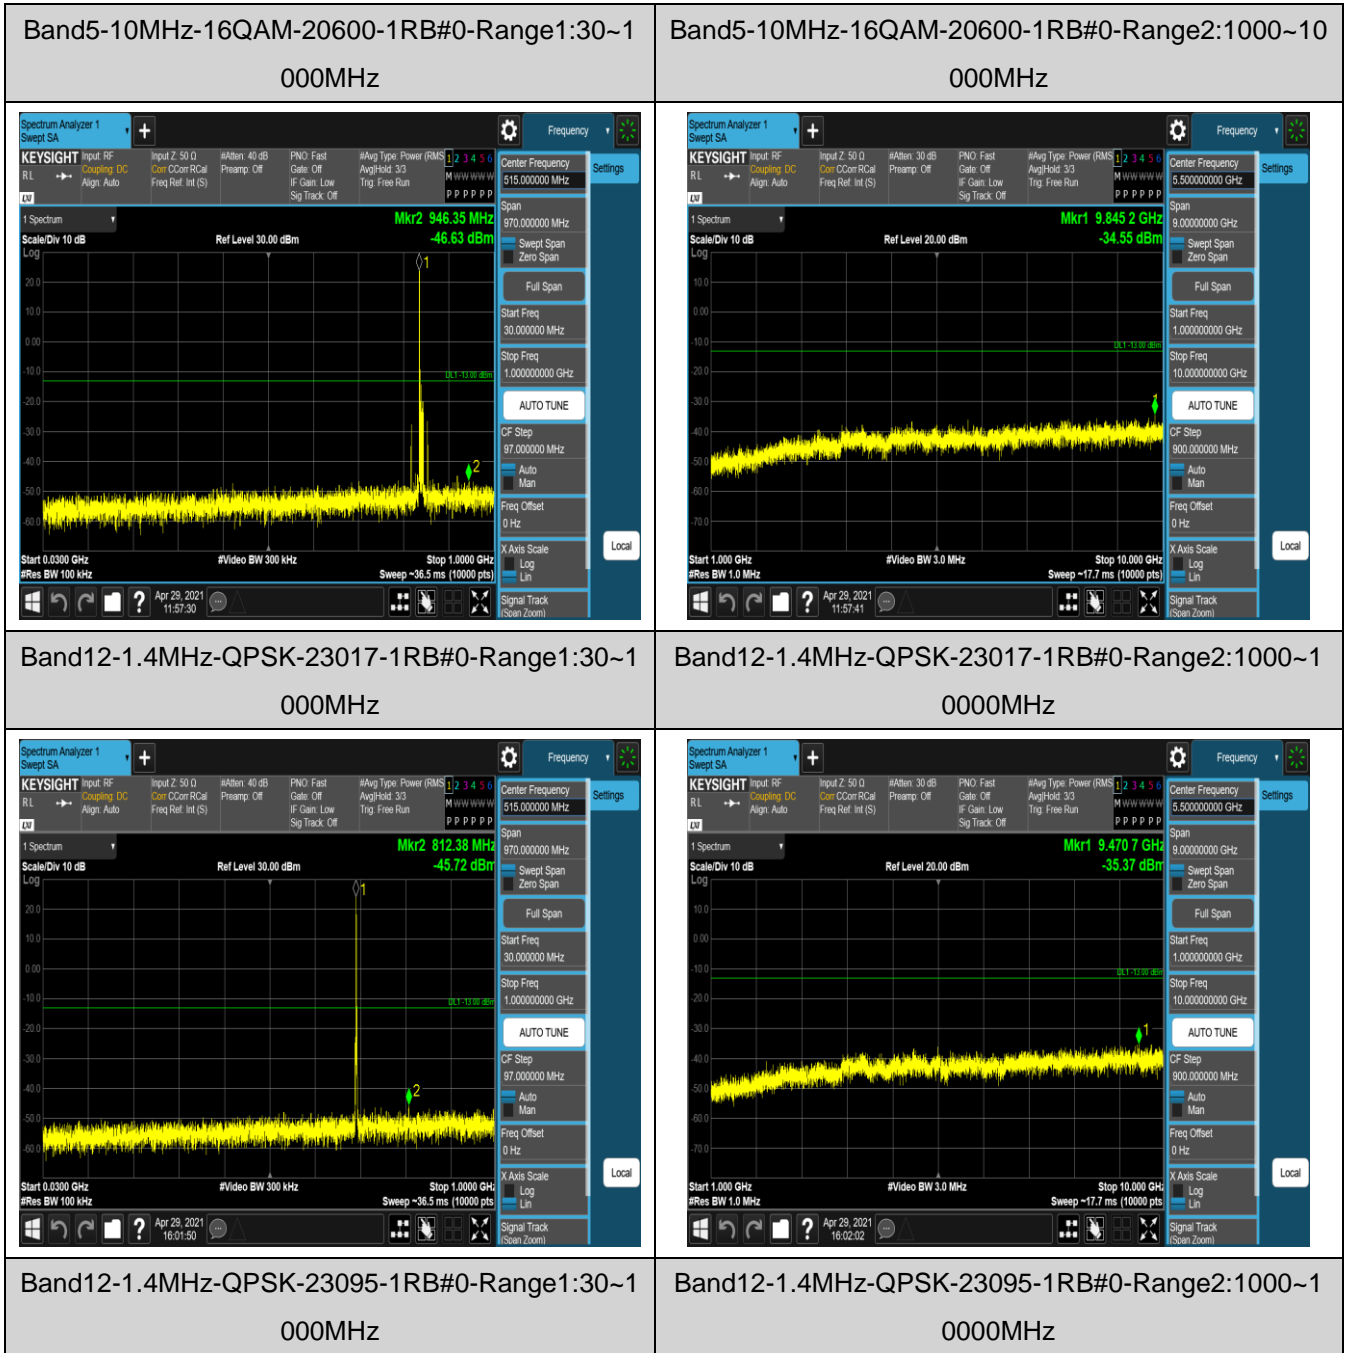

Band4-20MHz-QPSK-20050-1RB#0-Range1:30~1000MHz

Band4-20MHz-QPSK-20050-1RB#0-Range2:1000~2000MHz

Band4-20MHz-QPSK-20175-1RB#0-Range1:30~1000MHz

Band4-20MHz-QPSK-20175-1RB#0-Range2:1000~2000MHz

Band4-20MHz-QPSK-20715-1RB#0-Range1:30~1000MHz

Band4-20MHz-QPSK-20715-1RB#0-Range2:1000~2000MHz

Band4-20MHz-16QAM-20300-1RB#0-Range1:30~1000MHz

Band4-20MHz-16QAM-20300-1RB#0-Range2:1000~20000MHz

Band5-1.4MHz-QPSK-20407-1RB#0-Range1:30~1000MHz

Band5-1.4MHz-QPSK-20407-1RB#0-Range2:1000~10000MHz

Band5-10MHz-16QAM-20450-1RB#0-Range1:30~1000MHz

Band5-10MHz-16QAM-20450-1RB#0-Range2:1000~10000MHz

Band5-10MHz-16QAM-20525-1RB#0-Range1:30~1000MHz

Band5-10MHz-16QAM-20525-1RB#0-Range2:1000~10000MHz

Band12-1.4MHz-QPSK-23173-1RB#0-Range1:30~1000MHz