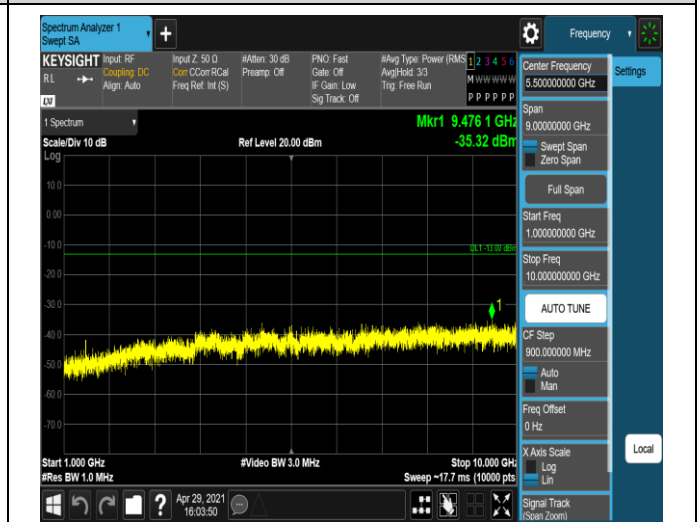

Band12-1.4MHz-16QAM-23017-1RB#0-Range2:1000~10000MHz

Band12-1.4MHz-QPSK-23173-1RB#0-Range2:1000~10000MHz