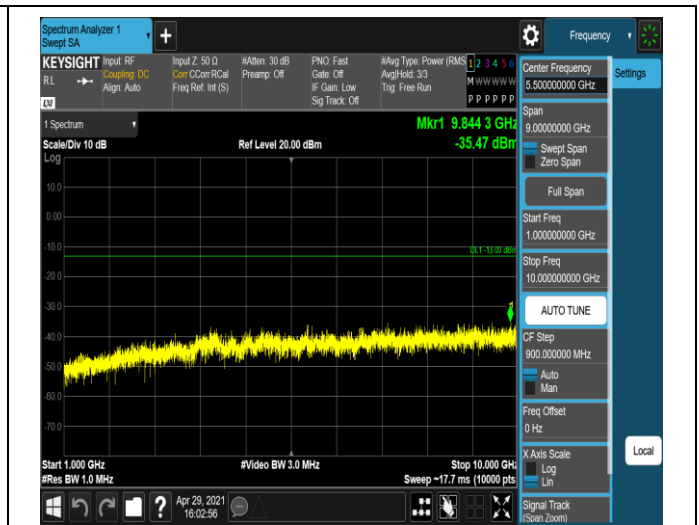

Band12-1.4MHz-QPSK-23173-1RB#0-Range2:1000~10000MHz