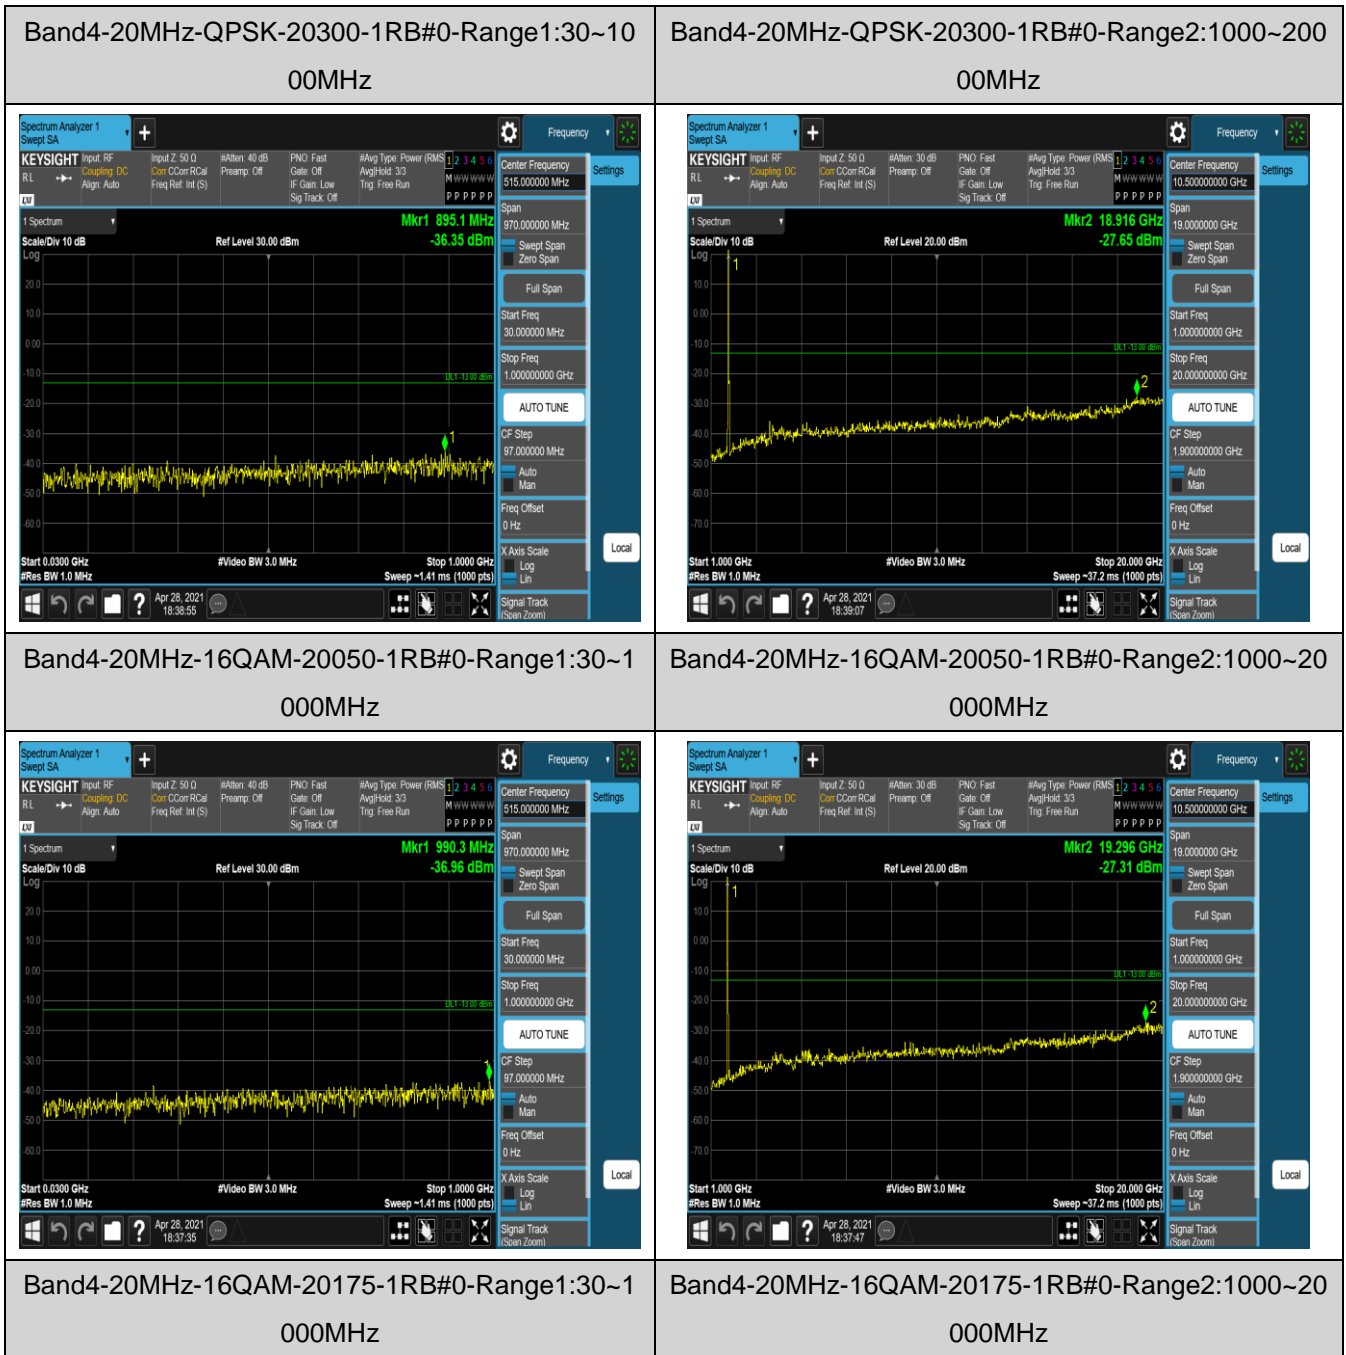

Band4-20MHz-QPSK-20050-1RB#0-Range1:30~1000MHz

Band4-20MHz-QPSK-20050-1RB#0-Range2:1000~2000MHz

Band4-20MHz-QPSK-20175-1RB#0-Range1:30~1000MHz

Band4-20MHz-QPSK-20175-1RB#0-Range2:1000~2000MHz

Band4-20MHz-QPSK-20715-1RB#0-Range1:30~1000MHz

Band4-20MHz-QPSK-20715-1RB#0-Range2:1000~2000MHz

Band4-20MHz-16QAM-20300-1RB#0-Range1:30~1000MHz

Band4-20MHz-16QAM-20300-1RB#0-Range2:1000~20000MHz

Band5-1.4MHz-QPSK-20407-1RB#0-Range1:30~1000MHz

Band5-1.4MHz-QPSK-20407-1RB#0-Range2:1000~10000MHz

Band5-10MHz-16QAM-20450-1RB#0-Range1:30~1000MHz

Band5-10MHz-16QAM-20450-1RB#0-Range2:1000~10000MHz

Band5-10MHz-16QAM-20525-1RB#0-Range1:30~1000MHz

Band5-10MHz-16QAM-20525-1RB#0-Range2:1000~10000MHz

Band12-1.4MHz-QPSK-23173-1RB#0-Range1:30~1000MHz