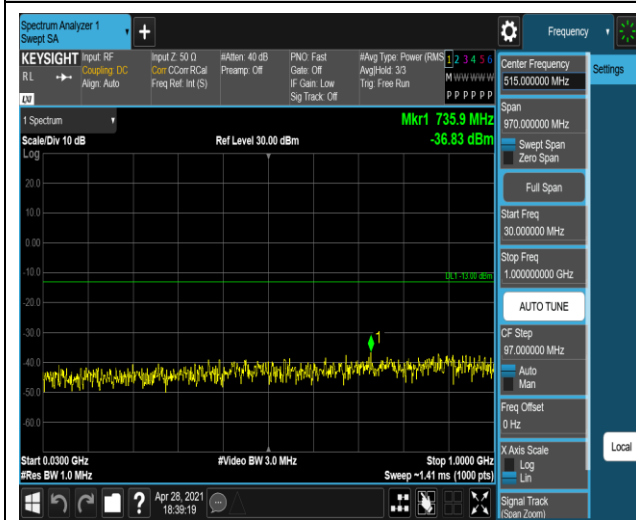

Band4-20MHz-QPSK-20050-1RB#0-Range1:30~1000MHz

Band4-20MHz-QPSK-20050-1RB#0-Range2:1000~2000MHz

Band4-20MHz-QPSK-20175-1RB#0-Range1:30~1000MHz

Band4-20MHz-QPSK-20175-1RB#0-Range2:1000~2000MHz

Band4-20MHz-QPSK-20715-1RB#0-Range1:30~1000MHz

Band4-20MHz-QPSK-20715-1RB#0-Range2:1000~2000MHz

Band4-20MHz-16QAM-20300-1RB#0-Range1:30~1000MHz

Band4-20MHz-16QAM-20300-1RB#0-Range2:1000~20000MHz

Band5-1.4MHz-QPSK-20407-1RB#0-Range1:30~1000MHz

Band5-1.4MHz-QPSK-20407-1RB#0-Range2:1000~10000MHz