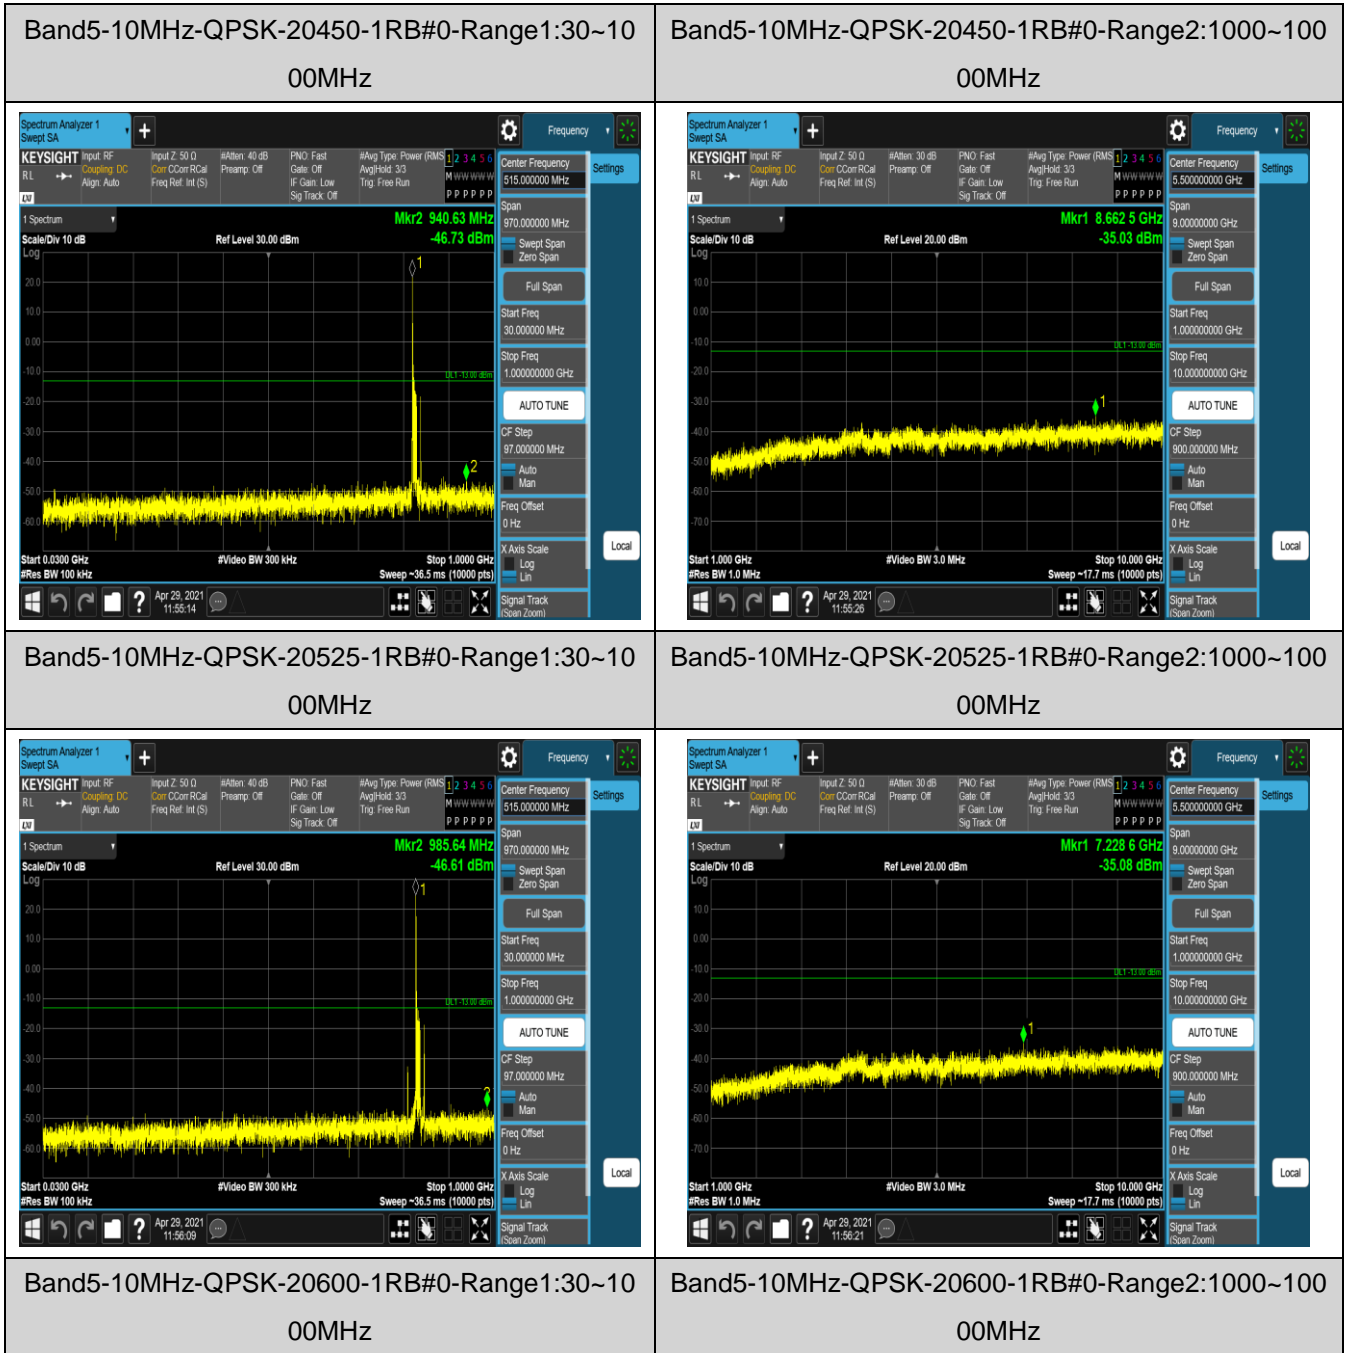

Band4-20MHz-QPSK-20050-1RB#0-Range1:30~1000MHz

Band4-20MHz-QPSK-20050-1RB#0-Range2:1000~2000MHz

Band4-20MHz-QPSK-20175-1RB#0-Range1:30~1000MHz

Band4-20MHz-QPSK-20175-1RB#0-Range2:1000~2000MHz

Band4-20MHz-QPSK-20715-1RB#0-Range1:30~1000MHz

Band4-20MHz-QPSK-20715-1RB#0-Range2:1000~2000MHz

Band4-20MHz-16QAM-20300-1RB#0-Range1:30~1000MHz

Band4-20MHz-16QAM-20300-1RB#0-Range2:1000~20000MHz

Band5-1.4MHz-QPSK-20407-1RB#0-Range1:30~1000MHz

Band5-1.4MHz-QPSK-20407-1RB#0-Range2:1000~10000MHz

Band5-10MHz-16QAM-20450-1RB#0-Range1:30~1000MHz

Band5-10MHz-16QAM-20450-1RB#0-Range2:1000~10000MHz

Band5-10MHz-16QAM-20525-1RB#0-Range1:30~1000MHz

Band5-10MHz-16QAM-20525-1RB#0-Range2:1000~10000MHz

Band12-1.4MHz-QPSK-23173-1RB#0-Range1:30~1000MHz