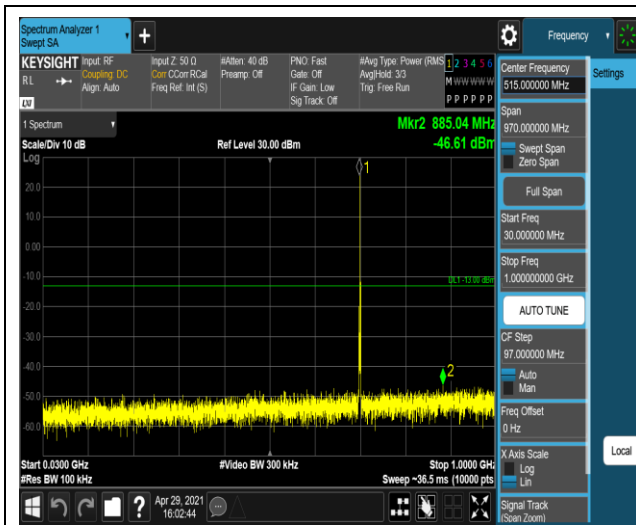

Band12-1.4MHz-QPSK-23173-1RB#0-Range1:30~1000MHz