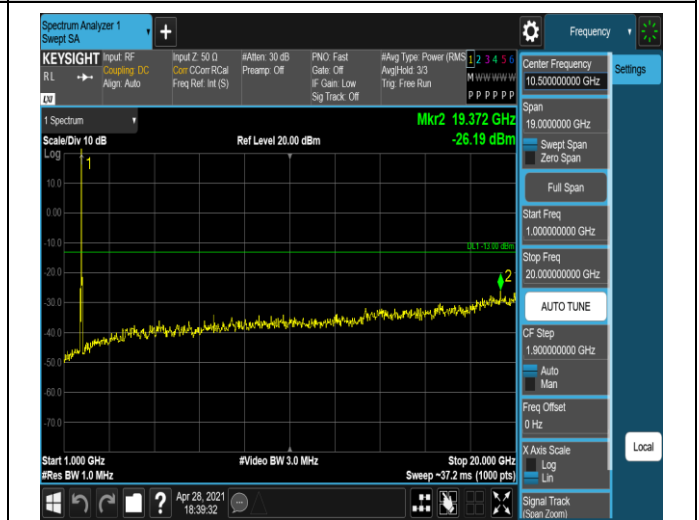

Band4-20MHz-QPSK-20050-1RB#0-Range1:30~1000MHz

Band4-20MHz-QPSK-20050-1RB#0-Range2:1000~2000MHz

Band4-20MHz-QPSK-20175-1RB#0-Range1:30~1000MHz

Band4-20MHz-QPSK-20175-1RB#0-Range2:1000~2000MHz

Band4-20MHz-QPSK-20715-1RB#0-Range1:30~1000MHz

Band4-20MHz-QPSK-20715-1RB#0-Range2:1000~2000MHz

Band4-20MHz-16QAM-20300-1RB#0-Range1:30~1000MHz

Band4-20MHz-16QAM-20300-1RB#0-Range2:1000~20000MHz

Band5-1.4MHz-QPSK-20407-1RB#0-Range1:30~1000MHz

Band5-1.4MHz-QPSK-20407-1RB#0-Range2:1000~10000MHz