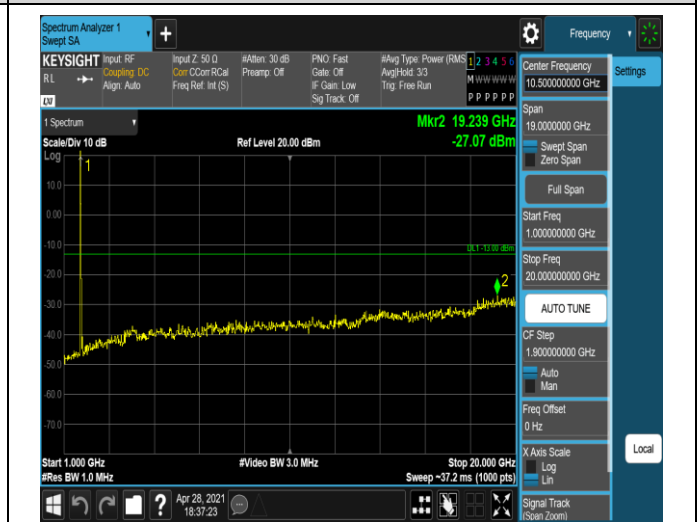

Band4-20MHz-QPSK-20050-1RB#0-Range1:30~1000MHz

Band4-20MHz-QPSK-20050-1RB#0-Range2:1000~2000MHz

Band4-20MHz-QPSK-20175-1RB#0-Range1:30~1000MHz

Band4-20MHz-QPSK-20175-1RB#0-Range2:1000~2000MHz

Band4-20MHz-QPSK-20715-1RB#0-Range1:30~1000MHz

Band4-20MHz-QPSK-20715-1RB#0-Range2:1000~2000MHz

Band4-20MHz-16QAM-20300-1RB#0-Range1:30~1000MHz

Band4-20MHz-16QAM-20300-1RB#0-Range2:1000~20000MHz

Band5-1.4MHz-QPSK-20407-1RB#0-Range1:30~1000MHz

Band5-1.4MHz-QPSK-20407-1RB#0-Range2:1000~10000MHz