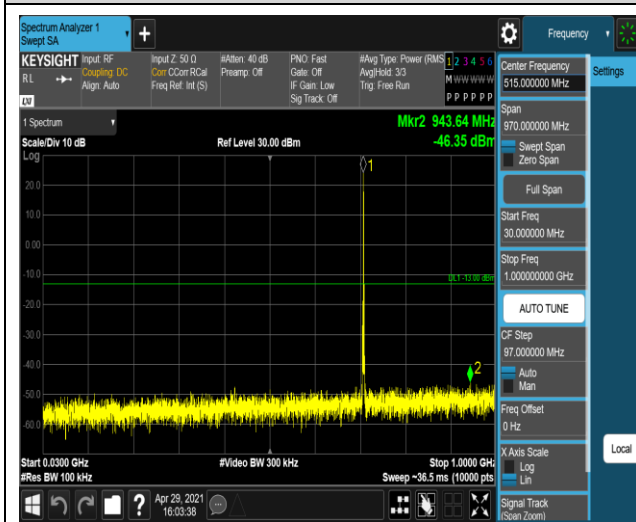

Band12-1.4MHz-QPSK-23173-1RB#0-Range1:30~1000MHz

Band12-1.4MHz-16QAM-23017-1RB#0-Range1:30~1000MHz