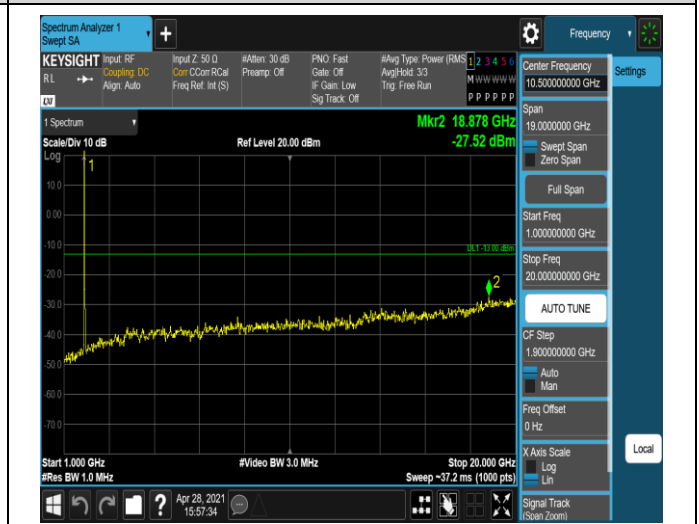

Test Graphs

Band2-20MHz-QPSK-19100-1RB#0-Range1:30~1000MHz

Band2-20MHz-QPSK-19100-1RB#0-Range2:1000~20000MHz

Band2-20MHz-QPSK-19100-1RB#0-Range1:30~1000MHz

Band2-20MHz-QPSK-19100-1RB#0-Range2:1000~20000MHz

Band2-20MHz-16QAM-18700-1RB#0-Range1:30~1000MHz

Band2-20MHz-16QAM-18700-1RB#0-Range2:1000~20000MHz