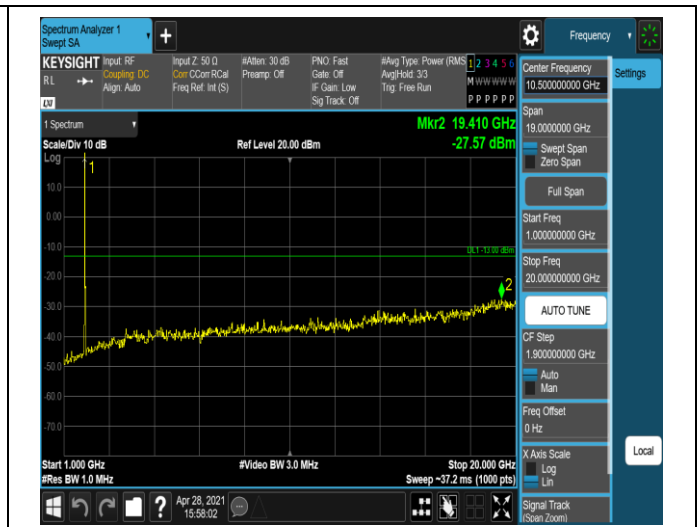

Test Graphs

Band2-20MHz-QPSK-19100-1RB#0-Range1:30~1000MHz

Band2-20MHz-QPSK-19100-1RB#0-Range2:1000~20000MHz

Band2-20MHz-QPSK-19100-1RB#0-Range1:30~1000MHz

Band2-20MHz-QPSK-19100-1RB#0-Range2:1000~20000MHz

Band2-20MHz-16QAM-18700-1RB#0-Range1:30~1000MHz

Band2-20MHz-16QAM-18700-1RB#0-Range2:1000~20000MHz