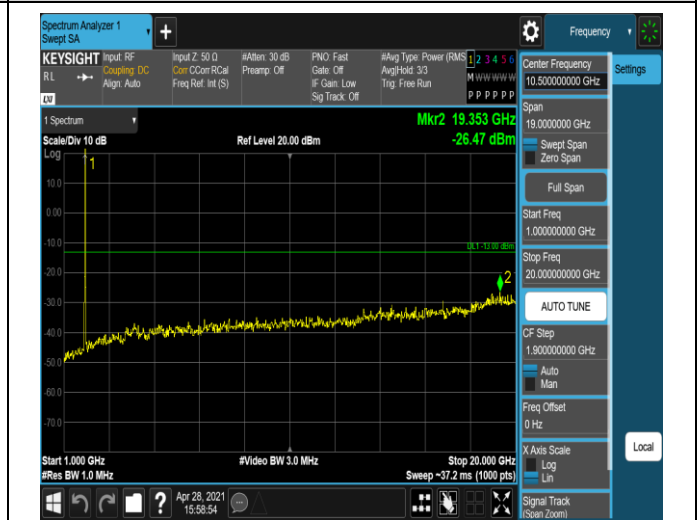

Test Graphs

Band2-20MHz-QPSK-19100-1RB#0-Range1:30~1000MHz

Band2-20MHz-QPSK-19100-1RB#0-Range2:1000~20000MHz

Band2-20MHz-QPSK-19100-1RB#0-Range1:30~1000MHz

Band2-20MHz-QPSK-19100-1RB#0-Range2:1000~20000MHz

Band2-20MHz-16QAM-18700-1RB#0-Range1:30~1000MHz

Band2-20MHz-16QAM-18700-1RB#0-Range2:1000~20000MHz