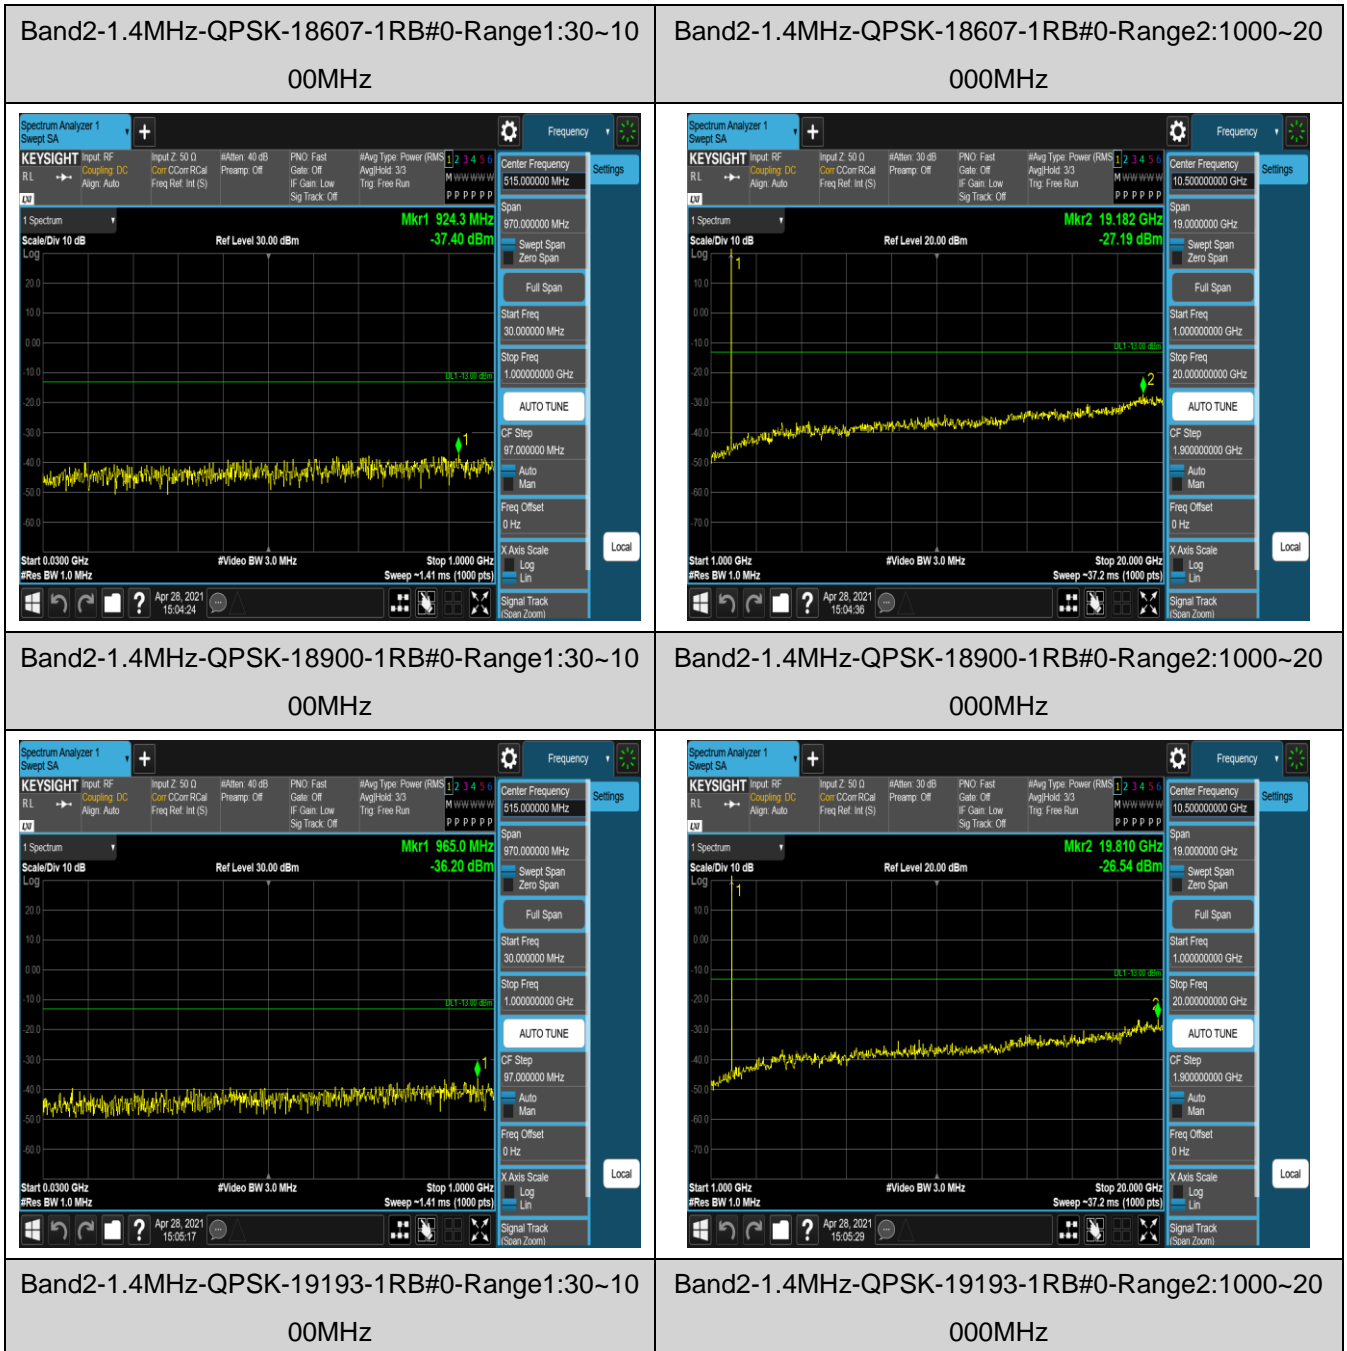

Test Graphs