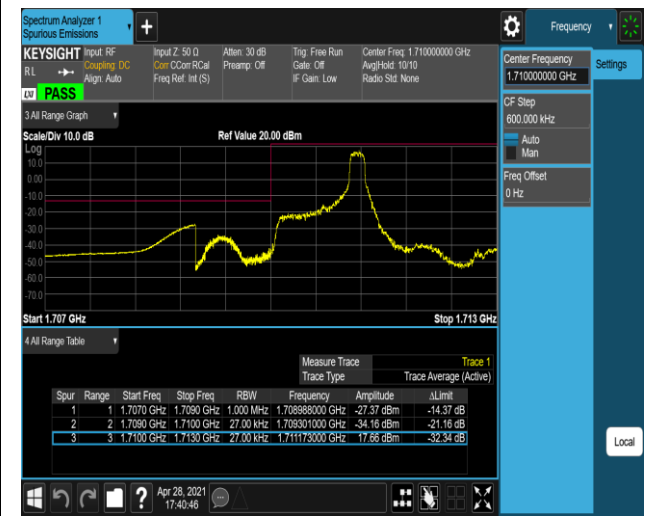

Test Graphs

Band4-1.4MHz-QPSK-19957-1RB#0

Band4-1.4MHz-QPSK-19957-1RB#5

Band4-1.4MHz-QPSK-19957-6RB#0

Band4-1.4MHz-QPSK-20393-1RB#0

Band4-1.4MHz-QPSK-20393-1RB#5

Band4-1.4MHz-QPSK-20393-6RB#0