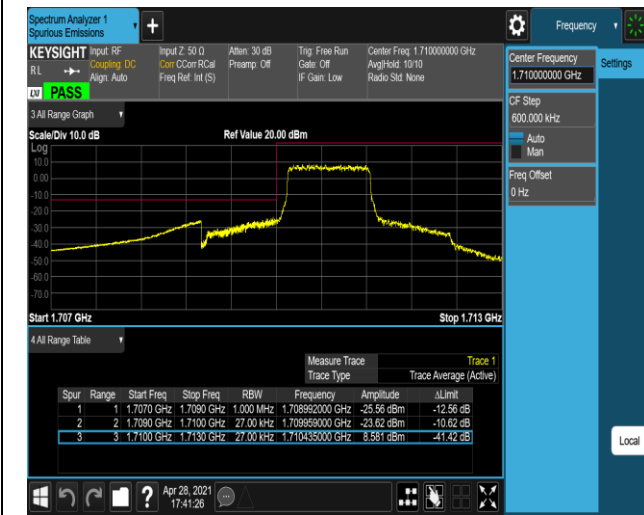

Test Graphs

Band4-1.4MHz-QPSK-19957-1RB#0

Band4-1.4MHz-QPSK-19957-1RB#5

Band4-1.4MHz-QPSK-19957-6RB#0

Band4-1.4MHz-QPSK-20393-1RB#0

Band4-1.4MHz-QPSK-20393-1RB#5

Band4-1.4MHz-QPSK-20393-6RB#0