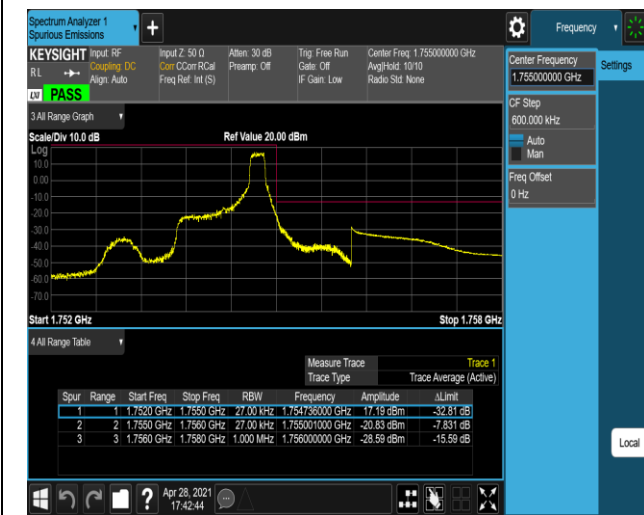

Test Graphs

Band4-1.4MHz-QPSK-19957-1RB#0

Band4-1.4MHz-QPSK-19957-1RB#5

Band4-1.4MHz-QPSK-19957-6RB#0

Band4-1.4MHz-QPSK-20393-1RB#0

Band4-1.4MHz-QPSK-20393-1RB#5

Band4-1.4MHz-QPSK-20393-6RB#0