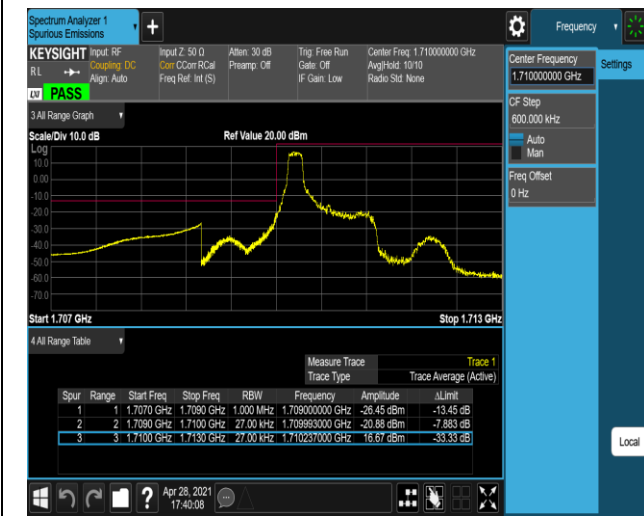

Test Graphs

Band4-1.4MHz-QPSK-19957-1RB#0

Band4-1.4MHz-QPSK-19957-1RB#5

Band4-1.4MHz-QPSK-19957-6RB#0

Band4-1.4MHz-QPSK-20393-1RB#0

Band4-1.4MHz-QPSK-20393-1RB#5

Band4-1.4MHz-QPSK-20393-6RB#0