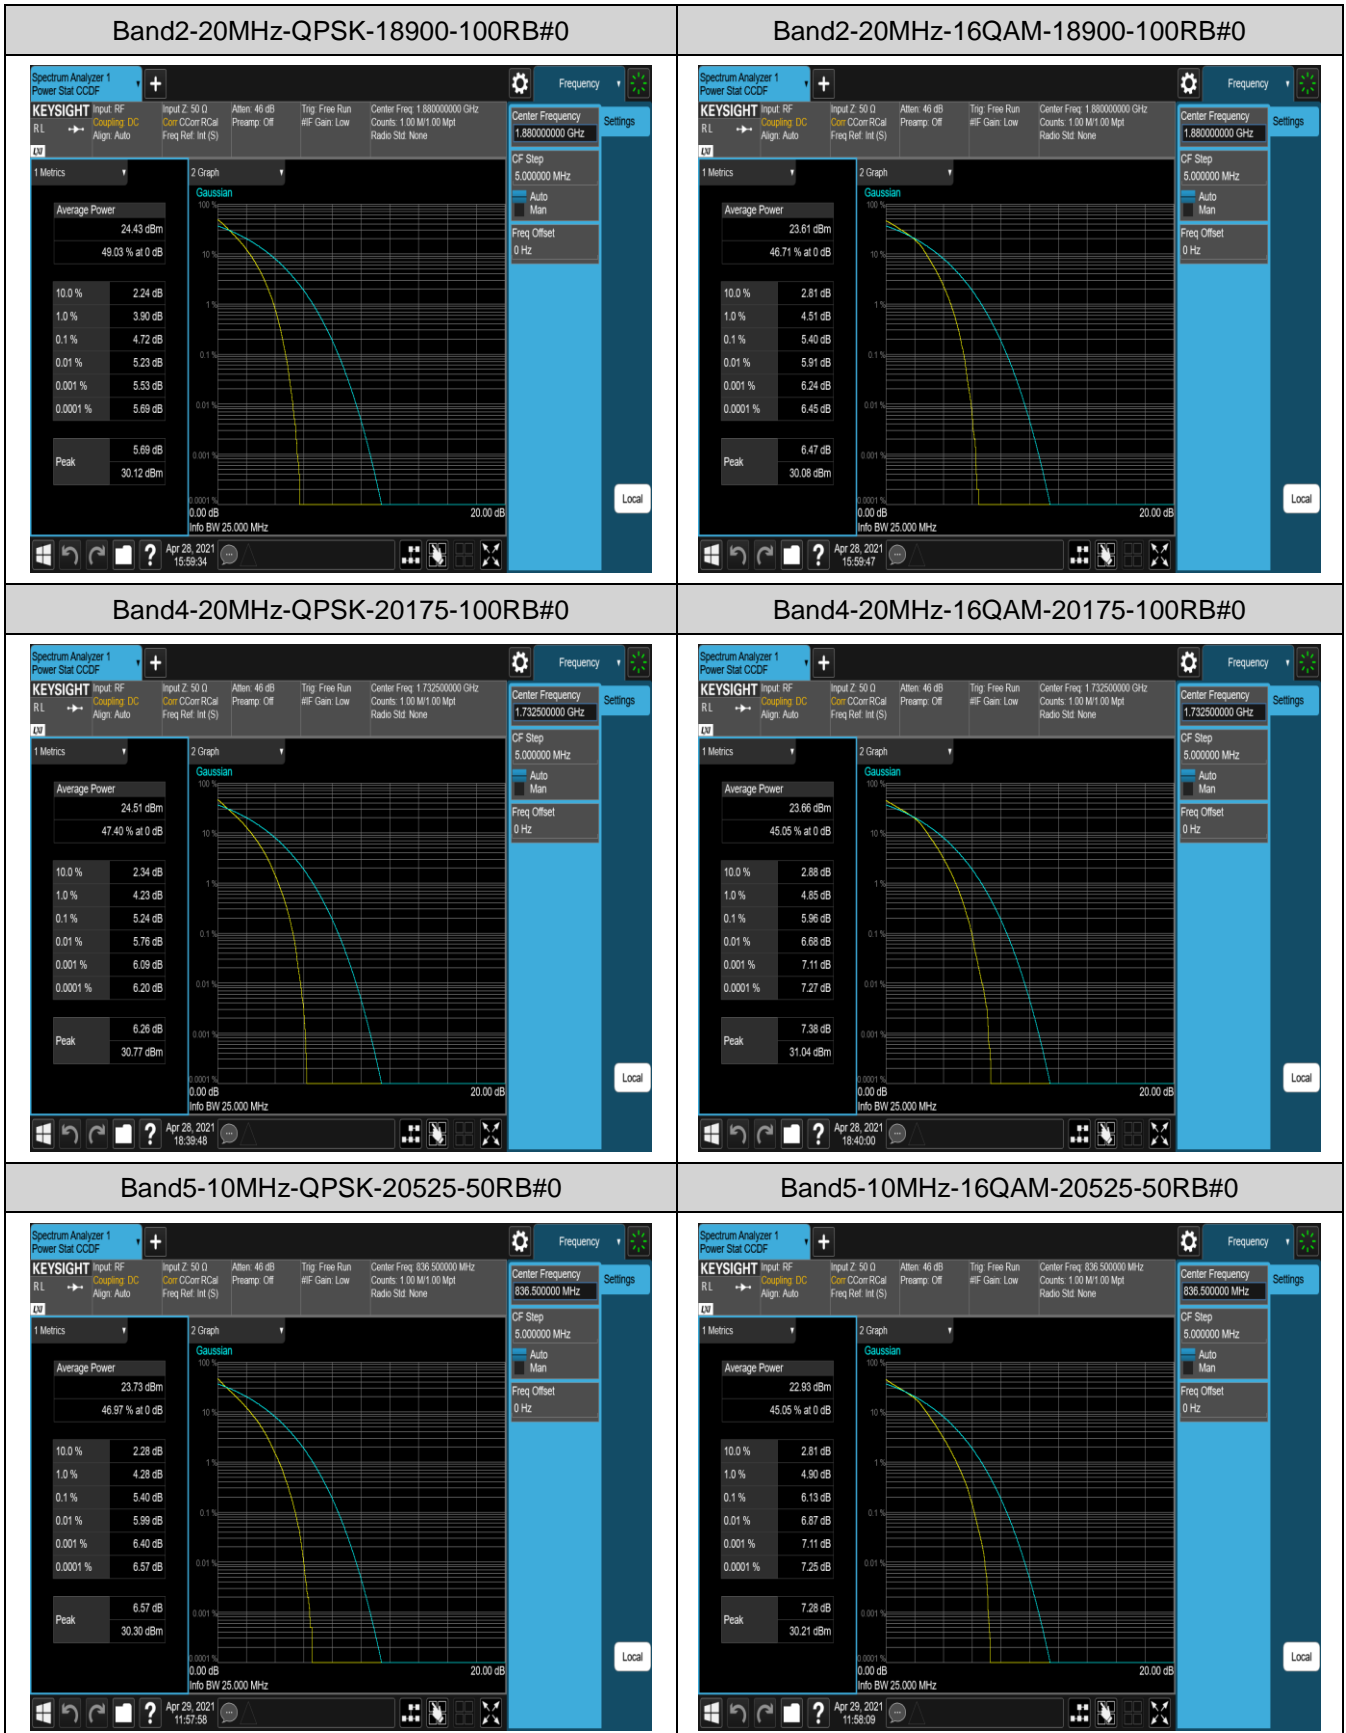

Test Graphs