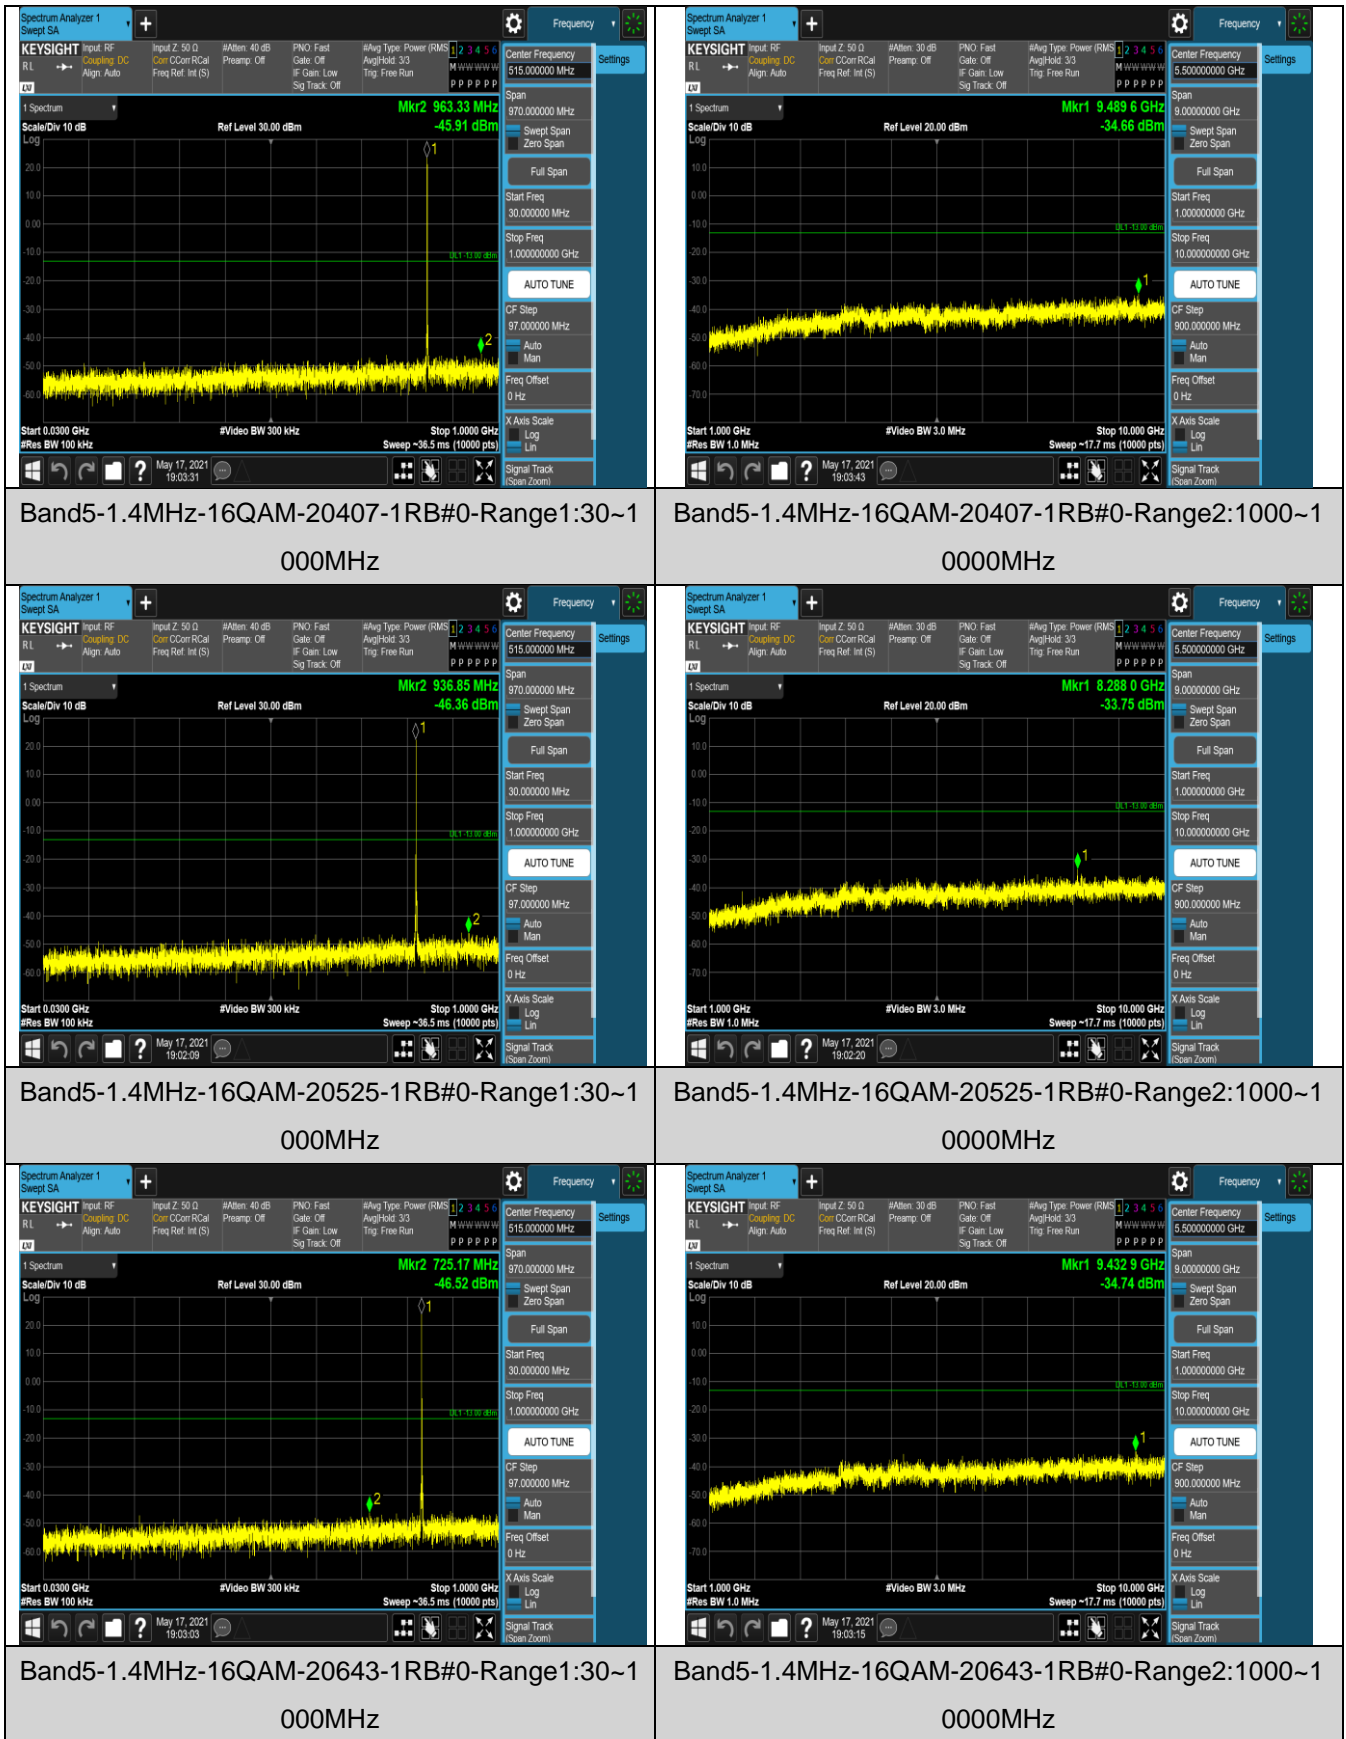

Band4-20MHz-16QAM-20050-1RB#0-Range1:30~1000MHz

Band4-20MHz-16QAM-20050-1RB#0-Range2:1000~20000MHz

Band4-20MHz-16QAM-20175-1RB#0-Range1:30~1000MHz

Band4-20MHz-16QAM-20175-1RB#0-Range2:1000~20000MHz

Band4-20MHz-16QAM-20300-1RB#0-Range1:30~1000MHz

Band4-20MHz-16QAM-20300-1RB#0-Range2:1000~20000MHz

Band5-1.4MHz-QPSK-20407-1RB#0-Range1:30~1000MHz

Band5-1.4MHz-QPSK-20407-1RB#0-Range2:1000~10000MHz

Band5-1.4MHz-QPSK-20525-1RB#0-Range1:30~1000MHz

Band5-1.4MHz-QPSK-20525-1RB#0-Range2:1000~10000MHz

Band5-1.4MHz-QPSK-20643-1RB#0-Range1:30~1000MHz

Band5-1.4MHz-QPSK-20643-1RB#0-Range2:1000~10000MHz

Band5-1.4MHz-16QAM-20407-1RB#0-Range1:30~1000MHz

Band5-1.4MHz-16QAM-20407-1RB#0-Range2:1000~10000MHz

Band5-1.4MHz-16QAM-20525-1RB#0-Range1:30~1000MHz

Band5-1.4MHz-16QAM-20525-1RB#0-Range2:1000~10000MHz

Band5-1.4MHz-16QAM-20643-1RB#0-Range1:30~1000MHz

Band5-1.4MHz-16QAM-20643-1RB#0-Range2:1000~10000MHz

Band5-10MHz-16QAM-20450-1RB#0-Range1:30~1  
000MHz