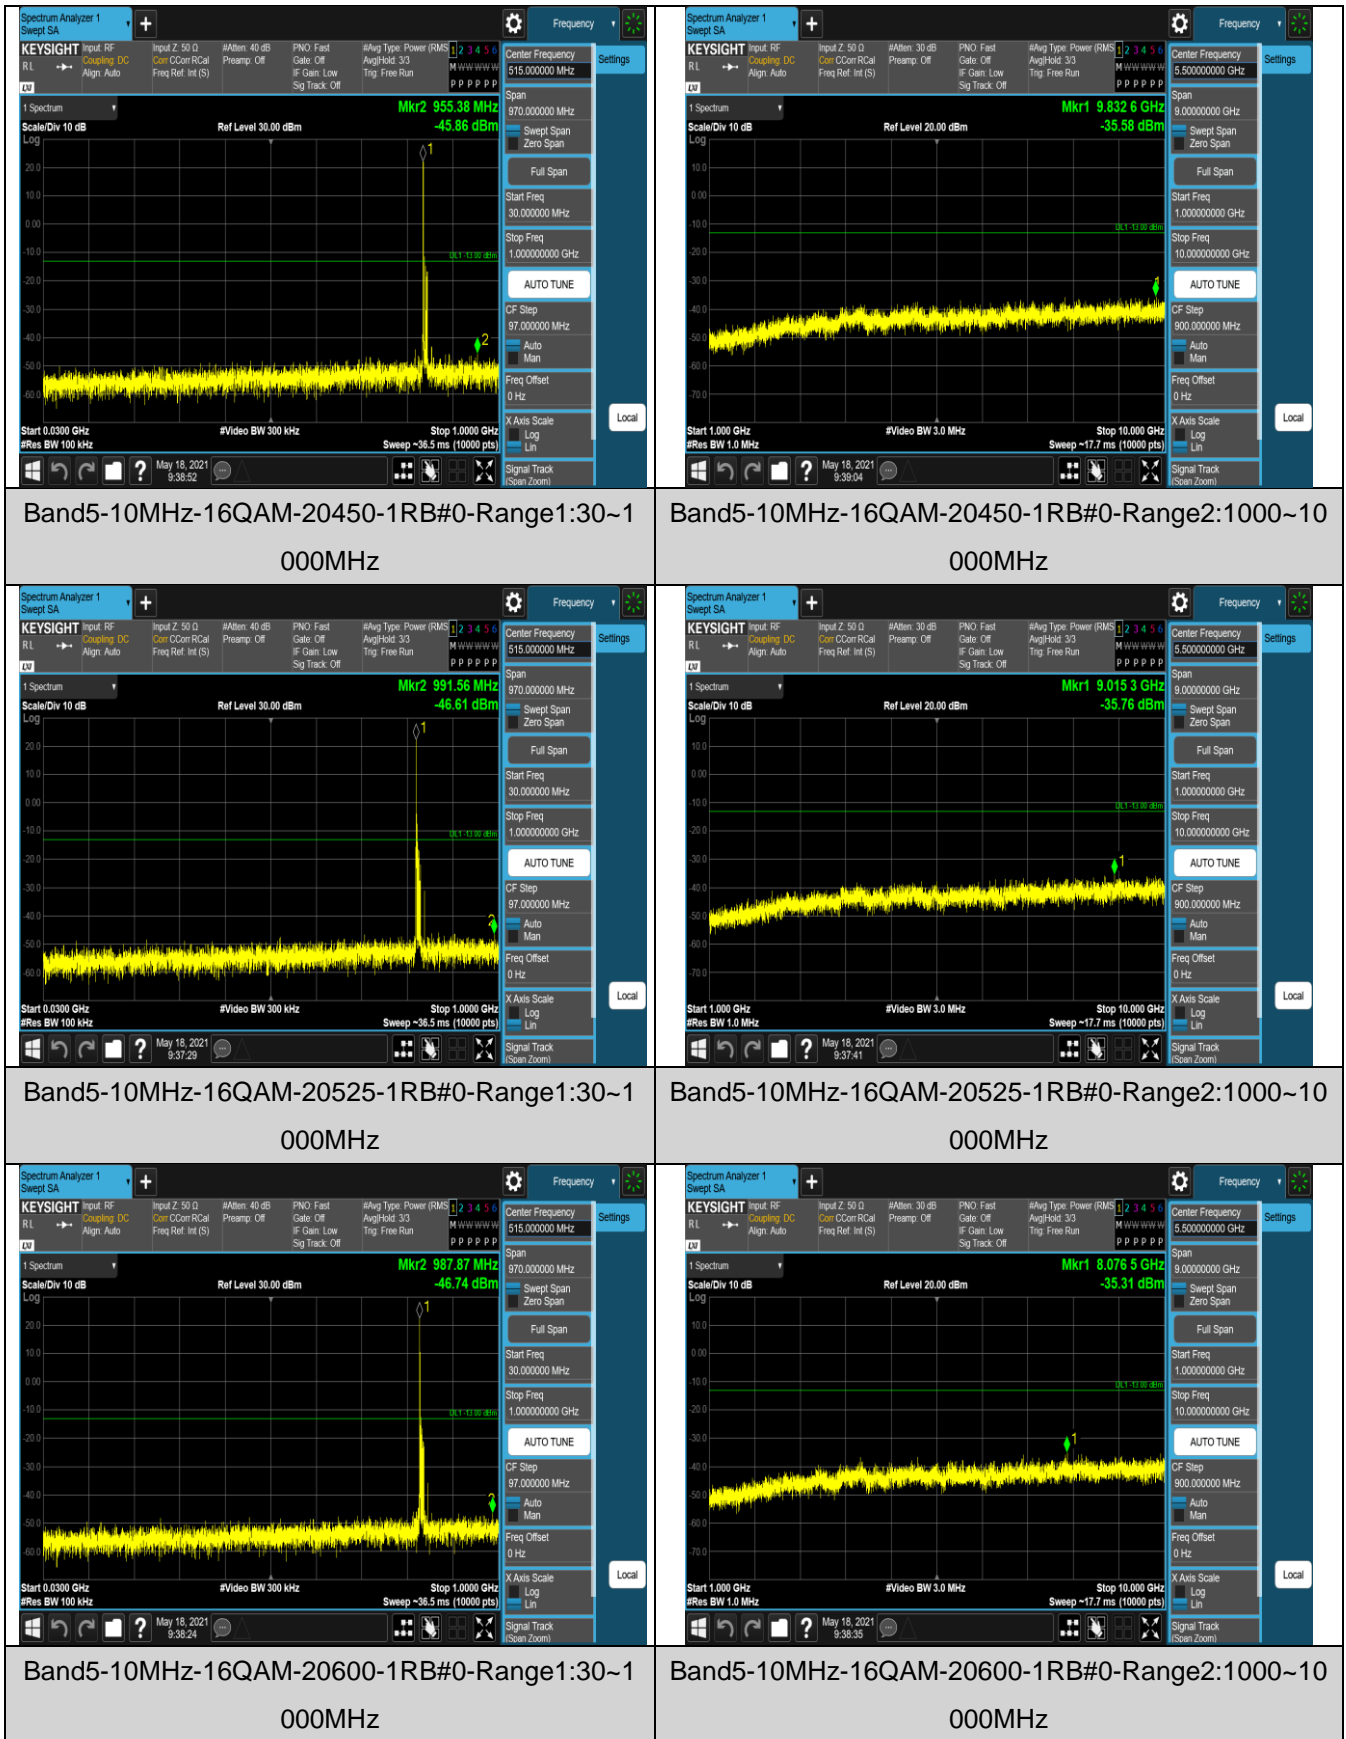

Band4-20MHz-16QAM-20050-1RB#0-Range1:30~1000MHz

Band4-20MHz-16QAM-20050-1RB#0-Range2:1000~20000MHz

Band4-20MHz-16QAM-20175-1RB#0-Range1:30~1000MHz

Band4-20MHz-16QAM-20175-1RB#0-Range2:1000~20000MHz

Band4-20MHz-16QAM-20300-1RB#0-Range1:30~1000MHz

Band4-20MHz-16QAM-20300-1RB#0-Range2:1000~20000MHz

Band5-1.4MHz-QPSK-20407-1RB#0-Range1:30~1000MHz

Band5-1.4MHz-QPSK-20407-1RB#0-Range2:1000~10000MHz

Band5-1.4MHz-QPSK-20525-1RB#0-Range1:30~1000MHz

Band5-1.4MHz-QPSK-20525-1RB#0-Range2:1000~10000MHz

Band5-1.4MHz-QPSK-20643-1RB#0-Range1:30~1000MHz

Band5-1.4MHz-QPSK-20643-1RB#0-Range2:1000~10000MHz

Band5-1.4MHz-16QAM-20407-1RB#0-Range1:30~1000MHz

Band5-1.4MHz-16QAM-20407-1RB#0-Range2:1000~10000MHz

Band5-1.4MHz-16QAM-20525-1RB#0-Range1:30~1000MHz

Band5-1.4MHz-16QAM-20525-1RB#0-Range2:1000~10000MHz

Band5-1.4MHz-16QAM-20643-1RB#0-Range1:30~1000MHz

Band5-1.4MHz-16QAM-20643-1RB#0-Range2:1000~10000MHz

Band5-10MHz-16QAM-20450-1RB#0-Range1:30~1  
000MHz