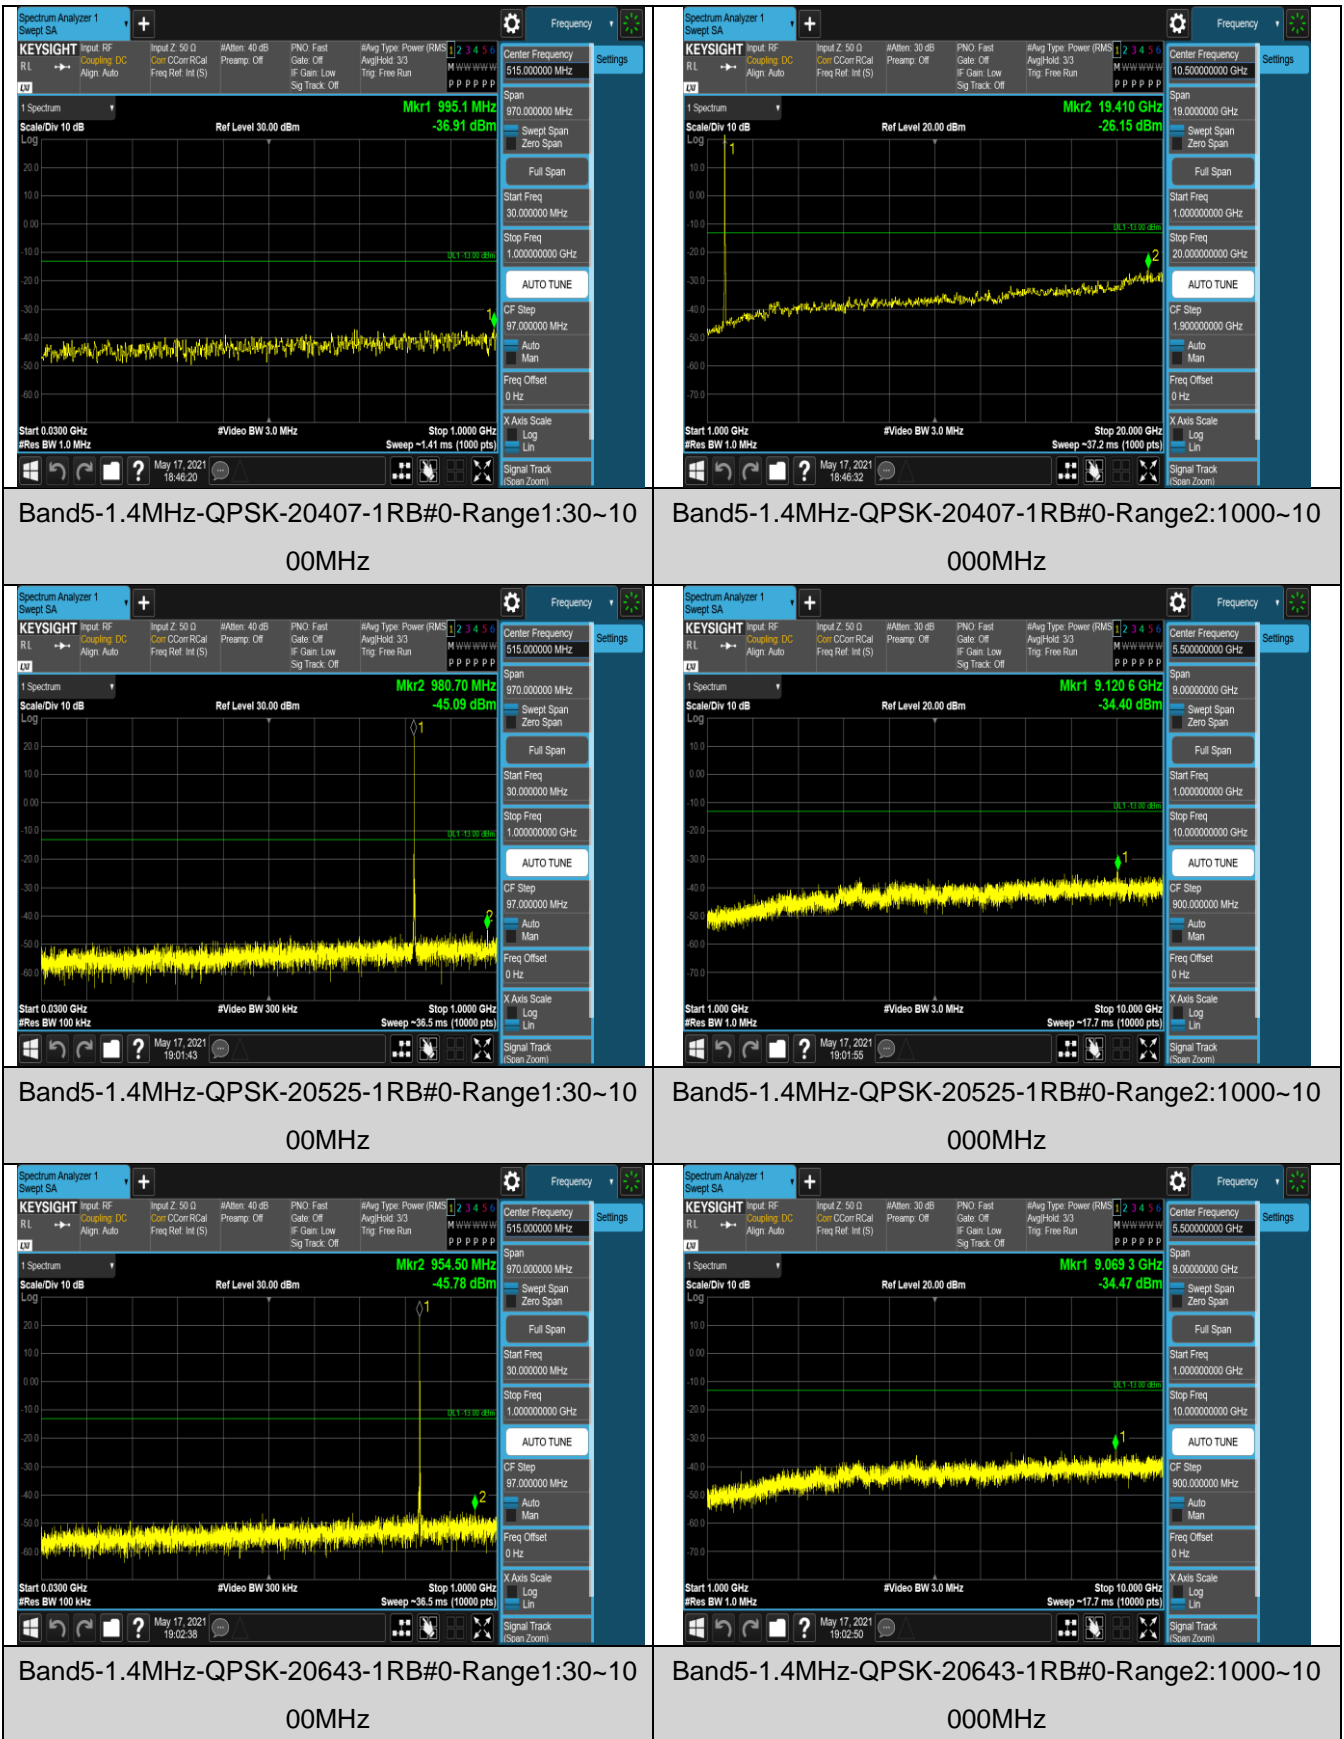

Band4-20MHz-16QAM-20050-1RB#0-Range1:30~1000MHz

Band4-20MHz-16QAM-20050-1RB#0-Range2:1000~20000MHz

Band4-20MHz-16QAM-20175-1RB#0-Range1:30~1000MHz

Band4-20MHz-16QAM-20175-1RB#0-Range2:1000~20000MHz

Band4-20MHz-16QAM-20300-1RB#0-Range1:30~1000MHz

Band4-20MHz-16QAM-20300-1RB#0-Range2:1000~20000MHz

Band5-1.4MHz-QPSK-20407-1RB#0-Range1:30~1000MHz

Band5-1.4MHz-QPSK-20407-1RB#0-Range2:1000~10000MHz

Band5-1.4MHz-QPSK-20525-1RB#0-Range1:30~1000MHz

Band5-1.4MHz-QPSK-20525-1RB#0-Range2:1000~10000MHz

Band5-1.4MHz-QPSK-20643-1RB#0-Range1:30~1000MHz

Band5-1.4MHz-QPSK-20643-1RB#0-Range2:1000~10000MHz

Band5-1.4MHz-16QAM-20407-1RB#0-Range1:30~1000MHz

Band5-1.4MHz-16QAM-20407-1RB#0-Range2:1000~10000MHz

Band5-1.4MHz-16QAM-20525-1RB#0-Range1:30~1000MHz