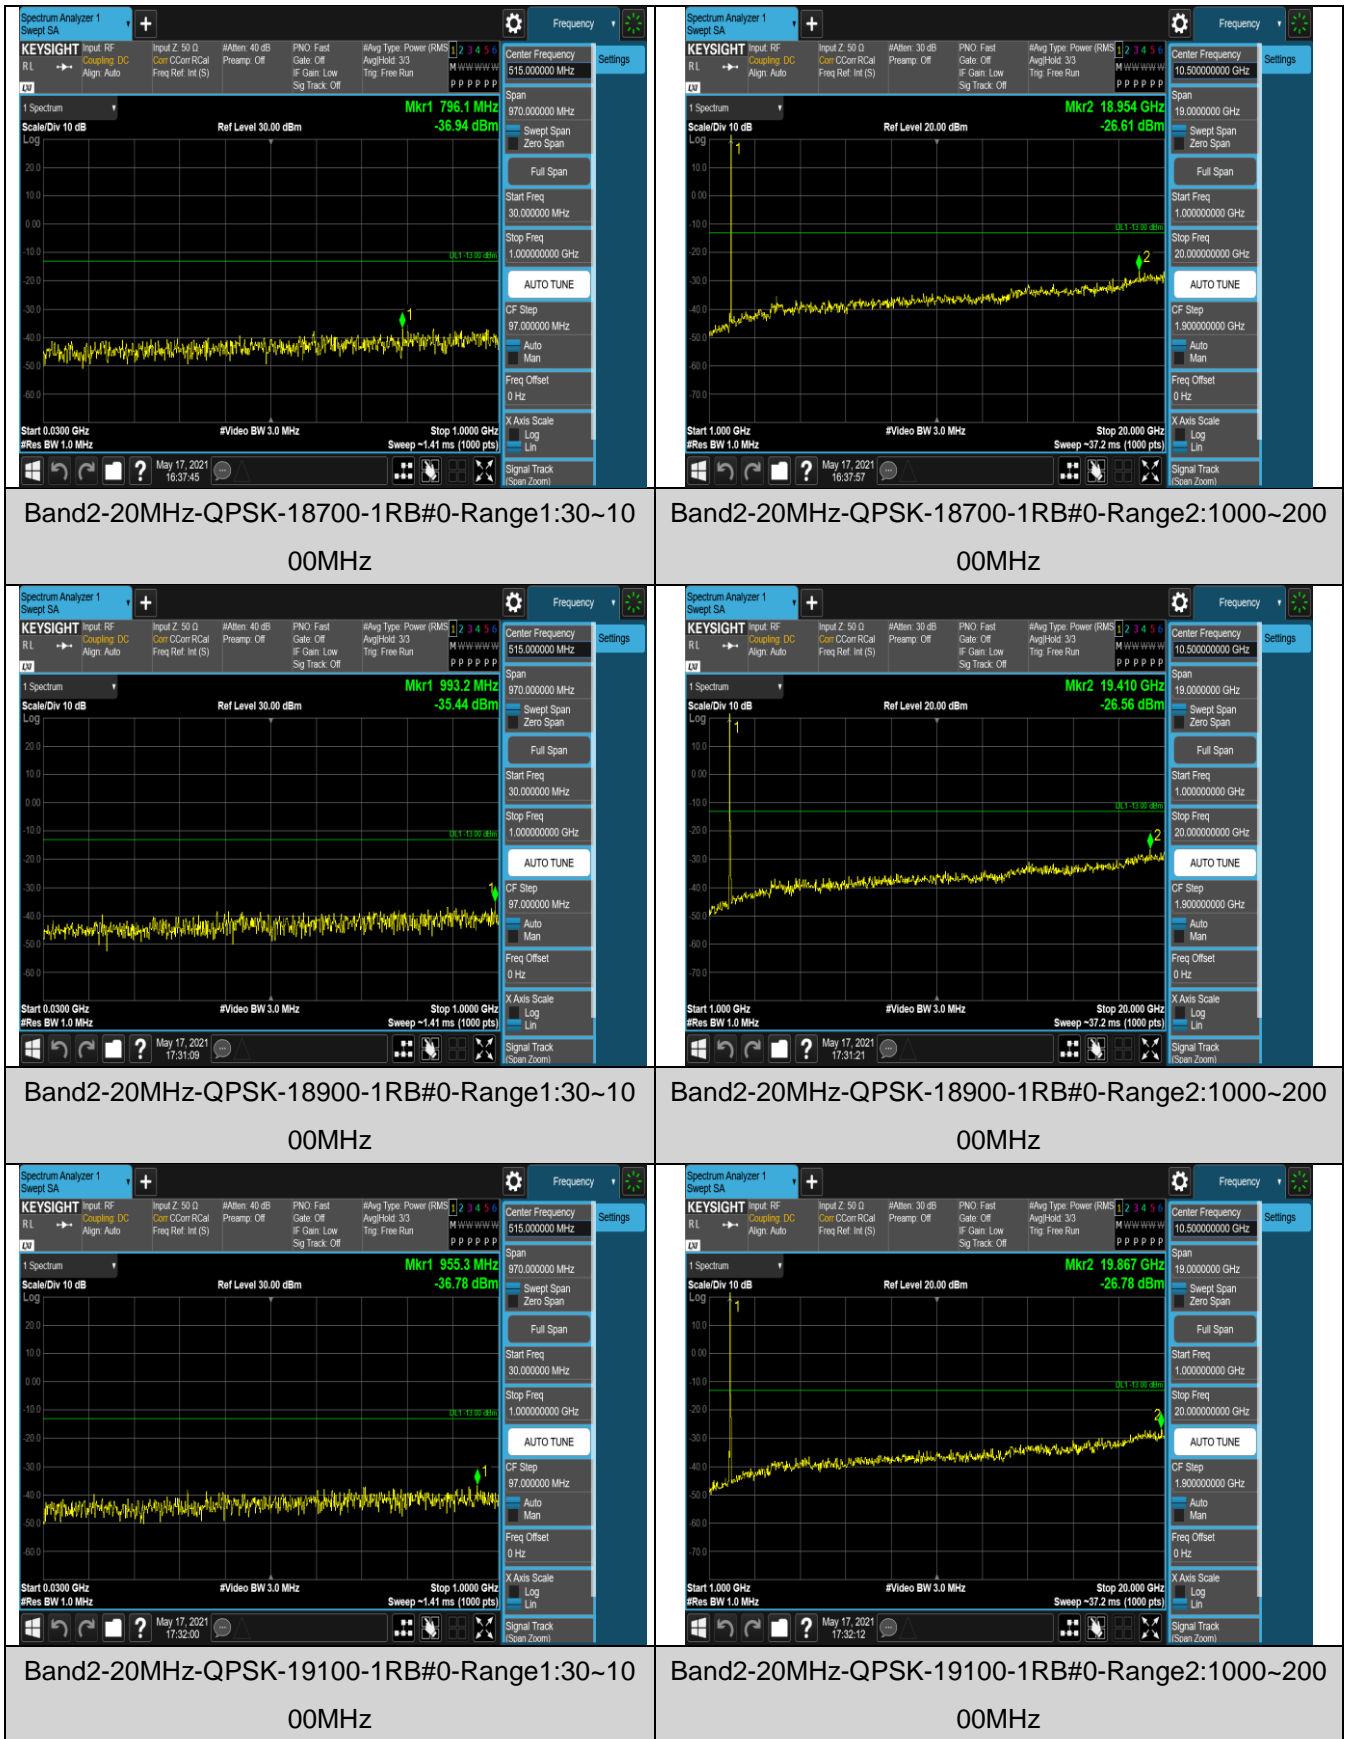

Test Graphs

Band2-20MHz-QPSK-18700-1RB#0-Range1:30~10  
00MHz

Band2-20MHz-QPSK-18700-1RB#0-Range2:1000~200  
00MHz

Band2-20MHz-QPSK-18900-1RB#0-Range1:30~10  
00MHz

Band2-20MHz-QPSK-18900-1RB#0-Range2:1000~200  
00MHz