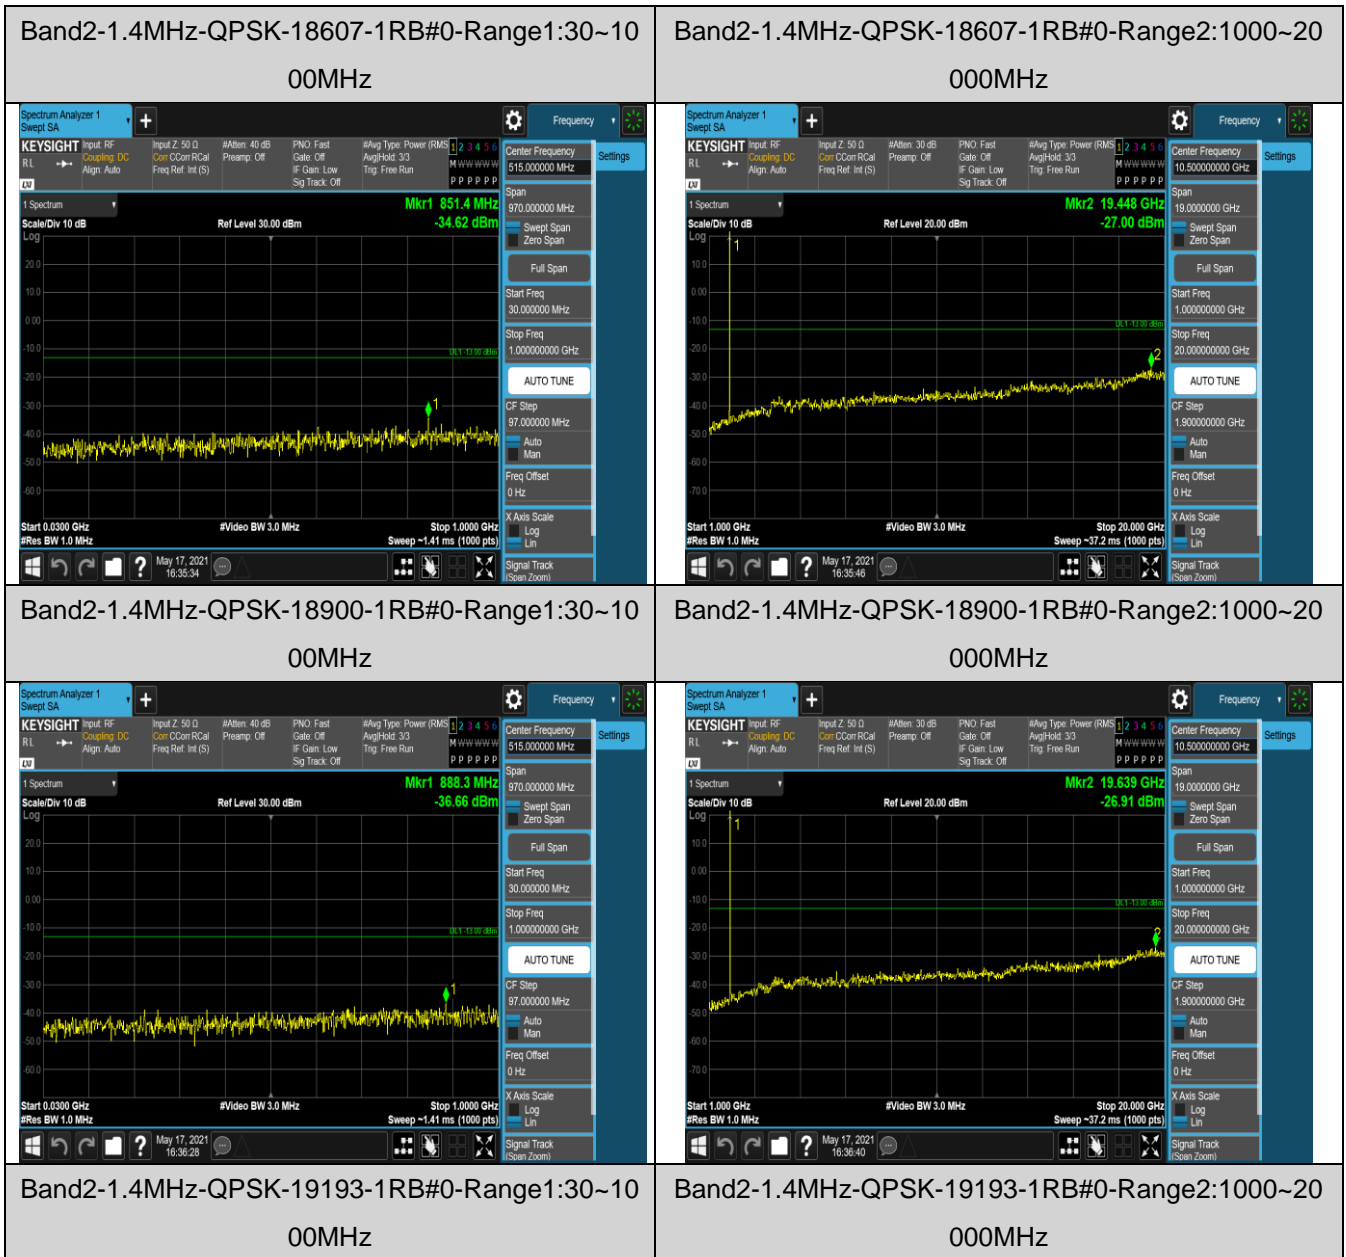

Test Graphs