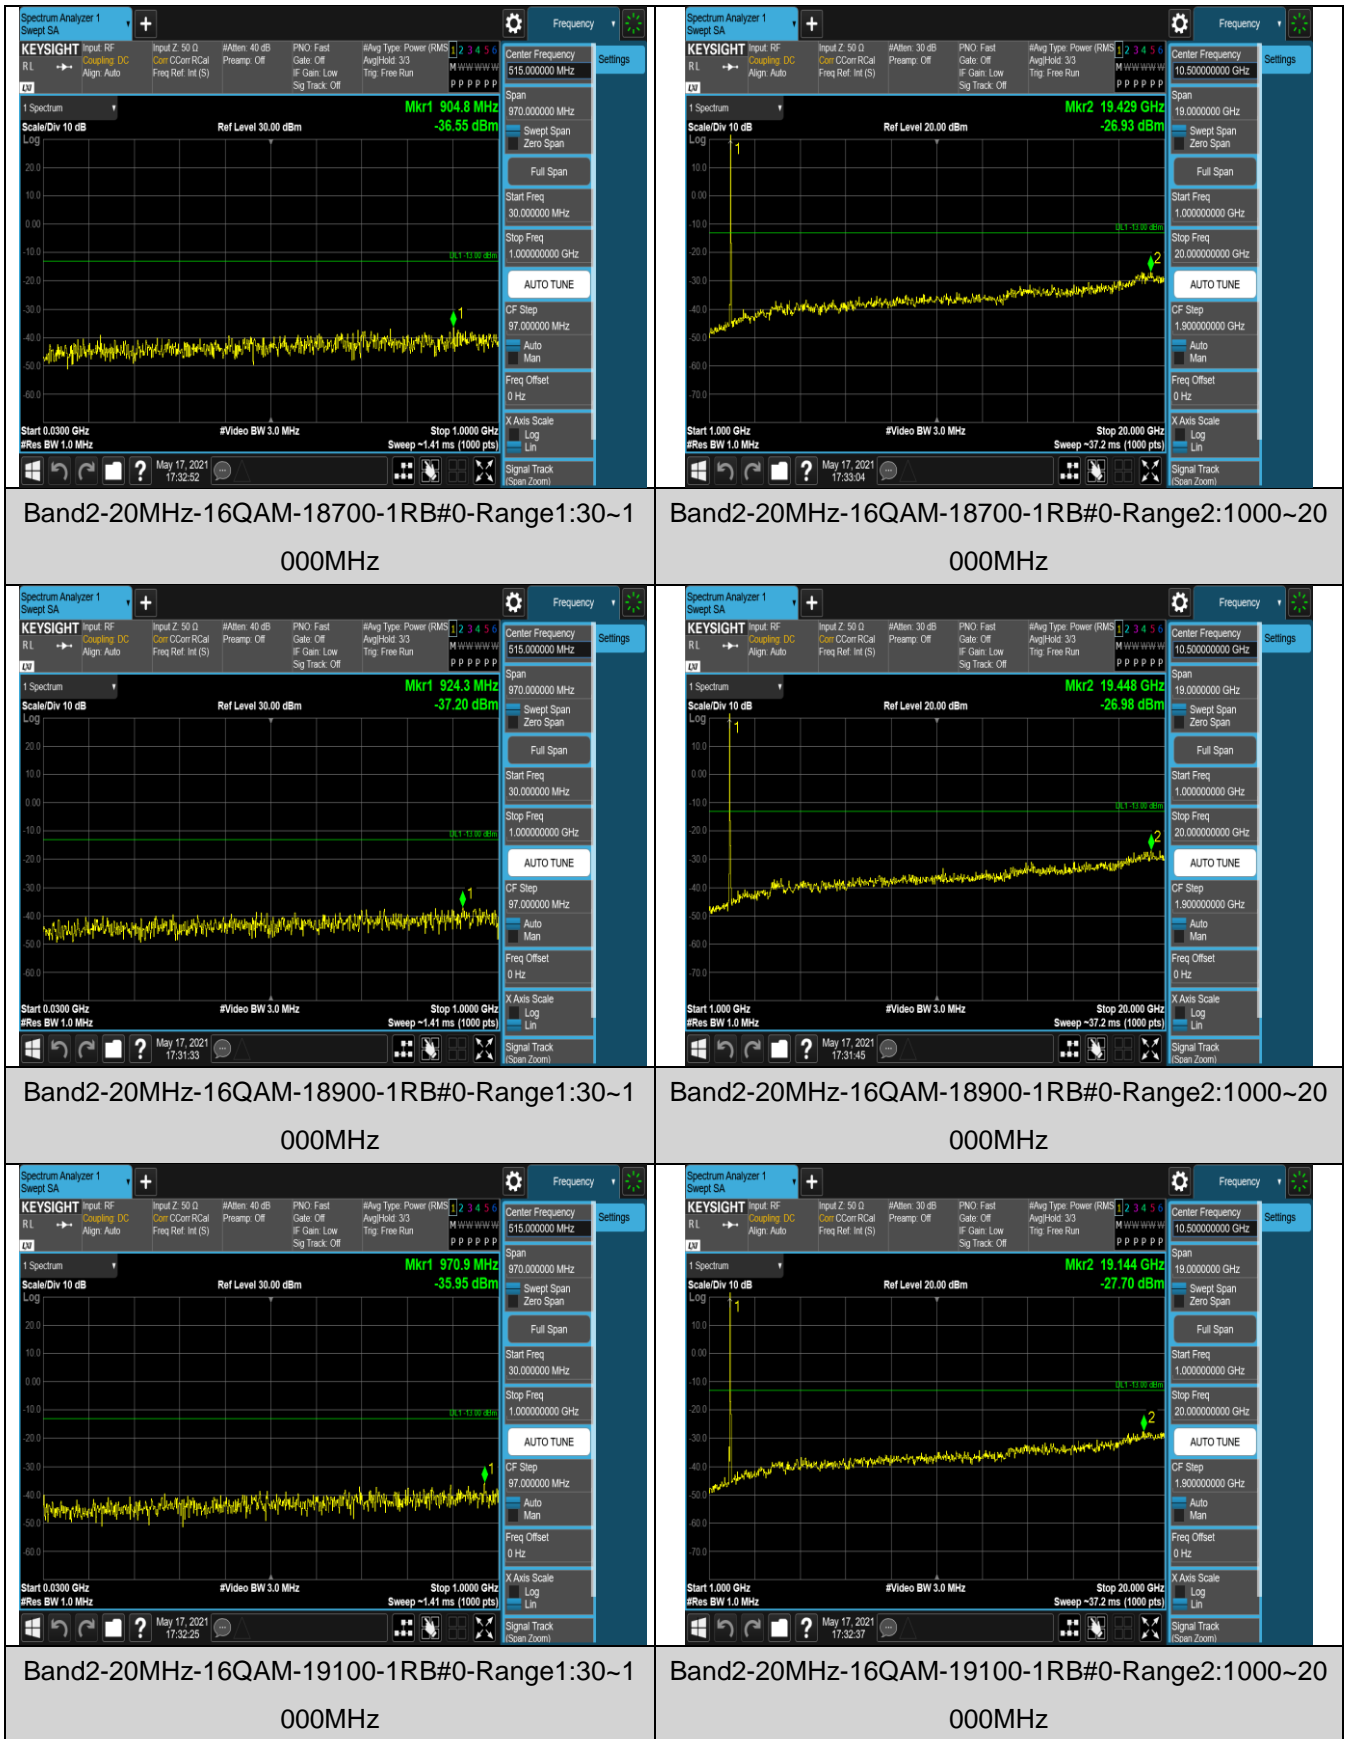

Test Graphs

Band2-20MHz-QPSK-18700-1RB#0-Range1:30~10  
00MHz

Band2-20MHz-QPSK-18700-1RB#0-Range2:1000~200  
00MHz

Band2-20MHz-QPSK-18900-1RB#0-Range1:30~10  
00MHz

Band2-20MHz-QPSK-18900-1RB#0-Range2:1000~200  
00MHz

Band2-20MHz-QPSK-19100-1RB#0-Range1:30~10  
00MHz

Band2-20MHz-QPSK-19100-1RB#0-Range2:1000~200  
00MHz

Band2-20MHz-16QAM-18700-1RB#0-Range1:30~1000MHz

Band2-20MHz-16QAM-18700-1RB#0-Range2:1000~20000MHz

Band2-20MHz-16QAM-18900-1RB#0-Range1:30~1000MHz

Band2-20MHz-16QAM-18900-1RB#0-Range2:1000~20000MHz

Band2-20MHz-16QAM-19100-1RB#0-Range1:30~1000MHz

Band2-20MHz-16QAM-19100-1RB#0-Range2:1000~20000MHz