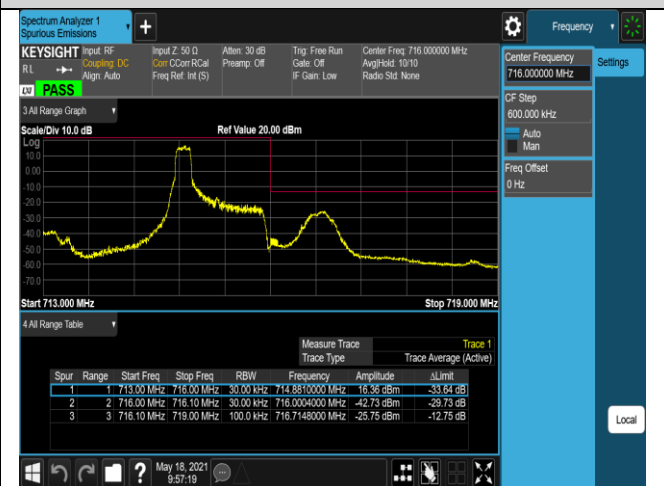

Band12-1.4MHz-QPSK-23017-1RB#0

Band12-1.4MHz-QPSK-23017-1RB#5

Band12-1.4MHz-QPSK-23017-6RB#0

Band12-1.4MHz-QPSK-23173-1RB#0

Band12-1.4MHz-QPSK-23173-1RB#5

Band12-1.4MHz-QPSK-23173-6RB#0

Band12-1.4MHz-16QAM-23017-1RB#0