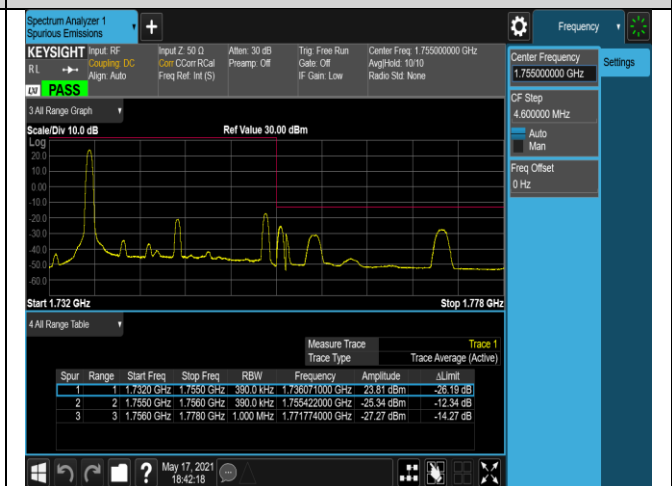

Band4-20MHz-QPSK-20050-100RB#0

Band4-20MHz-QPSK-20300-1RB#0

Band4-20MHz-QPSK-20300-1RB#99

Band4-20MHz-QPSK-20300-100RB#0

Band4-20MHz-16QAM-20050-1RB#0

Band4-20MHz-16QAM-20050-1RB#99

Band5-1.4MHz-QPSK-20407-6RB#0