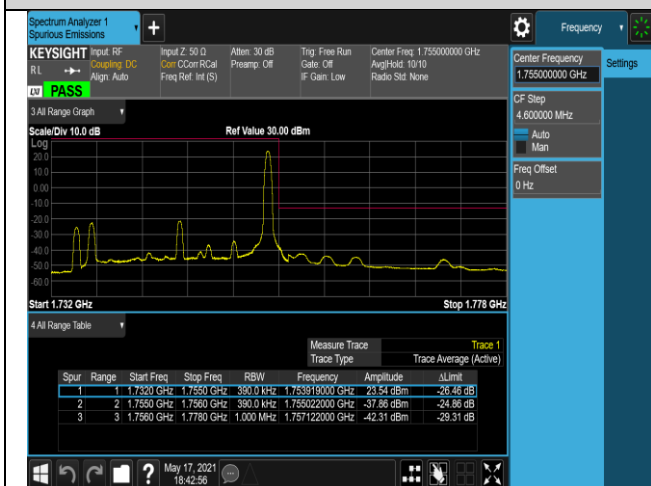

Band4-20MHz-QPSK-20050-100RB#0

Band4-20MHz-QPSK-20300-1RB#0

Band4-20MHz-QPSK-20300-1RB#99

Band4-20MHz-QPSK-20300-100RB#0

Band4-20MHz-16QAM-20050-1RB#0

Band4-20MHz-16QAM-20050-1RB#99

Band5-1.4MHz-QPSK-20407-6RB#0