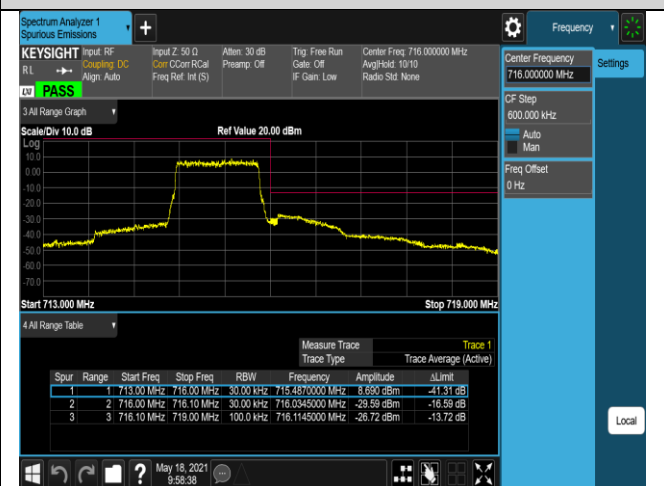

Band12-1.4MHz-QPSK-23017-1RB#0

Band12-1.4MHz-QPSK-23017-1RB#5

Band12-1.4MHz-QPSK-23017-6RB#0

Band12-1.4MHz-QPSK-23173-1RB#0

Band12-1.4MHz-QPSK-23173-1RB#5

Band12-1.4MHz-QPSK-23173-6RB#0

Band12-1.4MHz-16QAM-23017-1RB#0