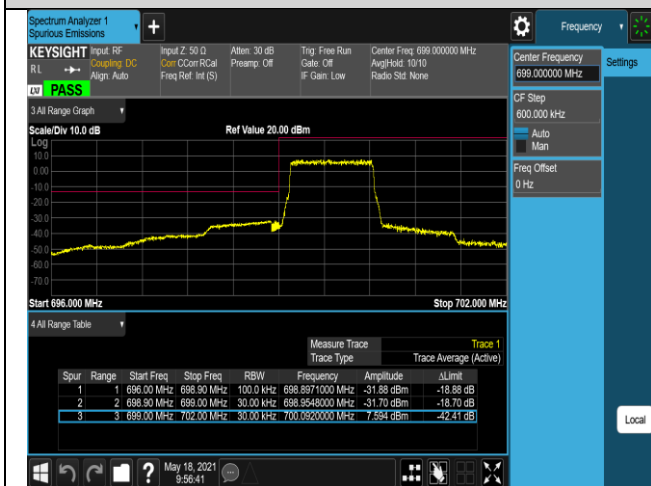

Band12-1.4MHz-QPSK-23017-1RB#0

Band12-1.4MHz-QPSK-23017-1RB#5

Band12-1.4MHz-QPSK-23017-6RB#0

Band12-1.4MHz-QPSK-23173-1RB#0

Band12-1.4MHz-QPSK-23173-1RB#5

Band12-1.4MHz-QPSK-23173-6RB#0

Band12-1.4MHz-16QAM-23017-1RB#0