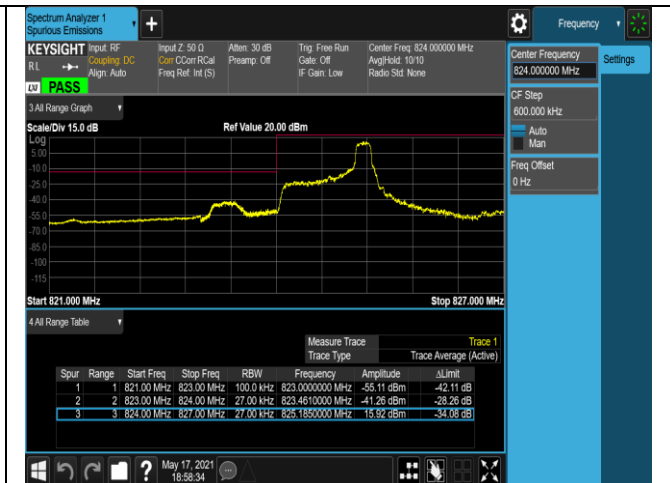

Band4-20MHz-QPSK-20050-100RB#0

Band4-20MHz-QPSK-20300-1RB#0

Band4-20MHz-QPSK-20300-1RB#99

Band4-20MHz-QPSK-20300-100RB#0

Band4-20MHz-16QAM-20050-1RB#0

Band4-20MHz-16QAM-20050-1RB#99

Band5-1.4MHz-QPSK-20407-6RB#0