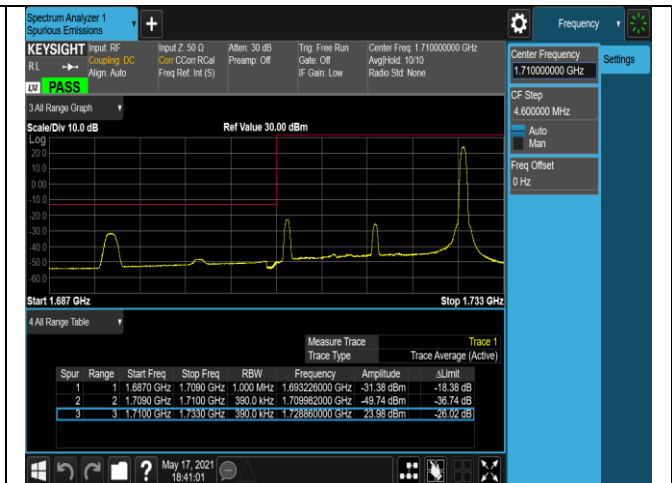

Band4-20MHz-QPSK-20050-100RB#0

Band4-20MHz-QPSK-20300-1RB#0

Band4-20MHz-QPSK-20300-1RB#99

Band4-20MHz-QPSK-20300-100RB#0

Band4-20MHz-16QAM-20050-1RB#0

Band4-20MHz-16QAM-20050-1RB#99

Band5-1.4MHz-QPSK-20407-6RB#0