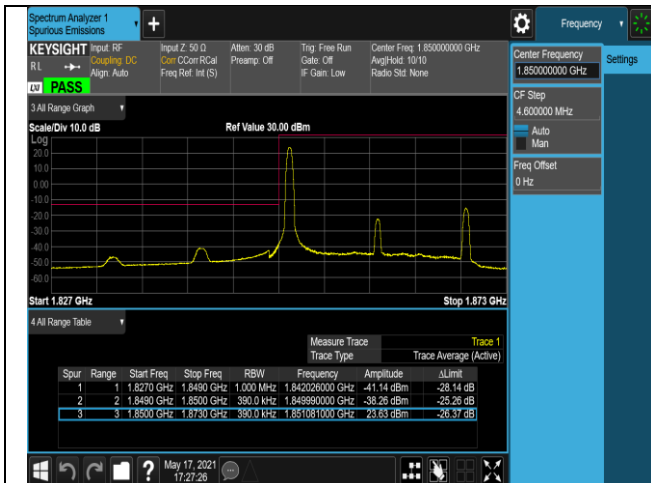

Test Graphs

Band2-1.4MHz-16QAM-18607-6RB#0

Band2-1.4MHz-16QAM-19193-1RB#0

Band2-1.4MHz-16QAM-19193-1RB#5

Band2-1.4MHz-16QAM-19193-6RB#0

Band2-20MHz-QPSK-18700-1RB#0

Band2-20MHz-QPSK-18700-1RB#99

Band2-20MHz-QPSK-18700-100RB#0