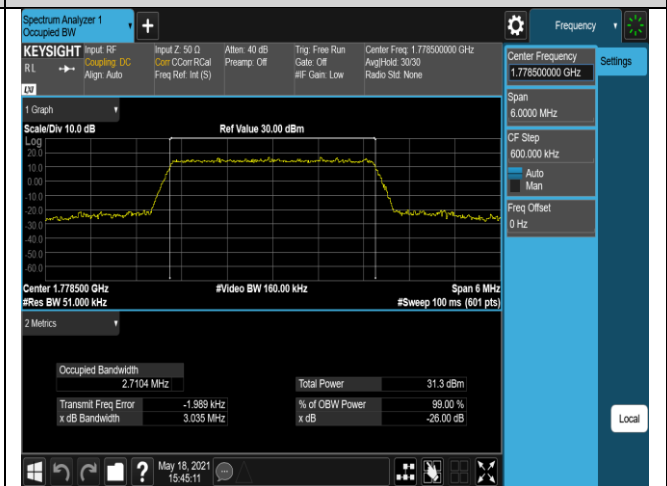

Band66-3MHz-16QAM-131987-15RB#0

Band66-3MHz-16QAM-132322-15RB#0

Band66-3MHz-16QAM-132657-15RB#0

Band66-5MHz-QPSK-131997-25RB#0

Band66-5MHz-QPSK-132322-25RB#0

Band66-5MHz-QPSK-132647-25RB#0

Band66-5MHz-16QAM-131997-25RB#0