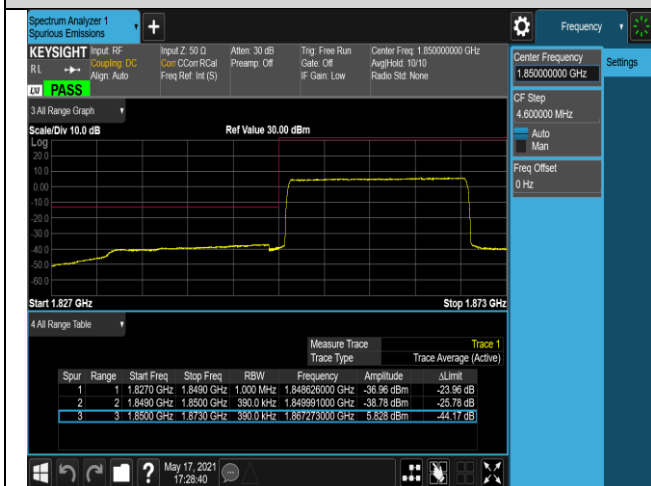

Band2-20MHz-QPSK-18700-100RB#0

Band2-20MHz-QPSK-19100-1RB#99