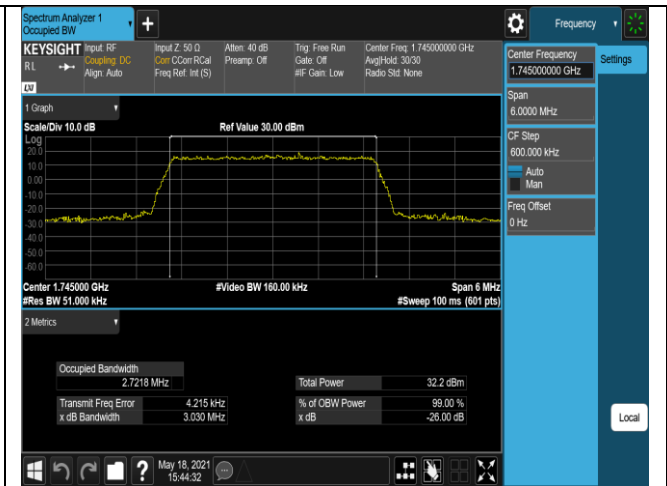

Band66-1.4MHz-QPSK-132665-6RB#0

Band66-1.4MHz-16QAM-131979-6RB#0

Band66-1.4MHz-16QAM-132322-6RB#0

Band66-1.4MHz-16QAM-132665-6RB#0

Band66-3MHz-QPSK-131987-15RB#0

Band66-3MHz-QPSK-132322-15RB#0

Band66-3MHz-QPSK-132657-15RB#0