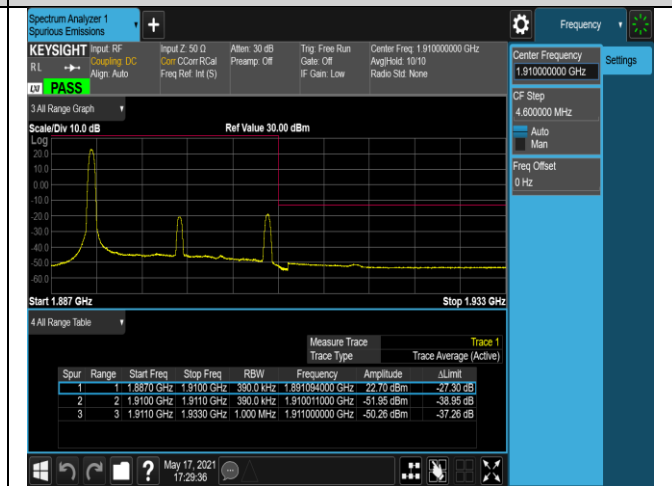

Band2-20MHz-16QAM-19100-1RB#0

Band2-20MHz-16QAM-19100-100RB#0