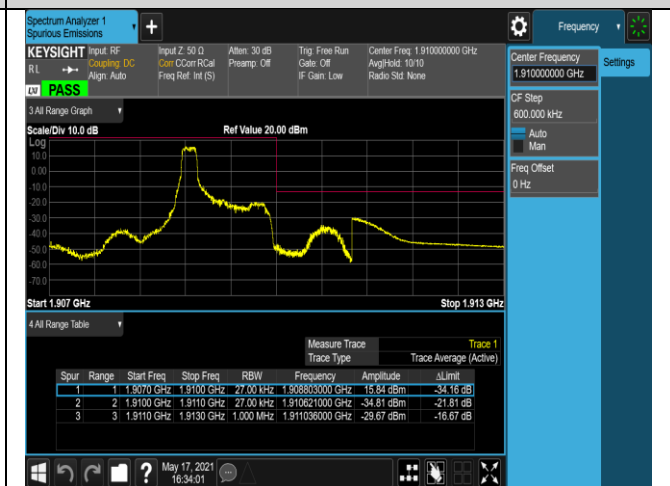

Test Graphs

Band2-1.4MHz-16QAM-18607-6RB#0

Band2-1.4MHz-16QAM-19193-1RB#0

Band2-1.4MHz-16QAM-19193-1RB#5

Band2-1.4MHz-16QAM-19193-6RB#0

Band2-20MHz-QPSK-18700-1RB#0

Band2-20MHz-QPSK-18700-1RB#99

Band2-20MHz-QPSK-18700-100RB#0