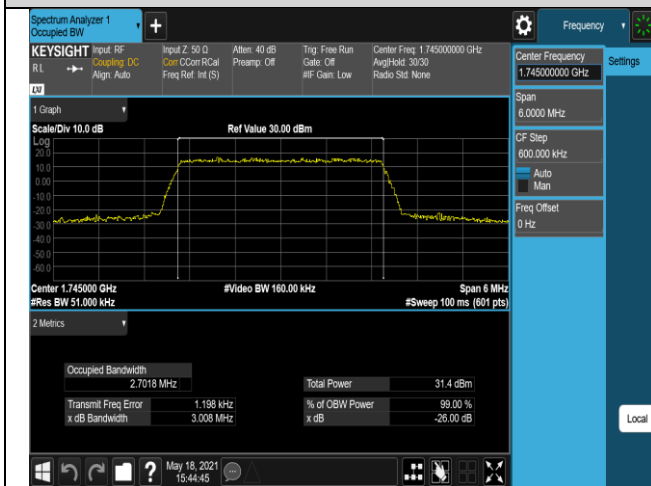

Band66-3MHz-16QAM-132322-15RB#0

Band66-5MHz-QPSK-131997-25RB#0