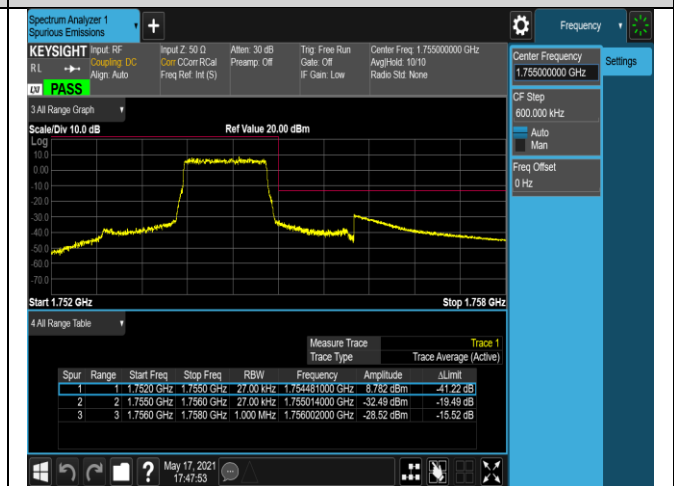

Band4-1.4MHz-QPSK-20393-6RB#0

Band4-1.4MHz-16QAM-19957-1RB#5