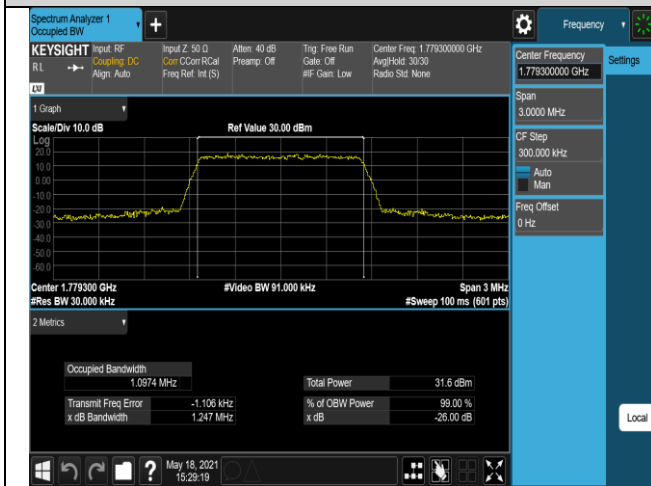

Band66-1.4MHz-QPSK-132665-6RB#0

Band66-1.4MHz-16QAM-131979-6RB#0

Band66-1.4MHz-16QAM-132322-6RB#0

Band66-1.4MHz-16QAM-132665-6RB#0

Band66-3MHz-QPSK-131987-15RB#0

Band66-3MHz-QPSK-132322-15RB#0

Band66-3MHz-QPSK-132657-15RB#0