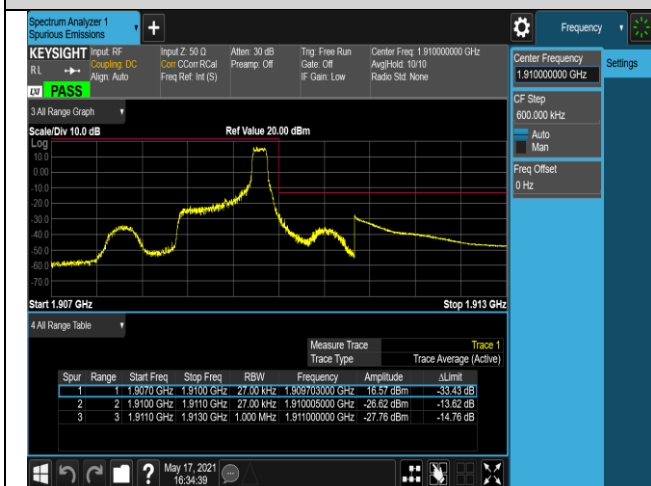

Test Graphs

Band2-1.4MHz-16QAM-18607-6RB#0

Band2-1.4MHz-16QAM-19193-1RB#0

Band2-1.4MHz-16QAM-19193-1RB#5

Band2-1.4MHz-16QAM-19193-6RB#0

Band2-20MHz-QPSK-18700-1RB#0

Band2-20MHz-QPSK-18700-1RB#99

Band2-20MHz-QPSK-18700-100RB#0