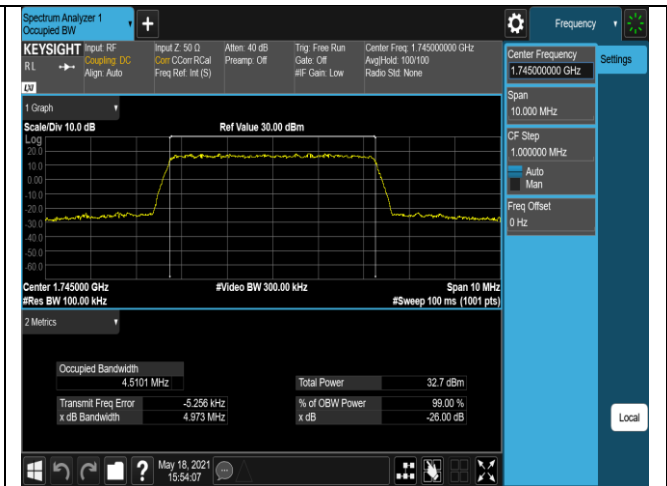

Band66-3MHz-16QAM-131987-15RB#0

Band66-3MHz-16QAM-132322-15RB#0

Band66-3MHz-16QAM-132657-15RB#0

Band66-5MHz-QPSK-131997-25RB#0

Band66-5MHz-QPSK-132322-25RB#0

Band66-5MHz-QPSK-132647-25RB#0

Band66-5MHz-16QAM-131997-25RB#0