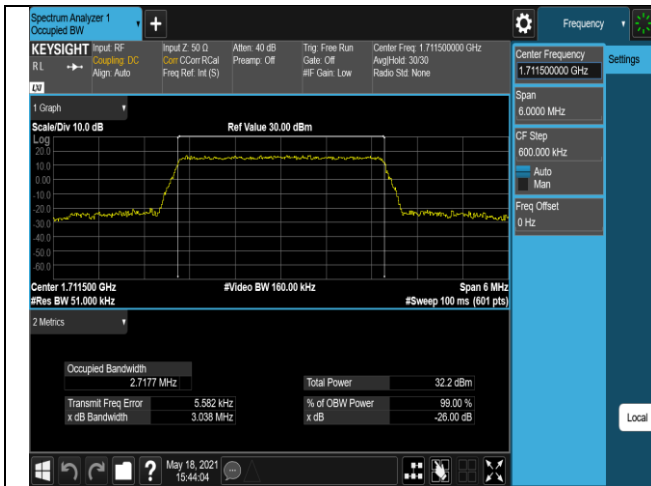

Band66-1.4MHz-QPSK-132665-6RB#0

Band66-1.4MHz-16QAM-131979-6RB#0

Band66-1.4MHz-16QAM-132322-6RB#0

Band66-1.4MHz-16QAM-132665-6RB#0

Band66-3MHz-QPSK-131987-15RB#0

Band66-3MHz-QPSK-132322-15RB#0

Band66-3MHz-QPSK-132657-15RB#0