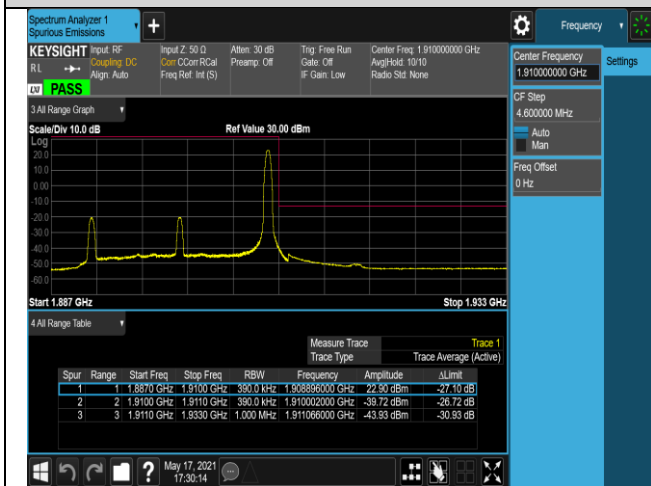

Band2-20MHz-16QAM-19100-1RB#99

Band4-1.4MHz-QPSK-19957-1RB#0