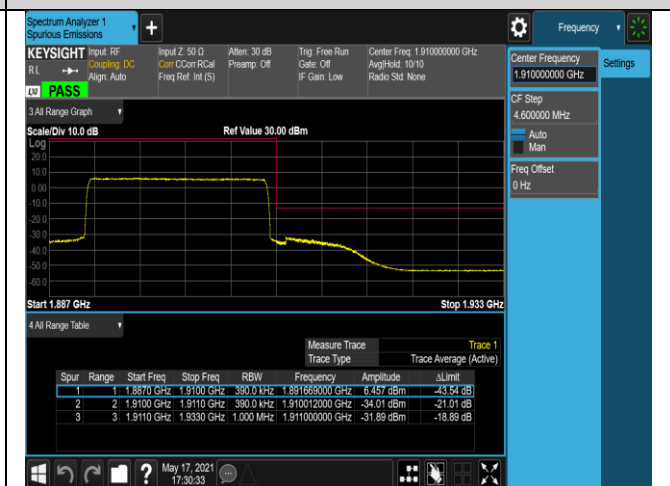

Test Graphs

Band2-1.4MHz-16QAM-18607-6RB#0

Band2-1.4MHz-16QAM-19193-1RB#0

Band2-1.4MHz-16QAM-19193-1RB#5

Band2-1.4MHz-16QAM-19193-6RB#0

Band2-20MHz-QPSK-18700-1RB#0

Band2-20MHz-QPSK-18700-1RB#99

Band2-20MHz-QPSK-18700-100RB#0

Band2-20MHz-QPSK-19100-1RB#0

Band2-20MHz-QPSK-19100-1RB#99

Band2-20MHz-QPSK-19100-100RB#0

Band2-20MHz-16QAM-18700-1RB#0

Band2-20MHz-16QAM-18700-1RB#99

Band2-20MHz-16QAM-18700-100RB#0

Band2-20MHz-16QAM-19100-1RB#0