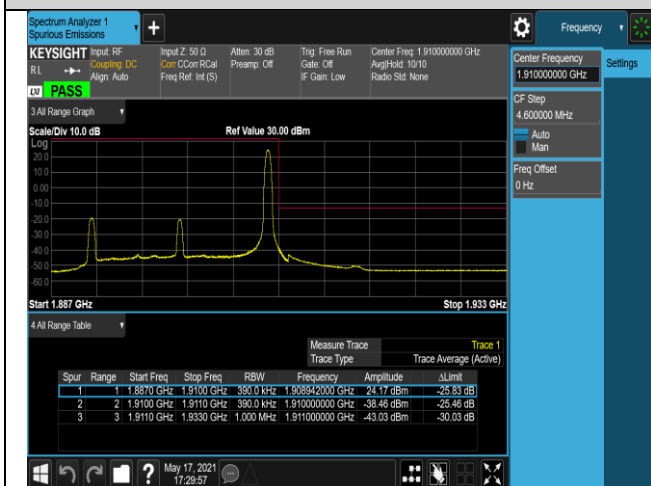

Band2-20MHz-QPSK-19100-1RB#99

Band2-20MHz-16QAM-18700-1RB#0