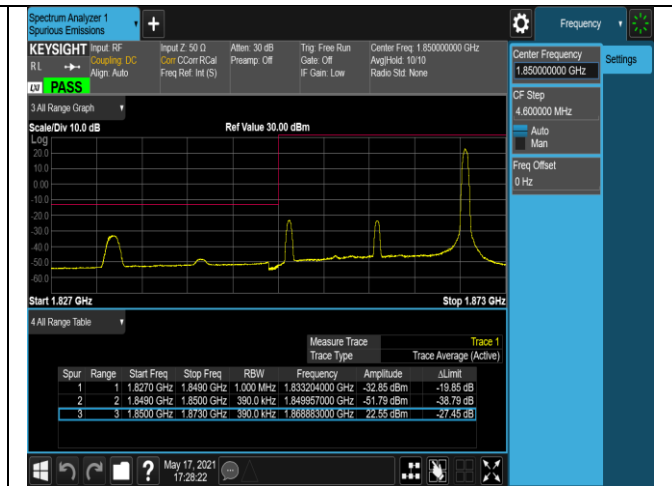

Test Graphs

Band2-1.4MHz-16QAM-18607-6RB#0

Band2-1.4MHz-16QAM-19193-1RB#0

Band2-1.4MHz-16QAM-19193-1RB#5

Band2-1.4MHz-16QAM-19193-6RB#0

Band2-20MHz-QPSK-18700-1RB#0

Band2-20MHz-QPSK-18700-1RB#99

Band2-20MHz-QPSK-18700-100RB#0

Band2-20MHz-QPSK-19100-1RB#0

Band2-20MHz-QPSK-19100-1RB#99

Band2-20MHz-QPSK-19100-100RB#0

Band2-20MHz-16QAM-18700-1RB#0

Band2-20MHz-16QAM-18700-1RB#99

Band2-20MHz-16QAM-18700-100RB#0

Band2-20MHz-16QAM-19100-1RB#0