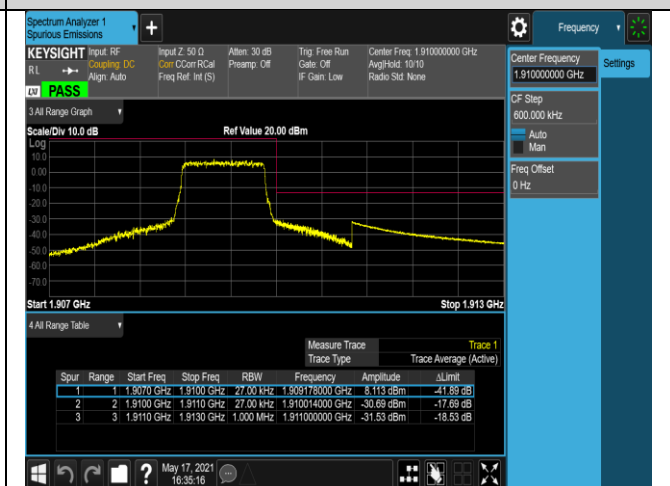

Test Graphs

Band2-1.4MHz-16QAM-18607-6RB#0

Band2-1.4MHz-16QAM-19193-1RB#0

Band2-1.4MHz-16QAM-19193-1RB#5

Band2-1.4MHz-16QAM-19193-6RB#0

Band2-20MHz-QPSK-18700-1RB#0

Band2-20MHz-QPSK-18700-1RB#99

Band2-20MHz-QPSK-18700-100RB#0