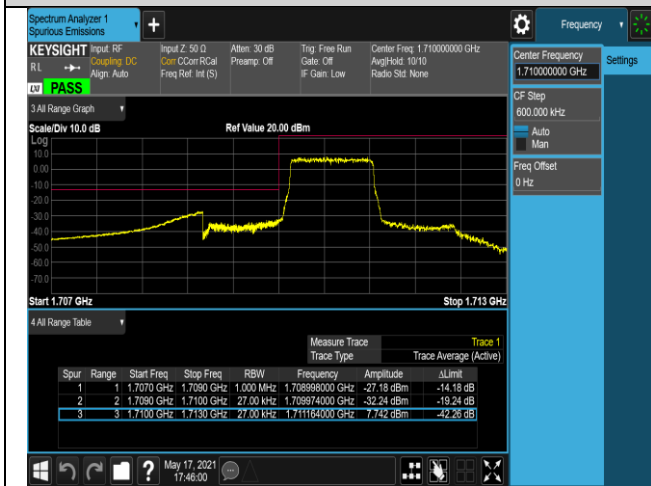

Band2-20MHz-16QAM-19100-1RB#99

Band2-20MHz-16QAM-19100-100RB#0

Band4-1.4MHz-QPSK-19957-1RB#0

Band4-1.4MHz-QPSK-19957-1RB#5

Band4-1.4MHz-QPSK-19957-6RB#0

Band4-1.4MHz-QPSK-20393-1RB#0

Band4-1.4MHz-QPSK-20393-1RB#5