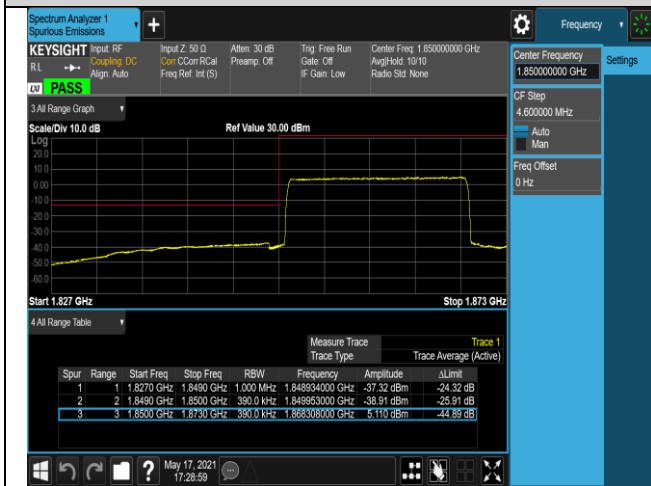

Test Graphs

Band2-1.4MHz-16QAM-18607-6RB#0

Band2-1.4MHz-16QAM-19193-1RB#0

Band2-1.4MHz-16QAM-19193-1RB#5

Band2-1.4MHz-16QAM-19193-6RB#0

Band2-20MHz-QPSK-18700-1RB#0

Band2-20MHz-QPSK-18700-1RB#99

Band2-20MHz-QPSK-18700-100RB#0

Band2-20MHz-QPSK-19100-1RB#0

Band2-20MHz-QPSK-19100-1RB#99

Band2-20MHz-QPSK-19100-100RB#0

Band2-20MHz-16QAM-18700-1RB#0

Band2-20MHz-16QAM-18700-1RB#99

Band2-20MHz-16QAM-18700-100RB#0

Band2-20MHz-16QAM-19100-1RB#0