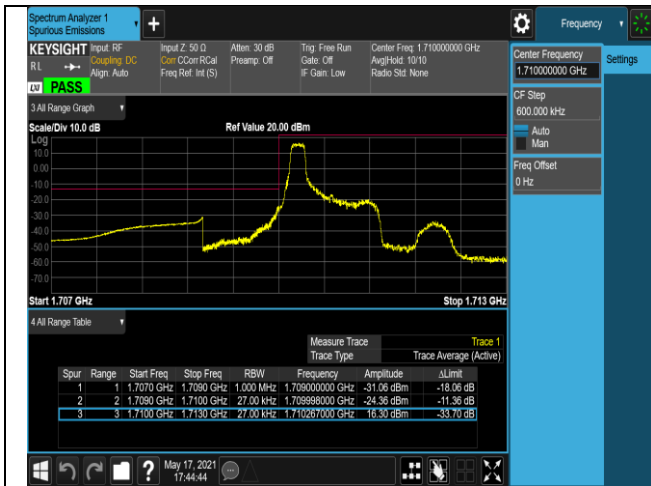

Band2-20MHz-16QAM-19100-1RB#99

Band2-20MHz-16QAM-19100-100RB#0

Band4-1.4MHz-QPSK-19957-1RB#0

Band4-1.4MHz-QPSK-19957-1RB#5

Band4-1.4MHz-QPSK-19957-6RB#0

Band4-1.4MHz-QPSK-20393-1RB#0

Band4-1.4MHz-QPSK-20393-1RB#5