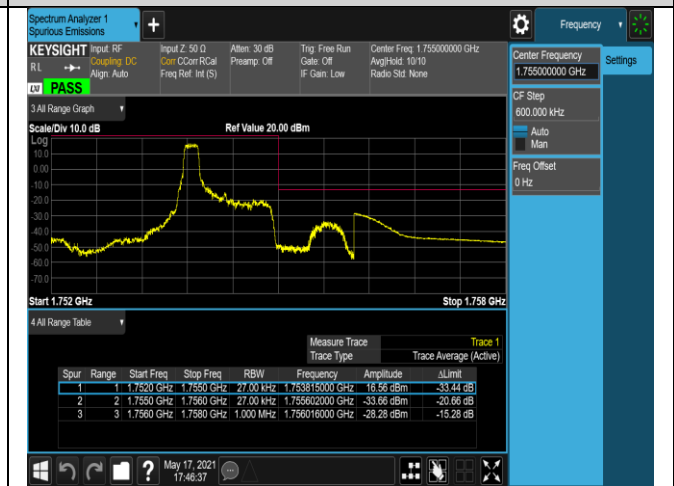

Band2-20MHz-16QAM-19100-1RB#99

Band2-20MHz-16QAM-19100-100RB#0

Band4-1.4MHz-QPSK-19957-1RB#0

Band4-1.4MHz-QPSK-19957-1RB#5

Band4-1.4MHz-QPSK-19957-6RB#0

Band4-1.4MHz-QPSK-20393-1RB#0

Band4-1.4MHz-QPSK-20393-1RB#5