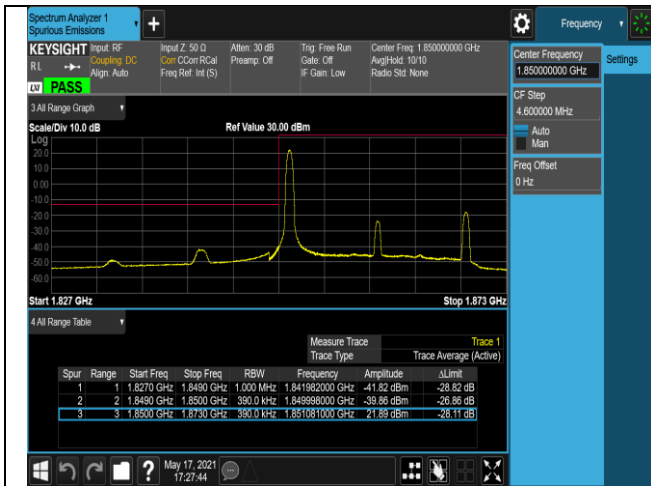

Test Graphs

Band2-1.4MHz-16QAM-18607-6RB#0

Band2-1.4MHz-16QAM-19193-1RB#0

Band2-1.4MHz-16QAM-19193-1RB#5

Band2-1.4MHz-16QAM-19193-6RB#0

Band2-20MHz-QPSK-18700-1RB#0

Band2-20MHz-QPSK-18700-1RB#99

Band2-20MHz-QPSK-18700-100RB#0

Band2-20MHz-QPSK-19100-1RB#0

Band2-20MHz-QPSK-19100-1RB#99

Band2-20MHz-QPSK-19100-100RB#0

Band2-20MHz-16QAM-18700-1RB#0

Band2-20MHz-16QAM-18700-1RB#99

Band2-20MHz-16QAM-18700-100RB#0

Band2-20MHz-16QAM-19100-1RB#0