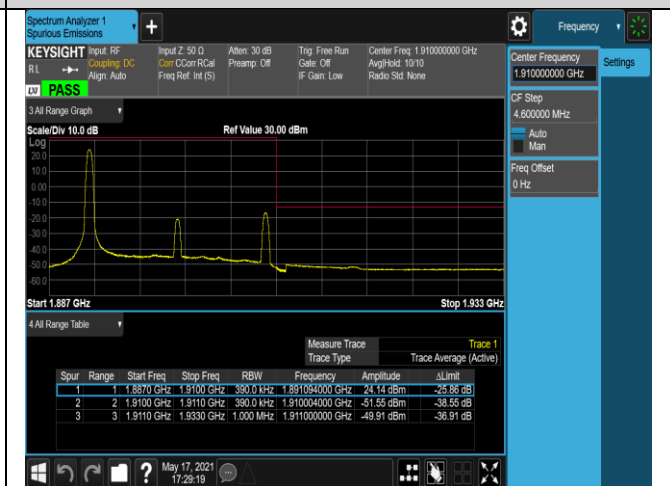

Band2-20MHz-QPSK-19100-1RB#0

Band2-20MHz-QPSK-19100-100RB#0