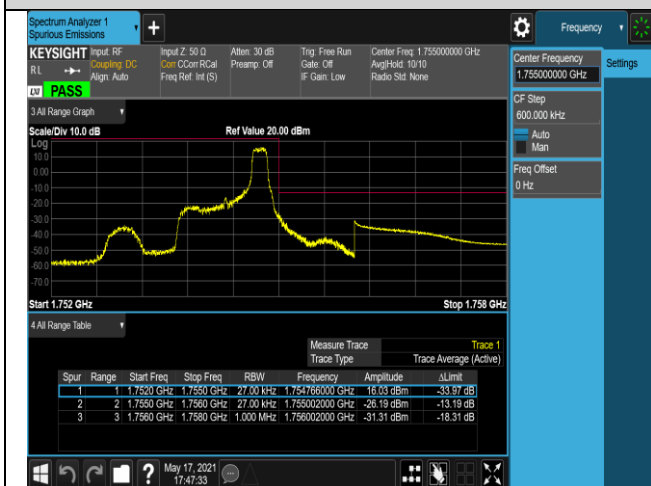

Band4-1.4MHz-QPSK-20393-6RB#0

Band4-1.4MHz-16QAM-19957-1RB#0

Band4-1.4MHz-16QAM-19957-1RB#5

Band4-1.4MHz-16QAM-19957-6RB#0

Band4-1.4MHz-16QAM-20393-1RB#0

Band4-1.4MHz-16QAM-20393-1RB#5

Band4-1.4MHz-16QAM-20393-6RB#0

Band4-20MHz-QPSK-20050-1RB#0

Band4-20MHz-QPSK-20050-1RB#99