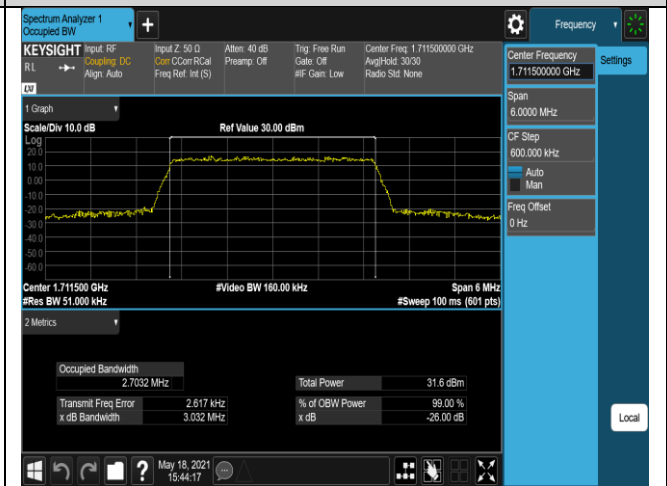

Band66-3MHz-16QAM-131987-15RB#0

Band66-3MHz-16QAM-132657-15RB#0