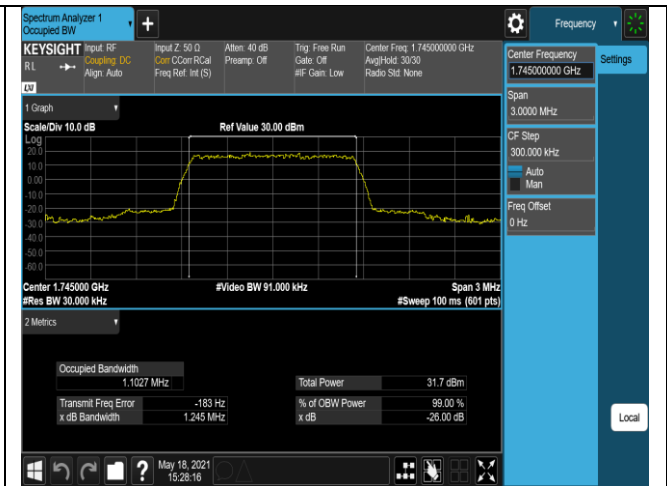

Band66-1.4MHz-QPSK-132665-6RB#0

Band66-1.4MHz-16QAM-131979-6RB#0

Band66-1.4MHz-16QAM-132322-6RB#0

Band66-1.4MHz-16QAM-132665-6RB#0

Band66-3MHz-QPSK-131987-15RB#0

Band66-3MHz-QPSK-132322-15RB#0

Band66-3MHz-QPSK-132657-15RB#0