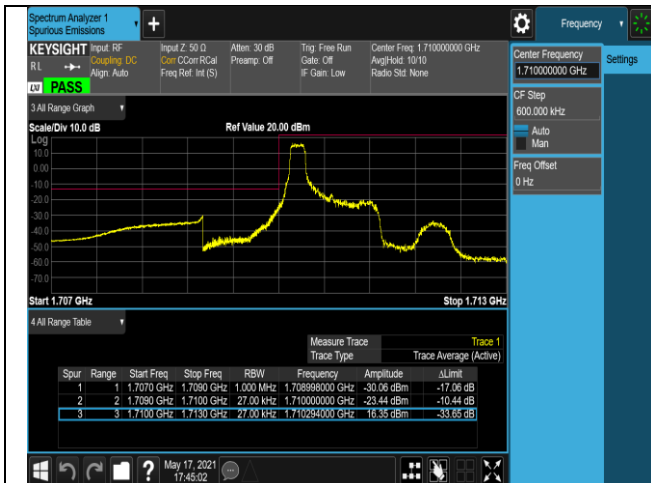

Band4-1.4MHz-16QAM-19957-1RB#0

Band4-1.4MHz-16QAM-19957-6RB#0