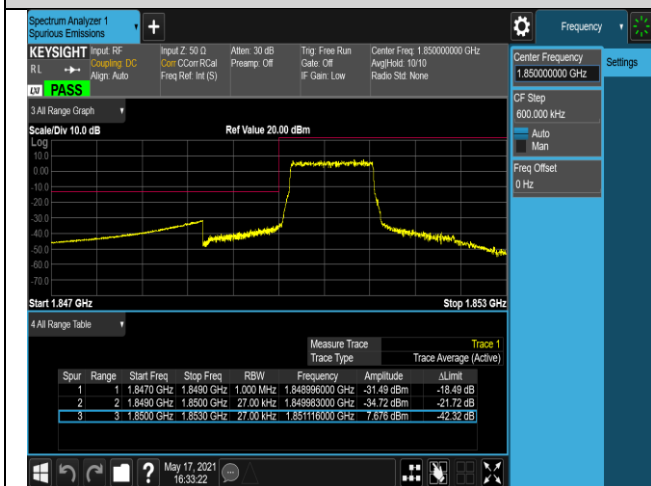

Test Graphs

Band2-1.4MHz-16QAM-18607-6RB#0

Band2-1.4MHz-16QAM-19193-1RB#0

Band2-1.4MHz-16QAM-19193-1RB#5

Band2-1.4MHz-16QAM-19193-6RB#0

Band2-20MHz-QPSK-18700-1RB#0

Band2-20MHz-QPSK-18700-1RB#99

Band2-20MHz-QPSK-18700-100RB#0