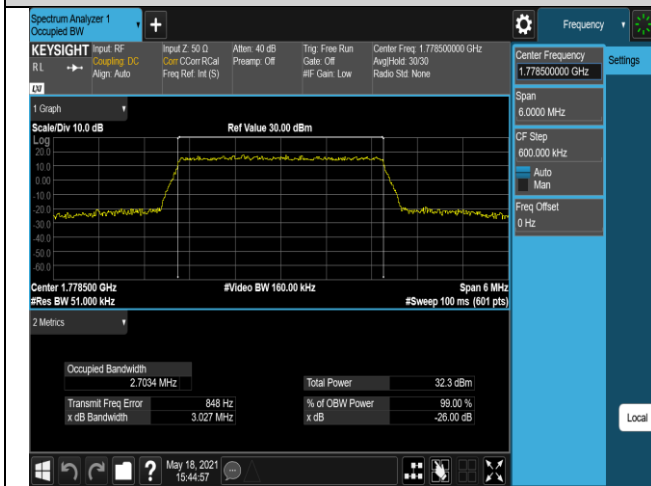

Band66-3MHz-QPSK-132657-15RB#0

Band66-3MHz-16QAM-132322-15RB#0