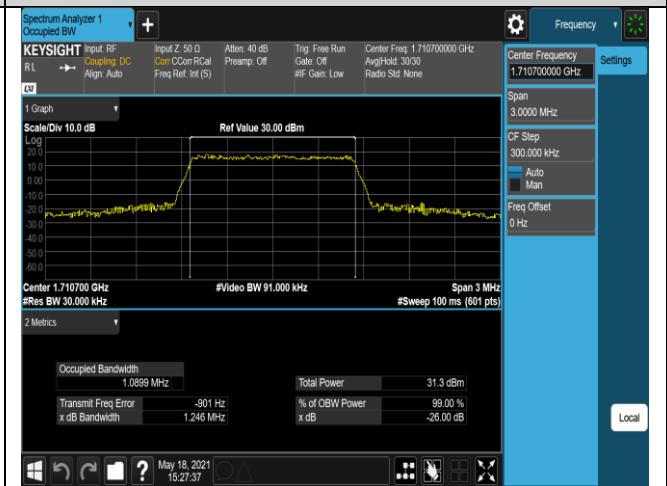

Band66-1.4MHz-QPSK-132665-6RB#0

Band66-1.4MHz-16QAM-131979-6RB#0

Band66-1.4MHz-16QAM-132322-6RB#0

Band66-1.4MHz-16QAM-132665-6RB#0

Band66-3MHz-QPSK-131987-15RB#0

Band66-3MHz-QPSK-132322-15RB#0

Band66-3MHz-QPSK-132657-15RB#0