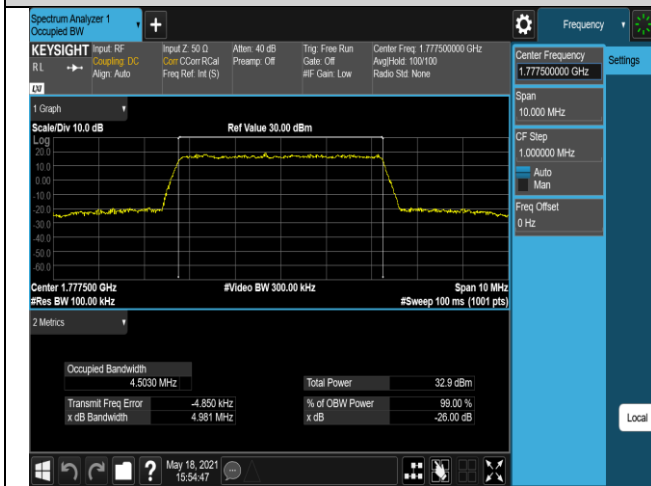

Band66-3MHz-16QAM-131987-15RB#0

Band66-3MHz-16QAM-132322-15RB#0

Band66-3MHz-16QAM-132657-15RB#0

Band66-5MHz-QPSK-131997-25RB#0

Band66-5MHz-QPSK-132322-25RB#0

Band66-5MHz-QPSK-132647-25RB#0

Band66-5MHz-16QAM-131997-25RB#0