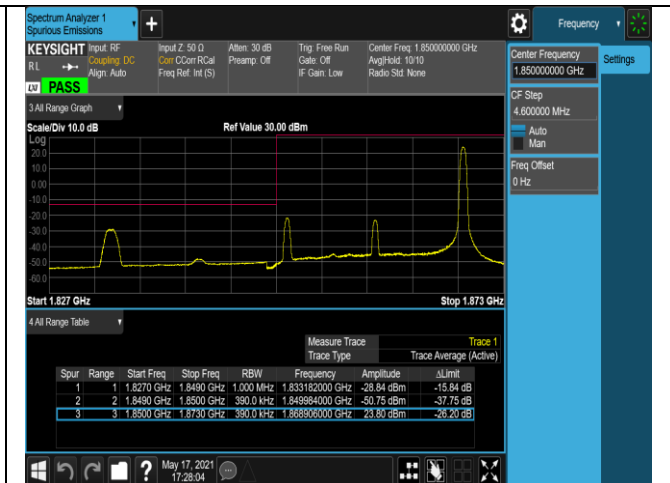

Test Graphs

Band2-1.4MHz-16QAM-18607-6RB#0

Band2-1.4MHz-16QAM-19193-1RB#0

Band2-1.4MHz-16QAM-19193-1RB#5

Band2-1.4MHz-16QAM-19193-6RB#0

Band2-20MHz-QPSK-18700-1RB#0

Band2-20MHz-QPSK-18700-1RB#99

Band2-20MHz-QPSK-18700-100RB#0