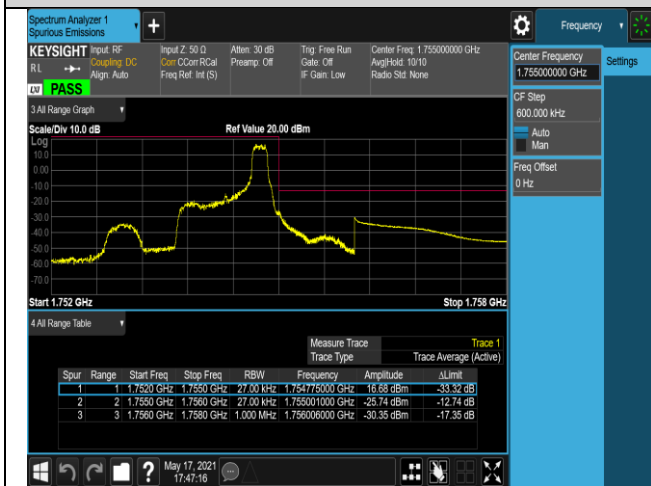

Band4-1.4MHz-QPSK-20393-1RB#5

Band4-1.4MHz-16QAM-19957-1RB#0