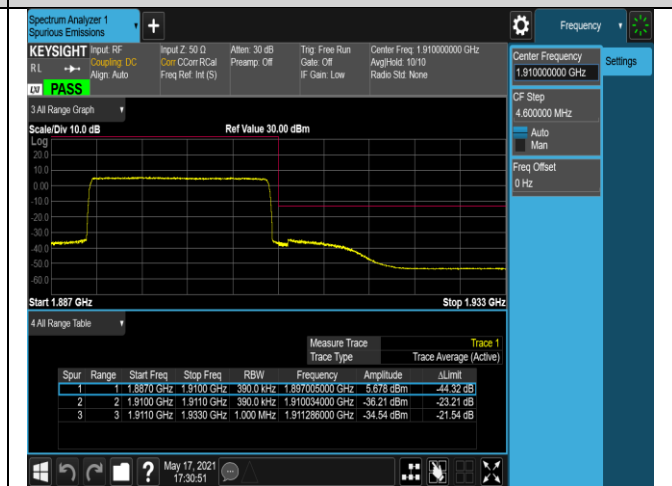

Band2-20MHz-16QAM-19100-100RB#0

Band4-1.4MHz-QPSK-19957-1RB#5