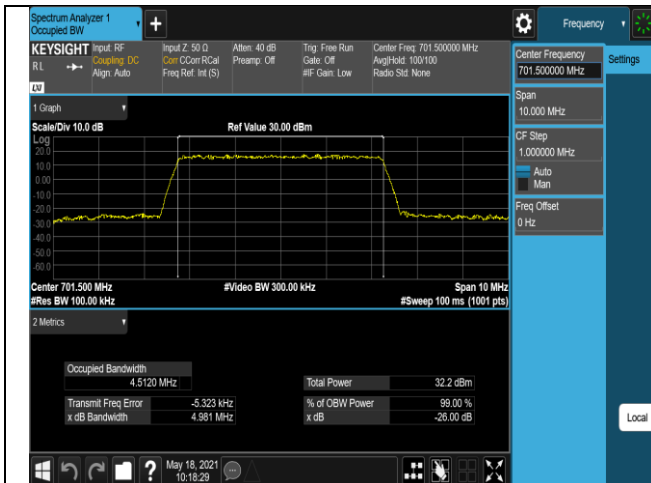

Band12-3MHz-QPSK-23095-15RB#0

Band12-3MHz-QPSK-23165-15RB#0

Band12-3MHz-16QAM-23025-15RB#0

Band12-3MHz-16QAM-23095-15RB#0

Band12-3MHz-16QAM-23165-15RB#0

Band12-5MHz-QPSK-23035-25RB#0

Band12-5MHz-QPSK-23095-25RB#0