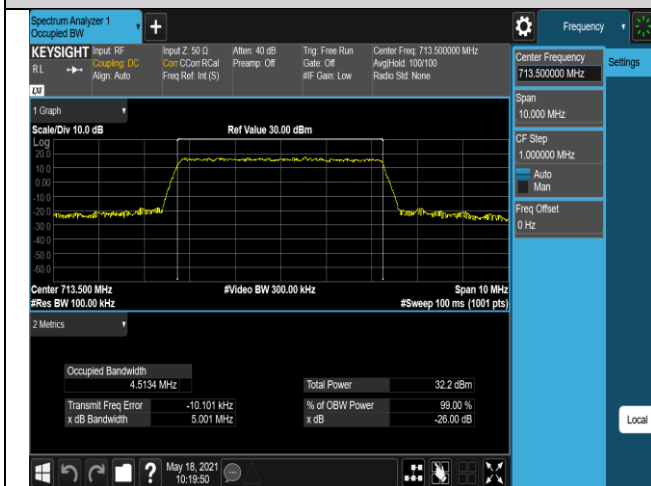

Band12-5MHz-QPSK-23155-25RB#0

Band12-5MHz-16QAM-23095-25RB#0