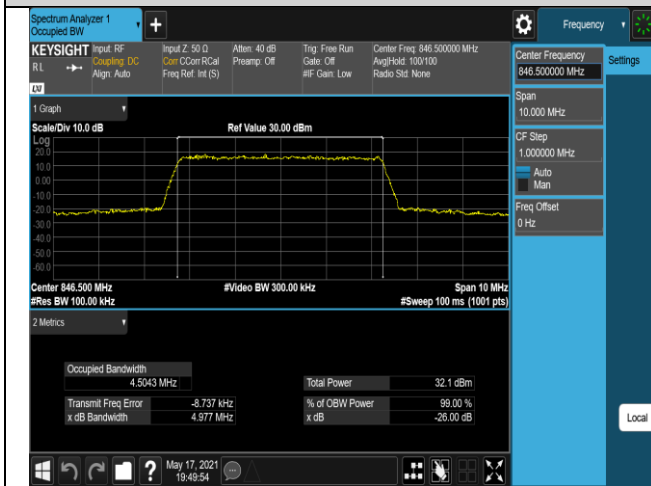

Band5-3MHz-16QAM-20525-15RB#0

Band5-3MHz-16QAM-20635-15RB#0

Band5-5MHz-QPSK-20425-25RB#0

Band5-5MHz-QPSK-20525-25RB#0

Band5-5MHz-QPSK-20625-25RB#0

Band5-5MHz-16QAM-20425-25RB#0

Band5-5MHz-16QAM-20525-25RB#0