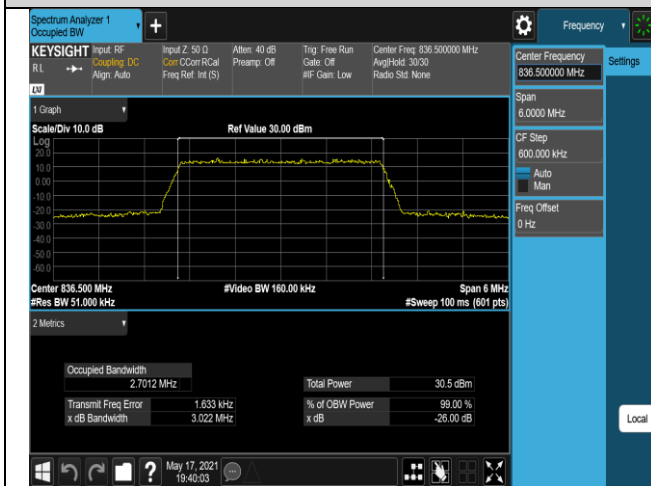

Band5-3MHz-16QAM-20525-15RB#0

Band5-5MHz-QPSK-20425-25RB#0