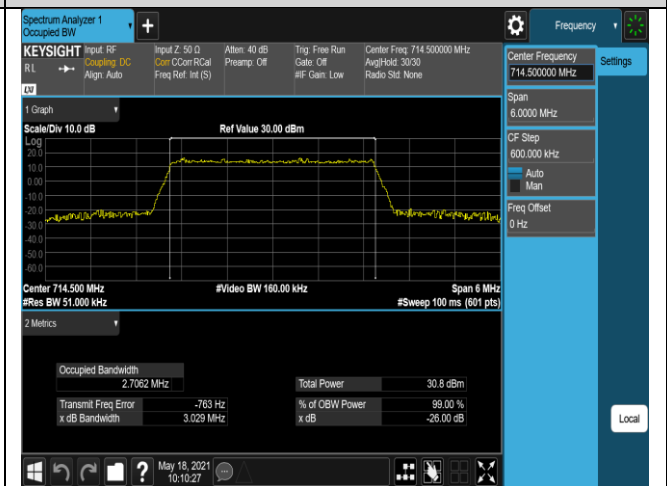

Band12-3MHz-QPSK-23095-15RB#0

Band12-3MHz-QPSK-23165-15RB#0

Band12-3MHz-16QAM-23025-15RB#0

Band12-3MHz-16QAM-23095-15RB#0

Band12-3MHz-16QAM-23165-15RB#0

Band12-5MHz-QPSK-23035-25RB#0

Band12-5MHz-QPSK-23095-25RB#0