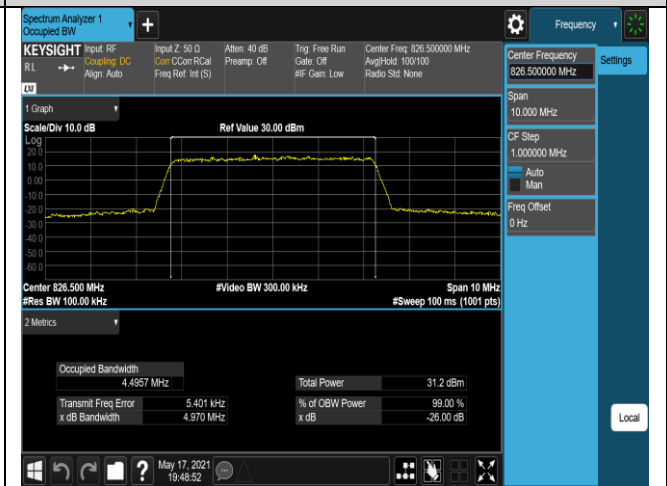

Band5-3MHz-16QAM-20525-15RB#0

Band5-3MHz-16QAM-20635-15RB#0

Band5-5MHz-QPSK-20425-25RB#0

Band5-5MHz-QPSK-20525-25RB#0

Band5-5MHz-QPSK-20625-25RB#0

Band5-5MHz-16QAM-20425-25RB#0

Band5-5MHz-16QAM-20525-25RB#0