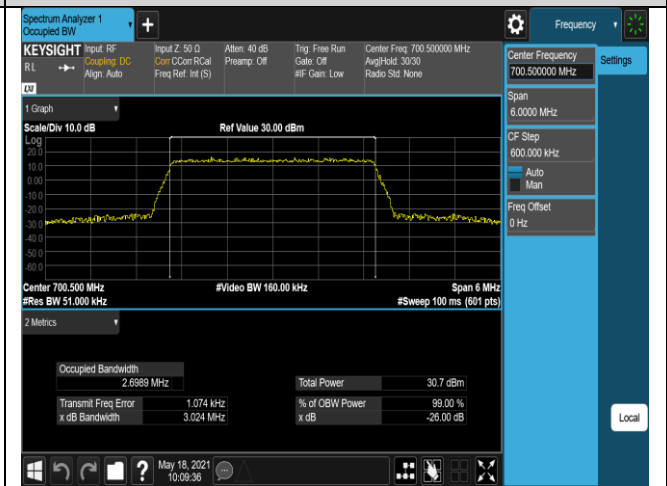

Band12-3MHz-QPSK-23095-15RB#0

Band12-3MHz-QPSK-23165-15RB#0

Band12-3MHz-16QAM-23025-15RB#0

Band12-3MHz-16QAM-23095-15RB#0

Band12-3MHz-16QAM-23165-15RB#0

Band12-5MHz-QPSK-23035-25RB#0

Band12-5MHz-QPSK-23095-25RB#0