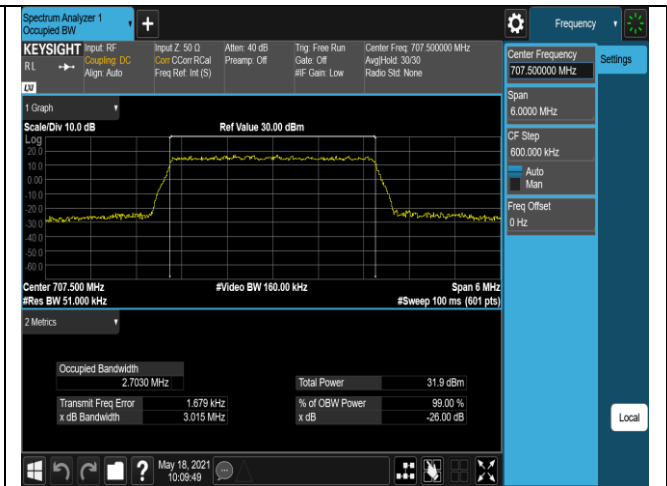

Band12-3MHz-QPSK-23095-15RB#0

Band12-3MHz-16QAM-23025-15RB#0