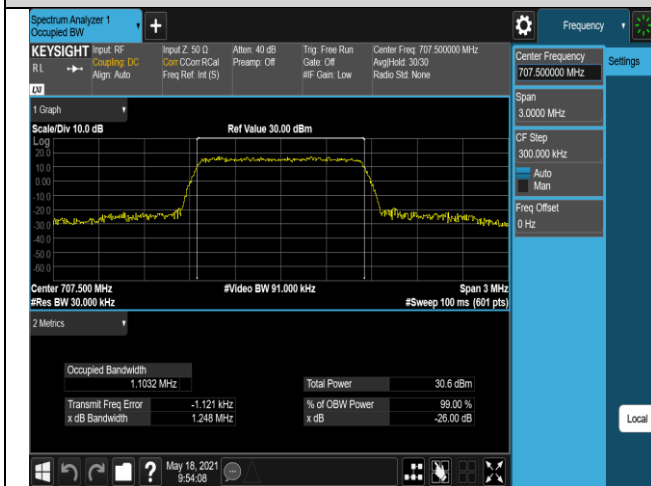

Band12-1.4MHz-QPSK-23017-6RB#0

Band12-1.4MHz-QPSK-23095-6RB#0

Band12-1.4MHz-QPSK-23173-6RB#0

Band12-1.4MHz-16QAM-23017-6RB#0

Band12-1.4MHz-16QAM-23095-6RB#0

Band12-1.4MHz-16QAM-23173-6RB#0

Band12-3MHz-QPSK-23025-15RB#0