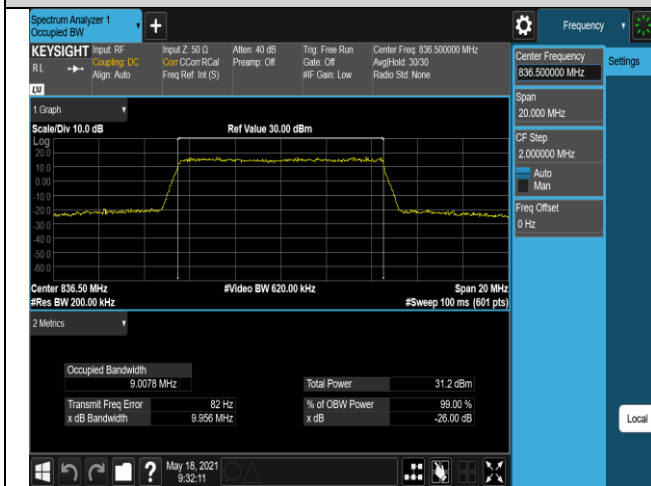

Band5-5MHz-16QAM-20625-25RB#0

Band5-10MHz-QPSK-20450-50RB#0

Band5-10MHz-QPSK-20525-50RB#0

Band5-10MHz-QPSK-20600-50RB#0

Band5-10MHz-16QAM-20450-50RB#0

Band5-10MHz-16QAM-20525-50RB#0

Band5-10MHz-16QAM-20600-50RB#0