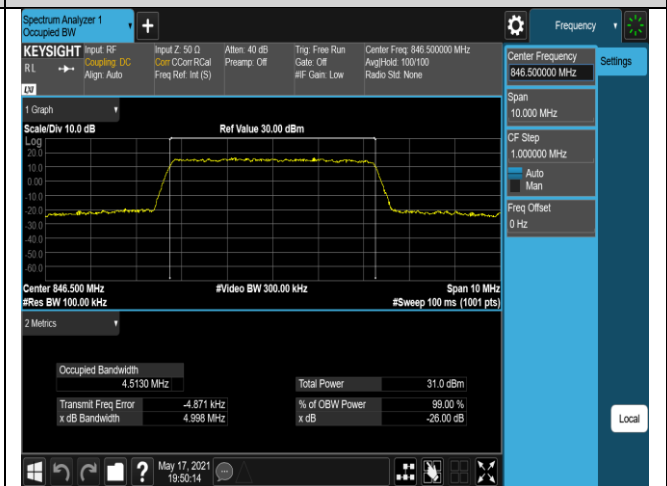

Band5-5MHz-16QAM-20625-25RB#0

Band5-10MHz-QPSK-20525-50RB#0