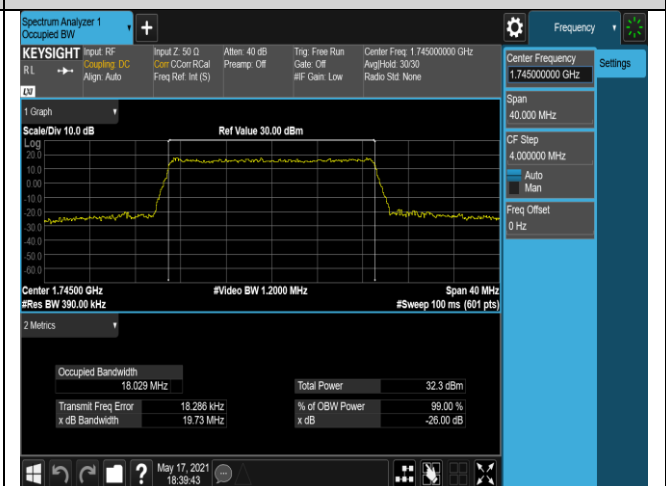

Band4-20MHz-16QAM-20050-100RB#0

Band4-20MHz-16QAM-20175-100RB#0

Band4-20MHz-16QAM-20300-100RB#0

Band5-1.4MHz-QPSK-20407-6RB#0

Band5-1.4MHz-QPSK-20525-6RB#0

Band5-3MHz-QPSK-20635-15RB#0

Band5-3MHz-16QAM-20415-15RB#0