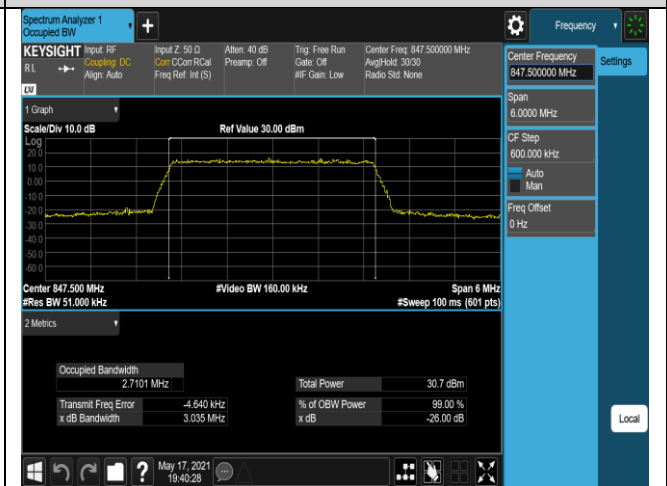

Band5-3MHz-16QAM-20635-15RB#0

Band5-5MHz-QPSK-20525-25RB#0