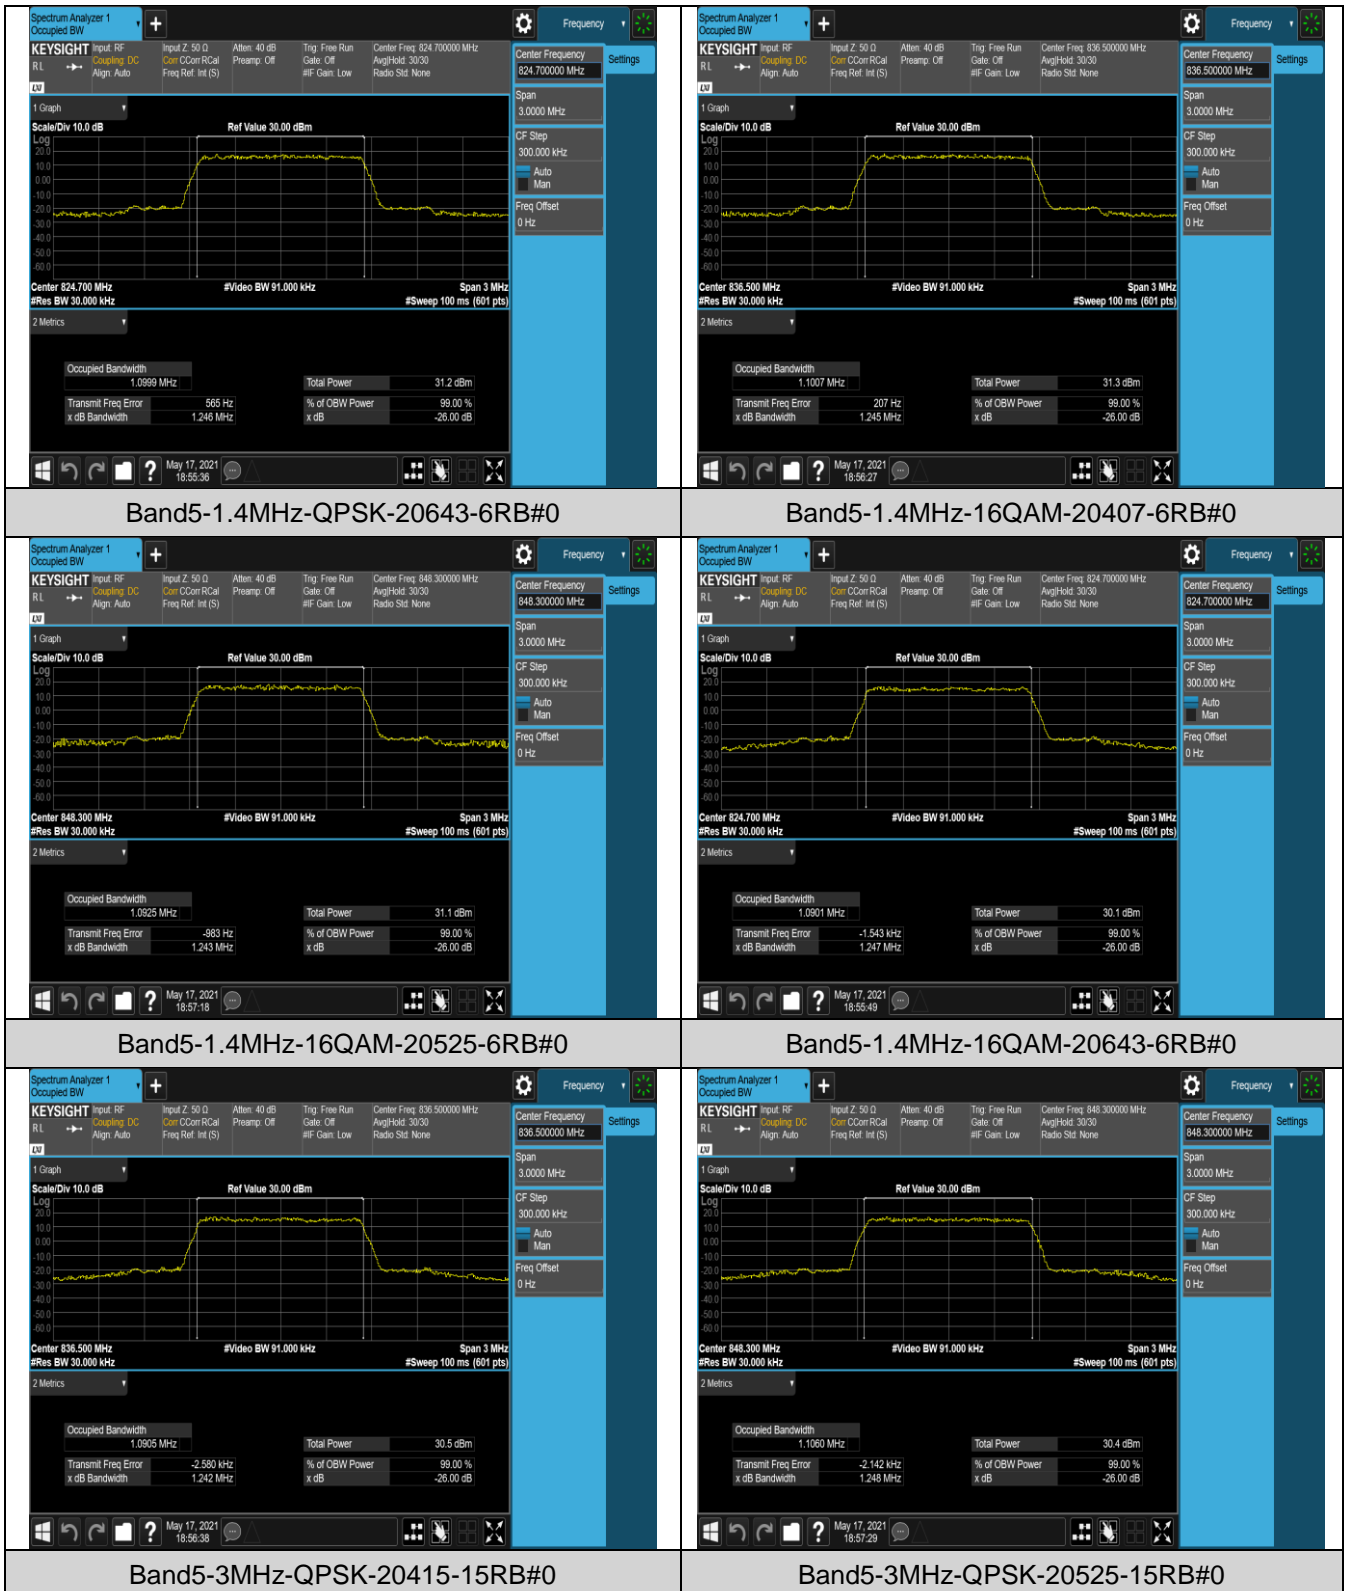

Band4-20MHz-16QAM-20050-100RB#0

Band4-20MHz-16QAM-20175-100RB#0

Band4-20MHz-16QAM-20300-100RB#0

Band5-1.4MHz-QPSK-20407-6RB#0

Band5-1.4MHz-QPSK-20525-6RB#0

Band5-3MHz-QPSK-20635-15RB#0

Band5-3MHz-16QAM-20415-15RB#0

Band5-3MHz-16QAM-20525-15RB#0

Band5-3MHz-16QAM-20635-15RB#0

Band5-5MHz-QPSK-20425-25RB#0

Band5-5MHz-QPSK-20525-25RB#0

Band5-5MHz-QPSK-20625-25RB#0

Band5-5MHz-16QAM-20425-25RB#0

Band5-5MHz-16QAM-20525-25RB#0