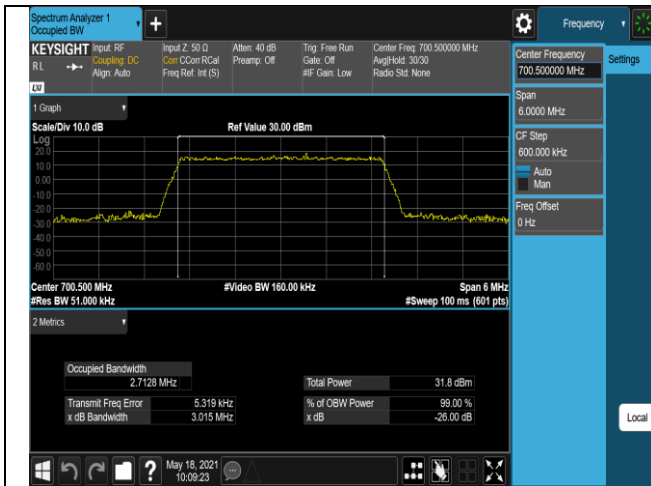

Band12-3MHz-QPSK-23025-15RB#0

Band12-3MHz-QPSK-23165-15RB#0