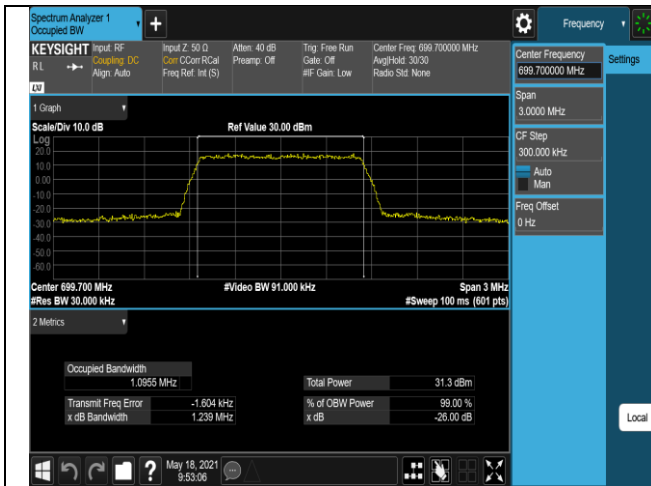

Band12-1.4MHz-QPSK-23017-6RB#0

Band12-1.4MHz-QPSK-23173-6RB#0