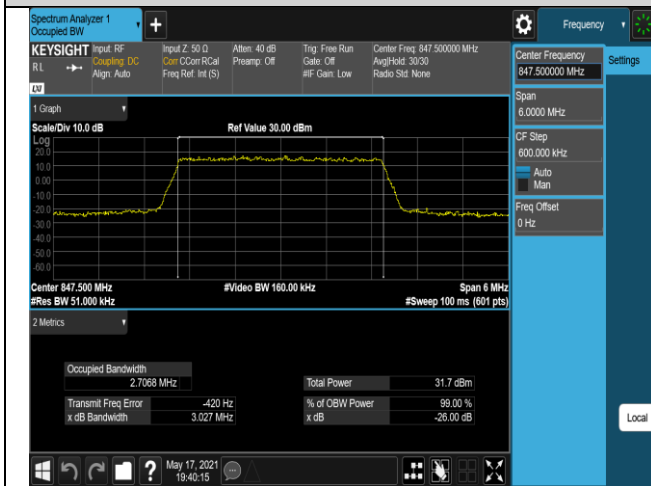

Band4-20MHz-16QAM-20050-100RB#0

Band4-20MHz-16QAM-20175-100RB#0

Band4-20MHz-16QAM-20300-100RB#0

Band5-1.4MHz-QPSK-20407-6RB#0

Band5-1.4MHz-QPSK-20525-6RB#0

Band5-3MHz-QPSK-20635-15RB#0

Band5-3MHz-16QAM-20415-15RB#0