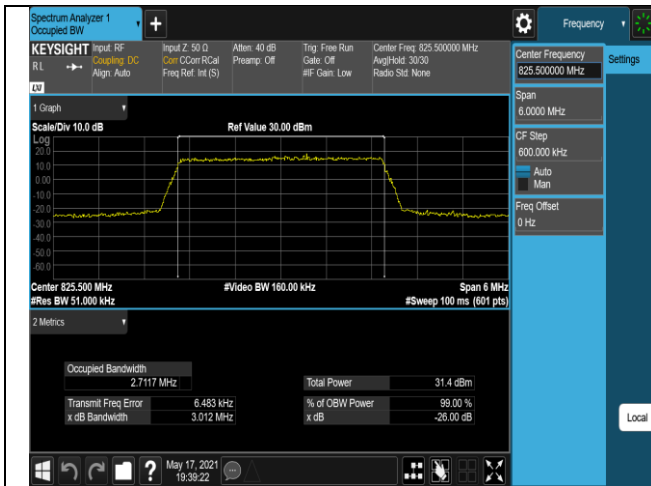

Band4-20MHz-16QAM-20050-100RB#0

Band4-20MHz-16QAM-20175-100RB#0

Band4-20MHz-16QAM-20300-100RB#0

Band5-1.4MHz-QPSK-20407-6RB#0

Band5-1.4MHz-QPSK-20525-6RB#0

Band5-3MHz-QPSK-20635-15RB#0

Band5-3MHz-16QAM-20415-15RB#0