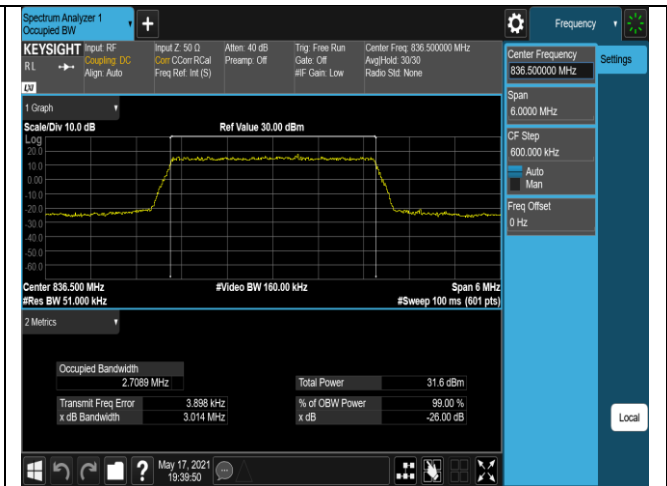

Band4-20MHz-16QAM-20050-100RB#0

Band4-20MHz-16QAM-20175-100RB#0

Band4-20MHz-16QAM-20300-100RB#0

Band5-1.4MHz-QPSK-20407-6RB#0

Band5-1.4MHz-QPSK-20525-6RB#0

Band5-3MHz-QPSK-20635-15RB#0

Band5-3MHz-16QAM-20415-15RB#0