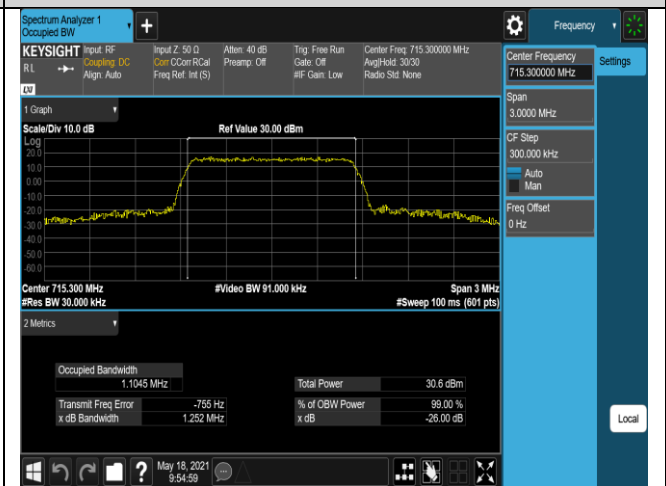

Band12-1.4MHz-QPSK-23017-6RB#0

Band12-1.4MHz-QPSK-23095-6RB#0

Band12-1.4MHz-QPSK-23173-6RB#0

Band12-1.4MHz-16QAM-23017-6RB#0

Band12-1.4MHz-16QAM-23095-6RB#0

Band12-1.4MHz-16QAM-23173-6RB#0

Band12-3MHz-QPSK-23025-15RB#0