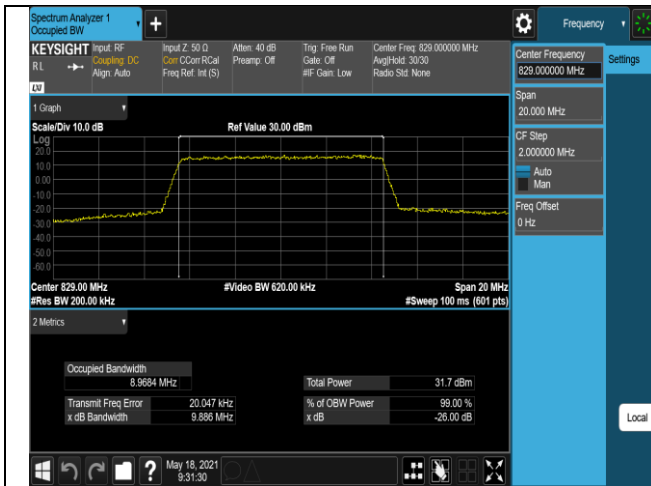

Band5-10MHz-QPSK-20450-50RB#0

Band5-10MHz-QPSK-20600-50RB#0