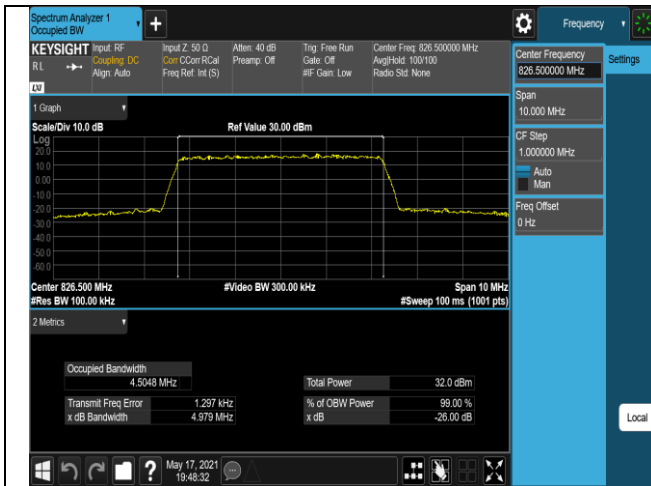

Band5-3MHz-16QAM-20525-15RB#0

Band5-3MHz-16QAM-20635-15RB#0

Band5-5MHz-QPSK-20425-25RB#0

Band5-5MHz-QPSK-20525-25RB#0

Band5-5MHz-QPSK-20625-25RB#0

Band5-5MHz-16QAM-20425-25RB#0

Band5-5MHz-16QAM-20525-25RB#0