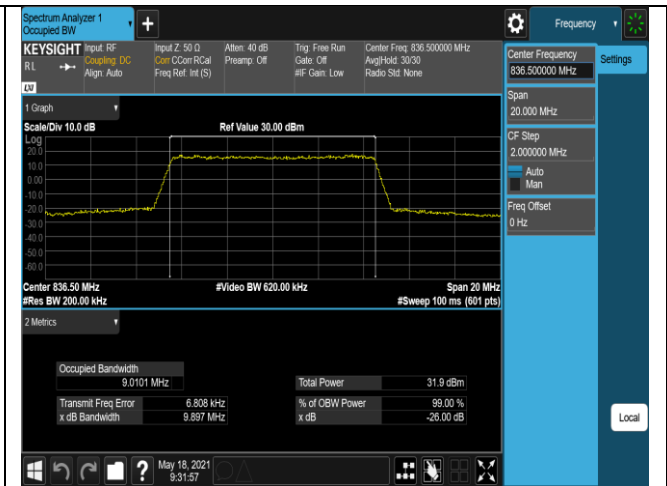

Band5-5MHz-16QAM-20625-25RB#0

Band5-10MHz-QPSK-20450-50RB#0

Band5-10MHz-QPSK-20525-50RB#0

Band5-10MHz-QPSK-20600-50RB#0

Band5-10MHz-16QAM-20450-50RB#0

Band5-10MHz-16QAM-20525-50RB#0

Band5-10MHz-16QAM-20600-50RB#0