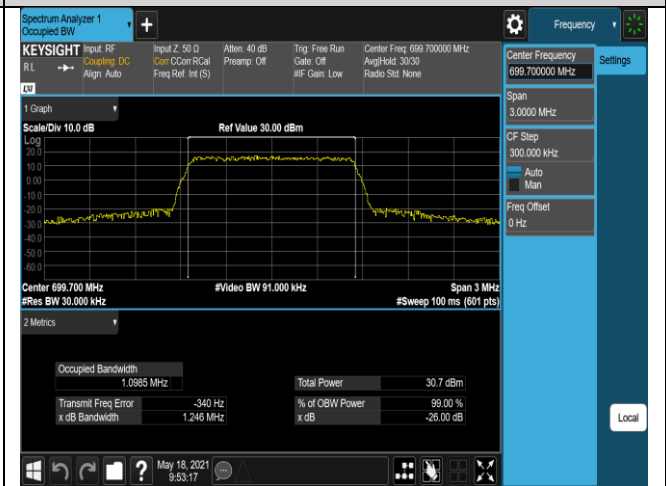

Band12-1.4MHz-QPSK-23017-6RB#0

Band12-1.4MHz-QPSK-23095-6RB#0

Band12-1.4MHz-QPSK-23173-6RB#0

Band12-1.4MHz-16QAM-23017-6RB#0

Band12-1.4MHz-16QAM-23095-6RB#0

Band12-1.4MHz-16QAM-23173-6RB#0

Band12-3MHz-QPSK-23025-15RB#0