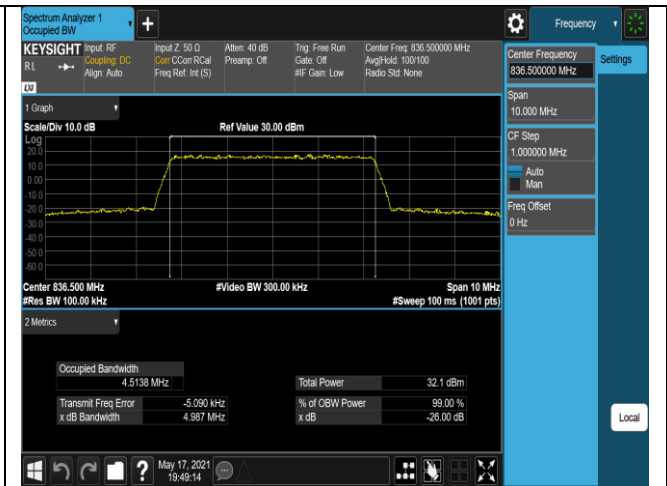

Band5-3MHz-16QAM-20525-15RB#0

Band5-3MHz-16QAM-20635-15RB#0

Band5-5MHz-QPSK-20425-25RB#0

Band5-5MHz-QPSK-20525-25RB#0

Band5-5MHz-QPSK-20625-25RB#0

Band5-5MHz-16QAM-20425-25RB#0

Band5-5MHz-16QAM-20525-25RB#0