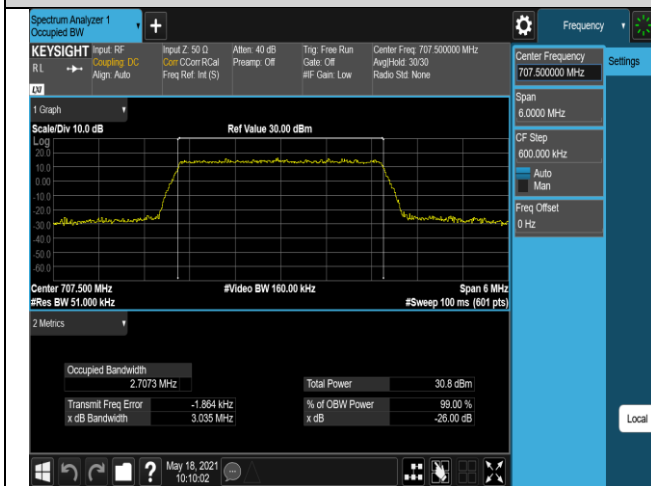

Band12-3MHz-QPSK-23095-15RB#0

Band12-3MHz-QPSK-23165-15RB#0

Band12-3MHz-16QAM-23025-15RB#0

Band12-3MHz-16QAM-23095-15RB#0

Band12-3MHz-16QAM-23165-15RB#0

Band12-5MHz-QPSK-23035-25RB#0

Band12-5MHz-QPSK-23095-25RB#0