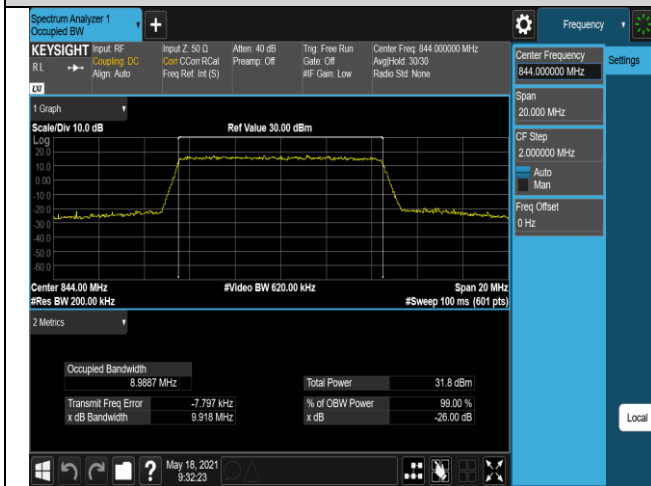

Band5-5MHz-16QAM-20625-25RB#0

Band5-10MHz-QPSK-20450-50RB#0

Band5-10MHz-QPSK-20525-50RB#0

Band5-10MHz-QPSK-20600-50RB#0

Band5-10MHz-16QAM-20450-50RB#0

Band5-10MHz-16QAM-20525-50RB#0

Band5-10MHz-16QAM-20600-50RB#0