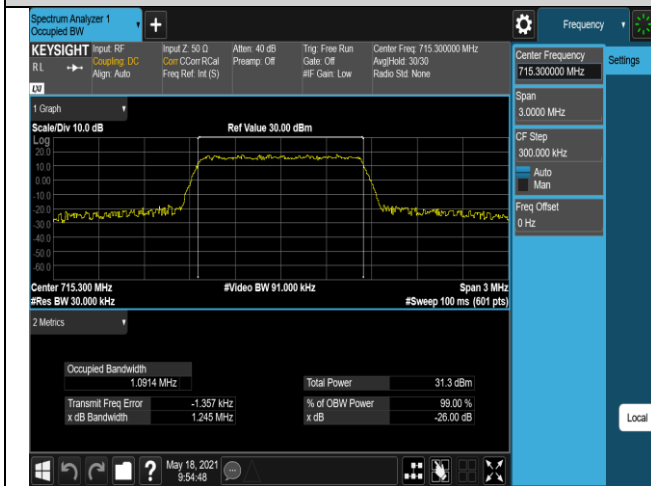

Band12-1.4MHz-QPSK-23017-6RB#0

Band12-1.4MHz-QPSK-23095-6RB#0

Band12-1.4MHz-QPSK-23173-6RB#0

Band12-1.4MHz-16QAM-23017-6RB#0

Band12-1.4MHz-16QAM-23095-6RB#0

Band12-1.4MHz-16QAM-23173-6RB#0

Band12-3MHz-QPSK-23025-15RB#0