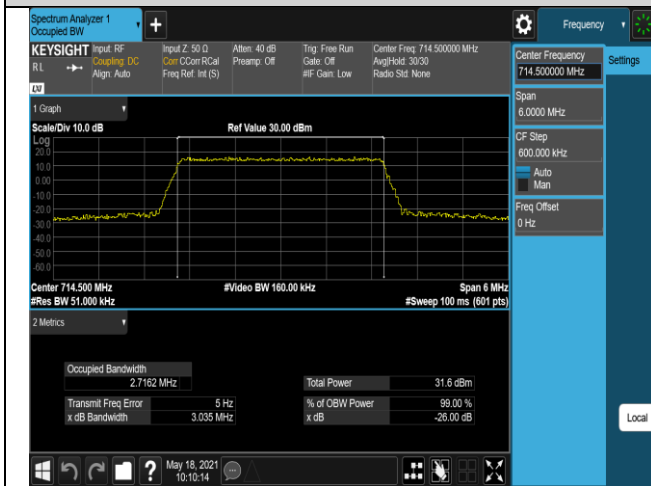

Band12-3MHz-QPSK-23165-15RB#0

Band12-3MHz-16QAM-23095-15RB#0