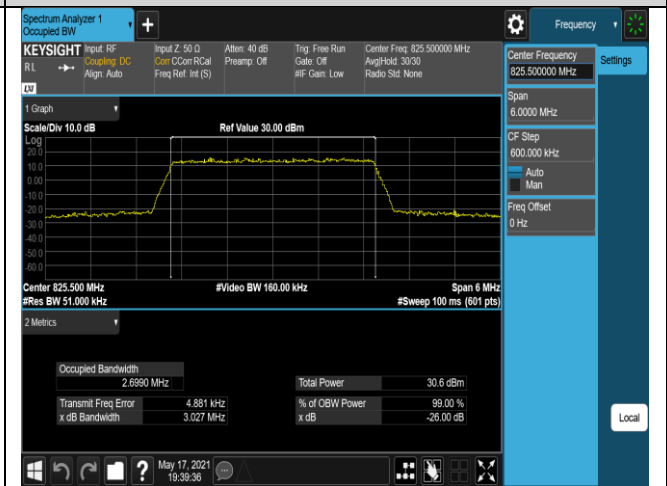

Band5-3MHz-16QAM-20415-15RB#0

Band5-3MHz-16QAM-20635-15RB#0