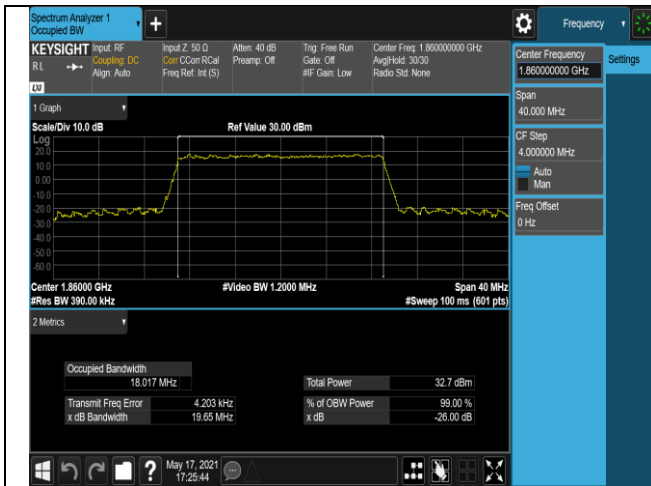

Band2-15MHz-16QAM-18900-75RB#0

Band2-15MHz-16QAM-19125-75RB#0

Band2-20MHz-QPSK-18700-100RB#0

Band2-20MHz-QPSK-18900-100RB#0

Band2-20MHz-QPSK-19100-100RB#0

Band2-20MHz-16QAM-18700-100RB#0

Band2-20MHz-16QAM-18900-100RB#0