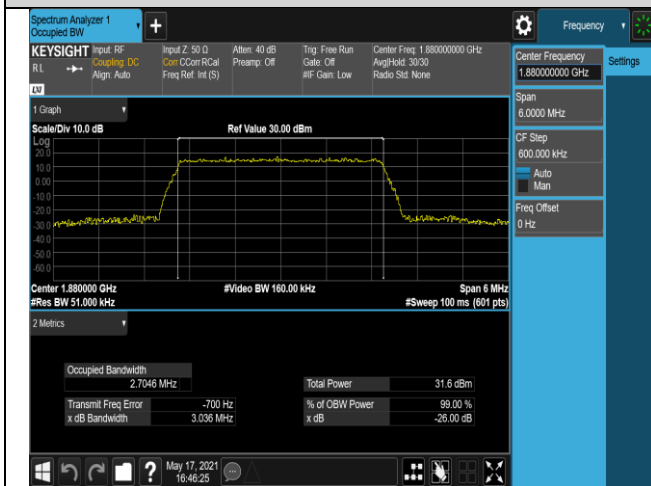

Test Graphs

Band2-3MHz-QPSK-19185-15RB#0

Band2-3MHz-16QAM-18615-15RB#0

Band2-3MHz-16QAM-18900-15RB#0

Band2-3MHz-16QAM-19185-15RB#0

Band2-5MHz-QPSK-18625-25RB#0

Band2-5MHz-QPSK-18900-25RB#0

Band2-10MHz-QPSK-19150-50RB#0