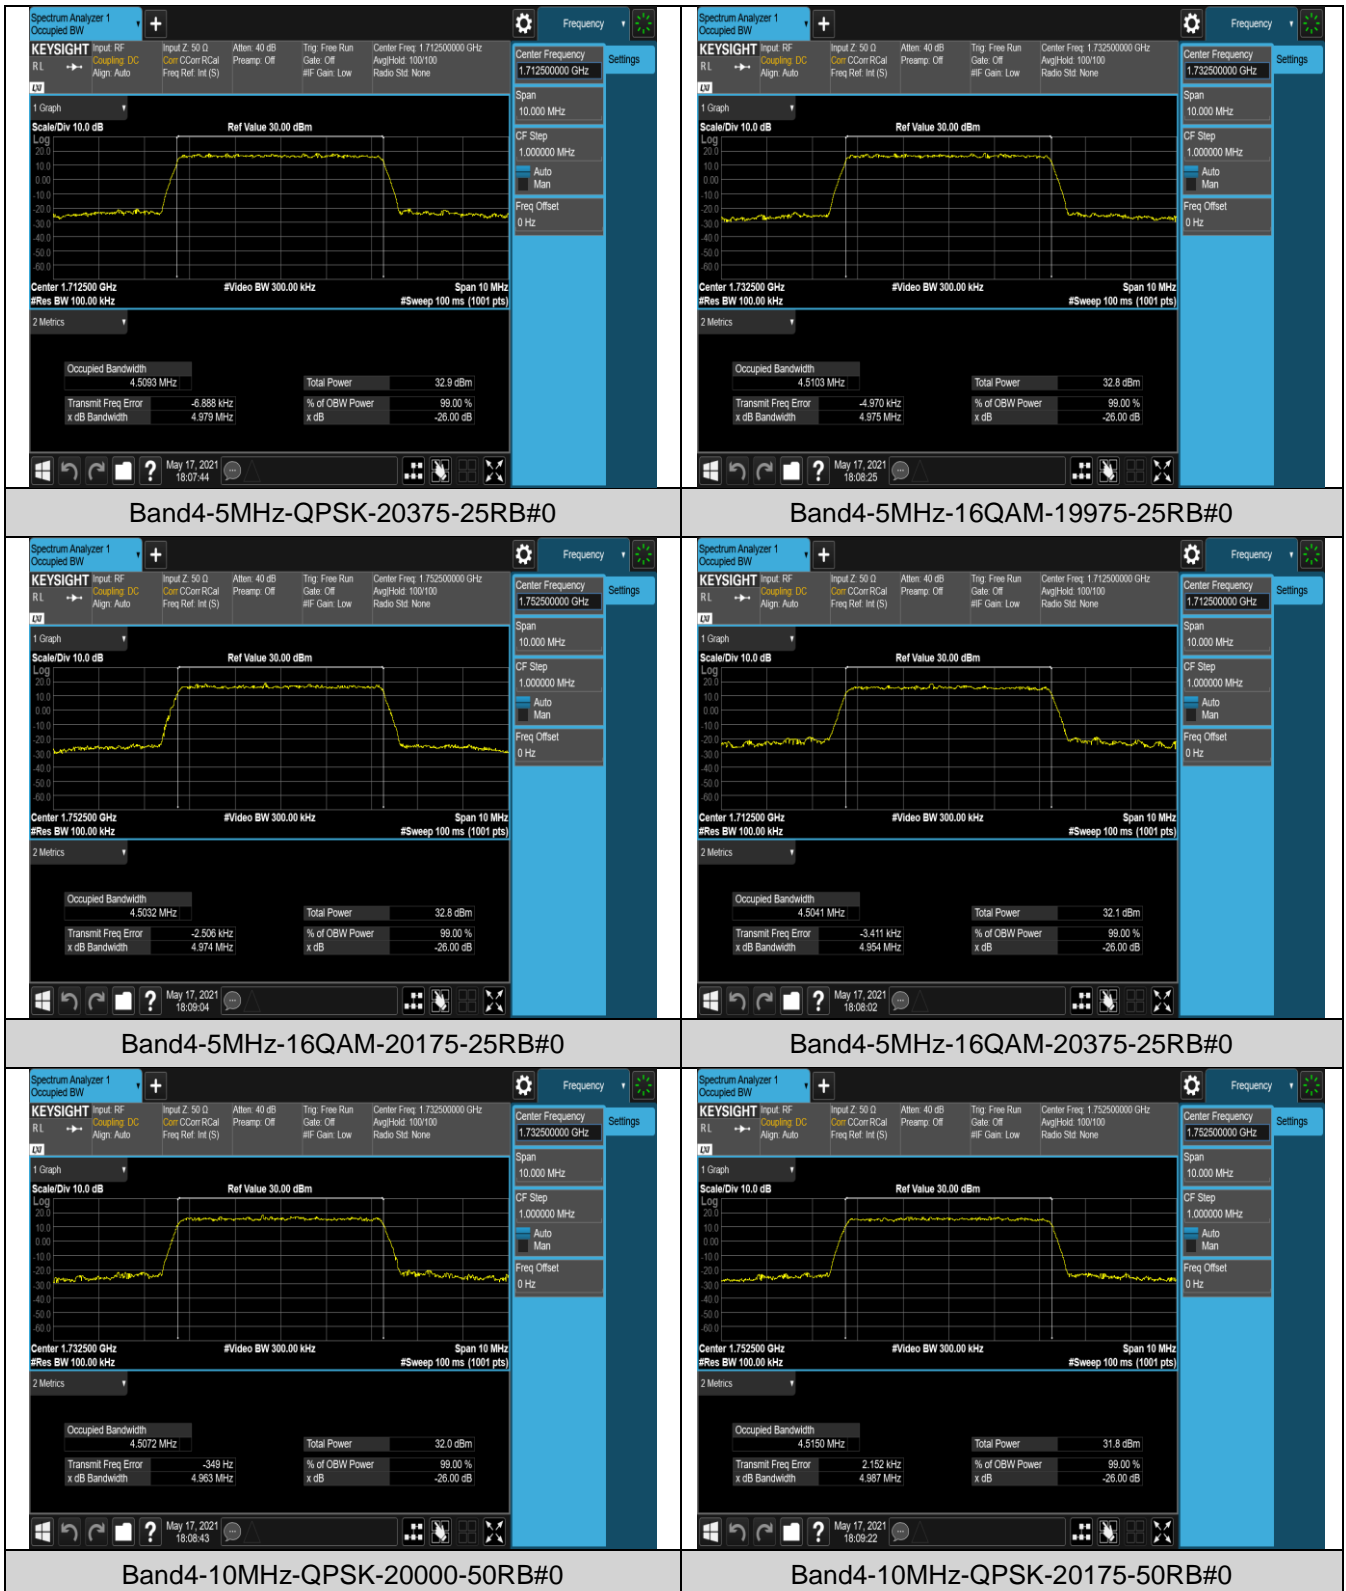

Band4-3MHz-QPSK-19965-15RB#0

Band4-3MHz-QPSK-20175-15RB#0

Band4-3MHz-QPSK-20385-15RB#0

Band4-3MHz-16QAM-19965-15RB#0

Band4-3MHz-16QAM-20175-15RB#0

Band4-3MHz-16QAM-20385-15RB#0

Band4-5MHz-QPSK-19975-25RB#0

Band4-5MHz-QPSK-20175-25RB#0