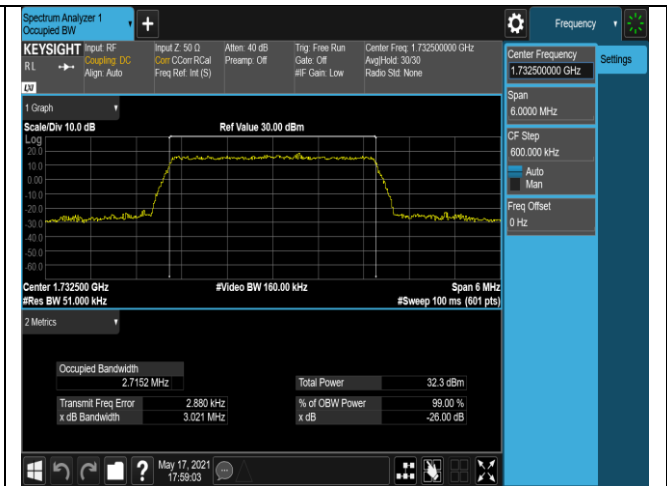

Band4-3MHz-QPSK-20175-15RB#0

Band4-3MHz-16QAM-19965-15RB#0