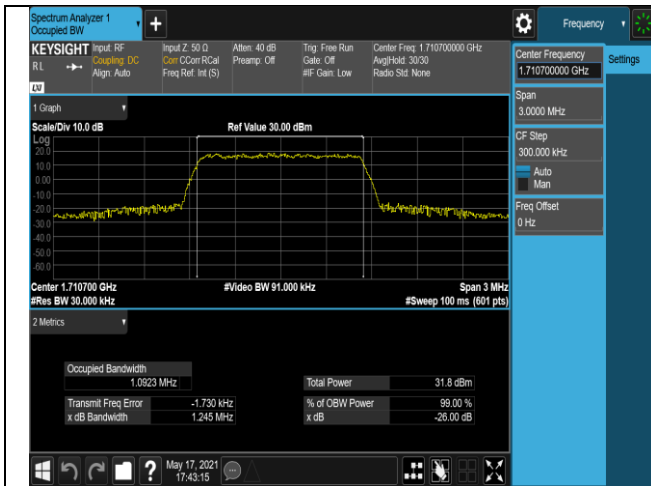

Band4-1.4MHz-QPSK-19957-6RB#0

Band4-1.4MHz-QPSK-20393-6RB#0