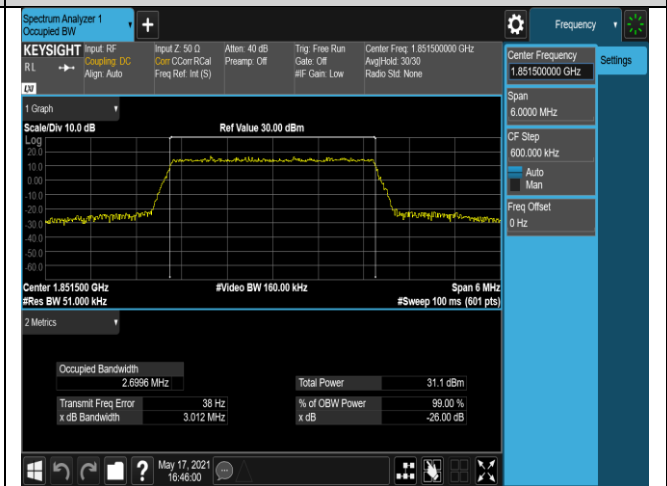

Test Graphs

Band2-3MHz-QPSK-19185-15RB#0

Band2-3MHz-16QAM-18615-15RB#0

Band2-3MHz-16QAM-18900-15RB#0

Band2-3MHz-16QAM-19185-15RB#0

Band2-5MHz-QPSK-18625-25RB#0

Band2-5MHz-QPSK-18900-25RB#0

Band2-10MHz-QPSK-19150-50RB#0