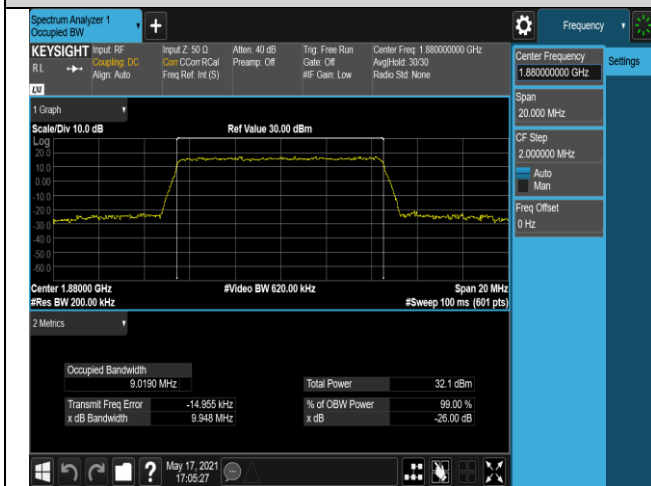

Band2-10MHz-16QAM-18900-50RB#0

Band2-15MHz-QPSK-18675-75RB#0