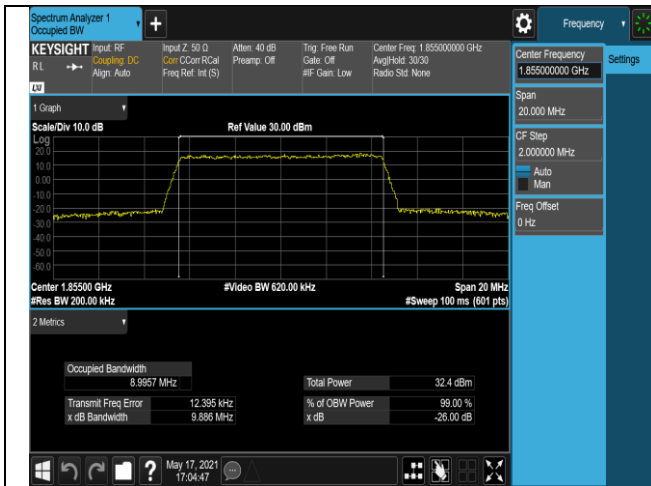

Test Graphs

Band2-3MHz-QPSK-19185-15RB#0

Band2-3MHz-16QAM-18615-15RB#0

Band2-3MHz-16QAM-18900-15RB#0

Band2-3MHz-16QAM-19185-15RB#0

Band2-5MHz-QPSK-18625-25RB#0

Band2-5MHz-QPSK-18900-25RB#0

Band2-10MHz-QPSK-19150-50RB#0