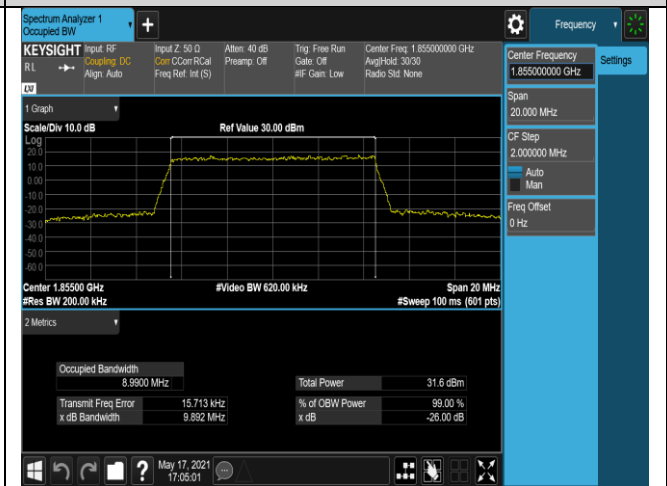

Band2-10MHz-16QAM-18650-50RB#0

Band2-10MHz-16QAM-19150-50RB#0