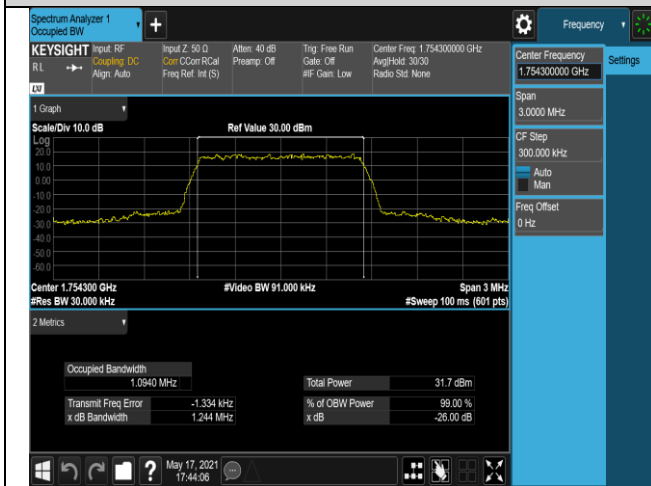

Band2-20MHz-16QAM-19100-100RB#0

Band4-1.4MHz-QPSK-19957-6RB#0

Band4-1.4MHz-QPSK-20175-6RB#0

Band4-1.4MHz-QPSK-20393-6RB#0

Band4-1.4MHz-16QAM-19957-6RB#0

Band4-1.4MHz-16QAM-20175-6RB#0

Band4-1.4MHz-16QAM-20393-6RB#0