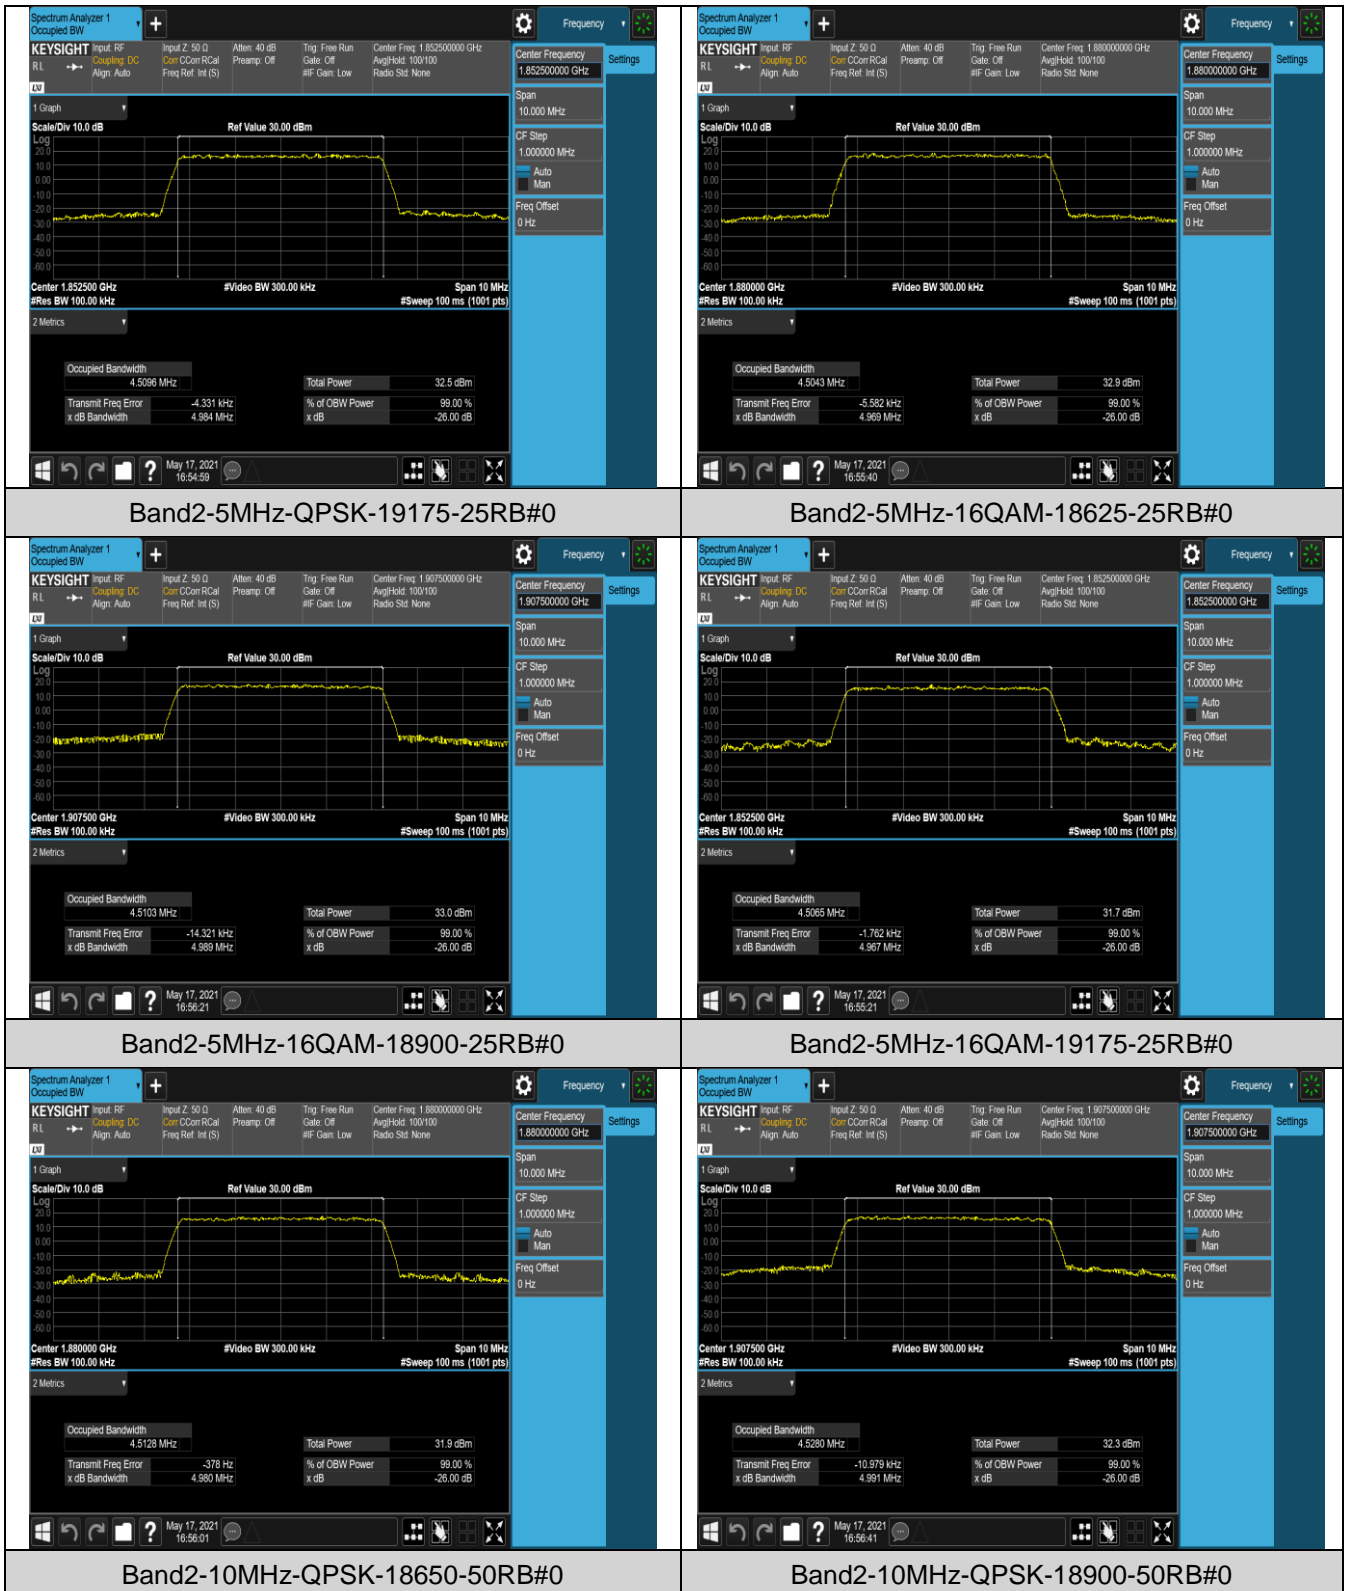

Test Graphs

Band2-3MHz-QPSK-19185-15RB#0

Band2-3MHz-16QAM-18615-15RB#0

Band2-3MHz-16QAM-18900-15RB#0

Band2-3MHz-16QAM-19185-15RB#0

Band2-5MHz-QPSK-18625-25RB#0

Band2-5MHz-QPSK-18900-25RB#0

Band2-10MHz-QPSK-19150-50RB#0