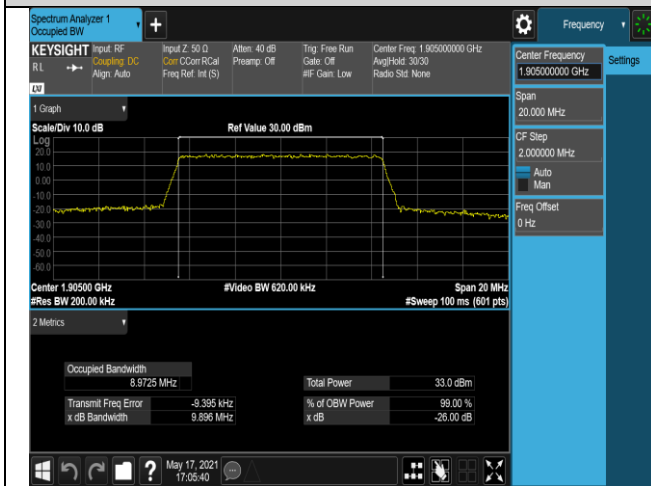

Band2-10MHz-QPSK-19150-50RB#0

Band2-10MHz-16QAM-18900-50RB#0