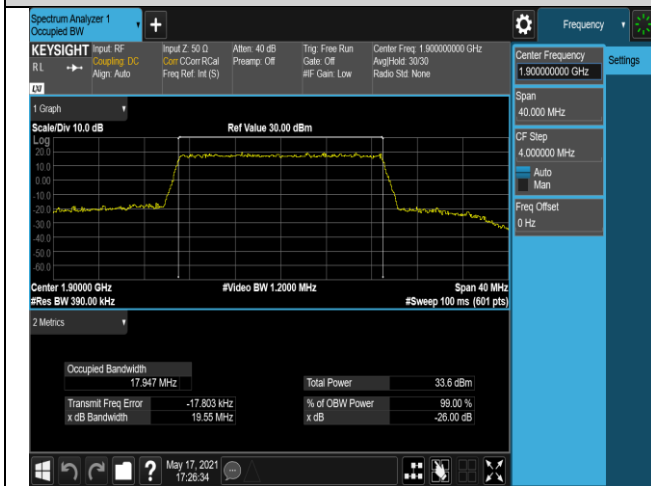

Band2-15MHz-16QAM-18900-75RB#0

Band2-15MHz-16QAM-19125-75RB#0

Band2-20MHz-QPSK-18700-100RB#0

Band2-20MHz-QPSK-18900-100RB#0

Band2-20MHz-QPSK-19100-100RB#0

Band2-20MHz-16QAM-18700-100RB#0

Band2-20MHz-16QAM-18900-100RB#0