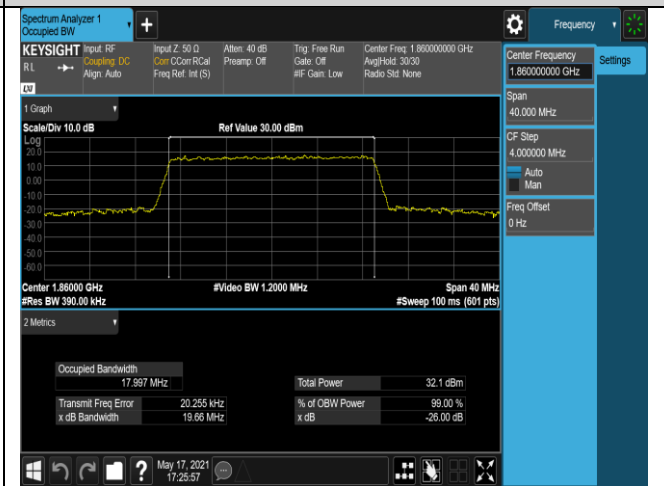

Band2-15MHz-16QAM-18900-75RB#0

Band2-15MHz-16QAM-19125-75RB#0

Band2-20MHz-QPSK-18700-100RB#0

Band2-20MHz-QPSK-18900-100RB#0

Band2-20MHz-QPSK-19100-100RB#0

Band2-20MHz-16QAM-18700-100RB#0

Band2-20MHz-16QAM-18900-100RB#0