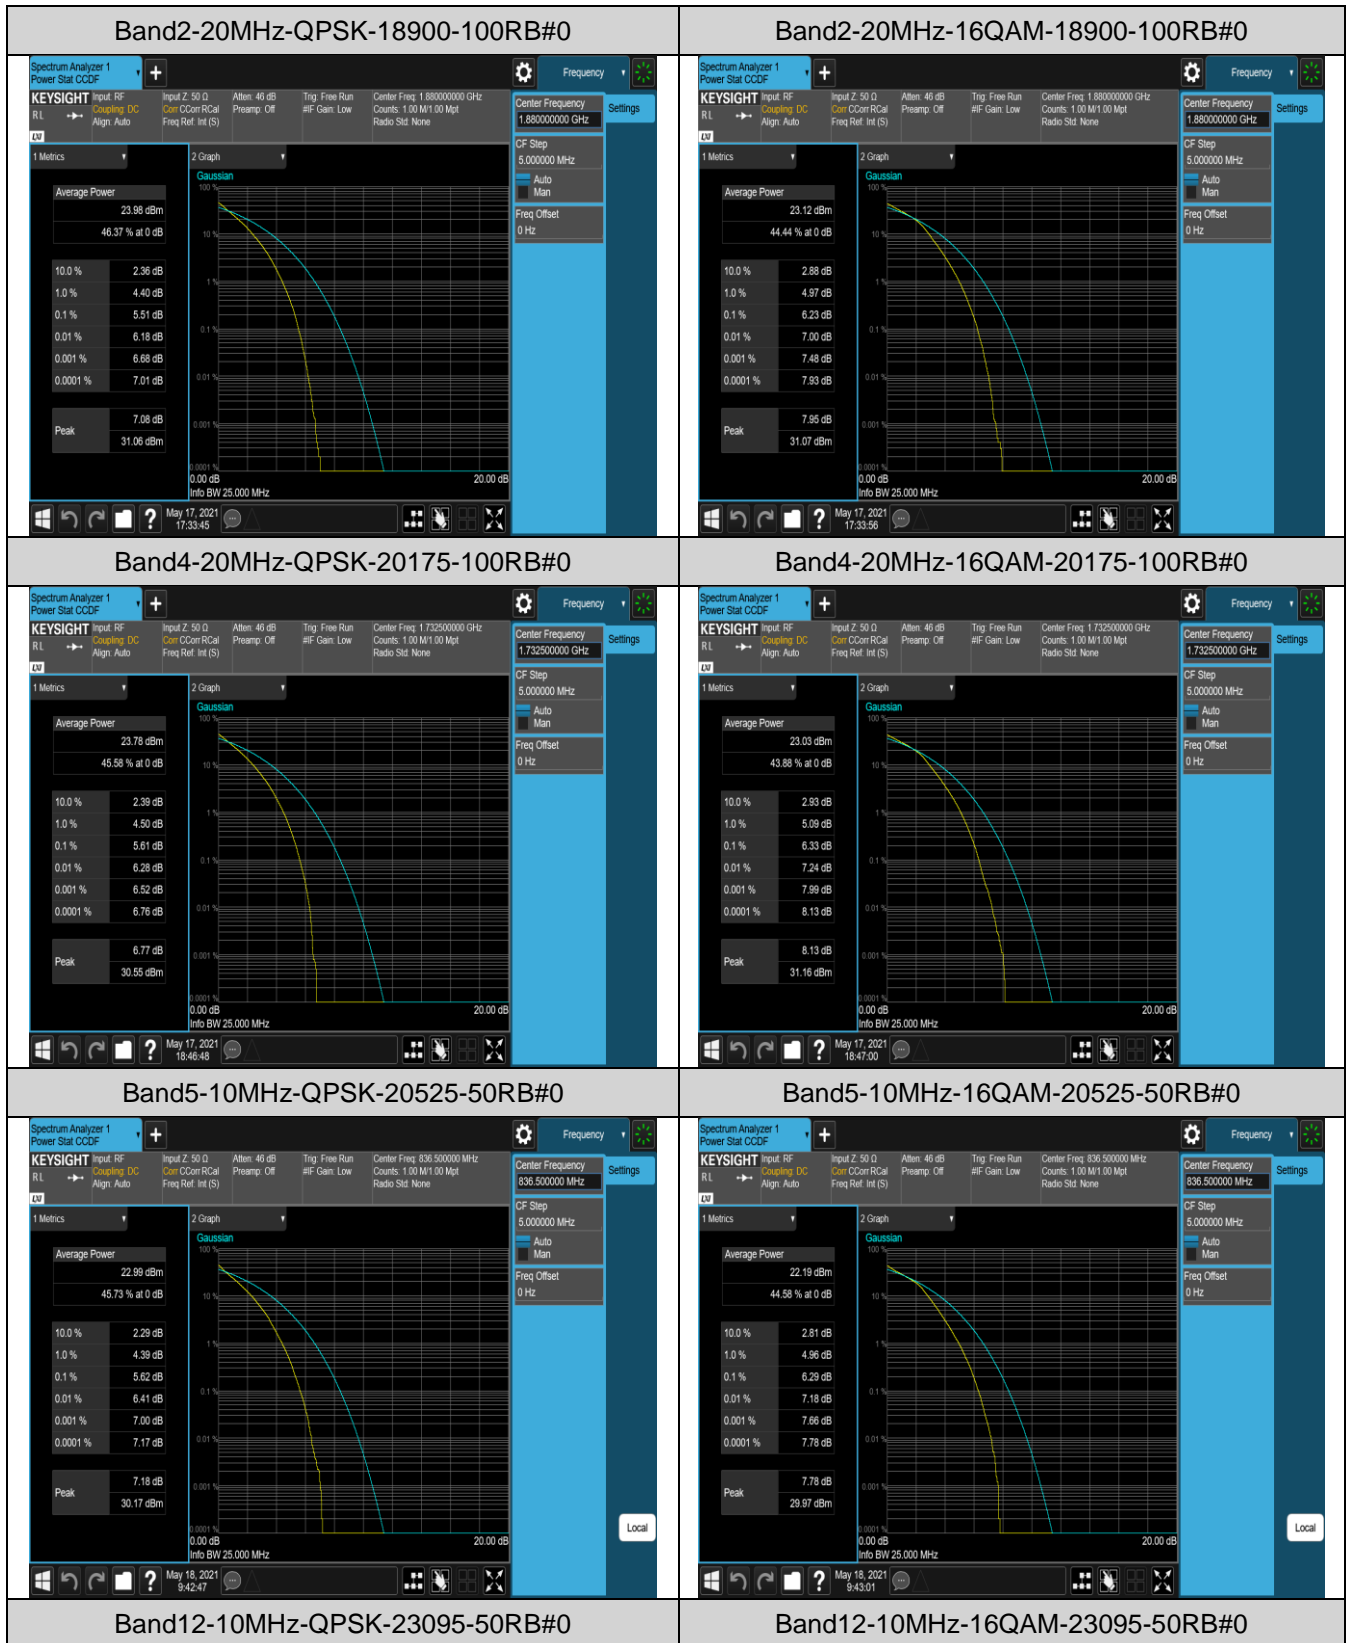

Test Graphs