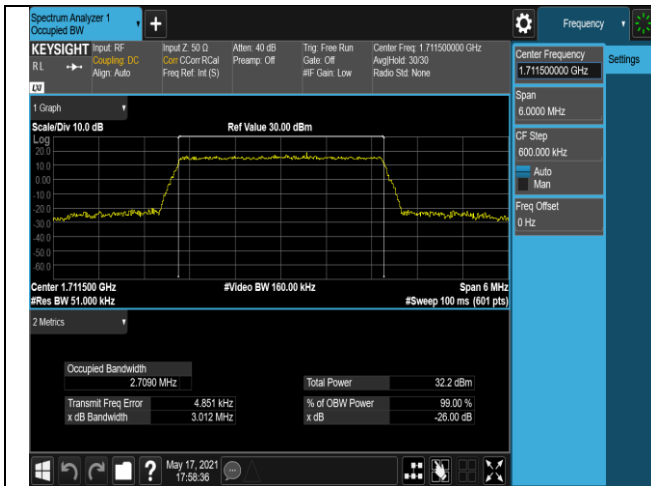

Band4-3MHz-QPSK-19965-15RB#0

Band4-3MHz-QPSK-20385-15RB#0