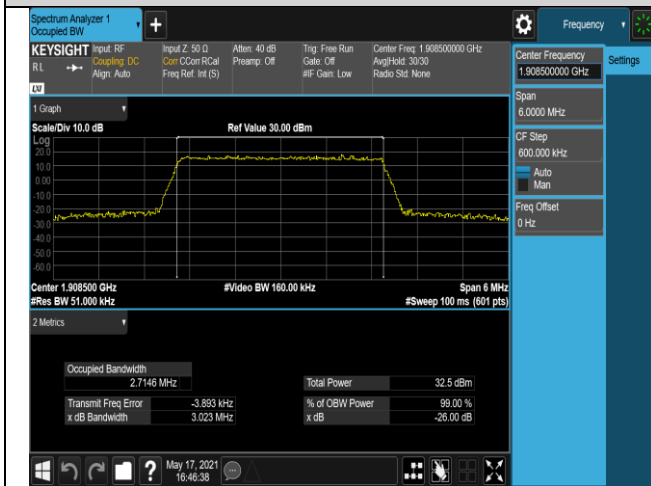

Test Graphs

Band2-3MHz-QPSK-19185-15RB#0

Band2-3MHz-16QAM-18615-15RB#0

Band2-3MHz-16QAM-18900-15RB#0

Band2-3MHz-16QAM-19185-15RB#0

Band2-5MHz-QPSK-18625-25RB#0

Band2-5MHz-QPSK-18900-25RB#0

Band2-10MHz-QPSK-19150-50RB#0