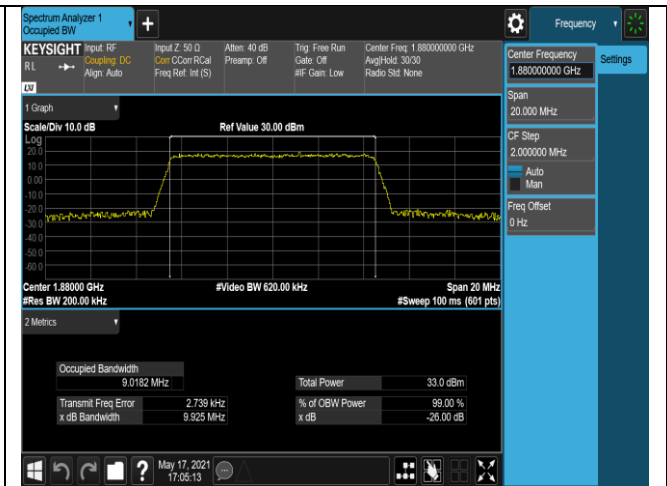

Test Graphs

Band2-3MHz-QPSK-19185-15RB#0

Band2-3MHz-16QAM-18615-15RB#0

Band2-3MHz-16QAM-18900-15RB#0

Band2-3MHz-16QAM-19185-15RB#0

Band2-5MHz-QPSK-18625-25RB#0

Band2-5MHz-QPSK-18900-25RB#0

Band2-10MHz-QPSK-19150-50RB#0