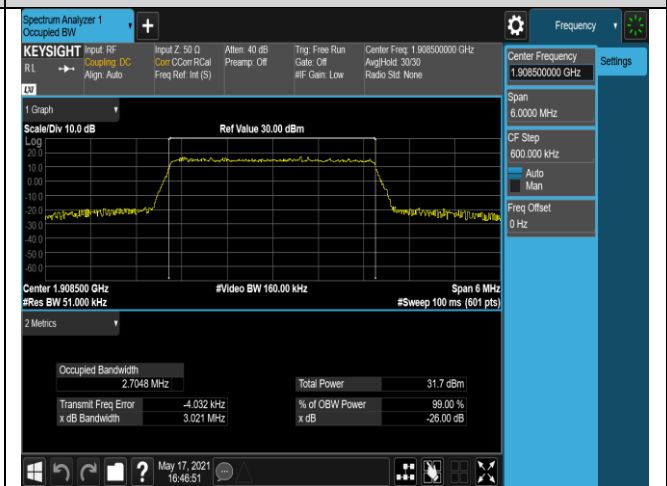

Test Graphs

Band2-3MHz-QPSK-19185-15RB#0

Band2-3MHz-16QAM-18615-15RB#0

Band2-3MHz-16QAM-18900-15RB#0

Band2-3MHz-16QAM-19185-15RB#0

Band2-5MHz-QPSK-18625-25RB#0

Band2-5MHz-QPSK-18900-25RB#0

Band2-10MHz-QPSK-19150-50RB#0