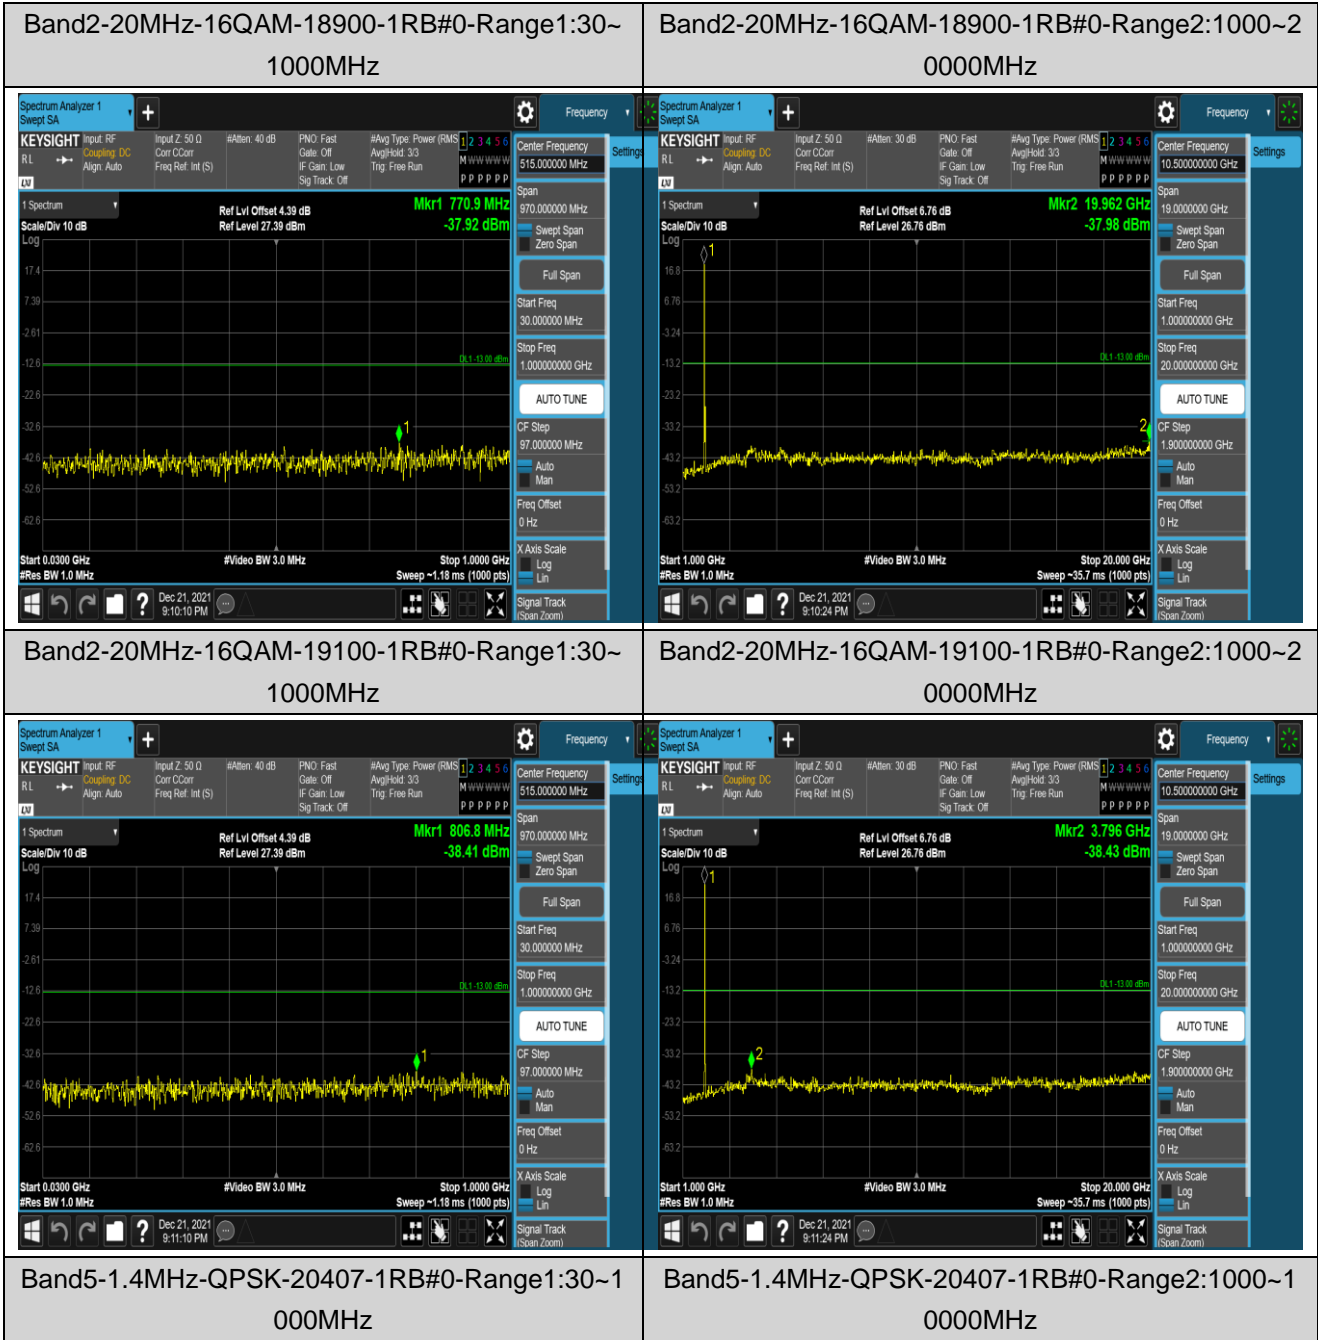

Test Graphs

Band2-1.4MHz-16QAM-18607-1RB#0-Range1:30~1000MHz

Band2-1.4MHz-16QAM-18607-1RB#0-Range2:1000~20000MHz

Band2-1.4MHz-16QAM-18900-1RB#0-Range1:30~1000MHz

Band2-1.4MHz-16QAM-18900-1RB#0-Range2:1000~20000MHz

Band2-20MHz-QPSK-19100-1RB#0-Range1:30~1000MHz

Band2-20MHz-QPSK-19100-1RB#0-Range2:1000~20000MHz

Band2-20MHz-16QAM-18700-1RB#0-Range1:30~1000MHz

Band2-20MHz-16QAM-18700-1RB#0-Range2:1000~20000MHz

Band5-1.4MHz-QPSK-20525-1RB#0-Range1:30~1000MHz

Band5-1.4MHz-QPSK-20525-1RB#0-Range2:1000~10000MHz

Band5-1.4MHz-QPSK-20643-1RB#0-Range1:30~1000MHz

Band5-1.4MHz-QPSK-20643-1RB#0-Range2:1000~10000MHz

Band5-10MHz-QPSK-20450-1RB#0-Range1:30~1000MHz

Band5-10MHz-QPSK-20450-1RB#0-Range2:1000~10000MHz