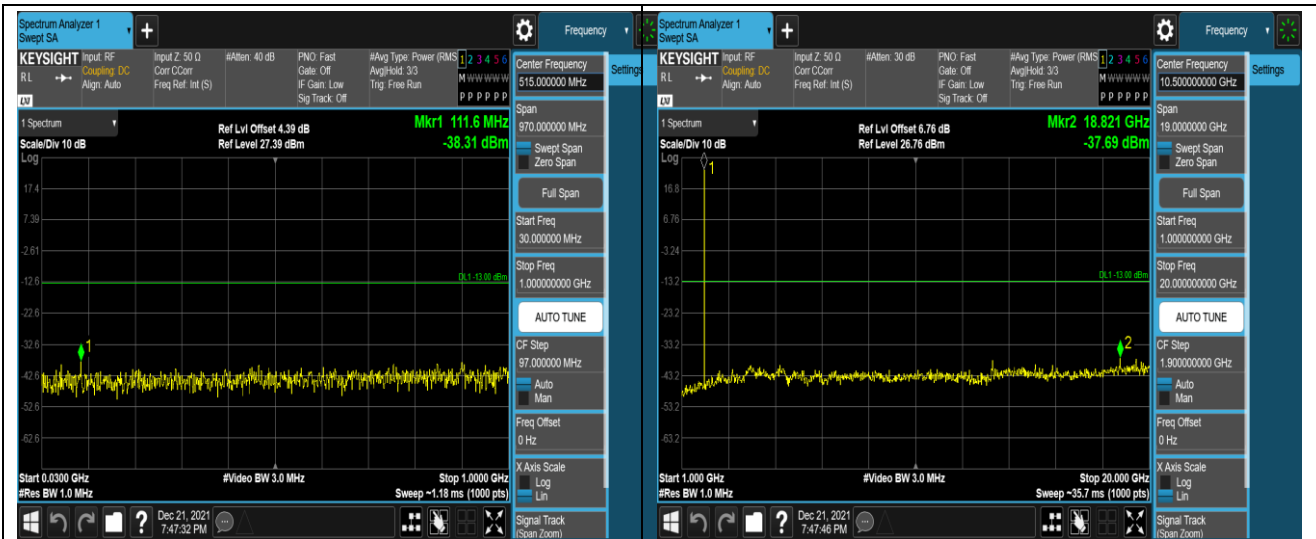

Test Graphs

Band2-1.4MHz-16QAM-18607-1RB#0-Range1:30~1000MHz

Band2-1.4MHz-16QAM-18607-1RB#0-Range2:1000~20000MHz

Band2-1.4MHz-16QAM-18900-1RB#0-Range1:30~1000MHz

Band2-1.4MHz-16QAM-18900-1RB#0-Range2:1000~20000MHz

Band2-20MHz-QPSK-19100-1RB#0-Range1:30~1000MHz

Band2-20MHz-QPSK-19100-1RB#0-Range2:1000~20000MHz

Band2-20MHz-16QAM-18700-1RB#0-Range1:30~1000MHz

Band2-20MHz-16QAM-18700-1RB#0-Range2:1000~20000MHz

Band5-1.4MHz-QPSK-20525-1RB#0-Range1:30~1000MHz