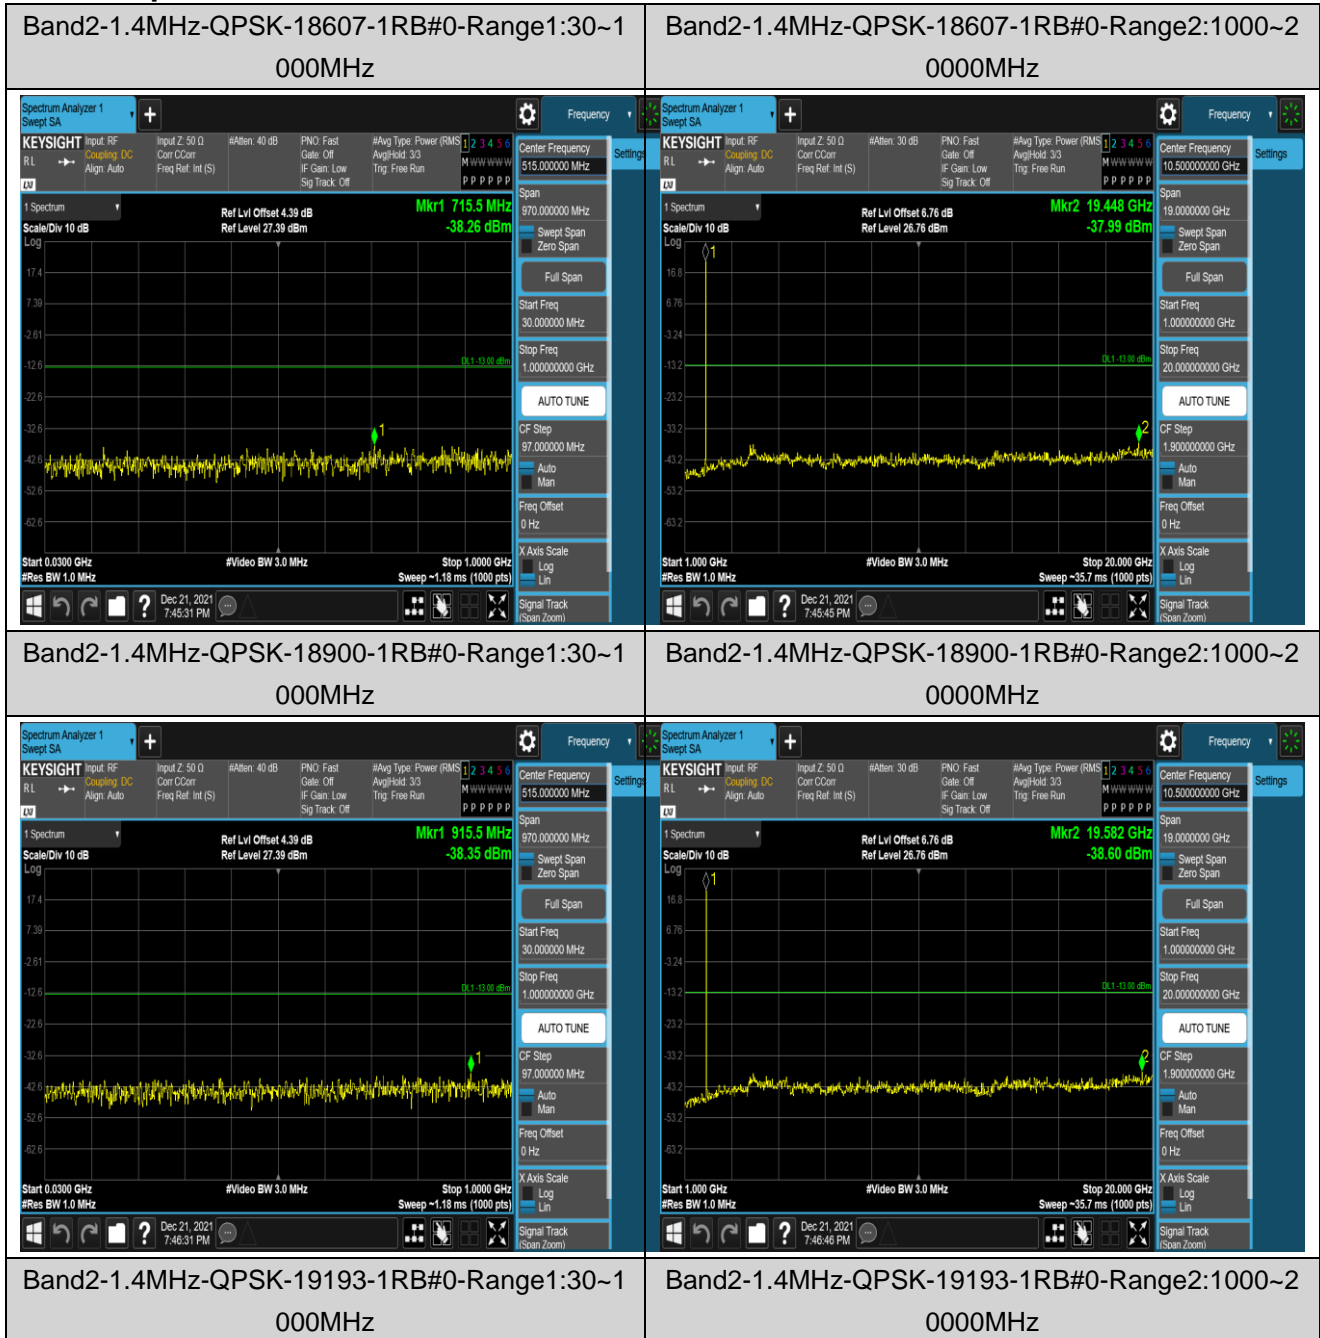

Test Graphs

Band2-1.4MHz-16QAM-18607-1RB#0-Range1:30~1000MHz

Band2-1.4MHz-16QAM-18607-1RB#0-Range2:1000~20000MHz

Band2-1.4MHz-16QAM-18900-1RB#0-Range1:30~1000MHz

Band2-1.4MHz-16QAM-18900-1RB#0-Range2:1000~20000MHz

Band2-20MHz-QPSK-19100-1RB#0-Range1:30~1000MHz

Band2-20MHz-QPSK-19100-1RB#0-Range2:1000~20000MHz

Band2-20MHz-16QAM-18700-1RB#0-Range1:30~1000MHz

Band2-20MHz-16QAM-18700-1RB#0-Range2:1000~20000MHz

Band5-1.4MHz-QPSK-20525-1RB#0-Range1:30~1000MHz

Band5-1.4MHz-QPSK-20525-1RB#0-Range2:1000~10000MHz

Band5-1.4MHz-QPSK-20643-1RB#0-Range1:30~1000MHz

Band5-1.4MHz-QPSK-20643-1RB#0-Range2:1000~10000MHz

Band5-10MHz-QPSK-20450-1RB#0-Range1:30~1000MHz

Band5-10MHz-QPSK-20450-1RB#0-Range2:1000~10000MHz