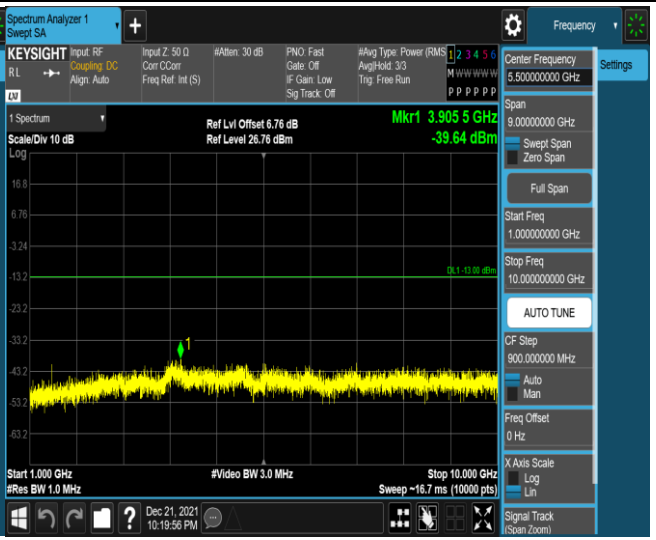

Band12-1.4MHz-QPSK-23017-1RB#0-Range2:1000~10000MHz

Band12-1.4MHz-16QAM-23095-1RB#0-Range1:30
~1000MHz

Band12-1.4MHz-16QAM-23095-1RB#0-Range2:1000
~10000MHz

Band12-1.4MHz-16QAM-23173-1RB#0-Range1:30
~1000MHz