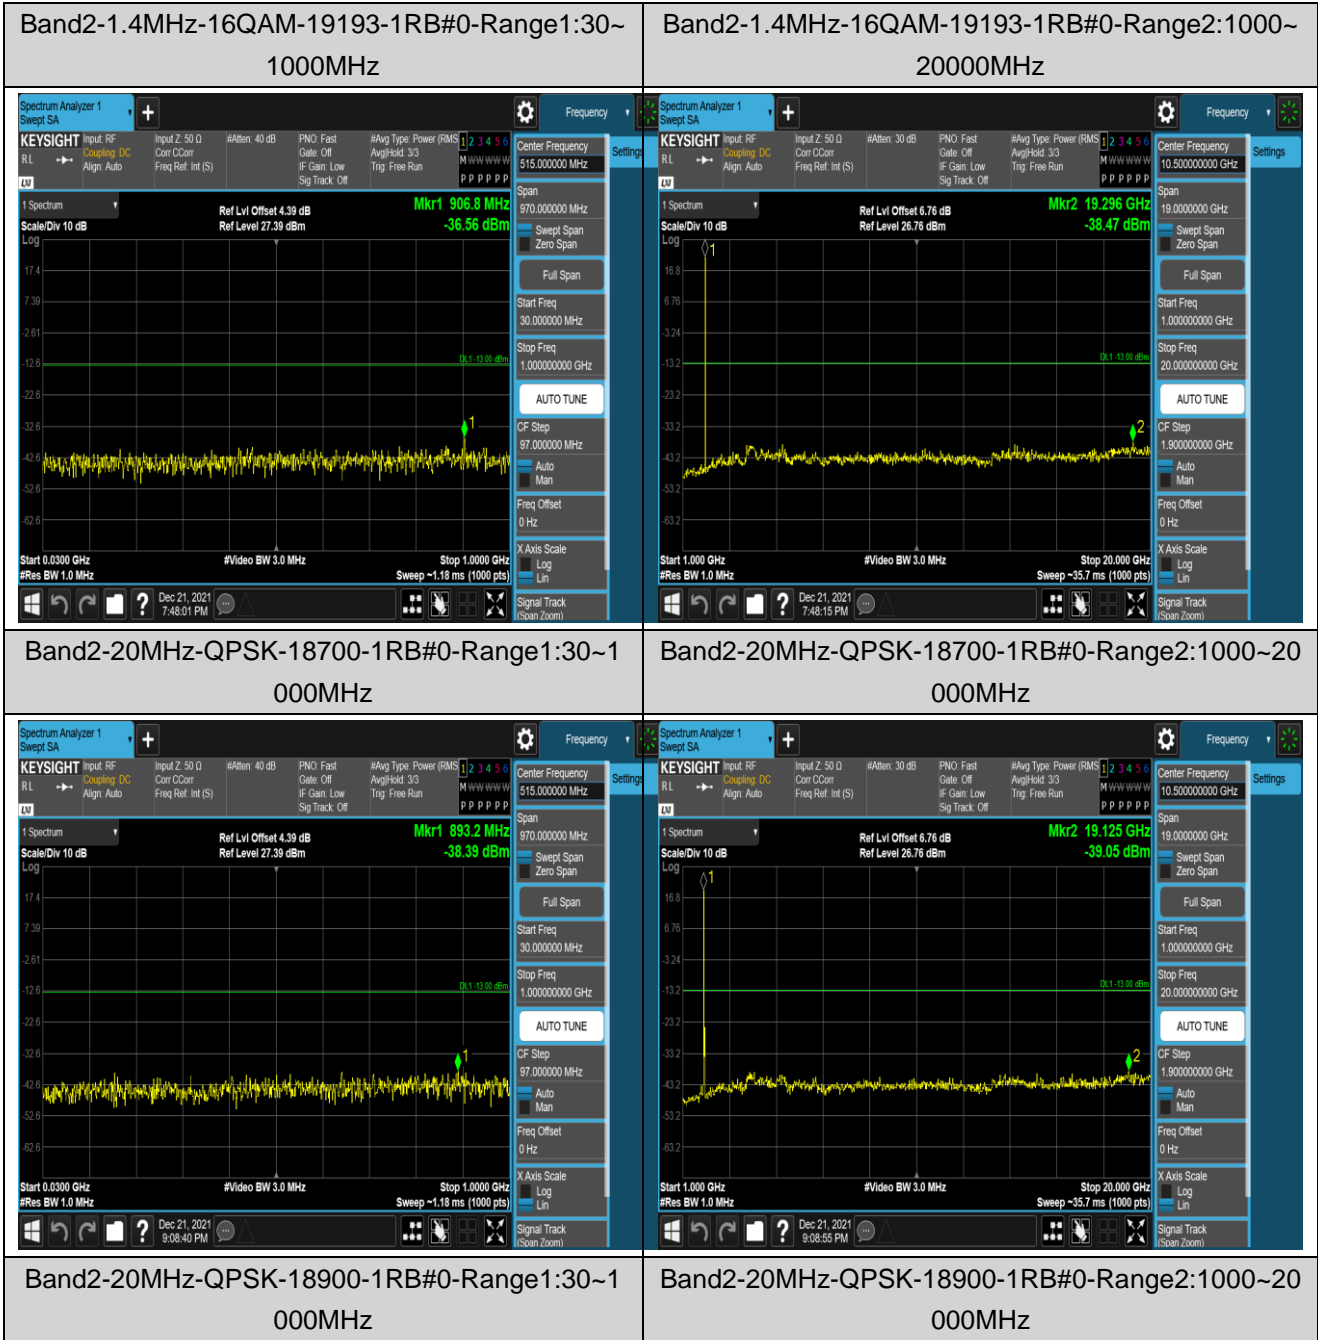

Test Graphs

Band2-1.4MHz-16QAM-18607-1RB#0-Range1:30~1000MHz

Band2-1.4MHz-16QAM-18607-1RB#0-Range2:1000~20000MHz

Band2-1.4MHz-16QAM-18900-1RB#0-Range1:30~1000MHz

Band2-1.4MHz-16QAM-18900-1RB#0-Range2:1000~20000MHz

Band2-20MHz-QPSK-19100-1RB#0-Range1:30~1000MHz

Band2-20MHz-QPSK-19100-1RB#0-Range2:1000~20000MHz

Band2-20MHz-16QAM-18700-1RB#0-Range1:30~1000MHz

Band2-20MHz-16QAM-18700-1RB#0-Range2:1000~20000MHz

Band5-1.4MHz-QPSK-20525-1RB#0-Range1:30~1000MHz

Band5-1.4MHz-QPSK-20525-1RB#0-Range2:1000~10000MHz

Band5-1.4MHz-QPSK-20643-1RB#0-Range1:30~1000MHz

Band5-1.4MHz-QPSK-20643-1RB#0-Range2:1000~10000MHz

Band5-10MHz-QPSK-20450-1RB#0-Range1:30~1000MHz

Band5-10MHz-QPSK-20450-1RB#0-Range2:1000~10000MHz