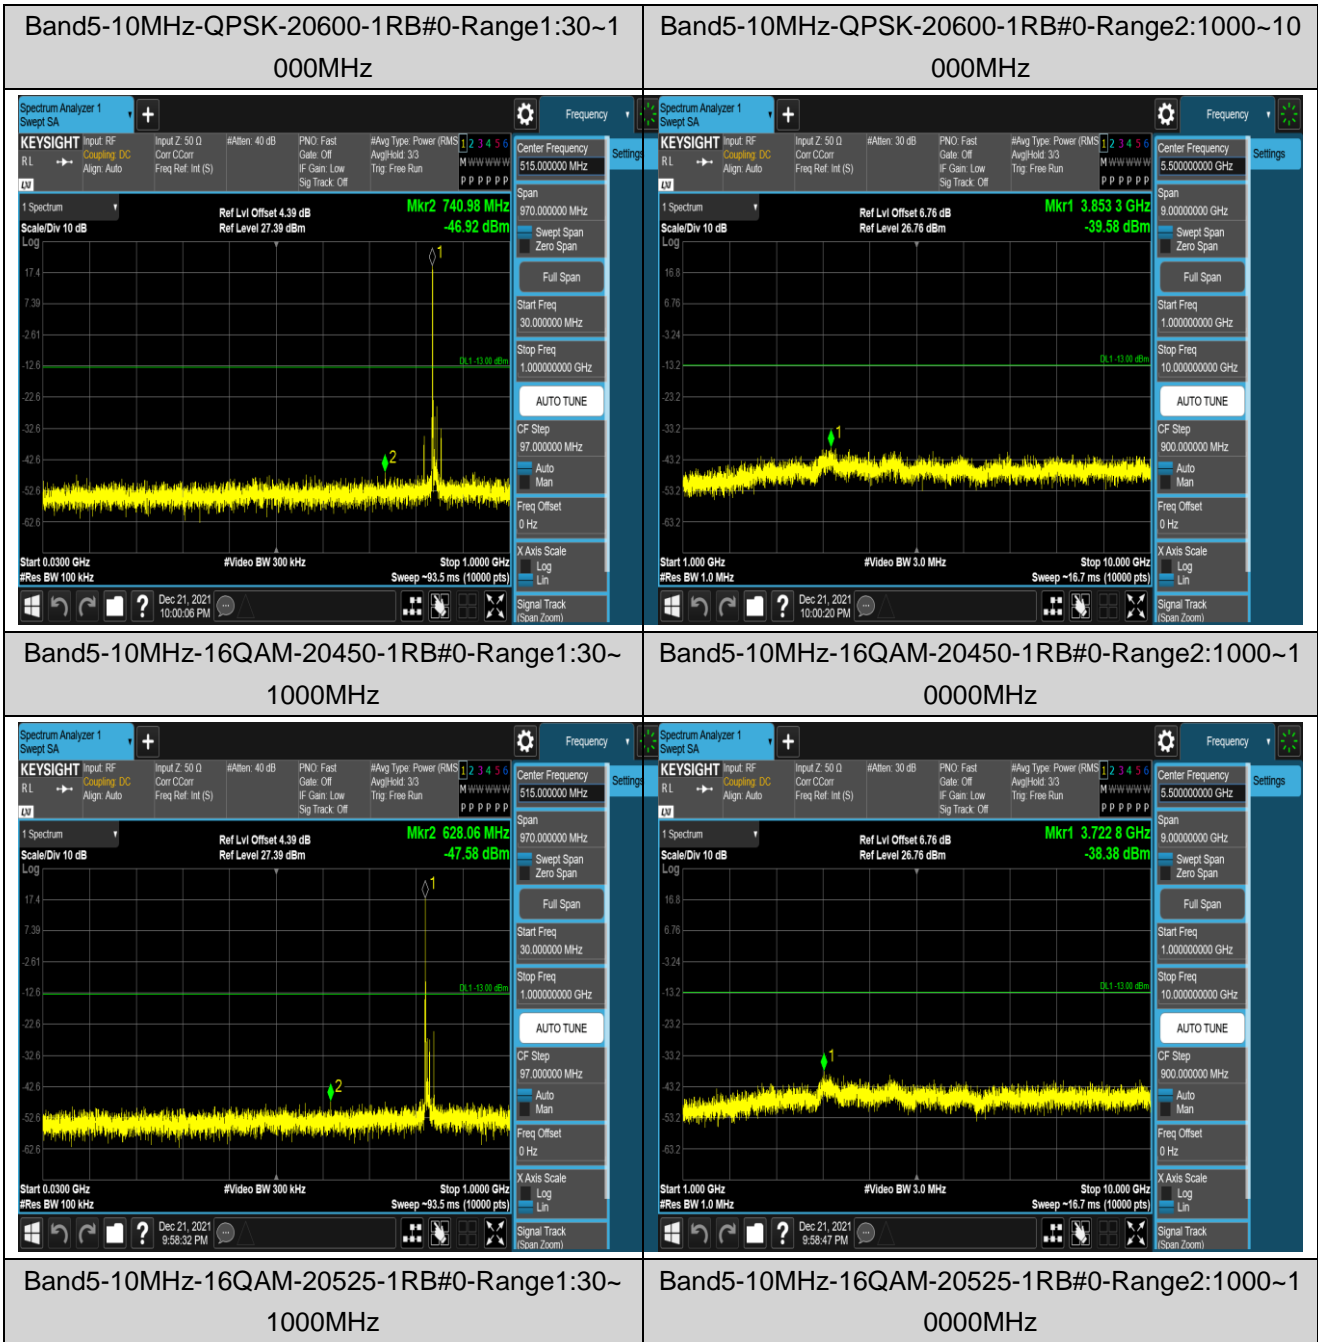

Band2-20MHz-QPSK-19100-1RB#0-Range1:30~1000MHz

Band2-20MHz-QPSK-19100-1RB#0-Range2:1000~20000MHz

Band2-20MHz-16QAM-18700-1RB#0-Range1:30~1000MHz

Band2-20MHz-16QAM-18700-1RB#0-Range2:1000~20000MHz

Band5-1.4MHz-QPSK-20525-1RB#0-Range1:30~1000MHz

Band5-1.4MHz-QPSK-20525-1RB#0-Range2:1000~10000MHz

Band5-1.4MHz-QPSK-20643-1RB#0-Range1:30~1000MHz

Band5-1.4MHz-QPSK-20643-1RB#0-Range2:1000~10000MHz

Band5-10MHz-QPSK-20450-1RB#0-Range1:30~1000MHz

Band5-10MHz-QPSK-20450-1RB#0-Range2:1000~10000MHz

Band5-10MHz-QPSK-20525-1RB#0-Range1:30~1000MHz

Band5-10MHz-QPSK-20525-1RB#0-Range2:1000~10000MHz

Band5-10MHz-16QAM-20600-1RB#0-Range1:30~1000MHz

Band5-10MHz-16QAM-20600-1RB#0-Range2:1000~10000MHz

Band12-1.4MHz-QPSK-23017-1RB#0-Range1:30~1000MHz