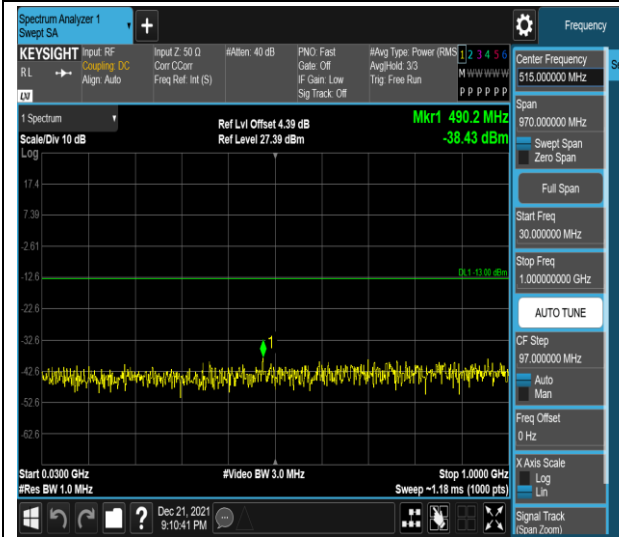

Test Graphs

Band2-1.4MHz-16QAM-18607-1RB#0-Range1:30~1000MHz

Band2-1.4MHz-16QAM-18607-1RB#0-Range2:1000~20000MHz

Band2-1.4MHz-16QAM-18900-1RB#0-Range1:30~1000MHz

Band2-1.4MHz-16QAM-18900-1RB#0-Range2:1000~20000MHz

Band2-20MHz-QPSK-19100-1RB#0-Range1:30~1000MHz

Band2-20MHz-QPSK-19100-1RB#0-Range2:1000~20000MHz

Band2-20MHz-16QAM-18700-1RB#0-Range1:30~1000MHz

Band2-20MHz-16QAM-18700-1RB#0-Range2:1000~20000MHz

Band5-1.4MHz-QPSK-20525-1RB#0-Range1:30~1000MHz