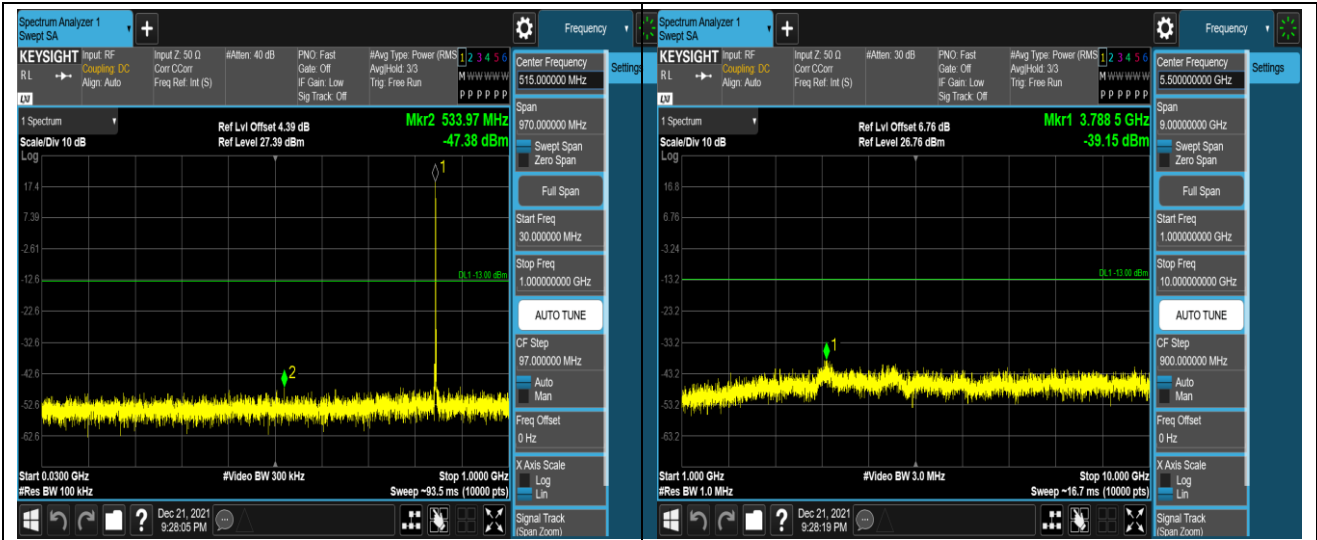

Band5-1.4MHz-QPSK-20525-1RB#0-Range2:1000~10000MHz

Band5-1.4MHz-QPSK-20643-1RB#0-Range1:30~1000MHz

Band5-1.4MHz-QPSK-20643-1RB#0-Range2:1000~10000MHz

Band5-10MHz-QPSK-20450-1RB#0-Range1:30~1000MHz

Band5-10MHz-QPSK-20450-1RB#0-Range2:1000~10000MHz