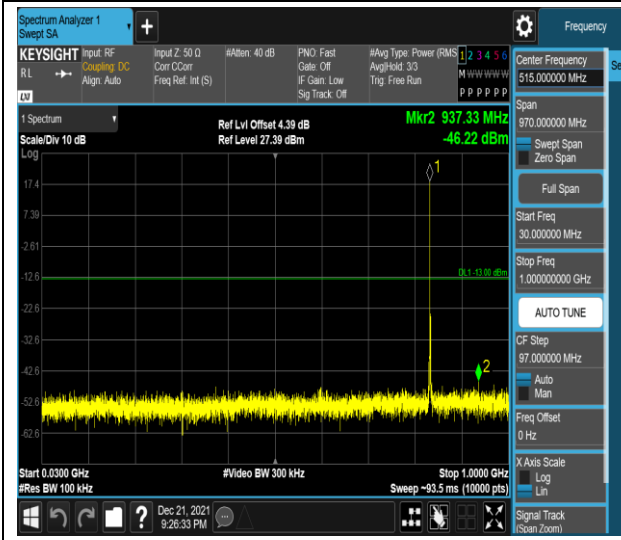

Test Graphs

Band2-1.4MHz-16QAM-18607-1RB#0-Range1:30~1000MHz

Band2-1.4MHz-16QAM-18607-1RB#0-Range2:1000~20000MHz

Band2-1.4MHz-16QAM-18900-1RB#0-Range1:30~1000MHz

Band2-1.4MHz-16QAM-18900-1RB#0-Range2:1000~20000MHz

Band2-20MHz-QPSK-19100-1RB#0-Range1:30~1000MHz

Band2-20MHz-QPSK-19100-1RB#0-Range2:1000~20000MHz

Band2-20MHz-16QAM-18700-1RB#0-Range1:30~1000MHz

Band2-20MHz-16QAM-18700-1RB#0-Range2:1000~20000MHz

Band5-1.4MHz-QPSK-20525-1RB#0-Range1:30~1000MHz

Band5-1.4MHz-QPSK-20525-1RB#0-Range2:1000~10000MHz

Band5-1.4MHz-QPSK-20643-1RB#0-Range1:30~1000MHz

Band5-1.4MHz-QPSK-20643-1RB#0-Range2:1000~10000MHz

Band5-10MHz-QPSK-20450-1RB#0-Range1:30~1000MHz

Band5-10MHz-QPSK-20450-1RB#0-Range2:1000~10000MHz