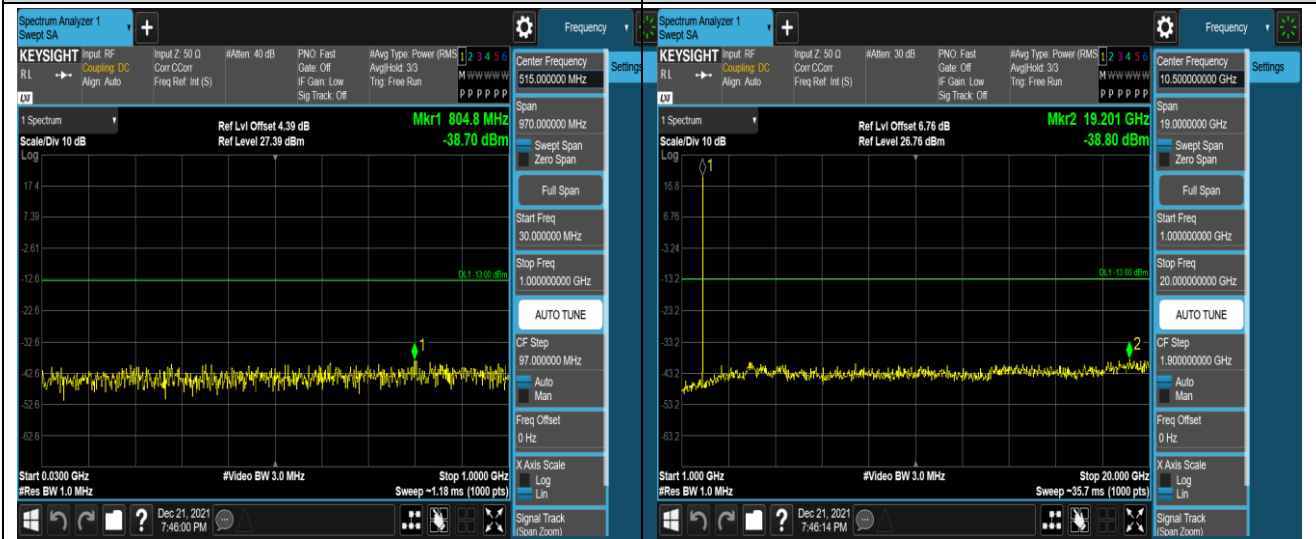

Test Graphs

Band2-1.4MHz-16QAM-18607-1RB#0-Range1:30~1000MHz

Band2-1.4MHz-16QAM-18607-1RB#0-Range2:1000~20000MHz

Band2-1.4MHz-16QAM-18900-1RB#0-Range1:30~1000MHz

Band2-1.4MHz-16QAM-18900-1RB#0-Range2:1000~20000MHz

Band2-20MHz-QPSK-19100-1RB#0-Range1:30~1000MHz

Band2-20MHz-QPSK-19100-1RB#0-Range2:1000~20000MHz

Band2-20MHz-16QAM-18700-1RB#0-Range1:30~1000MHz

Band2-20MHz-16QAM-18700-1RB#0-Range2:1000~20000MHz

Band5-1.4MHz-QPSK-20525-1RB#0-Range1:30~1000MHz