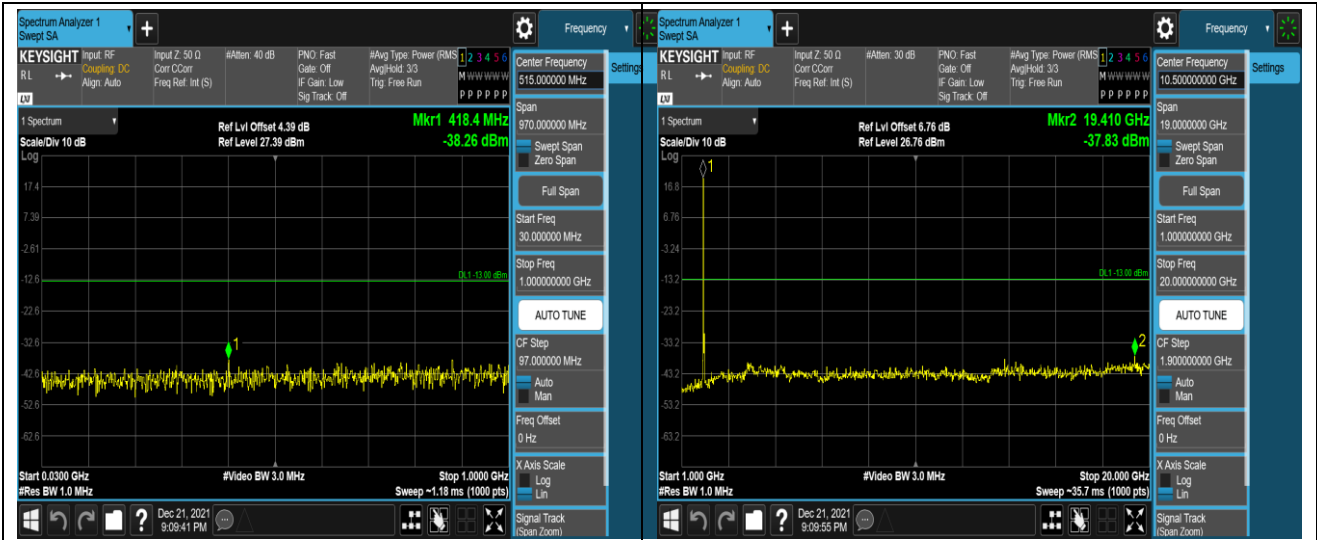

Test Graphs

Band2-1.4MHz-16QAM-18607-1RB#0-Range1:30~1000MHz

Band2-1.4MHz-16QAM-18607-1RB#0-Range2:1000~20000MHz

Band2-1.4MHz-16QAM-18900-1RB#0-Range1:30~1000MHz

Band2-1.4MHz-16QAM-18900-1RB#0-Range2:1000~20000MHz

Band2-20MHz-QPSK-19100-1RB#0-Range1:30~1000MHz

Band2-20MHz-QPSK-19100-1RB#0-Range2:1000~20000MHz

Band2-20MHz-16QAM-18700-1RB#0-Range1:30~1000MHz

Band2-20MHz-16QAM-18700-1RB#0-Range2:1000~20000MHz

Band5-1.4MHz-QPSK-20525-1RB#0-Range1:30~1000MHz