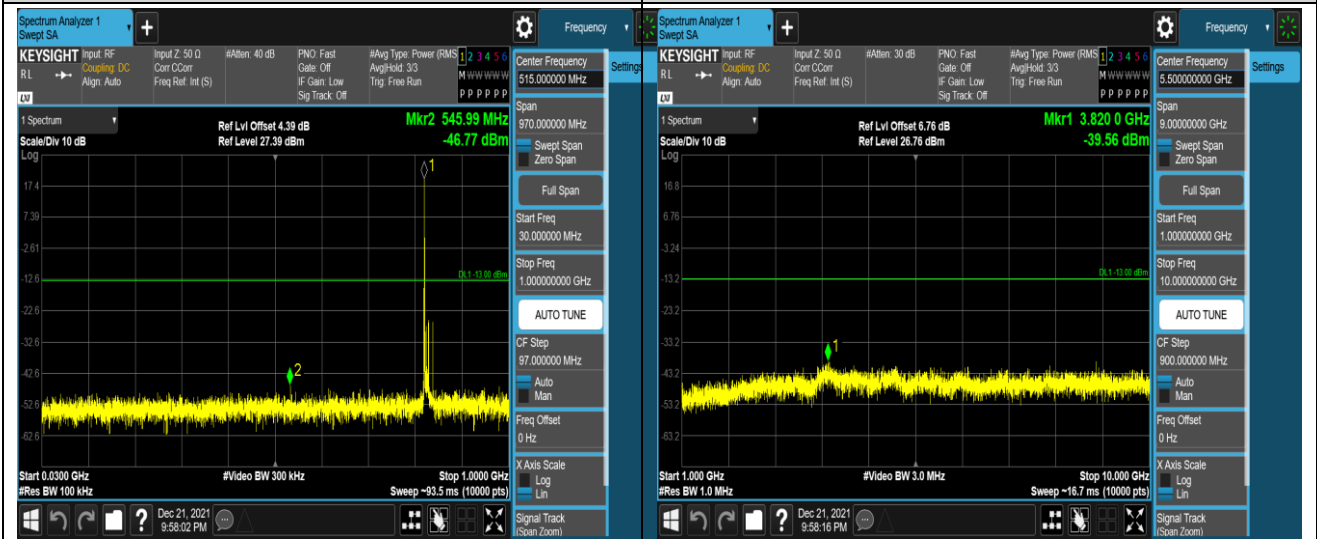

Band5-1.4MHz-QPSK-20525-1RB#0-Range2:1000~10000MHz

Band5-1.4MHz-QPSK-20643-1RB#0-Range1:30~1000MHz

Band5-1.4MHz-QPSK-20643-1RB#0-Range2:1000~10000MHz

Band5-10MHz-QPSK-20450-1RB#0-Range1:30~1000MHz

Band5-10MHz-QPSK-20450-1RB#0-Range2:1000~10000MHz

Band5-10MHz-QPSK-20525-1RB#0-Range1:30~1000MHz

Band5-10MHz-QPSK-20525-1RB#0-Range2:1000~10000MHz

Band5-10MHz-16QAM-20600-1RB#0-Range1:30~1000MHz

Band5-10MHz-16QAM-20600-1RB#0-Range2:1000~10000MHz

Band12-1.4MHz-QPSK-23017-1RB#0-Range1:30~1000MHz