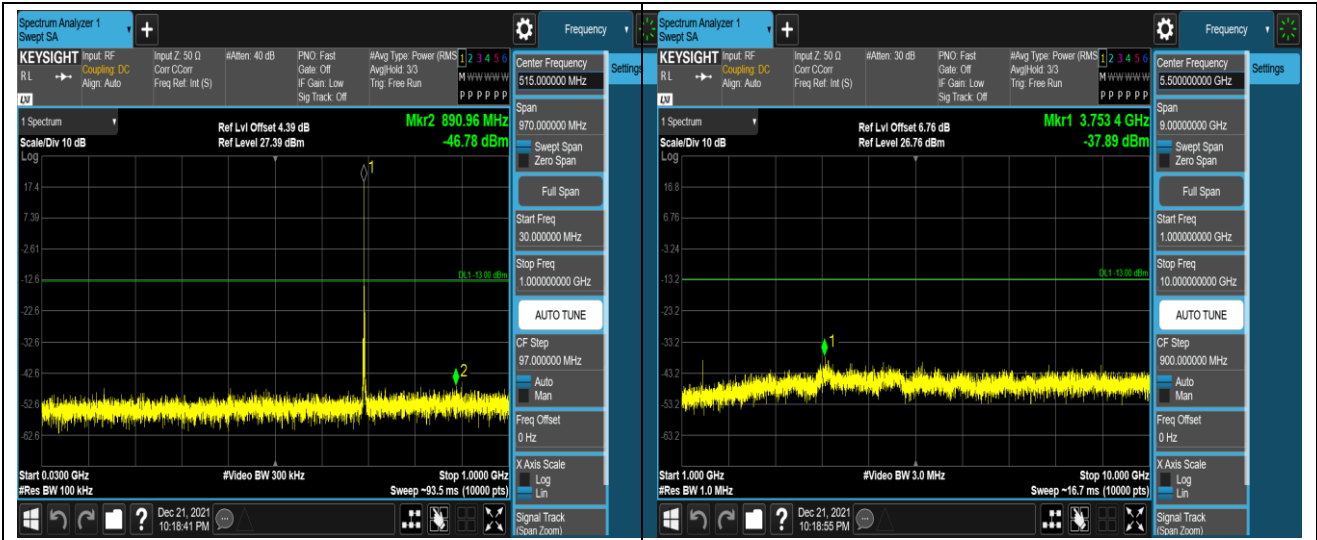

Band12-1.4MHz-16QAM-23095-1RB#0-Range1:30
~1000MHz

Band12-1.4MHz-16QAM-23095-1RB#0-Range2:1000
~10000MHz