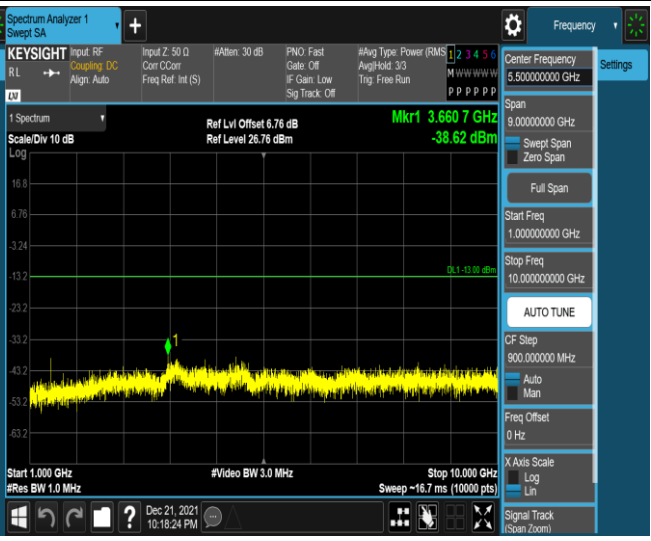

Band12-1.4MHz-QPSK-23017-1RB#0-Range2:1000~10000MHz