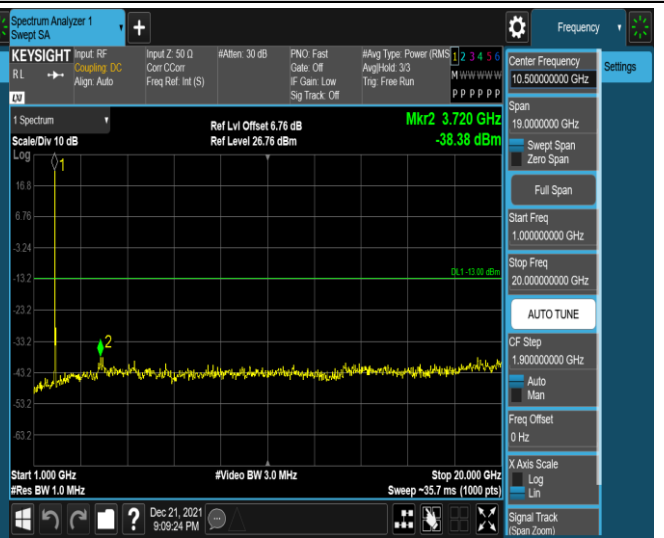

Test Graphs

Band2-1.4MHz-16QAM-18607-1RB#0-Range1:30~1000MHz

Band2-1.4MHz-16QAM-18607-1RB#0-Range2:1000~20000MHz

Band2-1.4MHz-16QAM-18900-1RB#0-Range1:30~1000MHz

Band2-1.4MHz-16QAM-18900-1RB#0-Range2:1000~20000MHz

Band2-20MHz-QPSK-19100-1RB#0-Range1:30~1000MHz

Band2-20MHz-QPSK-19100-1RB#0-Range2:1000~20000MHz

Band2-20MHz-16QAM-18700-1RB#0-Range1:30~1000MHz

Band2-20MHz-16QAM-18700-1RB#0-Range2:1000~20000MHz

Band5-1.4MHz-QPSK-20525-1RB#0-Range1:30~1000MHz