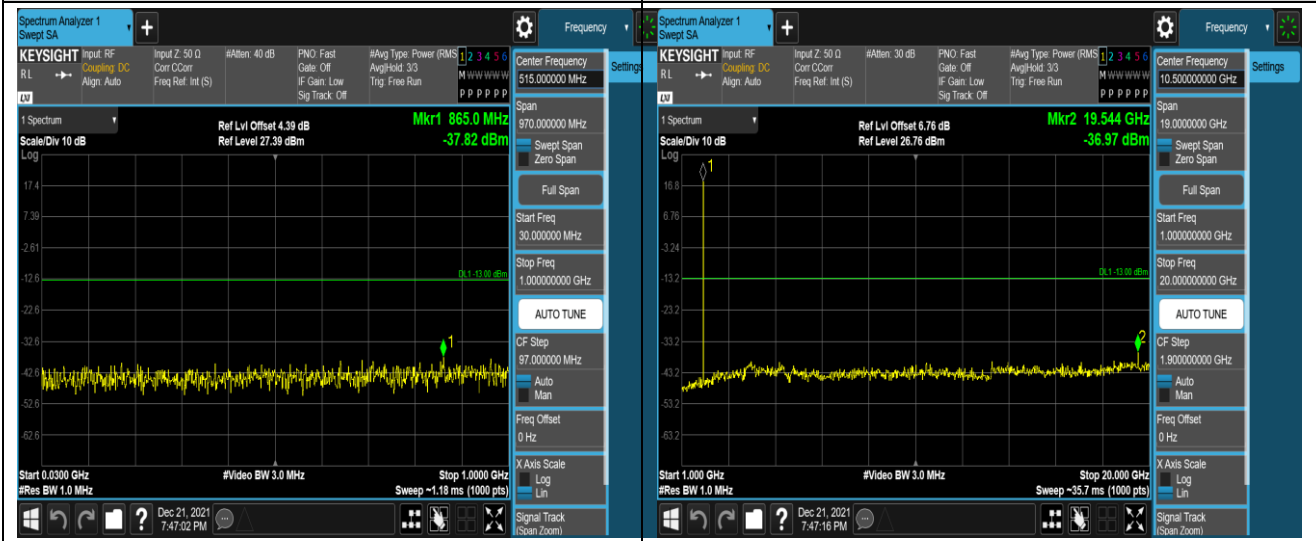

Test Graphs

Band2-1.4MHz-16QAM-18607-1RB#0-Range1:30~1000MHz

Band2-1.4MHz-16QAM-18607-1RB#0-Range2:1000~20000MHz

Band2-1.4MHz-16QAM-18900-1RB#0-Range1:30~1000MHz

Band2-1.4MHz-16QAM-18900-1RB#0-Range2:1000~20000MHz

Band2-20MHz-QPSK-19100-1RB#0-Range1:30~1000MHz

Band2-20MHz-QPSK-19100-1RB#0-Range2:1000~20000MHz

Band2-20MHz-16QAM-18700-1RB#0-Range1:30~1000MHz

Band2-20MHz-16QAM-18700-1RB#0-Range2:1000~20000MHz

Band5-1.4MHz-QPSK-20525-1RB#0-Range1:30~1000MHz