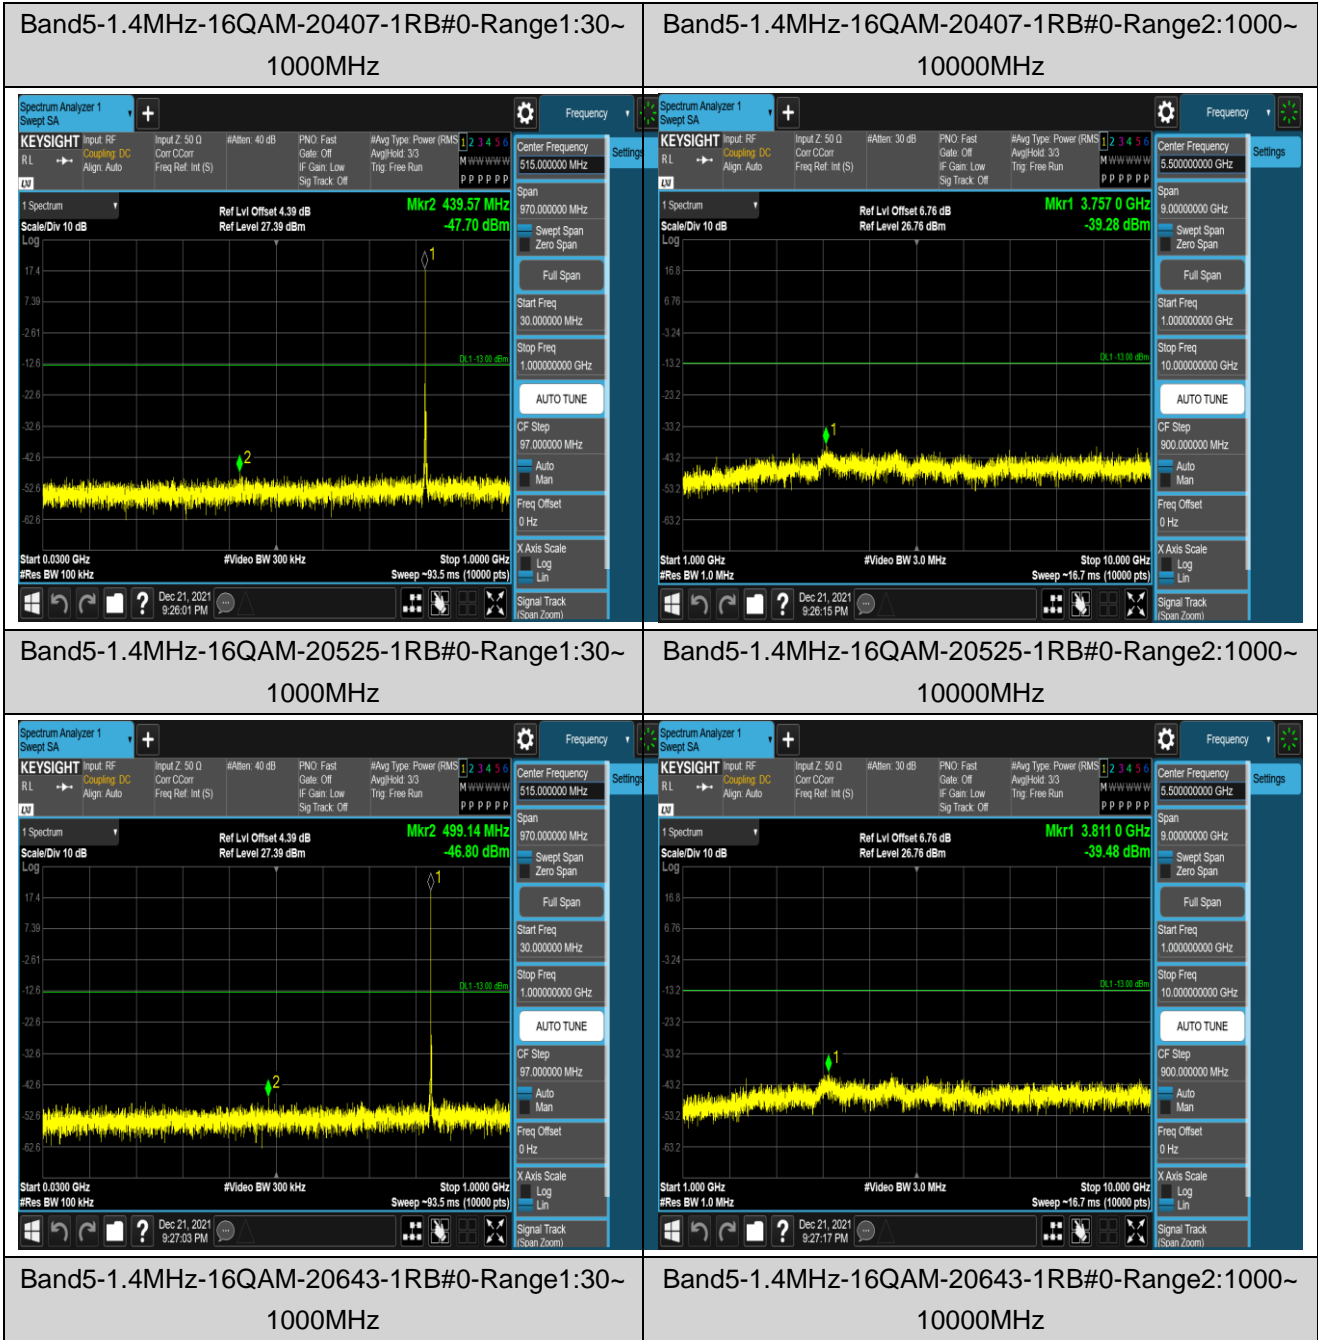

Test Graphs

Band2-1.4MHz-16QAM-18607-1RB#0-Range1:30~1000MHz

Band2-1.4MHz-16QAM-18607-1RB#0-Range2:1000~20000MHz

Band2-1.4MHz-16QAM-18900-1RB#0-Range1:30~1000MHz

Band2-1.4MHz-16QAM-18900-1RB#0-Range2:1000~20000MHz

Band2-20MHz-QPSK-19100-1RB#0-Range1:30~1000MHz

Band2-20MHz-QPSK-19100-1RB#0-Range2:1000~20000MHz

Band2-20MHz-16QAM-18700-1RB#0-Range1:30~1000MHz

Band2-20MHz-16QAM-18700-1RB#0-Range2:1000~20000MHz

Band5-1.4MHz-QPSK-20525-1RB#0-Range1:30~1000MHz

Band5-1.4MHz-QPSK-20525-1RB#0-Range2:1000~10000MHz

Band5-1.4MHz-QPSK-20643-1RB#0-Range1:30~1000MHz

Band5-1.4MHz-QPSK-20643-1RB#0-Range2:1000~10000MHz

Band5-10MHz-QPSK-20450-1RB#0-Range1:30~1000MHz

Band5-10MHz-QPSK-20450-1RB#0-Range2:1000~10000MHz