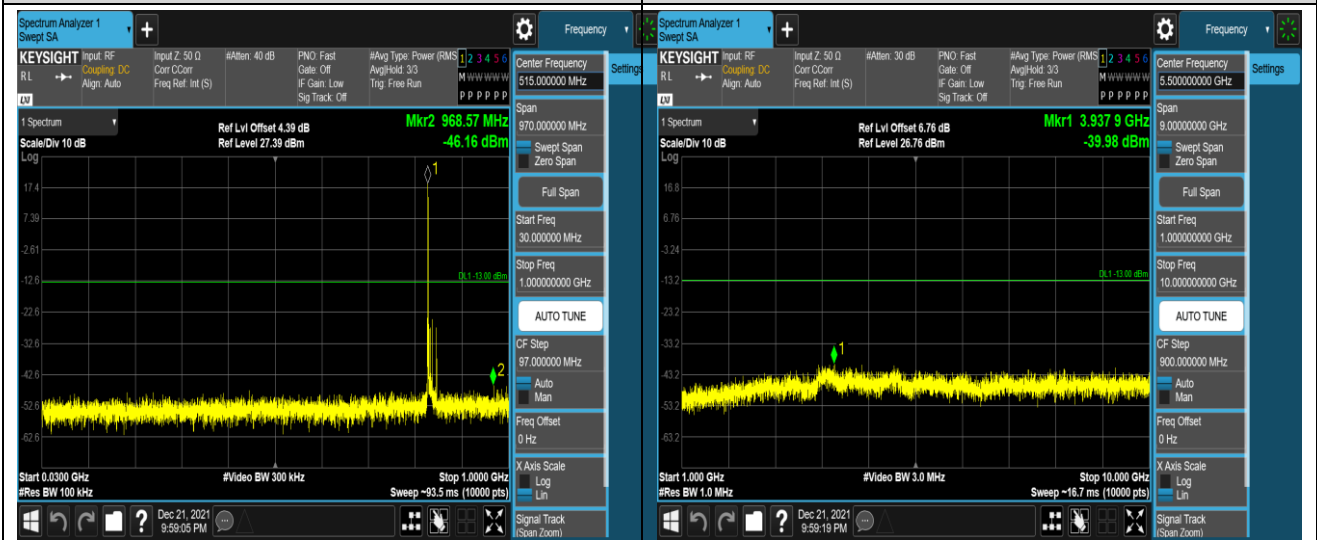

Band5-10MHz-QPSK-20525-1RB#0-Range1:30~1000MHz

Band5-10MHz-QPSK-20525-1RB#0-Range2:1000~10000MHz