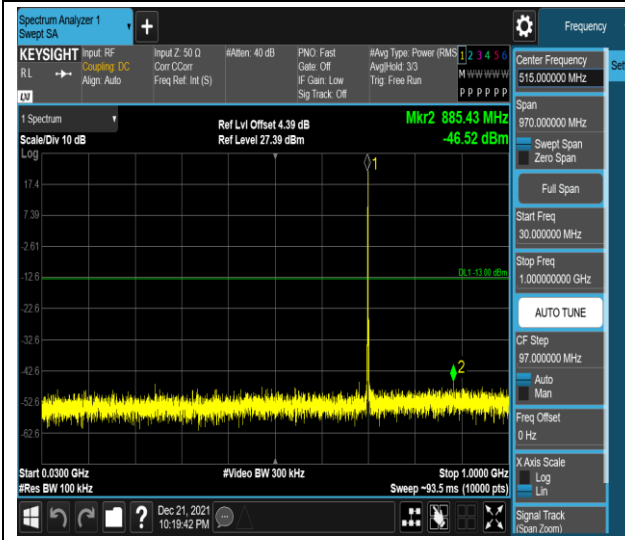

Band12-1.4MHz-QPSK-23017-1RB#0-Range2:1000~10000MHz

Band12-1.4MHz-16QAM-23095-1RB#0-Range1:30
~1000MHz

Band12-1.4MHz-16QAM-23095-1RB#0-Range2:1000
~10000MHz

Band12-1.4MHz-16QAM-23173-1RB#0-Range1:30
~1000MHz

Band12-1.4MHz-16QAM-23173-1RB#0-Range2:1000
~10000MHz