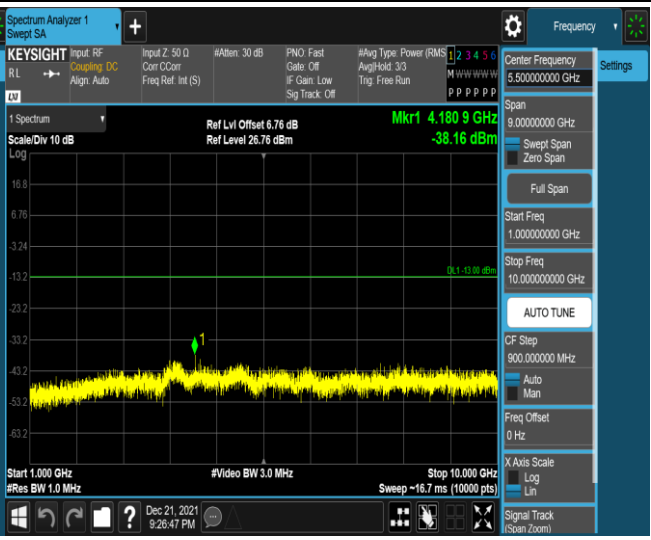

Band5-1.4MHz-QPSK-20525-1RB#0-Range2:1000~10000MHz

Band5-1.4MHz-QPSK-20643-1RB#0-Range2:1000~10000MHz