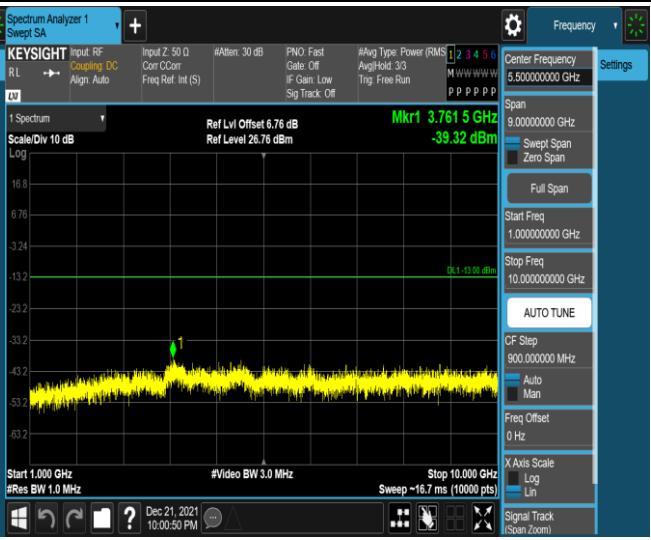

Band5-10MHz-QPSK-20525-1RB#0-Range1:30~1000MHz

Band5-10MHz-QPSK-20525-1RB#0-Range2:1000~10000MHz

Band5-10MHz-16QAM-20600-1RB#0-Range1:30~1000MHz

Band5-10MHz-16QAM-20600-1RB#0-Range2:1000~10000MHz

Band12-1.4MHz-QPSK-23017-1RB#0-Range1:30~1000MHz