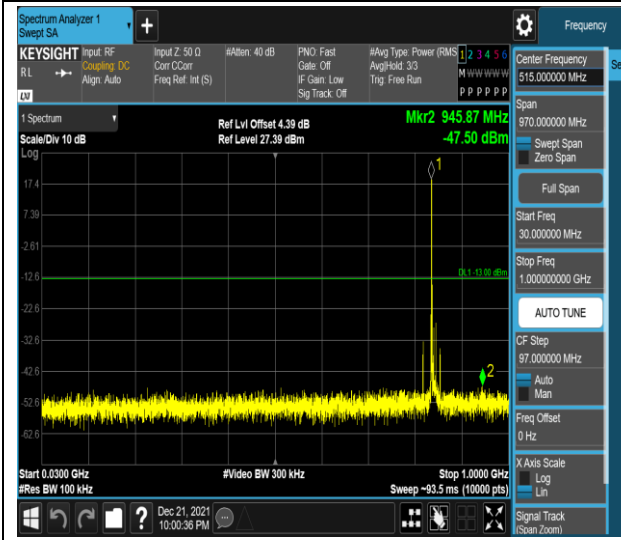

Band5-10MHz-QPSK-20525-1RB#0-Range1:30~1000MHz

Band5-10MHz-QPSK-20525-1RB#0-Range2:1000~10000MHz

Band5-10MHz-16QAM-20600-1RB#0-Range1:30~1000MHz

Band5-10MHz-16QAM-20600-1RB#0-Range2:1000~10000MHz

Band12-1.4MHz-QPSK-23017-1RB#0-Range1:30~1000MHz