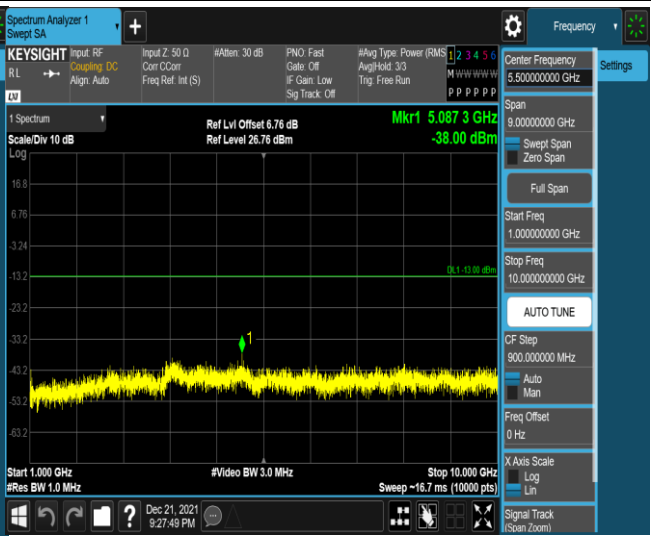

Band5-1.4MHz-QPSK-20643-1RB#0-Range2:1000~10000MHz