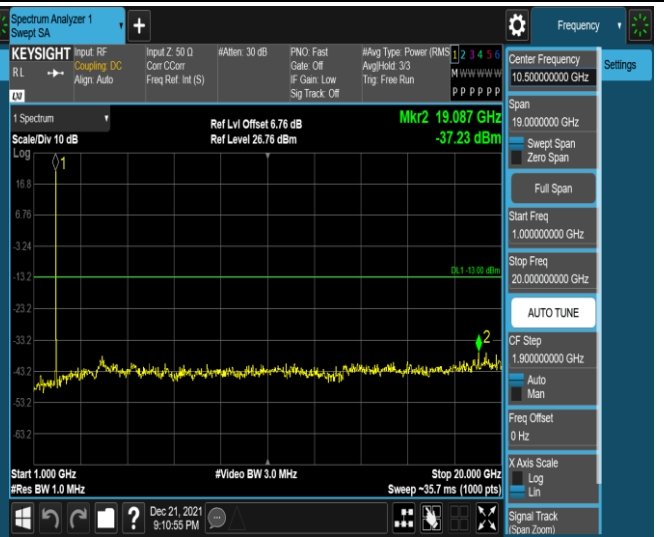

Test Graphs

Band2-1.4MHz-16QAM-18607-1RB#0-Range1:30~1000MHz

Band2-1.4MHz-16QAM-18607-1RB#0-Range2:1000~20000MHz

Band2-1.4MHz-16QAM-18900-1RB#0-Range1:30~1000MHz

Band2-1.4MHz-16QAM-18900-1RB#0-Range2:1000~20000MHz

Band2-20MHz-QPSK-19100-1RB#0-Range1:30~1000MHz

Band2-20MHz-QPSK-19100-1RB#0-Range2:1000~20000MHz

Band2-20MHz-16QAM-18700-1RB#0-Range1:30~1000MHz

Band2-20MHz-16QAM-18700-1RB#0-Range2:1000~20000MHz

Band5-1.4MHz-QPSK-20525-1RB#0-Range1:30~1000MHz