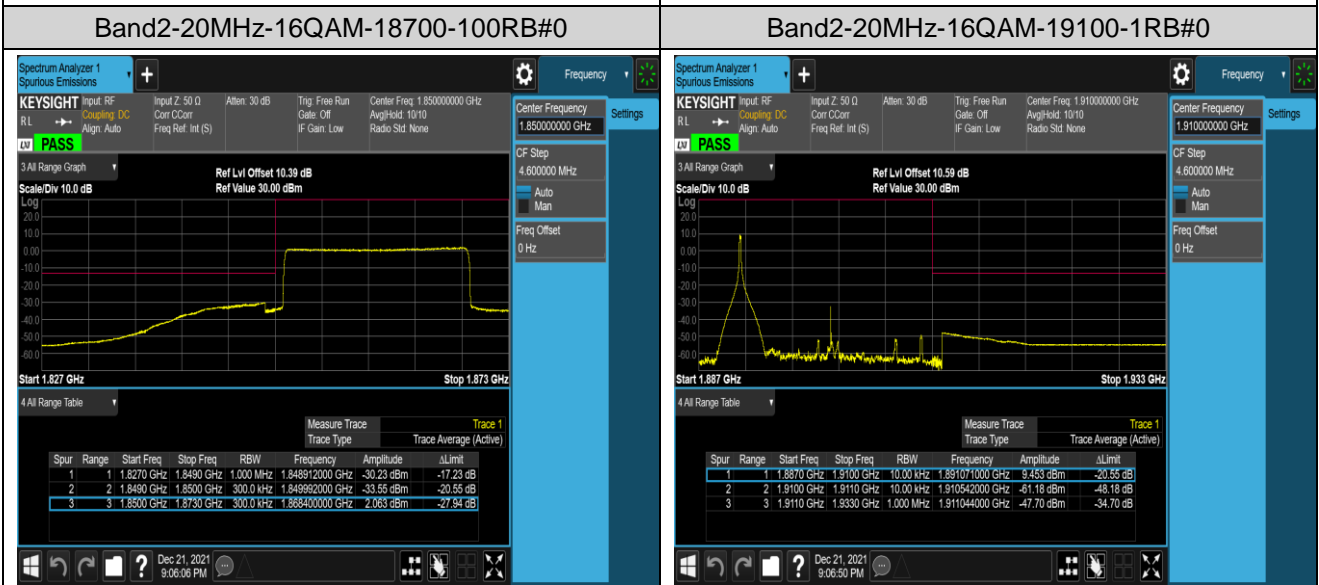

Band2-20MHz-QPSK-19100-100RB#0

Band2-20MHz-16QAM-18700-1RB#0

Band2-20MHz-16QAM-18700-1RB#99

Band5-1.4MHz-QPSK-20407-6RB#0

Band5-1.4MHz-QPSK-20643-1RB#0

Band5-1.4MHz-QPSK-20643-1RB#5

Band5-1.4MHz-QPSK-20643-6RB#0