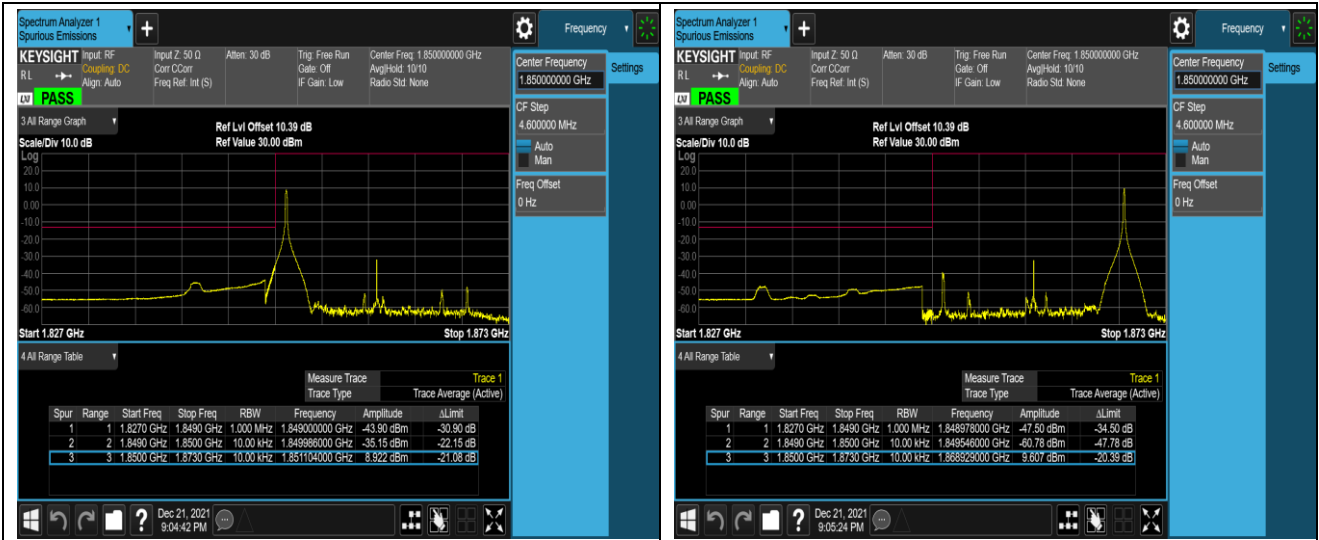

Band2-20MHz-QPSK-19100-100RB#0

Band2-20MHz-16QAM-18700-1RB#0

Band2-20MHz-16QAM-18700-1RB#99

Band5-1.4MHz-QPSK-20407-6RB#0

Band5-1.4MHz-QPSK-20643-1RB#0

Band5-1.4MHz-QPSK-20643-1RB#5

Band5-1.4MHz-QPSK-20643-6RB#0