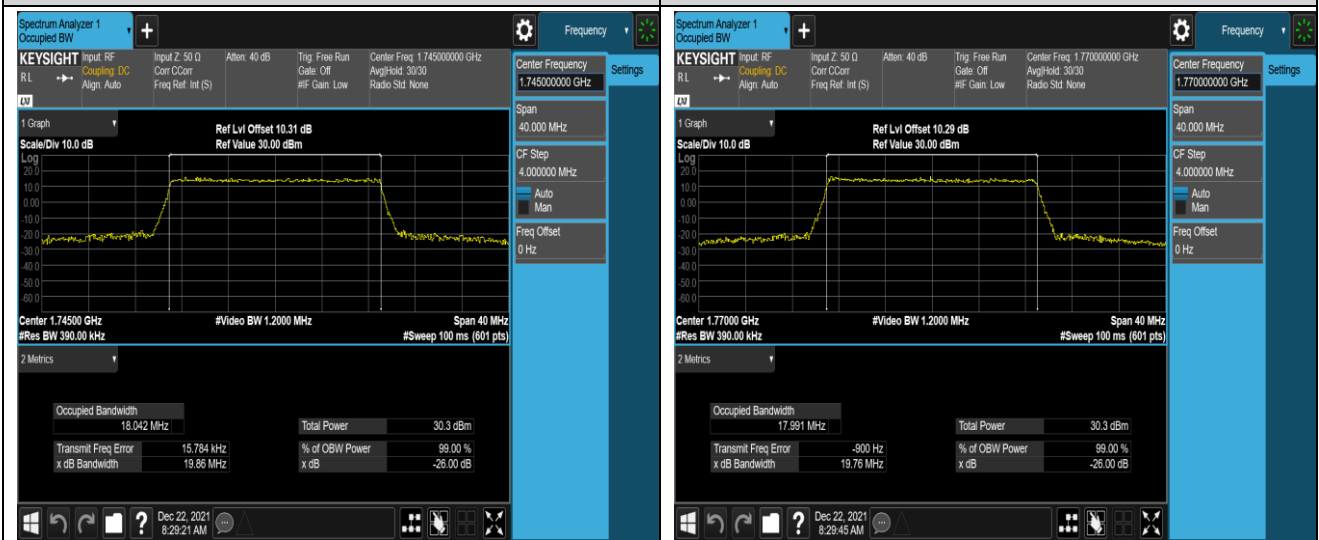

Band66-20MHz-QPSK-132572-100RB#0

Band66-20MHz-16QAM-132072-100RB#0

Band66-20MHz-16QAM-132322-100RB#0

Band66-20MHz-16QAM-132572-100RB#0

## Appendix D: Band Edge