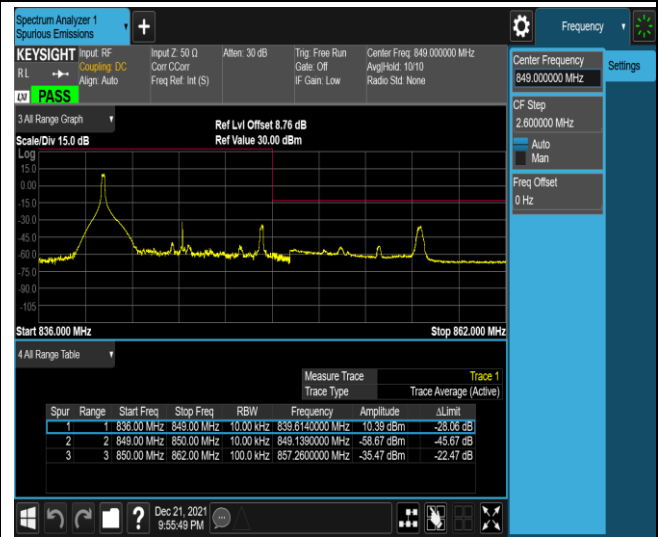

Band5-10MHz-QPSK-20450-1RB#49

Band5-10MHz-QPSK-20450-50RB#0

Band5-10MHz-QPSK-20600-1RB#0

Band5-10MHz-QPSK-20600-1RB#49

Band5-10MHz-QPSK-20600-50RB#0

Band5-10MHz-16QAM-20450-1RB#0

Band5-10MHz-16QAM-20450-1RB#49