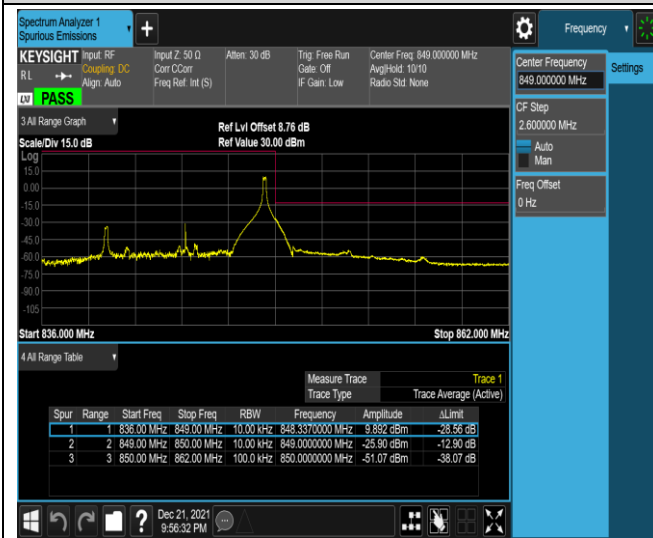

Band5-10MHz-QPSK-20450-1RB#49

Band5-10MHz-QPSK-20450-50RB#0

Band5-10MHz-QPSK-20600-1RB#0

Band5-10MHz-QPSK-20600-1RB#49

Band5-10MHz-QPSK-20600-50RB#0

Band5-10MHz-16QAM-20450-1RB#0

Band5-10MHz-16QAM-20450-1RB#49