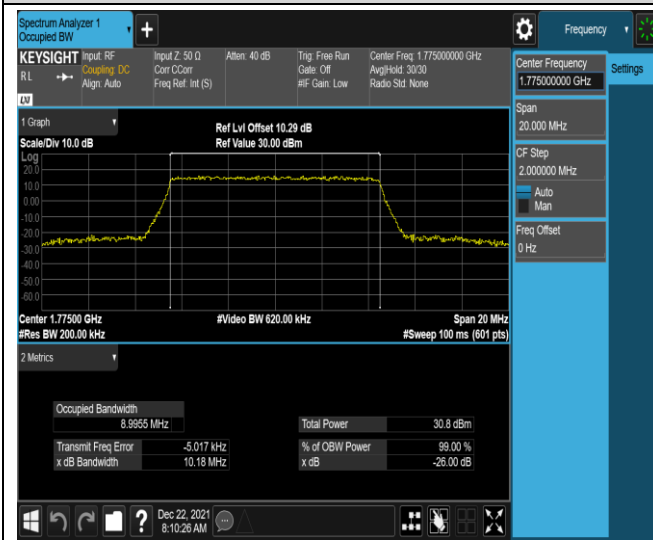

Band66-10MHz-QPSK-132622-50RB#0

Band66-10MHz-16QAM-132322-50RB#0