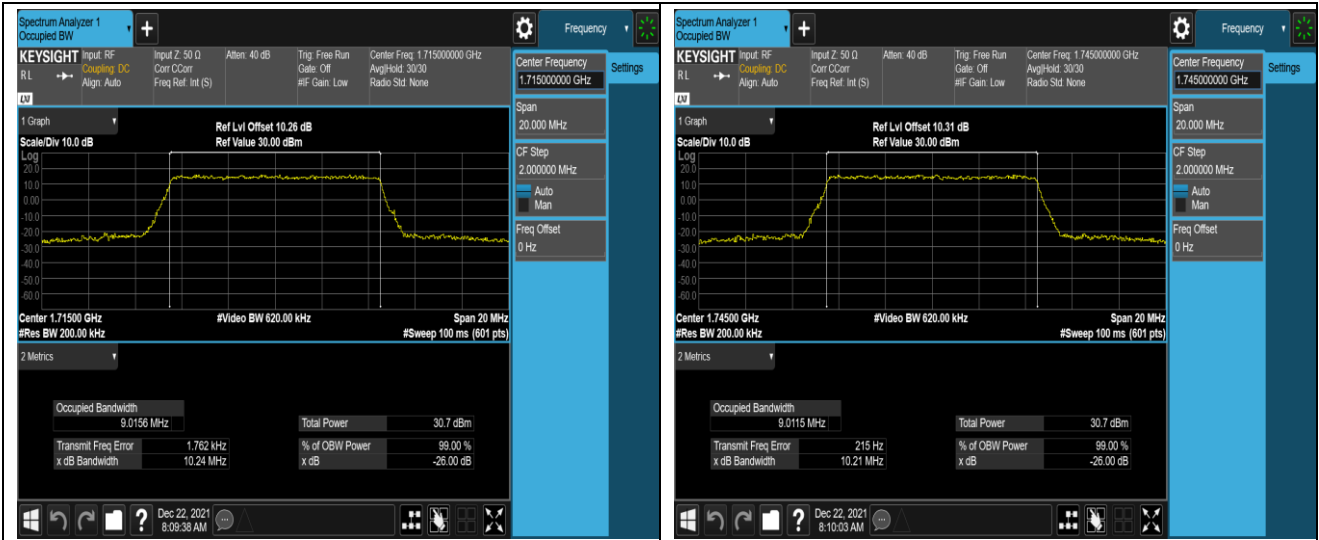

Band66-10MHz-QPSK-132022-50RB#0

Band66-10MHz-QPSK-132322-50RB#0

Band66-10MHz-QPSK-132622-50RB#0

Band66-10MHz-16QAM-132022-50RB#0