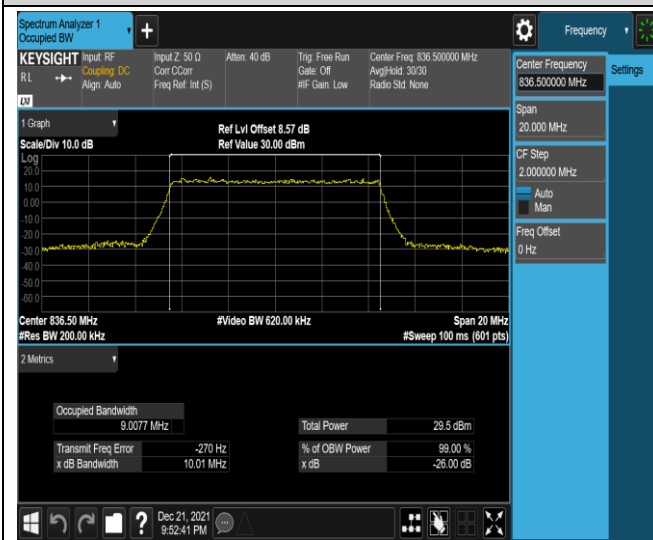

Band5-10MHz-16QAM-20525-50RB#0

Band12-1.4MHz-QPSK-23017-6RB#0