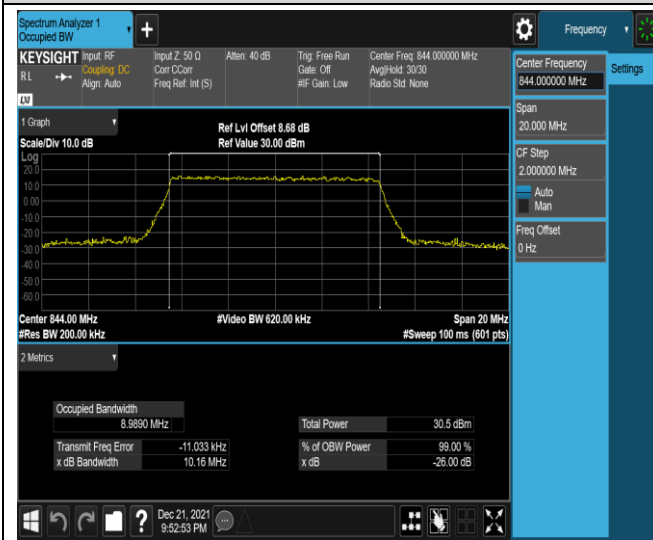

Band5-10MHz-QPSK-20600-50RB#0

Band5-10MHz-16QAM-20525-50RB#0