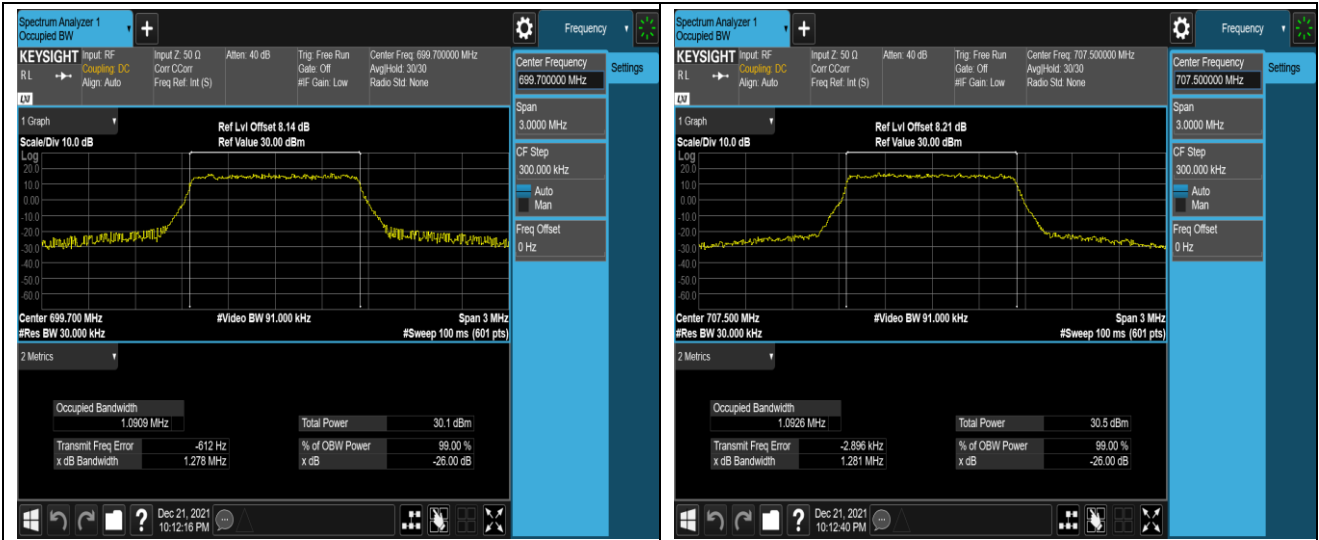

Band5-10MHz-16QAM-20450-50RB#0

Band5-10MHz-16QAM-20525-50RB#0

Band5-10MHz-16QAM-20600-50RB#0

Band12-1.4MHz-QPSK-23017-6RB#0

Band12-1.4MHz-QPSK-23095-6RB#0

Band12-1.4MHz-QPSK-23173-6RB#0

Band12-1.4MHz-16QAM-23017-6RB#0