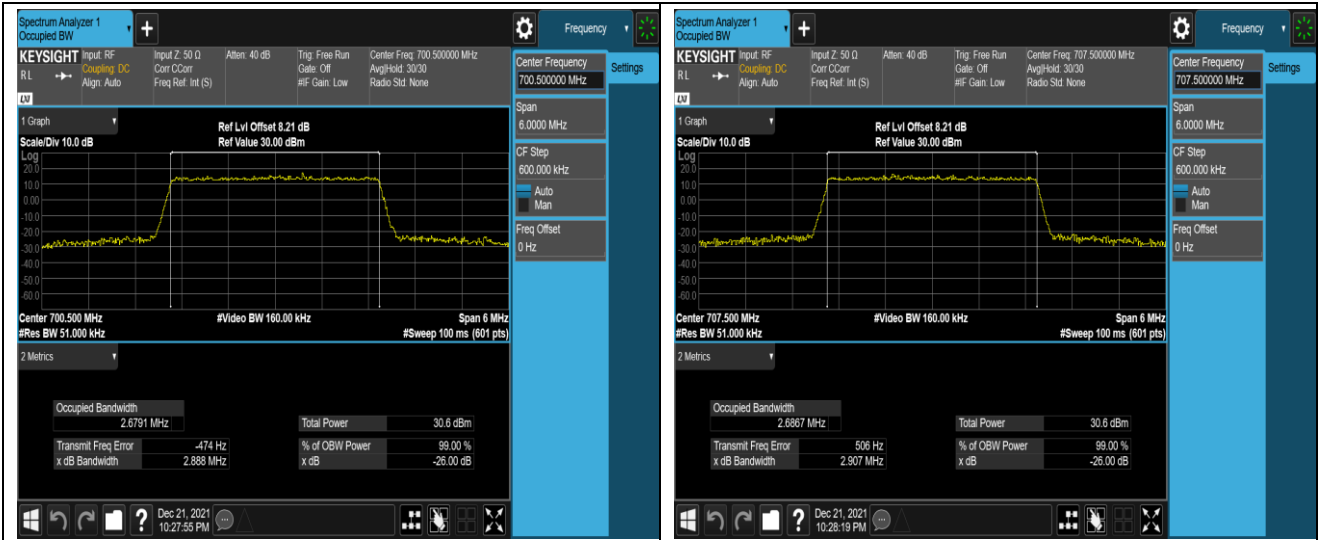

Band12-3MHz-QPSK-23025-15RB#0

Band12-3MHz-QPSK-23095-15RB#0