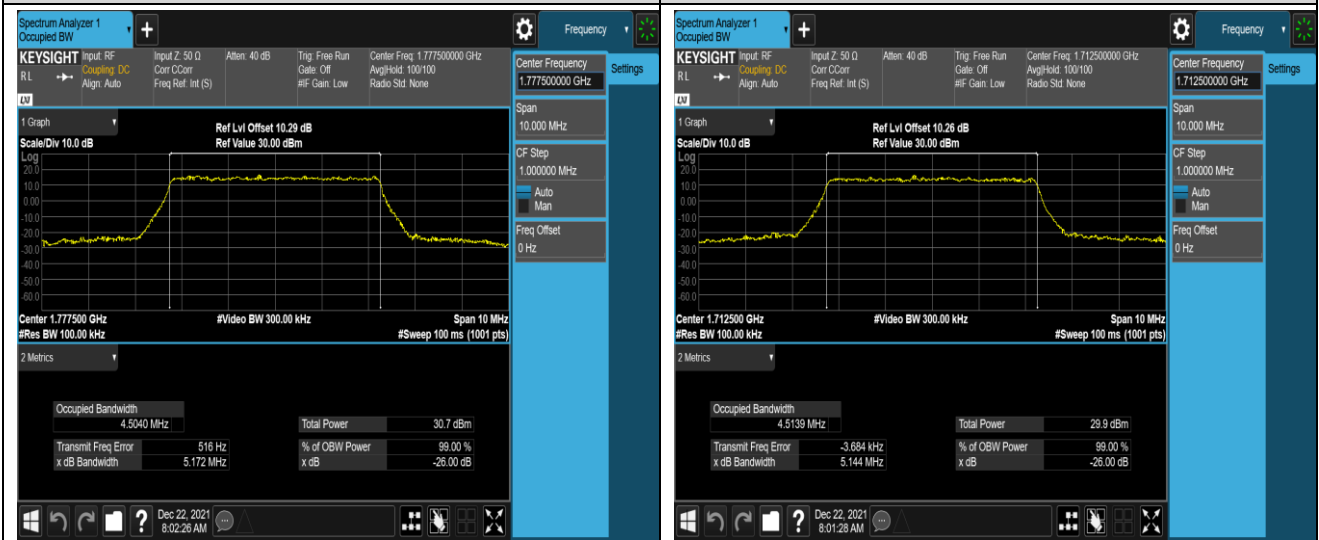

Band66-3MHz-QPSK-131987-15RB#0

Band66-3MHz-QPSK-132322-15RB#0

Band66-5MHz-QPSK-132647-25RB#0

Band66-5MHz-16QAM-131997-25RB#0

Band66-5MHz-16QAM-132322-25RB#0

Band66-5MHz-16QAM-132647-25RB#0

Band66-10MHz-QPSK-132022-50RB#0