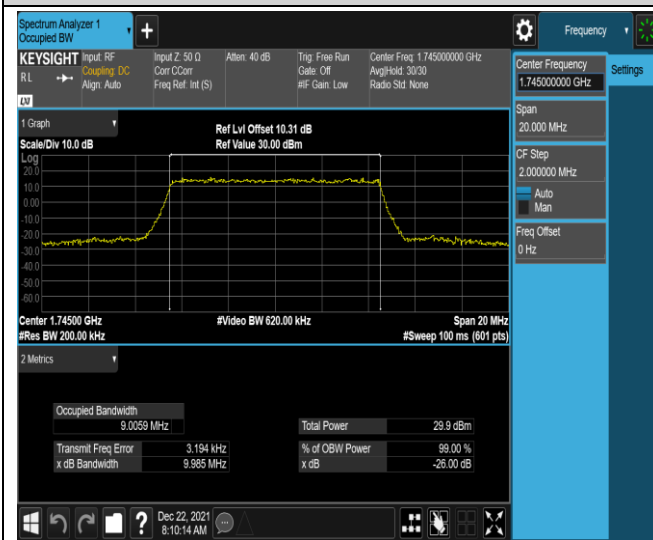

Band66-10MHz-QPSK-132322-50RB#0

Band66-10MHz-QPSK-132622-50RB#0

Band66-10MHz-16QAM-132022-50RB#0

Band66-10MHz-16QAM-132322-50RB#0

Band66-10MHz-16QAM-132622-50RB#0

Band66-15MHz-QPSK-132047-75RB#0

Band66-15MHz-QPSK-132322-75RB#0