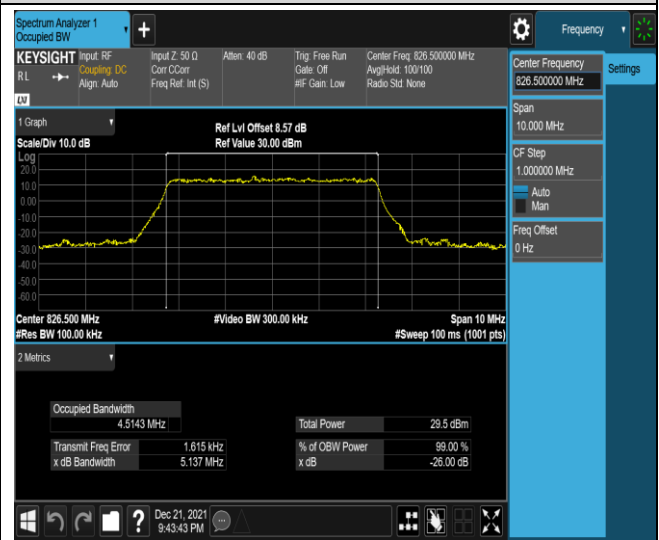

Band5-5MHz-QPSK-20625-25RB#0

Band5-5MHz-16QAM-20425-25RB#0

Band5-5MHz-16QAM-20525-25RB#0

Band5-5MHz-16QAM-20625-25RB#0

Band5-10MHz-QPSK-20450-50RB#0

Band5-10MHz-QPSK-20525-50RB#0

Band5-10MHz-QPSK-20600-50RB#0