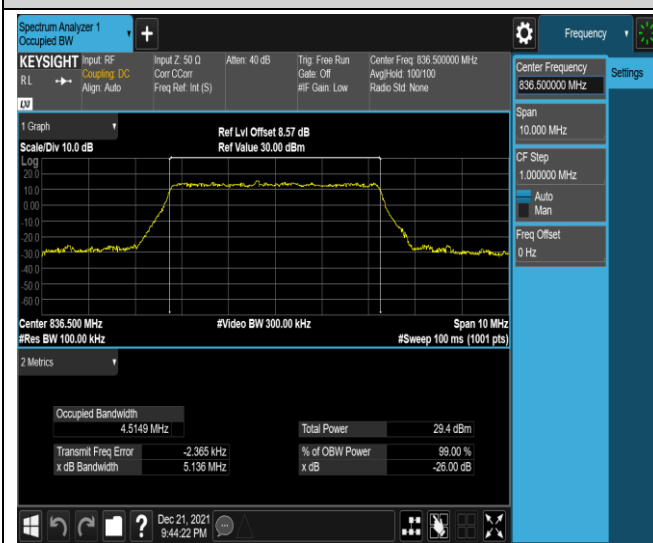

Band5-5MHz-QPSK-20625-25RB#0

Band5-5MHz-16QAM-20425-25RB#0

Band5-5MHz-16QAM-20525-25RB#0

Band5-5MHz-16QAM-20625-25RB#0

Band5-10MHz-QPSK-20450-50RB#0

Band5-10MHz-QPSK-20525-50RB#0

Band5-10MHz-QPSK-20600-50RB#0