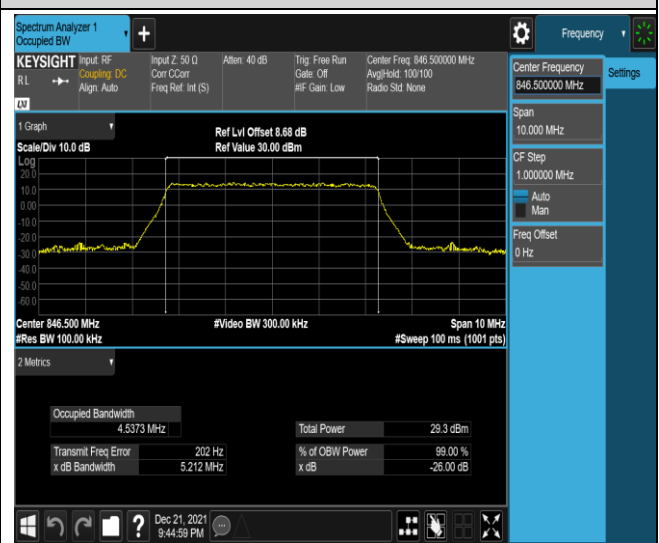

Band5-5MHz-QPSK-20625-25RB#0

Band5-5MHz-16QAM-20425-25RB#0

Band5-5MHz-16QAM-20525-25RB#0

Band5-5MHz-16QAM-20625-25RB#0

Band5-10MHz-QPSK-20450-50RB#0

Band5-10MHz-QPSK-20525-50RB#0

Band5-10MHz-QPSK-20600-50RB#0