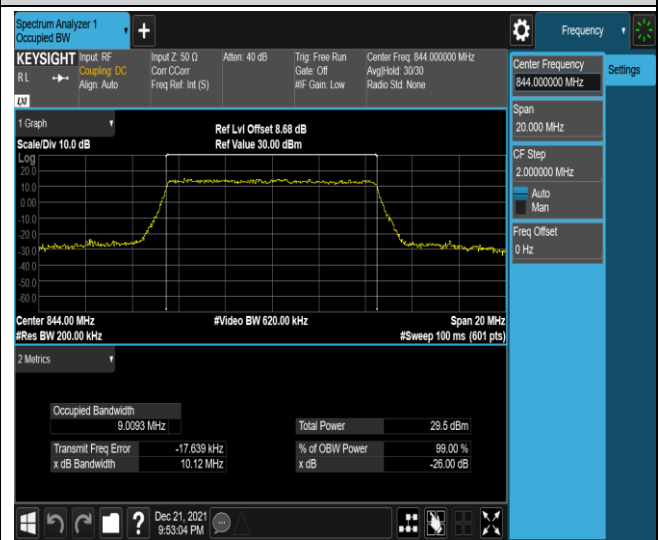

Band5-10MHz-16QAM-20450-50RB#0

Band5-10MHz-16QAM-20525-50RB#0

Band5-10MHz-16QAM-20600-50RB#0

Band12-1.4MHz-QPSK-23017-6RB#0

Band12-1.4MHz-QPSK-23095-6RB#0

Band12-1.4MHz-QPSK-23173-6RB#0

Band12-1.4MHz-16QAM-23017-6RB#0