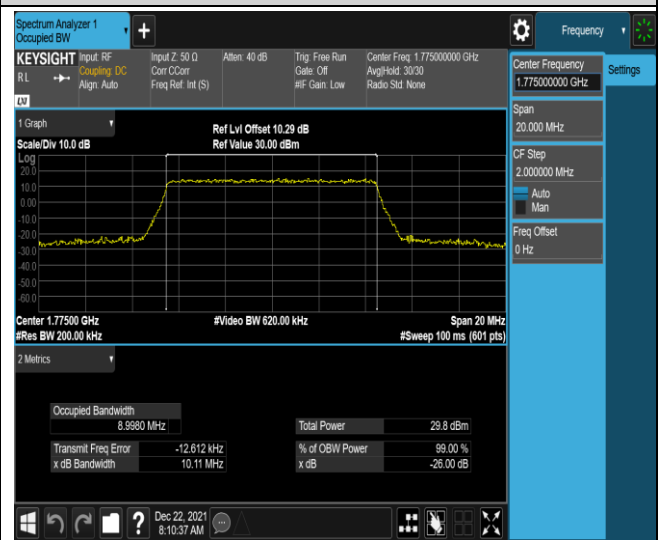

Band66-10MHz-QPSK-132322-50RB#0

Band66-10MHz-QPSK-132622-50RB#0

Band66-10MHz-16QAM-132022-50RB#0

Band66-10MHz-16QAM-132322-50RB#0

Band66-10MHz-16QAM-132622-50RB#0

Band66-15MHz-QPSK-132047-75RB#0

Band66-15MHz-QPSK-132322-75RB#0