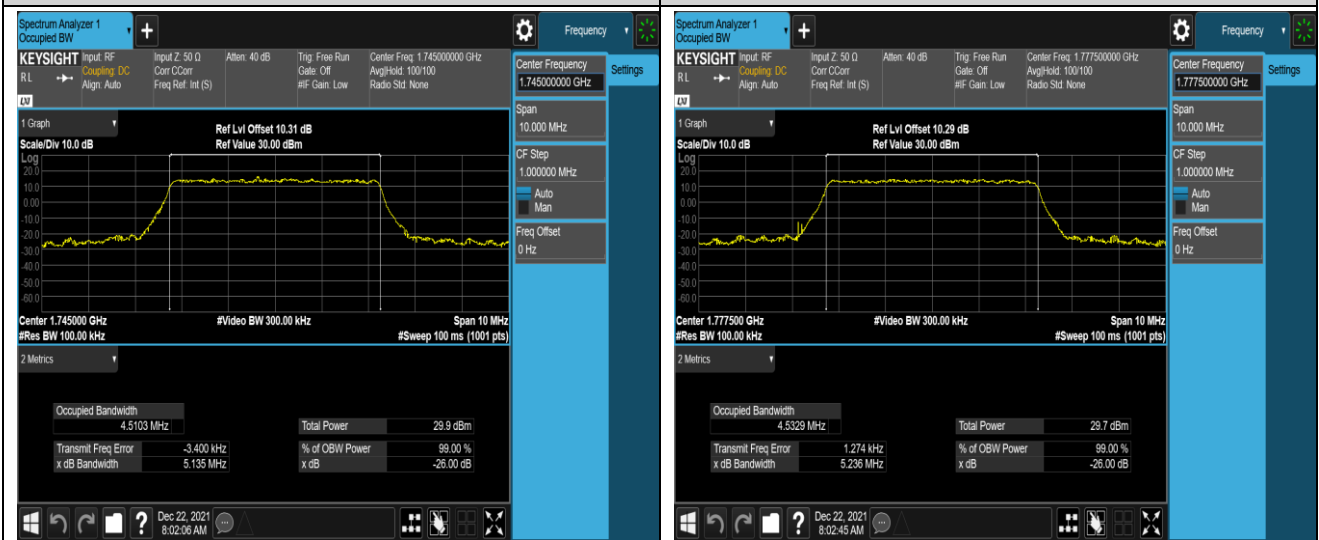

Band66-3MHz-QPSK-131987-15RB#0

Band66-3MHz-QPSK-132322-15RB#0

Band66-5MHz-QPSK-132647-25RB#0

Band66-5MHz-16QAM-131997-25RB#0

Band66-5MHz-16QAM-132322-25RB#0

Band66-5MHz-16QAM-132647-25RB#0

Band66-10MHz-QPSK-132022-50RB#0