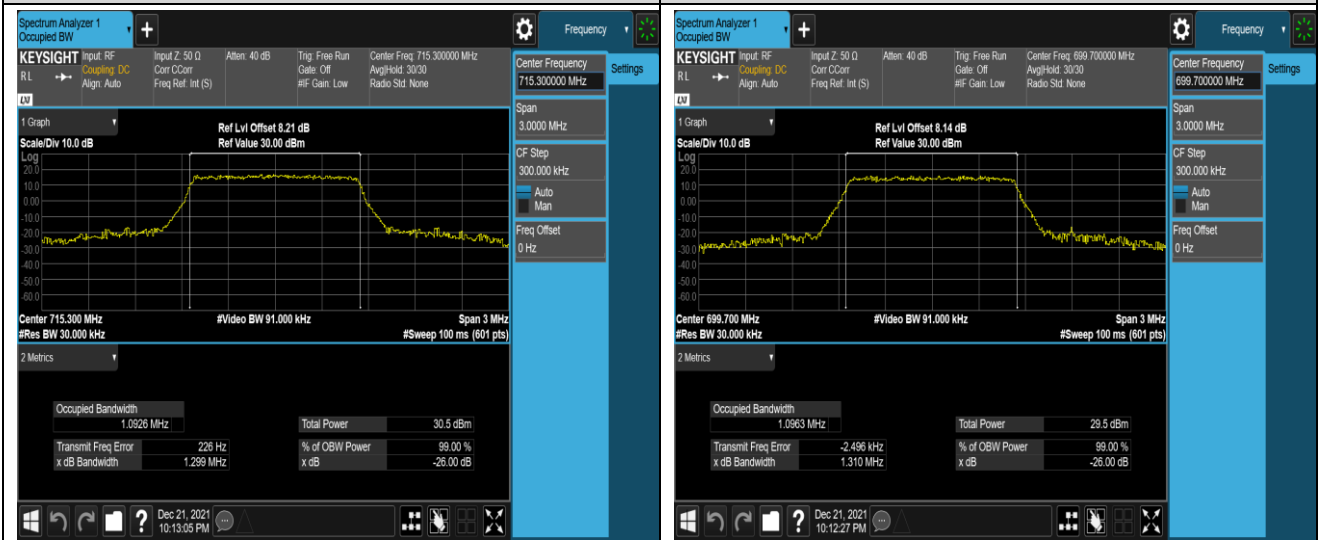

Band5-10MHz-16QAM-20450-50RB#0

Band5-10MHz-16QAM-20525-50RB#0

Band5-10MHz-16QAM-20600-50RB#0

Band12-1.4MHz-QPSK-23017-6RB#0

Band12-1.4MHz-QPSK-23095-6RB#0

Band12-1.4MHz-QPSK-23173-6RB#0

Band12-1.4MHz-16QAM-23017-6RB#0