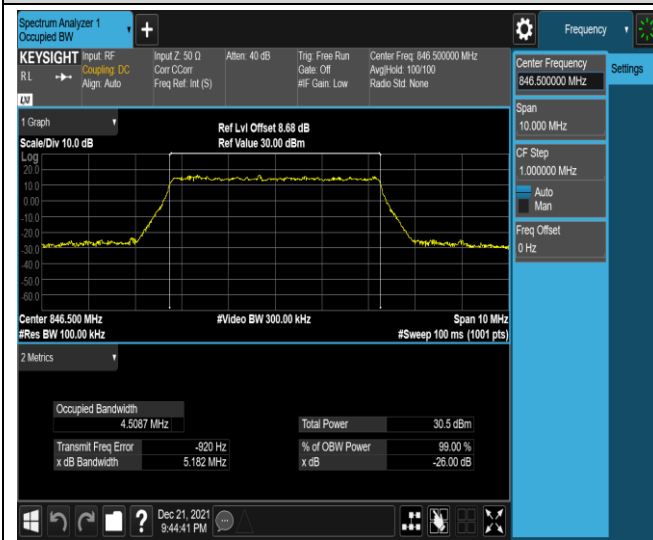

Band5-5MHz-QPSK-20625-25RB#0

Band5-5MHz-16QAM-20425-25RB#0

Band5-5MHz-16QAM-20525-25RB#0

Band5-5MHz-16QAM-20625-25RB#0

Band5-10MHz-QPSK-20450-50RB#0

Band5-10MHz-QPSK-20525-50RB#0

Band5-10MHz-QPSK-20600-50RB#0