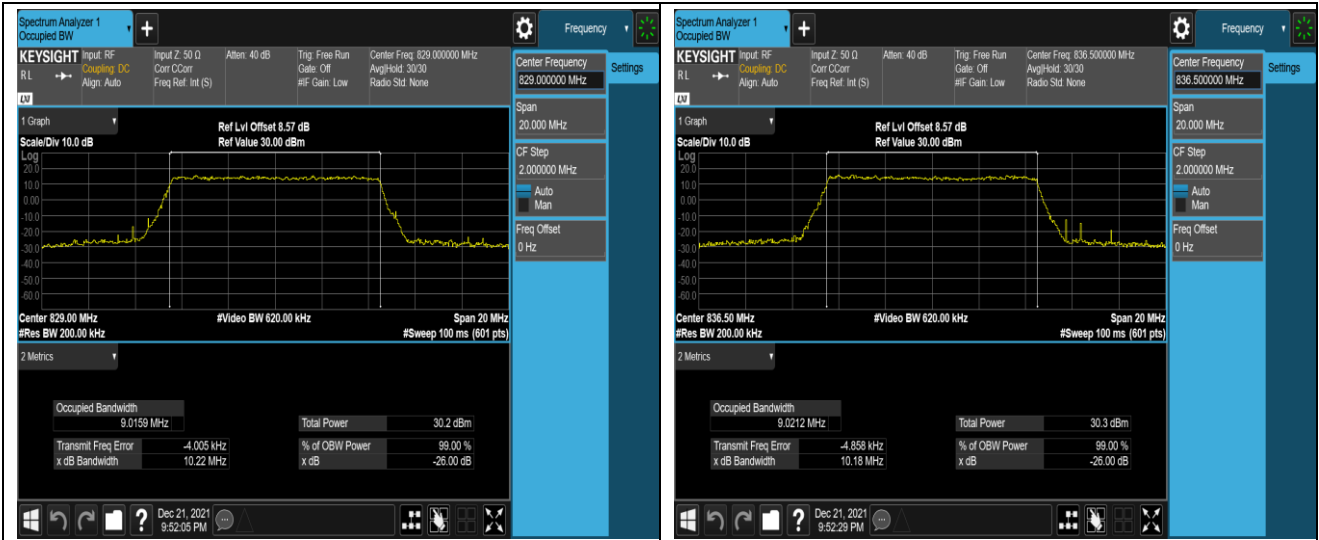

Band5-5MHz-QPSK-20625-25RB#0

Band5-5MHz-16QAM-20425-25RB#0

Band5-5MHz-16QAM-20525-25RB#0

Band5-5MHz-16QAM-20625-25RB#0

Band5-10MHz-QPSK-20450-50RB#0

Band5-10MHz-QPSK-20525-50RB#0

Band5-10MHz-QPSK-20600-50RB#0