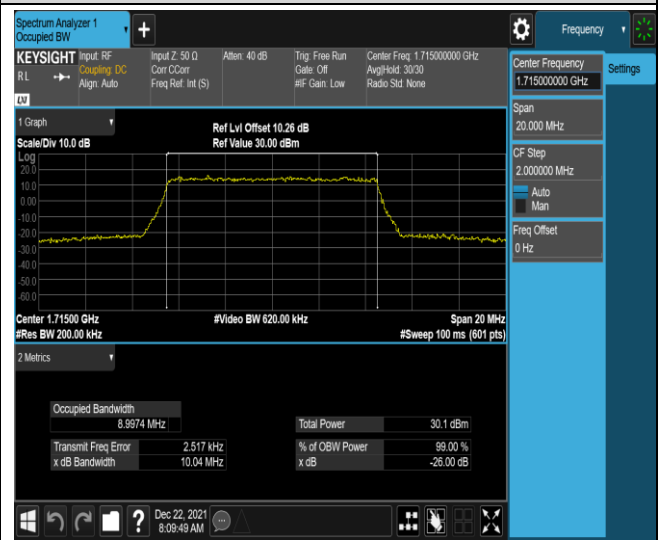

Band66-10MHz-QPSK-132322-50RB#0

Band66-10MHz-QPSK-132622-50RB#0

Band66-10MHz-16QAM-132022-50RB#0

Band66-10MHz-16QAM-132322-50RB#0

Band66-10MHz-16QAM-132622-50RB#0

Band66-15MHz-QPSK-132047-75RB#0

Band66-15MHz-QPSK-132322-75RB#0