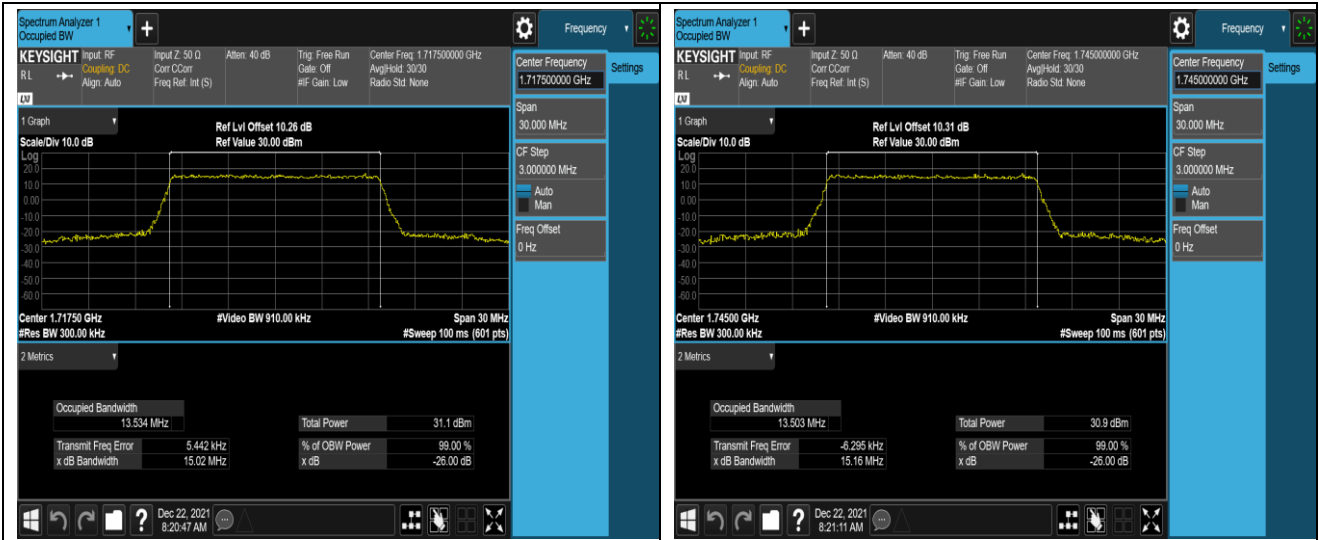

Band66-10MHz-QPSK-132322-50RB#0

Band66-10MHz-QPSK-132622-50RB#0

Band66-10MHz-16QAM-132022-50RB#0

Band66-10MHz-16QAM-132322-50RB#0

Band66-10MHz-16QAM-132622-50RB#0

Band66-15MHz-QPSK-132047-75RB#0

Band66-15MHz-QPSK-132322-75RB#0