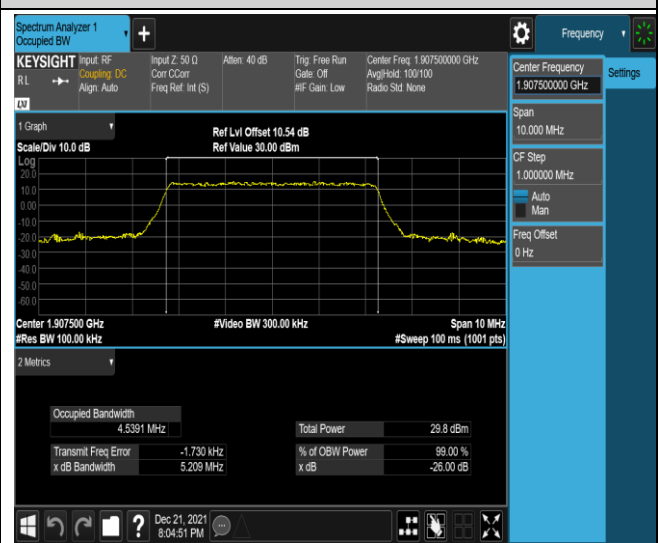

Band2-5MHz-16QAM-19175-25RB#0

Band2-10MHz-QPSK-18900-50RB#0