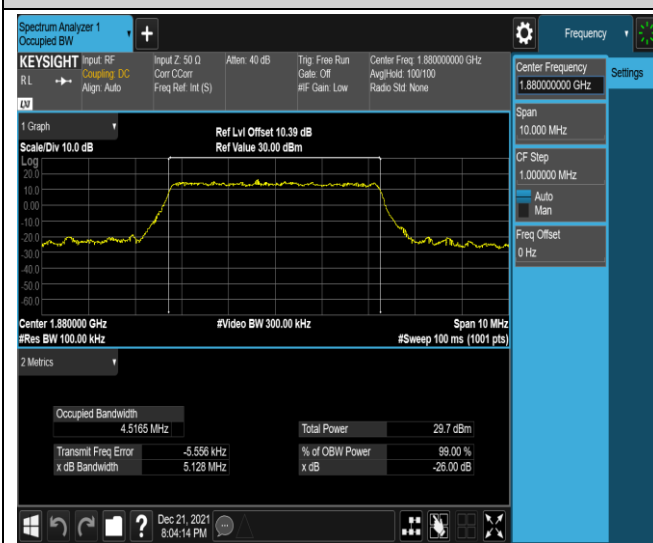

Band2-5MHz-16QAM-18900-25RB#0

Band2-10MHz-QPSK-18650-50RB#0