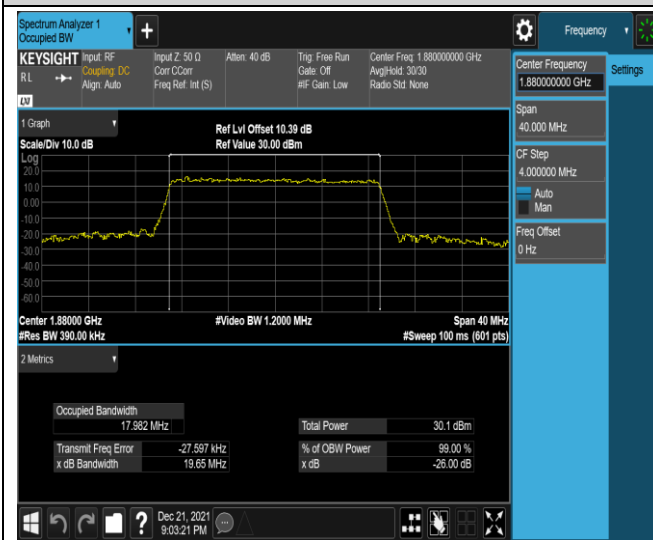

Band2-20MHz-QPSK-18900-100RB#0

Band2-20MHz-QPSK-19100-100RB#0

Band2-20MHz-16QAM-18700-100RB#0

Band2-20MHz-16QAM-18900-100RB#0

Band2-20MHz-16QAM-19100-100RB#0

Band5-1.4MHz-QPSK-20407-6RB#0

Band5-1.4MHz-QPSK-20525-6RB#0