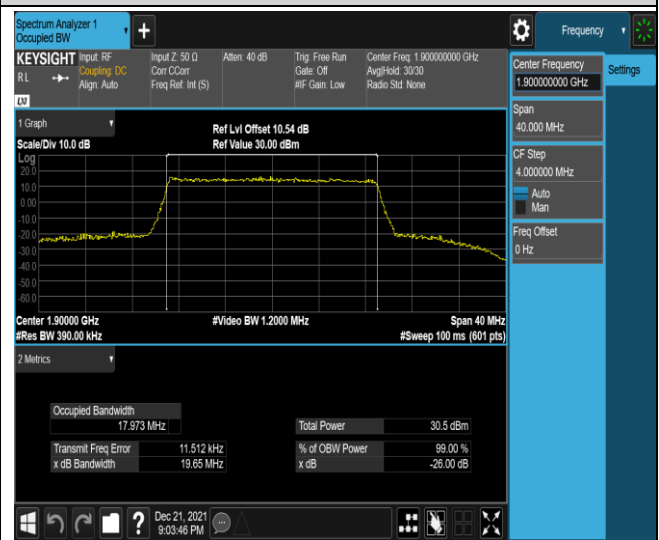

Band2-20MHz-QPSK-18900-100RB#0

Band2-20MHz-QPSK-19100-100RB#0

Band2-20MHz-16QAM-18700-100RB#0

Band2-20MHz-16QAM-18900-100RB#0

Band2-20MHz-16QAM-19100-100RB#0

Band5-1.4MHz-QPSK-20407-6RB#0

Band5-1.4MHz-QPSK-20525-6RB#0