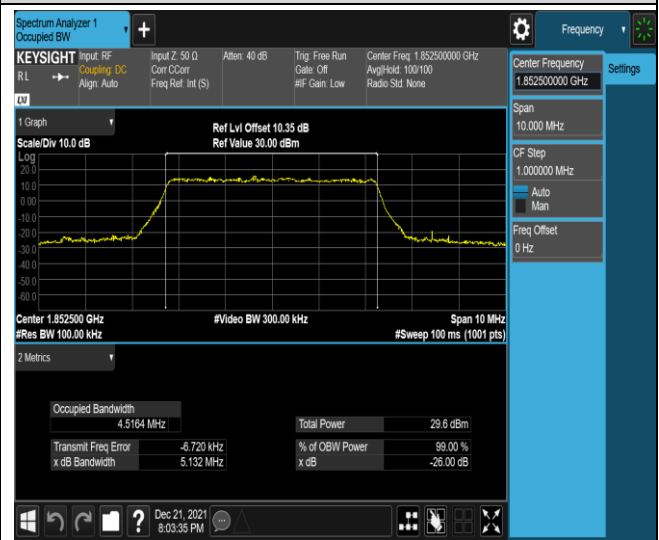

Band66	20MHz	16QAM	132572	100RB#0	17.991	19.76	PASS
--------	-------	-------	--------	---------	--------	-------	------

Test Graphs

Band2-5MHz-QPSK-19175-25RB#0

Band2-5MHz-16QAM-18625-25RB#0

Band2-5MHz-16QAM-18900-25RB#0