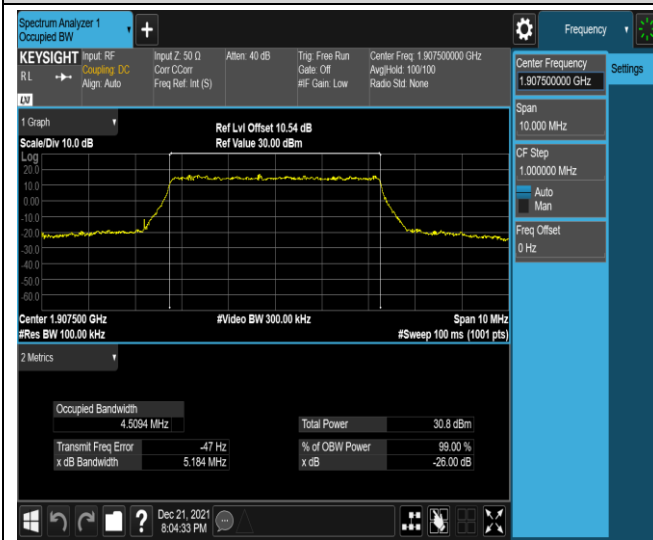

Band66	20MHz	16QAM	132572	100RB#0	17.991	19.76	PASS
--------	-------	-------	--------	---------	--------	-------	------

Test Graphs

Band2-5MHz-QPSK-19175-25RB#0

Band2-5MHz-16QAM-18625-25RB#0

Band2-5MHz-16QAM-18900-25RB#0