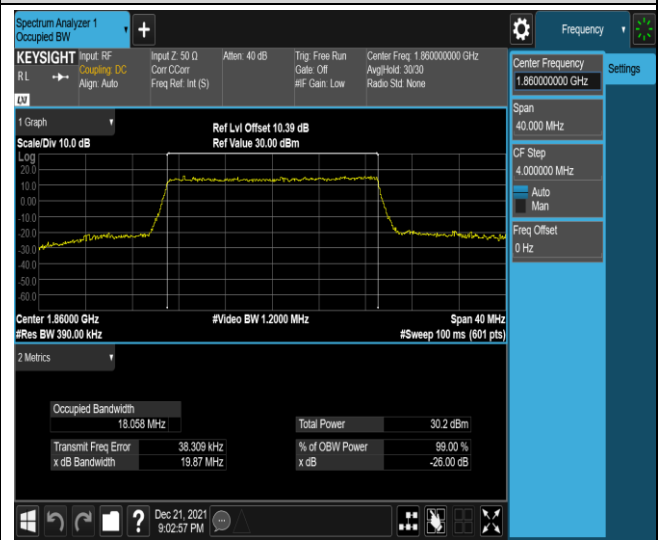

Band2-20MHz-16QAM-18700-100RB#0

Band2-20MHz-16QAM-19100-100RB#0