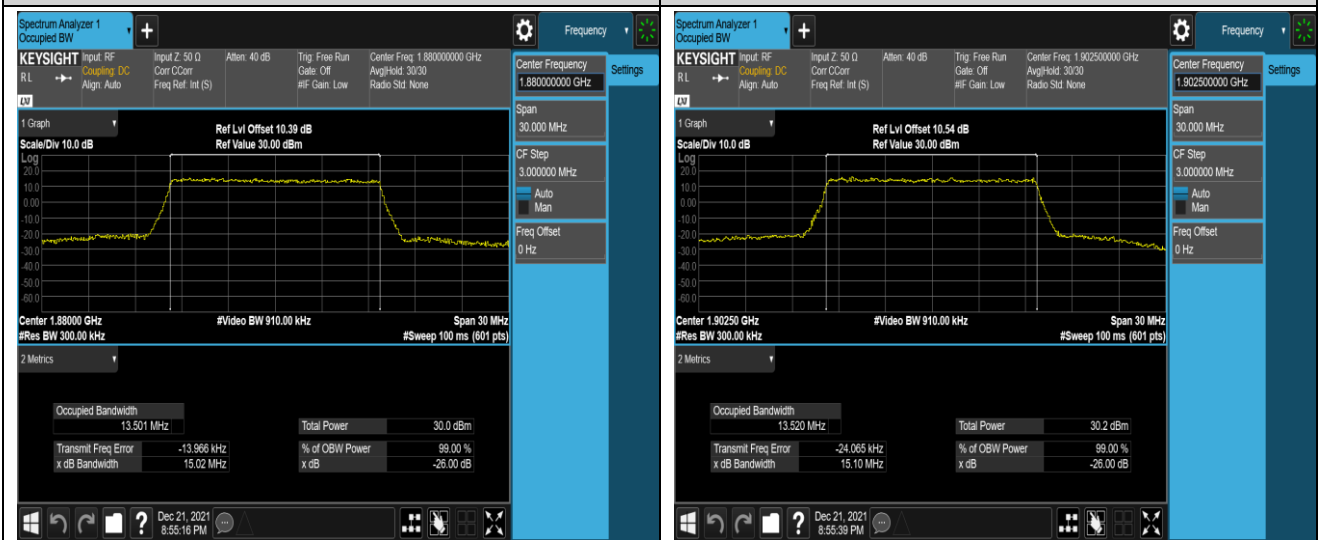

Band2-15MHz-QPSK-18675-75RB#0

Band2-15MHz-QPSK-18900-75RB#0

Band2-15MHz-QPSK-19125-75RB#0

Band2-15MHz-16QAM-18675-75RB#0

Band2-15MHz-16QAM-18900-75RB#0

Band2-15MHz-16QAM-19125-75RB#0

Band2-20MHz-QPSK-18700-100RB#0

Band2-20MHz-QPSK-18900-100RB#0

Band2-20MHz-QPSK-19100-100RB#0

Band2-20MHz-16QAM-18700-100RB#0

Band2-20MHz-16QAM-18900-100RB#0

Band2-20MHz-16QAM-19100-100RB#0

Band5-1.4MHz-QPSK-20407-6RB#0

Band5-1.4MHz-QPSK-20525-6RB#0